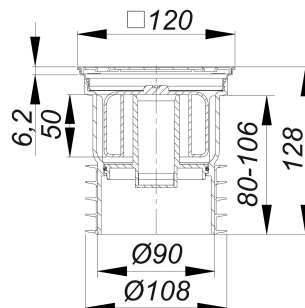

Bodenablauf PRONTO Primus, DN 100, 120 x 120 mm

Artikelnummer: 700032

GTIN: 4001636700032

Rabattgruppe: 3

Beschreibung:

Bodenablauf PRONTO Primus, DN 100, 120 x 120 mm
zum Einstecken in ein Rohr DN 100, einsetzbar bei nicht abgedichteten Bodenkonstruktionen

Ausführung:

- herausnehmbarer Primus-Siphoneinsatz mit Sperrwasservorlage und mechanisch wirkender Sperre
- Universal-Lippendichtung

Material:

Stutzen aus Polypropylen, hochschlagfest, mit angeformter Lippendichtung aus TPE,
Rahmen Edelstahl 1.4301, 120 x 120 mm,
Rost Edelstahl 1.4301, 115 x 115 mm, Belastungsklasse K 3 (300 kg)

Ablaufleistungen nach DIN EN 1253:

Nennweite	Produktnorm	Min. Ablaufleistung nach Norm	Anstauhöhe nach Norm
DN 100	DIN EN 1253	1,40 l/s	20,00 mm

Ersatzteile:

502377 DALLMER Rost Primus 115, 115 x 115 mm