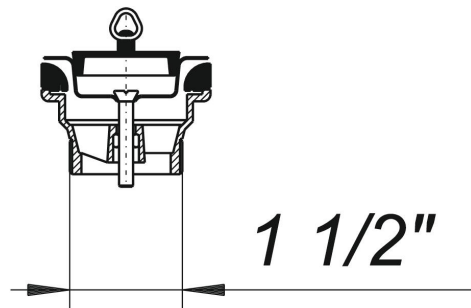

Stopfenventil 014, Kelch d: 70 mm, mit Dreieckbügel, 1 1/2"

Artikelnummer: 100207

GTIN: 4001636100207

Rabattgruppe: 1

Beschreibung:

Stopfenventil 014, Kelch d: 70 mm, mit Dreieckbügel, 1 1/2"

mit Edelstahl-Ventilkelch

Ventilkelch d: 70 mm, mit Dreieckbügel