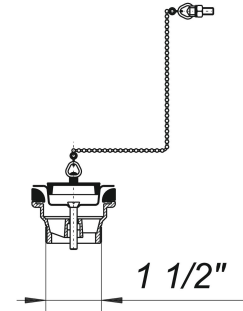

## Stopfenventil 014, Kelch d: 70 mm, mit Kette, 1 1/2"

Artikelnummer: 100214

GTIN: 4001636100214

Rabattgruppe: 1

### Beschreibung:

Stopfenventil 014, Kelch d: 70 mm, mit Kette, 1 1/2"

mit Edelstahl-Ventilkelch

Ventilkelch d: 70 mm, mit Kette und Halter