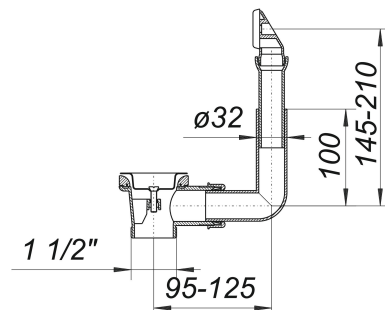

Ab- und Überlauf-Set 014 U, 1 1/2"

Artikelnummer: 110206

GTIN: 4001636110206

Rabattgruppe: 1

Beschreibung:

Ab- und Überlauf-Set 014 U, 1 1/2"

nach DIN EN 274

zum Anschluss einer Einzelspüle, mit Stopfen und Kettenhalter

Material:

Polypropylen, hochschlagfest