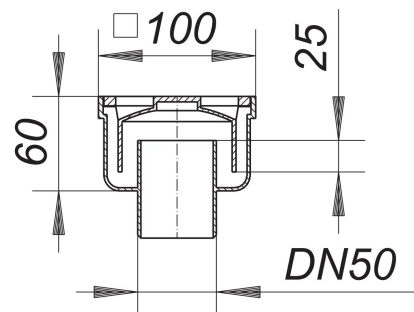

## Bodenablauf 60, DN 50, 100 x 100 mm

Artikelnummer: 600509

GTIN: 4001636600509

Rabattgruppe: 3

### Beschreibung:

Bodenablauf 60, DN 50, 100 x 100 mm

Ablaufstutzen DN 50 senkrecht

mit herausnehmbarem GlockenGeruchsverschluss, Sperrwasserhöhe 25 mm

Rahmen Polypropylen, 100 x 100 mm

Rost Polyamid, hellgrau

### Ablaufleistungen nach DIN EN 1253:

Nennweite	Produktnorm	Min. Ablaufleistung nach Norm	Anstauhöhe nach Norm
DN 50	DIN EN 1253	0,80 l/s	20,00 mm