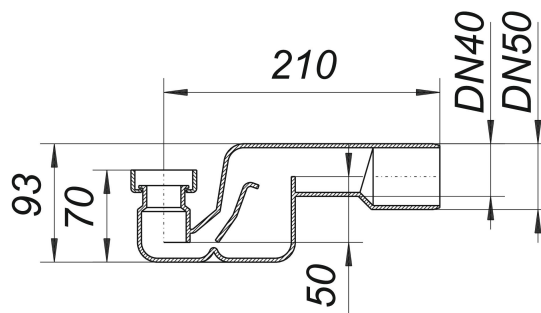

Wannen-Siphon 500 N, 1 1/2" x DN 40/DN 50

Artikelnummer: 189127

GTIN: 4001636189127

Rabattgruppe: 1

Beschreibung:

Wannen-Siphon 500 N, 1 1/2" x DN 40/DN 50
nach DIN EN 274

Ausführung:

- Ablaufstutzen DN 40/DN 50 seitlich
- lose Überwurfmutter

Material:

PE, schweißbar