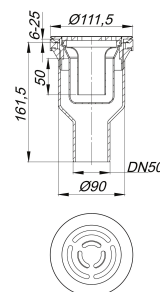

### Beschreibung:

Duschwannenablauf ORIO V Select, Edelstahl matt, DN 50  
nach DIN EN 274  
für flache Duschwannen mit einem Ablaufloch von d: 90 mm

### AUSFÜHRUNG

- senkrechter Ablaufstutzen DN 50
- Geruchsverschluss zur Reinigung komplett herausnehmbar, Sperrwasserhöhe 50 mm (gemäß DIN EN 274)
- Bauschutzdeckel/Montageschlüssel

### MATERIAL

Ablaufgehäuse Polypropylen, hochschlagfest  
Design-Rost Edelstahl 1.4404, massiv 5 mm, matt satiniert