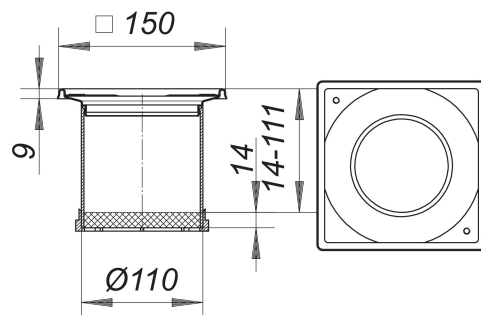

Aufsatzrahmen SES 10, 150 x 150 mm

Artikelnummer: 495259

GTIN: 4001636495259

Rabattgruppe: 3

Beschreibung:

Aufsatzrahmen SES 10, 150 x 150 mm
passend zu Ablaufgehäusen 40, 42 und 46
sowie den Balkonablaufgehäusen 83 und 84
Rahmen Edelstahl 1.4301, 100 x 100 mm, mit Gewindeeinsätzen,
Verlängerung ABS, verlängerbar mit HT-Rohr DN 100

Passende Roste ab Seiten XXX.

Ersatzteile:

495013 DALLMER Entwässerungsring S 10