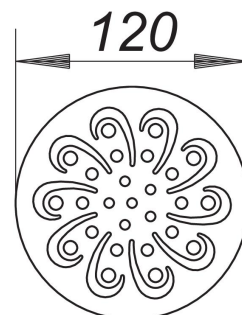

Rost Astra Aquarius 120, d: 120 mm

Artikelnummer: 502216

GTIN: 4001636502216

Rabattgruppe: 3

Beschreibung:

Rost Astra Aquarius 120, d: 120 mm
für einteilige Naturstein-Duschtassen

Design-Rost:

Oberfläche matt satiniert, mit Ablauföffnungen im Design Aquarius

Material:

Edelstahl 1.4404, massiv 5 mm, d: 120 mm

Farbig oberflächenveredelte Roste auf Anfrage.