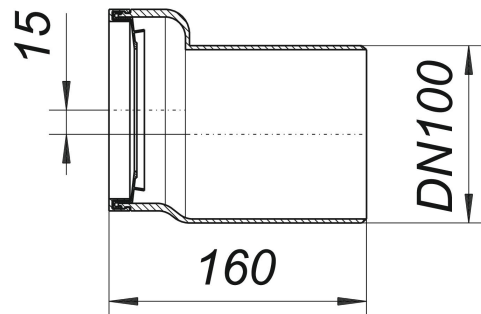

WC-Exzenteranschluss-Stutzen 781, weiß, DN 100

Artikelnummer: 250520

GTIN: 4001636250520

Rabattgruppe: 2

Beschreibung:

WC-Exzenteranschluss-Stutzen 781, weiß, DN 100

160 mm lang, Maßausgleich 15 mm

Ausführung:

– verdeckte Lippendichtung

Material:

Polypropylen, hochschlagfest

Ersatzteile:

352026 DALLMER Dichtung zu Atlasbogen, DN 100