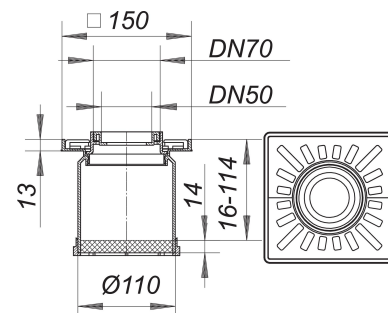

Aufsatz KR 10, Rost mit Fallrohreinsetzung, 150 x 150 mm

Artikelnummer: 510068

GTIN: 4001636510068

Rabattgruppe: 3

Beschreibung:

Aufsatz KR 10, Rost mit Fallrohreinsetzung, 150 x 150 mm
passend zu den Ablaufgehäusen 40, 42, 46, den Balkonablaufgehäusen und
Entwässerungselementen für Attikaabläufe, sowie zu den Aufstockelementen 85.

Aufsatzverlängerung aus Polypropylen, verlängerbar mit HT-Rohr DN 100,
zweiteilig mit Fallrohreinsetzung für Fallrohr 50 – 75 mm, Rahmen Polypropylen, 150 x 150 mm, Rost Polypropylen