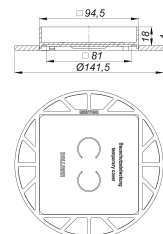

Aufsatz DallDrain Individual Naturstein, 100 x 100 mm

Artikelnummer: 517180

GTIN: 4001636517180

Rabattgruppe: 6

Beschreibung:

Aufsatz DallDrain Individual Naturstein, 100 x 100 mm

Aufsatz zum Befliesen mit individuellen Bodenbelägen, deren Schnittkanten poliert werden können, oder die durchgefärbt sind (z. B. Naturstein, Feinsteinzeug). Passend zu den Ablaufgehäusen und dem Aufstockelement DallDrain.

AUSFÜHRUNG

– mit Positionierhilfe seitenverstellbar +/- 4 mm.

MATERIAL

Fliesenaufnahme Edelstahl 1.4301, Montagerahmen ABS