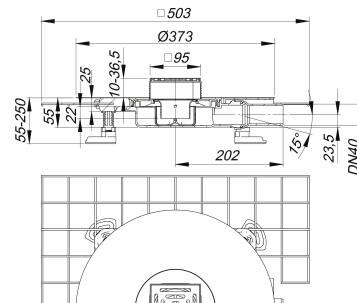

Bodenablauf CeraDrain Pure Plan, DN 40, 100 x 100 mm

Artikelnummer: 518361

GTIN: 4001636518361

Rabattgruppe: 6

Beschreibung:

Bodenablauf CeraDrain Pure Plan, DN 40, 100 x 100 mm

Vorkonfektioniertes Set bestehend aus den Art. Nr. 517258 + 518439.

Aufsatz mit Positionierhilfe seitenverstellbar +/- 2,5 mm.

Kann mit Schallschutzmatte DallDrain (Art. Nr. 517326) verwendet werden.