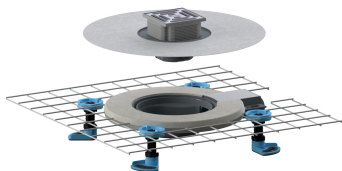

Bodenablauf CeraDrain Pure Plan, DN 40, 100 x 100 mm

Artikelnummer: 518361

GTIN: 4001636518361

Rabattgruppe: 6

Beschreibung:

Bodenablauf CeraDrain Pure Plan, DN 40, 100 x 100 mm

Vorkonfektioniertes Set bestehend aus den Art. Nr. 517258 + 518439.

Aufsatz mit Positionierhilfe seitenverstellbar +/- 2,5 mm.

Kann mit Schallschutzmatte DallDrain (Art. Nr. 517326) verwendet werden.