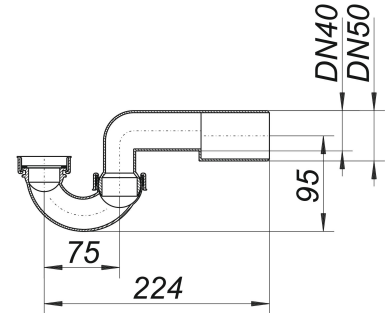

Dusch- u. Badewannen-Siphon 200, 1 1/2" x DN 40/DN 50

Artikelnummer: 170606

GTIN: 4001636170606

Rabattgruppe: 1

Beschreibung:

Dusch- u. Badewannen-Siphon 200, 1 1/2" x DN 40/DN 50
nach DIN EN 274
für Dusch-, Bidet-, Badewannen 1 1/2"

Ausführung:

– verstellbarer Kugelgelenk-Ablaufbogen DN 40/DN 50

Material:

Polypropylen, hochschlagfest