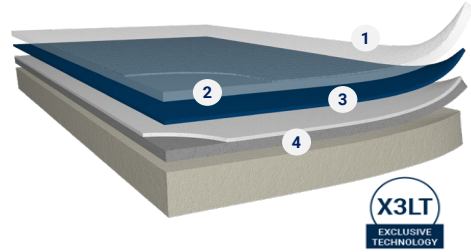

7ZhXj g'Ny c\

= ZiZg\ZcZg7dYzCvZa\ 8.1mm 9X Z:

- 1: ÜBERLEGENE LEISTUNG UND LANGFRISTIGE EINSPARUNGEN**  
Oberflächenprägung in Kombination mit der TopClean XP™-Oberflächenbehandlung
- 2: EXTREMER SCHUTZ UND HALTBARKEIT**  
Vinylnutzschicht
- 3: DYNAMISCHE FARBEN UND REALISTISCHE DEKORE**  
Hochauflösender Druck für ein realistisches Aussehen der Holzoberfläche und Uni Farben mit höherer Farbintensität
- 4: NEU! EXTREME LEISTUNG UND VERBESSERTES SPIELERLEBNIS**  
Die exklusive X3LT Technologie

I : 8=C>H8=: ∞: CH8=6; I : C

Gj ihX'j I YZghVcY	EN 13036-4	80 to 110
@g/[iVWWW]	EN 14808	P2
KZg^ VaZ'HiVcYVg'kZgd'p j c\	EN 14809	P2
He'Z\Za\co	EN ISO 2813	≤30

I : 8=C>H8=: ∞: CH8=6; I : C

7Vag X eg'fa	EN 12235	≥95%
7g'cYkZg VaZc	EN 13501-1	Cfl-s1*
6VgZVZhi^ Z1	EN ISO 5470-1*	≤0.25g
: cYg X' kZg VaZc	9j g'j hX'j c'iaX'j \Zb #L Zj	≤0.20mm
KZg VaZc VZ'g'laZcYZgAVhi'	EN 1516	≤0.50mm
GVj b hX'j Va	EN 1569	≤0.50mm
L gh ZYj g'j a'hhi YZghVcY	NFS-074	@\hhZ A ≤65dB
	EN ISO 14456	XV#0.12 m <sup>2</sup> K/W