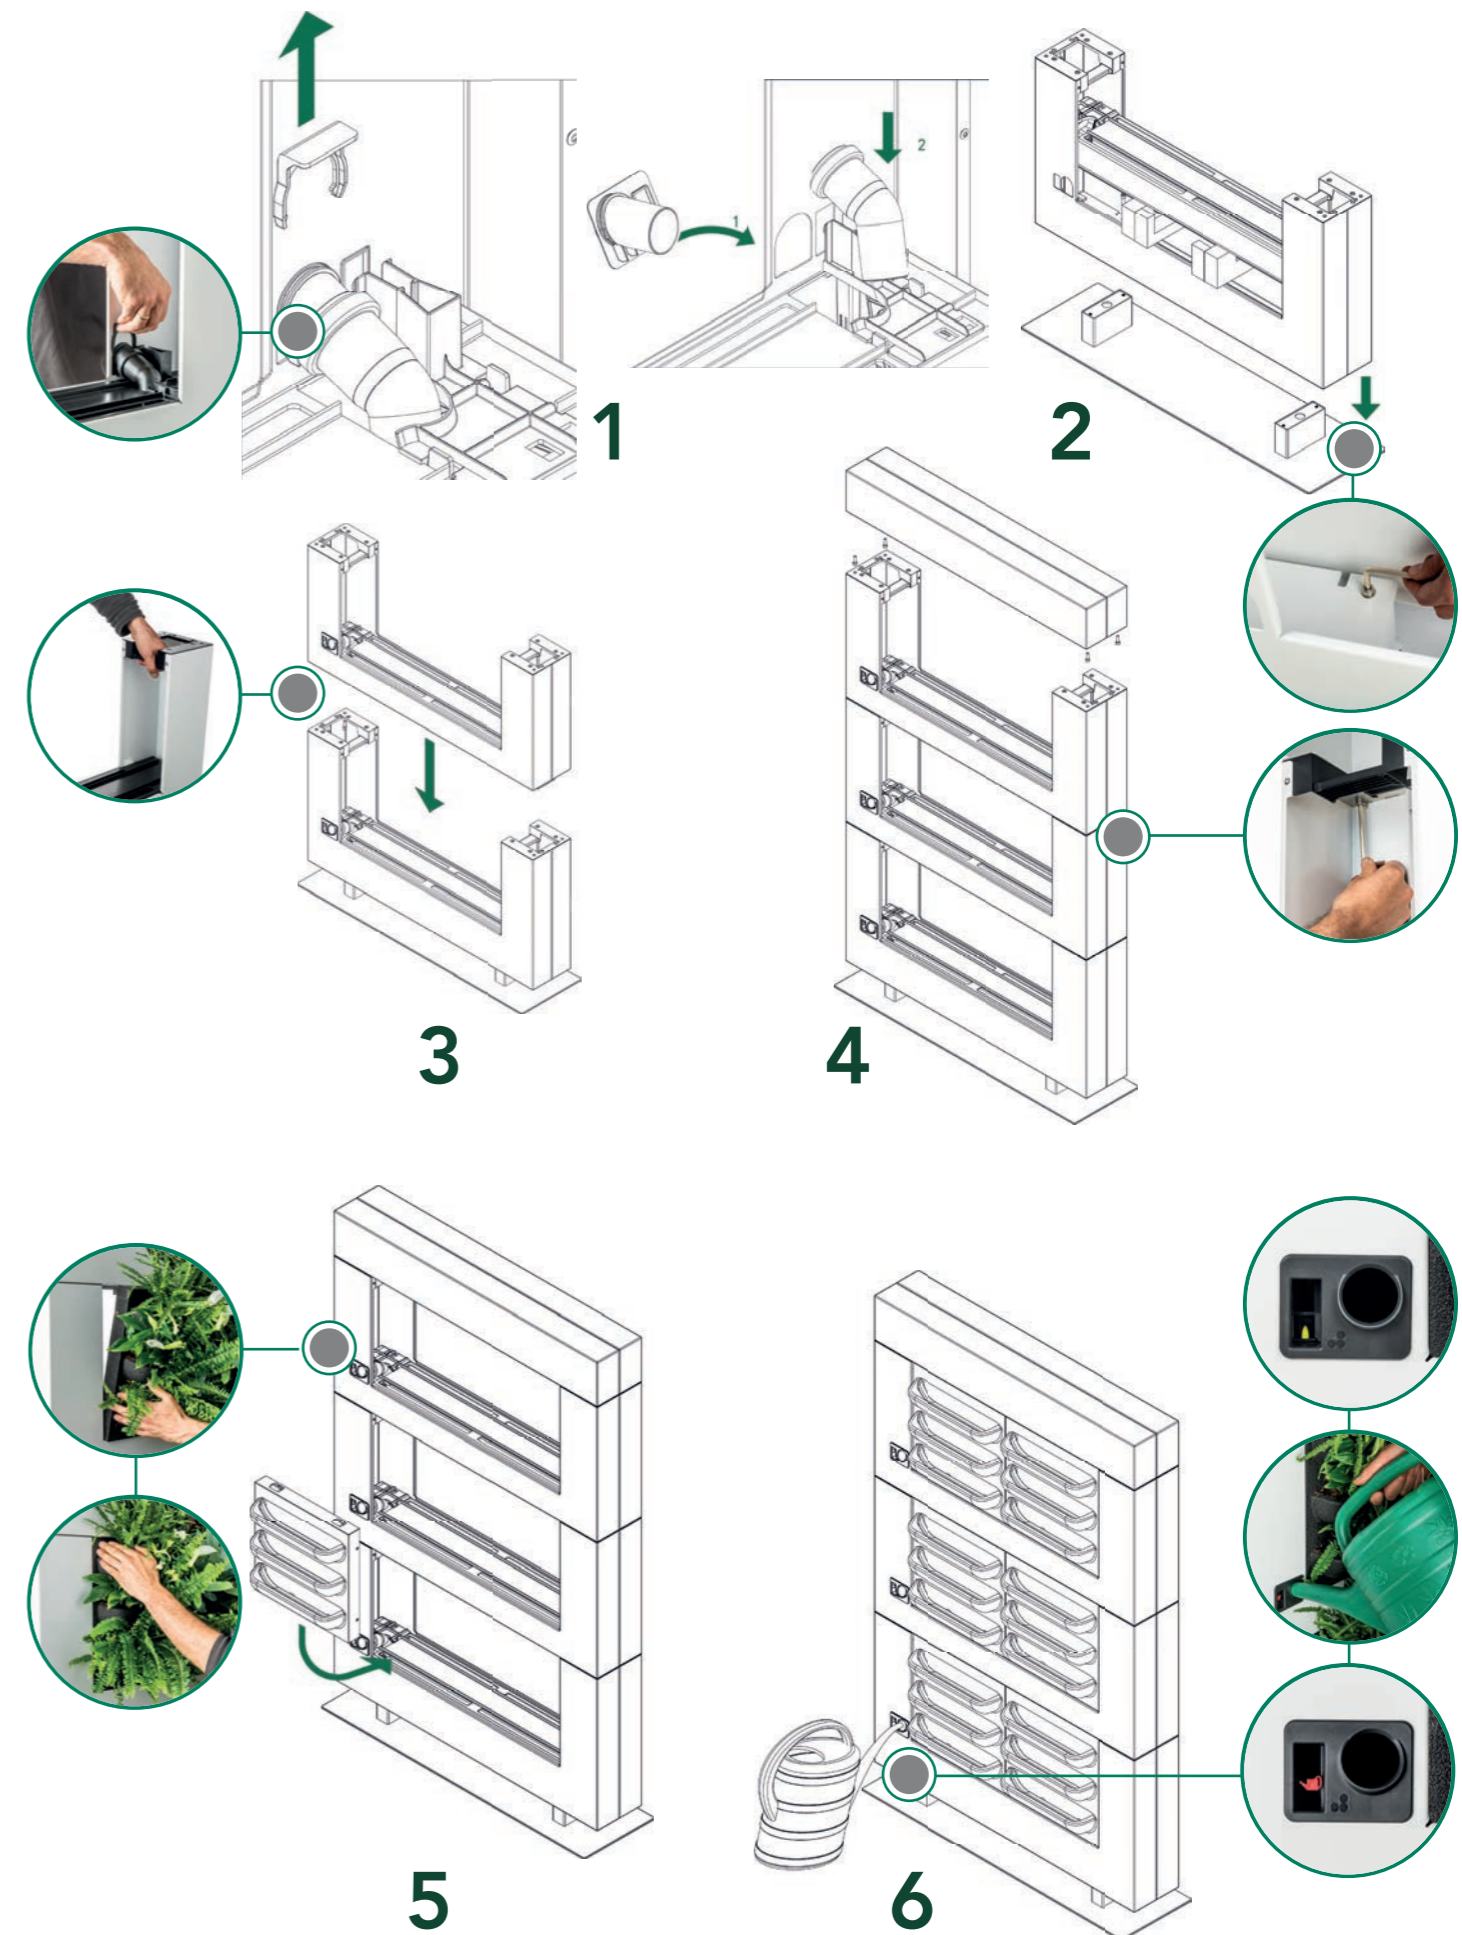

COVER

CASTOR MODULE

CASSETTE

INSTALLATION UND PFLEGE

Der LiveDivider PLUS wird inklusive Anleitung geliefert. Die Module werden einfach übereinander gestapelt und jeweils mit 4 Schrauben fixiert. Die Pflanzenkassetten werden mit Pflanzen Ihrer Wahl bestückt. Die Bepflanzung wird je nach Standort des LiveDivider PLUS ausgewählt. Tipps finden Sie im Pflanzenwegweiser auf der Website von Mobilane.

EMPFEHLUNGEN

- Der LiveDivider PLUS besteht aus einem Basismodul, das je nach Bedarf um ein oder zwei Zusatzmodule erweitert werden kann. Für eine schnelle und einfache Montage sind zwei Personen erforderlich, die Montage ist aber auch mit einer Person möglich.
- Für ein optimales Wachstum der Pflanzen wird empfohlen, Dünger zu verwenden und den LiveDivider PLUS an einem Standort mit ausreichend (Tages-)Licht aufzustellen
- Jedes Modul hat eine eigene Einfüllöffnung für die Bewässerung. In diese Öffnung passt jede handelsübliche Gießkanne.

ZURÜCKSCHNEIDEN

Der Rückschnitt der Pflanzen in den Kassetten kann das ganze Jahr über erfolgen. Das Beschneiden von abgestorbenem oder beschädigten Pflanzenteilen fördert neues Wachstum. Auf diese Weise wird die Bepflanzung kompakter und voller und behält ihr frisches Aussehen.