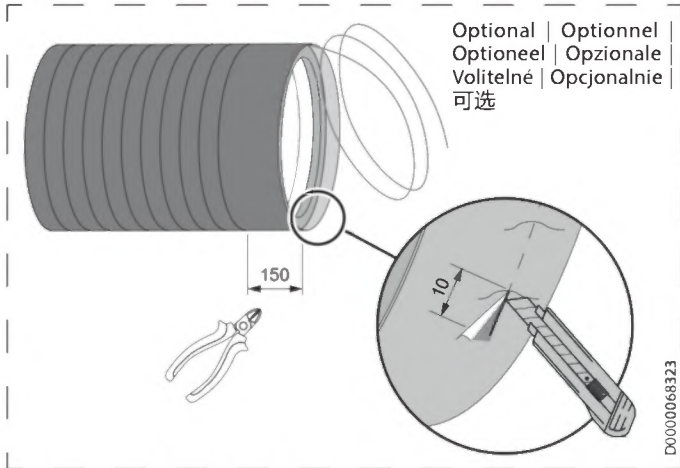

- LSWP 315-1.5 SG (201720)
- LSWP 315-4 SG (201618)

**Lüftungsggerät | Ventilation unit | Ventilateur | Ventilatioestel | Unità di ventilazione | Ventilací zařzení | Urządzenie wentylacyjne | 通风设备**

# INSTALLATION | INSTALLATIE | INSTALLAZIONE | INSTALACE | INSTALACJA | 安装

- LSWP 560-3 SG (201721)
- LSWP 560-4 SG (201619)

Wärmepumpe | Heat pump | Pompe à chaleur | Wärmepump |  
 Pompa di calore | Tepelne cerpadlo | Pompa ciepła | 热泵