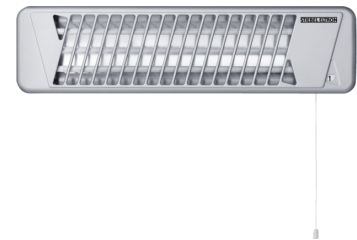

IW 120

KLEINHEIZGERÄTE

PRODUKT-NR.: 229339

Setzen Sie Ihre Heizung ganz flexibel ein

Wärme integrieren Sie mit diesem Quarzstrahler ganz flexibel in Ihren Alltag. Denn das Gerät bringt Ihren Raum ganz gezielt und kurzfristig auf Temperatur. Seine Strahlungswärme spüren Sie praktisch sofort nach dem Einschalten..

Die wichtigsten Merkmale

Infrarot-Quarzstrahler mit 1,2 kW Heizleistung

Angenehme Strahlungswärme für den Innen- oder geschützten Außenbereich

Drei Heizstufen wählbar (0,4/0,8/1,2 kW)

Einfache Einstellung und Bedienung