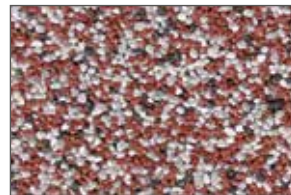

Natursteinbeläge von **KEMPER SYSTEM**

KEMCO Decor Stone/ Natursteine Körnung: 2-4 mm

schwarz

anthrazit

hellbraun/terra

dunkelbeige

lichtgrau

Kontraste schwarz

Kontraste braun

kastanie

kupfer/beige

Kontraste sienna

Weitere Farben
auf Anfrage.

KEMCO Coloritquarze

graphit

umbra

achat

papyrus

ocker

grau/weiß/schwarz

grau/weiß/rot

rot/weiß/schwarz

graphit/oxyd/elfenbein

gelb/weiß/schwarz