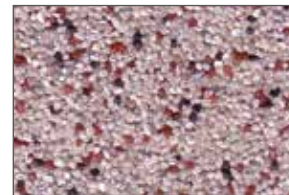

Natursteinbeläge von **KEMPER SYSTEM**

KEMCO Decor Stone/ Natursteine Körnung: 2-4 mm

schwarz

anthrazit

hellbraun/terra

dunkelbeige

lichtgrau

Kontraste schwarz

Kontraste braun

kastanie

kupfer/beige

Kontraste sienna

Weitere Farben
auf Anfrage.

KEMCO Coloritquarze

graphit

umbra

achat

papyrus

ocker

grau/weiß/schwarz

grau/weiß/rot

rot/weiß/schwarz

graphit/oxyd/elfenbein

gelb/weiß/schwarz