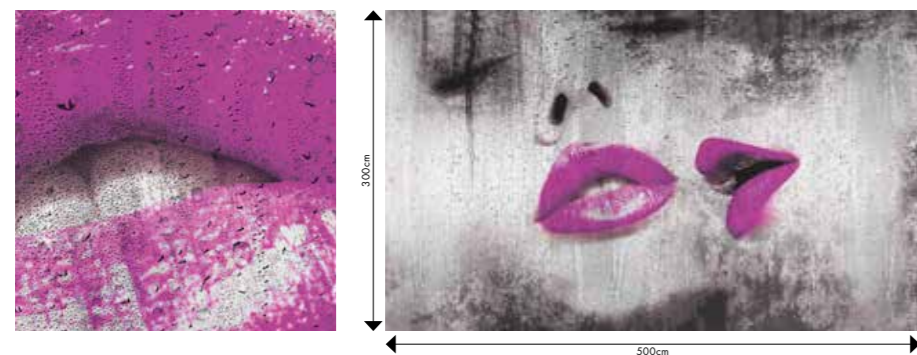

LIPS

Standard: DD120586 500 cm x 300 cm
Individuell: DD120677 $\frac{\quad}{(x)}$ cm x $\frac{\quad}{(y)}$ cm