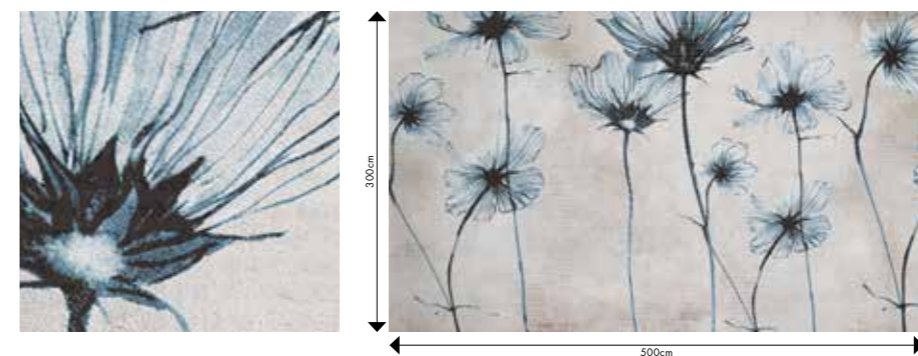

BLUE DAISY

Standard: DD120515 500 cm x 300 cm
Individuell: DD120606 $\frac{\quad}{(x)}$ cm x $\frac{\quad}{(y)}$ cm