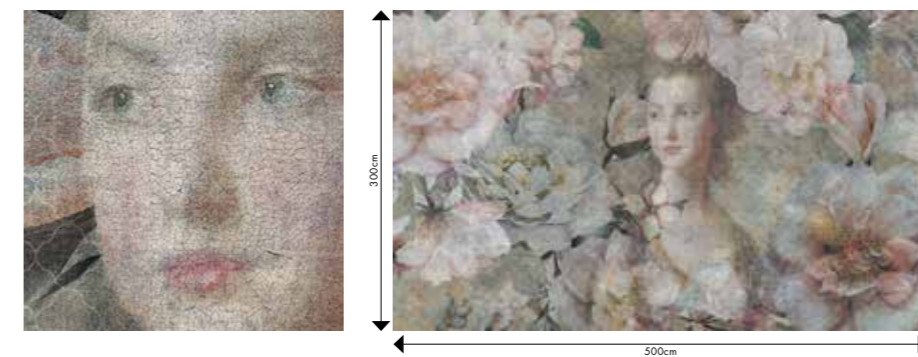

JOSEPHINE

Standard: DD120590 500 cm x 300 cm
Individuell: DD120681 $\frac{\quad}{(x)}$ cm x $\frac{\quad}{(y)}$ cm