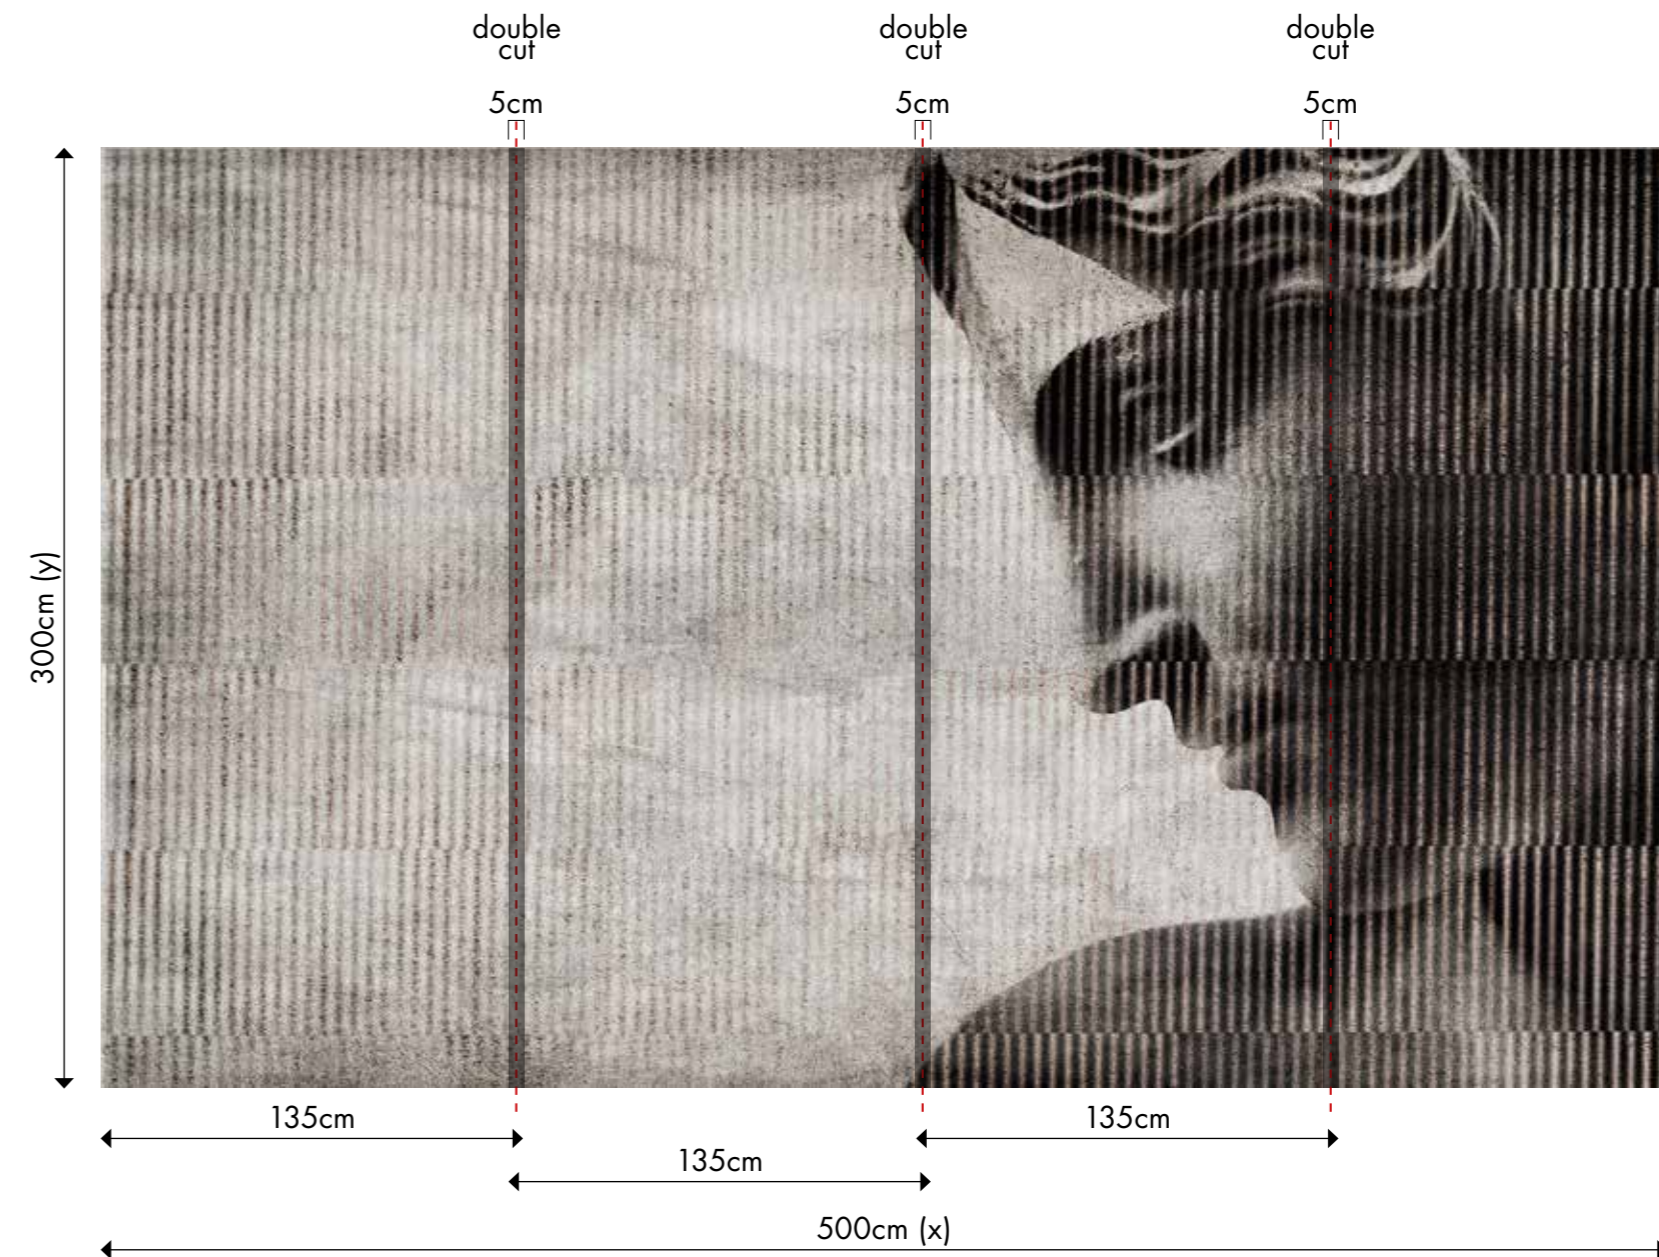

PRODUKTINFORMATIONEN

Digitaldruck Vinyltapete auf Textilträger
Flächengewicht: 450g/m²
Bahnenbreite: 135cm
Brandschutzklassifizierung:
B-s2, d0 (schwer entflammbar)
gemäß DIN EN 13501-1
Die Verarbeitung erfolgt im Doppelnahtschnitt

INFORMATIONS SUR LE PRODUIT

Impression numérique papier peint vinyle sur support textile
Grammage : 450g/m²
Largeur de lé : 135cm
Classement feu:
B-s2, d0 (difficilement inflammable)
incendie conforme à DIN EN 13501-1
La pose est réalisée en découpe de double joint

Die Farben in diesem Prospekt sind nicht farbverbindlich | Colours depicted in this brochure may not match the real colours | Les couleurs de ce prospectus peuvent varier de la réalité. | Цвета в данном проспекте не обязательны для соблюдения

PRODUCT INFORMATION

Digital print vinyl wallpaper on textile backing
Grammage: 450g/m²
Panel width: 135cm
Fire protection classification:
B-s2, d0 (flame retardant)
according to DIN EN 13501-1
Hung with double seam cut

ИНФОРМАЦИЯ О ТОВАРАХ

Цифровая печать на виниловых обоях на текстильной основе
Поверхностная плотность: 450г/м²
Ширина полотна: 135см
Классификация пожарной безопасности согласно
DIN EN 13501-1: B-s2, d0 (огнестойкие)
Гигиенический сертификат PZH
Обои делаются с помощью двойного шва