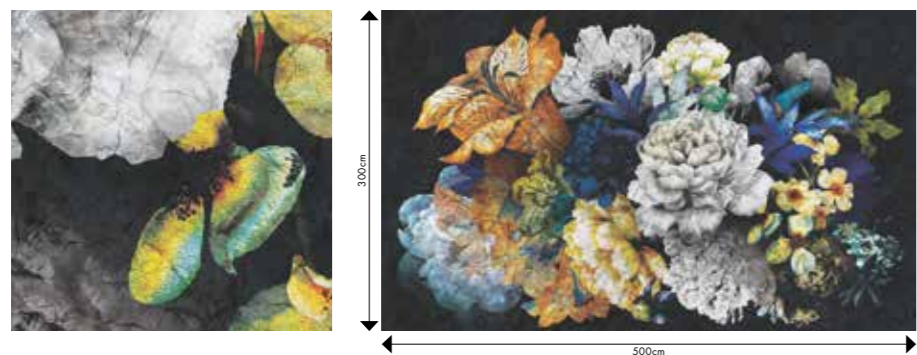

SPRINGTIME

Standard: DD120241 500 cm x 300 cm
Individuell: DD120596 $\frac{\text{[x]}}{\text{[y]}}$ cm x $\frac{\text{[y]}}{\text{[x]}}$ cm