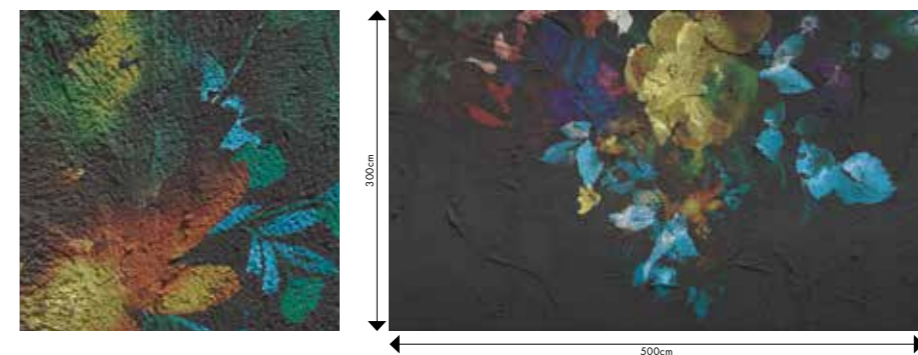

SPRINGTIME

Standard: DD120241 500 cm x 300 cm
 Individuell: DD120596 $\frac{\text{[x]}}{\text{[y]}}$ cm x $\frac{\text{[y]}}{\text{[x]}}$ cm

HANGING FLOWERS

Standard: DD120513 500 cm x 300 cm
 Individuell: DD120604 $\frac{\text{[x]}}{\text{[y]}}$ cm x $\frac{\text{[y]}}{\text{[x]}}$ cm