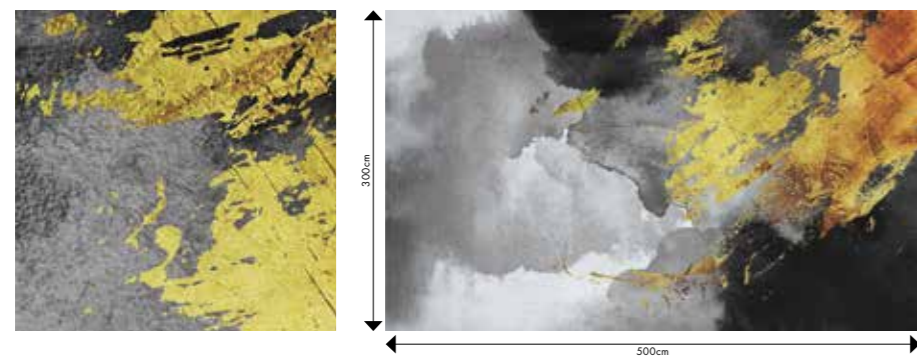

CLOUD DUST I

Standard: DD120546 500 cm x 300 cm
Individuell: DD120637 $\frac{x}{}$ cm x $\frac{y}{}$ cm