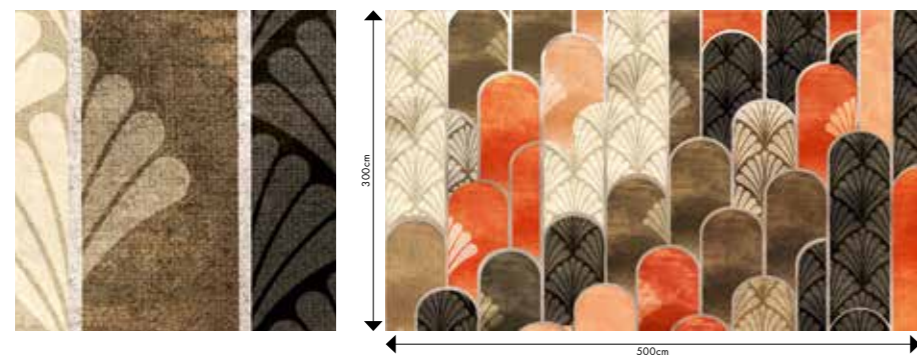

ART DECO I

Standard: DD120541 500 cm x 300 cm
Individuell: DD120632 $\frac{\text{---}}{\text{(x)}}$ cm x $\frac{\text{---}}{\text{(y)}}$ cm