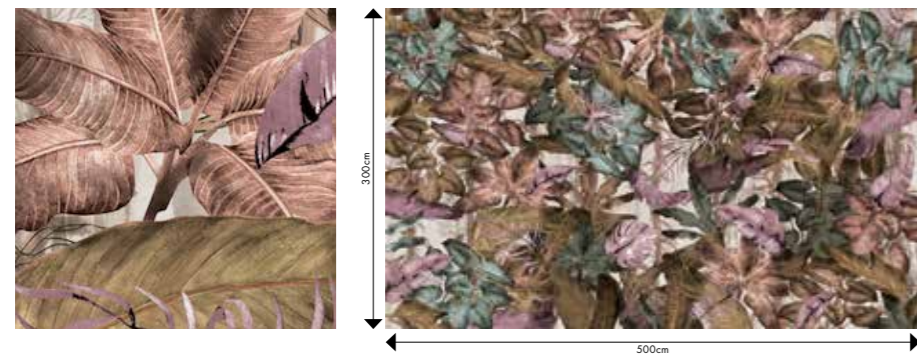

LEAVES

Standard: DD120551 500 cm x 300 cm
Individuell: DD120642 $\frac{\quad}{(x)}$ cm x $\frac{\quad}{(y)}$ cm