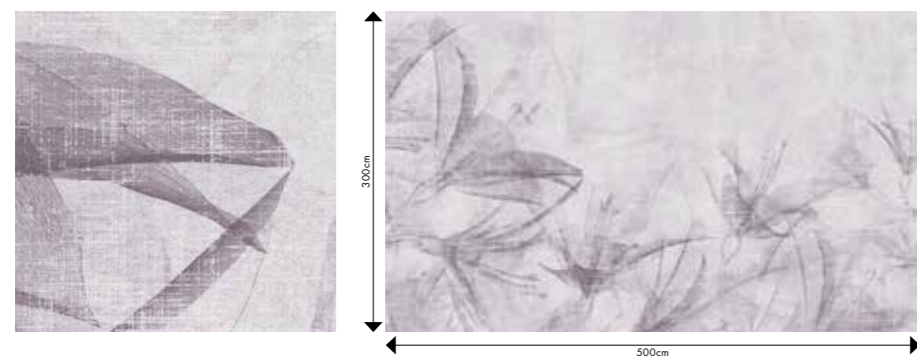

X-RAY LILY

Standard: DD120560 500 cm x 300 cm
Individuell: DD120651 $\frac{\text{[x]}}{\text{[y]}}$ cm x $\frac{\text{[y]}}{\text{[x]}}$ cm