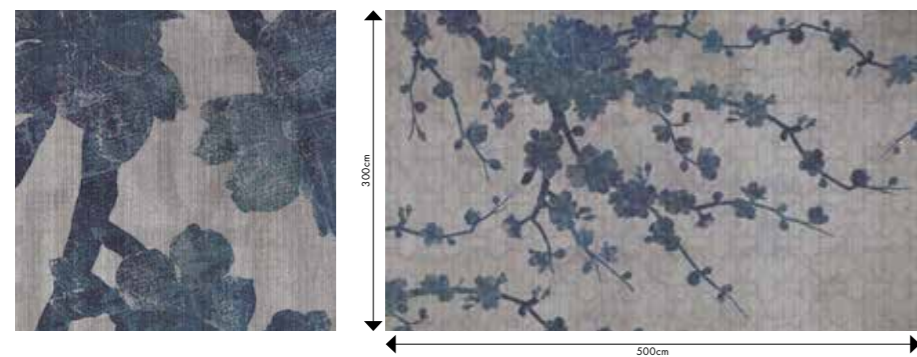

BLUE BLOSSOM

Standard: DD120556 500 cm x 300 cm
Individuell: DD120647 $\frac{\text{cm}}{\text{x}}$ x $\frac{\text{cm}}{\text{y}}$