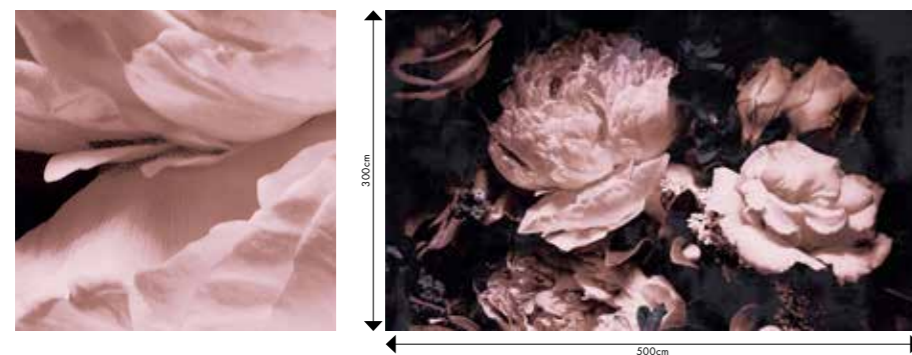

ROSY ROSES

Standard: DD120557 500 cm x 300 cm
Individuell: DD120648 $\frac{x}{}$ cm x $\frac{y}{}$ cm