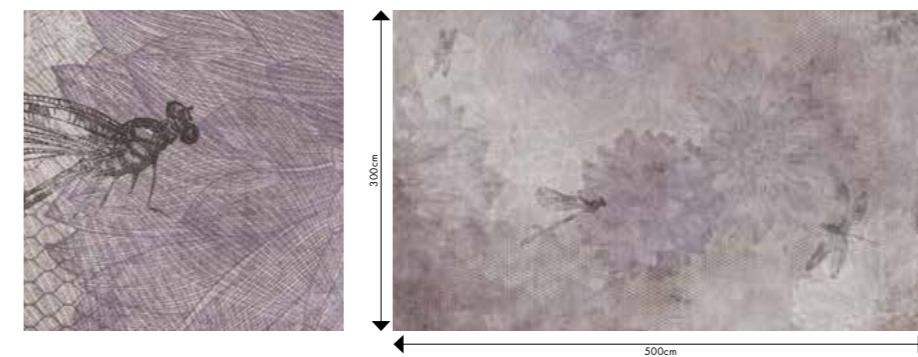

DRAGONFLY

Standard: DD120562 500 cm x 300 cm
Individuell: DD120653 $\frac{\text{cm}}{\text{x}}$ x $\frac{\text{cm}}{\text{y}}$