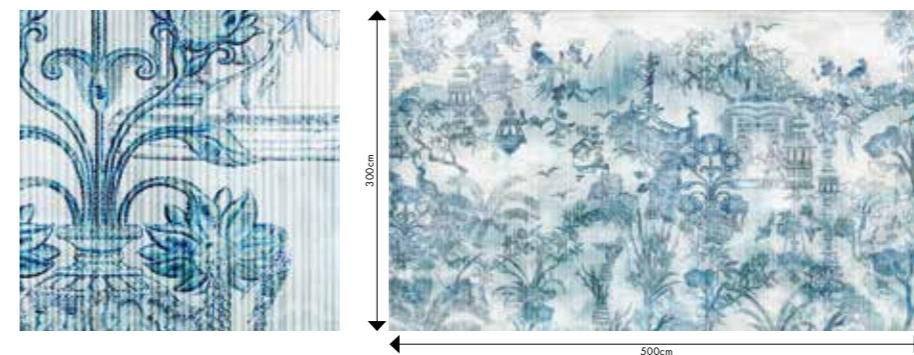

TOILE DE JOUY I

Standard: DD120538 500 cm x 300 cm
Individuell: DD120629 $\frac{\text{---}}{\text{(x)}}$ cm x $\frac{\text{---}}{\text{(y)}}$ cm