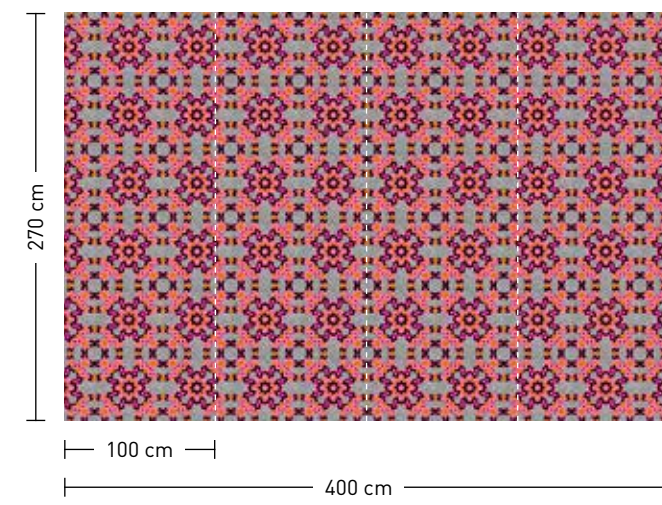

tangerine 2
DD110551 200 g/m² ›Vlies Premium‹
DD110552 130 g/m² ›Vlies Matt‹
DD110553 ›Strukturvlies Plus‹
DD110554 200 g/m² ›Mica‹