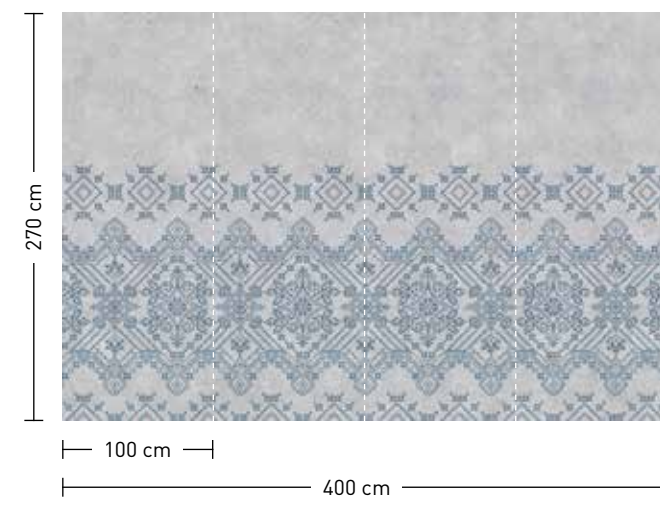

nordic 1

DD110451 200 g/m² ›Vlies Premium‹
DD110452 130 g/m² ›Vlies Matt‹
DD110453 ›Strukturvlies Plus‹
DD110454 200 g/m² ›Mica‹