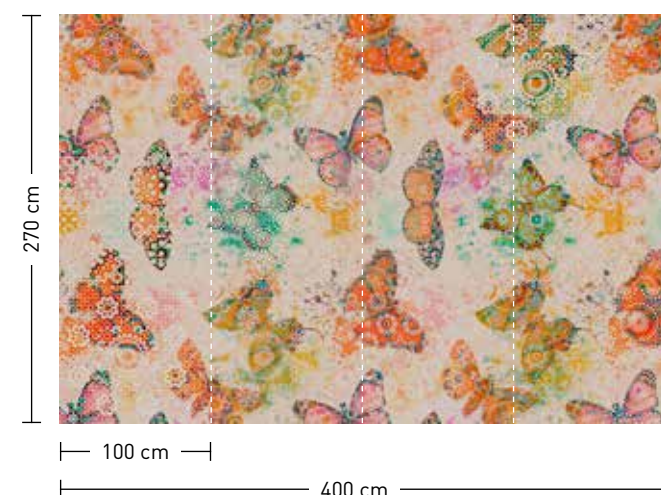

Standard: 400 x 270 cm
Individual: your desired format

order

Eight-digit material-motif code
and your desired format when
needed (width x height);
All motifs are available mirrored

mosaic butterflies 1

DD110261 200 g/m² ›Vlies Premium‹
DD110262 130 g/m² ›Vlies Matt‹
DD110263 ›Strukturvlies Plus‹
DD110264 200 g/m² ›Mica‹