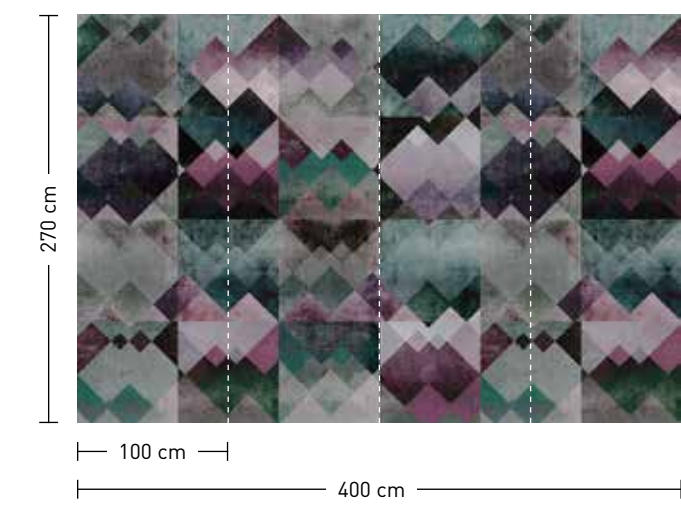

zigzag 2

DD111206 200 g/m² ›Vlies Premium‹
DD111207 130 g/m² ›Vlies Matt‹
DD111208 ›Strukturvlies Plus‹
DD111209 200 g/m² ›Mica‹