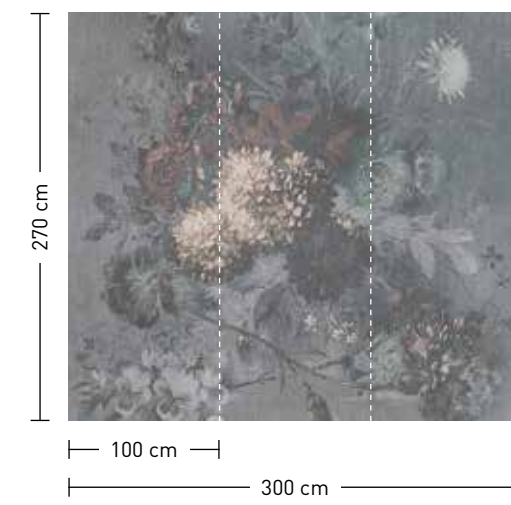

bouquet gris 1

DD110716 200 g/m² ›Vlies Premium‹
DD110717 130 g/m² ›Vlies Matt‹
DD110718 ›Strukturvlies Plus‹
DD110719 200 g/m² ›Mica‹

bouquet gris

formate

Standard: 300 x 270 cm
Individuell: Ihr Wunschformat

bestellung

Achtstellige Motiv-Material-Nr. und ggf. die Angabe Ihres Wunschformats (Breite x Höhe); Alle Motive sind gespiegelt erhältlich

dimensions

Standard: 300 x 270 cm
Individual: your desired format

order

Eight-digit material-motif code and your desired format when needed (width x height); All motifs are available mirrored