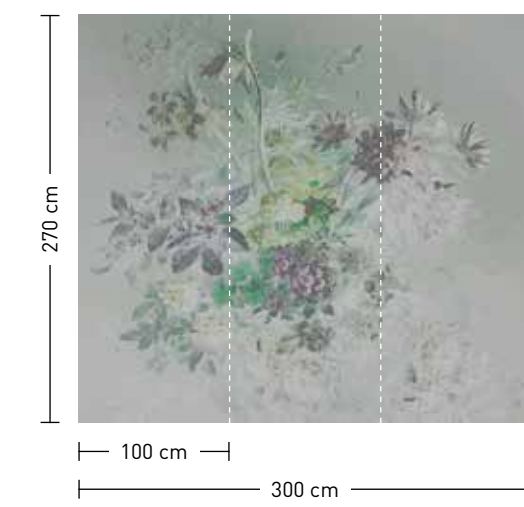

bouquet pastel 2

- DD110731 200 g/m² »Vlies Premium«
- DD110732 130 g/m² »Vlies Matt«
- DD110733 »Strukturvlies Plus«
- DD110734 200 g/m² »Mica«