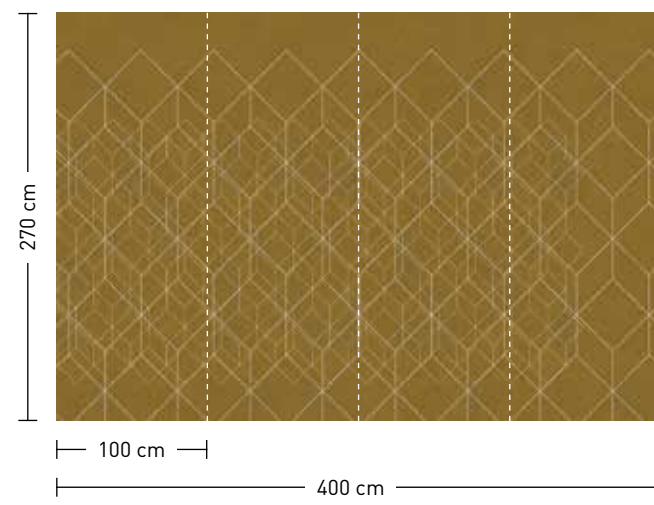

network 2

DD110901 200 g/m² »Vlies Premium«
DD110902 130 g/m² »Vlies Matt«
DD110903 »Strukturvlies Plus«
DD110904 200 g/m² »Mica«

formate

Standard: 400 x 270 cm
Individuell: Ihr Wunschformat

bestellung

Achtstellige Motiv-Material-Nr. und ggf. die Angabe Ihres Wunschformats (Breite x Höhe)

dimensions

Standard: 400 x 270 cm
Individual: your desired format

order

Eight-digit material-motif code and your desired format when needed [width x height]