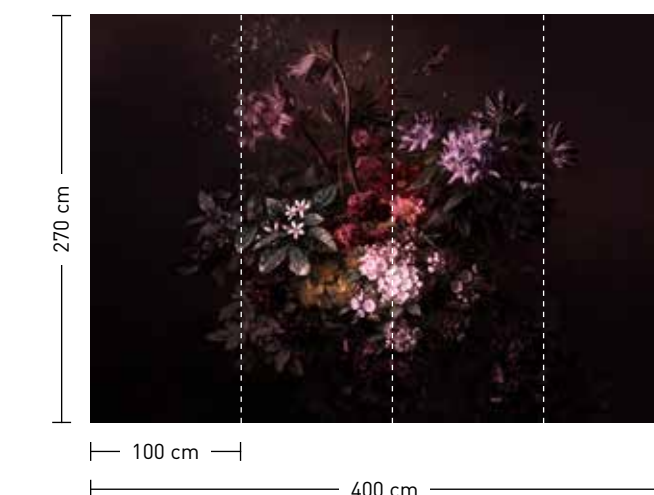

bouquet noir

Kombinierfähige Designs
Combineable designs

formate

Standard: 400 x 270 cm
Individuell: Ihr Wunschformat

bestellung

Achtstellige Motiv-Material-Nr.
und ggf. die Angabe Ihres
Wunschformats (Breite x Höhe);
Alle Motive sind gespiegelt
erhältlich

dimensions

Standard: 400 x 270 cm
Individual: your desired format

order

Eight-digit material-motif code
and your desired format when
needed (width x height);
All motifs are available mirrored

**bouquet noir 1**