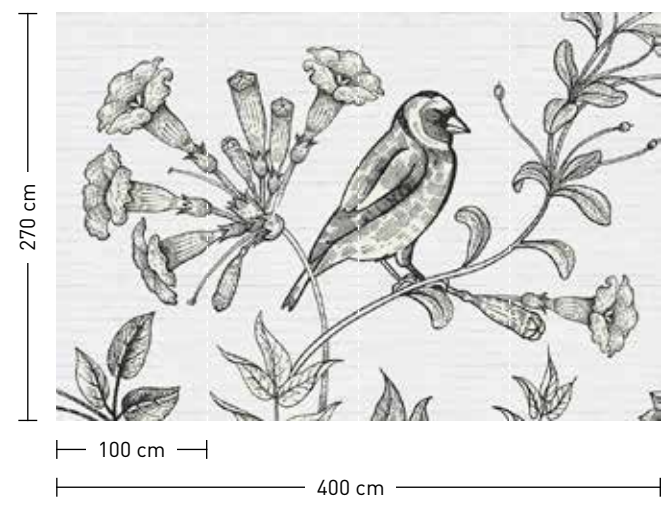

birdy 1

DD110416 200 g/m² ›Vlies Premium‹
DD110417 130 g/m² ›Vlies Matt‹
DD110418 ›Strukturvlies Plus‹
DD110419 200 g/m² ›Mica‹