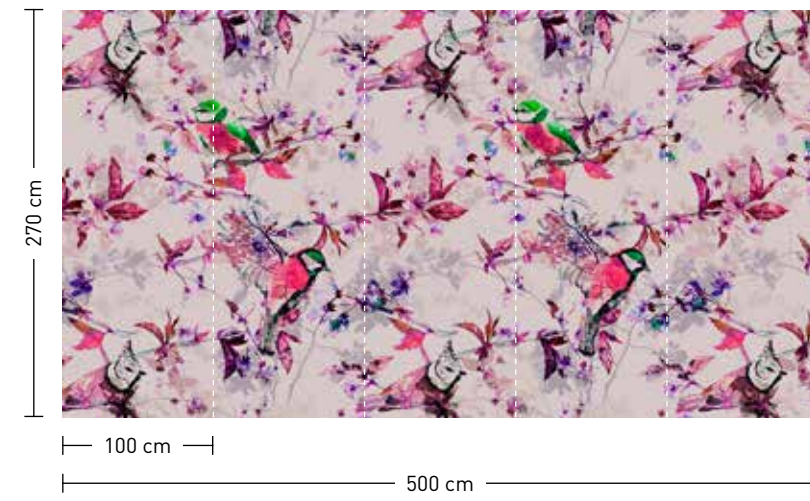

songbirds 1

DD110226 200 g/m² »Vlies Premium«
DD110227 130 g/m² »Vlies Matt«
DD110228 »Strukturvlies Plus«
DD110229 200 g/m² »Mica«