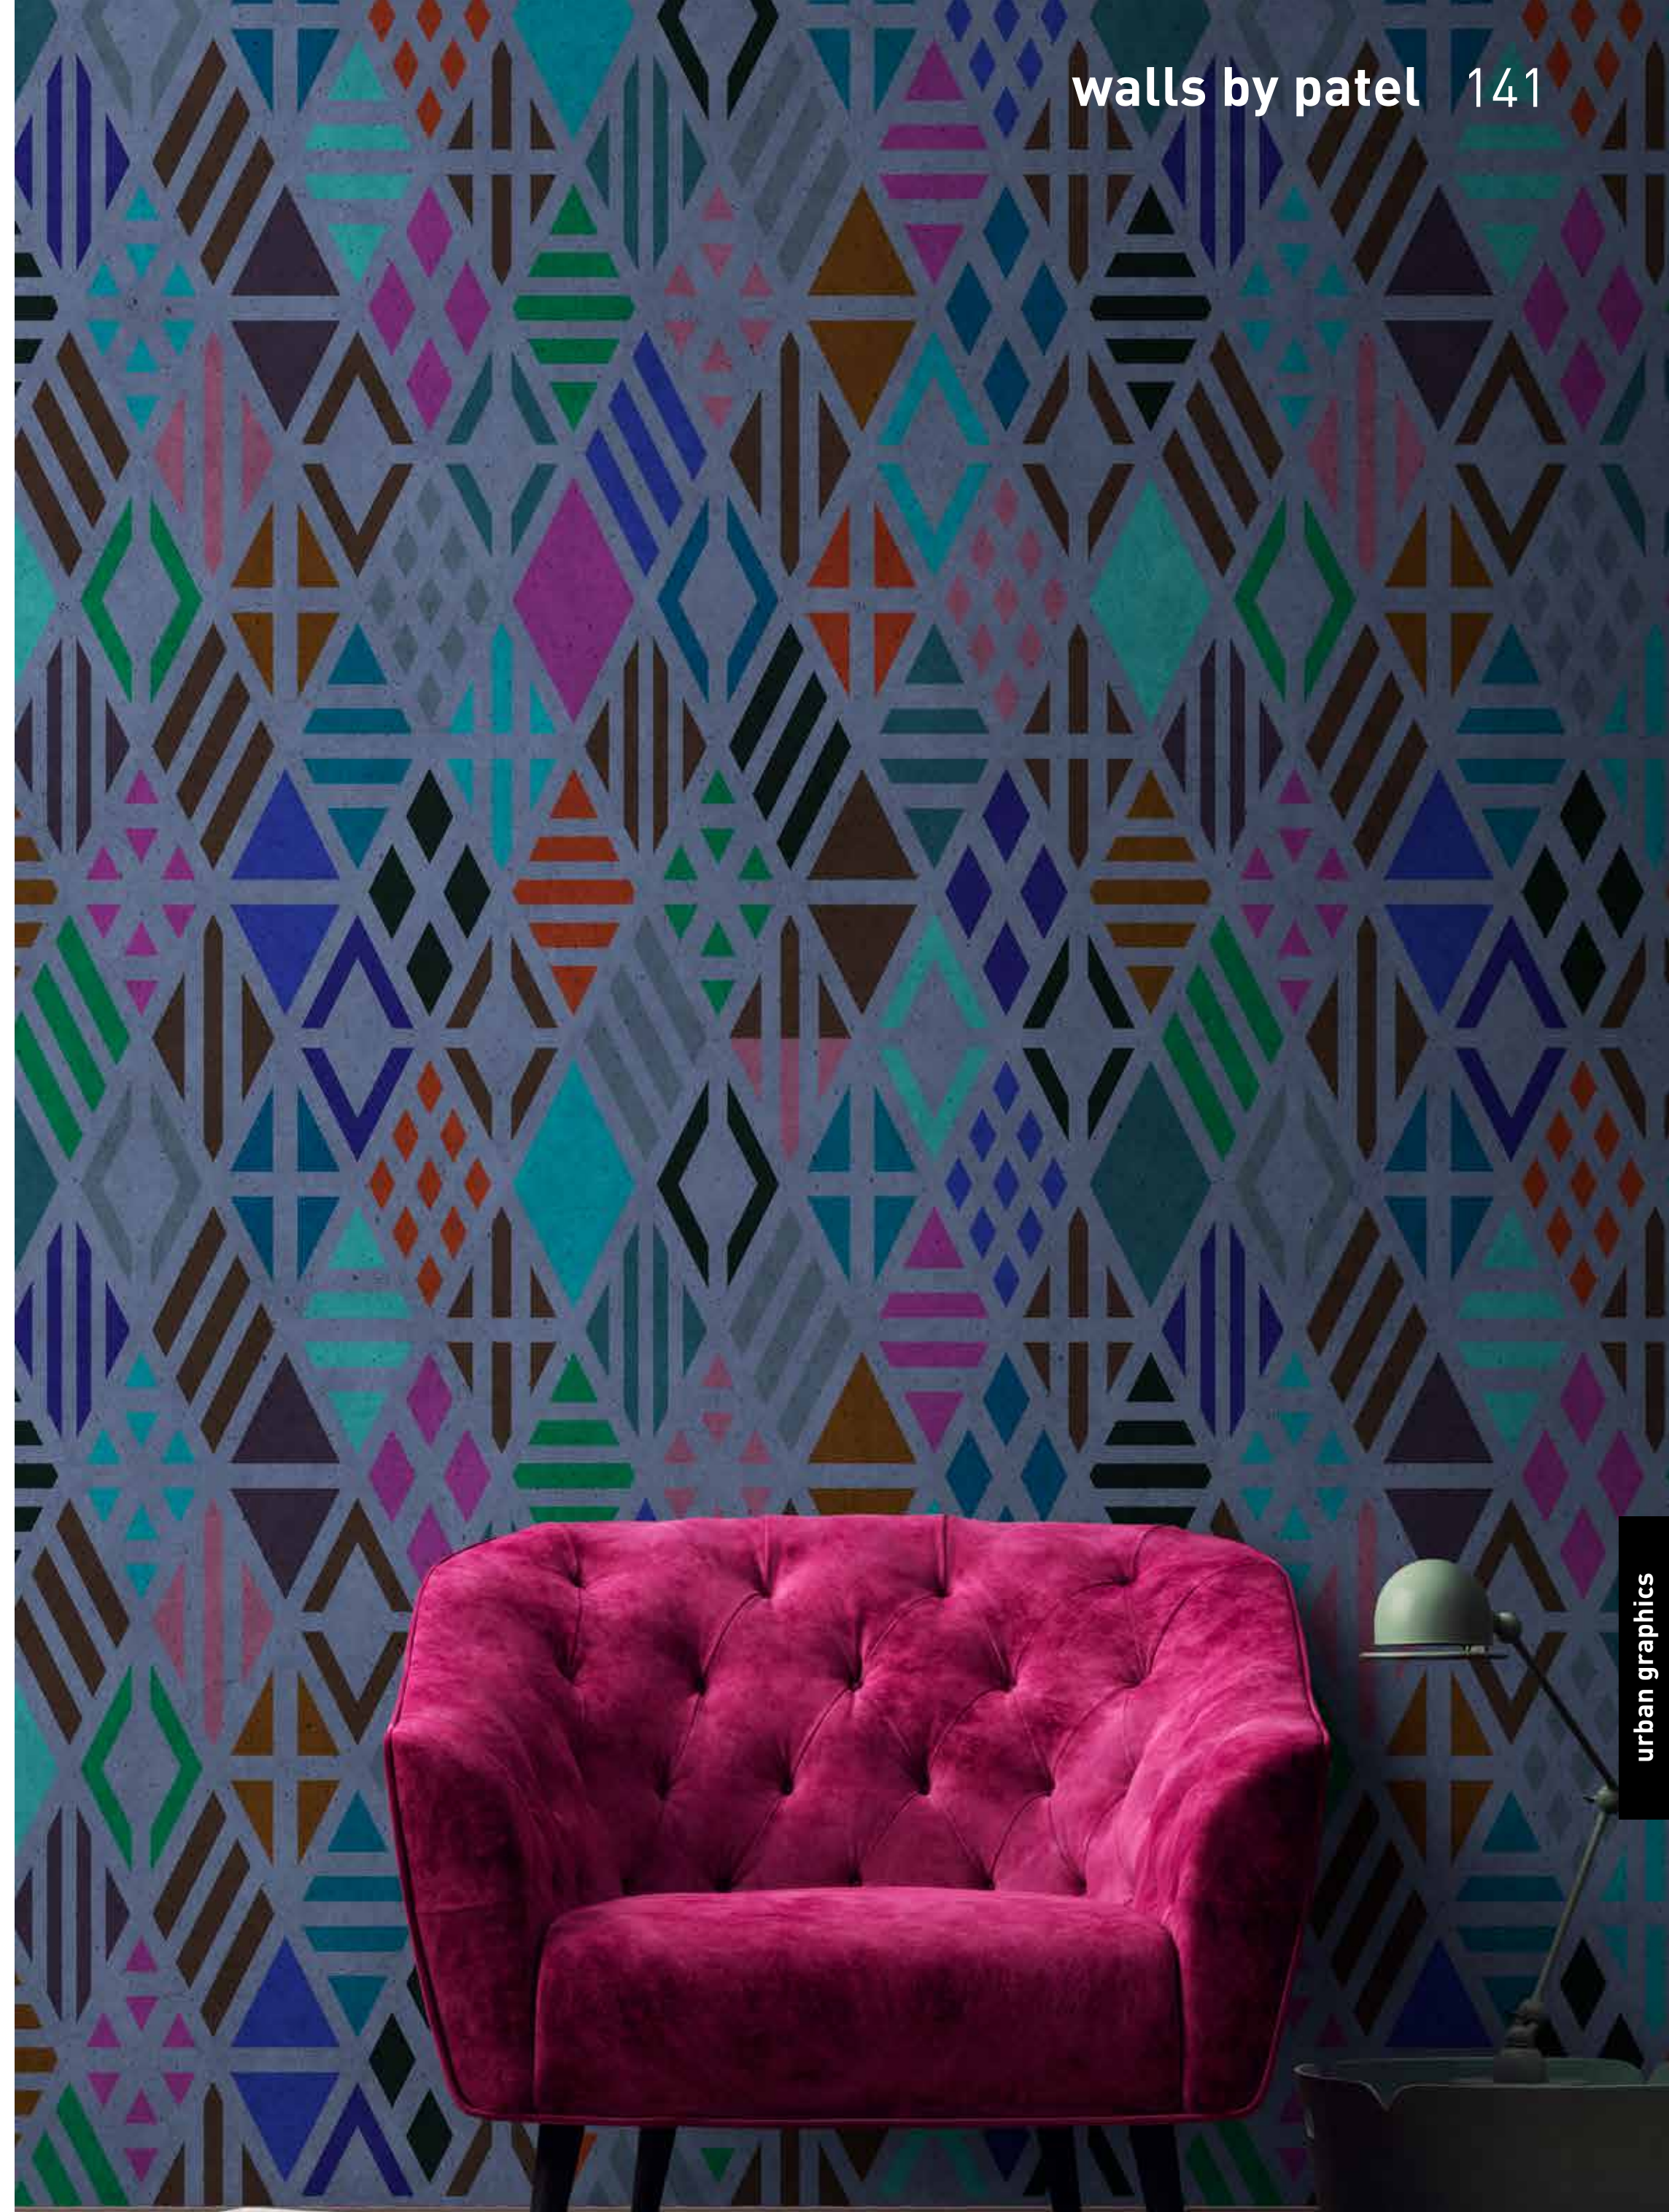

geometrical 2

- DD110966 200 g/m² ›Vlies Premium‹
- DD110967 130 g/m² ›Vlies Matt‹
- DD110968 ›Strukturvlies Plus‹
- DD110969 200 g/m² ›Mica‹