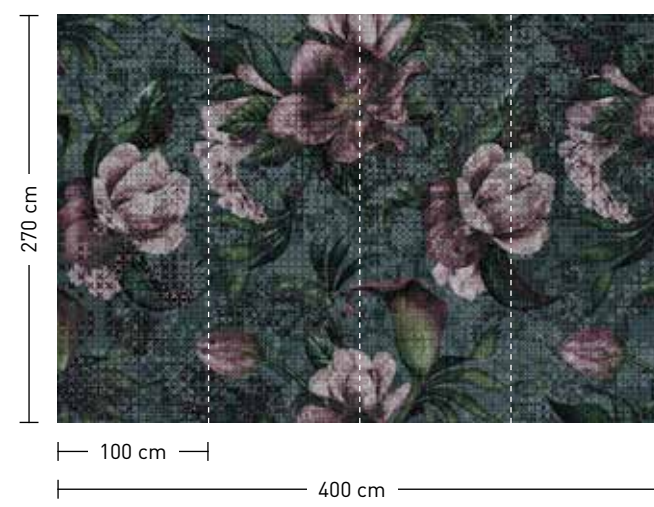

mystique 3

DD111196 200 g/m² ›Vlies Premium‹
DD111197 130 g/m² ›Vlies Matt‹
DD111198 ›Strukturvlies Plus‹
DD111199 200 g/m² ›Mica‹

formate

Standard: 400 x 270 cm
Individuell: Ihr Wunschformat

bestellung

Achtstellige Motiv-Material-Nr. und ggf. die Angabe Ihres Wunschformats (Breite x Höhe); Alle Motive sind gespiegelt erhältlich

dimensions

Standard: 400 x 270 cm
Individual: your desired format

order

Eight-digit material-motif code and your desired format when needed (width x height); All motifs are available mirrored