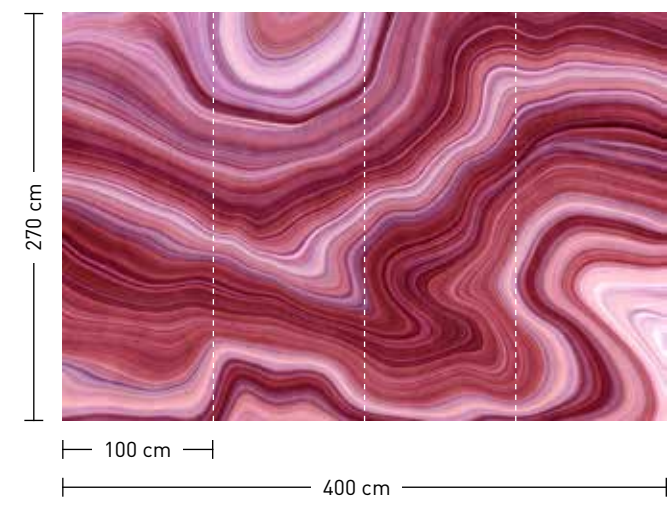

gemstone 1

DD111136 200 g/m² ›Vlies Premium‹
DD111137 130 g/m² ›Vlies Matt‹
DD111138 ›Strukturvlies Plus‹
DD111139 200 g/m² ›Mica‹