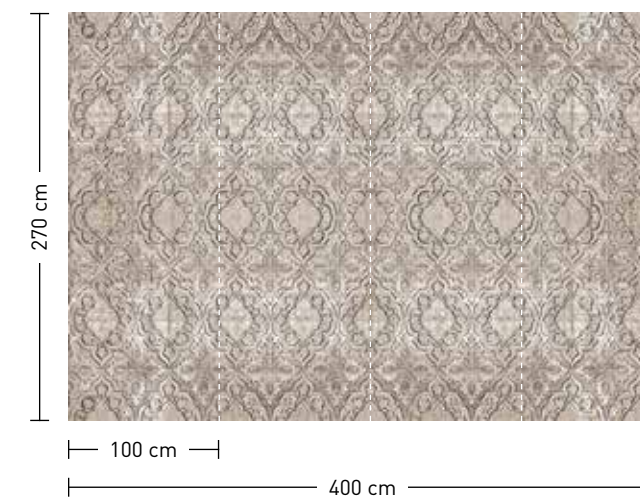

order

eight-digit material-motif code
and your desired format when
needed (width x height)

woody 1

- DD111211 200 g/m² ›Vlies Premium‹
- DD111212 130 g/m² ›Vlies Matt‹
- DD111213 ›Strukturvlies Plus‹
- DD111214 200 g/m² ›Mica‹