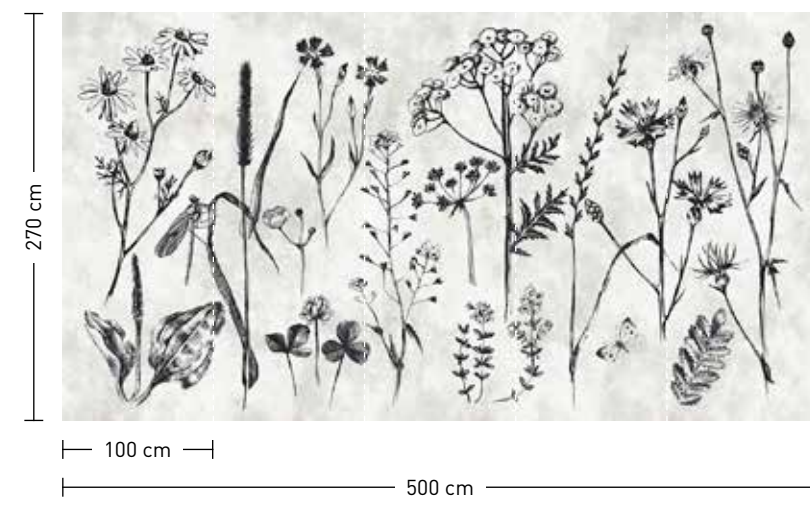

order

Eight-digit material-motif code
and your desired format when
needed (width x height)

sketchpad 1

DD110351 200 g/m² ›Vlies Premium‹
DD110352 130 g/m² ›Vlies Matt‹
DD110353 ›Strukturvlies Plus‹
DD110354 200 g/m² ›Mica‹

sketchpad 2

DD110356 200 g/m² ›Vlies Premium‹
DD110357 130 g/m² ›Vlies Matt‹
DD110358 ›Strukturvlies Plus‹
DD110359 200 g/m² ›Mica‹

sketchpad 3

DD110361 200 g/m² ›Vlies Premium‹
DD110362 130 g/m² ›Vlies Matt‹
DD110363 ›Strukturvlies Plus‹
DD110364 200 g/m² ›Mica‹