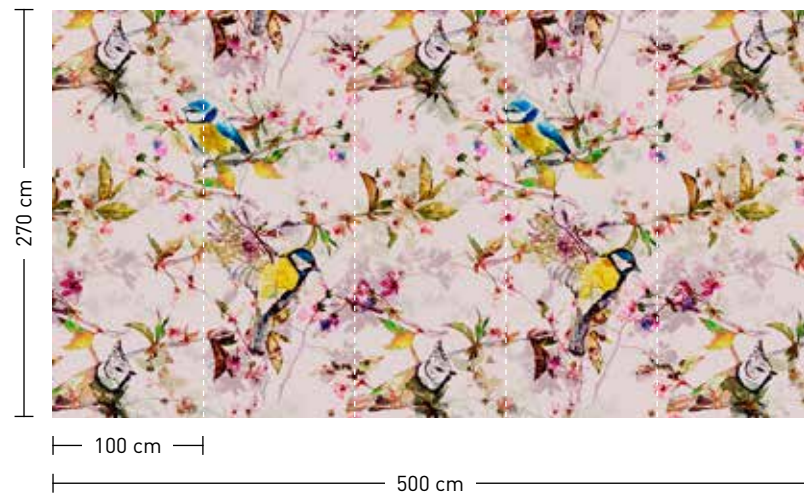

songbirds 2