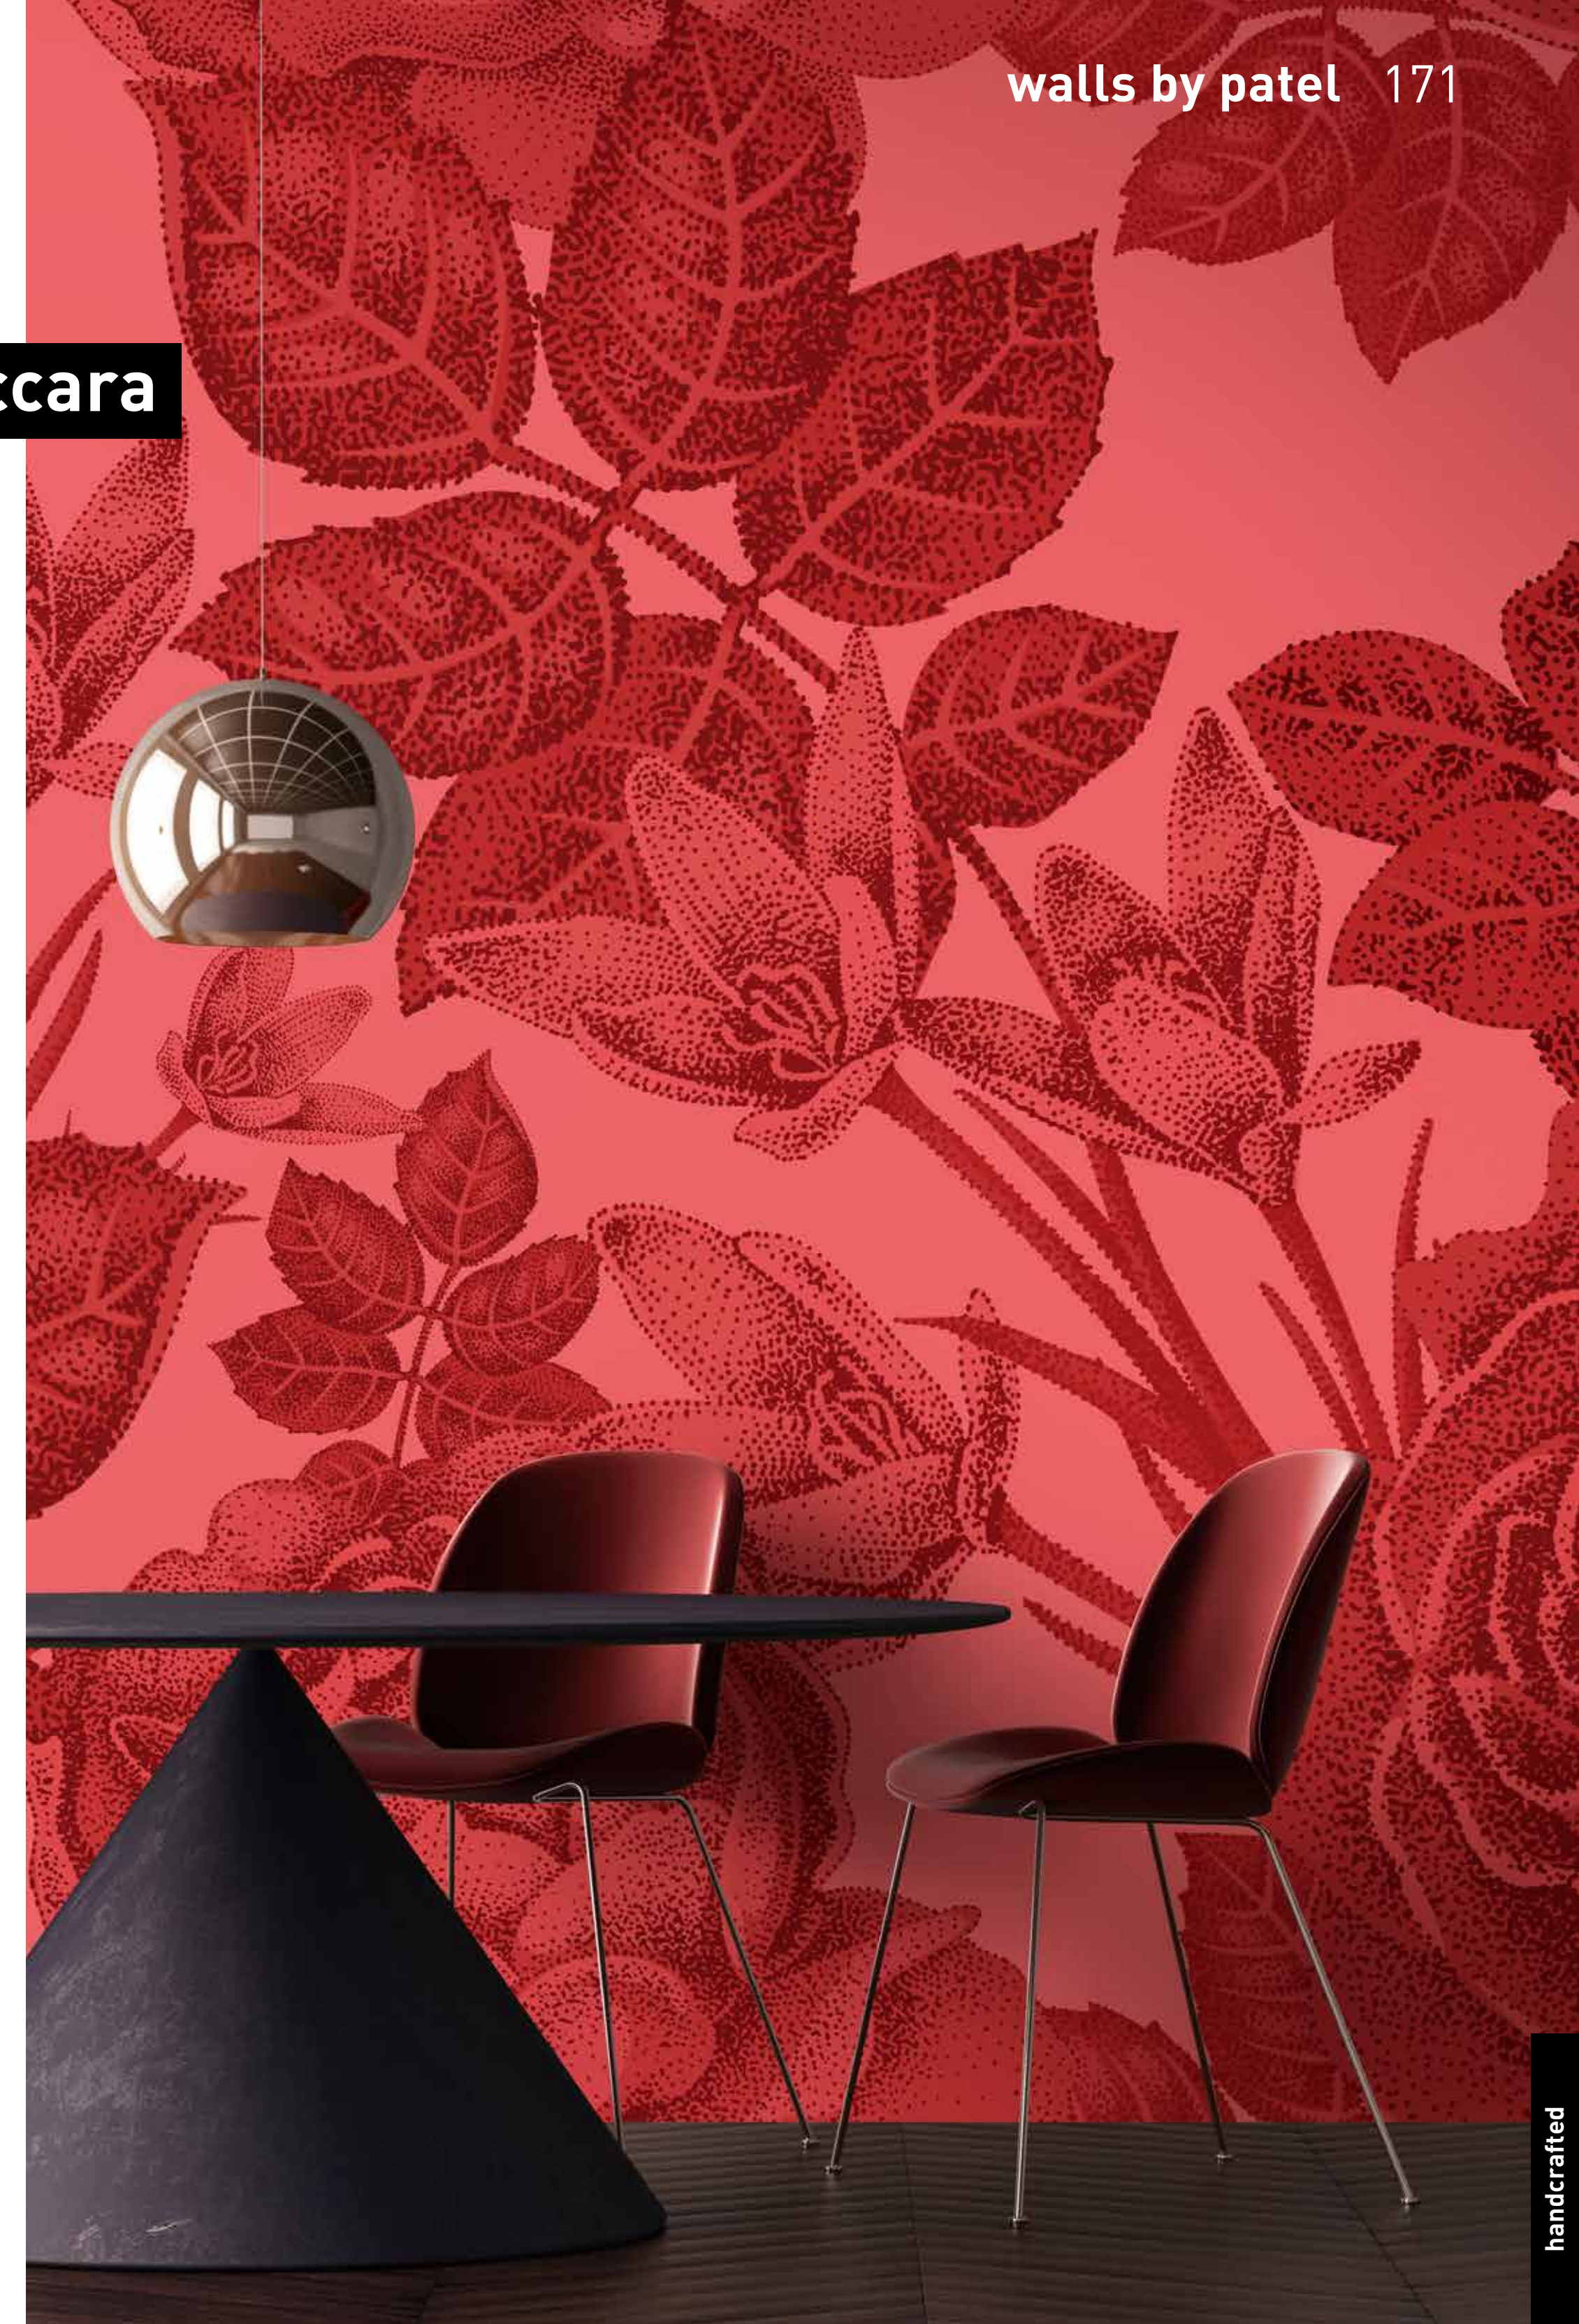

baccara

Rapportierfähige Designs:
in Breite und Höhe endlos erweiterbar
Repeatable designs:
endlessly extendable in width and height