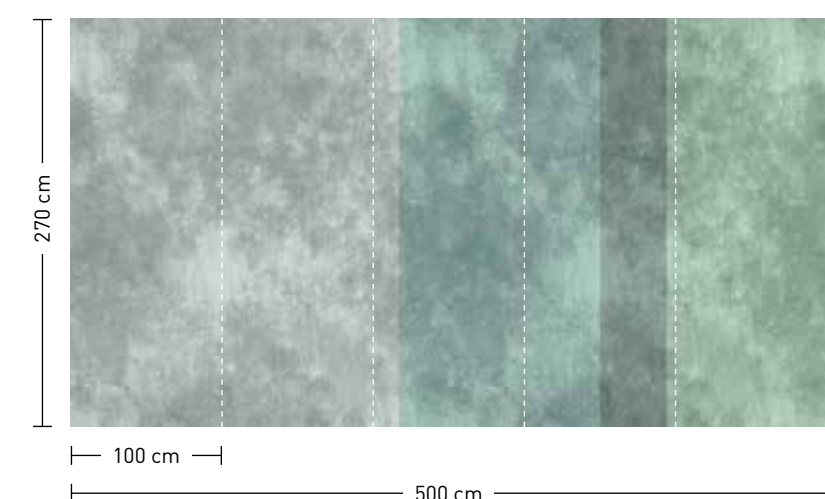

Rapportierfähige Designs:
in Breite und Höhe endlos
erweiterbar
Repeatable designs:
endlessly extendable in width
and height

stripes 1

- DD111016 200 g/m² »Vlies Premium«
- DD111017 130 g/m² »Vlies Matt«
- DD111018 »Strukturvlies Plus«
- DD111019 200 g/m² »Mica«