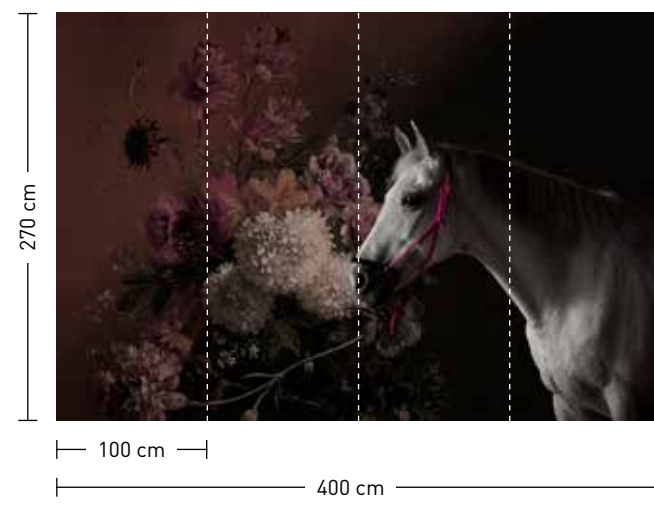

horses 1

DD110641 200 g/m² ›Vlies Premium‹
DD110642 130 g/m² ›Vlies Matt‹
DD110643 ›Strukturvlies Plus‹
DD110644 200 g/m² ›Mica‹