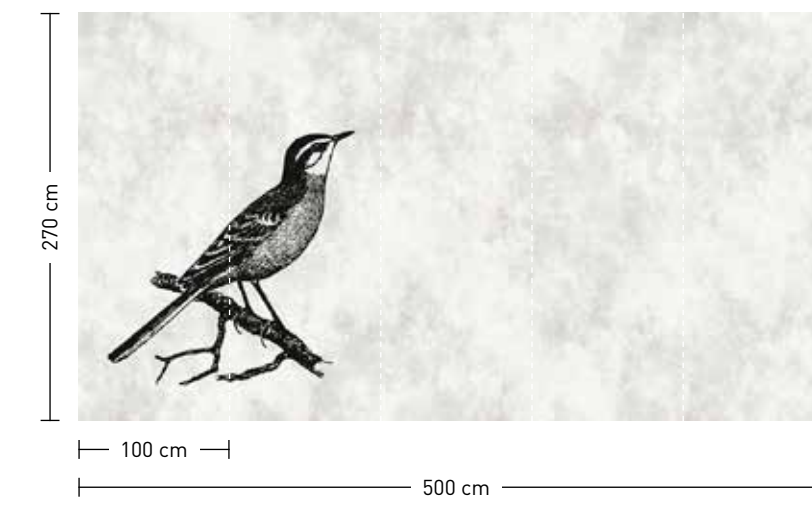

sketchpad 4

DD110366 200 g/m² ›Vlies Premium‹
DD110367 130 g/m² ›Vlies Matt‹
DD110368 ›Strukturvlies Plus‹
DD110369 200 g/m² ›Mica‹

sketchpad 5

DD110371 200 g/m² ›Vlies Premium‹
DD110372 130 g/m² ›Vlies Matt‹
DD110373 ›Strukturvlies Plus‹
DD110374 200 g/m² ›Mica‹

sketchpad 6

DD110376 200 g/m² ›Vlies Premium‹
DD110377 130 g/m² ›Vlies Matt‹
DD110378 ›Strukturvlies Plus‹
DD110379 200 g/m² ›Mica‹