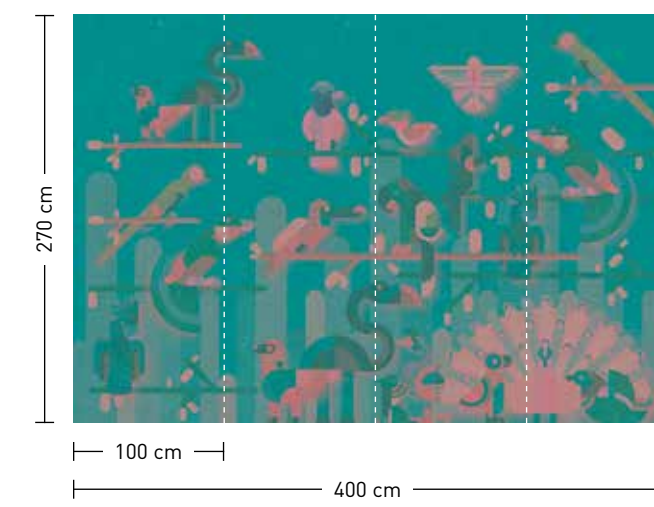

Achtstellige Motiv-Material-Nr. und ggf. die Angabe Ihres Wunschformats (Breite x Höhe); Alle Motive sind gespiegelt erhältlich

dimensions

Standard: 400 x 270 cm
 Individual: your desired format

order

Eight-digit material-motif code and your desired format when needed (width x height); All motifs are available mirrored