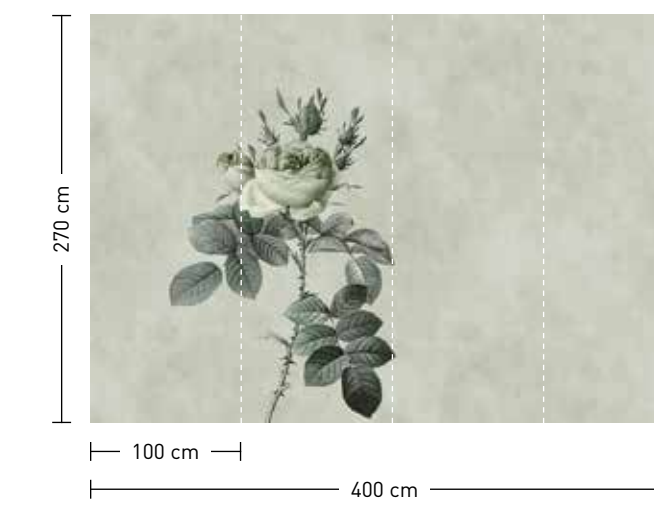

rose 2

DD110746 200 g/m² ›Vlies Premium‹
DD110747 130 g/m² ›Vlies Matt‹
DD110748 ›Strukturvlies Plus‹
DD110749 200 g/m² ›Mica‹