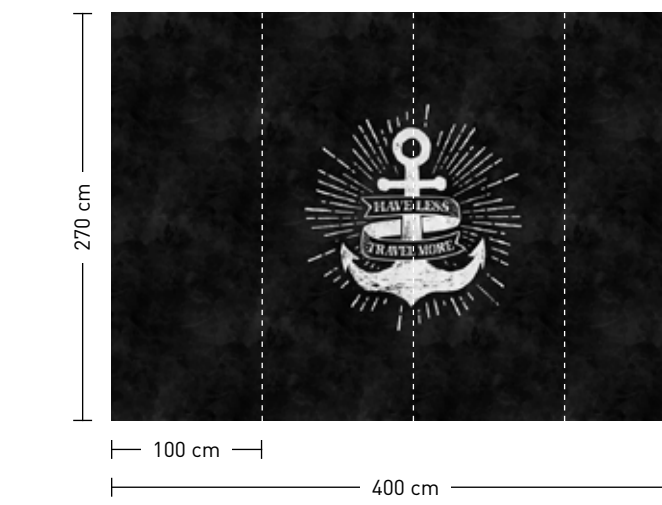

blackboard 6

DD110331 200 g/m² ›Vlies Premium‹
DD110332 130 g/m² ›Vlies Matt‹
DD110333 ›Strukturvlies Plus‹
DD110334 200 g/m² ›Mica‹