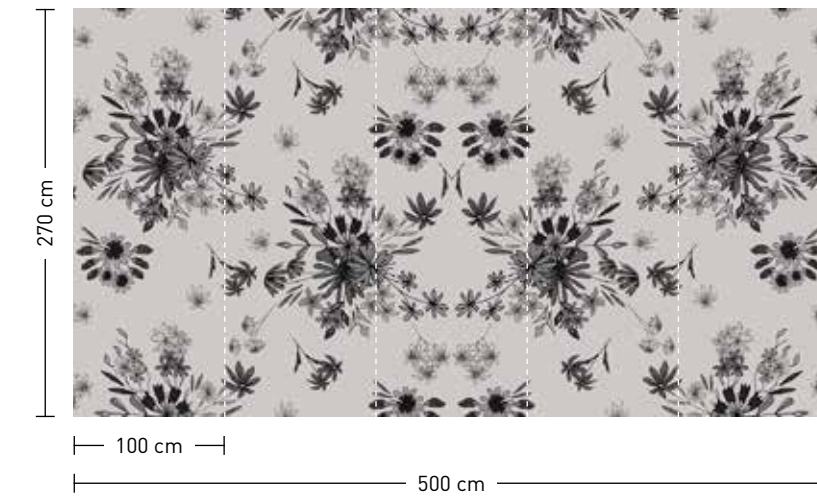

heroes 3
DD110391 200 g/m² ›Vlies Premium‹
DD110392 130 g/m² ›Vlies Matt‹
DD110393 ›Strukturvlies Plus‹
DD110394 200 g/m² ›Mica‹