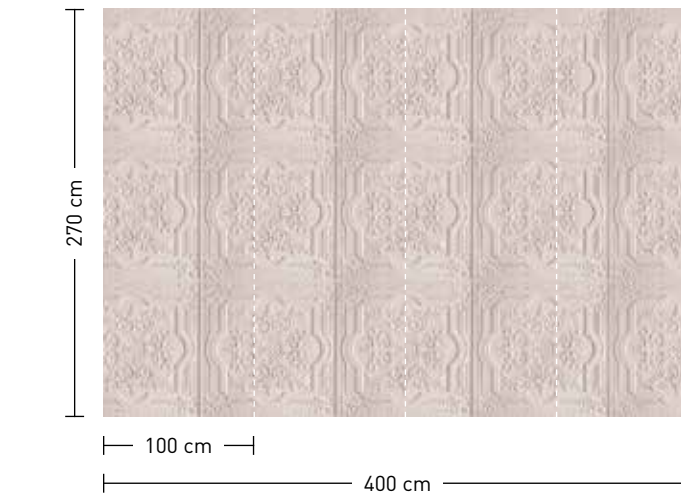

stucco 2
DD110761 200 g/m² ›Vlies Premium‹
DD110762 130 g/m² ›Vlies Matt‹
DD110763 ›Strukturvlies Plus‹
DD110764 200 g/m² ›Mica‹