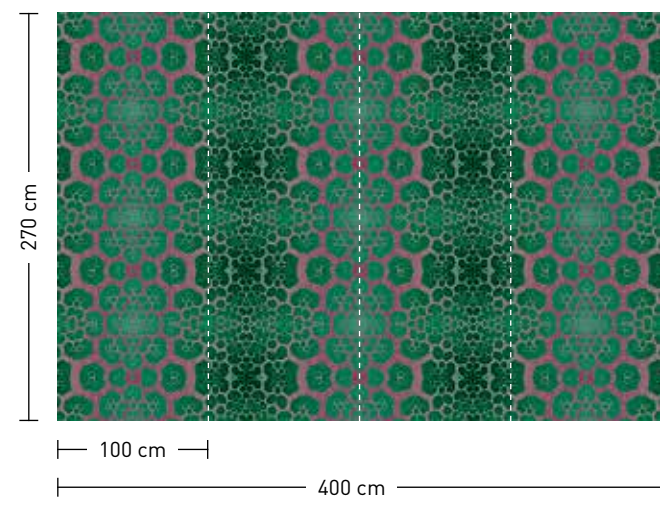

fractal 3

DD111171 200 g/m² ›Vlies Premium‹
DD111172 130 g/m² ›Vlies Matt‹
DD111173 ›Strukturvlies Plus‹
DD111174 200 g/m² ›Mica‹

formate

Standard: 400 x 270 cm
Individuell: Ihr Wunschformat

bestellung

Achtstellige Motiv-Material-Nr.
und ggf. die Angabe Ihres Wunsch-
formats (Breite x Höhe)

dimensions

Standard: 400 x 270 cm
Individual: your desired format

order

eight-digit material-motif code and
your desired format when needed
(width x height)