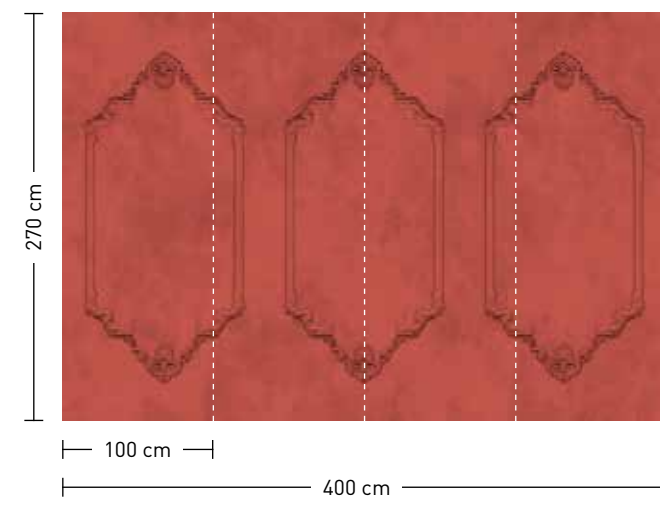

frames 1

DD110676 200 g/m² ›Vlies Premium‹
DD110677 130 g/m² ›Vlies Matt‹
DD110678 ›Strukturvlies Plus‹
DD110679 200 g/m² ›Mica‹