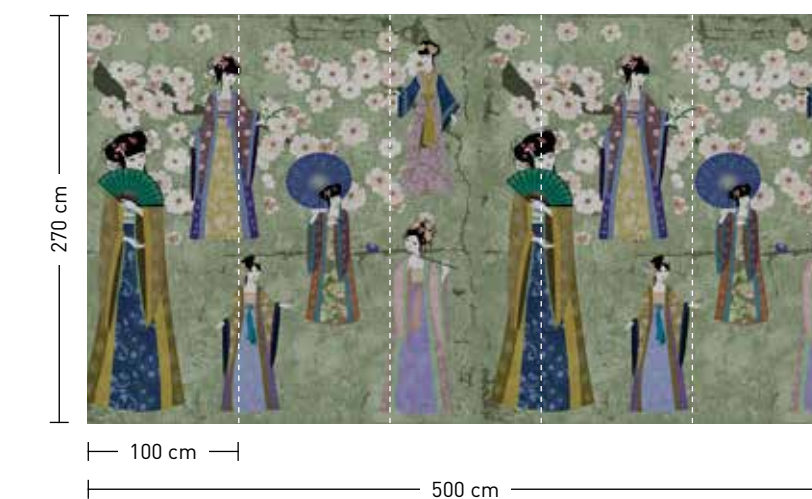

kimono 1

DD110811 200 g/m² ›Vlies Premium‹
DD110812 130 g/m² ›Vlies Matt‹
DD110813 ›Strukturvlies Plus‹
DD110814 200 g/m² ›Mica‹