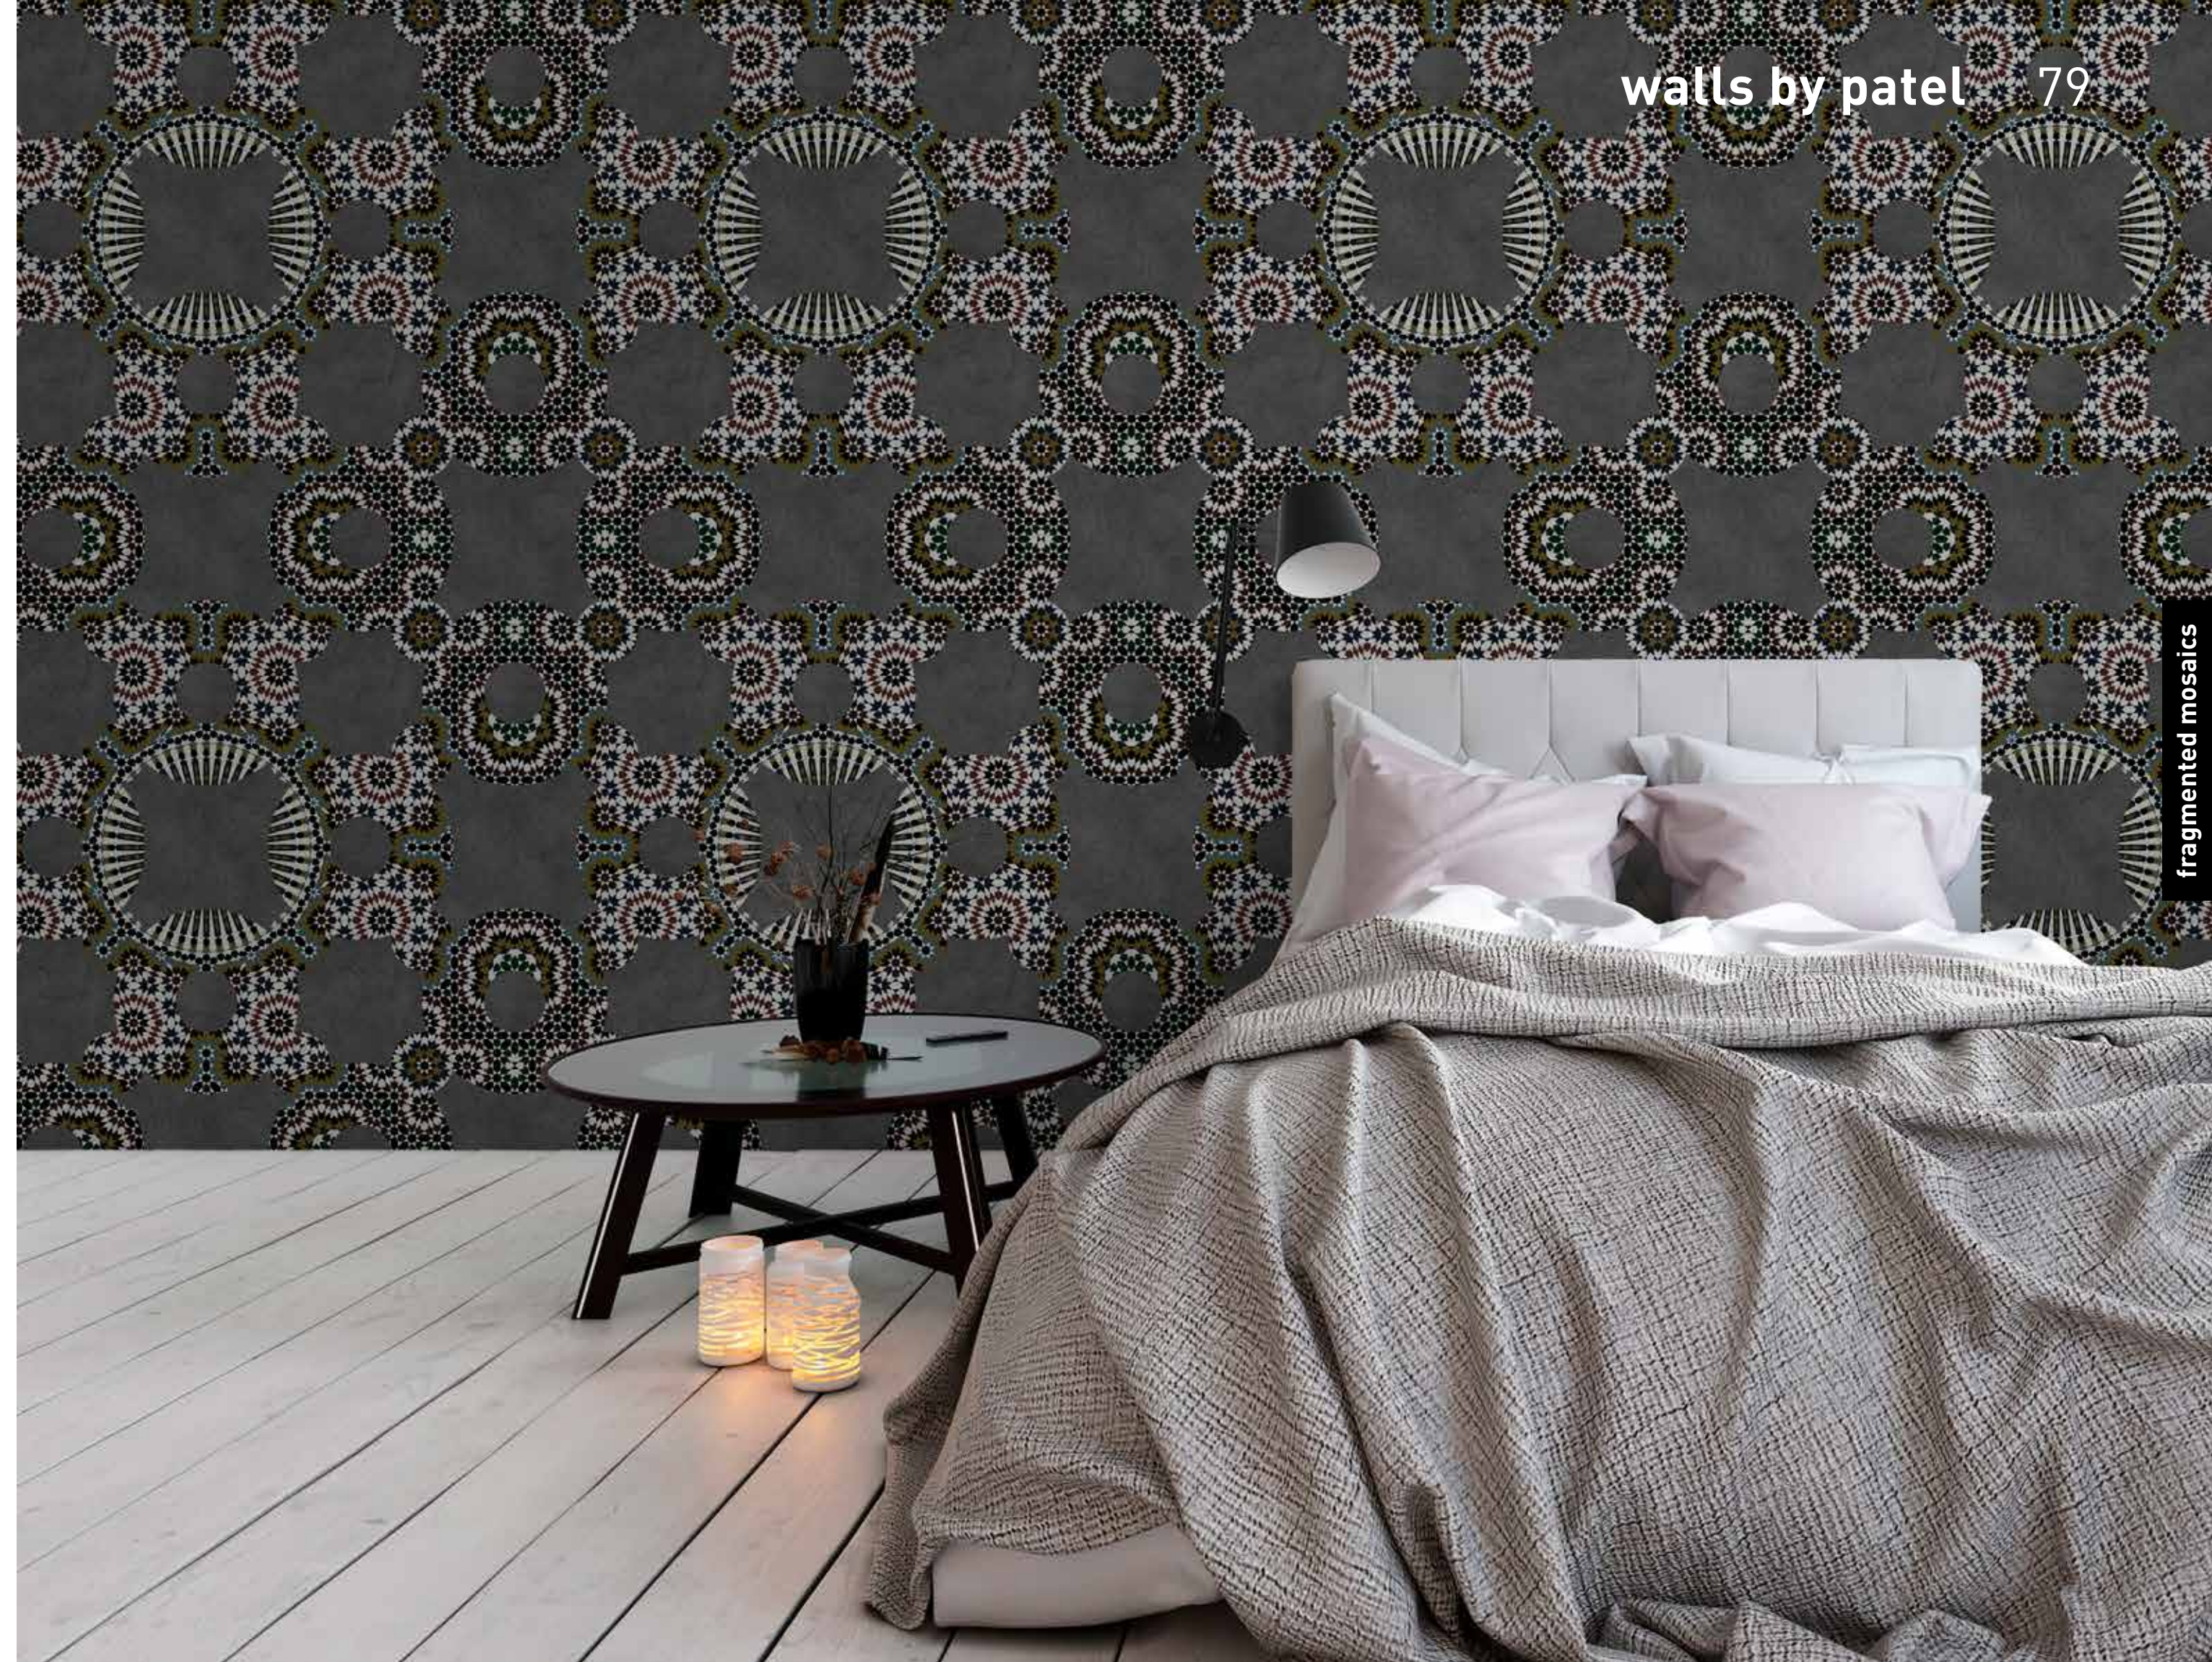

fragmented mosaics

DD110581 200 g/m² ›Vlies Premium‹
DD110582 130 g/m² ›Vlies Matt‹
DD110583 ›Strukturvlies Plus‹
DD110584 200 g/m² ›Mica‹

DD110586 200 g/m² ›Vlies Premium‹
DD110587 130 g/m² ›Vlies Matt‹
DD110588 ›Strukturvlies Plus‹
DD110589 200 g/m² ›Mica‹

DD110591 200 g/m² ›Vlies Premium‹
DD110592 130 g/m² ›Vlies Matt‹
DD110593 ›Strukturvlies Plus‹
DD110594 200 g/m² ›Mica‹

DD110596 200 g/m² ›Vlies Premium‹
DD110597 130 g/m² ›Vlies Matt‹
DD110598 ›Strukturvlies Plus‹
DD110599 200 g/m² ›Mica‹