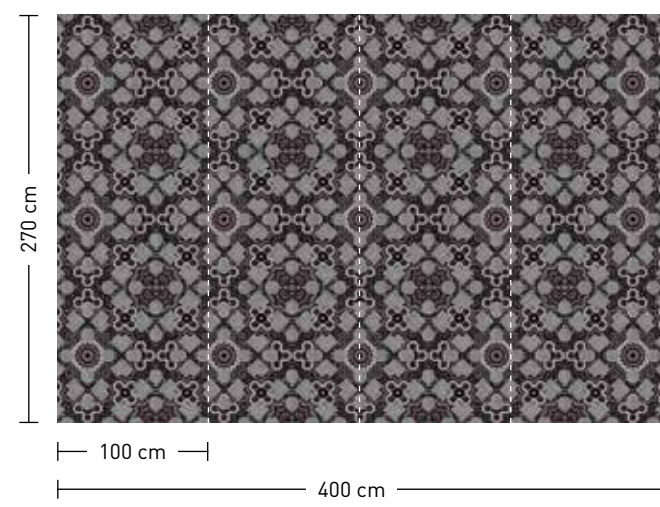

reed 1

DD110566 200 g/m² ›Vlies Premium‹
DD110567 130 g/m² ›Vlies Matt‹
DD110568 ›Strukturvlies Plus‹
DD110569 200 g/m² ›Mica‹

reed 2

DD110571 200 g/m² ›Vlies Premium‹
DD110572 130 g/m² ›Vlies Matt‹
DD110573 ›Strukturvlies Plus‹
DD110574 200 g/m² ›Mica‹

reed 3

DD110576 200 g/m² ›Vlies Premium‹
DD110577 130 g/m² ›Vlies Matt‹
DD110578 ›Strukturvlies Plus‹
DD110579 200 g/m² ›Mica‹

formate

Standard: 400 x 270 cm
Individuell: ihr Wunschformat

bestellung

Achtstellige Motiv-Material-Nr.
und ggf. die Angabe Ihres
Wunschformats (Breite x Höhe)

dimensions

Standard: 400 x 270 cm
Individual: your desired format

order

Eight-digit material-motif code
and your desired format when
needed (width x height)

reed