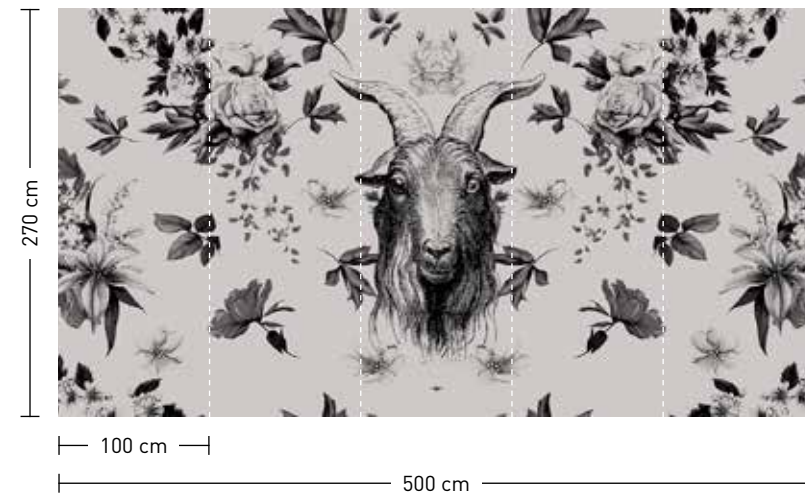

heroes 2
DD110386 200 g/m² ›Vlies Premium‹
DD110387 130 g/m² ›Vlies Matt‹
DD110388 ›Strukturvlies Plus‹
DD110389 200 g/m² ›Mica‹