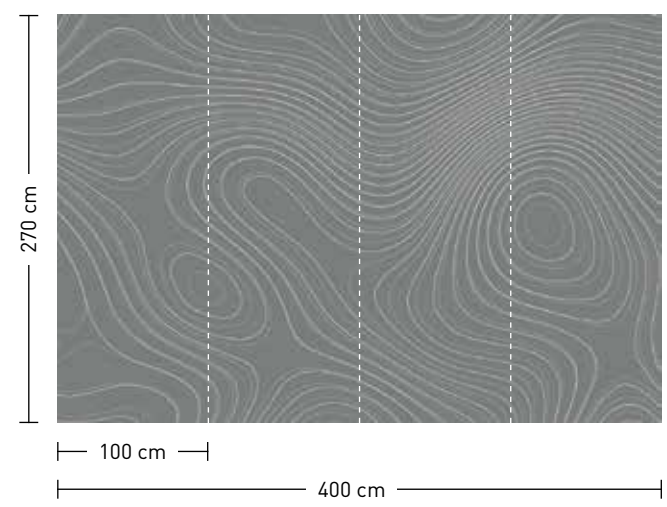

zen garden 3