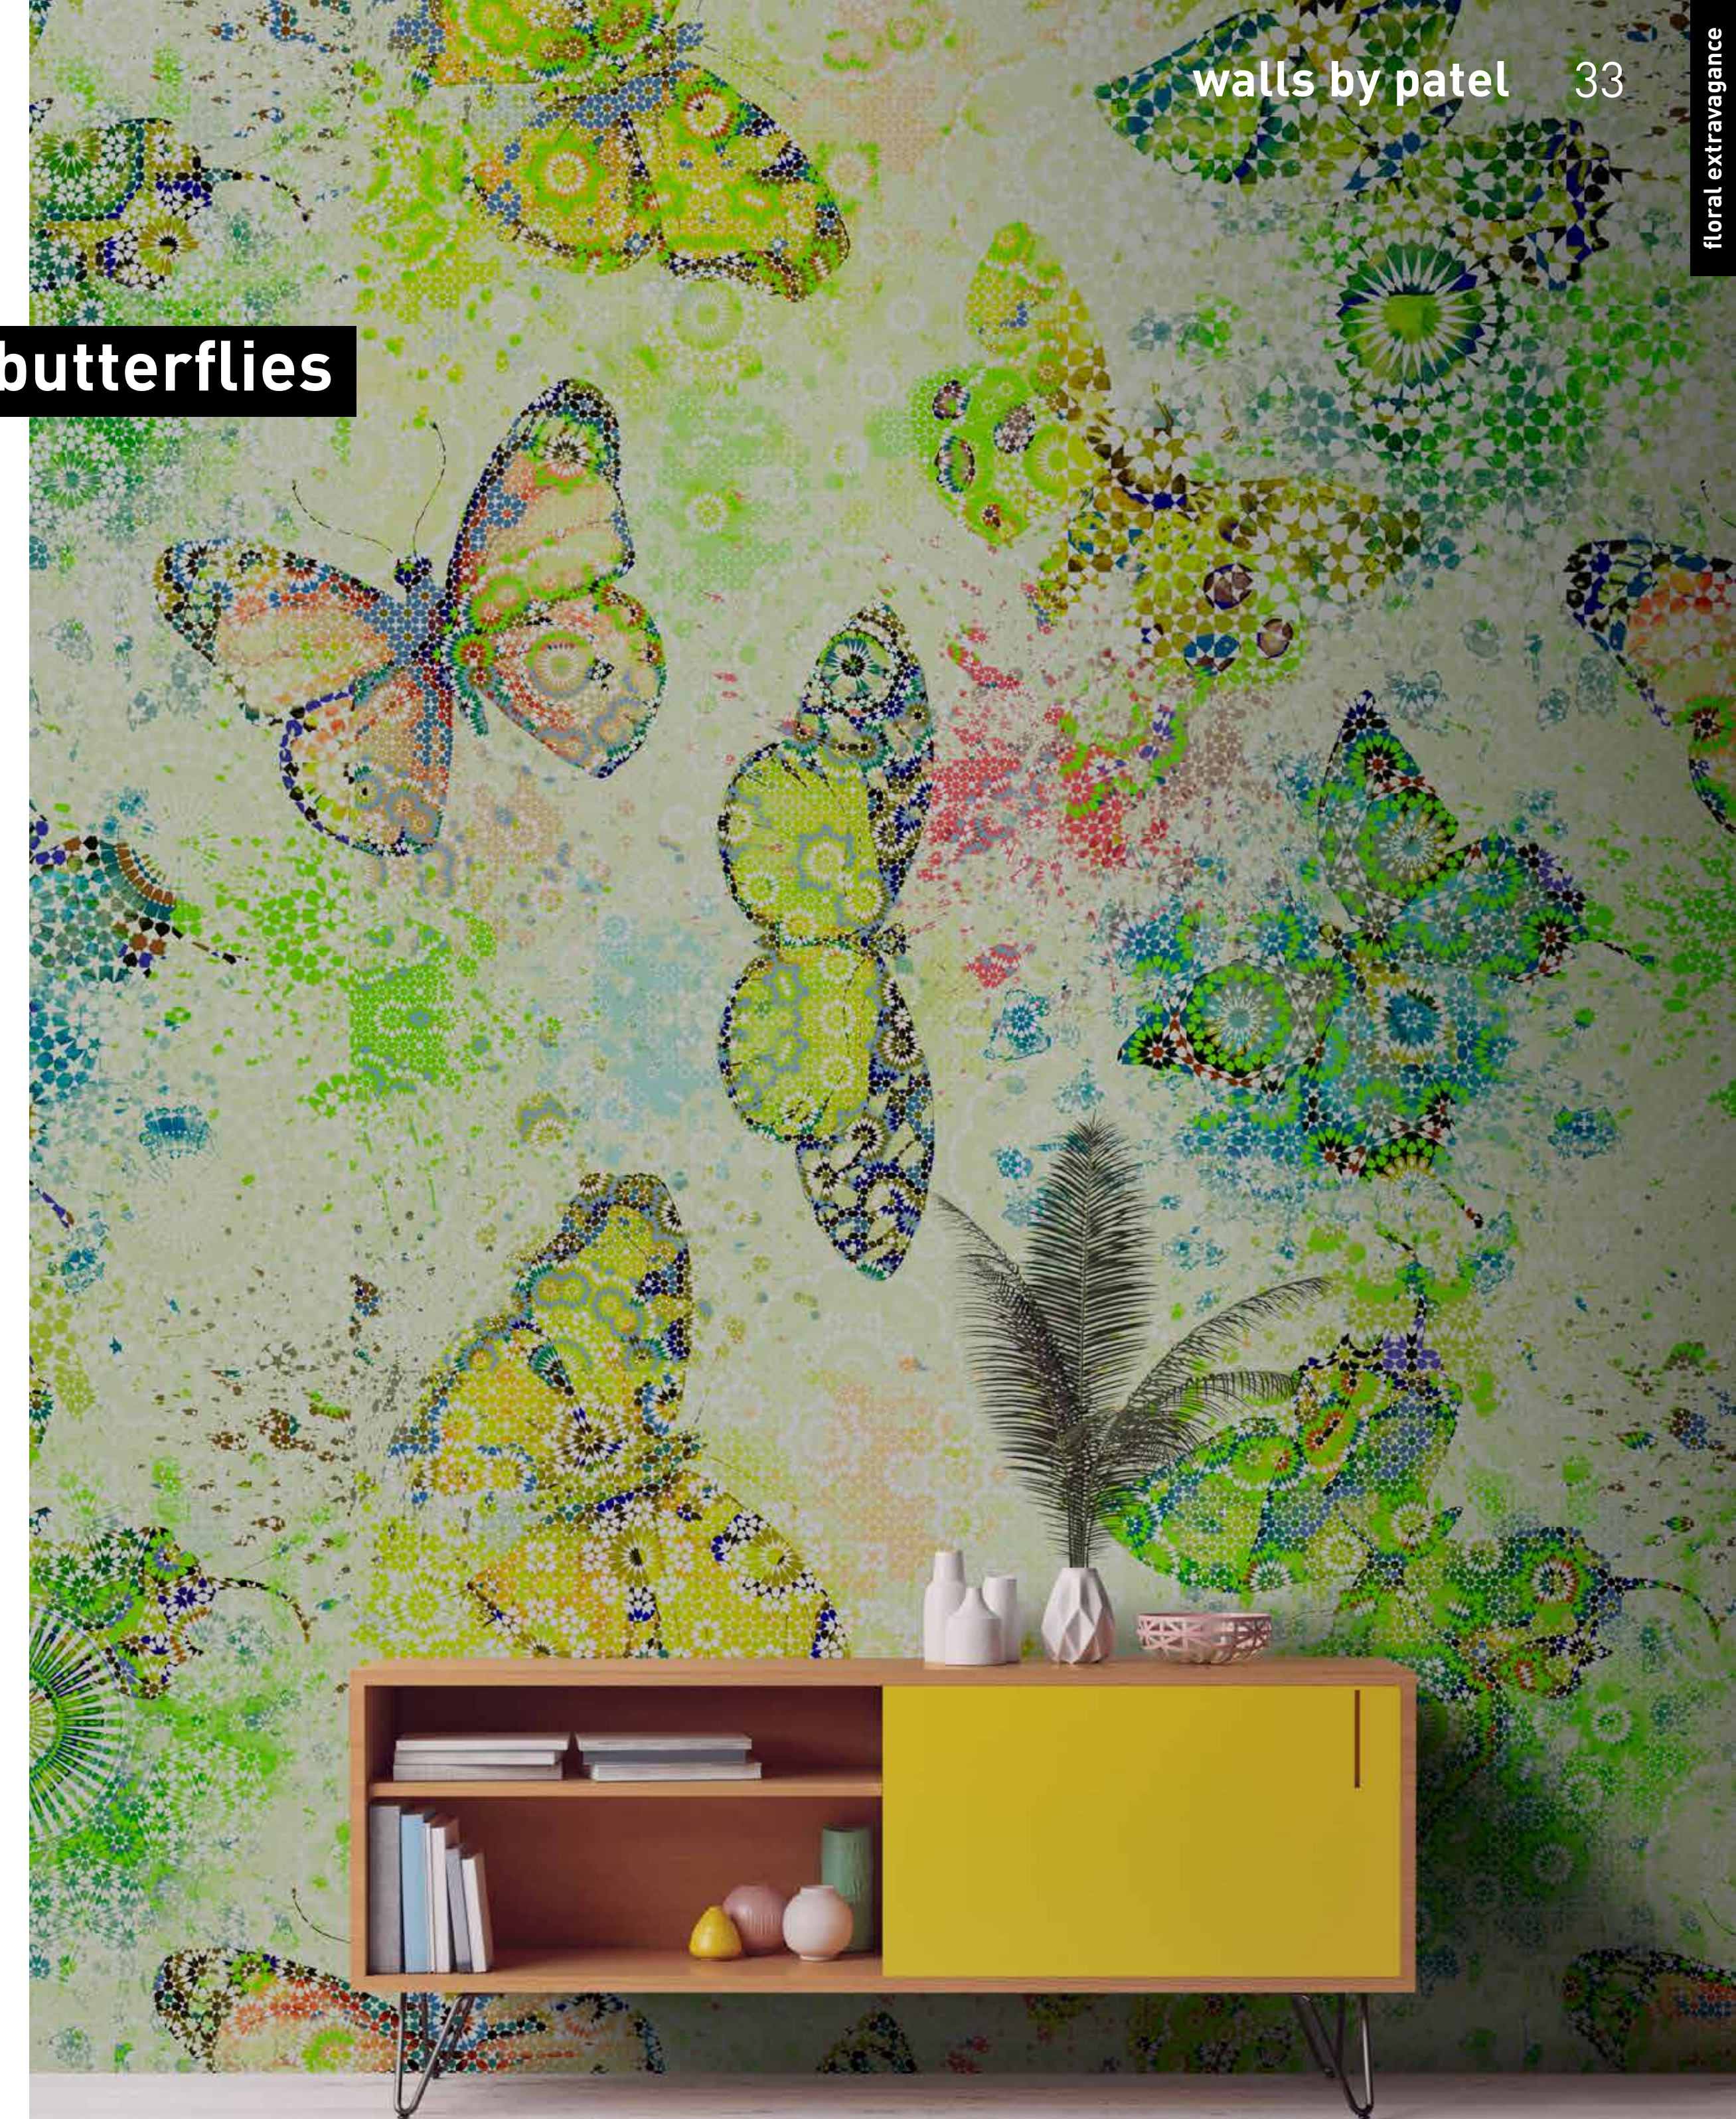

order

Eight-digit material-motif code
and your desired format when
needed (width x height);
All motifs are available mirrored