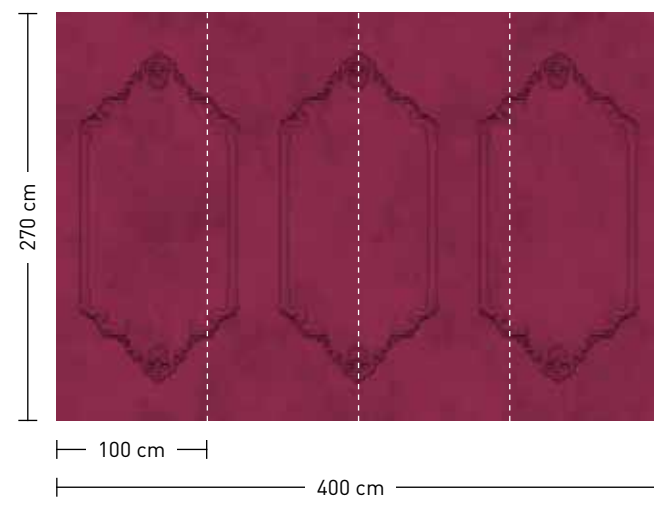

frames 2

DD110681 200 g/m² ›Vlies Premium‹
DD110682 130 g/m² ›Vlies Matt‹
DD110683 ›Strukturvlies Plus‹
DD110684 200 g/m² ›Mica‹