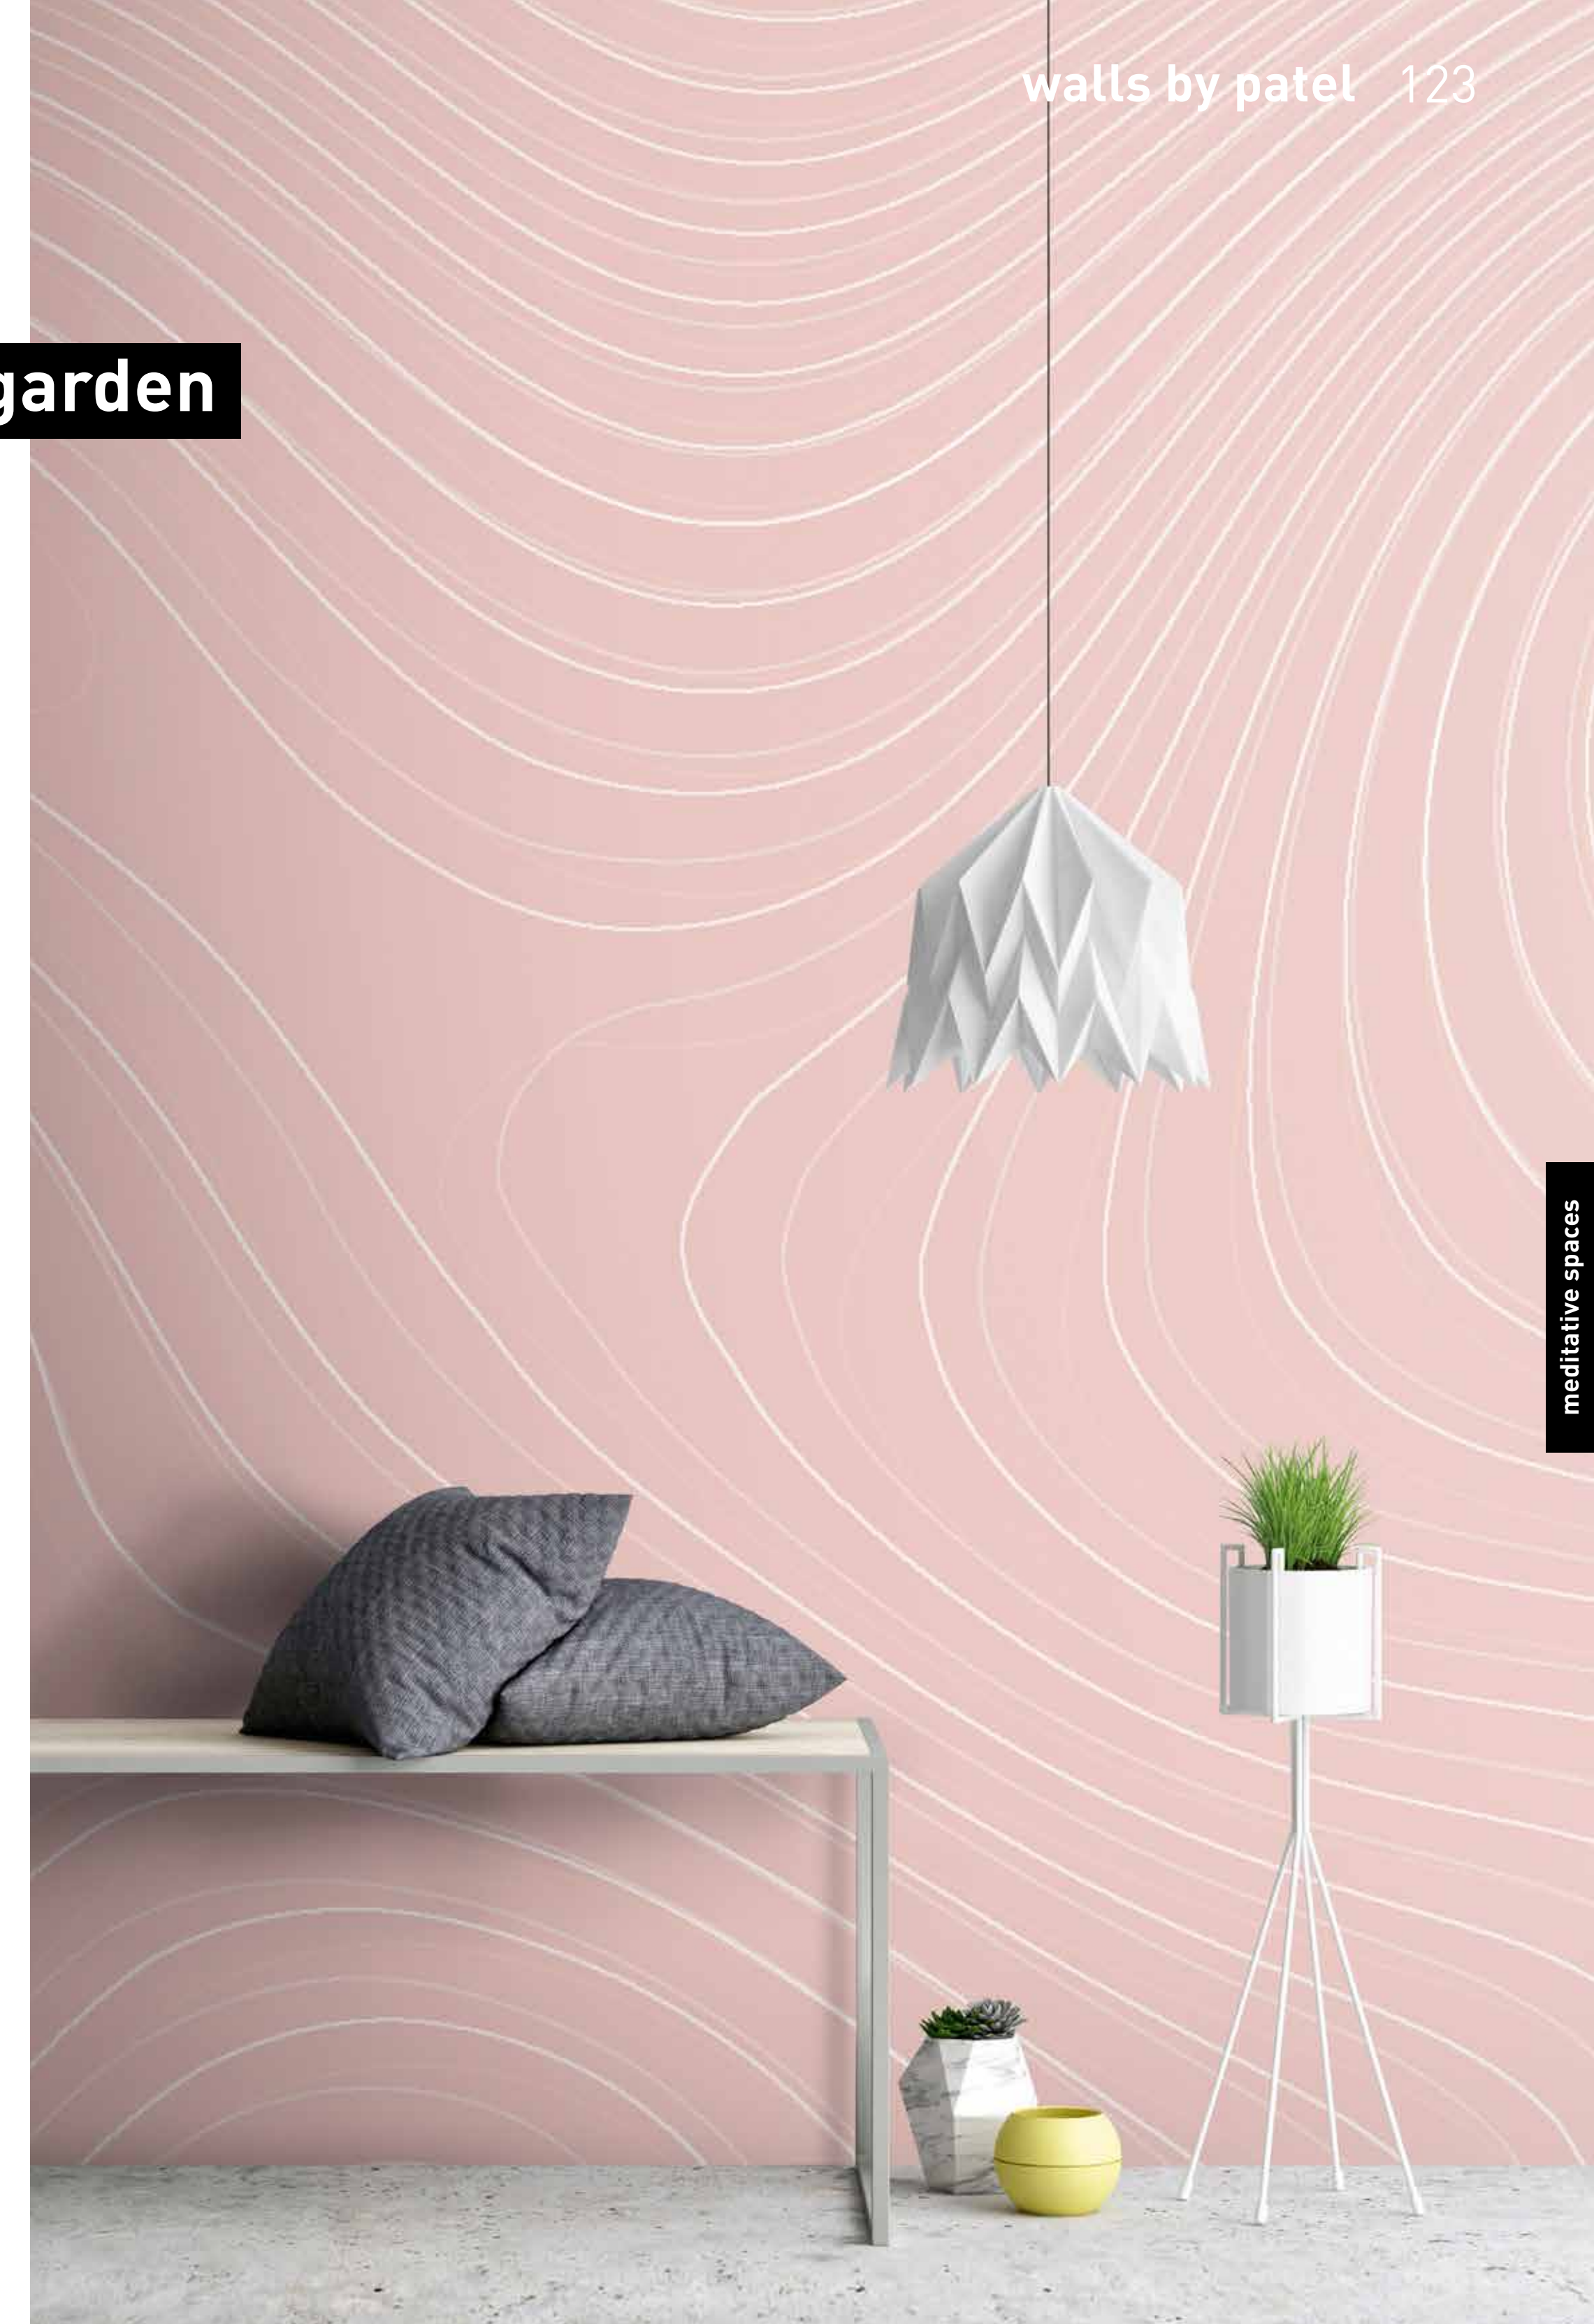

DD110846 200 g/m² ›Vlies Premium‹
DD110847 130 g/m² ›Vlies Matt‹
DD110848 ›Strukturvlies Plus‹
DD110849 200 g/m² ›Mica‹

DD110851 200 g/m² ›Vlies Premium‹
DD110852 130 g/m² ›Vlies Matt‹
DD110853 ›Strukturvlies Plus‹
DD110854 200 g/m² ›Mica‹

DD110856 200 g/m² ›Vlies Premium‹
DD110857 130 g/m² ›Vlies Matt‹
DD110858 ›Strukturvlies Plus‹
DD110859 200 g/m² ›Mica‹

formate

Standard: 400 x 270 cm
Individuell: Ihr Wunschformat

bestellung

Achtstellige Motiv-Material-Nr. und ggf. die Angabe Ihres Wunschformats (Breite x Höhe). Alle Motive sind gespiegelt erhältlich

dimensions

Standard: 400 x 270 cm
Individual: your desired format

order

Eight-digit material-motif code and your desired format when needed (width x height). All motifs are available mirrored

zen garden