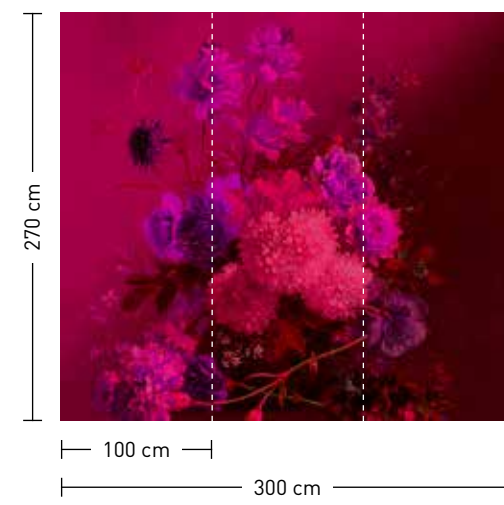

bouquet vibrant 2

DD110706 200 g/m² ›Vlies Premium‹
DD110707 130 g/m² ›Vlies Matt‹
DD110708 ›Strukturvlies Plus‹
DD110709 200 g/m² ›Mica‹