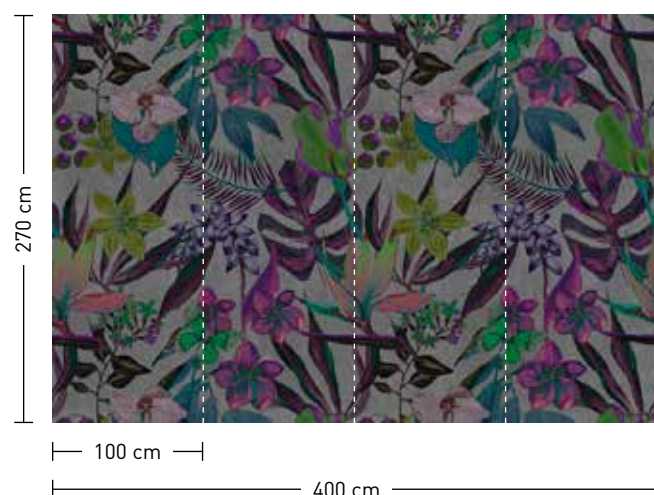

exotic night 2

- DD111181 200 g/m² ›Vlies Premium‹
- DD111182 130 g/m² ›Vlies Matt‹
- DD111183 ›Strukturvlies Plus‹
- DD111184 200 g/m² ›Mica‹