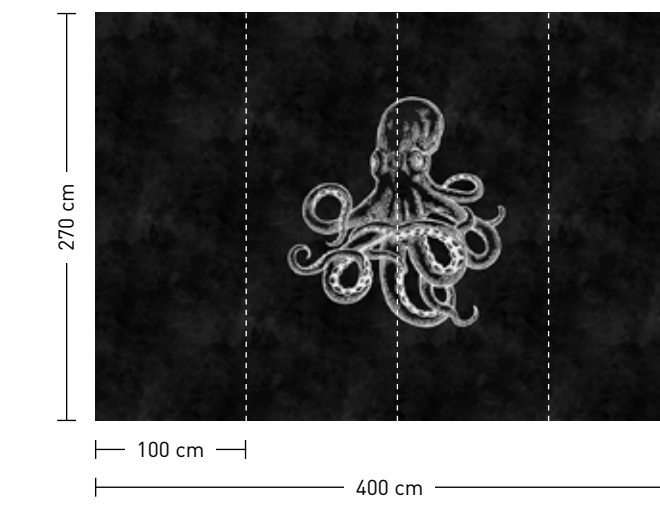

blackboard 4

DD110321 200 g/m² ›Vlies Premium‹
DD110322 130 g/m² ›Vlies Matt‹
DD110323 ›Strukturvlies Plus‹
DD110324 200 g/m² ›Mica‹