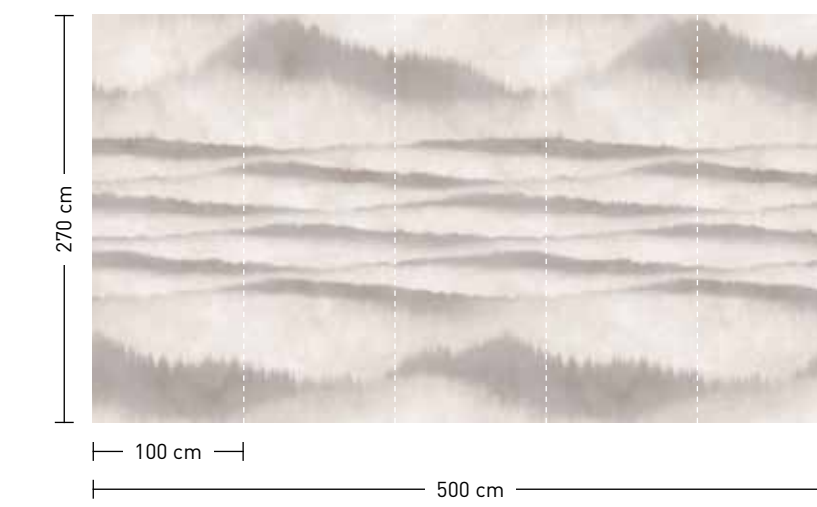

bestellung

Achtstellige Motiv-Material-Nr.
und ggf. die Angabe Ihres
Wunschformats (Breite x Höhe)

dimensions

Standard: 500 x 270 cm
Individual: your desired format

order

Eight-digit material-motif code
and your desired format when
needed (width x height)