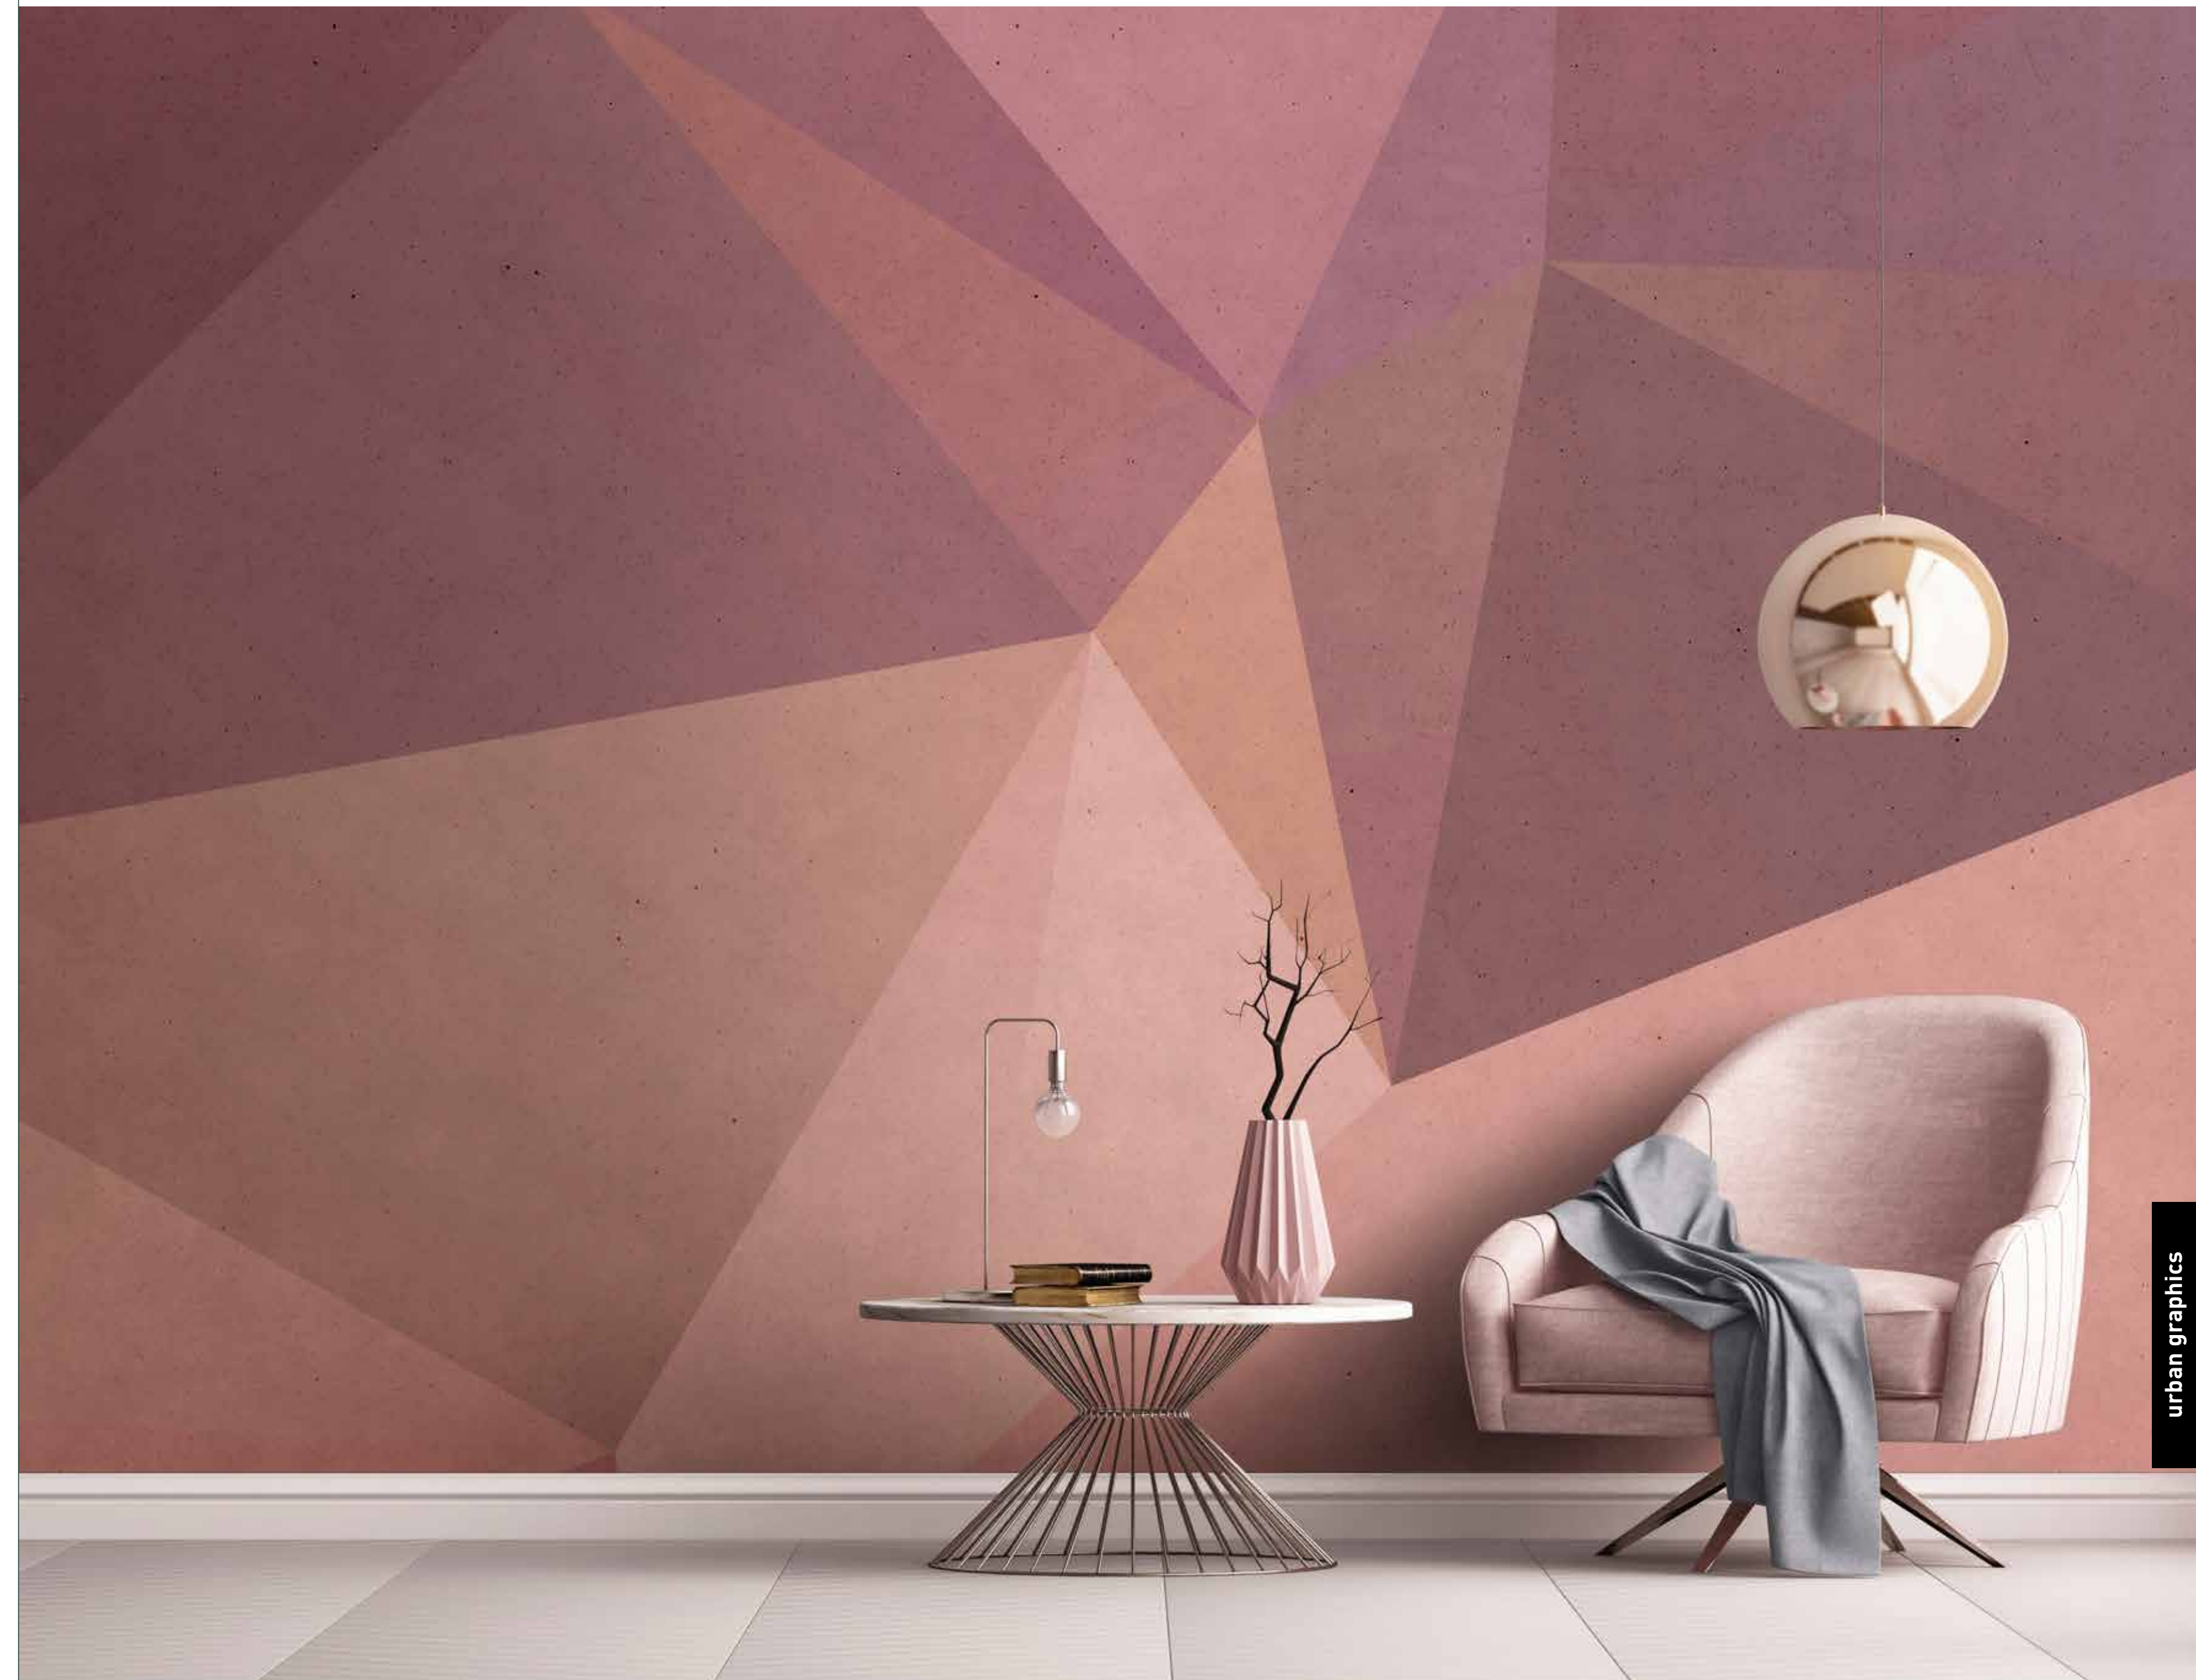

urban graphics