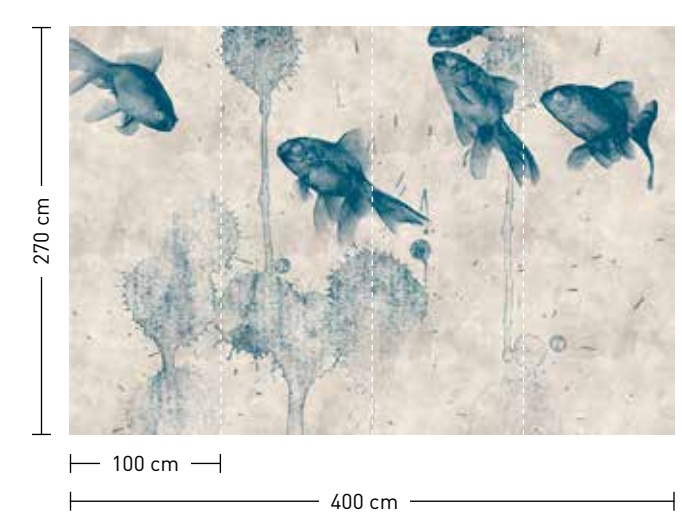

pond

meditative spaces

formate

Standard: 400 x 270 cm
 Individuell: Ihr Wunschformat

bestellung

Achtstellige Motiv-Material-Nr. und ggf. die Angabe Ihres Wunschformats (Breite x Höhe); Alle Motive sind gespiegelt erhältlich

dimensions

Standard: 400 x 270 cm
 Individual: your desired format

order

Eight-digit material-motif code and your desired format when needed (width x height); All motifs are available mirrored

pond 1

- DD110821 200 g/m² ›Vlies Premium‹
- DD110822 130 g/m² ›Vlies Matt‹
- DD110823 ›Strukturvlies Plus‹
- DD110824 200 g/m² ›Mica‹