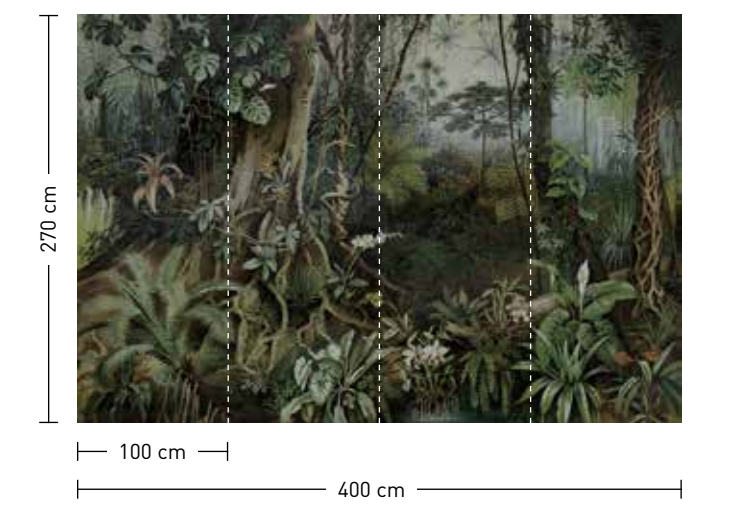

jungle

formate

Standard: 400 x 270 cm
 Individuell: Ihr Wunschformat

bestellung

Achtstellige Motiv-Material-Nr. und ggf. die Angabe Ihres Wunschformats (Breite x Höhe); Alle Motive sind gespiegelt erhältlich

dimensions

Standard: 400 x 270 cm
 Individual: your desired format

order

Eight-digit material-motif code and your desired format when needed (width x height); All motifs are available mirrored

jungle 1

- DD110691 200 g/m² ›Vlies Premium‹
- DD110692 130 g/m² ›Vlies Matt‹
- DD110693 ›Strukturvlies Plus‹
- DD110694 200 g/m² ›Mica‹