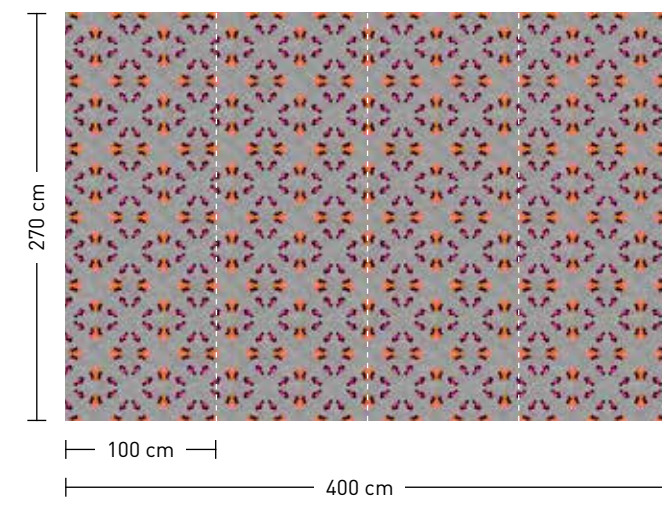

tangerine 3
DD110556 200 g/m² ›Vlies Premium‹
DD110557 130 g/m² ›Vlies Matt‹
DD110558 ›Strukturvlies Plus‹
DD110559 200 g/m² ›Mica‹

formate
Standard: 400 x 270 cm
Individuell: ihr Wunschformat

bestellung
Achtstellige Motiv-Material-Nr.
und ggf. die Angabe Ihres
Wunschformats (Breite x Höhe)

dimensions
Standard: 400 x 270 cm
Individual: your desired format

order
Eight-digit material-motif code
and your desired format when
needed [width x height]