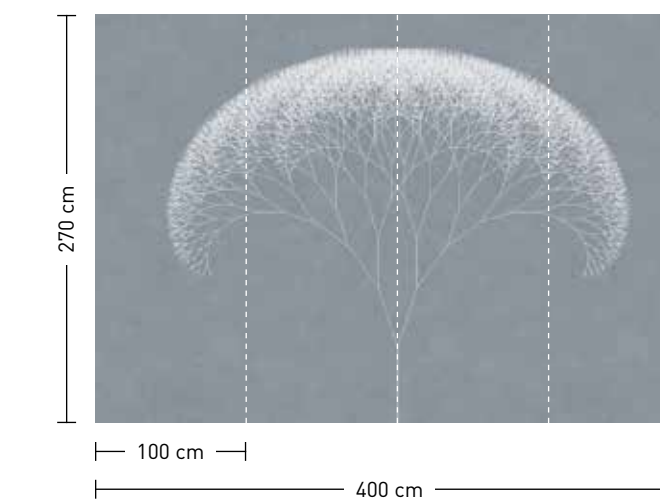

trees 2

- DD110866 200 g/m² »Vlies Premium«
- DD110867 130 g/m² »Vlies Matt«
- DD110868 »Strukturvlies Plus«
- DD110869 200 g/m² »Mica«