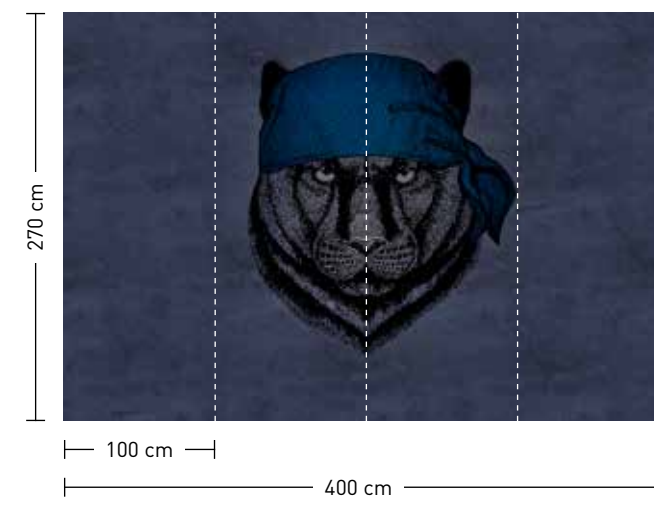

panther 1
DD110491 200 g/m² ›Vlies Premium‹
DD110492 130 g/m² ›Vlies Matt‹
DD110493 ›Strukturvlies Plus‹
DD110494 200 g/m² ›Mica‹