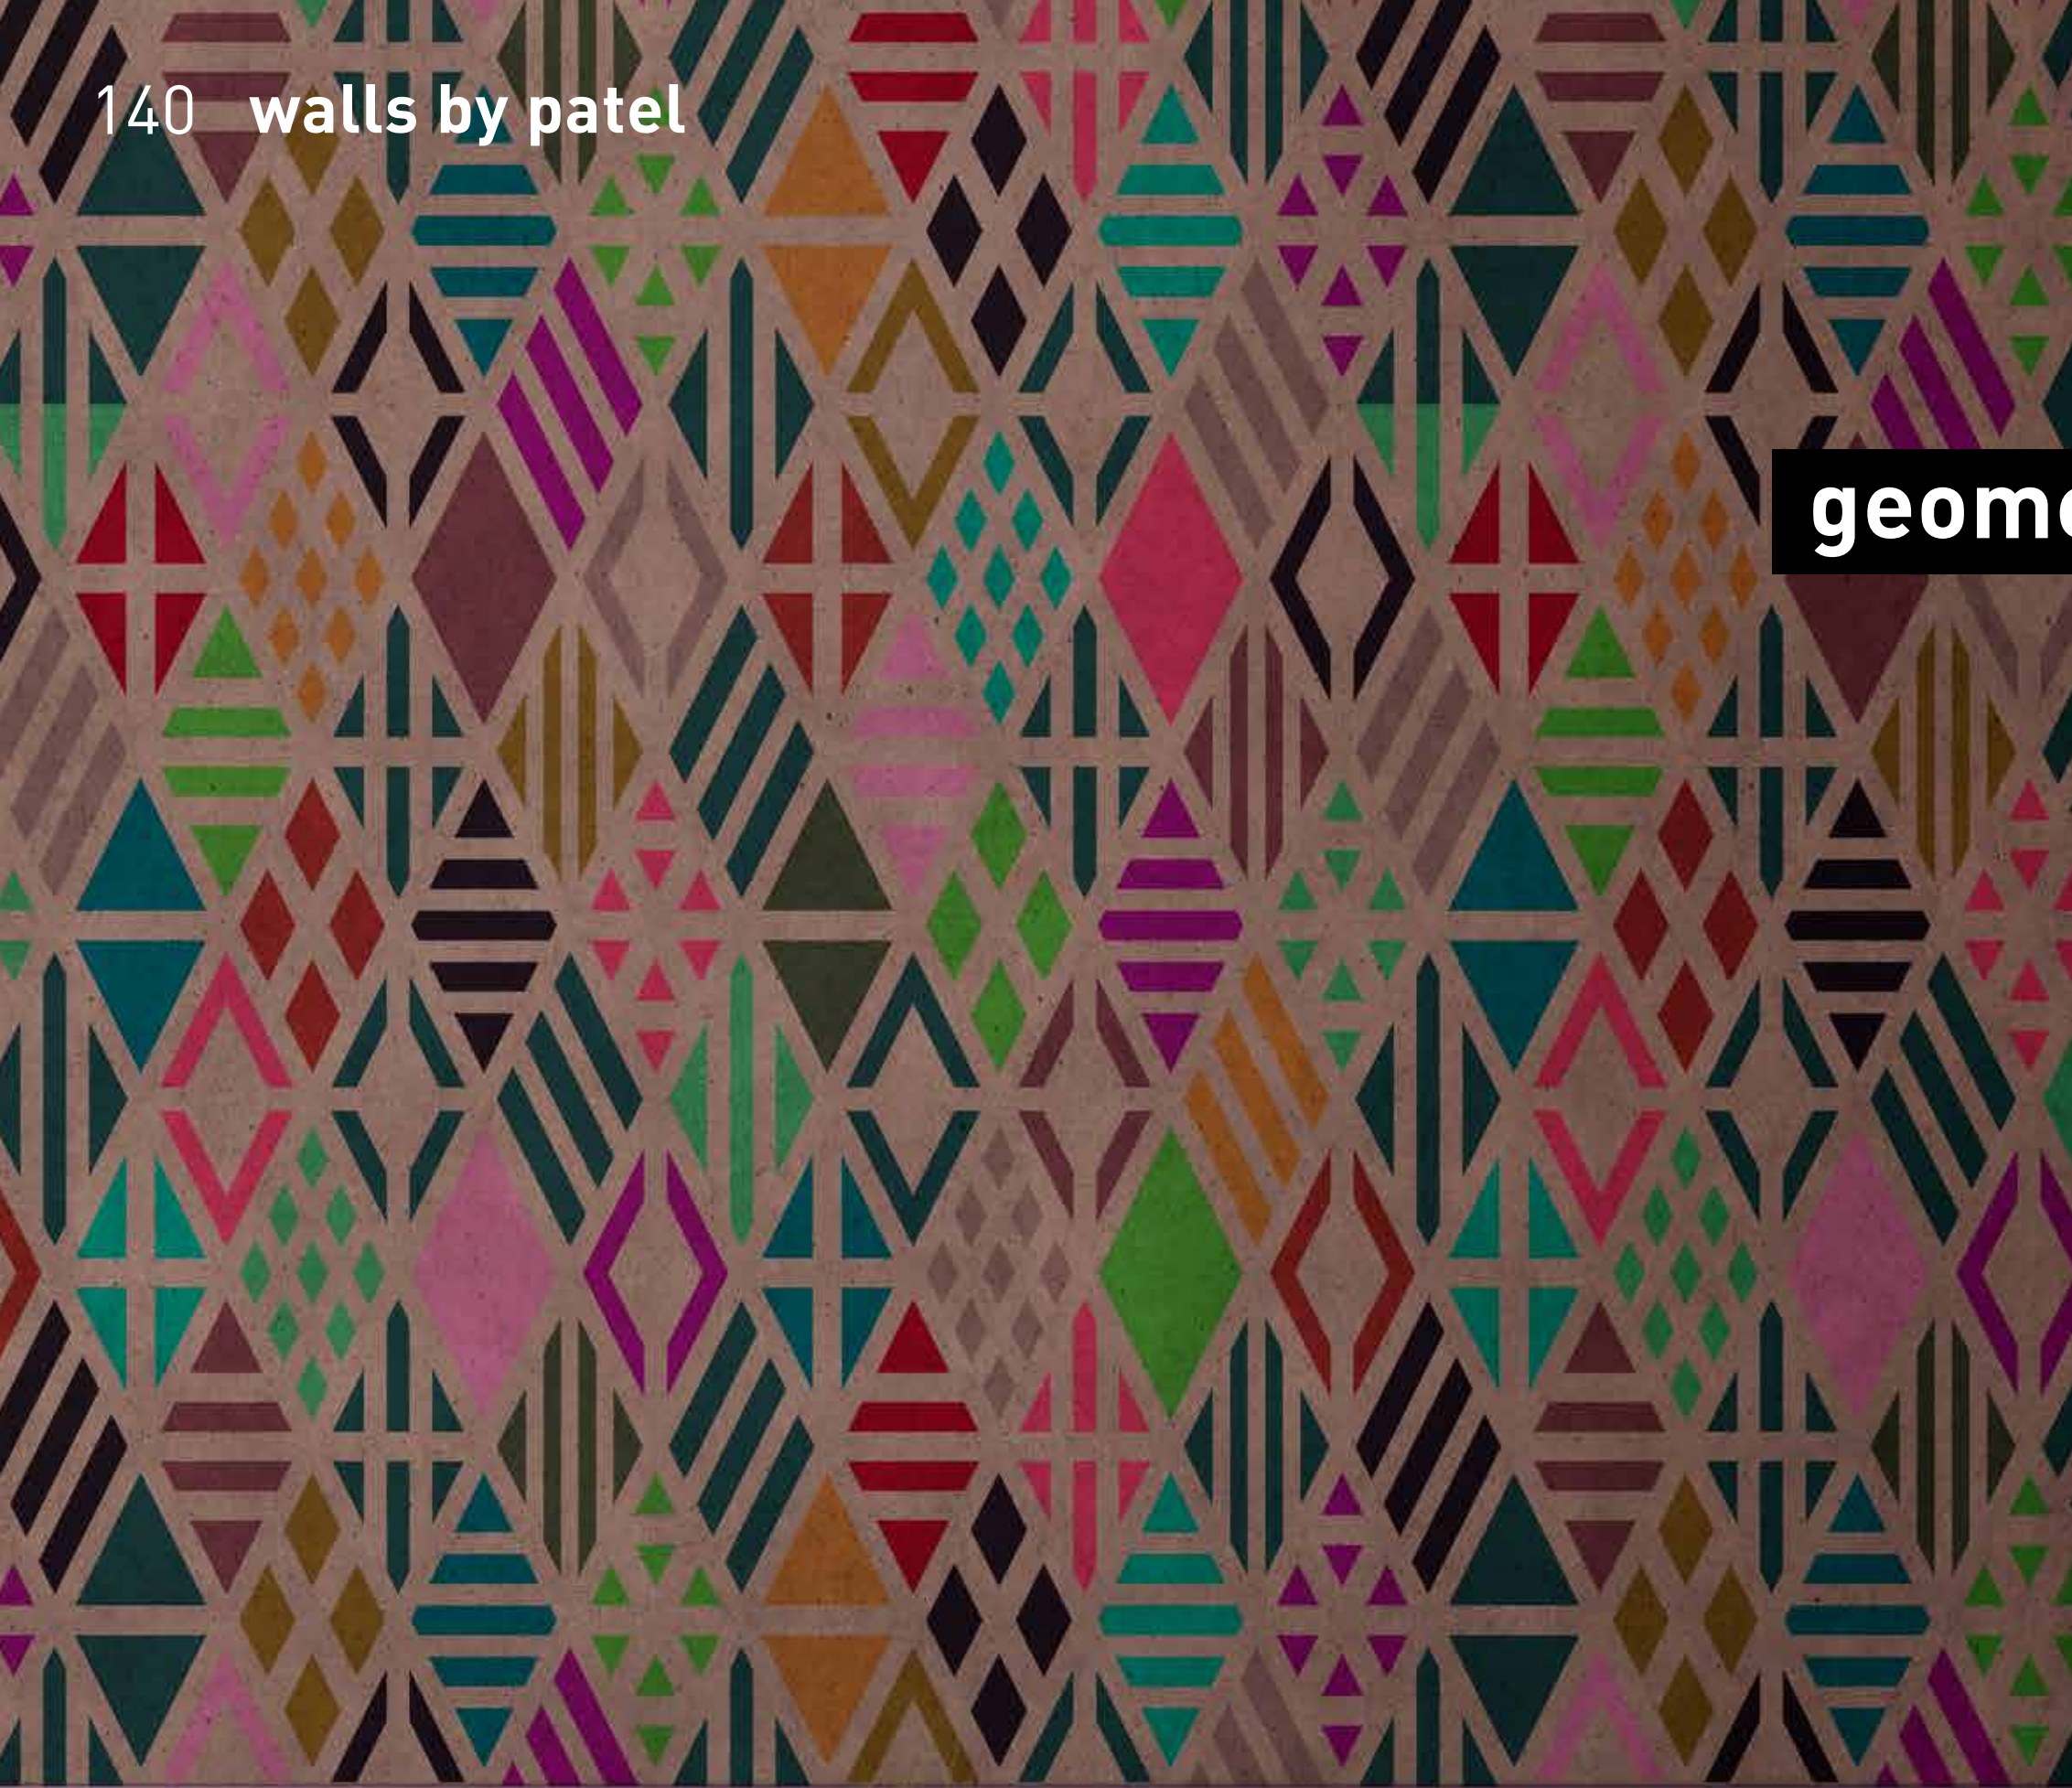

geometrical