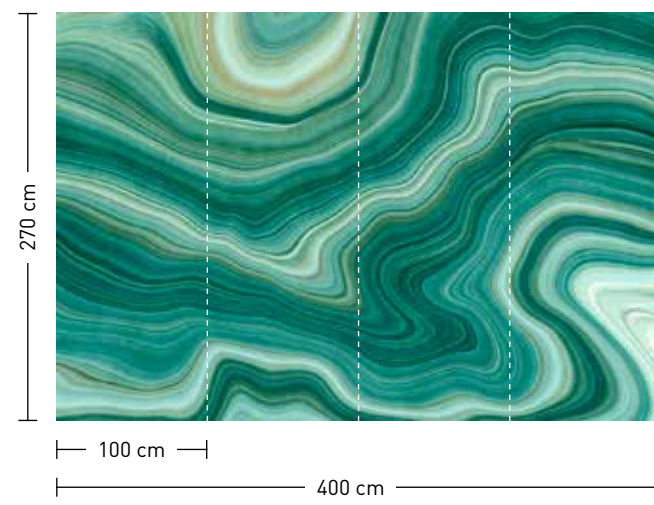

gemstone 2

DD111141 200 g/m² ›Vlies Premium‹
DD111142 130 g/m² ›Vlies Matt‹
DD111143 ›Strukturvlies Plus‹
DD111144 200 g/m² ›Mica‹