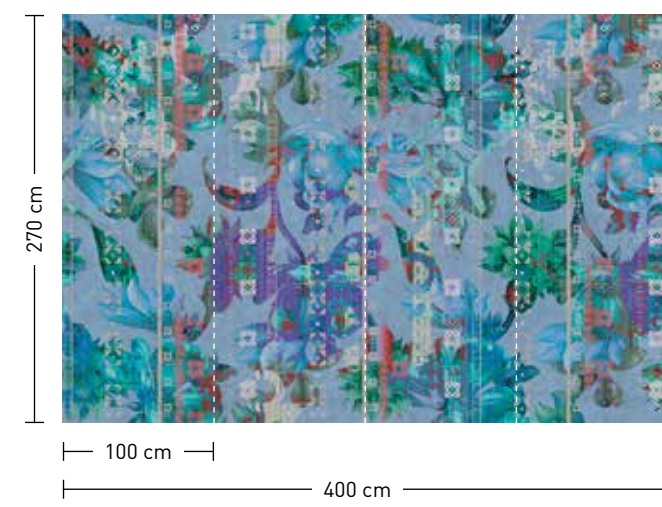

collage 1

DD110971 200 g/m² ›Vlies Premium‹
DD110972 130 g/m² ›Vlies Matt‹
DD110973 ›Strukturvlies Plus‹
DD110974 200 g/m² ›Mica‹