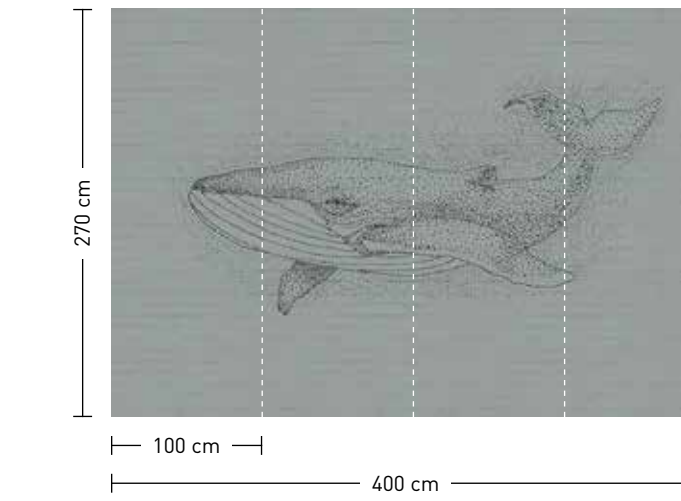

titan 3
DD110486 200 g/m² ›Vlies Premium‹
DD110487 130 g/m² ›Vlies Matt‹
DD110488 ›Strukturvlies Plus‹
DD110489 200 g/m² ›Mica‹