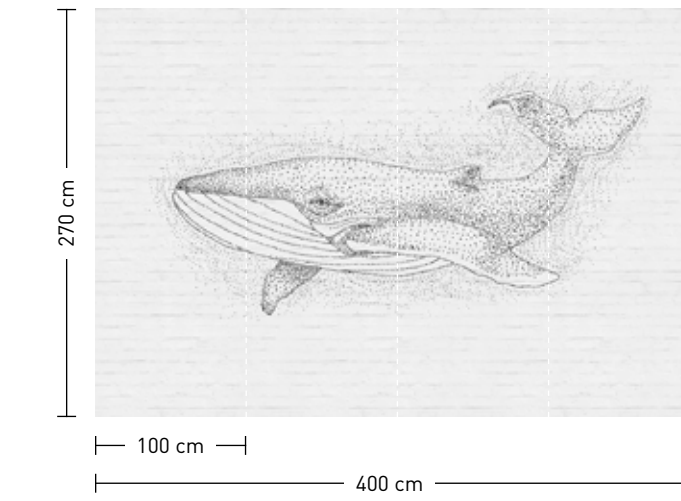

titan 1
DD110476 200 g/m² ›Vlies Premium‹
DD110477 130 g/m² ›Vlies Matt‹
DD110478 ›Strukturvlies Plus‹
DD110479 200 g/m² ›Mica‹