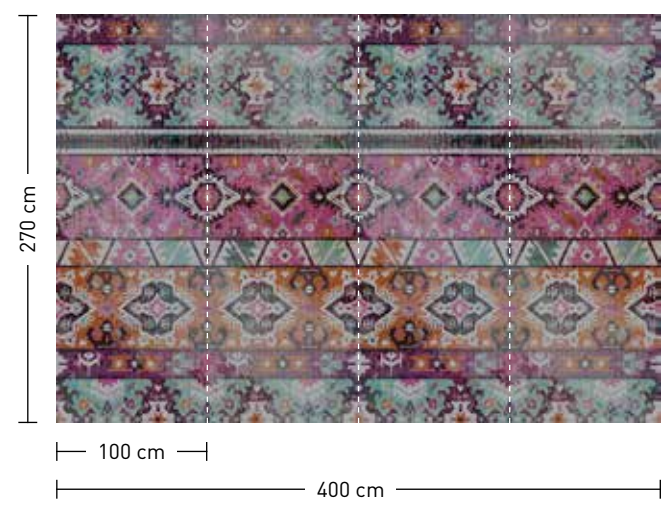

dimensions

Standard: 400 x 270 cm
 Individual: your desired format

order

Eight-digit material-motif code and your desired format when needed (width x height); All motifs are available mirrored

navajo

navajo 1
 DD110921 200 g/m² ›Vlies Premium‹
 DD110922 130 g/m² ›Vlies Matt‹
 DD110923 ›Strukturvlies Plus‹
 DD110924 200 g/m² ›Mica‹