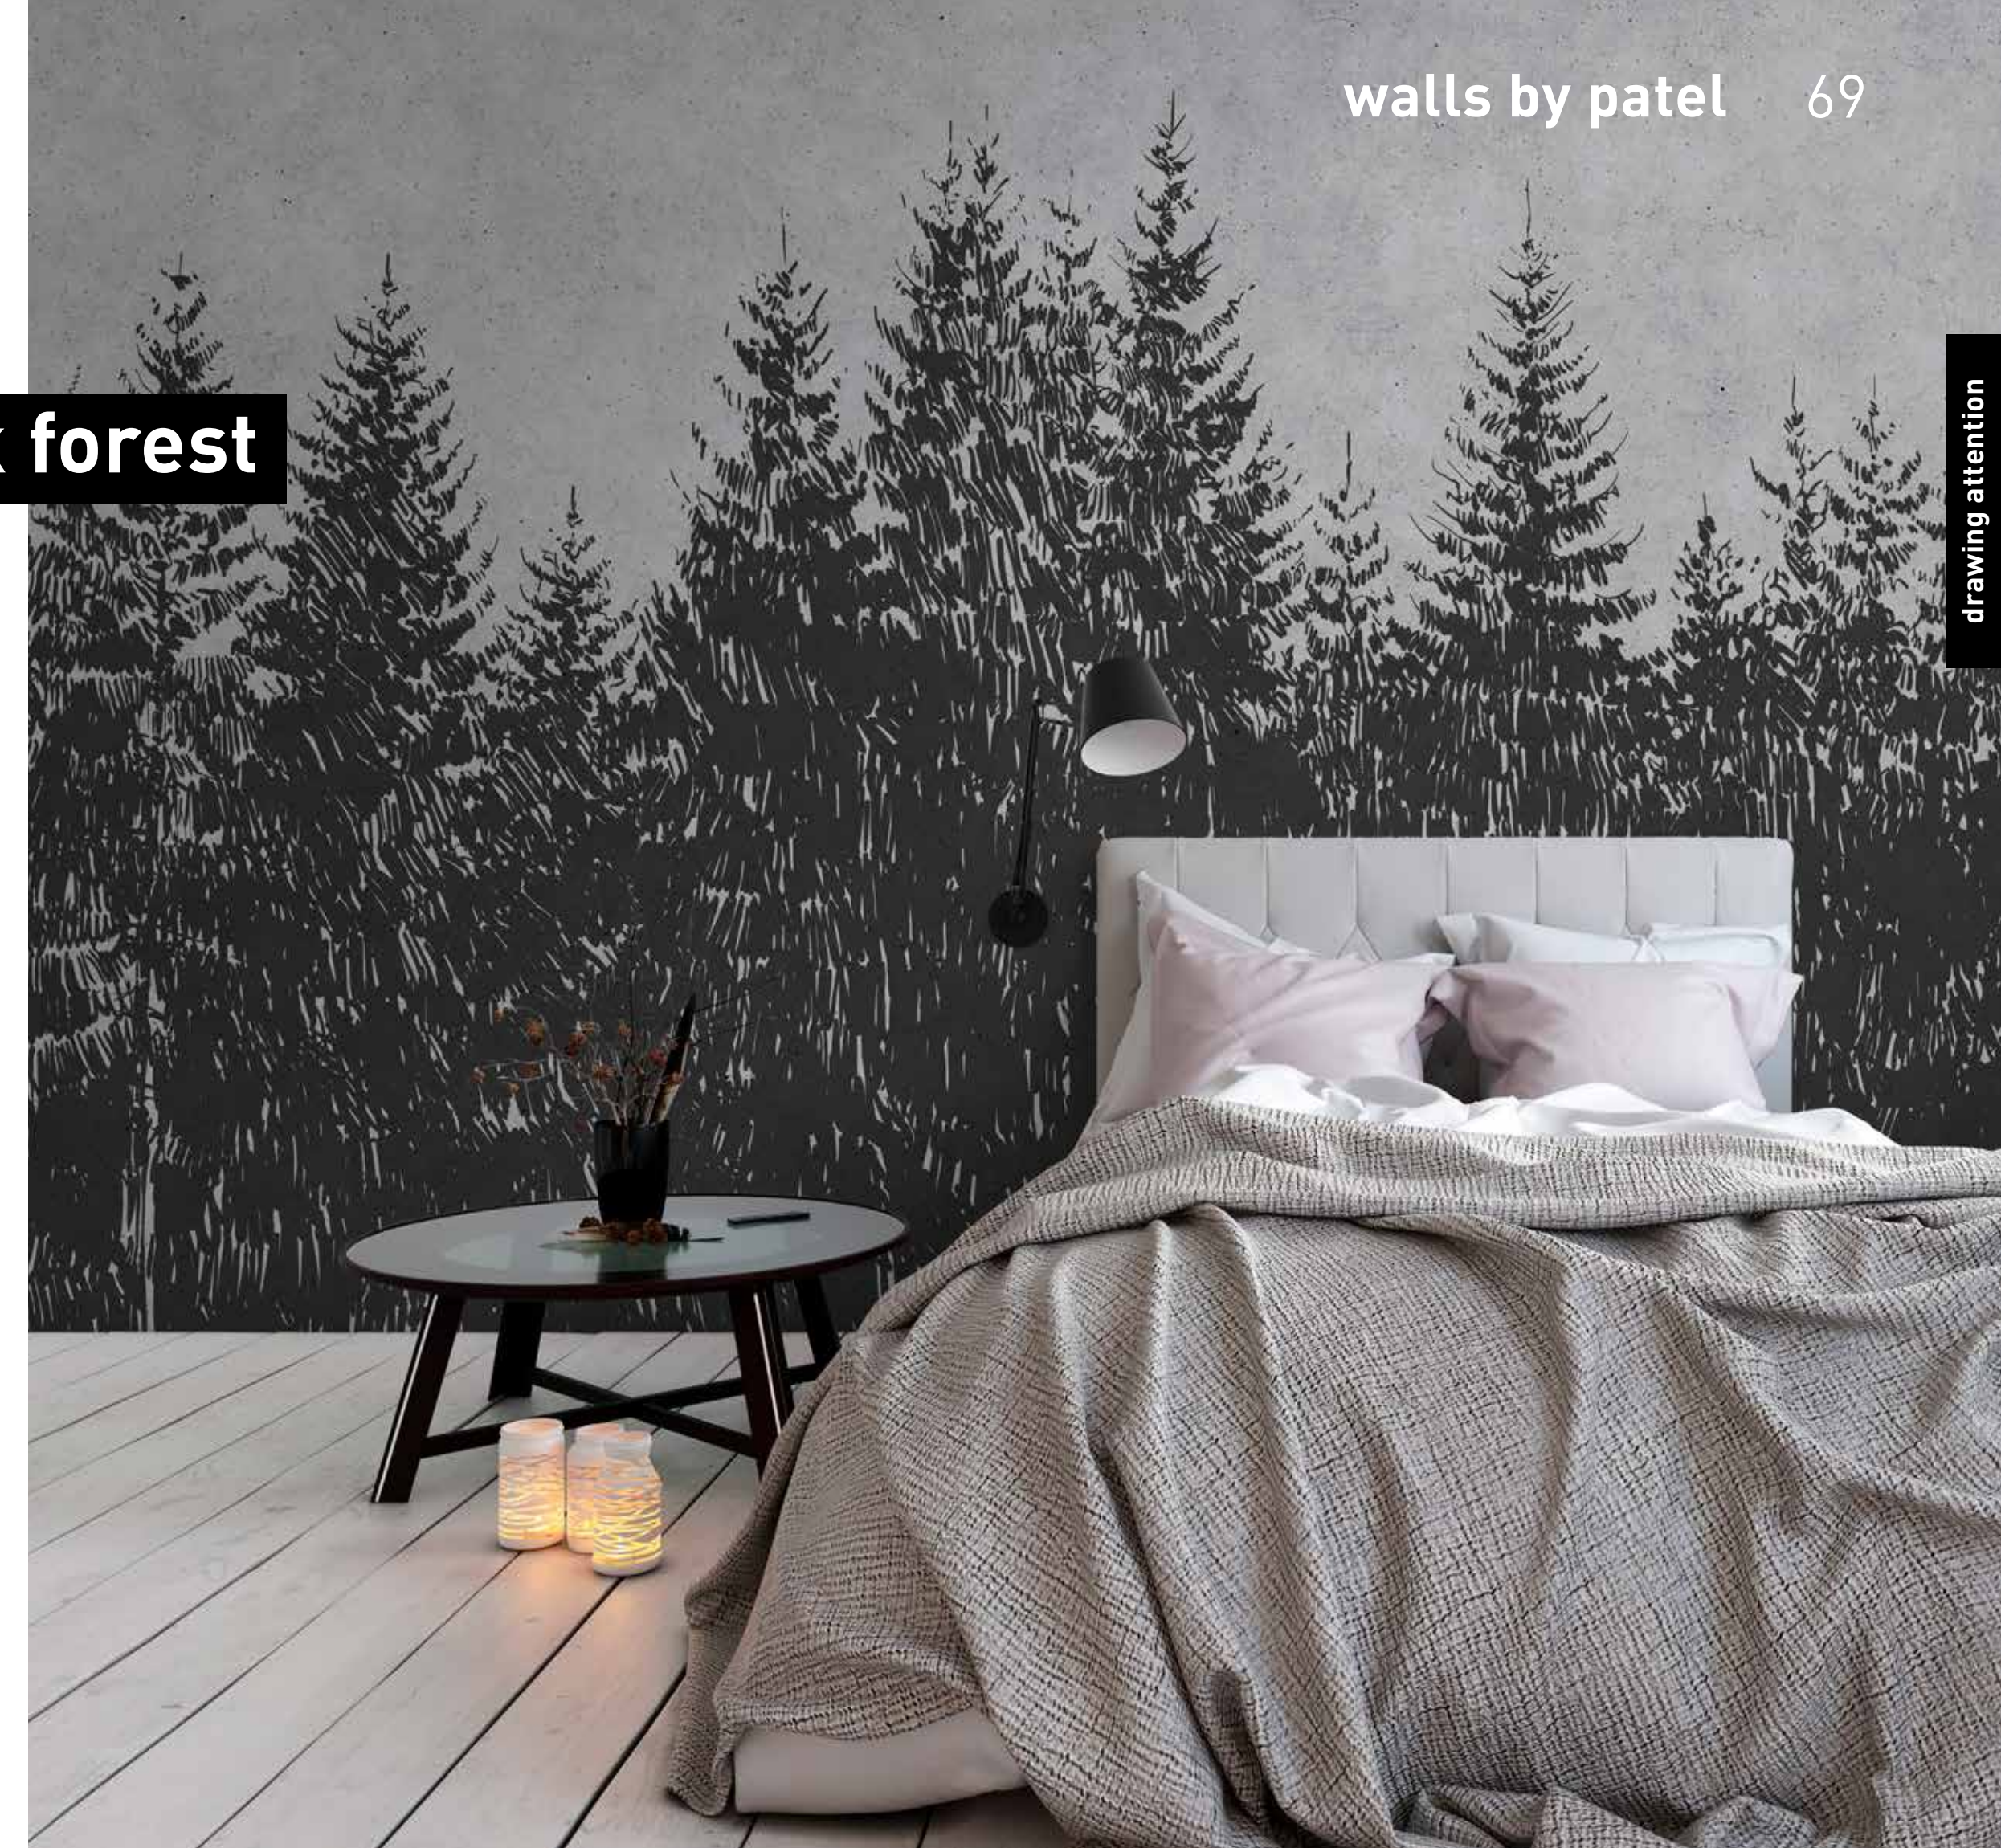

black forest

drawing attention

formate

Standard: 400 x 270 cm
Individuell: Ihr Wunschformat

bestellung

Achtstellige Motiv-Material-Nr. und ggf. die Angabe Ihres Wunschformats (Breite x Höhe); Alle Motive sind gespiegelt erhältlich

dimensions

Standard: 400 x 270 cm
Individual: your desired format

order

Eight-digit material-motif code and your desired format when needed (width x height); All motifs are available mirrored

DD110511 200 g/m² ›Vlies Premium‹
DD110512 130 g/m² ›Vlies Matt‹
DD110513 ›Strukturvlies Plus‹
DD110514 200 g/m² ›Mica‹

DD110516 200 g/m² ›Vlies Premium‹
DD110517 130 g/m² ›Vlies Matt‹
DD110518 ›Strukturvlies Plus‹
DD110519 200 g/m² ›Mica‹