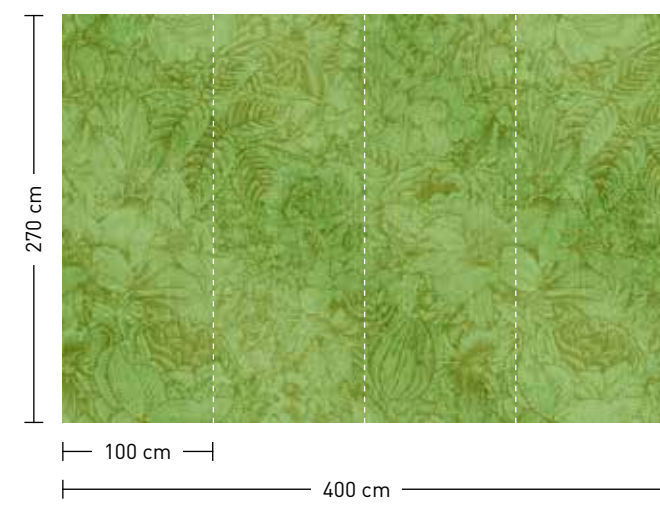

botanica 2

DD111051 200 g/m² »Vlies Premium«
DD111052 130 g/m² »Vlies Matt«
DD111053 »Strukturvlies Plus«
DD111054 200 g/m² »Mica«