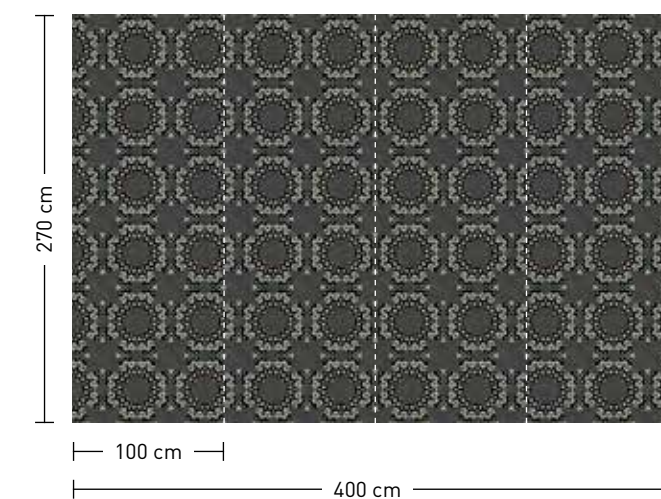

graphite 2

DD110586 200 g/m² ›Vlies Premium‹
DD110587 130 g/m² ›Vlies Matt‹
DD110588 ›Strukturvlies Plus‹
DD110589 200 g/m² ›Mica‹