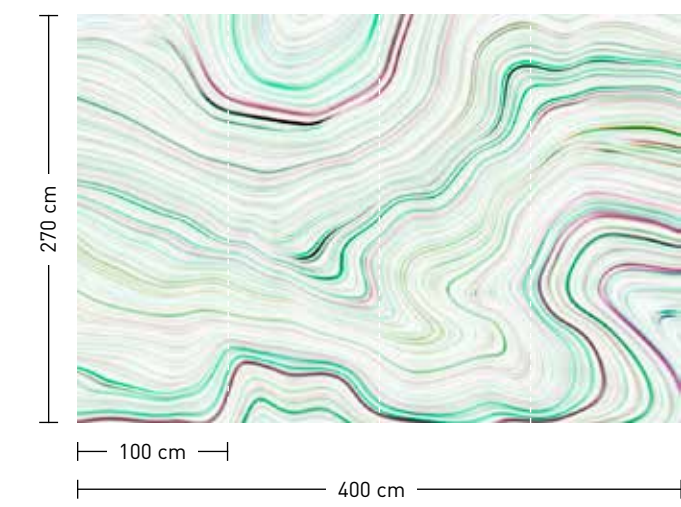

canyon 3

- DD110841 200 g/m² ›Vlies Premium‹
- DD110842 130 g/m² ›Vlies Matt‹
- DD110843 ›Strukturvlies Plus‹
- DD110844 200 g/m² ›Mica‹