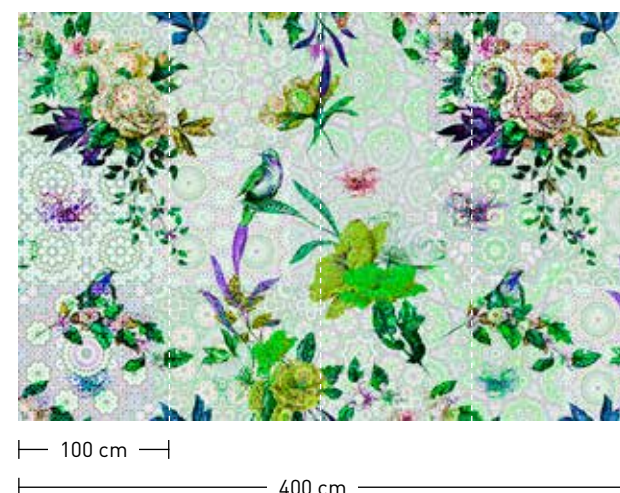

mosaic garden 1

- DD110191 200 g/m² ›Vlies Premium‹
- DD110192 130 g/m² ›Vlies Matt‹
- DD110193 ›Strukturvlies Plus‹
- DD110194 200 g/m² ›Mica‹