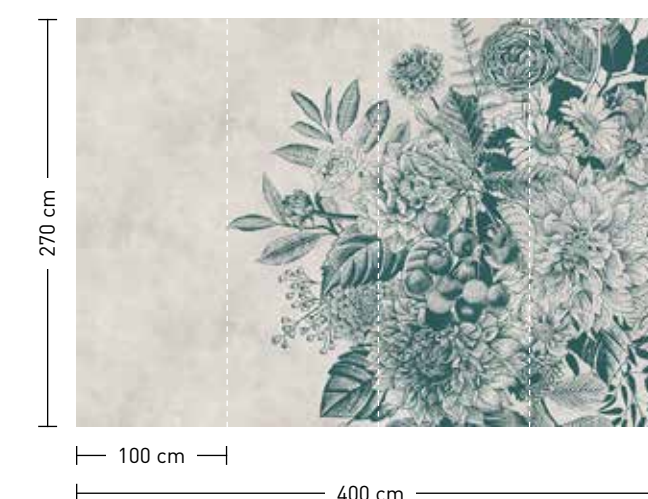

greenery 1

DD111076 200 g/m² ›Vlies Premium‹
DD111077 130 g/m² ›Vlies Matt‹
DD111078 ›Strukturvlies Plus‹
DD111079 200 g/m² ›Mica‹