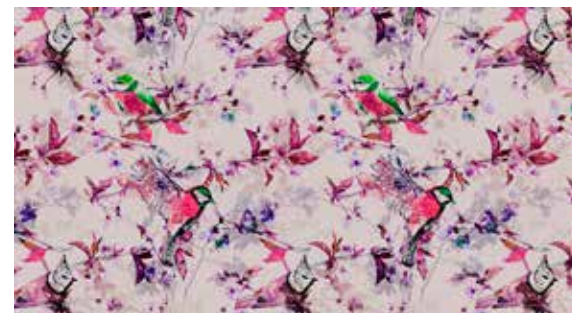

songbirds 1 seite page 26/27