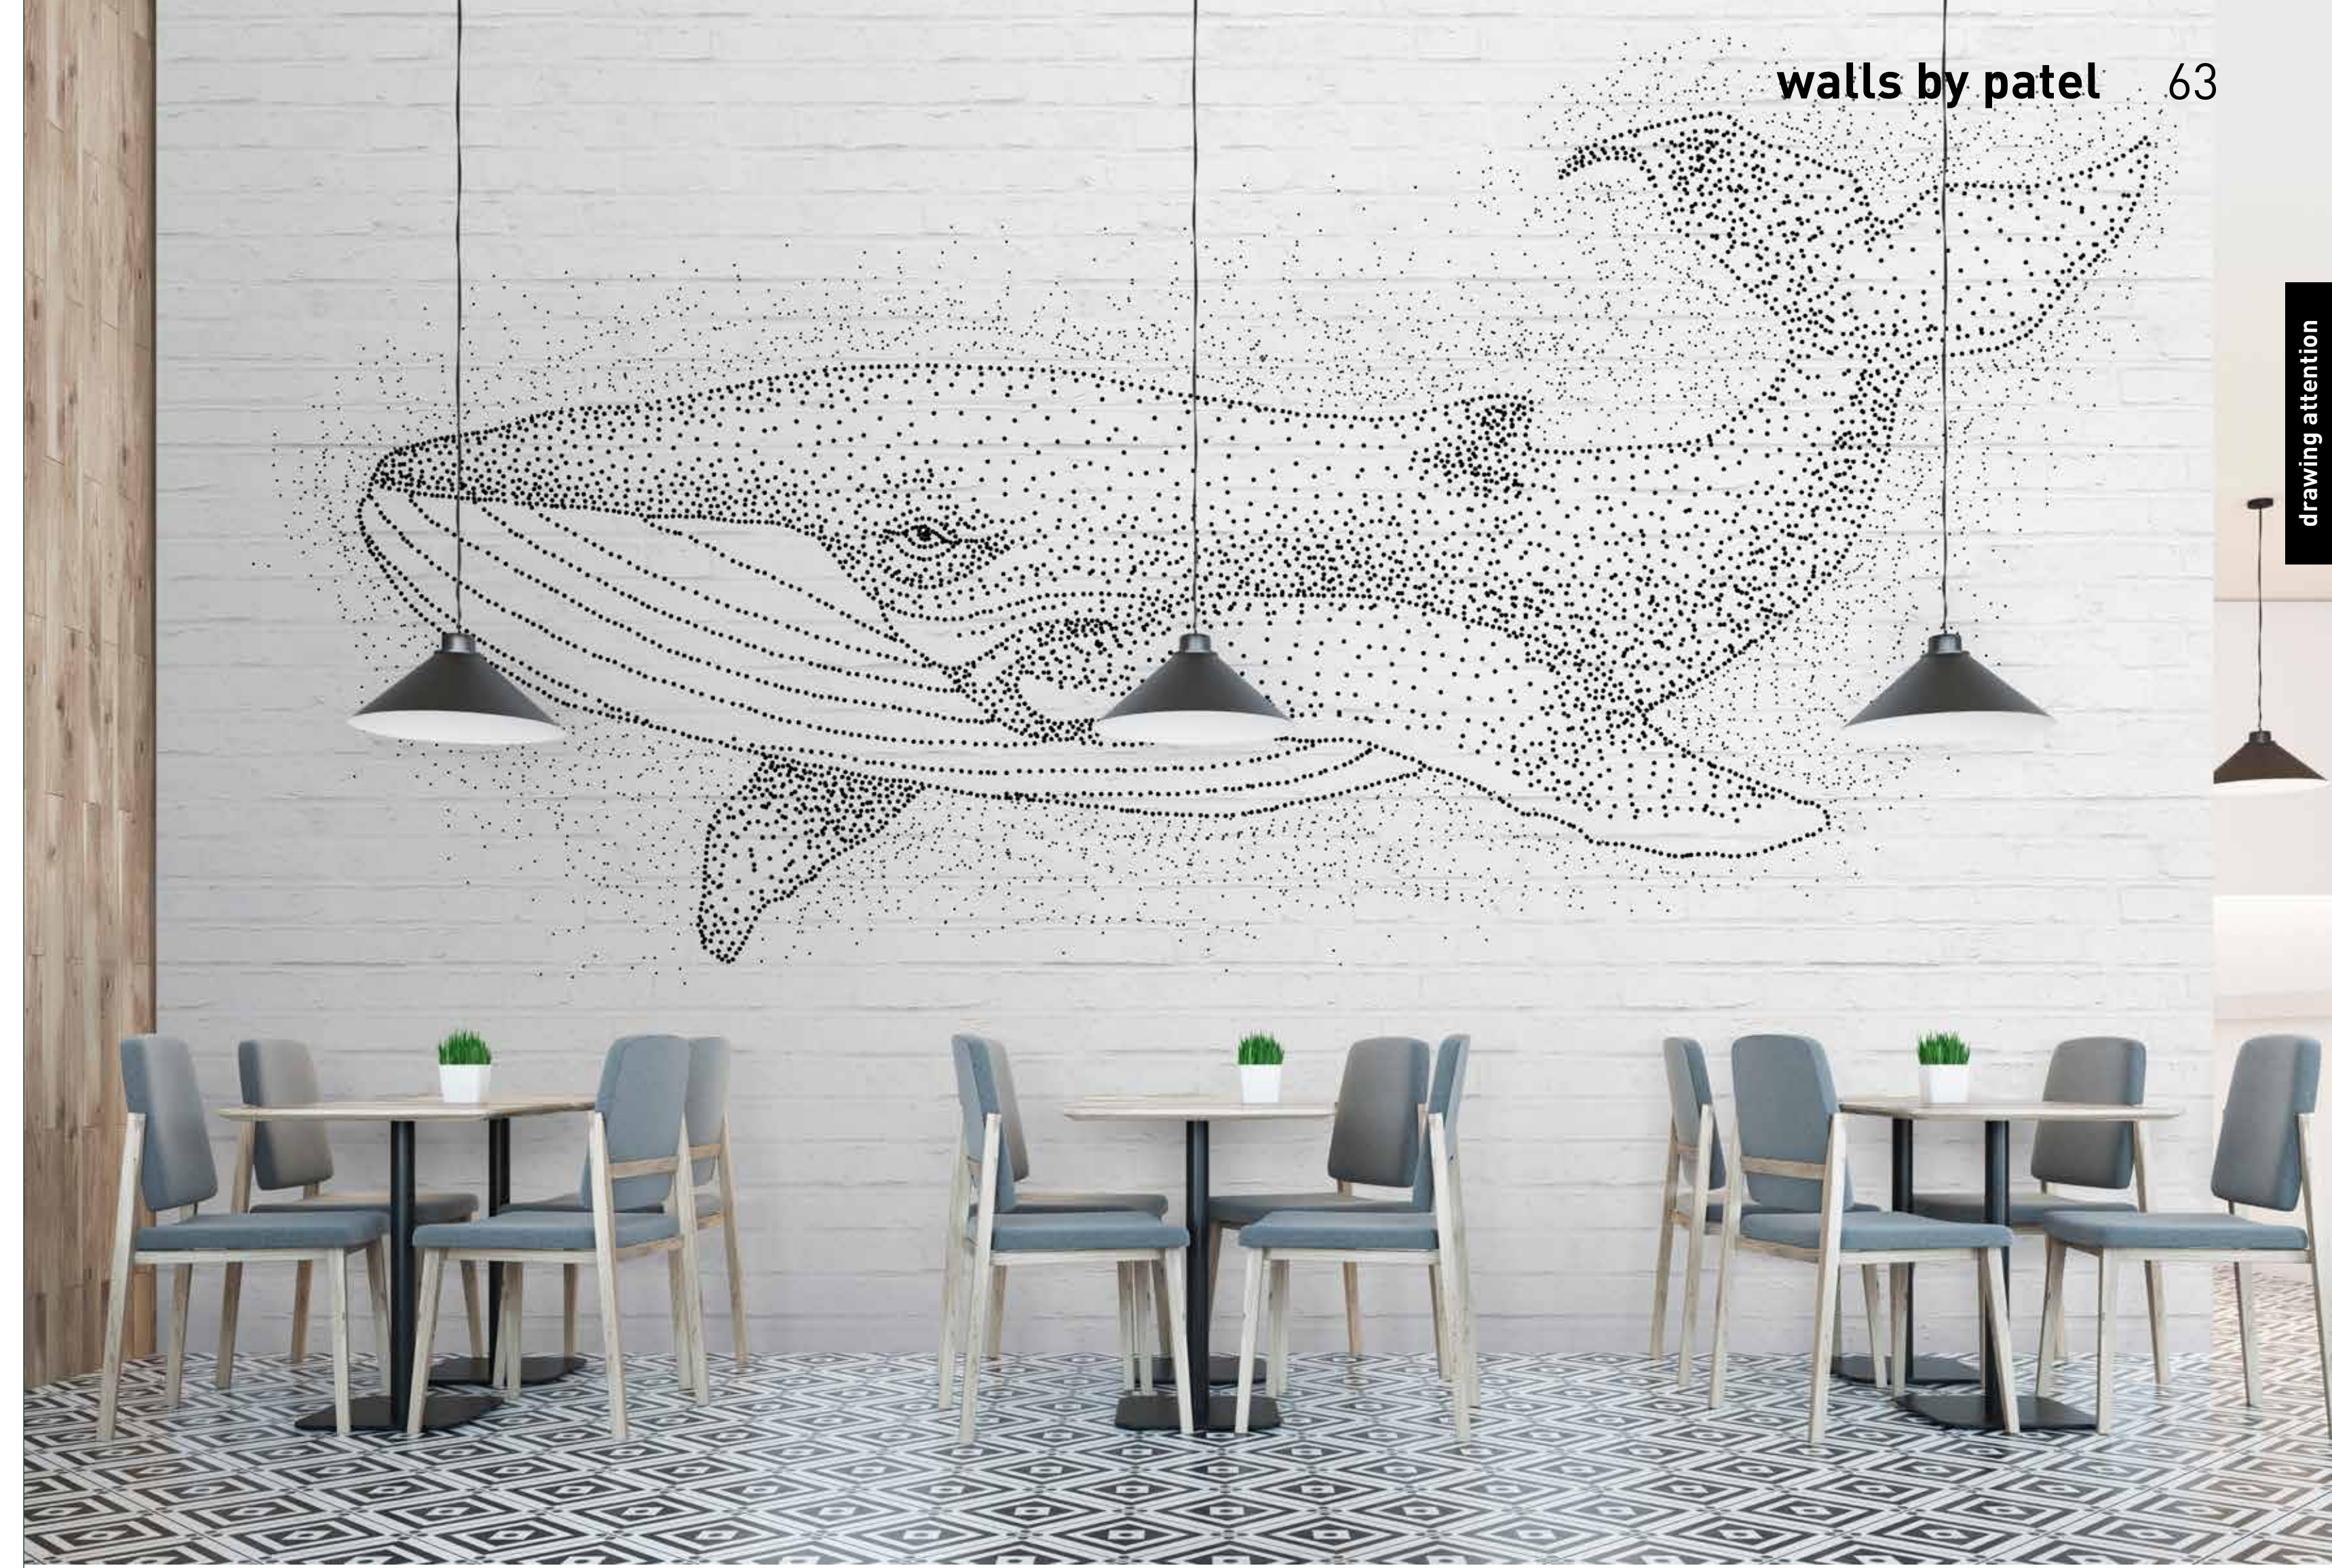

drawing attention

formate
Standard: 400 x 270 cm
Individuell: Ihr Wunschformat

bestellung
Achtstellige Motiv-Material-Nr. und ggf. die Angabe Ihres Wunschformats (Breite x Höhe); Alle Motive sind gespiegelt erhältlich

dimensions
Standard: 400 x 270 cm
Individual: your desired format

order
Eight-digit material-motif code and your desired format when needed (width x height); All motifs are available mirrored