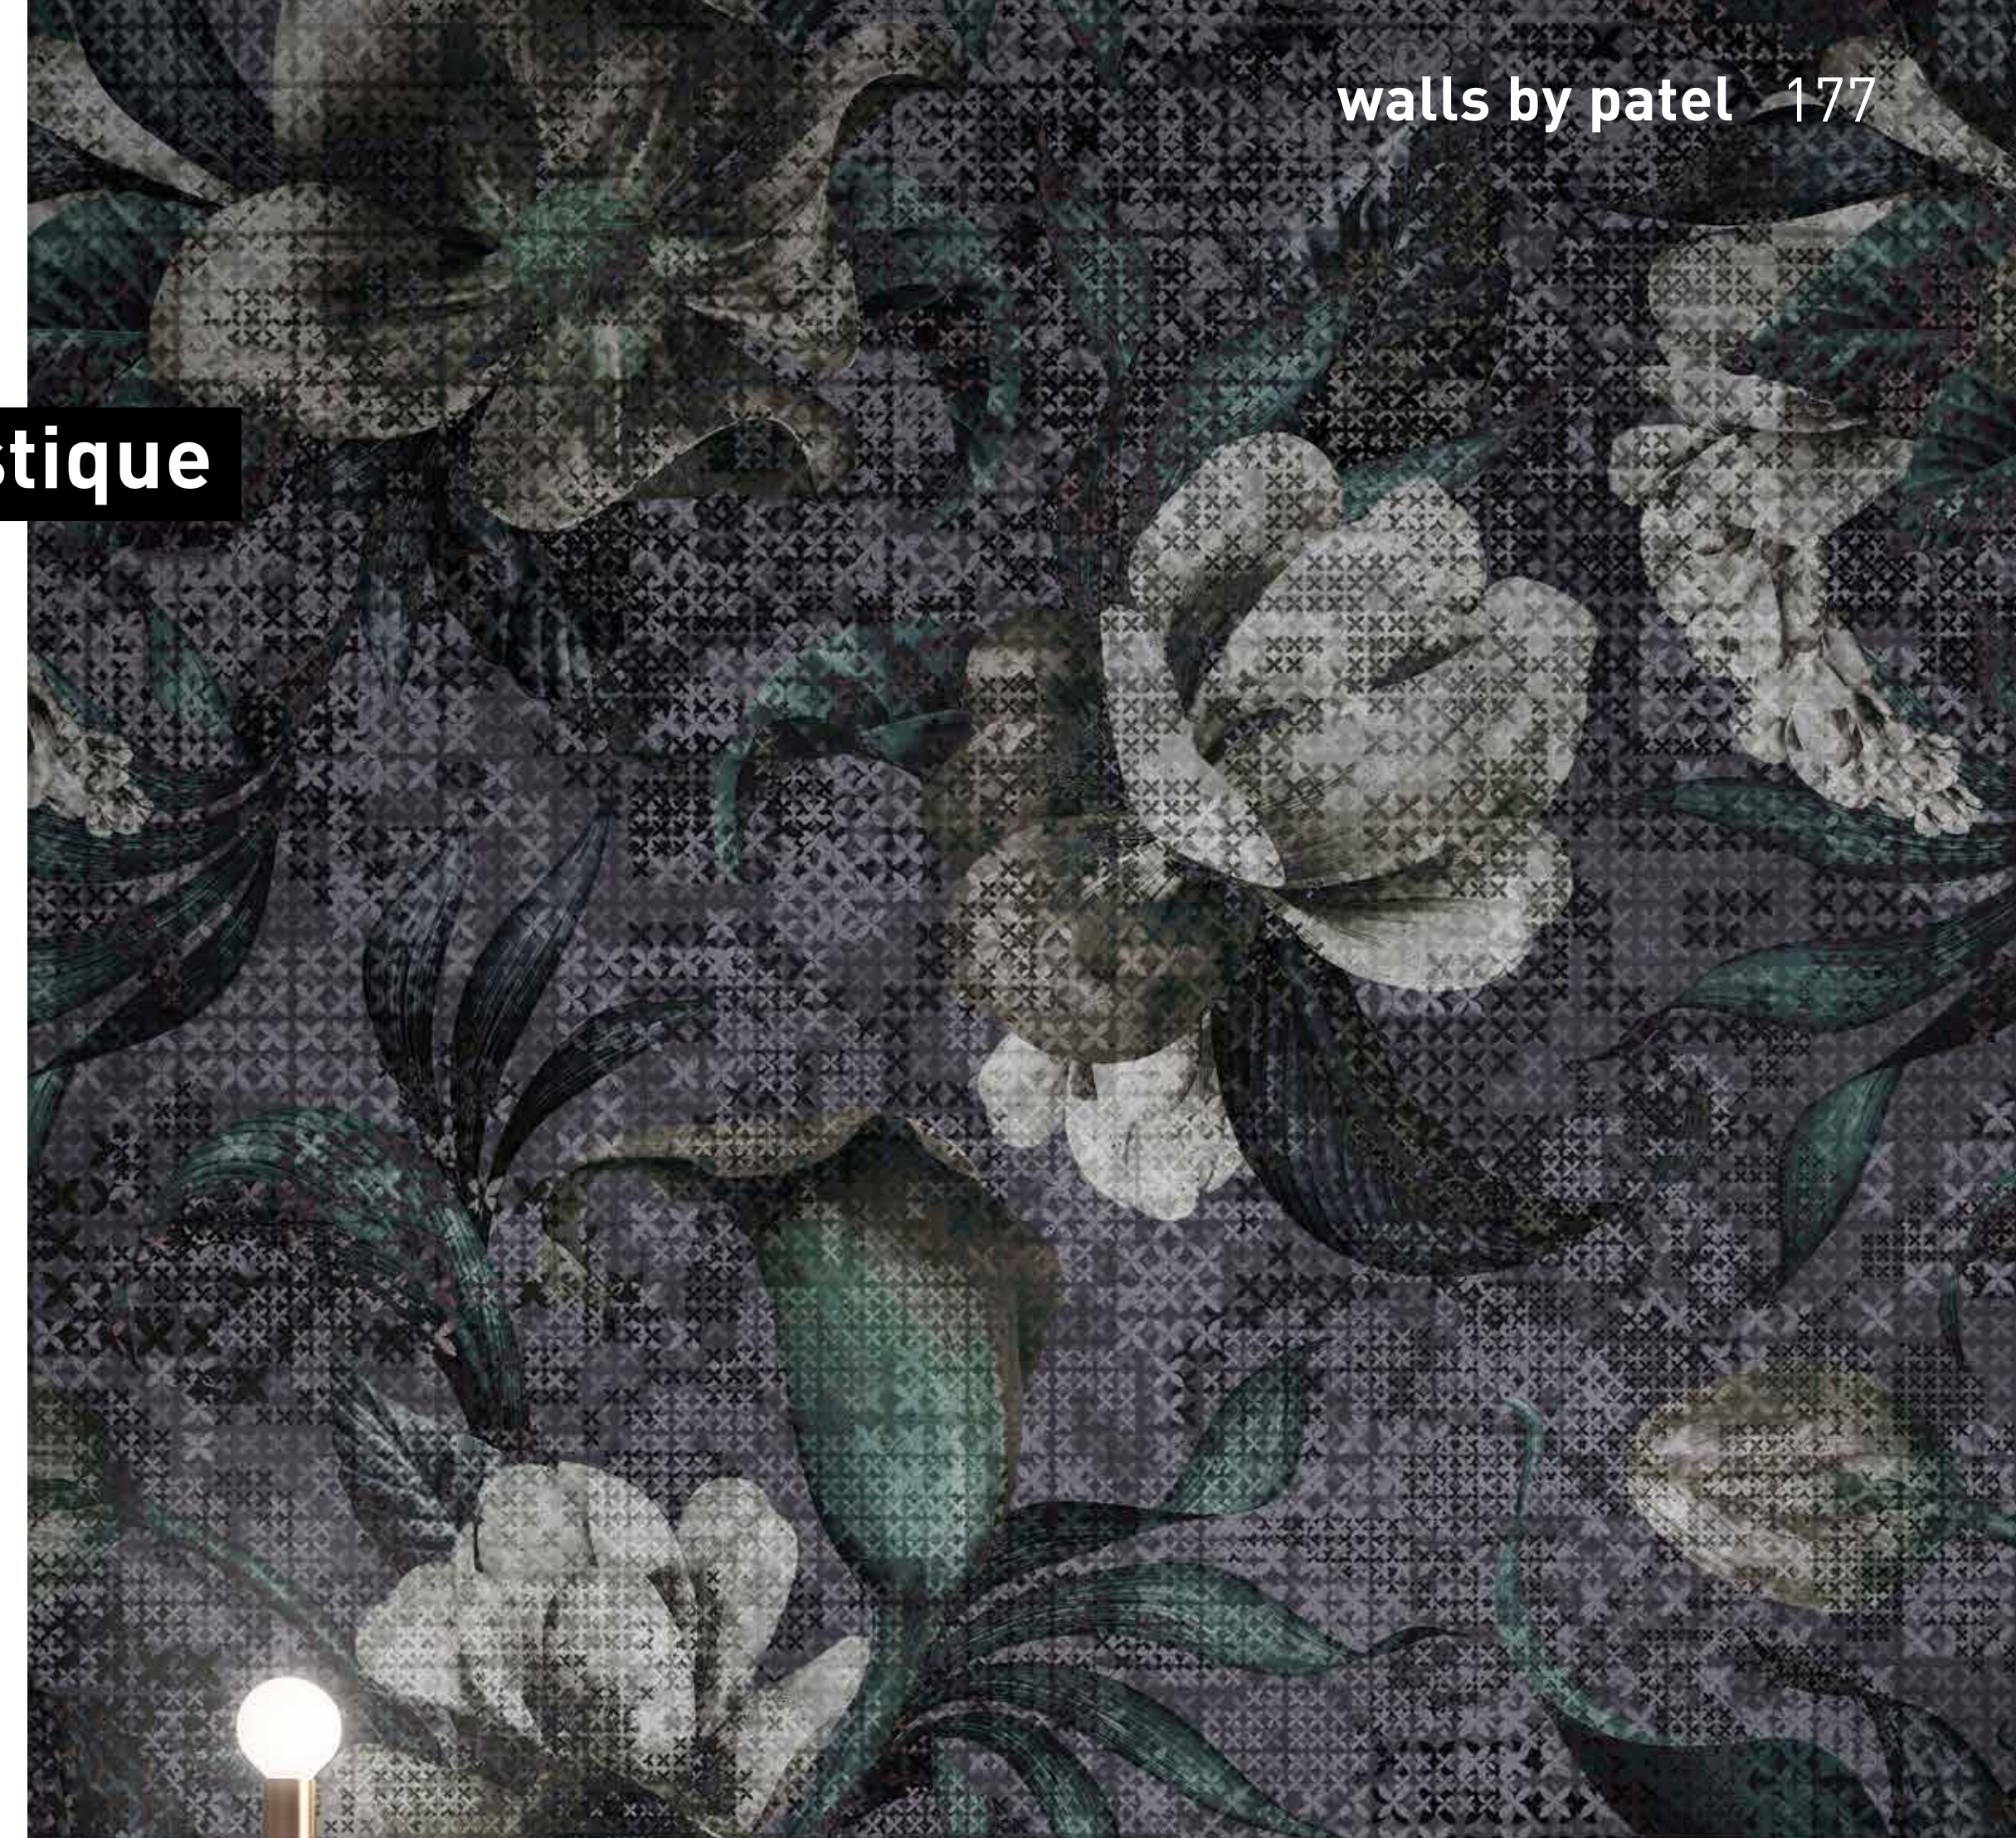

mystique

DD111186 200 g/m² ›Vlies Premium‹
DD111187 130 g/m² ›Vlies Matt‹
DD111188 ›Strukturvlies Plus‹
DD111189 200 g/m² ›Mica‹

DD111191 200 g/m² ›Vlies Premium‹
DD111192 130 g/m² ›Vlies Matt‹
DD111193 ›Strukturvlies Plus‹
DD111194 200 g/m² ›Mica‹

DD111196 200 g/m² ›Vlies Premium‹
DD111197 130 g/m² ›Vlies Matt‹
DD111198 ›Strukturvlies Plus‹
DD111199 200 g/m² ›Mica‹

formate

Standard: 400 x 270 cm
Individuell: Ihr Wunschformat

bestellung

Achtstellige Motiv-Material-Nr. und ggf. die Angabe Ihres Wunschformats (Breite x Höhe); Alle Motive sind gespiegelt erhältlich

dimensions

Standard: 400 x 270 cm
Individual: your desired format

order

Eight-digit material-motif code and your desired format when needed (width x height); All motifs are available mirrored