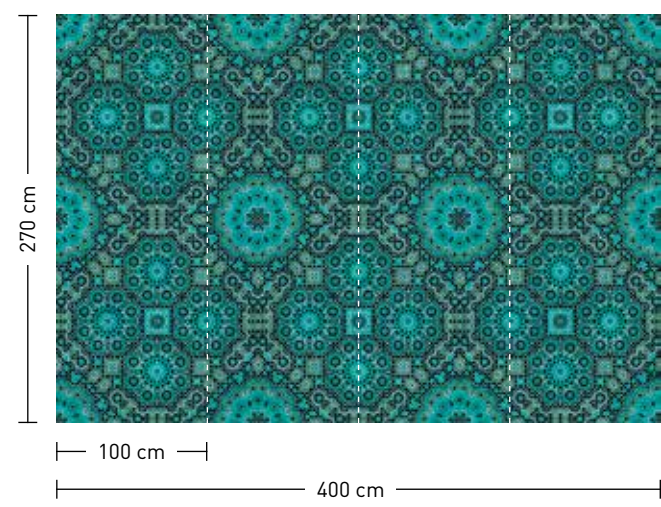

maroc 2
DD110606 200 g/m² ›Vlies Premium‹
DD110607 130 g/m² ›Vlies Matt‹
DD110608 ›Strukturvlies Plus‹
DD110609 200 g/m² ›Mica‹