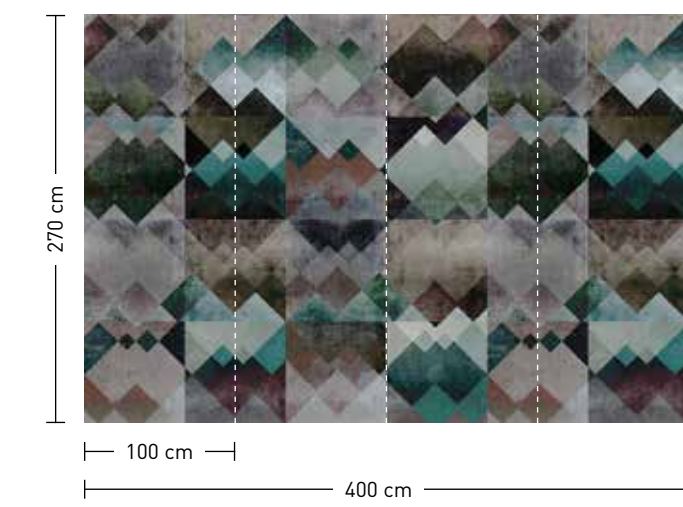

zigzag 1

DD111201 200 g/m² ›Vlies Premium‹
DD111202 130 g/m² ›Vlies Matt‹
DD111203 ›Strukturvlies Plus‹
DD111204 200 g/m² ›Mica‹