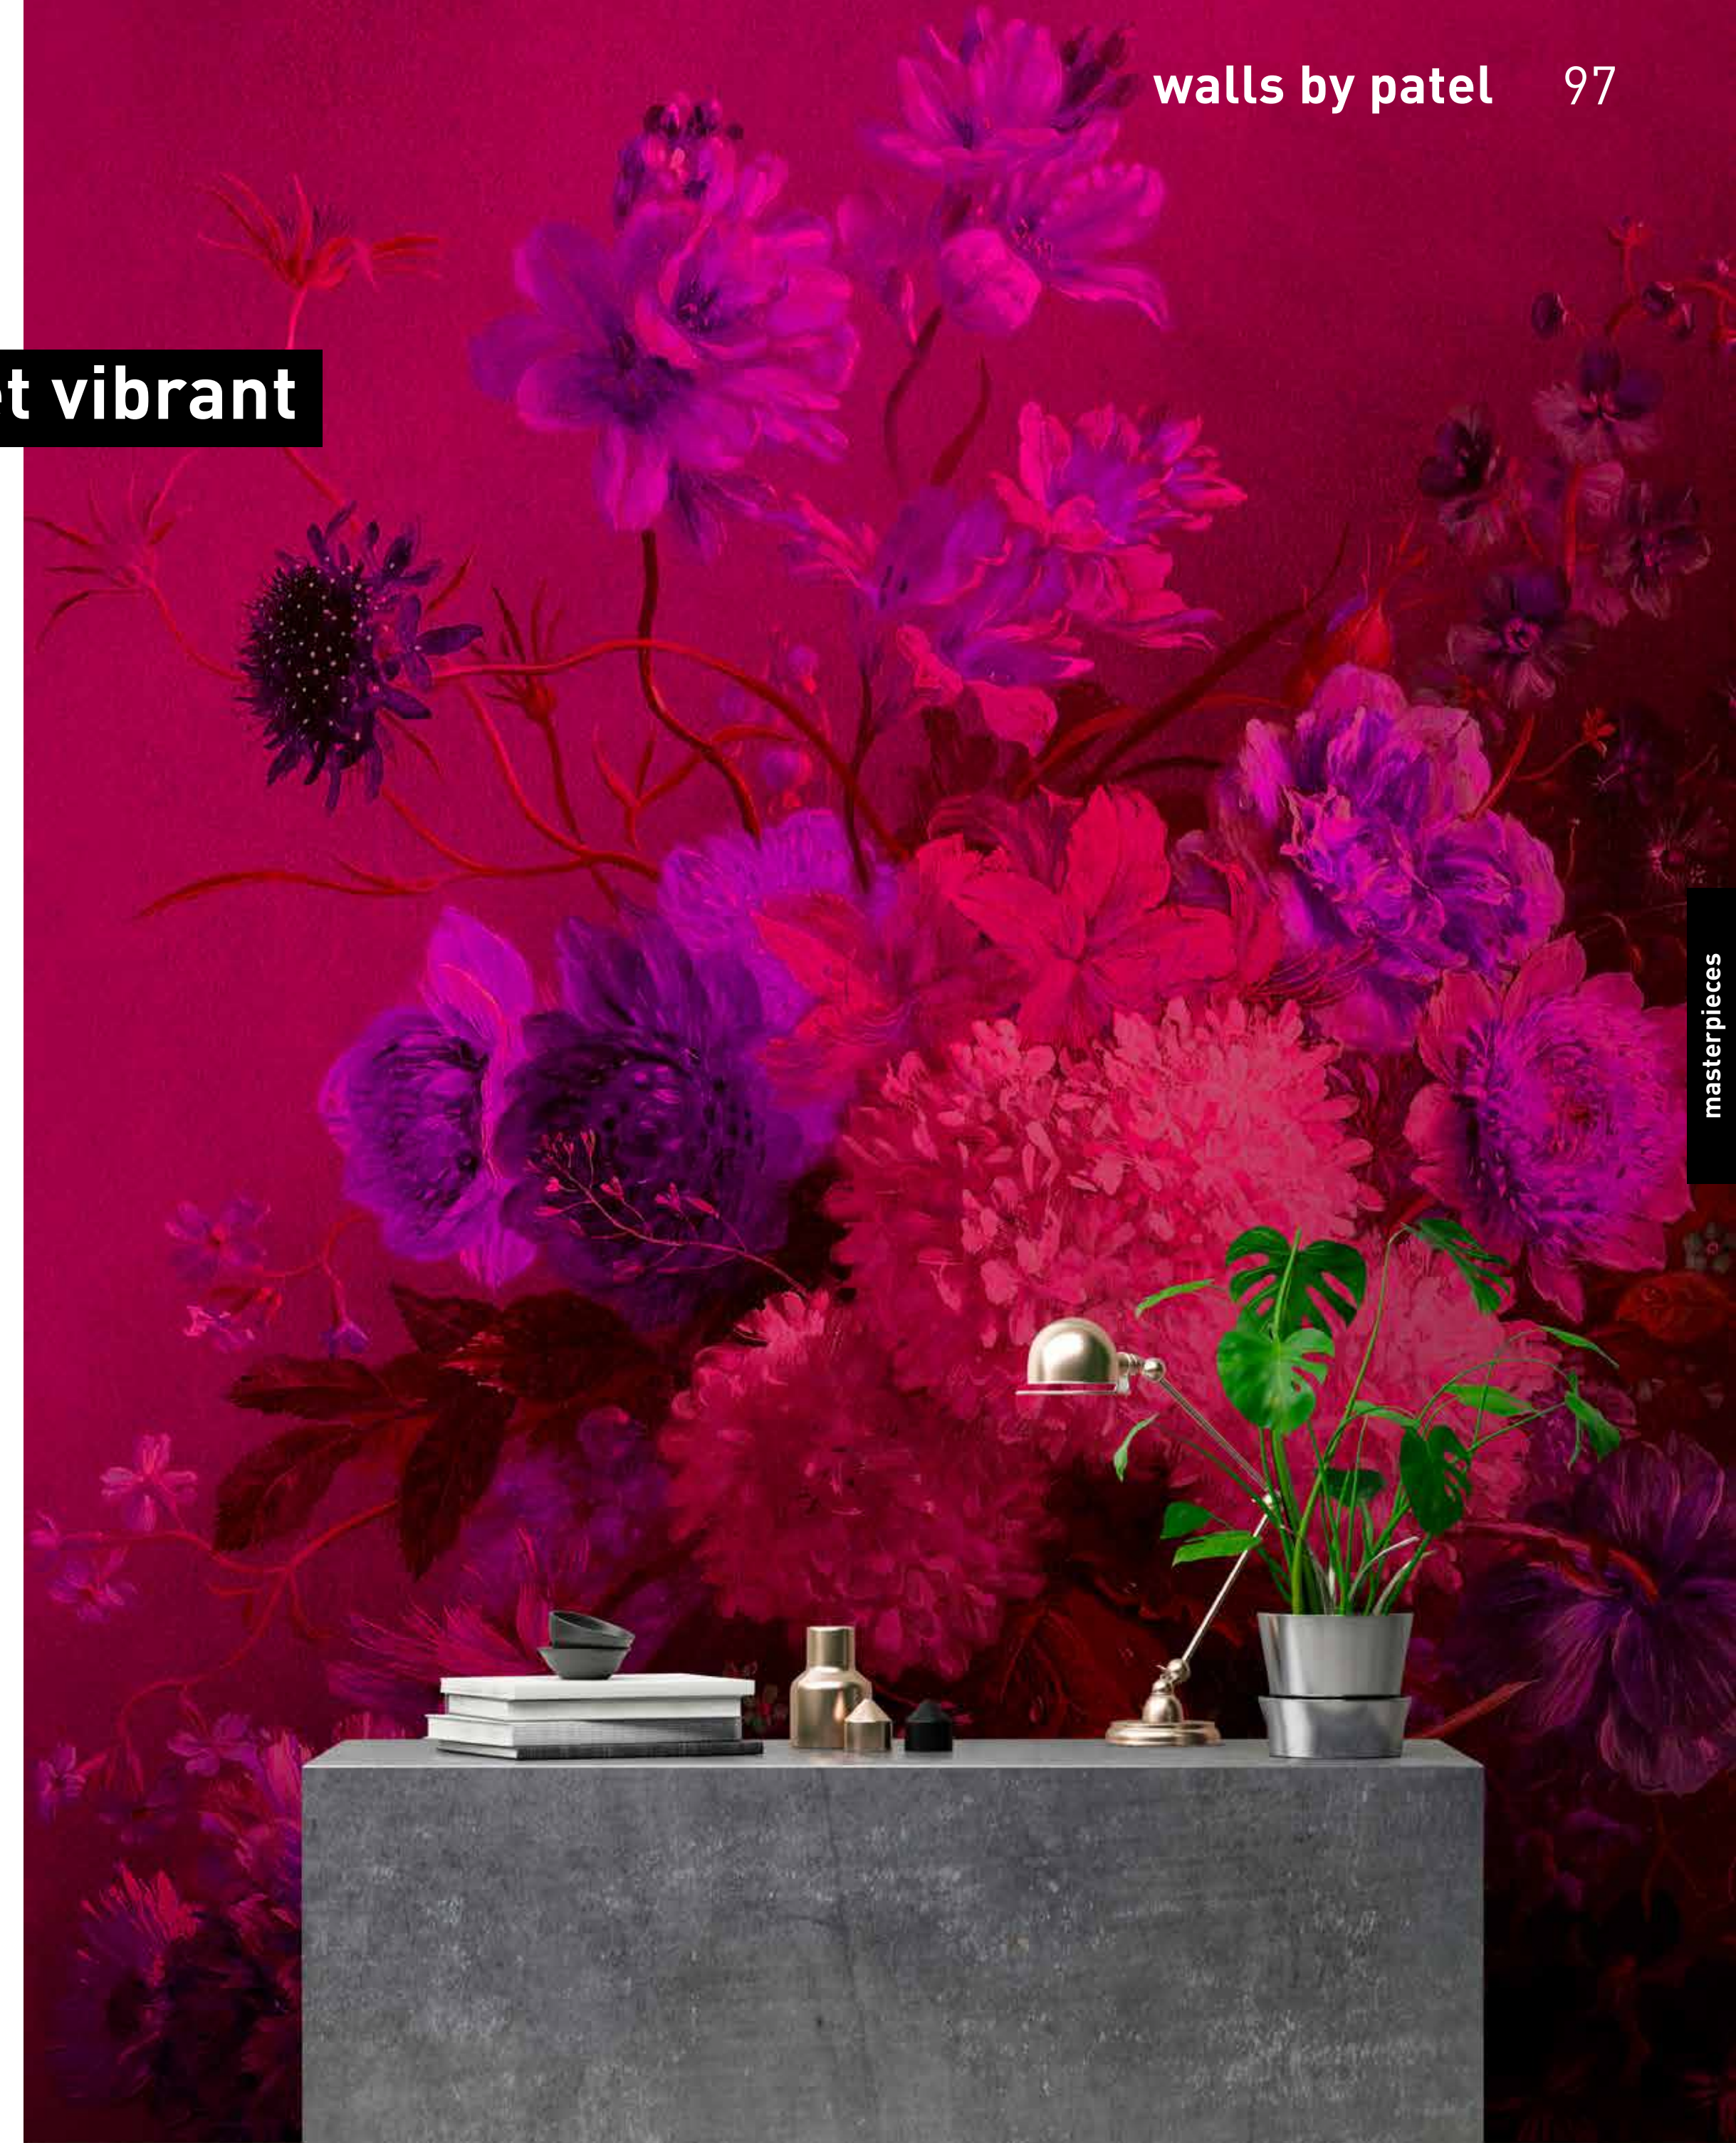

bouquet vibrant

masterpieces

Kombinierfähige Designs
Combineable designs

DD110701 200 g/m² ›Vlies Premium‹
DD110702 130 g/m² ›Vlies Matt‹
DD110703 ›Strukturvlies Plus‹
DD110704 200 g/m² ›Mica‹

DD110706 200 g/m² ›Vlies Premium‹
DD110707 130 g/m² ›Vlies Matt‹
DD110708 ›Strukturvlies Plus‹
DD110709 200 g/m² ›Mica‹

DD110711 200 g/m² ›Vlies Premium‹
DD110712 130 g/m² ›Vlies Matt‹
DD110713 ›Strukturvlies Plus‹
DD110714 200 g/m² ›Mica‹

formate

Standard: 300 x 270 cm
Individuell: Ihr Wunschformat

bestellung

Achtstellige Motiv-Material-Nr. und ggf. die Angabe Ihres Wunschformats (Breite x Höhe). Alle Motive sind gespiegelt erhältlich

dimensions

Standard: 300 x 270 cm
Individual: your desired format

order

Eight-digit material-motif code and your desired format when needed (width x height). All motifs are available mirrored