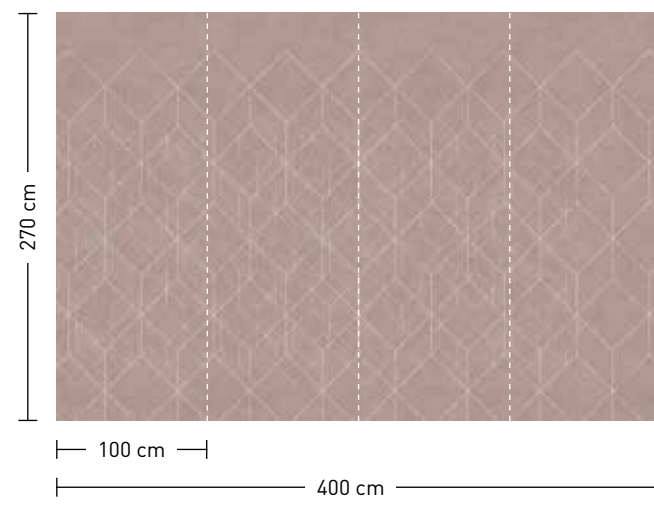

network 1

DD110896 200 g/m² »Vlies Premium«
DD110897 130 g/m² »Vlies Matt«
DD110898 »Strukturvlies Plus«
DD110899 200 g/m² »Mica«