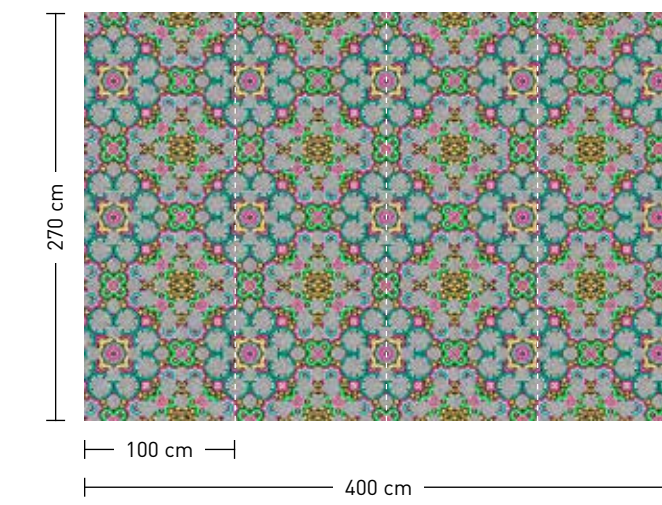

emerald 3
DD110536 200 g/m² ›Vlies Premium‹
DD110537 130 g/m² ›Vlies Matt‹
DD110538 ›Strukturvlies Plus‹
DD110539 200 g/m² ›Mica‹