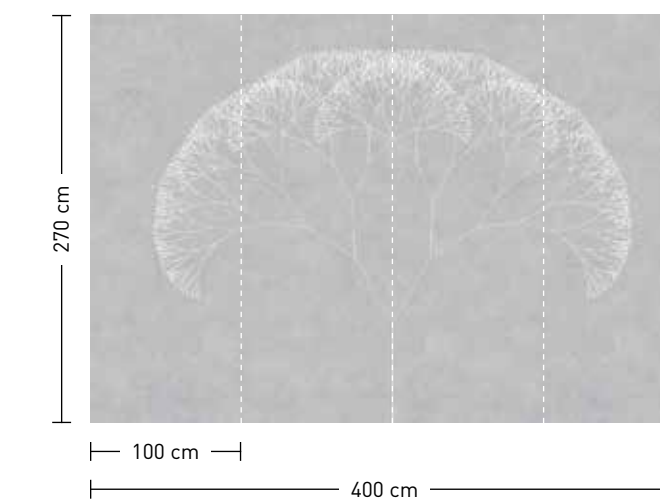

trees 4

- DD110876 200 g/m² »Vlies Premium«
- DD110877 130 g/m² »Vlies Matt«
- DD110878 »Strukturvlies Plus«
- DD110879 200 g/m² »Mica«