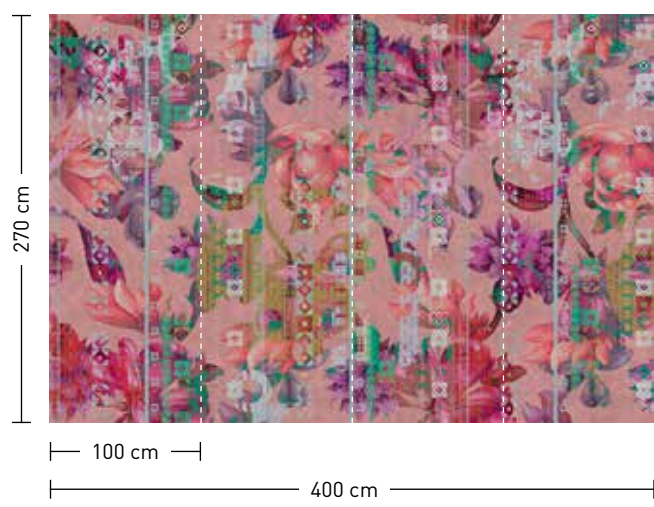

100 cm 270 cm 400 cm

geometrical 2

- DD110966 200 g/m² ›Vlies Premium‹
- DD110967 130 g/m² ›Vlies Matt‹
- DD110968 ›Strukturvlies Plus‹
- DD110969 200 g/m² ›Mica‹

collage 1

DD110971 200 g/m² ›Vlies Premium‹
 DD110972 130 g/m² ›Vlies Matt‹
 DD110973 ›Strukturvlies Plus‹
 DD110974 200 g/m² ›Mica‹