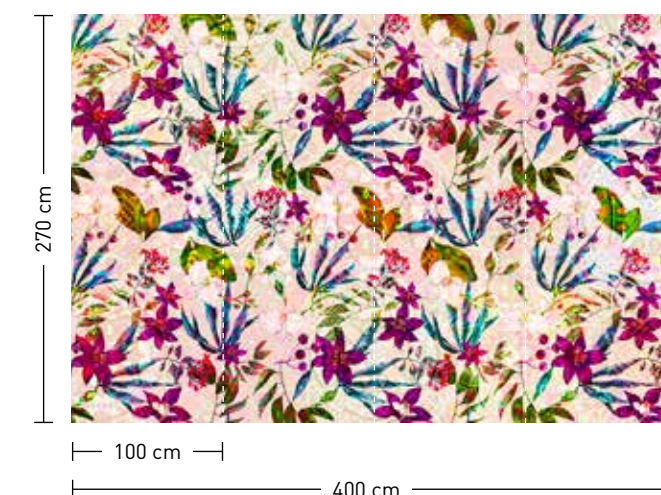

order

Eight-digit material-motif code
and your desired format when
needed (width x height)

mosaic blossom 2

- DD110241 200 g/m² ·Vlies Premium
- DD110242 130 g/m² ·Vlies Matt
- DD110243 ·Strukturvlies Plus
- DD110244 200 g/m² ·Mica