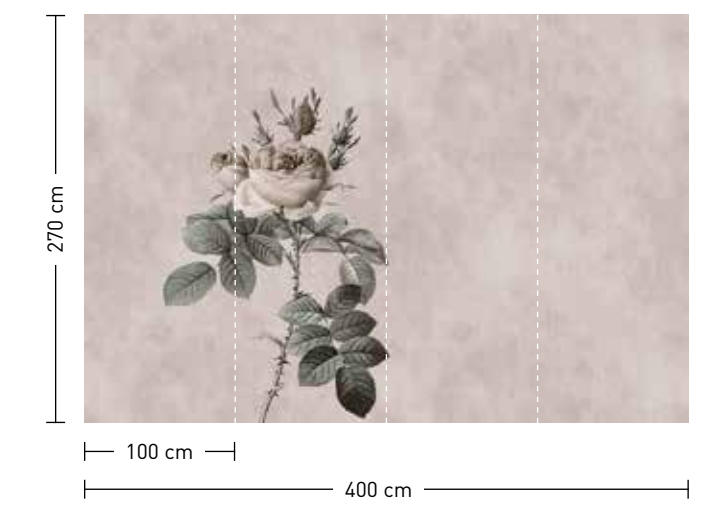

rose 3

DD110751 200 g/m² ›Vlies Premium‹
DD110752 130 g/m² ›Vlies Matt‹
DD110753 ›Strukturvlies Plus‹
DD110754 200 g/m² ›Mica‹