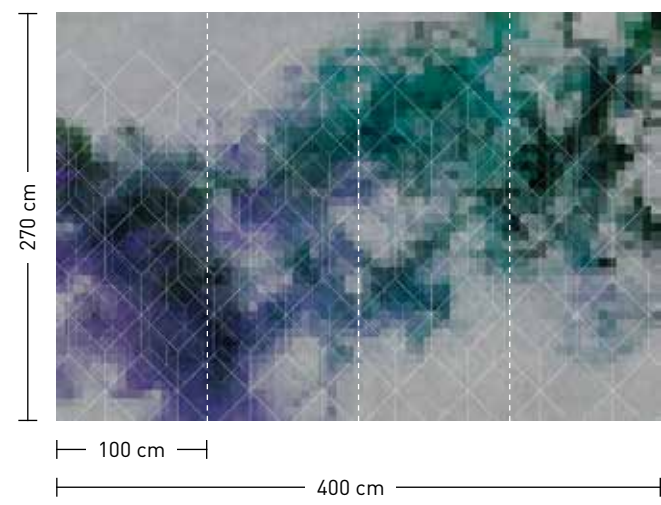

100 cm 400 cm 270 cm

colour network 2

DD110911 200 g/m² ›Vlies Premium‹
DD110912 130 g/m² ›Vlies Matt‹
DD110913 ›Strukturvlies Plus‹
DD110914 200 g/m² ›Mica‹