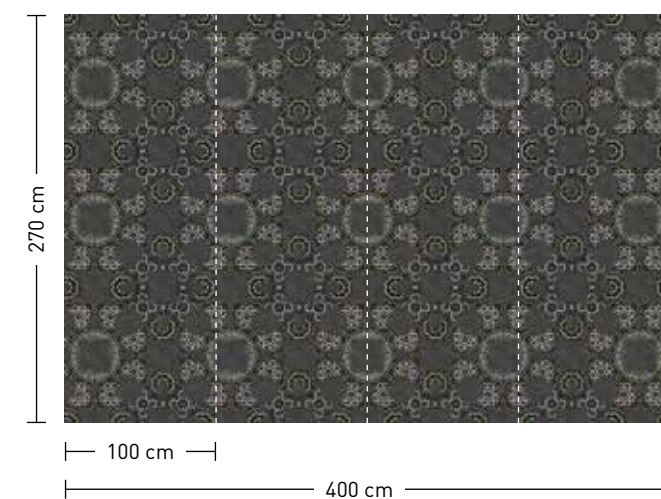

graphite 1

DD110581 200 g/m² ›Vlies Premium‹
DD110582 130 g/m² ›Vlies Matt‹
DD110583 ›Strukturvlies Plus‹
DD110584 200 g/m² ›Mica‹