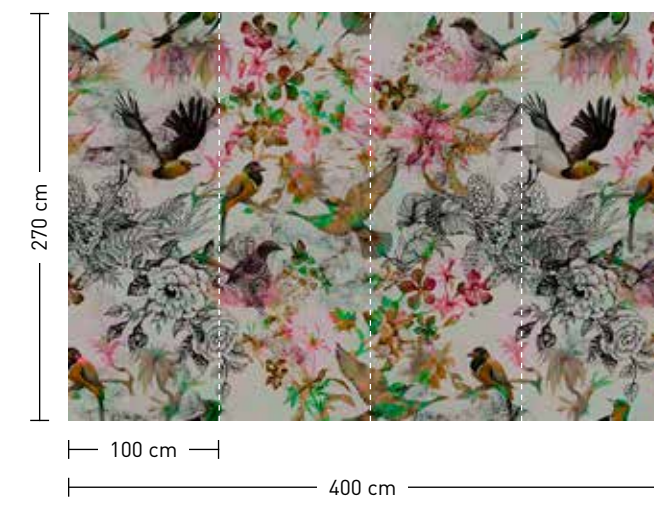

funky birds

Rapportierfähige Designs:
in Breite und Höhe endlos
erweiterbar
Repeatable designs:
endlessly extendable in width
and height

formate

Standard: 400 x 270 cm
Individuell: Ihr Wunschformat

bestellung

Achtstellige Motiv-Material-Nr.
und ggf. die Angabe Ihres
Wunschformats (Breite x Höhe);
Alle Motive sind gespiegelt
erhältlich

dimensions

Standard: 400 x 270 cm
Individual: your desired format

order

Eight-digit material-motif code
and your desired format when
needed (width x height);
All motifs are available mirrored