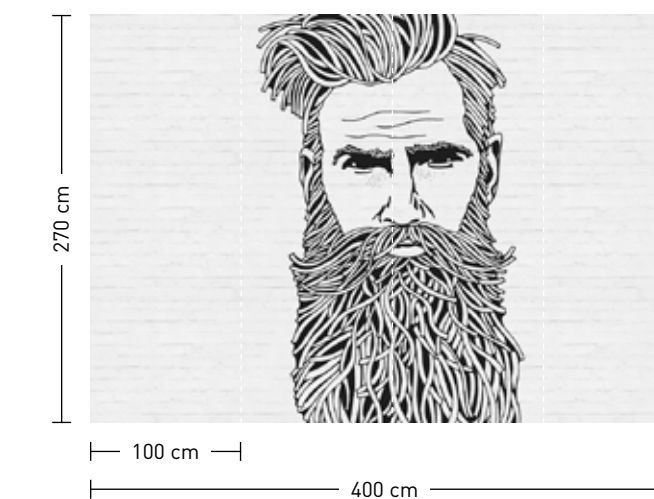

iconic 2

- DD110406 200 g/m² ›Vlies Premium‹
- DD110407 130 g/m² ›Vlies Matt‹
- DD110408 ›Strukturvlies Plus‹
- DD110409 200 g/m² ›Mica‹