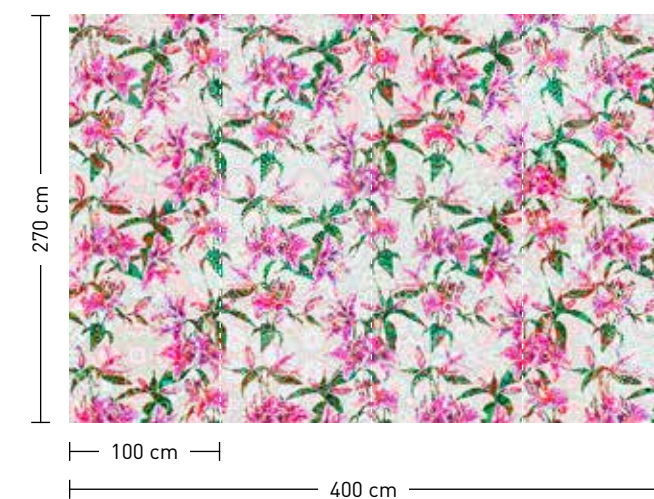

mosaic lilies 2

- DD110216 200 g/m² ›Vlies Premium‹
- DD110217 130 g/m² ›Vlies Matt‹
- DD110218 ›Strukturvlies Plus‹
- DD110219 200 g/m² ›Mica‹