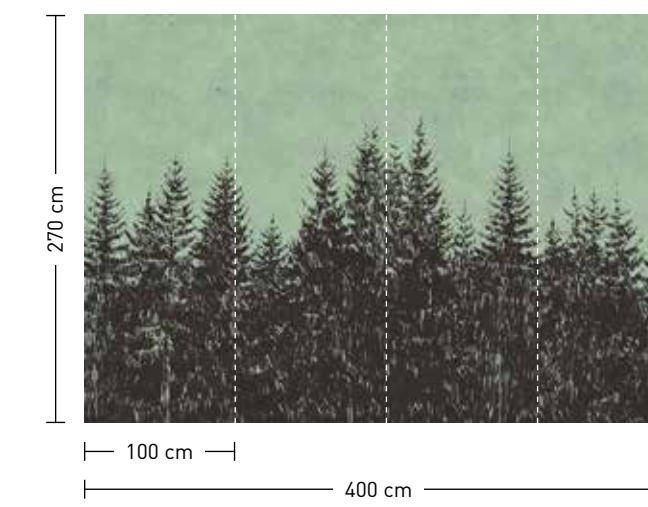

black forest 2

DD110516 200 g/m² ›Vlies Premium‹
DD110517 130 g/m² ›Vlies Matt‹
DD110518 ›Strukturvlies Plus‹
DD110519 200 g/m² ›Mica‹