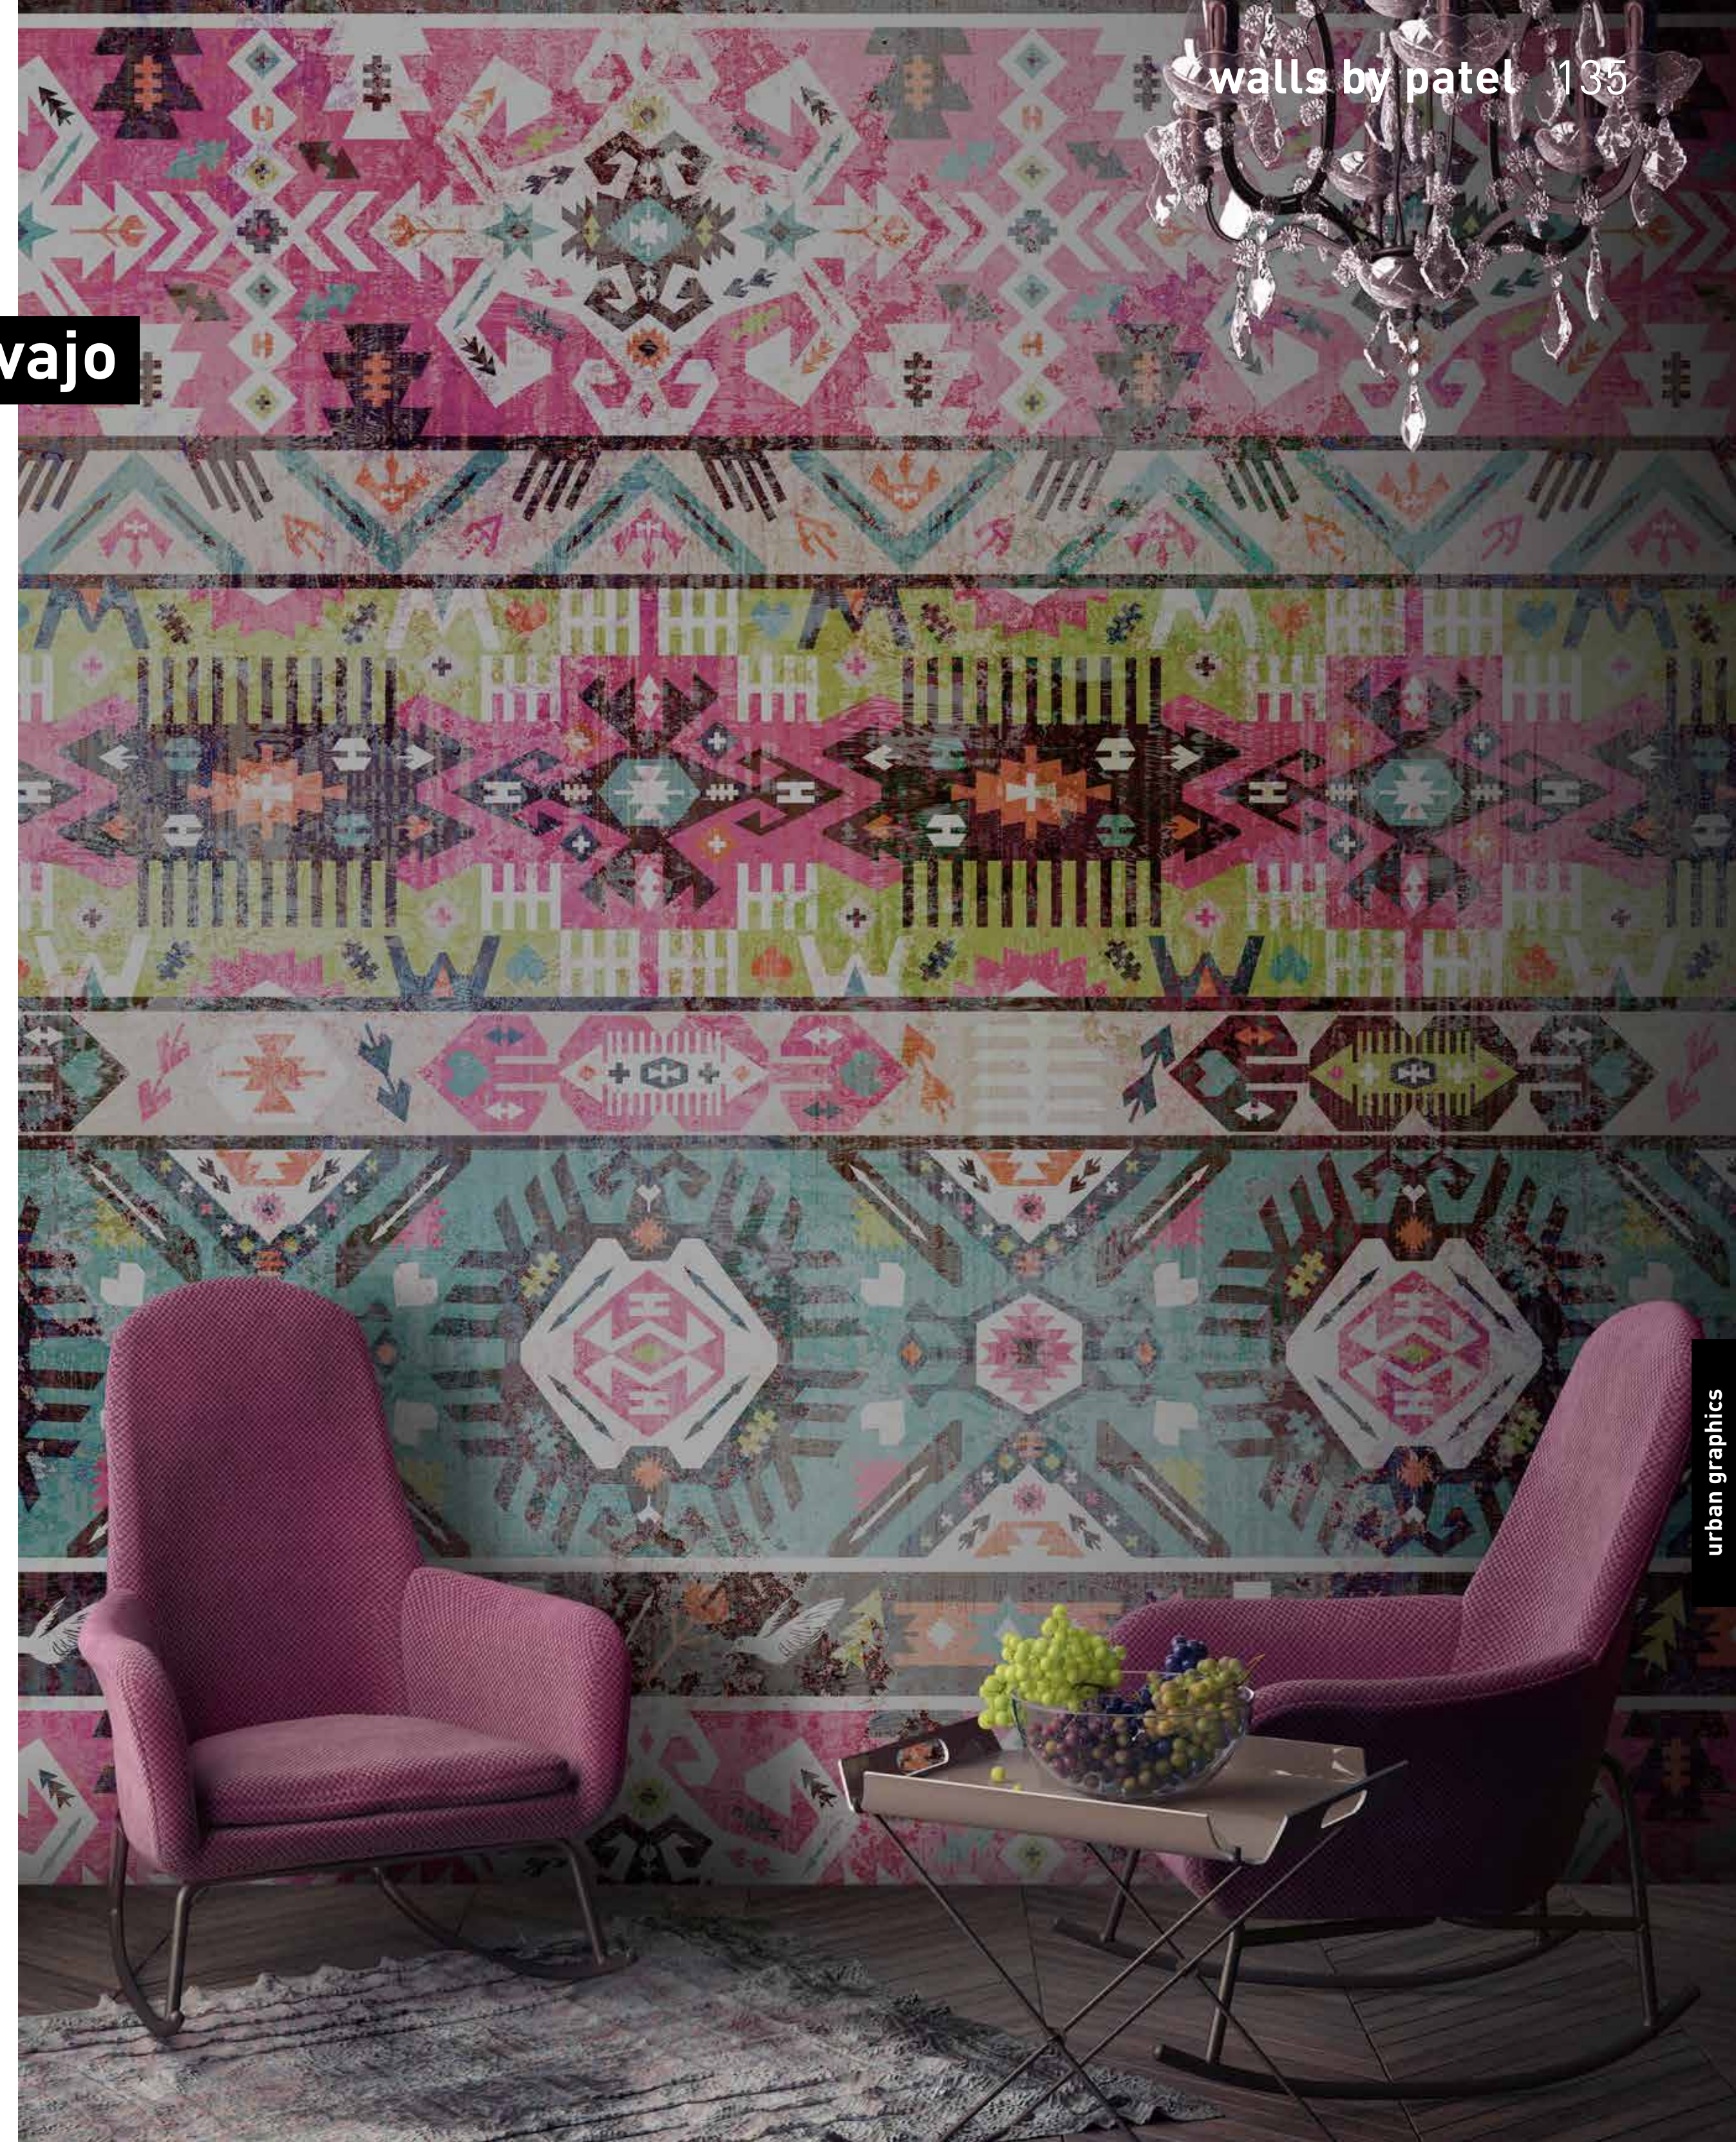

dimensions

Standard: 400 x 270 cm
 Individual: your desired format

order

Eight-digit material-motif code and your desired format when needed (width x height); All motifs are available mirrored

navajo

navajo 1
 DD110921 200 g/m² ›Vlies Premium‹
 DD110922 130 g/m² ›Vlies Matt‹
 DD110923 ›Strukturvlies Plus‹
 DD110924 200 g/m² ›Mica‹