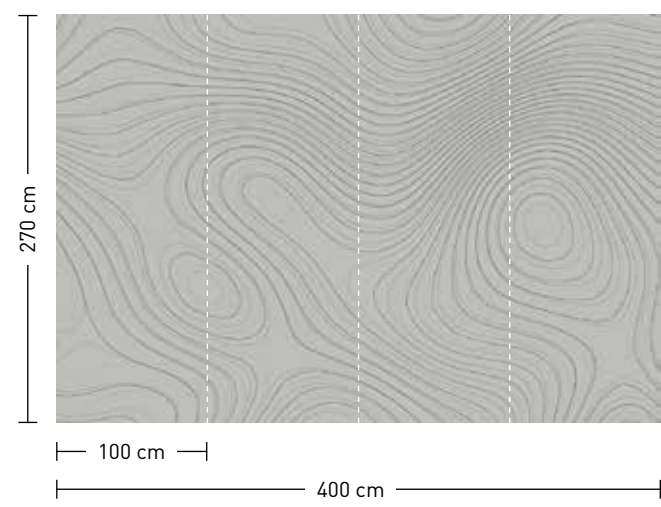

zen garden 2

DD110851 200 g/m² ›Vlies Premium‹
DD110852 130 g/m² ›Vlies Matt‹
DD110853 ›Strukturvlies Plus‹
DD110854 200 g/m² ›Mica‹