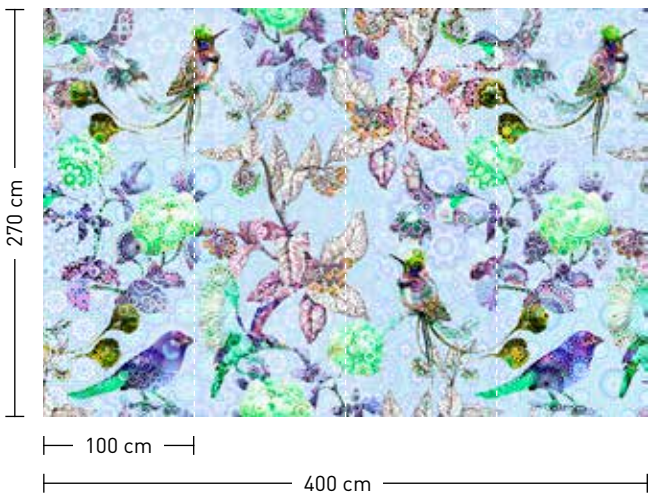

exotic mosaic 2

DD110206 200 g/m² ›Vlies Premium‹
DD110207 130 g/m² ›Vlies Matt‹
DD110208 ›Strukturvlies Plus‹
DD110209 200 g/m² ›Mica‹

formate

Standard: 400 x 270 cm
Individuell: Ihr Wunschformat

bestellung

Achtstellige Motiv-Material-Nr. und ggf. die Angabe Ihres Wunschformats (Breite x Höhe); Alle Motive sind gespiegelt erhältlich

dimensions

Standard: 400 x 270 cm
Individual: your desired format

order

Eight-digit material-motif code and your desired format when needed (width x height); All motifs are available mirrored