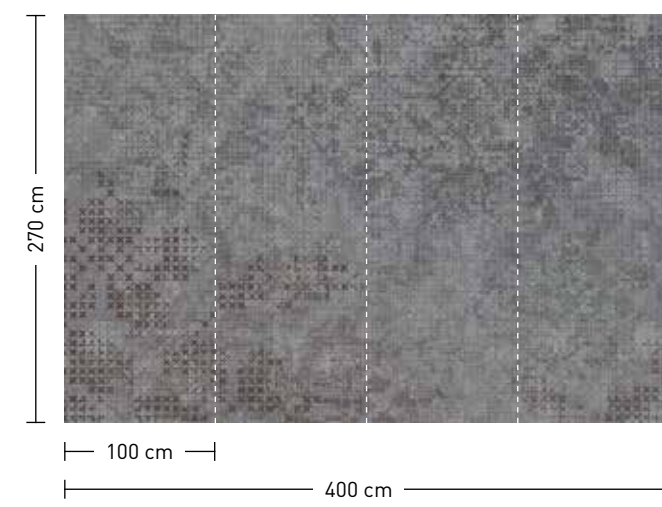

bold gobelin 2

DD111116 200 g/m² ›Vlies Premium‹
DD111117 130 g/m² ›Vlies Matt‹
DD111118 ›Strukturvlies Plus‹
DD111119 200 g/m² ›Mica‹