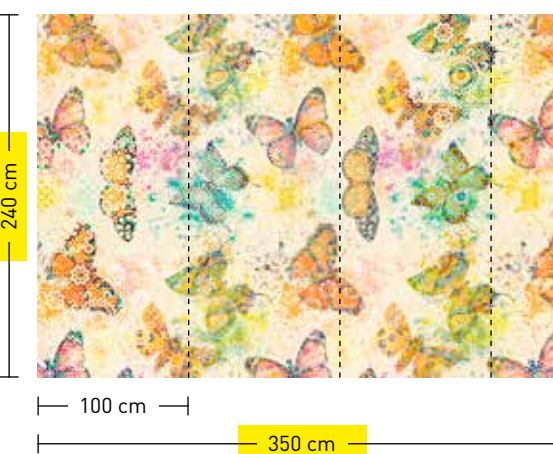

mosaic butterflies 1

DD110261 200 g/m² ›Vlies Premium‹
DD110262 130 g/m² ›Vlies Matt‹
DD110263 ›Strukturvlies Plus‹
DD110264 200 g/m² ›Mica‹

Sie haben sich für eine individuelle Motivgröße und das Material 200 g/m² Vlies Premium entschieden: ›Motiv **DD110261** – Format **B 350 x H 240 cm**‹. Das Druckmotiv wird skaliert und auf die individuelle Größe angepasst (Bahn 4 ist 50 cm breit). Sie erhalten ein PDF mit dem individuellen Layout und geben die Daten für die Produktion frei.

You have opted for an individual size of your image and the material 200 g/m² Vlies Premium: ›motif **DD110261** – format **w 350 x h 240 cm**‹. The printed image is scaled and adapted to the individual size (web 4 is 50 cm wide). You will receive a PDF with the individual layout in order to approve the data for production.