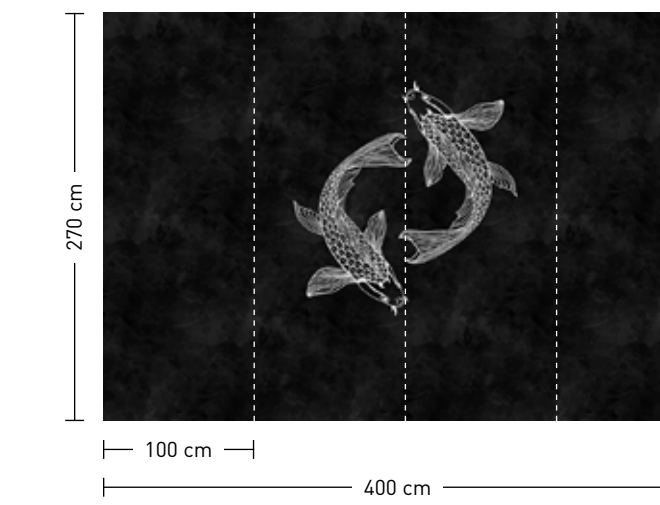

blackboard 5

DD110326 200 g/m² ›Vlies Premium‹
DD110327 130 g/m² ›Vlies Matt‹
DD110328 ›Strukturvlies Plus‹
DD110329 200 g/m² ›Mica‹