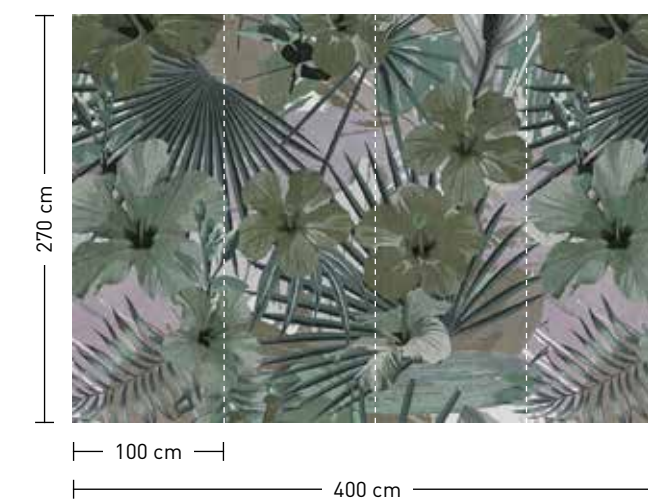

hibiscus 1

DD111061 200 g/m² »Vlies Premium«
DD111062 130 g/m² »Vlies Matt«
DD111063 »Strukturvlies Plus«
DD111064 200 g/m² »Mica«