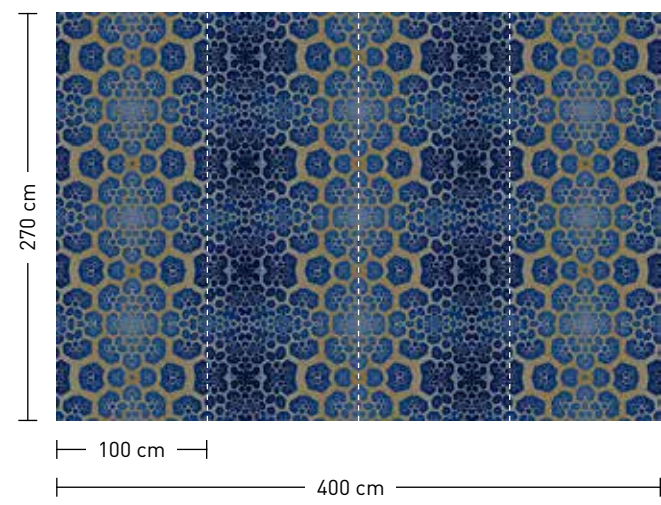

fractal 2

DD111166 200 g/m² ›Vlies Premium‹
DD111167 130 g/m² ›Vlies Matt‹
DD111168 ›Strukturvlies Plus‹
DD111169 200 g/m² ›Mica‹