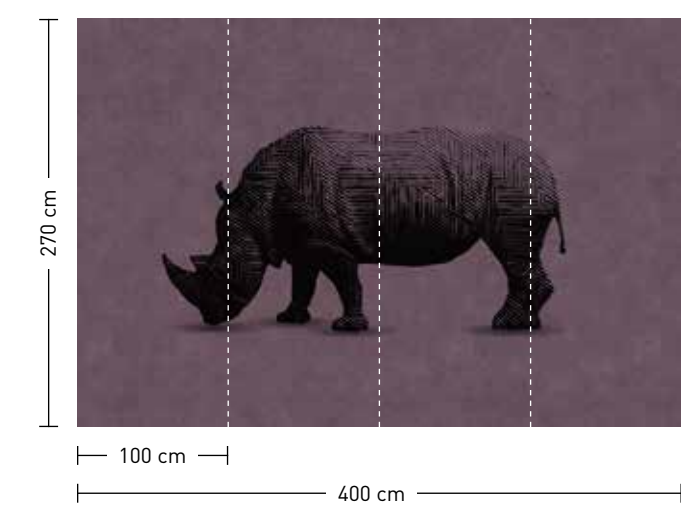

rhino 2

- DD110506 200 g/m² »Vlies Premium«
- DD110507 130 g/m² »Vlies Matt«
- DD110508 »Strukturvlies Plus«
- DD110509 200 g/m² »Mica«