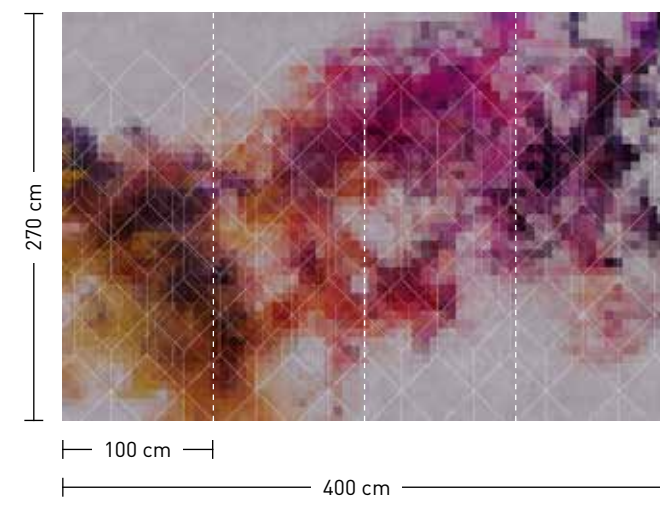

100 cm 400 cm 270 cm

colour network 1

DD110906 200 g/m² ›Vlies Premium‹
DD110907 130 g/m² ›Vlies Matt‹
DD110908 ›Strukturvlies Plus‹
DD110909 200 g/m² ›Mica‹