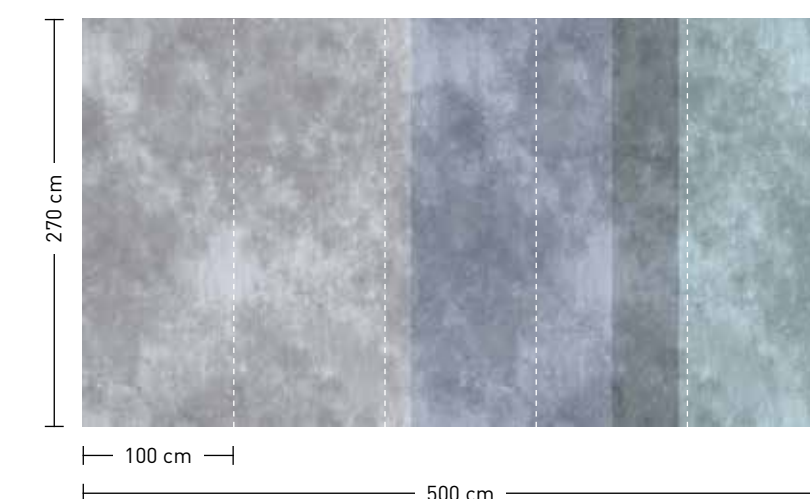

stripes 4

- DD111031 200 g/m² »Vlies Premium«
- DD111032 130 g/m² »Vlies Matt«
- DD111033 »Strukturvlies Plus«
- DD111034 200 g/m² »Mica«

formate

Standard: 500 x 270 cm
Individuell: Ihr Wunschformat

bestellung

Achtstellige Motiv-Material-Nr.
und ggf. die Angabe Ihres
Wunschformats (Breite x Höhe);
Alle Motive sind gespiegelt
erhältlich

dimensions

Standard: 500 x 270 cm
Individual: your desired format

order

Eight-digit material-motif code
and your desired format when
needed (width x height);
All motifs are available mirrored