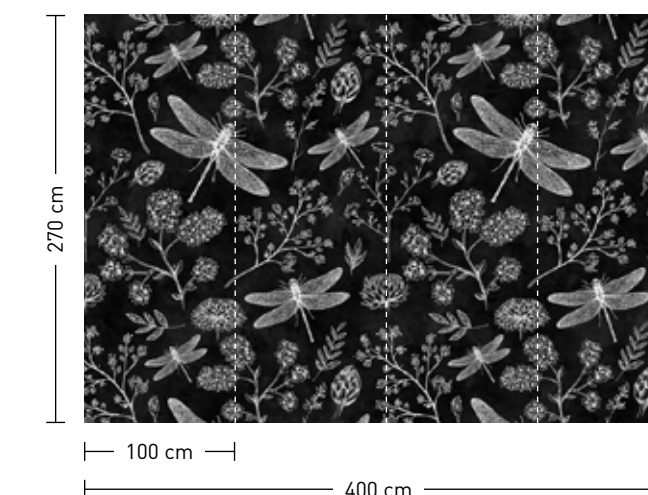

blackboard 8

DD110341 200 g/m² ›Vlies Premium‹
DD110342 130 g/m² ›Vlies Matt‹
DD110343 ›Strukturvlies Plus‹
DD110344 200 g/m² ›Mica‹