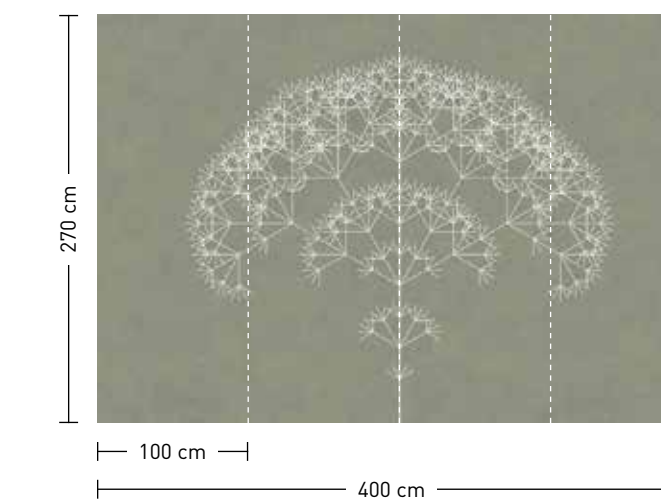

trees 3

- DD110871 200 g/m² »Vlies Premium«
- DD110872 130 g/m² »Vlies Matt«
- DD110873 »Strukturvlies Plus«
- DD110874 200 g/m² »Mica«