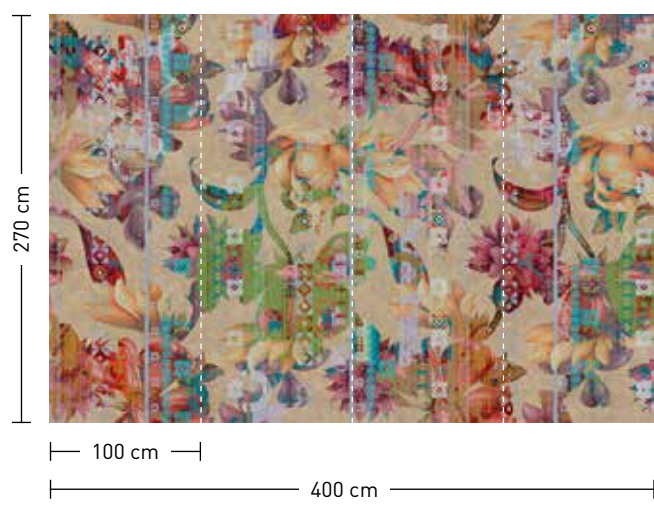

collage 3

DD110981 200 g/m² ›Vlies Premium‹
DD110982 130 g/m² ›Vlies Matt‹
DD110983 ›Strukturvlies Plus‹
DD110984 200 g/m² ›Mica‹

collage