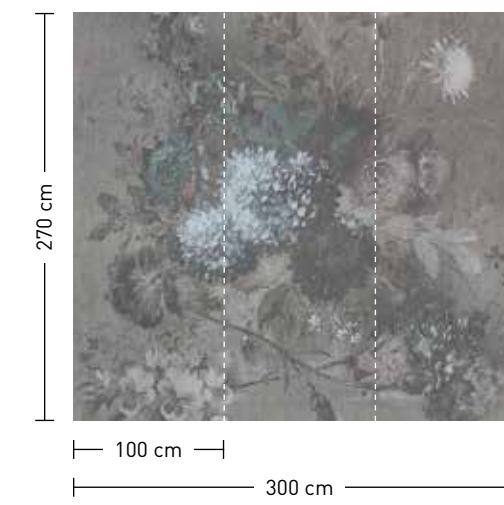

bouquet gris 2

DD110721 200 g/m² ›Vlies Premium‹
DD110722 130 g/m² ›Vlies Matt‹
DD110723 ›Strukturvlies Plus‹
DD110724 200 g/m² ›Mica‹