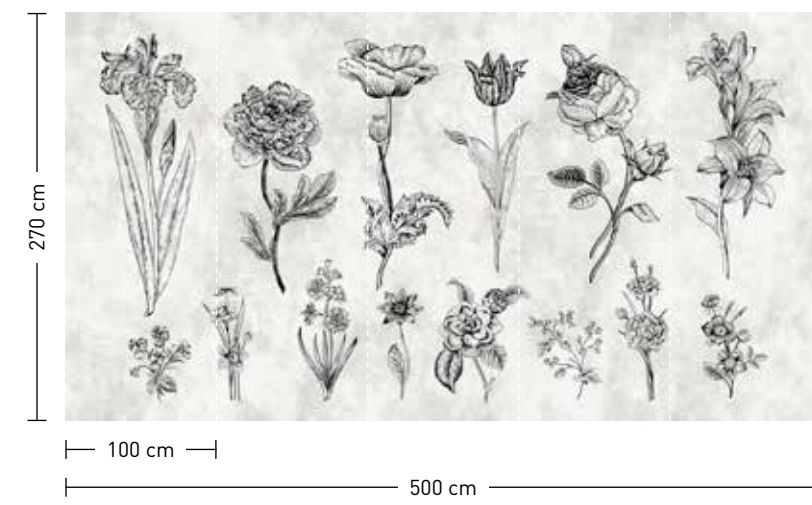

order

Eight-digit material-motif code
and your desired format when
needed (width x height)

sketchpad 1

DD110351 200 g/m² ›Vlies Premium‹
DD110352 130 g/m² ›Vlies Matt‹
DD110353 ›Strukturvlies Plus‹
DD110354 200 g/m² ›Mica‹

sketchpad 2

DD110356 200 g/m² ›Vlies Premium‹
DD110357 130 g/m² ›Vlies Matt‹
DD110358 ›Strukturvlies Plus‹
DD110359 200 g/m² ›Mica‹

sketchpad 3

DD110361 200 g/m² ›Vlies Premium‹
DD110362 130 g/m² ›Vlies Matt‹
DD110363 ›Strukturvlies Plus‹
DD110364 200 g/m² ›Mica‹