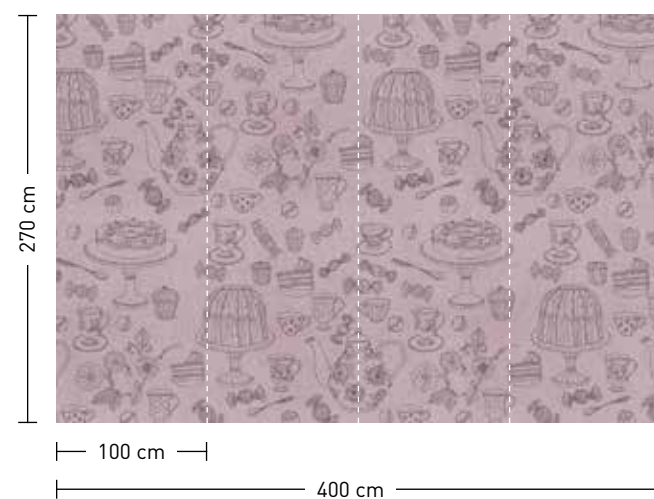

coffeetime 2

- DD110471 200 g/m² ›Vlies Premium‹
- DD110472 130 g/m² ›Vlies Matt‹
- DD110473 ›Strukturvlies Plus‹
- DD110474 200 g/m² ›Mica‹