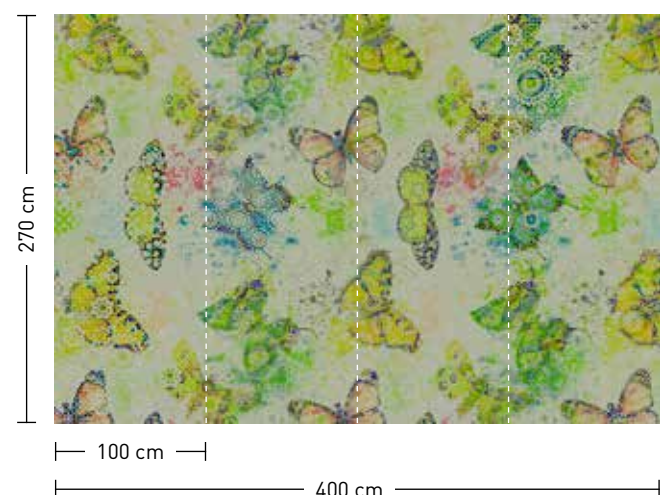

mosaic butterflies 3

DD110271 200 g/m² ›Vlies Premium‹
DD110272 130 g/m² ›Vlies Matt‹
DD110273 ›Strukturvlies Plus‹
DD110274 200 g/m² ›Mica‹