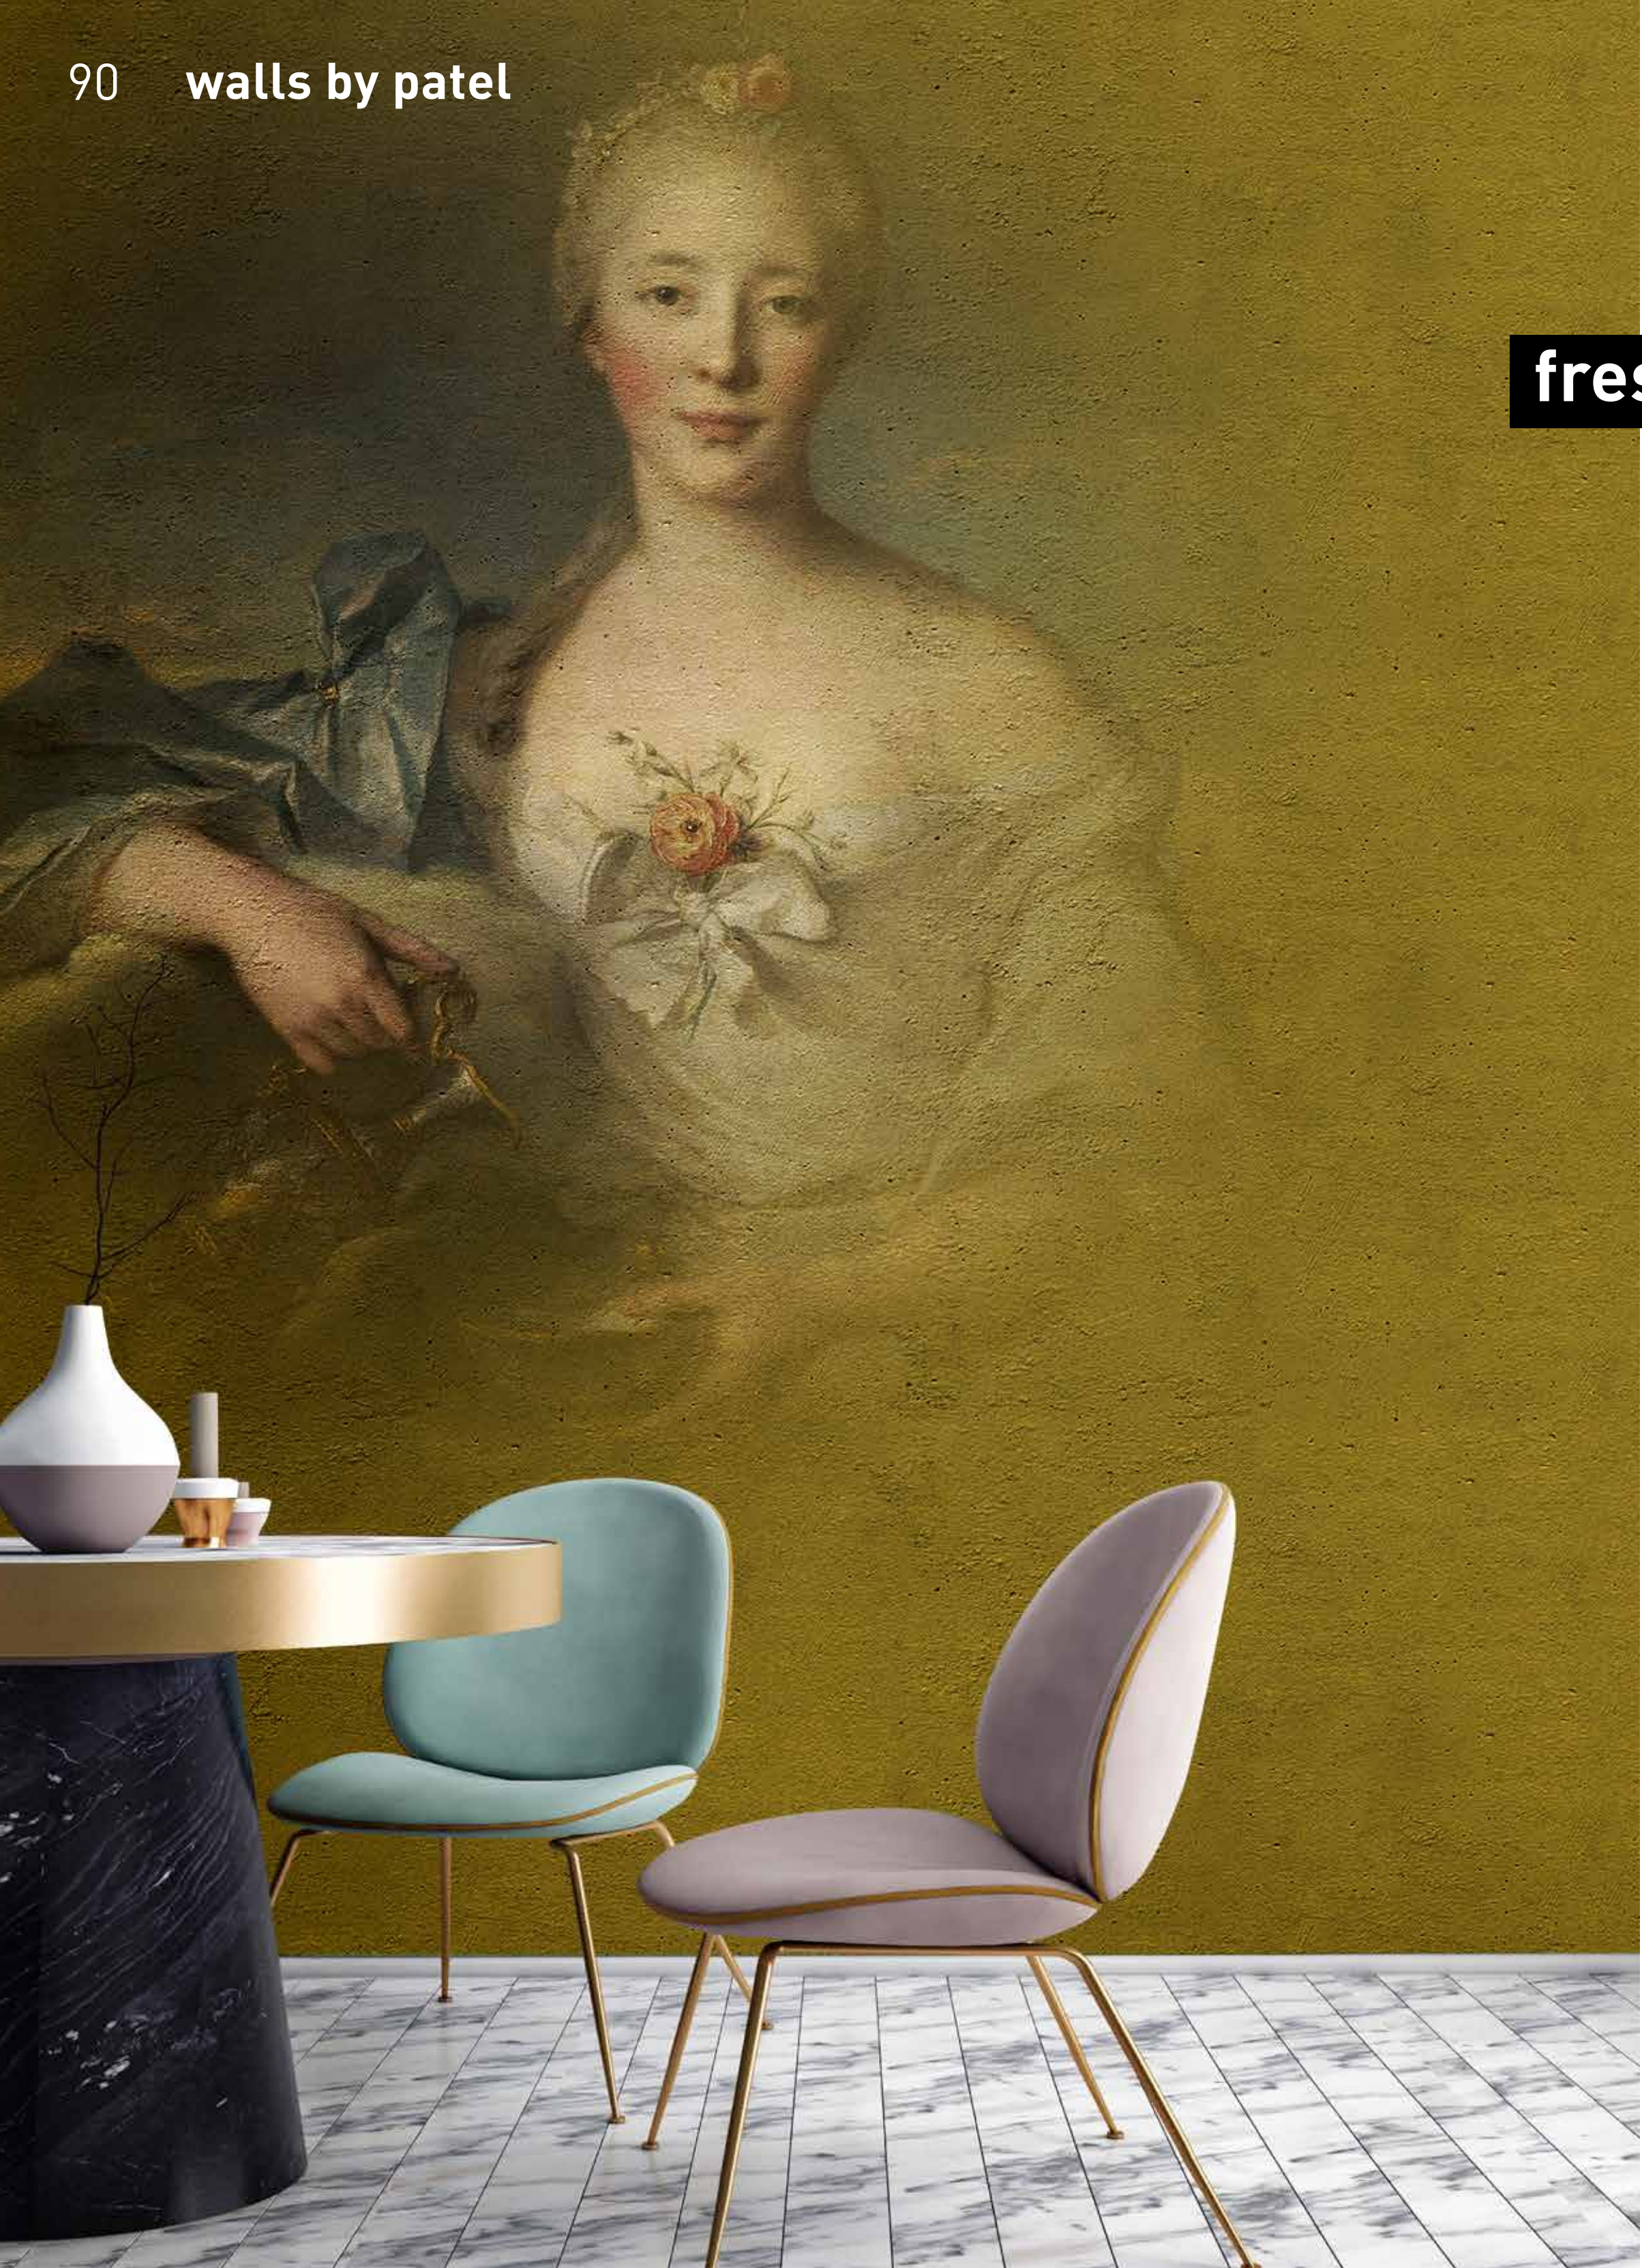

fresco

Kombinierfähige Designs
Combineable designs

formate

Standard: 200 x 270 cm
Individuell: Ihr Wunschformat

bestellung

Achtstellige Motiv-Material-Nr. und ggf. die Angabe Ihres Wunschformats (Breite x Höhe); Alle Motive sind gespiegelt erhältlich

dimensions

Standard: 200 x 270 cm
Individual: your desired format

order

Eight-digit material-motif code and your desired format when needed (width x height); All motifs are available mirrored