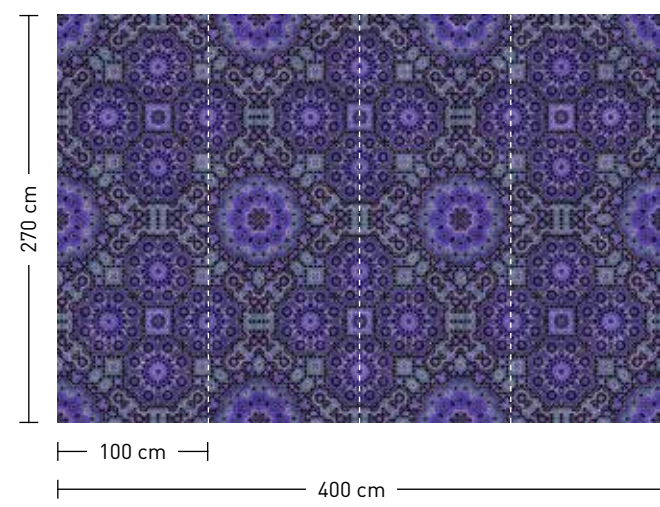

maroc 3
DD110611 200 g/m² ›Vlies Premium‹
DD110612 130 g/m² ›Vlies Matt‹
DD110613 ›Strukturvlies Plus‹
DD110614 200 g/m² ›Mica‹