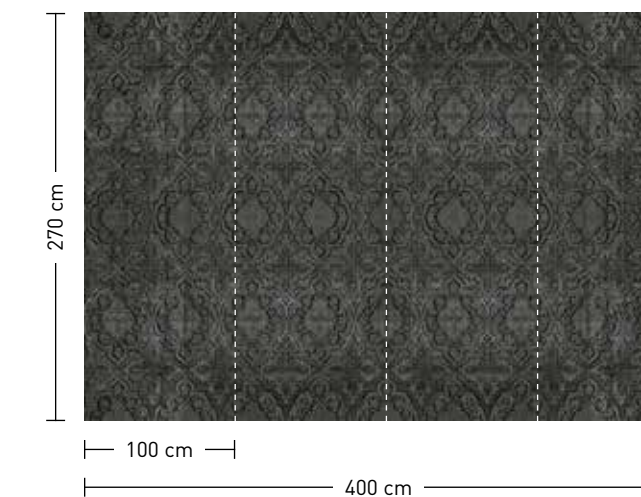

woody 2

- DD111216 200 g/m² ›Vlies Premium‹
- DD111217 130 g/m² ›Vlies Matt‹
- DD111218 ›Strukturvlies Plus‹
- DD111219 200 g/m² ›Mica‹