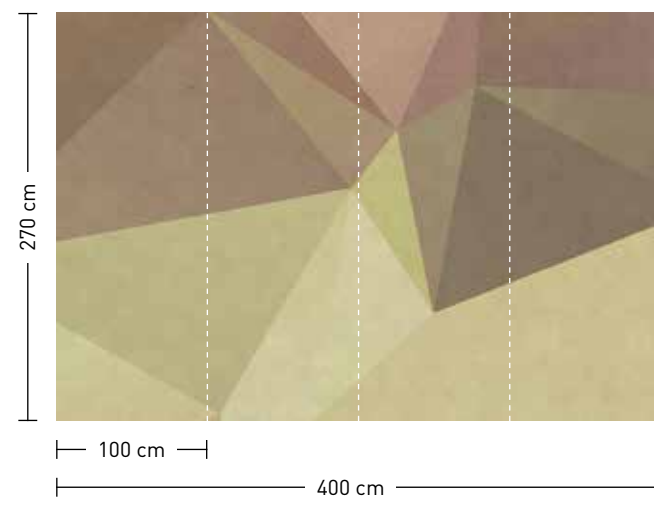

polygonal 1

DD110936 200 g/m² ›Vlies Premium‹
DD110937 130 g/m² ›Vlies Matt‹
DD110938 ›Strukturvlies Plus‹
DD110939 200 g/m² ›Mica‹