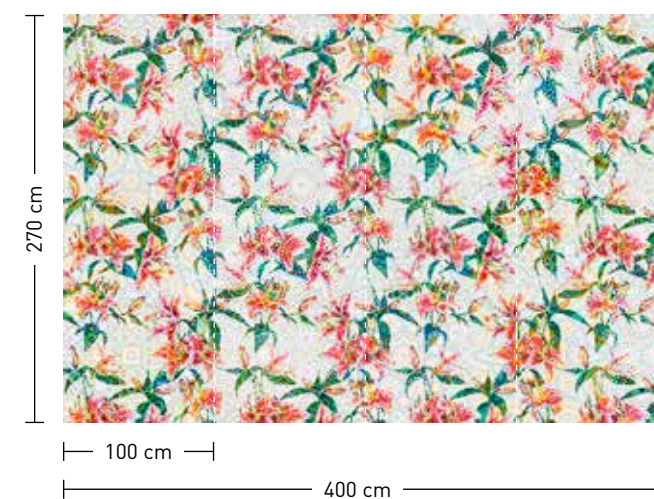

order

Eight-digit material-motif code
and your desired format when
needed (width x height)

mosaic lilies 1

- DD110211 200 g/m² ›Vlies Premium‹
- DD110212 130 g/m² ›Vlies Matt‹
- DD110213 ›Strukturvlies Plus‹
- DD110214 200 g/m² ›Mica‹