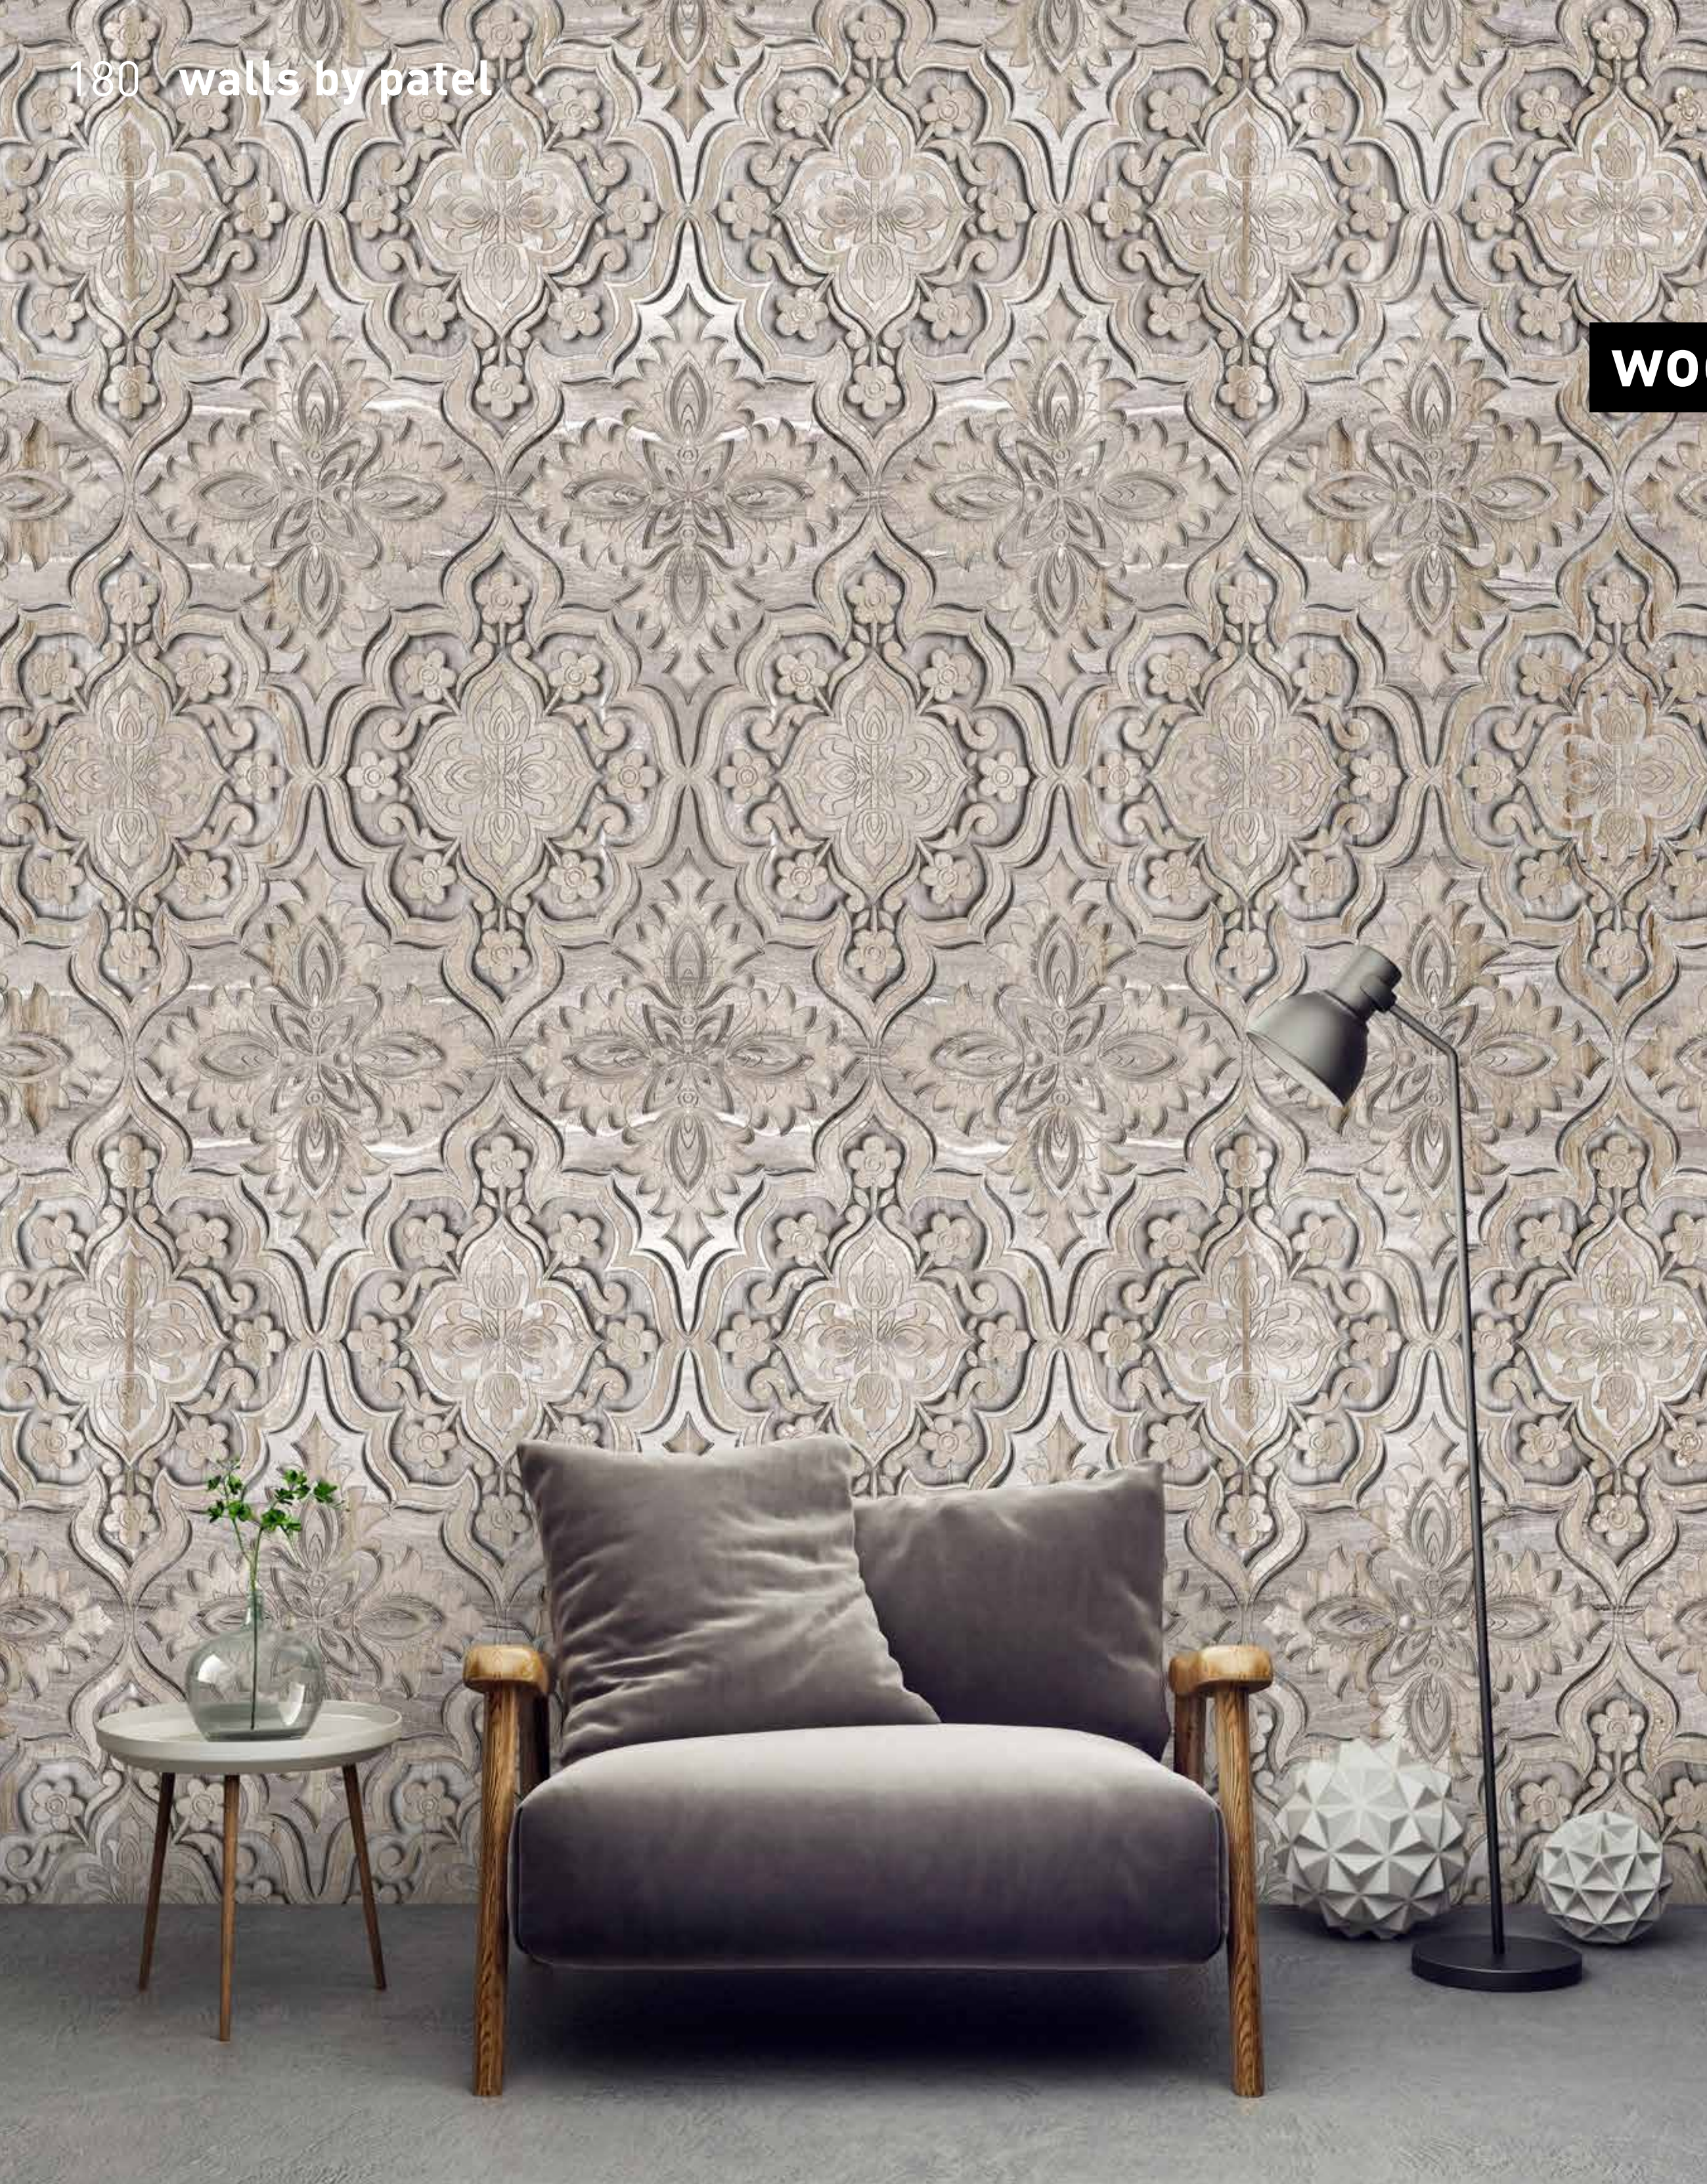

woody

Rapportierfähige Designs:
in Breite und Höhe endlos
erweiterbar
Repeatable designs:
endlessly extendable in width
and height