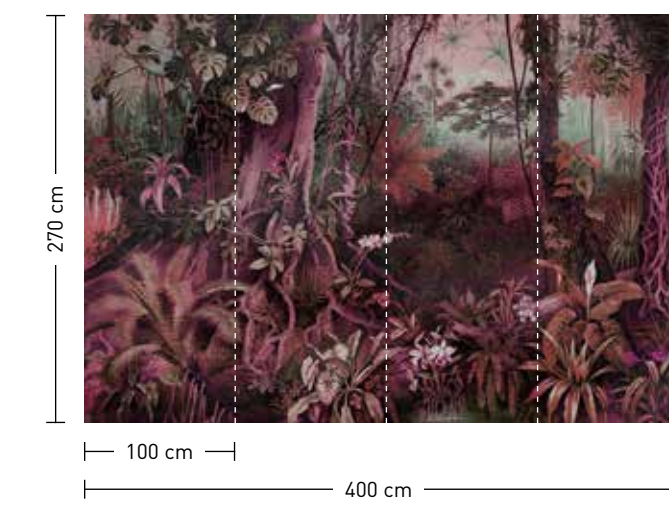

jungle 1

- DD110691 200 g/m² ›Vlies Premium‹
- DD110692 130 g/m² ›Vlies Matt‹
- DD110693 ›Strukturvlies Plus‹
- DD110694 200 g/m² ›Mica‹