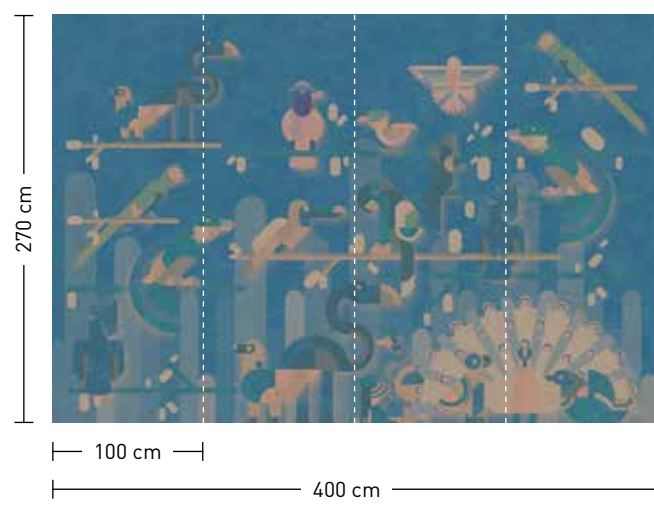

flamingo 1

DD110951 200 g/m² ›Vlies Premium‹
DD110952 130 g/m² ›Vlies Matt‹
DD110953 ›Strukturvlies Plus‹
DD110954 200 g/m² ›Mica‹