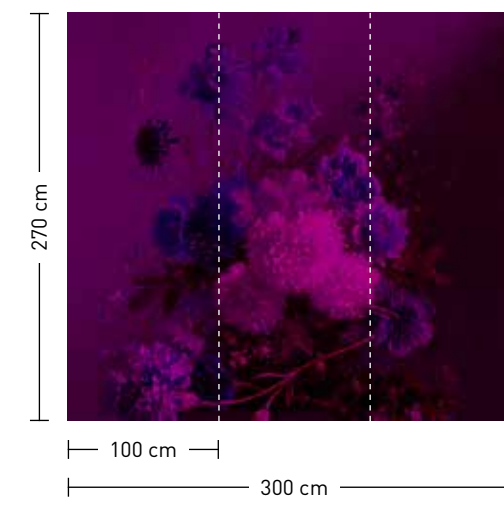

bouquet vibrant 3

DD110711 200 g/m² ›Vlies Premium‹
DD110712 130 g/m² ›Vlies Matt‹
DD110713 ›Strukturvlies Plus‹
DD110714 200 g/m² ›Mica‹

formate

Standard: 300 x 270 cm
Individuell: Ihr Wunschformat

bestellung

Achtstellige Motiv-Material-Nr. und ggf. die Angabe Ihres Wunschformats (Breite x Höhe). Alle Motive sind gespiegelt erhältlich

dimensions

Standard: 300 x 270 cm
Individual: your desired format

order

Eight-digit material-motif code and your desired format when needed (width x height). All motifs are available mirrored