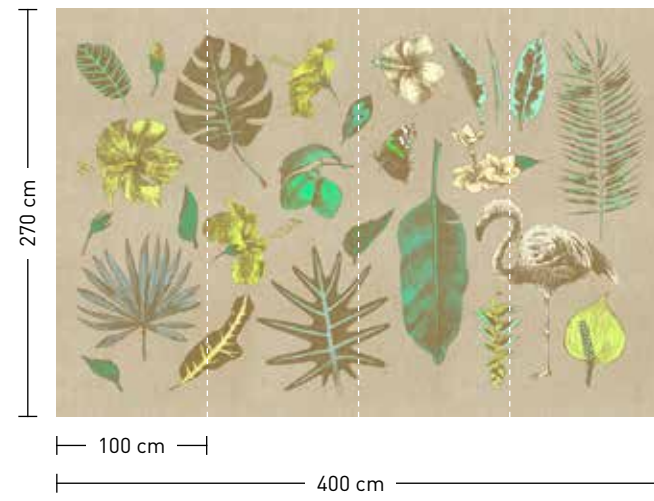

tropicana 2
DD110991 200 g/m² ›Vlies Premium‹
DD110992 130 g/m² ›Vlies Matt‹
DD110993 ›Strukturvlies Plus‹
DD110994 200 g/m² ›Mica‹