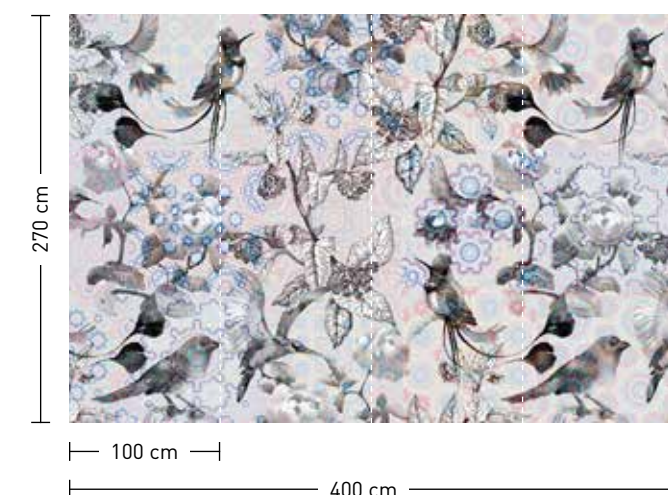

exotic mosaic 3

- DD110296 200 g/m² ›Vlies Premium‹
- DD110297 130 g/m² ›Vlies Matt‹
- DD110298 ›Strukturvlies Plus‹
- DD110299 200 g/m² ›Mica‹