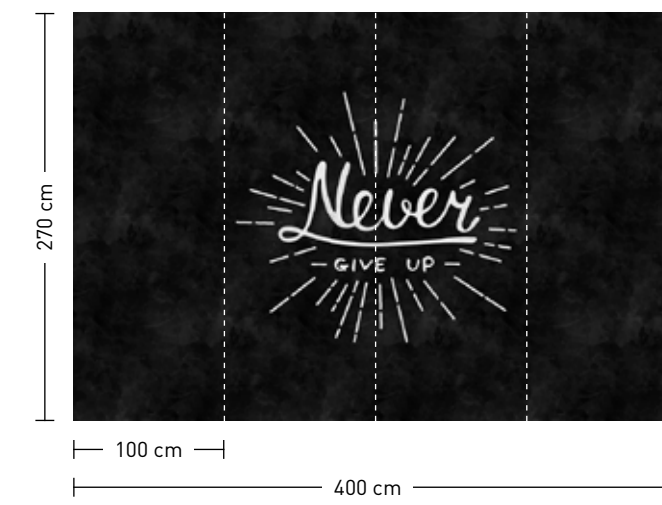

blackboard 3

DD110316 200 g/m² ›Vlies Premium‹
DD110317 130 g/m² ›Vlies Matt‹
DD110318 ›Strukturvlies Plus‹
DD110319 200 g/m² ›Mica‹