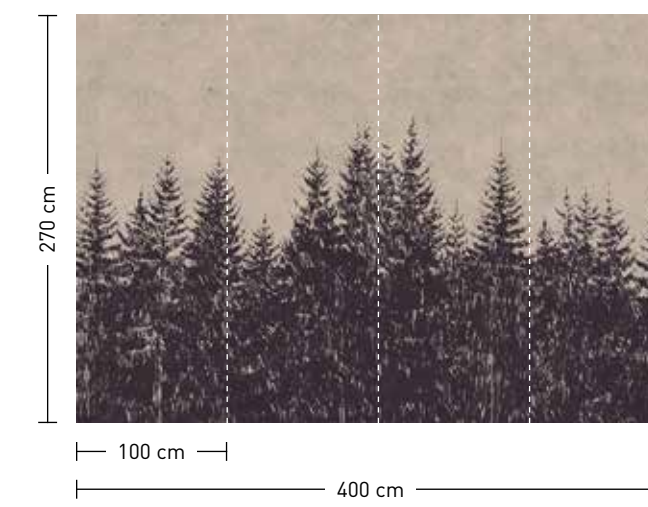

black forest 1

DD110511 200 g/m² ›Vlies Premium‹
DD110512 130 g/m² ›Vlies Matt‹
DD110513 ›Strukturvlies Plus‹
DD110514 200 g/m² ›Mica‹