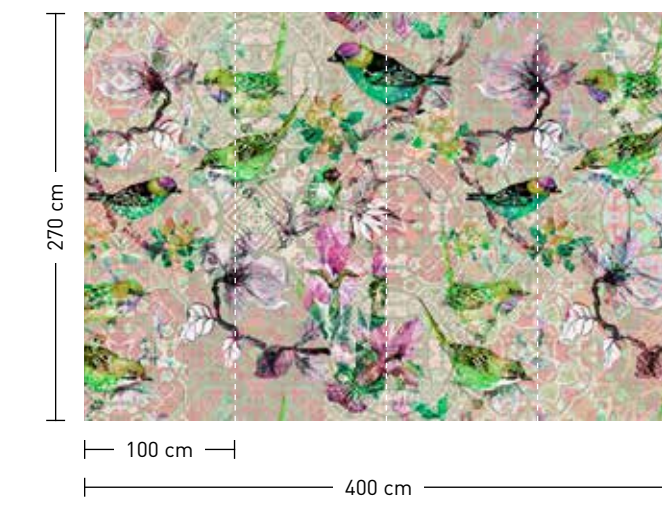

mosaic birds 2

DD110251 200 g/m² ›Vlies Premium‹
DD110252 130 g/m² ›Vlies Matt‹
DD110253 ›Strukturvlies Plus‹
DD110254 200 g/m² ›Mica‹