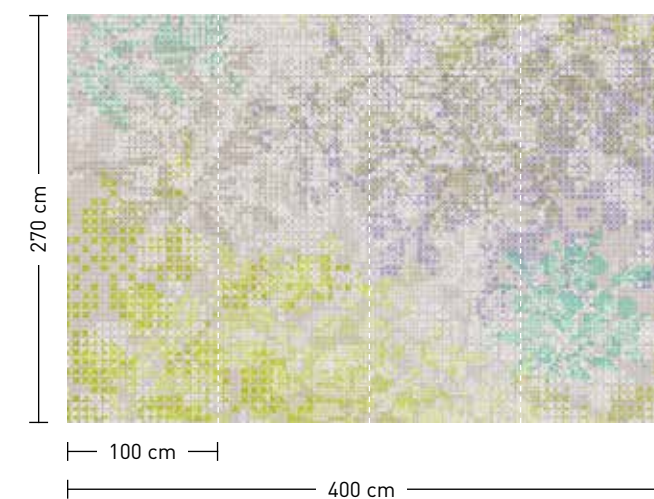

order

Eight-digit material-motif code and your desired format when needed (width x height); All motifs are available mirrored