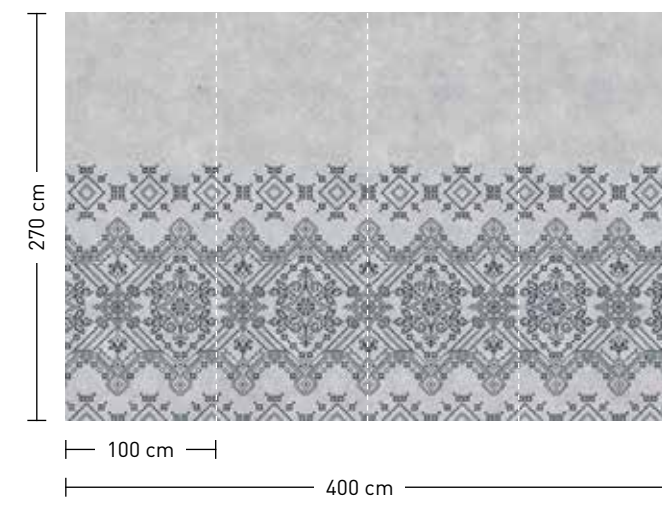

nordic 3

DD110461 200 g/m² ›Vlies Premium‹
DD110462 130 g/m² ›Vlies Matt‹
DD110463 ›Strukturvlies Plus‹
DD110464 200 g/m² ›Mica‹

formate

Standard: 400 x 270 cm
Individuell: Ihr Wunschformat

bestellung

Achtstellige Motiv-Material-Nr. und ggf. die Angabe Ihres Wunschformats (Breite x Höhe)

dimensions

Standard: 400 x 270 cm
Individual: your desired format

order

Eight-digit material-motif code and your desired format when needed [width x height]

nordic

drawing attention

Rapportfähige Designs:
in Breite und Höhe endlos erweiterbar
Repeatable designs:
endlessly extendable in width and height