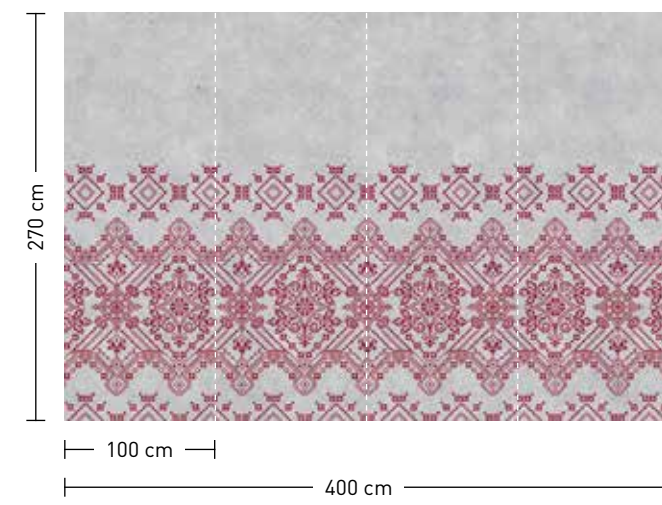

nordic 2

DD110456 200 g/m² ›Vlies Premium‹
DD110457 130 g/m² ›Vlies Matt‹
DD110458 ›Strukturvlies Plus‹
DD110459 200 g/m² ›Mica‹