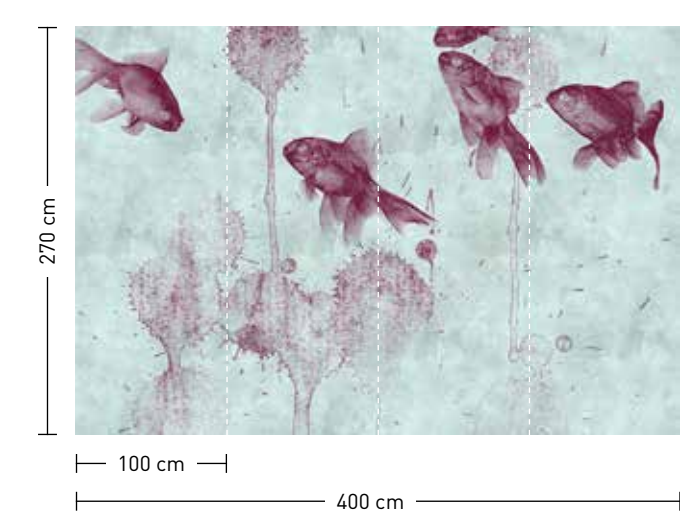

pond

meditative spaces

formate

Standard: 400 x 270 cm
 Individuell: Ihr Wunschformat

bestellung

Achtstellige Motiv-Material-Nr. und ggf. die Angabe Ihres Wunschformats (Breite x Höhe); Alle Motive sind gespiegelt erhältlich

dimensions

Standard: 400 x 270 cm
 Individual: your desired format

order

Eight-digit material-motif code and your desired format when needed (width x height); All motifs are available mirrored

pond 1

- DD110821 200 g/m² ›Vlies Premium‹
- DD110822 130 g/m² ›Vlies Matt‹
- DD110823 ›Strukturvlies Plus‹
- DD110824 200 g/m² ›Mica‹