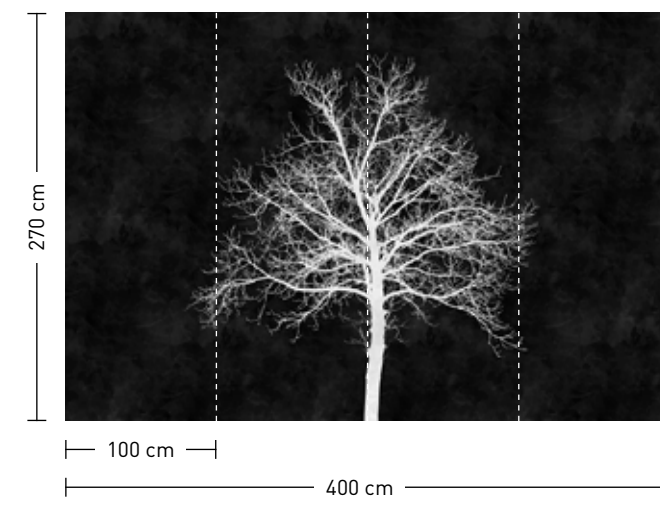

blackboard 2

DD110311 200 g/m² ›Vlies Premium‹
DD110312 130 g/m² ›Vlies Matt‹
DD110313 ›Strukturvlies Plus‹
DD110314 200 g/m² ›Mica‹