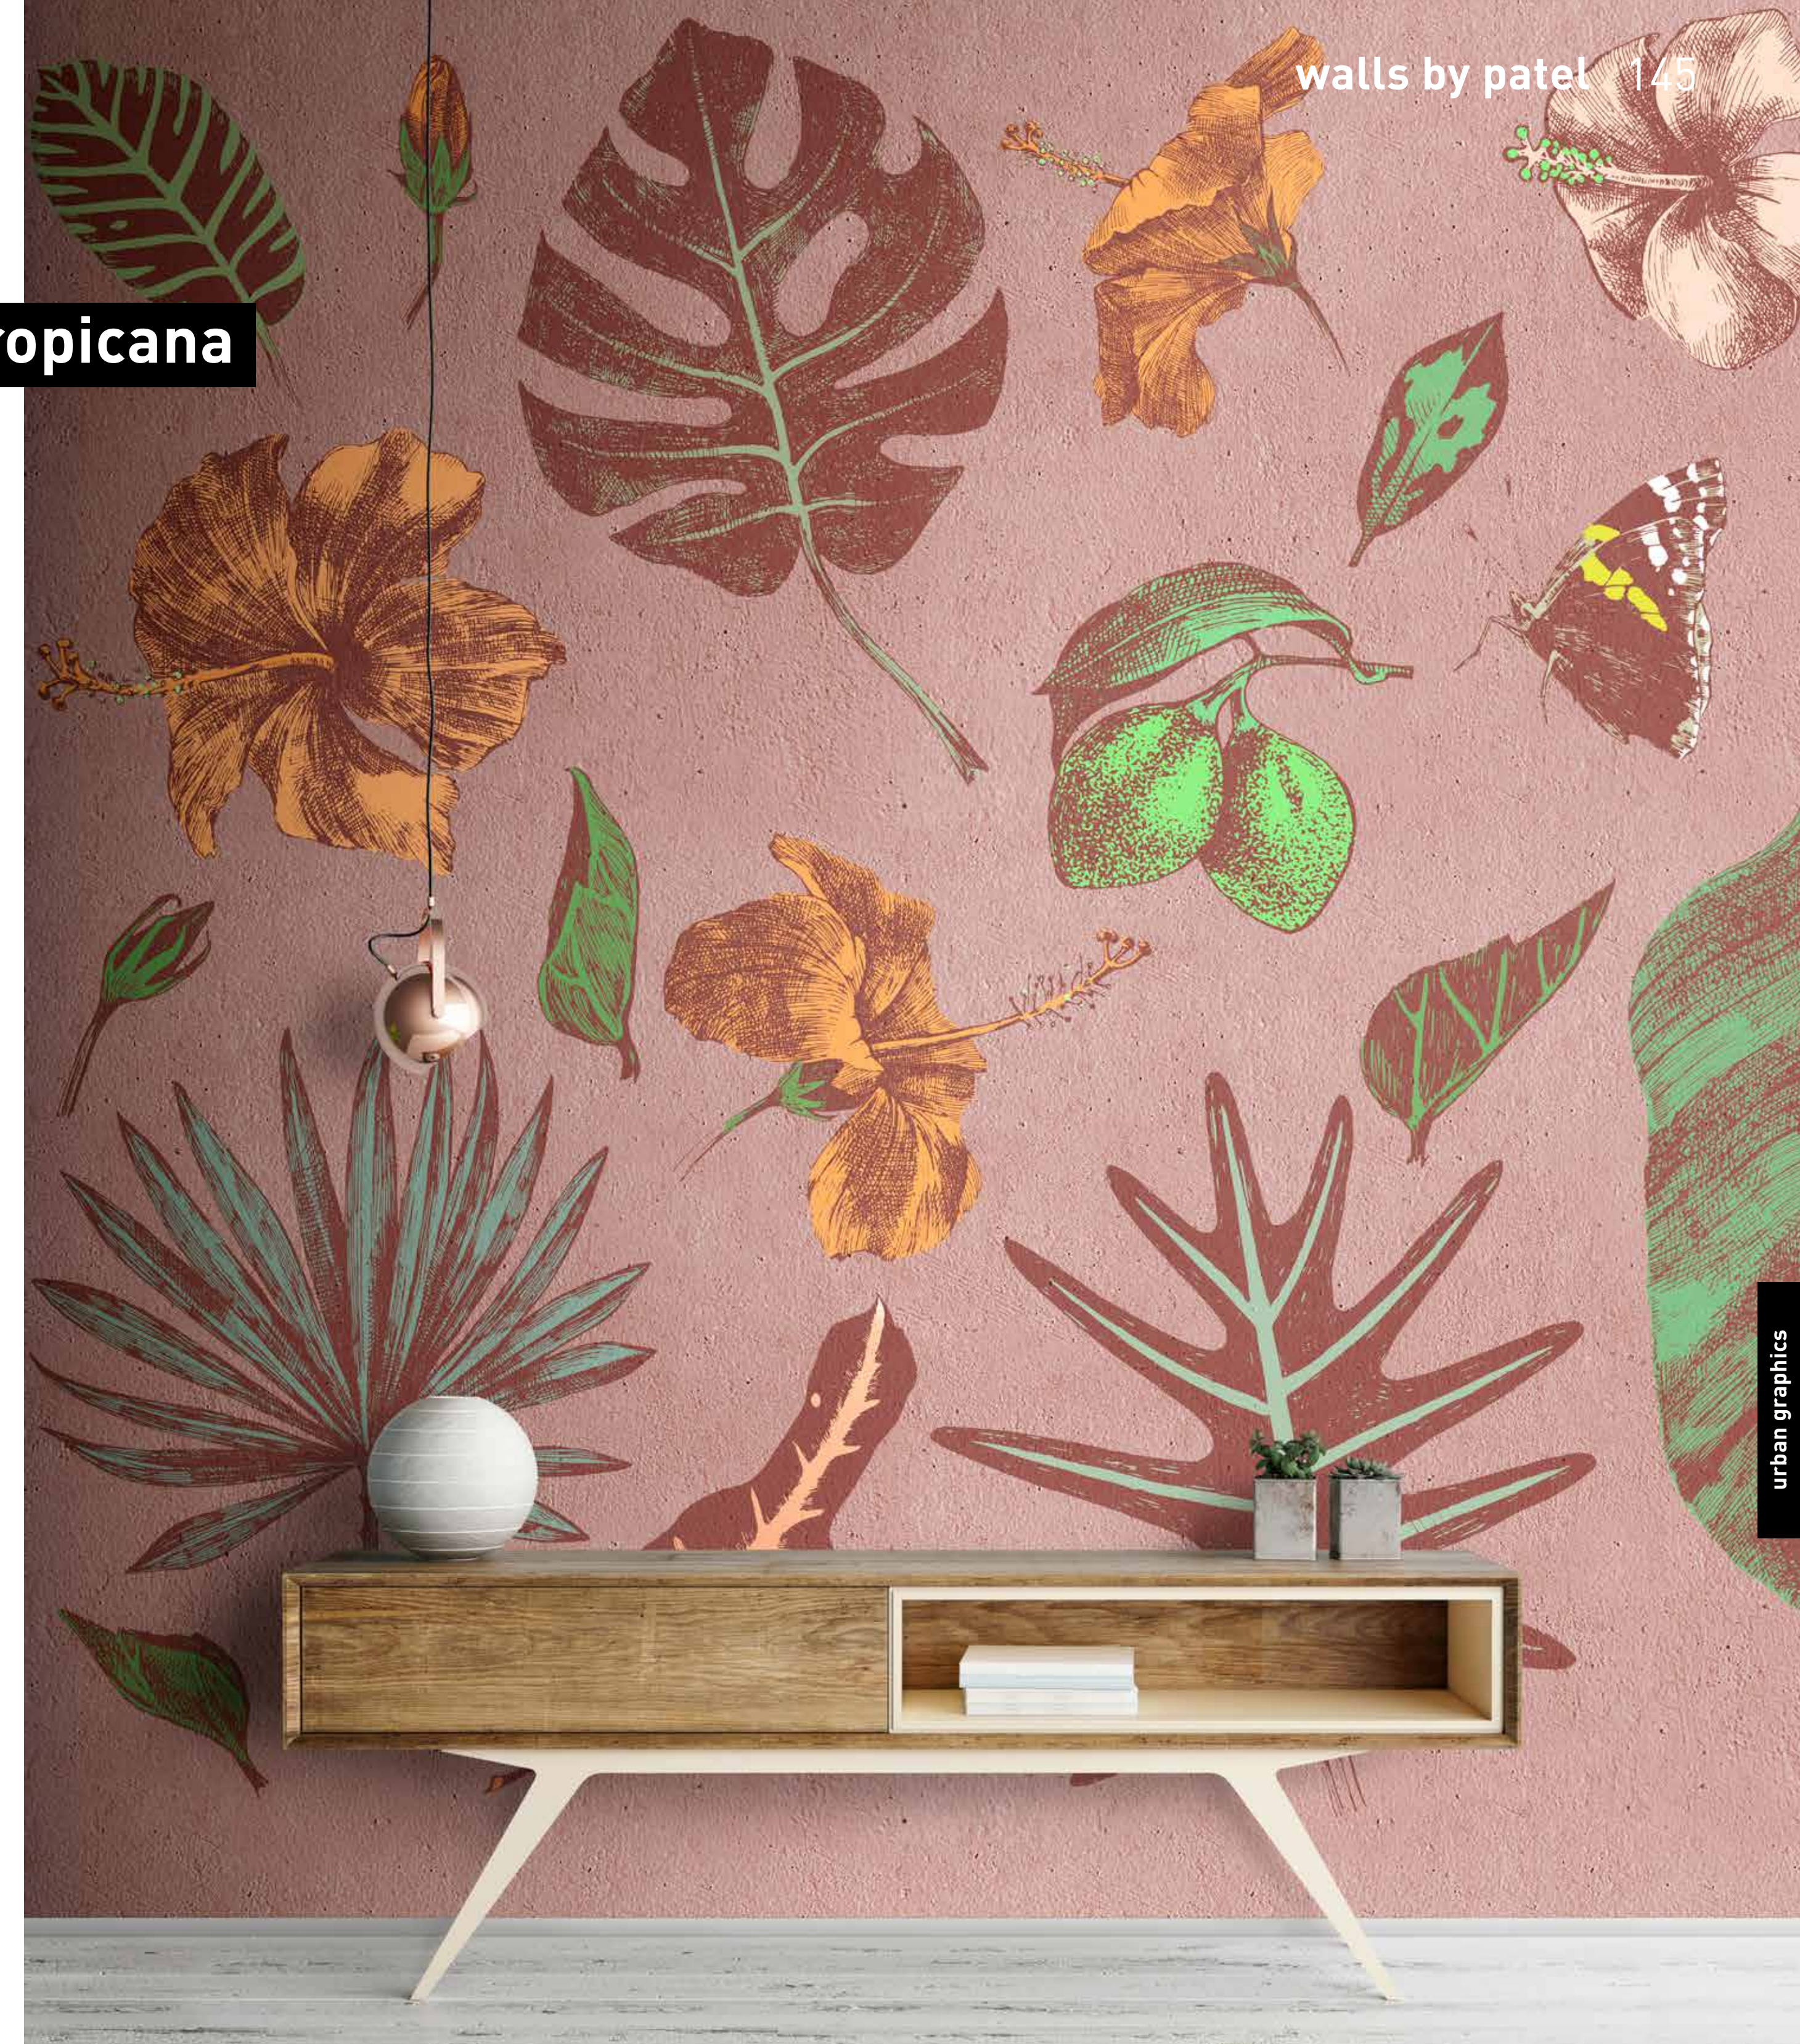

formate
Standard: 400 x 270 cm
Individuell: Ihr Wunschformat

bestellung
Achtstellige Motiv-Material-Nr. und ggf. die Angabe Ihres Wunschformats (Breite x Höhe); Alle Motive sind gespiegelt erhältlich

dimensions
Standard: 400 x 270 cm
Individual: your desired format

order
Eight-digit material-motif code and your desired format when needed (width x height); All motifs are available mirrored

tropicana