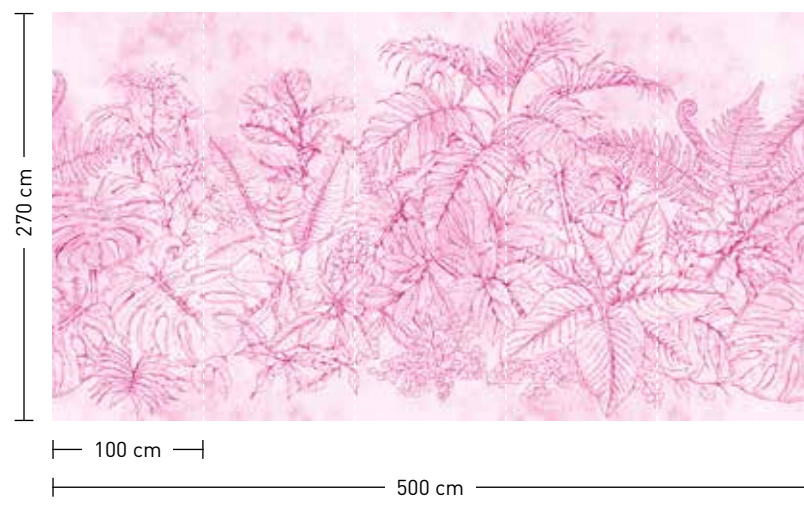

fern garden 2
DD111096 200 g/m² ›Vlies Premium‹
DD111097 130 g/m² ›Vlies Matt‹
DD111098 ›Strukturvlies Plus‹
DD111099 200 g/m² ›Mica‹