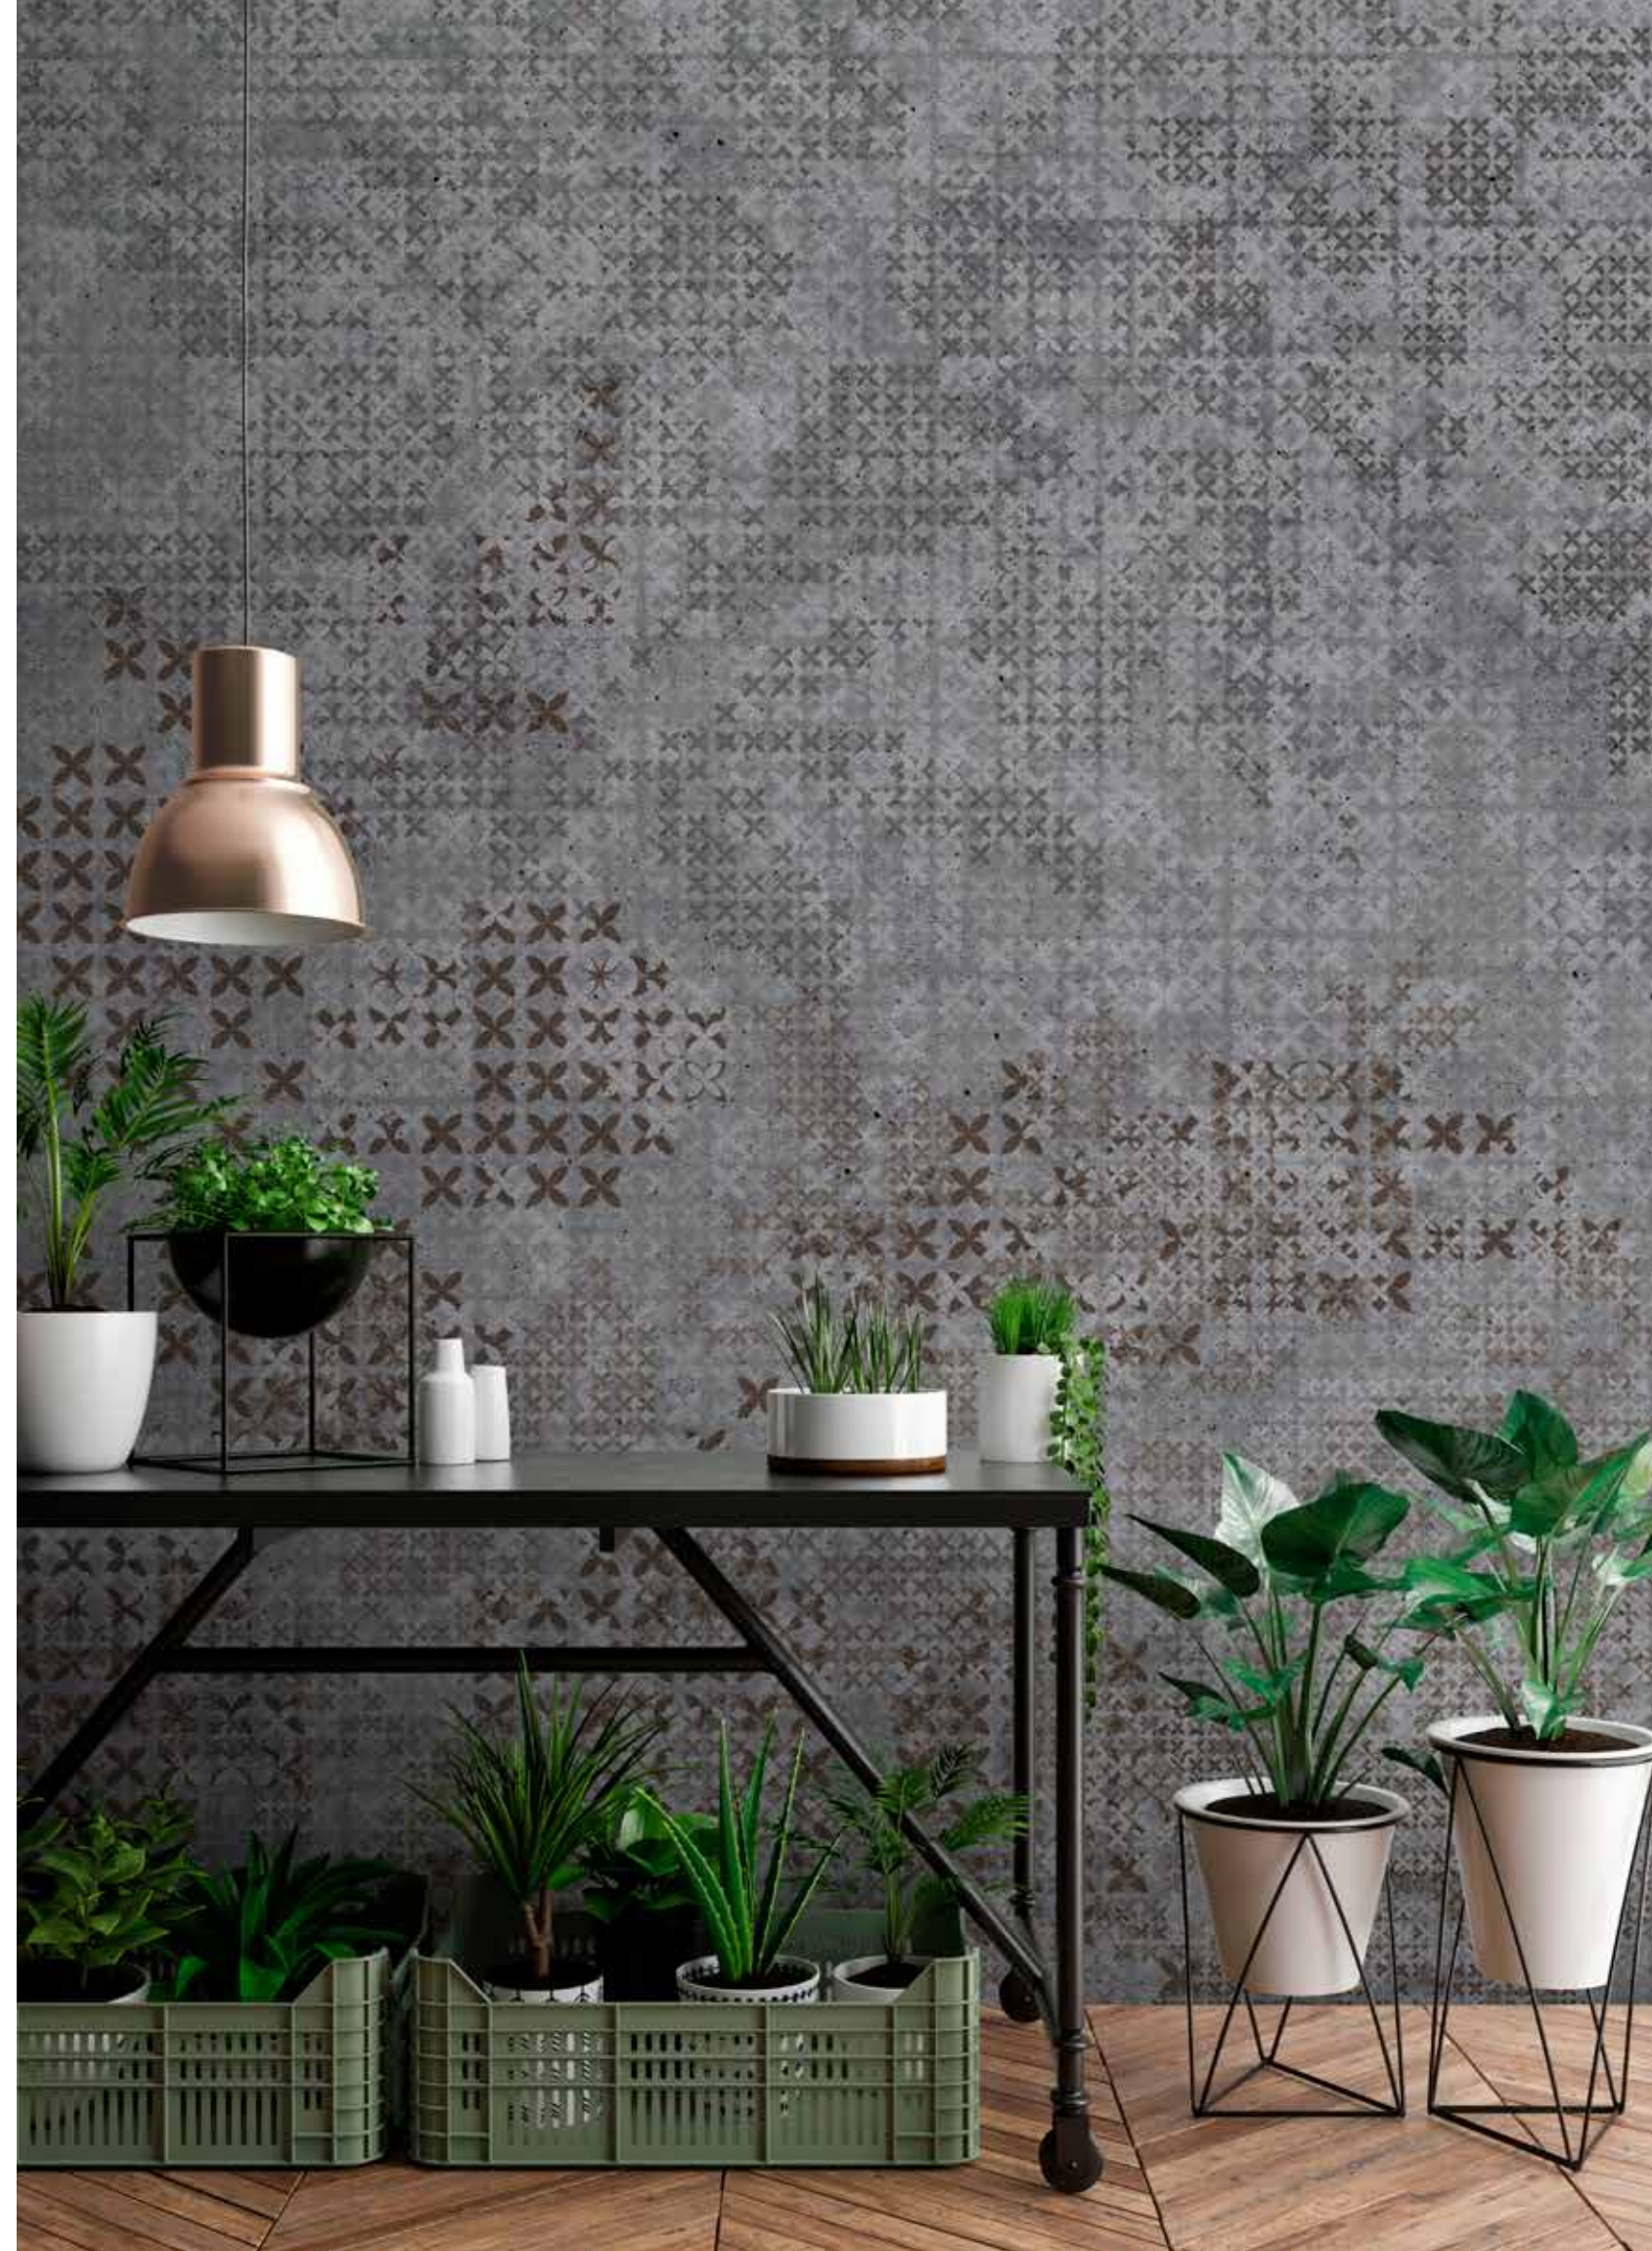

bold gobelin

DD111111 200 g/m² ›Vlies Premium‹
DD111112 130 g/m² ›Vlies Matt‹
DD111113 ›Strukturvlies Plus‹
DD111114 200 g/m² ›Mica‹

DD111116 200 g/m² ›Vlies Premium‹
DD111117 130 g/m² ›Vlies Matt‹
DD111118 ›Strukturvlies Plus‹
DD111119 200 g/m² ›Mica‹

DD111121 200 g/m² ›Vlies Premium‹
DD111122 130 g/m² ›Vlies Matt‹
DD111123 ›Strukturvlies Plus‹
DD111124 200 g/m² ›Mica‹

formate

Standard: 400 x 270 cm
Individuell: Ihr Wunschformat

bestellung

Achtstellige Motiv-Material-Nr. und ggf. die Angabe Ihres Wunschformats (Breite x Höhe); Alle Motive sind gespiegelt erhältlich

dimensions

Standard: 400 x 270 cm
Individual: your desired format

order

Eight-digit material-motif code and your desired format when needed (width x height); All motifs are available mirrored

DD111126 200 g/m² ›Vlies Premium‹
DD111127 130 g/m² ›Vlies Matt‹
DD111128 ›Strukturvlies Plus‹
DD111129 200 g/m² ›Mica‹

DD111131 200 g/m² ›Vlies Premium‹
DD111132 130 g/m² ›Vlies Matt‹
DD111133 ›Strukturvlies Plus‹
DD111134 200 g/m² ›Mica‹