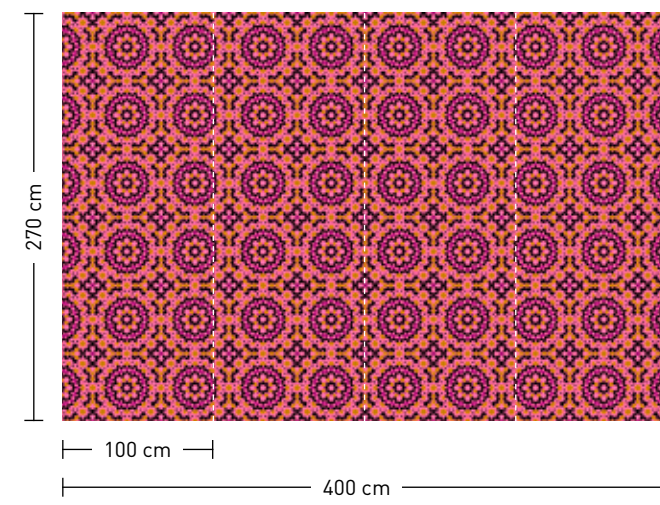

tangerine 1
DD110546 200 g/m² ›Vlies Premium‹
DD110547 130 g/m² ›Vlies Matt‹
DD110548 ›Strukturvlies Plus‹
DD110549 200 g/m² ›Mica‹