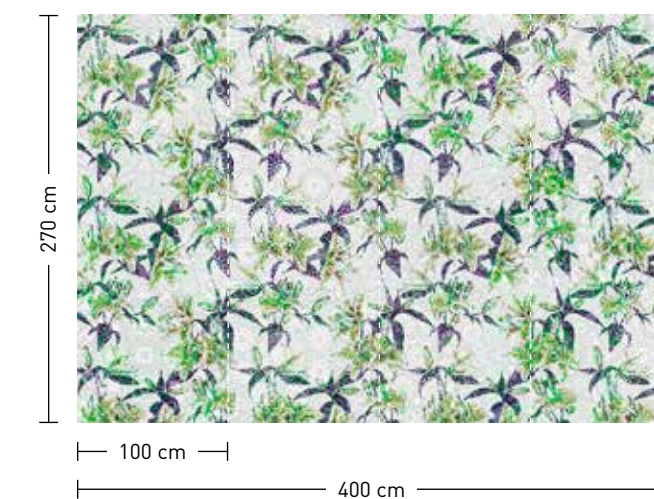

mosaic lilies 3

- DD110221 200 g/m² ›Vlies Premium‹
- DD110222 130 g/m² ›Vlies Matt‹
- DD110223 ›Strukturvlies Plus‹
- DD110224 200 g/m² ›Mica‹