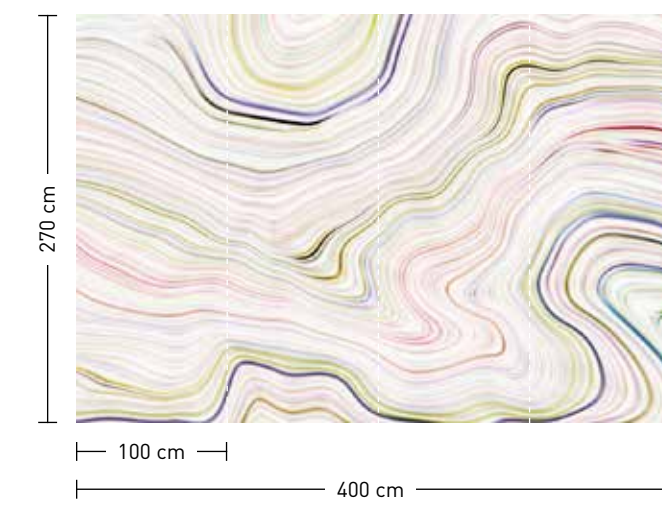

canyon 1

- DD110831 200 g/m² ›Vlies Premium‹
- DD110832 130 g/m² ›Vlies Matt‹
- DD110833 ›Strukturvlies Plus‹
- DD110834 200 g/m² ›Mica‹