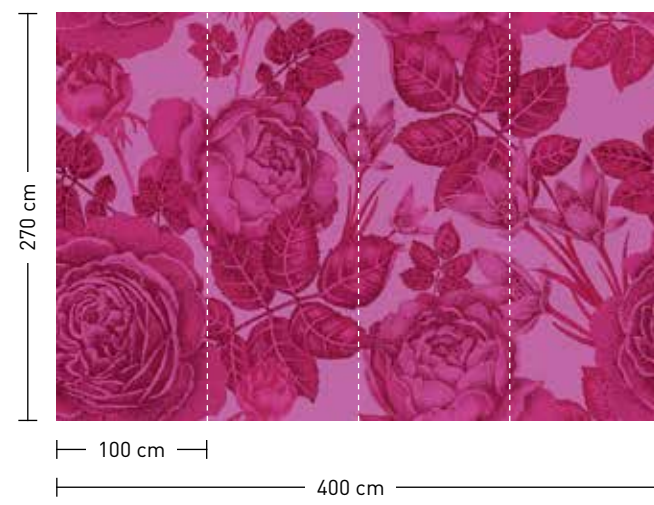

baccara 1

DD111151 200 g/m² ›Vlies Premium‹
DD111152 130 g/m² ›Vlies Matt‹
DD111153 ›Strukturvlies Plus‹
DD111154 200 g/m² ›Mica‹