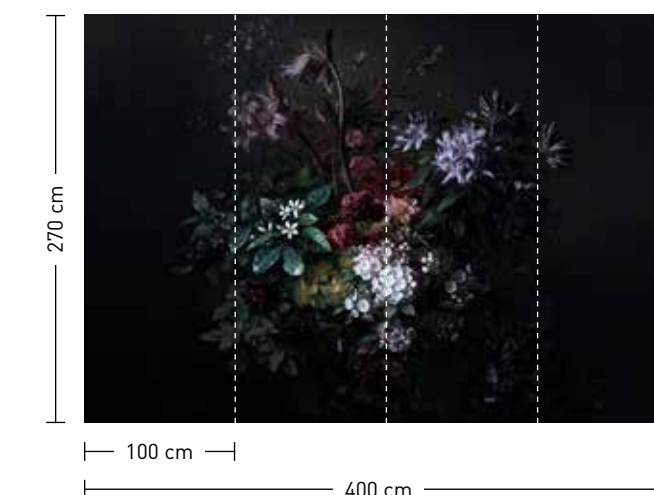

bouquet noir 2

DD110636 200 g/m² »Vlies Premium«
DD110637 130 g/m² »Vlies Matt«
DD110638 »Strukturvlies Plus«
DD110639 200 g/m² »Mica«