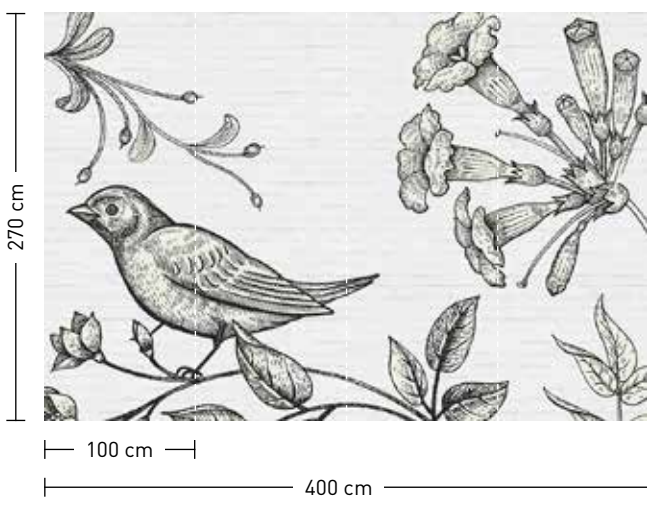

DD110416 200 g/m² ›Vlies Premium‹
DD110417 130 g/m² ›Vlies Matt‹
DD110418 ›Strukturvlies Plus‹
DD110419 200 g/m² ›Mica‹

DD110421 200 g/m² ›Vlies Premium‹
DD110422 130 g/m² ›Vlies Matt‹
DD110423 ›Strukturvlies Plus‹
DD110424 200 g/m² ›Mica‹

birdy 3

DD110426 200 g/m² ›Vlies Premium‹
DD110427 130 g/m² ›Vlies Matt‹
DD110428 ›Strukturvlies Plus‹
DD110429 200 g/m² ›Mica‹

formate

Standard: 400 x 270 cm
Individuell: Ihr Wunschformat

bestellung

Achtstellige Motiv-Material-Nr. und ggf. die Angabe Ihres Wunschformats (Breite x Höhe); Alle Motive sind gespiegelt erhältlich

dimensions

Standard: 400 x 270 cm
Individual: your desired format

order

Eight-digit material-motif code and your desired format when needed (width x height); All motifs are available mirrored

Kombinierfähige Designs
Combineable designs

birdy

drawing attention