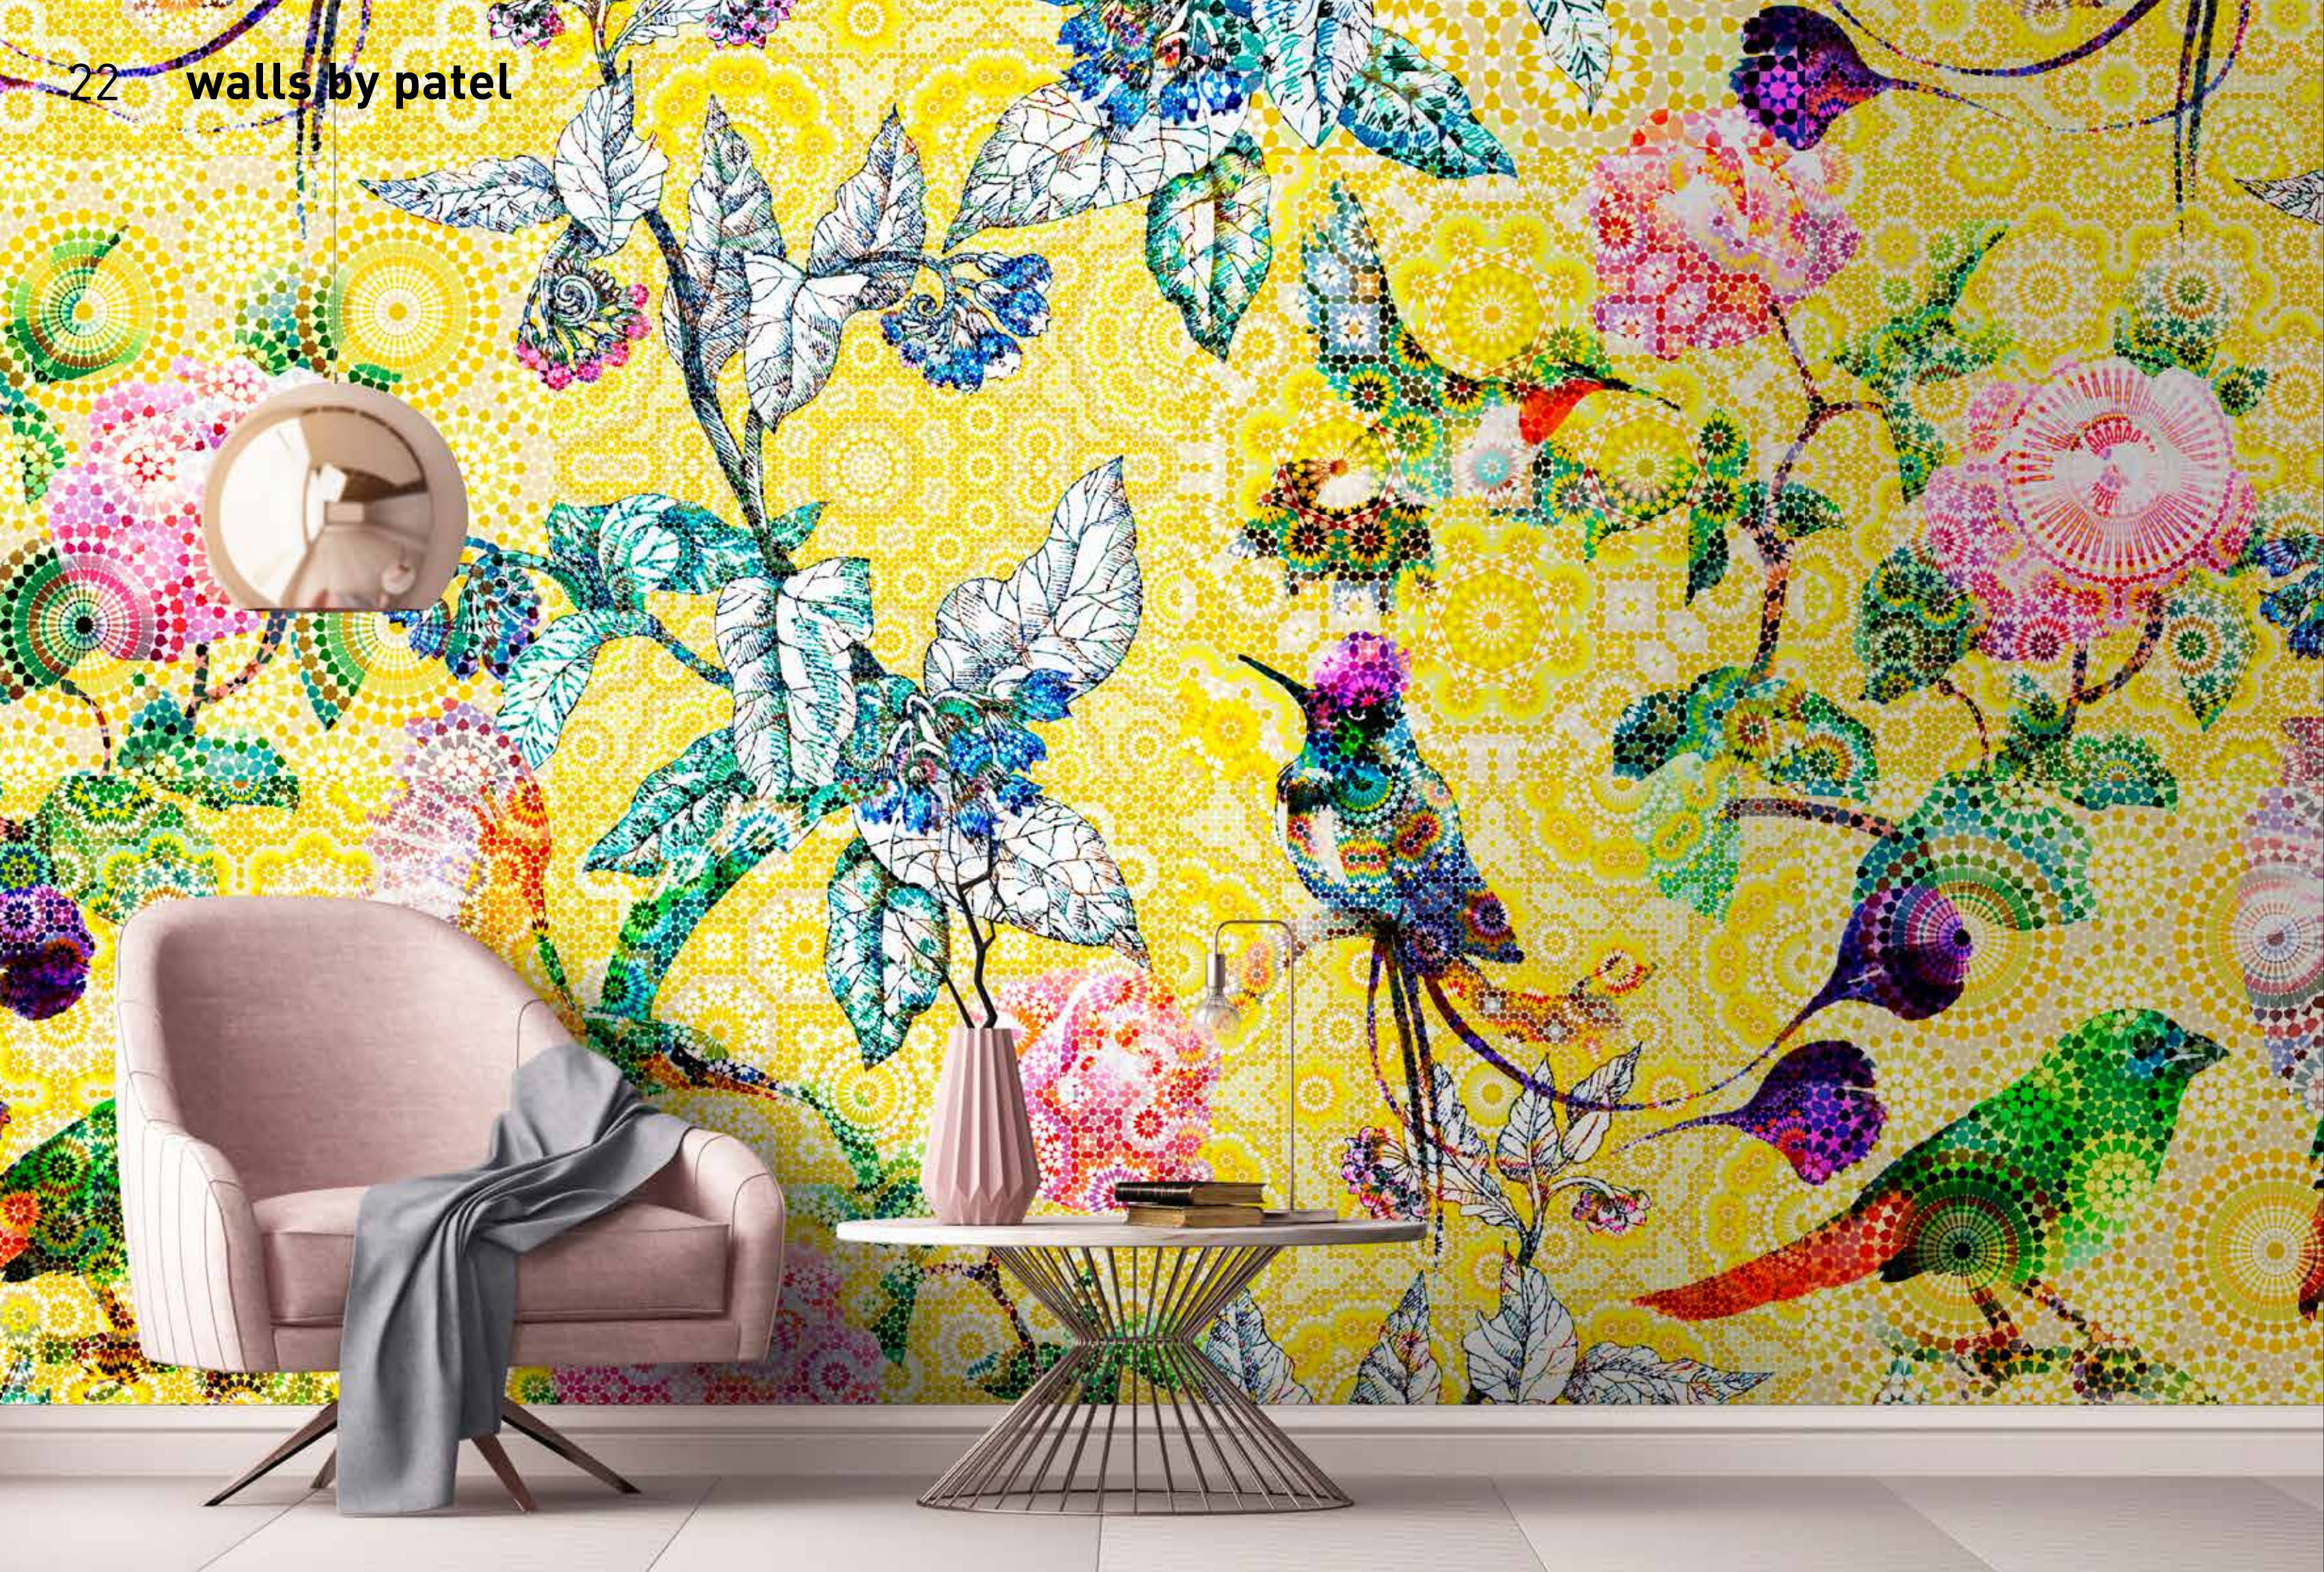

DD110201 200 g/m² ›Vlies Premium‹
DD110202 130 g/m² ›Vlies Matt‹
DD110203 ›Strukturvlies Plus‹
DD110204 200 g/m² ›Mica‹

DD110206 200 g/m² ›Vlies Premium‹
DD110207 130 g/m² ›Vlies Matt‹
DD110208 ›Strukturvlies Plus‹
DD110209 200 g/m² ›Mica‹

formate

Standard: 400 x 270 cm
Individuell: Ihr Wunschformat

bestellung

Achtstellige Motiv-Material-Nr. und ggf. die Angabe Ihres Wunschformats (Breite x Höhe); Alle Motive sind gespiegelt erhältlich

dimensions

Standard: 400 x 270 cm
Individual: your desired format

order

Eight-digit material-motif code and your desired format when needed (width x height); All motifs are available mirrored