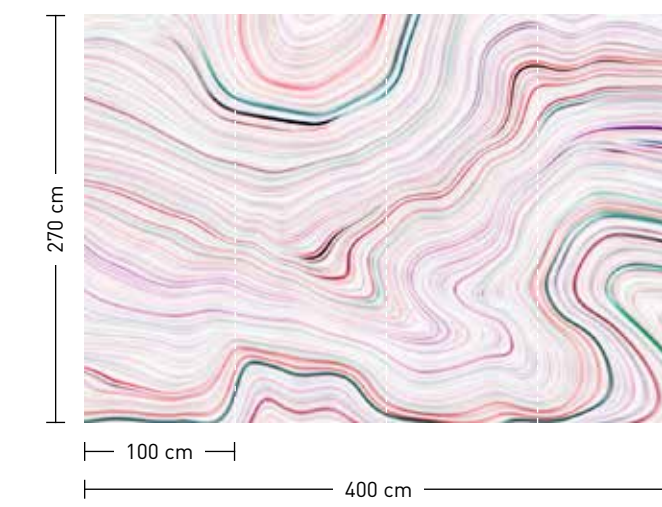

canyon 2

- DD110836 200 g/m² ›Vlies Premium‹
- DD110837 130 g/m² ›Vlies Matt‹
- DD110838 ›Strukturvlies Plus‹
- DD110839 200 g/m² ›Mica‹