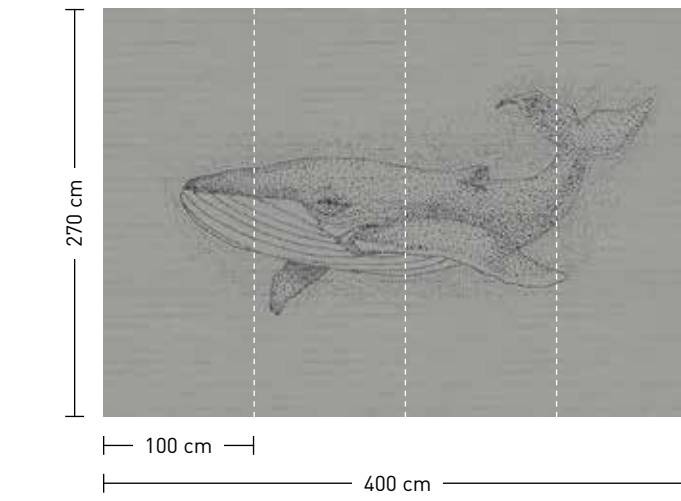

titan 2
DD110481 200 g/m² ›Vlies Premium‹
DD110482 130 g/m² ›Vlies Matt‹
DD110483 ›Strukturvlies Plus‹
DD110484 200 g/m² ›Mica‹