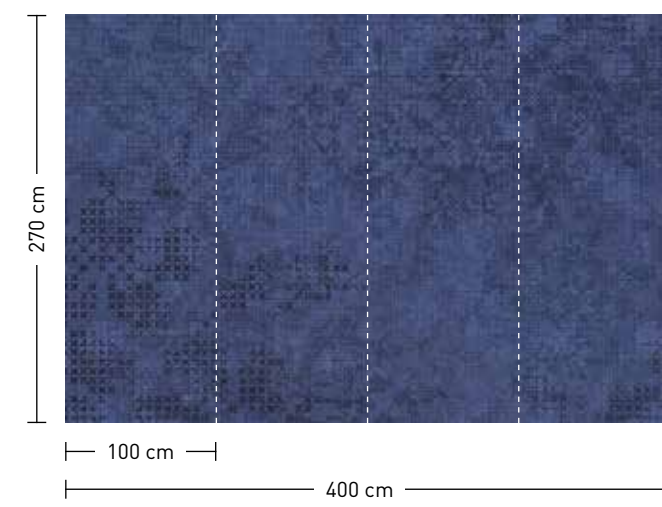

bold gobelin 3

DD111121 200 g/m² ›Vlies Premium‹
DD111122 130 g/m² ›Vlies Matt‹
DD111123 ›Strukturvlies Plus‹
DD111124 200 g/m² ›Mica‹

formate

Standard: 400 x 270 cm
Individuell: Ihr Wunschformat

bestellung

Achtstellige Motiv-Material-Nr. und ggf. die Angabe Ihres Wunschformats (Breite x Höhe); Alle Motive sind gespiegelt erhältlich

dimensions

Standard: 400 x 270 cm
Individual: your desired format

order

Eight-digit material-motif code and your desired format when needed (width x height); All motifs are available mirrored