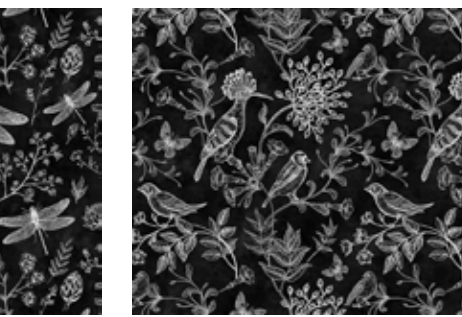

blackboard 9 seite page 44/45