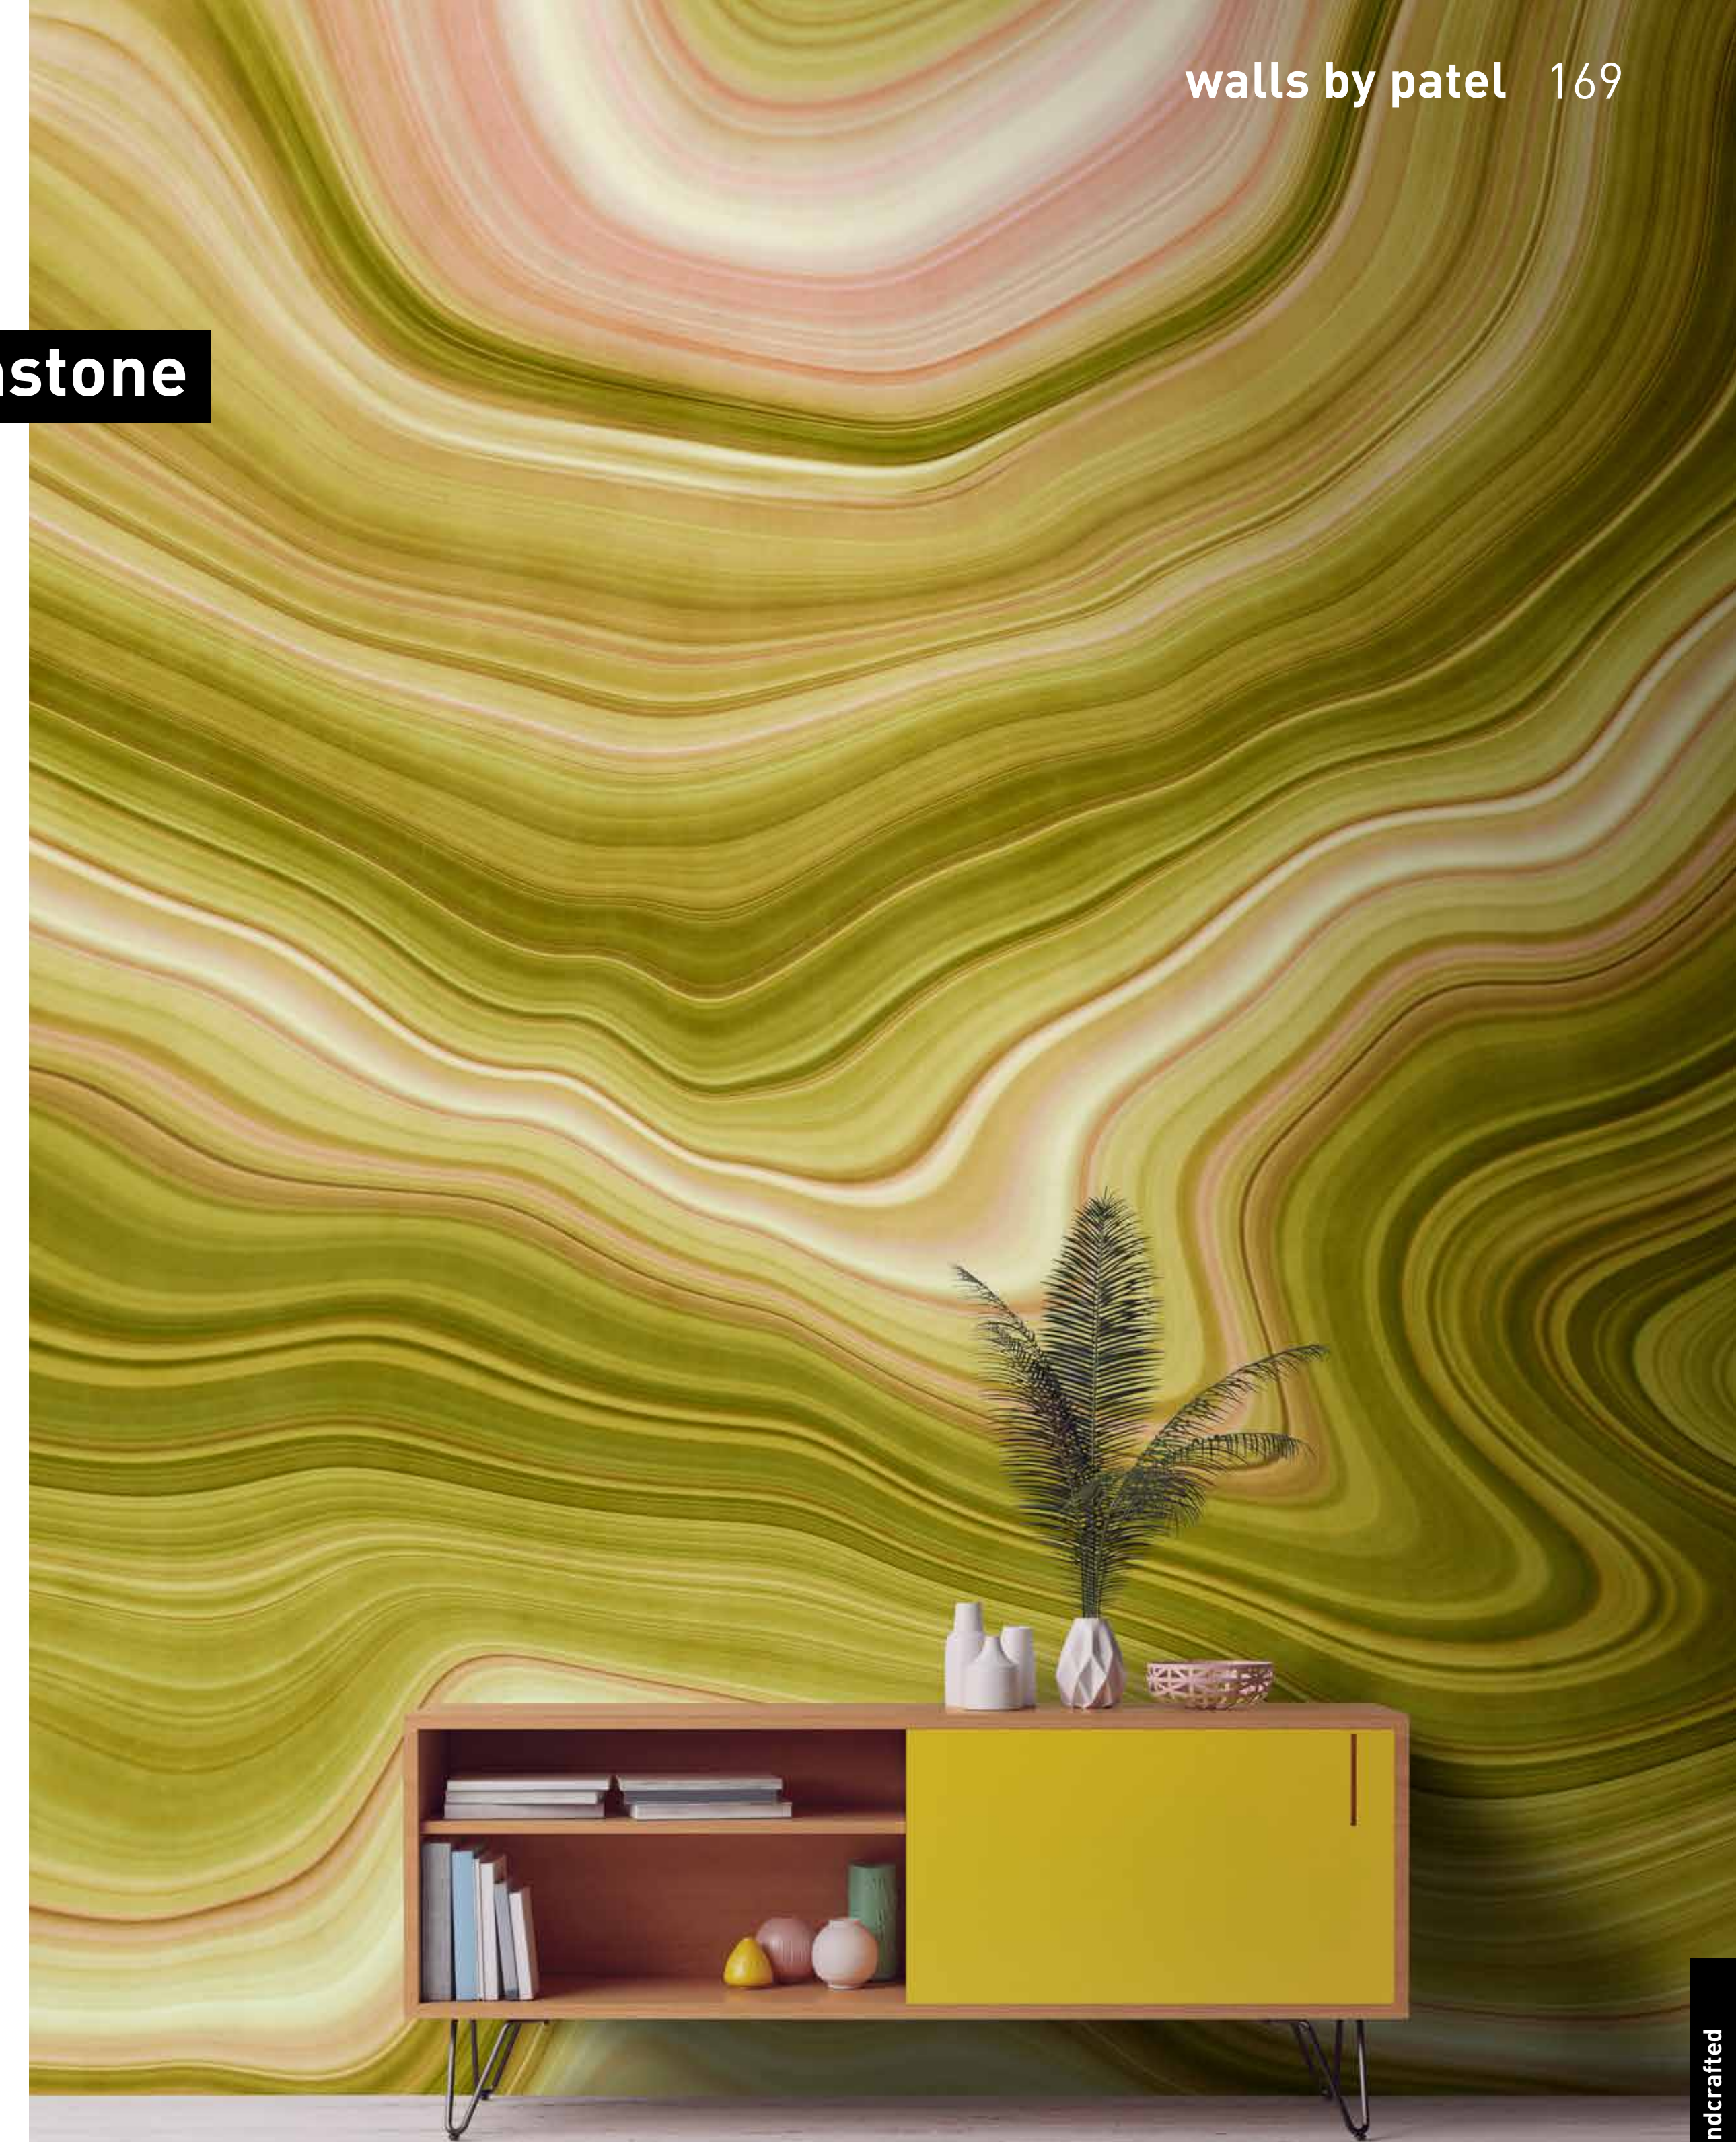

gemstone 1

DD111136 200 g/m² ›Vlies Premium‹
DD111137 130 g/m² ›Vlies Matt‹
DD111138 ›Strukturvlies Plus‹
DD111139 200 g/m² ›Mica‹

gemstone 2

DD111141 200 g/m² ›Vlies Premium‹
DD111142 130 g/m² ›Vlies Matt‹
DD111143 ›Strukturvlies Plus‹
DD111144 200 g/m² ›Mica‹

gemstone 3

DD111146 200 g/m² ›Vlies Premium‹
DD111147 130 g/m² ›Vlies Matt‹
DD111148 ›Strukturvlies Plus‹
DD111149 200 g/m² ›Mica‹

formate

Standard: 400 x 270 cm
Individuell: Ihr Wunschformat

bestellung

Achtstellige Motiv-Material-Nr. und ggf. die Angabe Ihres Wunschformats (Breite x Höhe). Alle Motive sind gespiegelt erhältlich

dimensions

Standard: 400 x 270 cm
Individual: your desired format

order

Eight-digit material-motif code and your desired format when needed (width x height). All motifs are available mirrored

gemstone