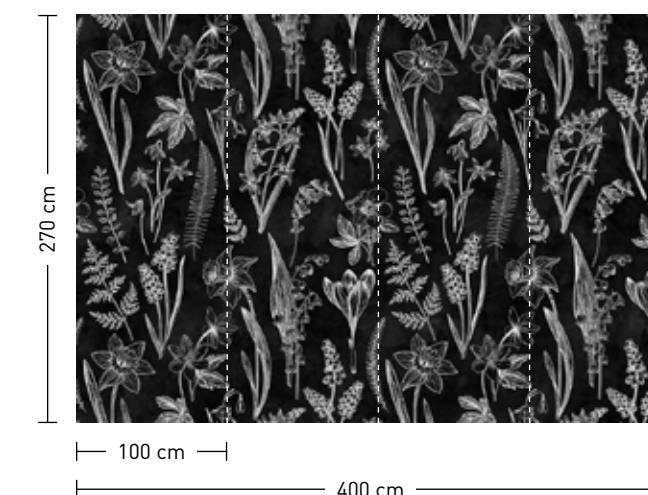

order

Eight-digit material-motif code
and your desired format when
needed (width x height)

blackboard 7

DD110336 200 g/m² ›Vlies Premium‹
DD110337 130 g/m² ›Vlies Matt‹
DD110338 ›Strukturvlies Plus‹
DD110339 200 g/m² ›Mica‹