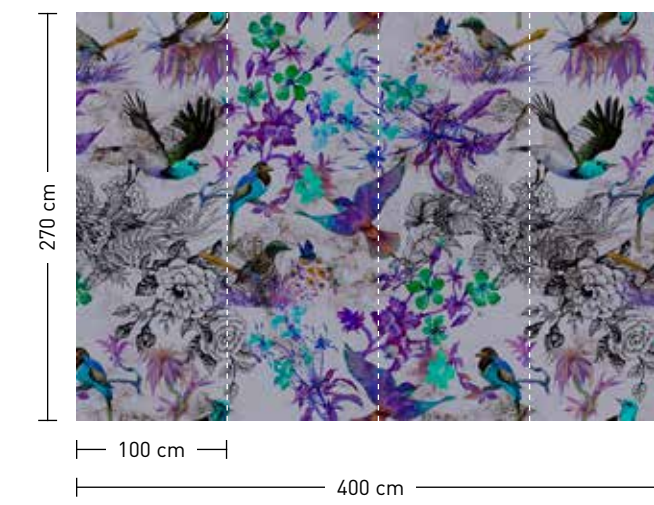

funky birds 2

DD110181 200 g/m² »Vlies Premium«
DD110182 130 g/m² »Vlies Matt«
DD110183 »Strukturvlies Plus«
DD110184 200 g/m² »Mica«