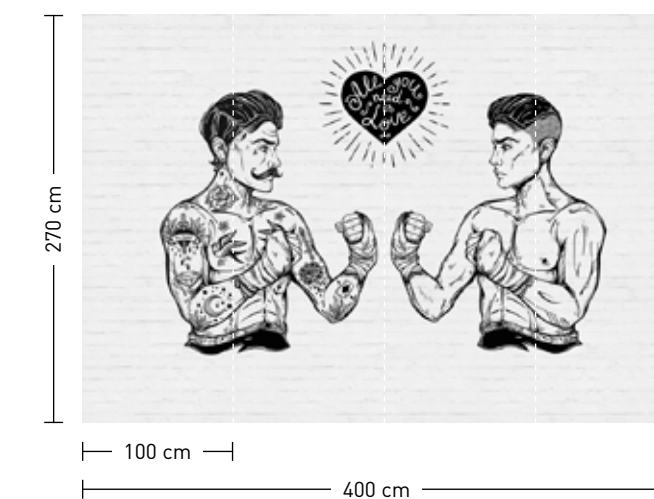

bestellung

Achtstellige Motiv-Material-Nr. und ggf. die Angabe Ihres Wunschformats (Breite x Höhe)

dimensions

Standard: 400 x 270 cm
Individual: your desired format

order

Eight-digit material-motif code and your desired format when needed (width x height)