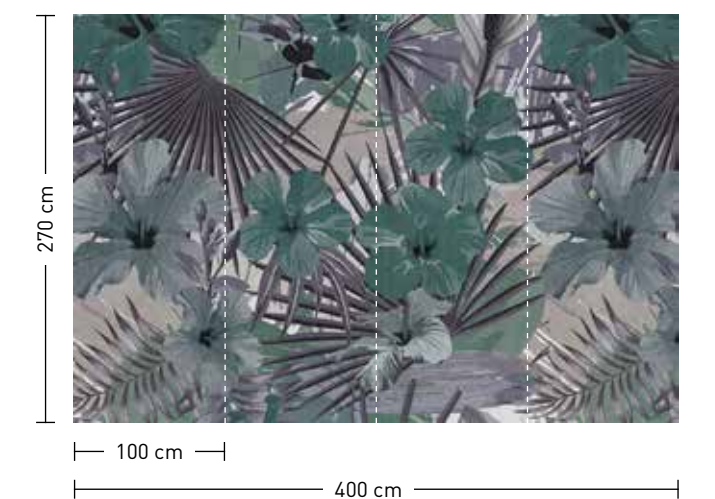

hibiscus 3

DD111071 200 g/m² »Vlies Premium«
DD111073 130 g/m² »Vlies Matt«
DD111073 »Strukturvlies Plus«
DD111074 200 g/m² »Mica«