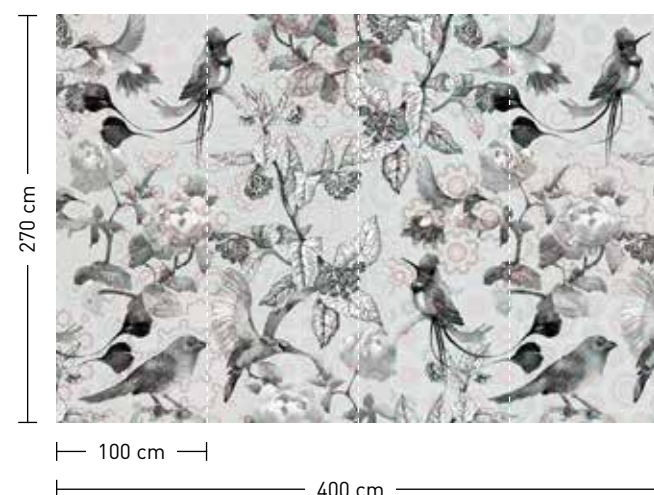

exotic mosaic 4

- DD110301 200 g/m² ›Vlies Premium‹
- DD110302 130 g/m² ›Vlies Matt‹
- DD110303 ›Strukturvlies Plus‹
- DD110304 200 g/m² ›Mica‹