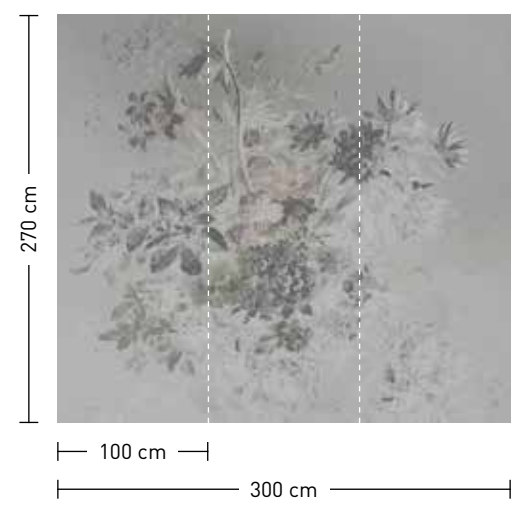

bouquet pastel 3

- DD110736 200 g/m² »Vlies Premium«
- DD110737 130 g/m² »Vlies Matt«
- DD110738 »Strukturvlies Plus«
- DD110739 200 g/m² »Mica«