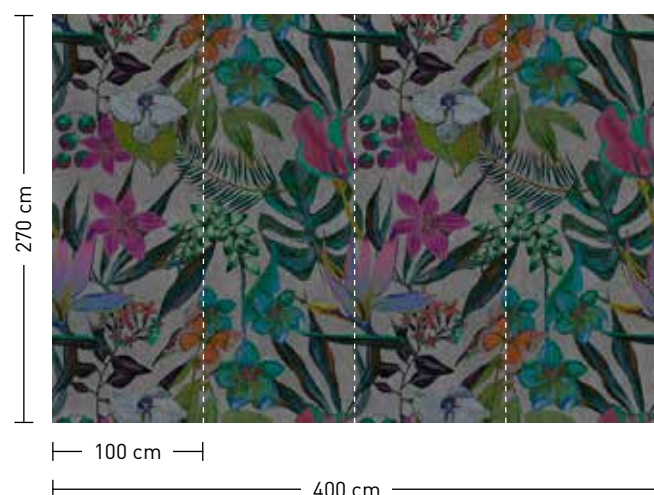

exotic night 1

- DD111176 200 g/m² ›Vlies Premium‹
- DD111177 130 g/m² ›Vlies Matt‹
- DD111178 ›Strukturvlies Plus‹
- DD111179 200 g/m² ›Mica‹