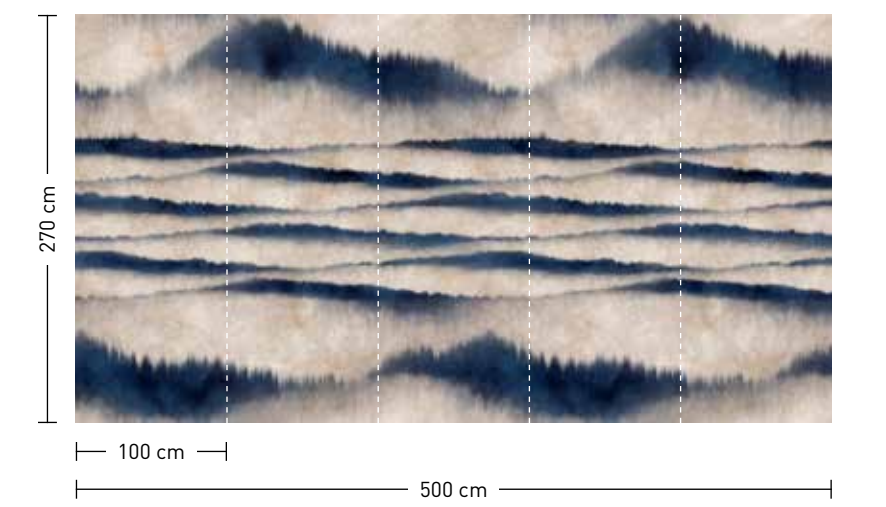

sankei 2

- DD110786 200 g/m² ›Vlies Premium‹
- DD110787 130 g/m² ›Vlies Matt‹
- DD110788 ›Strukturvlies Plus‹
- DD110789 200 g/m² ›Mica‹