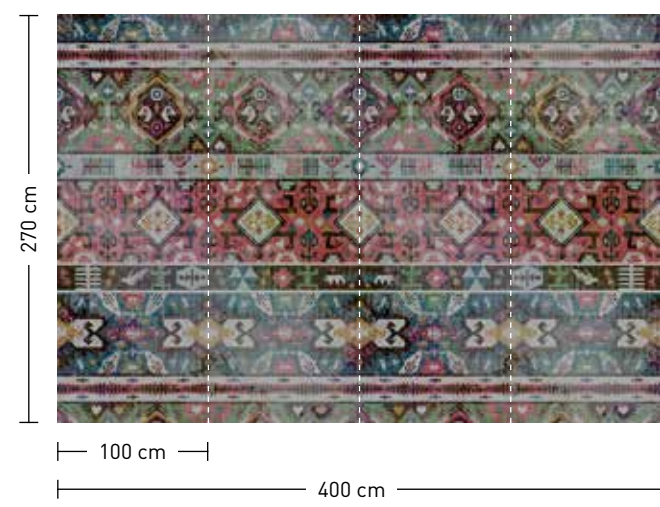

dimensions

Standard: 400 x 270 cm
 Individual: your desired format

order

Eight-digit material-motif code and your desired format when needed (width x height); All motifs are available mirrored

navajo

navajo 1
 DD110921 200 g/m² ›Vlies Premium‹
 DD110922 130 g/m² ›Vlies Matt‹
 DD110923 ›Strukturvlies Plus‹
 DD110924 200 g/m² ›Mica‹