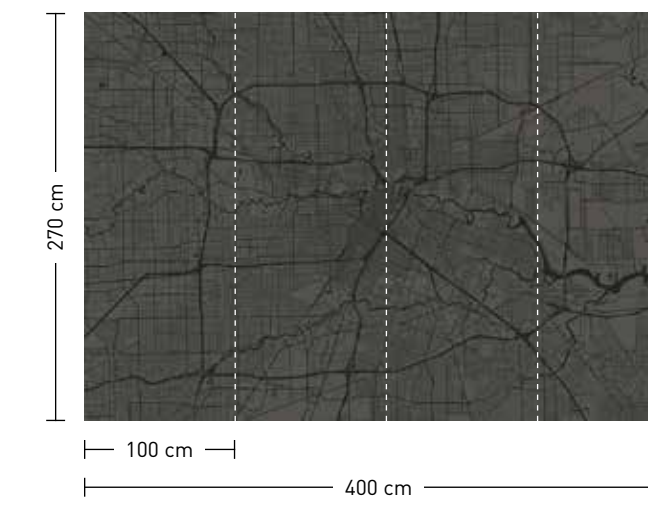

metropolitan 2

- DD110886 200 g/m² »Vlies Premium«
- DD110887 130 g/m² »Vlies Matt«
- DD110888 »Strukturvlies Plus«
- DD110889 200 g/m² »Mica«