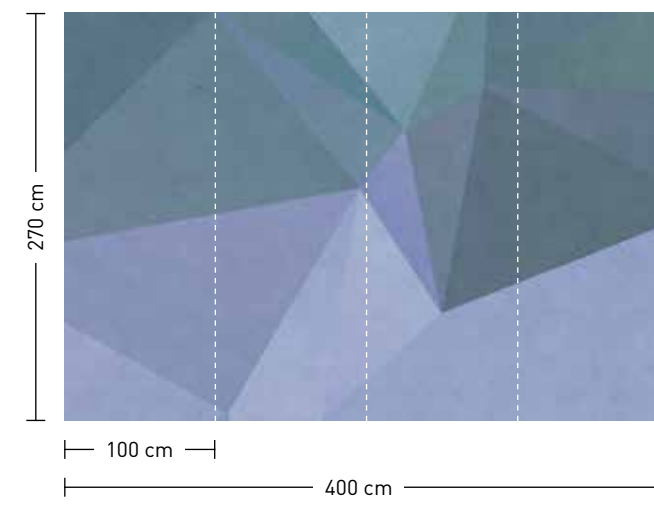

polygonal 2

DD110941 200 g/m² ›Vlies Premium‹
DD110942 130 g/m² ›Vlies Matt‹
DD110943 ›Strukturvlies Plus‹
DD110944 200 g/m² ›Mica‹