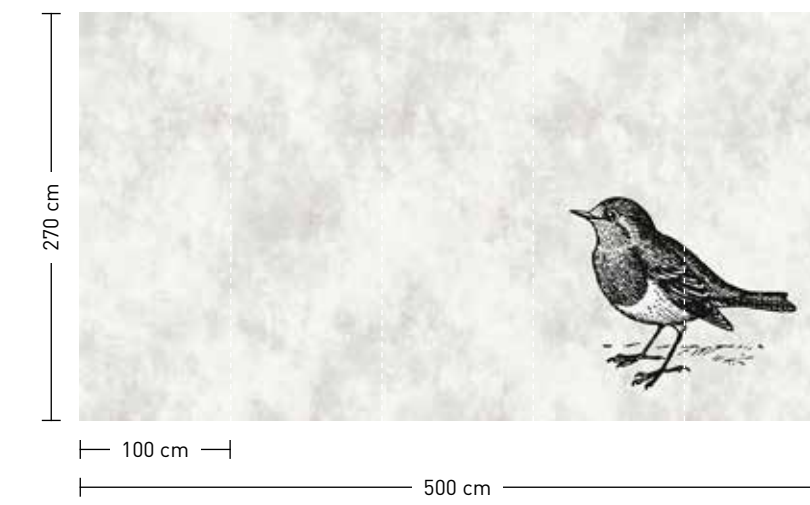

sketchpad 4

DD110366 200 g/m² ›Vlies Premium‹
DD110367 130 g/m² ›Vlies Matt‹
DD110368 ›Strukturvlies Plus‹
DD110369 200 g/m² ›Mica‹

sketchpad 5

DD110371 200 g/m² ›Vlies Premium‹
DD110372 130 g/m² ›Vlies Matt‹
DD110373 ›Strukturvlies Plus‹
DD110374 200 g/m² ›Mica‹

sketchpad 6

DD110376 200 g/m² ›Vlies Premium‹
DD110377 130 g/m² ›Vlies Matt‹
DD110378 ›Strukturvlies Plus‹
DD110379 200 g/m² ›Mica‹