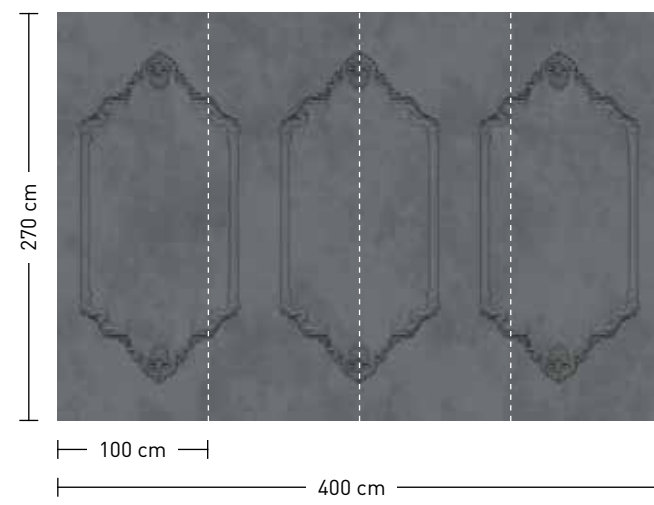

DD110676 200 g/m² ›Vlies Premium‹
DD110677 130 g/m² ›Vlies Matt‹
DD110678 ›Strukturvlies Plus‹
DD110679 200 g/m² ›Mica‹

DD110681 200 g/m² ›Vlies Premium‹
DD110682 130 g/m² ›Vlies Matt‹
DD110683 ›Strukturvlies Plus‹
DD110684 200 g/m² ›Mica‹

frames 3

DD110686 200 g/m² ›Vlies Premium‹
DD110687 130 g/m² ›Vlies Matt‹
DD110688 ›Strukturvlies Plus‹
DD110689 200 g/m² ›Mica‹

formate

Standard: 400 x 270 cm
Individuell: Ihr Wunschformat

bestellung

Achtstellige Motiv-Material-Nr. und ggf. die Angabe Ihres Wunschformats (Breite x Höhe)

dimensions

Standard: 400 x 270 cm
Individual: your desired format

order

Eight-digit material-motif code and your desired format when needed [width x height]

frames