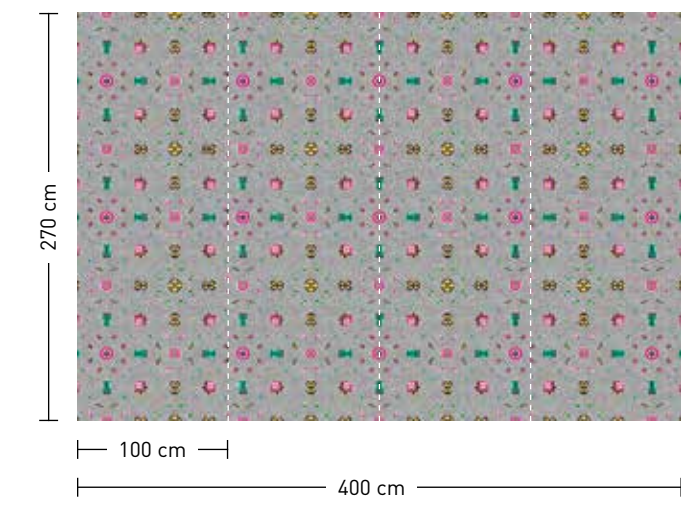

emerald 4
DD110541 200 g/m² ›Vlies Premium‹
DD110542 130 g/m² ›Vlies Matt‹
DD110543 ›Strukturvlies Plus‹
DD110544 200 g/m² ›Mica‹