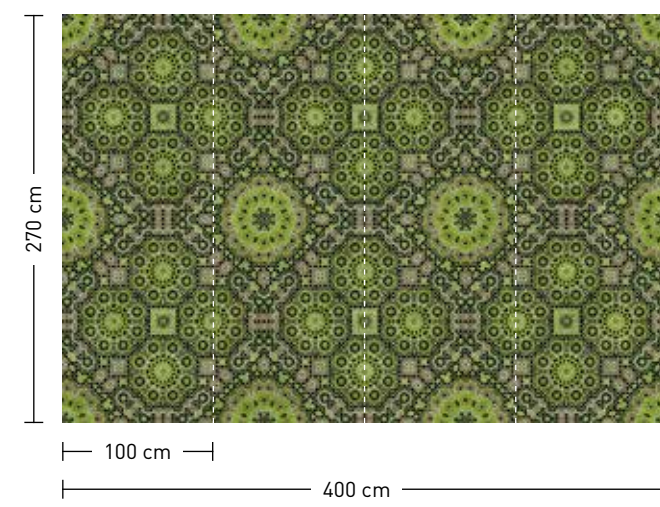

maroc 1
DD110601 200 g/m² ›Vlies Premium‹
DD110602 130 g/m² ›Vlies Matt‹
DD110603 ›Strukturvlies Plus‹
DD110604 200 g/m² ›Mica‹