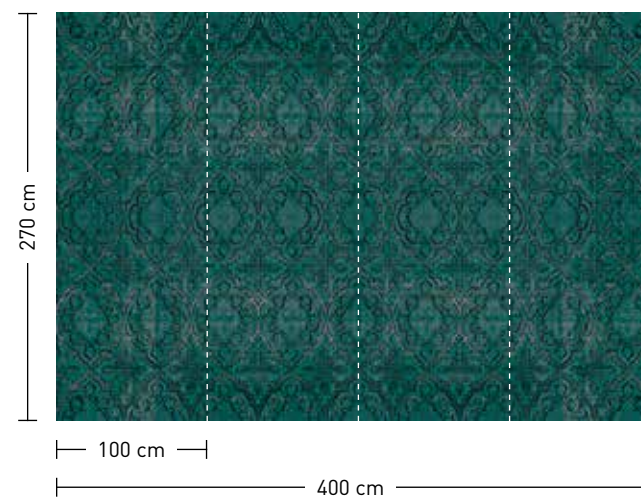

woody 3

- DD111221 200 g/m² ›Vlies Premium‹
- DD111222 130 g/m² ›Vlies Matt‹
- DD111223 ›Strukturvlies Plus‹
- DD111224 200 g/m² ›Mica‹