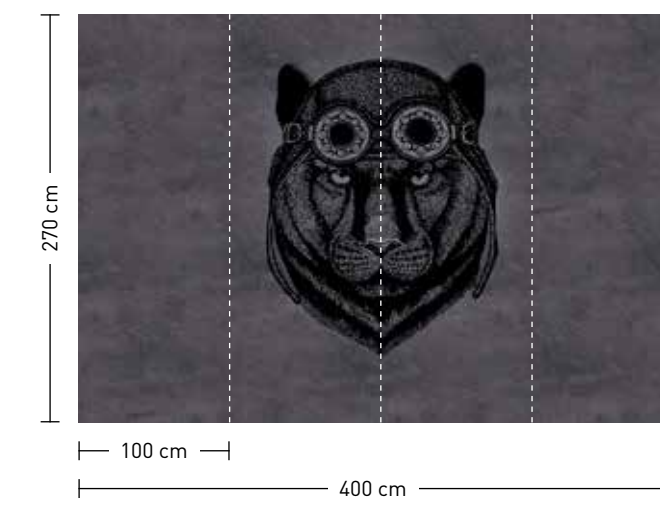

bestellung
 Achtstellige Motiv-Material-Nr.
 und ggf. die Angabe Ihres
 Wunschformats (Breite x Höhe)

dimensions
 Standard: 400 x 270 cm
 Individual: your desired format

order
 eight-digit material-motif code
 and your desired format when
 needed (width x height)