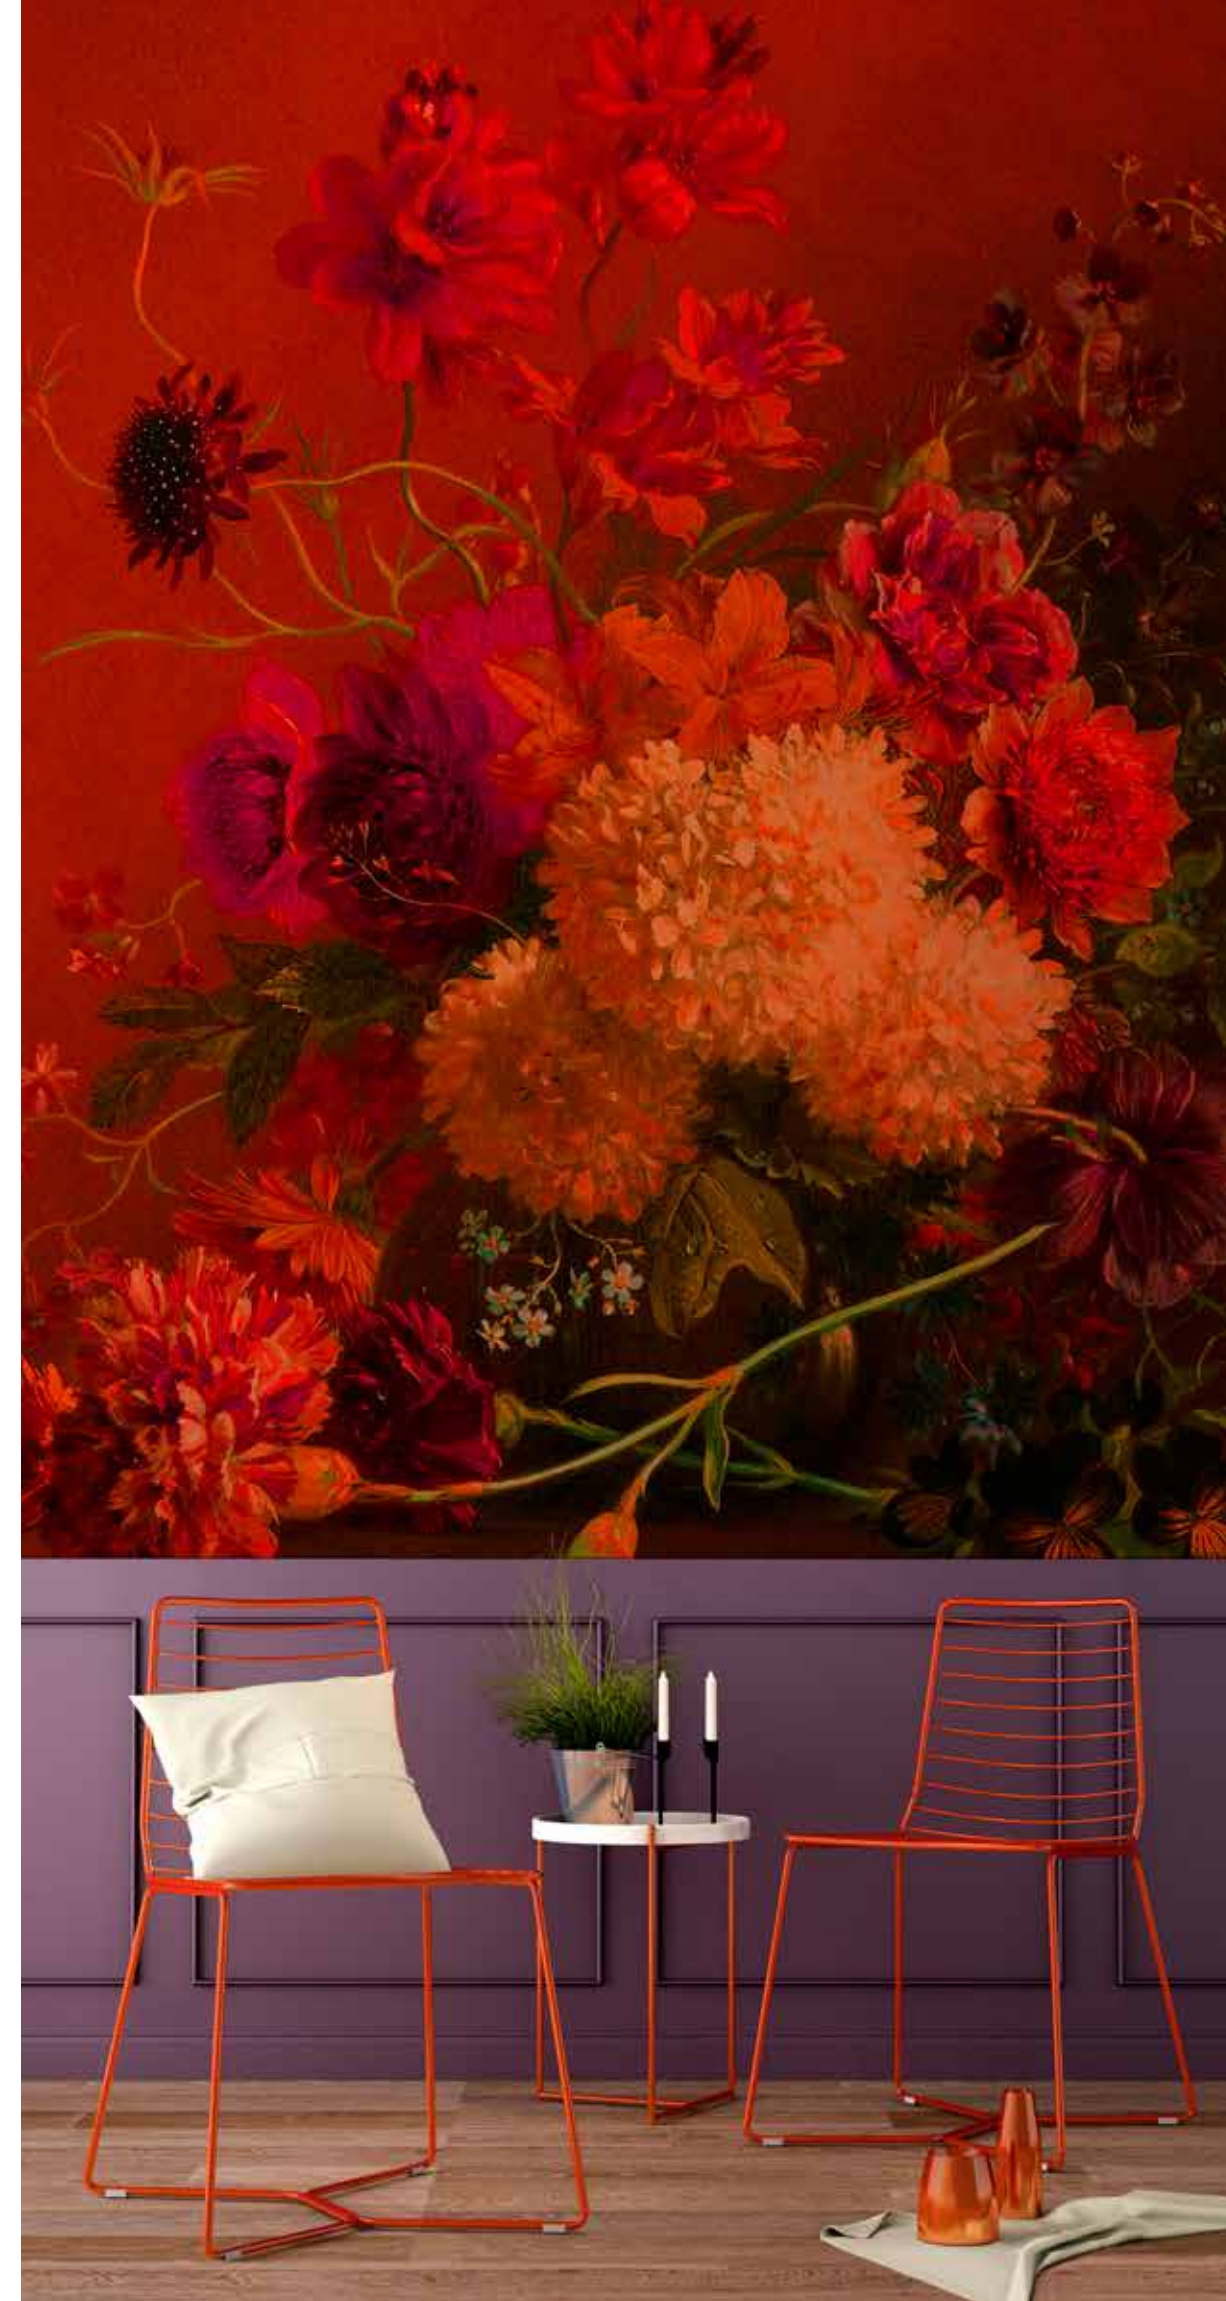

bouquet vibrant

masterpieces

Kombinierfähige Designs
Combineable designs

DD110701 200 g/m² ›Vlies Premium‹
DD110702 130 g/m² ›Vlies Matt‹
DD110703 ›Strukturvlies Plus‹
DD110704 200 g/m² ›Mica‹

DD110706 200 g/m² ›Vlies Premium‹
DD110707 130 g/m² ›Vlies Matt‹
DD110708 ›Strukturvlies Plus‹
DD110709 200 g/m² ›Mica‹

DD110711 200 g/m² ›Vlies Premium‹
DD110712 130 g/m² ›Vlies Matt‹
DD110713 ›Strukturvlies Plus‹
DD110714 200 g/m² ›Mica‹

formate

Standard: 300 x 270 cm
Individuell: Ihr Wunschformat

bestellung

Achtstellige Motiv-Material-Nr. und ggf. die Angabe Ihres Wunschformats (Breite x Höhe). Alle Motive sind gespiegelt erhältlich

dimensions

Standard: 300 x 270 cm
Individual: your desired format

order

Eight-digit material-motif code and your desired format when needed (width x height). All motifs are available mirrored