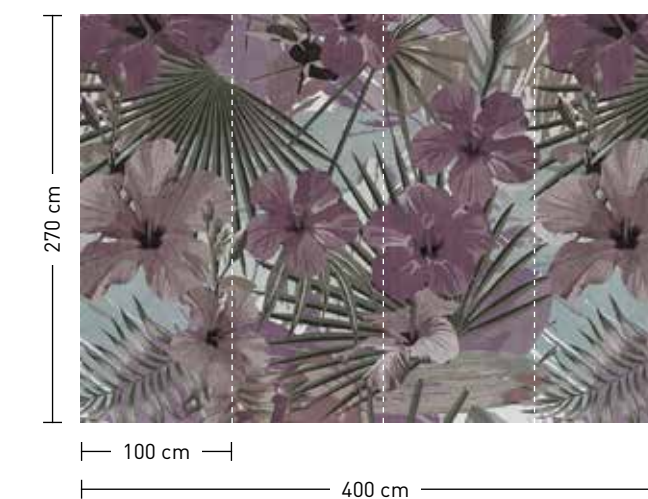

hibiscus 2

DD111066 200 g/m² »Vlies Premium«
DD111072 130 g/m² »Vlies Matt«
DD111068 »Strukturvlies Plus«
DD111074 200 g/m² »Mica«