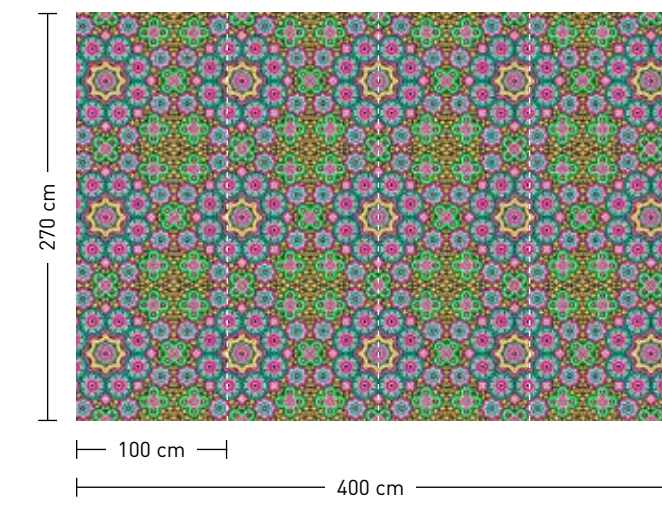

order

Eight-digit material-motif code
and your desired format when
needed (width x height)

emerald 2
DD110531 200 g/m² ›Vlies Premium‹
DD110532 130 g/m² ›Vlies Matt‹
DD110533 ›Strukturvlies Plus‹
DD110534 200 g/m² ›Mica‹