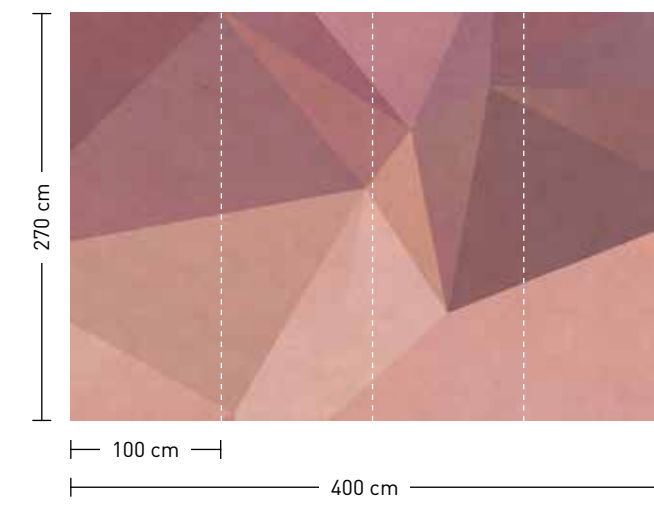

polygonal 3

DD110946 200 g/m² ›Vlies Premium‹
DD110947 130 g/m² ›Vlies Matt‹
DD110948 ›Strukturvlies Plus‹
DD110949 200 g/m² ›Mica‹

formate

Standard: 400 x 270 cm
Individuell: Ihr Wunschformat

bestellung

Achtstellige Motiv-Material-Nr. und ggf. die Angabe Ihres Wunschformats (Breite x Höhe). Alle Motive sind gespiegelt erhältlich

dimensions

Standard: 400 x 270 cm
Individual: your desired format

order

Eight-digit material-motif code and your desired format when needed (width x height). All motifs are available mirrored