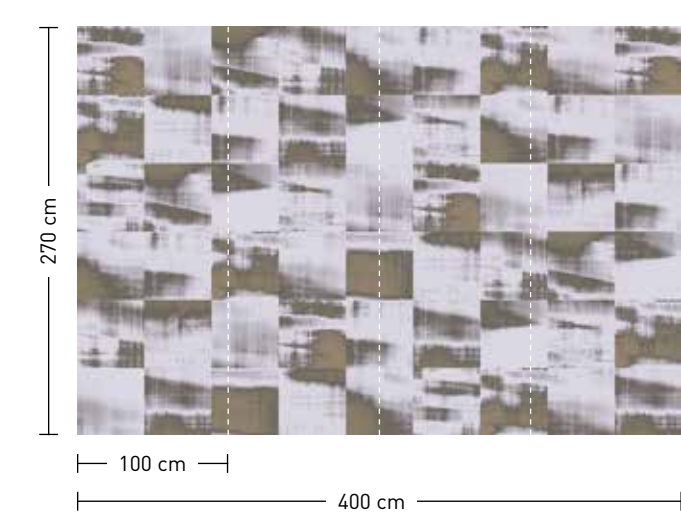

order

Eight-digit material-motif code
and your desired format when
needed (width x height)

reflection 2
DD111041 200 g/m² ›Vlies Premium‹
DD111042 130 g/m² ›Vlies Matt‹
DD111043 ›Strukturvlies Plus‹
DD111044 200 g/m² ›Mica‹