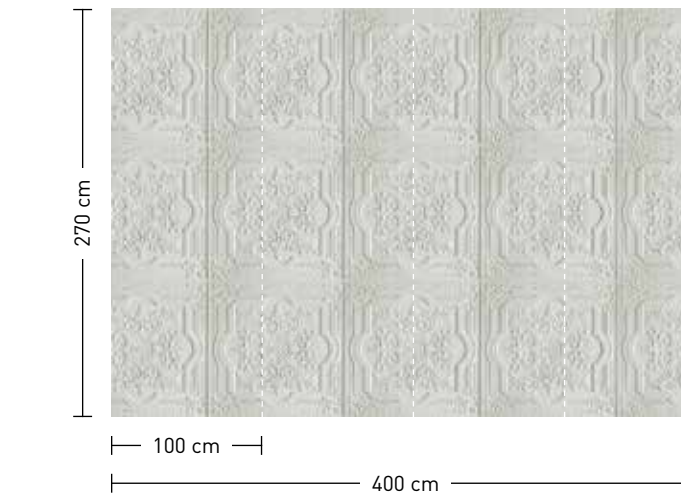

stucco 3
DD110766 200 g/m² ›Vlies Premium‹
DD110767 130 g/m² ›Vlies Matt‹
DD110768 ›Strukturvlies Plus‹
DD110769 200 g/m² ›Mica‹