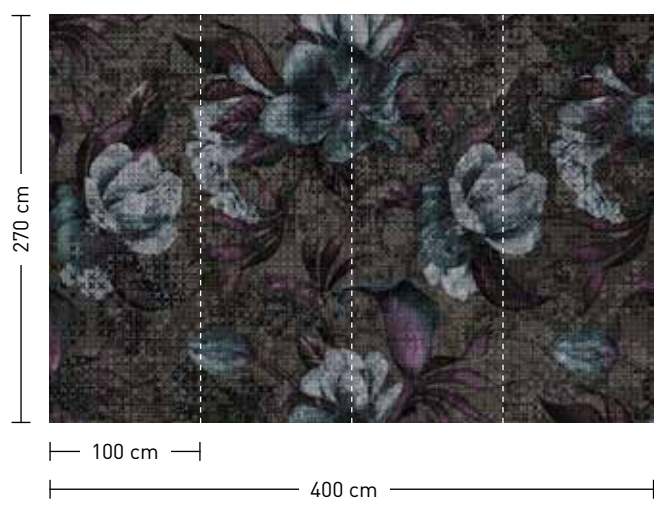

mystique 2

DD111191 200 g/m² ›Vlies Premium‹
DD111192 130 g/m² ›Vlies Matt‹
DD111193 ›Strukturvlies Plus‹
DD111194 200 g/m² ›Mica‹