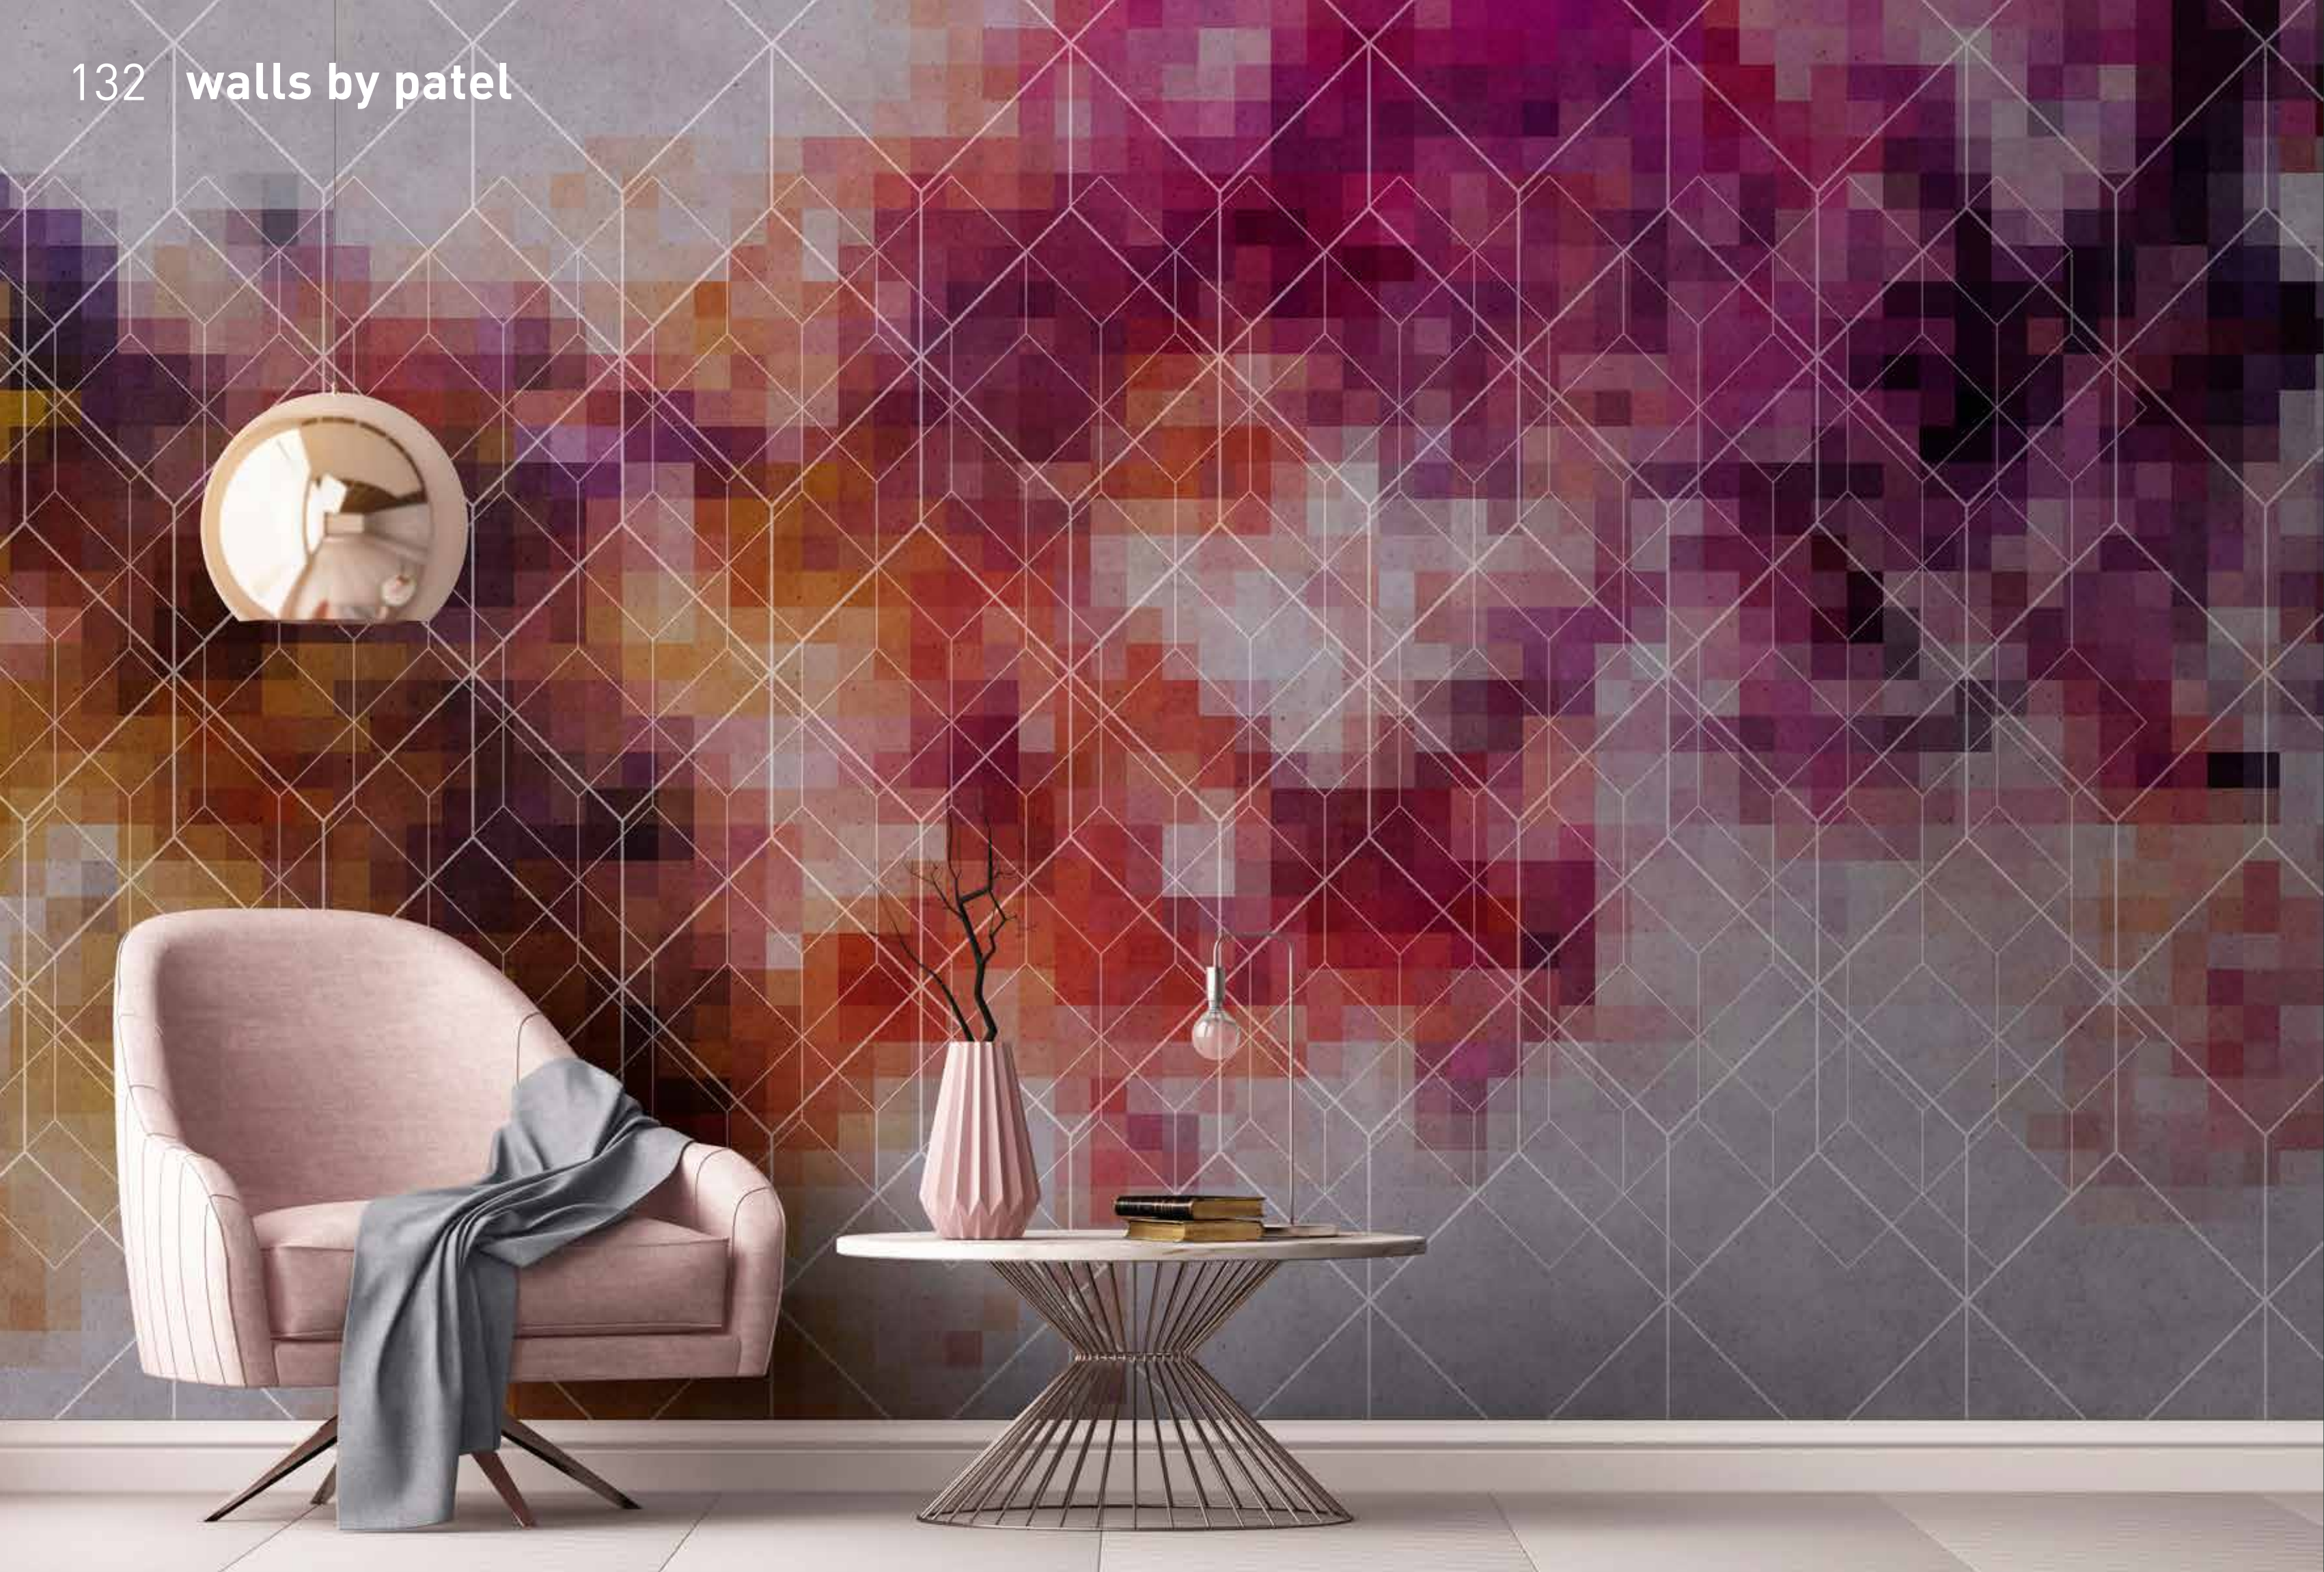

100 cm 400 cm 270 cm

DD110906 200 g/m² ›Vlies Premium‹
DD110907 130 g/m² ›Vlies Matt‹
DD110908 ›Strukturvlies Plus‹
DD110909 200 g/m² ›Mica‹

100 cm 400 cm 270 cm

DD110911 200 g/m² ›Vlies Premium‹
DD110912 130 g/m² ›Vlies Matt‹
DD110913 ›Strukturvlies Plus‹
DD110914 200 g/m² ›Mica‹

100 cm 400 cm 270 cm

DD110916 200 g/m² ›Vlies Premium‹
DD110917 130 g/m² ›Vlies Matt‹
DD110918 ›Strukturvlies Plus‹
DD110919 200 g/m² ›Mica‹