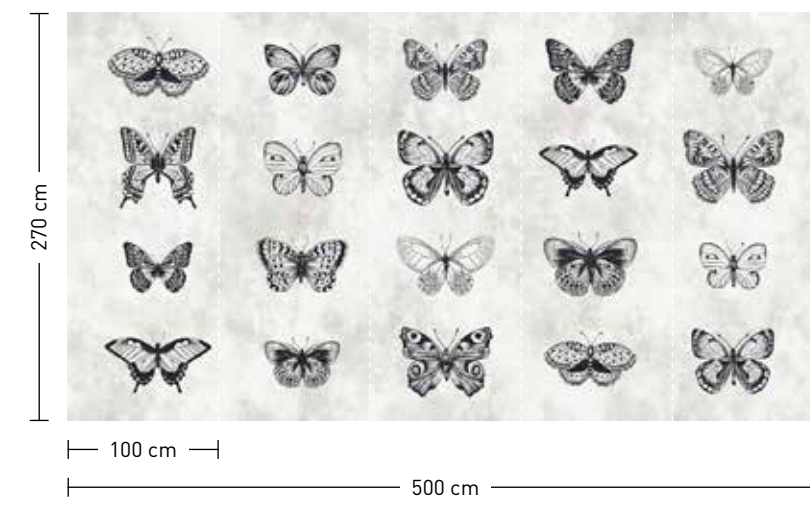

order

Eight-digit material-motif code
and your desired format when
needed (width x height)

sketchpad 1

DD110351 200 g/m² ›Vlies Premium‹
DD110352 130 g/m² ›Vlies Matt‹
DD110353 ›Strukturvlies Plus‹
DD110354 200 g/m² ›Mica‹

sketchpad 2

DD110356 200 g/m² ›Vlies Premium‹
DD110357 130 g/m² ›Vlies Matt‹
DD110358 ›Strukturvlies Plus‹
DD110359 200 g/m² ›Mica‹

sketchpad 3

DD110361 200 g/m² ›Vlies Premium‹
DD110362 130 g/m² ›Vlies Matt‹
DD110363 ›Strukturvlies Plus‹
DD110364 200 g/m² ›Mica‹