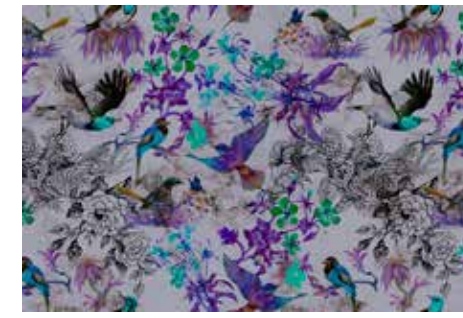

200 g/m² ›Vlies Premium‹

130 g/m² ›Vlies Matt‹

›Strukturvlies Plus‹

200 g/m² ›Mica‹

floral extravagance

funky birds 1 seite page 18/19

funky birds 2 seite page 18/19

funky birds 3 seite page 18/19