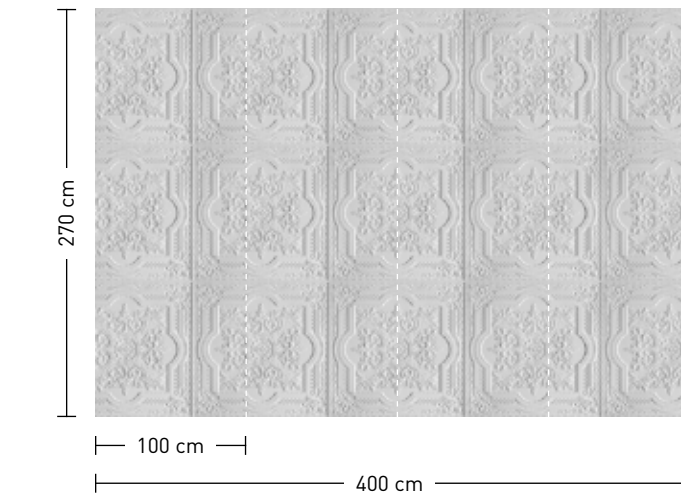

stucco 1
DD110756 200 g/m² ›Vlies Premium‹
DD110757 130 g/m² ›Vlies Matt‹
DD110758 ›Strukturvlies Plus‹
DD110759 200 g/m² ›Mica‹