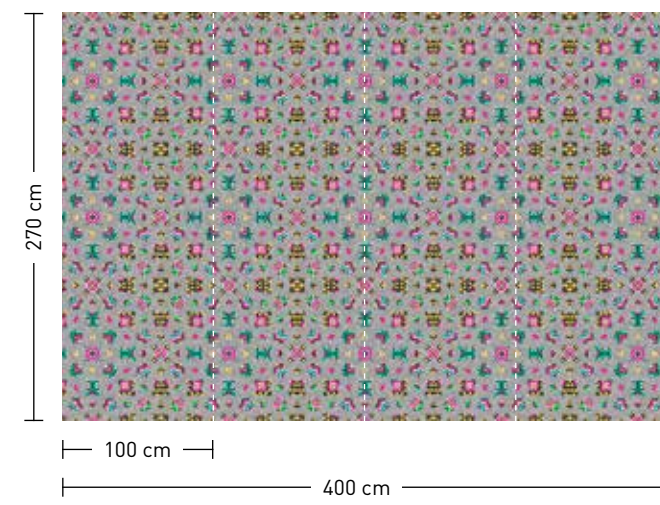

emerald 1
DD110526 200 g/m² ›Vlies Premium‹
DD110527 130 g/m² ›Vlies Matt‹
DD110528 ›Strukturvlies Plus‹
DD110529 200 g/m² ›Mica‹