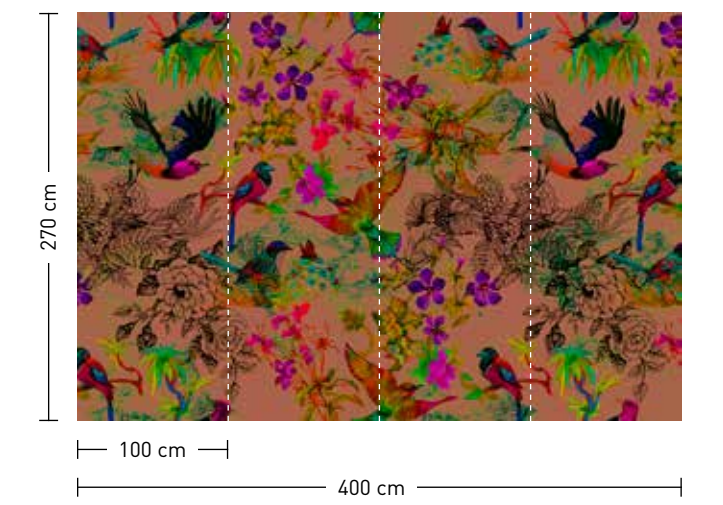

funky birds 3

DD110186 200 g/m² »Vlies Premium«
DD110187 130 g/m² »Vlies Matt«
DD110188 »Strukturvlies Plus«
DD110189 200 g/m² »Mica«