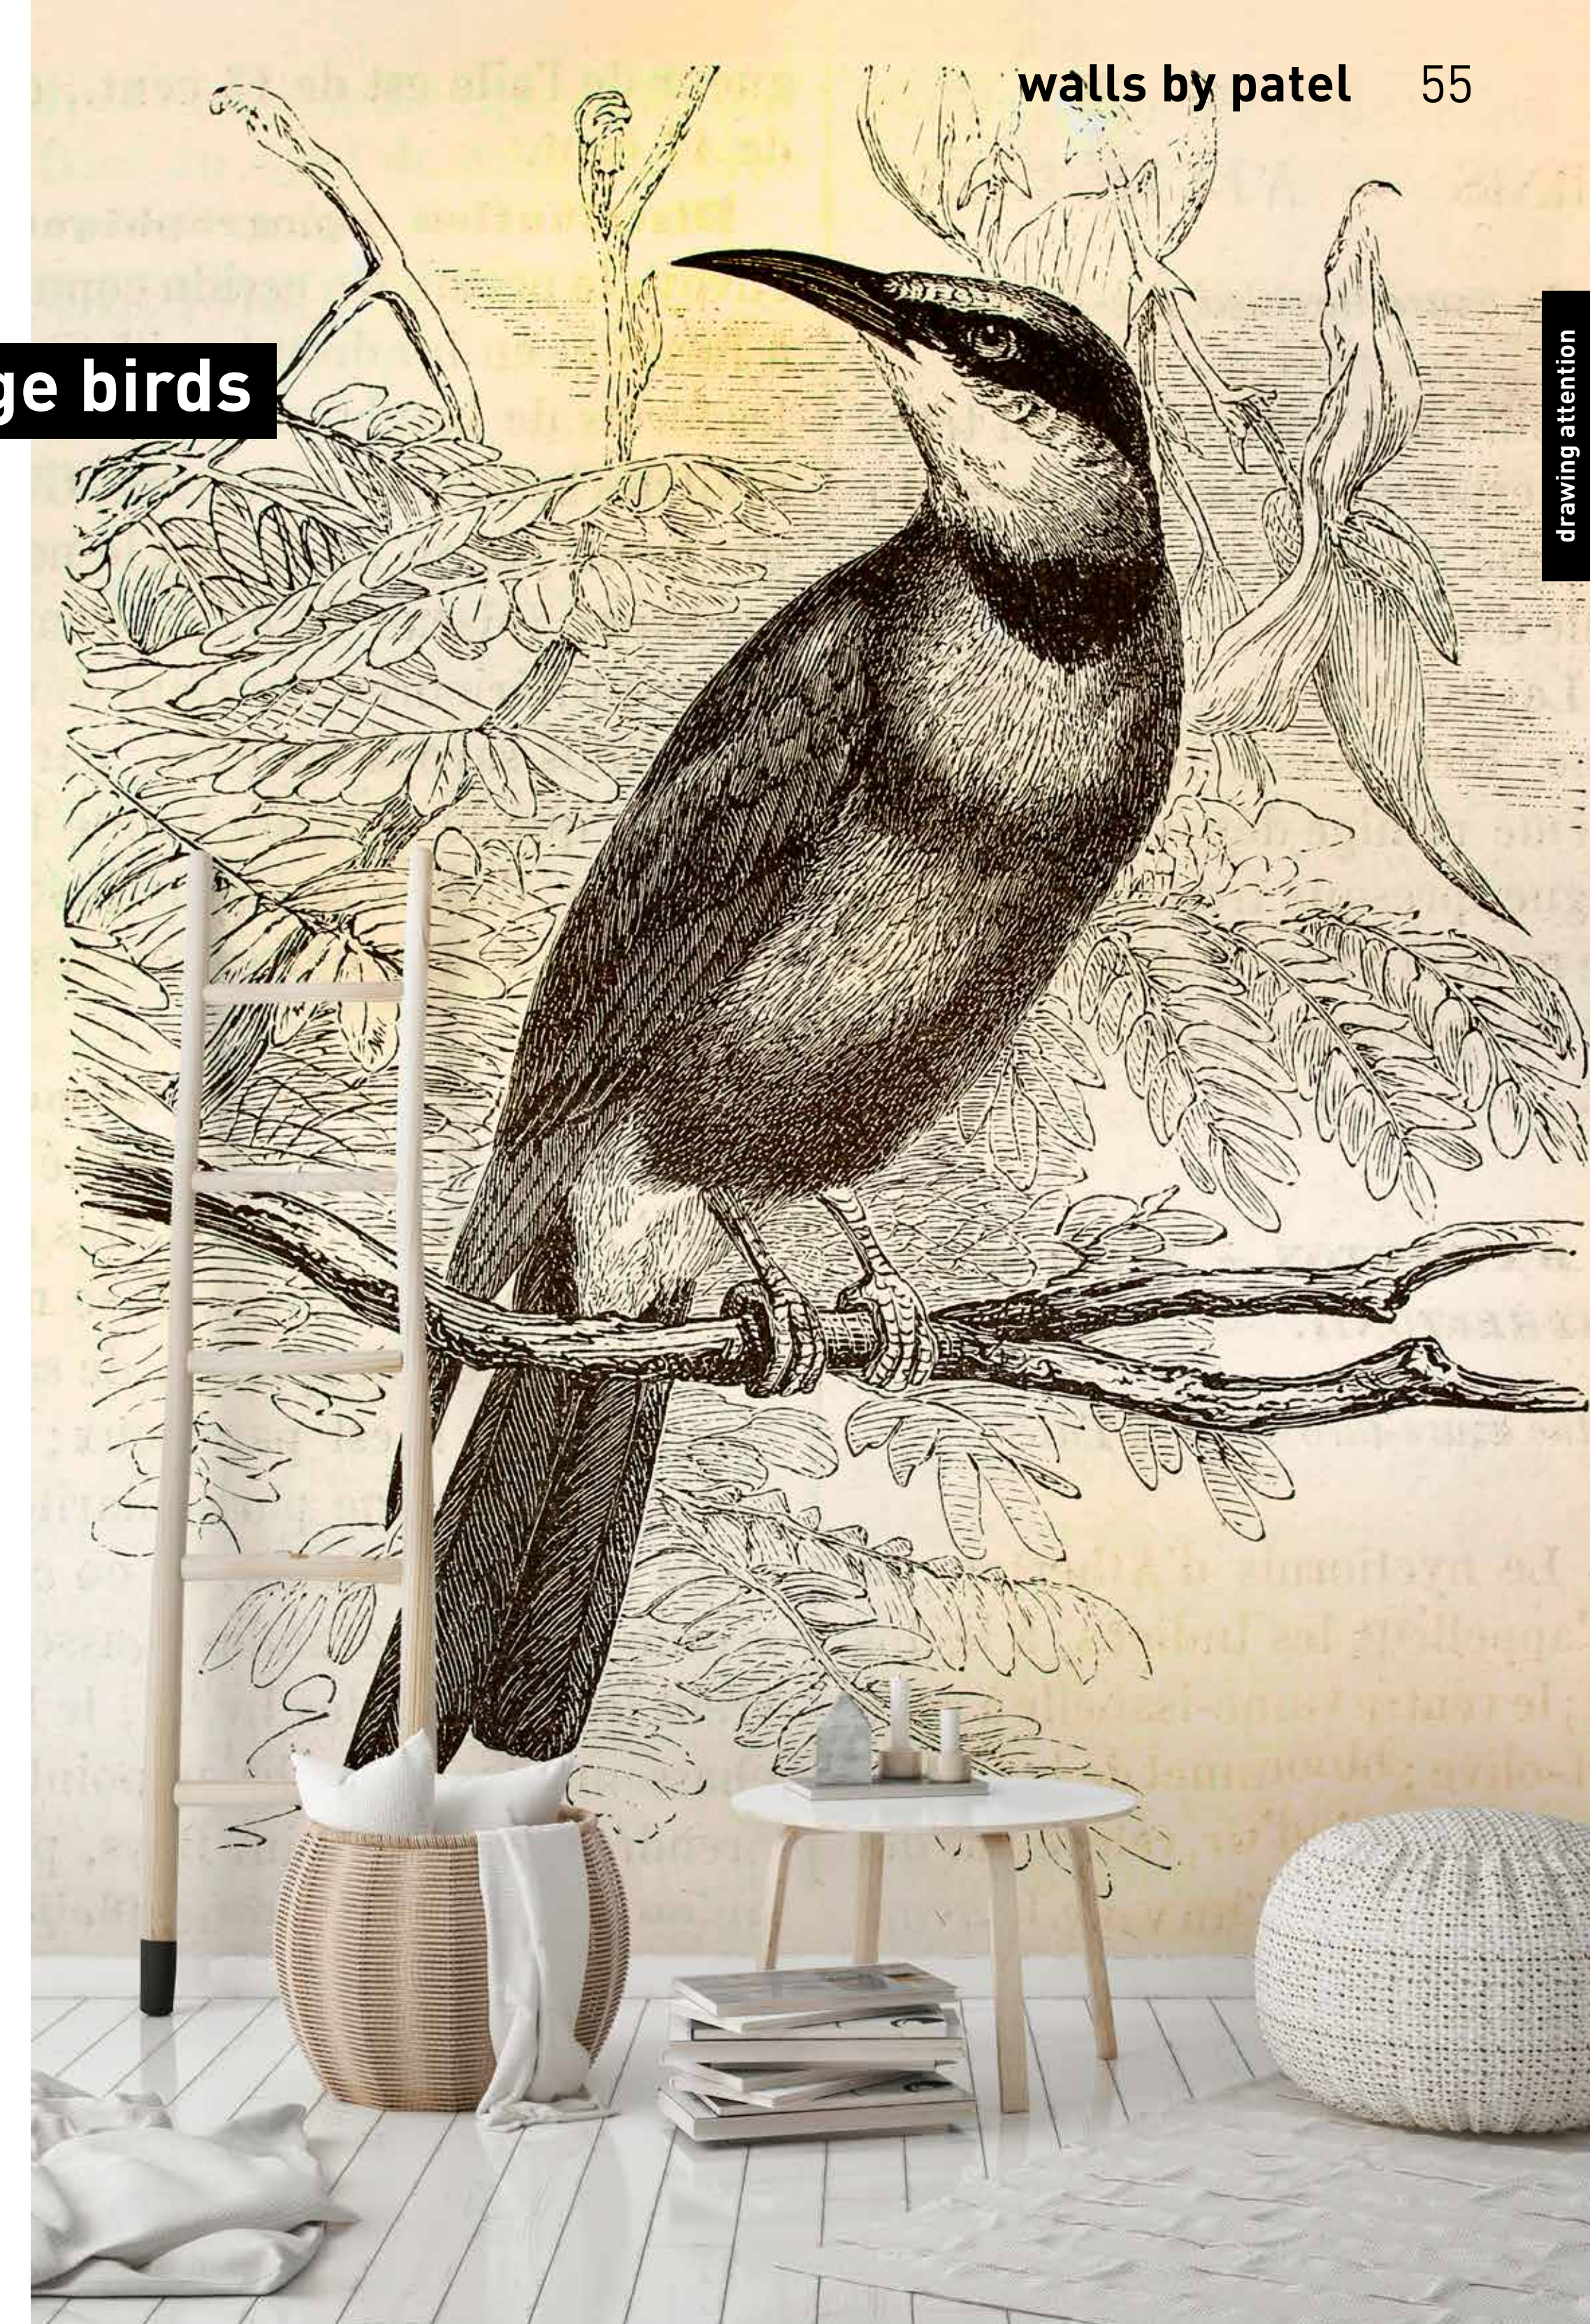

vintage birds

drawing attention

bunny

drawing attention

formate

Standard: 400 x 270 cm
 Individuell: Ihr Wunschformat

bestellung

Achtstellige Motiv-Material-Nr. und ggf. die Angabe Ihres Wunschformats (Breite x Höhe); Alle Motive sind gespiegelt erhältlich