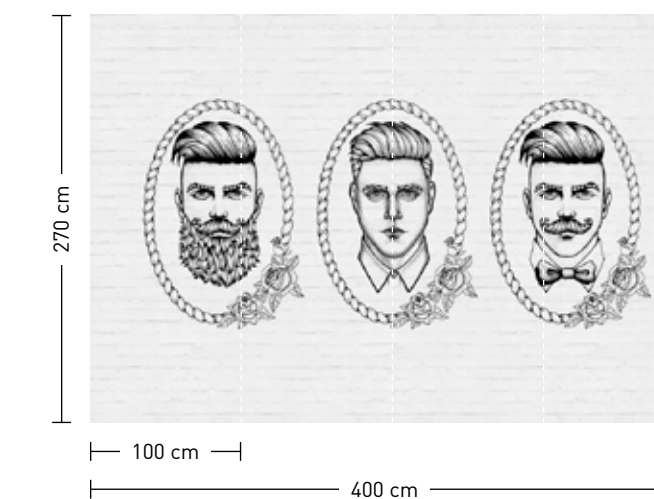

iconic 3

- DD110411 200 g/m² ›Vlies Premium‹
- DD110412 130 g/m² ›Vlies Matt‹
- DD110413 ›Strukturvlies Plus‹
- DD110414 200 g/m² ›Mica‹