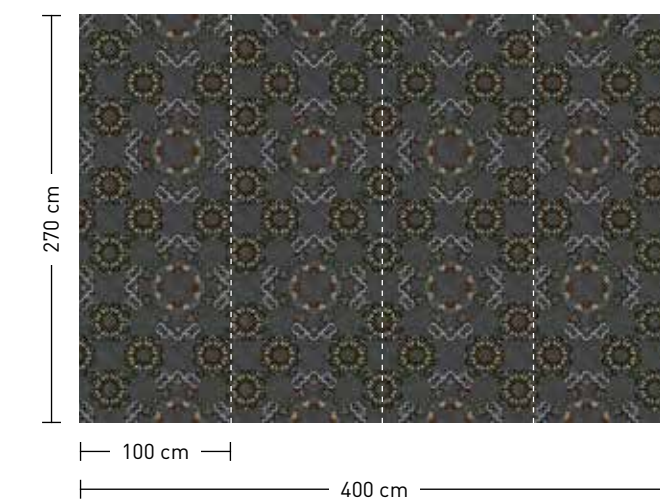

graphite 3

DD110591 200 g/m² ›Vlies Premium‹
DD110592 130 g/m² ›Vlies Matt‹
DD110593 ›Strukturvlies Plus‹
DD110594 200 g/m² ›Mica‹