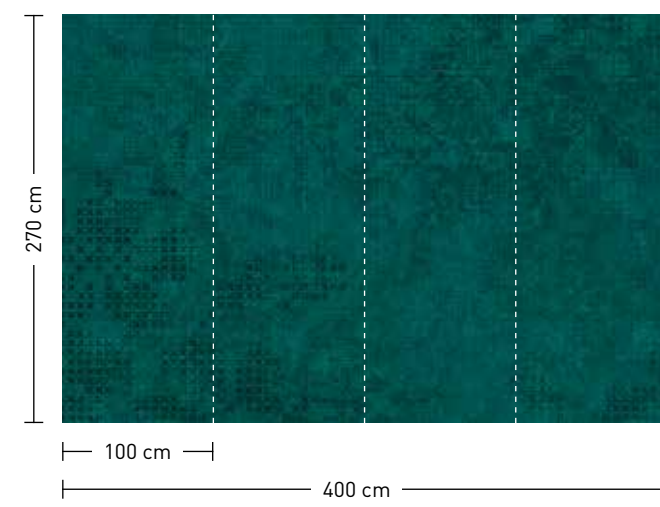

bold gobelin

bold gobelin 1

DD111111 200 g/m² ›Vlies Premium‹
DD111112 130 g/m² ›Vlies Matt‹
DD111113 ›Strukturvlies Plus‹
DD111114 200 g/m² ›Mica‹