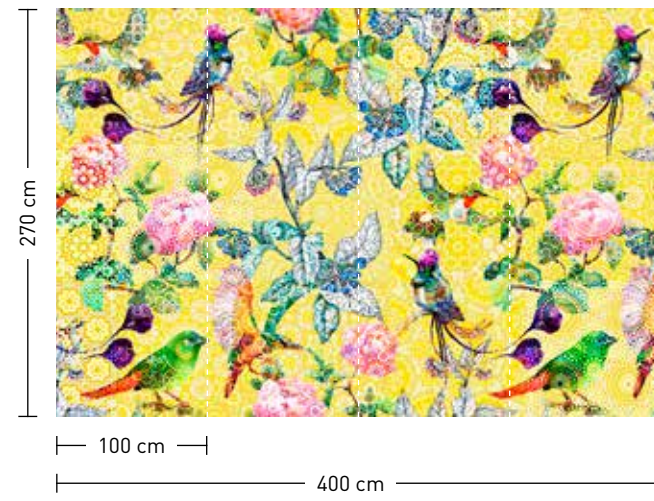

exotic mosaic 1

DD110201 200 g/m² ›Vlies Premium‹
DD110202 130 g/m² ›Vlies Matt‹
DD110203 ›Strukturvlies Plus‹
DD110204 200 g/m² ›Mica‹