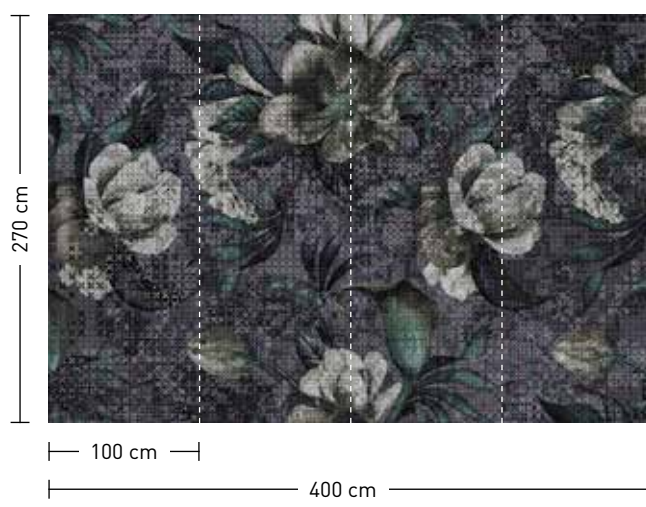

mystique

mystique 1

DD111186 200 g/m² ›Vlies Premium‹
DD111187 130 g/m² ›Vlies Matt‹
DD111188 ›Strukturvlies Plus‹
DD111189 200 g/m² ›Mica‹