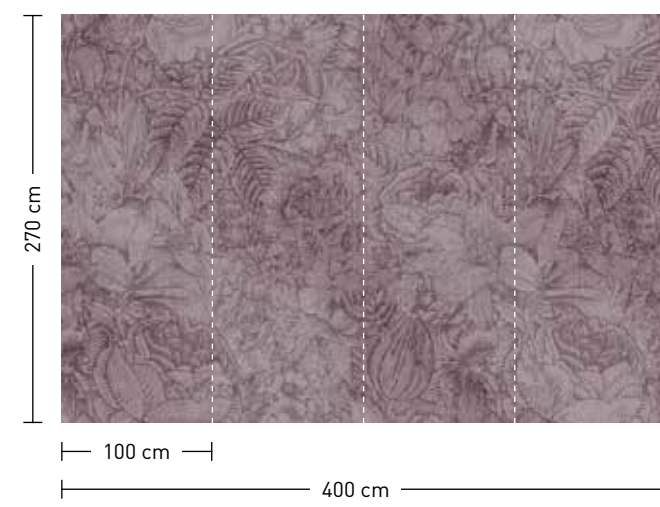

botanica 1

DD111046 200 g/m² »Vlies Premium«
DD111047 130 g/m² »Vlies Matt«
DD111048 »Strukturvlies Plus«
DD111049 200 g/m² »Mica«