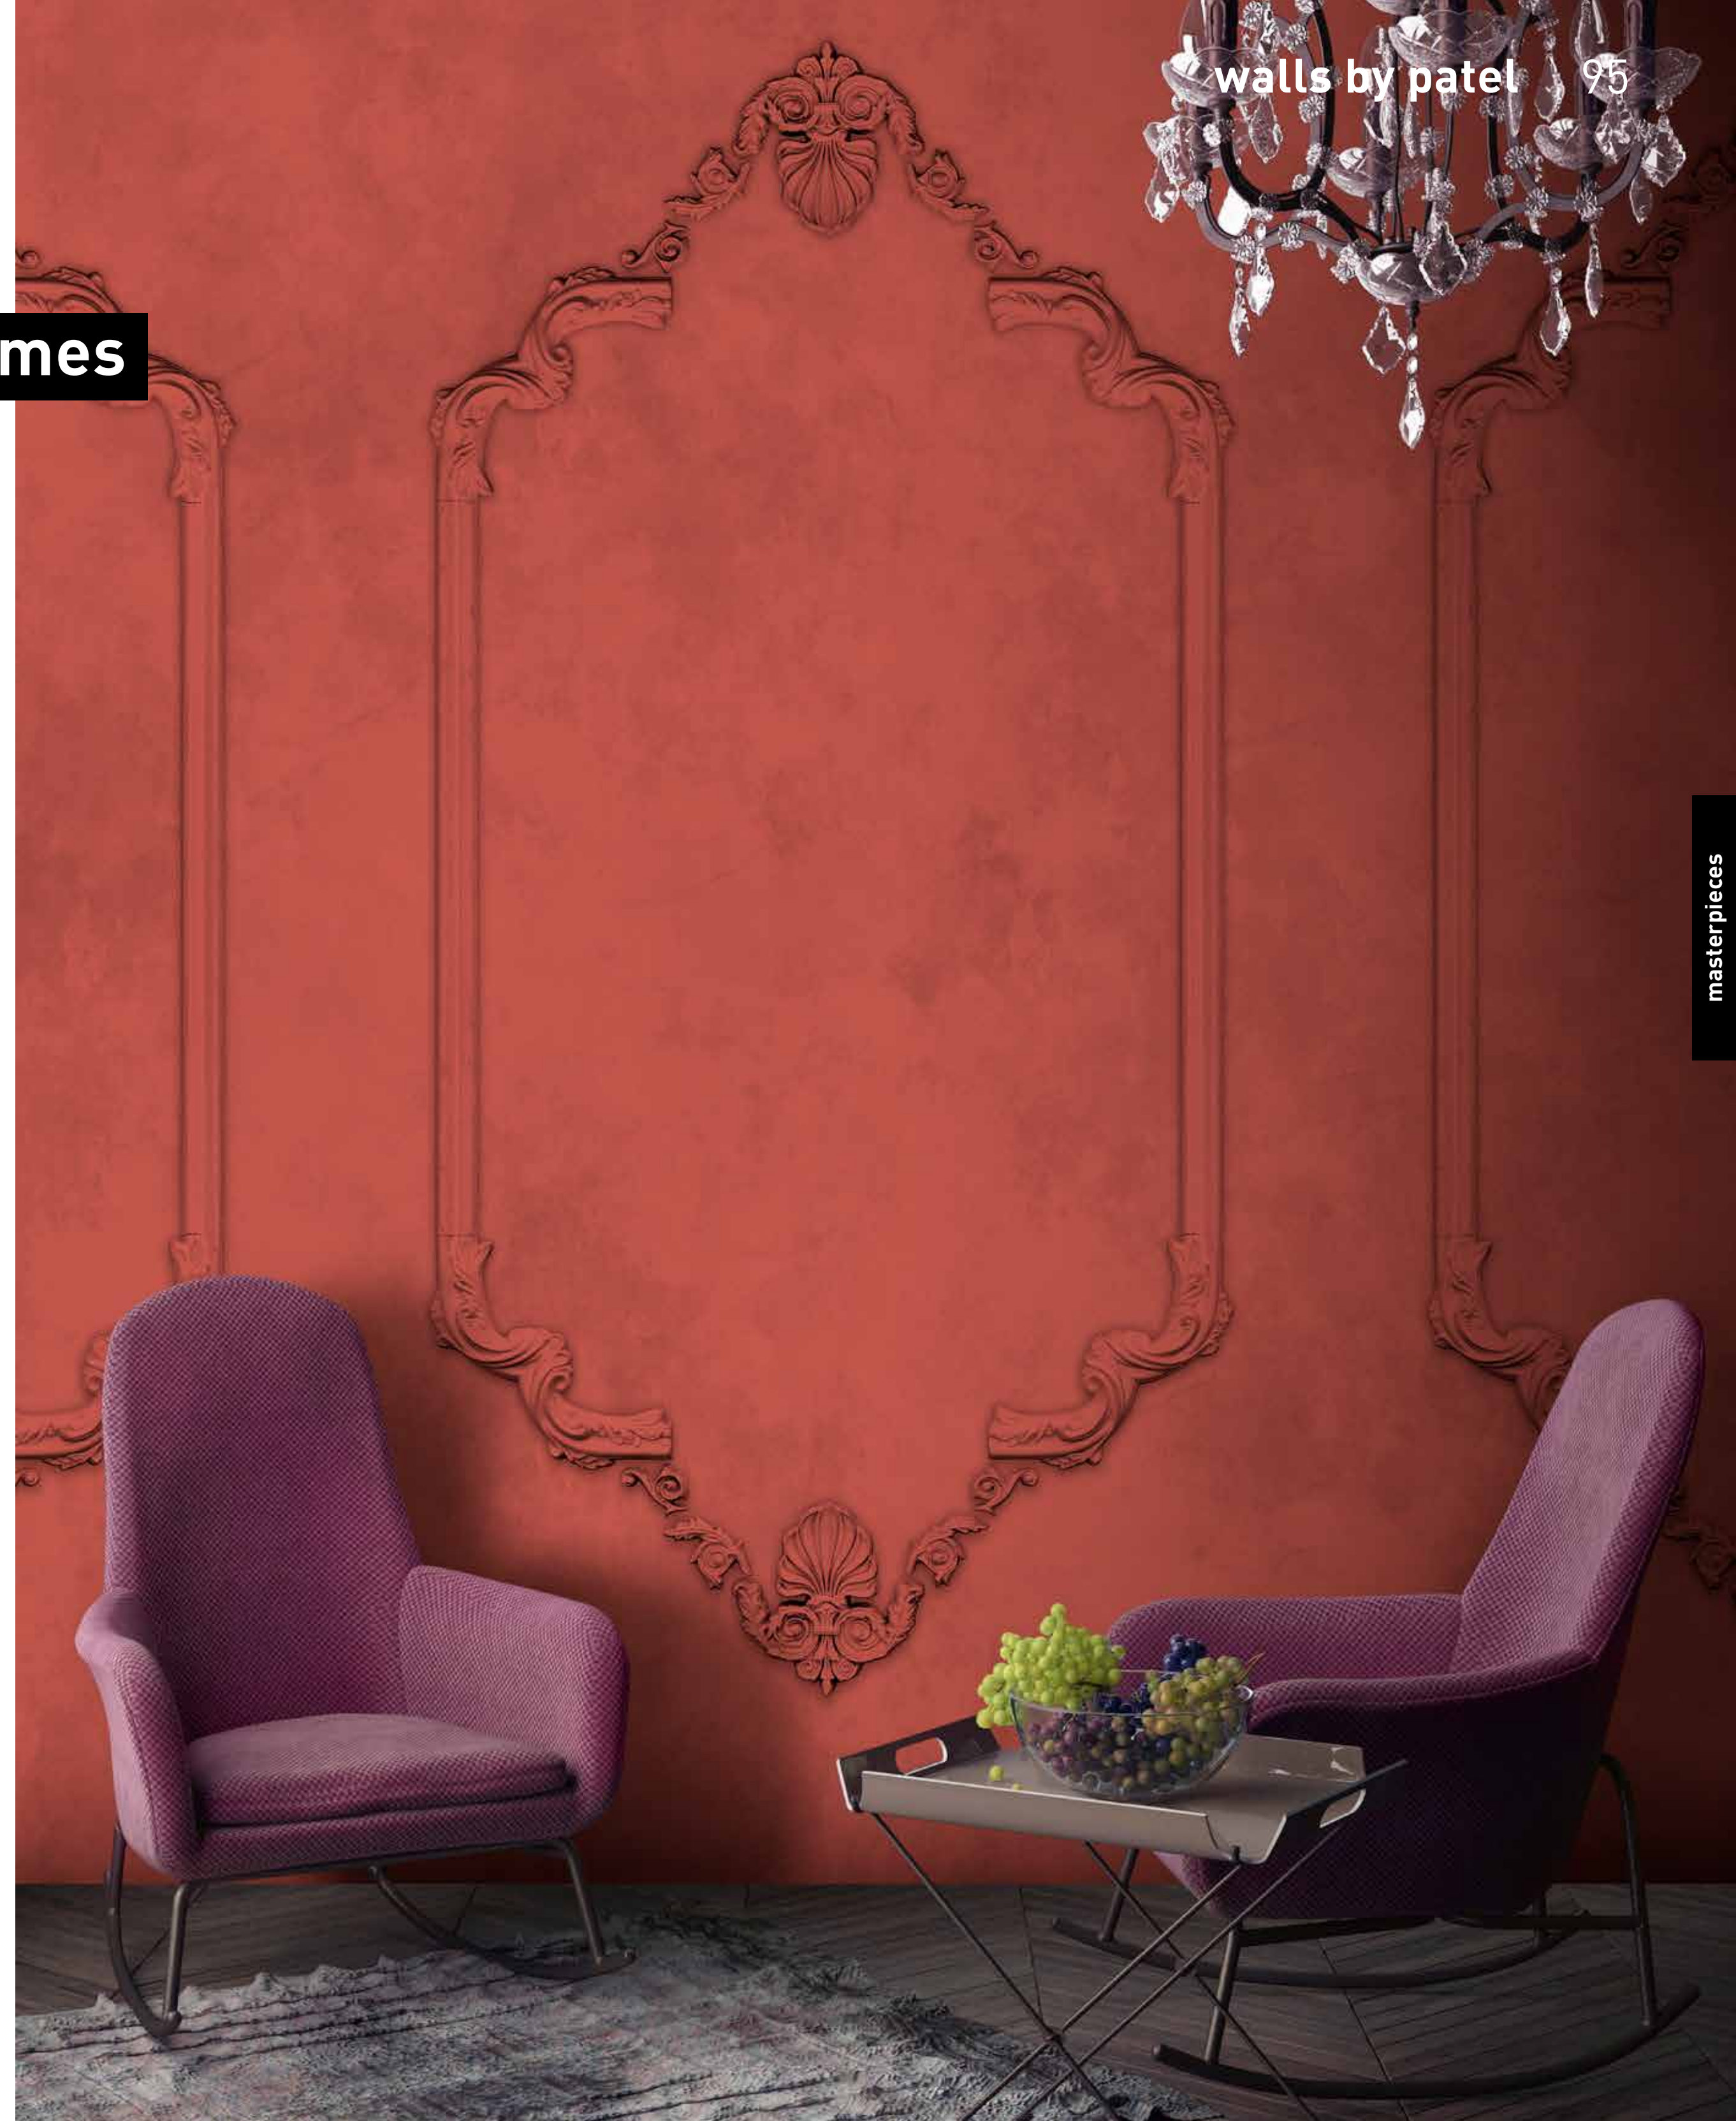

DD110676 200 g/m² ›Vlies Premium‹
DD110677 130 g/m² ›Vlies Matt‹
DD110678 ›Strukturvlies Plus‹
DD110679 200 g/m² ›Mica‹

DD110681 200 g/m² ›Vlies Premium‹
DD110682 130 g/m² ›Vlies Matt‹
DD110683 ›Strukturvlies Plus‹
DD110684 200 g/m² ›Mica‹

DD110686 200 g/m² ›Vlies Premium‹
DD110687 130 g/m² ›Vlies Matt‹
DD110688 ›Strukturvlies Plus‹
DD110689 200 g/m² ›Mica‹

formate

Standard: 400 x 270 cm
Individuell: Ihr Wunschformat

bestellung

Achtstellige Motiv-Material-Nr. und ggf. die Angabe Ihres Wunschformats (Breite x Höhe)

dimensions

Standard: 400 x 270 cm
Individual: your desired format

order

Eight-digit material-motif code and your desired format when needed [width x height]

frames