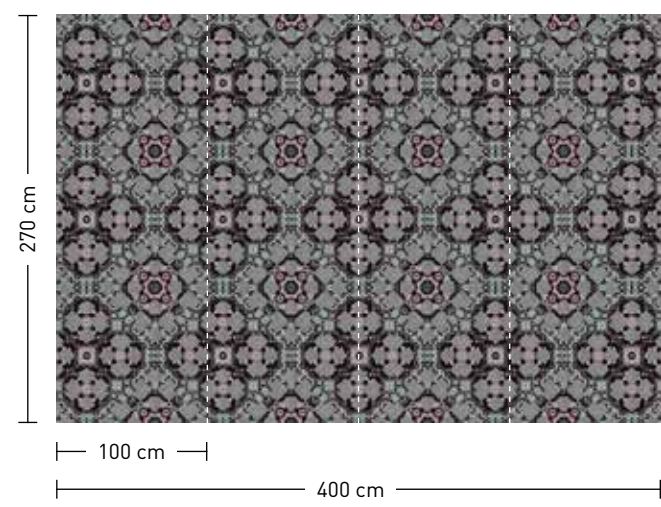

reed 2

DD110571 200 g/m² ›Vlies Premium‹
DD110572 130 g/m² ›Vlies Matt‹
DD110573 ›Strukturvlies Plus‹
DD110574 200 g/m² ›Mica‹