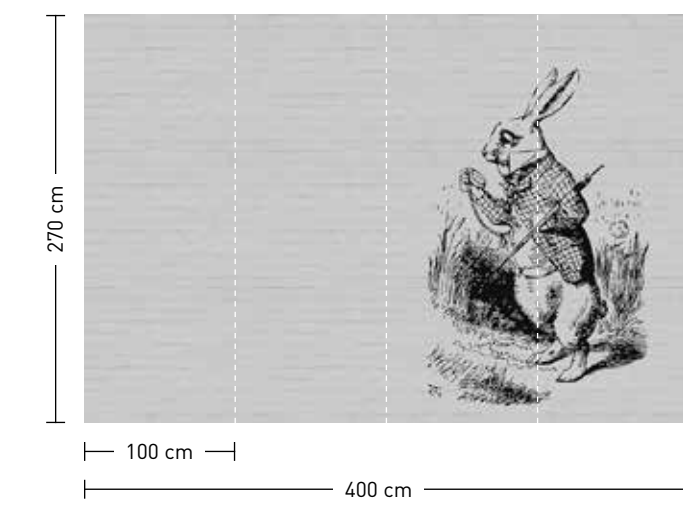

bunny 1

- DD110441 200 g/m² »Vlies Premium«
- DD110442 130 g/m² »Vlies Matt«
- DD110443 »Strukturvlies Plus«
- DD110444 200 g/m² »Mica«