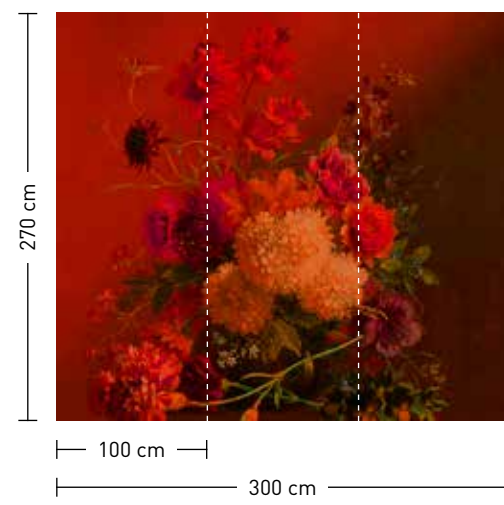

bouquet vibrant 1

DD110701 200 g/m² ›Vlies Premium‹
DD110702 130 g/m² ›Vlies Matt‹
DD110703 ›Strukturvlies Plus‹
DD110704 200 g/m² ›Mica‹