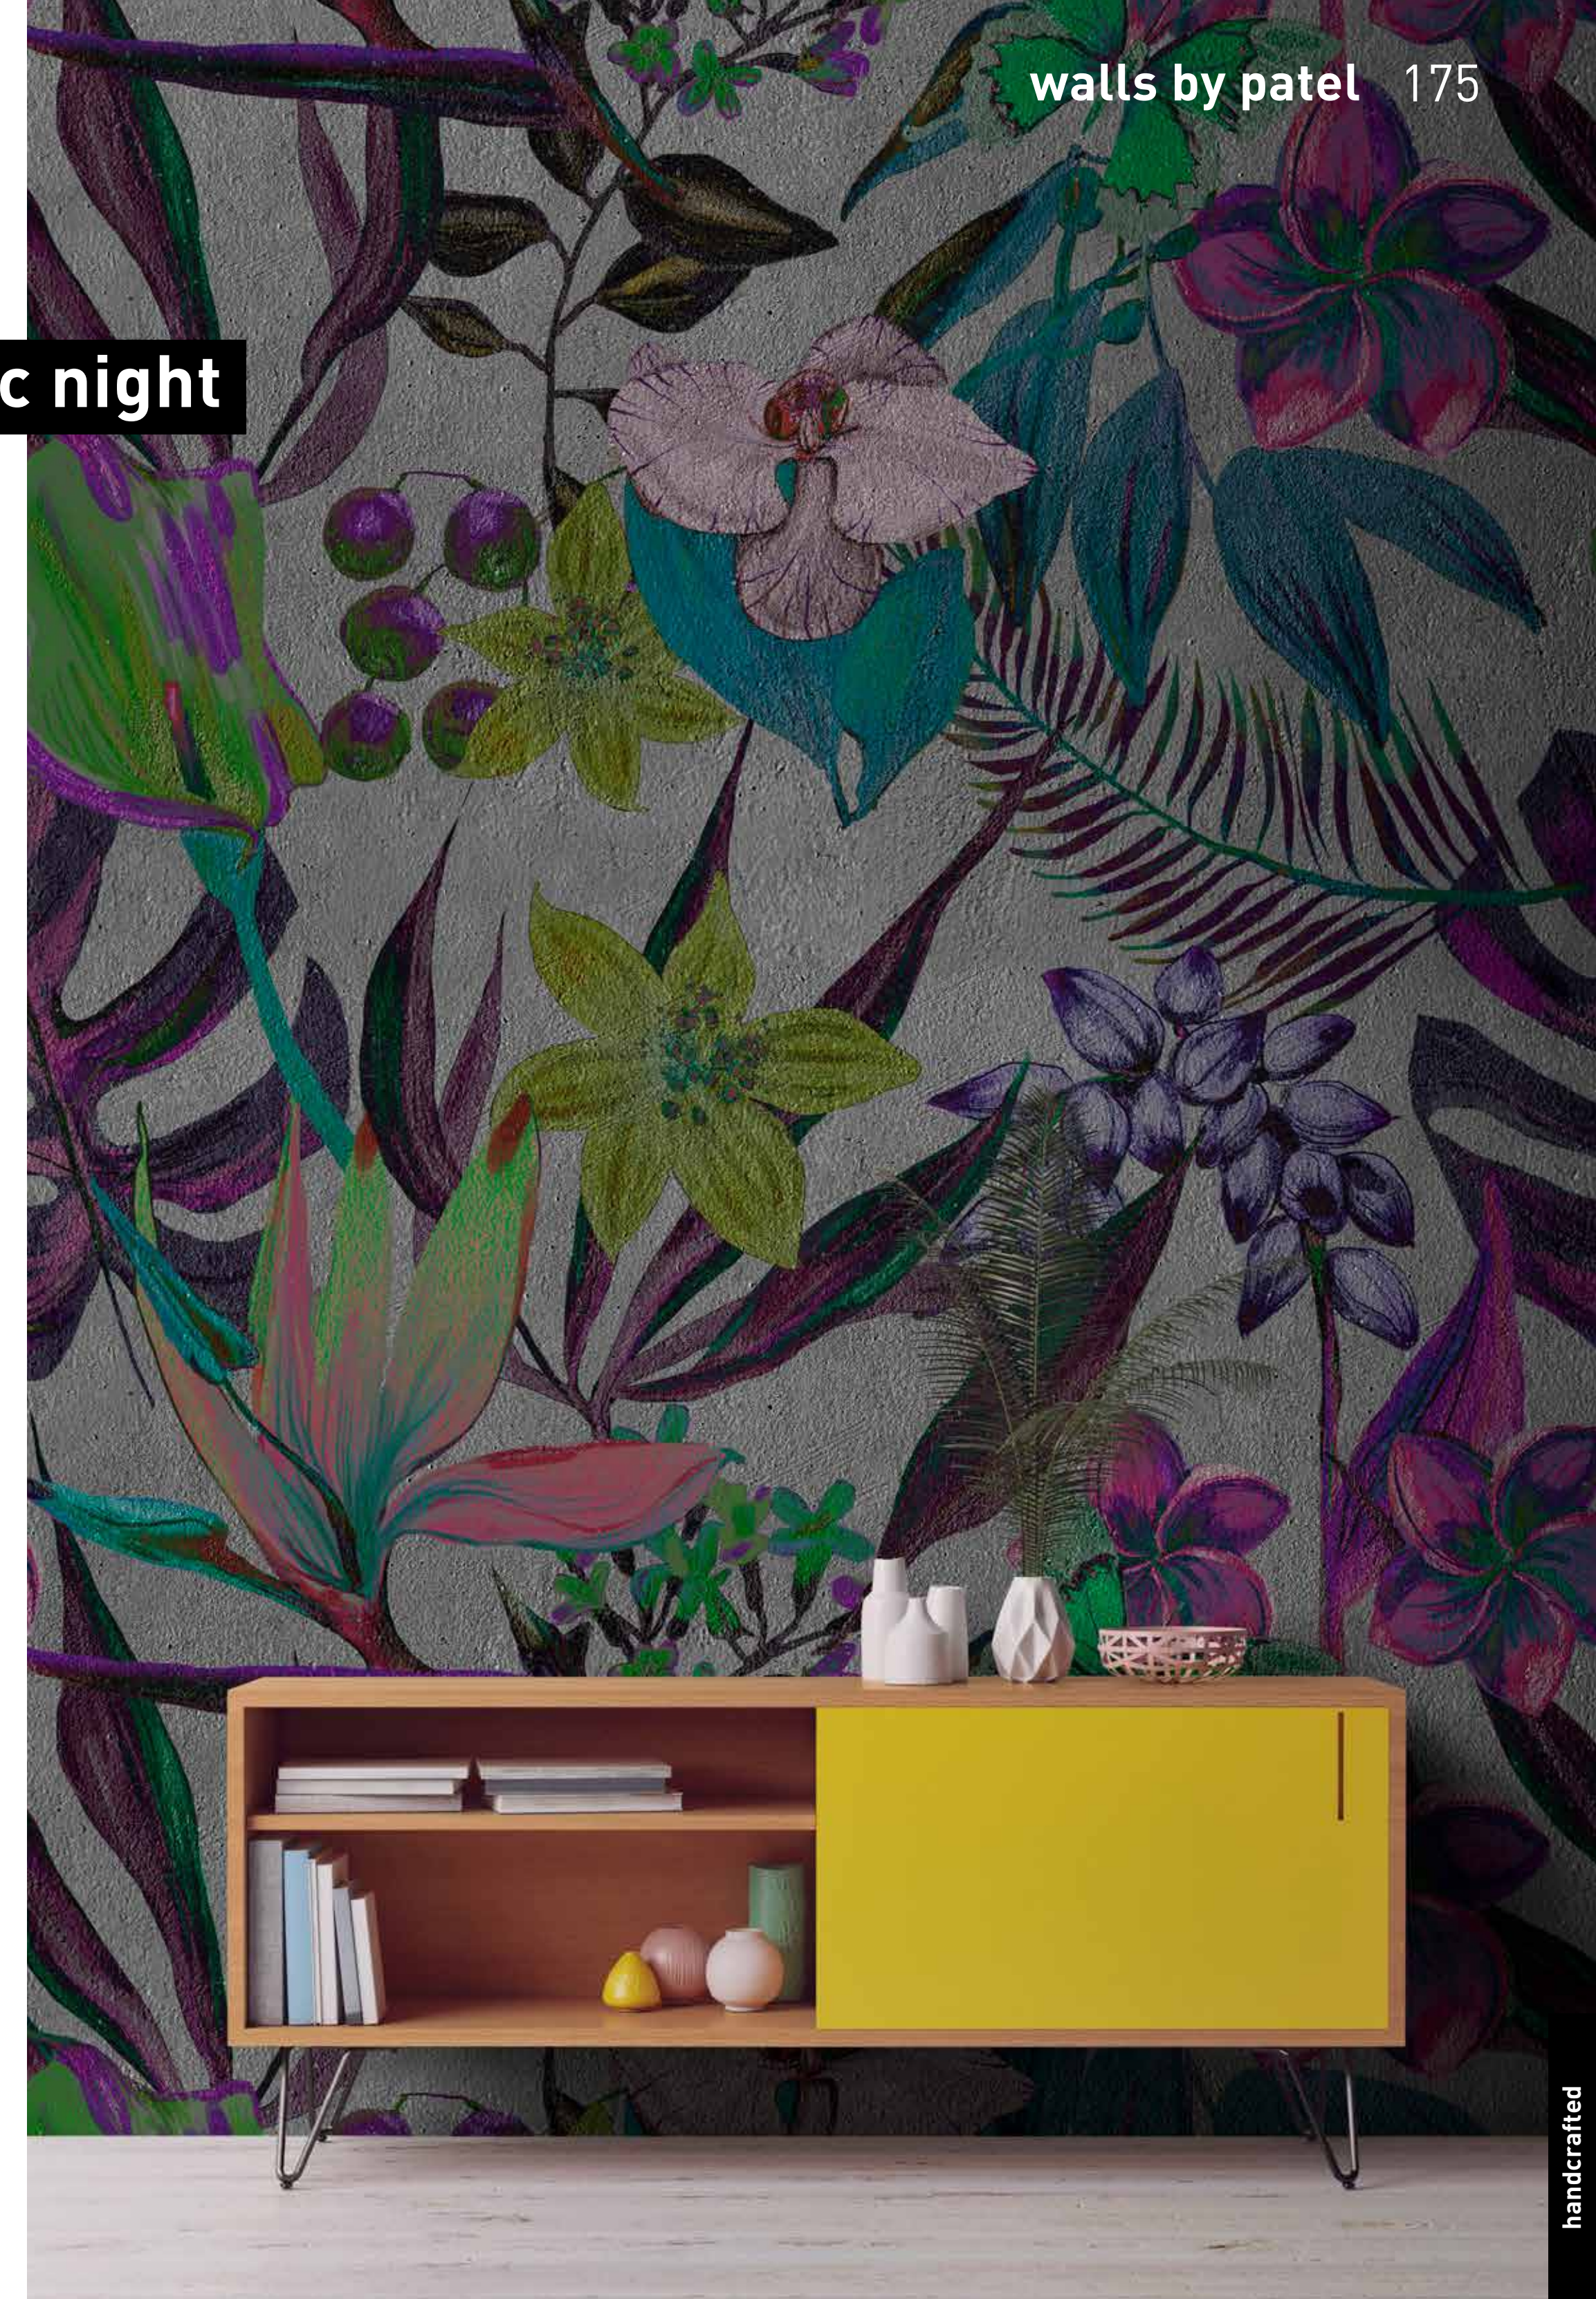

exotic night

Rapportierfähige Designs:
in Breite und Höhe endlos
erweiterbar

Repeatable designs:
endlessly extendable in width
and height

exotic night 2

- DD111181 200 g/m² ›Vlies Premium‹
- DD111182 130 g/m² ›Vlies Matt‹
- DD111183 ›Strukturvlies Plus‹
- DD111184 200 g/m² ›Mica‹