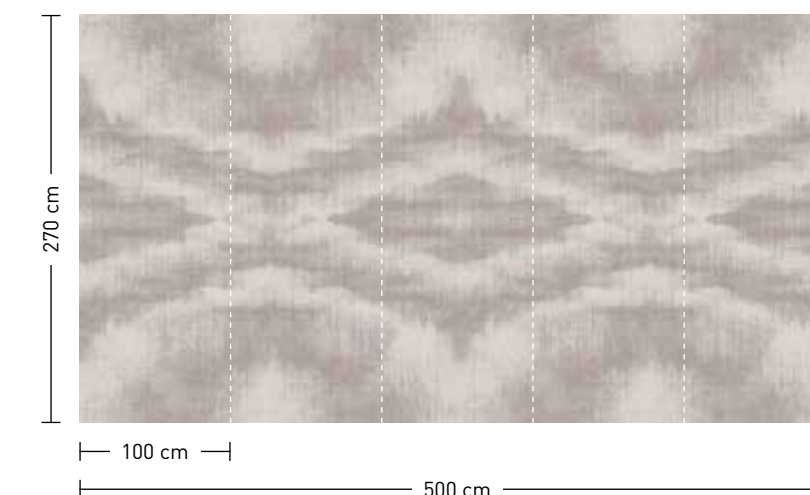

order

Eight-digit material-motif code
and your desired format when
needed (width x height)

greige canvas 1

- DD110801 200 g/m² »Vlies Premium«
- DD110802 130 g/m² »Vlies Matt«
- DD110803 »Strukturvlies Plus«
- DD110804 200 g/m² »Mica«