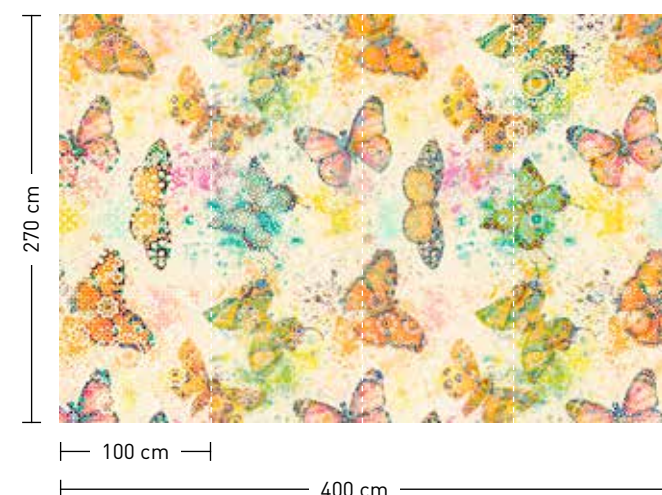

order

Eight-digit material-motif code
and your desired format when
needed (width x height);
All motifs are available mirrored

mosaic butterflies 1

DD110261 200 g/m² ›Vlies Premium‹
DD110262 130 g/m² ›Vlies Matt‹
DD110263 ›Strukturvlies Plus‹
DD110264 200 g/m² ›Mica‹