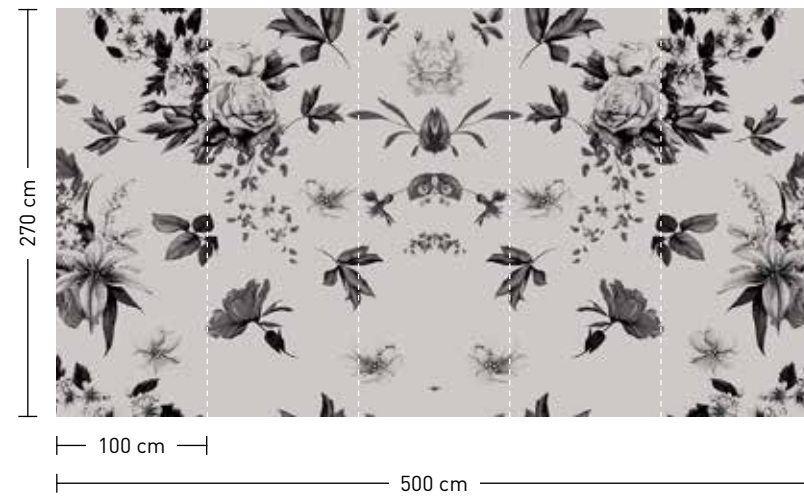

heroes 1
DD110381 200 g/m² ›Vlies Premium‹
DD110382 130 g/m² ›Vlies Matt‹
DD110383 ›Strukturvlies Plus‹
DD110384 200 g/m² ›Mica‹