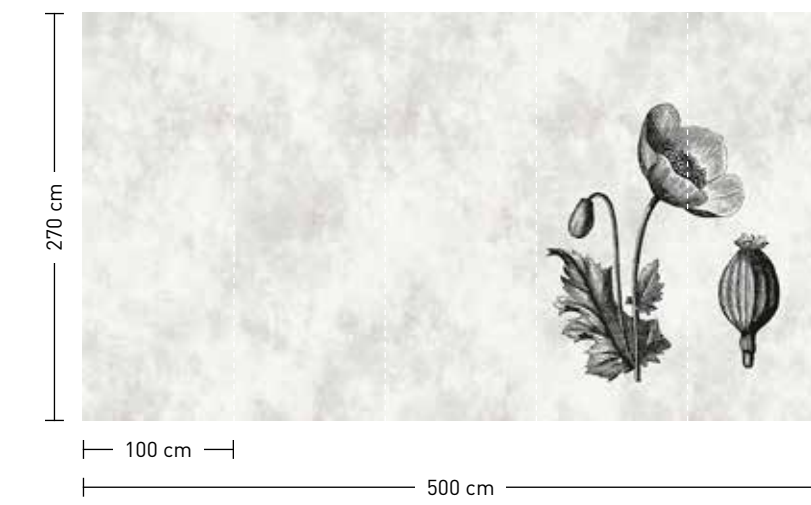

sketchpad 4

DD110366 200 g/m² ›Vlies Premium‹
DD110367 130 g/m² ›Vlies Matt‹
DD110368 ›Strukturvlies Plus‹
DD110369 200 g/m² ›Mica‹

sketchpad 5

DD110371 200 g/m² ›Vlies Premium‹
DD110372 130 g/m² ›Vlies Matt‹
DD110373 ›Strukturvlies Plus‹
DD110374 200 g/m² ›Mica‹

sketchpad 6

DD110376 200 g/m² ›Vlies Premium‹
DD110377 130 g/m² ›Vlies Matt‹
DD110378 ›Strukturvlies Plus‹
DD110379 200 g/m² ›Mica‹