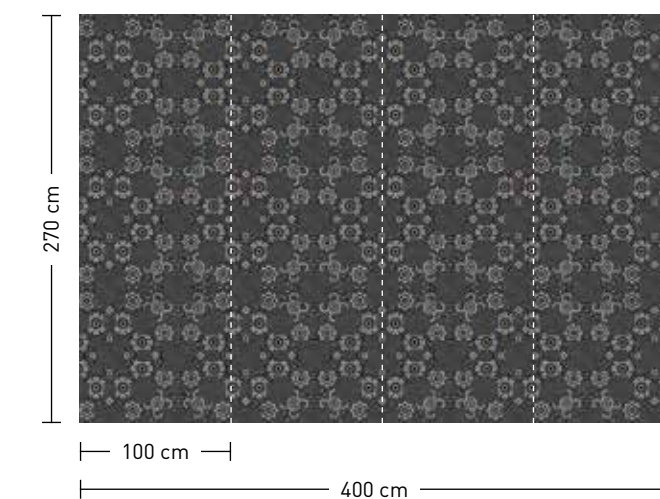

graphite 4

DD110596 200 g/m² ›Vlies Premium‹
DD110597 130 g/m² ›Vlies Matt‹
DD110598 ›Strukturvlies Plus‹
DD110599 200 g/m² ›Mica‹