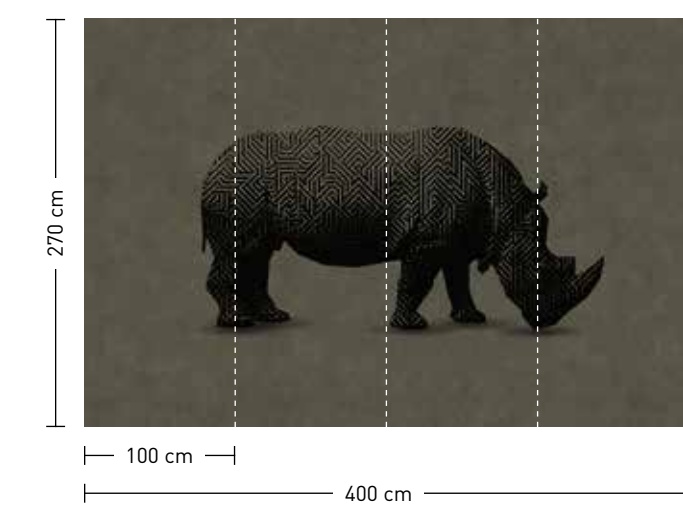

rhino 1

- DD110501 200 g/m² »Vlies Premium«
- DD110502 130 g/m² »Vlies Matt«
- DD110503 »Strukturvlies Plus«
- DD110504 200 g/m² »Mica«