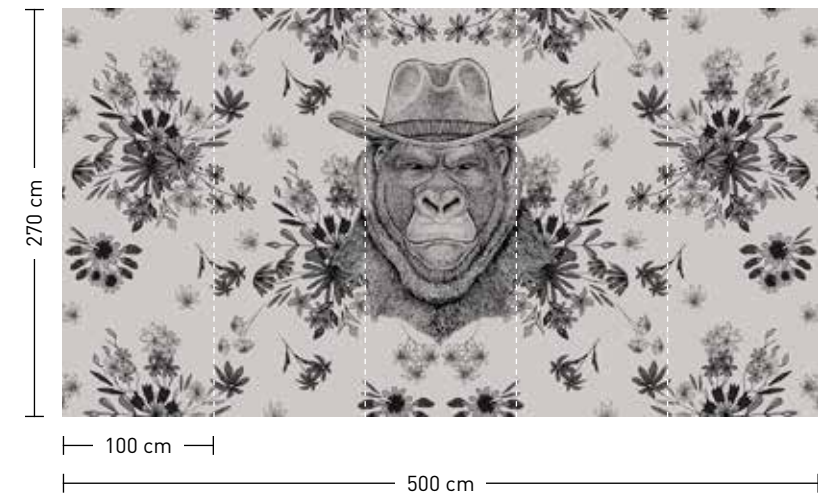

heroes 4
DD110396 200 g/m² ›Vlies Premium‹
DD110397 130 g/m² ›Vlies Matt‹
DD110398 ›Strukturvlies Plus‹
DD110399 200 g/m² ›Mica‹