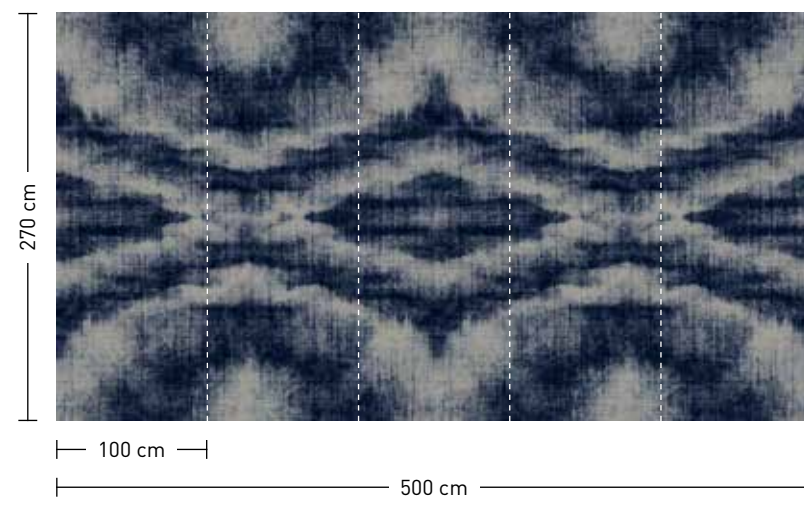

indigo canvas

meditative spaces

indigo canvas 1

DD110791 200 g/m² ›Vlies Premium‹
 DD110792 130 g/m² ›Vlies Matt‹
 DD110793 ›Strukturvlies Plus‹
 DD110794 200 g/m² ›Mica‹

indigo canvas 2

DD110796 200 g/m² ›Vlies Premium‹
 DD110797 130 g/m² ›Vlies Matt‹
 DD110798 ›Strukturvlies Plus‹
 DD110799 200 g/m² ›Mica‹