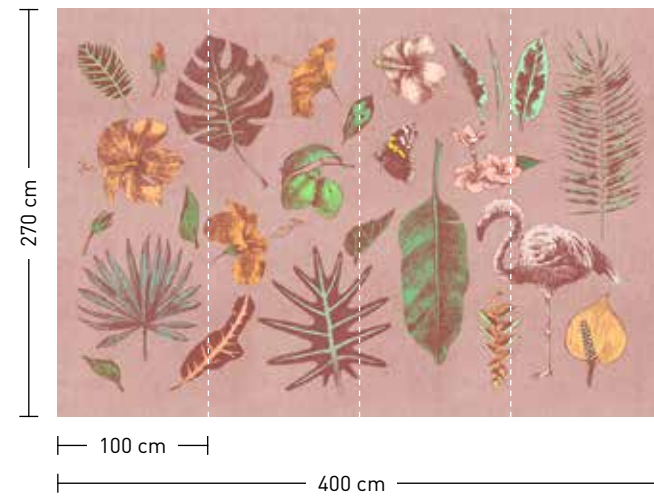

tropicana 3
DD110996 200 g/m² ›Vlies Premium‹
DD110997 130 g/m² ›Vlies Matt‹
DD110998 ›Strukturvlies Plus‹
DD110999 200 g/m² ›Mica‹