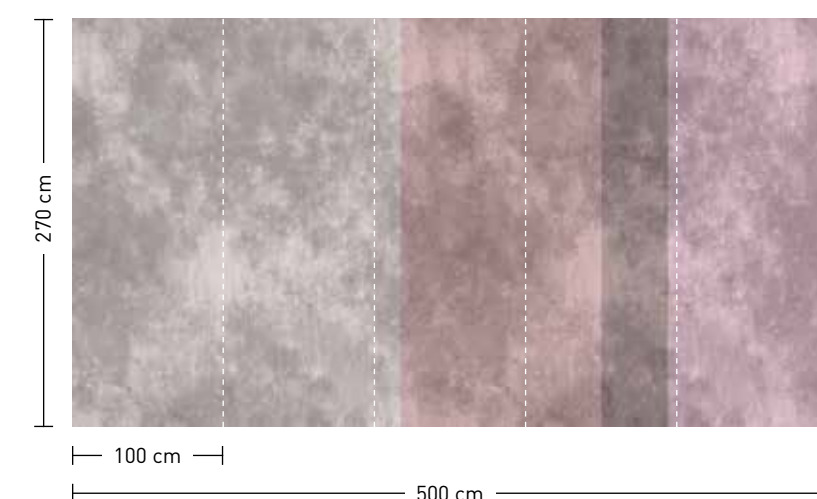

stripes 2

- DD111021 200 g/m² »Vlies Premium«
- DD111022 130 g/m² »Vlies Matt«
- DD111023 »Strukturvlies Plus«
- DD111024 200 g/m² »Mica«