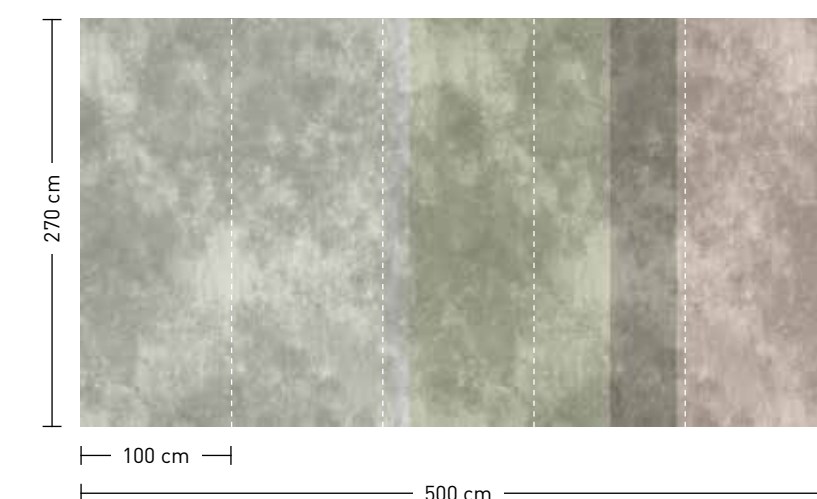

stripes 3

- DD111026 200 g/m² »Vlies Premium«
- DD111027 130 g/m² »Vlies Matt«
- DD111028 »Strukturvlies Plus«
- DD111029 200 g/m² »Mica«