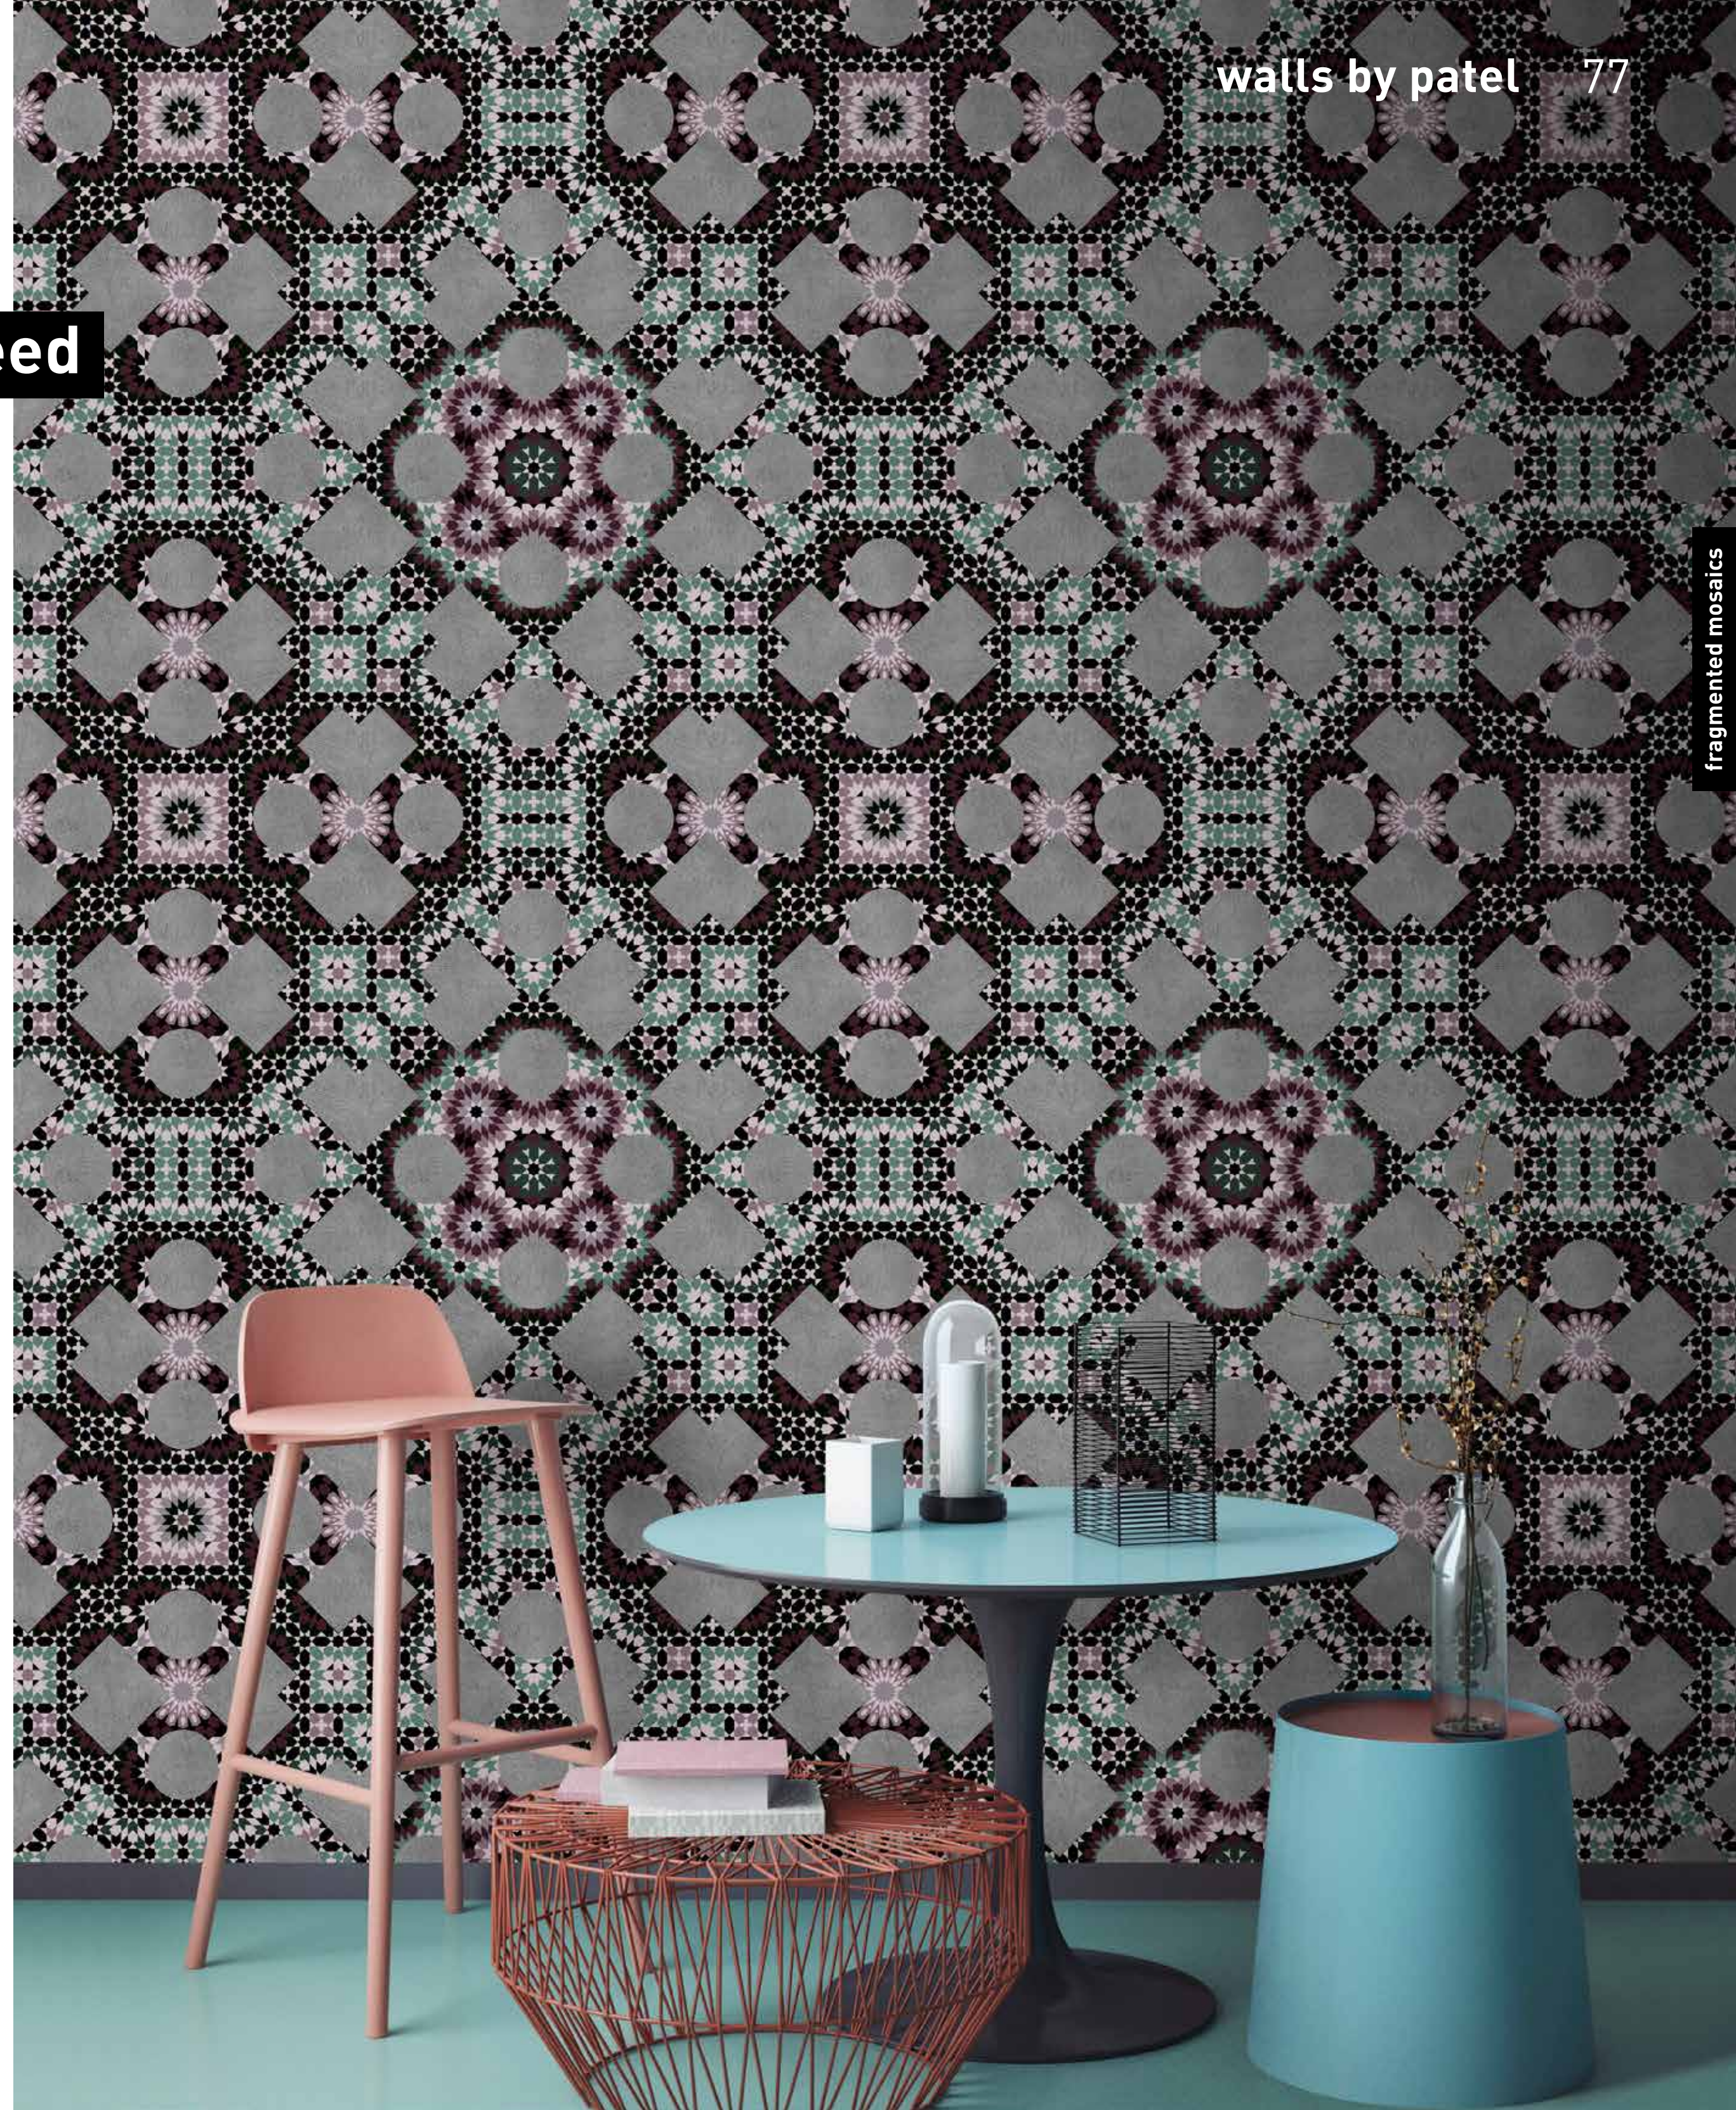

reed 1

DD110566 200 g/m² ›Vlies Premium‹
DD110567 130 g/m² ›Vlies Matt‹
DD110568 ›Strukturvlies Plus‹
DD110569 200 g/m² ›Mica‹

reed 2

DD110571 200 g/m² ›Vlies Premium‹
DD110572 130 g/m² ›Vlies Matt‹
DD110573 ›Strukturvlies Plus‹
DD110574 200 g/m² ›Mica‹

reed 3

DD110576 200 g/m² ›Vlies Premium‹
DD110577 130 g/m² ›Vlies Matt‹
DD110578 ›Strukturvlies Plus‹
DD110579 200 g/m² ›Mica‹

formate

Standard: 400 x 270 cm
Individuell: ihr Wunschformat

bestellung

Achtstellige Motiv-Material-Nr.
und ggf. die Angabe Ihres
Wunschformats (Breite x Höhe)

dimensions

Standard: 400 x 270 cm
Individual: your desired format

order

Eight-digit material-motif code
and your desired format when
needed (width x height)

reed