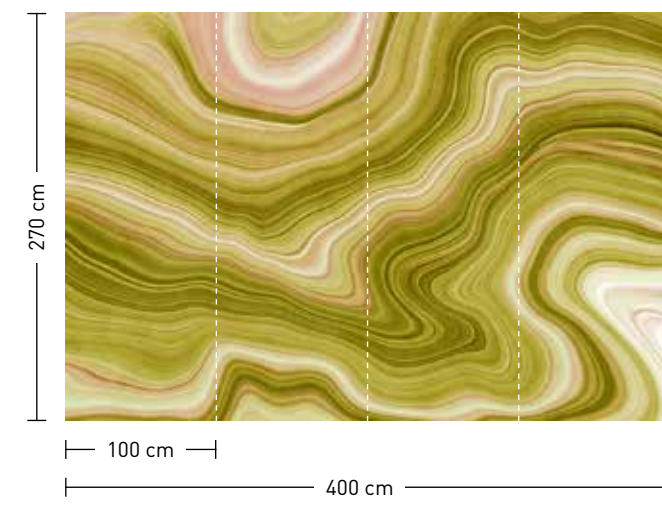

gemstone 1

DD111136 200 g/m² ›Vlies Premium‹
DD111137 130 g/m² ›Vlies Matt‹
DD111138 ›Strukturvlies Plus‹
DD111139 200 g/m² ›Mica‹

gemstone 2

DD111141 200 g/m² ›Vlies Premium‹
DD111142 130 g/m² ›Vlies Matt‹
DD111143 ›Strukturvlies Plus‹
DD111144 200 g/m² ›Mica‹

gemstone 3

DD111146 200 g/m² ›Vlies Premium‹
DD111147 130 g/m² ›Vlies Matt‹
DD111148 ›Strukturvlies Plus‹
DD111149 200 g/m² ›Mica‹

formate

Standard: 400 x 270 cm
Individuell: Ihr Wunschformat

bestellung

Achtstellige Motiv-Material-Nr. und ggf. die Angabe Ihres Wunschformats (Breite x Höhe). Alle Motive sind gespiegelt erhältlich

dimensions

Standard: 400 x 270 cm
Individual: your desired format

order

Eight-digit material-motif code and your desired format when needed (width x height). All motifs are available mirrored

gemstone