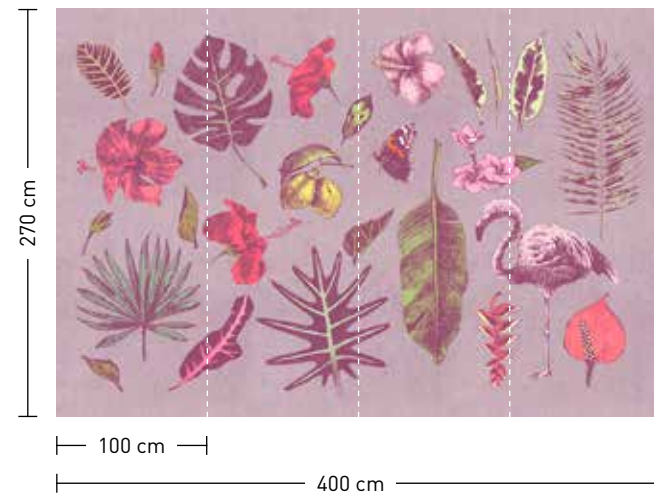

tropicana 1
DD110986 200 g/m² ›Vlies Premium‹
DD110987 130 g/m² ›Vlies Matt‹
DD110988 ›Strukturvlies Plus‹
DD110989 200 g/m² ›Mica‹