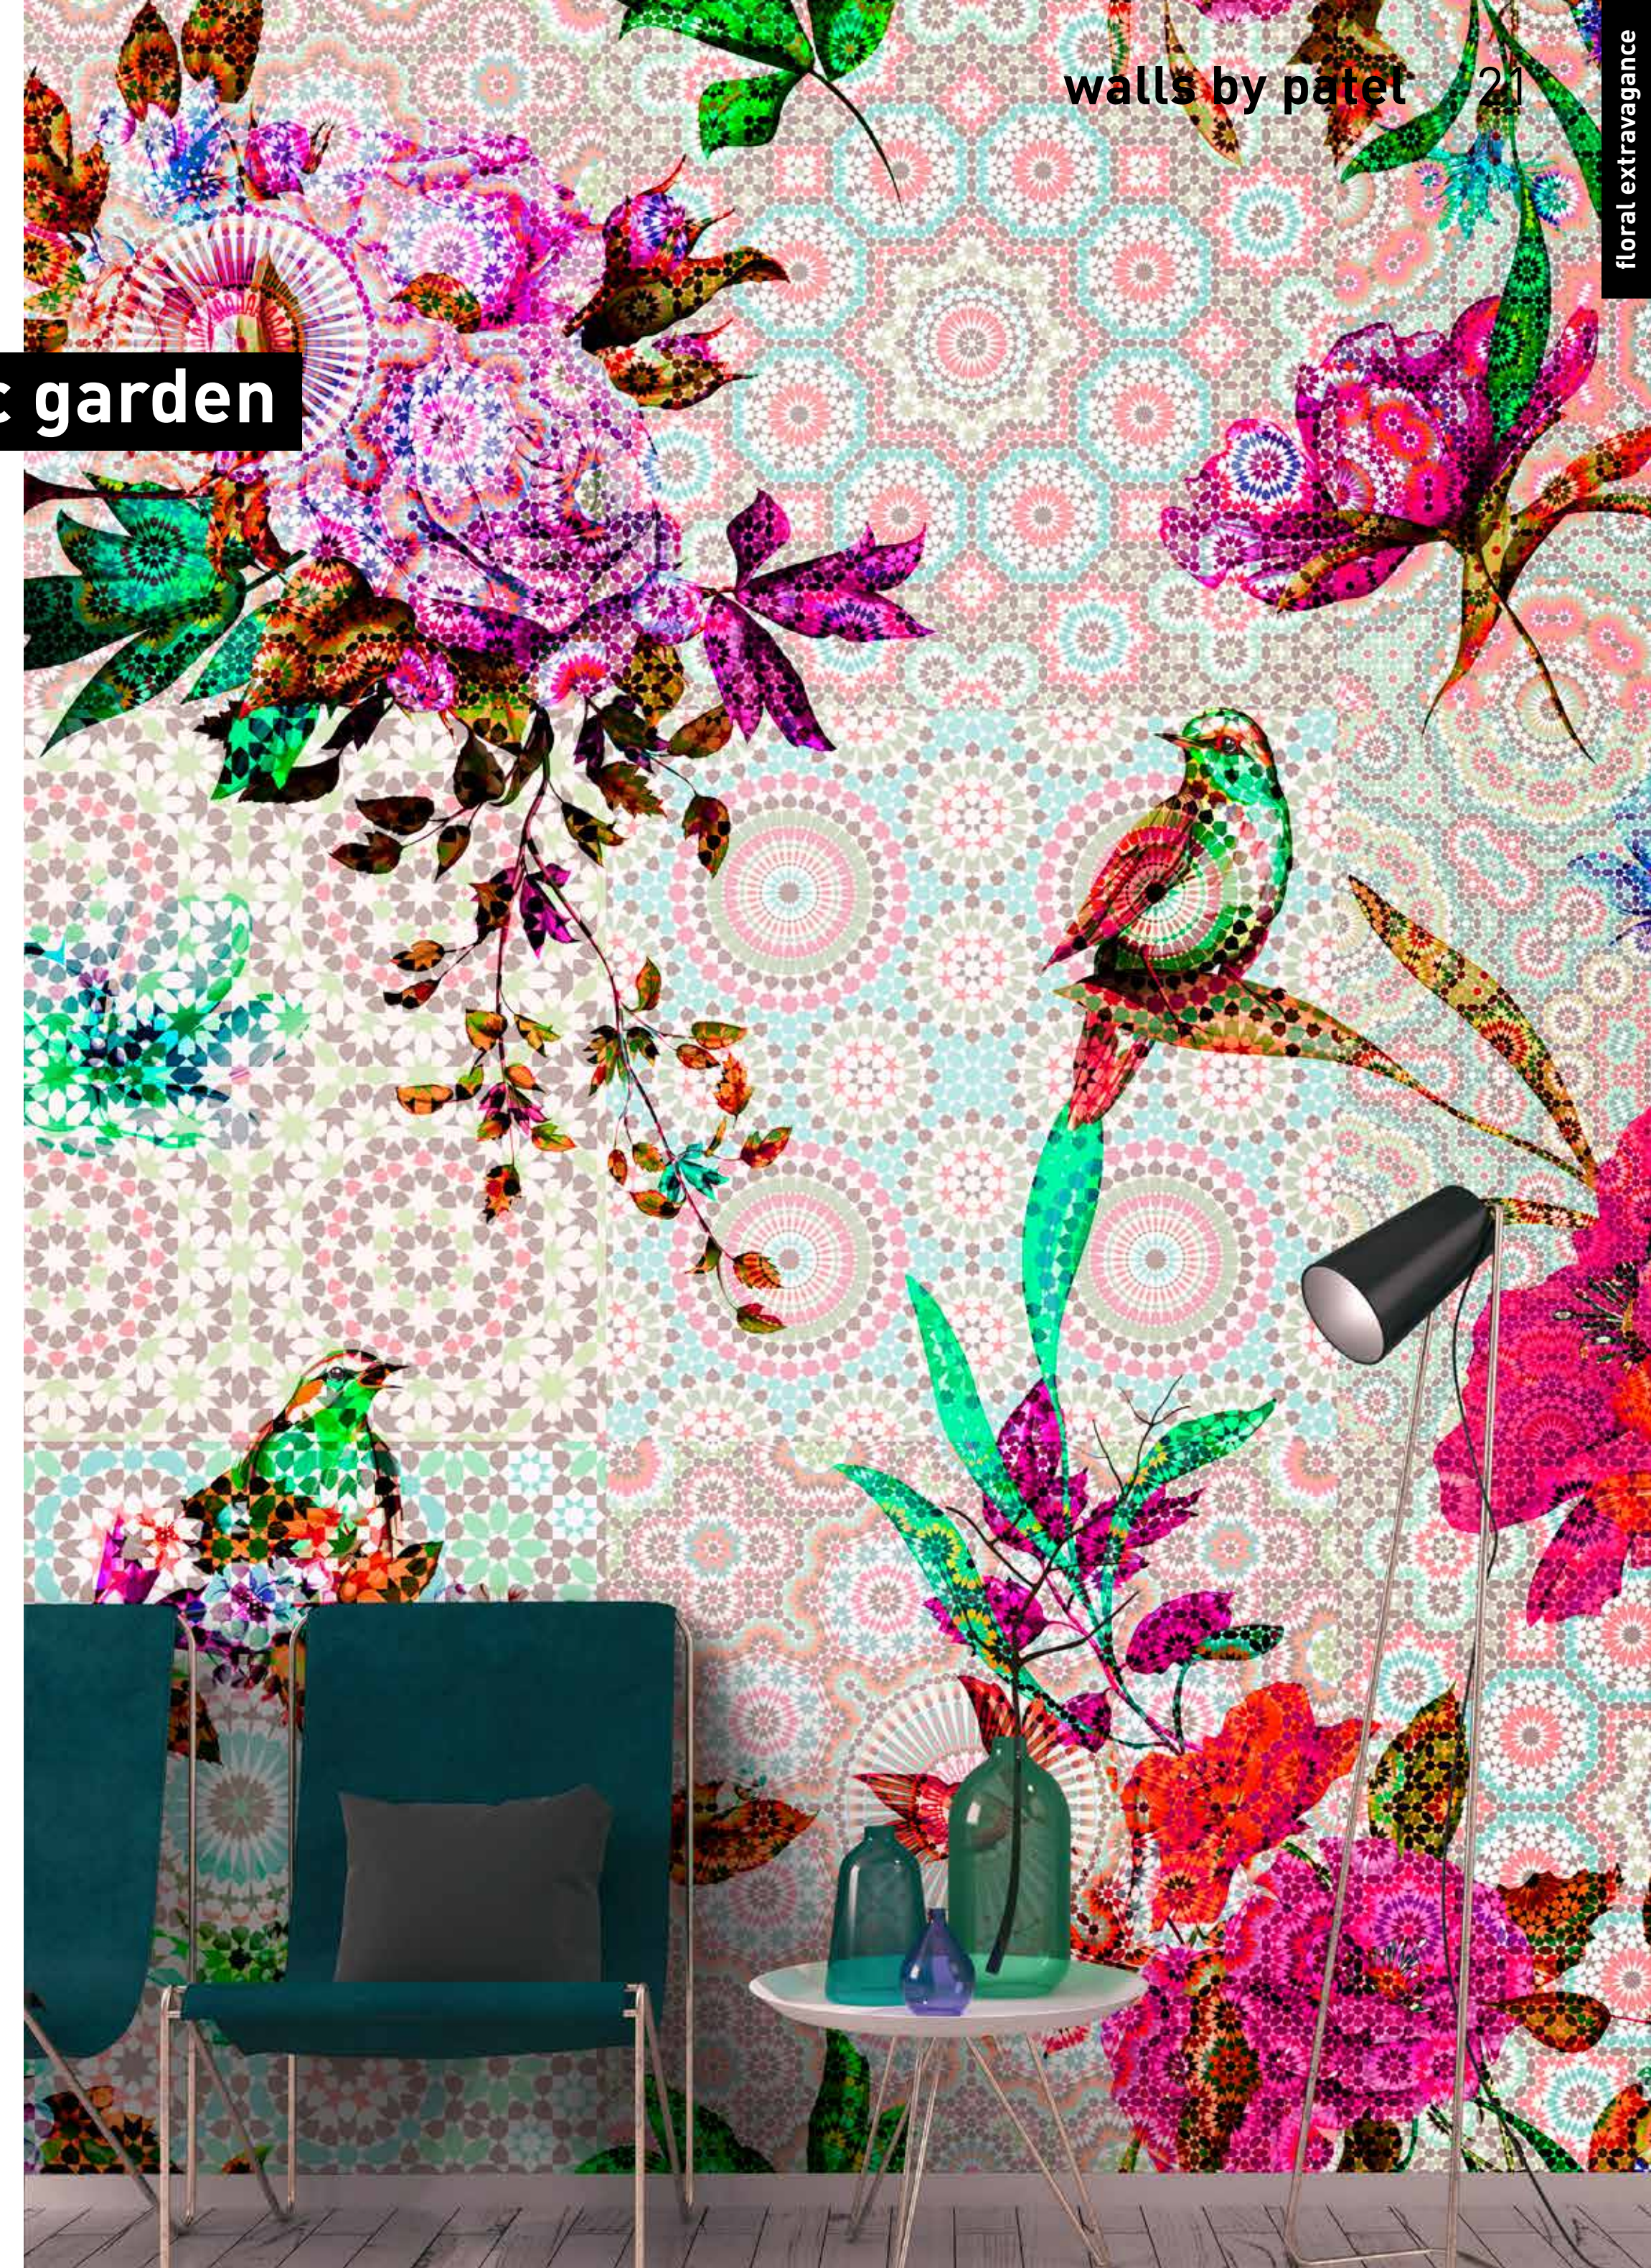

mosaic garden

Rapportierfähige Designs: in Breite und Höhe endlos erweiterbar

Repeatable designs: endlessly extendable in width and height

mosaic garden 2

- DD110196 200 g/m² ›Vlies Premium‹
- DD110197 130 g/m² ›Vlies Matt‹
- DD110198 ›Strukturvlies Plus‹
- DD110199 200 g/m² ›Mica‹