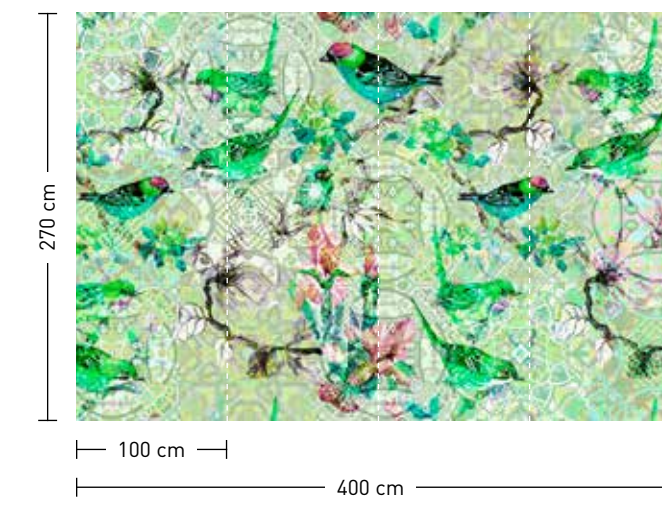

mosaic birds 1

DD110246 200 g/m² ›Vlies Premium‹
DD110247 130 g/m² ›Vlies Matt‹
DD110248 ›Strukturvlies Plus‹
DD110249 200 g/m² ›Mica‹