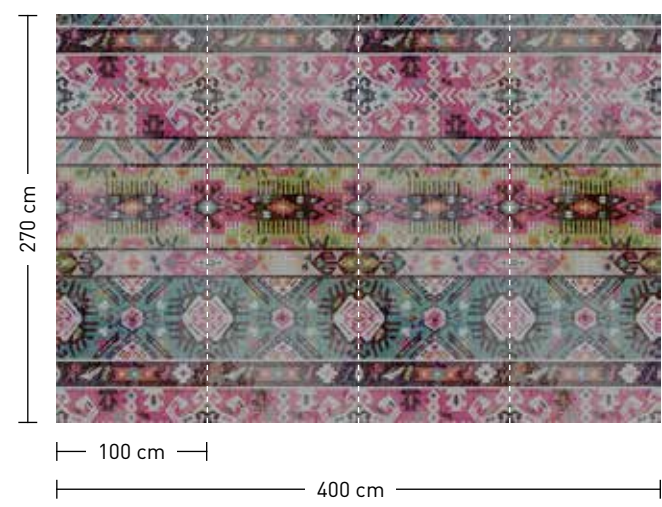

dimensions

Standard: 400 x 270 cm
 Individual: your desired format

order

Eight-digit material-motif code and your desired format when needed (width x height); All motifs are available mirrored

navajo

navajo 1
 DD110921 200 g/m² ›Vlies Premium‹
 DD110922 130 g/m² ›Vlies Matt‹
 DD110923 ›Strukturvlies Plus‹
 DD110924 200 g/m² ›Mica‹