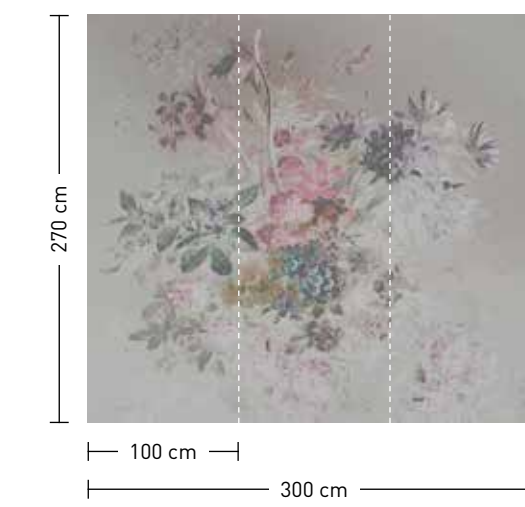

bouquet pastel 1

- DD110726 200 g/m² »Vlies Premium«
- DD110727 130 g/m² »Vlies Matt«
- DD110728 »Strukturvlies Plus«
- DD110729 200 g/m² »Mica«