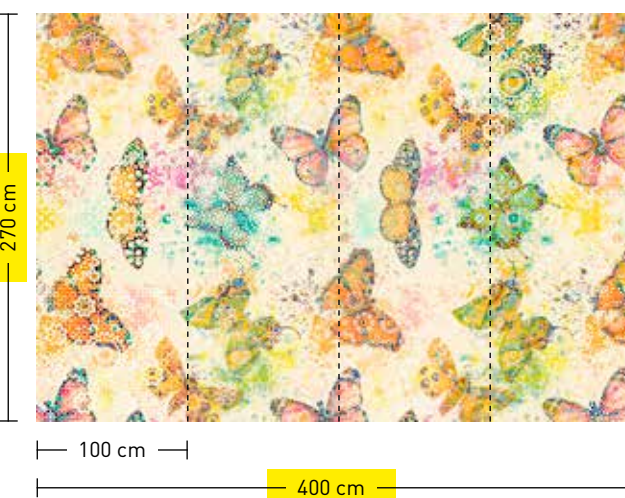

On the right, the correct procedure is exemplified. If you need assistance, please contact your local agent.

qualität quality

Alle Wandbilder sind in individuellen Größen und auf vier verschiedenen Tapetenqualitäten erhältlich. Unsere geruchsneutralen Drucke eignen sich dabei auch für sensible Umgebungen. Die Kombination, der von uns verwendeten wasserbasierten Latextinten und bewährten Vliestapeten, schafft brillante Wanddekore mit herausragender Bildqualität und einem attraktiven, umweltfreundlichen Profil. Darüber hinaus sind die Digitaldrucke von walls by patel schwer entflammbar, gut lichtbeständig, waschbeständig sowie später restlos trocken abziehbar. Sie erfüllen zusätzlich alle aktuellen Objektorforderungen.

All the murals are available in individual sizes and in four different wallpaper qualities. Our odourless prints are also suitable for sensitive environments. The combination of the water-based latex inks which we use with proven non-woven wallpapers creates brilliant designs with outstanding image quality and an attractive, environmentally friendly profile. In addition, the digital prints by walls by patel are flame-retardant, light fast, washable, and completely dry-strippable. They meet all current architectural requirements.

Bestellbeispiel Standardformat
Order example standard format

mosaic butterflies 1

DD110261 200 g/m² ›Vlies Premium‹
DD110262 130 g/m² ›Vlies Matt‹
DD110263 ›Strukturvlies Plus‹
DD110264 200 g/m² ›Mica‹

Sie haben die Fläche für Ihre Tapete definiert und sich für die Standardgröße und das Material 200 g/m² Vlies Premium entschieden: ›Motiv **DD110261** – Format **B 400 x H 270 cm**‹.

You have defined the area for your wallpaper and opted for the standard size and the material 200 g/m² Vlies Premium: ›motif **DD110261** – format **w 400 x h 270 cm**‹.

Bestellbeispiel Individualformat
Order example individual format