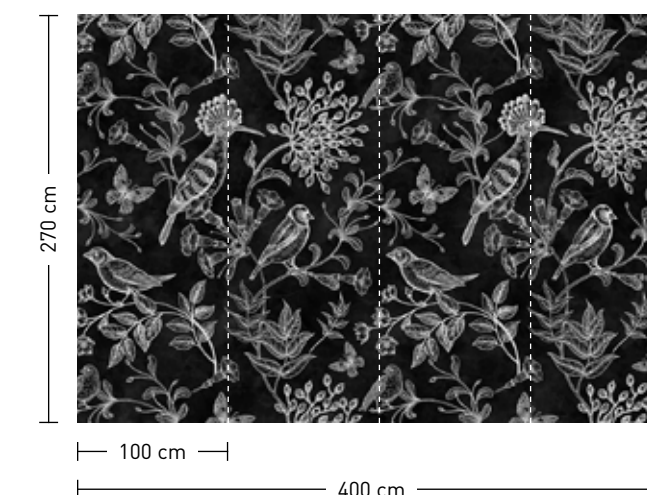

blackboard 9

DD110346 200 g/m² ›Vlies Premium‹
DD110347 130 g/m² ›Vlies Matt‹
DD110348 ›Strukturvlies Plus‹
DD110349 200 g/m² ›Mica‹