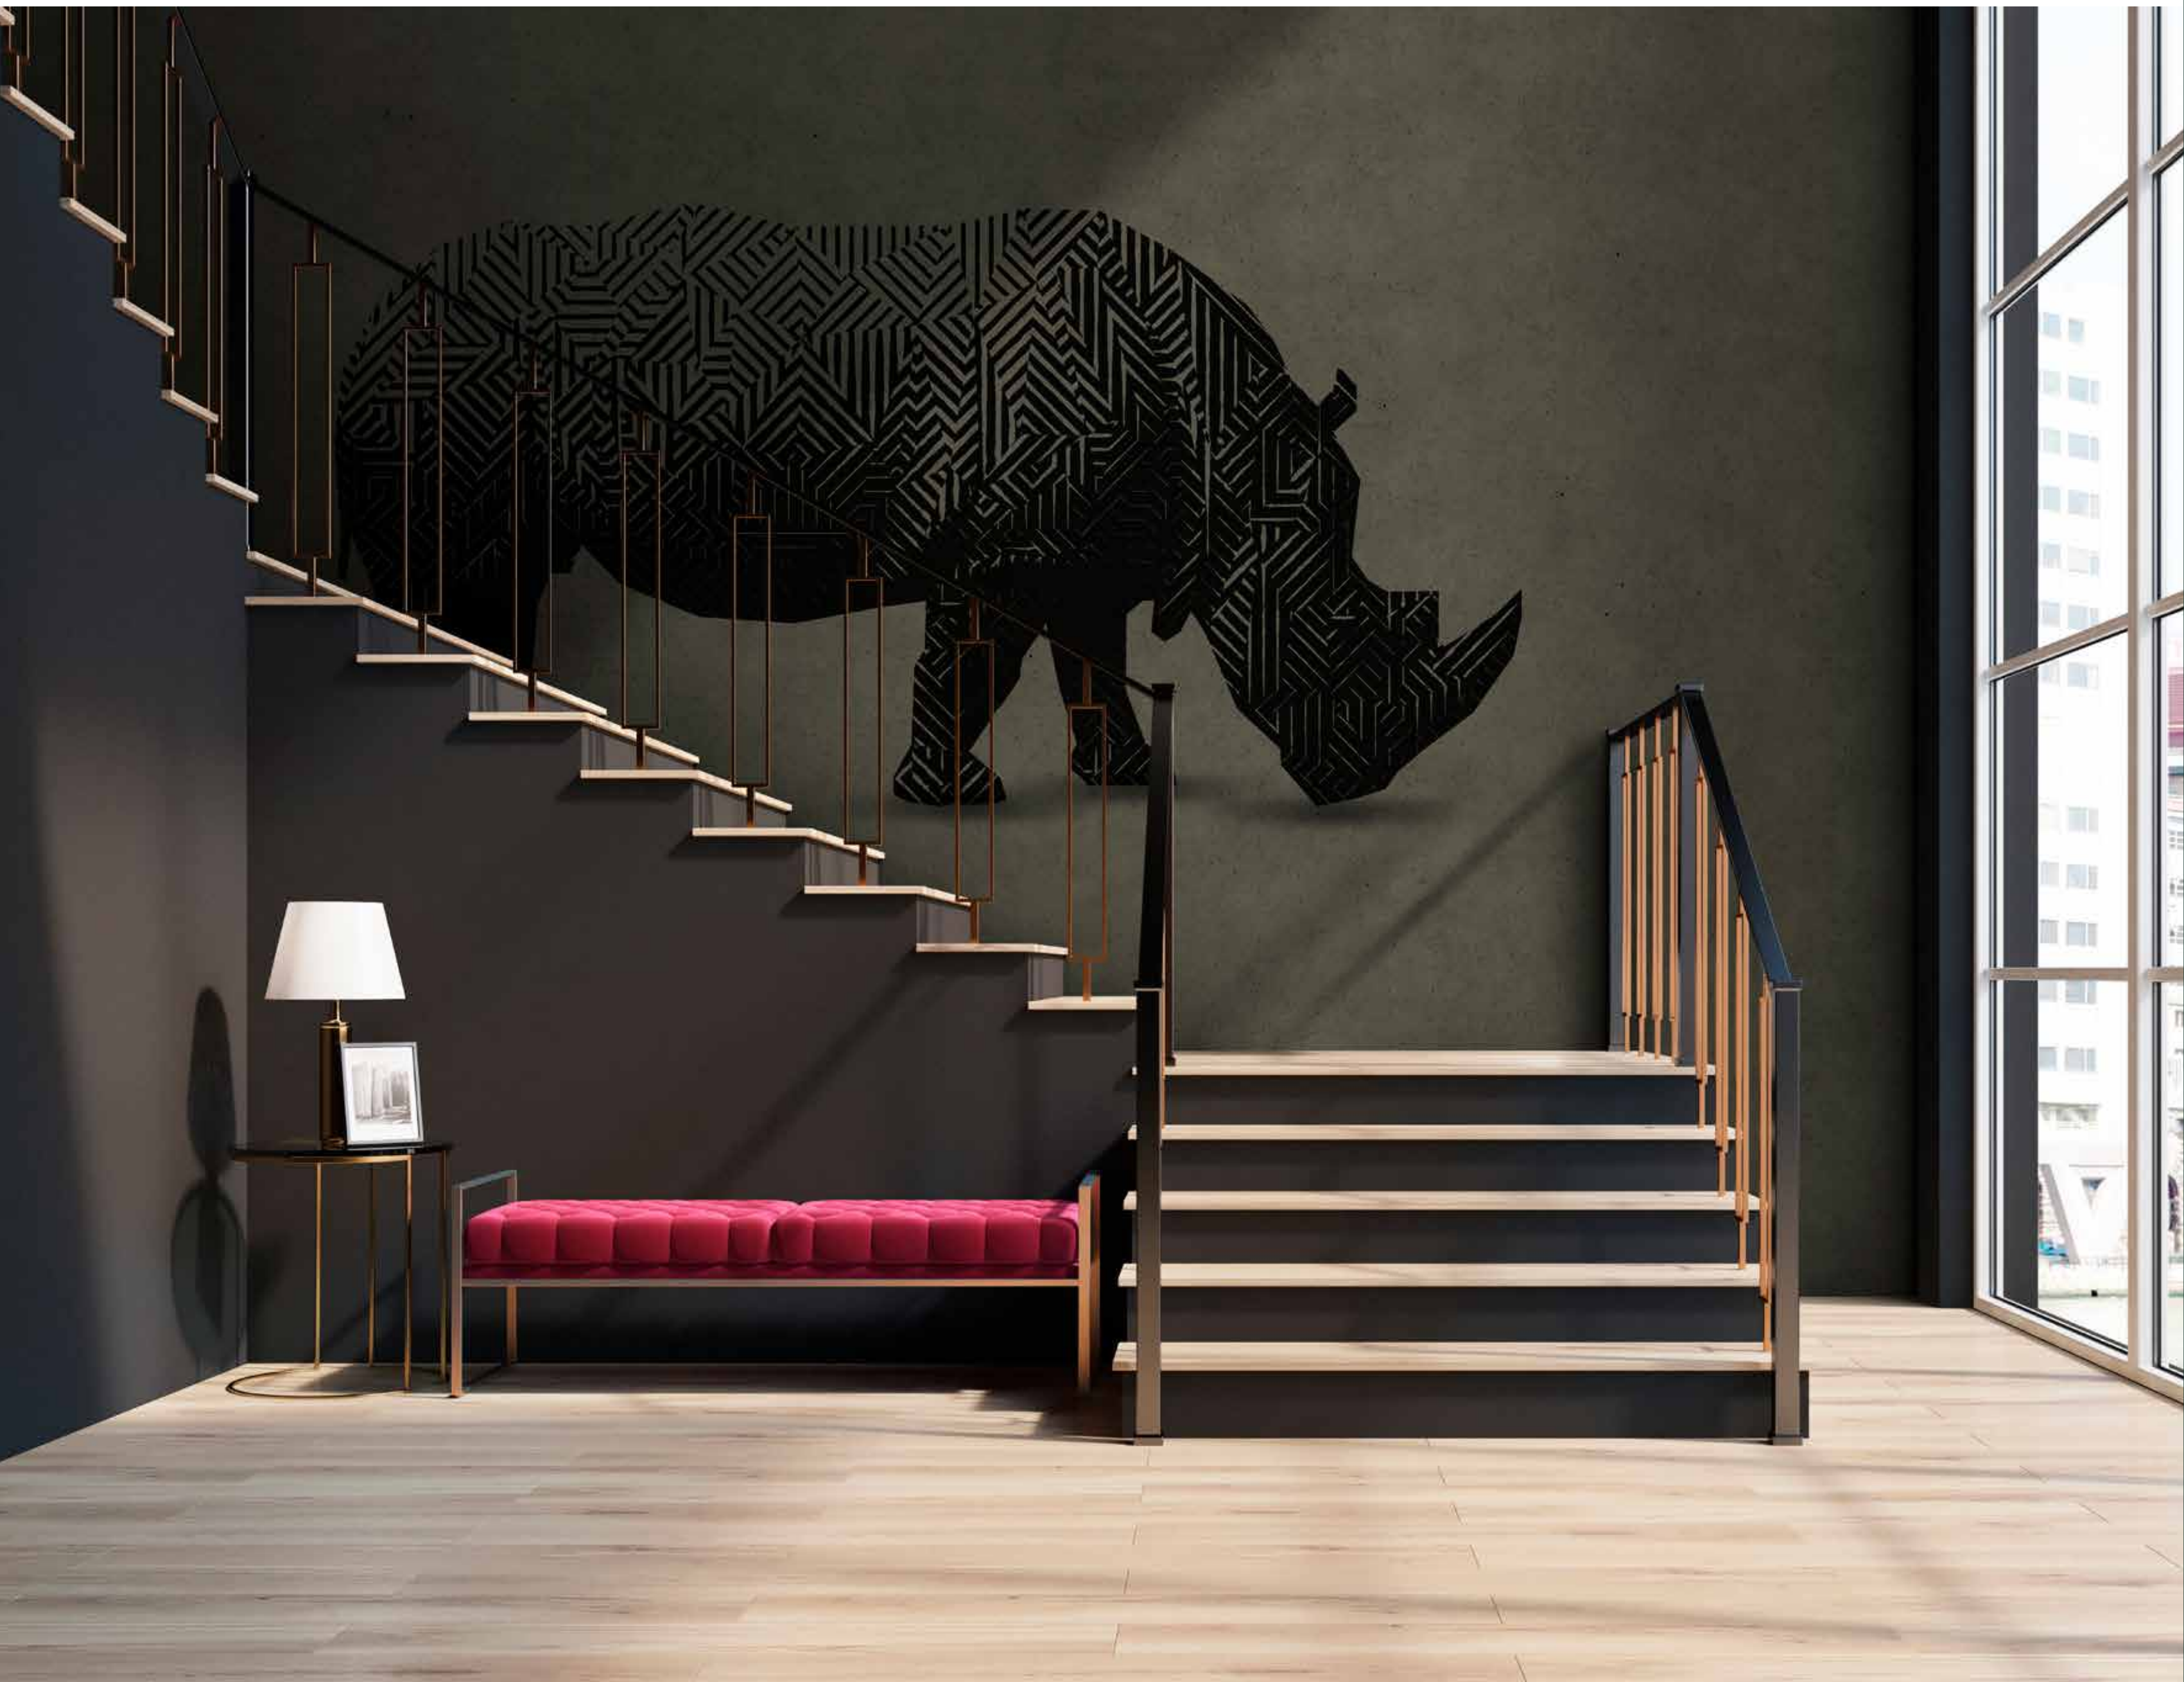

rhino

drawing attention

formate

Standard: 400 x 270 cm
Individuell: Ihr Wunschformat

bestellung

Achtstellige Motiv-Material-Nr. und ggf. die Angabe Ihres Wunschformats (Breite x Höhe); Alle Motive sind gespiegelt erhältlich

dimensions

Standard: 400 x 270 cm
Individual: your desired format

order

Eight-digit material-motif code and your desired format when needed (width x height); All motifs are available mirrored