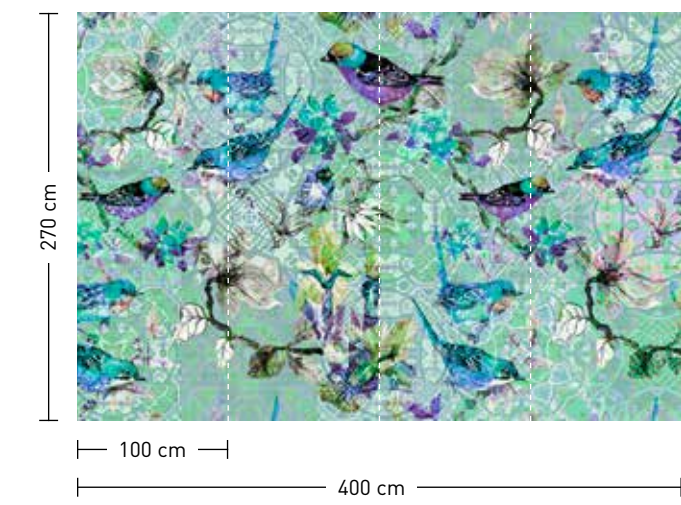

mosaic birds 3

DD110256 200 g/m² ›Vlies Premium‹
DD110257 130 g/m² ›Vlies Matt‹
DD110258 ›Strukturvlies Plus‹
DD110259 200 g/m² ›Mica‹