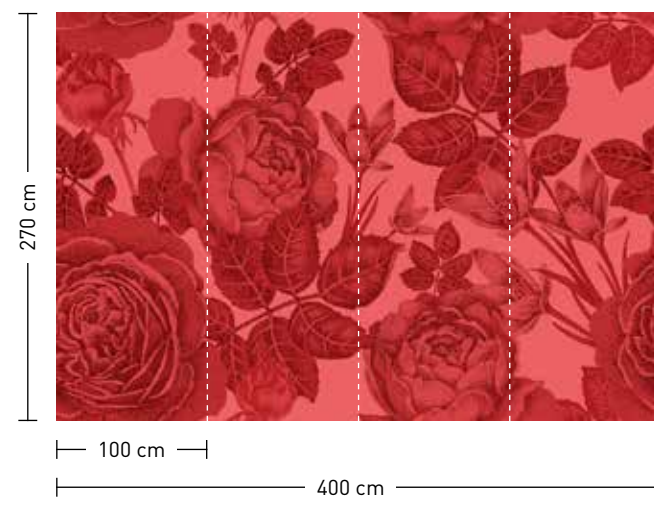

baccara 2

DD111156 200 g/m² ›Vlies Premium‹
DD111157 130 g/m² ›Vlies Matt‹
DD111158 ›Strukturvlies Plus‹
DD111159 200 g/m² ›Mica‹

formate

Standard: 400 x 270 cm
Individuell: Ihr Wunschformat

bestellung

Achtstellige Motiv-Material-Nr. und ggf. die Angabe Ihres Wunschformats (Breite x Höhe). Alle Motive sind gespiegelt erhältlich

dimensions

Standard: 400 x 270 cm
Individual: your desired format

order

Eight-digit material-motif code and your desired format when needed (width x height). All motifs are available mirrored