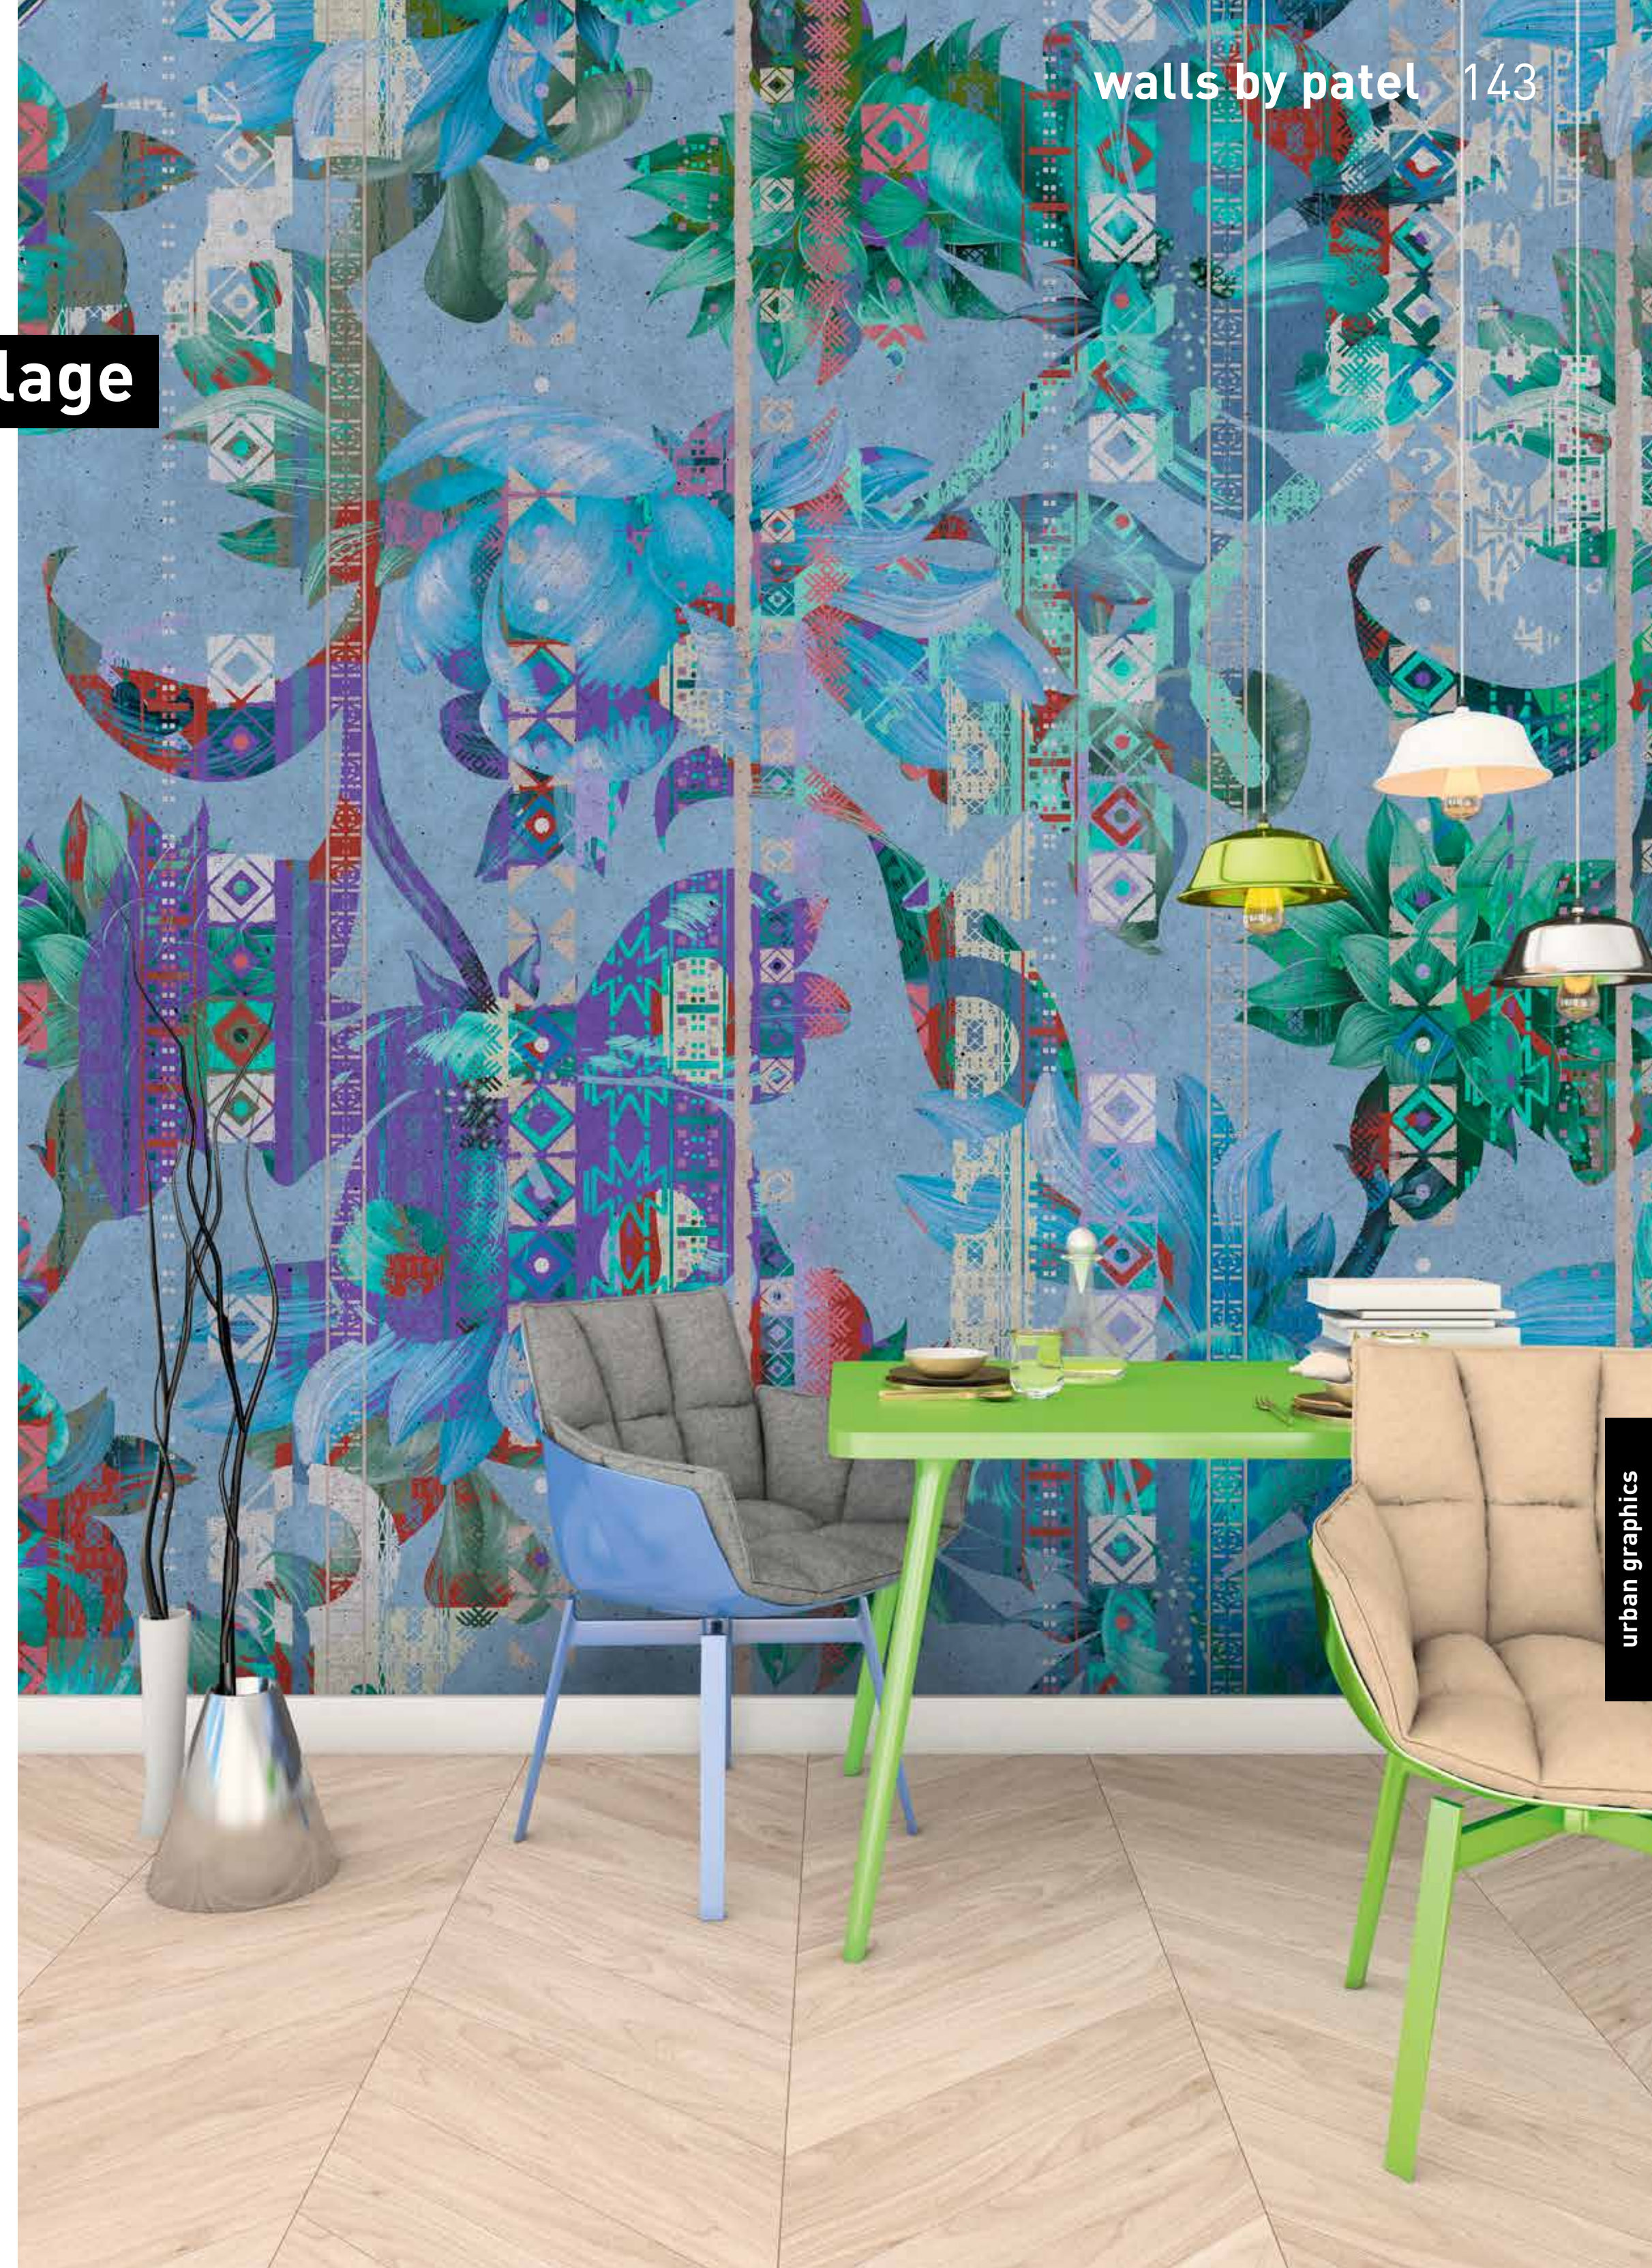

DD110971 200 g/m² ›Vlies Premium‹
DD110972 130 g/m² ›Vlies Matt‹
DD110973 ›Strukturvlies Plus‹
DD110974 200 g/m² ›Mica‹

DD110976 200 g/m² ›Vlies Premium‹
DD110977 130 g/m² ›Vlies Matt‹
DD110978 ›Strukturvlies Plus‹
DD110979 200 g/m² ›Mica‹

DD110981 200 g/m² ›Vlies Premium‹
DD110982 130 g/m² ›Vlies Matt‹
DD110983 ›Strukturvlies Plus‹
DD110984 200 g/m² ›Mica‹

collage