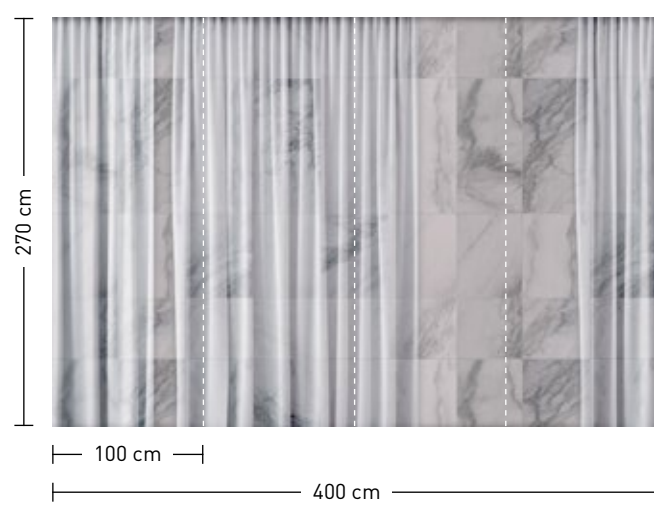

nova 1
DD127457 200 g/m² ›Vlies Premium‹
DD127458 130 g/m² ›Vlies Matt‹
DD127459 ›Strukturvlies Plus‹
DD127460 200 g/m² ›Mica‹