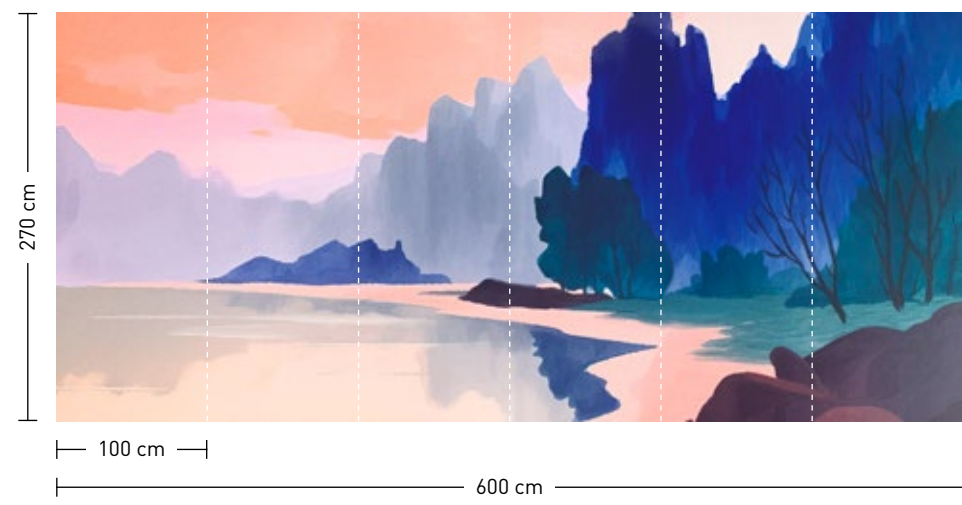

bestellung

Achtstellige Motiv-Material-Nr. und ggf. die Angabe Ihres Wunschformats (Breite x Höhe)

dimensions

Standard: 600 x 270 cm
 Individual: your desired format

order

Eight-digit material-motif code and your desired format when needed (width x height)