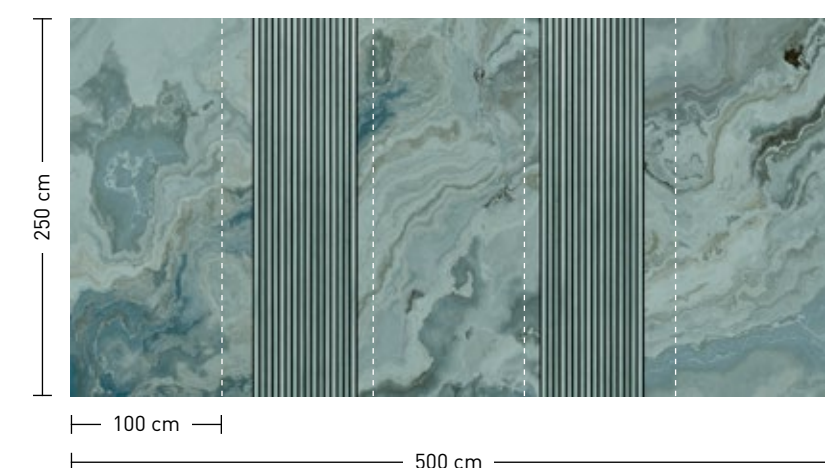

order

Eight-digit material-motif code
and your desired format when
needed (width x height)

travertino 1

- DD127661 200 g/m² »Vlies Premium«
- DD127662 130 g/m² »Vlies Matt«
- DD127663 »Strukturvlies Plus«
- DD127664 200 g/m² »Mica«