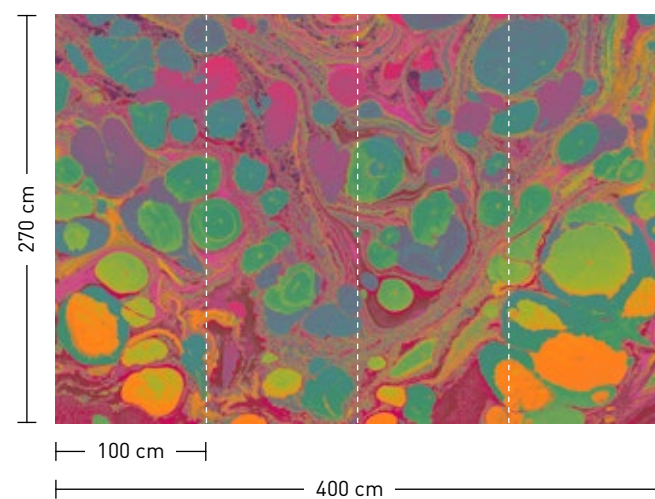

flow

DD127597 200 g/m² »Vlies Premium«
DD127598 130 g/m² »Vlies Matt«
DD127599 »Strukturvlies Plus«
DD127600 200 g/m² »Mica«