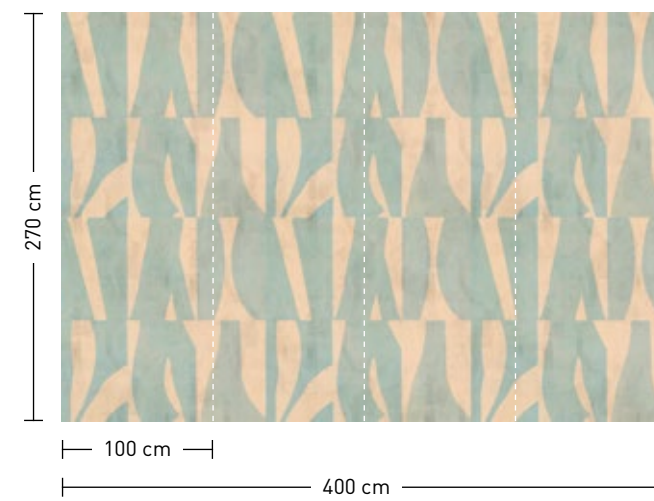

laila

DD127789 200 g/m² »Vlies Premium«
DD127790 130 g/m² »Vlies Matt«
DD127791 »Strukturvlies Plus«
DD127792 200 g/m² »Mica«

Rapportierfähige
Designs: in Breite
und Höhe endlos
erweiterbar

Repeatable designs:
endlessly extendable
in width and height