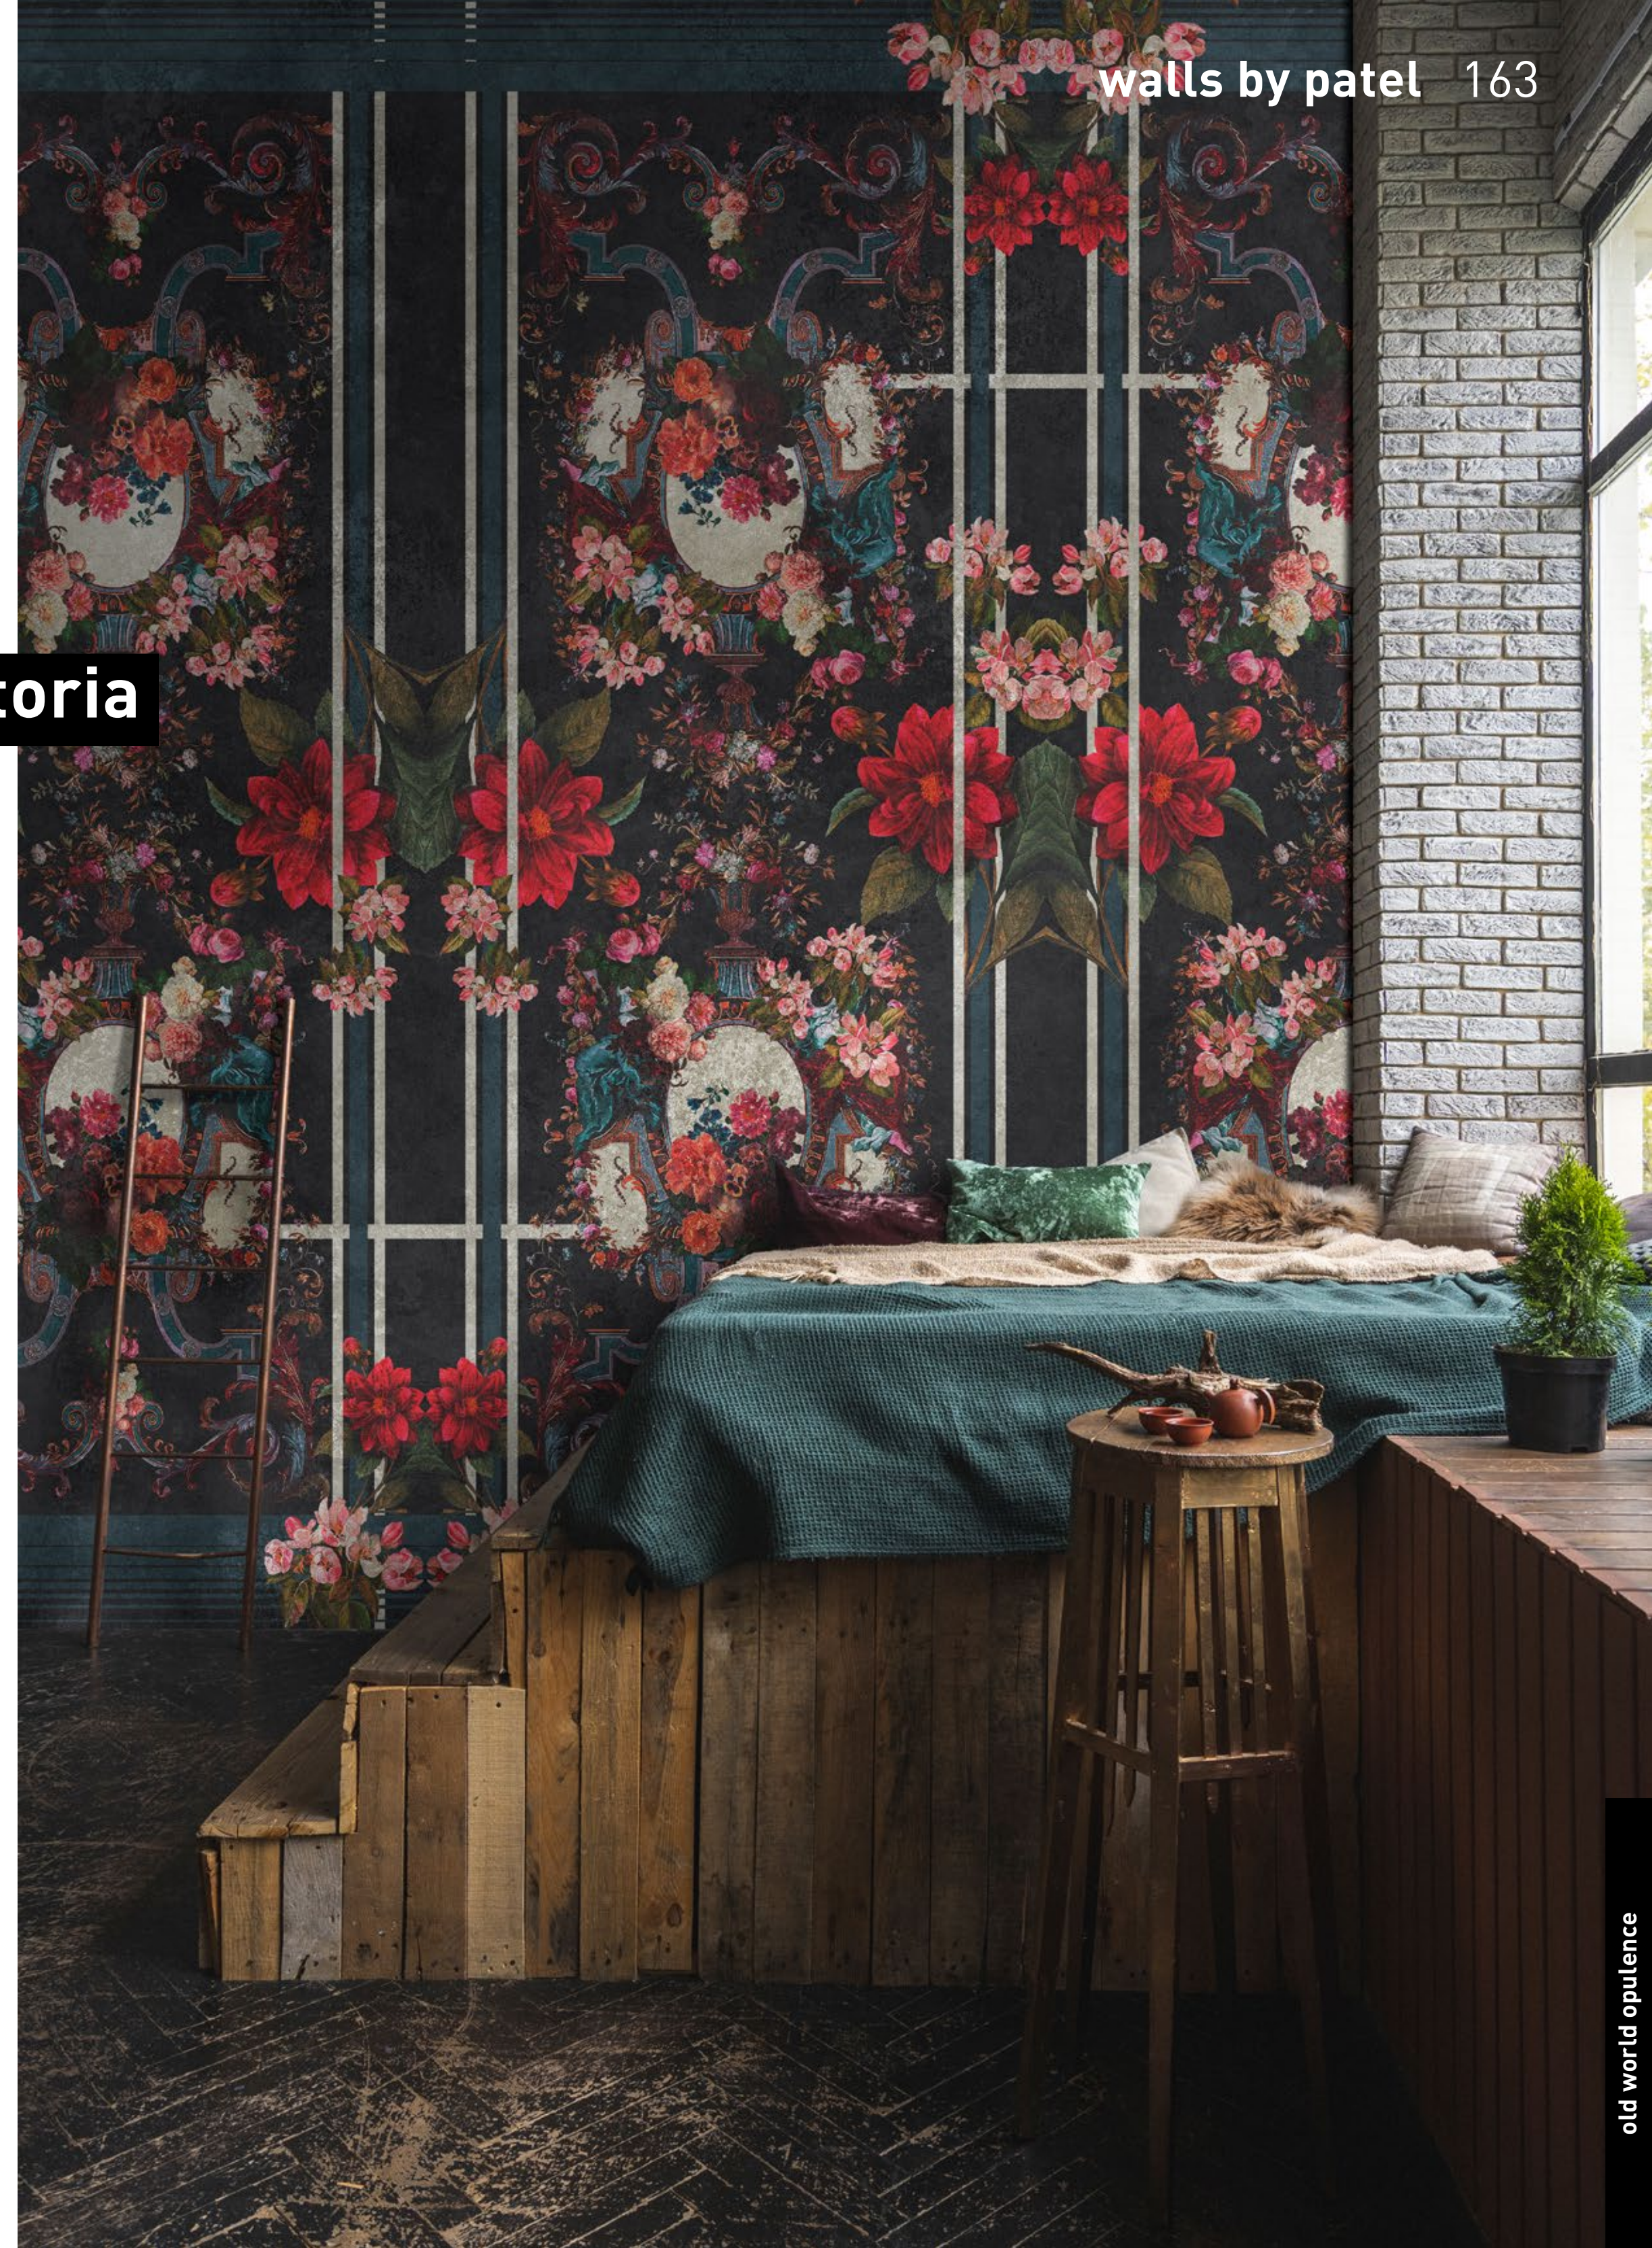

Achtstellige Motiv-Material-Nr. und ggf. die Angabe Ihres Wunschformats (Breite x Höhe)

dimensions

Standard: 400 x 270 cm
 Individual: your desired format

order

Eight-digit material-motif code and your desired format when needed (width x height)