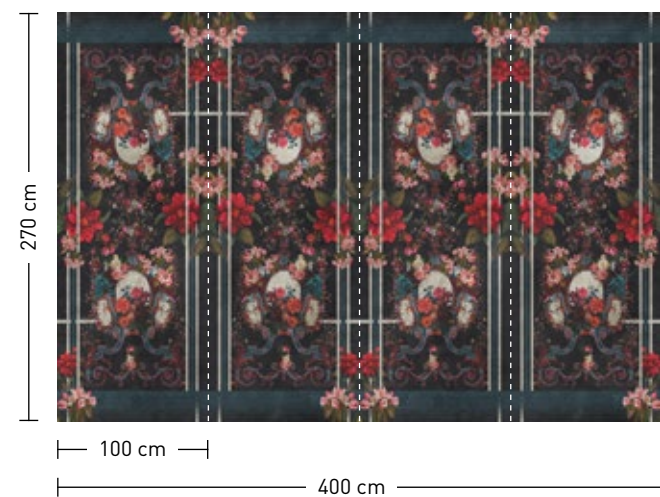

victoria

DD128009 200 g/m² ›Vlies Premium‹
DD128010 130 g/m² ›Vlies Matt‹
DD128011 ›Strukturvlies Plus‹
DD128012 200 g/m² ›Mica‹

formate

Standard: 400 x 270 cm
Individuell: ihr Wunschformat

bestellung

Achtstellige Motiv-Material-Nr. und ggf. die Angabe Ihres Wunschformats (Breite x Höhe)

dimensions

Standard: 400 x 270 cm
Individual: your desired format

order

Eight-digit material-motif code and your desired format when needed (width x height)