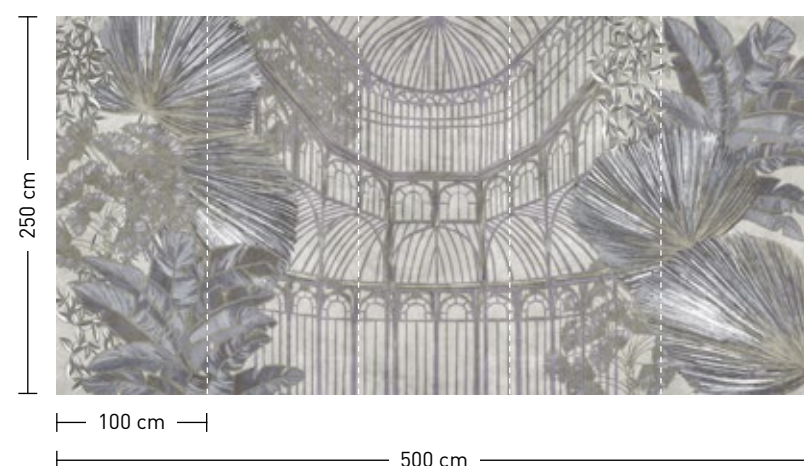

orangerie 1

DD127937 200 g/m² »Vlies Premium«
DD127938 130 g/m² »Vlies Matt«
DD127939 »Strukturvlies Plus«
DD127940 200 g/m² »Mica«