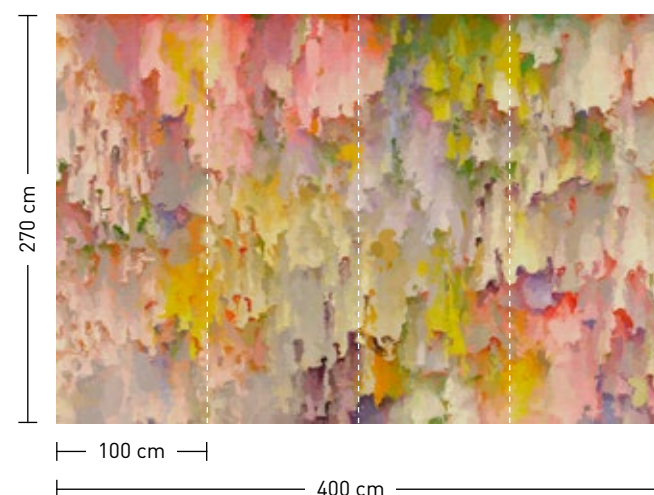

opulea
DD127585 200 g/m² ›Vlies Premium‹
DD127586 130 g/m² ›Vlies Matt‹
DD127587 ›Strukturvlies Plus‹
DD127588 200 g/m² ›Mica‹