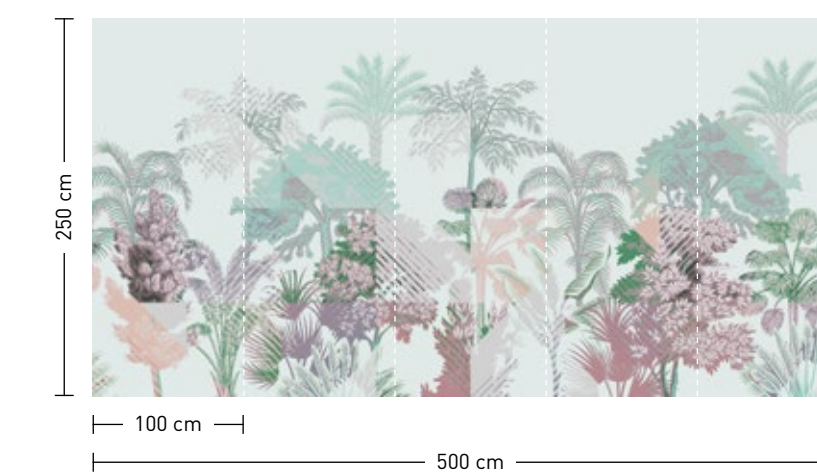

order

Eight-digit material-motif code
and your desired format when
needed (width x height)

esplanade 1

DD127469 200 g/m² ›Vlies Premium‹
DD127470 130 g/m² ›Vlies Matt‹
DD127471 ›Strukturvlies Plus‹
DD127472 200 g/m² ›Mica‹