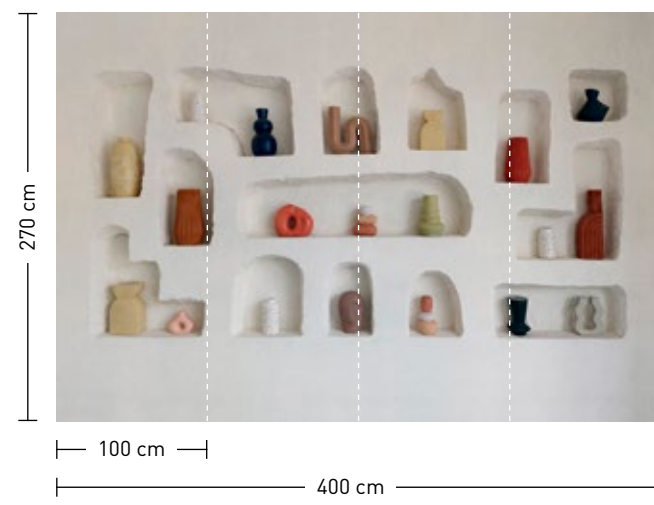

siena
DD127873 200 g/m² ›Vlies Premium‹
DD127874 130 g/m² ›Vlies Matt‹
DD127875 ›Strukturvlies Plus‹
DD127876 200 g/m² ›Mica‹

stucco
DD127877 200 g/m² ›Vlies Premium‹
DD127878 130 g/m² ›Vlies Matt‹
DD127879 ›Strukturvlies Plus‹
DD127880 200 g/m² ›Mica‹

formate

Standard: 400 x 270 cm
Individuell: Ihr Wunschformat

bestellung

Achtstellige Motiv-Material-Nr. und ggf. die Angabe Ihres Wunschformats (Breite x Höhe)

dimensions

Standard: 400 x 270 cm
Individual: your desired format

order

Eight-digit material-motif code and your desired format when needed (width x height)