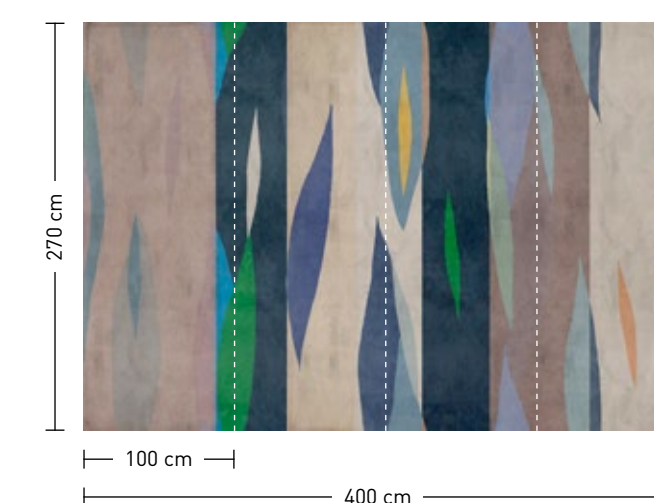

S

Motive mit Betonputzstruktur
(Detailansicht siehe Seite 168/169)
Motifs with concrete plaster structure
(for details see page 168/169)

vito

DD127769 200 g/m² ›Vlies Premium‹
DD127770 130 g/m² ›Vlies Matt‹
DD127771 ›Strukturvlies Plus‹
DD127772 200 g/m² ›Mica‹