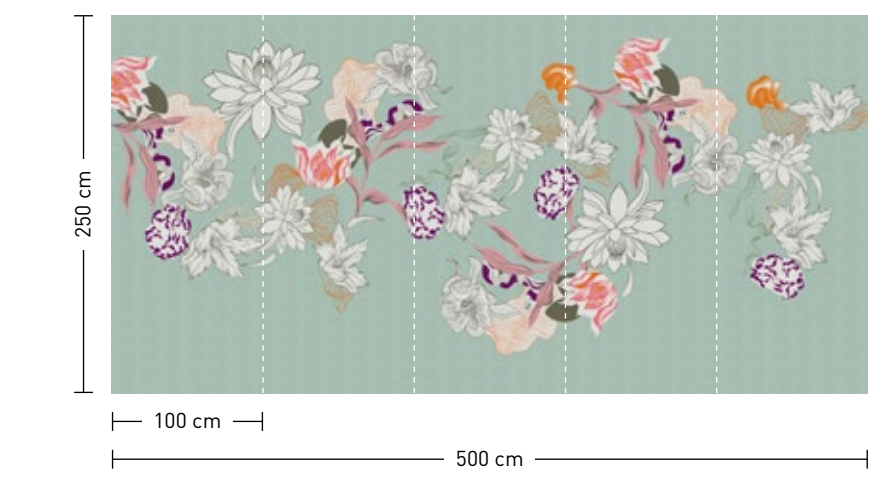

botany 1

- DD127477 200 g/m² ›Vlies Premium‹
- DD127478 130 g/m² ›Vlies Matt‹
- DD127479 ›Strukturvlies Plus‹
- DD127480 200 g/m² ›Mica‹