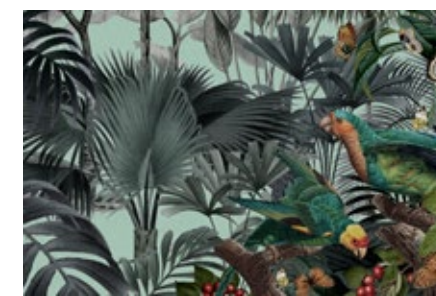

arabella seite page 142/143