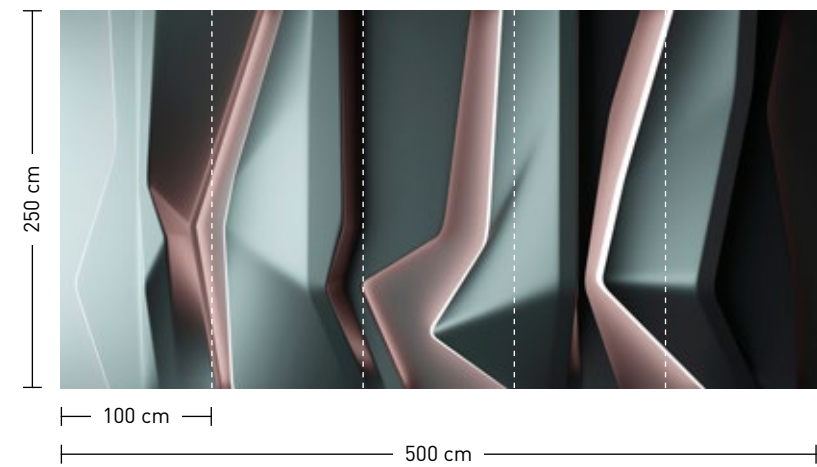

platinum 1
DD127517 200 g/m² ›Vlies Premium‹
DD127518 130 g/m² ›Vlies Matt‹
DD127519 ›Strukturvlies Plus‹
DD127520 200 g/m² ›Mica‹