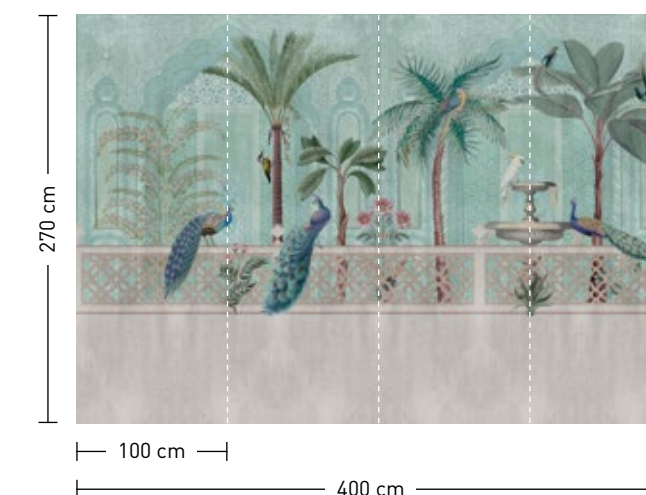

pavo

DD127701 200 g/m² ›Vlies Premium‹
DD127702 130 g/m² ›Vlies Matt‹
DD127703 ›Strukturvlies Plus‹
DD127704 200 g/m² ›Mica‹

formate

Standard: 400 x 270 cm
Individuell: Ihr Wunschformat

bestellung

Achtstellige Motiv-Material-Nr. und ggf. die Angabe Ihres Wunschformats (Breite x Höhe)

dimensions

Standard: 400 x 270 cm
Individual: your desired format

order

Eight-digit material-motif code and your desired format when needed (width x height)

S

Motiv ›merula‹ mit Leinenstruktur, Motiv ›pavo‹ mit Gobelinstruktur (Detailsichten siehe Seite 168/169)
Motif ›merula‹ with linen structure, motif ›pavo‹ with gobelin structure (for details see page 168/169)