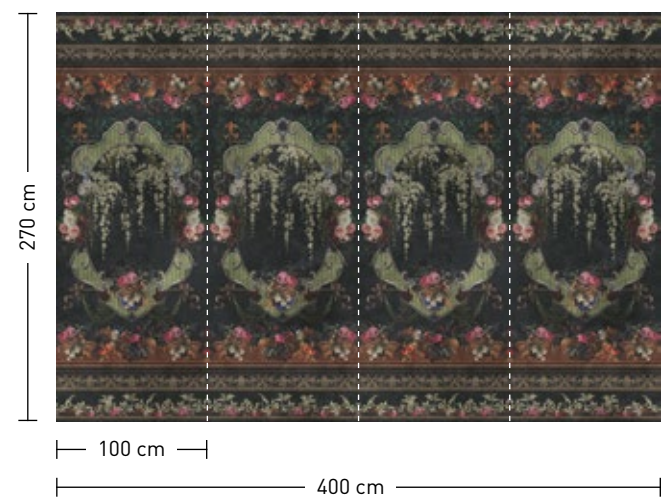

babette

DD128005 200 g/m² ›Vlies Premium‹
DD128006 130 g/m² ›Vlies Matt‹
DD128007 ›Strukturvlies Plus‹
DD128008 200 g/m² ›Mica‹