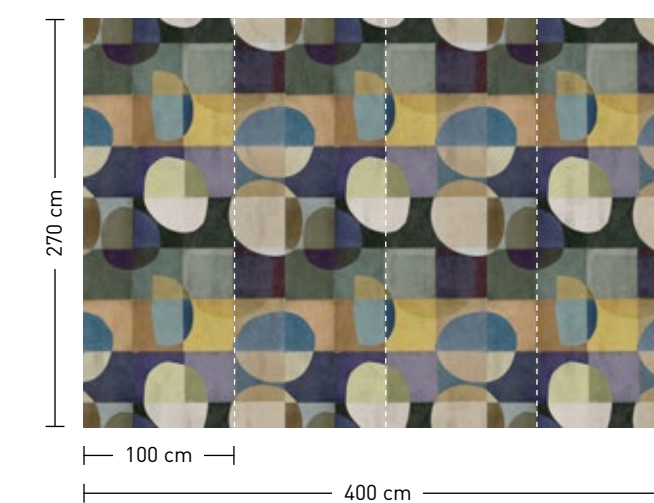

luna

DD127773 200 g/m² ›Vlies Premium‹
DD127774 130 g/m² ›Vlies Matt‹
DD127775 ›Strukturvlies Plus‹
DD127776 200 g/m² ›Mica‹

handcrafted charisma