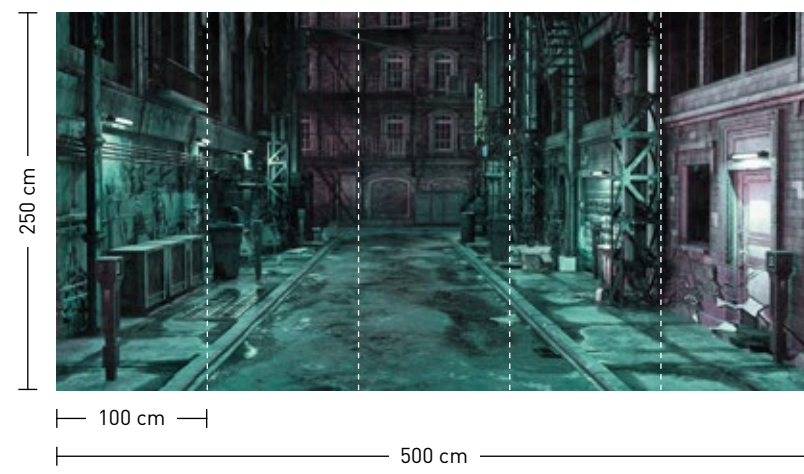

bronx

bronx
 DD127889 200 g/m² ›Vlies Premium‹
 DD127890 130 g/m² ›Vlies Matt‹
 DD127891 ›Strukturvlies Plus‹
 DD127892 200 g/m² ›Mica‹

formate
 Standard: 500 x 250 cm
 Individuell: Ihr Wunschformat

bestellung
 Achtstellige Motiv-Material-Nr. und ggf. die Angabe Ihres Wunschformats (Breite x Höhe)