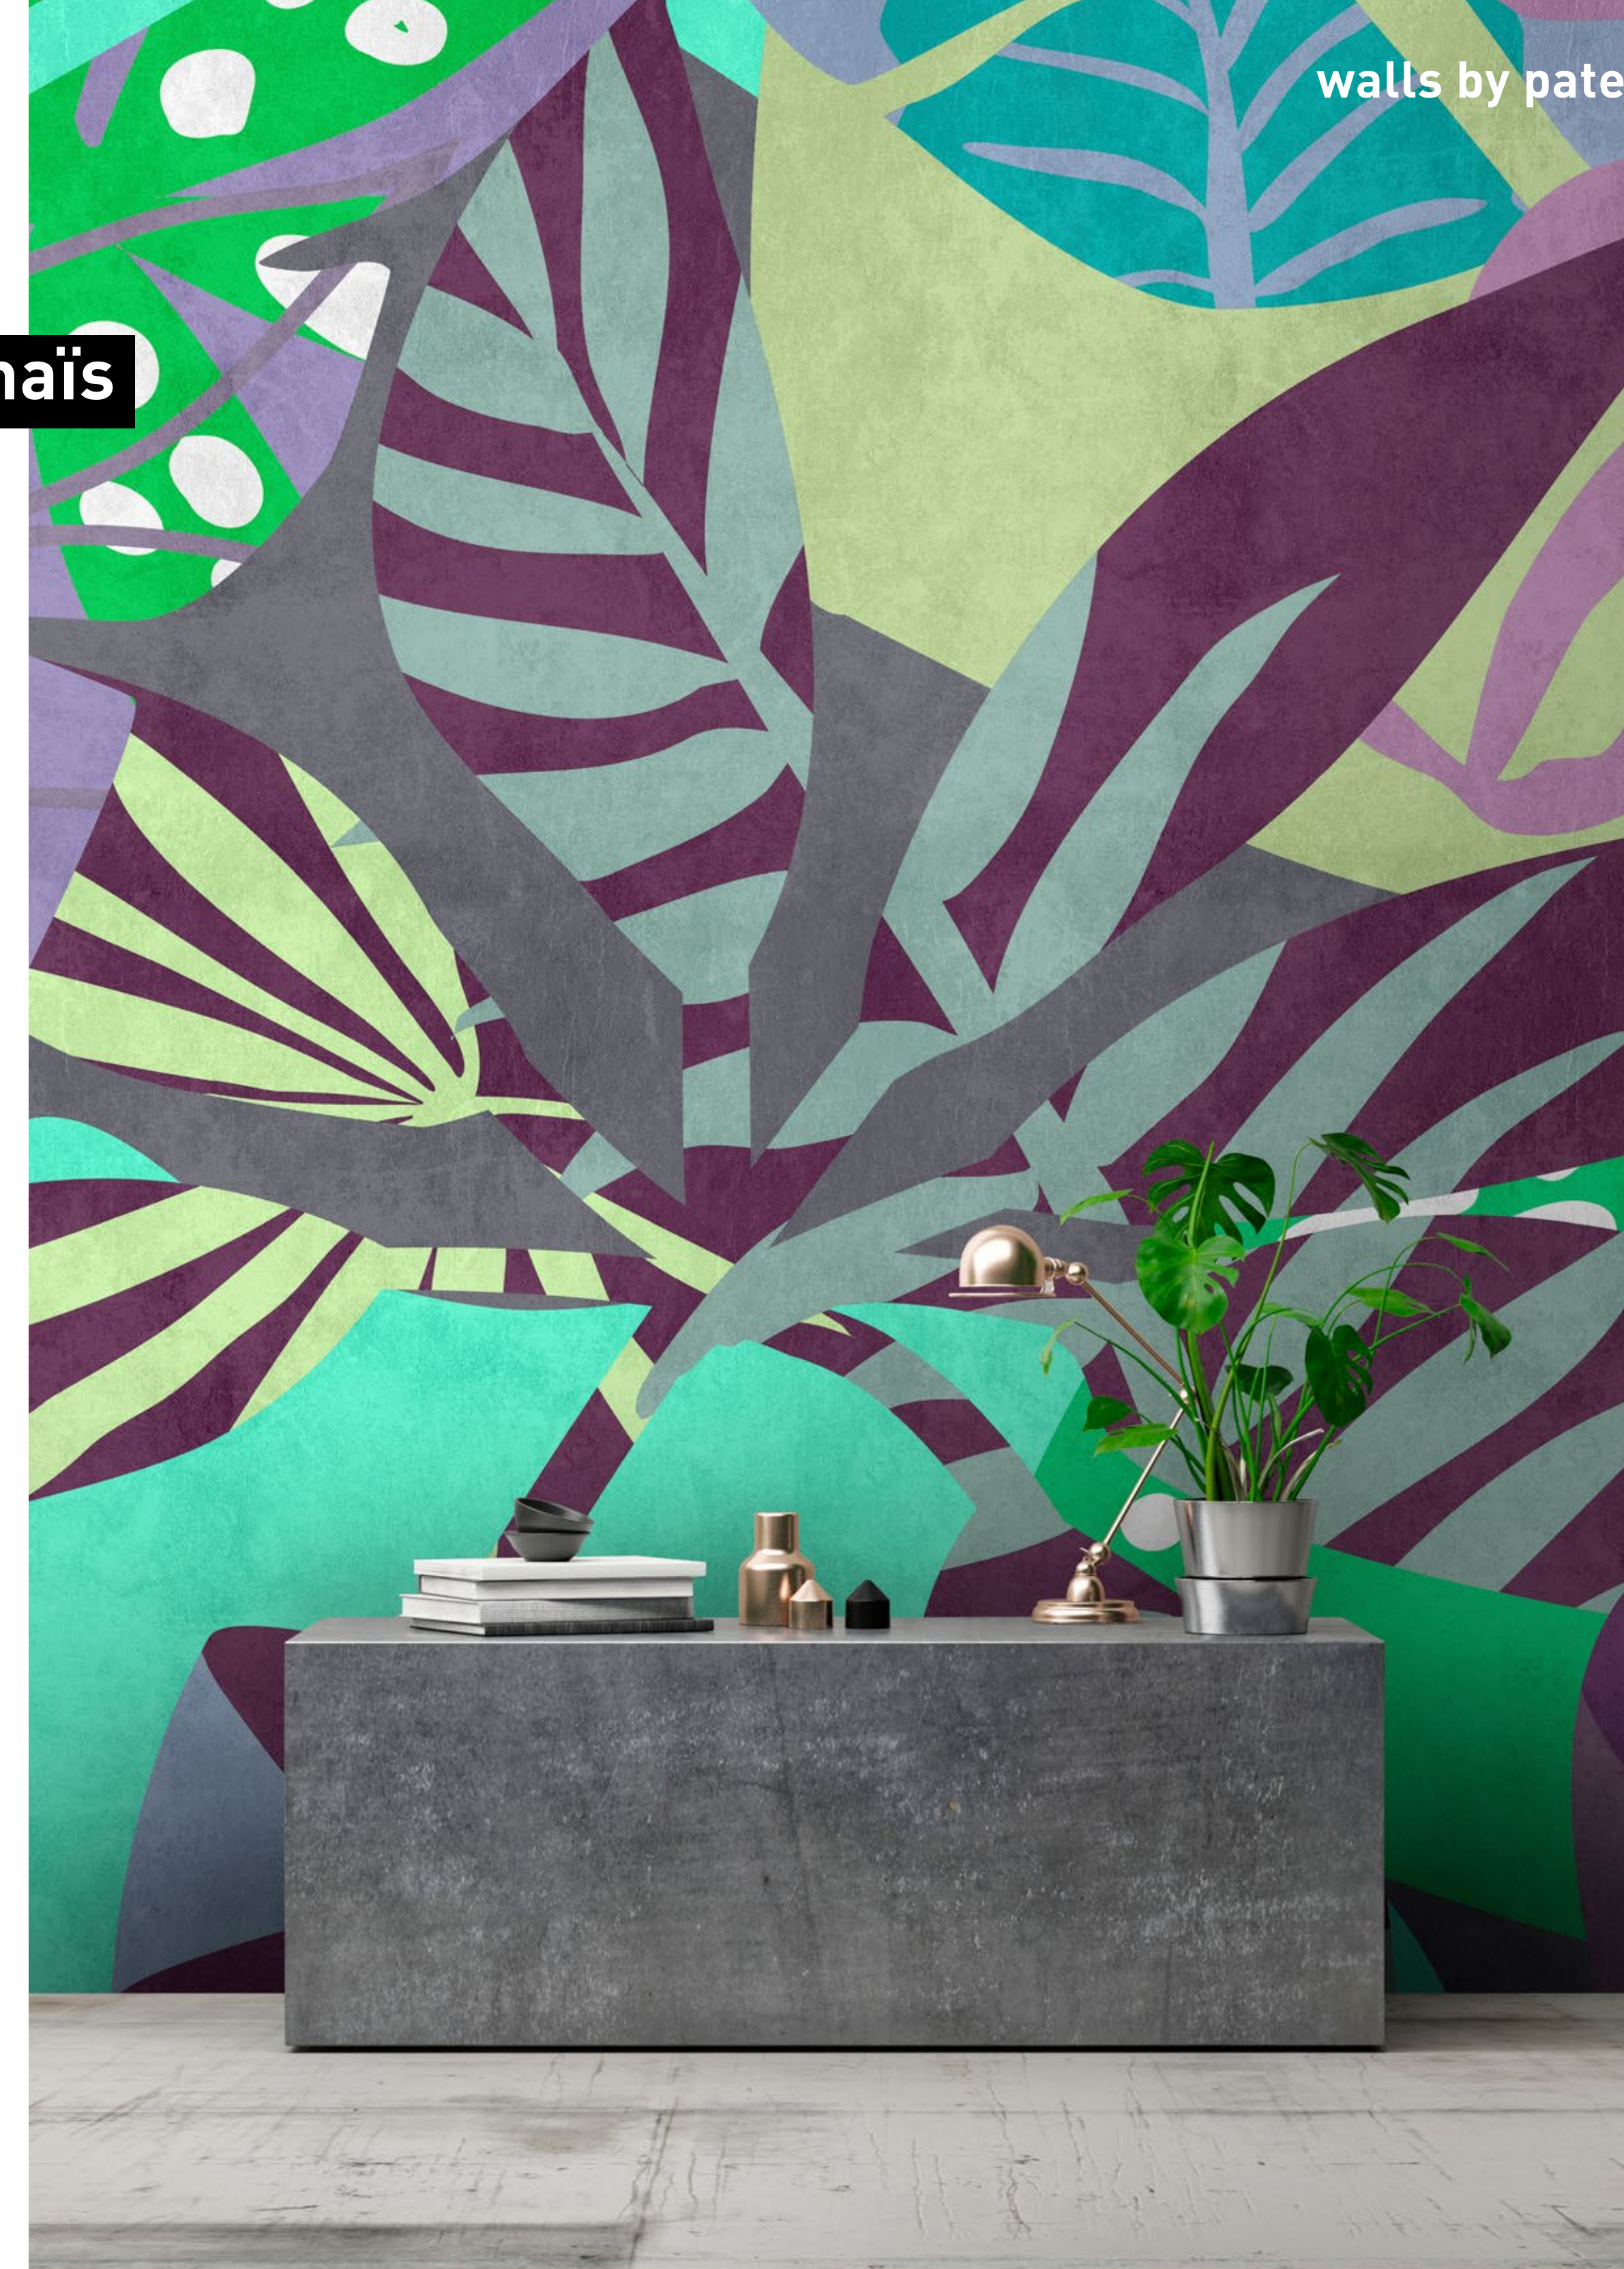

DD127841 200 g/m² »Vlies Premium«
DD127842 130 g/m² »Vlies Matt«
DD127843 »Strukturvlies Plus«
DD127844 200 g/m² »Mica«

DD127845 200 g/m² »Vlies Premium«
DD127846 130 g/m² »Vlies Matt«
DD127847 »Strukturvlies Plus«
DD127848 200 g/m² »Mica«

formate

Standard: 400 x 270 cm
Individuell: Ihr Wunschformat

bestellung

Achtstellige Motiv-Material-Nr. und ggf. die Angabe Ihres Wunschformats (Breite x Höhe)

dimensions

Standard: 400 x 270 cm
Individual: your desired format

order

Eight-digit material-motif code and your desired format when needed (width x height)

S

Motive mit Betonputzstruktur
(Detailansicht siehe Seite 168/169)
Motifs with concrete plaster structure
(for details see page 168/169)

anaïs