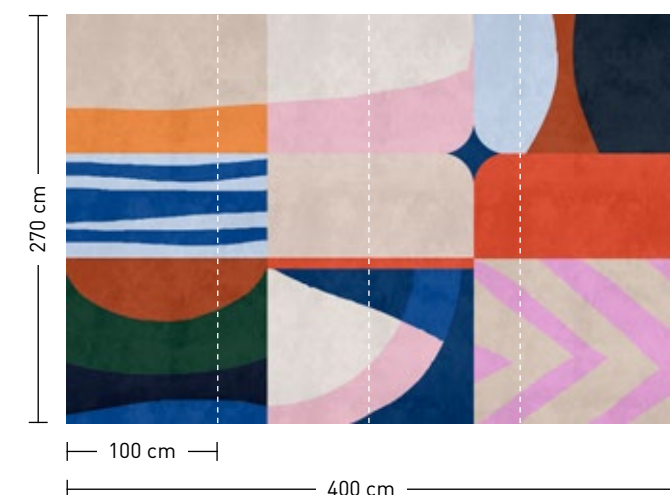

order

Eight-digit material-motif code
and your desired format when
needed (width x height)

mañana

- DD127857 200 g/m² ›Vlies Premium‹
- DD127858 130 g/m² ›Vlies Matt‹
- DD127859 ›Strukturvlies Plus‹
- DD127860 200 g/m² ›Mica‹