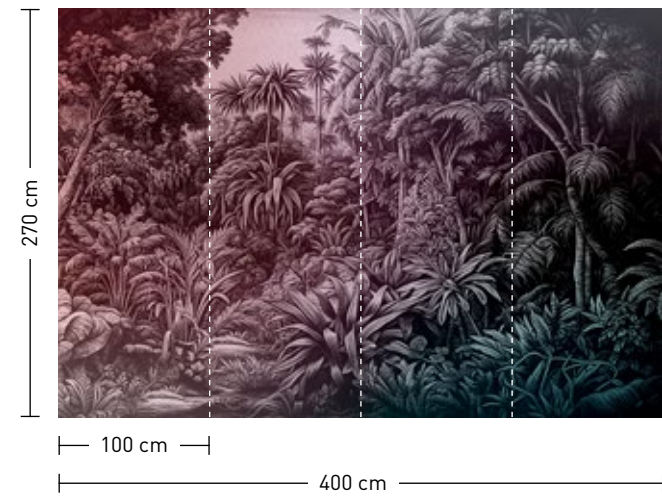

order

Eight-digit material-motif code and your desired format when needed (width x height)

livia

- DD128013 200 g/m² »Vlies Premium«
- DD128014 130 g/m² »Vlies Matt«
- DD128015 »Strukturvlies Plus«
- DD128016 200 g/m² »Mica«