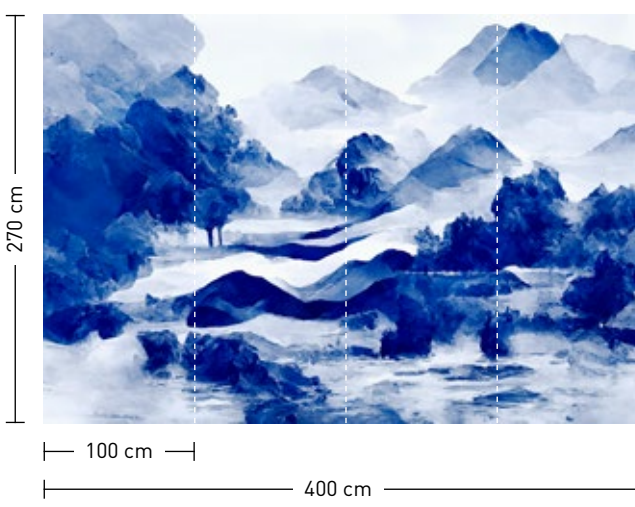

tinterra 3

DD127829 200 g/m² ›Vlies Premium‹
DD127830 130 g/m² ›Vlies Matt‹
DD127831 ›Strukturvlies Plus‹
DD127832 200 g/m² ›Mica‹

formate

Standard: 400 x 270 cm
Individuell: Ihr Wunschformat

bestellung

Achtstellige Motiv-Material-Nr. und ggf. die Angabe Ihres Wunschformats (Breite x Höhe)

dimensions

Standard: 400 x 270 cm
Individual: your desired format

order

Eight-digit material-motif code and your desired format when needed [width x height]