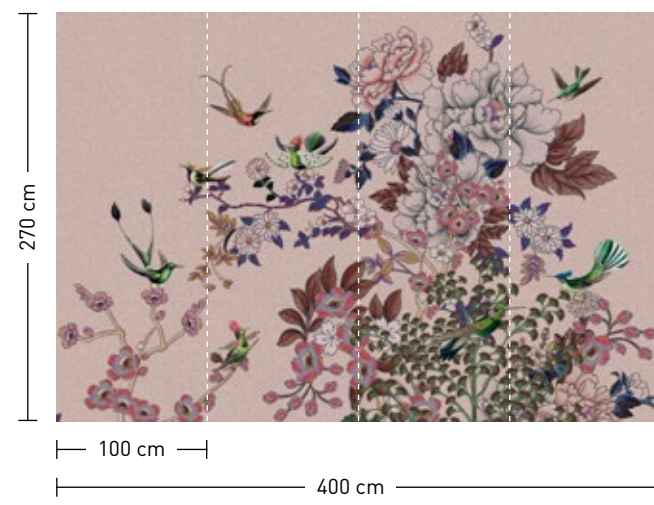

DD127929 200 g/m² ›Vlies Premium‹
DD127930 130 g/m² ›Vlies Matt‹
DD127931 ›Strukturvlies Plus‹
DD127932 200 g/m² ›Mica‹

madras 2

DD127933 200 g/m² ›Vlies Premium‹
DD127934 130 g/m² ›Vlies Matt‹
DD127935 ›Strukturvlies Plus‹
DD127936 200 g/m² ›Mica‹

formate

Standard: 400 x 270 cm
Individuell: Ihr Wunschformat

bestellung

Achtstellige Motiv-Material-Nr. und ggf. die Angabe Ihres Wunschformats (Breite x Höhe)

dimensions

Standard: 400 x 270 cm
Individual: your desired format

order

Eight-digit material-motif code and your desired format when needed (width x height)

S

Motive mit Kraftpapierstruktur
(Detailsicht siehe Seite 168/169)
Motifs with craft paper structure
(for details see page 168/169)

madras