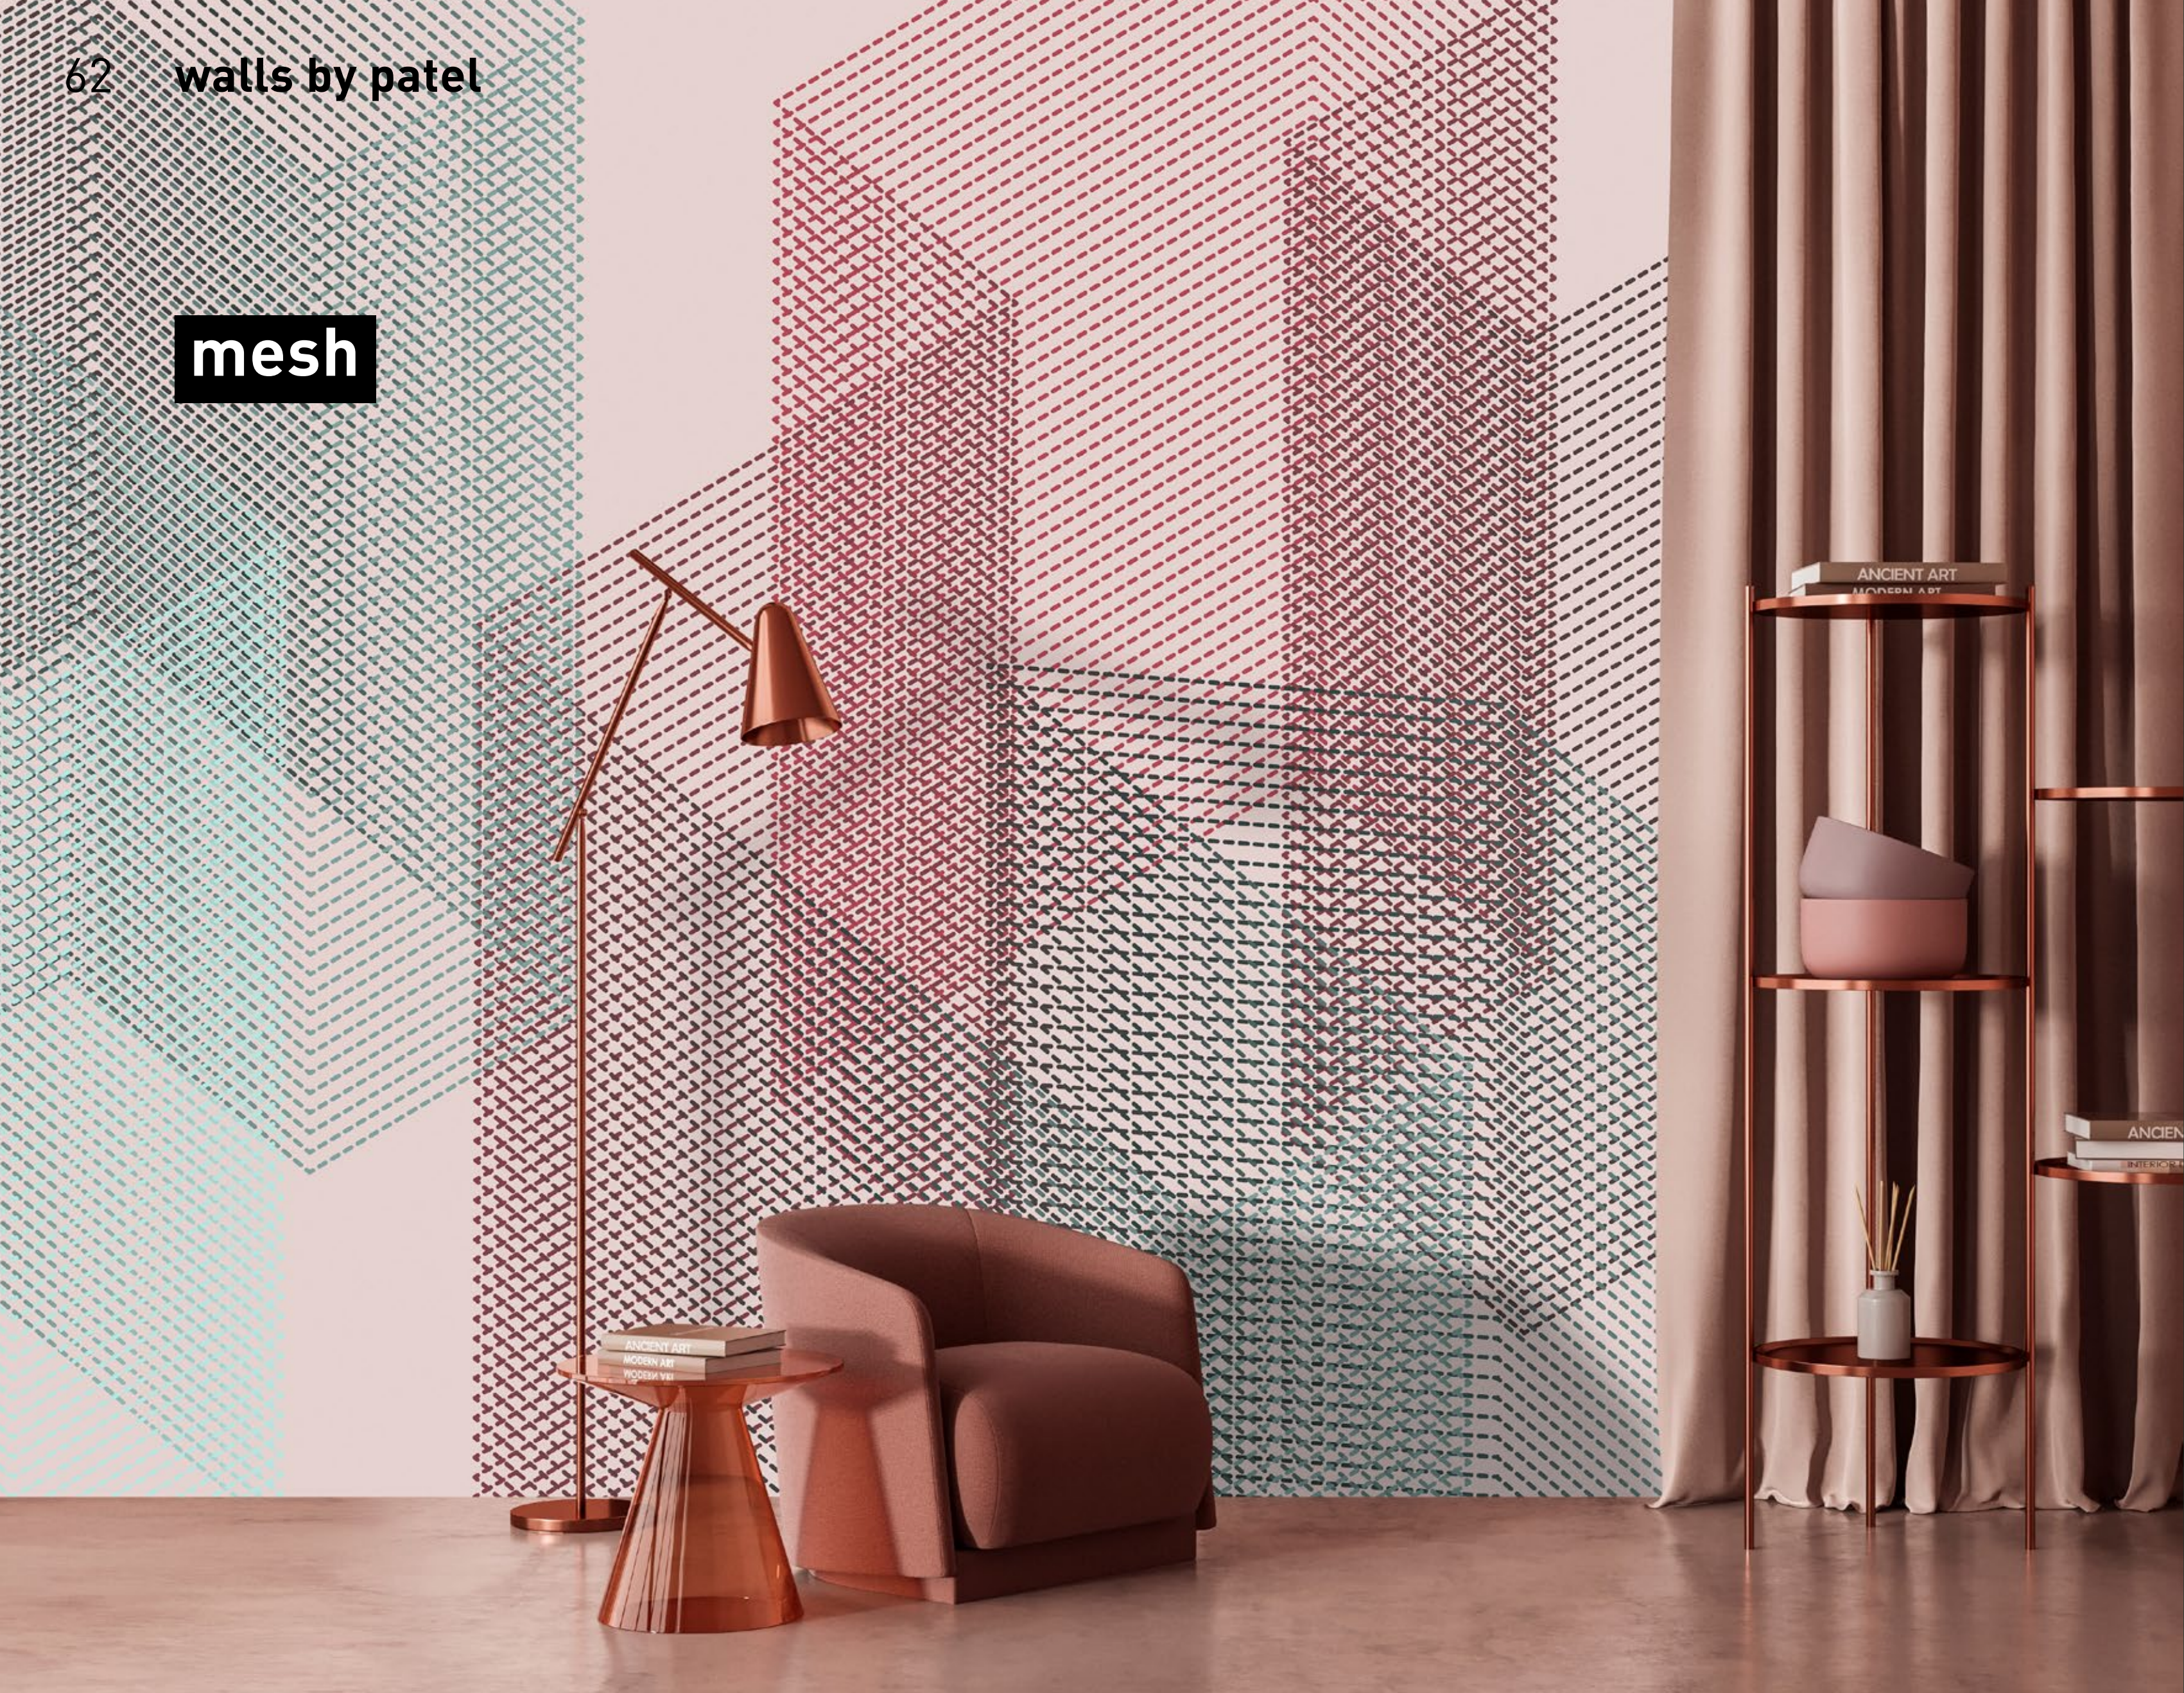

valerie

DD127625 200 g/m² ›Vlies Premium‹
DD127626 130 g/m² ›Vlies Matt‹
DD127627 ›Strukturvlies Plus‹
DD127628 200 g/m² ›Mica‹

valerie

mesh

formate

Standard: 400 x 270 cm
 Individuell: Ihr Wunschformat

bestellung