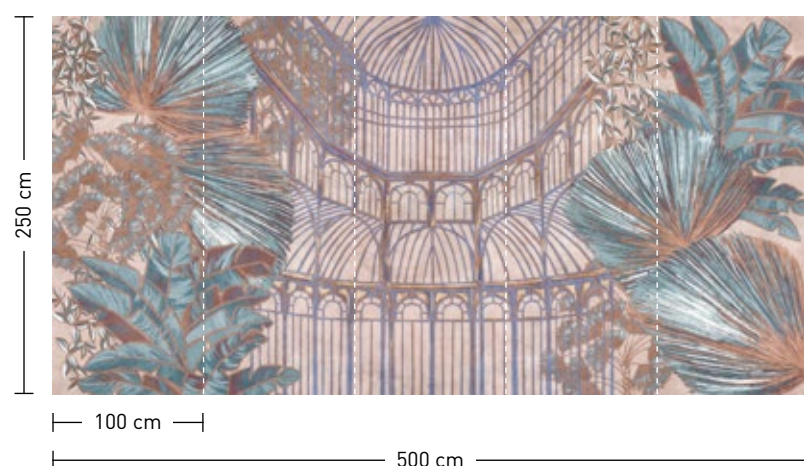

orangerie 2

DD127941 200 g/m² »Vlies Premium«
DD127942 130 g/m² »Vlies Matt«
DD127943 »Strukturvlies Plus«
DD127944 200 g/m² »Mica«

formate

Standard: 500 x 250 cm
Individuell: Ihr Wunschformat

bestellung

Achtstellige Motiv-Material-Nr. und ggf. die Angabe Ihres Wunschformats (Breite x Höhe)

dimensions

Standard: 500 x 250 cm
Individual: your desired format

order

Eight-digit material-motif code and your desired format when needed (width x height)

S

Motive mit Vintageputzstruktur (Detailsicht siehe Seite 168/169)
Motifs with vintage plaster structure (for details see page 168/169)