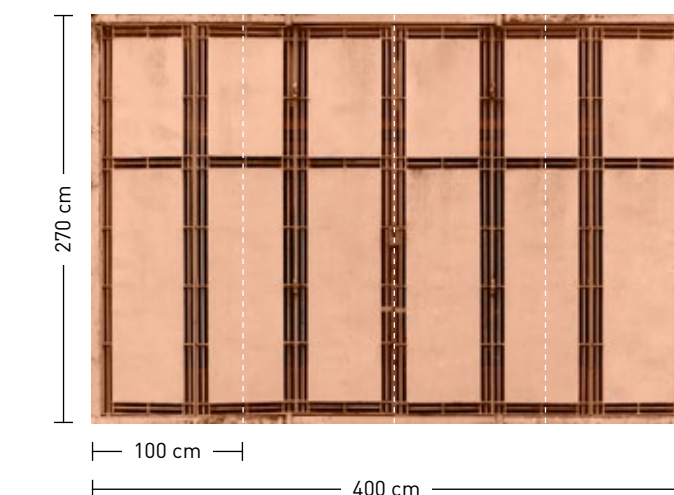

order

Eight-digit material-motif code and your desired format when needed (width x height)

jaipur

- DD127905 200 g/m² »Vlies Premium«
- DD127906 130 g/m² »Vlies Matt«
- DD127907 »Strukturvlies Plus«
- DD127908 200 g/m² »Mica«