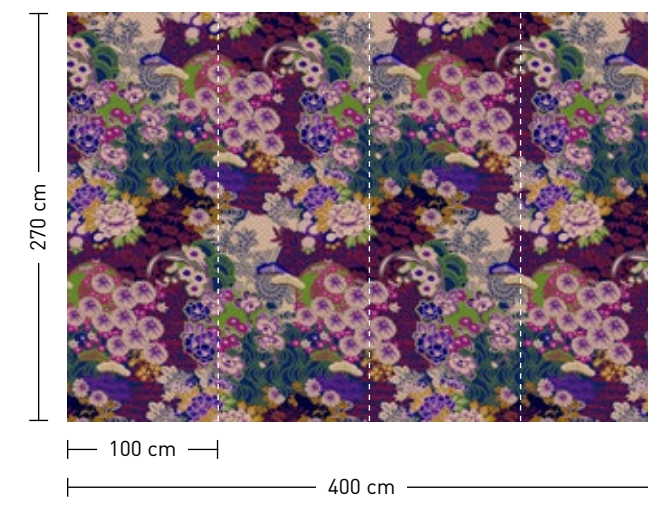

kimo 2

- DD127957 200 g/m² ·Vlies Premium
- DD127958 130 g/m² ·Vlies Matt
- DD127959 ·Strukturvlies Plus
- DD127960 200 g/m² ·Mica