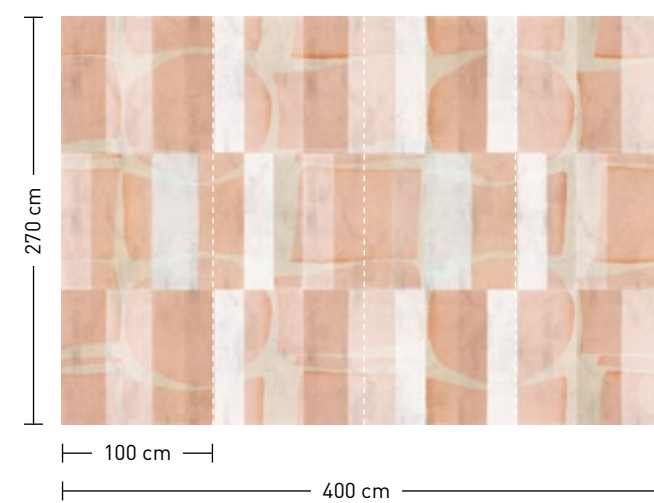

zora

DD127785 200 g/m² »Vlies Premium«
DD127786 130 g/m² »Vlies Matt«
DD127787 »Strukturvlies Plus«
DD127788 200 g/m² »Mica«