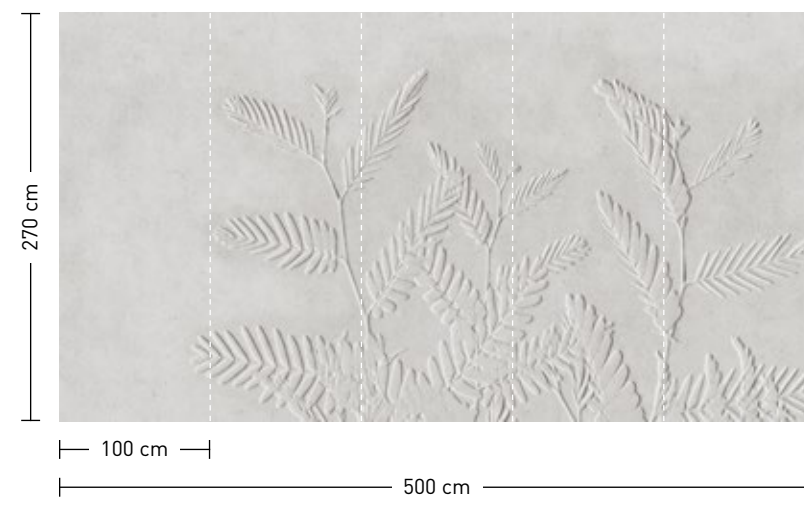

fern

- DD127757 200 g/m² ›Vlies Premium‹
- DD127758 130 g/m² ›Vlies Matt‹
- DD127759 ›Strukturvlies Plus‹
- DD127760 200 g/m² ›Mica‹