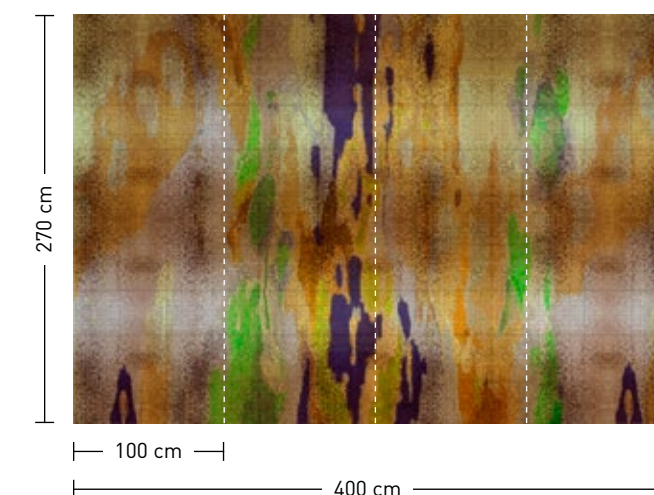

marielle 1
DD127961 200 g/m² ›Vlies Premium‹
DD127962 130 g/m² ›Vlies Matt‹
DD127963 ›Strukturvlies Plus‹
DD127964 200 g/m² ›Mica‹