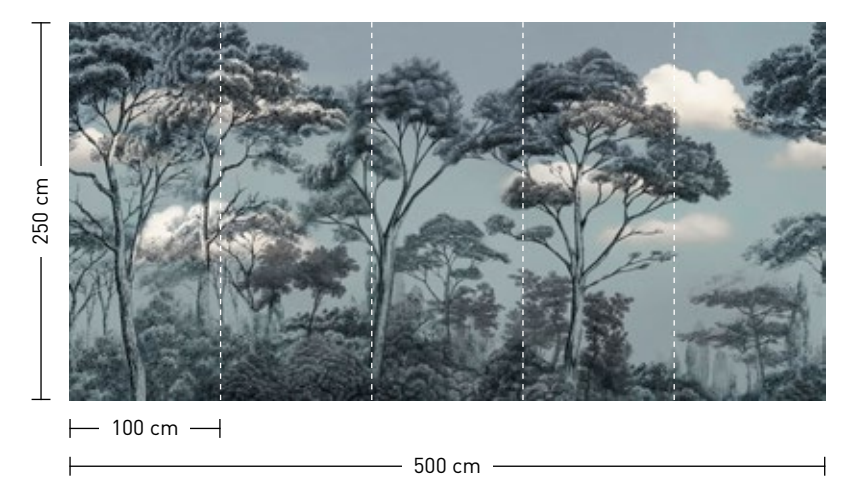

skye 2
DD128025 200 g/m² »Vlies Premium«
DD128026 130 g/m² »Vlies Matt«
DD128027 »Strukturvlies Plus«
DD128028 200 g/m² »Mica«