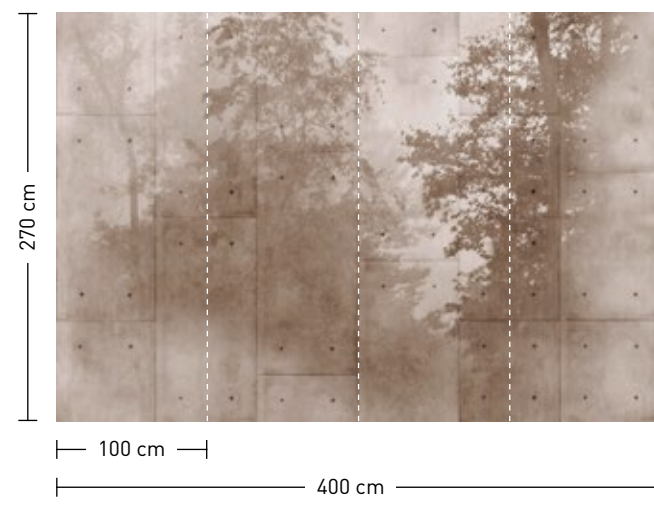

mytho

DD127673 200 g/m² ›Vlies Premium‹
DD127674 130 g/m² ›Vlies Matt‹
DD127675 ›Strukturvlies Plus‹
DD127676 200 g/m² ›Mica‹