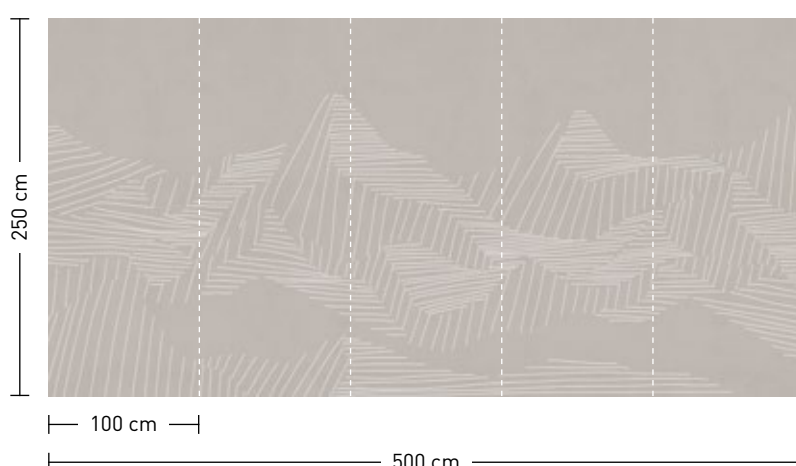

victor

victor
DD127553 200 g/m² ›Vlies Premium‹
DD127554 130 g/m² ›Vlies Matt‹
DD127555 ›Strukturvlies Plus‹
DD127556 200 g/m² ›Mica‹

formate
Standard: 500 x 250 cm
Individuell: Ihr Wunschformat

bestellung
Achtstellige Motiv-Material-Nr. und ggf. die Angabe Ihres Wunschformats (Breite x Höhe)

dimensions
Standard: 500 x 250 cm
Individual: your desired format

order
Eight-digit material-motif code and your desired format when needed (width x height)