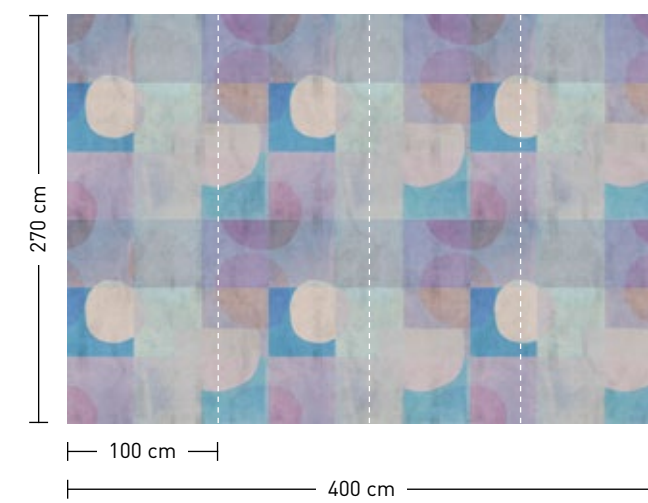

elija 1

DD127793 200 g/m² ›Vlies Premium‹
DD127794 130 g/m² ›Vlies Matt‹
DD127795 ›Strukturvlies Plus‹
DD127796 200 g/m² ›Mica‹

elija 2

DD127797 200 g/m² ›Vlies Premium‹
DD127798 130 g/m² ›Vlies Matt‹
DD127799 ›Strukturvlies Plus‹
DD127800 200 g/m² ›Mica‹