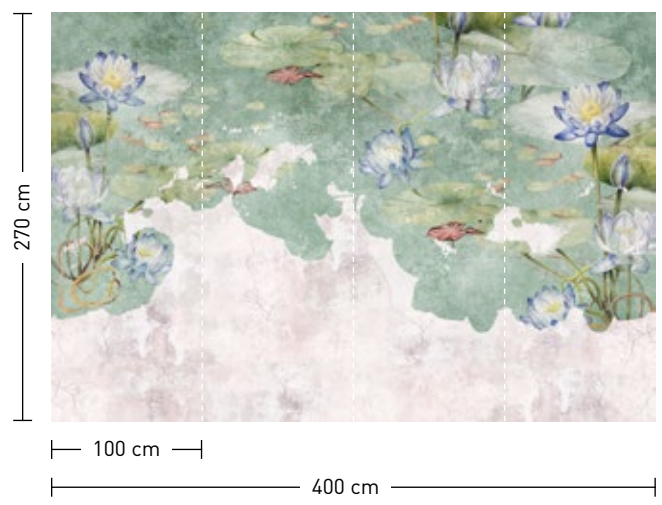

lily

- DD127753 200 g/m² ›Vlies Premium‹
- DD127754 130 g/m² ›Vlies Matt‹
- DD127755 ›Strukturvlies Plus‹
- DD127756 200 g/m² ›Mica‹