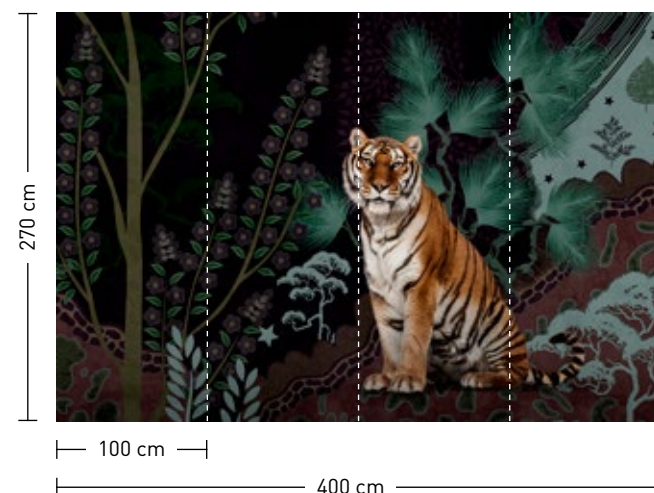

khan

DD127917 200 g/m² »Vlies Premium«
DD127918 130 g/m² »Vlies Matt«
DD127919 »Strukturvlies Plus«
DD127920 200 g/m² »Mica«