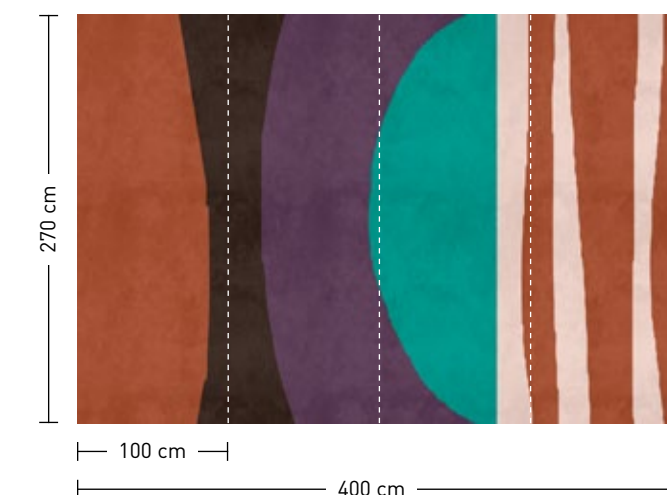

siesta

- DD127861 200 g/m² ›Vlies Premium‹
- DD127862 130 g/m² ›Vlies Matt‹
- DD127863 ›Strukturvlies Plus‹
- DD127864 200 g/m² ›Mica‹