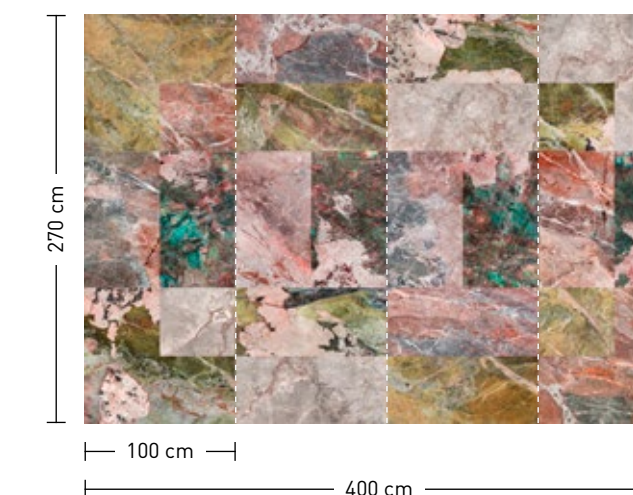

bestellung

Achtstellige Motiv-Material-Nr. und ggf. die Angabe Ihres Wunschformats (Breite x Höhe)

dimensions

Standard: 400 x 270 cm
 Individual: your desired format

order

Eight-digit material-motif code and your desired format when needed (width x height)