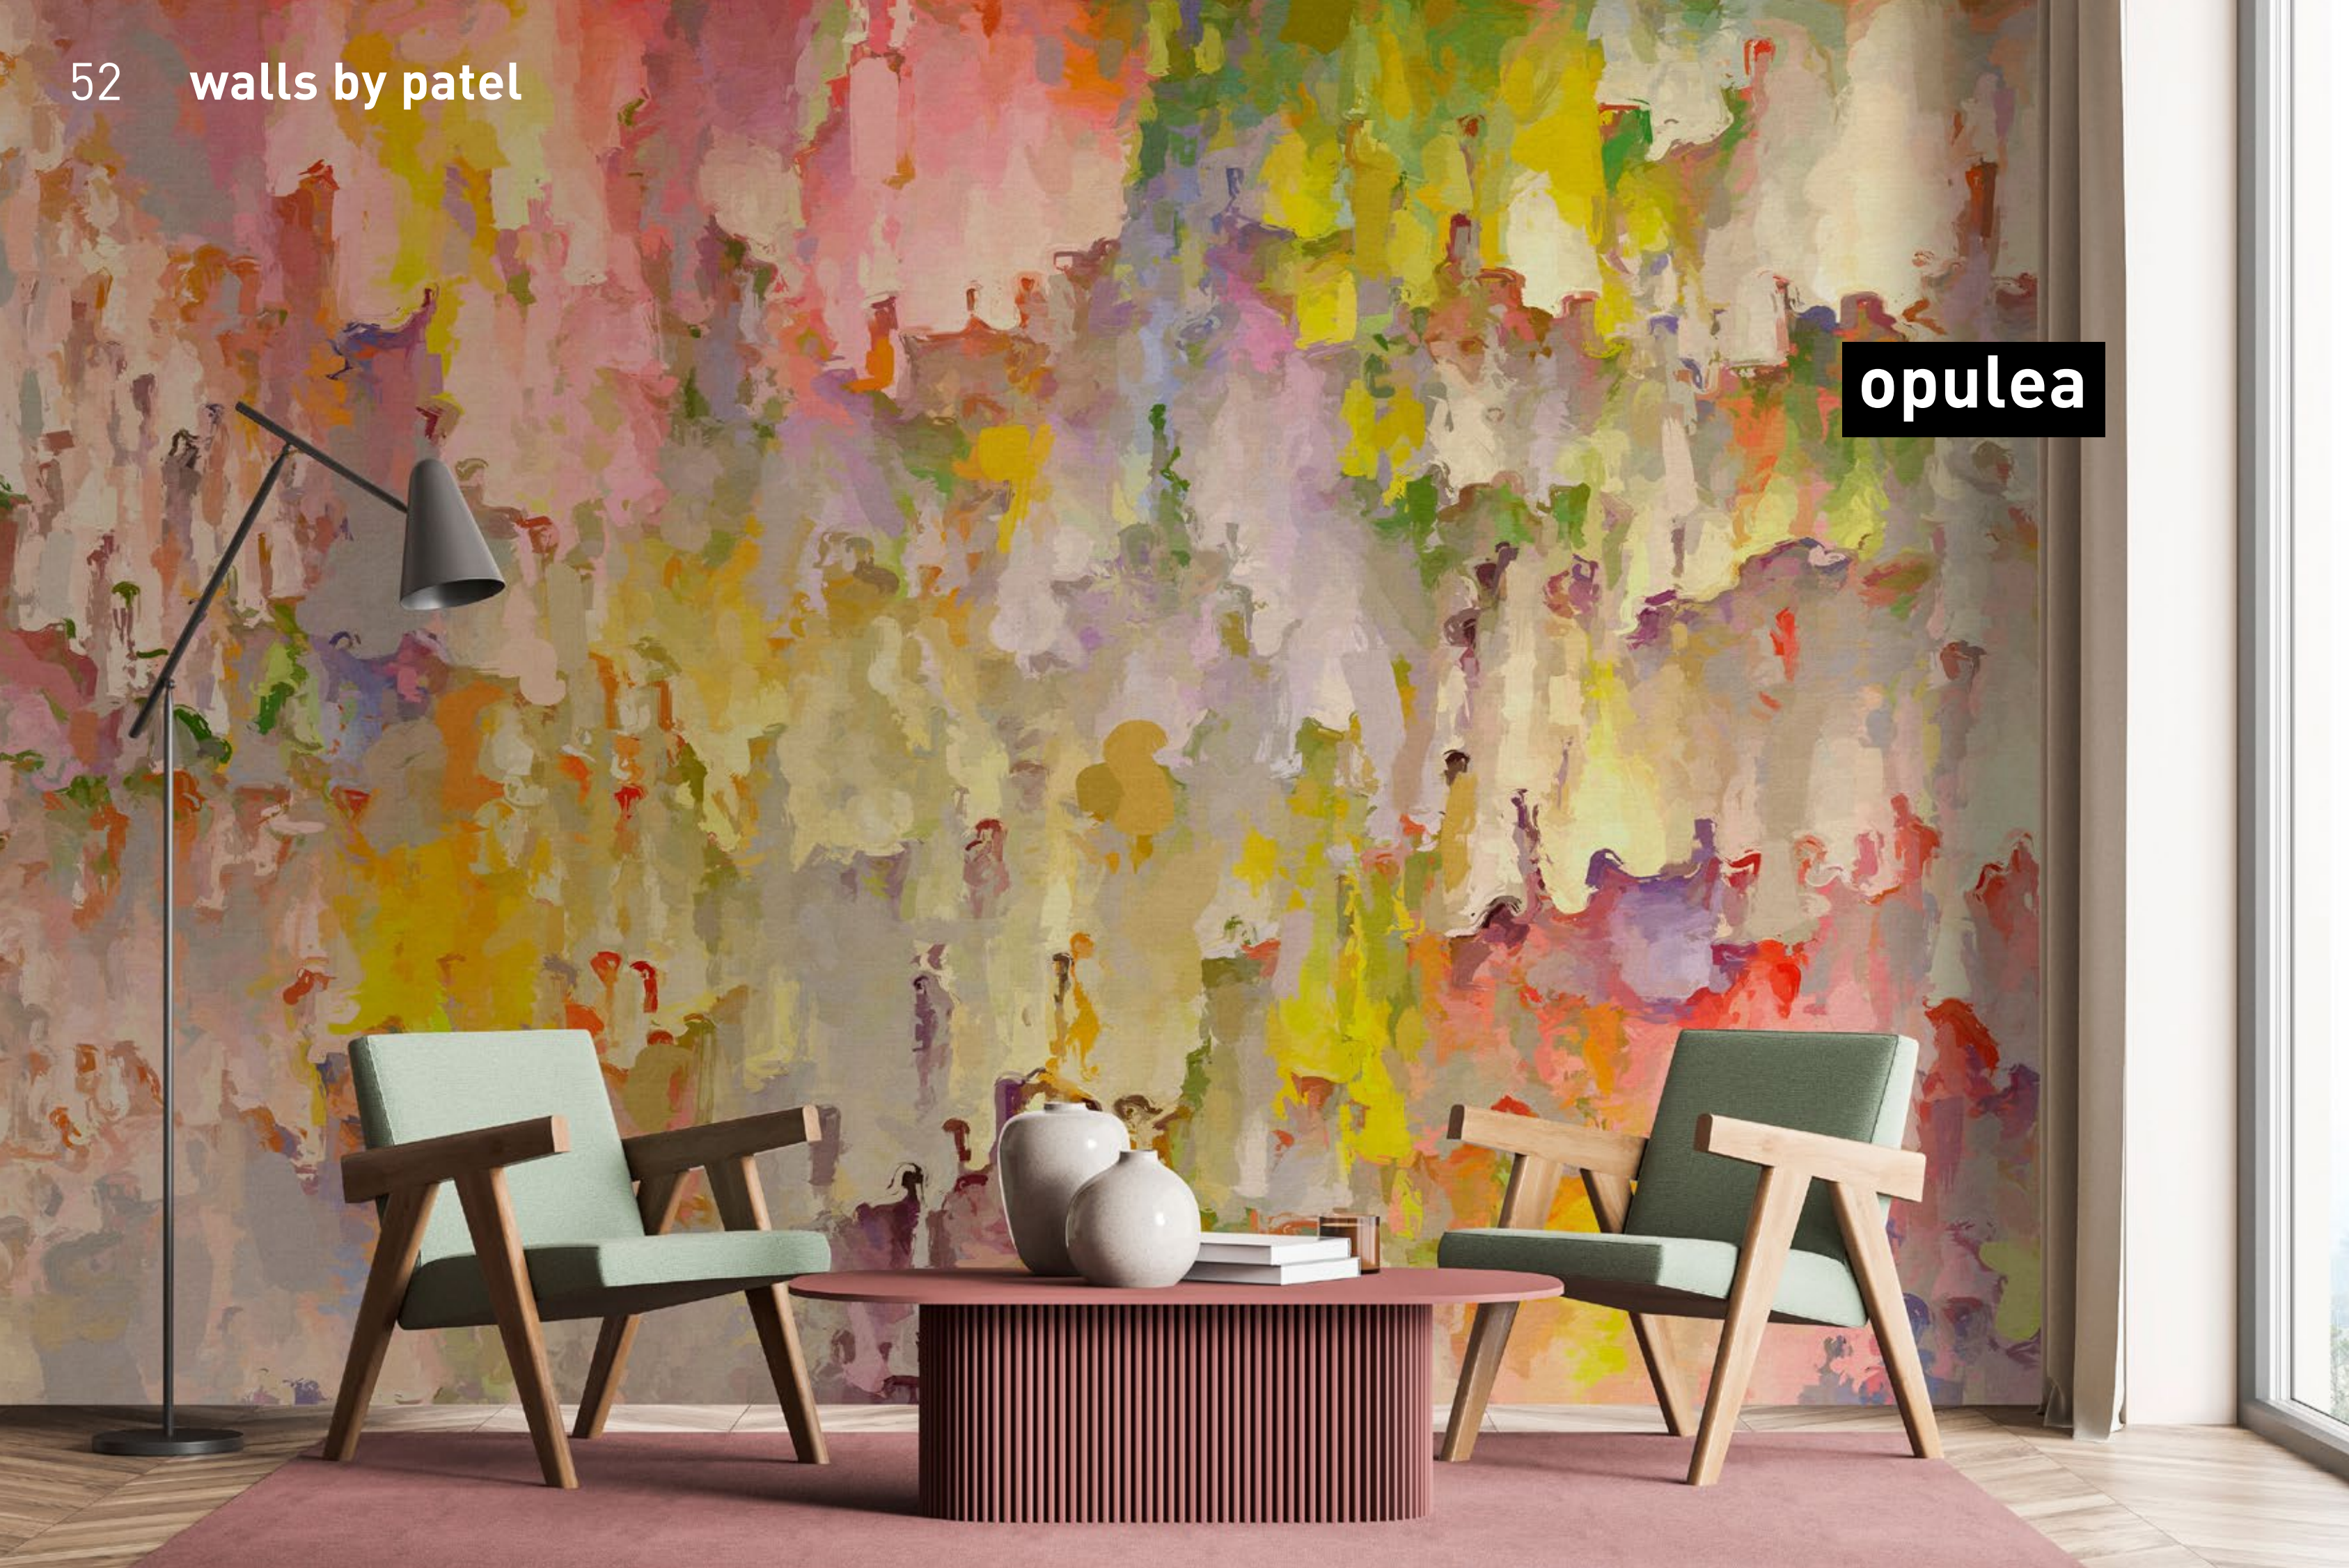

opulea

opulea
DD127585 200 g/m² ›Vlies Premium‹
DD127586 130 g/m² ›Vlies Matt‹
DD127587 ›Strukturvlies Plus‹
DD127588 200 g/m² ›Mica‹

golda
DD127589 200 g/m² ›Vlies Premium‹
DD127590 130 g/m² ›Vlies Matt‹
DD127591 ›Strukturvlies Plus‹
DD127592 200 g/m² ›Mica‹

formate

Standard: 400 x 270 cm
Individuell: Ihr Wunschformat

bestellung

Achtstellige Motiv-Material-Nr. und ggf. die Angabe Ihres Wunschformats (Breite x Höhe)

dimensions

Standard: 400 x 270 cm
Individual: your desired format

order

Eight-digit material-motif code and your desired format when needed (width x height)

S

Motiv ›opulea‹ mit Leinenstruktur
[Detailansicht siehe Seite 168/169]
Motif ›opulea‹ with linen structure
[for details see page 168/169]