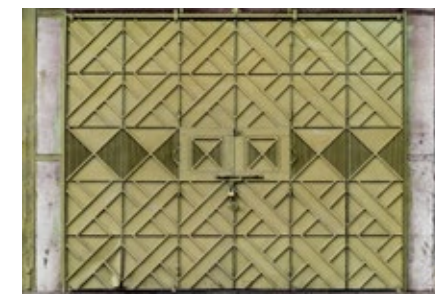

agra seite page 136/137