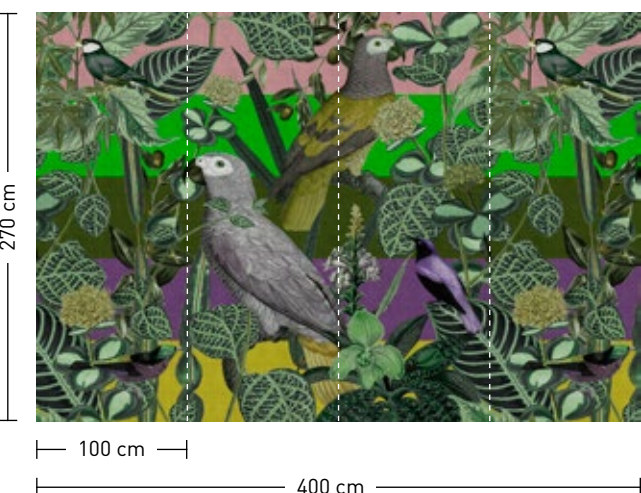

amazona 2

DD127949 200 g/m² ›Vlies Premium‹
DD127950 130 g/m² ›Vlies Matt‹
DD127951 ›Strukturvlies Plus‹
DD127952 200 g/m² ›Mica‹

formate

Standard: 400 x 270 cm
Individuell: Ihr Wunschformat

bestellung

Achtstellige Motiv-Material-Nr. und ggf. die Angabe Ihres Wunschformats (Breite x Höhe)

dimensions

Standard: 400 x 270 cm
Individual: your desired format

order

Eight-digit material-motif code and your desired format when needed (width x height)

Rapportierfähige Designs: Horizontal endlos erweiterbar
Repeatable designs: horizontally endless extendable

Motive mit Leinenstruktur (Detailansicht siehe Seite 168/169)
Motifs with linen structure (for details see page 168/169)