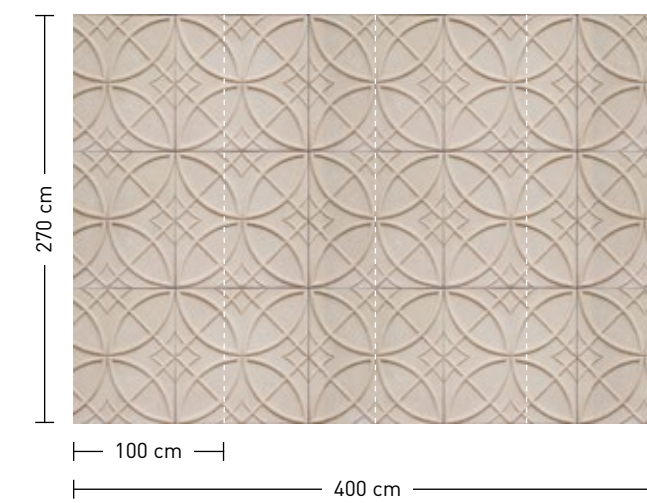

circulus

- DD127885 200 g/m² ›Vlies Premium‹
- DD127886 130 g/m² ›Vlies Matt‹
- DD127887 ›Strukturvlies Plus‹
- DD127888 200 g/m² ›Mica‹