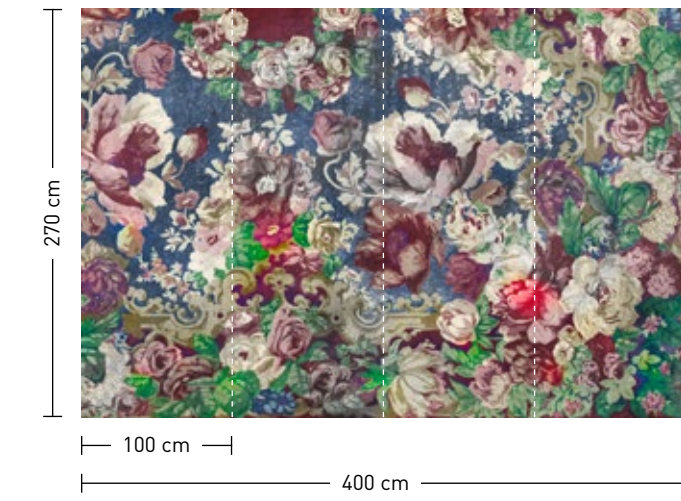

carmente 2
DD127837 200 g/m² ›Vlies Premium‹
DD127838 130 g/m² ›Vlies Matt‹
DD127839 ›Strukturvlies Plus‹
DD127840 200 g/m² ›Mica‹

formate
Standard: 400 x 270 cm
Individuell: Ihr Wunschformat

bestellung
Achtstellige Motiv-Material-Nr.
und ggf. die Angabe Ihres
Wunschformats (Breite x Höhe)

dimensions
Standard: 400 x 270 cm
Individual: your desired format

order
Eight-digit material-motif code
and your desired format when
needed (width x height)

S
Motive mit Vintageputzstruktur
(Detailsicht siehe Seite 168/169)
Motifs with vintage plaster structure
(for details see page 168/169)