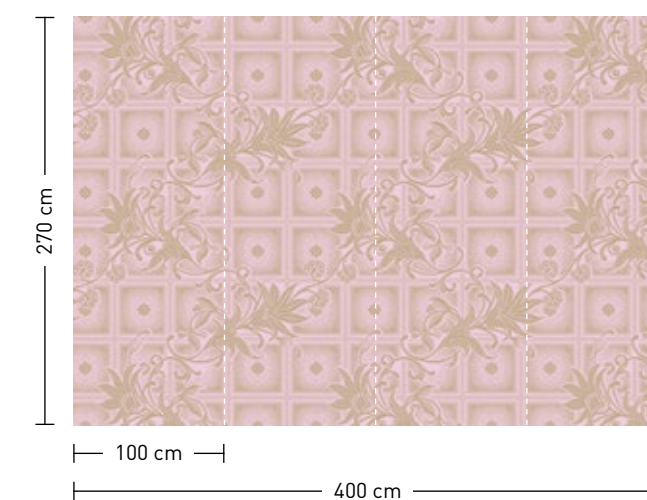

order

Eight-digit material-motif code
and your desired format when
needed (width x height)