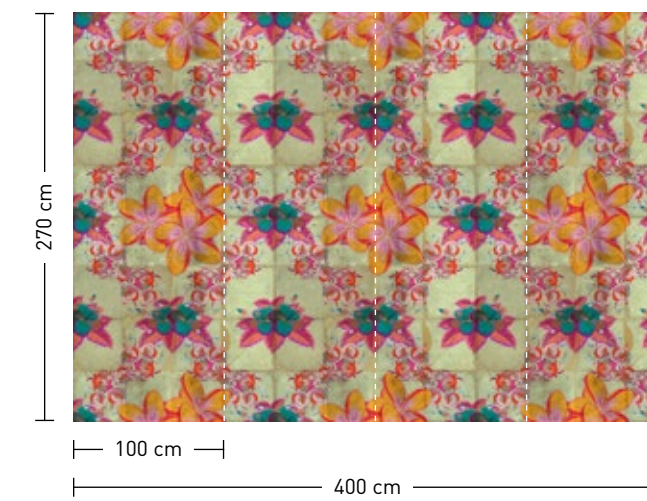

jolie
DD127981 200 g/m² · Vlies Premium
DD127982 130 g/m² · Vlies Matt
DD127983 · Strukturvlies Plus
DD127984 200 g/m² · Mica