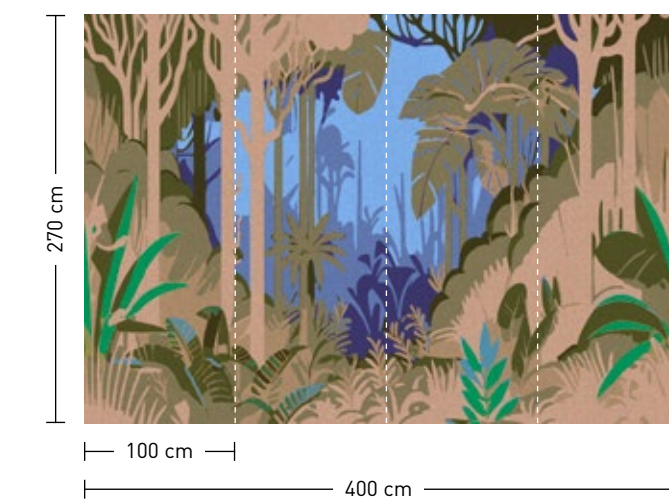

order

Eight-digit material-motif code
and your desired format when
needed [width x height]

azura

DD127509 200 g/m² ›Vlies Premium‹
DD127510 130 g/m² ›Vlies Matt‹
DD127511 ›Strukturvlies Plus‹
DD127512 200 g/m² ›Mica‹