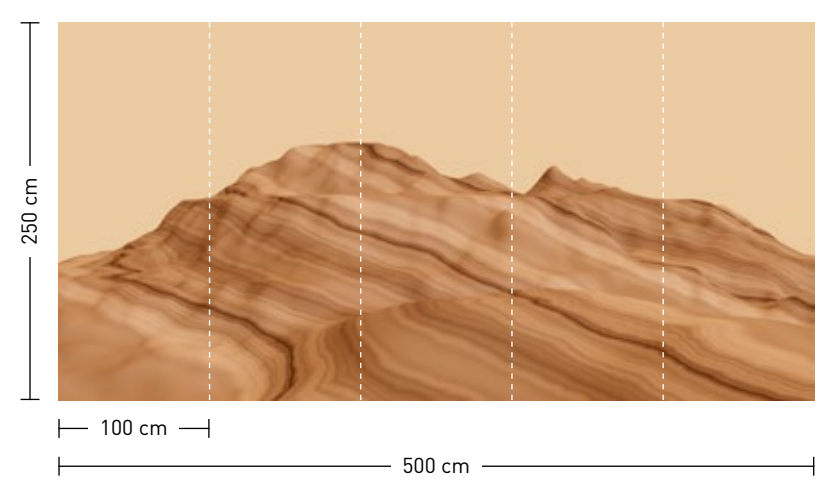

leia

DD127641 200 g/m² ›Vlies Premium‹
DD127642 130 g/m² ›Vlies Matt‹
DD127643 ›Strukturvlies Plus‹
DD127644 200 g/m² ›Mica‹

formate

Standard: 500 x 250 cm
Individuell: Ihr Wunschformat

bestellung

Achtstellige Motiv-Material-Nr. und ggf. die Angabe Ihres Wunschformats (Breite x Höhe)

dimensions

Standard: 500 x 250 cm
Individual: your desired format

order

Eight-digit material-motif code and your desired format when needed (width x height)

Kombinierfähige Designs
Combineable designs