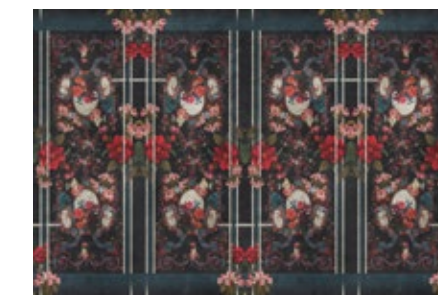

victoria seite page 162/163