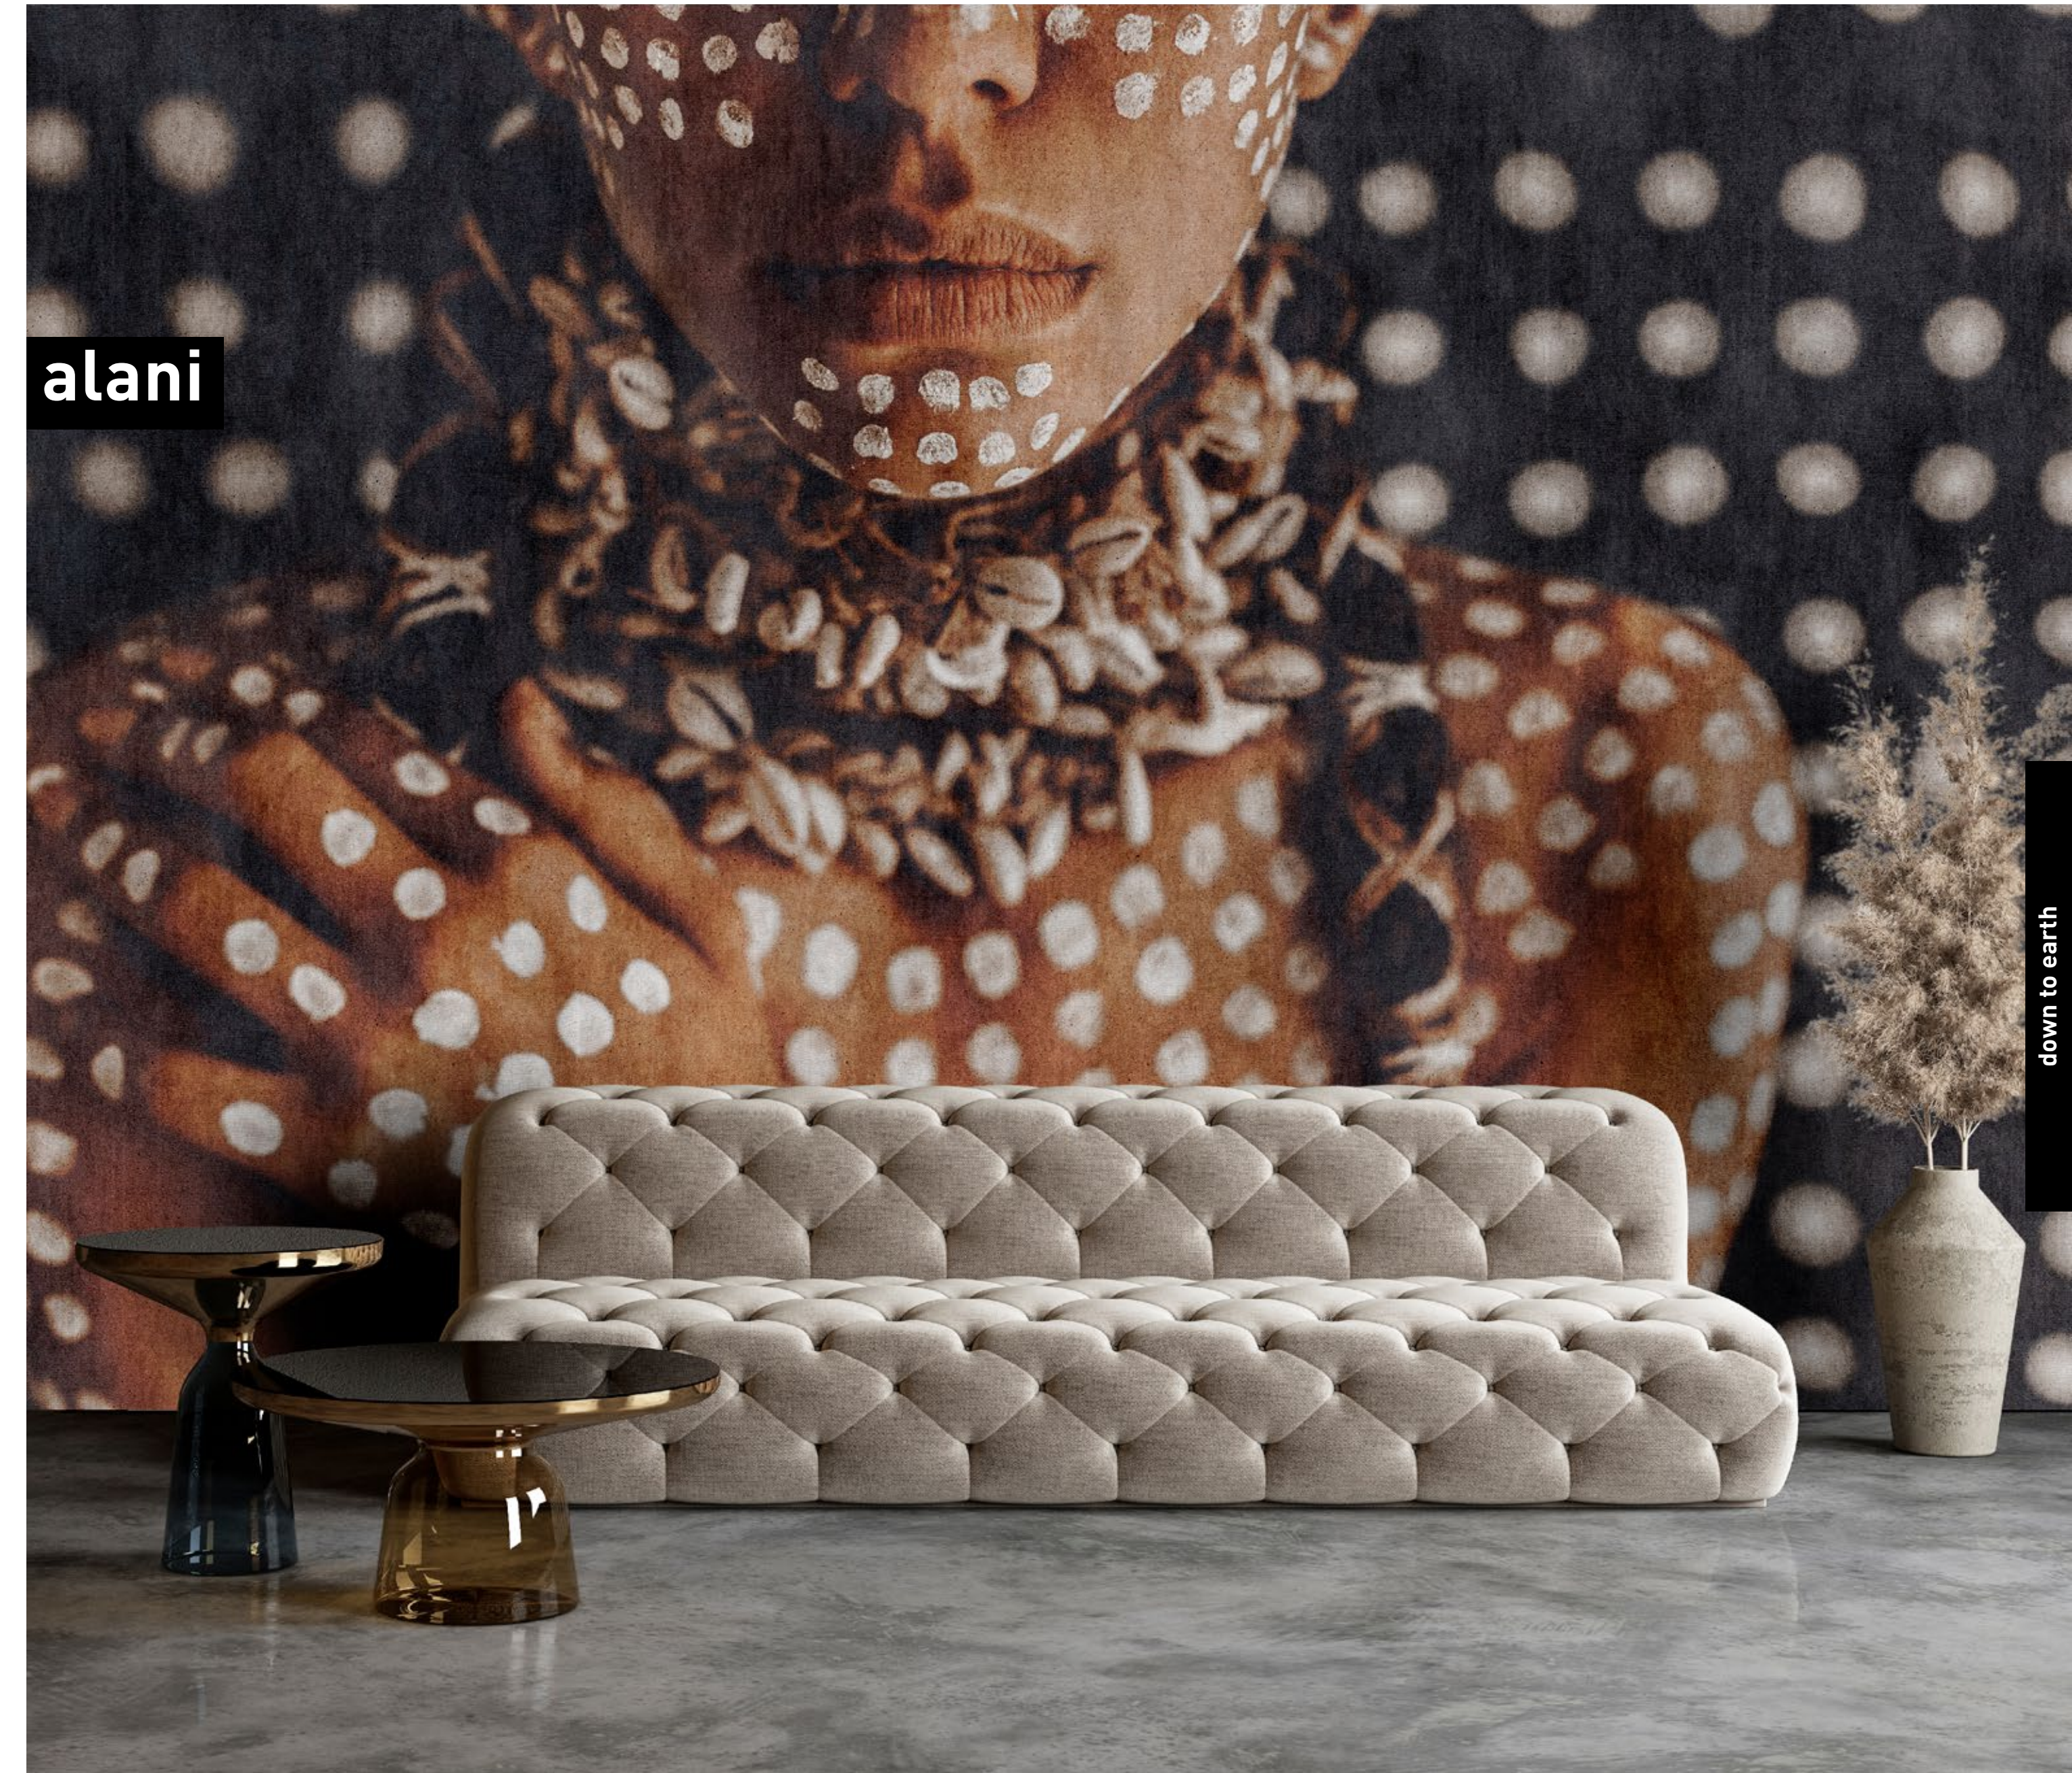

alani

down to earth

S

Motiv ›alani‹ mit Gobelinstruktur (Detailansicht siehe Seite 168/169)
Motif ›alani‹ with gobelin structure (for details see page 168/169)