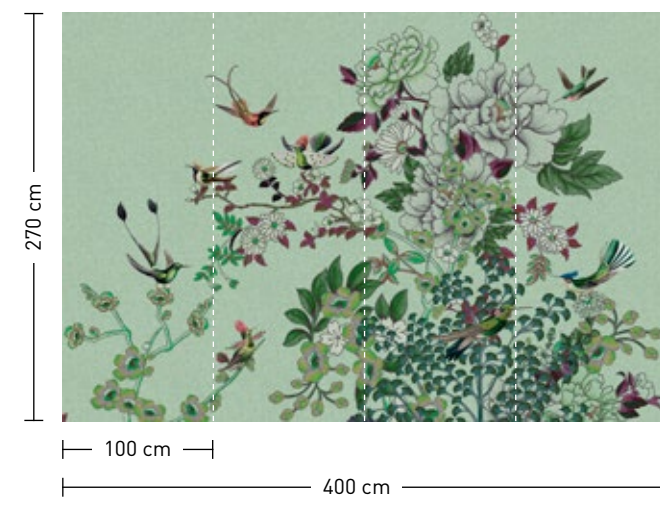

madras 1

DD127929 200 g/m² ›Vlies Premium‹
DD127930 130 g/m² ›Vlies Matt‹
DD127931 ›Strukturvlies Plus‹
DD127932 200 g/m² ›Mica‹