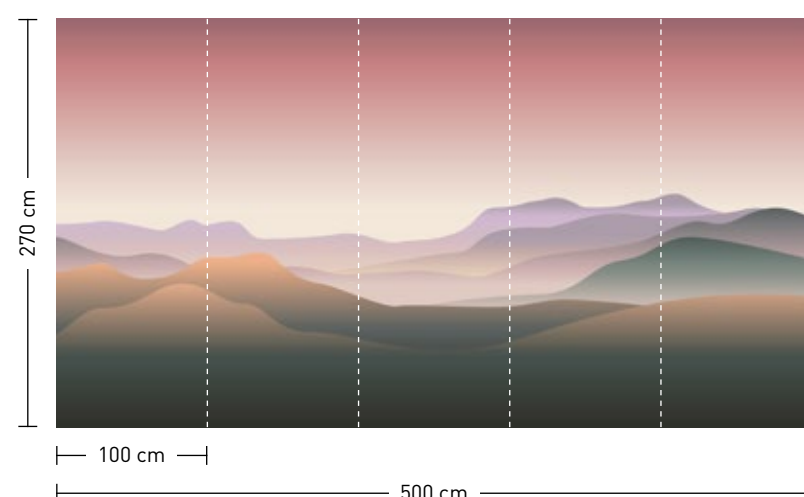

terra

terra
DD127545 200 g/m² ›Vlies Premium‹
DD127546 130 g/m² ›Vlies Matt‹
DD127547 ›Strukturvlies Plus‹
DD127548 200 g/m² ›Mica‹

formate
Standard: 500 x 270 cm
Individuell: Ihr Wunschformat

bestellung
Achtstellige Motiv-Material-Nr. und ggf. die Angabe Ihres Wunschformats (Breite x Höhe)

dimensions
Standard: 500 x 270 cm
Individual: your desired format

order
Eight-digit material-motif code and your desired format when needed (width x height)