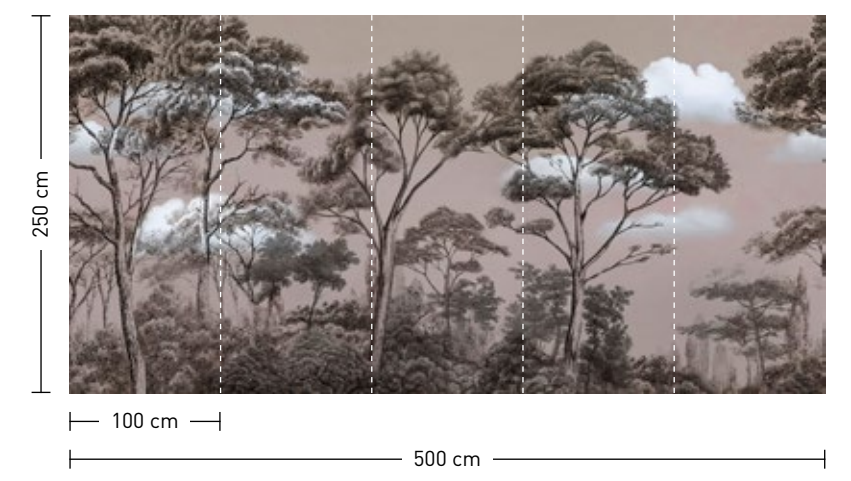

skye 1
DD128021 200 g/m² »Vlies Premium«
DD128022 130 g/m² »Vlies Matt«
DD128023 »Strukturvlies Plus«
DD128024 200 g/m² »Mica«