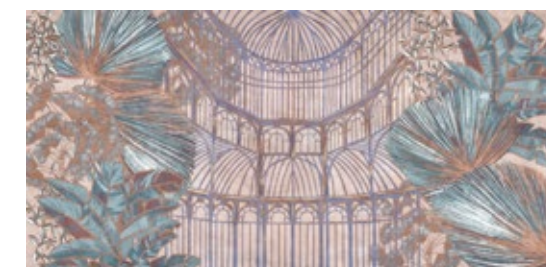

orangerie 2 seite page 146/147