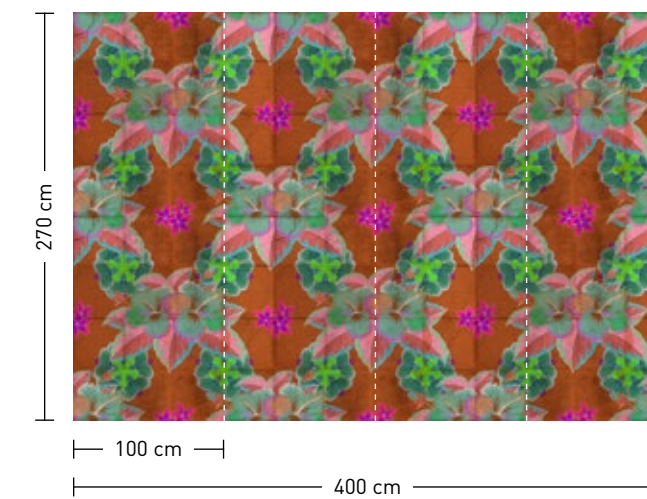

formate
Standard: 400 x 270 cm
Individuell: Ihr Wunschformat

bestellung
Achtstellige Motiv-Material-Nr.
und ggf. die Angabe Ihres
Wunschformats (Breite x Höhe)

dimensions
Standard: 400 x 270 cm
Individual: your desired format

order
Eight-digit material-motif code
and your desired format when
needed (width x height)

pierre
DD127977 200 g/m² · Vlies Premium
DD127978 130 g/m² · Vlies Matt
DD127979 · Strukturvlies Plus
DD127980 200 g/m² · Mica