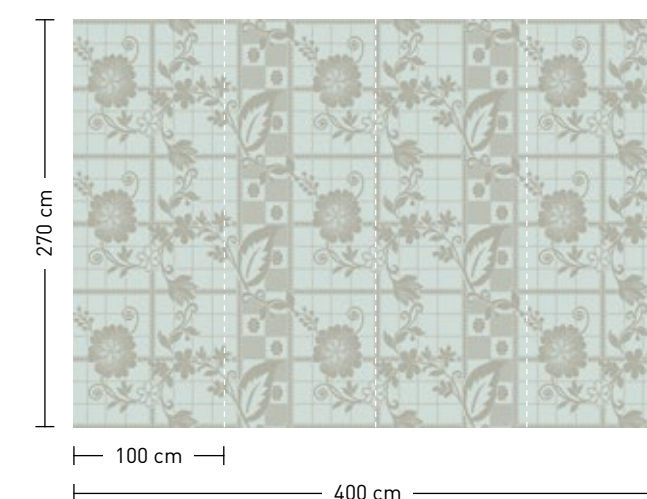

Standard: 400 x 270 cm
Individual: your desired format

order

Eight-digit material-motif code
and your desired format when
needed (width x height)

vivian

DD127621 200 g/m² ›Vlies Premium‹
DD127622 130 g/m² ›Vlies Matt‹
DD127623 ›Strukturvlies Plus‹
DD127624 200 g/m² ›Mica‹