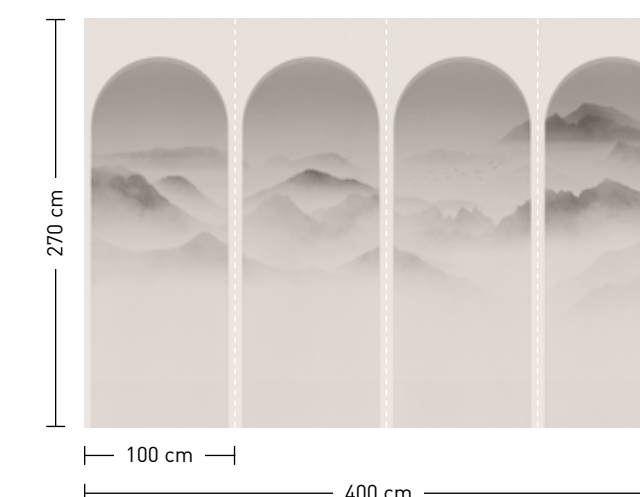

valley
DD127557 200 g/m² ›Vlies Premium‹
DD127558 130 g/m² ›Vlies Matt‹
DD127559 ›Strukturvlies Plus‹
DD127560 200 g/m² ›Mica‹