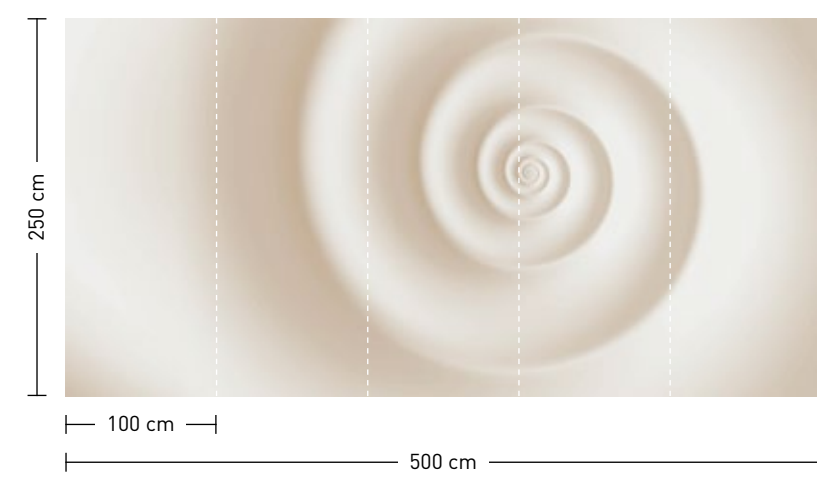

formate
Standard: 500 x 250 cm
Individuell: Ihr Wunschformat

bestellung
Achtstellige Motiv-Material-Nr.
und ggf. die Angabe Ihres
Wunschformats (Breite x Höhe)

dimensions
Standard: 500 x 250 cm
Individual: your desired format

order
Eight-digit material-motif code
and your desired format when
needed (width x height)

dunes
DD127537 200 g/m² ›Vlies Premium‹
DD127538 130 g/m² ›Vlies Matt‹
DD127539 ›Strukturvlies Plus‹
DD127540 200 g/m² ›Mica‹

swirl
DD127541 200 g/m² ›Vlies Premium‹
DD127542 130 g/m² ›Vlies Matt‹
DD127543 ›Strukturvlies Plus‹
DD127544 200 g/m² ›Mica‹