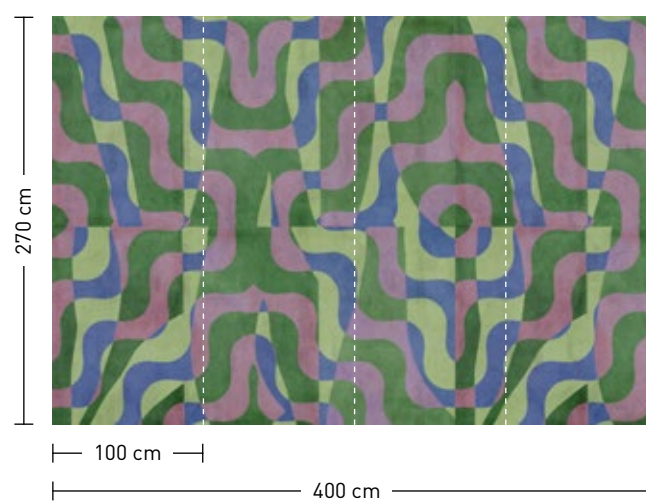

viola

- DD127777 200 g/m² ›Vlies Premium‹
- DD127778 130 g/m² ›Vlies Matt‹
- DD127779 ›Strukturvlies Plus‹
- DD127780 200 g/m² ›Mica‹