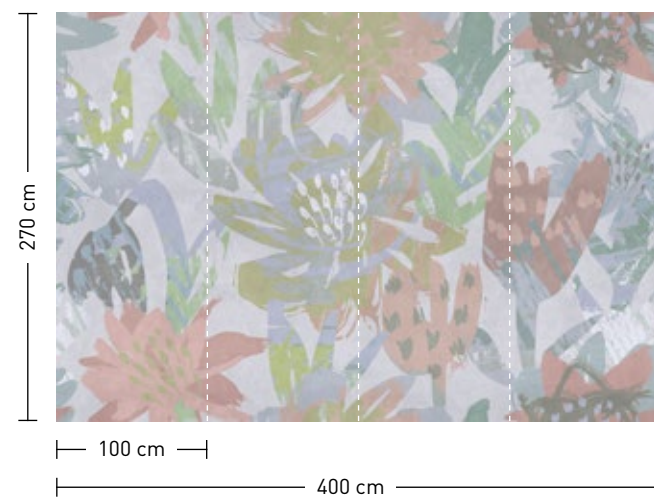

sophia
DD127801 200 g/m² ›Vlies Premium‹
DD127802 130 g/m² ›Vlies Matt‹
DD127803 ›Strukturvlies Plus‹
DD127804 200 g/m² ›Mica‹