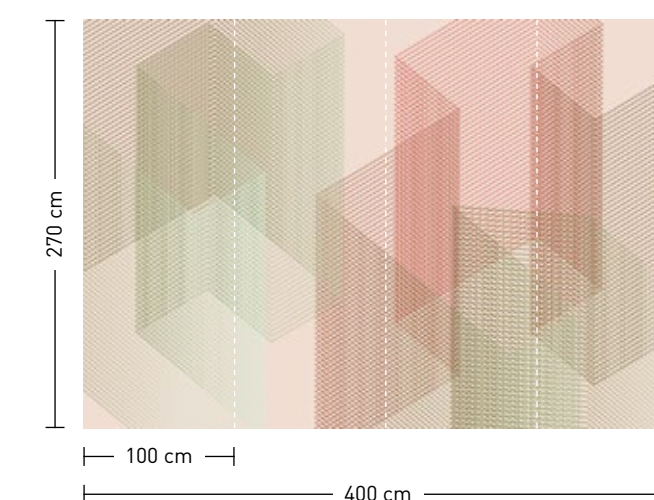

mesh 1

- DD127629 200 g/m² »Vlies Premium«
- DD127630 130 g/m² »Vlies Matt«
- DD127631 »Strukturvlies Plus«
- DD127632 200 g/m² »Mica«

mesh 2

- DD127633 200 g/m² »Vlies Premium«
- DD127634 130 g/m² »Vlies Matt«
- DD127635 »Strukturvlies Plus«
- DD127636 200 g/m² »Mica«