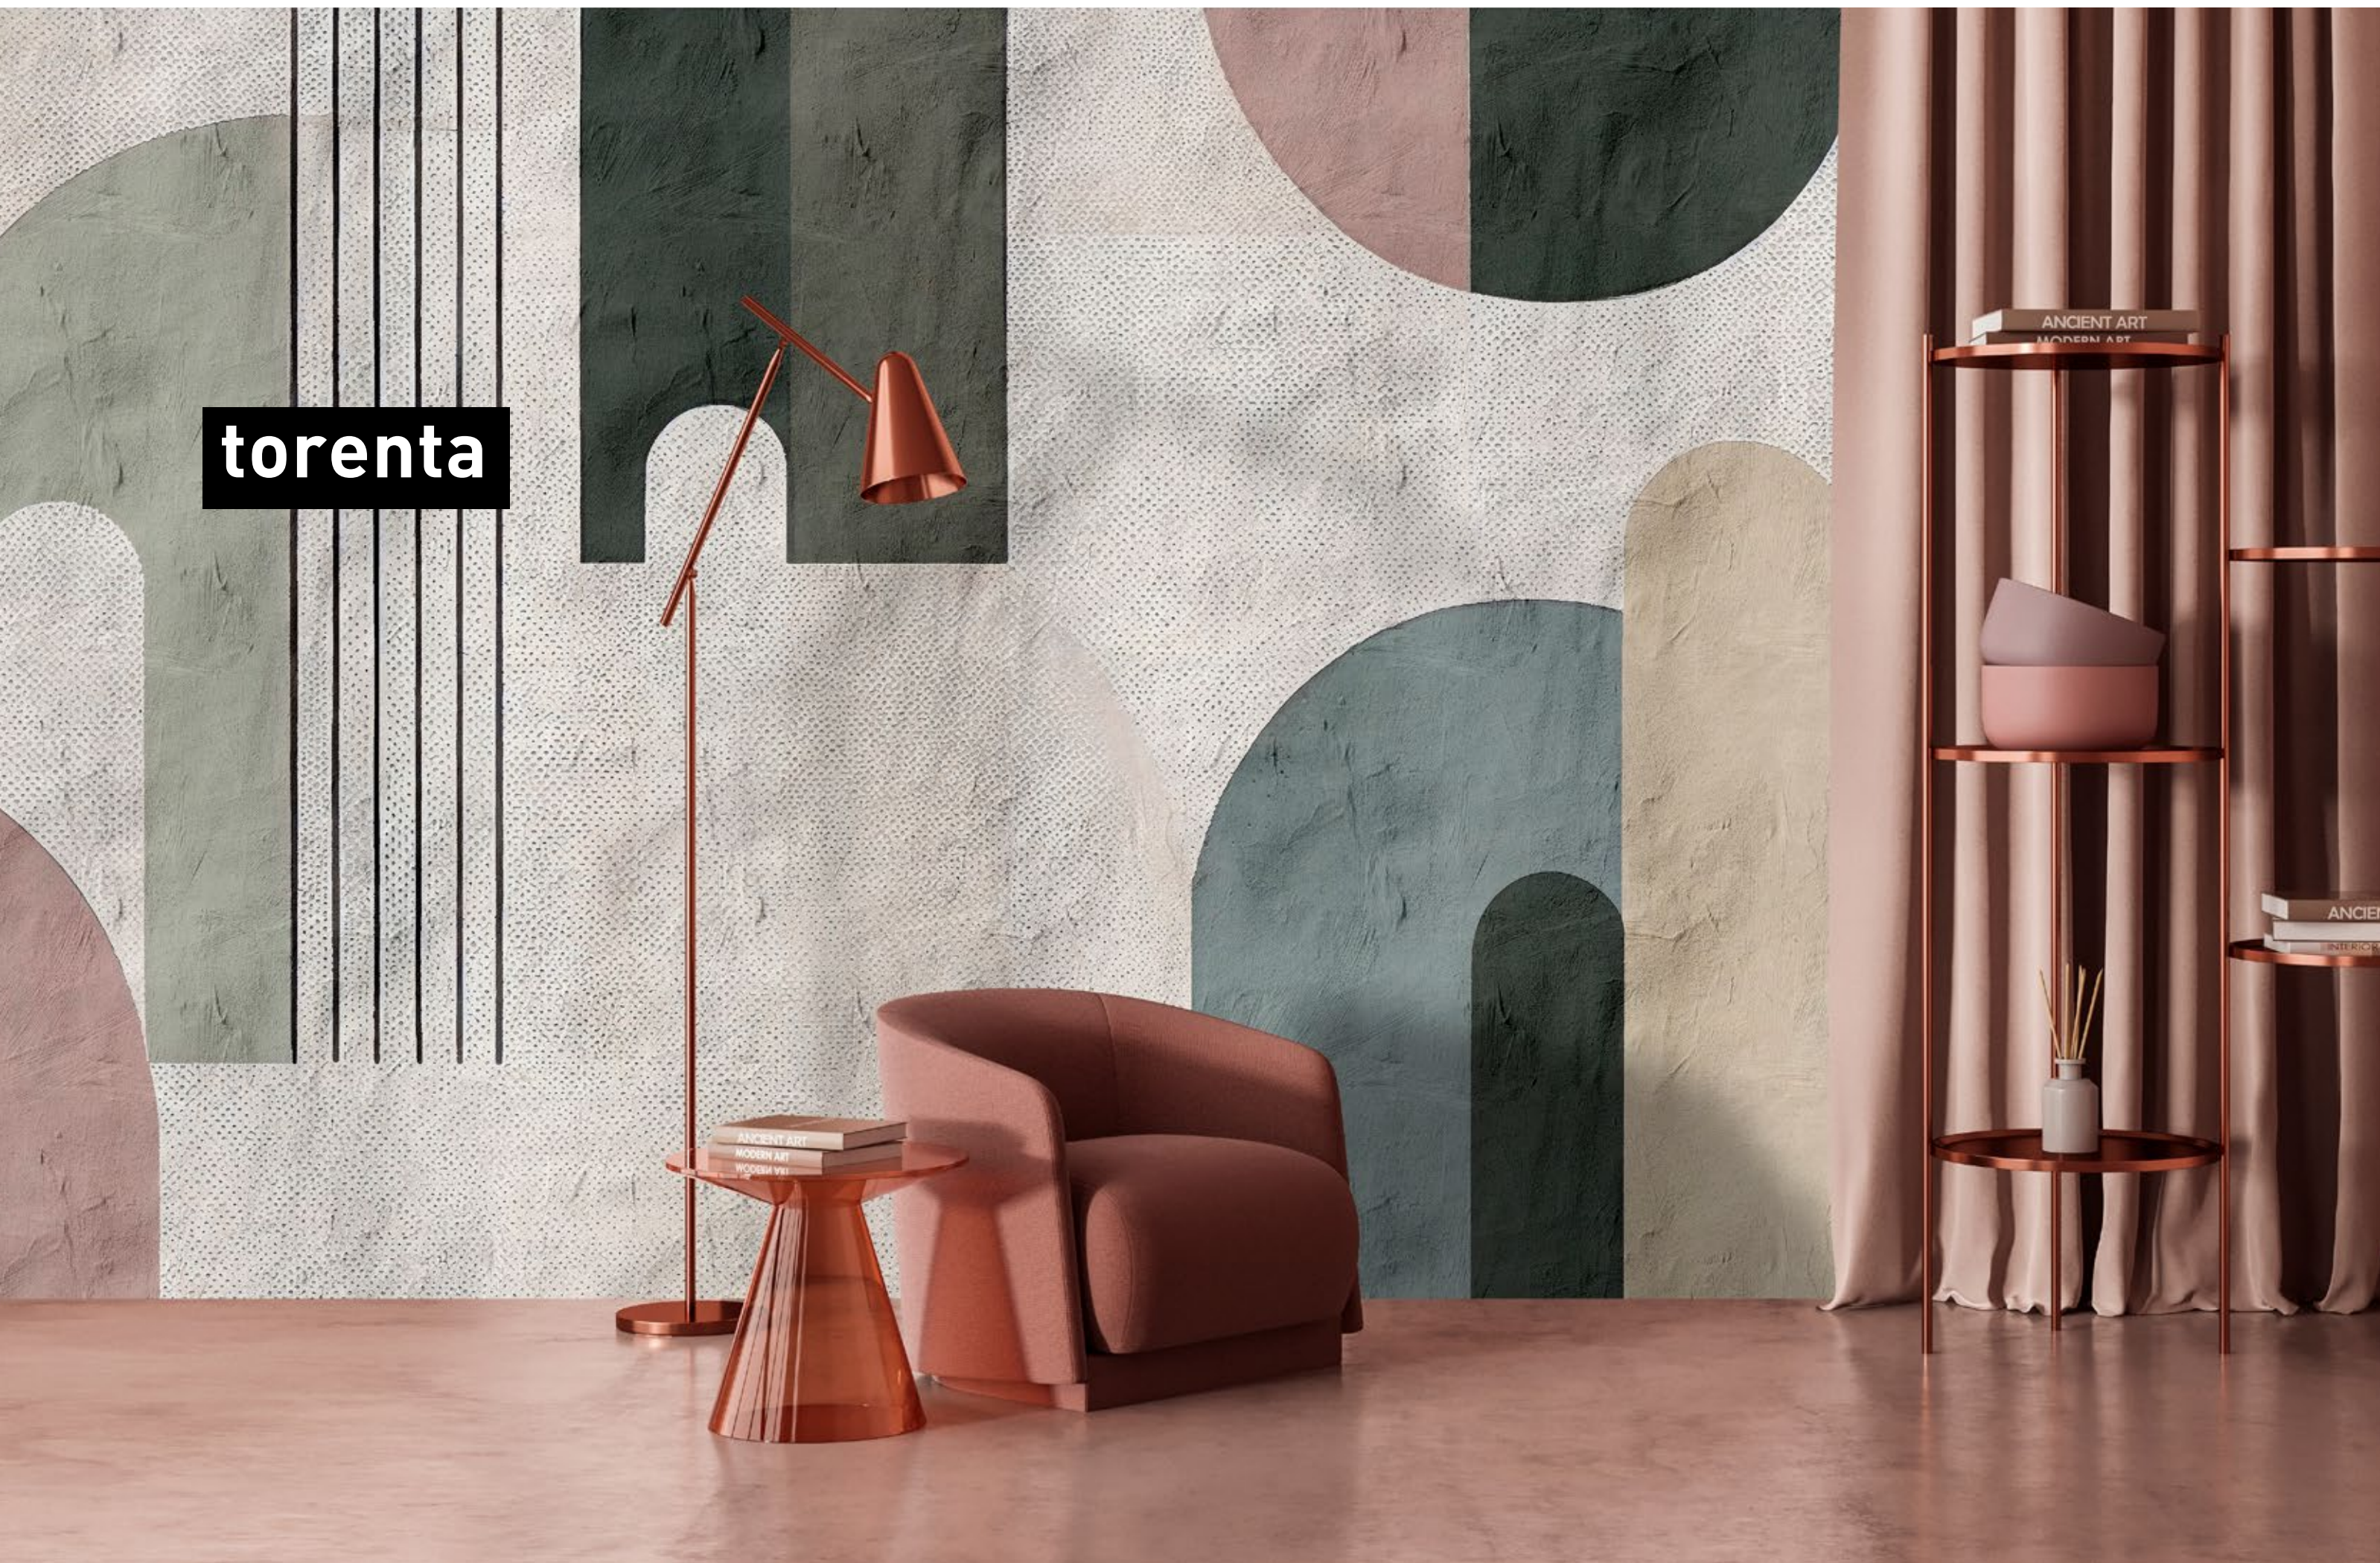

dimensions

Standard: 400 x 270 cm
 Individual: your desired format

order

Eight-digit material-motif code and your desired format when needed (width x height)

S

Motiv ›merula‹ mit Leinenstruktur, Motiv ›pavo‹ mit Gobelinstruktur (Detailsichten siehe Seite 168/169)
 Motif ›merula‹ with linen structure, motif ›pavo‹ with gobelin structure (for details see page 168/169)