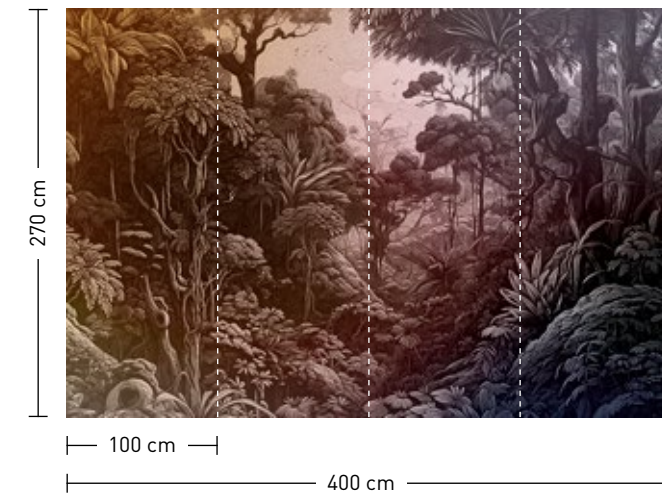

liana

- DD128017 200 g/m² »Vlies Premium«
- DD128018 130 g/m² »Vlies Matt«
- DD128019 »Strukturvlies Plus«
- DD128020 200 g/m² »Mica«