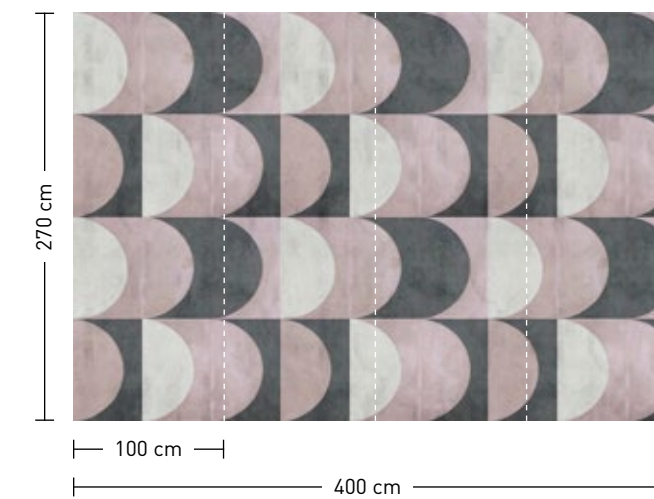

order

Eight-digit material-motif code
and your desired format when
needed (width x height)

julek 1

- DD127809 200 g/m² ›Vlies Premium‹
- DD127810 130 g/m² ›Vlies Matt‹
- DD127811 ›Strukturvlies Plus‹
- DD127812 200 g/m² ›Mica‹