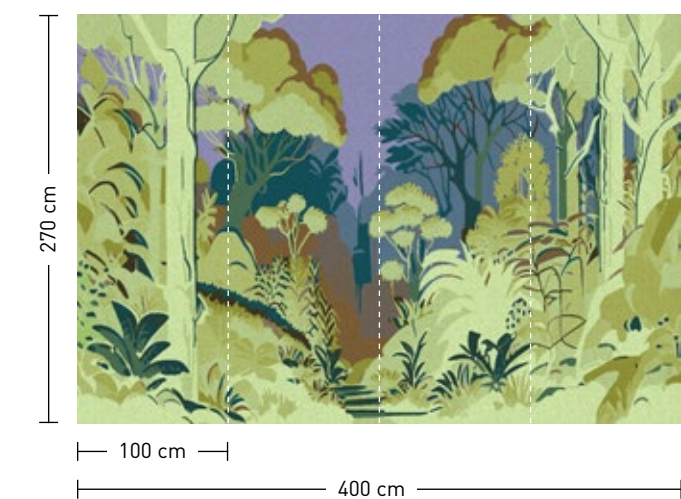

runa

DD127513 200 g/m² ›Vlies Premium‹
DD127514 130 g/m² ›Vlies Matt‹
DD127515 ›Strukturvlies Plus‹
DD127516 200 g/m² ›Mica‹