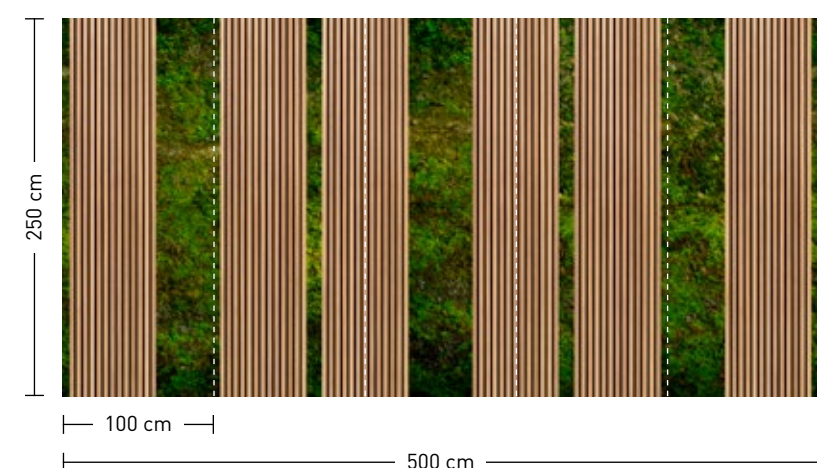

order

Eight-digit material-motif code and your desired format when needed (width x height)

panel 1

- DD127653 200 g/m² »Vlies Premium«
- DD127654 130 g/m² »Vlies Matt«
- DD127655 »Strukturvlies Plus«
- DD127656 200 g/m² »Mica«