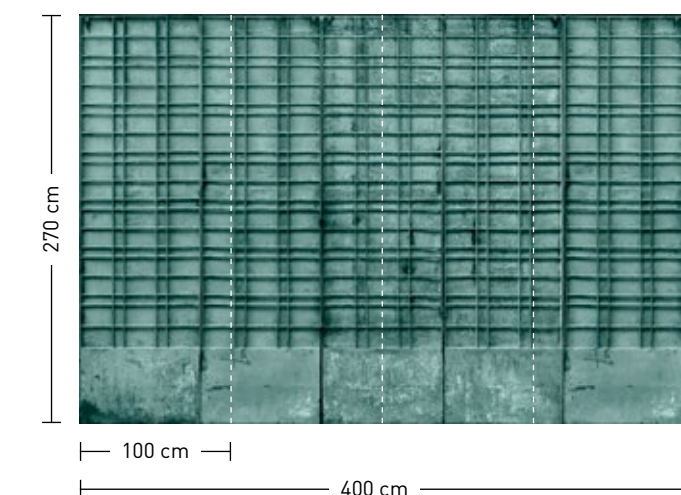

bangalore

- DD127913 200 g/m² »Vlies Premium«
- DD127914 130 g/m² »Vlies Matt«
- DD127915 »Strukturvlies Plus«
- DD127916 200 g/m² »Mica«