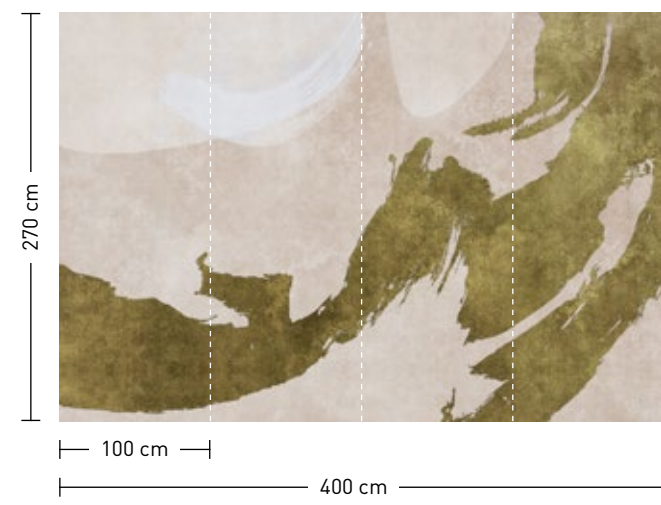

order

Eight-digit material-motif code and your desired format when needed (width x height)

temu

- DD127645 200 g/m² »Vlies Premium«
- DD127646 130 g/m² »Vlies Matt«
- DD127647 »Strukturvlies Plus«
- DD127648 200 g/m² »Mica«