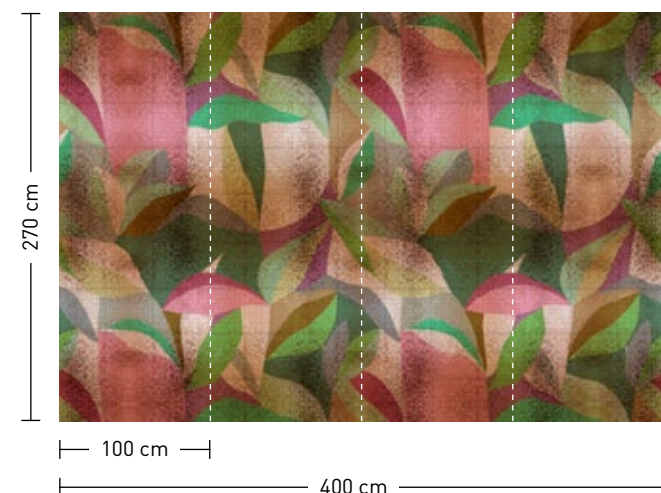

order

Eight-digit material-motif code and your desired format when needed (width x height)

grandezza

DD127969 200 g/m² ›Vlies Premium‹
DD127970 130 g/m² ›Vlies Matt‹
DD127971 ›Strukturvlies Plus‹
DD127972 200 g/m² ›Mica‹