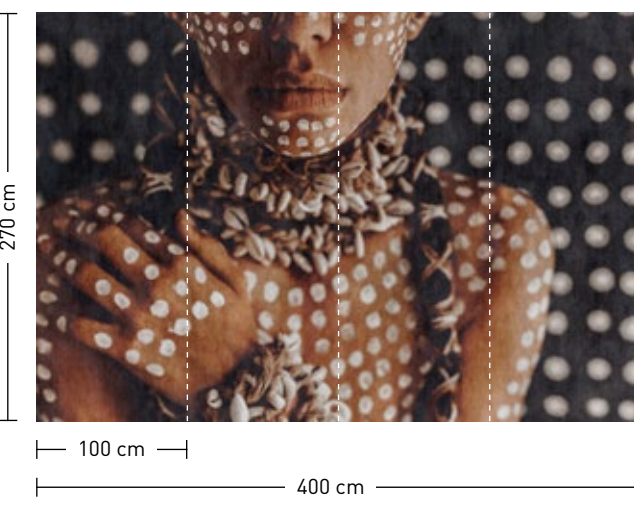

alani

DD127677 200 g/m² ›Vlies Premium‹
DD127678 130 g/m² ›Vlies Matt‹
DD127679 ›Strukturvlies Plus‹
DD127680 200 g/m² ›Mica‹

formate

Standard: 400 x 270 cm
Individuell: Ihr Wunschformat

bestellung

Achtstellige Motiv-Material-Nr. und ggf. die Angabe Ihres Wunschformats (Breite x Höhe)

dimensions

Standard: 400 x 270 cm
Individual: your desired format

order

Eight-digit material-motif code and your desired format when needed (width x height)