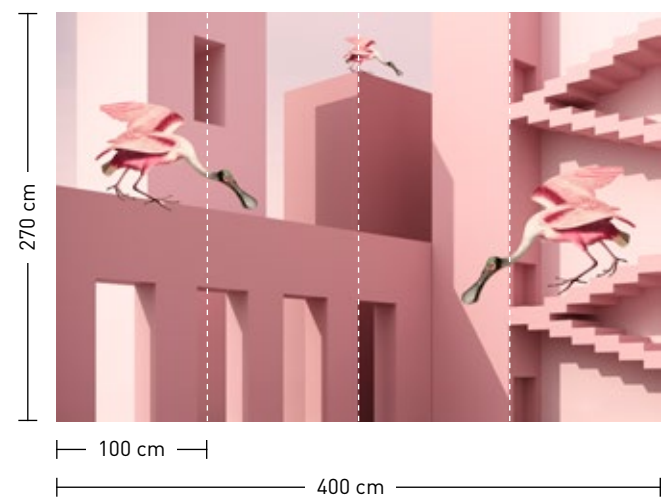

fable

DD127525 200 g/m² ›Vlies Premium‹
DD127526 130 g/m² ›Vlies Matt‹
DD127527 ›Strukturvlies Plus‹
DD127528 200 g/m² ›Mica‹