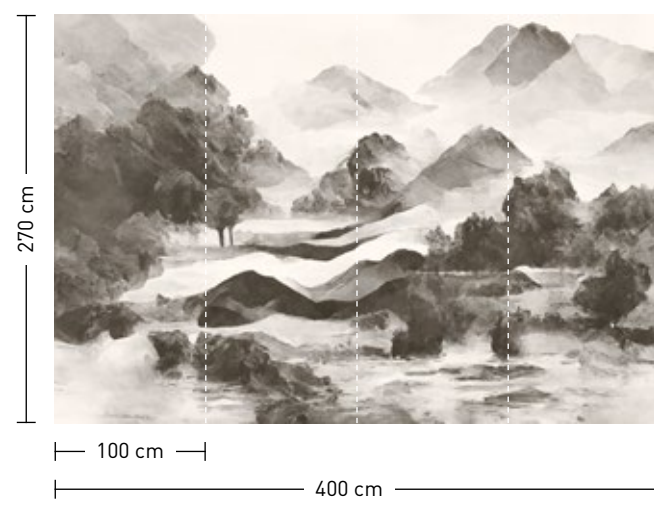

tinterra 1

DD127821 200 g/m² ›Vlies Premium‹
DD127822 130 g/m² ›Vlies Matt‹
DD127823 ›Strukturvlies Plus‹
DD127824 200 g/m² ›Mica‹