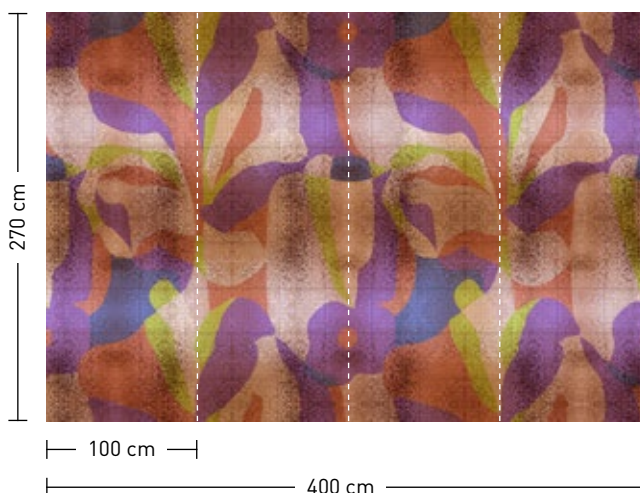

brillanza

DD127973 200 g/m² ›Vlies Premium‹
DD127974 130 g/m² ›Vlies Matt‹
DD127975 ›Strukturvlies Plus‹
DD127976 200 g/m² ›Mica‹