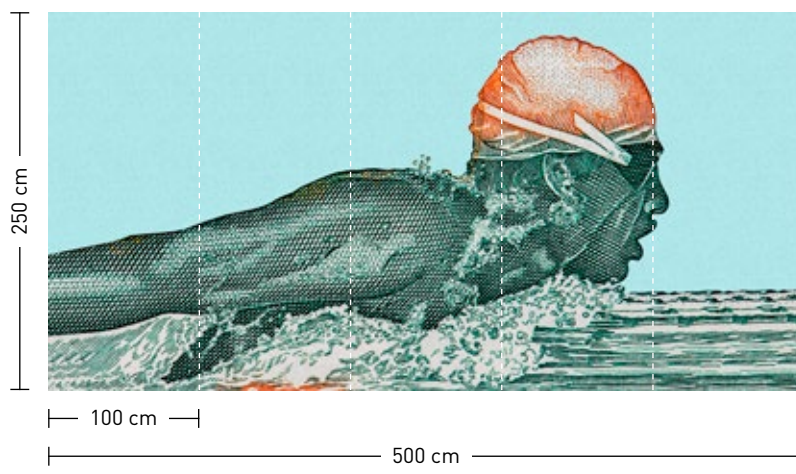

aquaman

S

Motiv mit Kraftpapierstruktur
(Detailansicht siehe Seite 168/169)
Motif with craft paper structure
(for details see page 168/169)

formate

Standard: 500 x 250 cm
Individuell: Ihr Wunschformat

bestellung

Achtstellige Motiv-Material-Nr.
und ggf. die Angabe Ihres
Wunschformats (Breite x Höhe)

dimensions

Standard: 500 x 250 cm
Individual: your desired format

order

Eight-digit material-motif code
and your desired format when
needed (width x height)

aquaman

- DD127533 200 g/m² ›Vlies Premium‹
- DD127534 130 g/m² ›Vlies Matt‹
- DD127535 ›Strukturvlies Plus‹
- DD127536 200 g/m² ›Mica‹