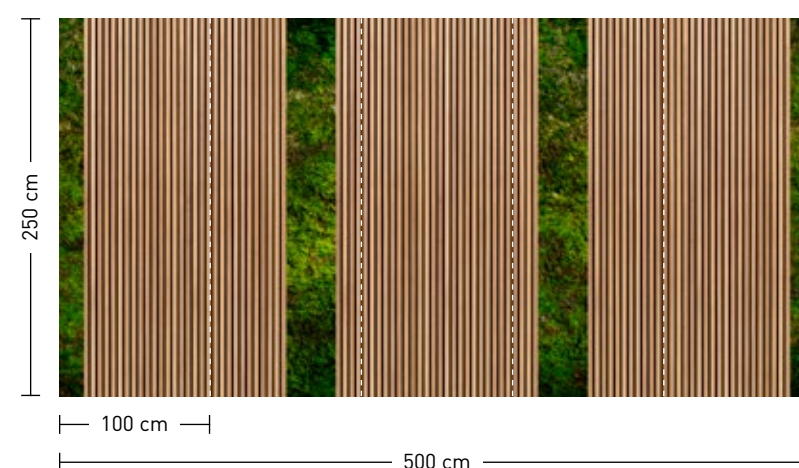

panel 2

- DD127657 200 g/m² »Vlies Premium«
- DD127658 130 g/m² »Vlies Matt«
- DD127659 »Strukturvlies Plus«
- DD127660 200 g/m² »Mica«

panel