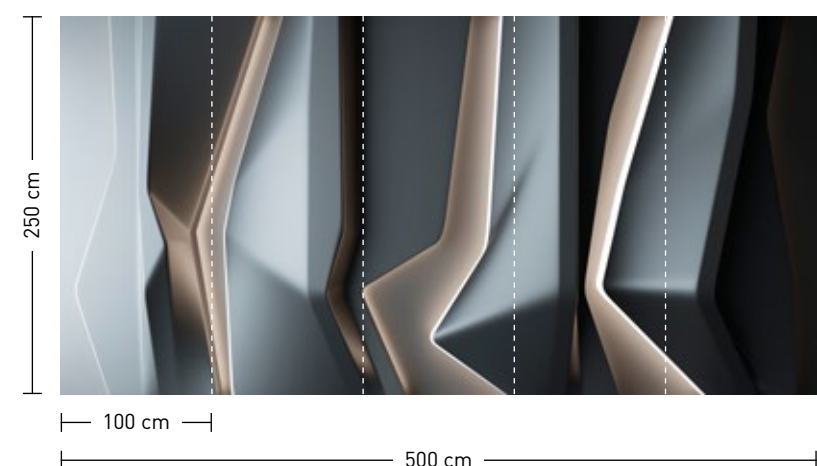

platinum 2
DD127521 200 g/m² ›Vlies Premium‹
DD127522 130 g/m² ›Vlies Matt‹
DD127523 ›Strukturvlies Plus‹
DD127524 200 g/m² ›Mica‹