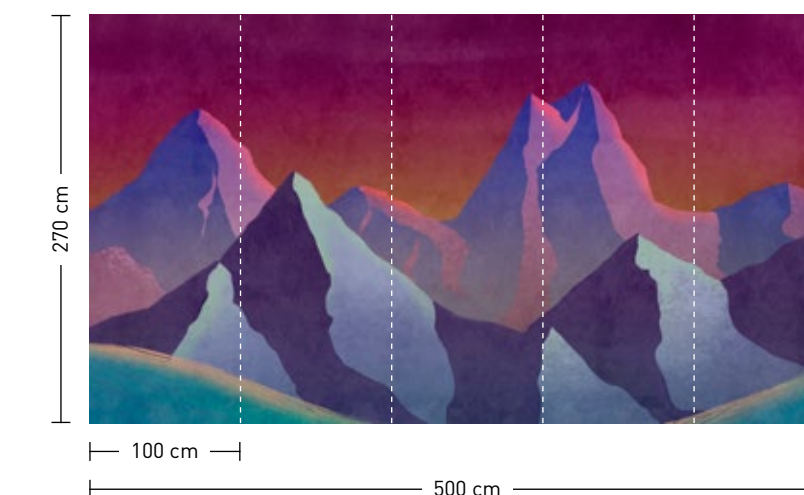

altitude

altitude 1

- DD127493 200 g/m² »Vlies Premium«
- DD127494 130 g/m² »Vlies Matt«
- DD127495 »Strukturvlies Plus«
- DD127496 200 g/m² »Mica«