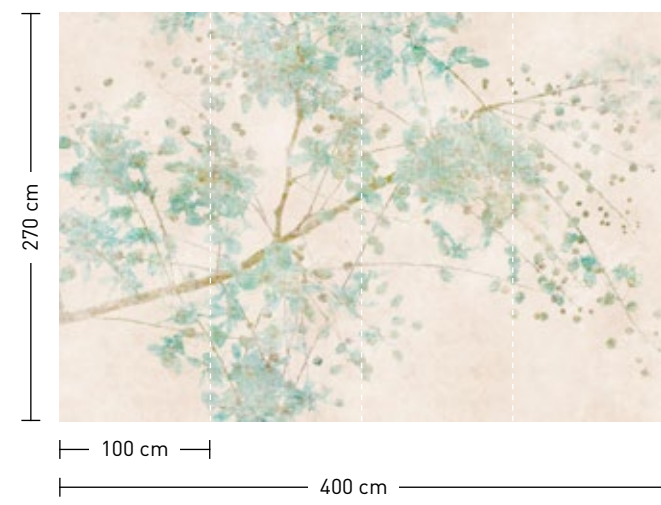

order

Eight-digit material-motif code
and your desired format when
needed (width x height)

nikko

DD127745 200 g/m² »Vlies Premium«
DD127746 130 g/m² »Vlies Matt«
DD127747 »Strukturvlies Plus«
DD127748 200 g/m² »Mica«