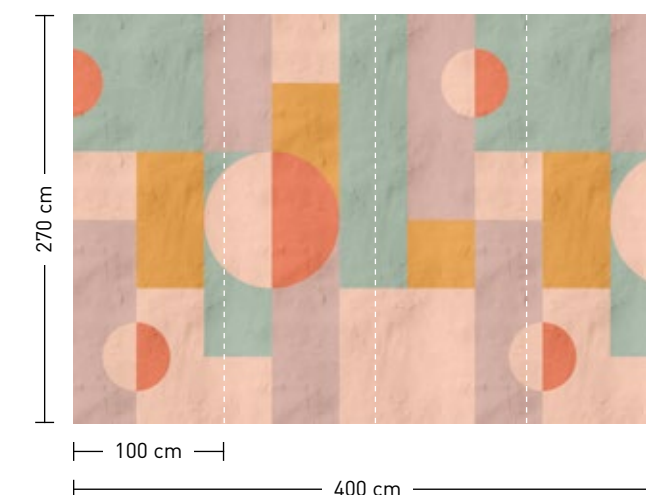

estrella 2

DD127869 200 g/m² »Vlies Premium«
DD127870 130 g/m² »Vlies Matt«
DD127871 »Strukturvlies Plus«
DD127872 200 g/m² »Mica«

formate

Standard: 400 x 270 cm
Individuell: Ihr Wunschformat

bestellung

Achtstellige Motiv-Material-Nr.
und ggf. die Angabe Ihres
Wunschformats (Breite x Höhe)

dimensions

Standard: 400 x 270 cm
Individual: your desired format

order

Eight-digit material-motif code
and your desired format when
needed (width x height)

S

Motive mit Lehmputzstruktur
(Detailansicht siehe Seite 168/169)
Motifs with clay plaster structure
(for details see page 168/169)