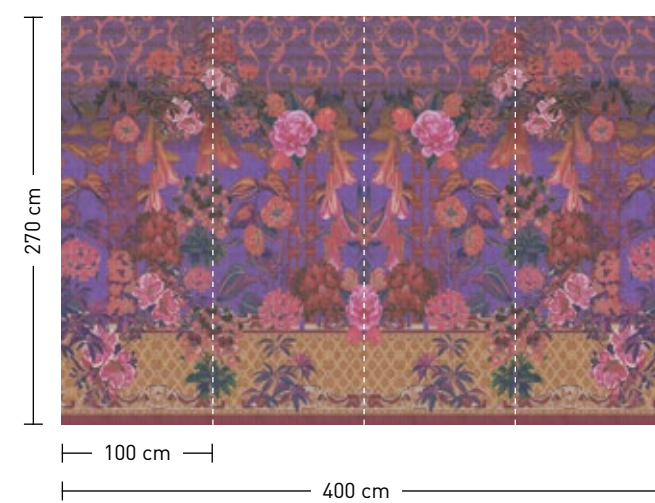

sati 1

- DD127985 200 g/m² »Vlies Premium«
- DD127986 130 g/m² »Vlies Matt«
- DD127987 »Strukturvlies Plus«
- DD127988 200 g/m² »Mica«