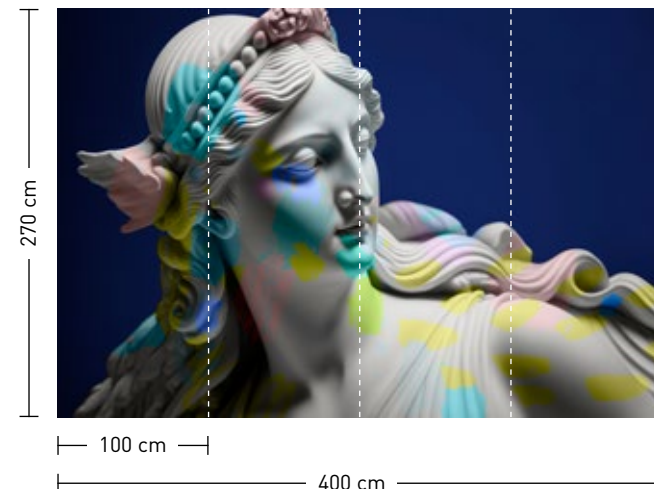

order

Eight-digit material-motif code and your desired format when needed (width x height)

anthea

- DD127441 200 g/m² ›Vlies Premium‹
- DD127442 130 g/m² ›Vlies Matt‹
- DD127443 ›Strukturvlies Plus‹
- DD127444 200 g/m² ›Mica‹