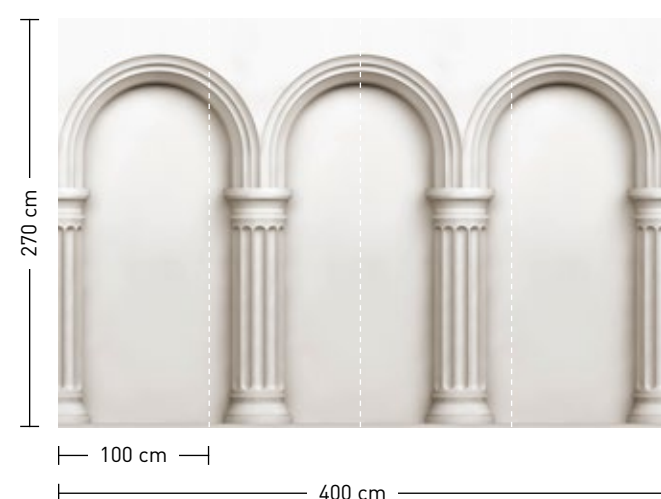

bestellung

Achtstellige Motiv-Material-Nr.
und ggf. die Angabe Ihres
Wunschformats (Breite x Höhe)

dimensions

Standard: 400 x 270 cm
resp. 500 x 270 cm
Individual: your desired format

order

Eight-digit material-motif code
and your desired format when
needed (width x height)