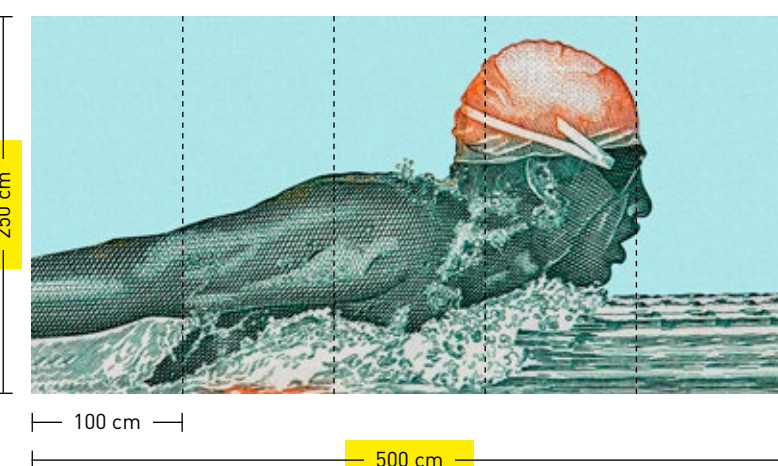

On the right, the correct procedure is exemplified. If you need assistance, please contact your local agent.

qualität quality

Alle Wandbilder sind in individuellen Größen und auf vier verschiedenen Tapetenqualitäten erhältlich. Unsere geruchsneutralen Drucke eignen sich dabei auch für sensible Umgebungen. Die Kombination der von uns verwendeten wasserbasierten Latextinten und bewährten Vliestapeten schafft brillante Wanddekore mit herausragender Bildqualität und einem attraktiven, umweltfreundlichen Profil. Darüber hinaus sind die Digitaldrucke von walls by patel schwer entflammbar, gut lichtbeständig, waschbeständig sowie später restlos trocken abziehbar. Sie erfüllen zusätzlich alle aktuellen Objektorforderungen.

All the murals are available in individual sizes and in four different wallpaper qualities. Our odourless prints are also suitable for sensitive environments. The combination of the water-based latex inks which we use with proven non-woven wallpapers creates brilliant designs with outstanding image quality and an attractive, environmentally friendly profile. In addition, the digital prints by walls by patel are flame-retardant, light fast, washable, and completely dry-strippable. They meet all current architectural requirements.

Bestellbeispiel Standardformat
Order example standard format

aquaman

DD127533 200 g/m² ›Vlies Premium‹
DD127534 130 g/m² ›Vlies Matt‹
DD127535 ›Strukturvlies Plus‹
DD127536 200 g/m² ›Mica‹

Sie haben die Fläche für Ihre Tapete definiert und sich für die Standardgröße und das Material 200 g/m² Vlies Premium entschieden:
›Motiv **DD127533** – Format **B 500 x H 250 cm**‹.

You have defined the area for your wallpaper and opted for the standard size and the material 200 g/m² Vlies Premium:
›motif **DD127533** – format **w 500 x h 250 cm**‹.