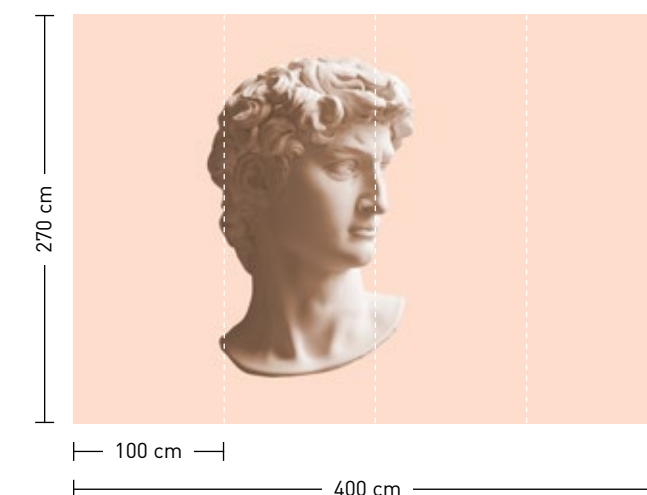

mars
DD127449 200 g/m² ›Vlies Premium‹
DD127450 130 g/m² ›Vlies Matt‹
DD127451 ›Strukturvlies Plus‹
DD127452 200 g/m² ›Mica‹