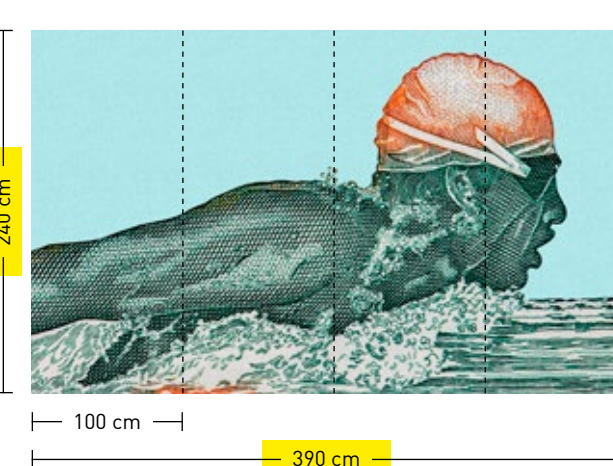

Bestellbeispiel Individualformat
Order example individual format

aquaman

DD127533 200 g/m² ›Vlies Premium‹
DD127534 130 g/m² ›Vlies Matt‹
DD127535 ›Strukturvlies Plus‹
DD127536 200 g/m² ›Mica‹

Sie haben sich für eine individuelle Motivgröße und das Material 200 g/m² Vlies Premium entschieden: ›Motiv **DD127533** – Format **B 390 x H 240 cm**‹. Das Druckmotiv wird skaliert und auf die individuelle Größe angepasst (Bahn 4 ist 90 cm breit). Sie erhalten ein PDF mit dem individuellen Layout und geben die Daten für die Produktion frei.

You have opted for an individual size of your image and the material 200 g/m² Vlies Premium: ›motif **DD127533** – format **w 390 x h 240 cm**‹. The printed image is scaled and adapted to the individual size (web 4 is 90 cm wide). You will receive a PDF with the individual layout in order to approve the data for production.