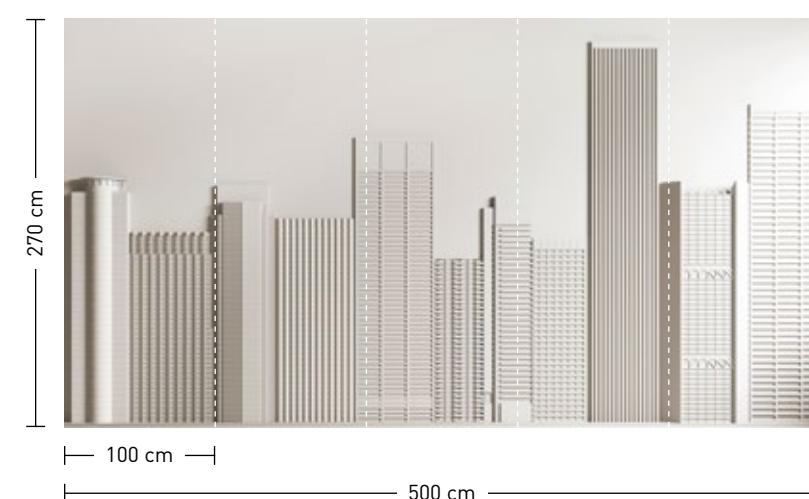

new skyline

- DD127489 200 g/m² ›Vlies Premium‹
- DD127490 130 g/m² ›Vlies Matt‹
- DD127491 ›Strukturvlies Plus‹
- DD127492 200 g/m² ›Mica‹