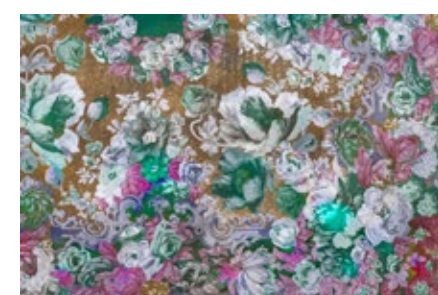

carmente 1 seite page 118/119