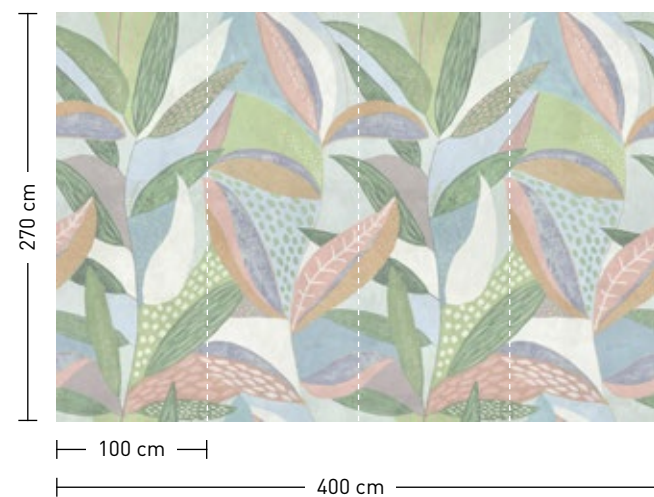

sophia
DD127801 200 g/m² ›Vlies Premium‹
DD127802 130 g/m² ›Vlies Matt‹
DD127803 ›Strukturvlies Plus‹
DD127804 200 g/m² ›Mica‹

emilia
DD127805 200 g/m² ›Vlies Premium‹
DD127806 130 g/m² ›Vlies Matt‹
DD127807 ›Strukturvlies Plus‹
DD127808 200 g/m² ›Mica‹

formate

Standard: 400 x 270 cm
Individuell: Ihr Wunschformat

bestellung

Achtstellige Motiv-Material-Nr. und ggf. die Angabe Ihres Wunschformats (Breite x Höhe)

dimensions

Standard: 400 x 270 cm
Individual: your desired format

order

Eight-digit material-motif code and your desired format when needed (width x height)

Motive mit Betonputzstruktur
(Detailansicht siehe Seite 168/169)
Motifs with concrete plaster structure
(for details see page 168/169)

Rapportierfähige Designs:
in Breite und Höhe endlos
erweiterbar
Repeatable designs:
endlessly extendable in
width and height