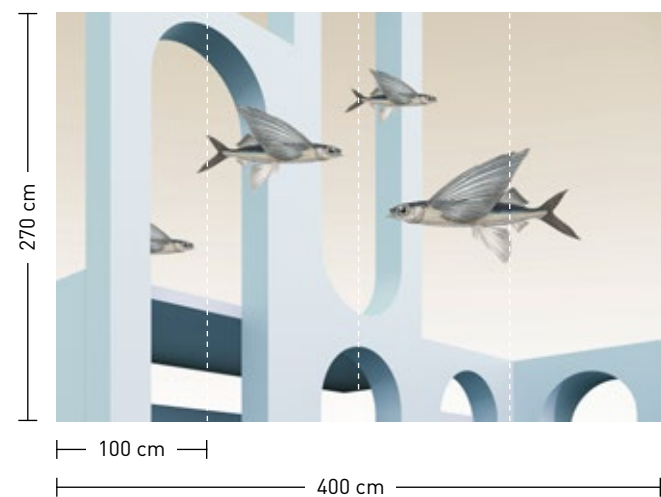

styx

DD127529 200 g/m² ›Vlies Premium‹
 DD127530 130 g/m² ›Vlies Matt‹
 DD127531 ›Strukturvlies Plus‹
 DD127532 200 g/m² ›Mica‹

formate

Standard: 400 x 270 cm
 Individuell: Ihr Wunschformat

bestellung

Achtstellige Motiv-Material-Nr. und ggf. die Angabe Ihres Wunschformats (Breite x Höhe)