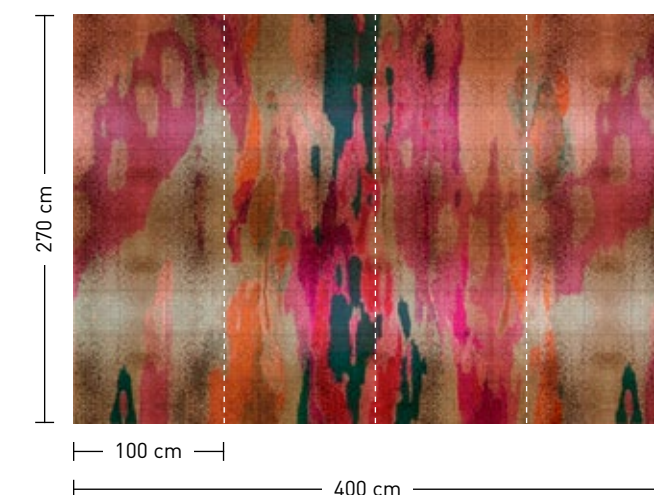

marielle 2
DD127965 200 g/m² ›Vlies Premium‹
DD127966 130 g/m² ›Vlies Matt‹
DD127967 ›Strukturvlies Plus‹
DD127968 200 g/m² ›Mica‹

formate

Standard: 400 x 270 cm
Individuell: Ihr Wunschformat

bestellung

Achtstellige Motiv-Material-Nr. und ggf. die Angabe Ihres Wunschformats (Breite x Höhe)

dimensions

Standard: 400 x 270 cm
Individual: your desired format

order

Eight-digit material-motif code and your desired format when needed (width x height)

S

Motive mit Mosaikstruktur
(Detailansicht siehe Seite 168/169)
Motifs with mosaic structure
(for details see page 168/169)