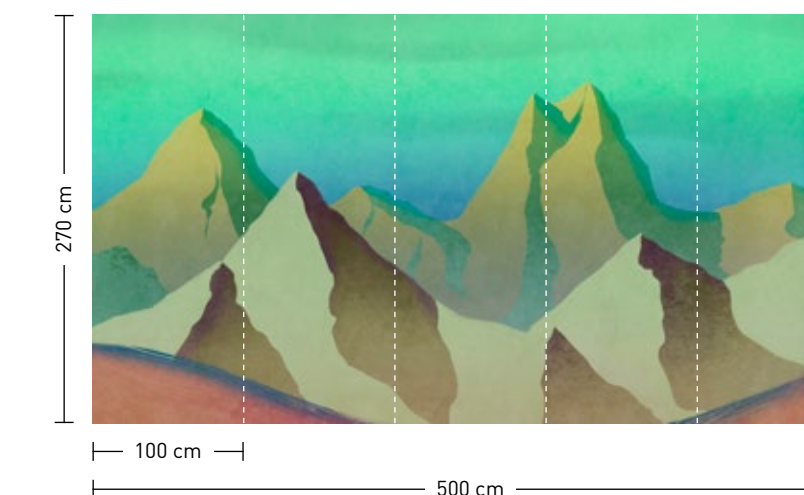

altitude 2

- DD127497 200 g/m² »Vlies Premium«
- DD127498 130 g/m² »Vlies Matt«
- DD127499 »Strukturvlies Plus«
- DD127500 200 g/m² »Mica«

formate

Standard: 500 x 270 cm
Individuell: Ihr Wunschformat

bestellung

Achtstellige Motiv-Material-Nr. und ggf. die Angabe Ihres Wunschformats (Breite x Höhe)

dimensions

Standard: 500 x 270 cm
Individual: your desired format

order

Eight-digit material-motif code and your desired format when needed (width x height)

S

Motive mit Vintageputzstruktur (Detailansicht siehe Seite 168/169)
Motifs with vintage plaster structure (for details see page 168/169)