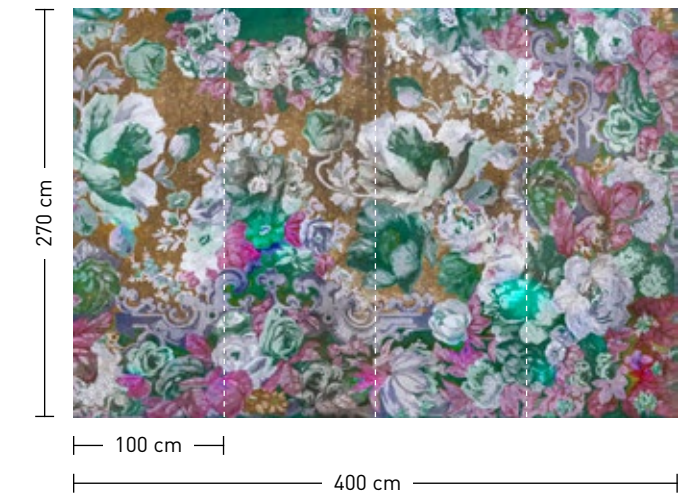

carmente

carmente 1
DD127833 200 g/m² ›Vlies Premium‹
DD127834 130 g/m² ›Vlies Matt‹
DD127835 ›Strukturvlies Plus‹
DD127836 200 g/m² ›Mica‹