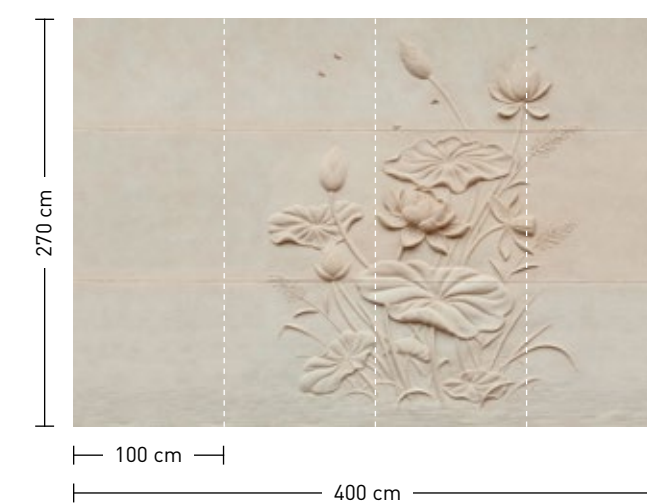

formate

Standard: 400 x 270 cm
 Individuell: Ihr Wunschformat

bestellung

Achtstellige Motiv-Material-Nr. und ggf. die Angabe Ihres Wunschformats (Breite x Höhe)

dimensions

Standard: 400 x 270 cm
 Individual: your desired format

order

Eight-digit material-motif code and your desired format when needed (width x height)

stucco

handcrafted charisma

fiore

circulus

formate

Standard: 400 x 270 cm
Individuell: Ihr Wunschformat

bestellung

Achtstellige Motiv-Material-Nr. und ggf. die Angabe Ihres Wunschformats (Breite x Höhe)

dimensions

Standard: 400 x 270 cm
Individual: your desired format

order

Eight-digit material-motif code and your desired format when needed (width x height)