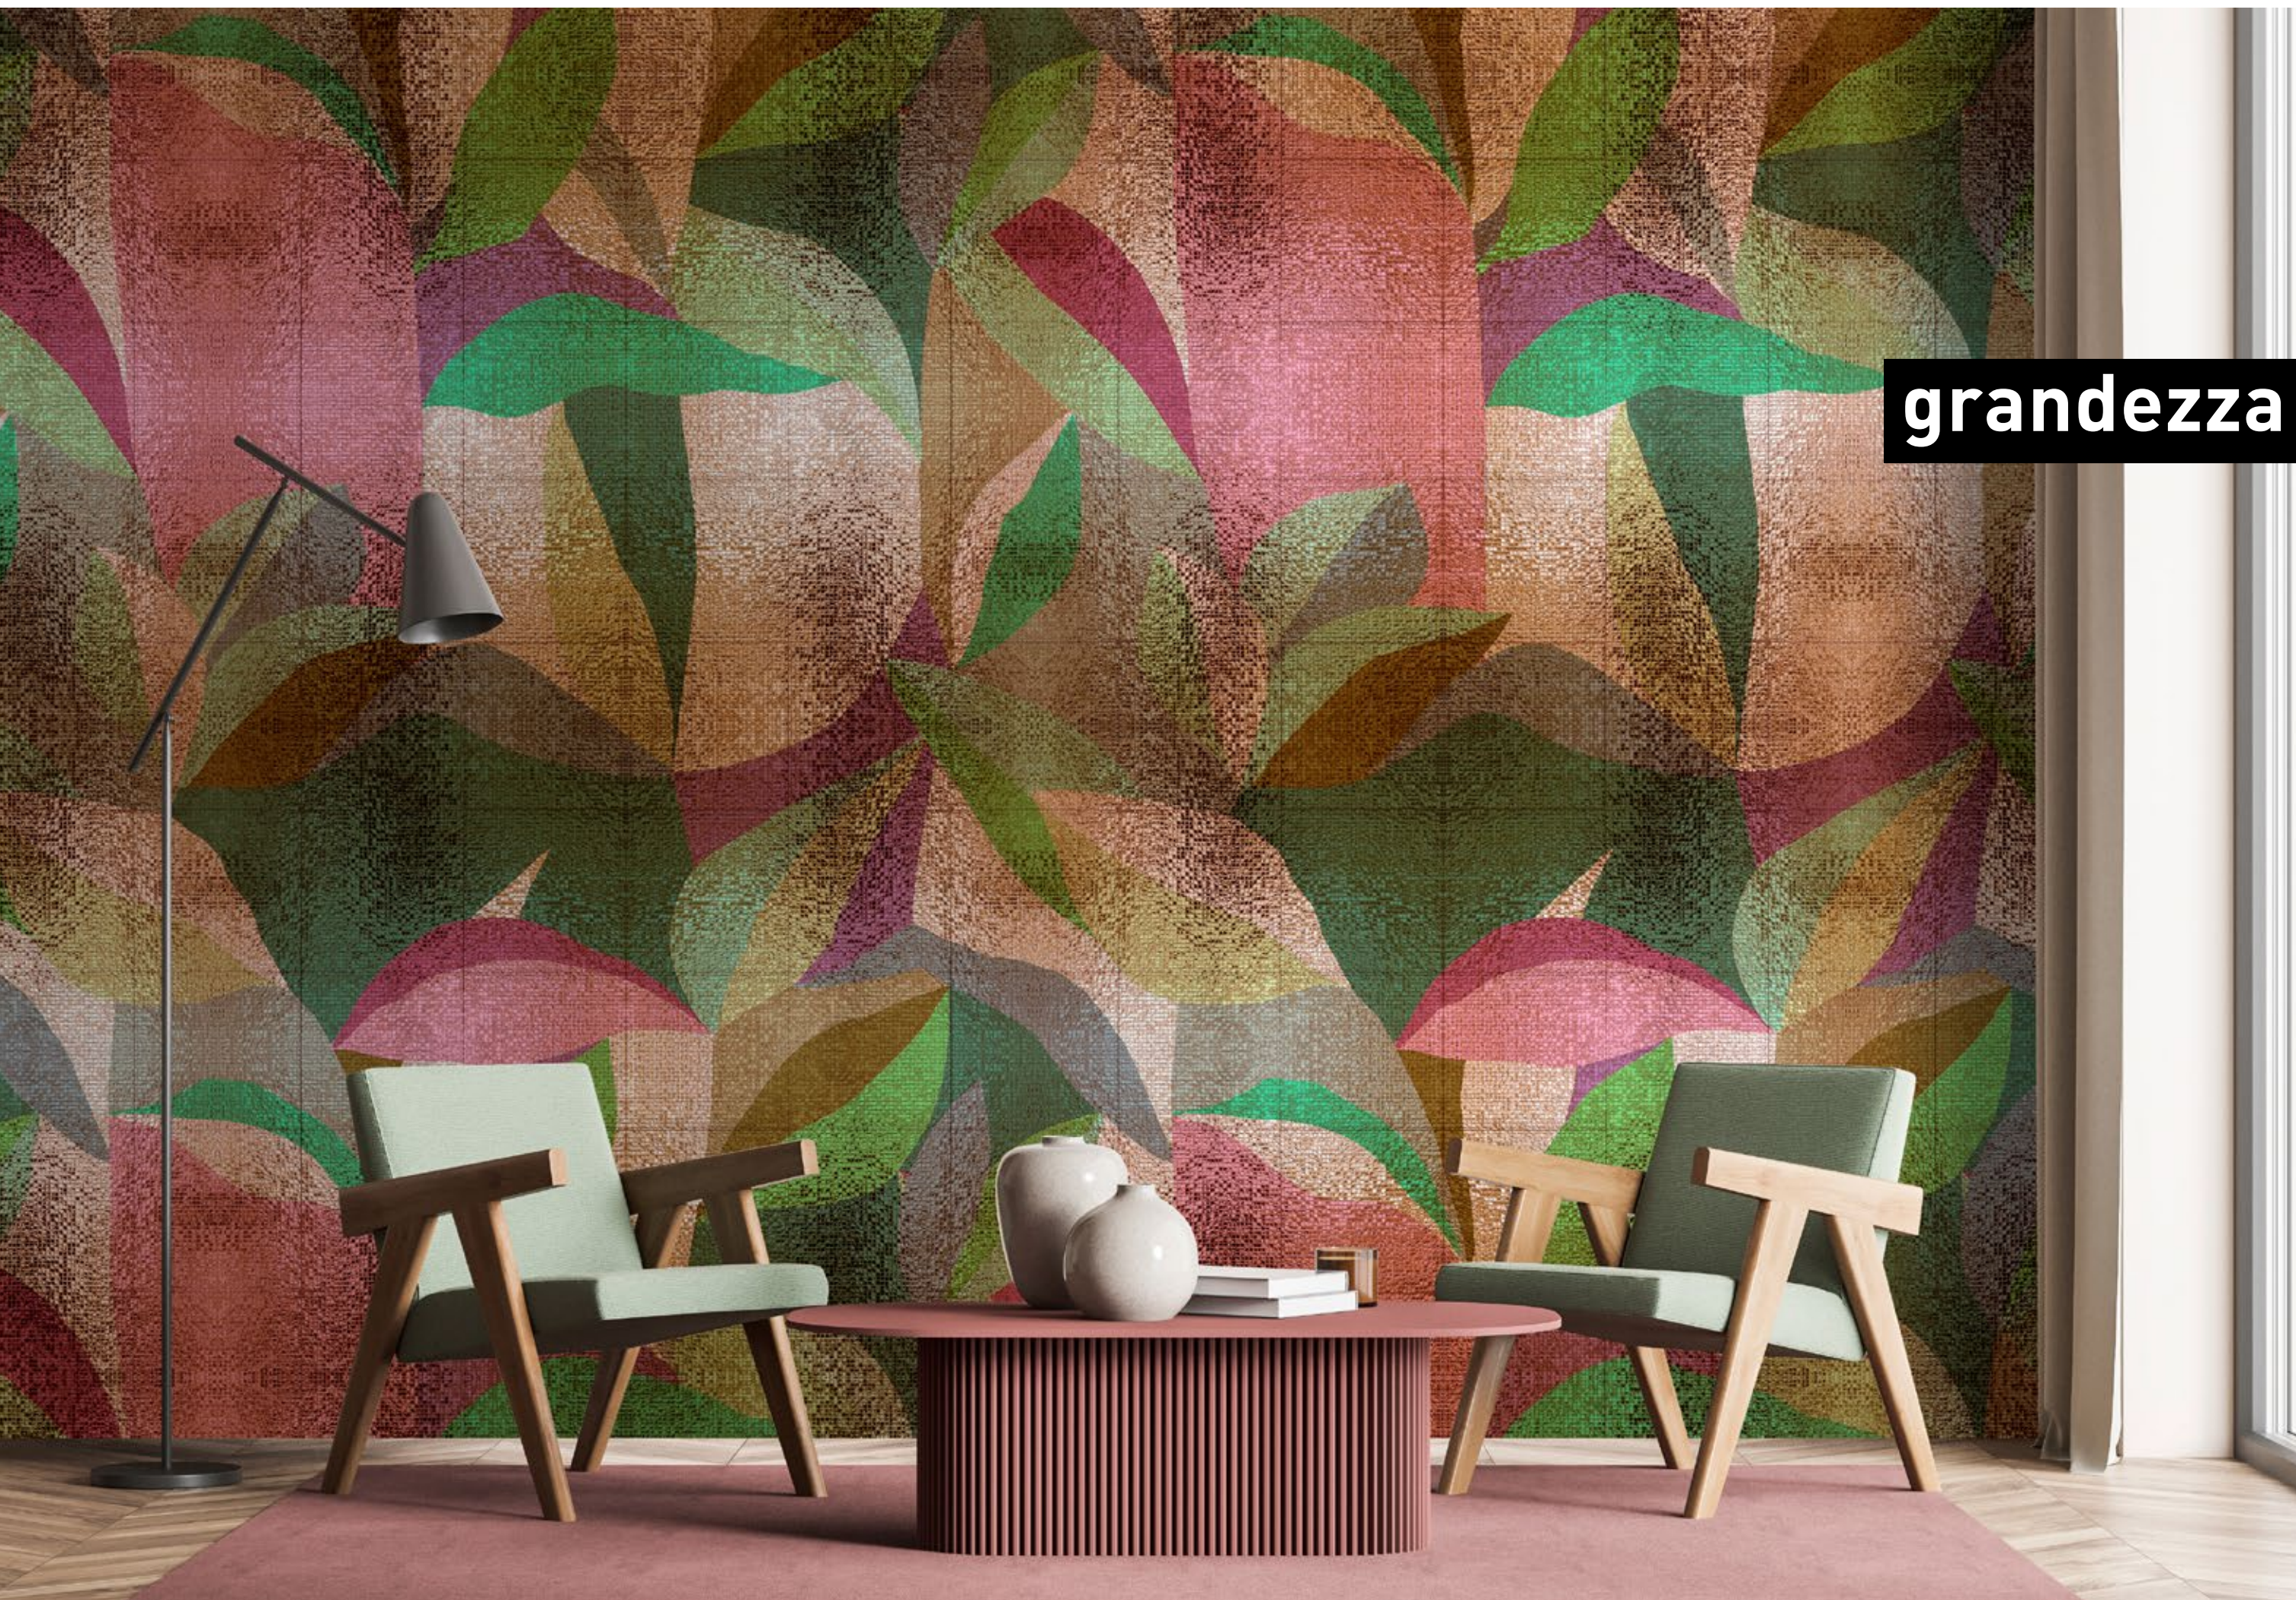

grandezza

S

Motive mit Mosaikstruktur
[Detailansicht siehe Seite 168/169]
Motifs with mosaic structure
[for details see page 168/169]

formate

Standard: 400 x 270 cm
Individuell: Ihr Wunschformat

bestellung

Achtstellige Motiv-Material-Nr. und ggf. die Angabe Ihres Wunschformats (Breite x Höhe)

dimensions

Standard: 400 x 270 cm
Individual: your desired format

order

Eight-digit material-motif code and your desired format when needed (width x height)

grandezza

DD127969 200 g/m² ›Vlies Premium‹
DD127970 130 g/m² ›Vlies Matt‹
DD127971 ›Strukturvlies Plus‹
DD127972 200 g/m² ›Mica‹

brillanza

DD127973 200 g/m² ›Vlies Premium‹
DD127974 130 g/m² ›Vlies Matt‹
DD127975 ›Strukturvlies Plus‹
DD127976 200 g/m² ›Mica‹