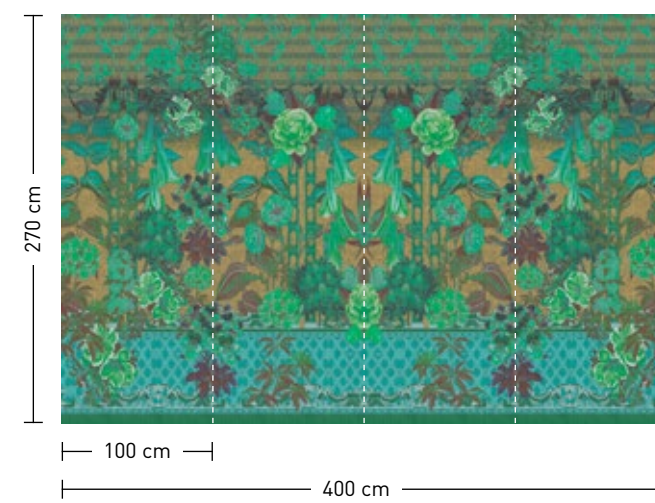

sati 2

- DD127989 200 g/m² »Vlies Premium«
- DD127990 130 g/m² »Vlies Matt«
- DD127991 »Strukturvlies Plus«
- DD127992 200 g/m² »Mica«