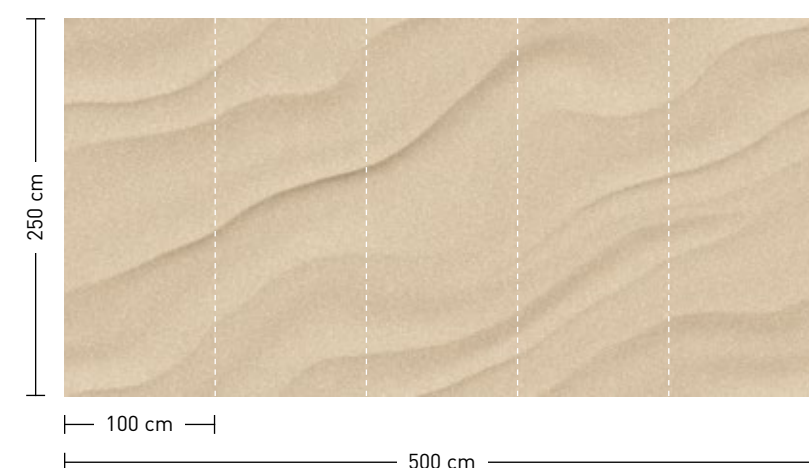

sahara

DD127741 200 g/m² »Vlies Premium«
DD127742 130 g/m² »Vlies Matt«
DD127743 »Strukturvlies Plus«
DD127744 200 g/m² »Mica«