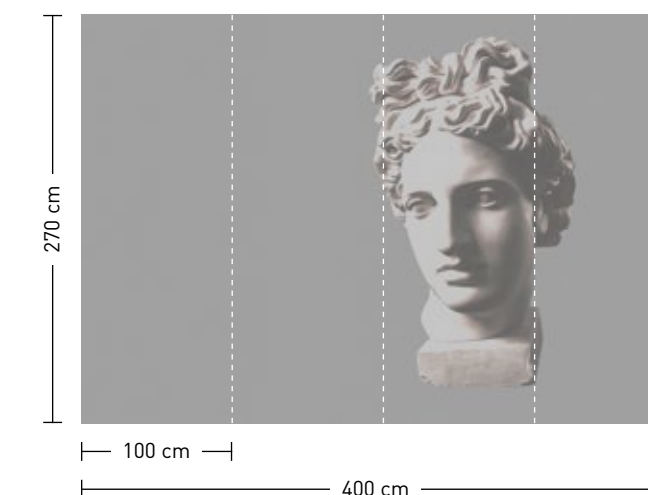

venus
DD127453 200 g/m² ›Vlies Premium‹
DD127454 130 g/m² ›Vlies Matt‹
DD127455 ›Strukturvlies Plus‹
DD127456 200 g/m² ›Mica‹

formate
Standard: 400 x 270 cm
Individuell: Ihr Wunschformat

bestellung
Achtstellige Motiv-Material-Nr. und ggf. die Angabe Ihres Wunschformats (Breite x Höhe)

dimensions
Standard: 400 x 270 cm
Individual: your desired format

order
Eight-digit material-motif code and your desired format when needed (width x height)

Kombinierfähige Designs
Combineable designs