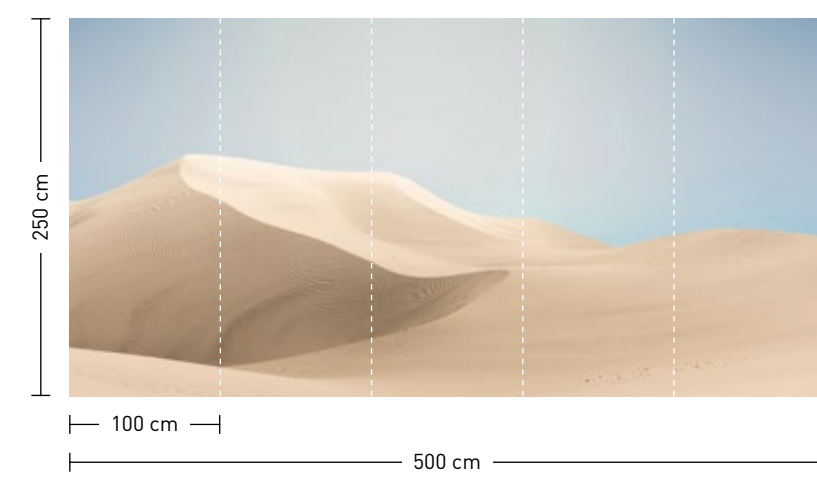

dunes

swirl

formate
Standard: 500 x 250 cm
Individuell: Ihr Wunschformat

bestellung
Achtstellige Motiv-Material-Nr.
und ggf. die Angabe Ihres
Wunschformats (Breite x Höhe)

dimensions
Standard: 500 x 250 cm
Individual: your desired format