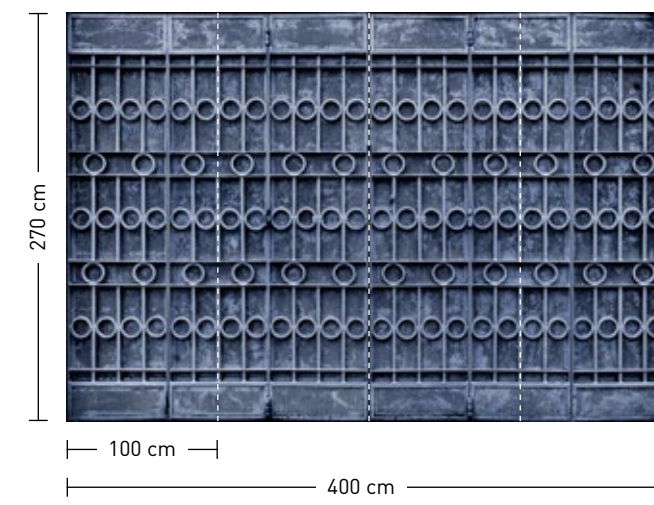

order

Eight-digit material-motif code and your desired format when needed (width x height)

jodhpur

- DD127901 200 g/m² ›Vlies Premium‹
- DD127902 130 g/m² ›Vlies Matt‹
- DD127903 ›Strukturvlies Plus‹
- DD127904 200 g/m² ›Mica‹