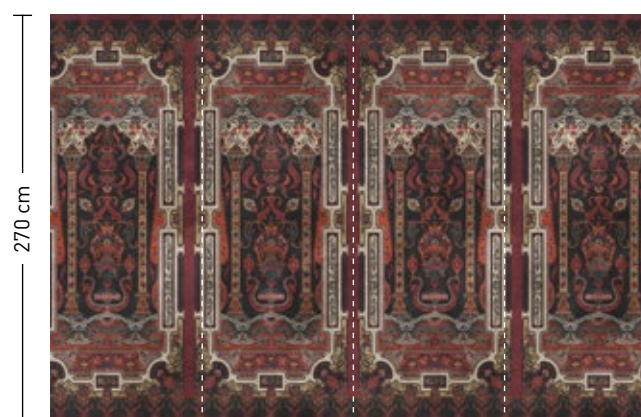

tara

formate

Standard: 400 x 270 cm
Individuell: Ihr Wunschformat

bestellung

Achtstellige Motiv-Material-Nr. und ggf. die Angabe Ihres Wunschformats (Breite x Höhe)

dimensions

Standard: 400 x 270 cm
Individual: your desired format

order

Eight-digit material-motif code and your desired format when needed (width x height)

100 cm 400 cm

tara

- DD127993 200 g/m² ›Vlies Premium‹
- DD127994 130 g/m² ›Vlies Matt‹
- DD127995 ›Strukturvlies Plus‹
- DD127996 200 g/m² ›Mica‹

100 cm 400 cm

karim

- DD127997 200 g/m² ›Vlies Premium‹
- DD127998 130 g/m² ›Vlies Matt‹
- DD127999 ›Strukturvlies Plus‹
- DD128000 200 g/m² ›Mica‹

karim