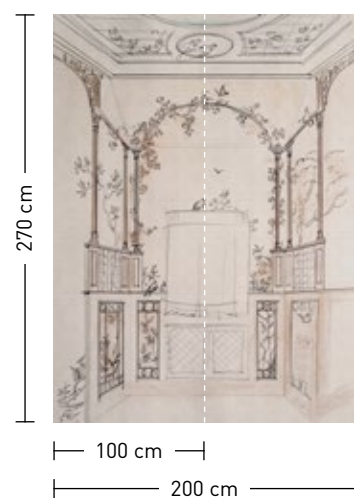

pavillon

formate

Standard: 200 x 270 cm
Individuell: Ihr Wunschformat

bestellung

Achtstellige Motiv-Material-Nr.
und ggf. die Angabe Ihres
Wunschformats (Breite x Höhe)

dimensions

Standard: 200 x 270 cm
Individual: your desired format

order

Eight-digit material-motif code
and your desired format when
needed (width x height)

pavillon

DD127721 200 g/m² »Vlies Premium«
DD127722 130 g/m² »Vlies Matt«
DD127723 »Strukturvlies Plus«
DD127724 200 g/m² »Mica«

paradise

S

Motive mit Leinenstruktur
(Detailansicht siehe Seite 168/169)
Motifs with linen structure
(for details see page 168/169)