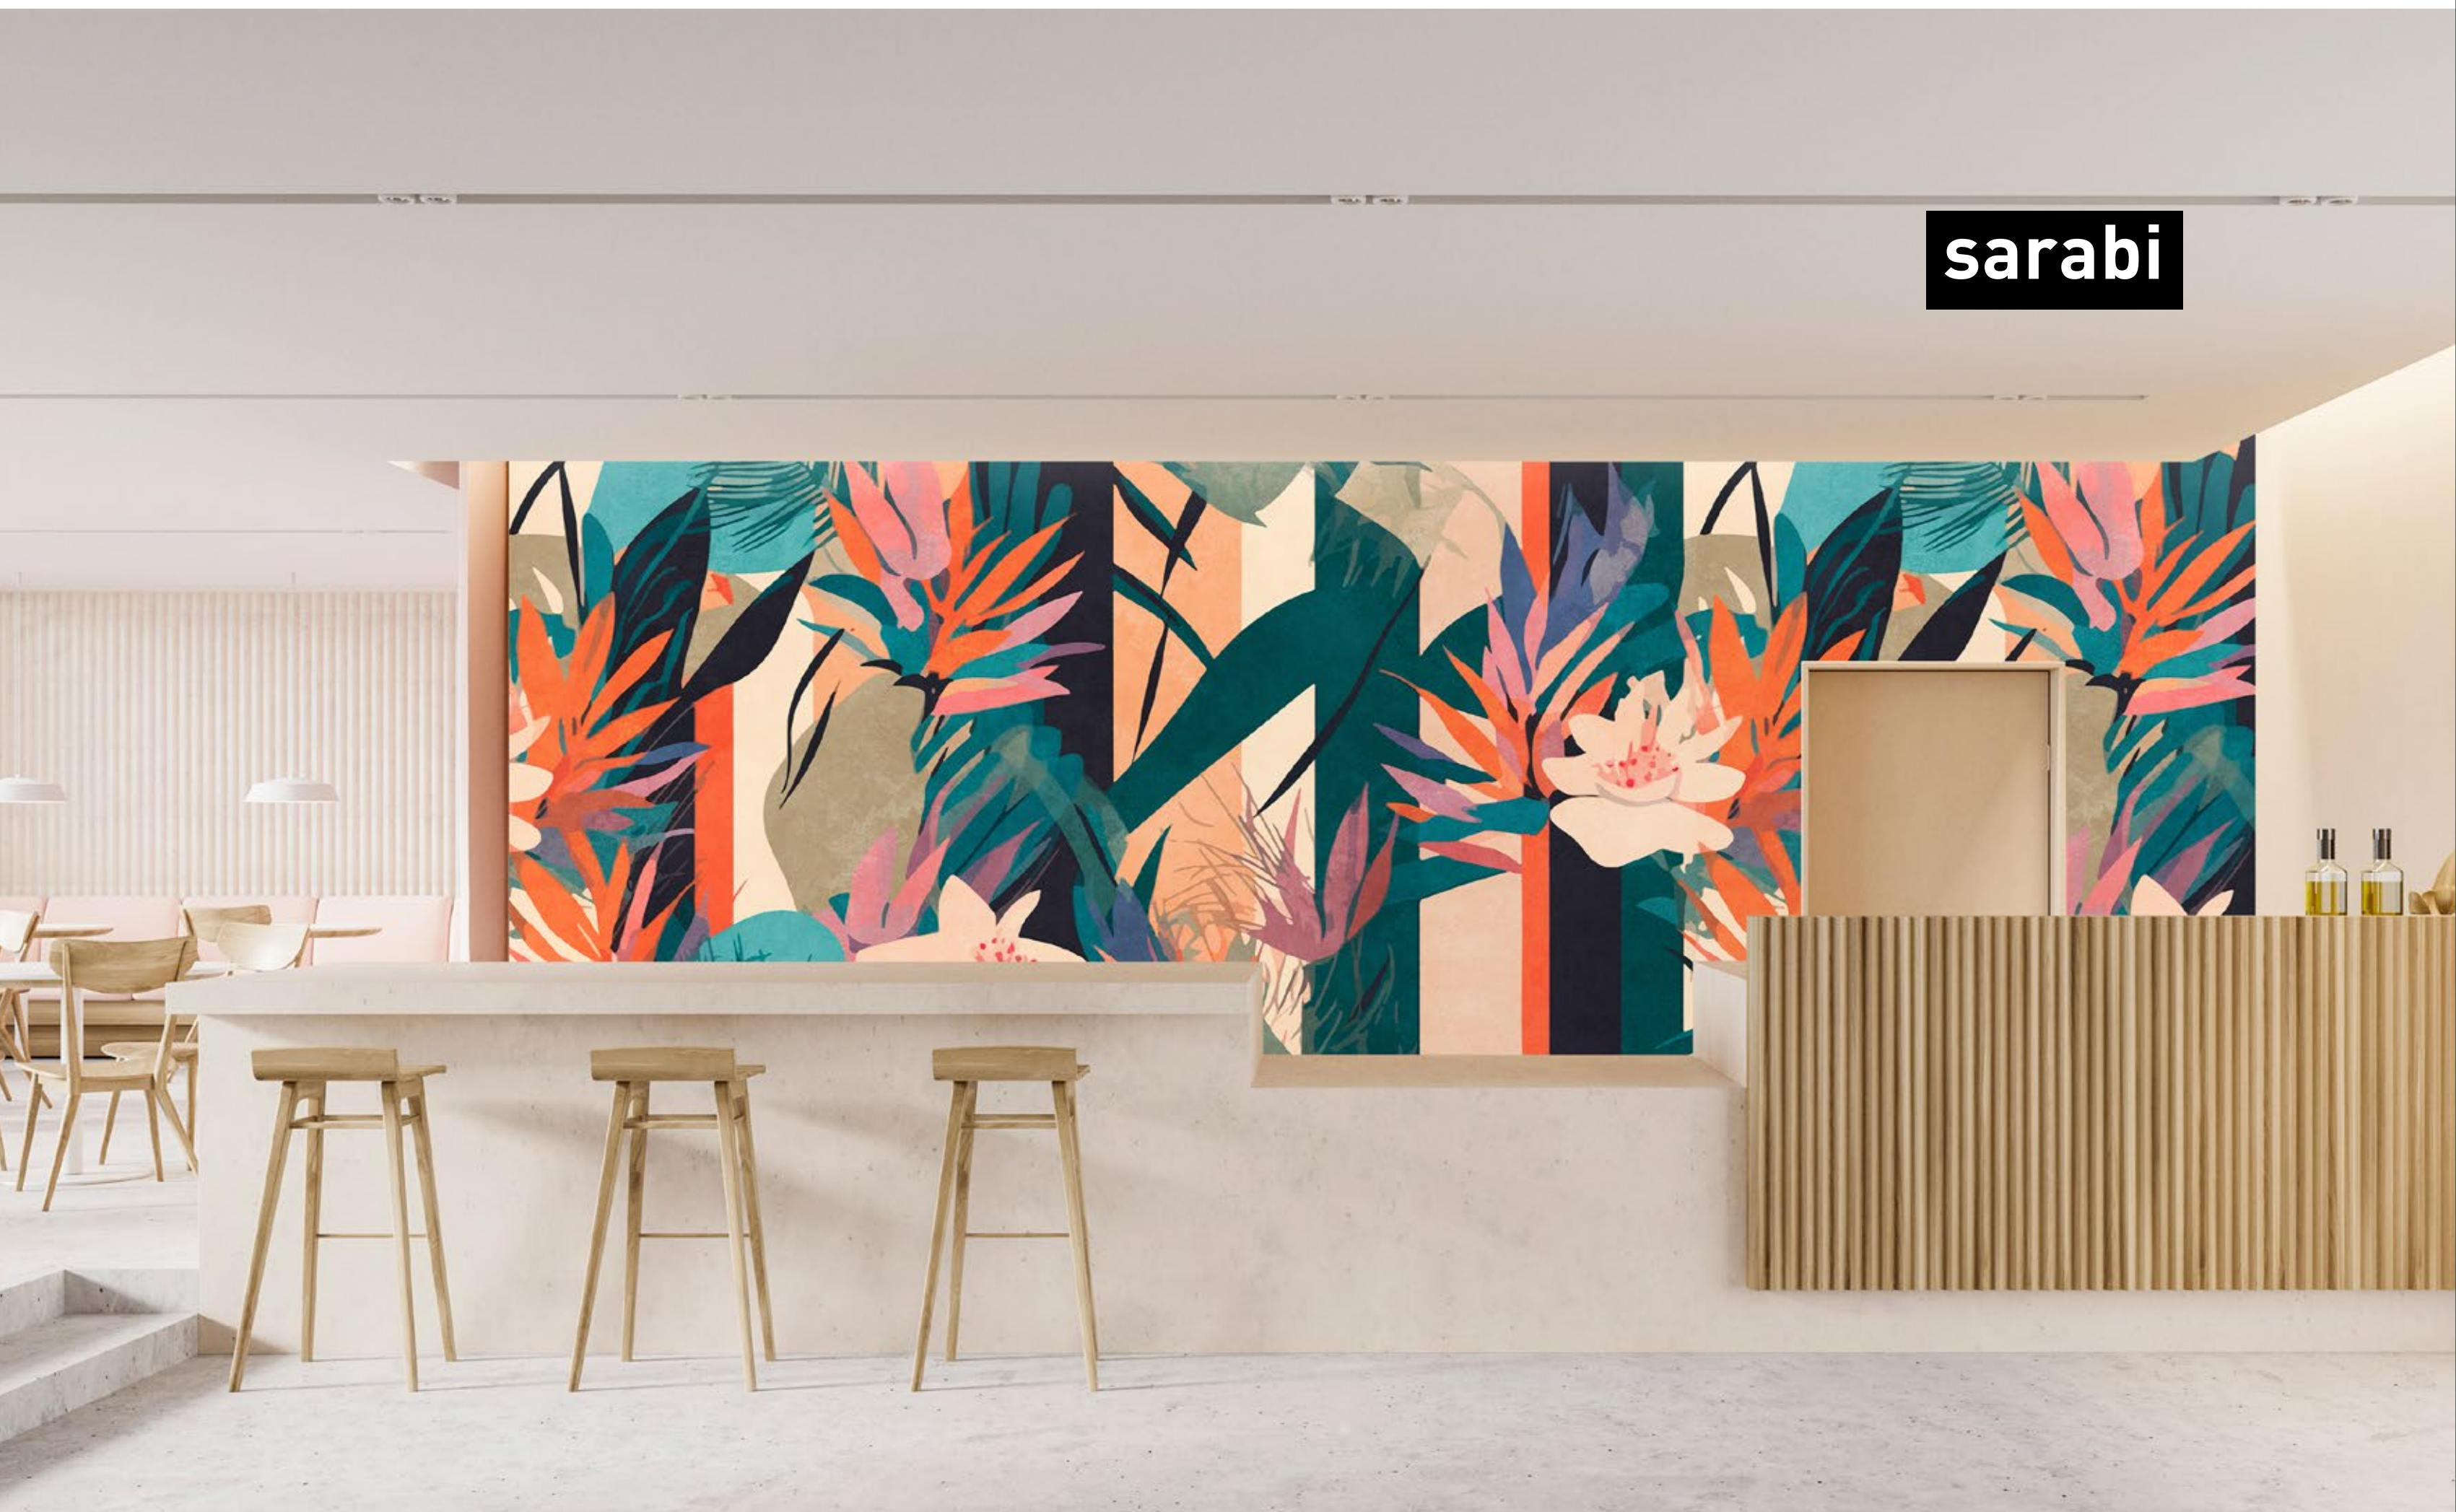

anaïs

sarabi

formate
Standard: 500 x 270 cm
Individuell: Ihr Wunschformat

bestellung
Achtstellige Motiv-Material-Nr. und ggf. die Angabe Ihres Wunschformats (Breite x Höhe)

dimensions
Standard: 500 x 270 cm
Individual: your desired format