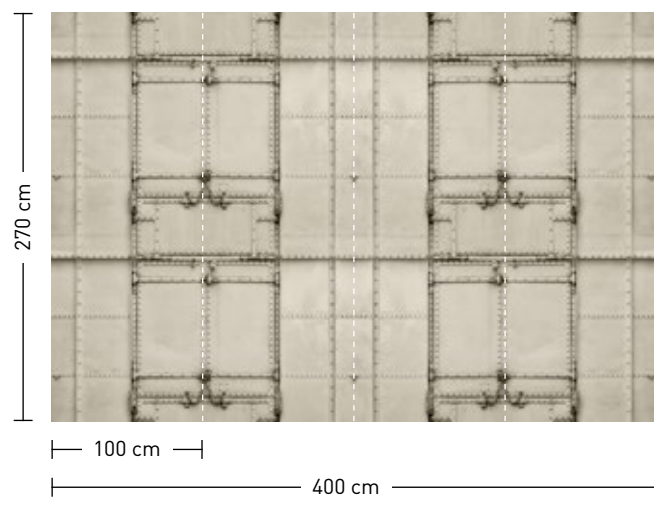

madurai

- DD127897 200 g/m² ›Vlies Premium‹
- DD127898 130 g/m² ›Vlies Matt‹
- DD127899 ›Strukturvlies Plus‹
- DD127900 200 g/m² ›Mica‹