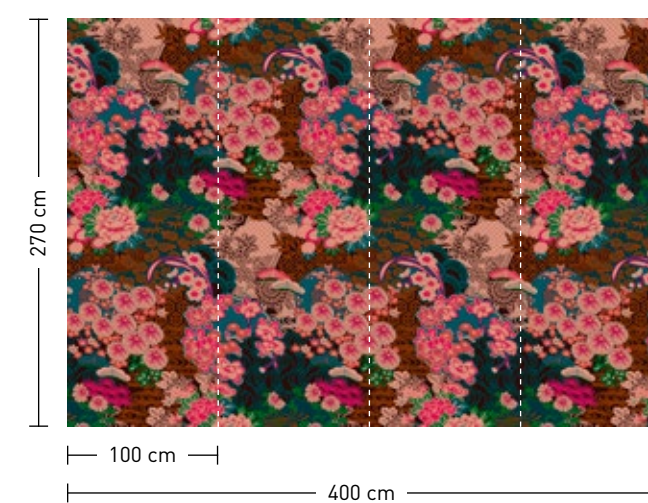

order

Eight-digit material-motif code
and your desired format when
needed (width x height)

kimo 1

- DD127953 200 g/m² ·Vlies Premium
- DD127954 130 g/m² ·Vlies Matt
- DD127955 ·Strukturvlies Plus
- DD127956 200 g/m² ·Mica