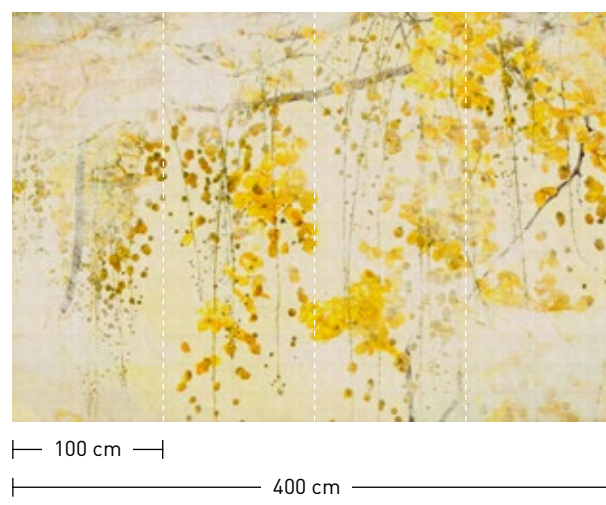

taiyo

DD127749 200 g/m² »Vlies Premium«
DD127750 130 g/m² »Vlies Matt«
DD127751 »Strukturvlies Plus«
DD127752 200 g/m² »Mica«