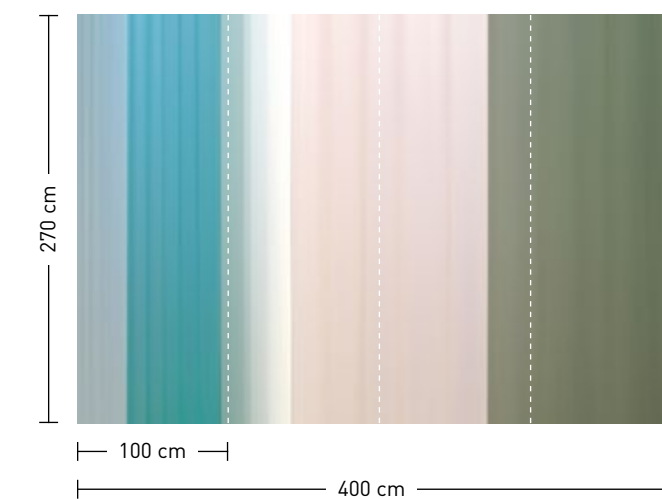

co-colores 4

DD127573 200 g/m² ›Vlies Premium‹
DD127574 130 g/m² ›Vlies Matt‹
DD127575 ›Strukturvlies Plus‹
DD127576 200 g/m² ›Mica‹