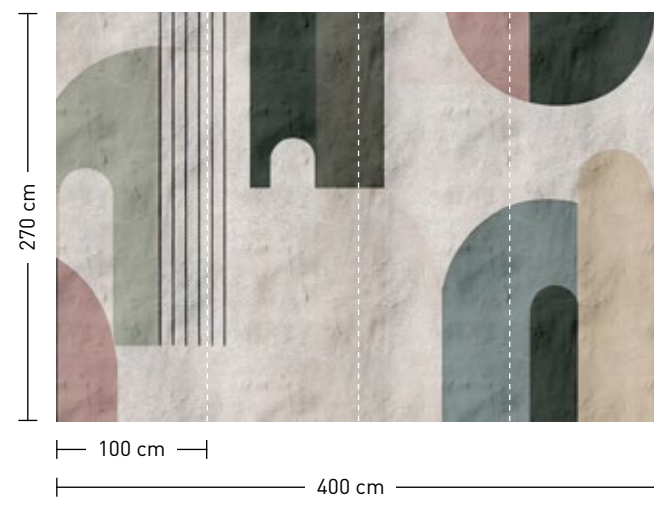

torenta
DD127705 200 g/m² ›Vlies Premium‹
DD127706 130 g/m² ›Vlies Matt‹
DD127707 ›Strukturvlies Plus‹
DD127708 200 g/m² ›Mica‹

formate
Standard: 400 x 270 cm
Individuell: Ihr Wunschformat

bestellung
Achtstellige Motiv-Material-Nr.
und ggf. die Angabe Ihres
Wunschformats (Breite x Höhe)

dimensions
Standard: 400 x 270 cm
Individual: your desired format

order
Eight-digit material-motif code
and your desired format when
needed [width x height]

Motive mit Lehmputzstruktur
[Detailansicht siehe Seite 168/169]
Motifs with clay plaster structure
[for details see page 168/169]

Kombinierfähige Designs
Combineable designs