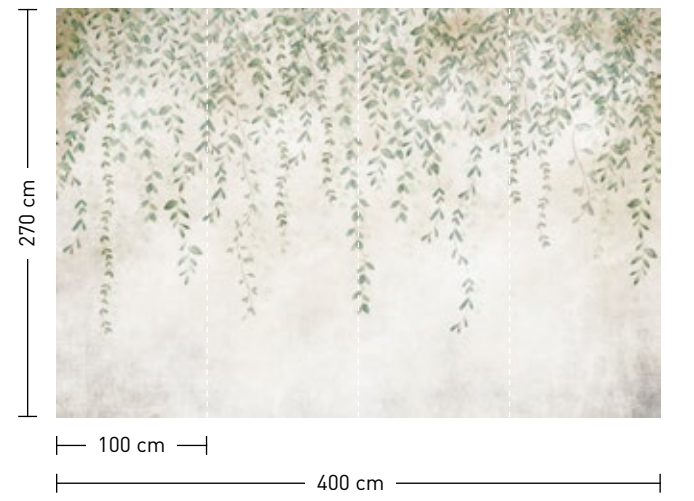

kerala
DD127717 200 g/m² ›Vlies Premium‹
DD127718 130 g/m² ›Vlies Matt‹
DD127719 ›Strukturvlies Plus‹
DD127720 200 g/m² ›Mica‹