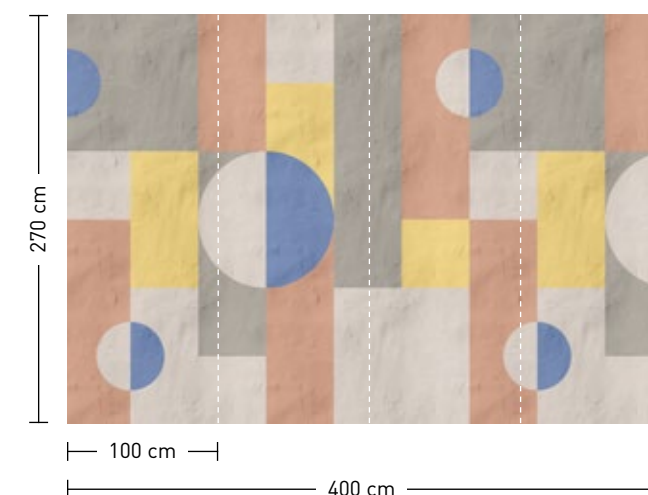

estrella

estrella 1

DD127865 200 g/m² »Vlies Premium«
DD127866 130 g/m² »Vlies Matt«
DD127867 »Strukturvlies Plus«
DD127868 200 g/m² »Mica«