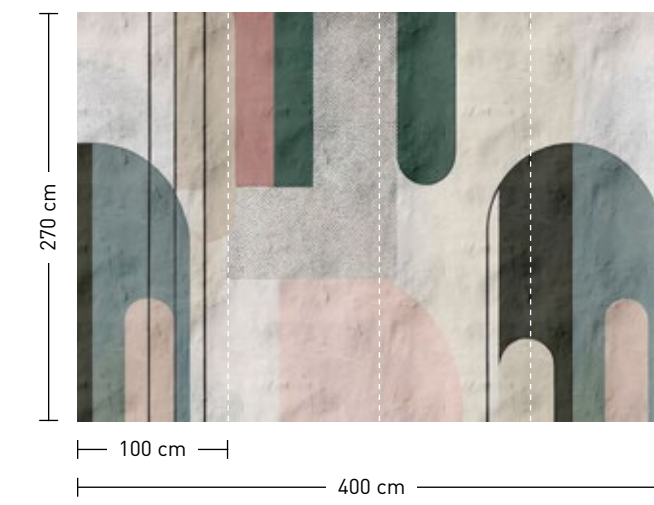

bogeta
DD127709 200 g/m² ›Vlies Premium‹
DD127710 130 g/m² ›Vlies Matt‹
DD127711 ›Strukturvlies Plus‹
DD127712 200 g/m² ›Mica‹