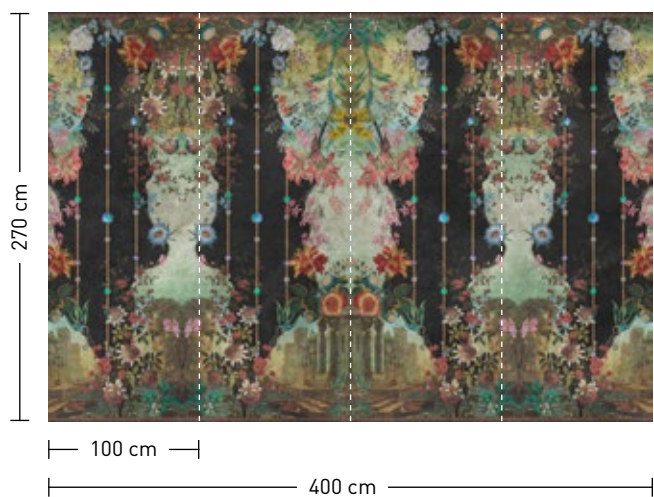

ophelia

DD128001 200 g/m² ›Vlies Premium‹
DD128002 130 g/m² ›Vlies Matt‹
DD128003 ›Strukturvlies Plus‹
DD128004 200 g/m² ›Mica‹