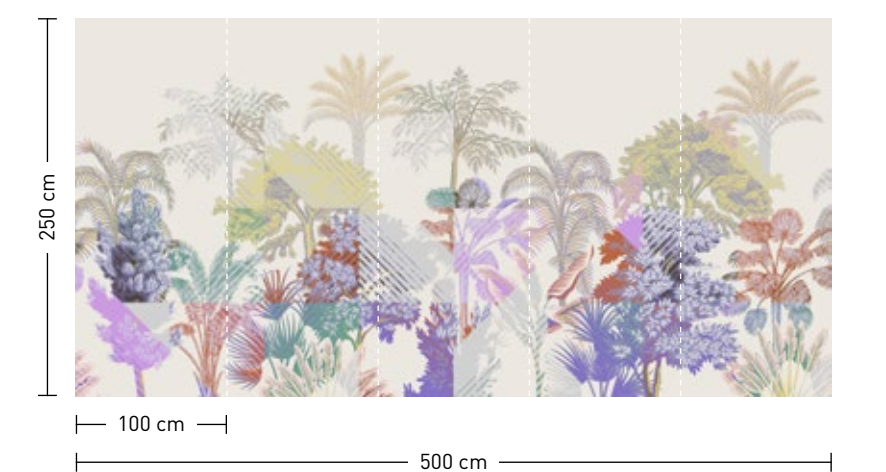

esplanade 2

DD127473 200 g/m² ›Vlies Premium‹
DD127474 130 g/m² ›Vlies Matt‹
DD127475 ›Strukturvlies Plus‹
DD127476 200 g/m² ›Mica‹