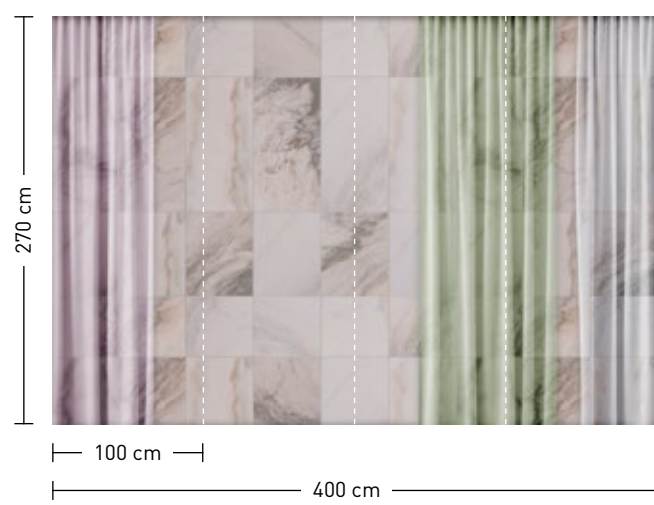

nova 2
DD127461 200 g/m² ›Vlies Premium‹
DD127462 130 g/m² ›Vlies Matt‹
DD127463 ›Strukturvlies Plus‹
DD127464 200 g/m² ›Mica‹