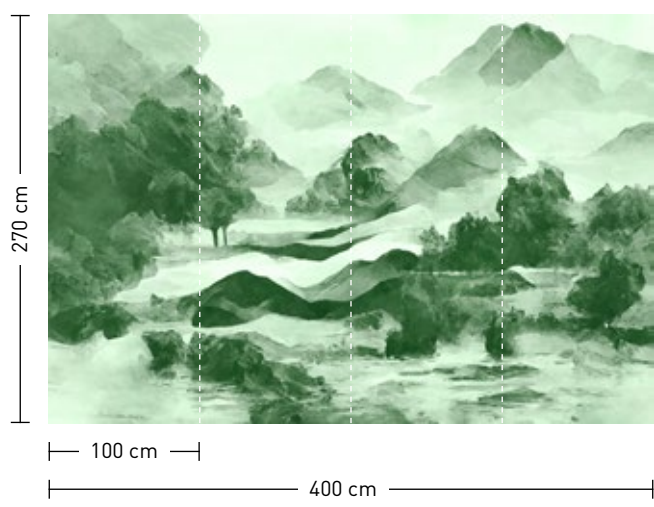

tinterra 2

DD127825 200 g/m² ›Vlies Premium‹
DD127826 130 g/m² ›Vlies Matt‹
DD127827 ›Strukturvlies Plus‹
DD127828 200 g/m² ›Mica‹