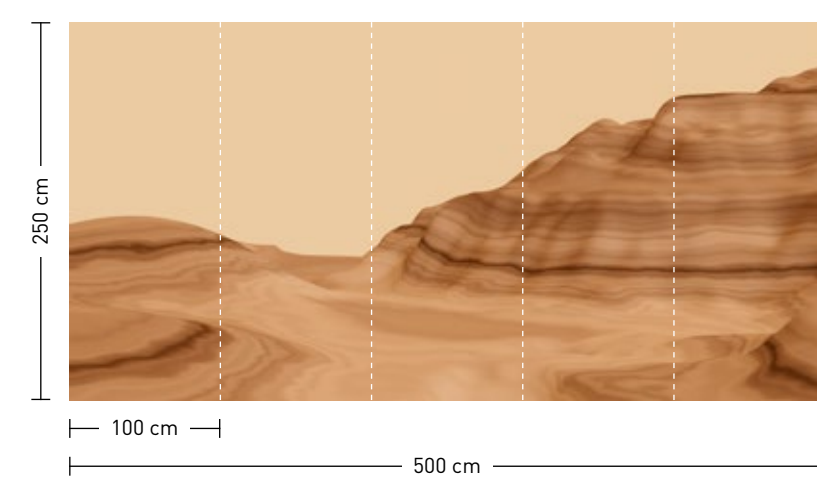

luke

DD127637 200 g/m² ›Vlies Premium‹
DD127638 130 g/m² ›Vlies Matt‹
DD127639 ›Strukturvlies Plus‹
DD127640 200 g/m² ›Mica‹