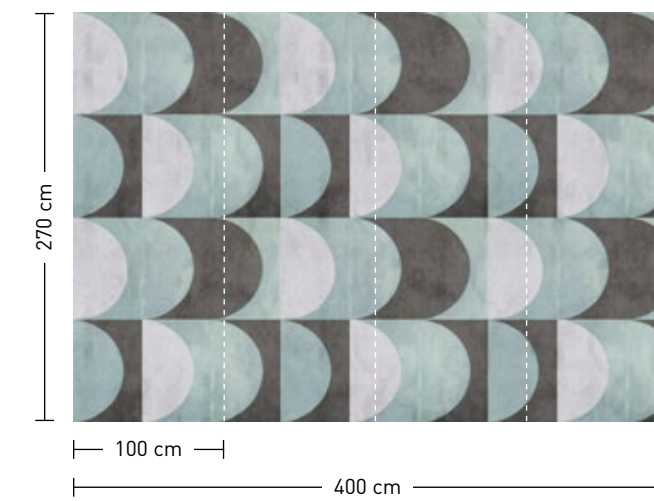

julek 2

- DD127813 200 g/m² ›Vlies Premium‹
- DD127814 130 g/m² ›Vlies Matt‹
- DD127815 ›Strukturvlies Plus‹
- DD127816 200 g/m² ›Mica‹