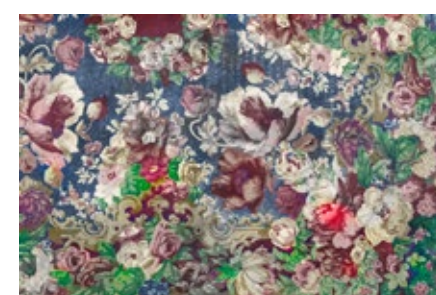

carmente 2 seite page 118/119