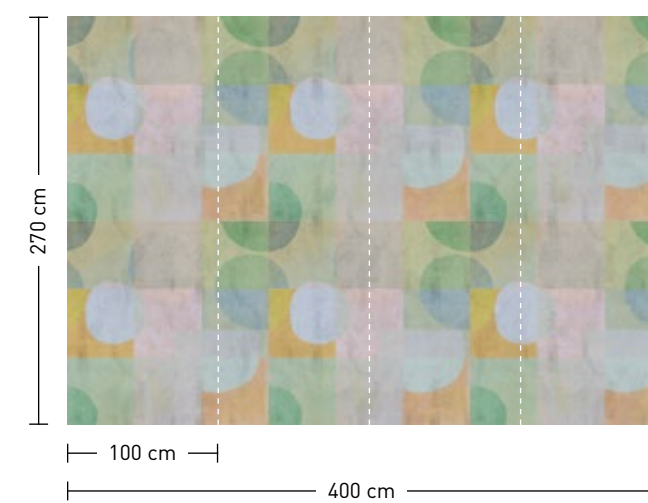

order

Eight-digit material-motif code
and your desired format when
needed (width x height)