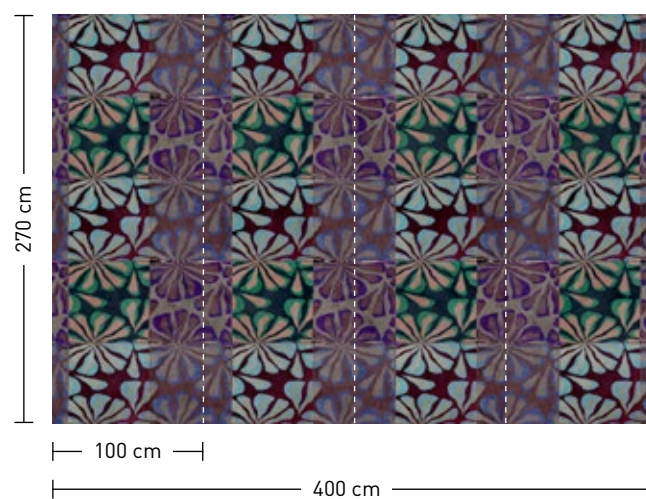

nevio

- DD127781 200 g/m² ›Vlies Premium‹
- DD127782 130 g/m² ›Vlies Matt‹
- DD127783 ›Strukturvlies Plus‹
- DD127784 200 g/m² ›Mica‹