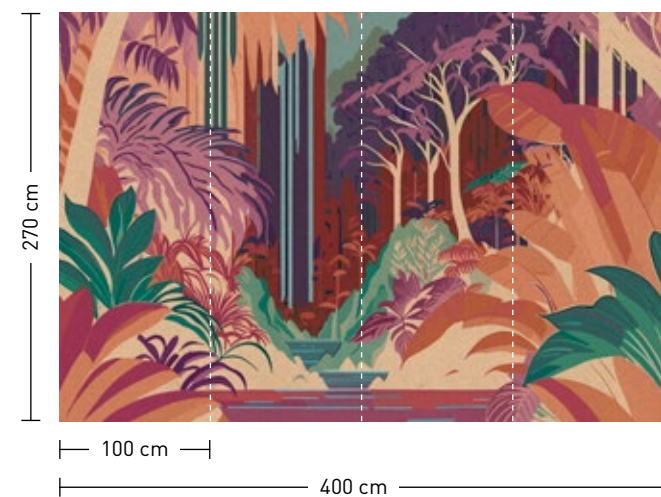

bestellung

Achtstellige Motiv-Material-Nr.
und ggf. die Angabe Ihres
Wunschformats (Breite x Höhe)

dimensions

Standard: 400 x 270 cm
Individual: your desired format

order

Eight-digit material-motif code
and your desired format when
needed [width x height]