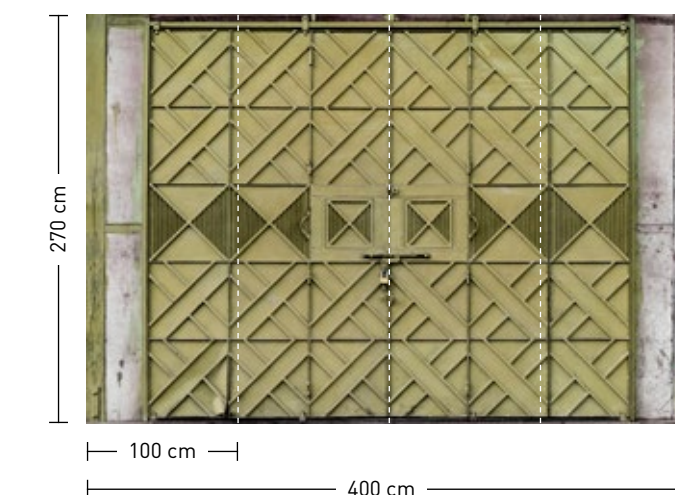

agra

- DD127909 200 g/m² »Vlies Premium«
- DD127910 130 g/m² »Vlies Matt«
- DD127911 »Strukturvlies Plus«
- DD127912 200 g/m² »Mica«