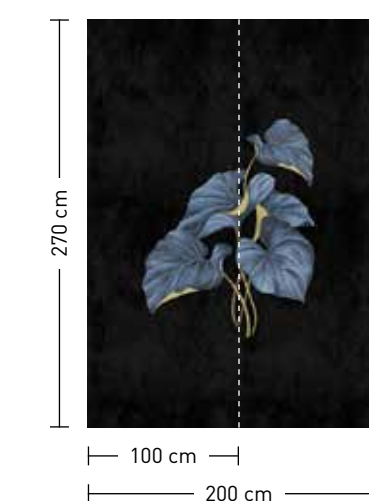

fiji 1

DD122500 200 g/m² ›Vlies Premium‹
DD122501 130 g/m² ›Vlies Matt‹
DD122502 ›Strukturvlies Plus‹
DD122503 200 g/m² ›Mica‹