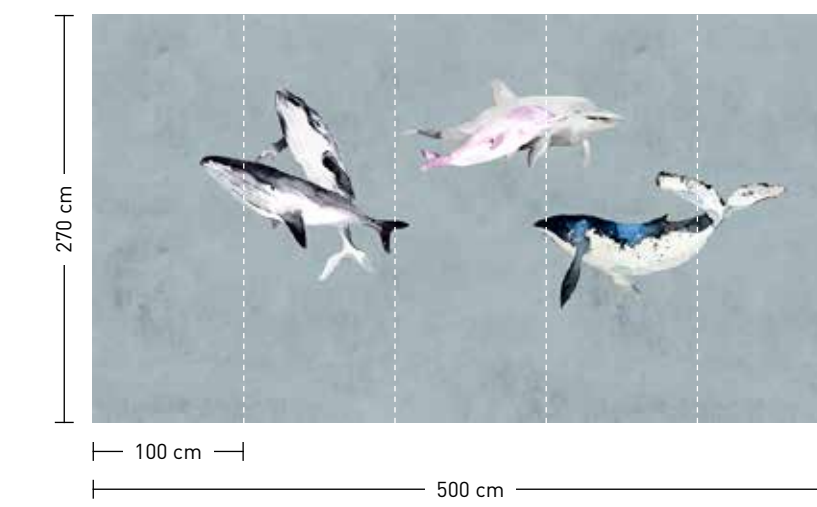

ocean's five 1

- DD122008 200 g/m² ›Vlies Premium‹
- DD122009 130 g/m² ›Vlies Matt‹
- DD122010 ›Strukturvlies Plus‹
- DD122011 200 g/m² ›Mica‹