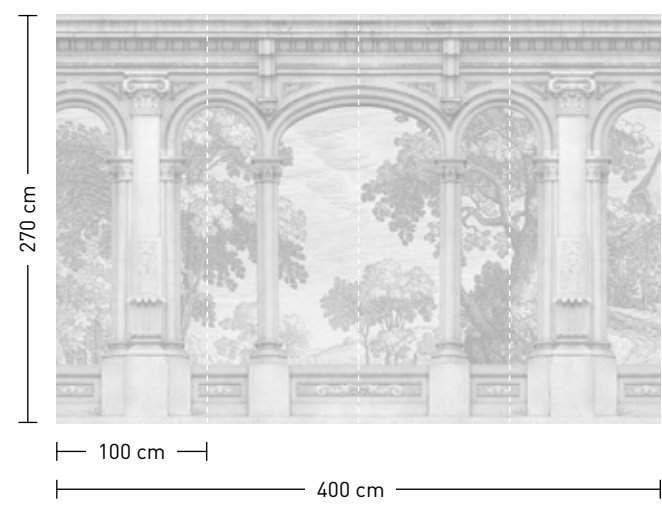

roma 1

DD122208 200 g/m² ›Vlies Premium‹
DD122209 130 g/m² ›Vlies Matt‹
DD122210 ›Strukturvlies Plus‹
DD122211 200 g/m² ›Mica‹