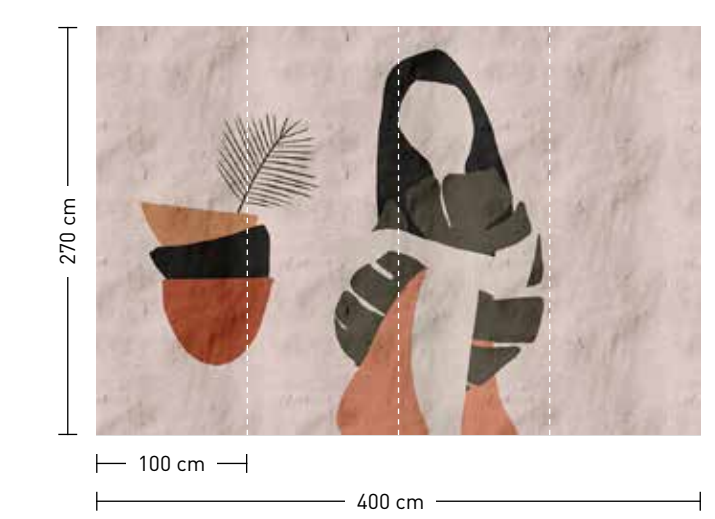

⊞

Rapportierfähige Designs:
in Breite und Höhe endlos
erweiterbar
Repeatable designs:
endlessly extendable in width
and height

santa fe 1

- DD122868 200 g/m² ›Vlies Premium‹
- DD122869 130 g/m² ›Vlies Matt‹
- DD122870 ›Strukturvlies Plus‹
- DD122871 200 g/m² ›Mica‹