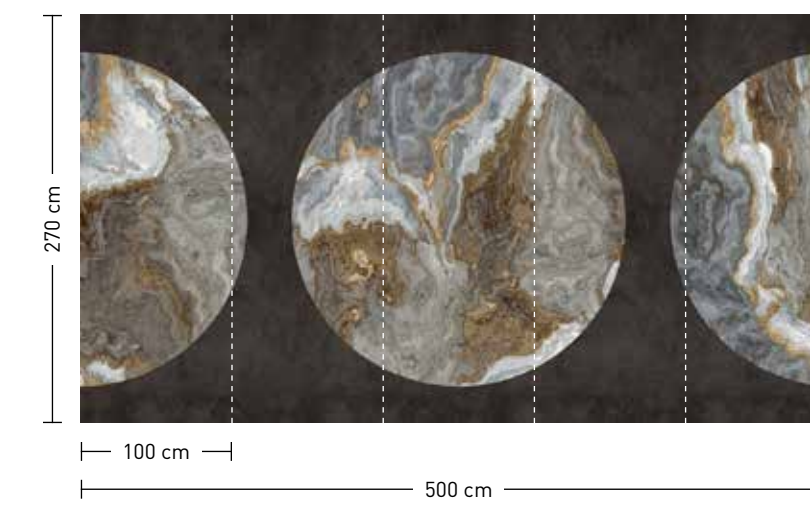

bestellung

Achtstellige Motiv-Material-Nr.
und ggf. die Angabe Ihres
Wunschformats (Breite x Höhe)

dimensions

Standard: 500 / 400 x 270 cm
Individual: your desired format

order

Eight-digit material-motif code
and your desired format when
needed (width x height)