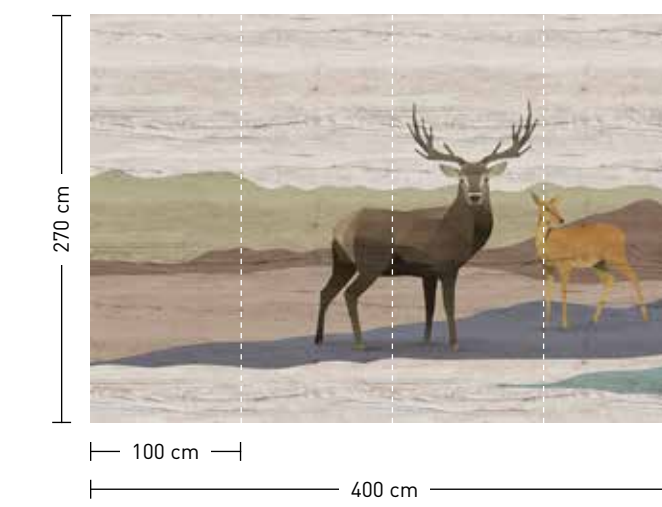

yukon 2

DD122896 200 g/m² ›Vlies Premium‹
DD122901 130 g/m² ›Vlies Matt‹
DD122898 ›Strukturvlies Plus‹
DD122899 200 g/m² ›Mica‹