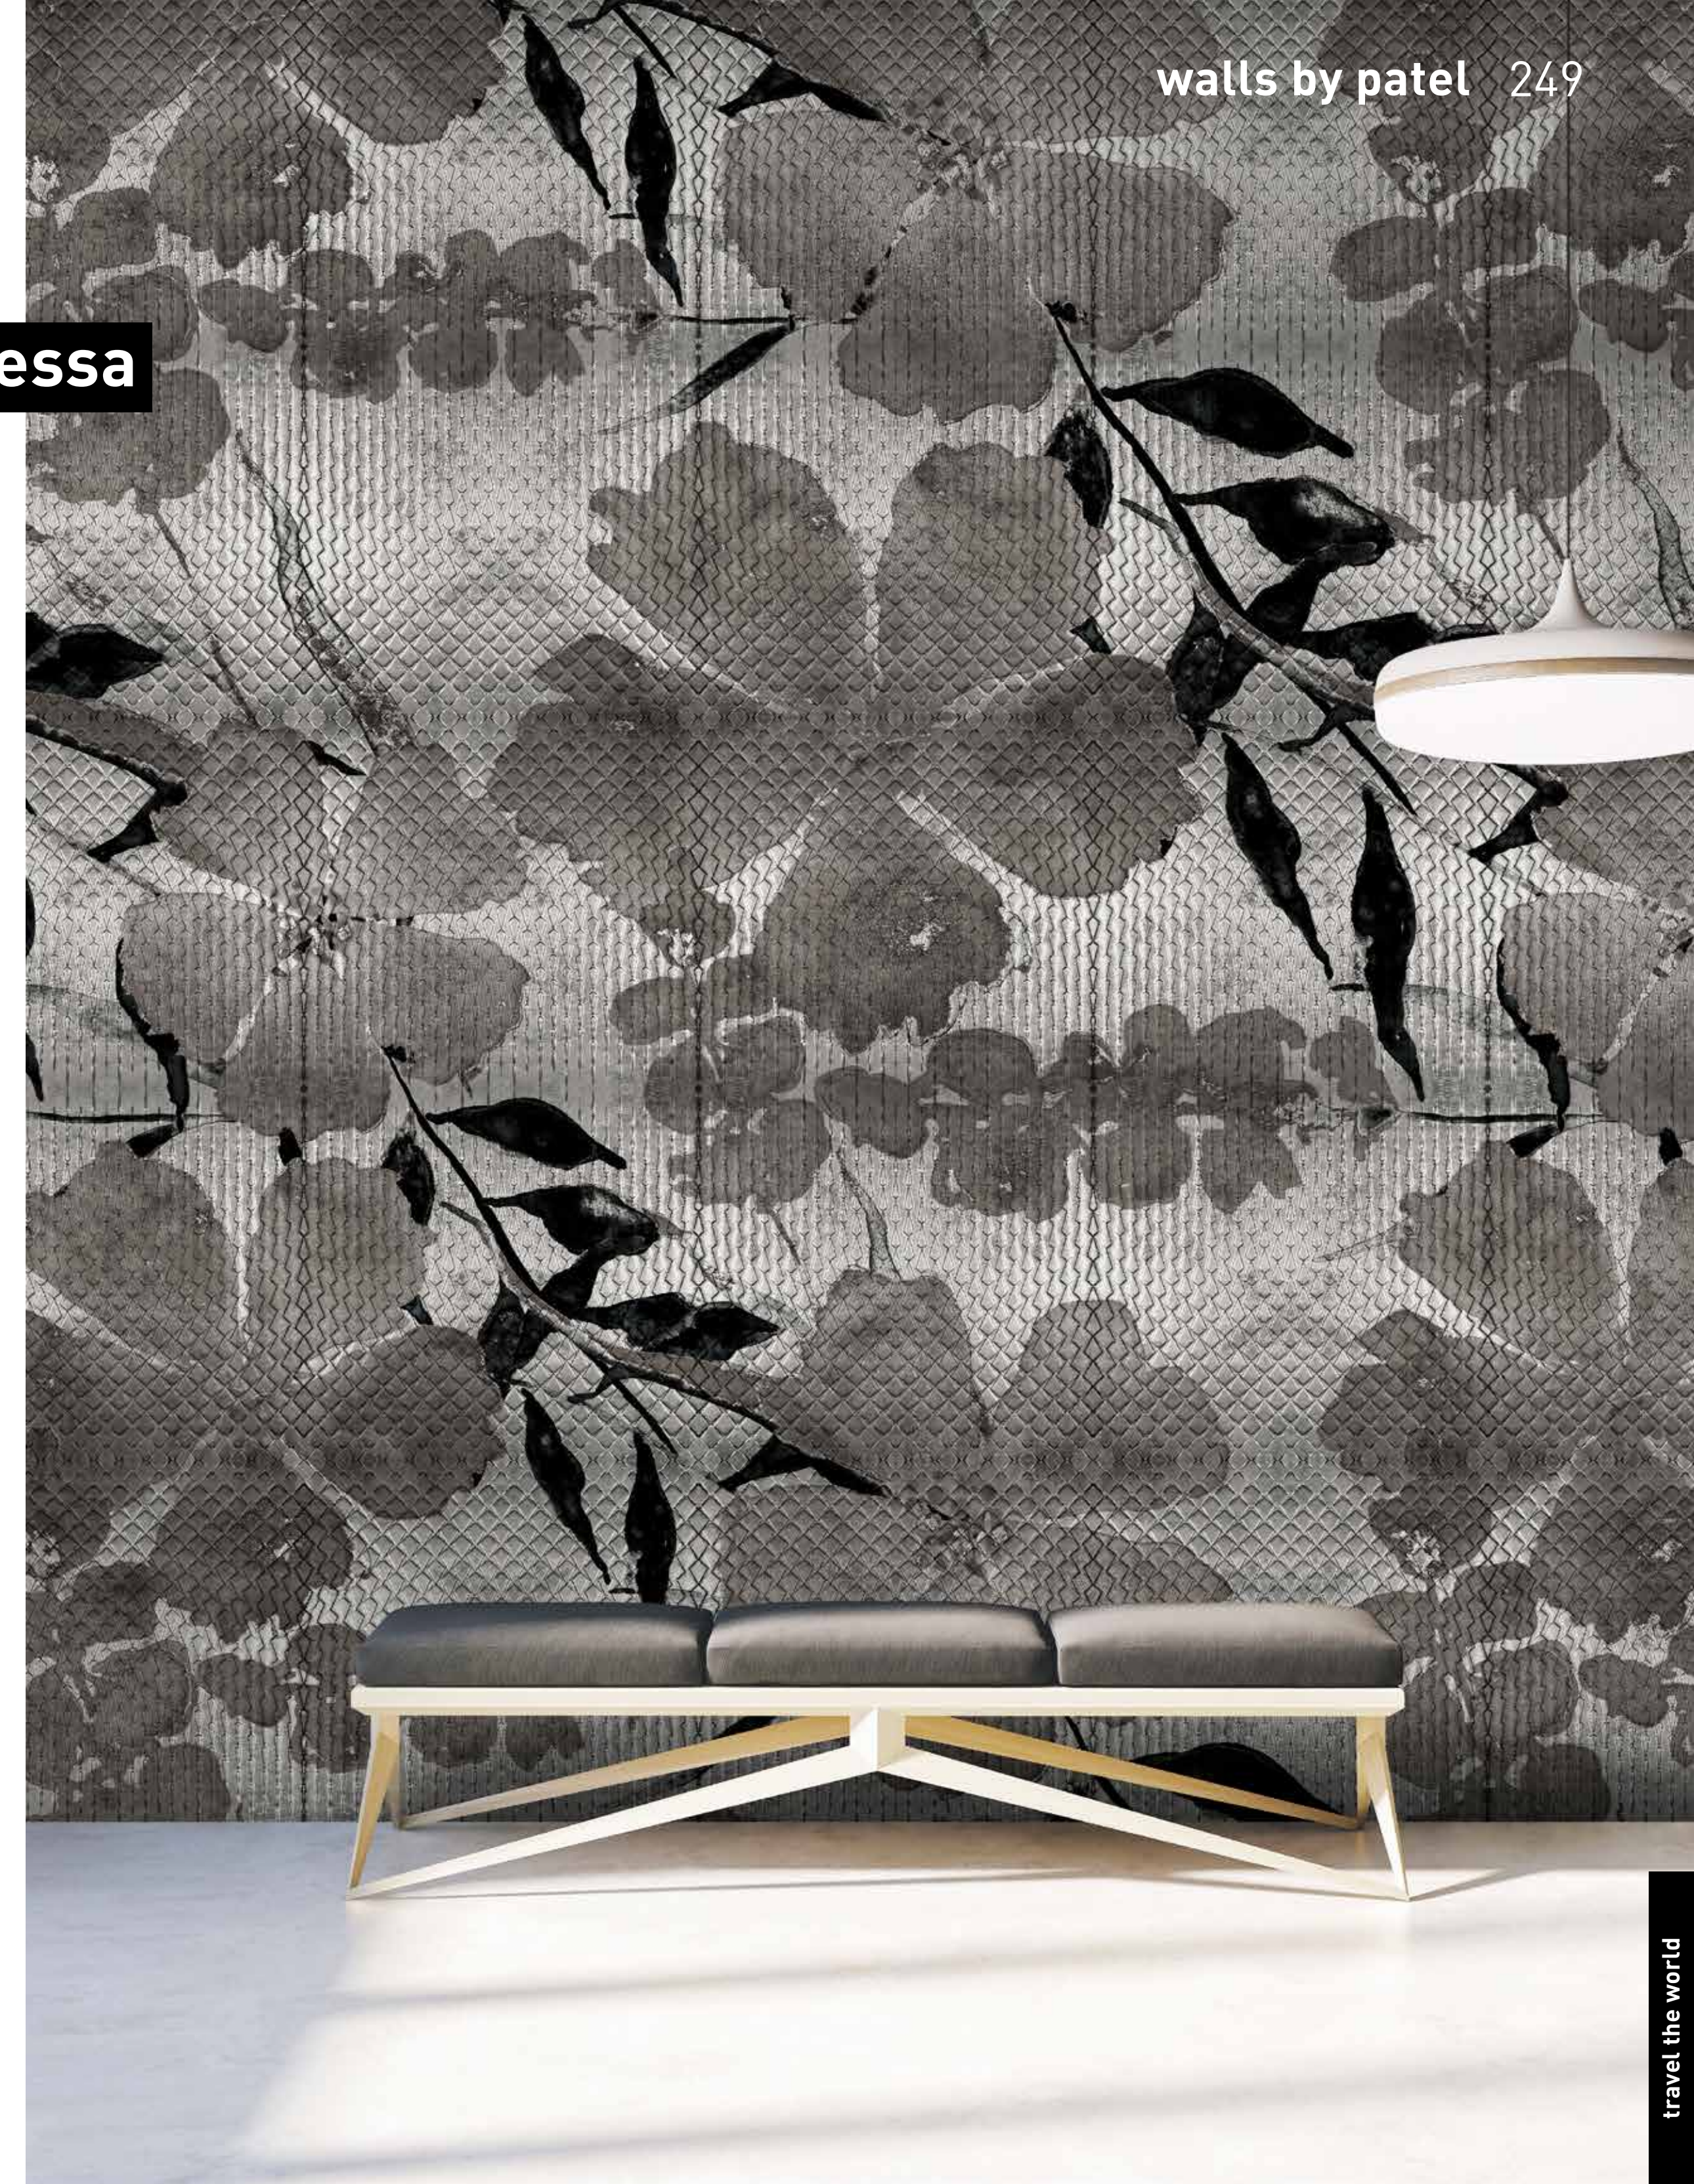

order

Eight-digit material-motif code
and your desired format when
needed (width x height)