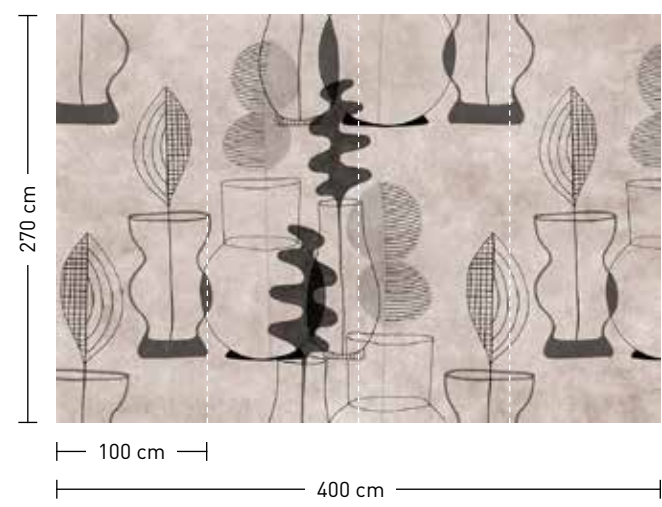

pablo's room 1
DD122512 200 g/m² ›Vlies Premium‹
DD122513 130 g/m² ›Vlies Matt‹
DD122514 ›Strukturvlies Plus‹
DD122515 200 g/m² ›Mica‹