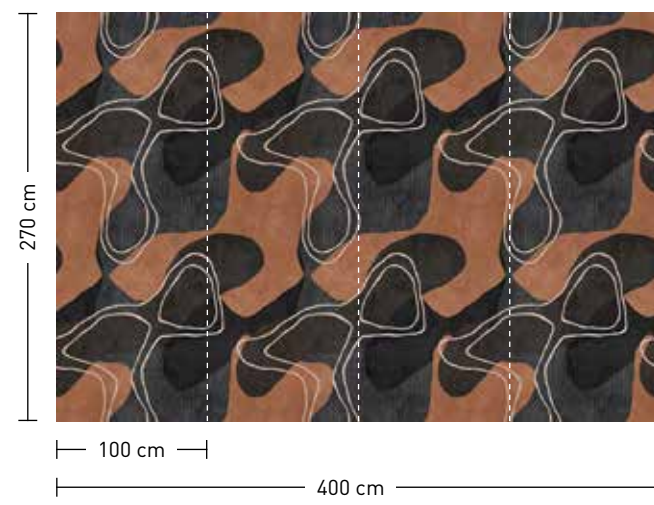

terra 1
DD122752 200 g/m² ›Vlies Premium‹
DD122753 130 g/m² ›Vlies Matt‹
DD122754 ›Strukturvlies Plus‹
DD122755 200 g/m² ›Mica‹