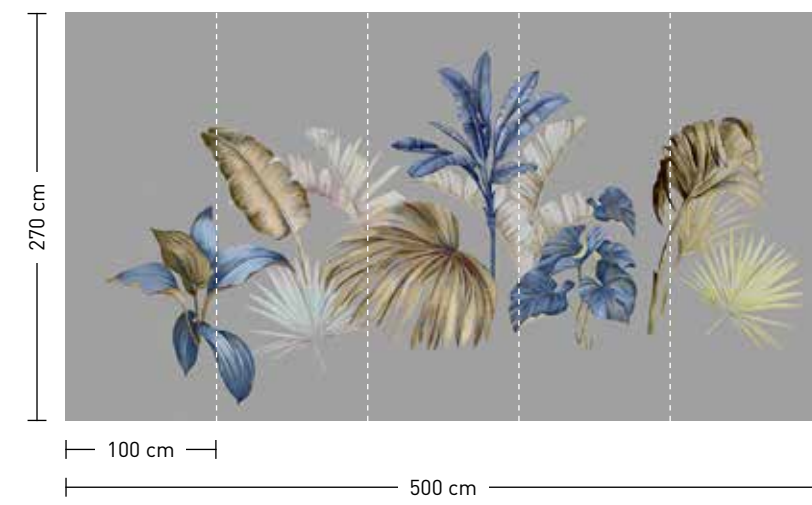

brasilia 1

DD122492 200 g/m² »Vlies Premium«
DD122493 130 g/m² »Vlies Matt«
DD122494 »Strukturvlies Plus«
DD122495 200 g/m² »Mica«

brasilia 2

DD122496 200 g/m² »Vlies Premium«
DD122497 130 g/m² »Vlies Matt«
DD122498 »Strukturvlies Plus«
DD122499 200 g/m² »Mica«

formate

Standard: 500 x 270 cm
Individuell: Ihr Wunschformat

bestellung

Achtstellige Motiv-Material-Nr. und ggf. die Angabe Ihres Wunschformats (Breite x Höhe)

dimensions

Standard: 500 x 270 cm
Individual: your desired format

order

Eight-digit material-motif code and your desired format when needed (width x height)

brasilia