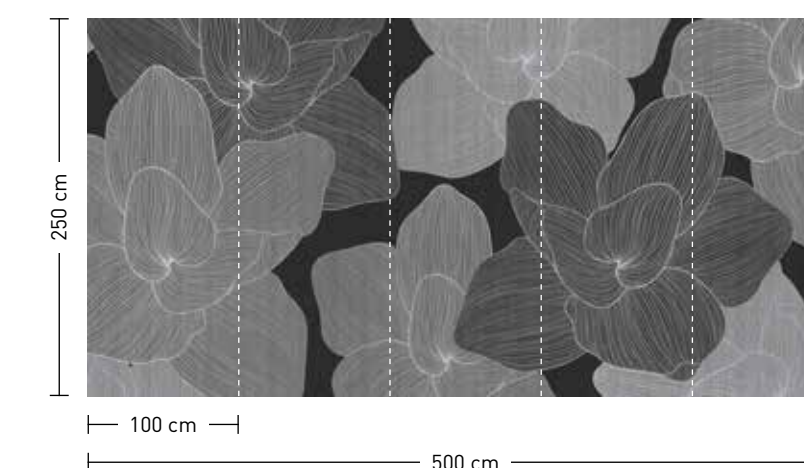

secret place 1

DD122968 200 g/m² ›Vlies Premium‹
DD122969 130 g/m² ›Vlies Matt‹
DD122970 ›Strukturvlies Plus‹
DD122971 200 g/m² ›Mica‹