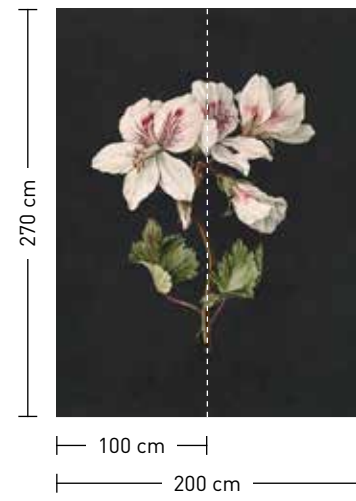

formate

Standard: 200 x 270 cm
Individuell: Ihr Wunschformat

bestellung

Achtstellige Motiv-Material-Nr. und ggf. die Angabe Ihres Wunschformats (Breite x Höhe)

dimensions

Standard: 200 x 270 cm
Individual: your desired format

order

Eight-digit material-motif code and your desired format when needed (width x height)

Kombinierfähige Designs
Combineable designs

midnight garden 1

- DD122192 200 g/m² ›Vlies Premium‹
- DD122193 130 g/m² ›Vlies Matt‹
- DD122194 ›Strukturvlies Plus‹
- DD122195 200 g/m² ›Mica‹

midnight garden 2

- DD122196 200 g/m² ›Vlies Premium‹
- DD122197 130 g/m² ›Vlies Matt‹
- DD122198 ›Strukturvlies Plus‹
- DD122199 200 g/m² ›Mica‹

midnight garden

celebrate classics