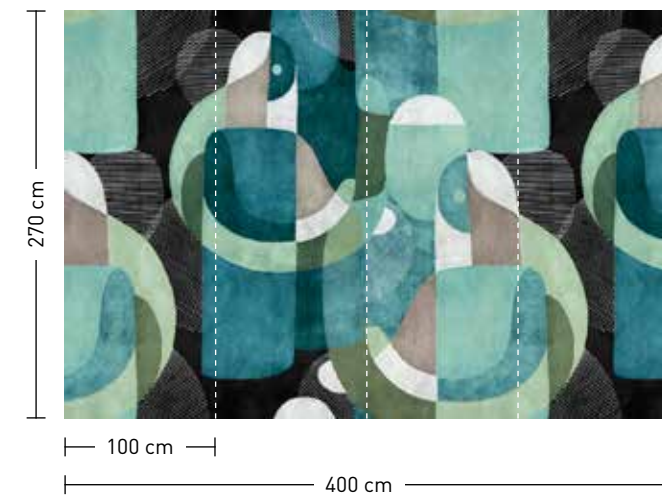

meeting place 1

DD122564 200 g/m² ›Vlies Premium‹
DD122565 130 g/m² ›Vlies Matt‹
DD122566 ›Strukturvlies Plus‹
DD122567 200 g/m² ›Mica‹