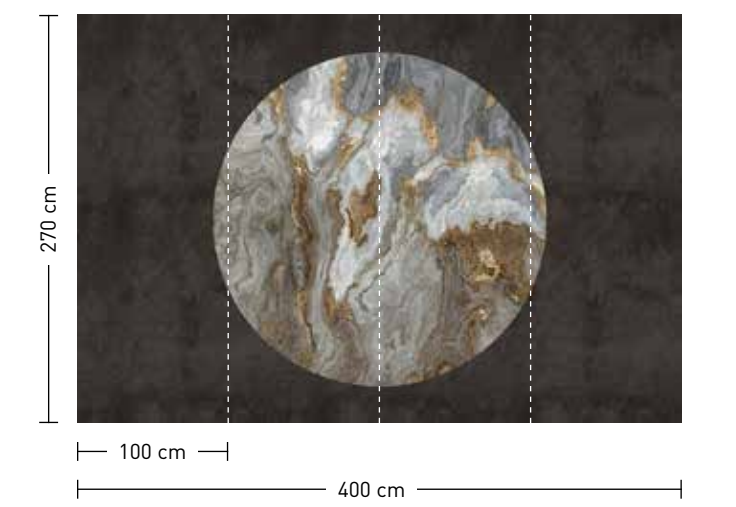

luna 2

DD122352 200 g/m² ›Vlies Premium‹
DD122353 130 g/m² ›Vlies Matt‹
DD122354 ›Strukturvlies Plus‹
DD122355 200 g/m² ›Mica‹