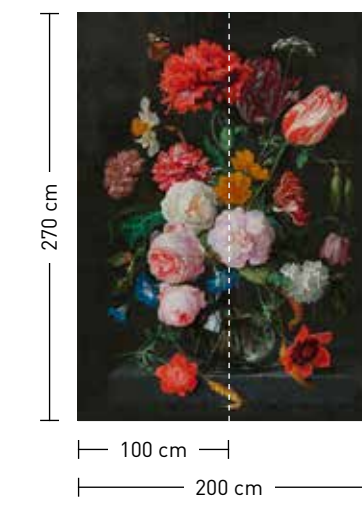

artist's studio 3
DD122168 200 g/m² ·Vlies Premium
DD122169 130 g/m² ·Vlies Matt
DD122170 ›Strukturvlies Plus‹
DD122171 200 g/m² ·Mica‹

artist's studio 4
DD122172 200 g/m² ·Vlies Premium
DD122173 130 g/m² ·Vlies Matt
DD122174 ›Strukturvlies Plus‹
DD122175 200 g/m² ·Mica‹

formate
Standard: 200 x 270 cm
Individuell: Ihr Wunschformat

bestellung
Achtstellige Motiv-Material-Nr.
und ggf. die Angabe Ihres
Wunschformats (Breite x Höhe)

dimensions
Standard: 200 x 270 cm
Individual: your desired format

order
Eight-digit material-motif code
and your desired format when
needed (width x height)