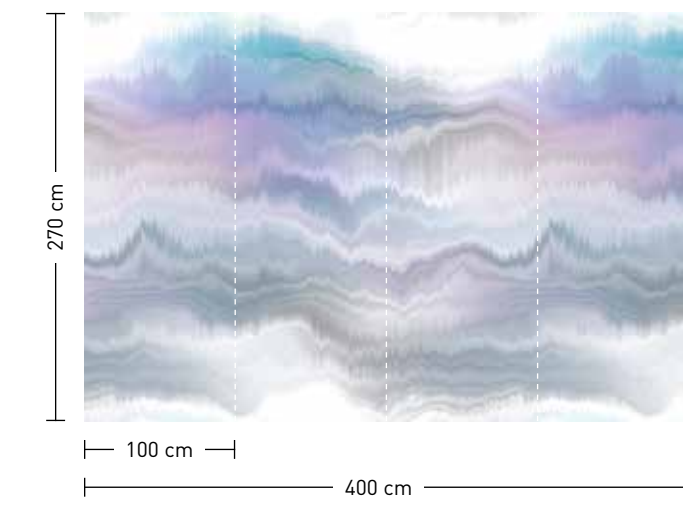

pastel palace 1
DD122676 200 g/m² ›Vlies Premium‹
DD122677 130 g/m² ›Vlies Matt‹
DD122678 ›Strukturvlies Plus‹
DD122679 200 g/m² ›Mica‹