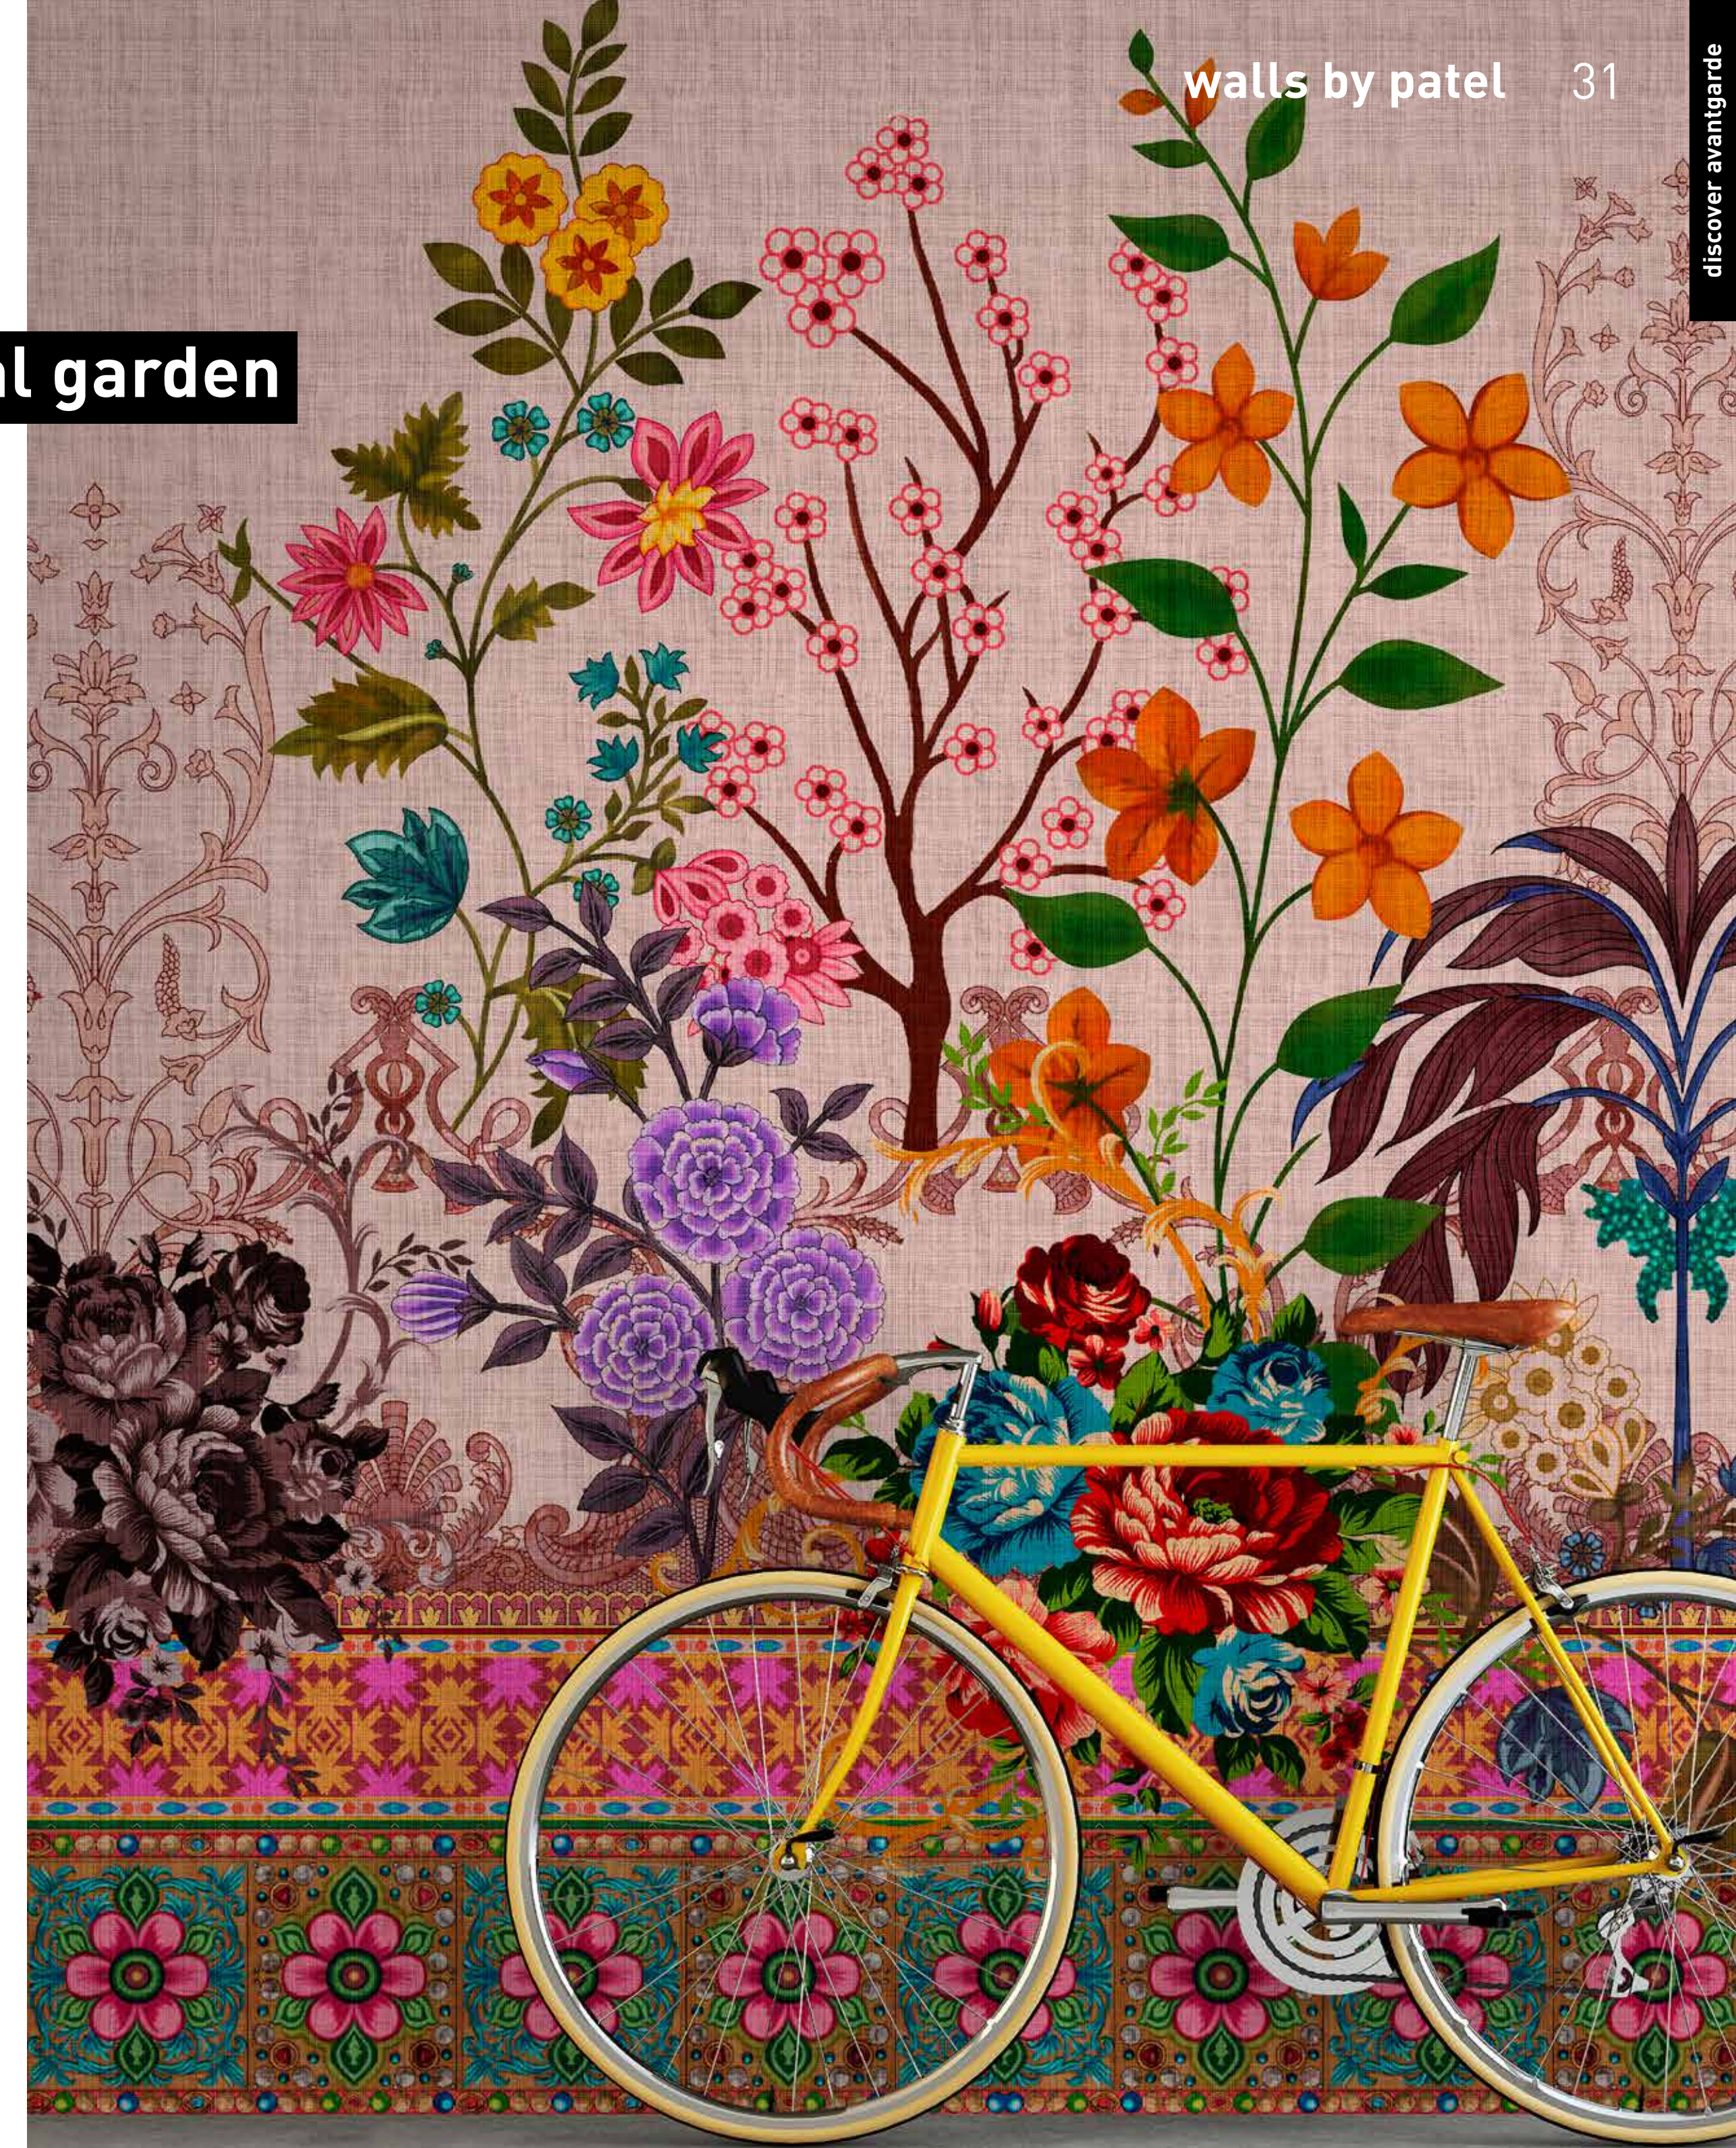

S

Motive mit Naturleinenstruktur (Detailansicht s. Seite 252)
 Motifs with natural linen structure (for details see page 252)

oriental garden

bird's playground

formate
Standard: 400 x 270 cm
Individuell: Ihr Wunschformat