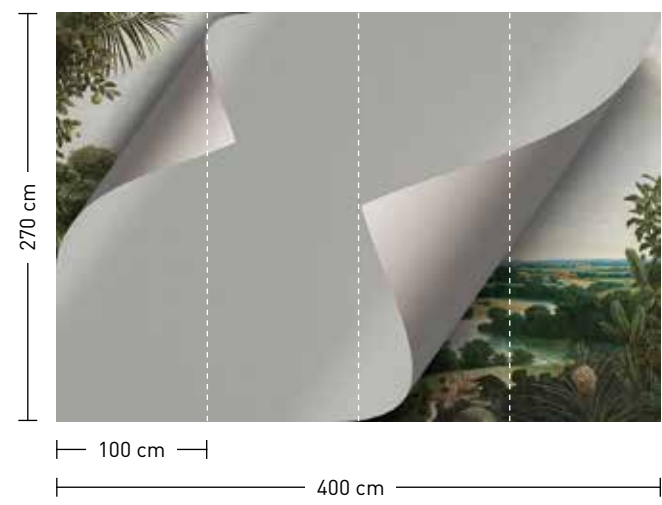

hidden places 1

- DD122124 200 g/m² ›Vlies Premium‹
- DD122125 130 g/m² ›Vlies Matt‹
- DD122126 ›Strukturvlies Plus‹
- DD122127 200 g/m² ›Mica‹