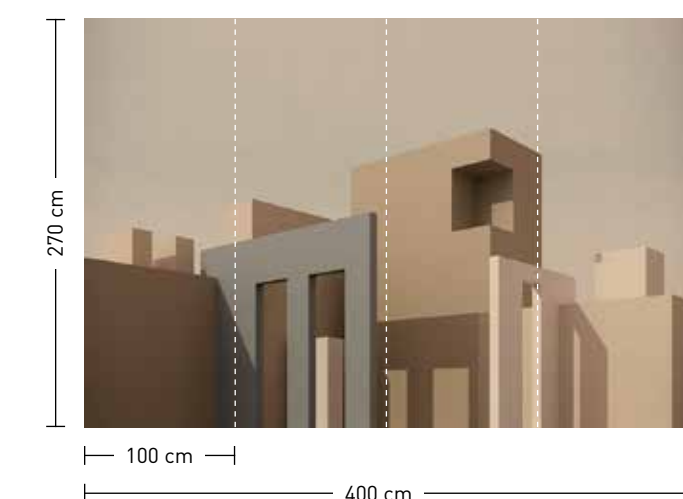

bestellung

Achtstellige Motiv-Material-Nr. und ggf. die Angabe Ihres Wunschformats (Breite x Höhe)

dimensions

Standard: 400 x 270 cm
Individual: your desired format

order

Eight-digit material-motif code and your desired format when needed (width x height)