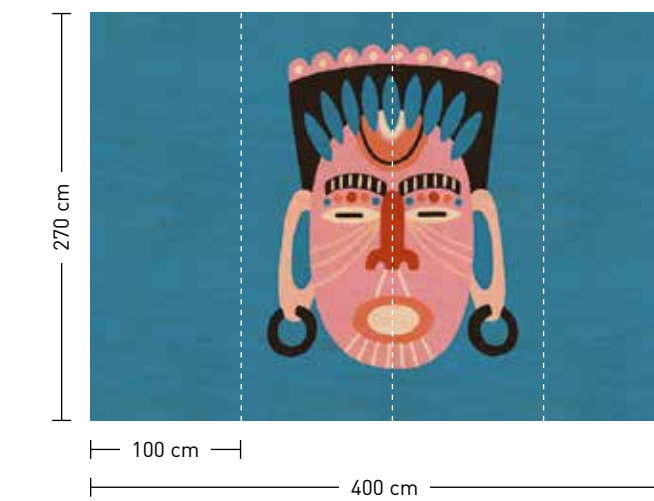

bestellung

Achtstellige Motiv-Material-Nr.
 und ggf. die Angabe Ihres
 Wunschformats (Breite x Höhe)

dimensions

Standard: 400 x 270 cm
 Individual: your desired format

order

Eight-digit material-motif code
 and your desired format when
 needed (width x height)