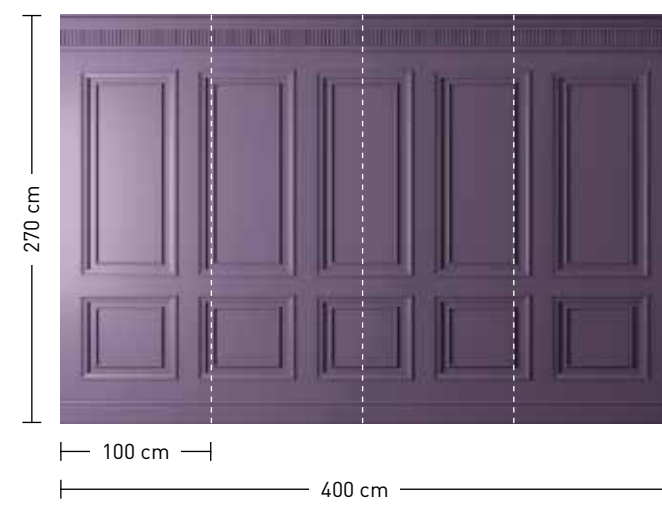

kensington 3

- DD122720 200 g/m² ›Vlies Premium‹
- DD122721 130 g/m² ›Vlies Matt‹
- DD122722 ›Strukturvlies Plus‹
- DD122723 200 g/m² ›Mica‹