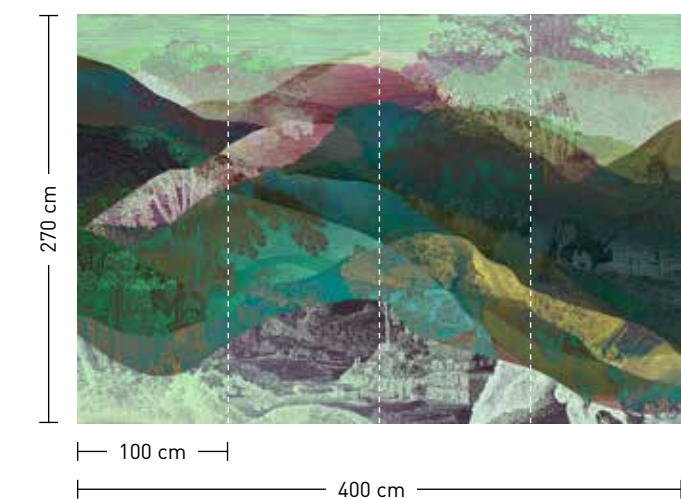

hidden valley 2

- DD121812 200 g/m² ›Vlies Premium‹
- DD121813 130 g/m² ›Vlies Matt‹
- DD121814 ›Strukturvlies Plus‹
- DD121815 200 g/m² ›Mica‹