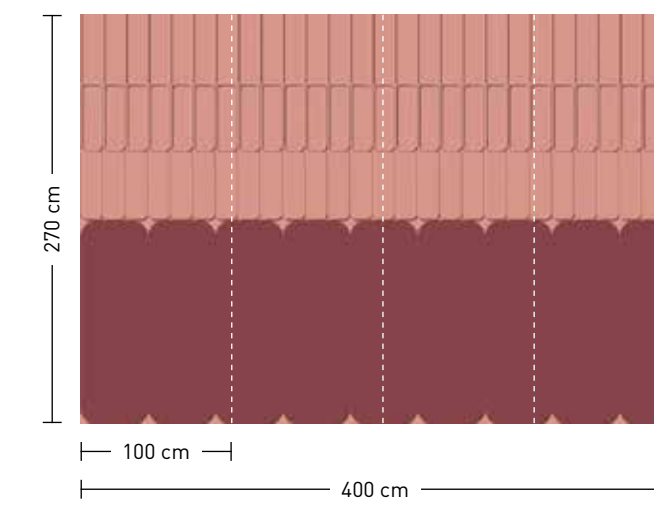

metro 2
DD122728 200 g/m² ›Vlies Premium‹
DD122729 130 g/m² ›Vlies Matt‹
DD122730 ›Strukturvlies Plus‹
DD122731 200 g/m² ›Mica‹