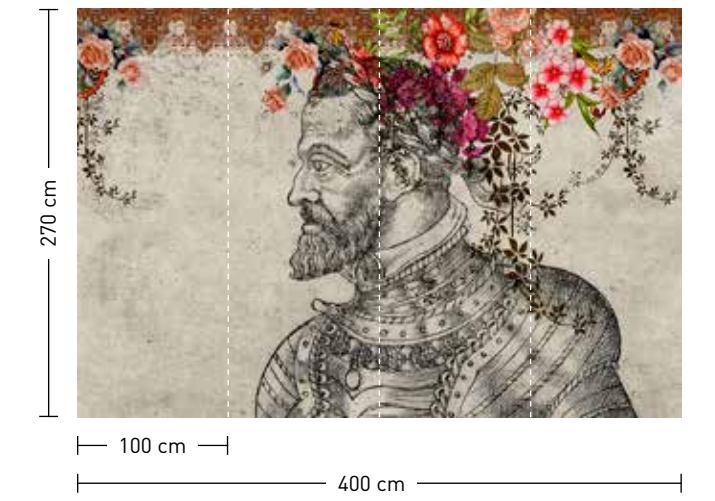

in the gallery 2

- DD121872 200 g/m² ›Vlies Premium‹
- DD121873 130 g/m² ›Vlies Matt‹
- DD121874 ›Strukturvlies Plus‹
- DD121875 200 g/m² ›Mica‹