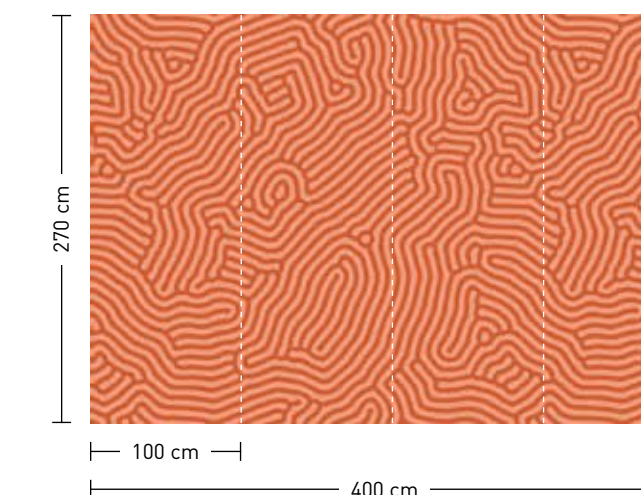

sahel 3

DD122852 200 g/m² ›Vlies Premium‹
DD122853 130 g/m² ›Vlies Matt‹
DD122854 ›Strukturvlies Plus‹
DD122855 200 g/m² ›Mica‹