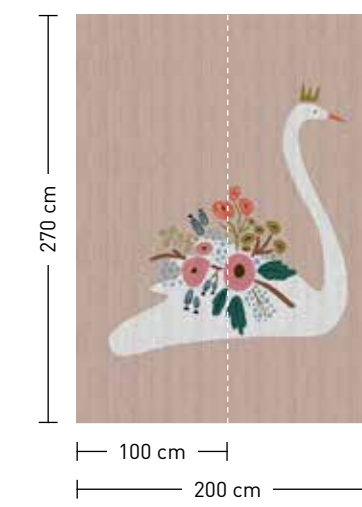

up north

up north 1

- DD122464 200 g/m² ›Vlies Premium‹
- DD122465 130 g/m² ›Vlies Matt‹
- DD122466 ›Strukturvlies Plus‹
- DD122467 200 g/m² ›Mica‹