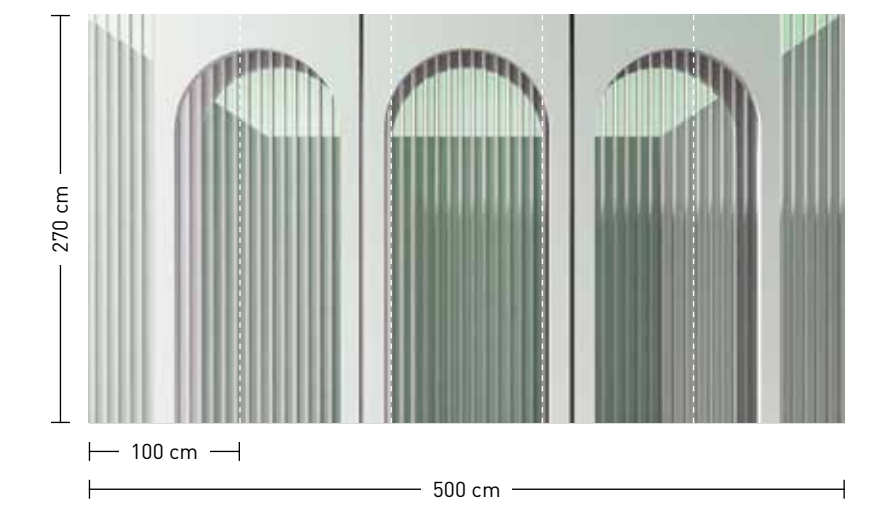

escape room 3

- DD122236 200 g/m² ›Vlies Premium‹
- DD122237 130 g/m² ›Vlies Matt‹
- DD122238 ›Strukturvlies Plus‹
- DD122239 200 g/m² ›Mica‹