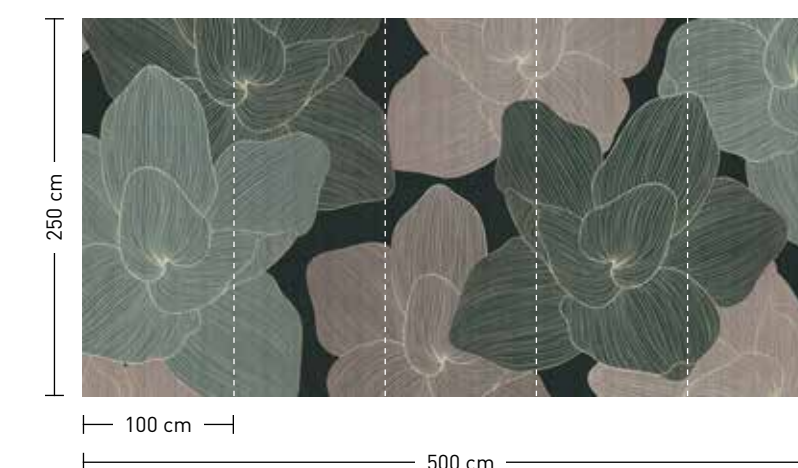

secret place 2

DD122972 200 g/m² ›Vlies Premium‹
DD122973 130 g/m² ›Vlies Matt‹
DD122974 ›Strukturvlies Plus‹
DD122975 200 g/m² ›Mica‹