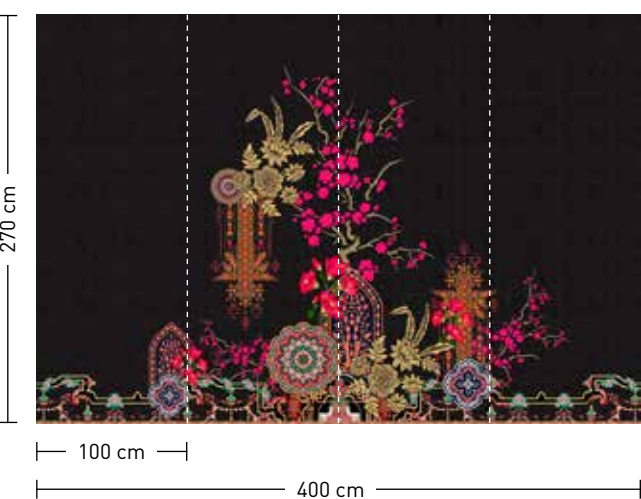

S

Motive mit Naturleinenstruktur
(Detailsicht s. Seite 252)
Motifs with natural linen structure
(for details see page 252)

oriental garden

oriental garden 1
 DD121836 200 g/m² ›Vlies Premium‹
 DD121837 130 g/m² ›Vlies Matt‹
 DD121838 ›Strukturvlies Plus‹
 DD121839 200 g/m² ›Mica‹

oriental garden 2
 DD121840 200 g/m² ›Vlies Premium‹
 DD121841 130 g/m² ›Vlies Matt‹
 DD121842 ›Strukturvlies Plus‹
 DD121843 200 g/m² ›Mica‹

formate
 Standard: 400 x 270 cm
 Individuell: Ihr Wunschformat