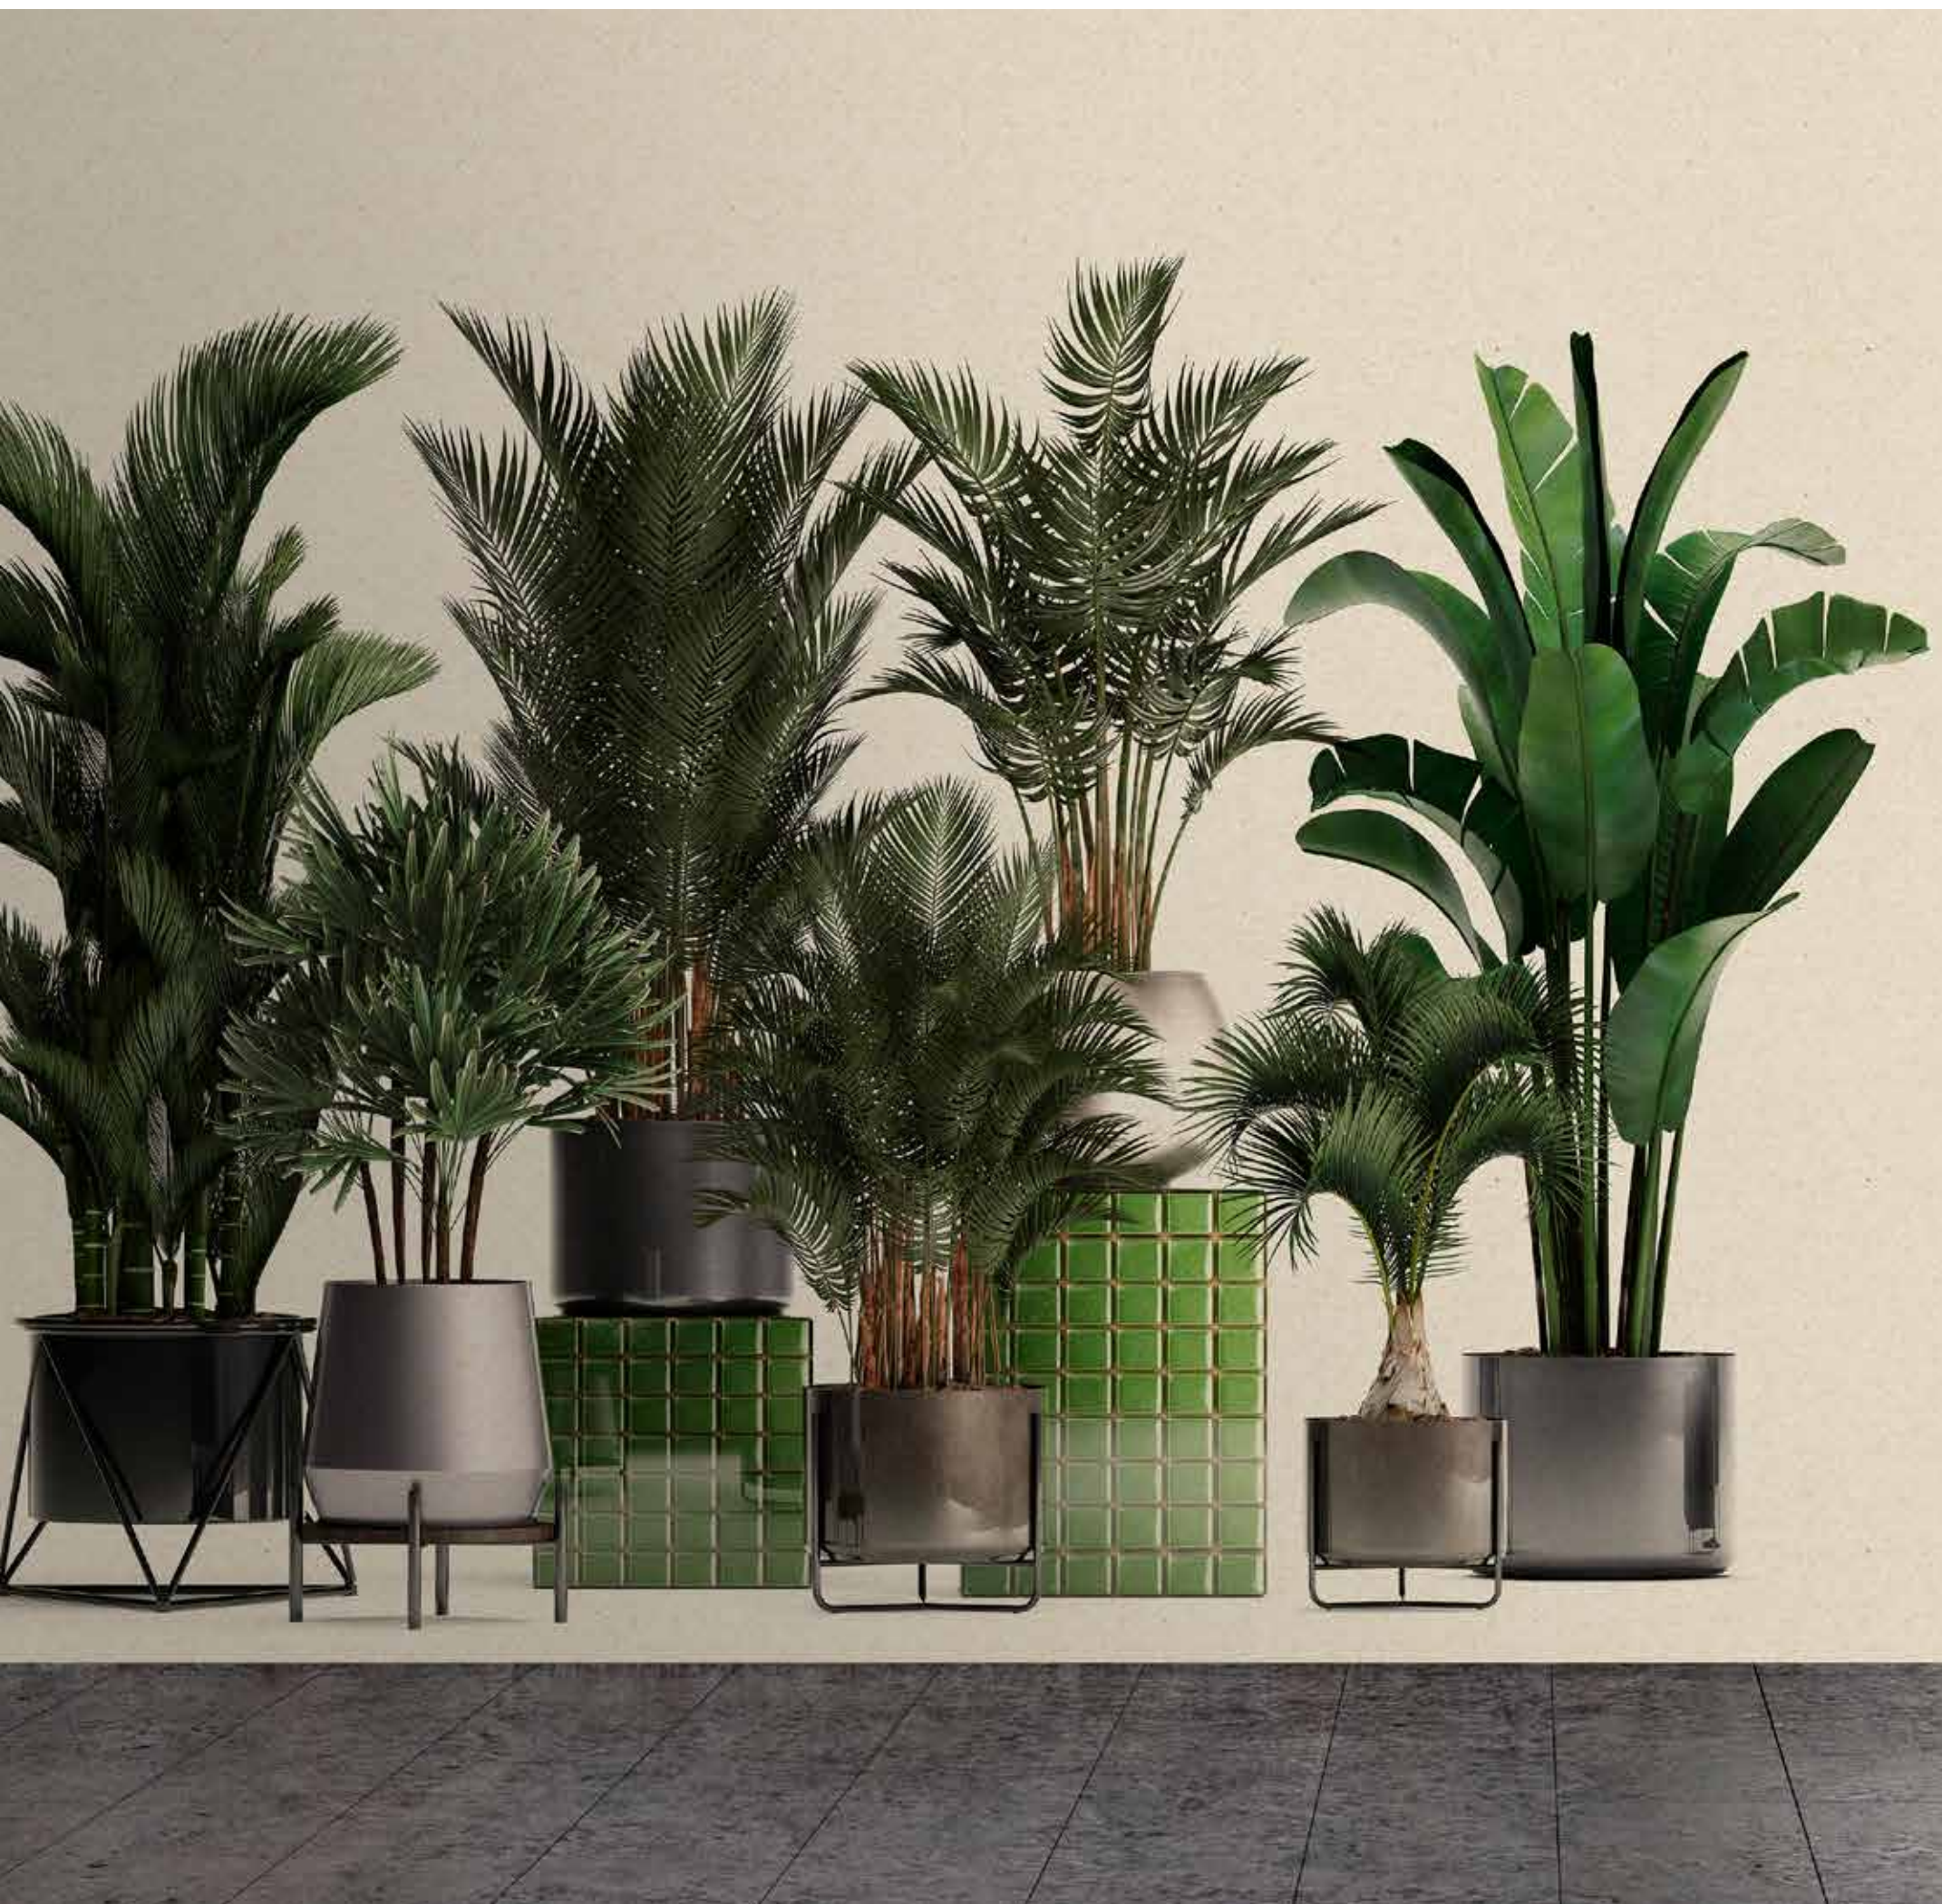

DD122084 200 g/m² ›Vlies Premium‹
DD122085 130 g/m² ›Vlies Matt‹
DD122086 ›Strukturvlies Plus‹
DD122087 200 g/m² ›Mica‹

DD122088 200 g/m² ›Vlies Premium‹
DD122089 130 g/m² ›Vlies Matt‹
DD122090 ›Strukturvlies Plus‹
DD122091 200 g/m² ›Mica‹

formate

Standard: 400 x 270 cm
Individuell: Ihr Wunschformat

bestellung

Achtstellige Motiv-Material-Nr. und ggf. die Angabe Ihres Wunschformats (Breite x Höhe)

dimensions

Standard: 400 x 270 cm
Individual: your desired format

order

Eight-digit material-motif code and your desired format when needed (width x height)