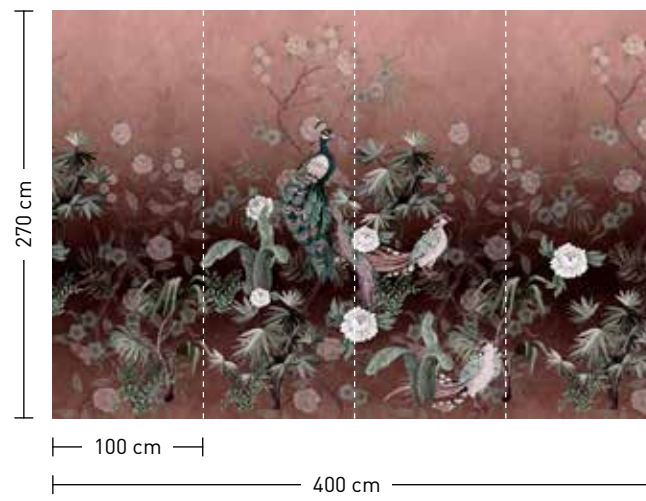

peacock island

peacock island 1
DD122948 200 g/m² ›Vlies Premium‹
DD122949 130 g/m² ›Vlies Matt‹
DD122950 ›Strukturvlies Plus‹
DD122951 200 g/m² ›Mica‹