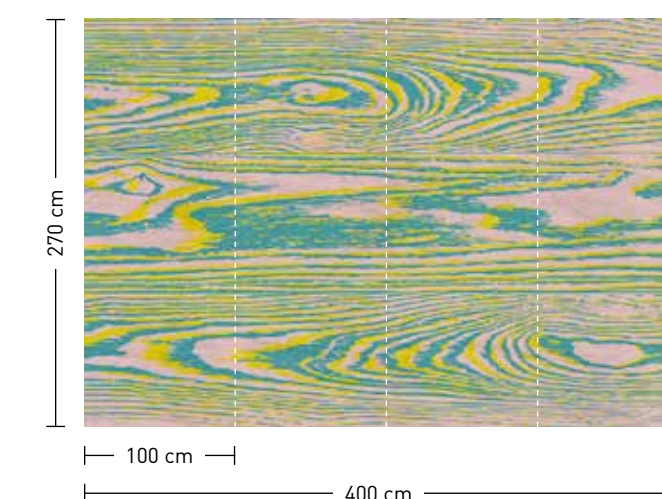

bounty 3

DD122596 200 g/m² ›Vlies Premium‹
DD122597 130 g/m² ›Vlies Matt‹
DD122598 ›Strukturvlies Plus‹
DD122599 200 g/m² ›Mica‹