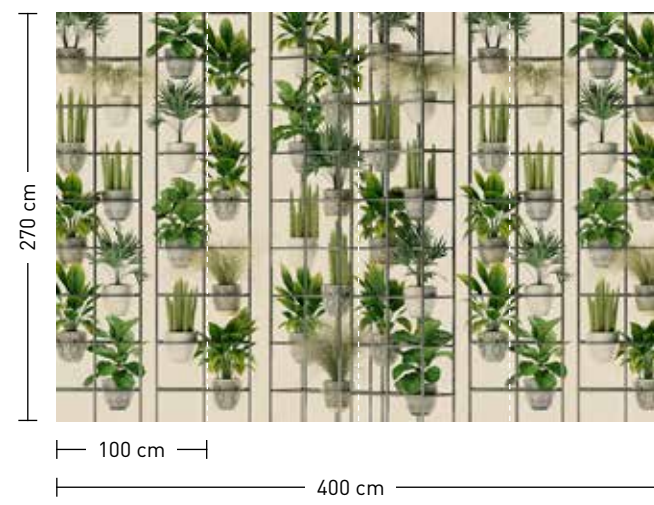

plant shop 2

DD122088 200 g/m² ›Vlies Premium‹
DD122089 130 g/m² ›Vlies Matt‹
DD122090 ›Strukturvlies Plus‹
DD122091 200 g/m² ›Mica‹

formate

Standard: 400 x 270 cm
Individuell: Ihr Wunschformat

bestellung

Achtstellige Motiv-Material-Nr. und ggf. die Angabe Ihres Wunschformats (Breite x Höhe)

dimensions

Standard: 400 x 270 cm
Individual: your desired format

order

Eight-digit material-motif code and your desired format when needed (width x height)