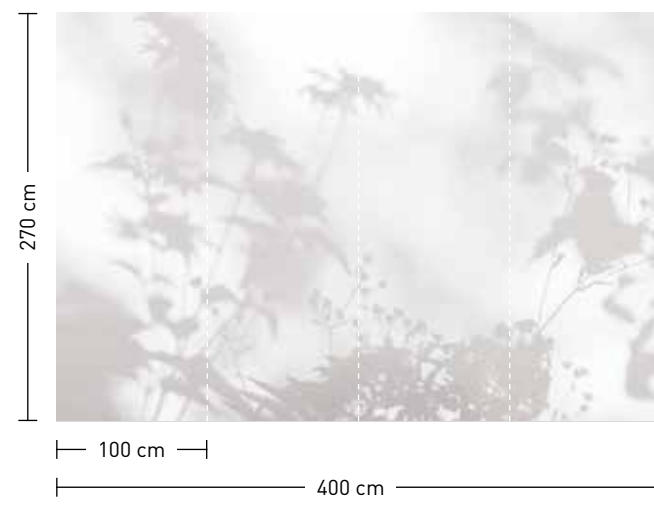

shadow room 2
DD122020 200 g/m² ›Vlies Premium‹
DD122021 130 g/m² ›Vlies Matt‹
DD122022 ›Strukturvlies Plus‹
DD122023 200 g/m² ›Mica‹