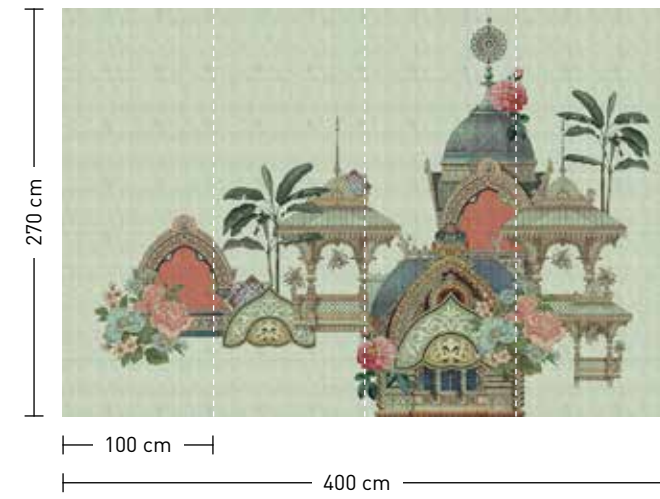

jaipur 1

- DD121824 200 g/m² -Vlies Premium<
- DD121825 130 g/m² -Vlies Matt<
- DD121826 >Strukturvlies Plus<
- DD121827 200 g/m² -Mica<