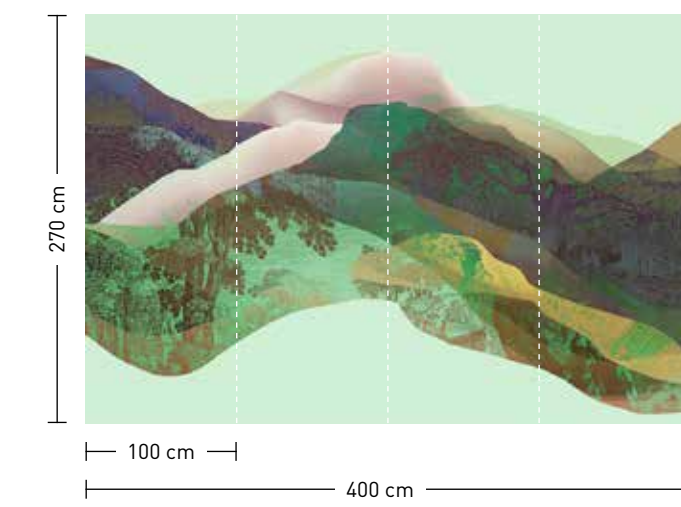

magic mountain 3

DD121804 200 g/m² »Vlies Premium«
DD121805 130 g/m² »Vlies Matt«
DD121806 »Strukturvlies Plus«
DD121807 200 g/m² »Mica«