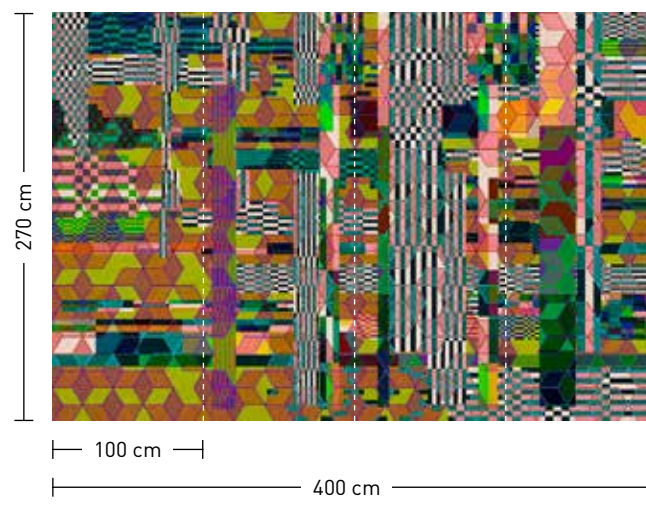

mirage 1

- DD122252 200 g/m² ›Vlies Premium‹
- DD122253 130 g/m² ›Vlies Matt‹
- DD122254 ›Strukturvlies Plus‹
- DD122255 200 g/m² ›Mica‹