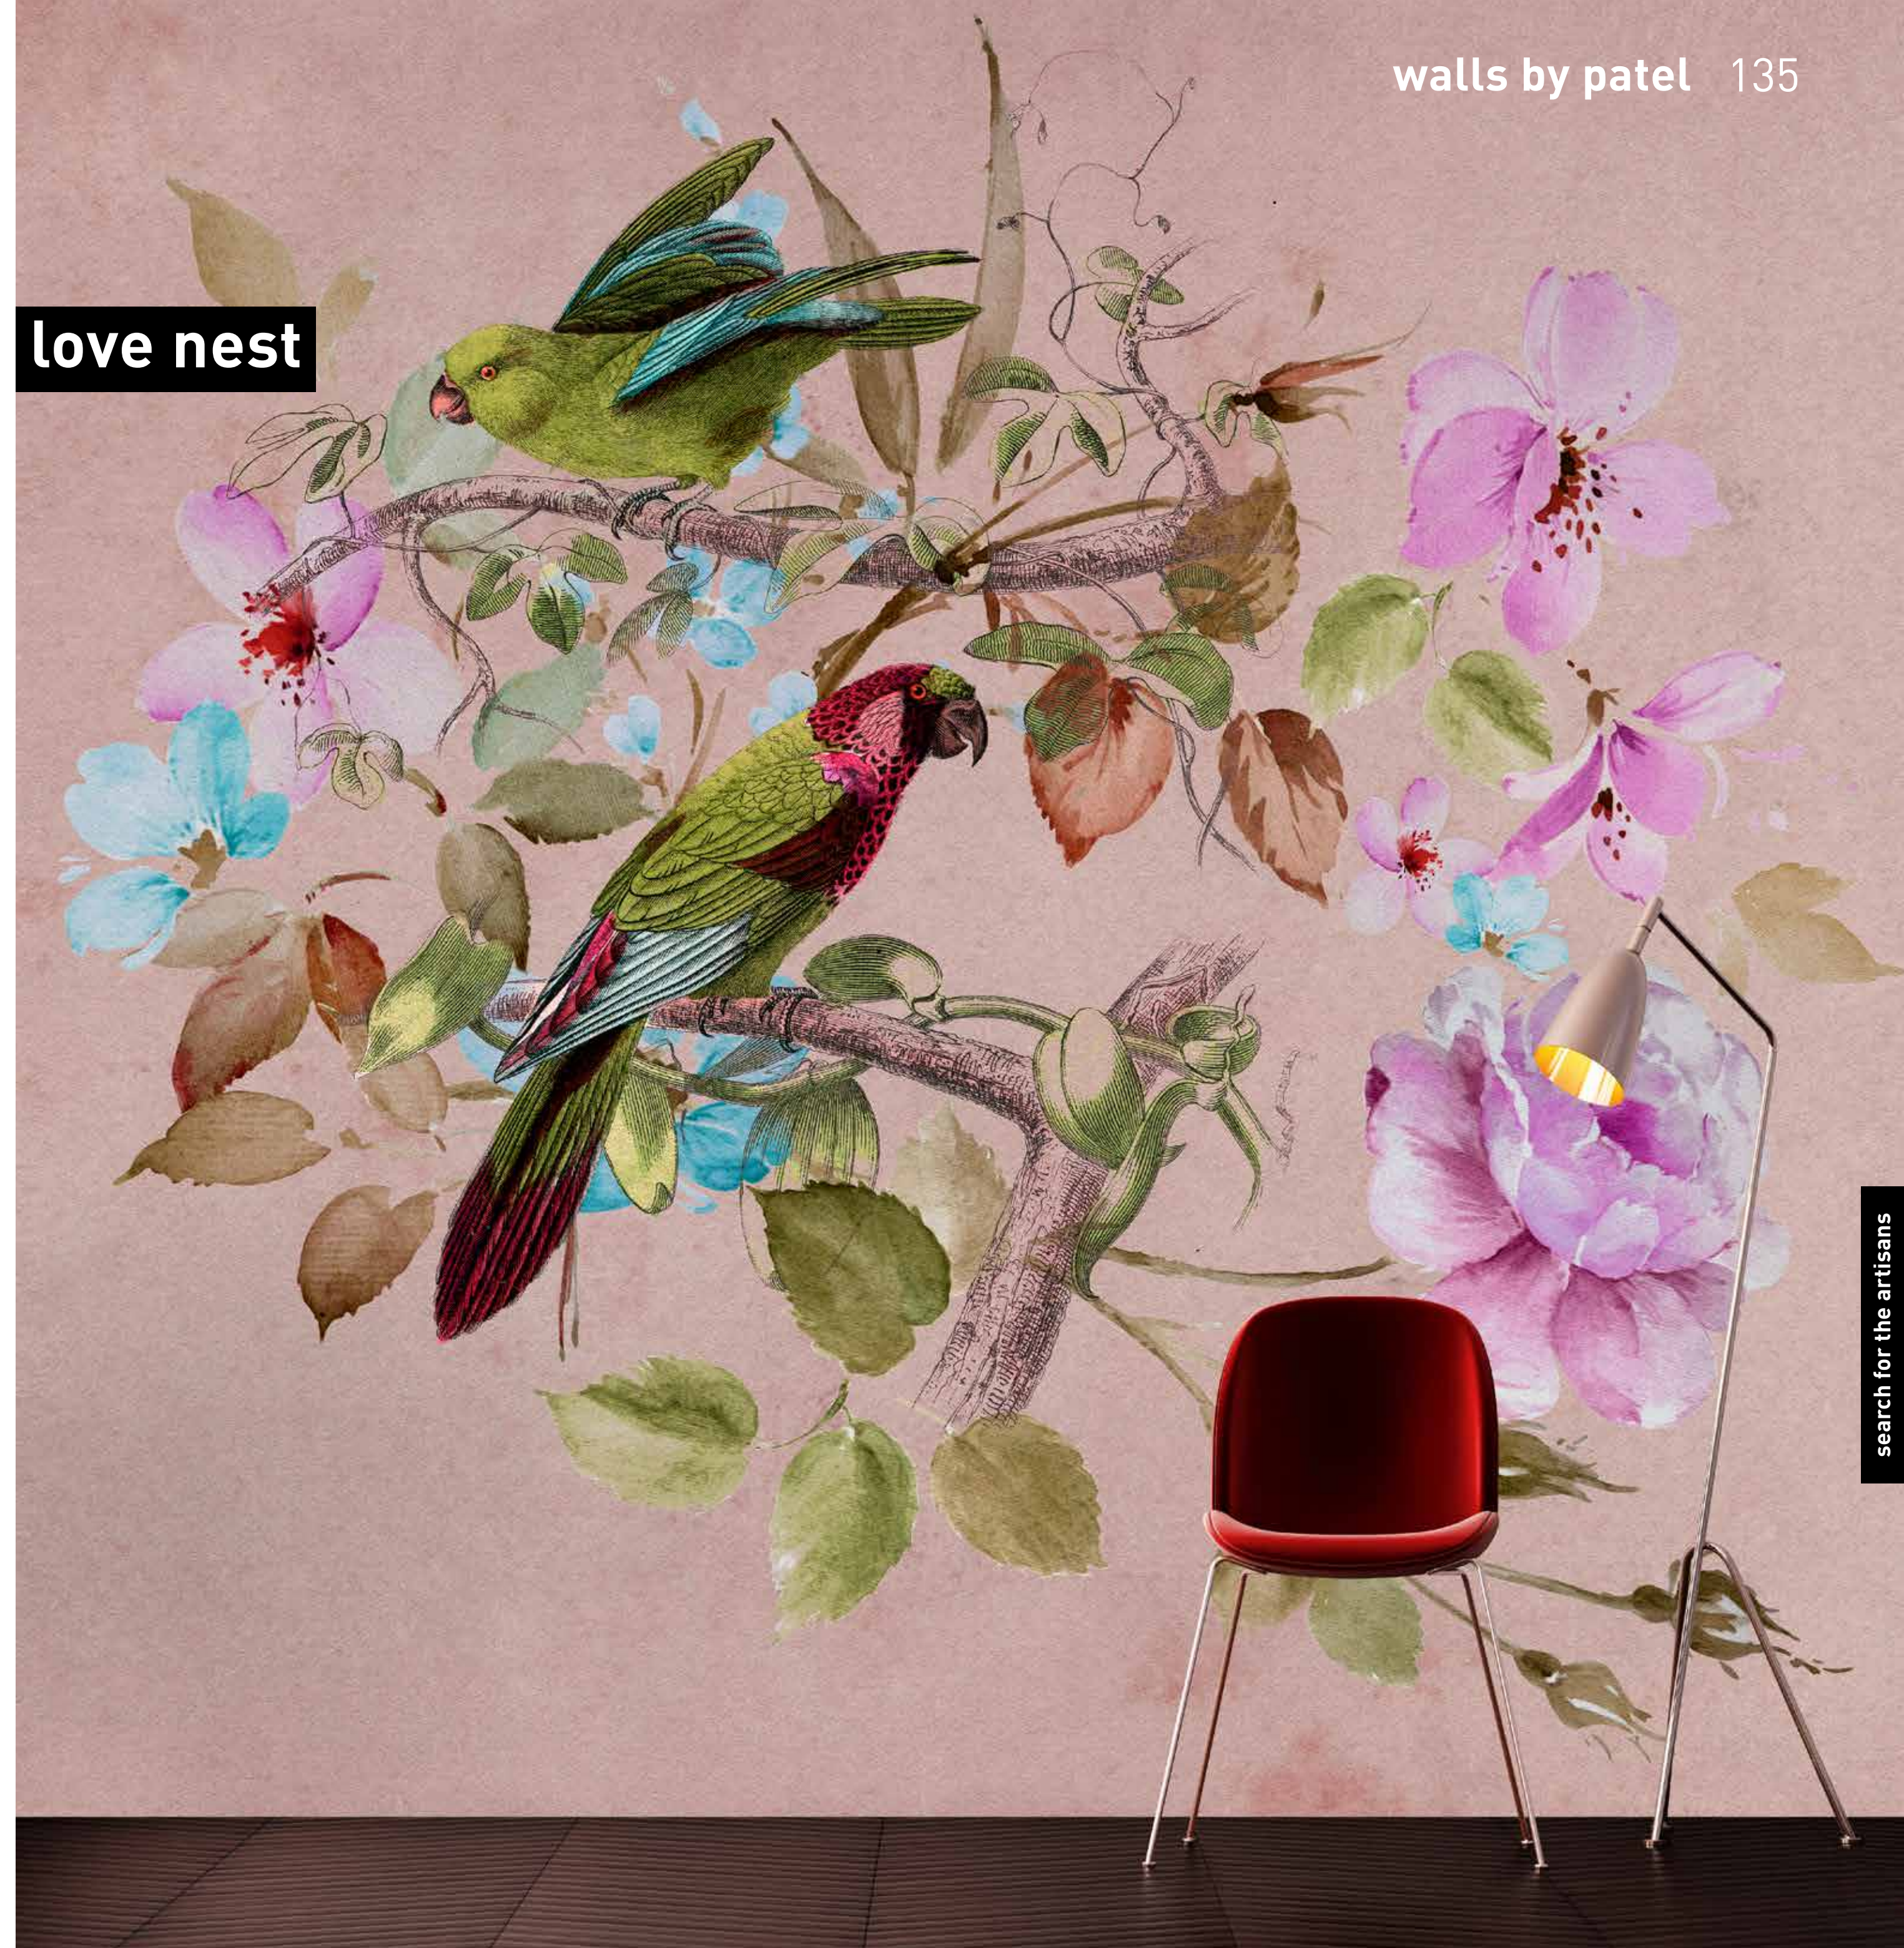

S

Motive mit Blütenpapierstruktur
(Detailansicht s. Seite 252)
Motifs with handmade paper structure
(for details see page 252)

formate

Standard: 400 x 270 cm
Individuell: Ihr Wunschformat

bestellung

Achtstellige Motiv-Material-Nr.
und ggf. die Angabe Ihres
Wunschformats (Breite x Höhe)

dimensions

Standard: 400 x 270 cm
Individual: your desired format

order

Eight-digit material-motif code
and your desired format when
needed (width x height)

love nest 1

DD122400 200 g/m² »Vlies Premium«
DD122401 130 g/m² »Vlies Matt«
DD122402 »Strukturvlies Plus«
DD122403 200 g/m² »Mica«

love nest 2

DD122404 200 g/m² »Vlies Premium«
DD122405 130 g/m² »Vlies Matt«
DD122406 »Strukturvlies Plus«
DD122407 200 g/m² »Mica«

love nest