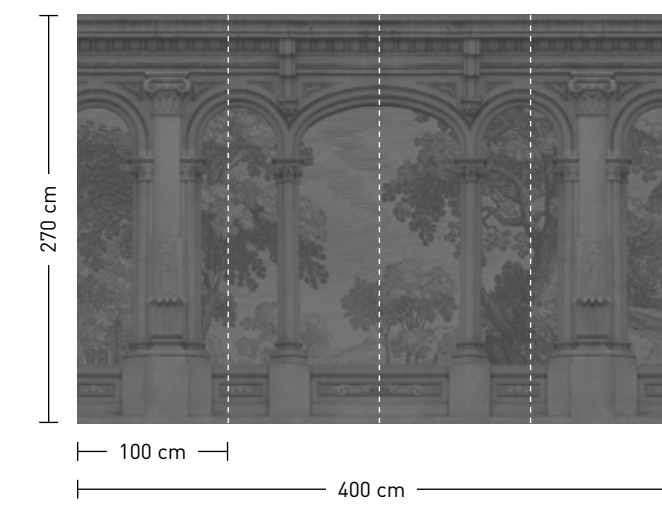

roma 5

DD122224 200 g/m² ›Vlies Premium‹
DD122225 130 g/m² ›Vlies Matt‹
DD122226 ›Strukturvlies Plus‹
DD122227 200 g/m² ›Mica‹