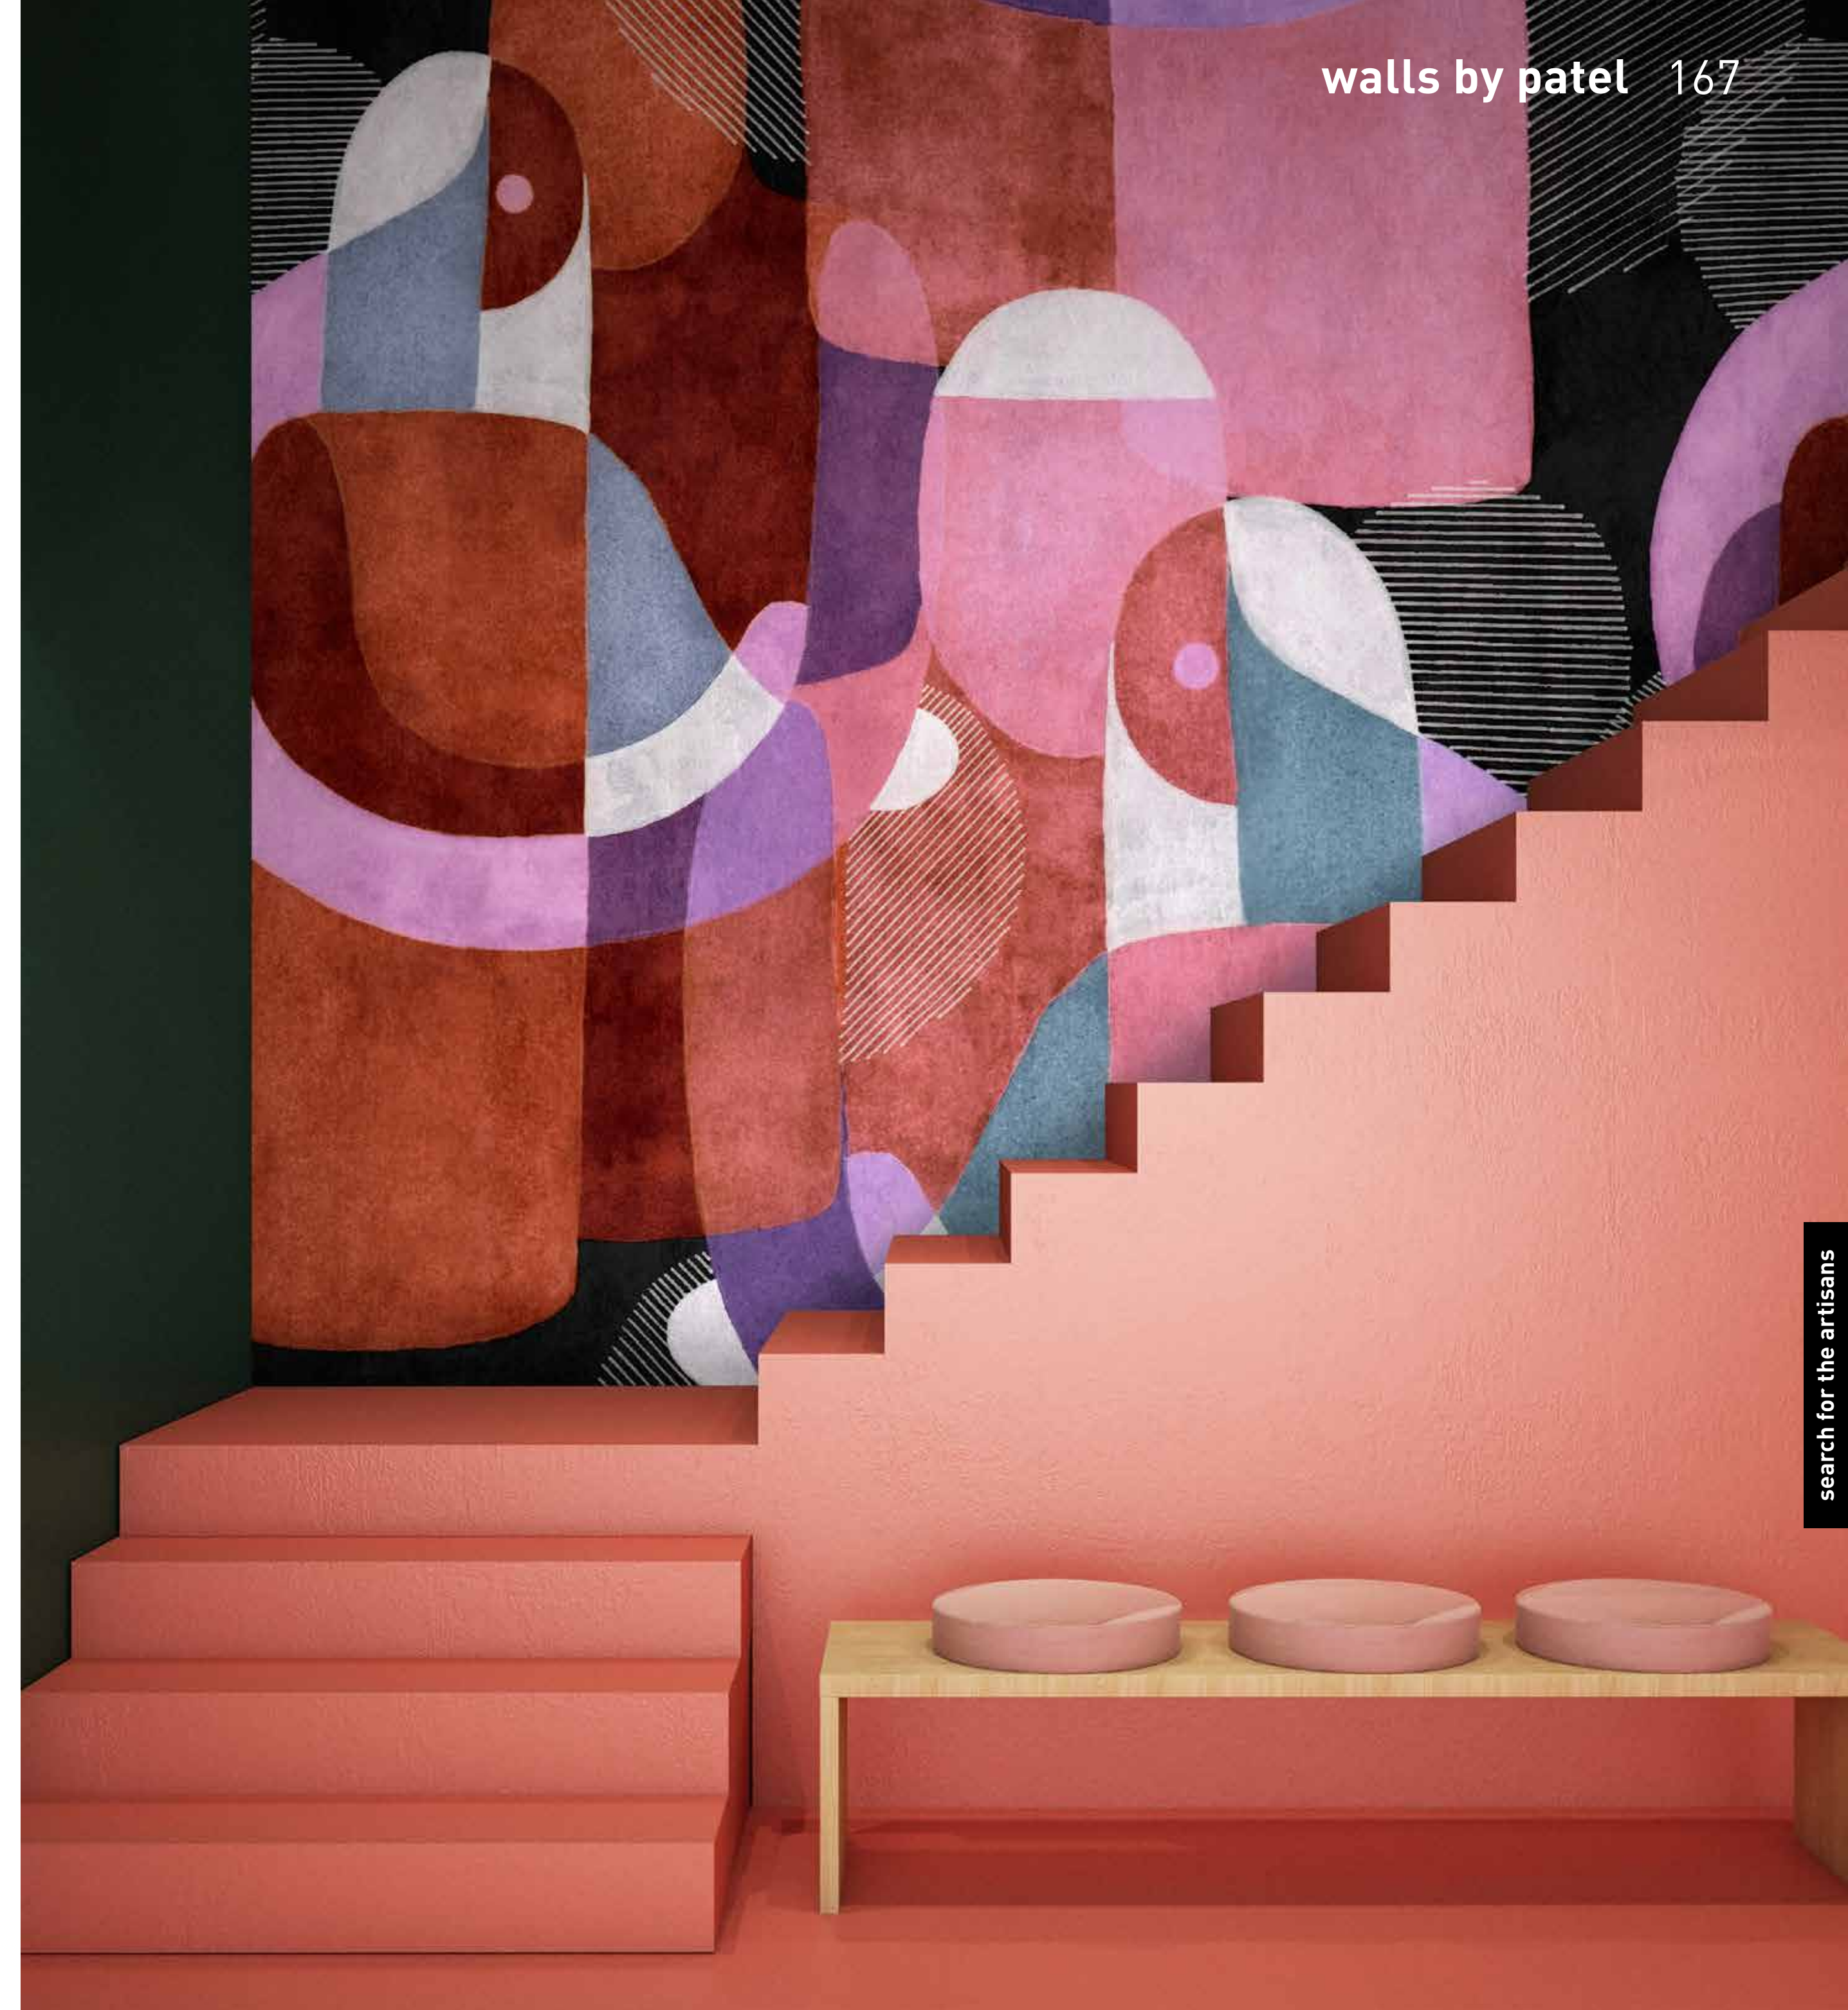

search for the artisans