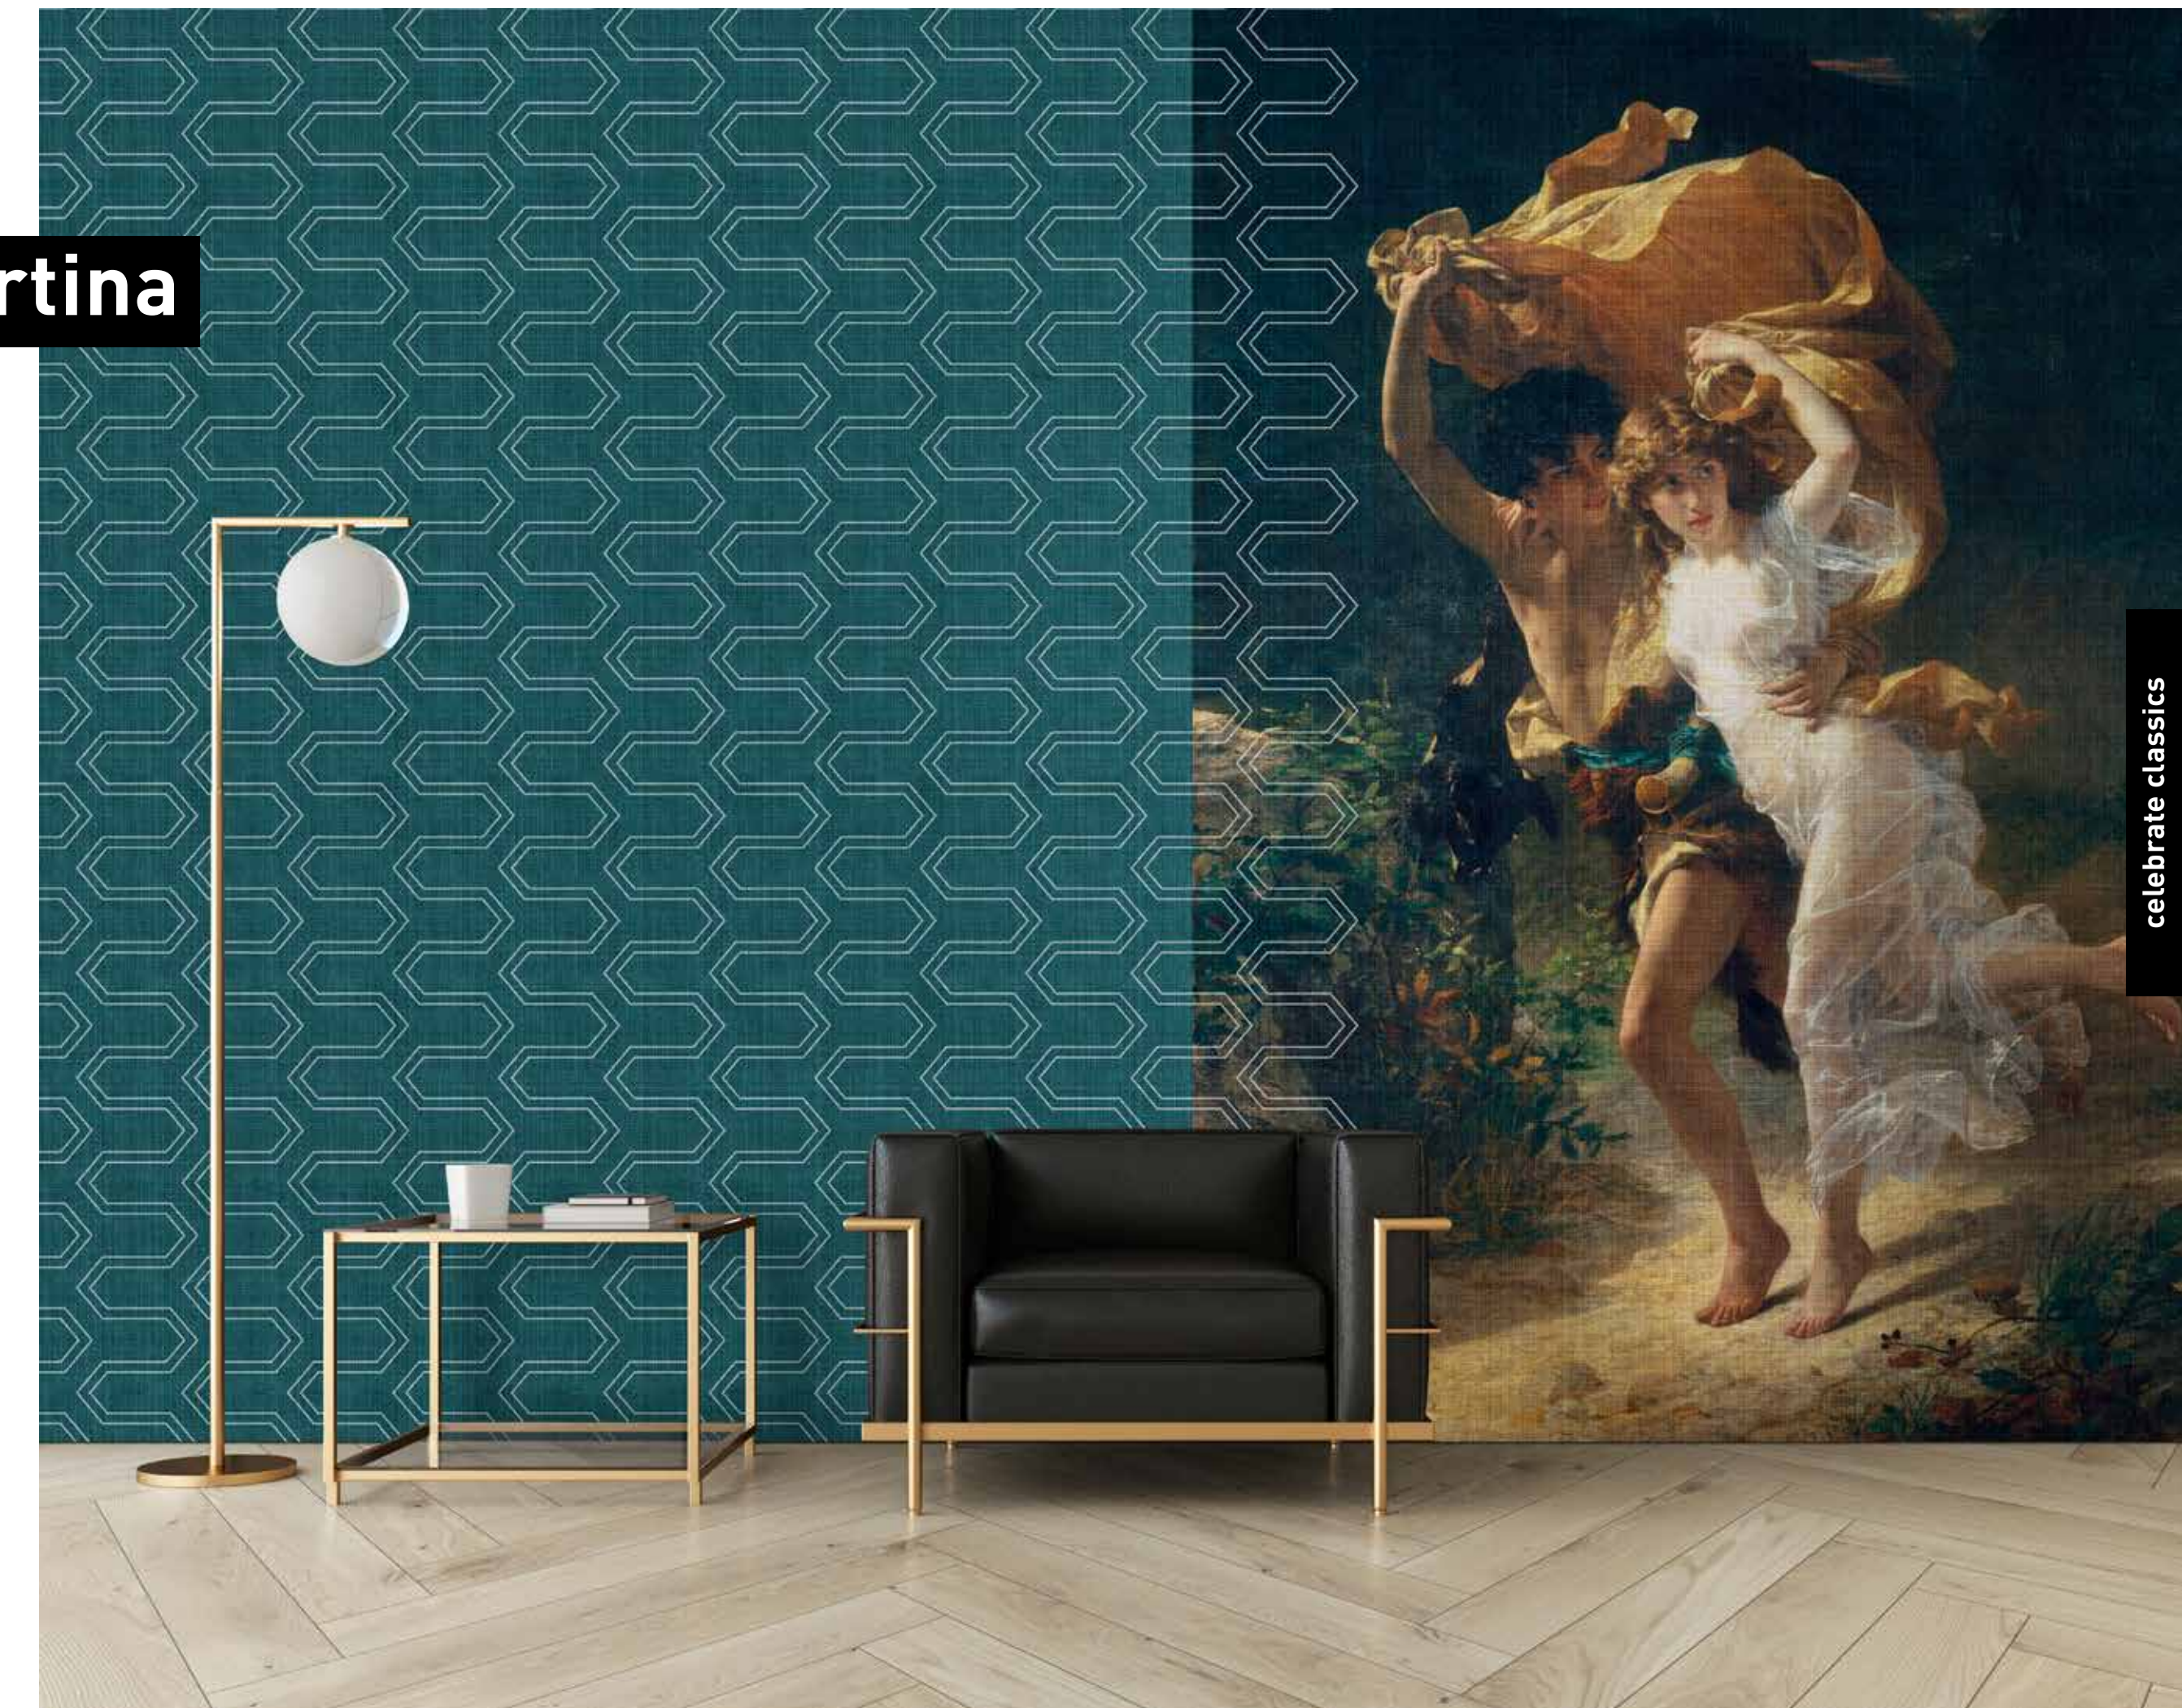

cortina

celebrate classics

DD122148 200 g/m² ›Vlies Premium‹
DD122149 130 g/m² ›Vlies Matt‹
DD122150 ›Strukturvlies Plus‹
DD122151 200 g/m² ›Mica‹

DD122152 200 g/m² ›Vlies Premium‹
DD122153 130 g/m² ›Vlies Matt‹
DD122154 ›Strukturvlies Plus‹
DD122155 200 g/m² ›Mica‹