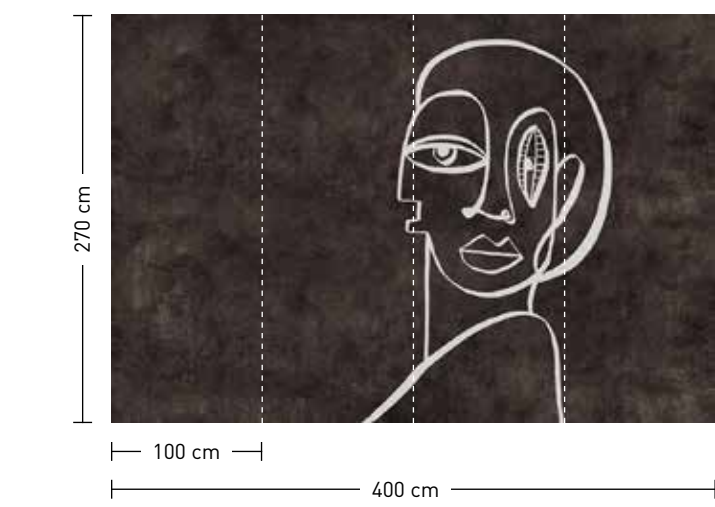

paloma's room 2
DD122524 200 g/m² ›Vlies Premium‹
DD122525 130 g/m² ›Vlies Matt‹
DD122526 ›Strukturvlies Plus‹
DD122527 200 g/m² ›Mica‹