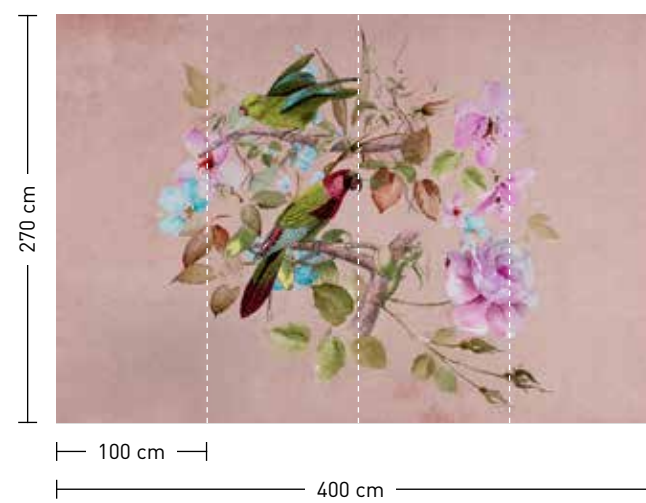

dimensions

Standard: 400 x 270 cm
Individual: your desired format

order

Eight-digit material-motif code
and your desired format when
needed (width x height)

love nest 1

DD122400 200 g/m² »Vlies Premium«
DD122401 130 g/m² »Vlies Matt«
DD122402 »Strukturvlies Plus«
DD122403 200 g/m² »Mica«