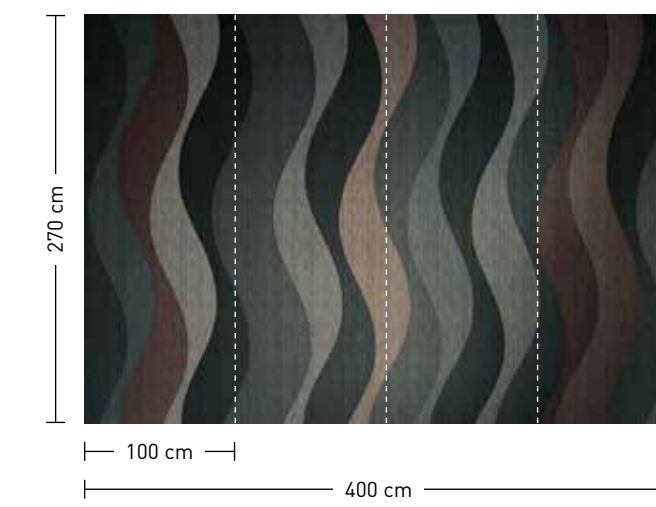

order

Eight-digit material-motif code
and your desired format when
needed [width x height]

savoy 1

DD122292 200 g/m² ›Vlies Premium‹
DD122293 130 g/m² ›Vlies Matt‹
DD122294 ›Strukturvlies Plus‹
DD122295 200 g/m² ›Mica‹