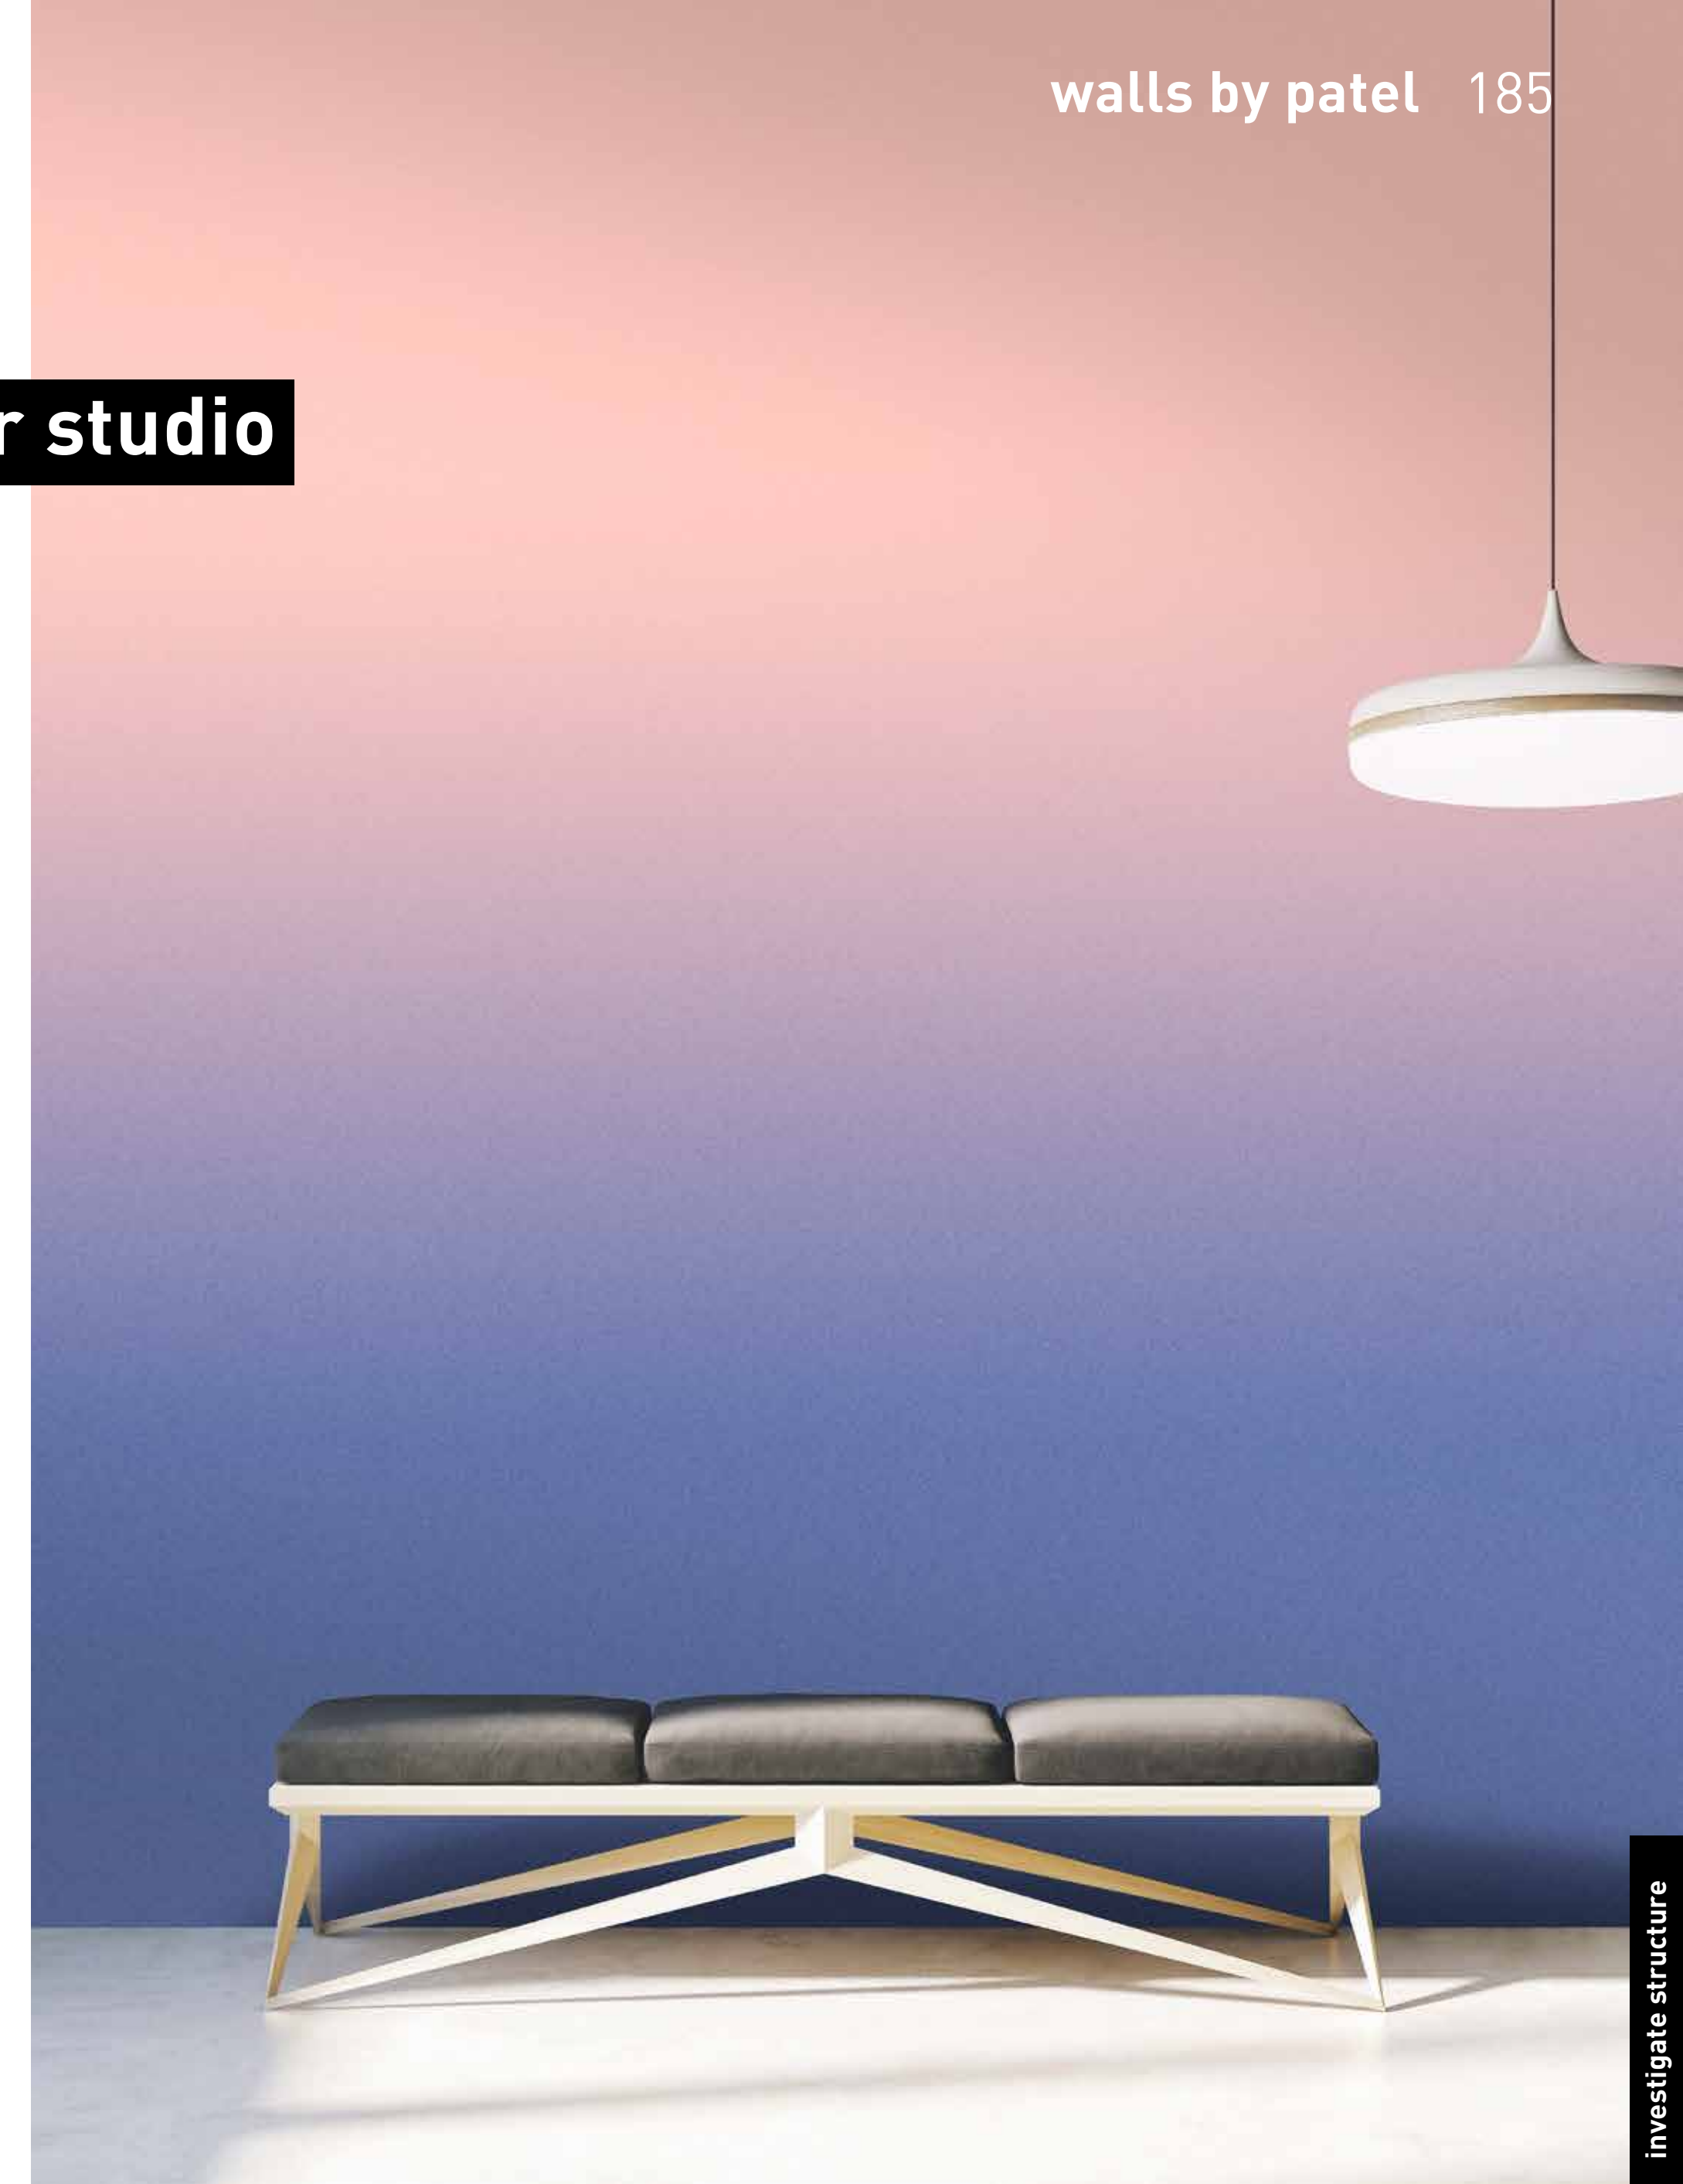

formate

Standard: 400 x 270 cm
Individuell: Ihr Wunschformat

bestellung

Achtstellige Motiv-Material-Nr. und ggf. die Angabe Ihres Wunschformats (Breite x Höhe)

dimensions

Standard: 400 x 270 cm
Individual: your desired format

order

Eight-digit material-motif code and your desired format when needed (width x height)

Rapportierfähige Designs: in Breite und Höhe endlos erweiterbar

Repeatable designs: endlessly extendable in width and height

colour studio

colour studio 1

- DD122660 200 g/m² »Vlies Premium«
- DD122661 130 g/m² »Vlies Matt«
- DD122662 »Strukturvlies Plus«
- DD122663 200 g/m² »Mica«

colour studio 2

- DD122664 200 g/m² »Vlies Premium«
- DD122665 130 g/m² »Vlies Matt«
- DD122666 »Strukturvlies Plus«
- DD122667 200 g/m² »Mica«