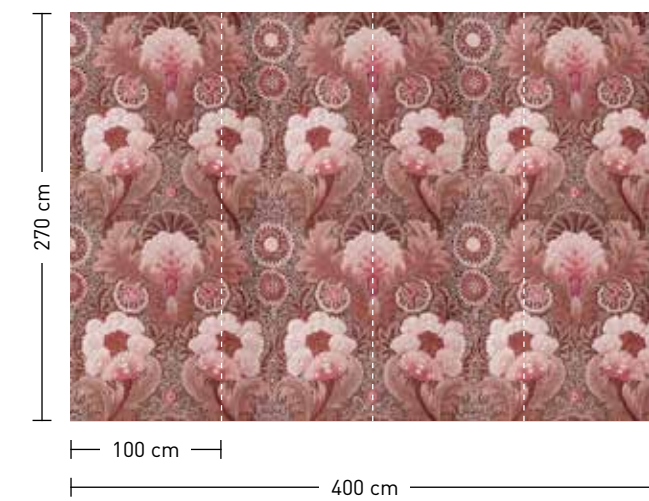

château 1

DD122176 200 g/m² ›Vlies Premium‹
DD122177 130 g/m² ›Vlies Matt‹
DD122178 ›Strukturvlies Plus‹
DD122179 200 g/m² ›Mica‹

château 2

DD122180 200 g/m² ›Vlies Premium‹
DD122181 130 g/m² ›Vlies Matt‹
DD122182 ›Strukturvlies Plus‹
DD122183 200 g/m² ›Mica‹