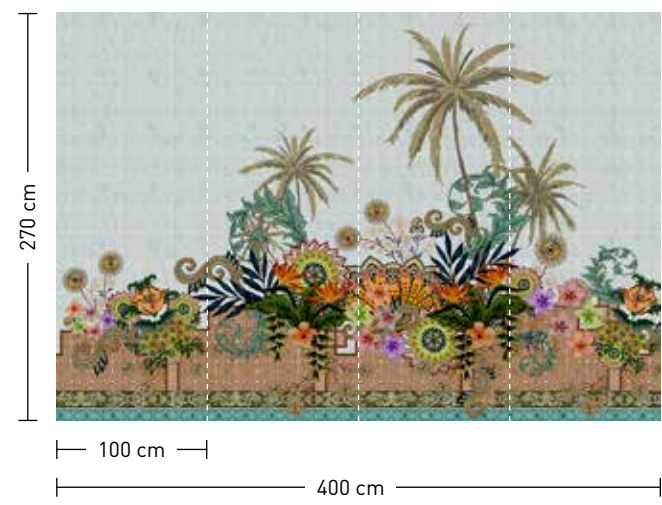

oriental garden 3
DD121844 200 g/m² ›Vlies Premium‹
DD121845 130 g/m² ›Vlies Matt‹
DD121846 ›Strukturvlies Plus‹
DD121847 200 g/m² ›Mica‹