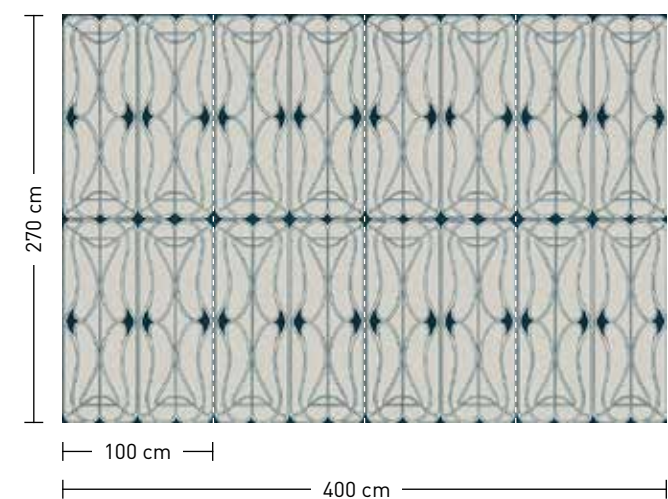

astoria 1

- DD122316 200 g/m² »Vlies Premium«
- DD122317 130 g/m² »Vlies Matt«
- DD122318 »Strukturvlies Plus«
- DD122319 200 g/m² »Mica«