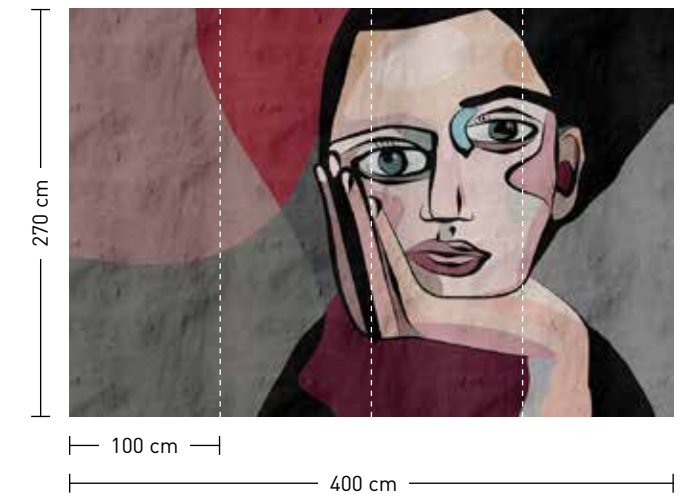

think tank 1
DD122528 200 g/m² ›Vlies Premium‹
DD122529 130 g/m² ›Vlies Matt‹
DD122530 ›Strukturvlies Plus‹
DD122531 200 g/m² ›Mica‹