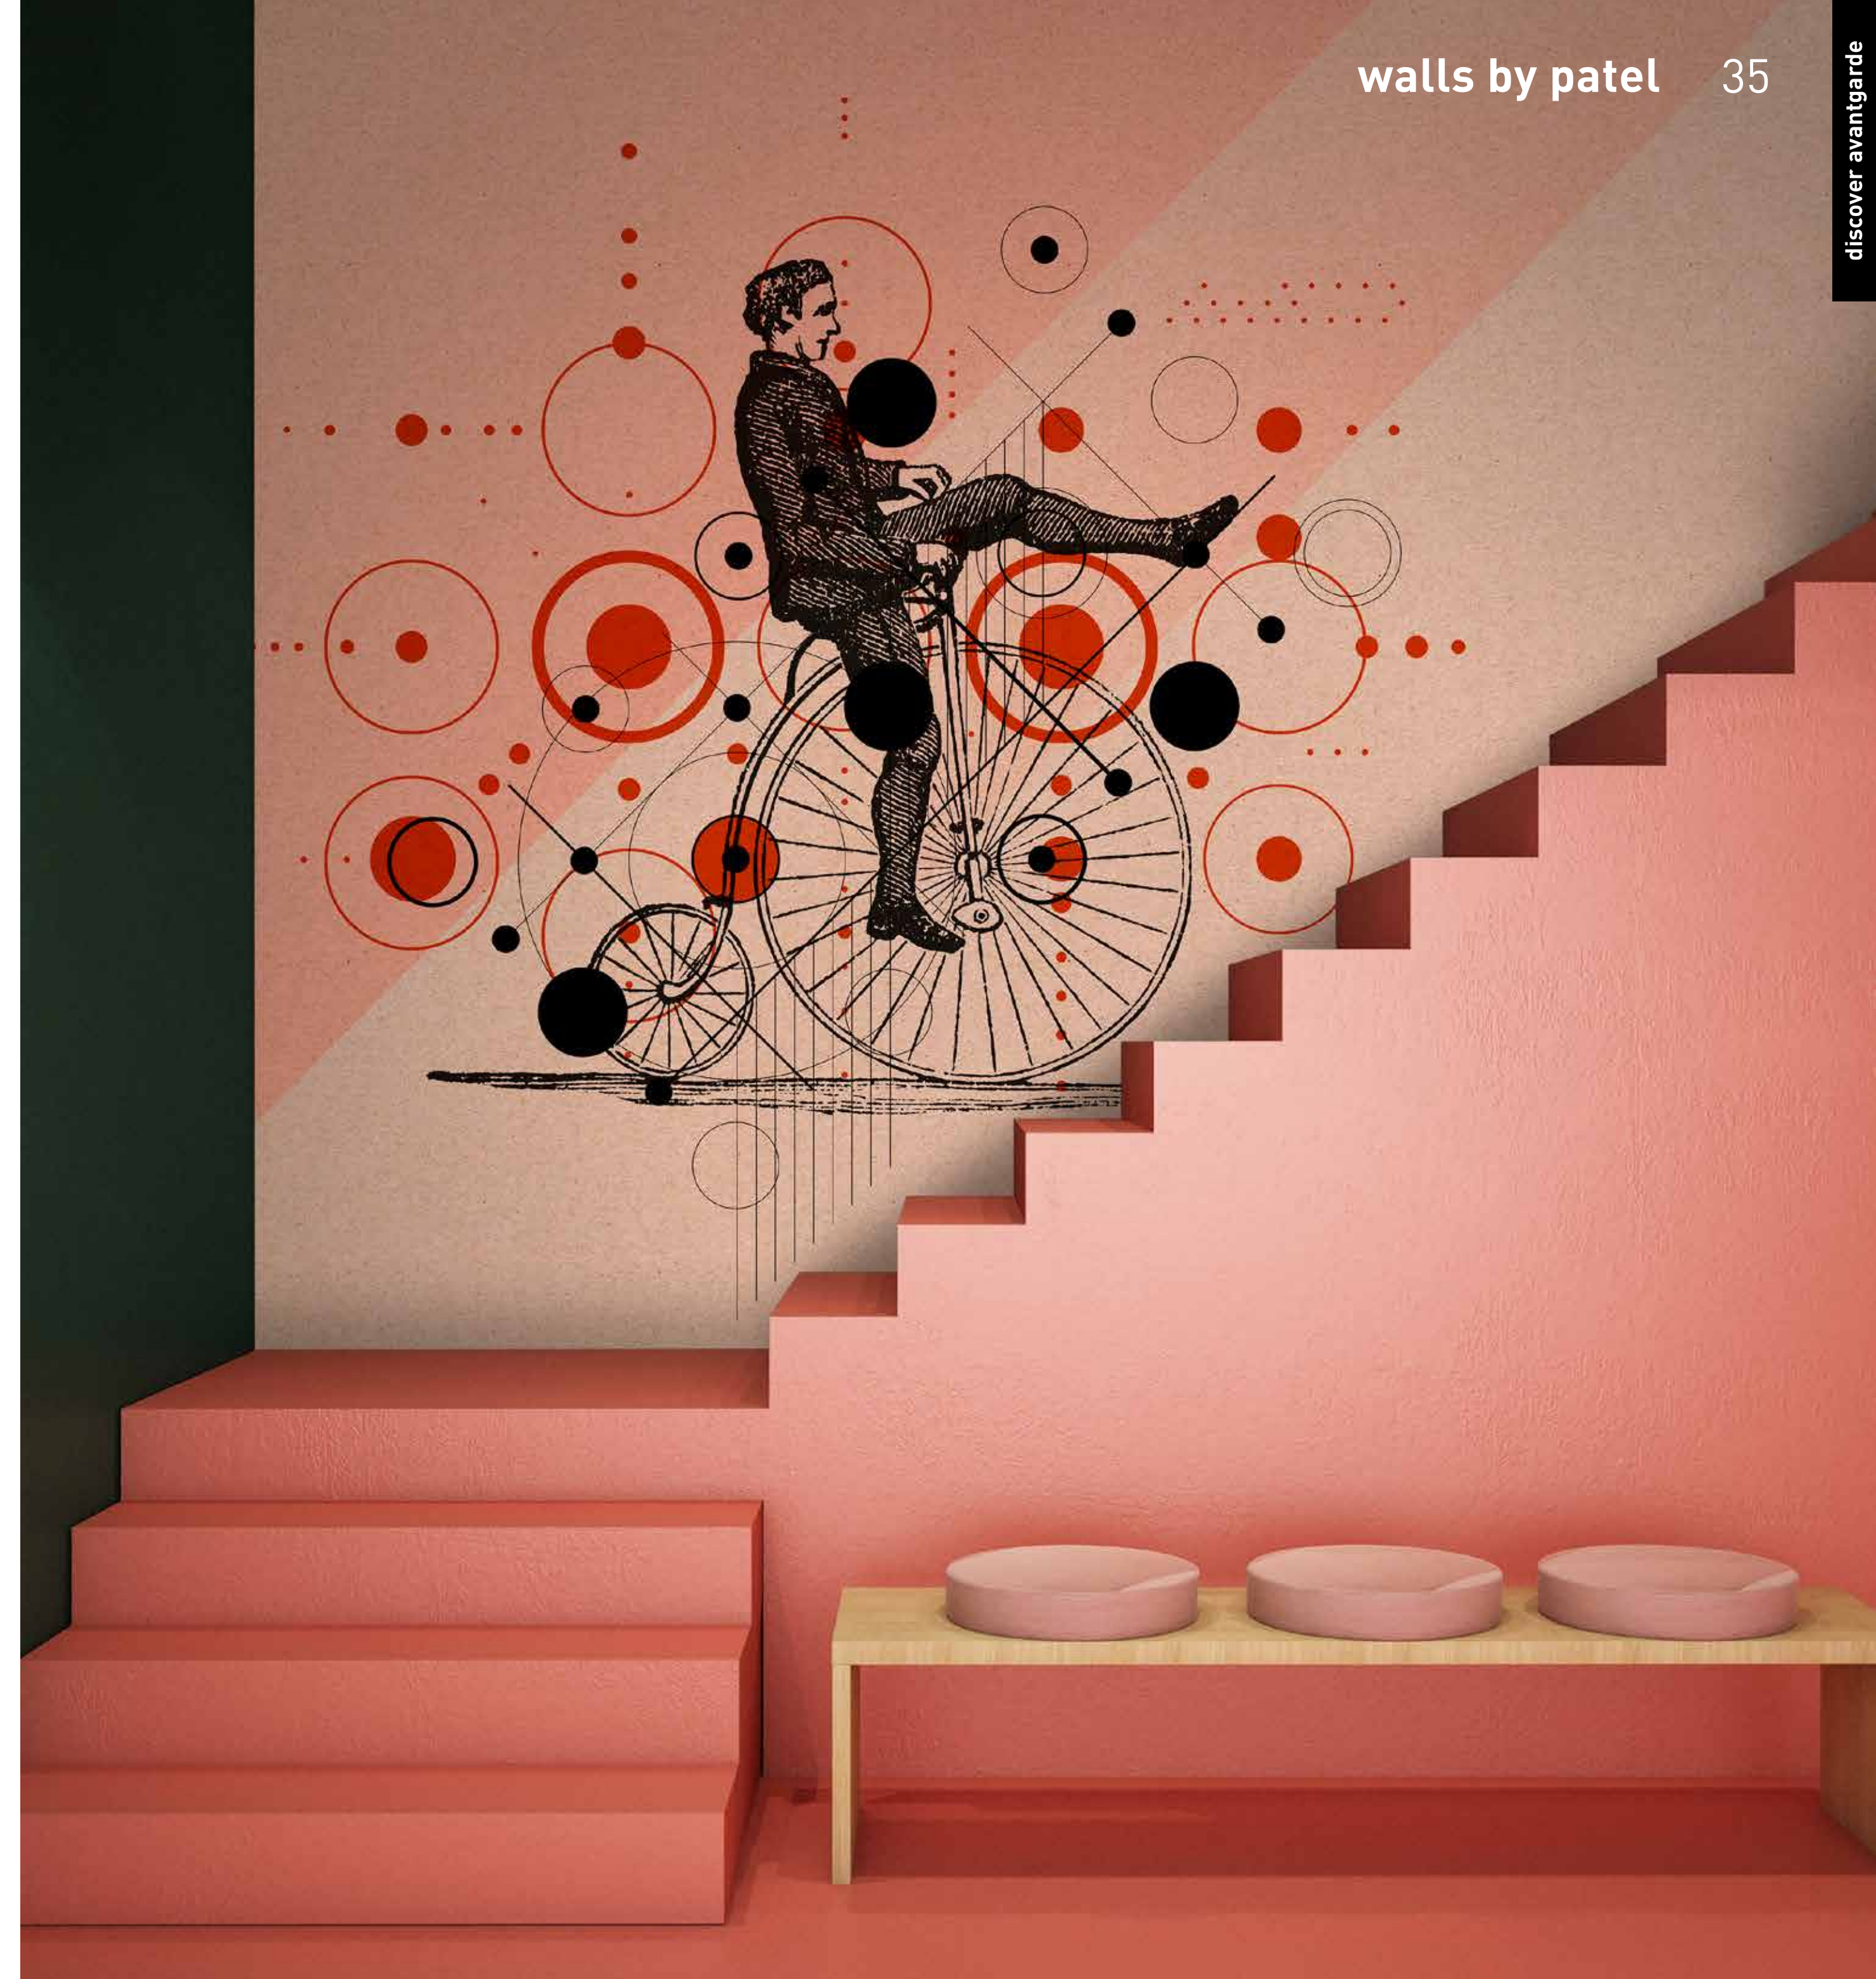

DD121860 200 g/m² ›Vlies Premium‹
DD121861 130 g/m² ›Vlies Matt‹
DD121862 ›Strukturvlies Plus‹
DD121863 200 g/m² ›Mica‹

DD121864 200 g/m² ›Vlies Premium‹
DD121865 130 g/m² ›Vlies Matt‹
DD121866 ›Strukturvlies Plus‹
DD121867 200 g/m² ›Mica‹

formate

Standard: 400 x 270 cm
Individuell: Ihr Wunschformat

bestellung

Achtstellige Motiv-Material-Nr. und ggf. die Angabe Ihres Wunschformats (Breite x Höhe)

dimensions

Standard: 400 x 270 cm
Individual: your desired format

order

Eight-digit material-motif code and your desired format when needed (width x height)

S

Motive mit Pappstruktur (Detailansicht s. Seite 252)
Motifs with craft paper structure (for details see page 252)