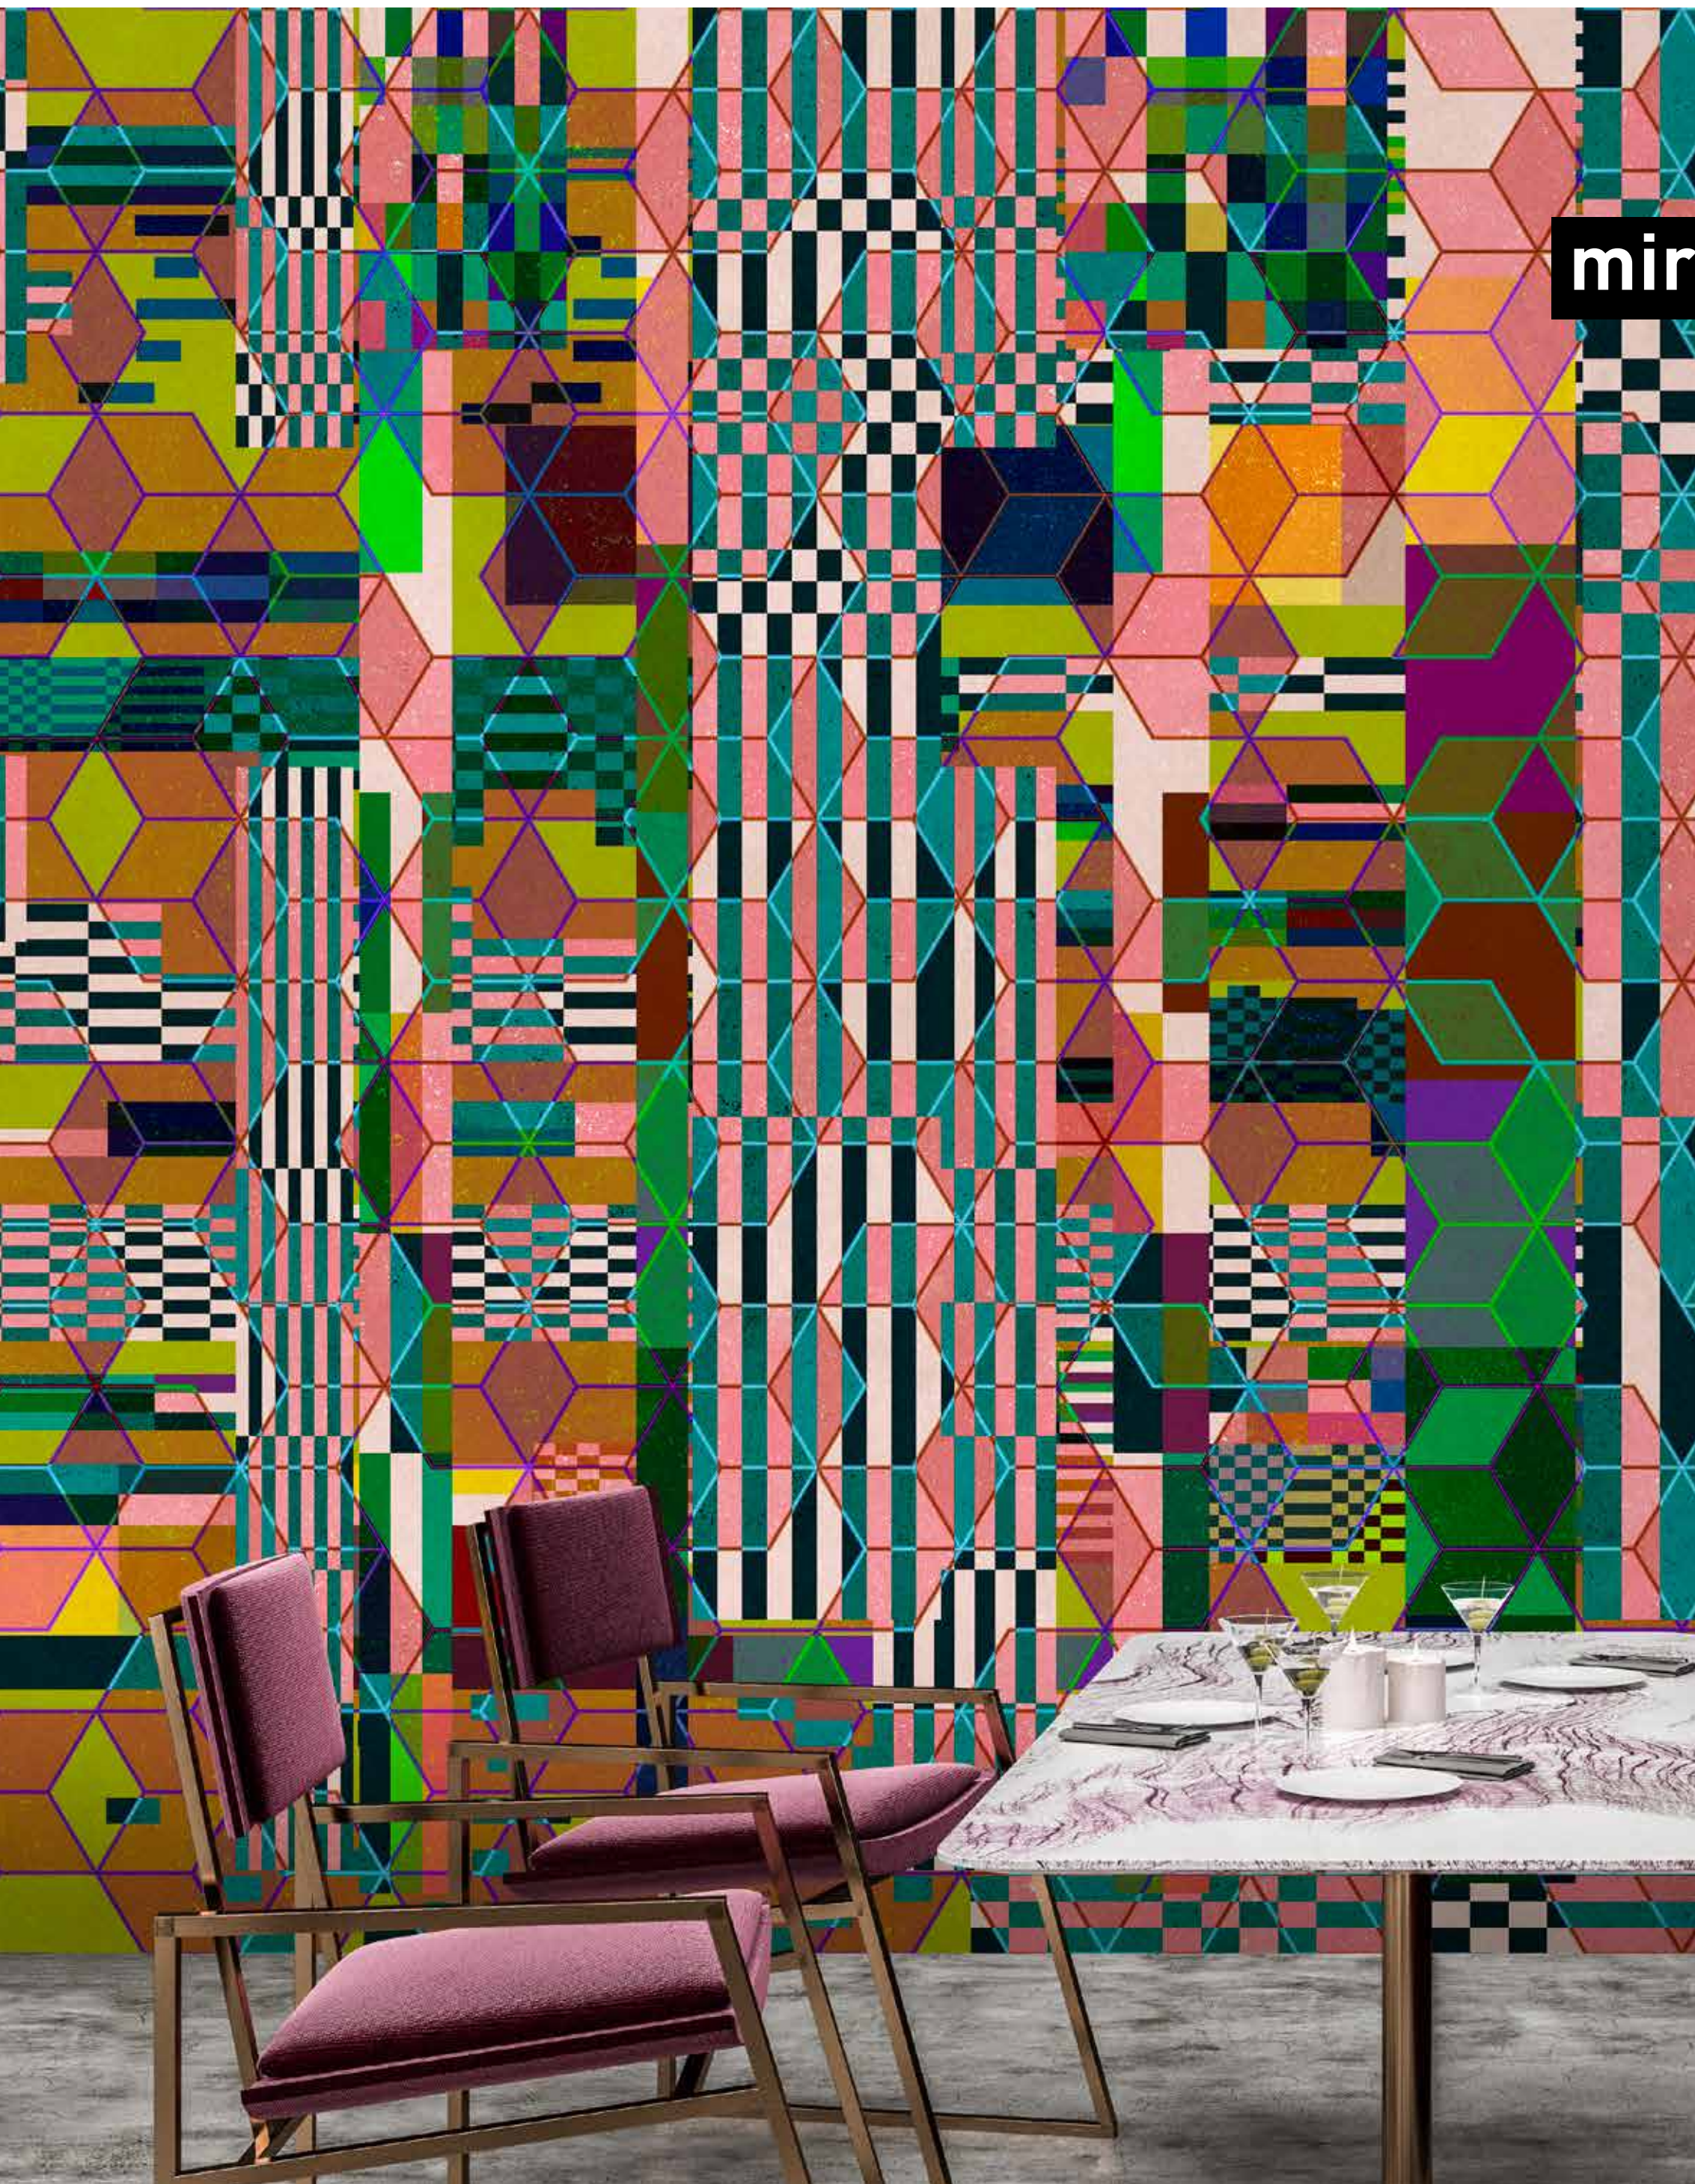

Achtstellige Motiv-Material-Nr. und ggf. die Angabe Ihres Wunschformats (Breite x Höhe)

dimensions

Standard: 200 x 270 cm
Individual: your desired format

order

Eight-digit material-motif code and your desired format when needed (width x height)