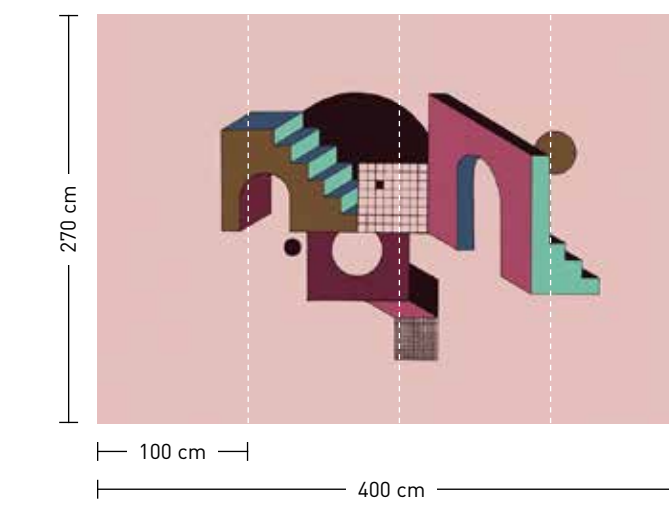

freetown 2

DD122820 200 g/m² ›Vlies Premium‹
DD122821 130 g/m² ›Vlies Matt‹
DD122822 ›Strukturvlies Plus‹
DD122823 200 g/m² ›Mica‹