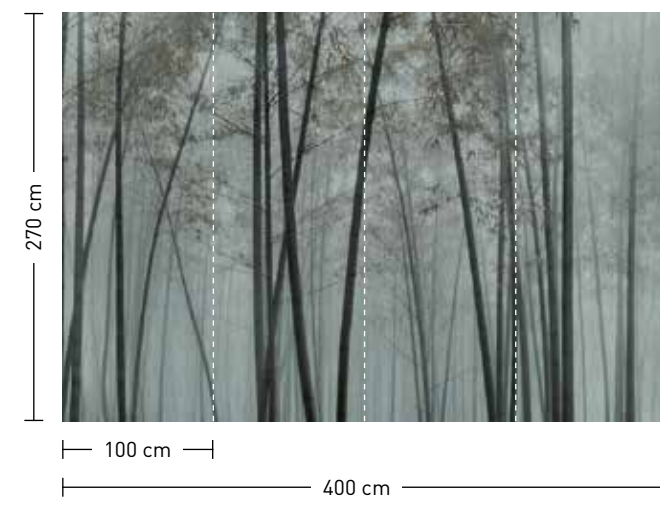

in the bamboo 1

DD122100 200 g/m² ›Vlies Premium‹
DD122101 130 g/m² ›Vlies Matt‹
DD122102 ›Strukturvlies Plus‹
DD122103 200 g/m² ›Mica‹