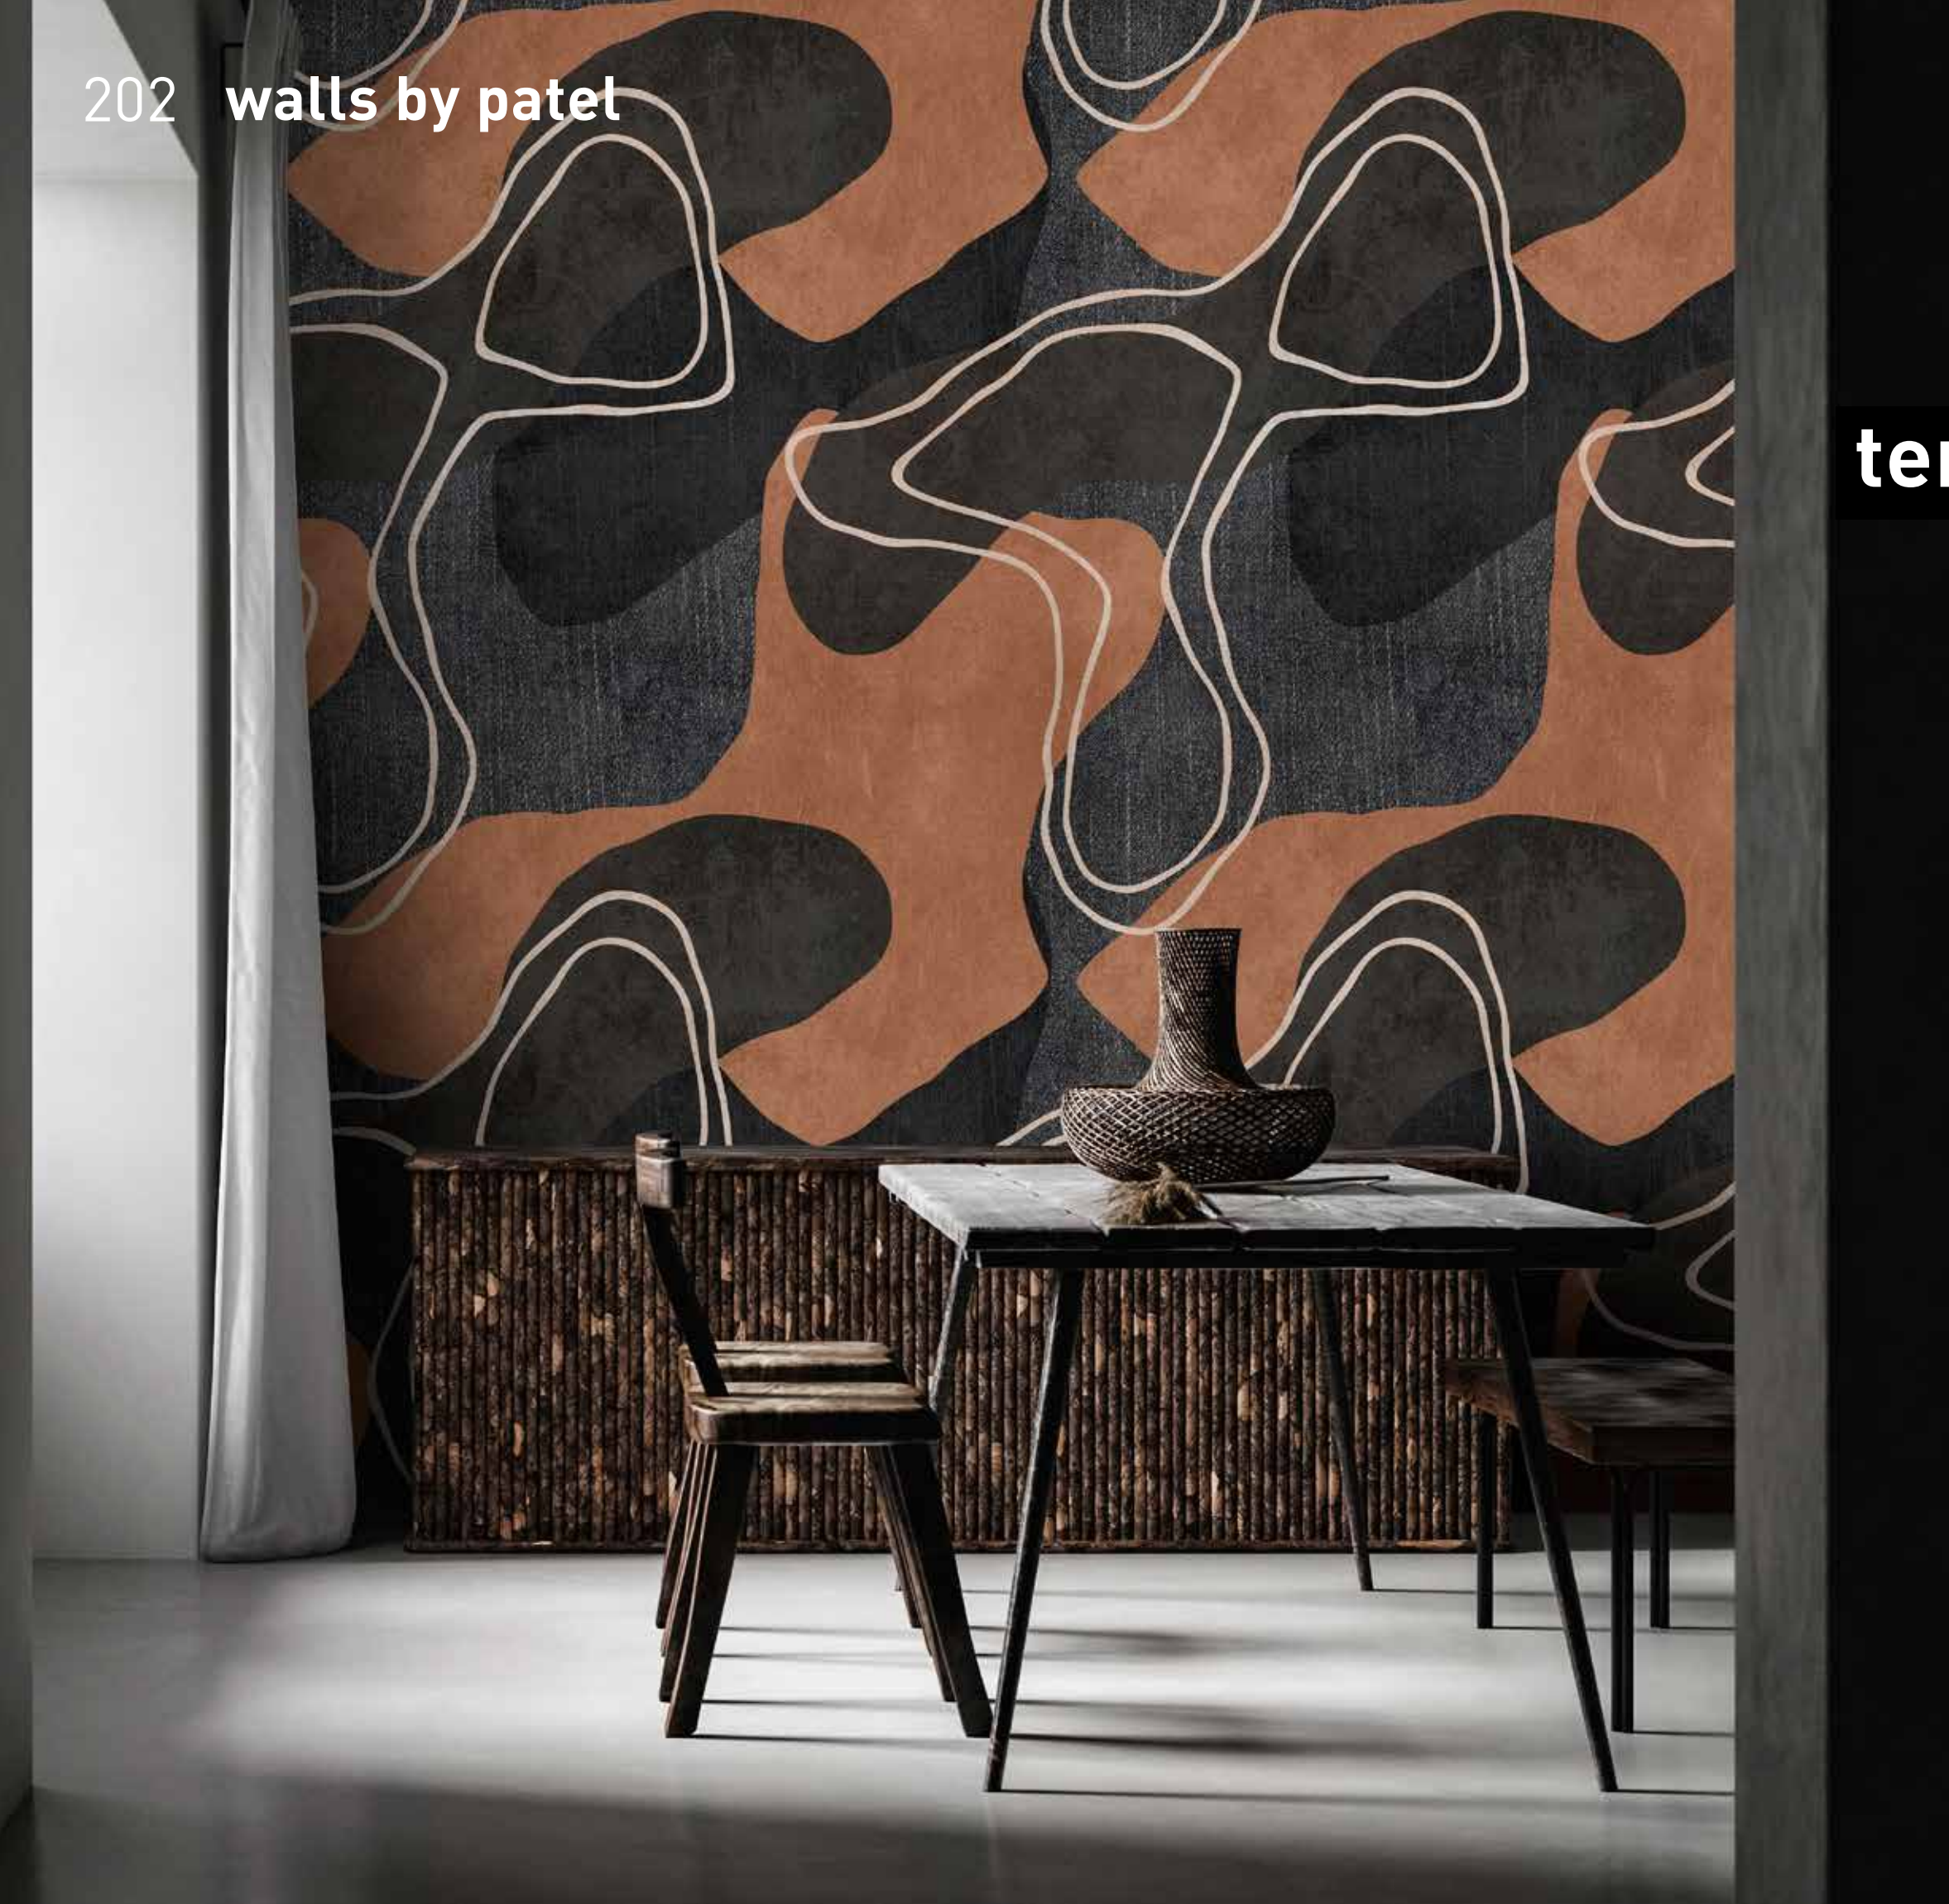

terra

formate

Standard: 400 x 270 cm
Individuell: Ihr Wunschformat

bestellung

Achtstellige Motiv-Material-Nr. und ggf. die Angabe Ihres Wunschformats (Breite x Höhe)

dimensions

Standard: 400 x 270 cm
Individual: your desired format

order

Eight-digit material-motif code and your desired format when needed [width x height]