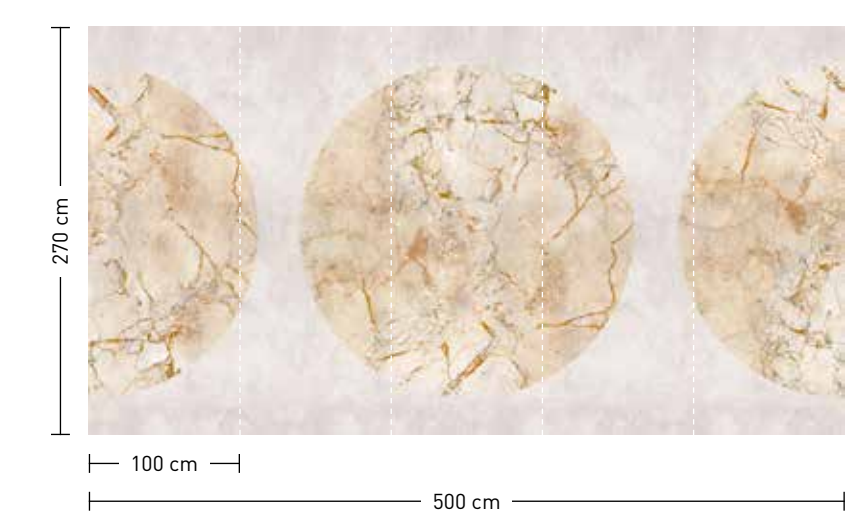

order

Eight-digit material-motif code
and your desired format when
needed (width x height)

venus 1
DD122364 200 g/m² ›Vlies Premium‹
DD122365 130 g/m² ›Vlies Matt‹
DD122366 ›Strukturvlies Plus‹
DD122367 200 g/m² ›Mica‹