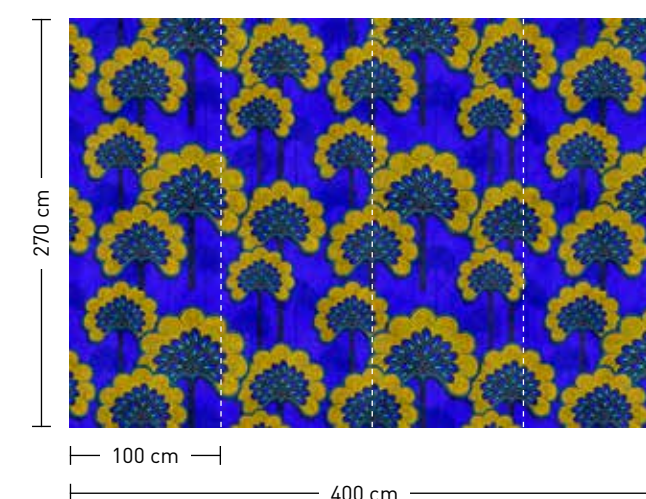

dakar 1

- DD122800 200 g/m² »Vlies Premium«
- DD122801 130 g/m² »Vlies Matt«
- DD122802 »Strukturvlies Plus«
- DD122803 200 g/m² »Mica«