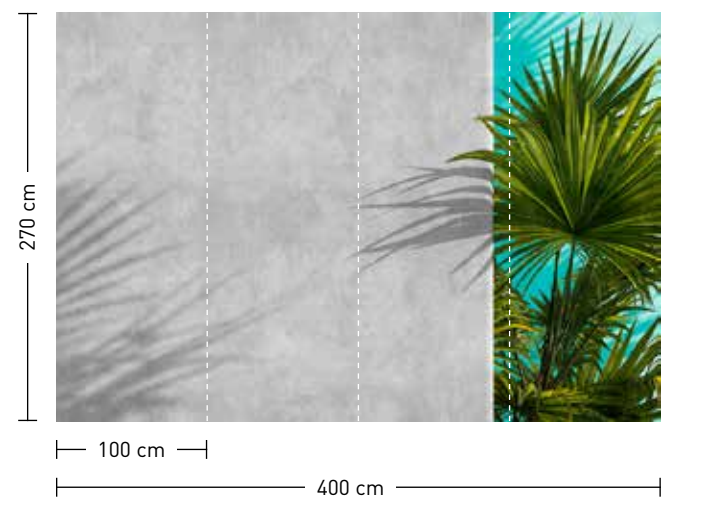

order

Eight-digit material-motif code
and your desired format when
needed (width x height)

tunis 2

- DD122840 200 g/m² ›Vlies Premium‹
- DD122841 130 g/m² ›Vlies Matt‹
- DD122842 ›Strukturvlies Plus‹
- DD122843 200 g/m² ›Mica‹