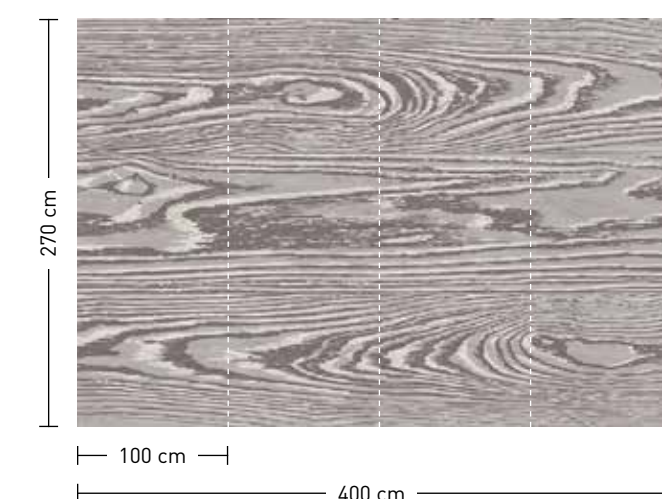

bounty 4

DD122600 200 g/m² ›Vlies Premium‹
DD122601 130 g/m² ›Vlies Matt‹
DD122602 ›Strukturvlies Plus‹
DD122603 200 g/m² ›Mica‹

formate

Standard: 400 x 270 cm
Individuell: Ihr Wunschformat

bestellung

Achtstellige Motiv-Material-Nr.
und ggf. die Angabe Ihres
Wunschformats (Breite x Höhe)

dimensions

Standard: 400 x 270 cm
Individual: your desired format

order

Eight-digit material-motif code
and your desired format when
needed (width x height)