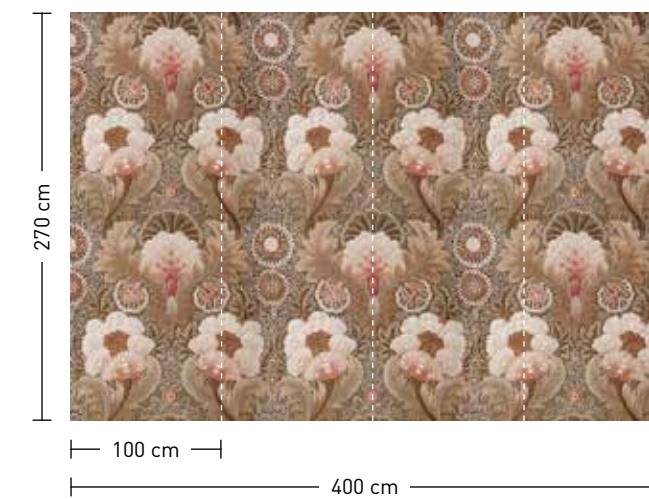

order

Eight-digit material-motif code
and your desired format when
needed (width x height)