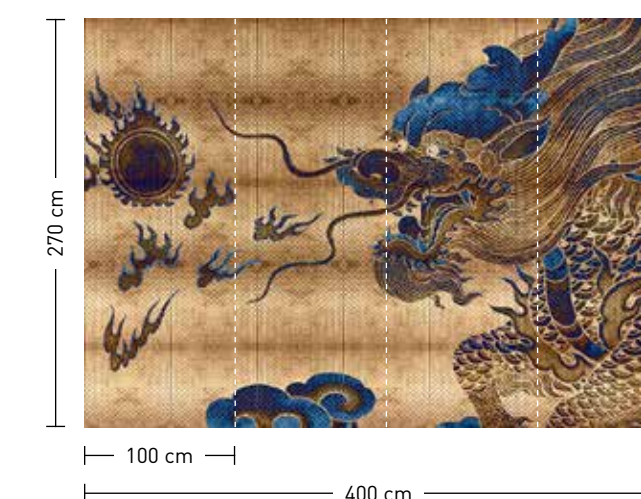

shenzen 2

DD122940 200 g/m² ›Vlies Premium‹
DD122941 130 g/m² ›Vlies Matt‹
DD122942 ›Strukturvlies Plus‹
DD122943 200 g/m² ›Mica‹