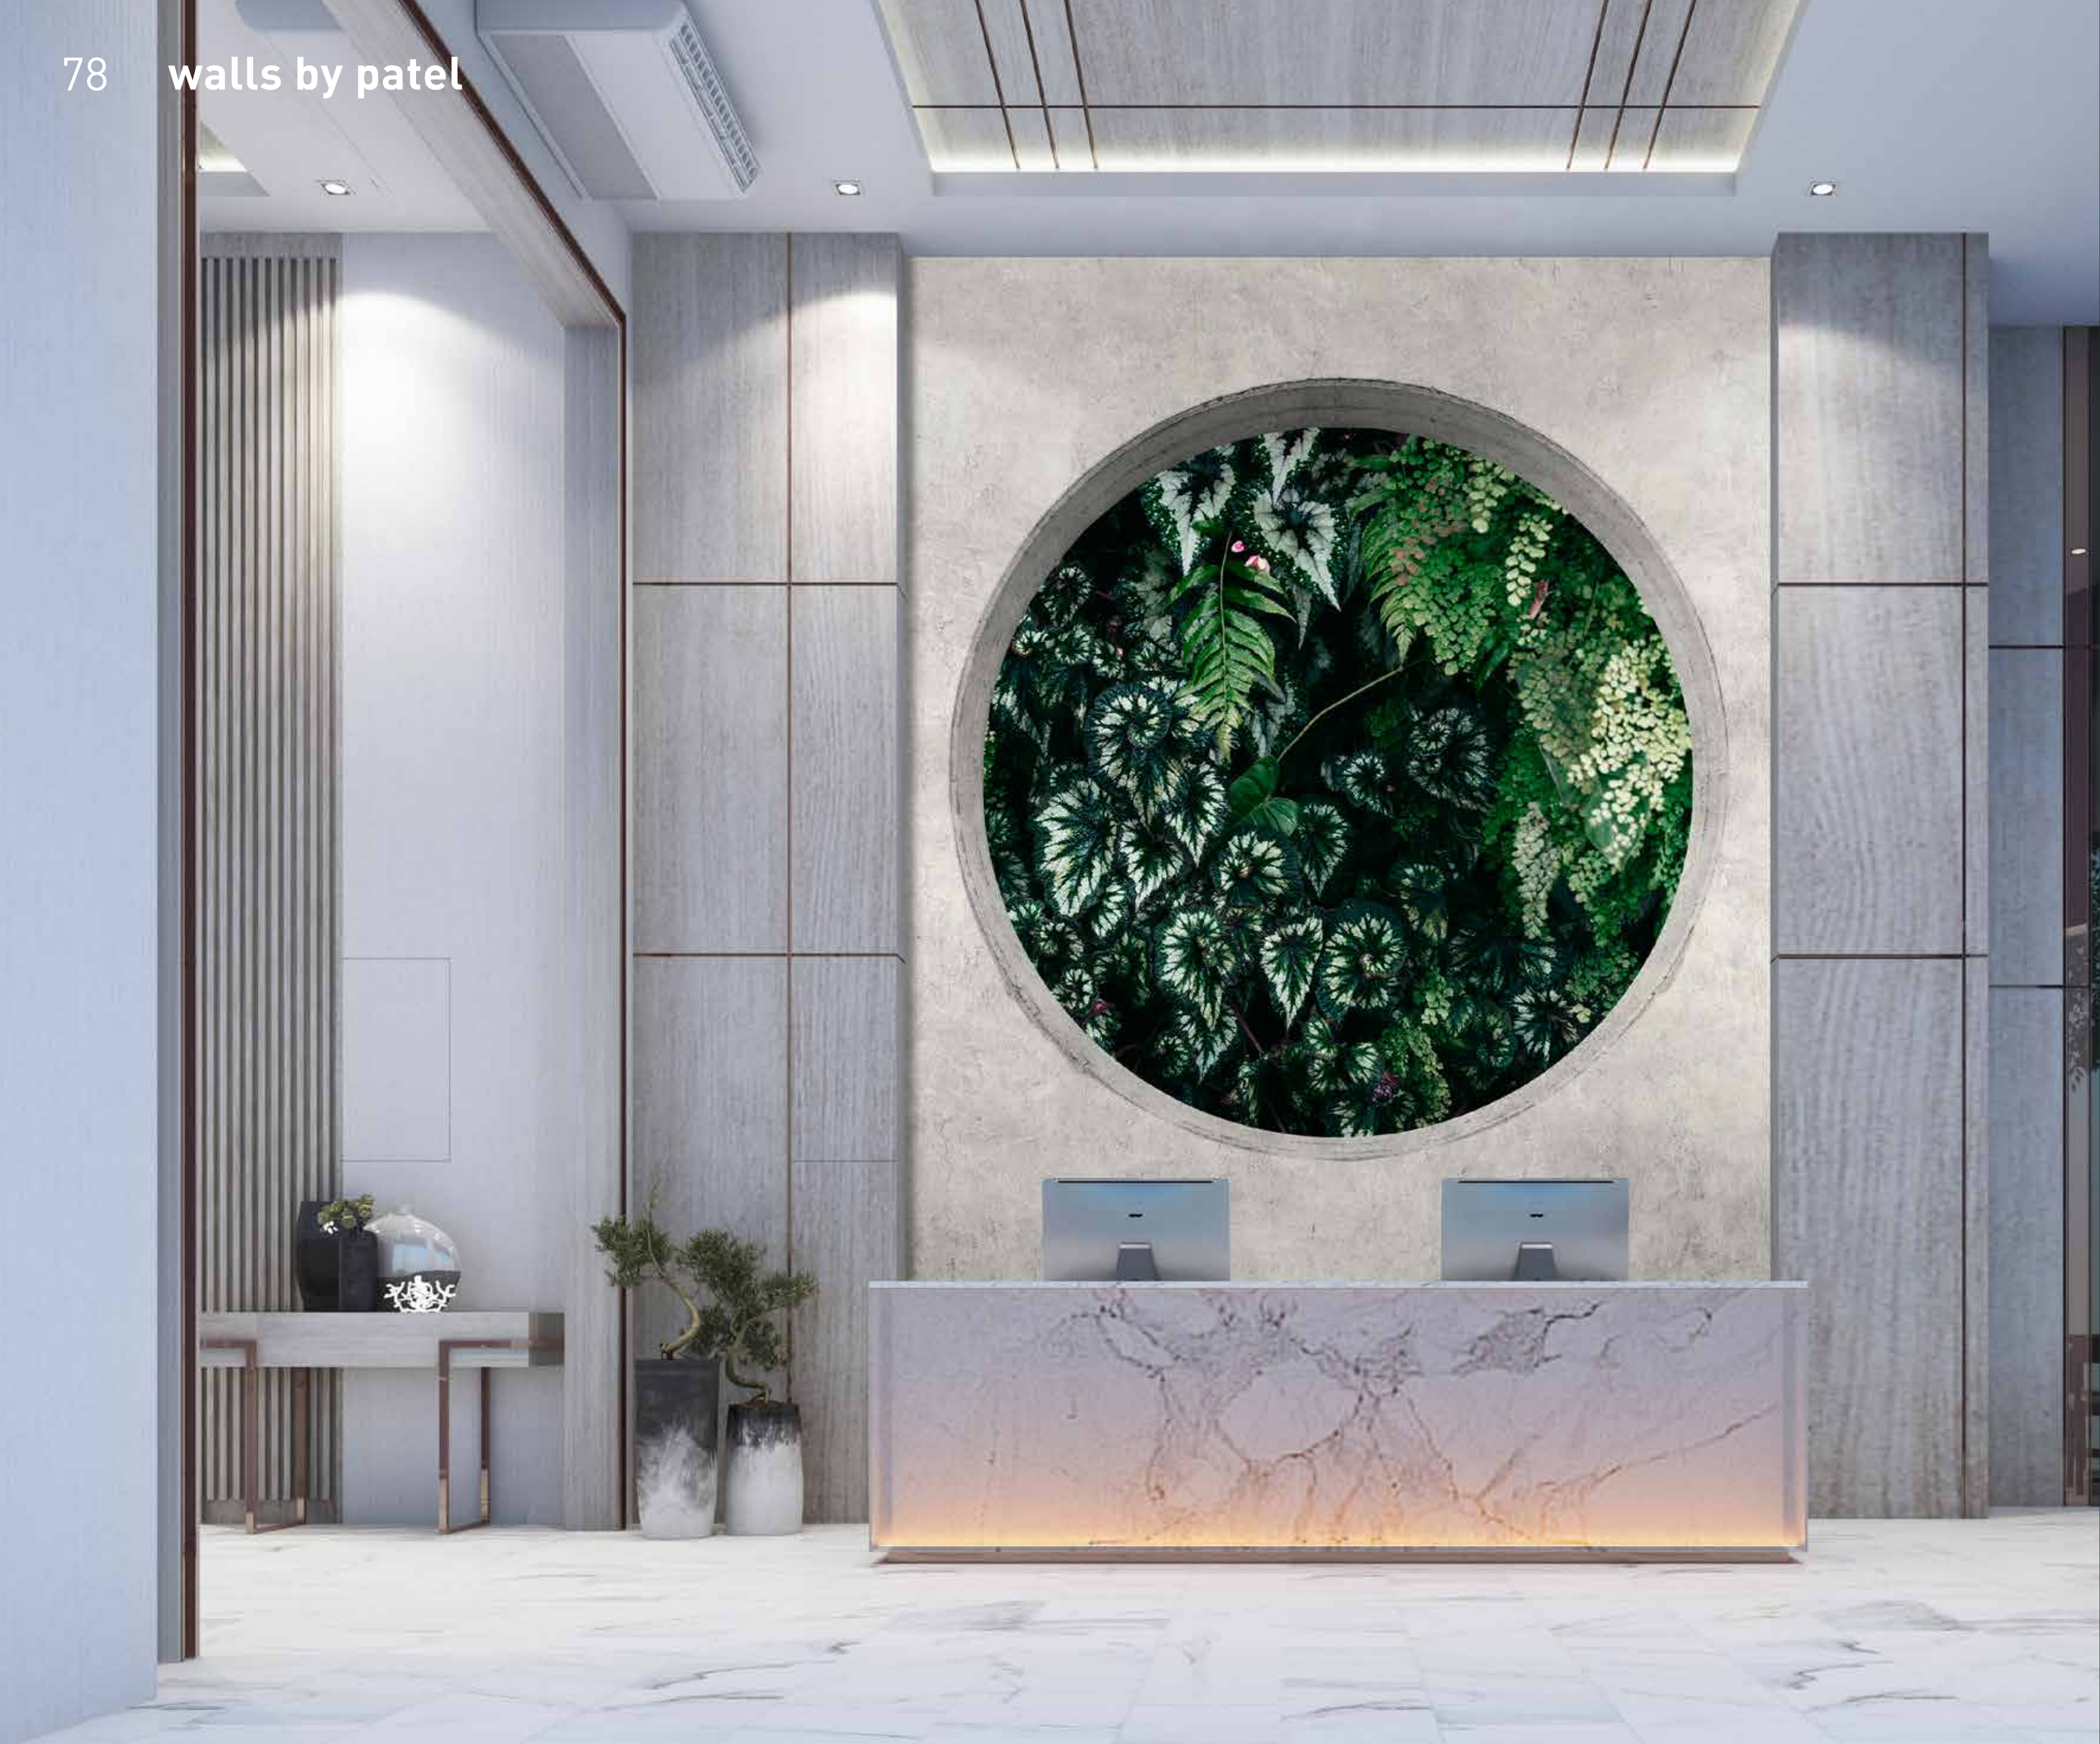

Achtstellige Motiv-Material-Nr. und ggf. die Angabe Ihres Wunschformats (Breite x Höhe)

dimensions

Standard: 400 x 270 cm
 Individual: your desired format

order

Eight-digit material-motif code and your desired format when needed (width x height)