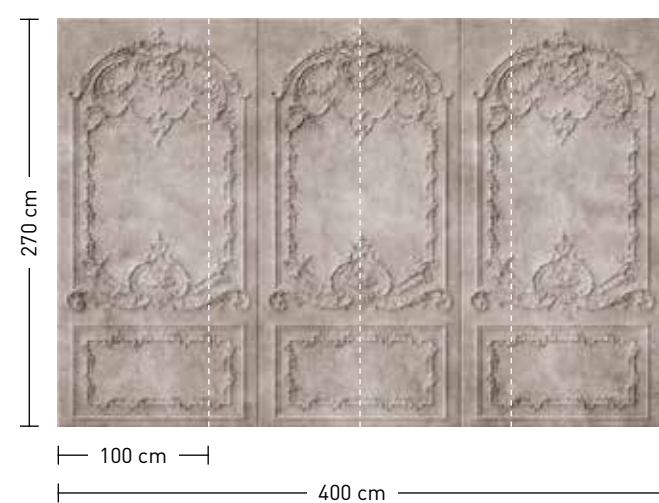

order

Eight-digit material-
motif code and your
desired format when
needed (width x height)

versailles 1

- DD122692 200 g/m² ›Vlies Premium‹
- DD122693 130 g/m² ›Vlies Matt‹
- DD122694 ›Strukturvlies Plus‹
- DD122695 200 g/m² ›Mica‹