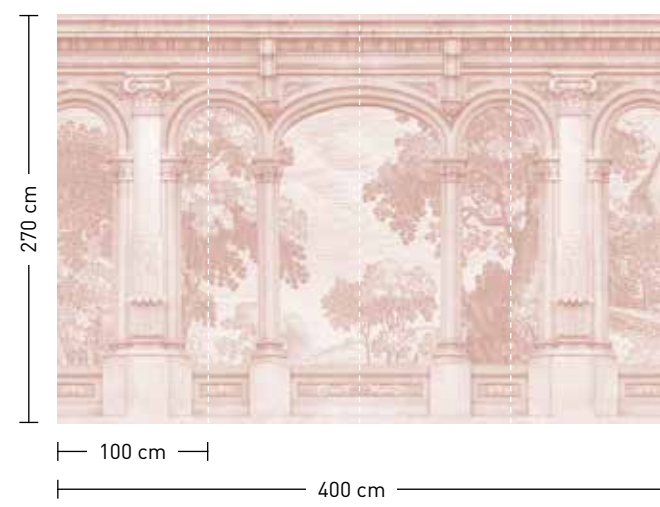

roma 3

DD122216 200 g/m² ›Vlies Premium‹
DD122217 130 g/m² ›Vlies Matt‹
DD122218 ›Strukturvlies Plus‹
DD122219 200 g/m² ›Mica‹