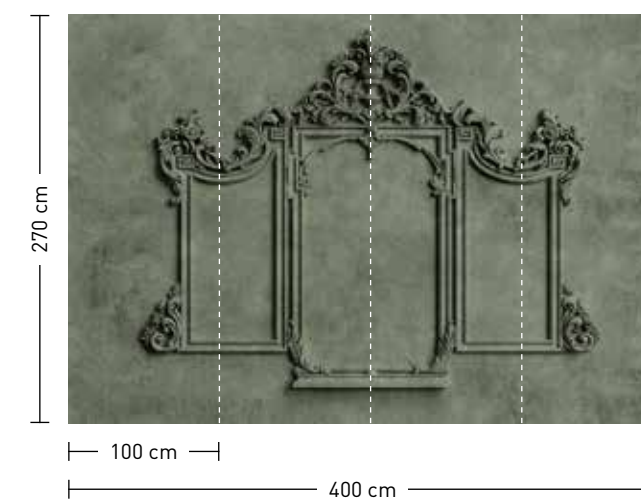

lyon 2

- DD122704 200 g/m² ›Vlies Premium‹
- DD122705 130 g/m² ›Vlies Matt‹
- DD122706 ›Strukturvlies Plus‹
- DD122707 200 g/m² ›Mica‹