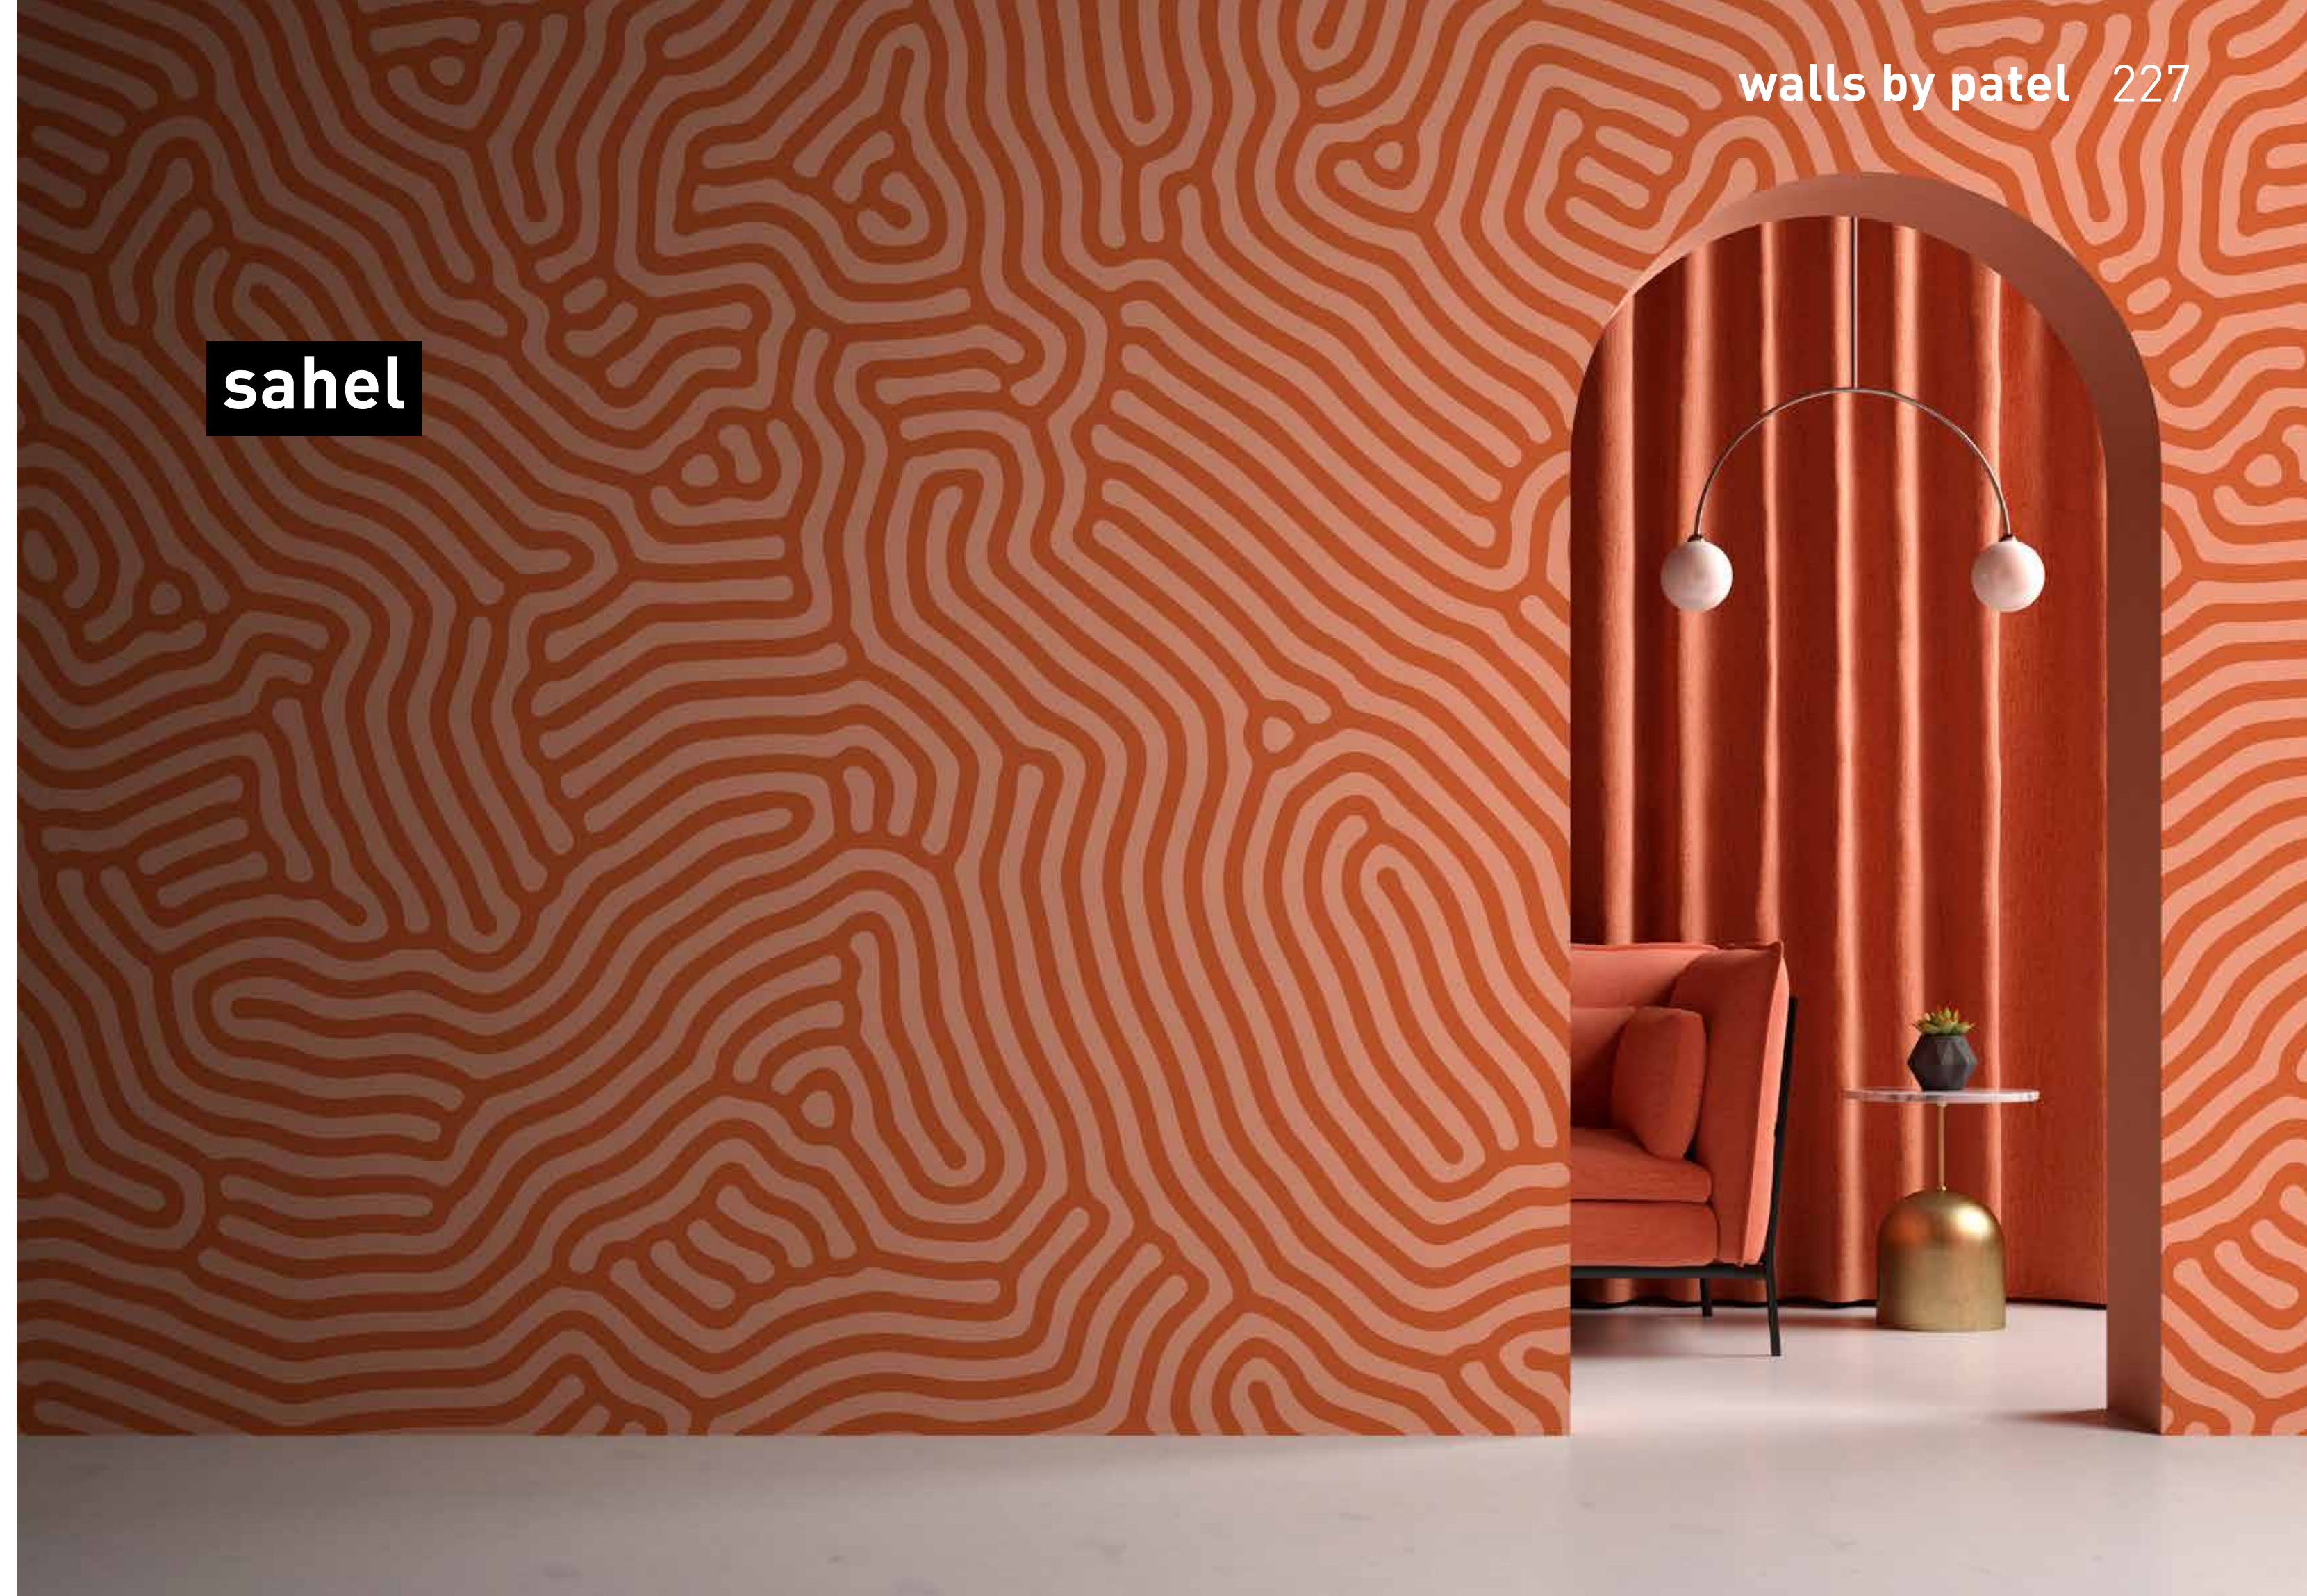

sahel

Rapportierfähige Designs:
in Breite und Höhe endlos
erweiterbar
Repeatable designs:
endlessly extendable in width
and height

Kombinierfähige Designs
Combineable designs

formate

Standard: 400 x 270 cm
Individuell: Ihr Wunschformat

bestellung

Achtstellige Motiv-Material-Nr.
und ggf. die Angabe Ihres
Wunschformats (Breite x Höhe)

dimensions

Standard: 400 x 270 cm
Individual: your desired format

order

Eight-digit material-motif code
and your desired format when
needed (width x height)

sahel 1

DD122844 200 g/m² ›Vlies Premium‹
DD122845 130 g/m² ›Vlies Matt‹
DD122846 ›Strukturvlies Plus‹
DD122847 200 g/m² ›Mica‹

sahel 2

DD122848 200 g/m² ›Vlies Premium‹
DD122849 130 g/m² ›Vlies Matt‹
DD122850 ›Strukturvlies Plus‹
DD122851 200 g/m² ›Mica‹

sahel 3

DD122852 200 g/m² ›Vlies Premium‹
DD122853 130 g/m² ›Vlies Matt‹
DD122854 ›Strukturvlies Plus‹
DD122855 200 g/m² ›Mica‹