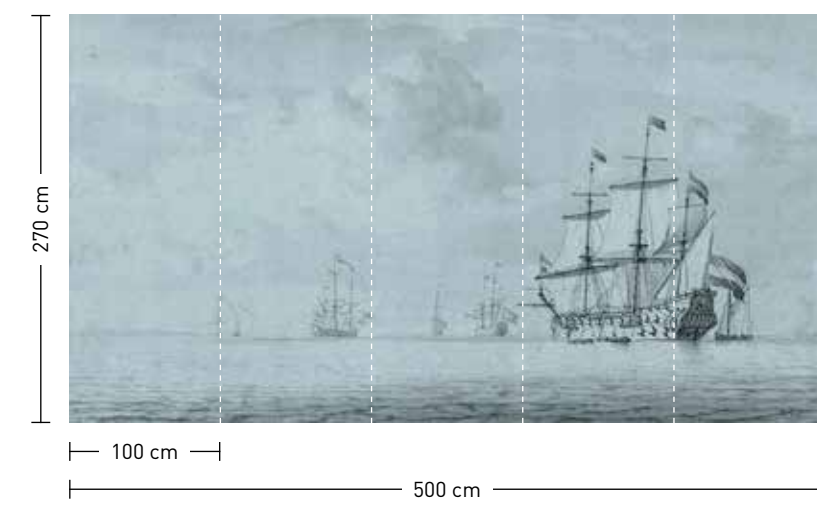

on the sea 1

DD122372 200 g/m² ›Vlies Premium‹
DD122373 130 g/m² ›Vlies Matt‹
DD122374 ›Strukturvlies Plus‹
DD122375 200 g/m² ›Mica‹