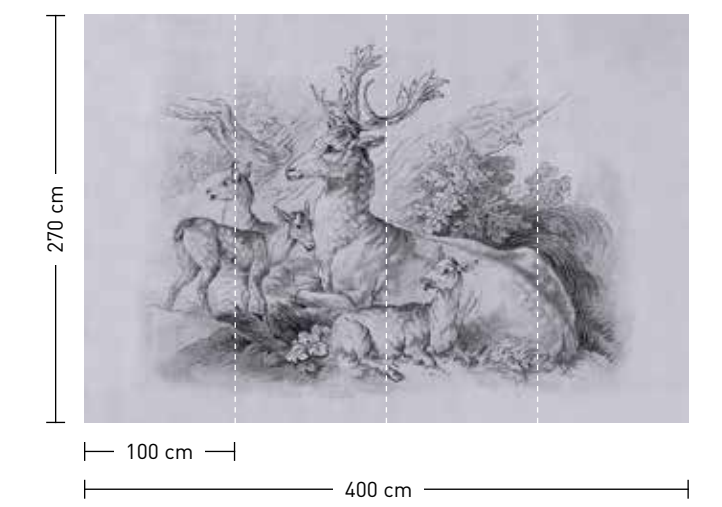

on the grass 2

DD122384 200 g/m² ›Vlies Premium‹
DD122385 130 g/m² ›Vlies Matt‹
DD122386 ›Strukturvlies Plus‹
DD122387 200 g/m² ›Mica‹