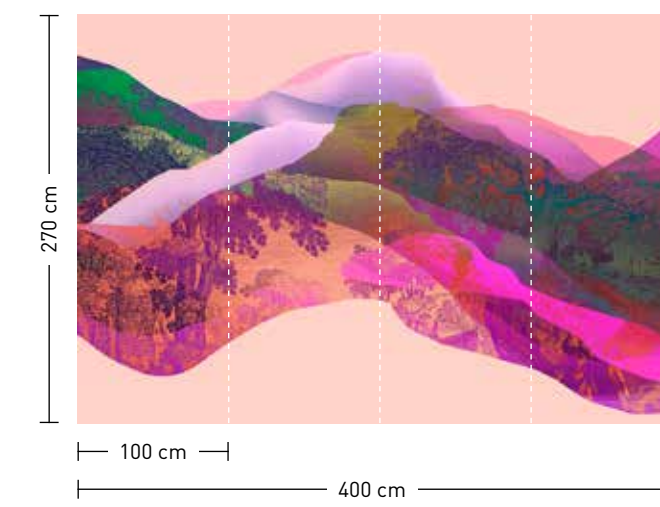

magic mountain

magic mountain 1

DD121796 200 g/m² »Vlies Premium«
DD121797 130 g/m² »Vlies Matt«
DD121798 »Strukturvlies Plus«
DD121799 200 g/m² »Mica«