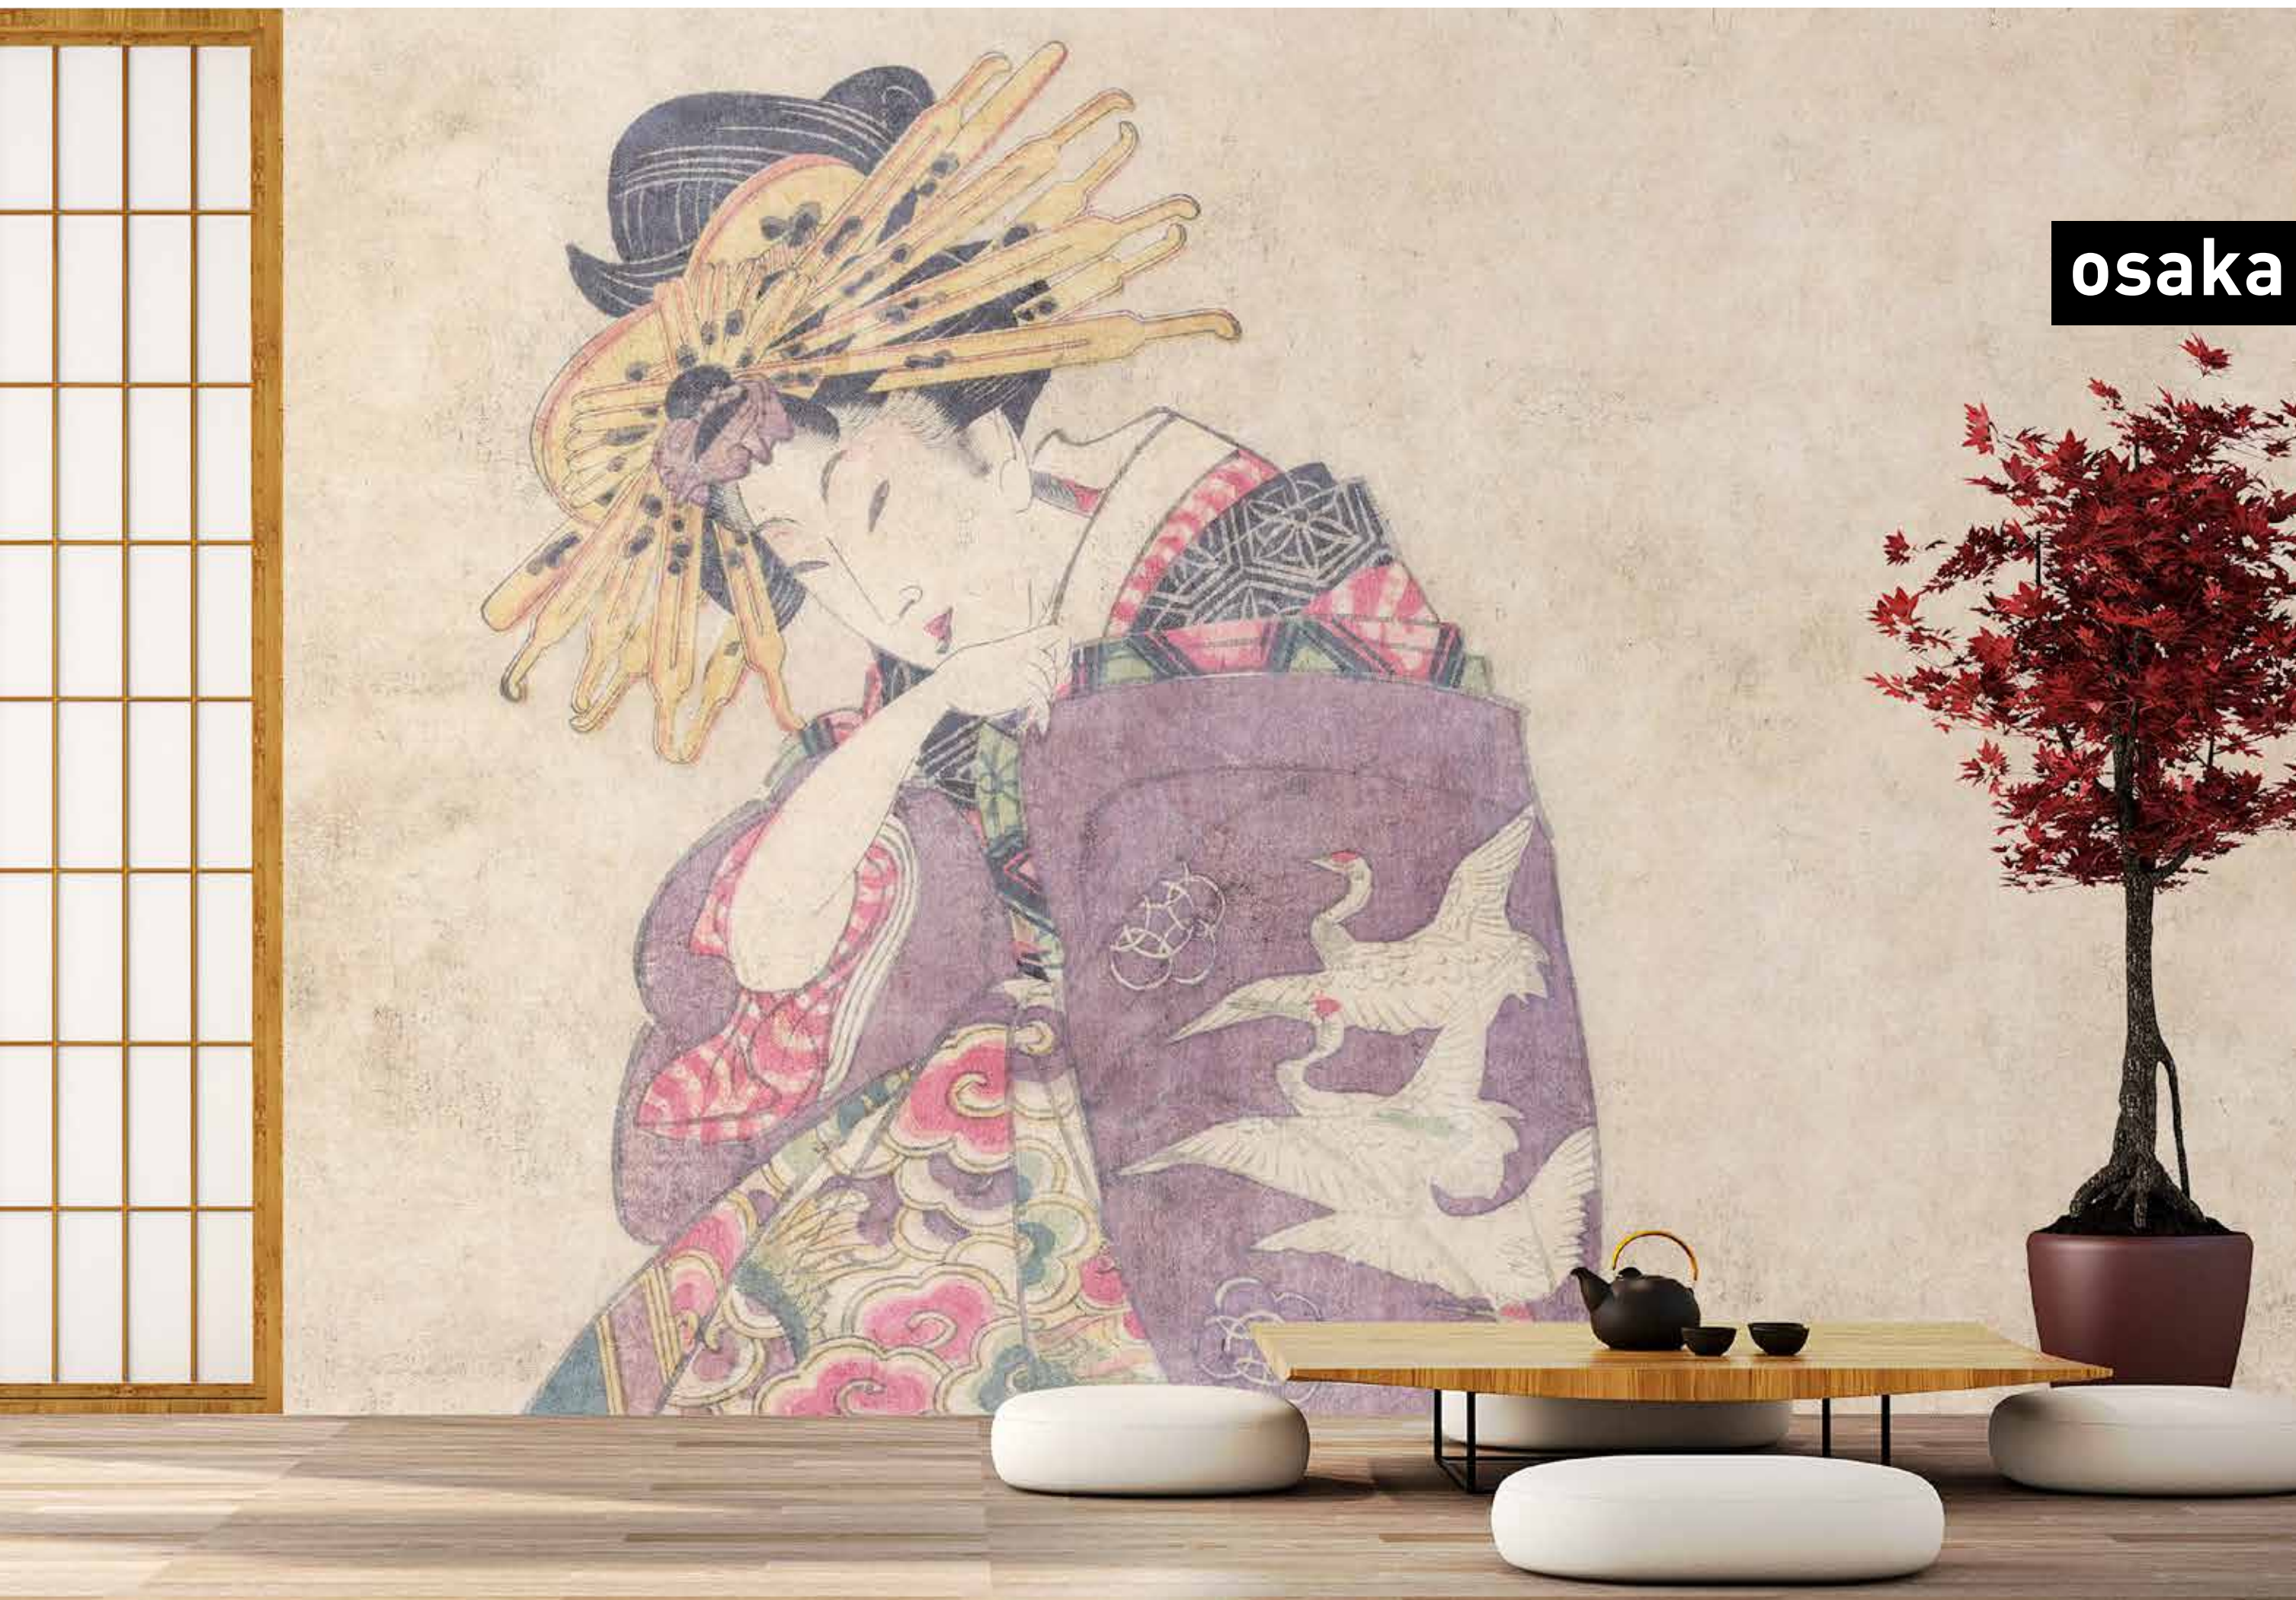

osaka

formate

Standard: 400 x 270 cm
Individuell: Ihr Wunschformat

bestellung

Achtstellige Motiv-Material-Nr. und ggf. die Angabe Ihres Wunschformats (Breite x Höhe)

dimensions

Standard: 400 x 270 cm
Individual: your desired format

order

Eight-digit material-motif code and your desired format when needed (width x height)

S

Motive mit geweißter Putzstruktur (Detailsicht s. Seite 252)
Motifs with whitened plaster structure (for details see page 252)