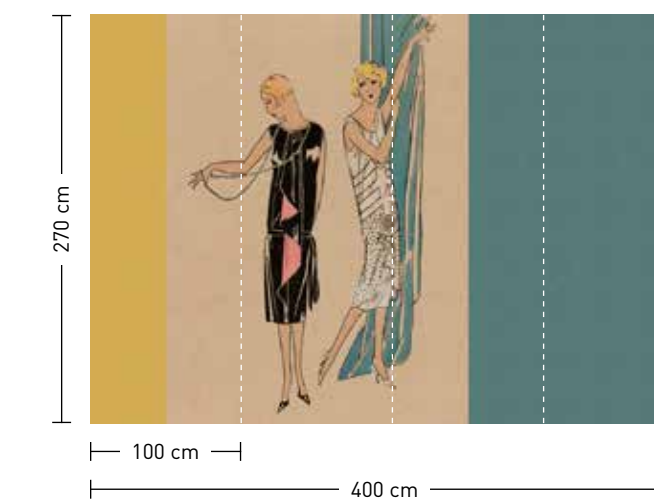

parisienne 2

DD122276 200 g/m² ›Vlies Premium‹
DD122277 130 g/m² ›Vlies Matt‹
DD122278 ›Strukturvlies Plus‹
DD122279 200 g/m² ›Mica‹