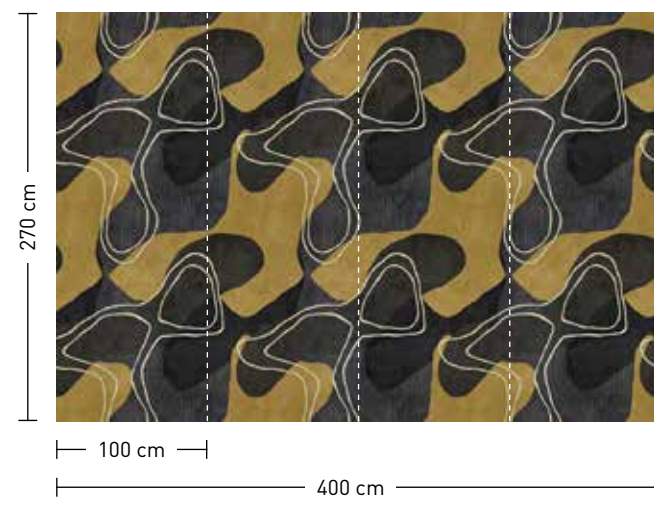

terra 2
DD122756 200 g/m² ›Vlies Premium‹
DD122757 130 g/m² ›Vlies Matt‹
DD122758 ›Strukturvlies Plus‹
DD122759 200 g/m² ›Mica‹

formate

Standard: 400 x 270 cm
Individuell: Ihr Wunschformat

bestellung

Achtstellige Motiv-Material-Nr. und ggf. die Angabe Ihres Wunschformats (Breite x Höhe)

dimensions

Standard: 400 x 270 cm
Individual: your desired format

order

Eight-digit material-motif code and your desired format when needed [width x height]