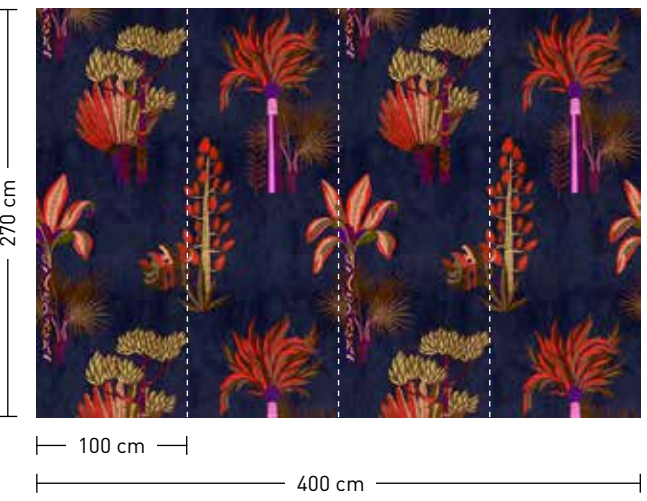

lagos 2
DD122812 200 g/m² ›Vlies Premium‹
DD122813 130 g/m² ›Vlies Matt‹
DD122814 ›Strukturvlies Plus‹
DD122815 200 g/m² ›Mica‹

formate

Standard: 400 x 270 cm
Individuell: Ihr Wunschformat

bestellung

Achtstellige Motiv-Material-Nr. und ggf. die Angabe Ihres Wunschformats (Breite x Höhe)

dimensions

Standard: 400 x 270 cm
Individual: your desired format

order

Eight-digit material-motif code and your desired format when needed (width x height)

Rapportierfähige Designs:
in Breite und Höhe endlos erweiterbar
Repeatable designs:
endlessly extendable in width and height