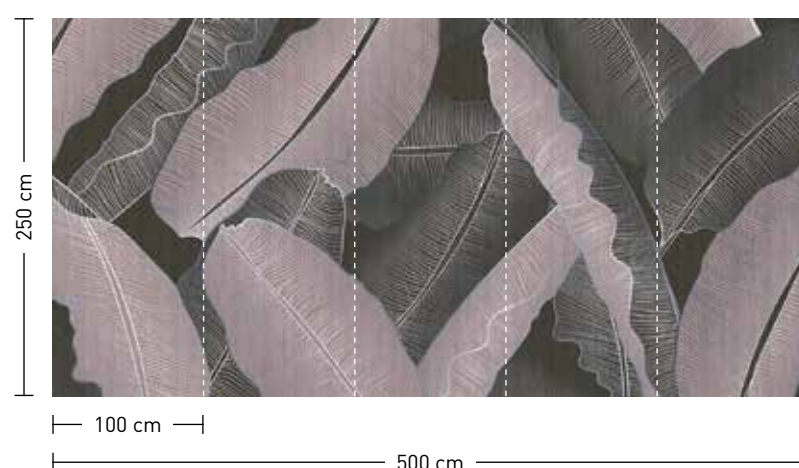

under cover 2

DD122964 200 g/m² ›Vlies Premium‹
DD122965 130 g/m² ›Vlies Matt‹
DD122966 ›Strukturvlies Plus‹
DD122967 200 g/m² ›Mica‹

formate

Standard: 500 x 250 cm
Individuell: Ihr Wunschformat

bestellung

Achtstellige Motiv-Material-Nr. und ggf. die Angabe Ihres Wunschformats (Breite x Höhe)

dimensions

Standard: 500 x 250 cm
Individual: your desired format

order

Eight-digit material-motif code and your desired format when needed (width x height)