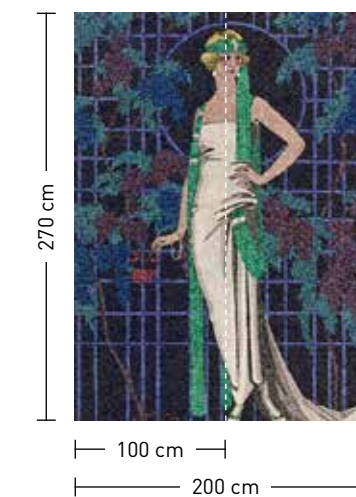

scala 2

- DD122244 200 g/m² ›Vlies Premium‹
- DD122245 130 g/m² ›Vlies Matt‹
- DD122246 ›Strukturvlies Plus‹
- DD122247 200 g/m² ›Mica‹