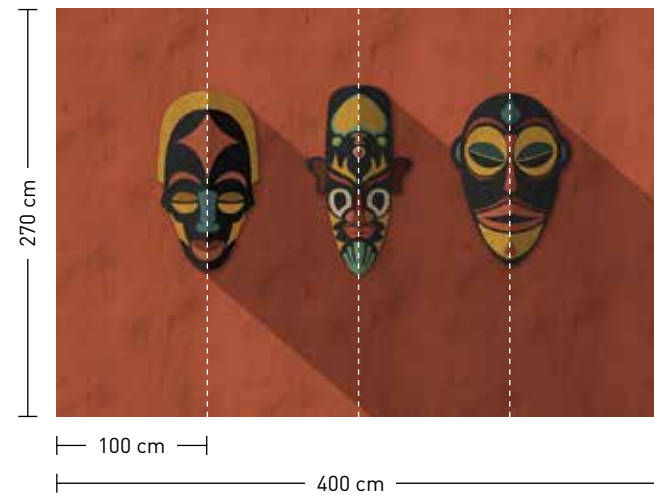

zulu 2
DD122860 200 g/m² ›Vlies Premium‹
DD122861 130 g/m² ›Vlies Matt‹
DD122862 ›Strukturvlies Plus‹
DD122863 200 g/m² ›Mica‹