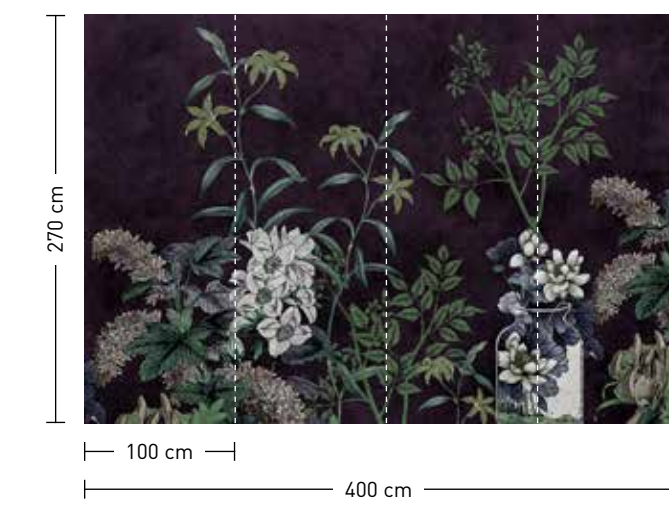

order

Eight-digit material-motif code
and your desired format when
needed (width x height)

100 cm 270 cm 400 cm