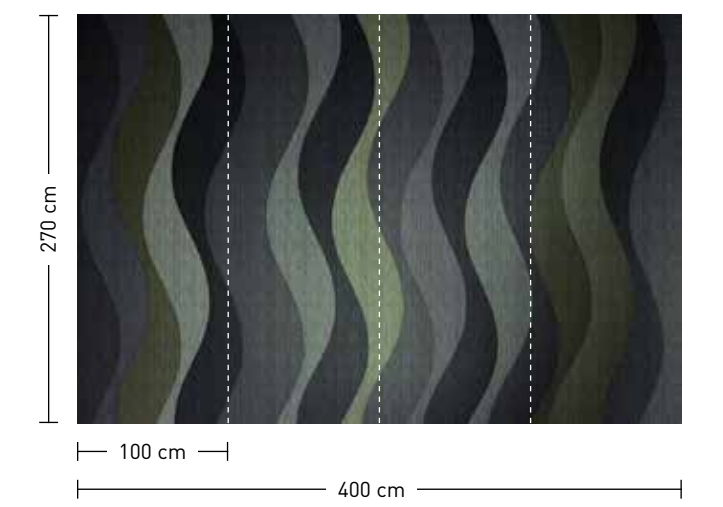

savoy 2

DD122296 200 g/m² ›Vlies Premium‹
DD122297 130 g/m² ›Vlies Matt‹
DD122298 ›Strukturvlies Plus‹
DD122299 200 g/m² ›Mica‹