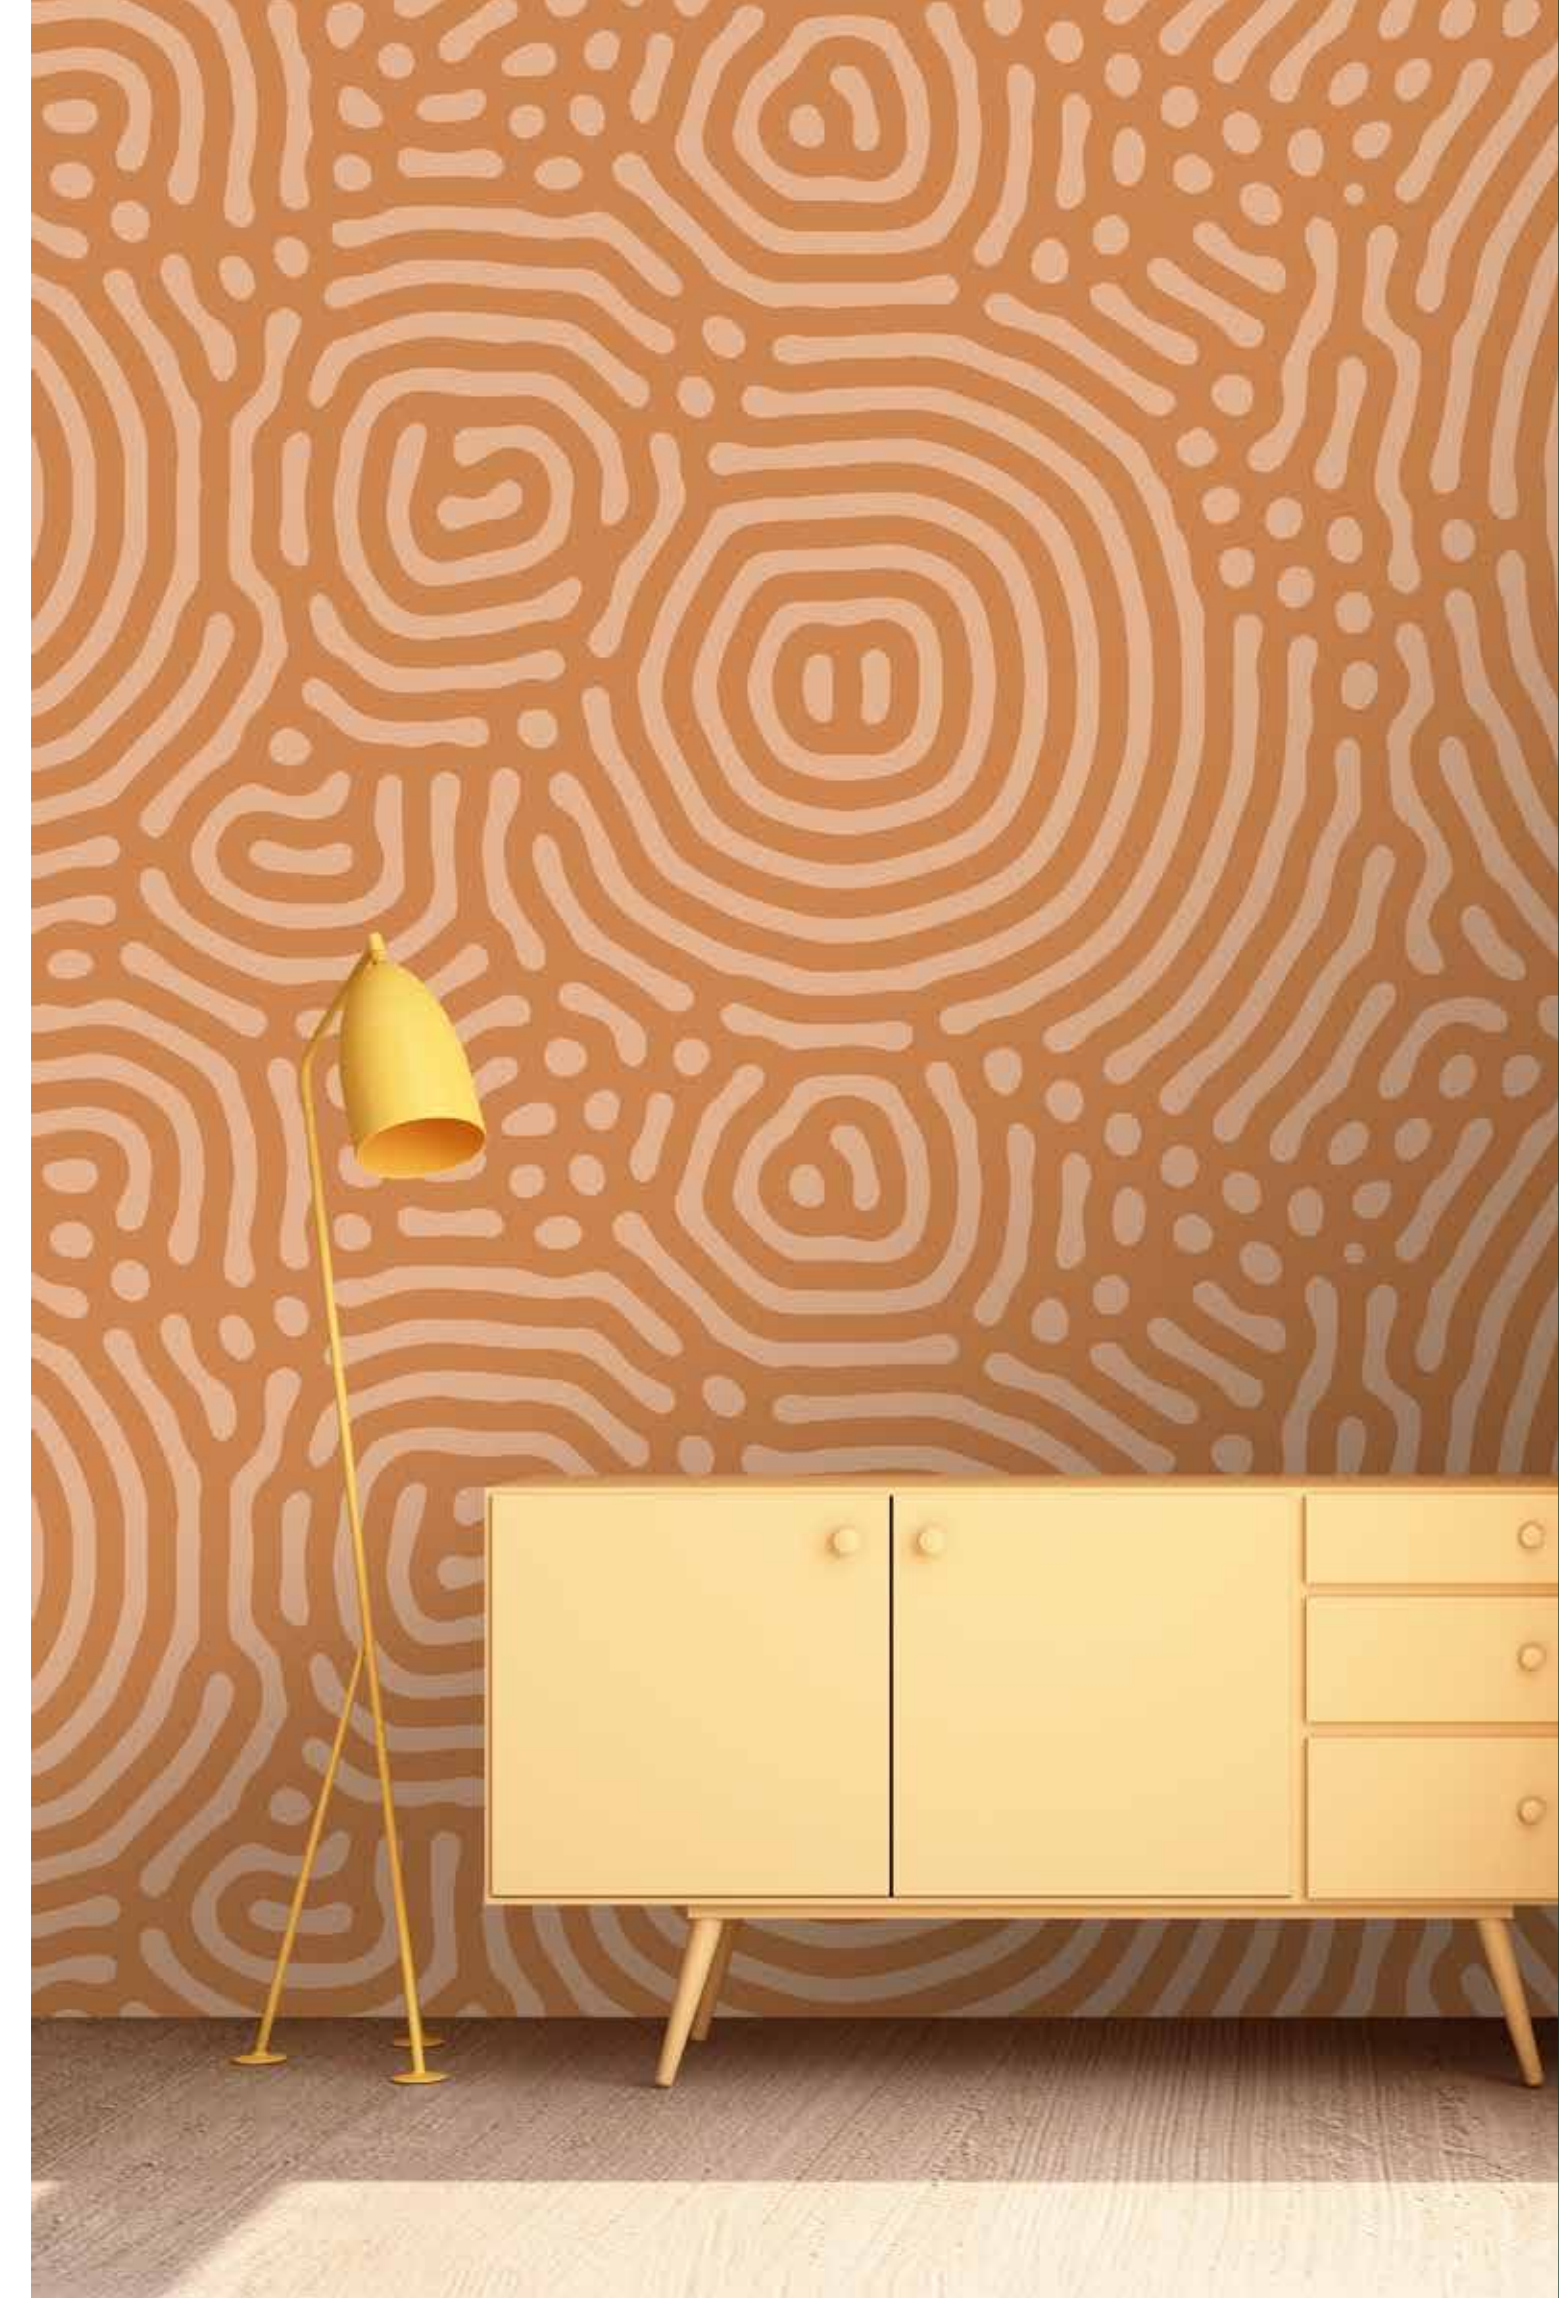

sahel

Rapportierfähige Designs:
in Breite und Höhe endlos
erweiterbar
Repeatable designs:
endlessly extendable in width
and height

Kombinierfähige Designs
Combineable designs

formate

Standard: 400 x 270 cm
Individuell: Ihr Wunschformat

bestellung

Achtstellige Motiv-Material-Nr.
und ggf. die Angabe Ihres
Wunschformats (Breite x Höhe)

dimensions

Standard: 400 x 270 cm
Individual: your desired format

order

Eight-digit material-motif code
and your desired format when
needed (width x height)

sahel 1

DD122844 200 g/m² ›Vlies Premium‹
DD122845 130 g/m² ›Vlies Matt‹
DD122846 ›Strukturvlies Plus‹
DD122847 200 g/m² ›Mica‹

sahel 2

DD122848 200 g/m² ›Vlies Premium‹
DD122849 130 g/m² ›Vlies Matt‹
DD122850 ›Strukturvlies Plus‹
DD122851 200 g/m² ›Mica‹

sahel 3

DD122852 200 g/m² ›Vlies Premium‹
DD122853 130 g/m² ›Vlies Matt‹
DD122854 ›Strukturvlies Plus‹
DD122855 200 g/m² ›Mica‹