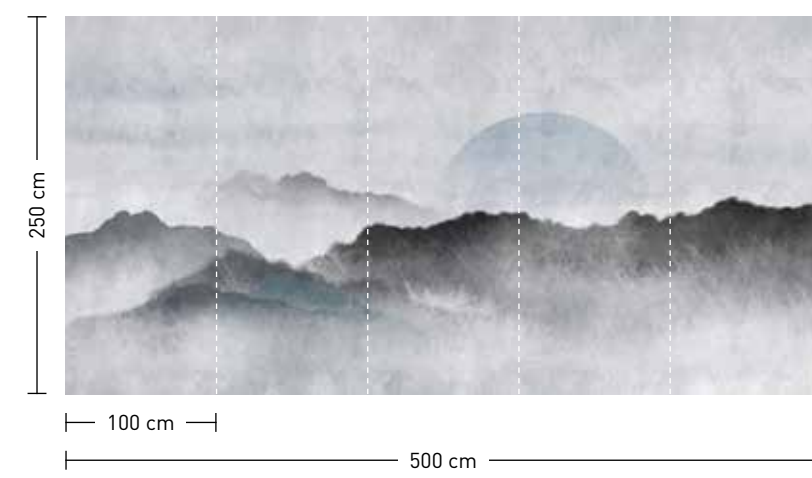

akaishi 2

DD122908 200 g/m² ›Vlies Premium‹
DD122909 130 g/m² ›Vlies Matt‹
DD122910 ›Strukturvlies Plus‹
DD122911 200 g/m² ›Mica‹

formate

Standard: 500 x 250 cm
Individuell: Ihr Wunschformat

bestellung

Achtstellige Motiv-Material-Nr. und ggf. die Angabe Ihres Wunschformats (Breite x Höhe)

dimensions

Standard: 500 x 250 cm
Individual: your desired format

order

Eight-digit material-motif code and your desired format when needed (width x height)