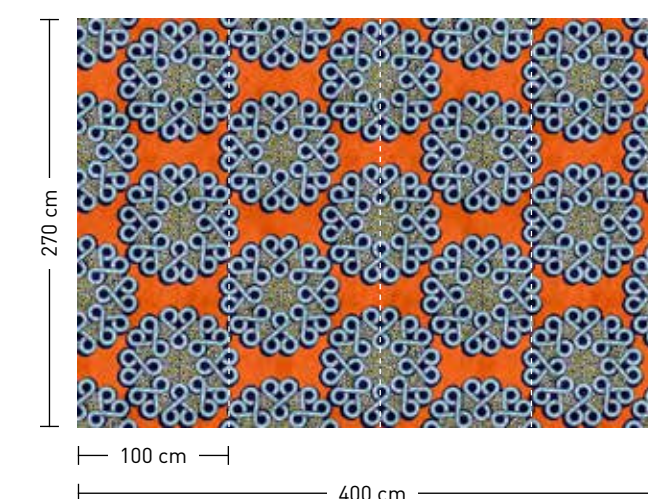

dakar 2

- DD122804 200 g/m² »Vlies Premium«
- DD122805 130 g/m² »Vlies Matt«
- DD122806 »Strukturvlies Plus«
- DD122807 200 g/m² »Mica«

formate

Standard: 400 x 270 cm
Individuell: Ihr Wunschformat

bestellung

Achtstellige Motiv-Material-Nr.
und ggf. die Angabe Ihres
Wunschformats (Breite x Höhe)

dimensions

Standard: 400 x 270 cm
Individual: your desired format

order

Eight-digit material-motif code
and your desired format when
needed (width x height)