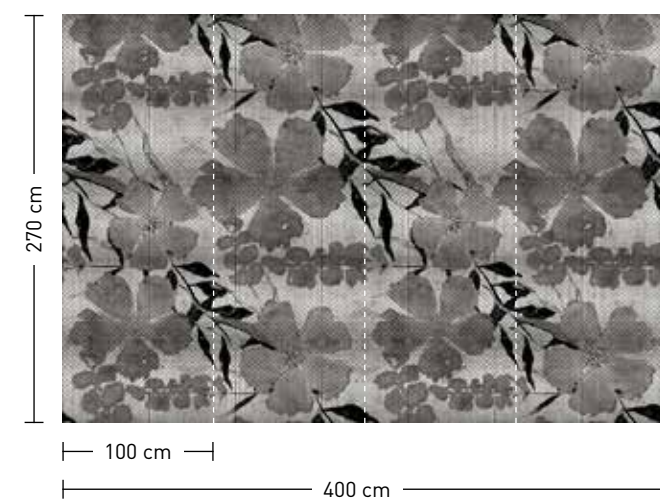

odessa 2

- DD122980 200 g/m² »Vlies Premium«
- DD122981 130 g/m² »Vlies Matt«
- DD122982 »Strukturvlies Plus«
- DD122983 200 g/m² »Mica«