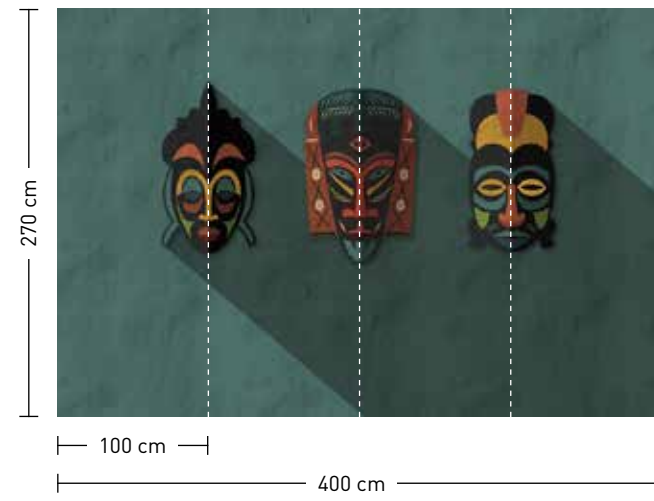

zulu 3
DD122864 200 g/m² ›Vlies Premium‹
DD122861 130 g/m² ›Vlies Matt‹
DD122866 ›Strukturvlies Plus‹
DD122867 200 g/m² ›Mica‹

formate

Standard: 400 x 270 cm
Individuell: Ihr Wunschformat

bestellung

Achtstellige Motiv-Material-Nr. und ggf. die Angabe Ihres Wunschformats (Breite x Höhe)

dimensions

Standard: 400 x 270 cm
Individual: your desired format

order

Eight-digit material-motif code and your desired format when needed [width x height]