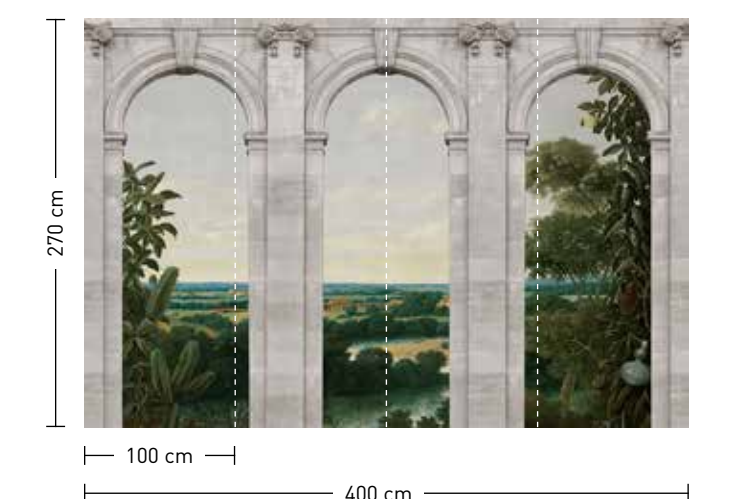

castello 2

- DD122204 200 g/m² ›Vlies Premium‹
- DD122205 130 g/m² ›Vlies Matt‹
- DD122206 ›Strukturvlies Plus‹
- DD122207 200 g/m² ›Mica‹

celebrate classics