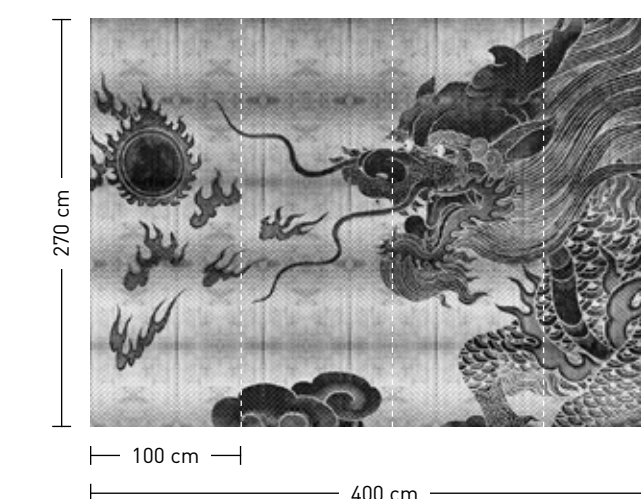

shenzen 3

DD122944 200 g/m² ›Vlies Premium‹
DD122945 130 g/m² ›Vlies Matt‹
DD122946 ›Strukturvlies Plus‹
DD122947 200 g/m² ›Mica‹