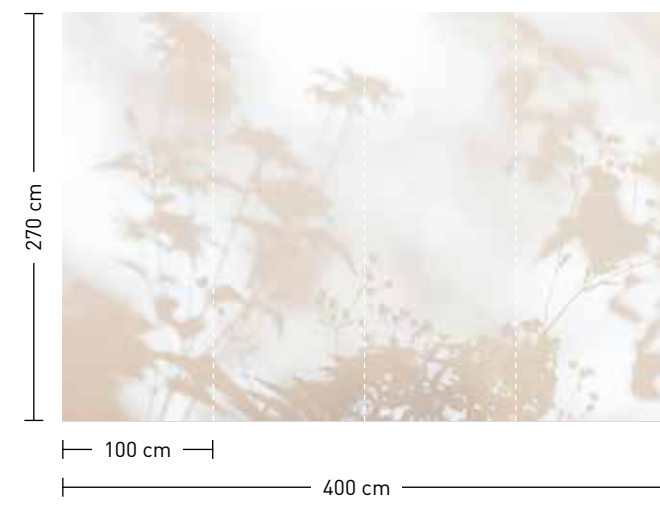

shadow room 1
DD122016 200 g/m² ›Vlies Premium‹
DD122017 130 g/m² ›Vlies Matt‹
DD122018 ›Strukturvlies Plus‹
DD122019 200 g/m² ›Mica‹