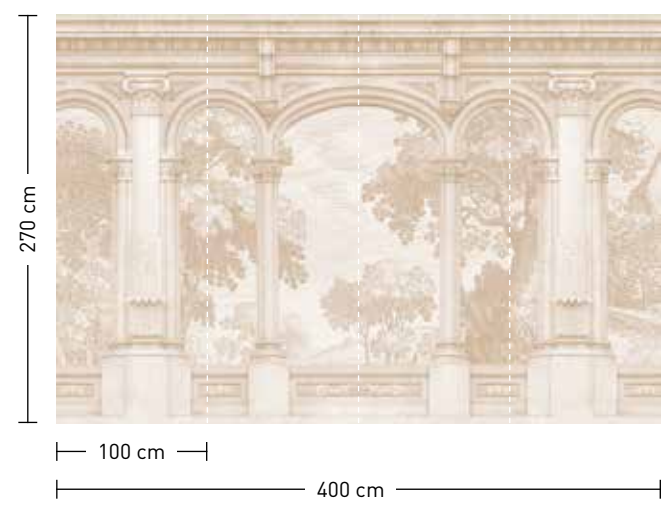

roma 2

DD122212 200 g/m² ›Vlies Premium‹
DD122213 130 g/m² ›Vlies Matt‹
DD122214 ›Strukturvlies Plus‹
DD122215 200 g/m² ›Mica‹