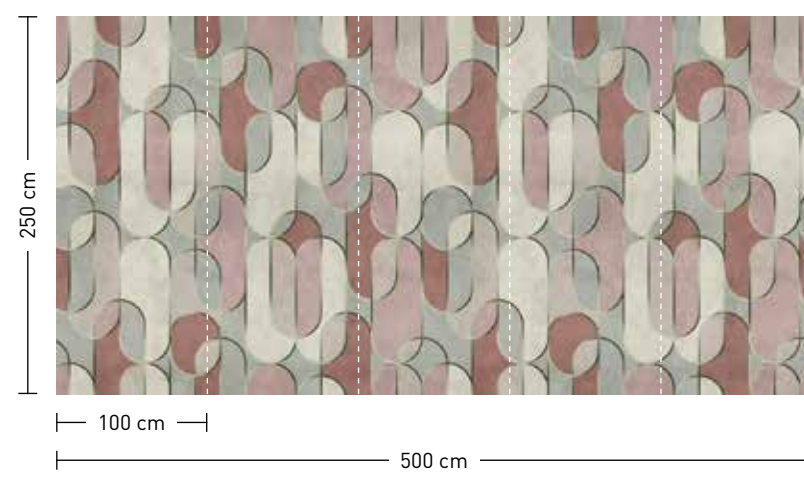

ritz 1
DD122324 200 g/m² ›Vlies Premium‹
DD122325 130 g/m² ›Vlies Matt‹
DD122326 ›Strukturvlies Plus‹
DD122327 200 g/m² ›Mica‹