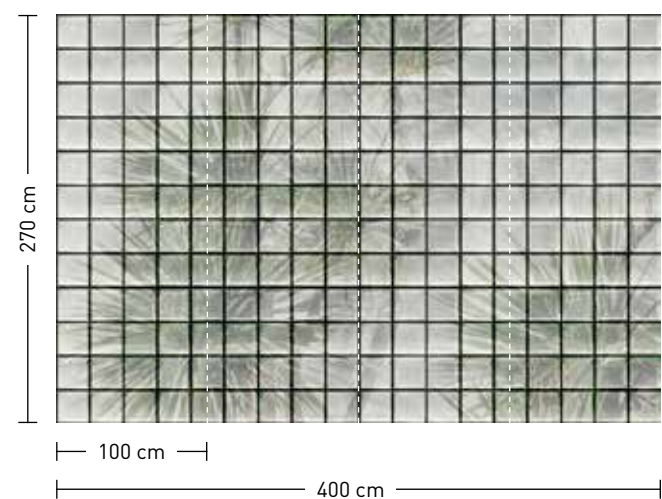

greenhouse 1

- DD122072 200 g/m² ›Vlies Premium‹
- DD122073 130 g/m² ›Vlies Matt‹
- DD122074 ›Strukturvlies Plus‹
- DD122075 200 g/m² ›Mica‹