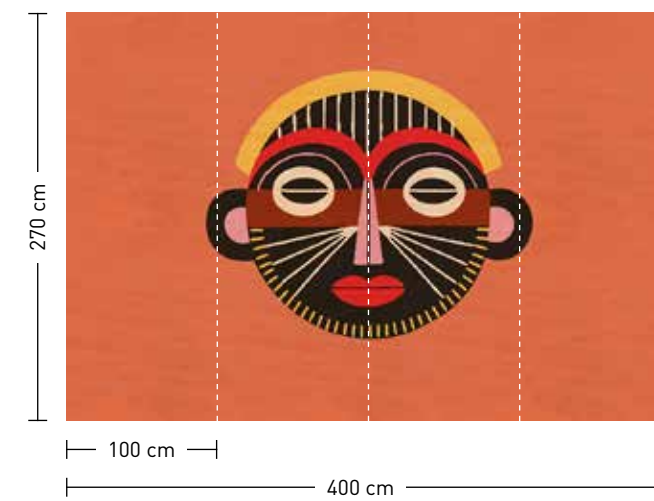

overseas 2

DD121936 200 g/m² ›Vlies Premium‹
DD121937 130 g/m² ›Vlies Matt‹
DD121938 ›Strukturvlies Plus‹
DD121939 200 g/m² ›Mica‹