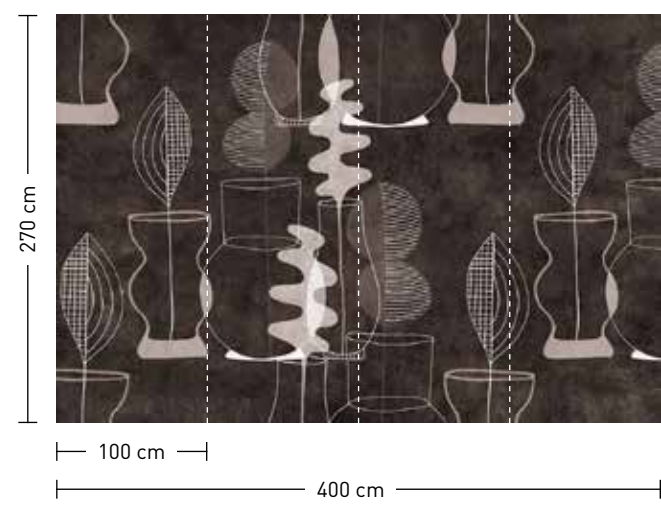

pablo's room 2
DD122516 200 g/m² ›Vlies Premium‹
DD122517 130 g/m² ›Vlies Matt‹
DD122518 ›Strukturvlies Plus‹
DD122519 200 g/m² ›Mica‹