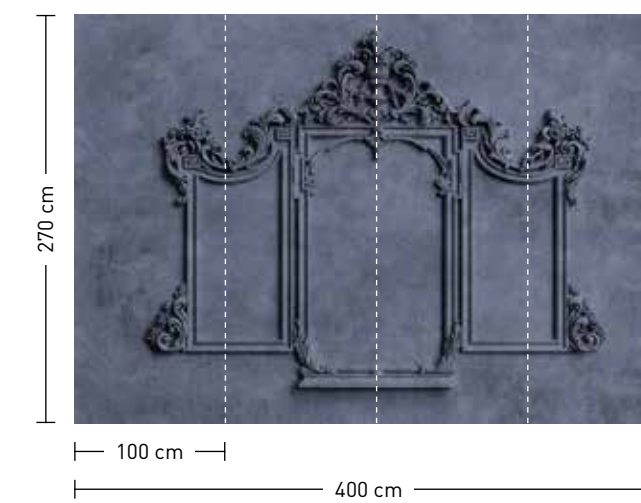

lyon 3

- DD122708 200 g/m² ›Vlies Premium‹
- DD122709 130 g/m² ›Vlies Matt‹
- DD122710 ›Strukturvlies Plus‹
- DD122711 200 g/m² ›Mica‹