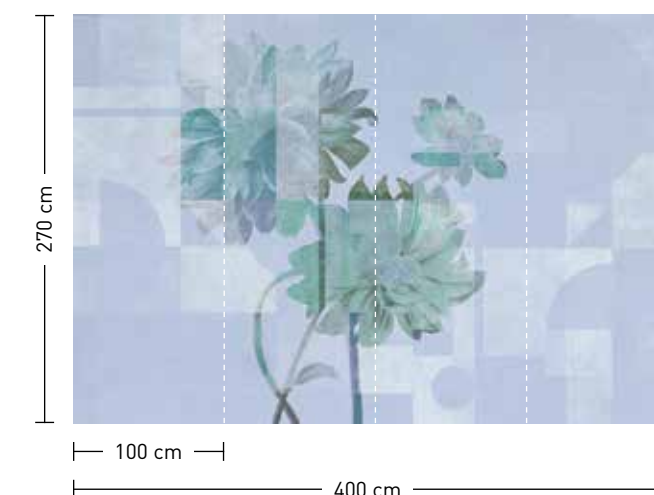

queen's garden 1

- DD121912 200 g/m² »Vlies Premium«
- DD121913 130 g/m² »Vlies Matt«
- DD121914 »Strukturvlies Plus«
- DD121915 200 g/m² »Mica«