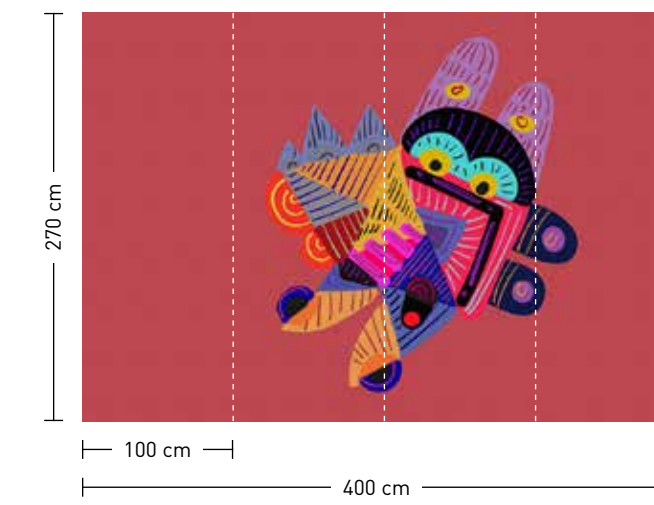

order

Eight-digit material-motif code
and your desired format when
needed (width x height)

looneyland 1

DD121920 200 g/m² ›Vlies Premium‹
DD121921 130 g/m² ›Vlies Matt‹
DD121922 ›Strukturvlies Plus‹
DD121923 200 g/m² ›Mica‹