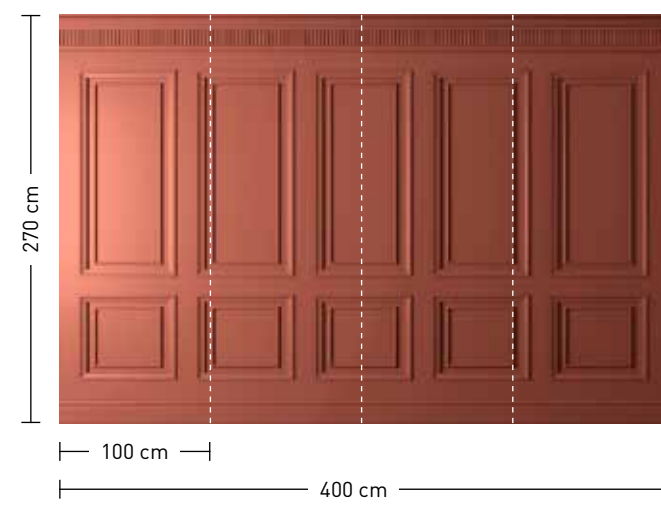

kensington 2

- DD122716 200 g/m² ›Vlies Premium‹
- DD122717 130 g/m² ›Vlies Matt‹
- DD122718 ›Strukturvlies Plus‹
- DD122719 200 g/m² ›Mica‹