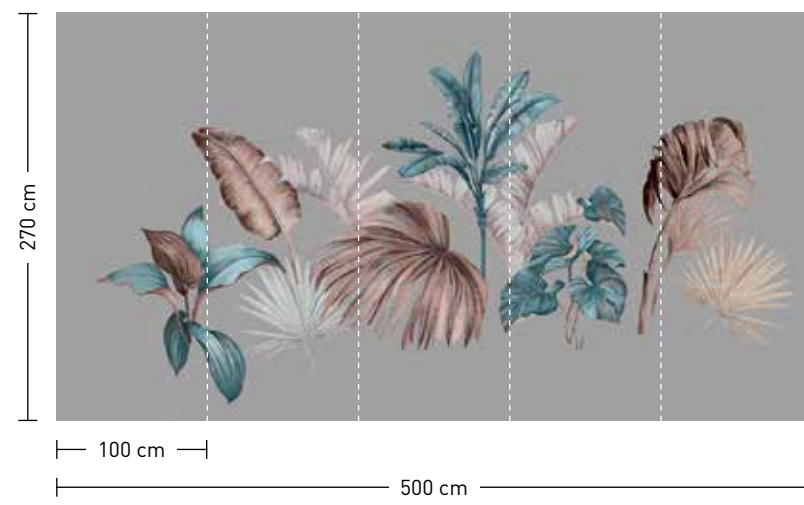

brasilia 1

DD122492 200 g/m² »Vlies Premium«
DD122493 130 g/m² »Vlies Matt«
DD122494 »Strukturvlies Plus«
DD122495 200 g/m² »Mica«