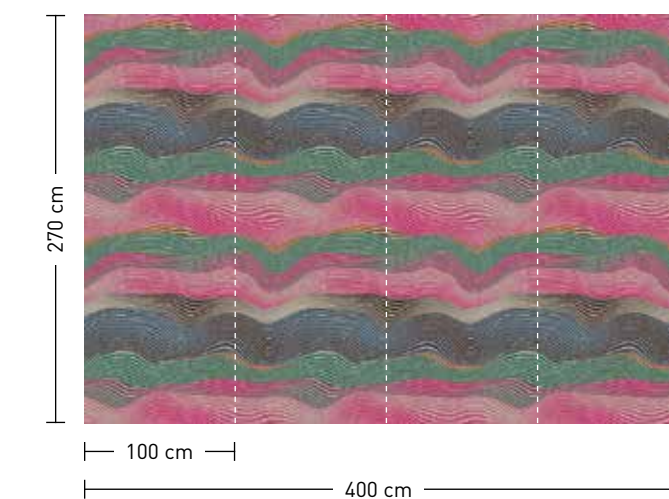

order

Eight-digit material-motif code
and your desired format when
needed [width x height]

space 1

- DD122760 200 g/m² ›Vlies Premium‹
- DD122761 130 g/m² ›Vlies Matt‹
- DD122762 ›Strukturvlies Plus‹
- DD122763 200 g/m² ›Mica‹