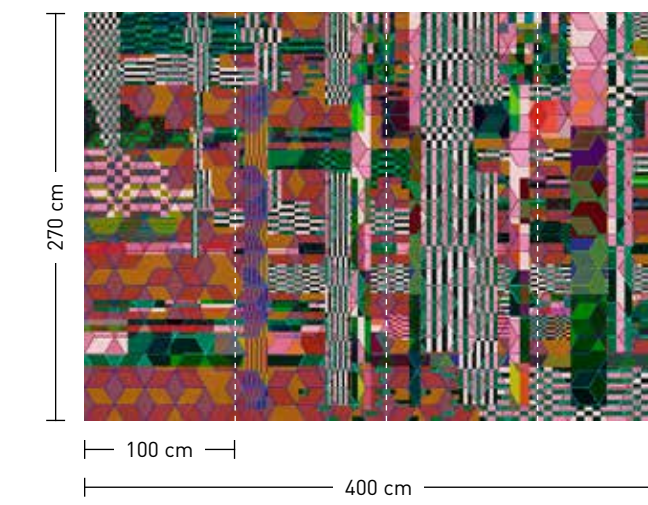

order

Eight-digit material-motif code
and your desired format when
needed (width x height)

mirage 2

- DD122256 200 g/m² ›Vlies Premium‹
- DD122257 130 g/m² ›Vlies Matt‹
- DD122258 ›Strukturvlies Plus‹
- DD122259 200 g/m² ›Mica‹