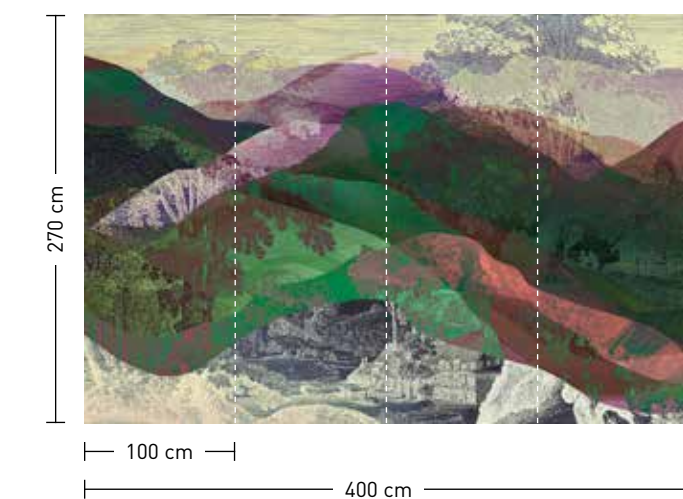

hidden valley 1

- DD121808 200 g/m² ›Vlies Premium‹
- DD121809 130 g/m² ›Vlies Matt‹
- DD121810 ›Strukturvlies Plus‹
- DD121811 200 g/m² ›Mica‹