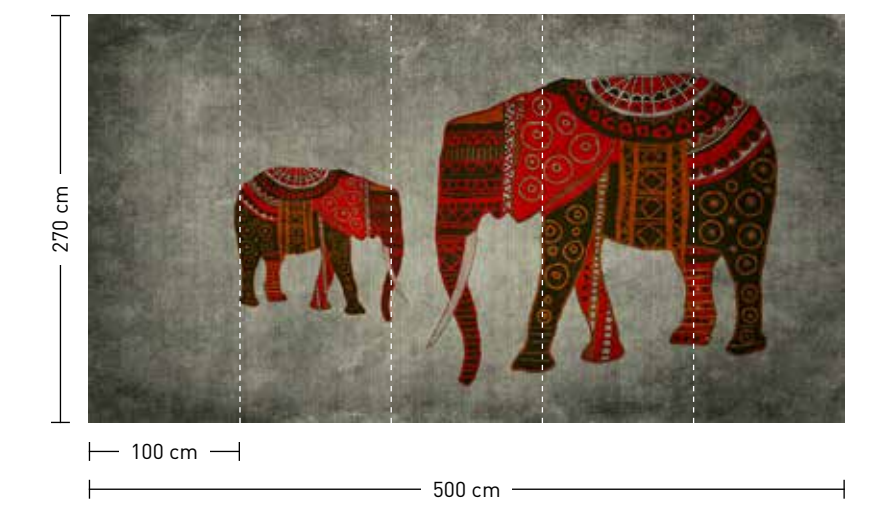

nairobi 4

DD122796 200 g/m² ›Vlies Premium‹
DD122797 130 g/m² ›Vlies Matt‹
DD122798 ›Strukturvlies Plus‹
DD122799 200 g/m² ›Mica‹