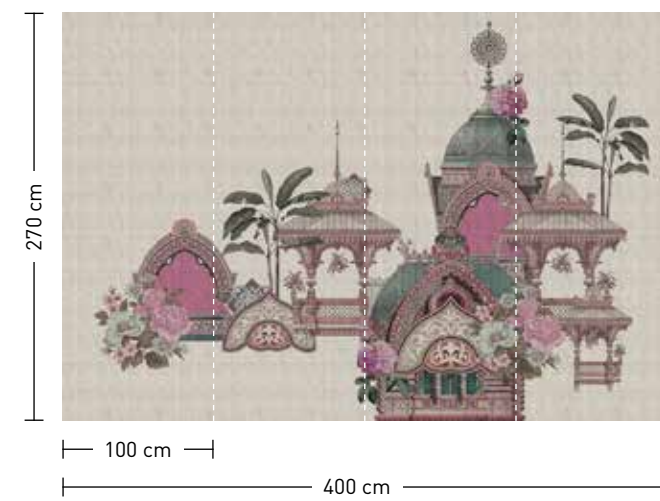

jaipur 2

- DD121828 200 g/m² -Vlies Premium<
- DD121829 130 g/m² -Vlies Matt<
- DD121830 >Strukturvlies Plus<
- DD121831 200 g/m² -Mica<