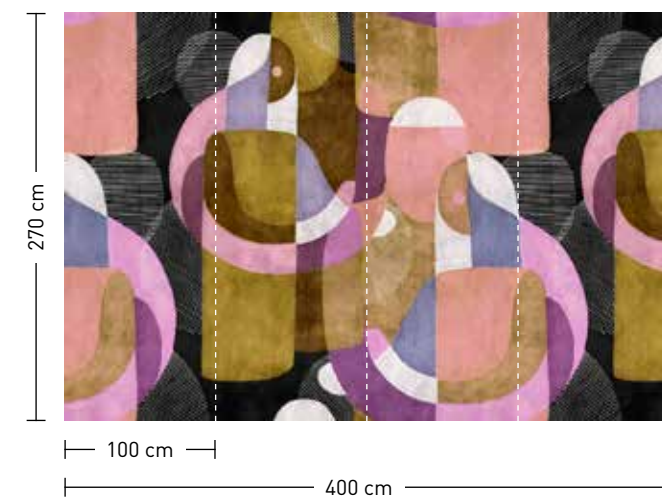

meeting place 3

DD122572 200 g/m² ›Vlies Premium‹
DD122573 130 g/m² ›Vlies Matt‹
DD122574 ›Strukturvlies Plus‹
DD122575 200 g/m² ›Mica‹

Rapportierfähige Designs:
in Breite und Höhe endlos erweiterbar
Repeatable designs:
endlessly extendable in width and height

formate

Standard: 400 x 270 cm
Individuell: Ihr Wunschformat

bestellung

Achtstellige Motiv-Material-Nr.
und ggf. die Angabe Ihres
Wunschformats (Breite x Höhe)

dimensions

Standard: 400 x 270 cm
Individuell: your desired format

order

Eight-digit material-motif code
and your desired format when
needed (width x height)