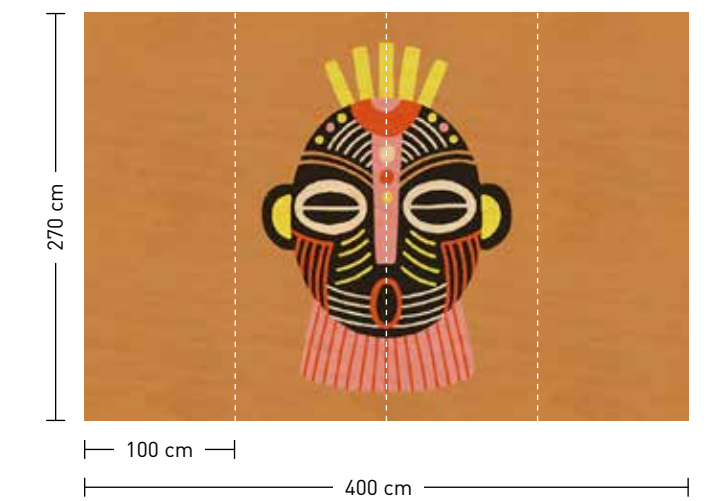

overseas 4

DD121944 200 g/m² ›Vlies Premium‹
DD121945 130 g/m² ›Vlies Matt‹
DD121946 ›Strukturvlies Plus‹
DD121947 200 g/m² ›Mica‹