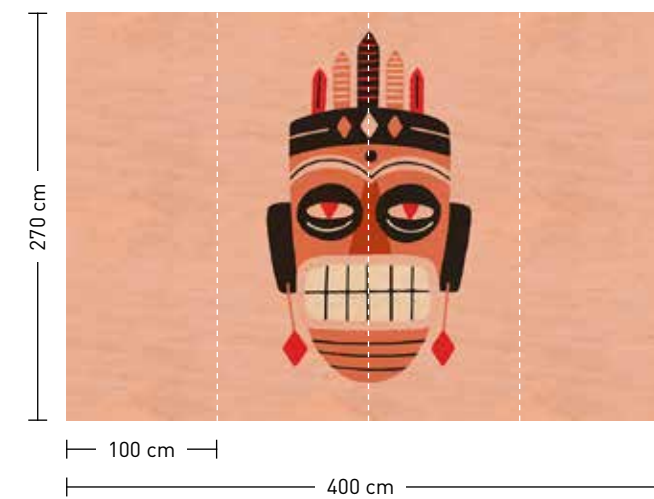

overseas 1

DD121932 200 g/m² ›Vlies Premium‹
DD121933 130 g/m² ›Vlies Matt‹
DD121934 ›Strukturvlies Plus‹
DD121935 200 g/m² ›Mica‹