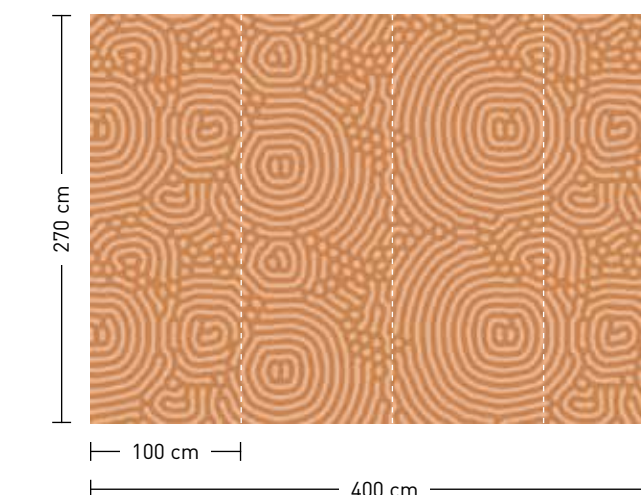

sahel 2

DD122848 200 g/m² ›Vlies Premium‹
DD122849 130 g/m² ›Vlies Matt‹
DD122850 ›Strukturvlies Plus‹
DD122851 200 g/m² ›Mica‹