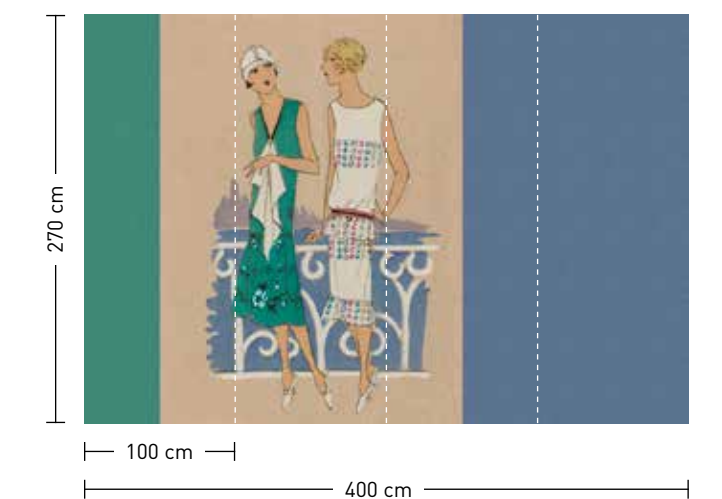

parisienne 3

DD122280 200 g/m² ›Vlies Premium‹
DD122281 130 g/m² ›Vlies Matt‹
DD122282 ›Strukturvlies Plus‹
DD122283 200 g/m² ›Mica‹