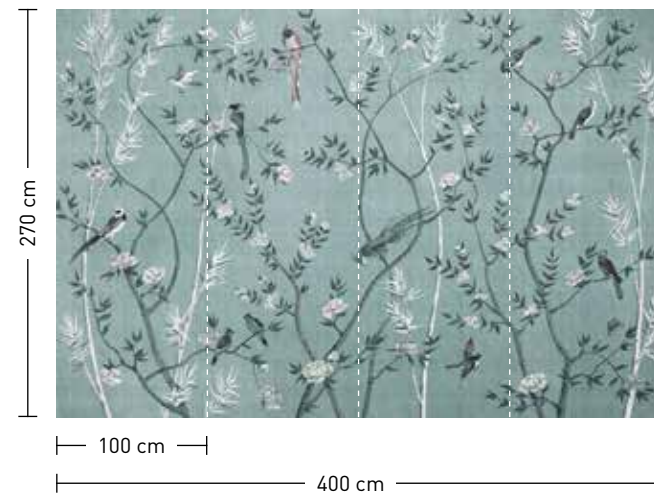

tea room 1

- DD121996 200 g/m² »Vlies Premium«
- DD121997 130 g/m² »Vlies Matt«
- DD121998 »Strukturvlies Plus«
- DD121999 200 g/m² »Mica«

formate

Standard: 400 x 270 cm
Individuell: Ihr Wunschformat

bestellung

Achtstellige Motiv-Material-Nr. und ggf. die Angabe Ihres Wunschformats (Breite x Höhe)

dimensions

Standard: 400 x 270 cm
Individual: your desired format

order

Eight-digit material-motif code and your desired format when needed (width x height)

S

Motive mit Naturleinenstruktur (Detailsicht s. Seite 252)
Motifs with natural linen structure (for details see page 252)