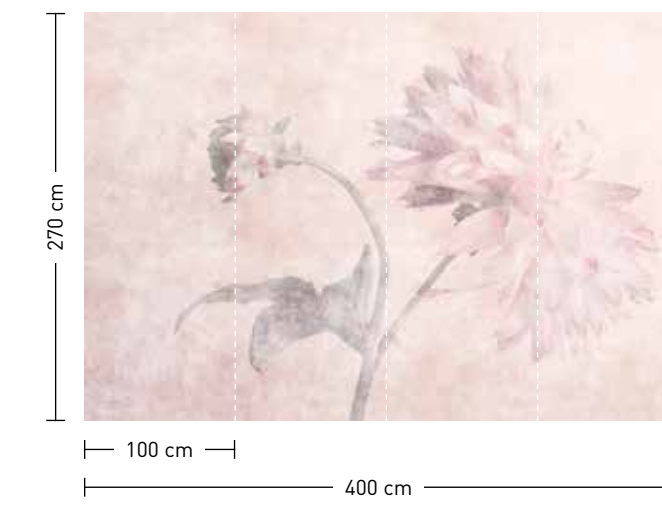

dimensions
 Standard: 400 x 270 cm
 Individual: your desired format

order
 Eight-digit material-motif code
 and your desired format when
 needed (width x height)

100 cm 270 cm 400 cm

morning room 1

DD122388 200 g/m² ›Vlies Premium‹
 DD122389 130 g/m² ›Vlies Matt‹
 DD122390 ›Strukturvlies Plus‹
 DD122391 200 g/m² ›Mica‹