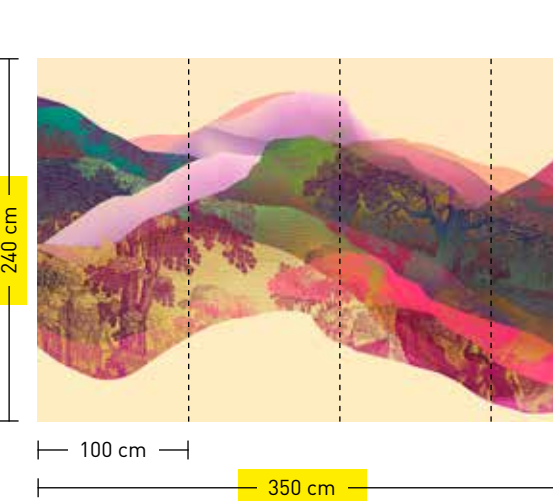

magic mountain 2

DD121800 200 g/m² ›Vlies Premium‹
DD121801 130 g/m² ›Vlies Matt‹
DD121802 ›Strukturvlies Plus‹
DD121803 200 g/m² ›Mica‹

Sie haben sich für eine individuelle Motivgröße und das Material 200 g/m² Vlies Premium entschieden: **›Motiv DD121800 – Format B 350 x H 240 cm‹.** Das Druckmotiv wird skaliert und auf die individuelle Größe angepasst (Bahn 4 ist 50 cm breit). Sie erhalten ein PDF mit dem individuellen Layout und geben die Daten für die Produktion frei.

You have opted for an individual size of your image and the material 200 g/m² Vlies Premium: **›motif DD121800 – format w 350 x h 240 cm‹.** The printed image is scaled and adapted to the individual size (web 4 is 50 cm wide). You will receive a PDF with the individual layout in order to approve the data for production.