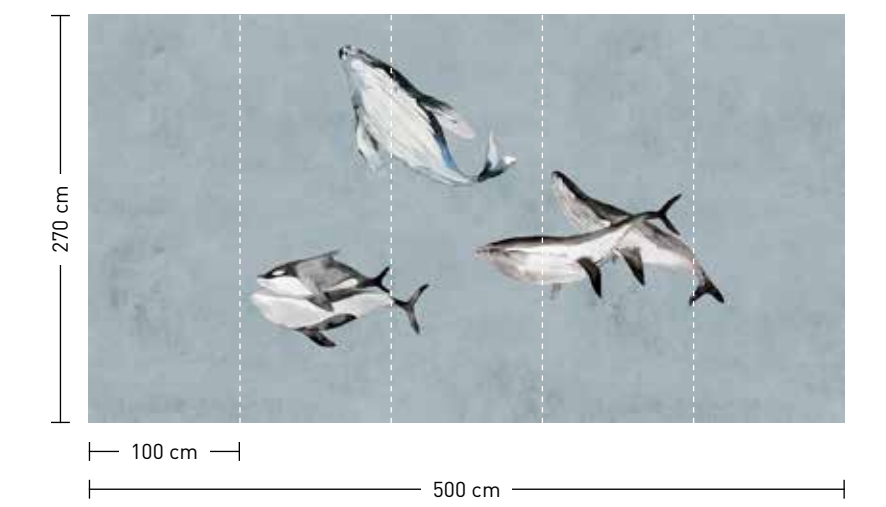

ocean's five 2

- DD122012 200 g/m² ›Vlies Premium‹
- DD122013 130 g/m² ›Vlies Matt‹
- DD122014 ›Strukturvlies Plus‹
- DD122015 200 g/m² ›Mica‹

Motive mit Betonstruktur
(Detailansicht s. Seite 252)
Motifs with concrete structure
(for details see page 252)