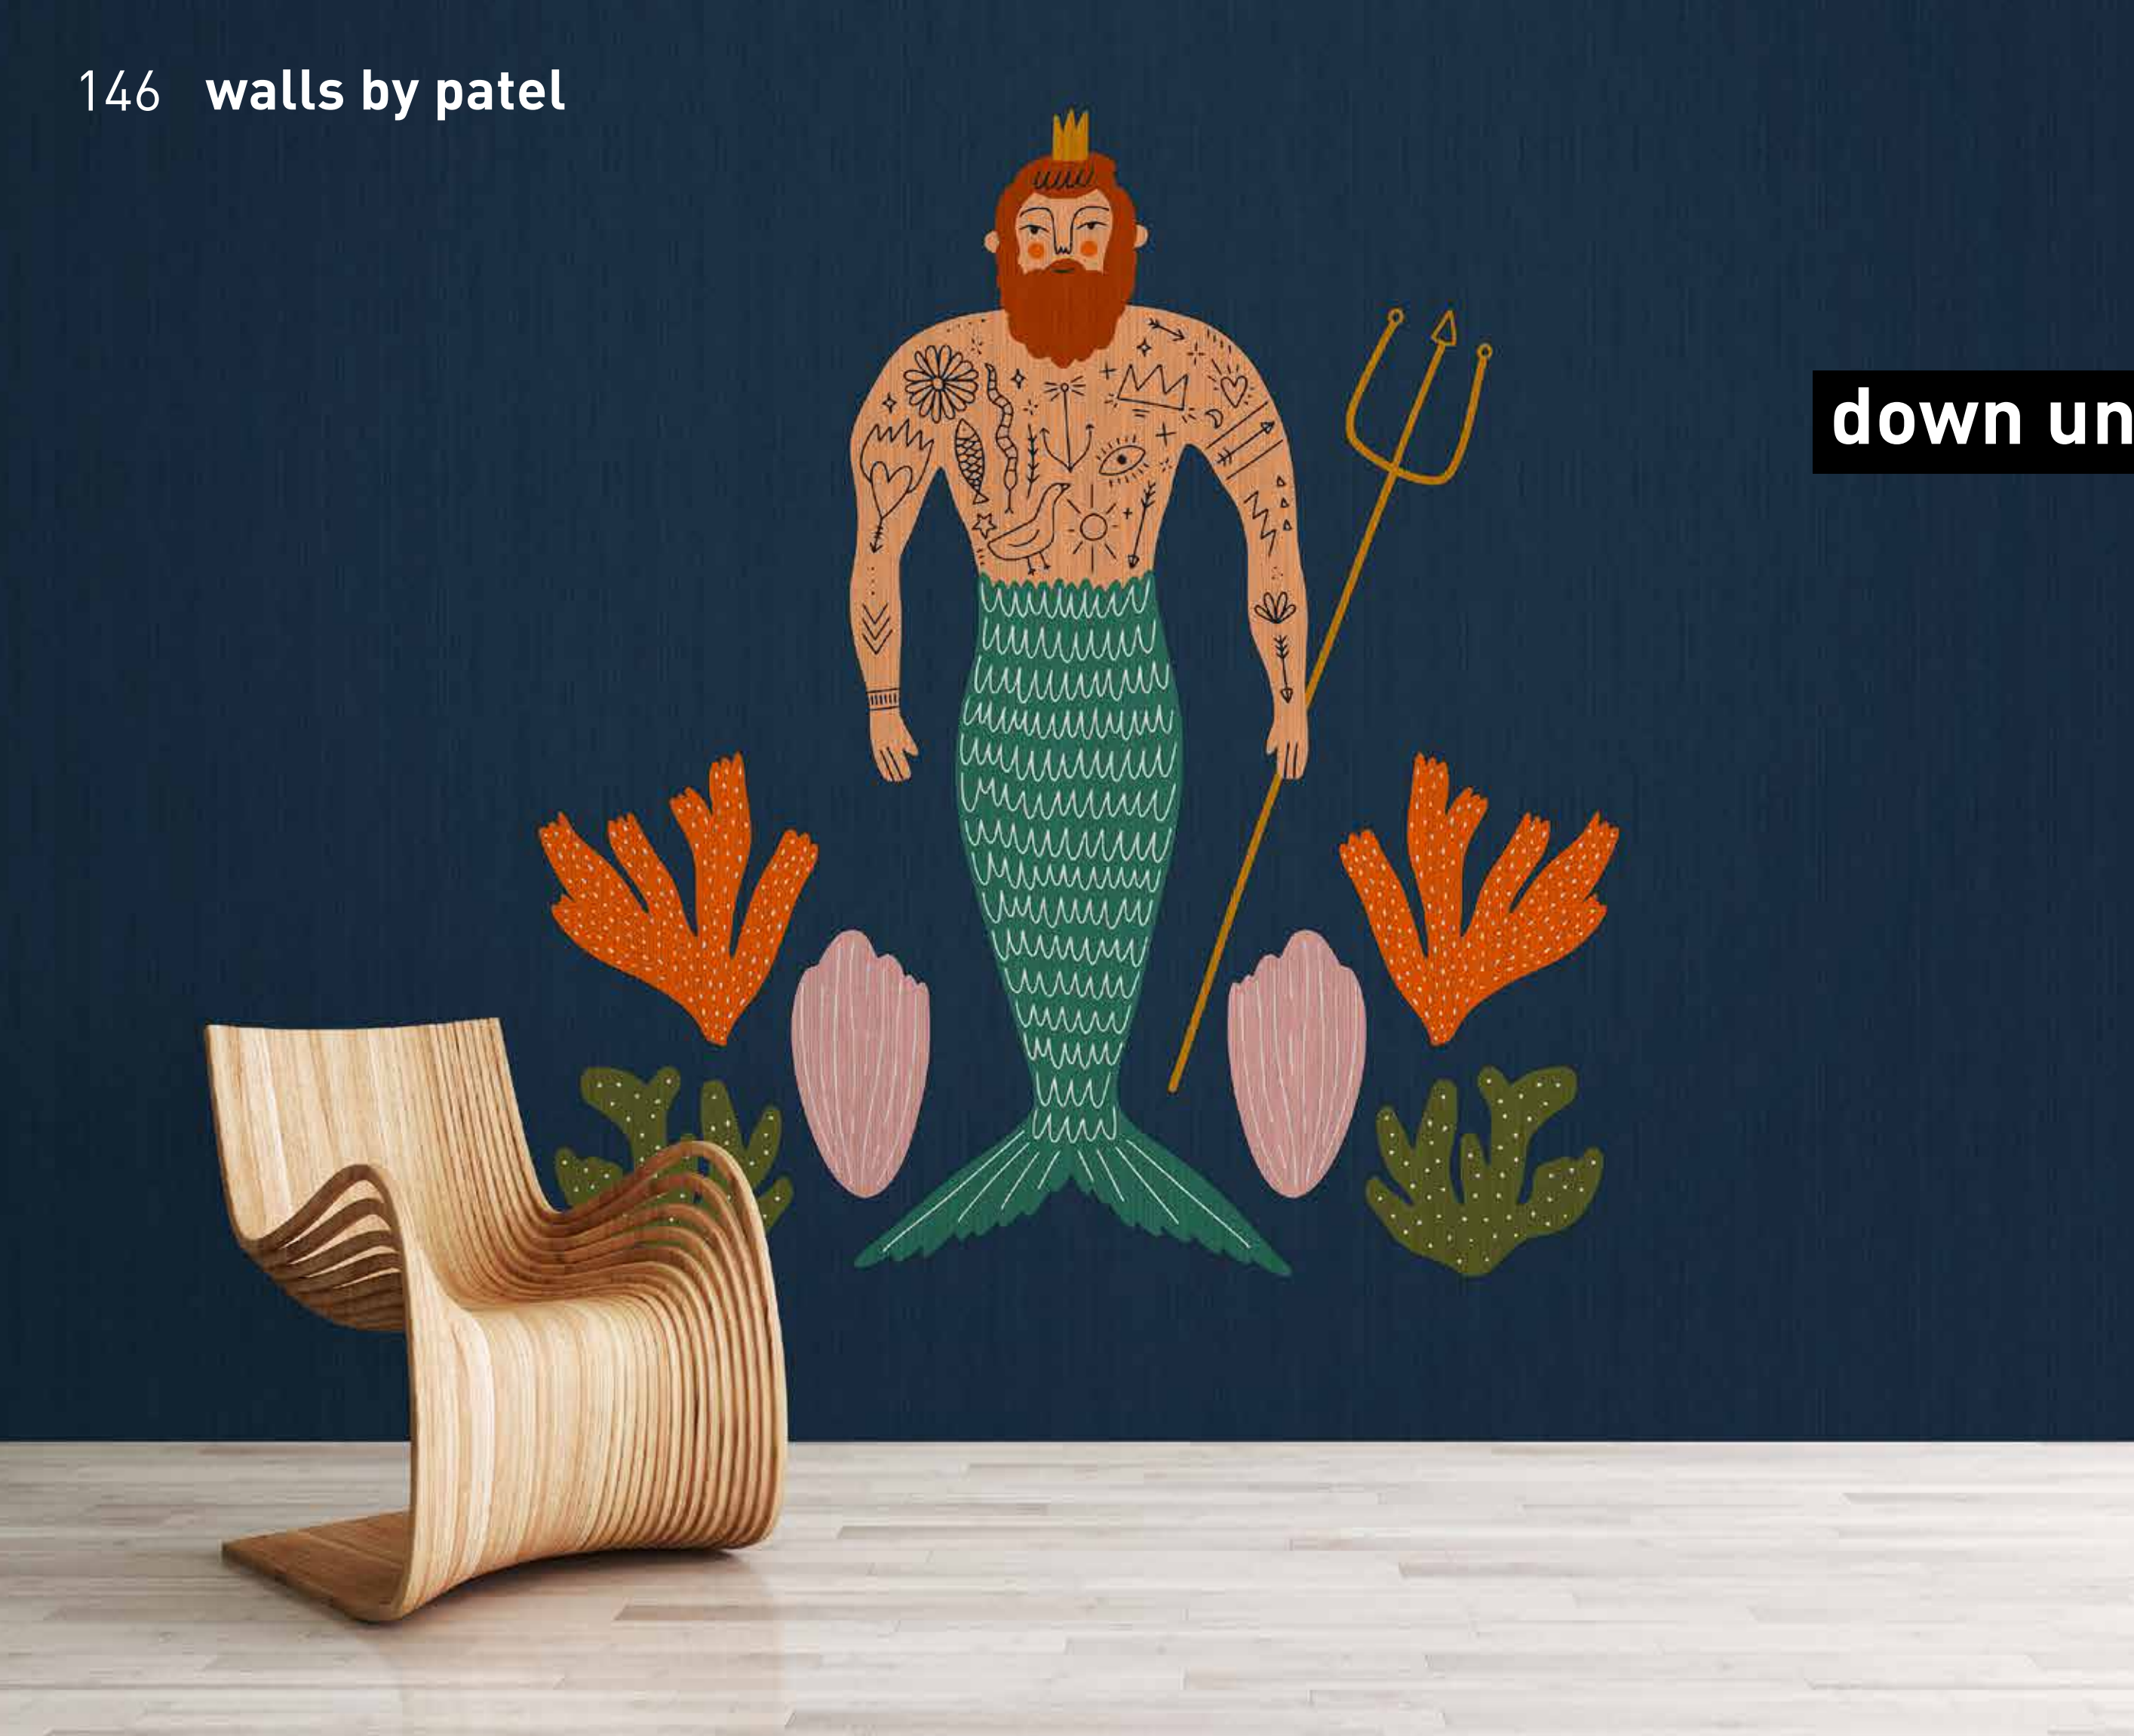

down under

S

Motive mit Textilfadenstruktur
(Detailansicht s. Seite 252)
Motifs with textile thread structure
(for details see page 252)

down under 1

- DD122456 200 g/m² ›Vlies Premium‹
- DD122457 130 g/m² ›Vlies Matt‹
- DD122458 ›Strukturvlies Plus‹
- DD122459 200 g/m² ›Mica‹

down under 2

- DD122460 200 g/m² ›Vlies Premium‹
- DD122461 130 g/m² ›Vlies Matt‹
- DD122462 ›Strukturvlies Plus‹
- DD122463 200 g/m² ›Mica‹