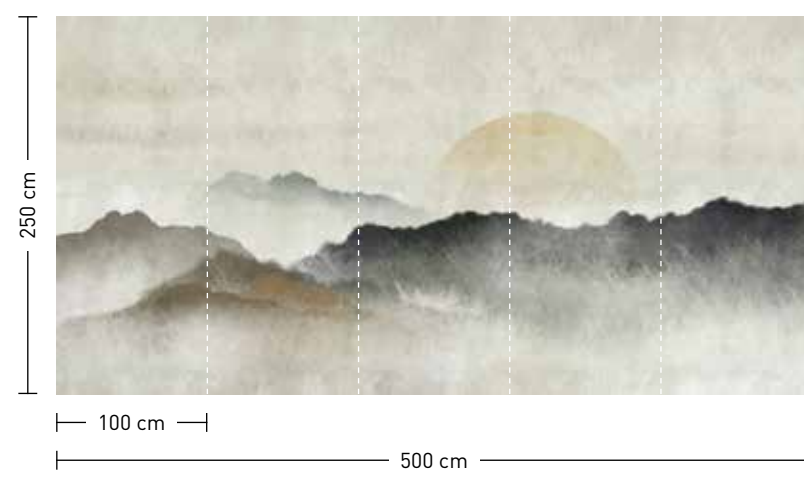

akaishi 1

DD122904 200 g/m² ›Vlies Premium‹
DD122905 130 g/m² ›Vlies Matt‹
DD122906 ›Strukturvlies Plus‹
DD122907 200 g/m² ›Mica‹