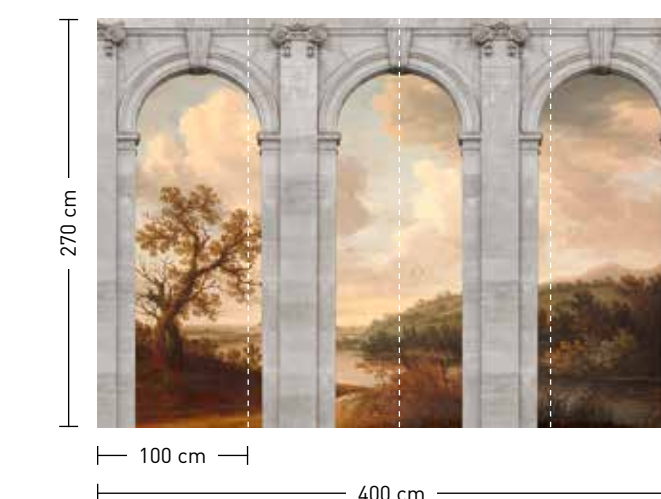

order

Eight-digit material-motif code and your desired format when needed [width x height]

castello 1

- DD122200 200 g/m² ›Vlies Premium‹
- DD122201 130 g/m² ›Vlies Matt‹
- DD122202 ›Strukturvlies Plus‹
- DD122203 200 g/m² ›Mica‹