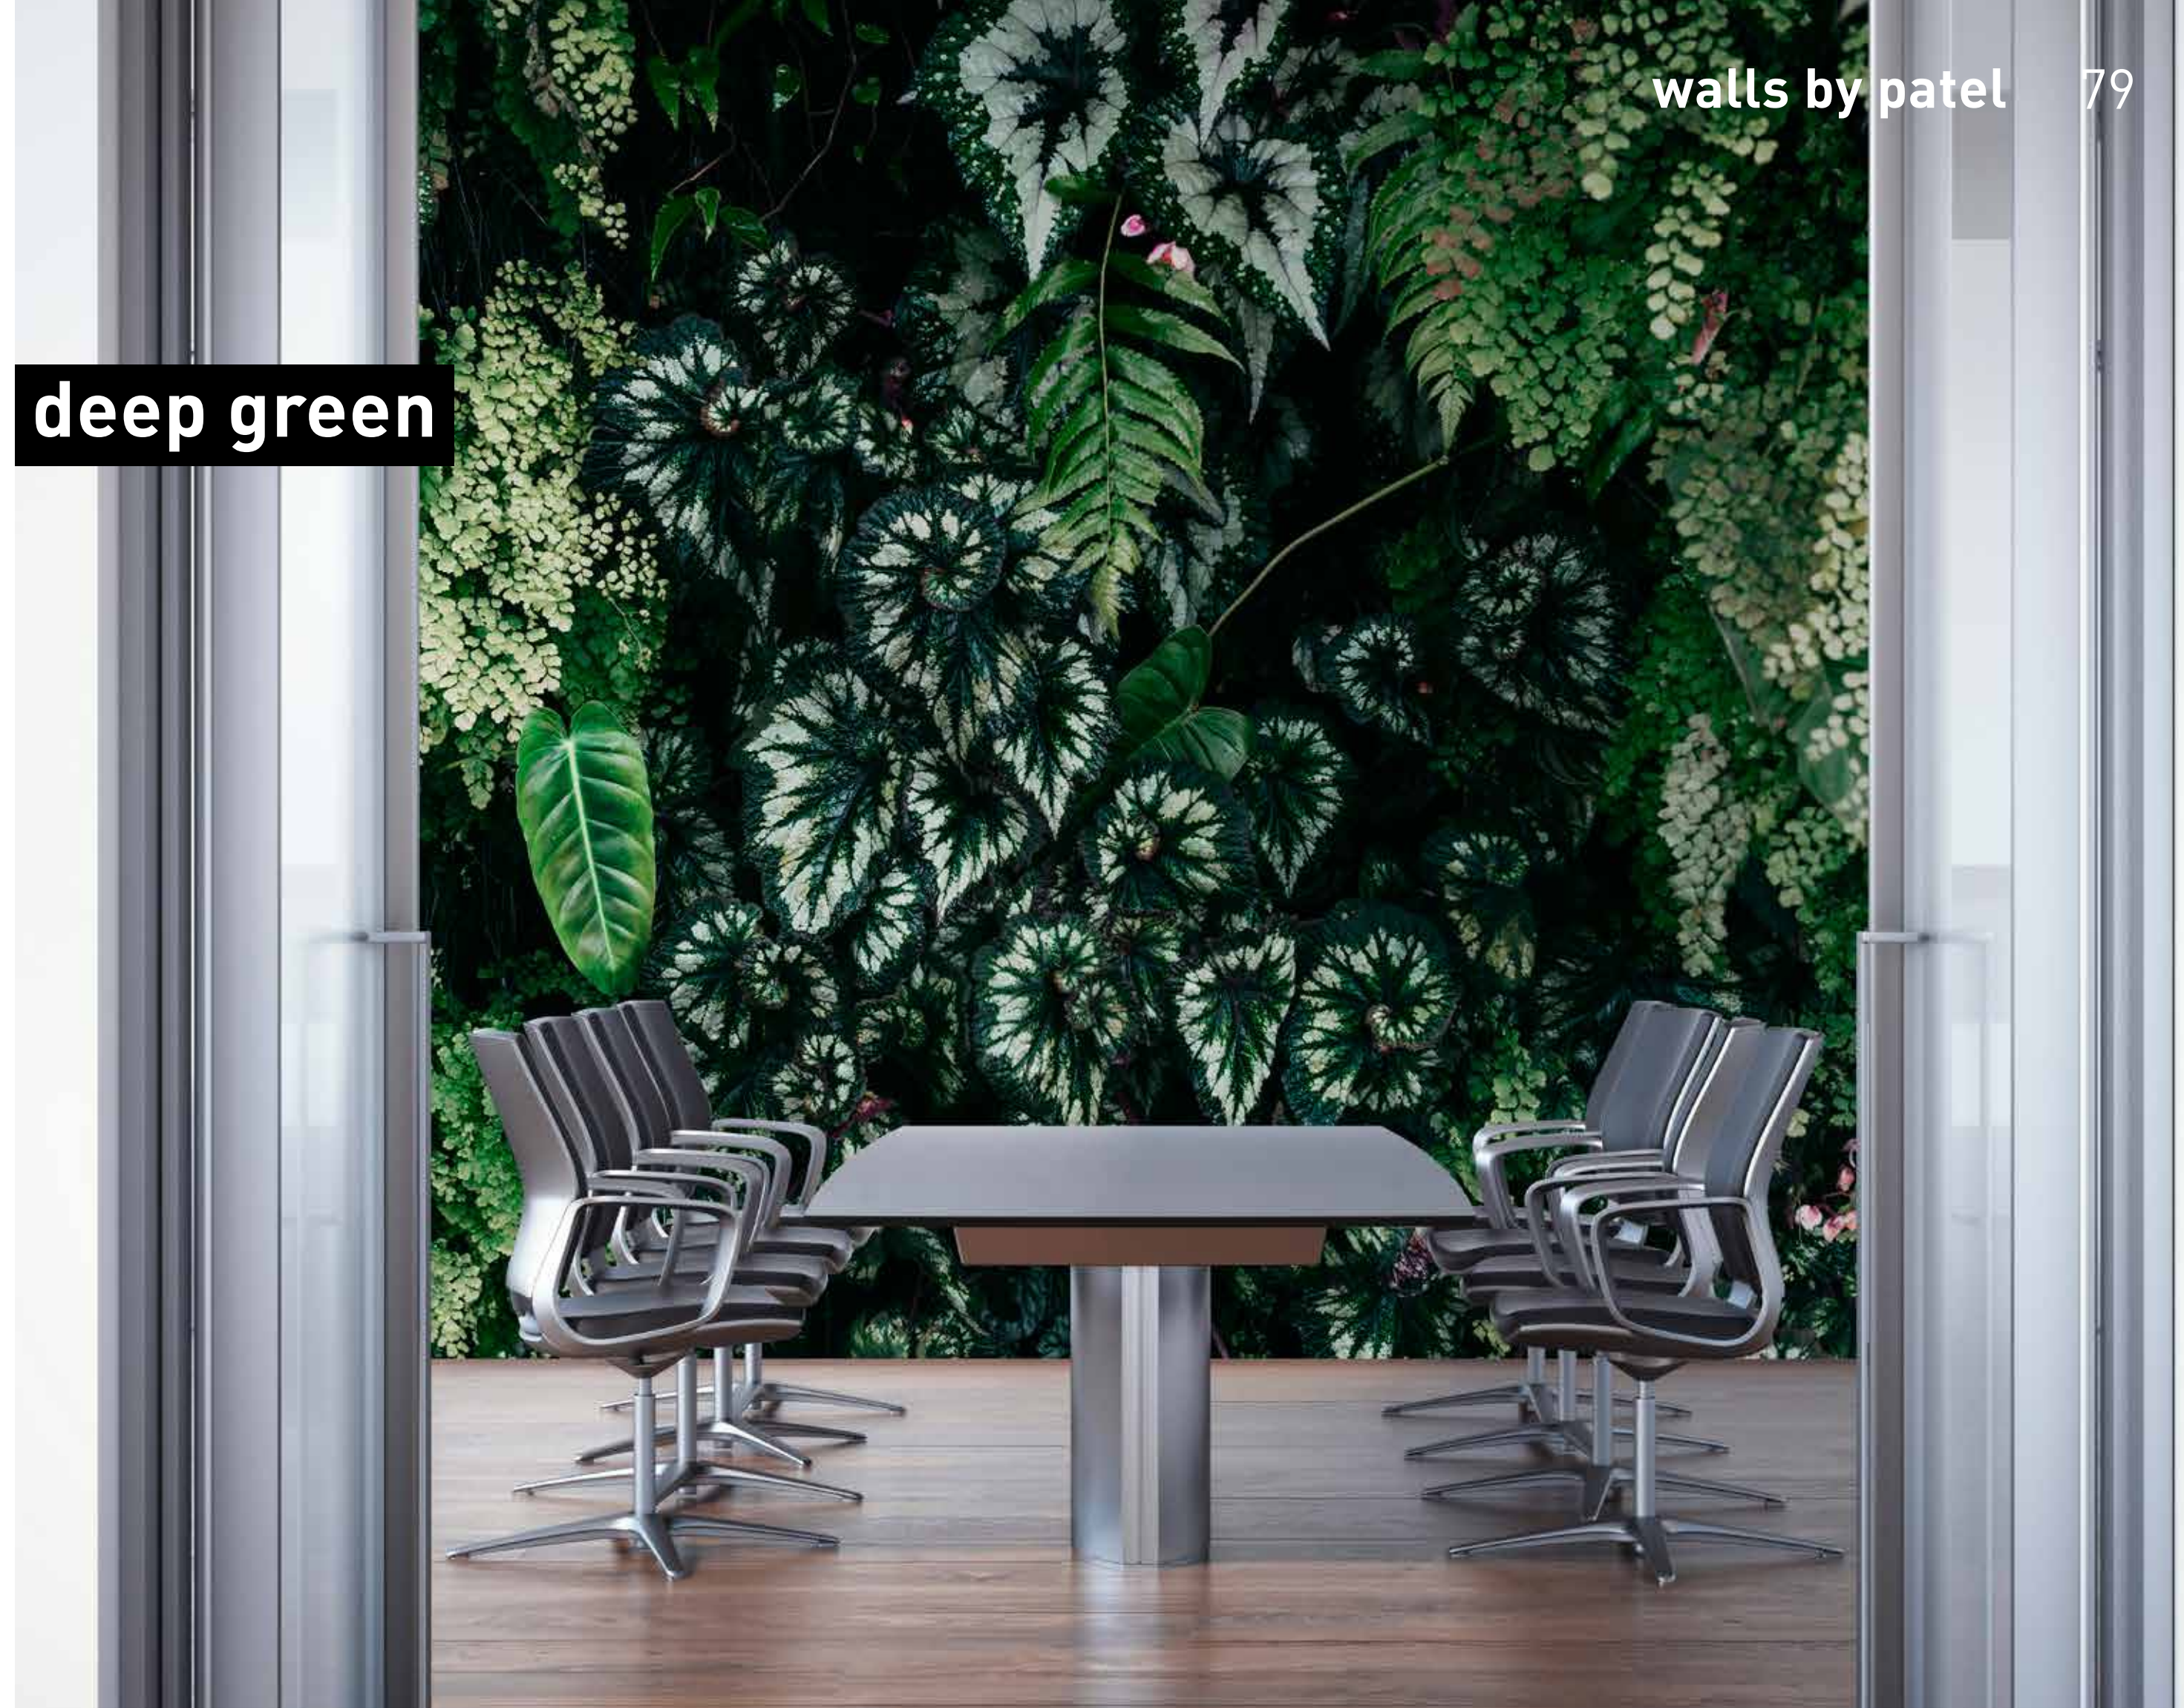

deep green

S

Motive mit Betonstruktur
(Detailsicht s. Seite 252)
Motifs with concrete structure
(for details see page 252)

∞

Kombinierfähige Designs
Combineable designs

formate

Standard: 400 x 270 cm
Individuell: Ihr Wunschformat

bestellung

Achtstellige Motiv-Material-Nr.
und ggf. die Angabe Ihres
Wunschformats (Breite x Höhe)

dimensions

Standard: 400 x 270 cm
Individual: your desired format