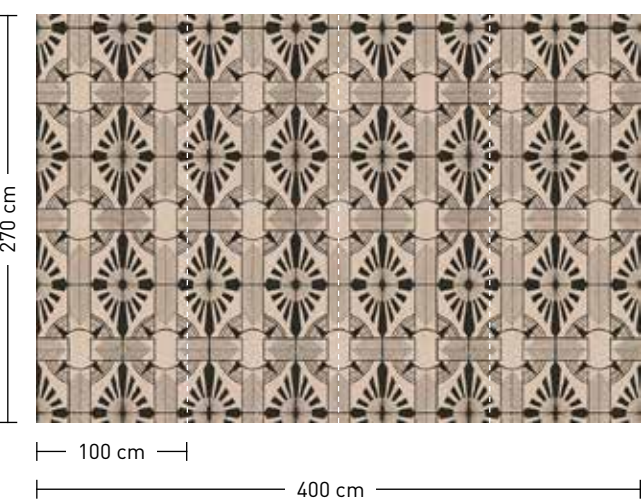

astoria 2

- DD122320 200 g/m² »Vlies Premium«
- DD122321 130 g/m² »Vlies Matt«
- DD122322 »Strukturvlies Plus«
- DD122323 200 g/m² »Mica«

formate

Standard: 400 x 270 cm
Individuell: Ihr Wunschformat

bestellung

Achtstellige Motiv-Material-Nr. und ggf. die Angabe Ihres Wunschformats (Breite x Höhe)

dimensions

Standard: 400 x 270 cm
Individual: your desired format

order

Eight-digit material-motif code and your desired format when needed (width x height)