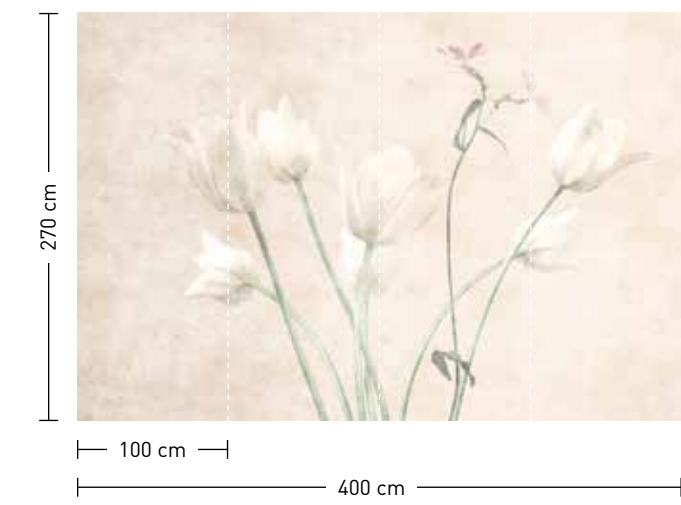

100 cm 270 cm 400 cm

morning room 3

DD122396 200 g/m² ›Vlies Premium‹
DD122397 130 g/m² ›Vlies Matt‹
DD122398 ›Strukturvlies Plus‹
DD122399 200 g/m² ›Mica‹