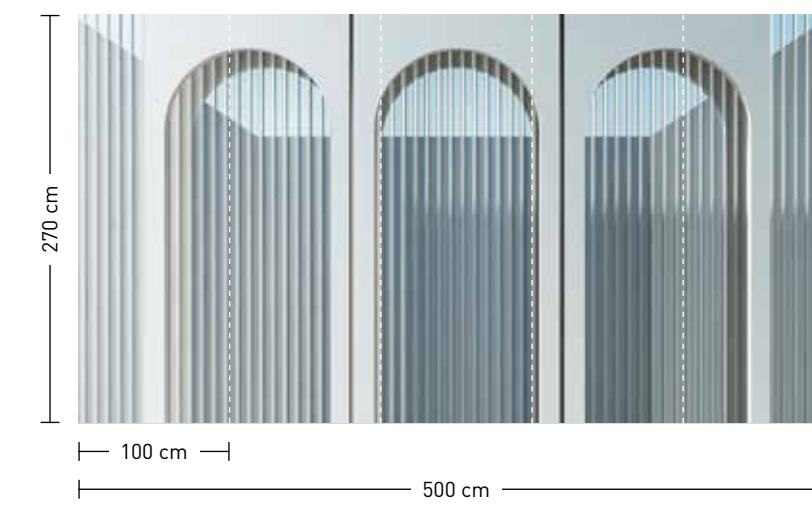

escape room 1

- DD122228 200 g/m² ›Vlies Premium‹
- DD122229 130 g/m² ›Vlies Matt‹
- DD122230 ›Strukturvlies Plus‹
- DD122231 200 g/m² ›Mica‹