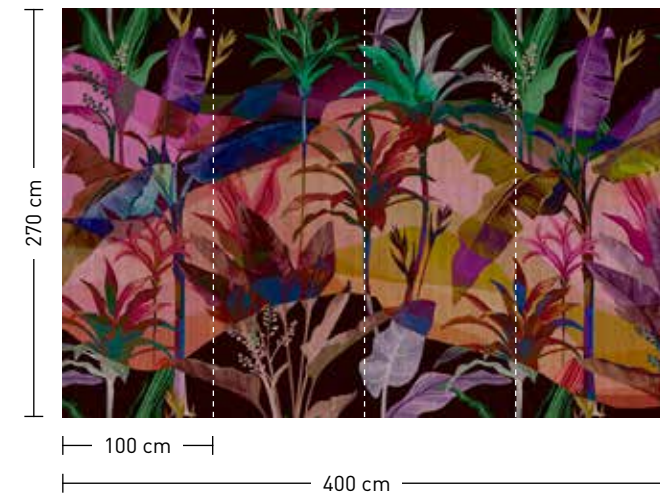

palmyra 1
DD121888 200 g/m² ›Vlies Premium‹
DD121889 130 g/m² ›Vlies Matt‹
DD121890 ›Strukturvlies Plus‹
DD121891 200 g/m² ›Mica‹