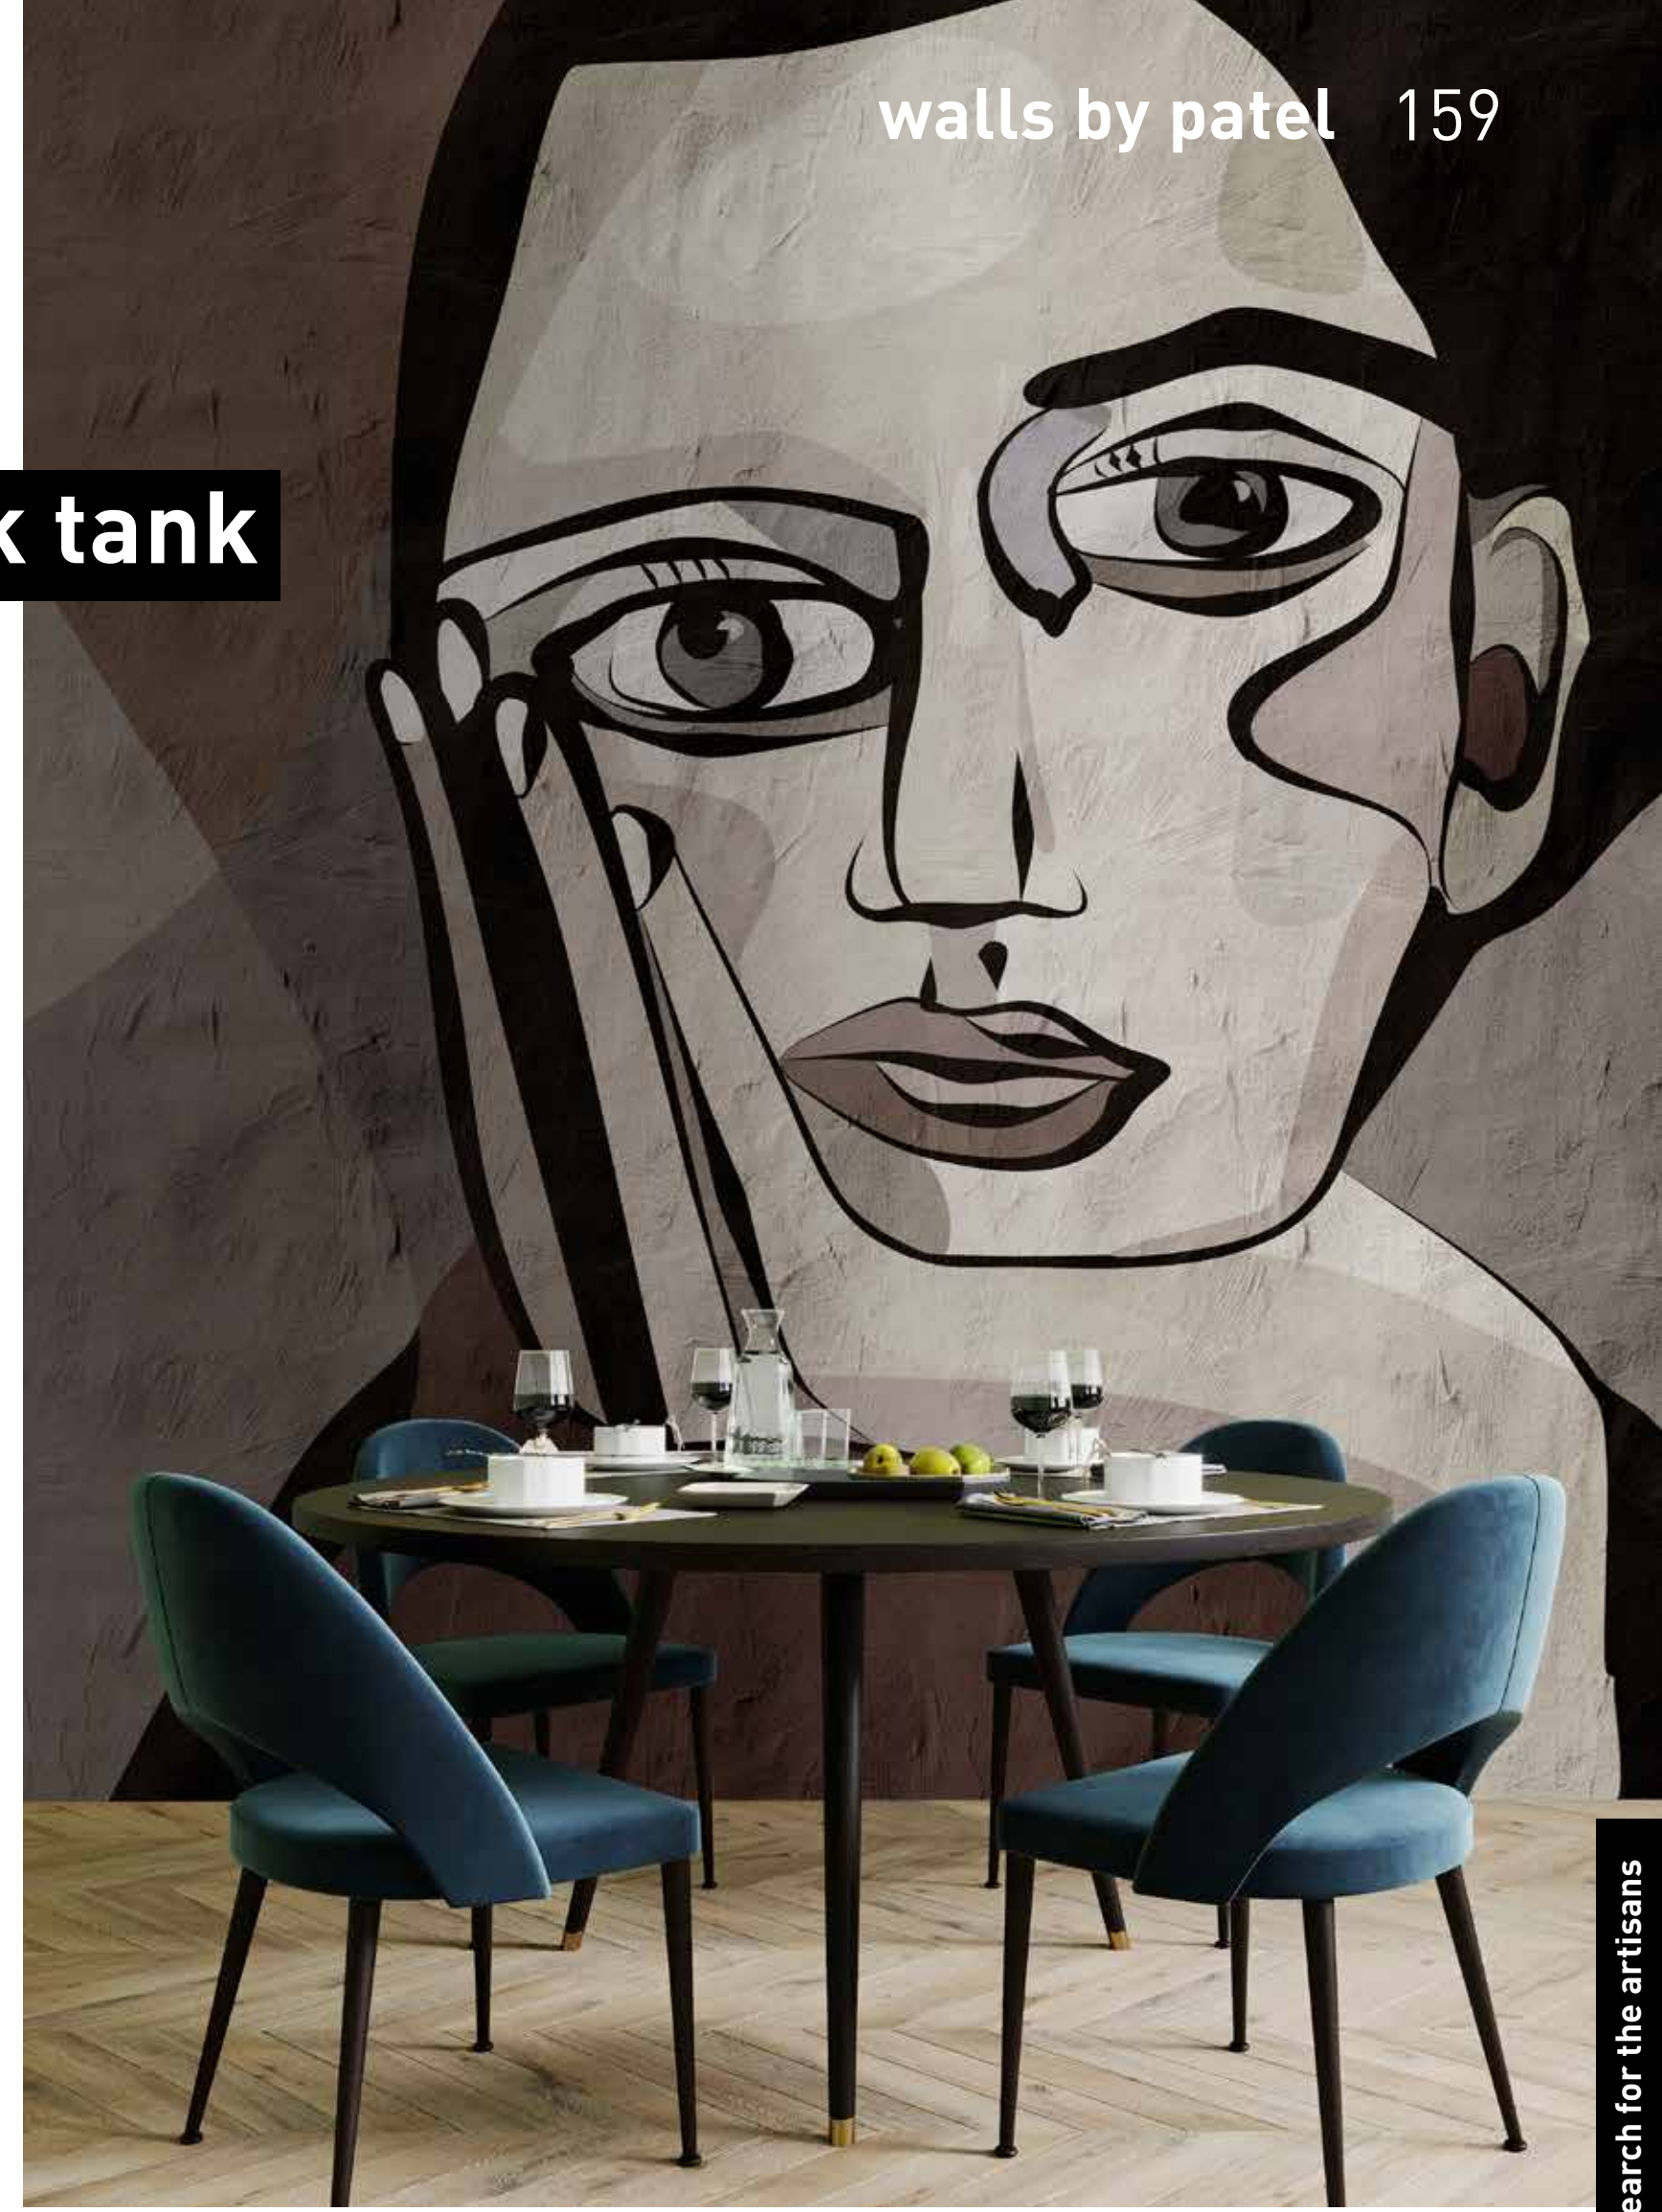

think tank

formate
Standard: 400 x 270 cm
Individuell: Ihr Wunschformat

bestellung
Achtstellige Motiv-Material-Nr. und ggf. die Angabe Ihres Wunschformats (Breite x Höhe)

dimensions
Standard: 400 x 270 cm
Individual: your desired format

order
Eight-digit material-motif code and your desired format when needed (width x height)

S
Motive mit Lehmputzstruktur (Detailansicht s. Seite 252)
Motifs with clay plaster structure (for details see page 252)