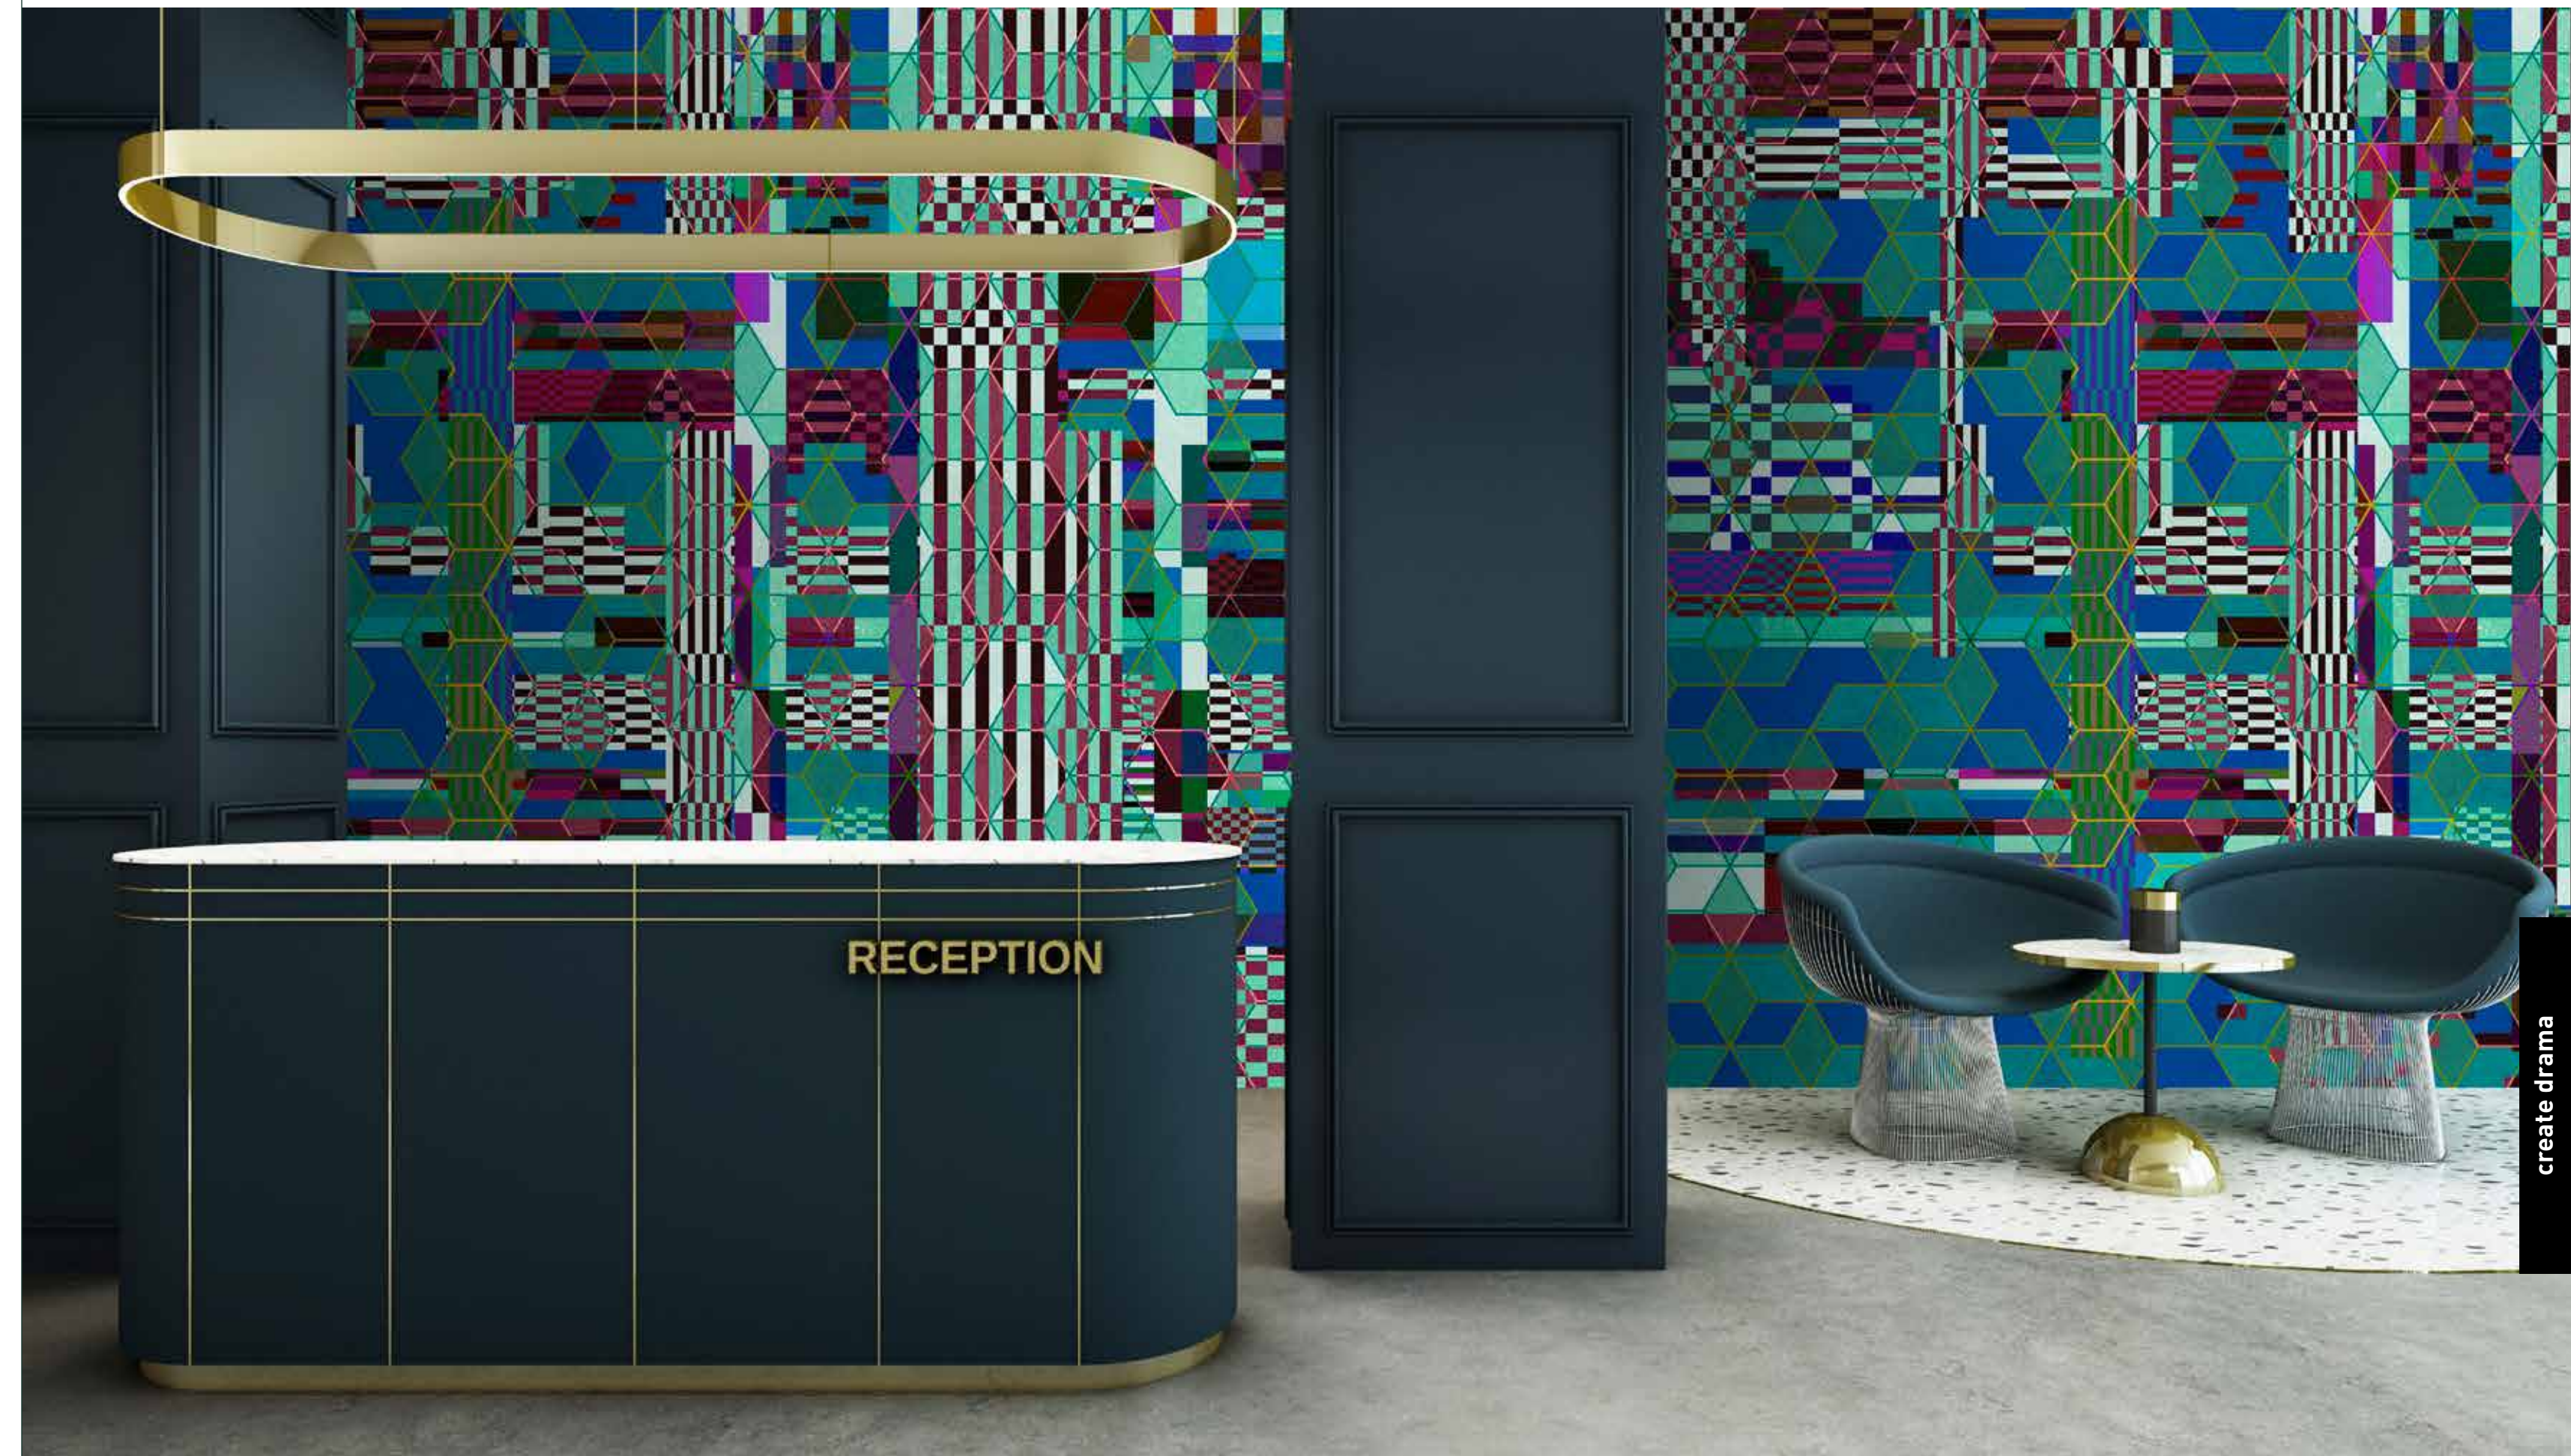

RECEPTION

S

Motive mit Steinstruktur
(Detailsicht s. Seite 252)
Motifs with stone structure
(for details see page 252)

formate

Standard: 400 x 270 cm
Individuell: Ihr Wunschformat

bestellung

Achtstellige Motiv-Material-Nr.
und ggf. die Angabe Ihres
Wunschformats (Breite x Höhe)

dimensions

Standard: 400 x 270 cm
Individual: your desired format

order

Eight-digit material-motif code
and your desired format when
needed (width x height)

- DD122256 200 g/m² ›Vlies Premium‹
- DD122257 130 g/m² ›Vlies Matt‹
- DD122258 ›Strukturvlies Plus‹
- DD122259 200 g/m² ›Mica‹