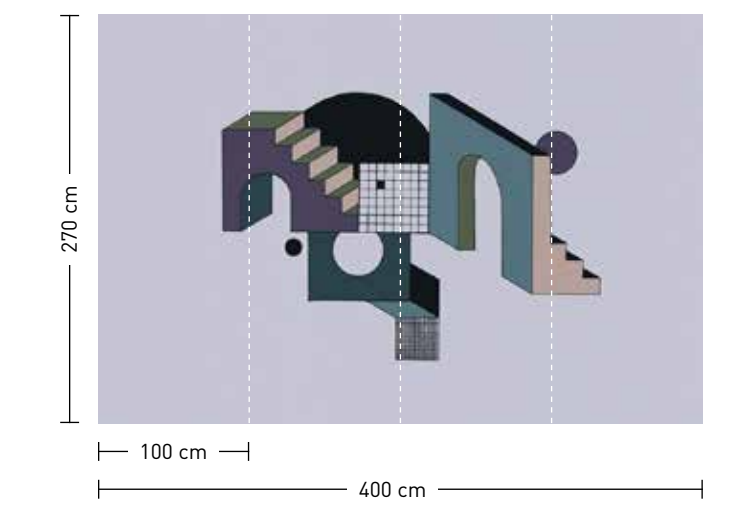

freetown 3

DD122824 200 g/m² ›Vlies Premium‹
DD122825 130 g/m² ›Vlies Matt‹
DD122826 ›Strukturvlies Plus‹
DD122827 200 g/m² ›Mica‹