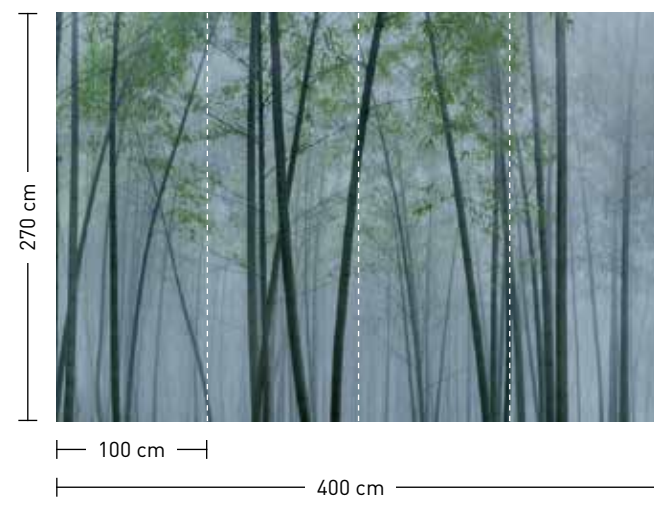

in the bamboo 2

DD122104 200 g/m² ›Vlies Premium‹
DD122105 130 g/m² ›Vlies Matt‹
DD122106 ›Strukturvlies Plus‹
DD122107 200 g/m² ›Mica‹