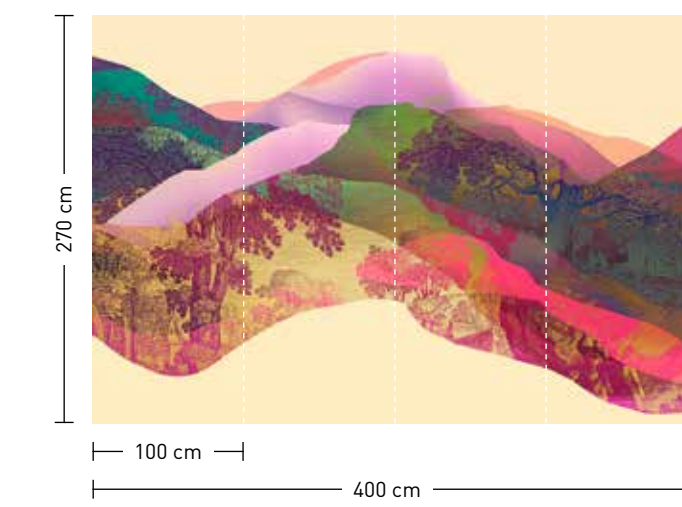

magic mountain 2

DD121800 200 g/m² »Vlies Premium«
DD121801 130 g/m² »Vlies Matt«
DD121802 »Strukturvlies Plus«
DD121803 200 g/m² »Mica«