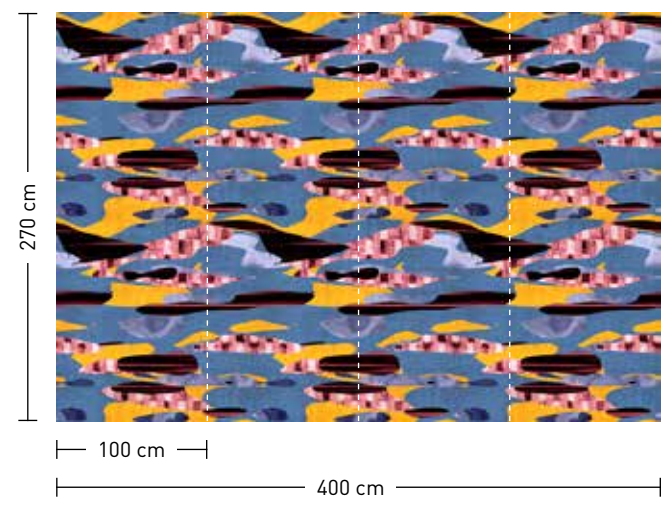

zimbabwe 2

DD122772 200 g/m² ›Vlies Premium‹
DD122773 130 g/m² ›Vlies Matt‹
DD122774 ›Strukturvlies Plus‹
DD122775 200 g/m² ›Mica‹

formate

Standard: 400 x 270 cm
Individuell: Ihr Wunschformat

bestellung

Achtstellige Motiv-Material-Nr.
und ggf. die Angabe Ihres
Wunschformats (Breite x Höhe)

dimensions

Standard: 400 x 270 cm
Individual: your desired format

order

Eight-digit material-motif code
and your desired format when
needed (width x height)