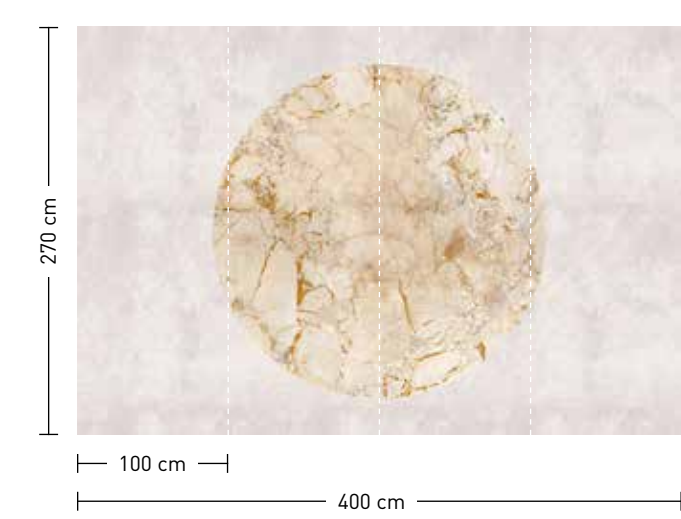

venus 2
DD122368 200 g/m² ›Vlies Premium‹
DD122369 130 g/m² ›Vlies Matt‹
DD122370 ›Strukturvlies Plus‹
DD122371 200 g/m² ›Mica‹