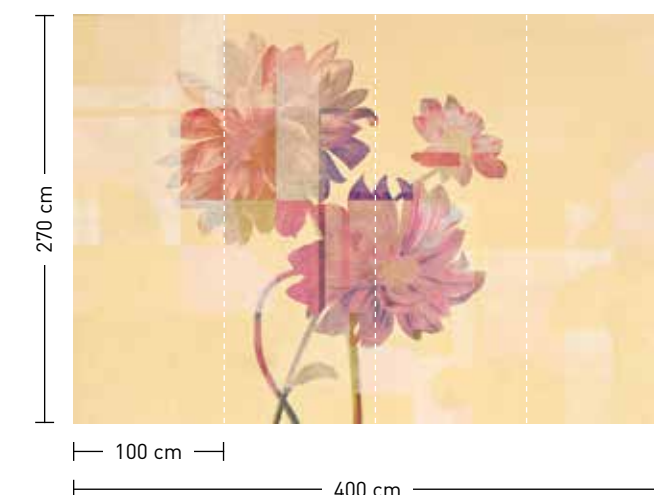

queen's garden 2

- DD121916 200 g/m² »Vlies Premium«
- DD121917 130 g/m² »Vlies Matt«
- DD121918 »Strukturvlies Plus«
- DD121919 200 g/m² »Mica«

formate

Standard: 400 x 270 cm
Individuell: Ihr Wunschformat

bestellung

Achtstellige Motiv-Material-Nr. und ggf. die Angabe Ihres Wunschformats (Breite x Höhe)

dimensions

Standard: 400 x 270 cm
Individuell: your desired format

order

Eight-digit material-motif code and your desired format when needed (width x height)

S

Motive mit Betonstruktur (Detailsicht s. Seite 252)
Motifs with concrete structure (for details see page 252)