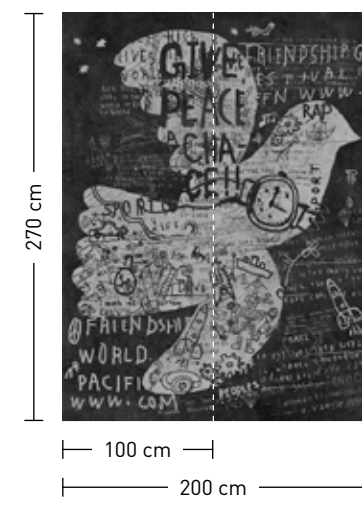

formate

Standard: 200 x 270 cm
Individuell: Ihr Wunschformat

bestellung

Achtstellige Motiv-Material-Nr. und ggf. die Angabe Ihres Wunschformats (Breite x Höhe)

dimensions

Standard: 200 x 270 cm
Individual: your desired format

order

Eight-digit material-motif code and your desired format when needed (width x height)

S

Motive mit Betonstruktur (Detailsicht s. Seite 252)
Motifs with concrete structure (for details see page 252)

streets of london 1

- DD122536 200 g/m² ›Vlies Premium‹
- DD122537 130 g/m² ›Vlies Matt‹
- DD122538 ›Strukturvlies Plus‹
- DD122539 200 g/m² ›Mica‹

streets of london 2

- DD122540 200 g/m² ›Vlies Premium‹
- DD122541 130 g/m² ›Vlies Matt‹
- DD122542 ›Strukturvlies Plus‹
- DD122543 200 g/m² ›Mica‹