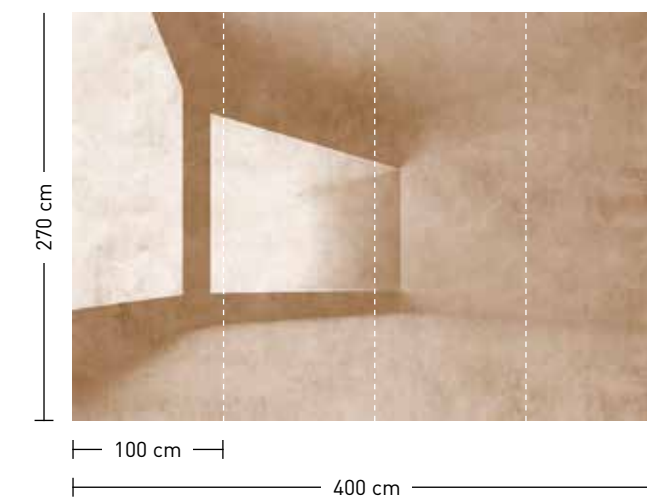

futura 1
DD122140 200 g/m² ›Vlies Premium‹
DD122141 130 g/m² ›Vlies Matt‹
DD122142 ›Strukturvlies Plus‹
DD122143 200 g/m² ›Mica‹

futura 2
DD122144 200 g/m² ›Vlies Premium‹
DD122145 130 g/m² ›Vlies Matt‹
DD122146 ›Strukturvlies Plus‹
DD122147 200 g/m² ›Mica‹