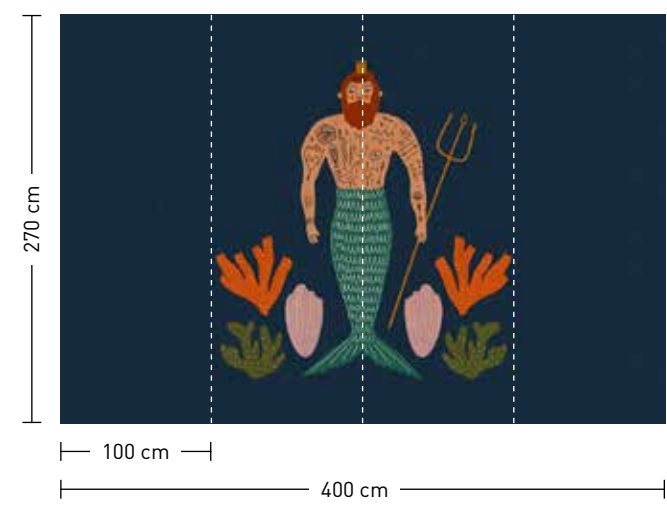

dimensions

Standard: 400 x 270 cm
 Individuell: your desired format

order
 Eight-digit material-motif code
 and your desired format when
 needed (width x height)

down under

S

Motive mit Textilfadenstruktur
 (Detailansicht s. Seite 252)
 Motifs with textile thread structure
 (for details see page 252)