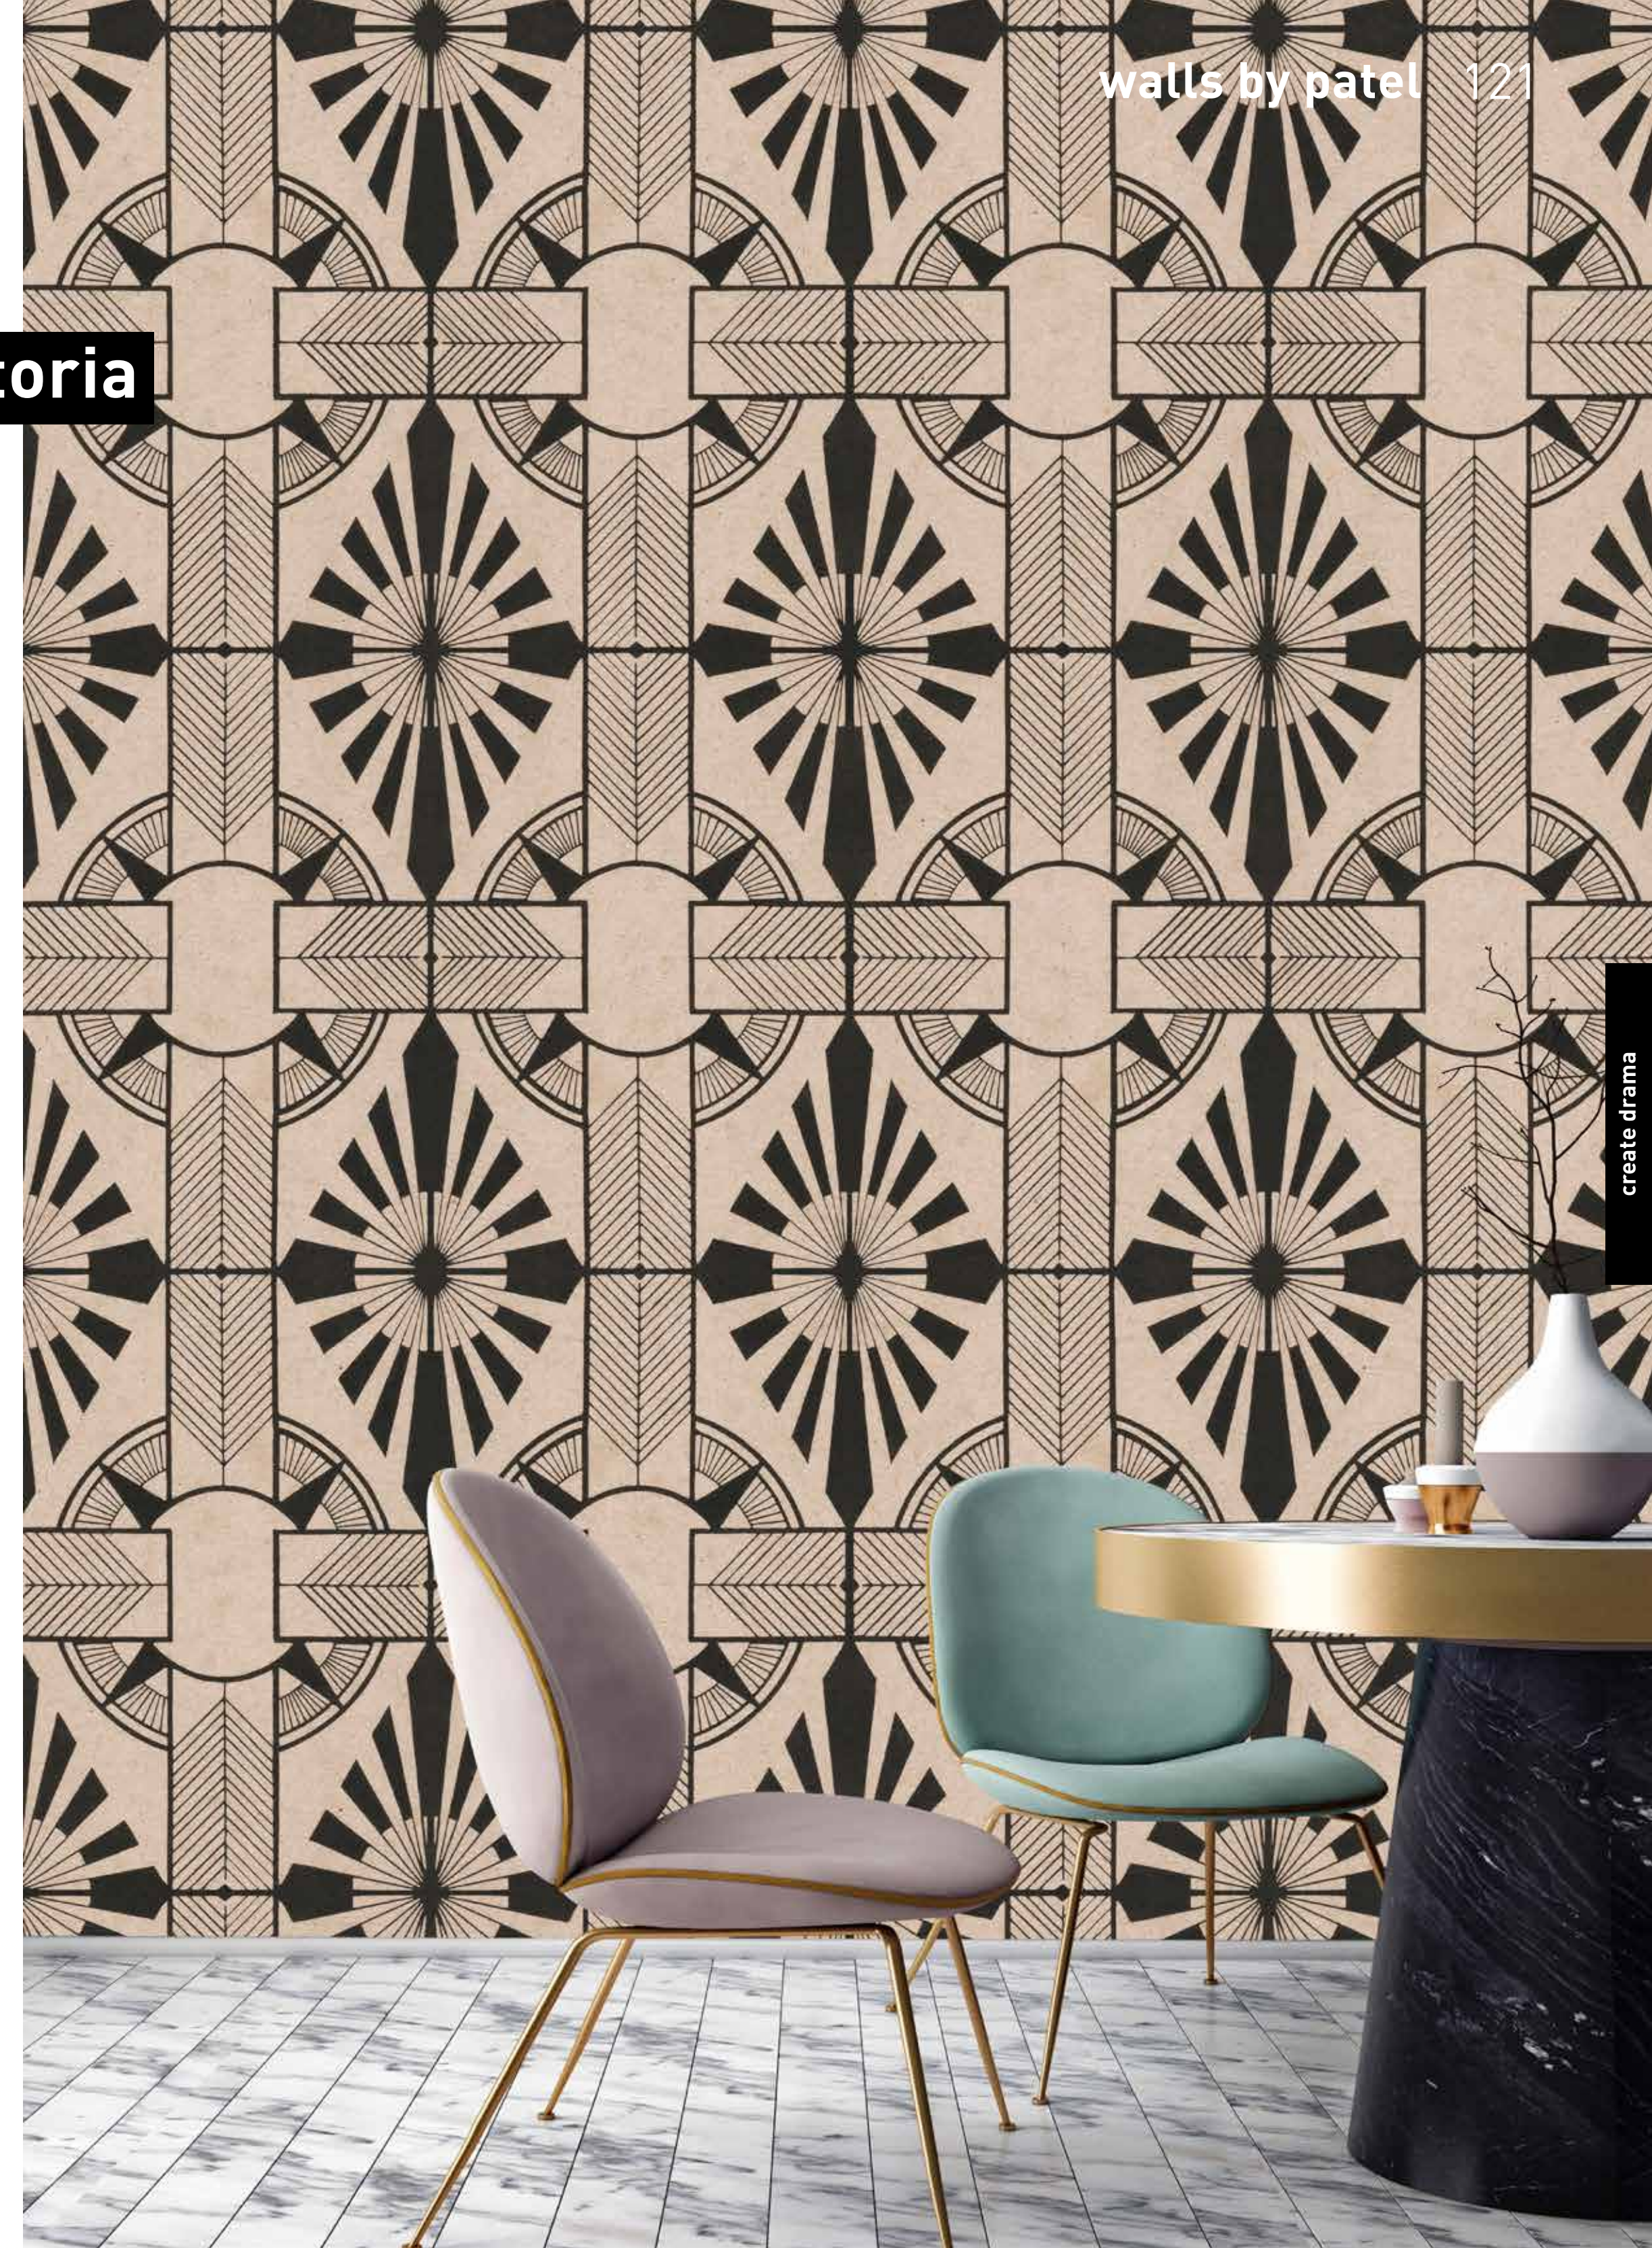

astoria

create drama

S

Motive mit Pappstruktur
(Detailsicht s. Seite 252)
Motifs with craft paper structure
(for details see page 252)

■

Rapportierfähige Designs:
in Breite und Höhe endlos
erweiterbar
Repeatable designs:
endlessly extendable in width
and height