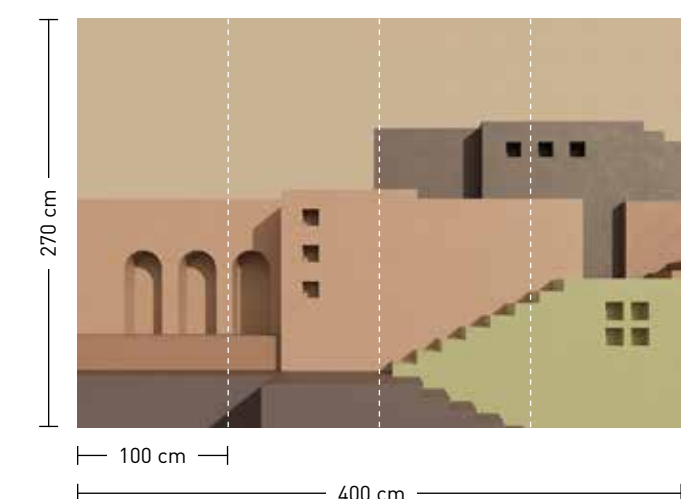

tanger 2

- DD122832 200 g/m² ›Vlies Premium‹
- DD122833 130 g/m² ›Vlies Matt‹
- DD122834 ›Strukturvlies Plus‹
- DD122835 200 g/m² ›Mica‹