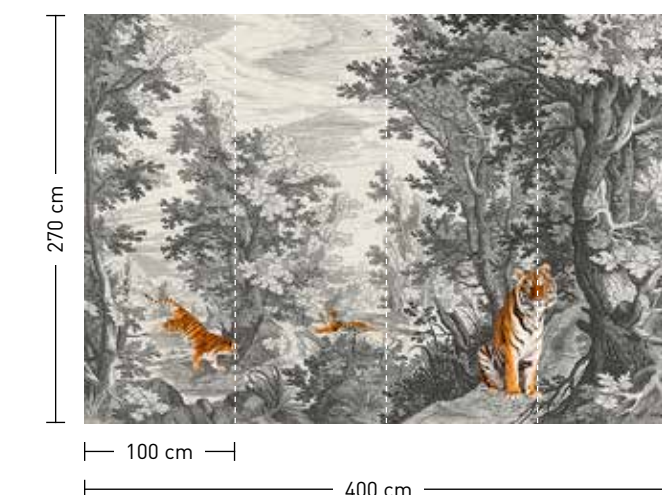

fancy forest 2

DD121880 200 g/m² ›Vlies Premium‹
DD121881 130 g/m² ›Vlies Matt‹
DD121882 ›Strukturvlies Plus‹
DD121883 200 g/m² ›Mica‹