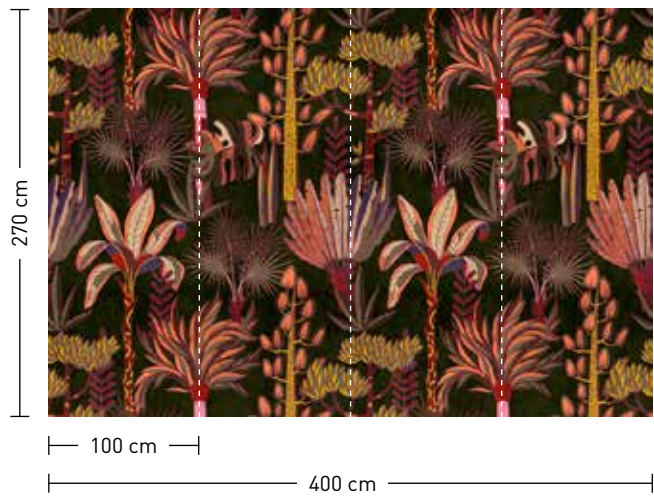

lagos

lagos 1
DD122808 200 g/m² ›Vlies Premium‹
DD122809 130 g/m² ›Vlies Matt‹
DD122810 ›Strukturvlies Plus‹
DD122811 200 g/m² ›Mica‹