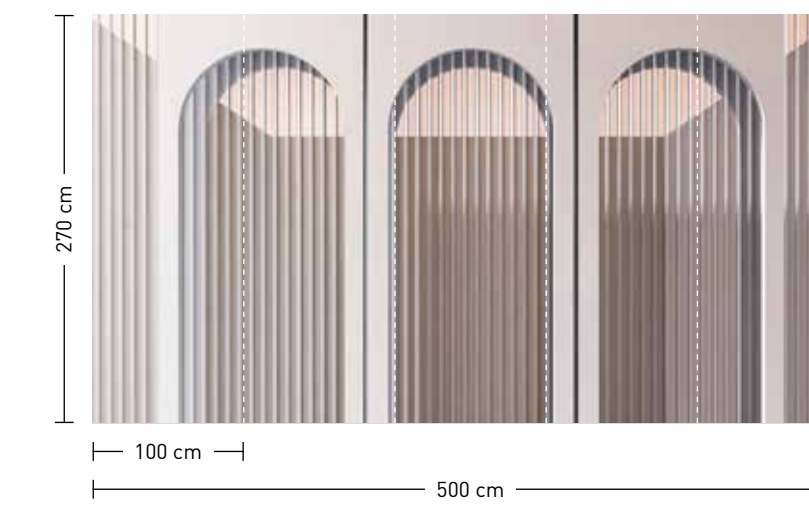

escape room 2

- DD122232 200 g/m² ›Vlies Premium‹
- DD122233 130 g/m² ›Vlies Matt‹
- DD122234 ›Strukturvlies Plus‹
- DD122235 200 g/m² ›Mica‹