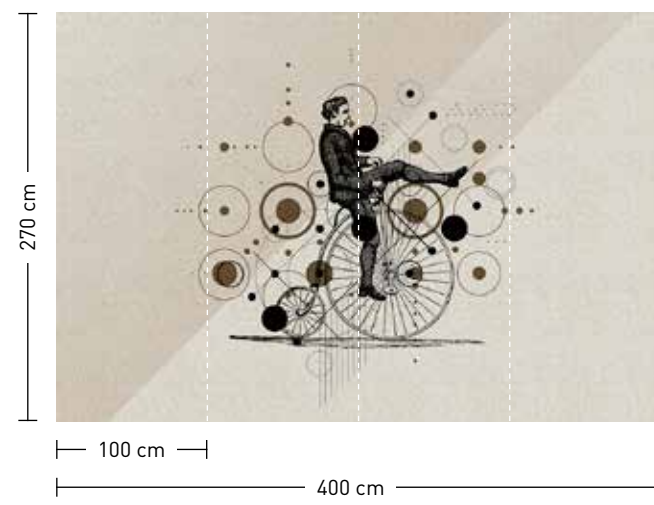

tour de france 1

DD121860 200 g/m² ›Vlies Premium‹
DD121861 130 g/m² ›Vlies Matt‹
DD121862 ›Strukturvlies Plus‹
DD121863 200 g/m² ›Mica‹