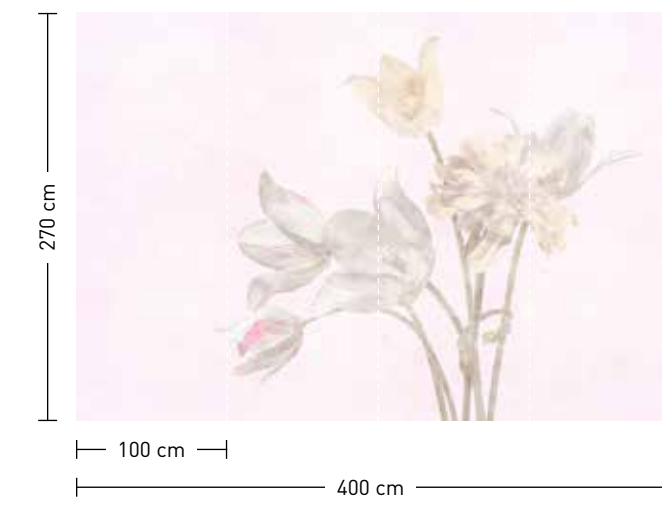

100 cm 270 cm 400 cm

morning room 1

DD122388 200 g/m² ›Vlies Premium‹
DD122389 130 g/m² ›Vlies Matt‹
DD122390 ›Strukturvlies Plus‹
DD122391 200 g/m² ›Mica‹