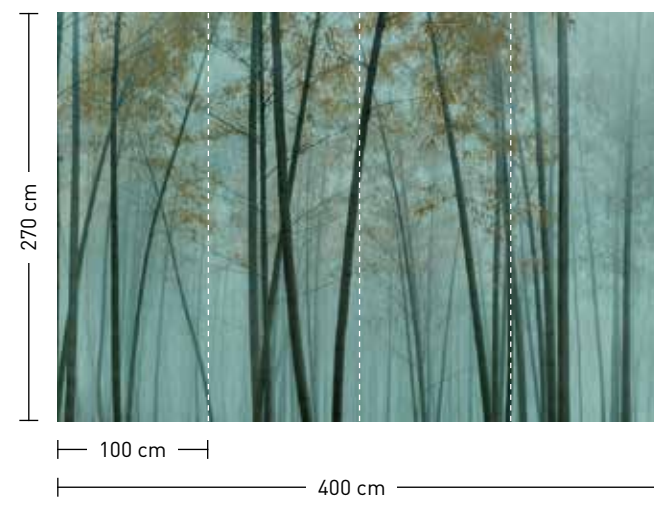

in the bamboo 3

DD122108 200 g/m² ›Vlies Premium‹
DD122109 130 g/m² ›Vlies Matt‹
DD122110 ›Strukturvlies Plus‹
DD122111 200 g/m² ›Mica‹

formate

Standard: 400 x 270 cm
Individuell: Ihr Wunschformat

bestellung

Achtstellige Motiv-Material-Nr. und ggf. die Angabe Ihres Wunschformats (Breite x Höhe)

dimensions

Standard: 400 x 270 cm
Individual: your desired format

order

Eight-digit material-motif code and your desired format when needed (width x height)