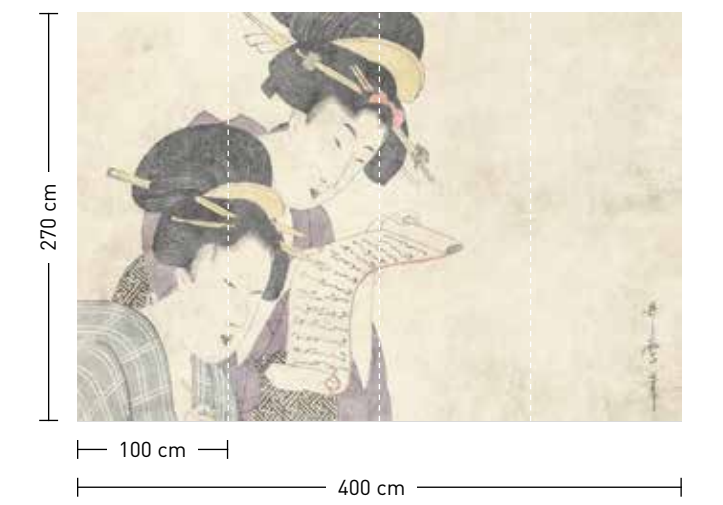

osaka

formate

Standard: 400 x 270 cm
Individuell: Ihr Wunschformat

bestellung

Achtstellige Motiv-Material-Nr. und ggf. die Angabe Ihres Wunschformats (Breite x Höhe)

dimensions

Standard: 400 x 270 cm
Individual: your desired format

order

Eight-digit material-motif code and your desired format when needed (width x height)

S

Motive mit geweißter Putzstruktur (Detailsicht s. Seite 252)
Motifs with whitened plaster structure (for details see page 252)