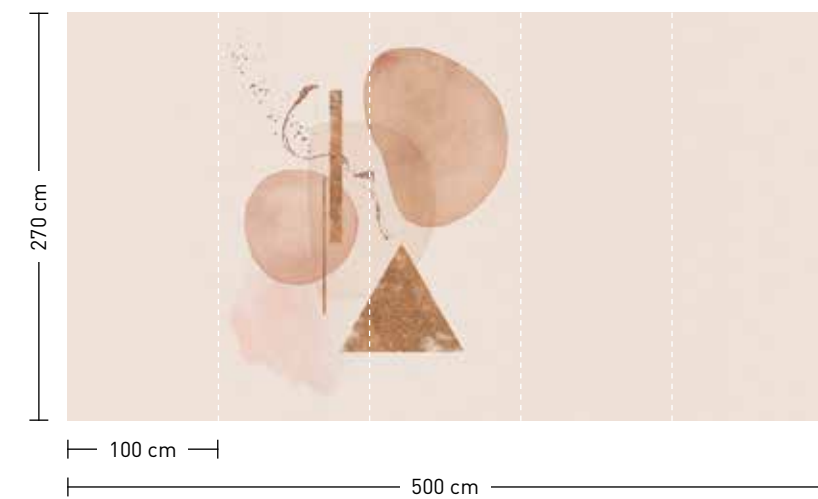

gold mine 1

DD122472 200 g/m² ›Vlies Premium‹
DD122473 130 g/m² ›Vlies Matt‹
DD122474 ›Strukturvlies Plus‹
DD122475 200 g/m² ›Mica‹