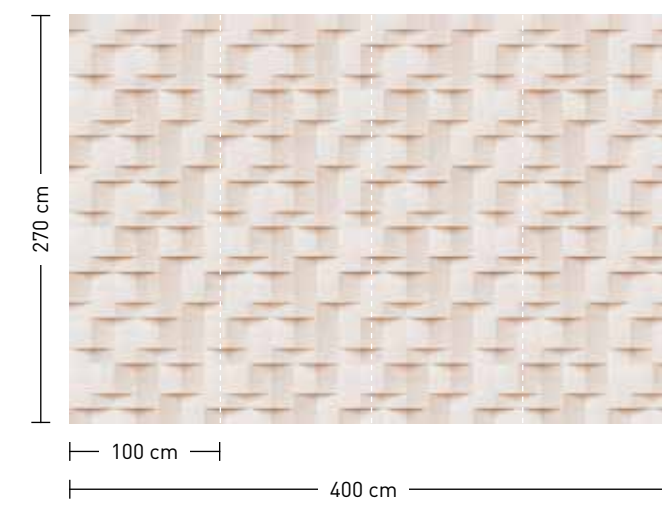

paper house 1

- DD122684 200 g/m² ›Vlies Premium‹
- DD122685 130 g/m² ›Vlies Matt‹
- DD122686 ›Strukturvlies Plus‹
- DD122687 200 g/m² ›Mica‹