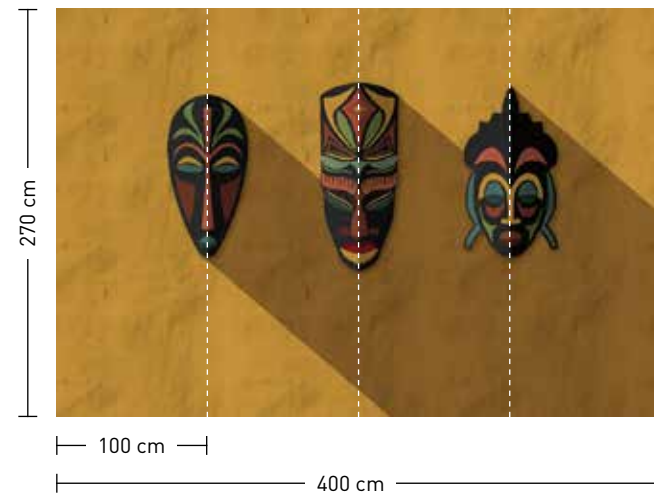

zulu 1
DD122856 200 g/m² ›Vlies Premium‹
DD122857 130 g/m² ›Vlies Matt‹
DD122858 ›Strukturvlies Plus‹
DD122859 200 g/m² ›Mica‹