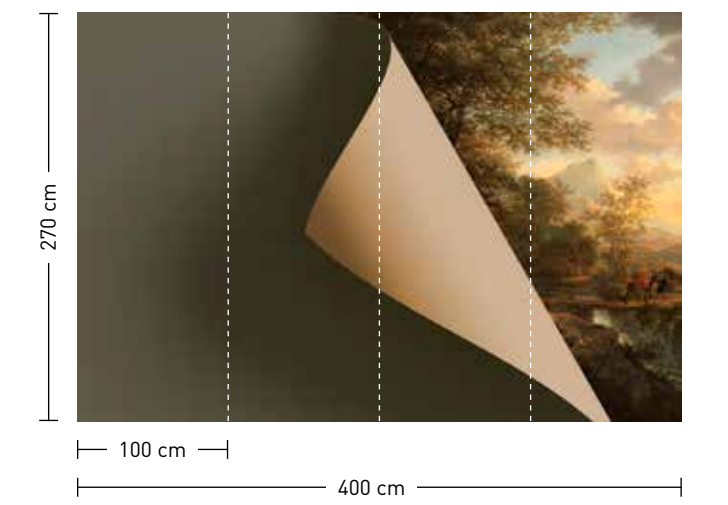

hidden places 4

- DD122136 200 g/m² ›Vlies Premium‹
- DD122137 130 g/m² ›Vlies Matt‹
- DD122138 ›Strukturvlies Plus‹
- DD122139 200 g/m² ›Mica‹