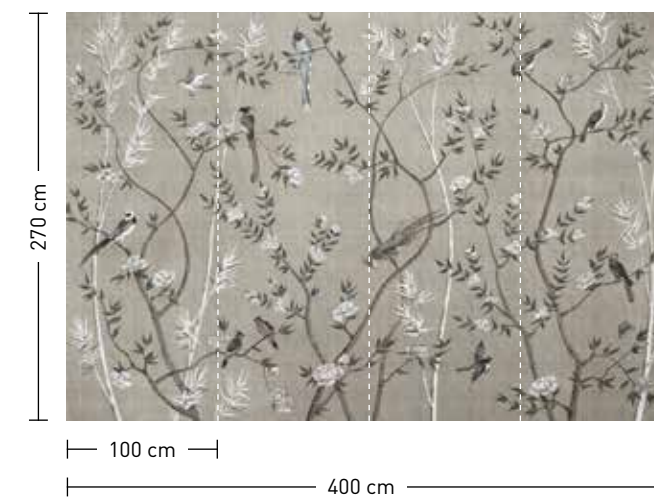

tea room 2

- DD122000 200 g/m² »Vlies Premium«
- DD122001 130 g/m² »Vlies Matt«
- DD122002 »Strukturvlies Plus«
- DD122003 200 g/m² »Mica«