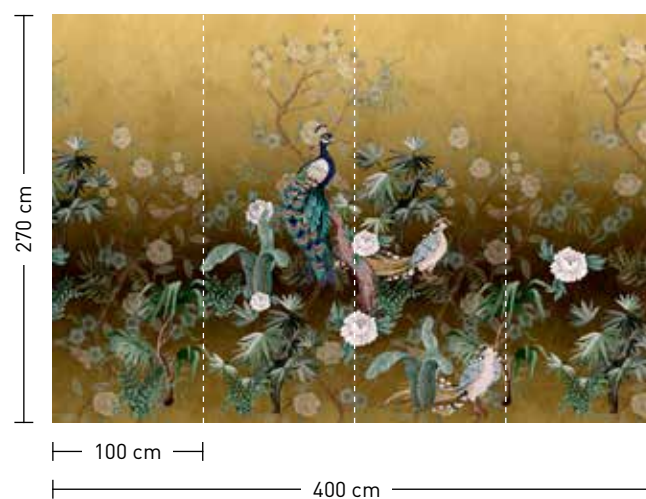

peacock island 3
DD122956 200 g/m² ›Vlies Premium‹
DD122957 130 g/m² ›Vlies Matt‹
DD122958 ›Strukturvlies Plus‹
DD122959 200 g/m² ›Mica‹

formate
Standard: 400 x 270 cm
Individuell: Ihr Wunschformat

bestellung
Achtstellige Motiv-Material-Nr.
und ggf. die Angabe Ihres
Wunschformats (Breite x Höhe)

dimensions
Standard: 400 x 270 cm
Individual: your desired format

order
Eight-digit material-motif code
and your desired format when
needed (width x height)