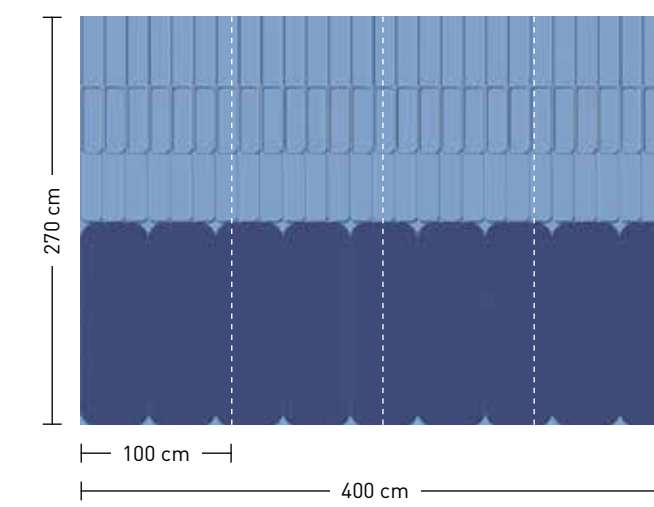

metro 1
DD122724 200 g/m² ›Vlies Premium‹
DD122725 130 g/m² ›Vlies Matt‹
DD122726 ›Strukturvlies Plus‹
DD122727 200 g/m² ›Mica‹