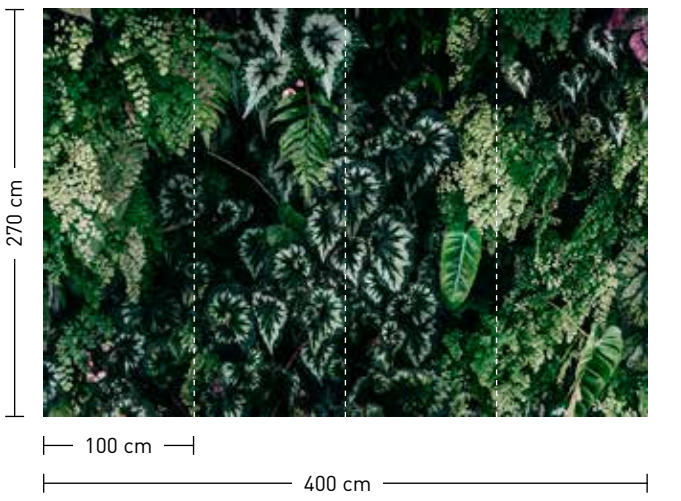

deep green 2

- DD122096 200 g/m² ›Vlies Premium‹
- DD122097 130 g/m² ›Vlies Matt‹
- DD122098 ›Strukturvlies Plus‹
- DD122099 200 g/m² ›Mica‹