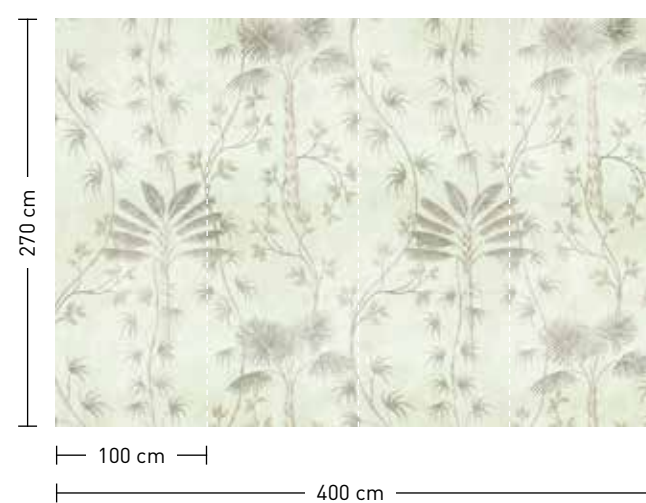

life in the trees 1
DD121980 200 g/m² ›Vlies Premium‹
DD121981 130 g/m² ›Vlies Matt‹
DD121982 ›Strukturvlies Plus‹
DD121983 200 g/m² ›Mica‹