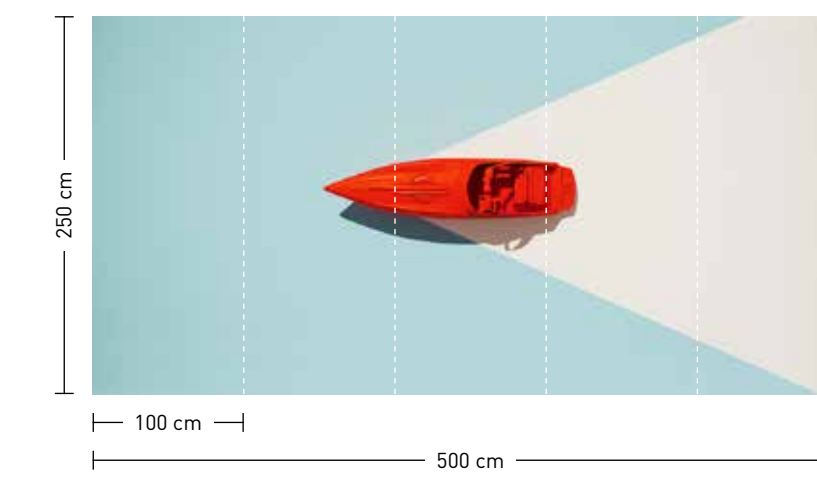

key west 1

- DD122816 200 g/m² ›Vlies Premium‹
- DD122817 130 g/m² ›Vlies Matt‹
- DD122818 ›Strukturvlies Plus‹
- DD122819 200 g/m² ›Mica‹