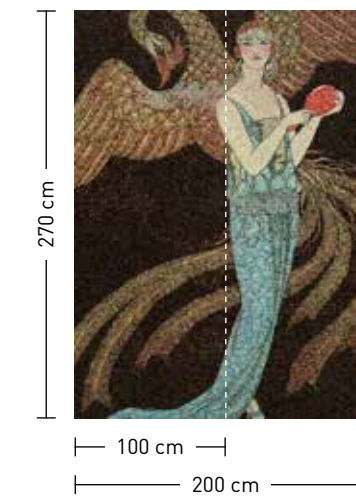

scala 1

- DD122240 200 g/m² ›Vlies Premium‹
- DD122241 130 g/m² ›Vlies Matt‹
- DD122242 ›Strukturvlies Plus‹
- DD122243 200 g/m² ›Mica‹