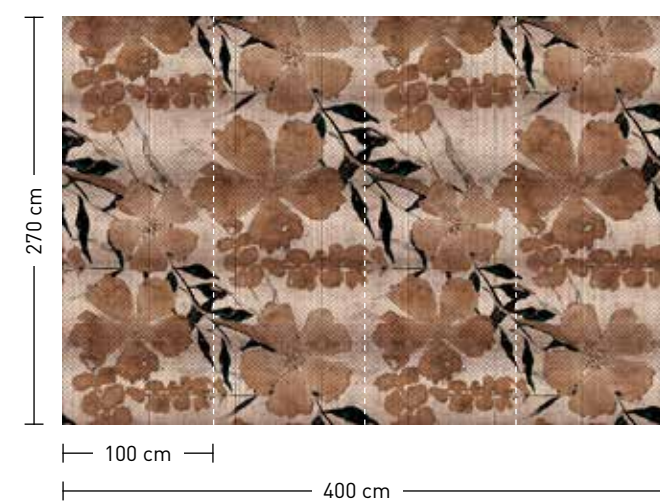

odessa 1

- DD122976 200 g/m² »Vlies Premium«
- DD122977 130 g/m² »Vlies Matt«
- DD122978 »Strukturvlies Plus«
- DD122979 200 g/m² »Mica«