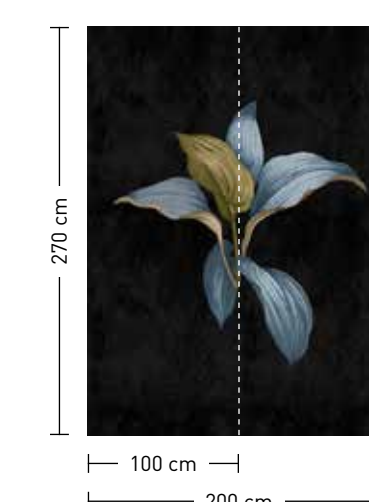

fiji 3

DD122508 200 g/m² ›Vlies Premium‹
DD122509 130 g/m² ›Vlies Matt‹
DD122510 ›Strukturvlies Plus‹
DD122511 200 g/m² ›Mica‹