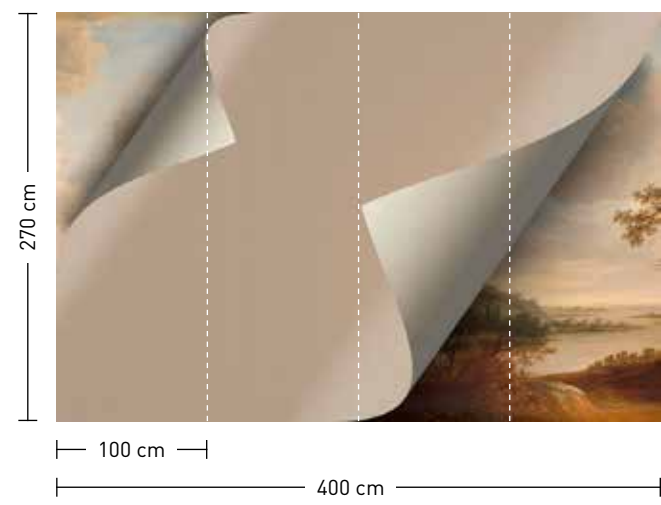

hidden places 2

- DD122128 200 g/m² ›Vlies Premium‹
- DD122129 130 g/m² ›Vlies Matt‹
- DD122130 ›Strukturvlies Plus‹
- DD122131 200 g/m² ›Mica‹

formate

Standard: 400 x 270 cm
Individuell: Ihr Wunschformat

bestellung

Achtstellige Motiv-Material-Nr. und ggf. die Angabe Ihres Wunschformats (Breite x Höhe)

dimensions

Standard: 400 x 270 cm
Individual: your desired format

order

Eight-digit material-motif code and your desired format when needed (width x height)