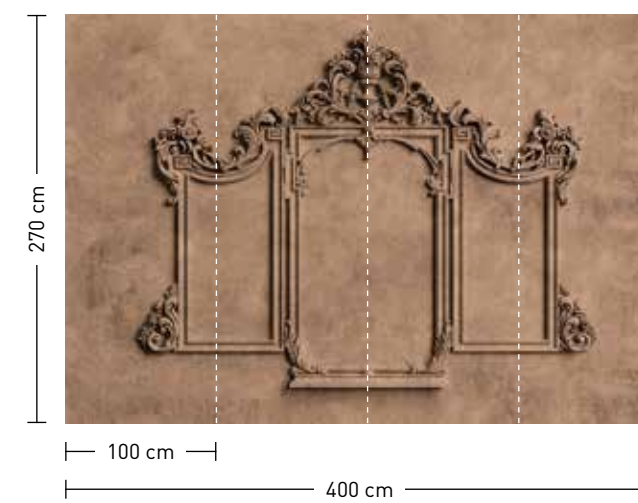

lyon 1

- DD122700 200 g/m² ›Vlies Premium‹
- DD122701 130 g/m² ›Vlies Matt‹
- DD122702 ›Strukturvlies Plus‹
- DD122703 200 g/m² ›Mica‹