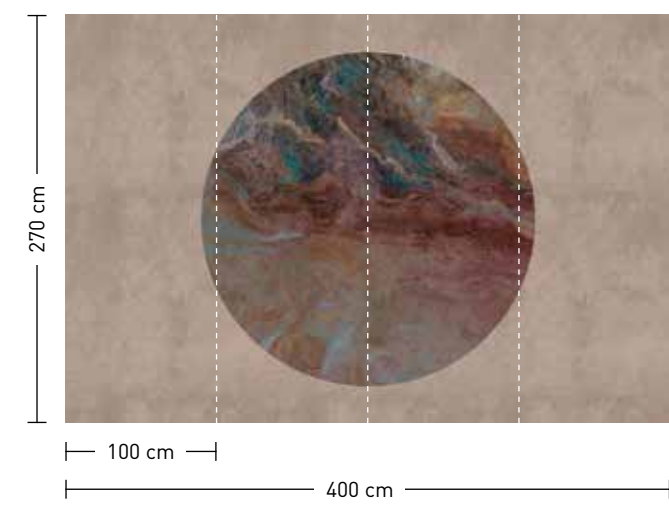

jupiter 2

DD122344 200 g/m² ›Vlies Premium‹
DD122345 130 g/m² ›Vlies Matt‹
DD122346 ›Strukturvlies Plus‹
DD122347 200 g/m² ›Mica‹