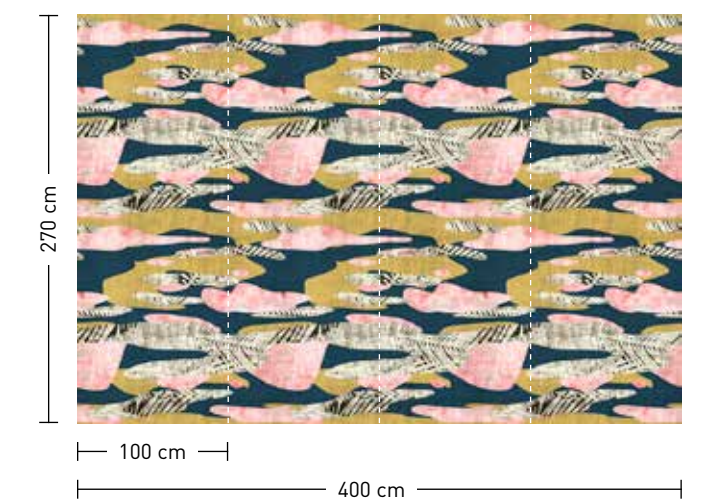

zimbabwe 4
DD122780 200 g/m² ›Vlies Premium‹
DD122781 130 g/m² ›Vlies Matt‹
DD122782 ›Strukturvlies Plus‹
DD122783 200 g/m² ›Mica‹