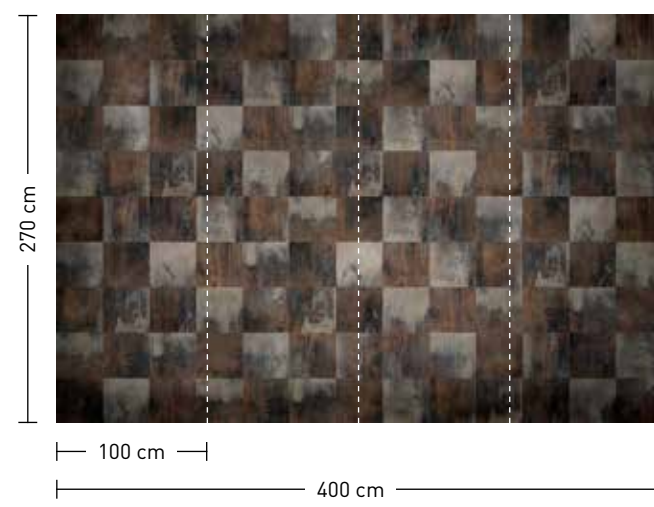

factory 2

DD122748 200 g/m² ›Vlies Premium‹
DD122749 130 g/m² ›Vlies Matt‹
DD122750 ›Strukturvlies Plus‹
DD122751 200 g/m² ›Mica‹

formate

Standard: 400 x 270 cm
Individuell: Ihr Wunschformat

bestellung

Achtstellige Motiv-Material-Nr. und ggf. die Angabe Ihres Wunschformats (Breite x Höhe)

dimensions

Standard: 400 x 270 cm
Individual: your desired format

order

Eight-digit material-motif code and your desired format when needed [width x height]

factory