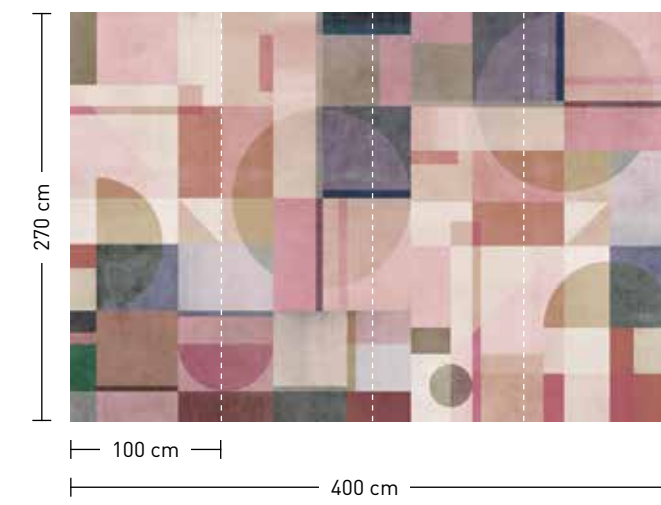

piazza 2

DD122488 200 g/m² ›Vlies Premium‹
DD122489 130 g/m² ›Vlies Matt‹
DD122490 ›Strukturvlies Plus‹
DD122491 200 g/m² ›Mica‹