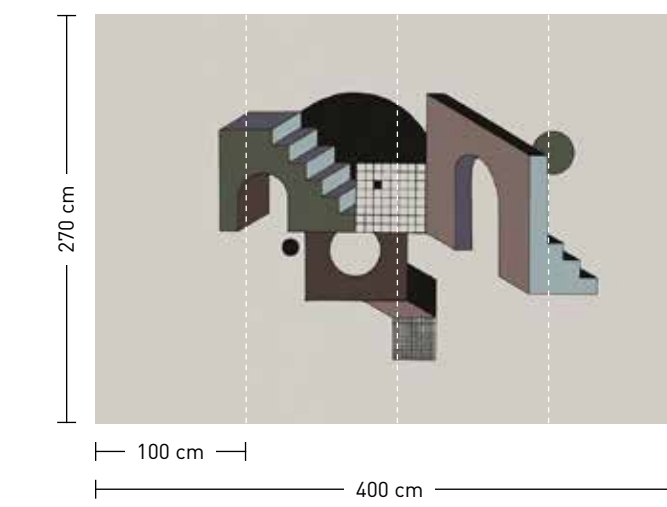

order

Eight-digit material-motif code and your desired format when needed (width x height)

freetown 1

DD122816 200 g/m² ›Vlies Premium‹
DD122817 130 g/m² ›Vlies Matt‹
DD122818 ›Strukturvlies Plus‹
DD122819 200 g/m² ›Mica‹