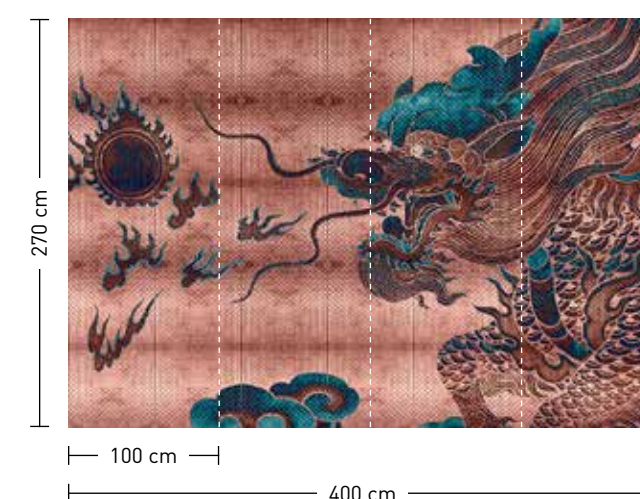

order

Eight-digit material-motif code and your desired format when needed (width x height)

shenzen 1

DD122936 200 g/m² ›Vlies Premium‹
DD122937 130 g/m² ›Vlies Matt‹
DD122938 ›Strukturvlies Plus‹
DD122939 200 g/m² ›Mica‹