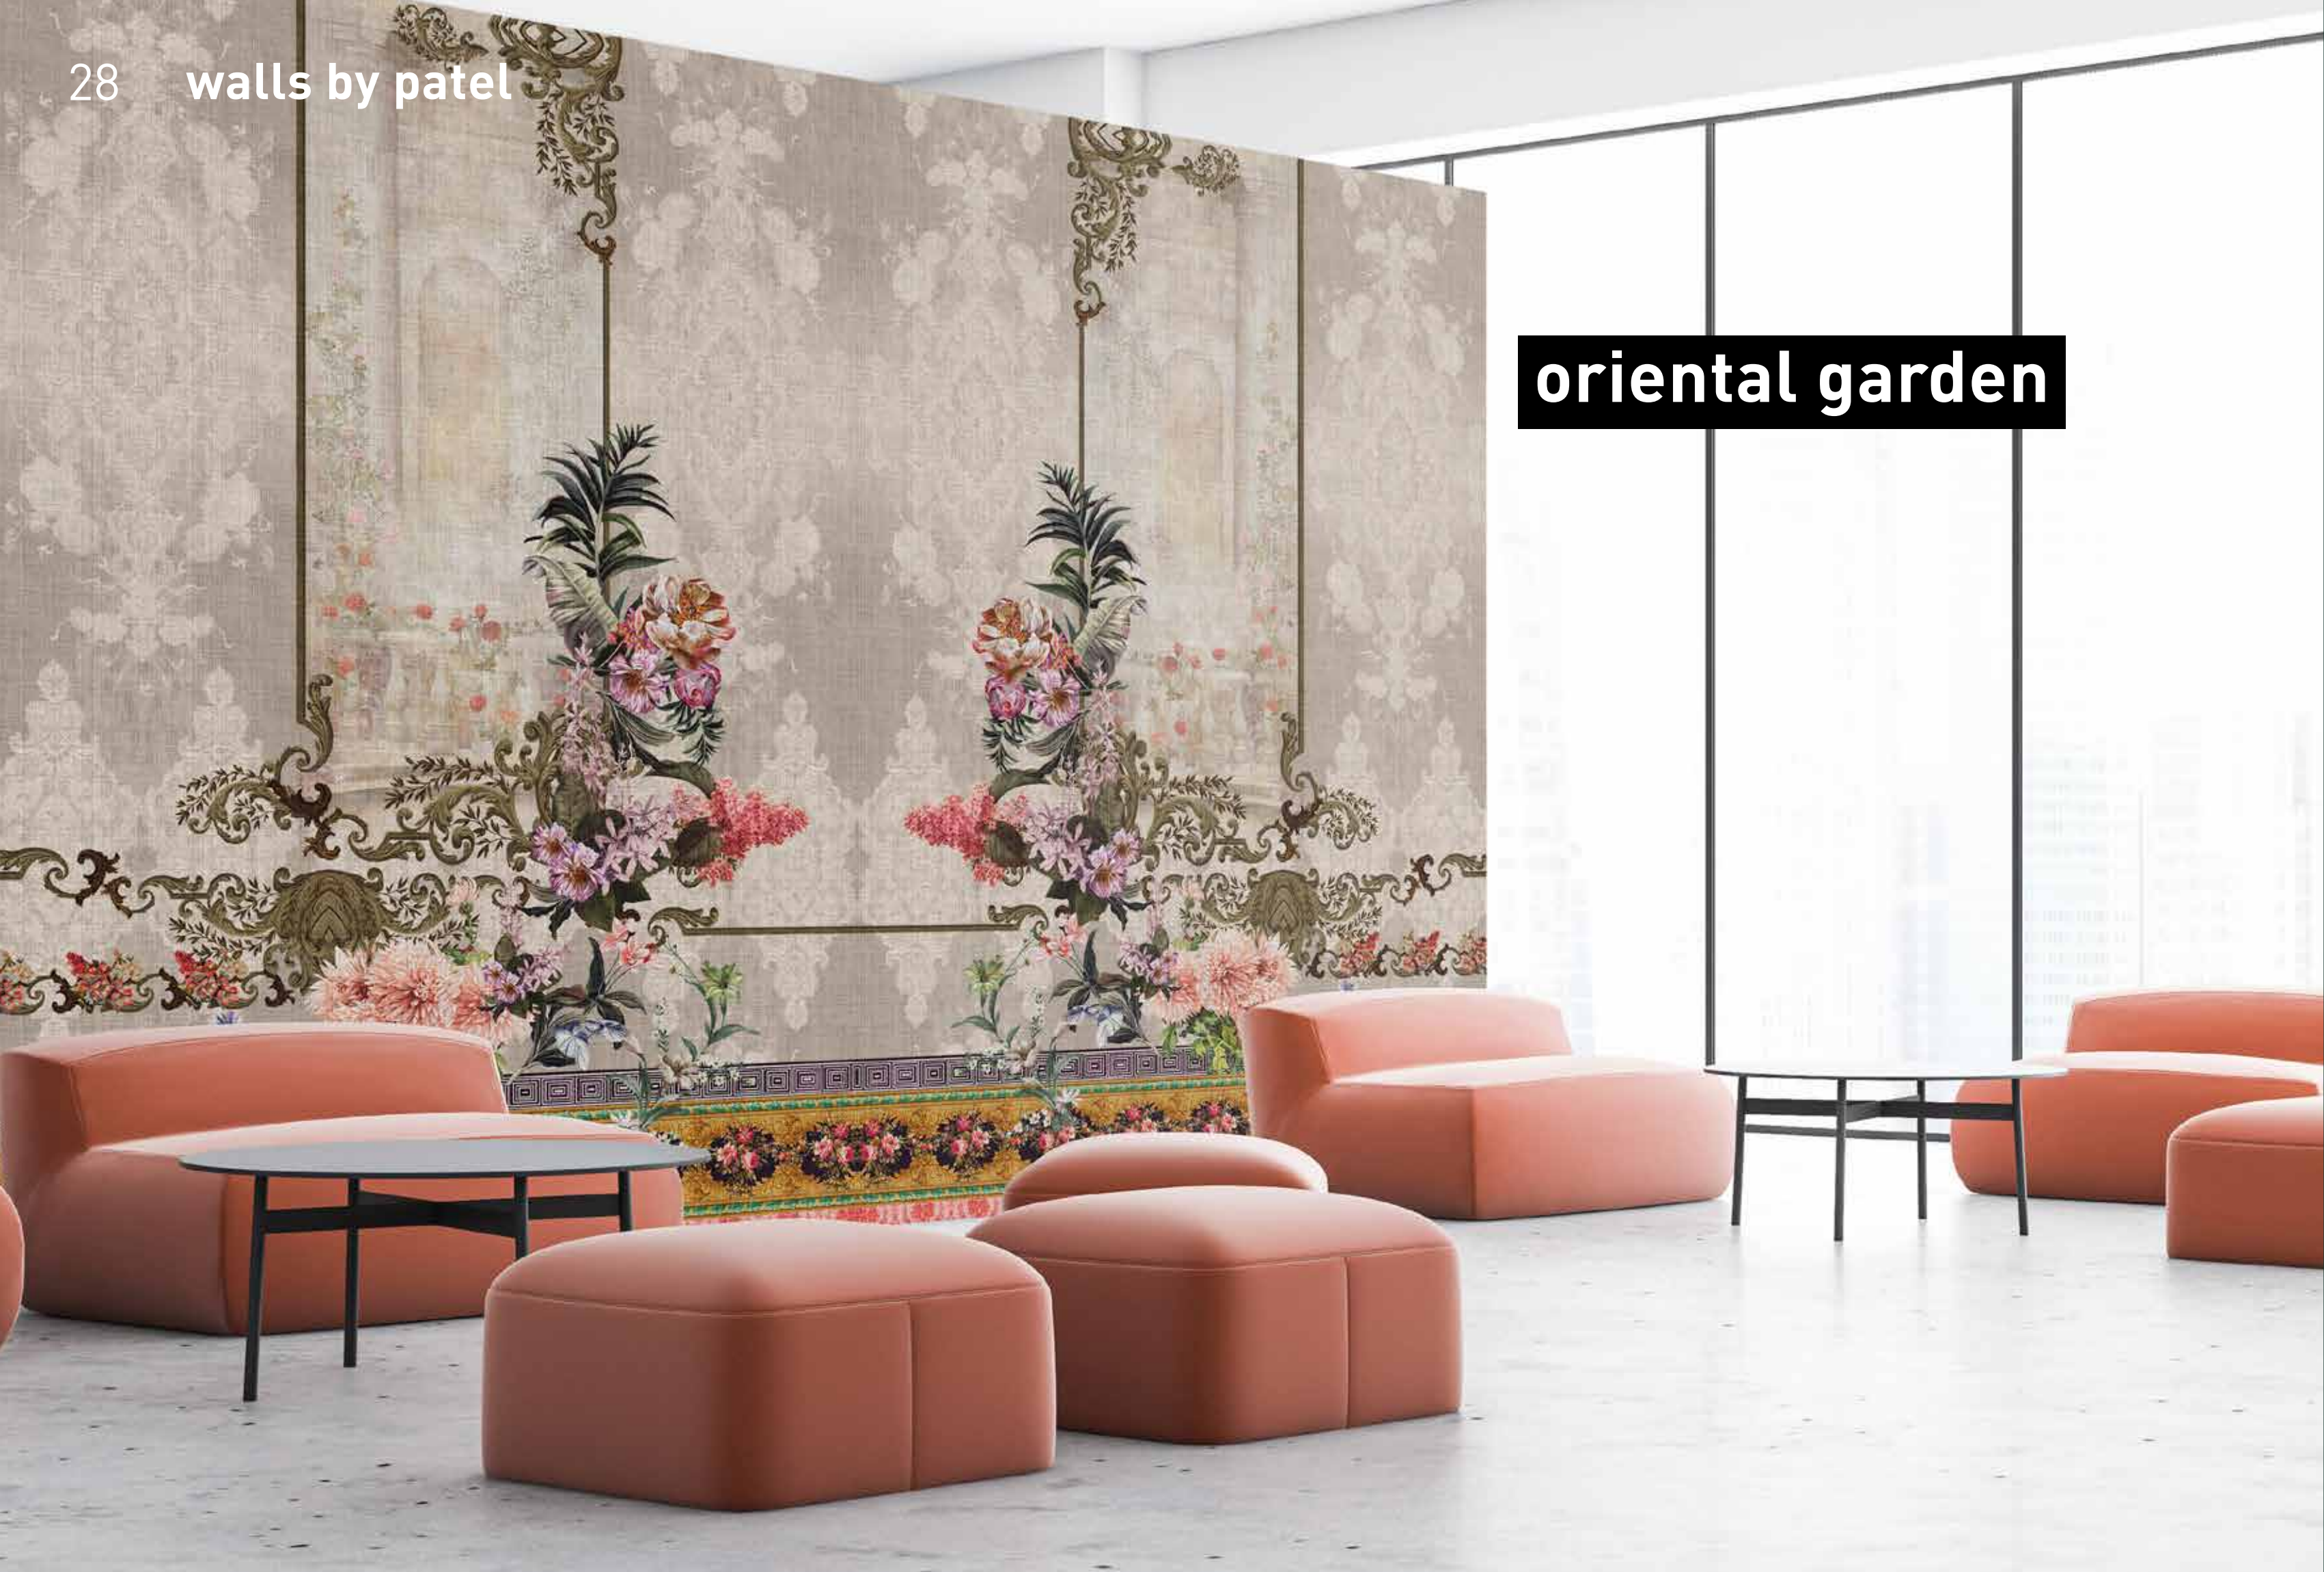

oriental garden

formate
Standard: 400 x 270 cm
Individuell: Ihr Wunschformat

bestellung
Achtstellige Motiv-Material-Nr.
und ggf. die Angabe Ihres
Wunschformats (Breite x Höhe)

dimensions
Standard: 400 x 270 cm
Individual: your desired format

order
Eight-digit material-motif code
and your desired format when
needed (width x height)

S
Motive mit Naturleinenstruktur
(Detailansicht s. Seite 252)
Motifs with natural linen structure
(for details see page 252)