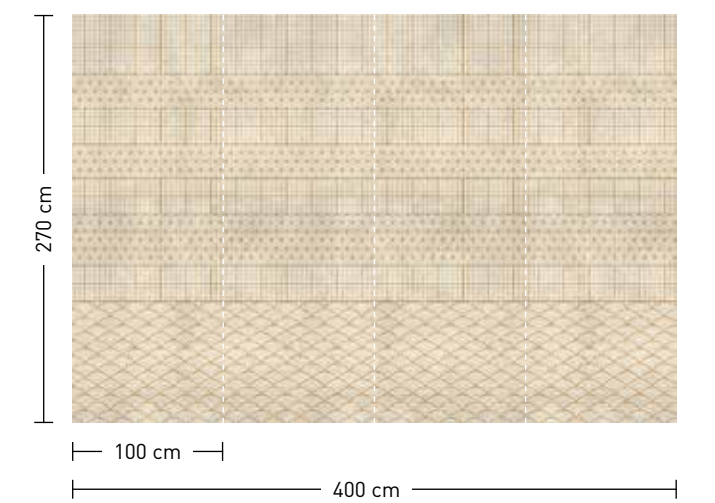

volière 4

- DD122440 200 g/m² »Vlies Premium«
- DD122441 130 g/m² »Vlies Matt«
- DD122442 »Strukturvlies Plus«
- DD122443 200 g/m² »Mica«