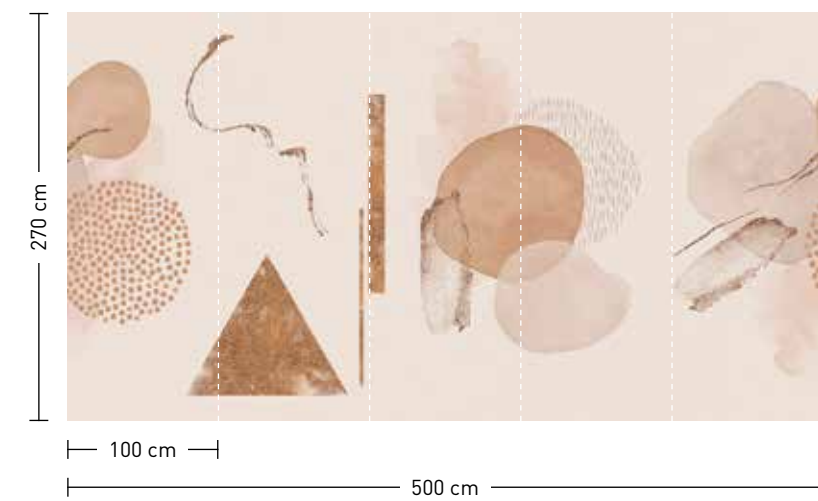

gold mine 2

DD122476 200 g/m² ›Vlies Premium‹
DD122477 130 g/m² ›Vlies Matt‹
DD122478 ›Strukturvlies Plus‹
DD122479 200 g/m² ›Mica‹

gold mine 3

DD122480 200 g/m² ›Vlies Premium‹
DD122481 130 g/m² ›Vlies Matt‹
DD122482 ›Strukturvlies Plus‹
DD122483 200 g/m² ›Mica‹

Kombinierfähige Designs
Combineable designs

formate

Standard: 500 x 270 cm
Individuell: Ihr Wunschformat

bestellung
Achtstellige Motiv-Material-Nr.
und ggf. die Angabe Ihres
Wunschformats (Breite x Höhe)

dimensions

Standard: 500 x 270 cm
Individual: your desired format

order
Eight-digit material-motif code
and your desired format when
needed [width x height]