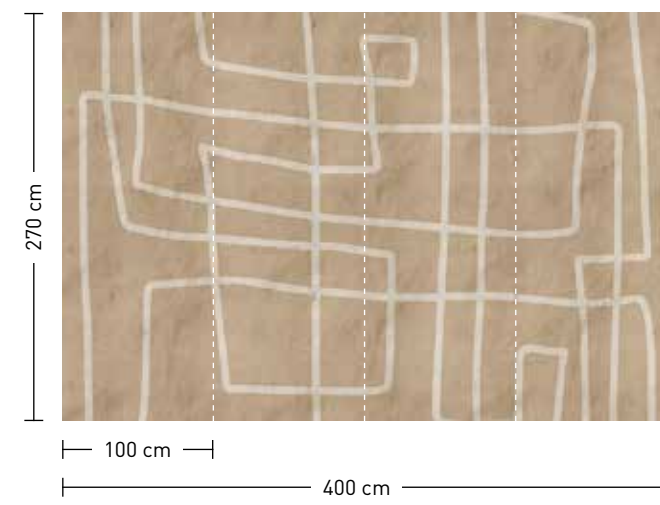

serengeti 1

DD122876 200 g/m² ›Vlies Premium‹
DD122877 130 g/m² ›Vlies Matt‹
DD122878 ›Strukturvlies Plus‹
DD122879 200 g/m² ›Mica‹