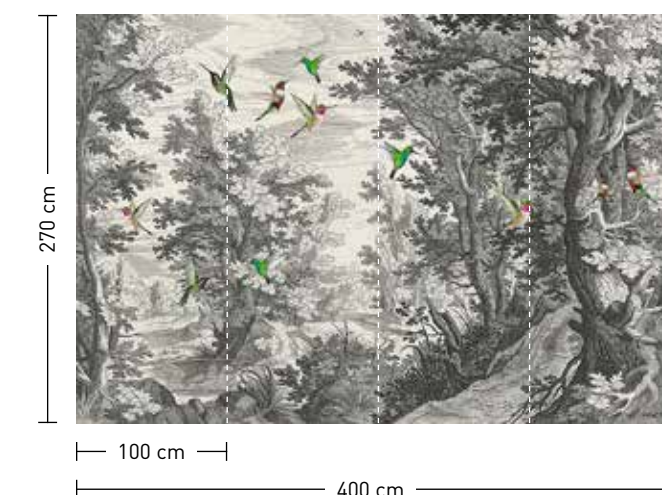

fancy forest 1

DD121876 200 g/m² ›Vlies Premium‹
DD121877 130 g/m² ›Vlies Matt‹
DD121878 ›Strukturvlies Plus‹
DD121879 200 g/m² ›Mica‹