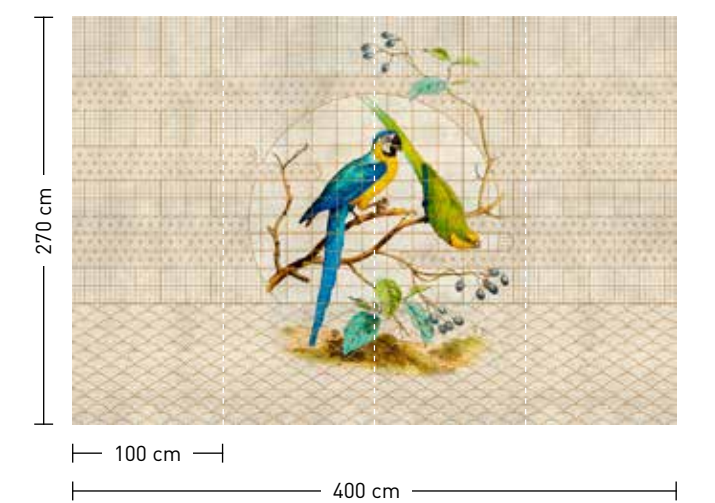

volière

S

Motive mit Steinstruktur
(Detailansicht s. Seite 252)
Motifs with stone structure
(for details see page 252)

Rapportierfähige Designs:
in Breite und Höhe endlos
erweiterbar
Repeatable designs:
endlessly extendable in width
and height

formate
Standard: 400 x 270 cm
Individuell: Ihr Wunschformat

bestellung
Achtstellige Motiv-Material-Nr.
und ggf. die Angabe Ihres
Wunschformats (Breite x Höhe)

dimensions
Standard: 400 x 270 cm
Individuell: your desired format

order
Eight-digit material-motif code
and your desired format when
needed (width x height)

volière 3

- DD122436 200 g/m² »Vlies Premium«
- DD122437 130 g/m² »Vlies Matt«
- DD122438 »Strukturvlies Plus«
- DD122439 200 g/m² »Mica«