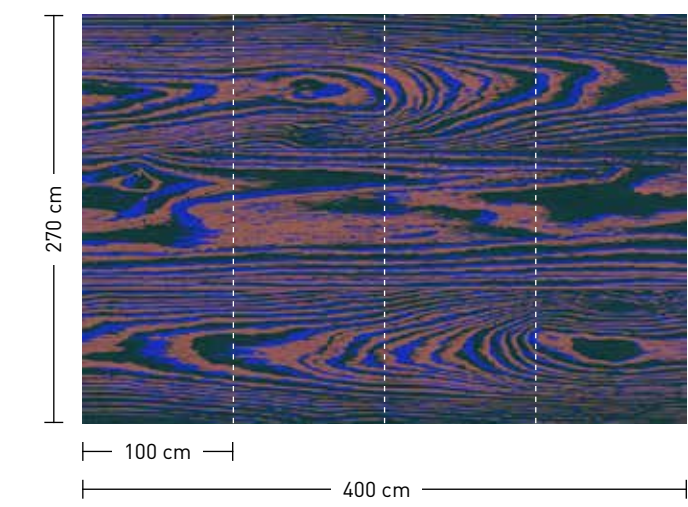

kontiki 3

DD122584 200 g/m² ›Vlies Premium‹
DD122585 130 g/m² ›Vlies Matt‹
DD122586 ›Strukturvlies Plus‹
DD122587 200 g/m² ›Mica‹