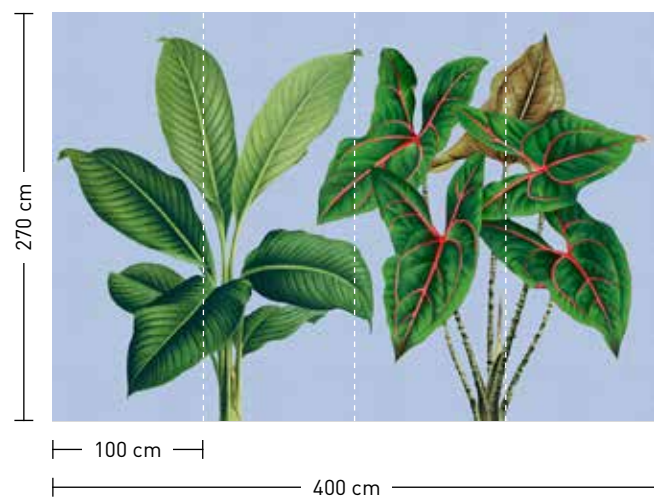

leaf garden

S

Motive mit Pappstruktur
(Detailansicht s. Seite 252)
Motifs with craft paper structure
(for details see page 252)

∞

Kombinierfähige Designs
Combineable designs

leaf garden 1

DD121948 200 g/m² ›Vlies Premium‹
DD121949 130 g/m² ›Vlies Matt‹
DD121950 ›Strukturvlies Plus‹
DD121951 200 g/m² ›Mica‹