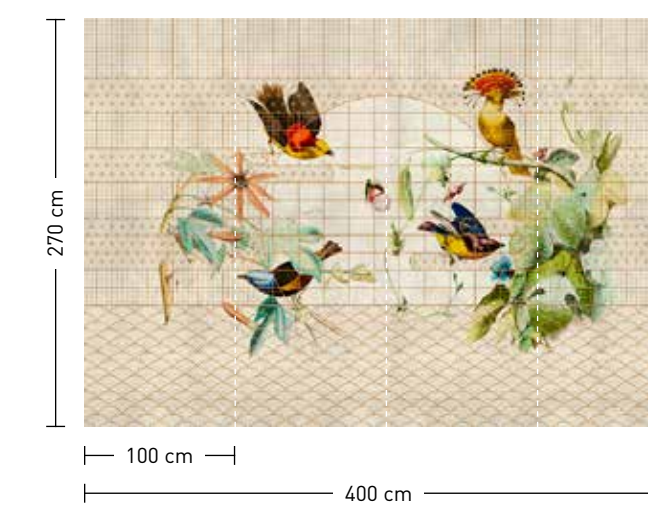

order

Eight-digit material-motif code
and your desired format when
needed (width x height)

volière 1

DD122428 200 g/m² »Vlies Premium«
DD122429 130 g/m² »Vlies Matt«
DD122430 »Strukturvlies Plus«
DD122431 200 g/m² »Mica«