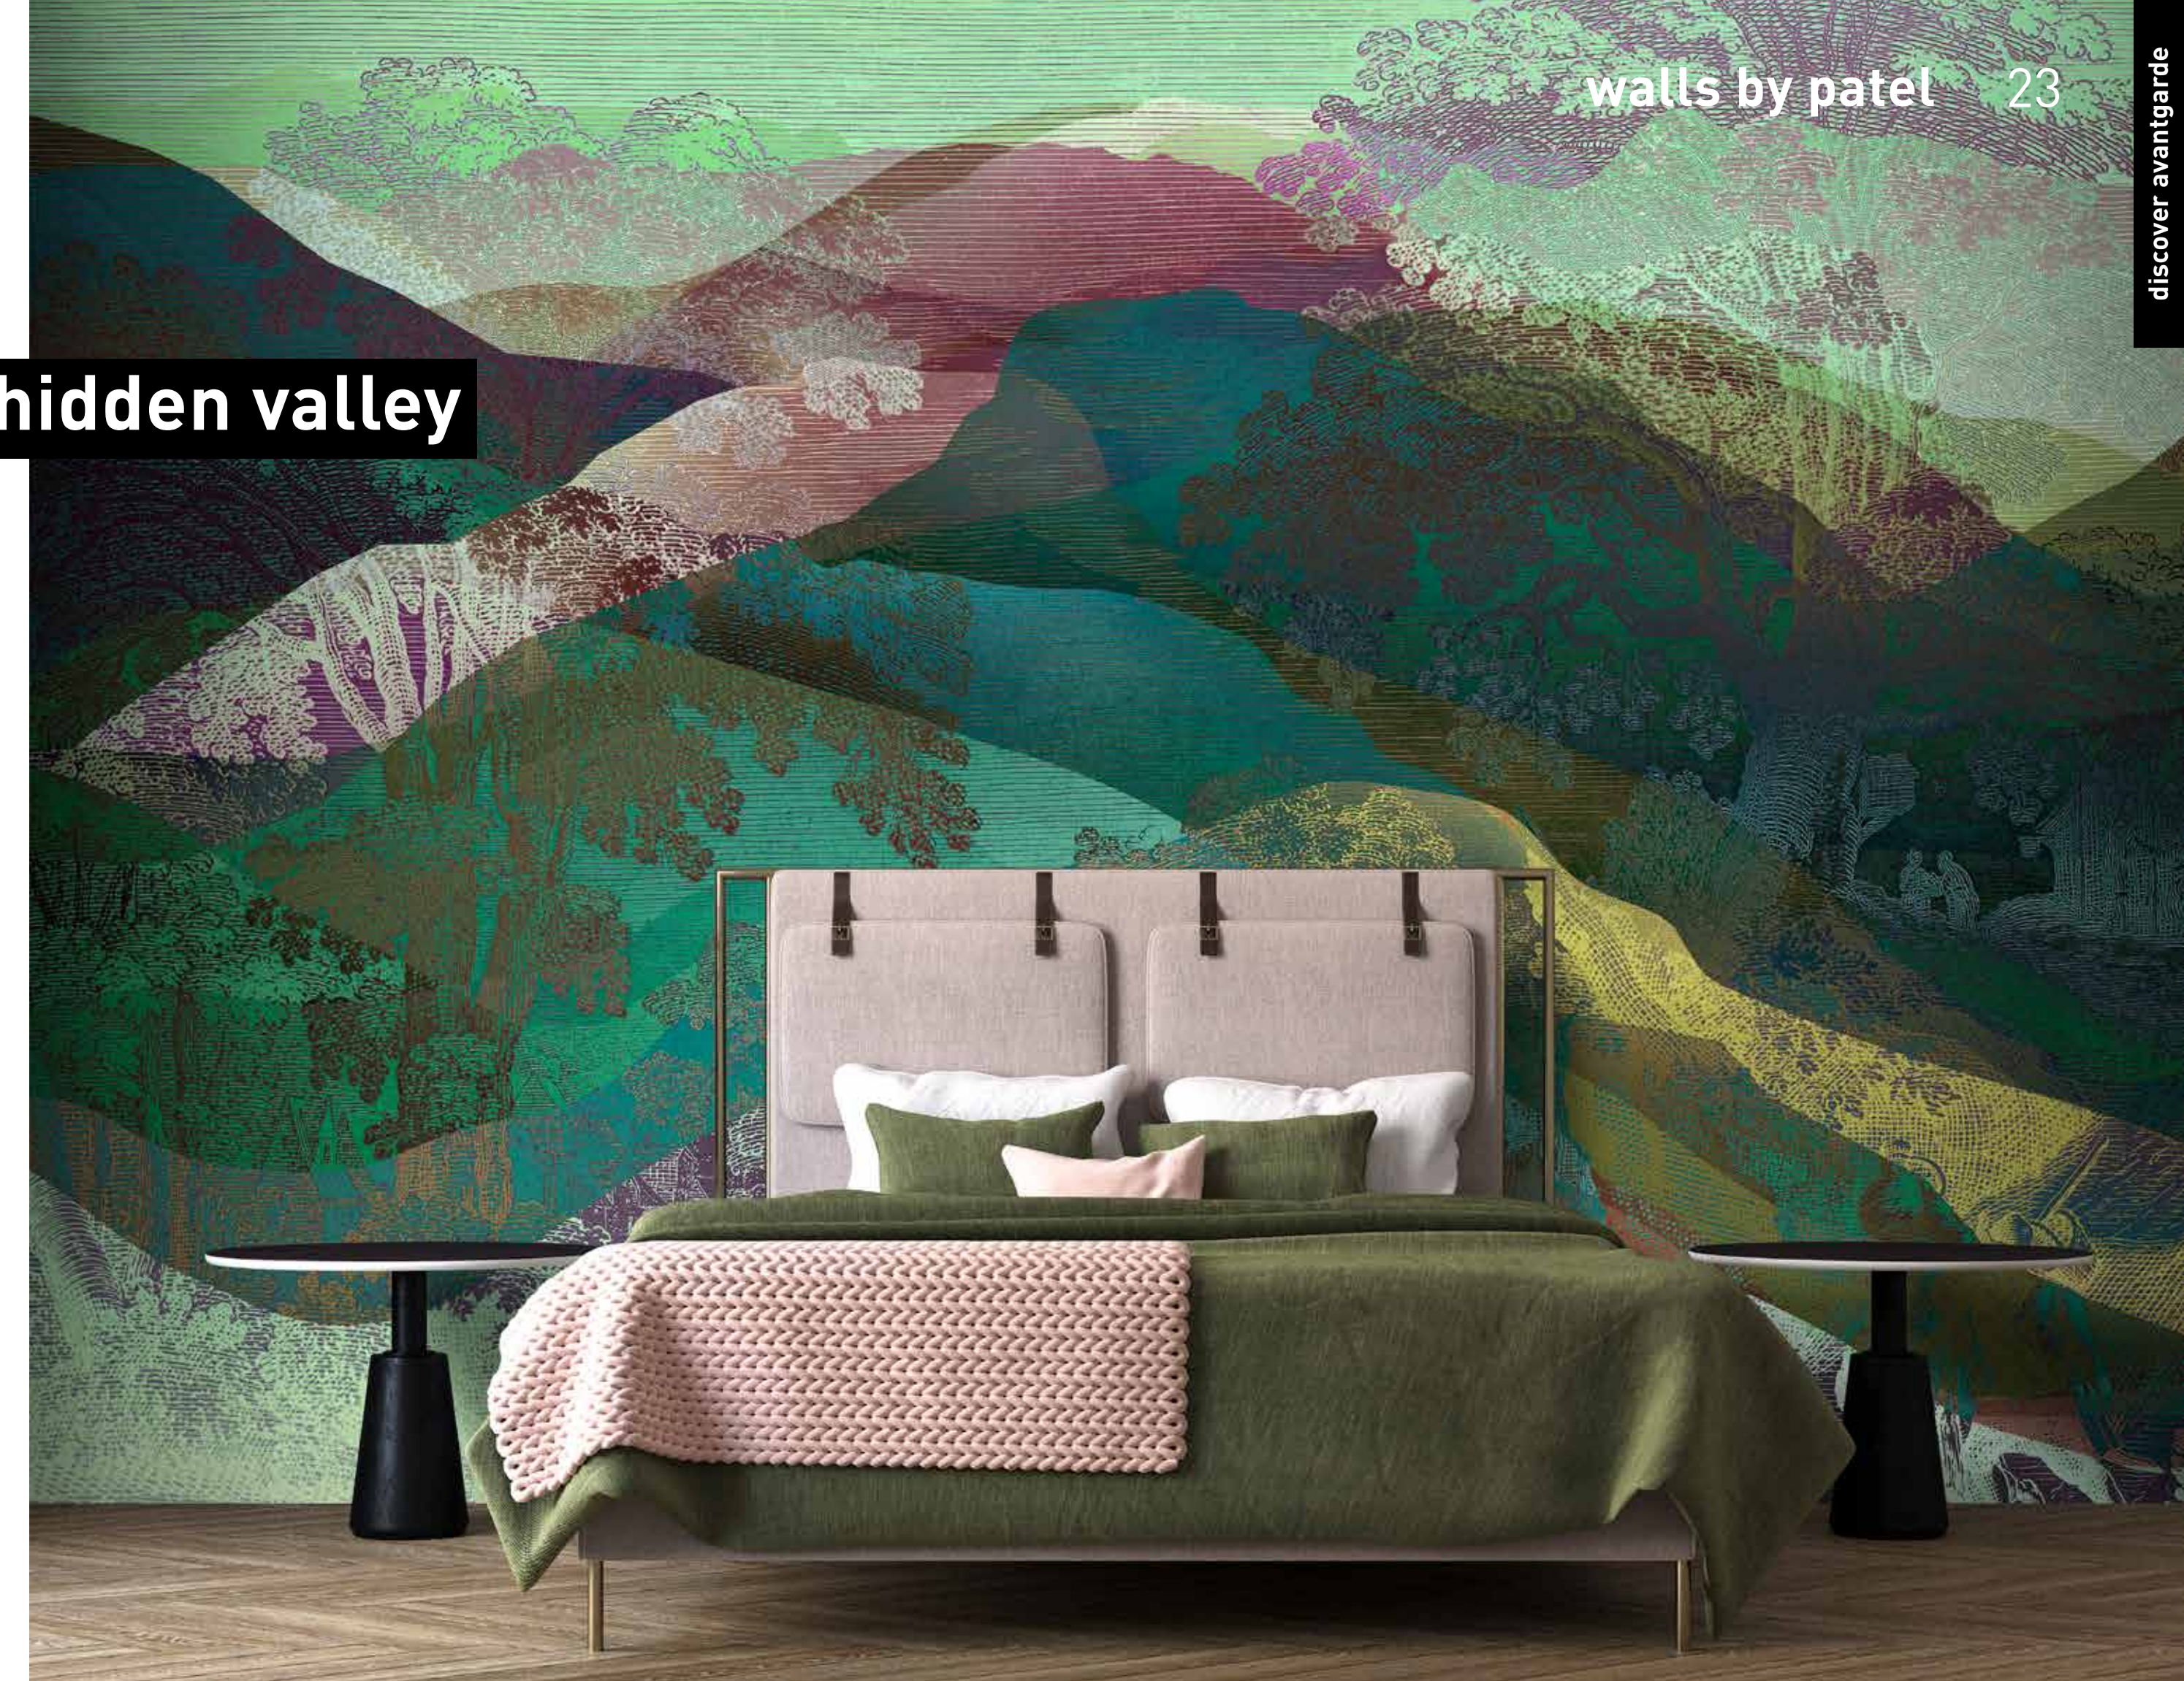

hidden valley

formate
Standard: 400 x 270 cm
Individuell: Ihr Wunschformat

bestellung
Achtstellige Motiv-Material-Nr.
und ggf. die Angabe Ihres
Wunschformats (Breite x Höhe)

dimensions
Standard: 400 x 270 cm
Individual: your desired format