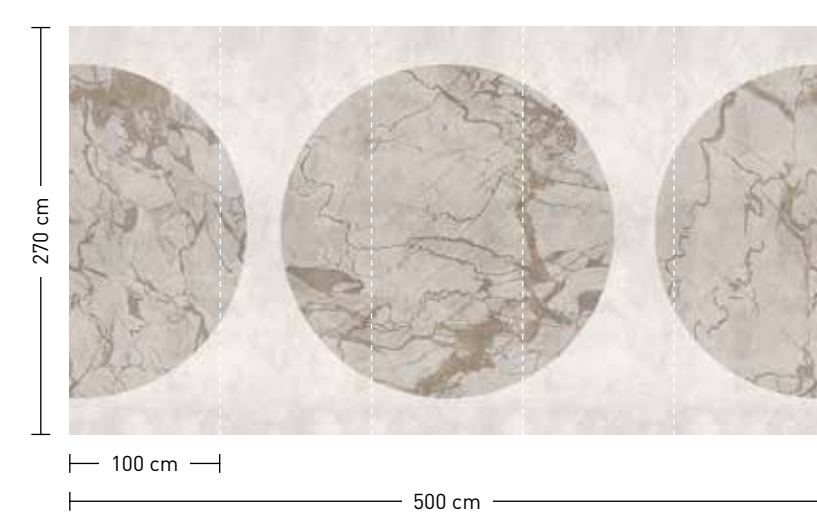

mercurio 1
DD122356 200 g/m² ›Vlies Premium‹
DD122357 130 g/m² ›Vlies Matt‹
DD122358 ›Strukturvlies Plus‹
DD122359 200 g/m² ›Mica‹