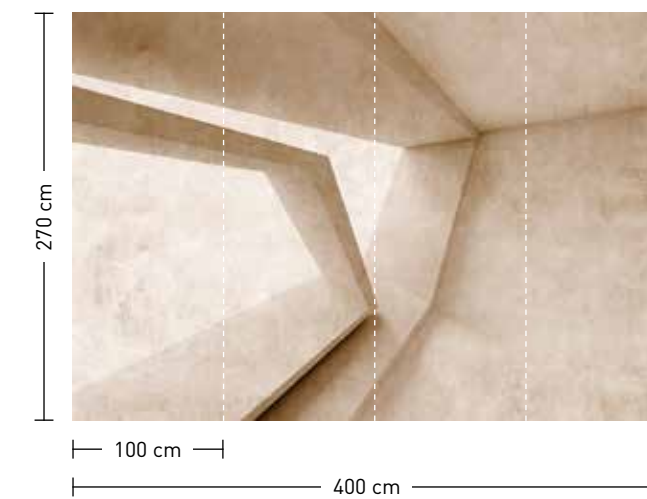

futura

formate
Standard: 400 x 270 cm
Individuell: Ihr Wunschformat

bestellung
Achtstellige Motiv-Material-Nr.
und ggf. die Angabe Ihres
Wunschformats (Breite x Höhe)

dimensions
Standard: 400 x 270 cm
Individual: your desired format

order
Eight-digit material-motif code
and your desired format when
needed (width x height)

S
Motive mit Betonstruktur
(Detailansicht s. Seite 252)
Motifs with concrete structure
(for details see page 252)

futura 1
DD122140 200 g/m² ›Vlies Premium‹
DD122141 130 g/m² ›Vlies Matt‹
DD122142 ›Strukturvlies Plus‹
DD122143 200 g/m² ›Mica‹

futura 2
DD122144 200 g/m² ›Vlies Premium‹
DD122145 130 g/m² ›Vlies Matt‹
DD122146 ›Strukturvlies Plus‹
DD122147 200 g/m² ›Mica‹