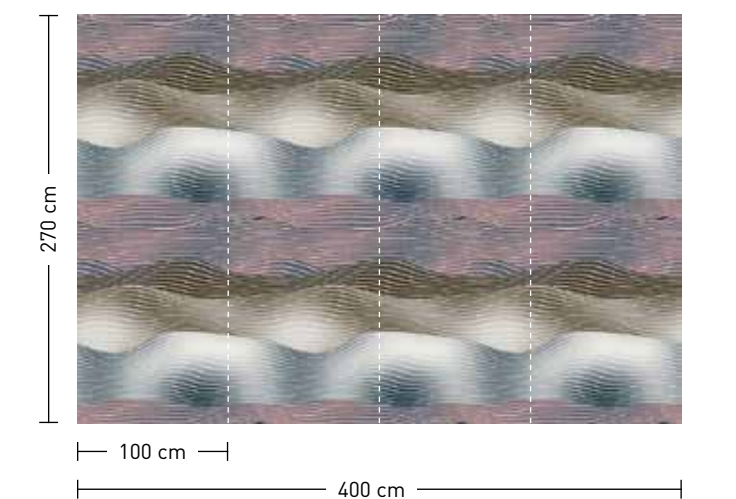

dimensionen

Standard: 400 x 270 cm
Individual: your desired format

order

Eight-digit material-motif code
and your desired format when
needed [width x height]

space 1

- DD122760 200 g/m² ›Vlies Premium‹
- DD122761 130 g/m² ›Vlies Matt‹
- DD122762 ›Strukturvlies Plus‹
- DD122763 200 g/m² ›Mica‹