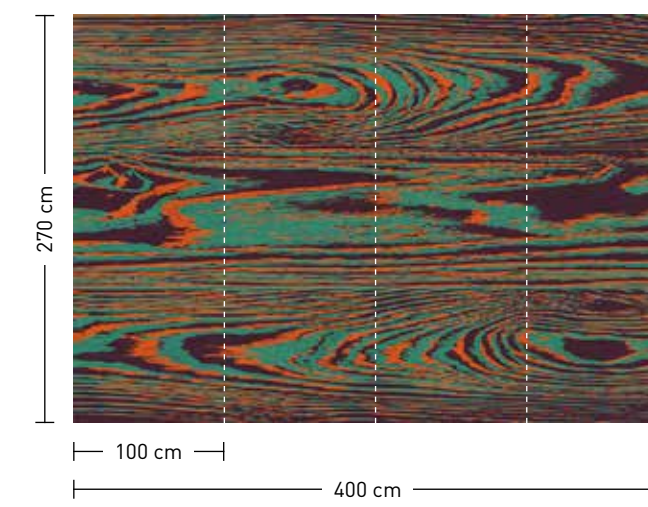

kontiki 1

DD122576 200 g/m² ›Vlies Premium‹
DD122577 130 g/m² ›Vlies Matt‹
DD122578 ›Strukturvlies Plus‹
DD122579 200 g/m² ›Mica‹