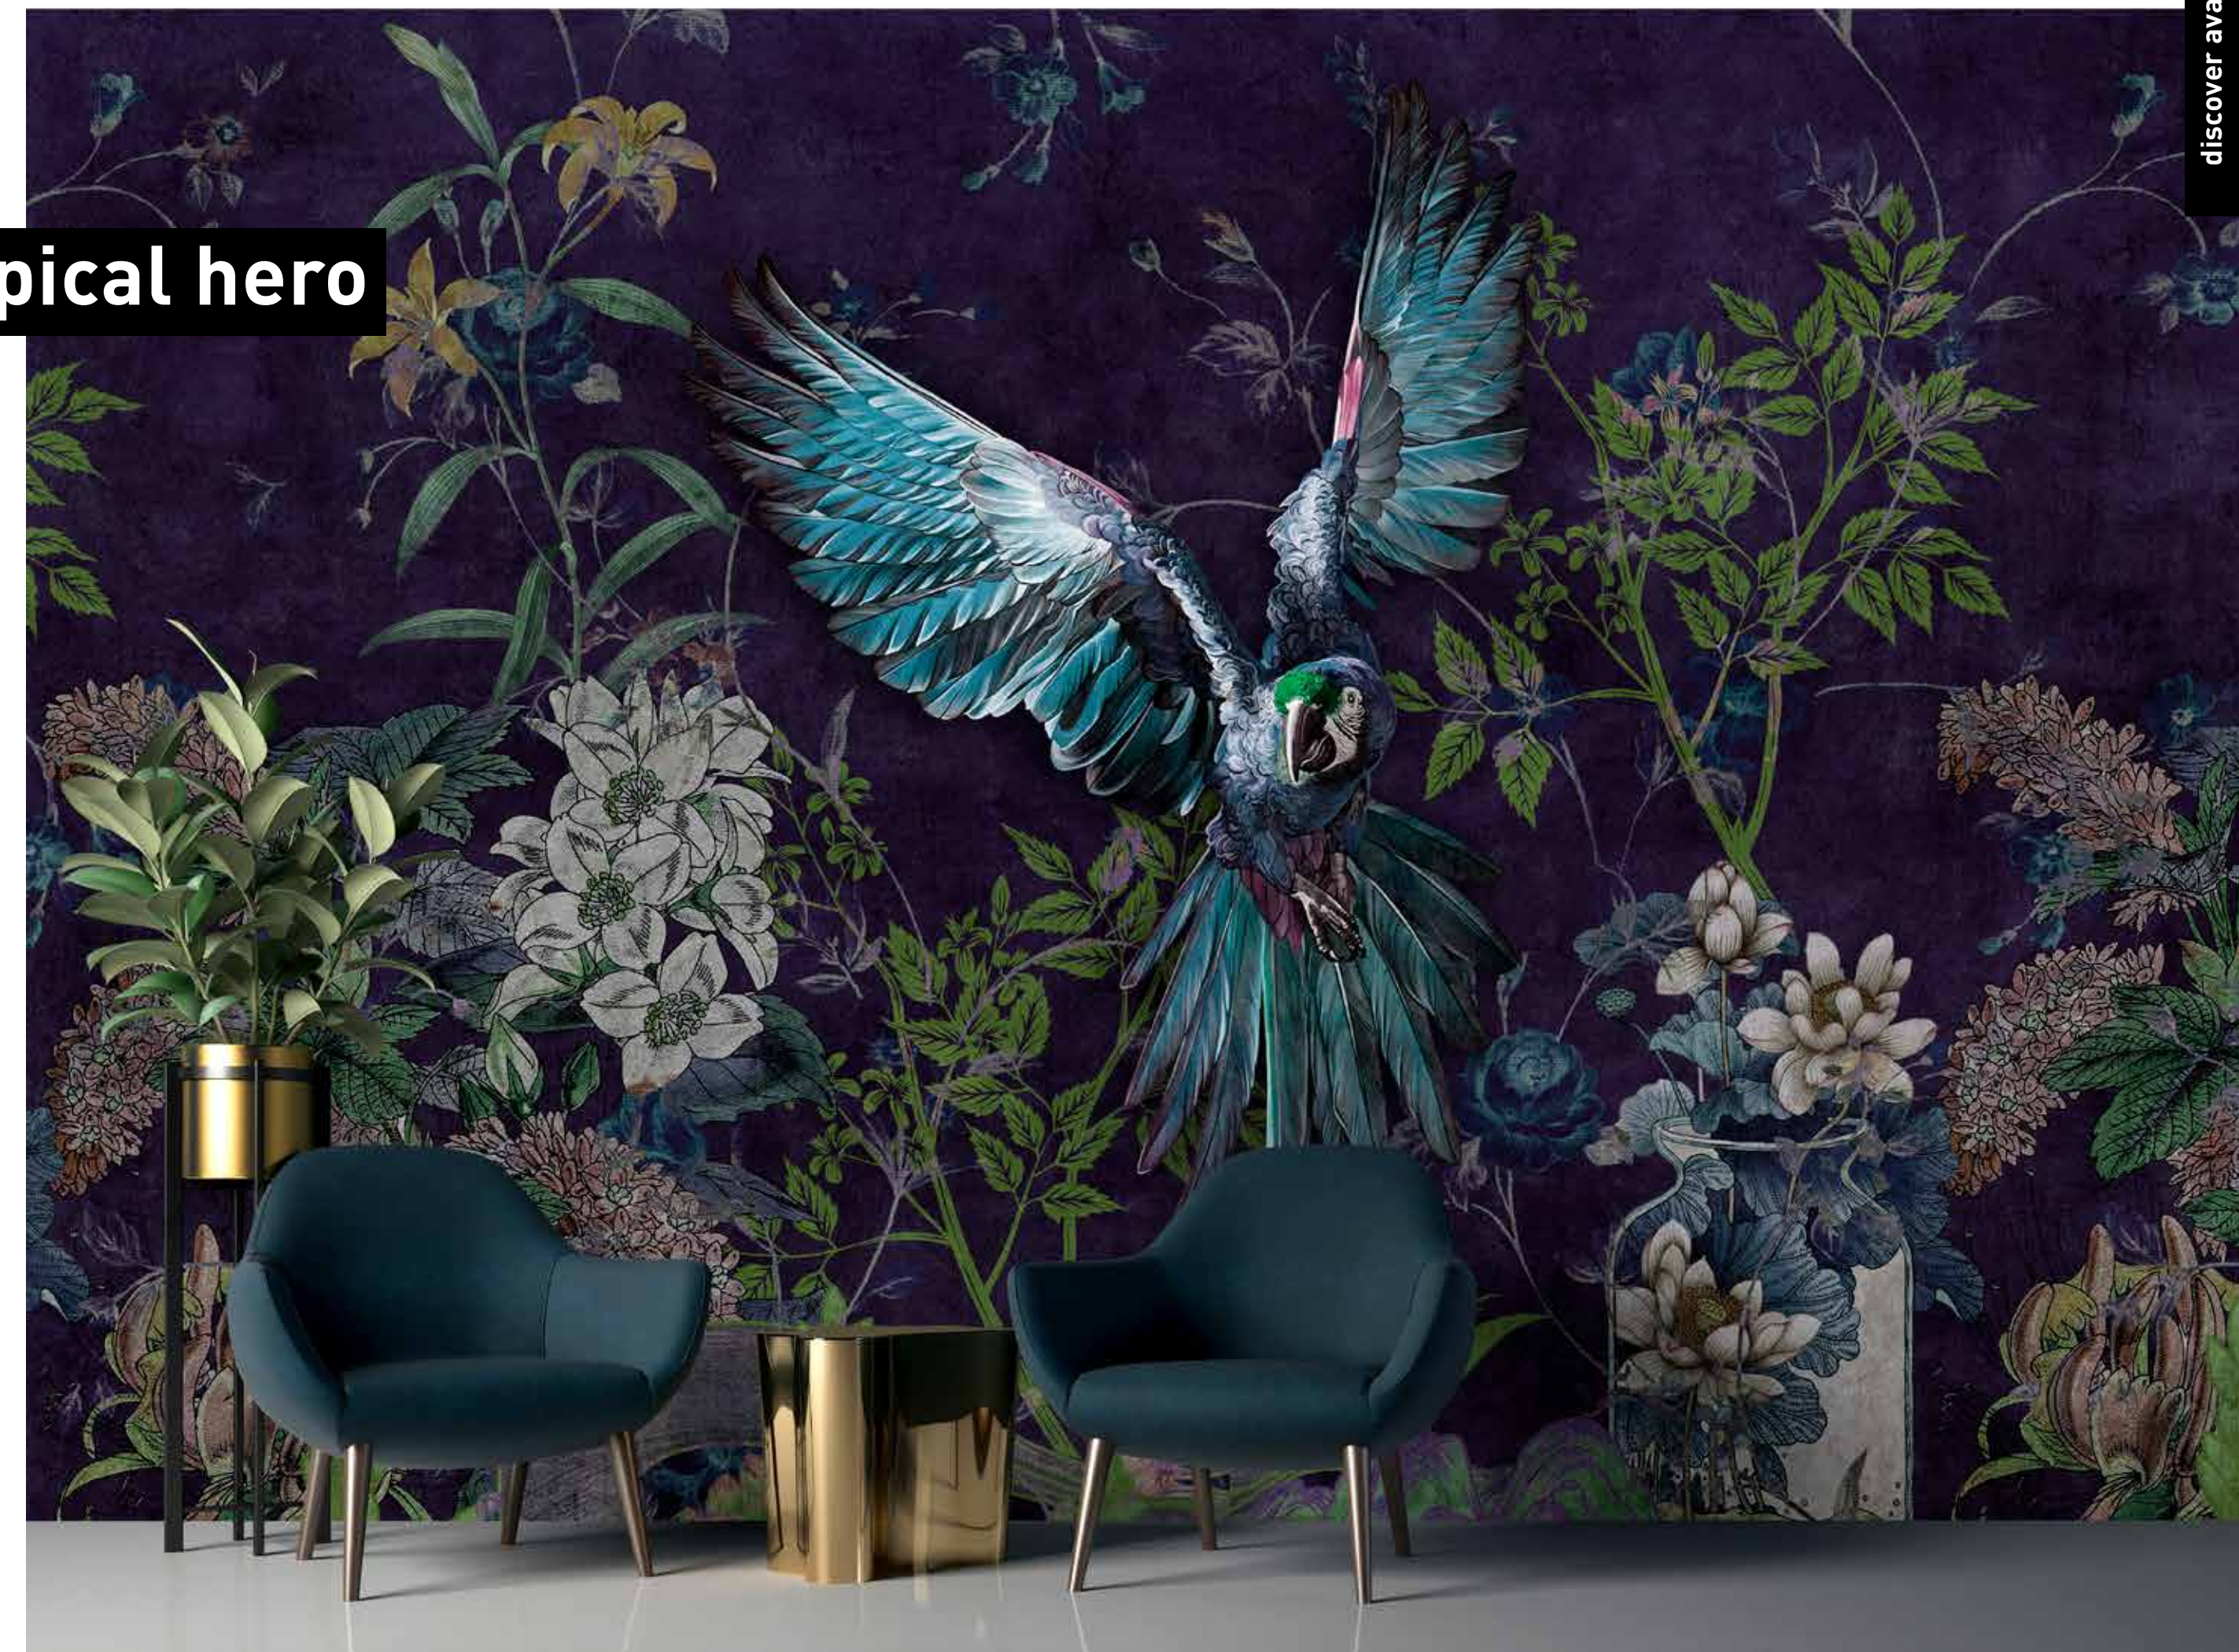

tropical hero

S
Motive mit Betonstruktur
(Detailsicht s. Seite 252)
Motifs with concrete structure
(for details see page 252)

formate
Standard: 400 x 270 cm
Individuell: Ihr Wunschformat

bestellung
Achtstellige Motiv-Material-Nr.
und ggf. die Angabe Ihres
Wunschformats (Breite x Höhe)

dimensions
Standard: 400 x 270 cm
Individual: your desired format

order
Eight-digit material-motif code
and your desired format when
needed [width x height]