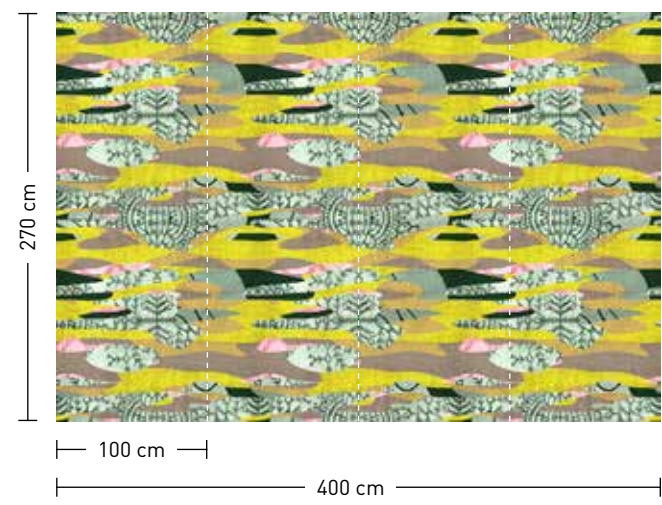

zimbabwe 1

DD122768 200 g/m² ›Vlies Premium‹
DD122769 130 g/m² ›Vlies Matt‹
DD122770 ›Strukturvlies Plus‹
DD122771 200 g/m² ›Mica‹