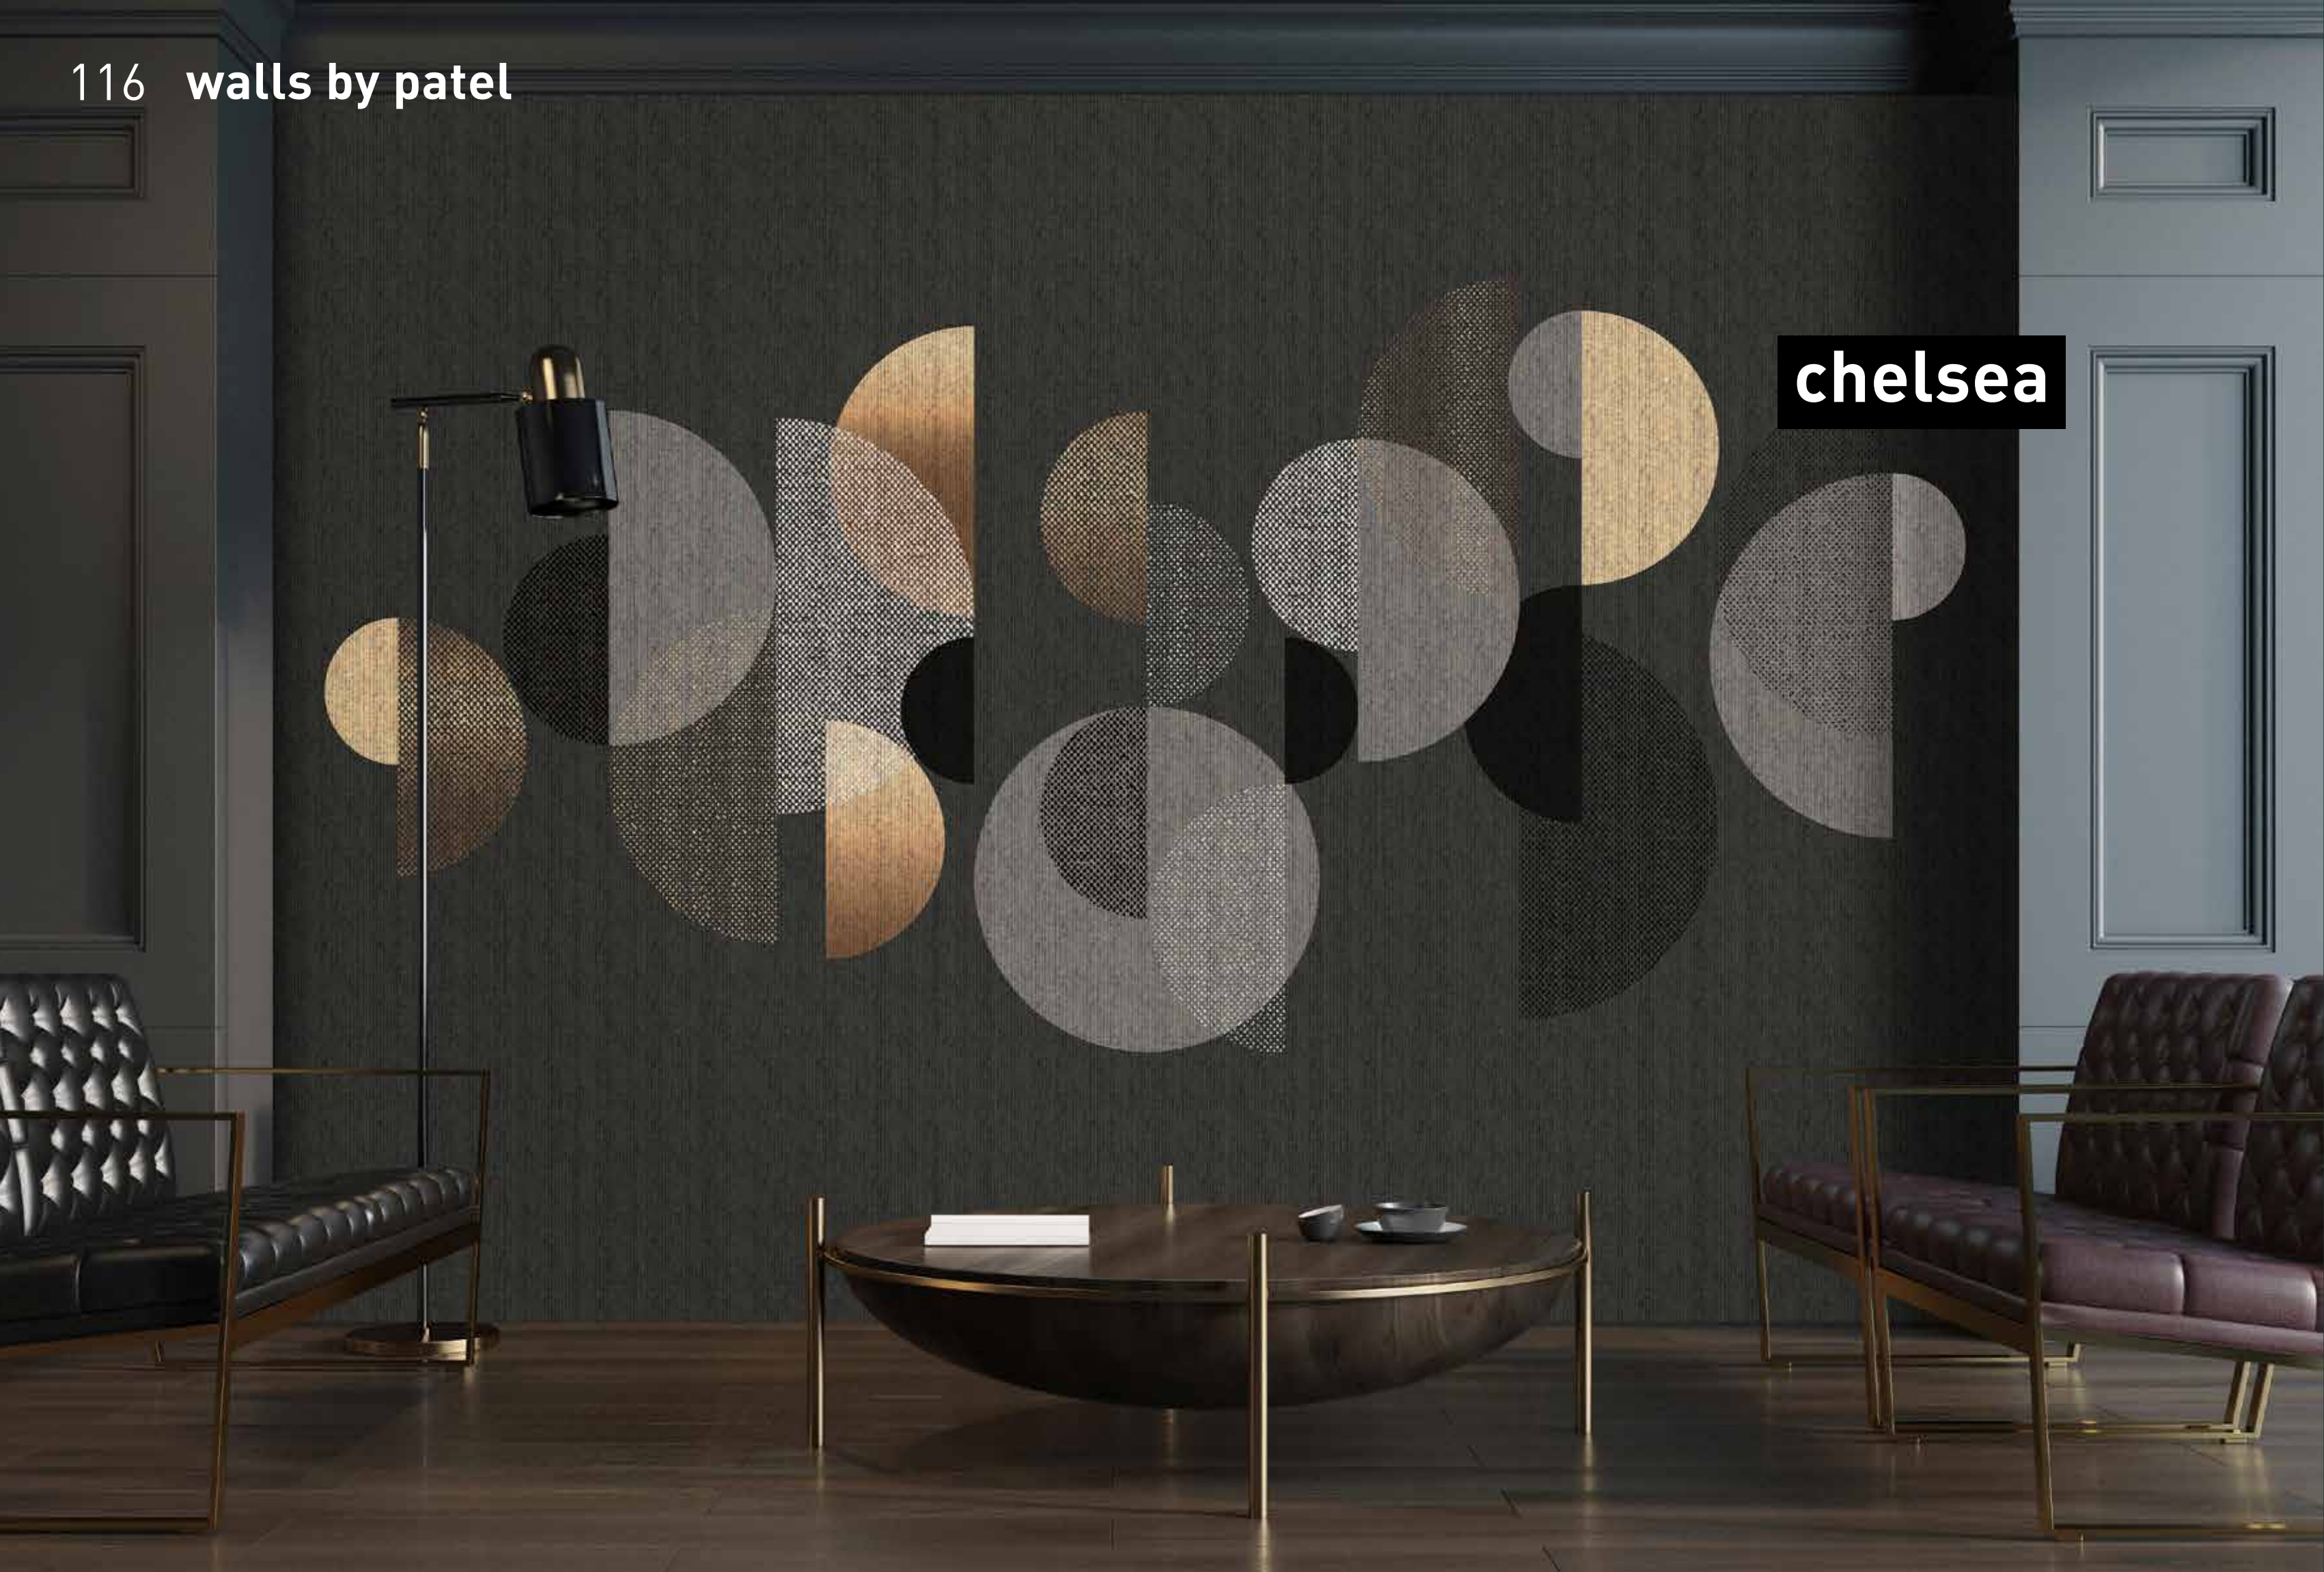

chelsea

DD122284 200 g/m² ›Vlies Premium‹
DD122285 130 g/m² ›Vlies Matt‹
DD122286 ›Strukturvlies Plus‹
DD122287 200 g/m² ›Mica‹

DD122288 200 g/m² ›Vlies Premium‹
DD122289 130 g/m² ›Vlies Matt‹
DD122290 ›Strukturvlies Plus‹
DD122291 200 g/m² ›Mica‹

S

Motive mit Textilfadenstruktur
(Detailsicht s. Seite 252)
Motifs with textile thread structure
(for details see page 252)

formate

Standard: 400 x 270 cm
Individuell: Ihr Wunschformat

bestellung

Achtstellige Motiv-Material-Nr.
und ggf. die Angabe Ihres
Wunschformats (Breite x Höhe)

dimensions

Standard: 400 x 270 cm
Individual: your desired format

order

Eight-digit material-motif code
and your desired format when
needed [width x height]

DD122292 200 g/m² ›Vlies Premium‹
DD122293 130 g/m² ›Vlies Matt‹
DD122294 ›Strukturvlies Plus‹
DD122295 200 g/m² ›Mica‹

DD122296 200 g/m² ›Vlies Premium‹
DD122297 130 g/m² ›Vlies Matt‹
DD122298 ›Strukturvlies Plus‹
DD122299 200 g/m² ›Mica‹