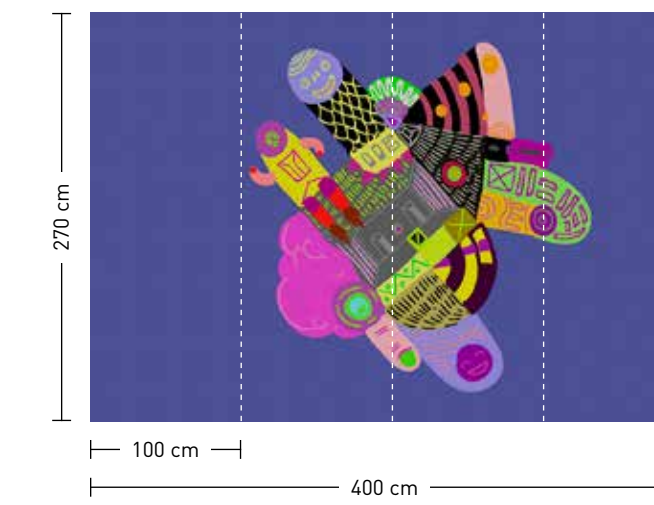

∞

Kombinierfähige Designs
Combineable designs

looneyland

formate

Standard: 400 x 270 cm
Individuell: ihr Wunschformat

bestellung

Achtstellige Motiv-Material-Nr.
und ggf. die Angabe Ihres
Wunschformats (Breite x Höhe)

dimensions

Standard: 400 x 270 cm
Individual: your desired format

order

Eight-digit material-motif code
and your desired format when
needed (width x height)

looneyland 1

DD121920 200 g/m² ›Vlies Premium‹
DD121921 130 g/m² ›Vlies Matt‹
DD121922 ›Strukturvlies Plus‹
DD121923 200 g/m² ›Mica‹