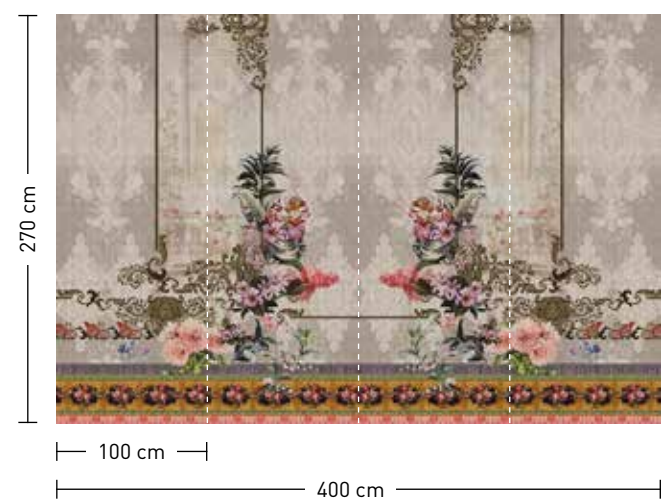

oriental garden 1
DD121836 200 g/m² ›Vlies Premium‹
DD121837 130 g/m² ›Vlies Matt‹
DD121838 ›Strukturvlies Plus‹
DD121839 200 g/m² ›Mica‹