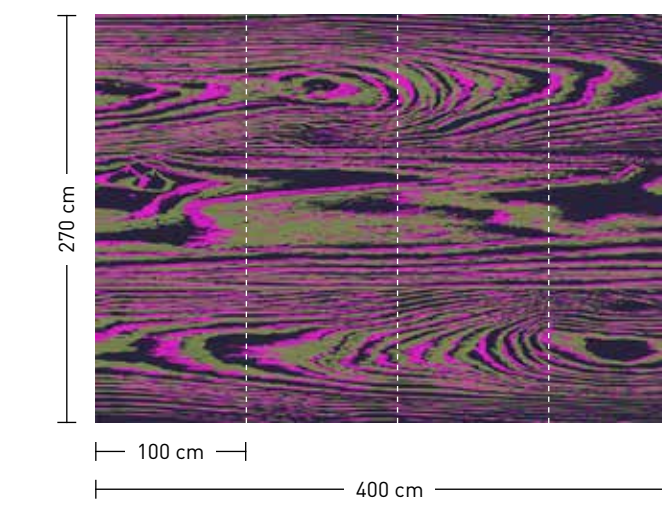

kontiki 2

DD122580 200 g/m² ›Vlies Premium‹
DD122581 130 g/m² ›Vlies Matt‹
DD122582 ›Strukturvlies Plus‹
DD122583 200 g/m² ›Mica‹