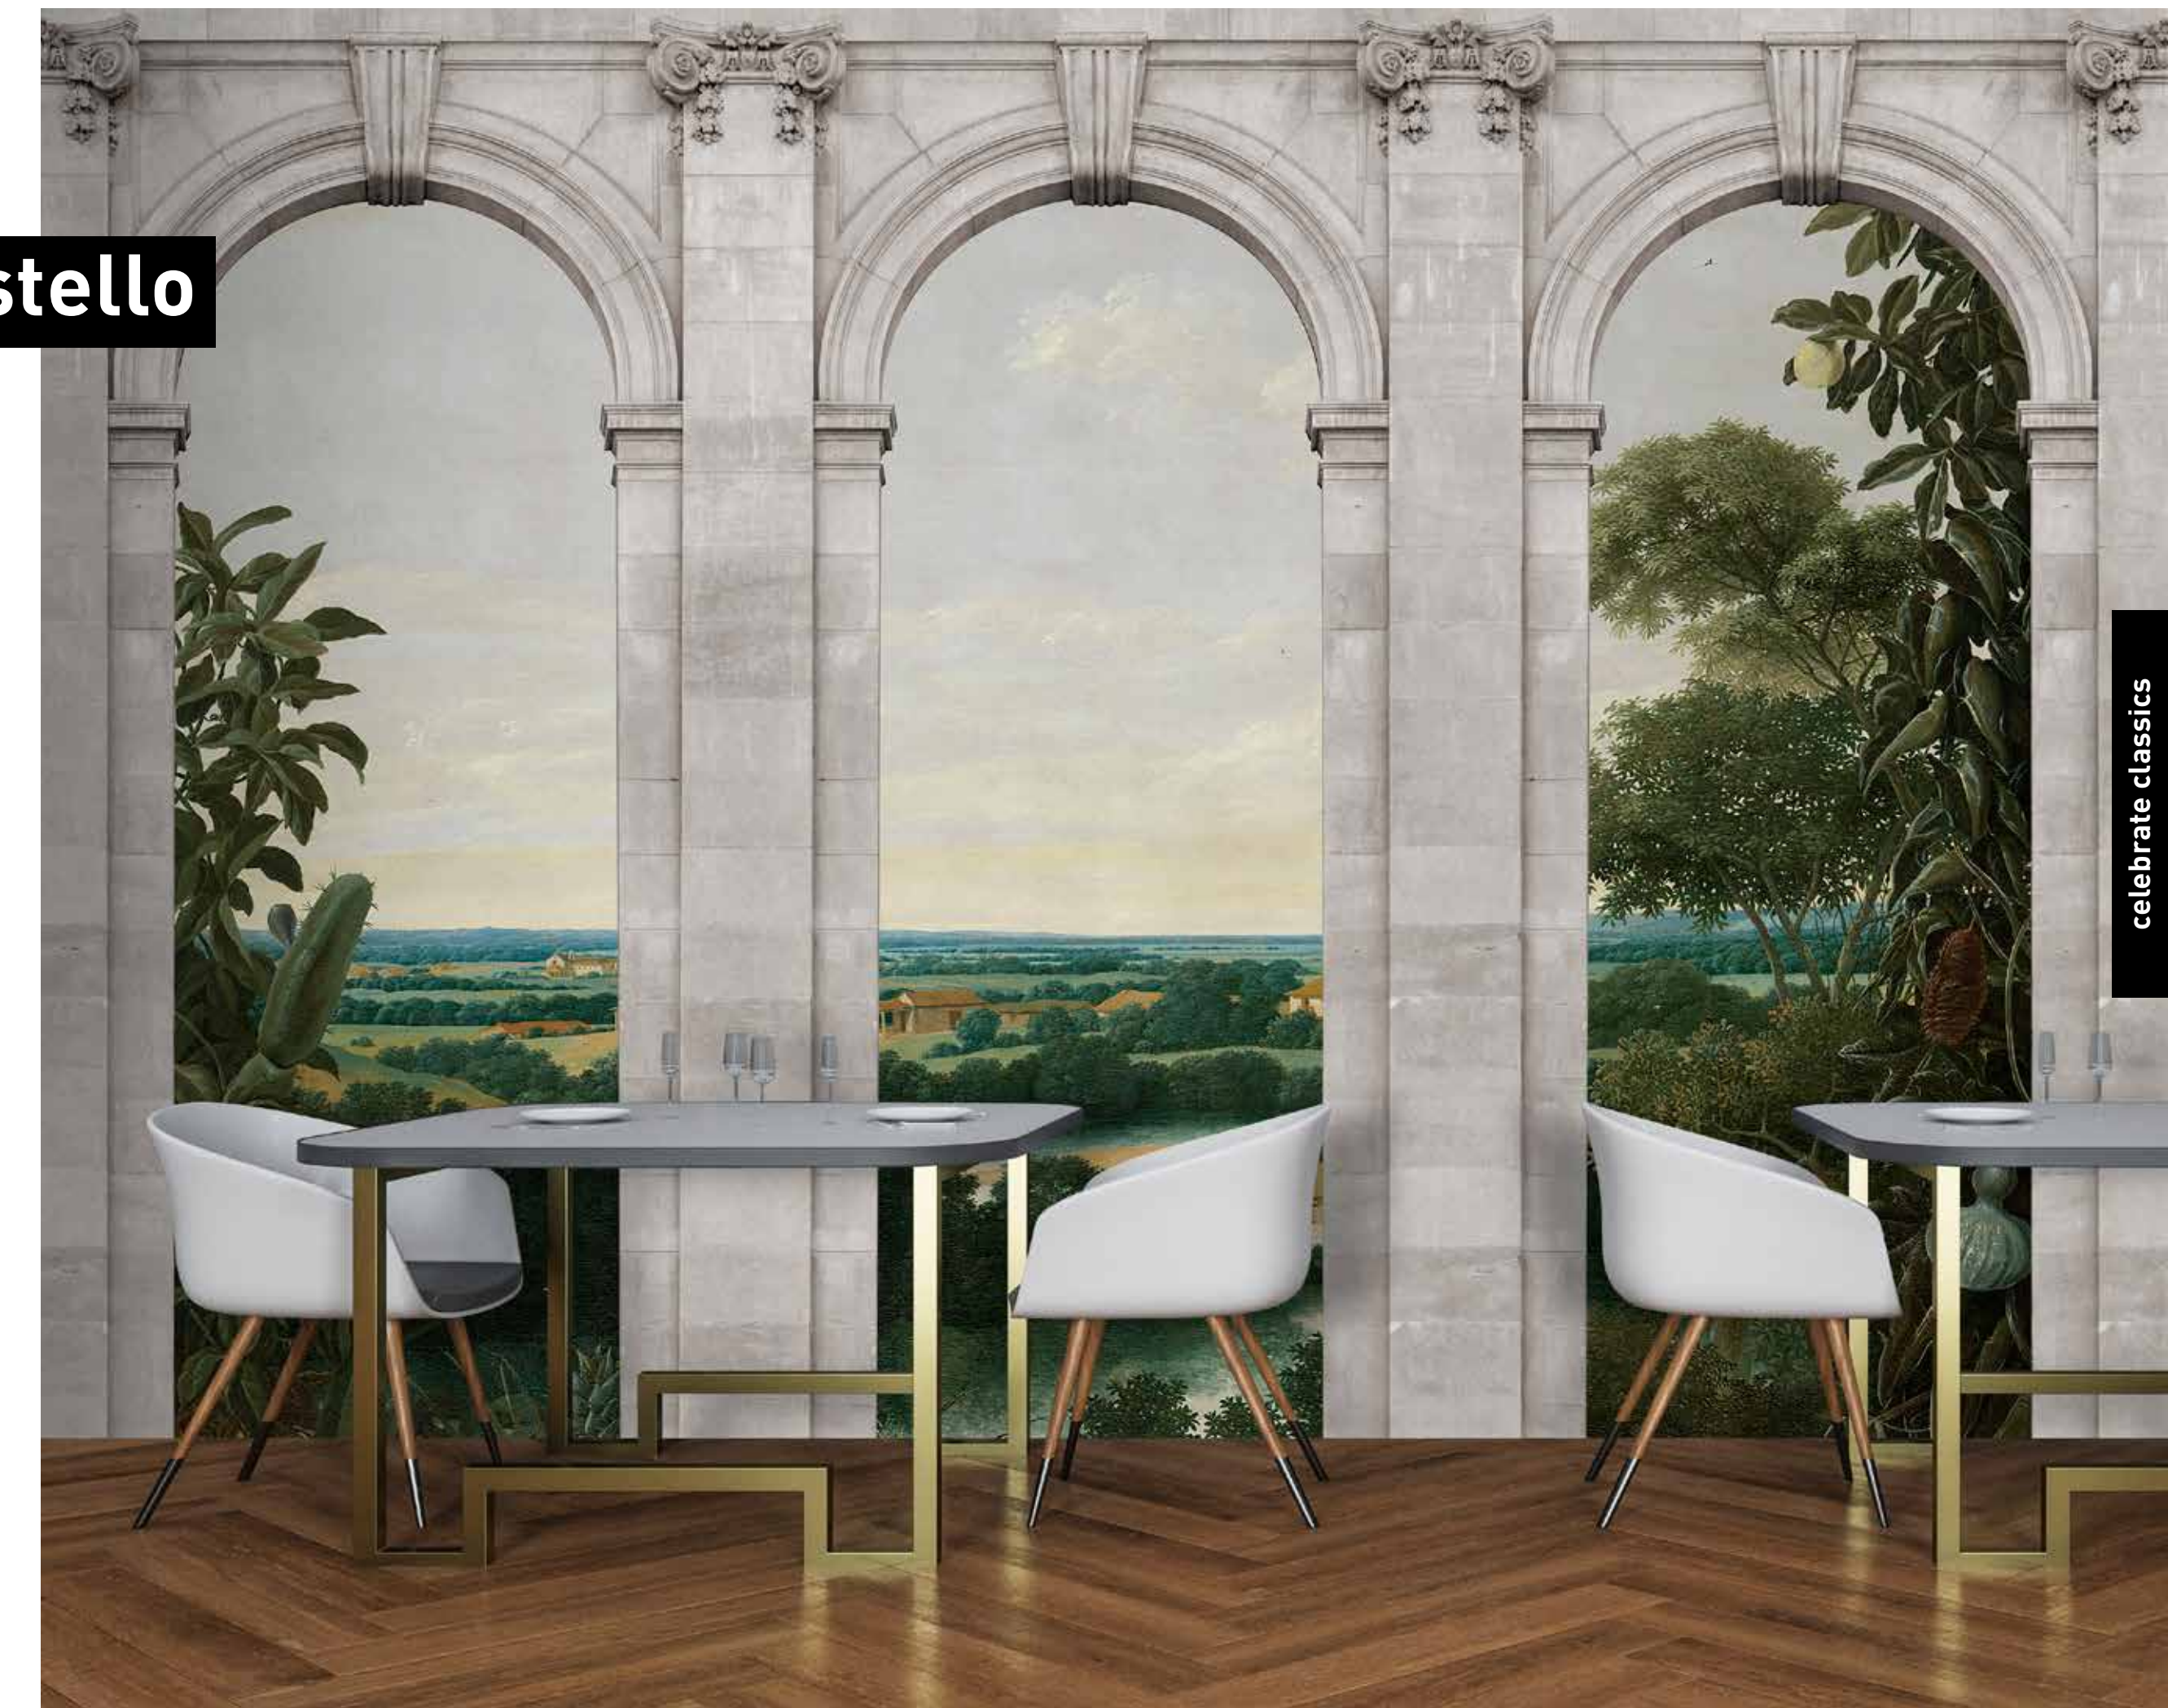

castello

Kombinierfähige Designs
Combineable designs

formate

Standard: 400 x 270 cm
Individuell: Ihr Wunschformat

bestellung

Achtstellige Motiv-Material-Nr. und ggf. die Angabe Ihres Wunschformats (Breite x Höhe)

dimensions

Standard: 400 x 270 cm
Individual: your desired format

order

Eight-digit material-motif code and your desired format when needed [width x height]

castello 1

- DD122200 200 g/m² ›Vlies Premium‹
- DD122201 130 g/m² ›Vlies Matt‹
- DD122202 ›Strukturvlies Plus‹
- DD122203 200 g/m² ›Mica‹