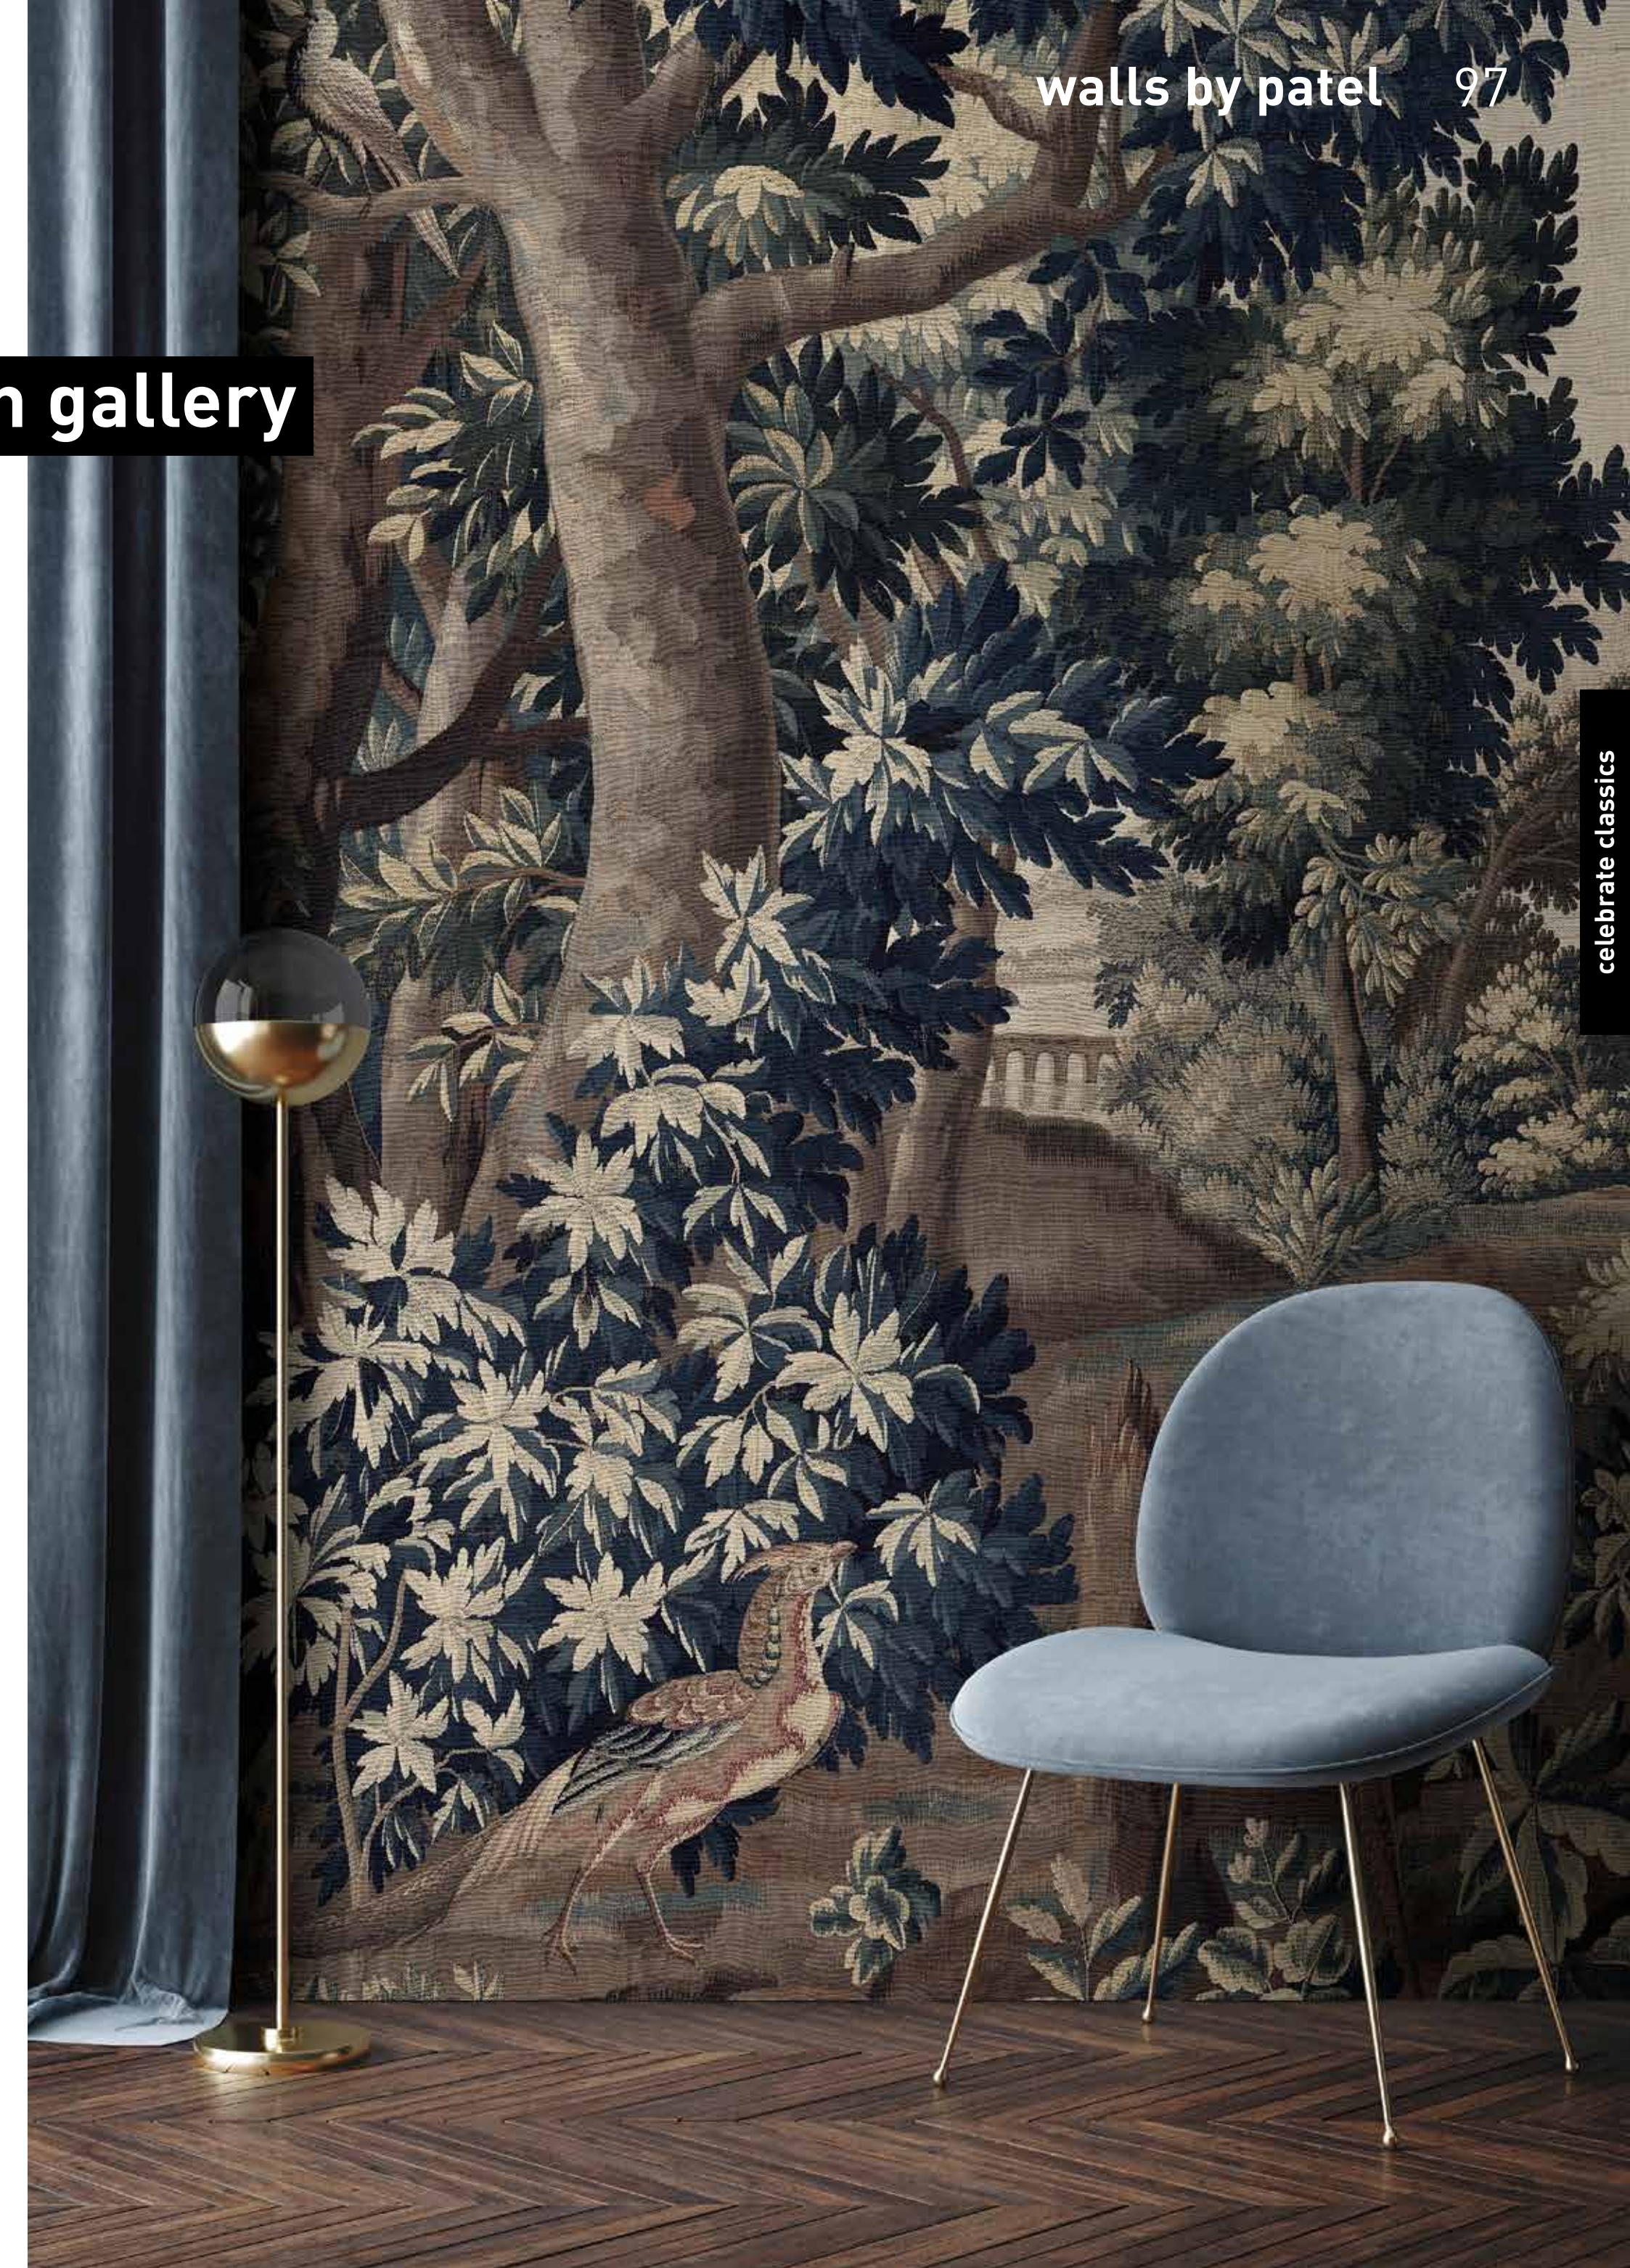

gobelin gallery 2

- DD122188 200 g/m² ›Vlies Premium‹
- DD122189 130 g/m² ›Vlies Matt‹
- DD122190 ›Strukturvlies Plus‹
- DD122191 200 g/m² ›Mica‹