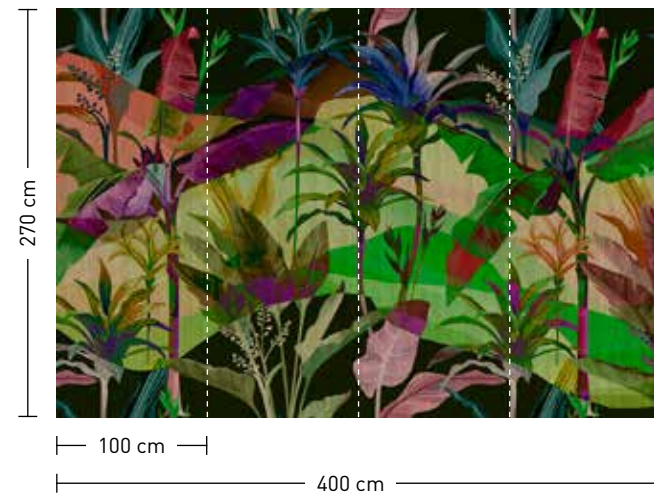

palmyra 2
DD121892 200 g/m² ›Vlies Premium‹
DD121893 130 g/m² ›Vlies Matt‹
DD121894 ›Strukturvlies Plus‹
DD121895 200 g/m² ›Mica‹

formate

Standard: 400 x 270 cm
Individuell: Ihr Wunschformat

bestellung

Achtstellige Motiv-Material-Nr. und ggf. die Angabe Ihres Wunschformats (Breite x Höhe)

dimensions

Standard: 400 x 270 cm
Individual: your desired format

order

Eight-digit material-motif code and your desired format when needed (width x height)

S

Motive mit Textilfadenstruktur (Detailsicht s. Seite 252)
Motifs with textile thread structure (for details see page 252)