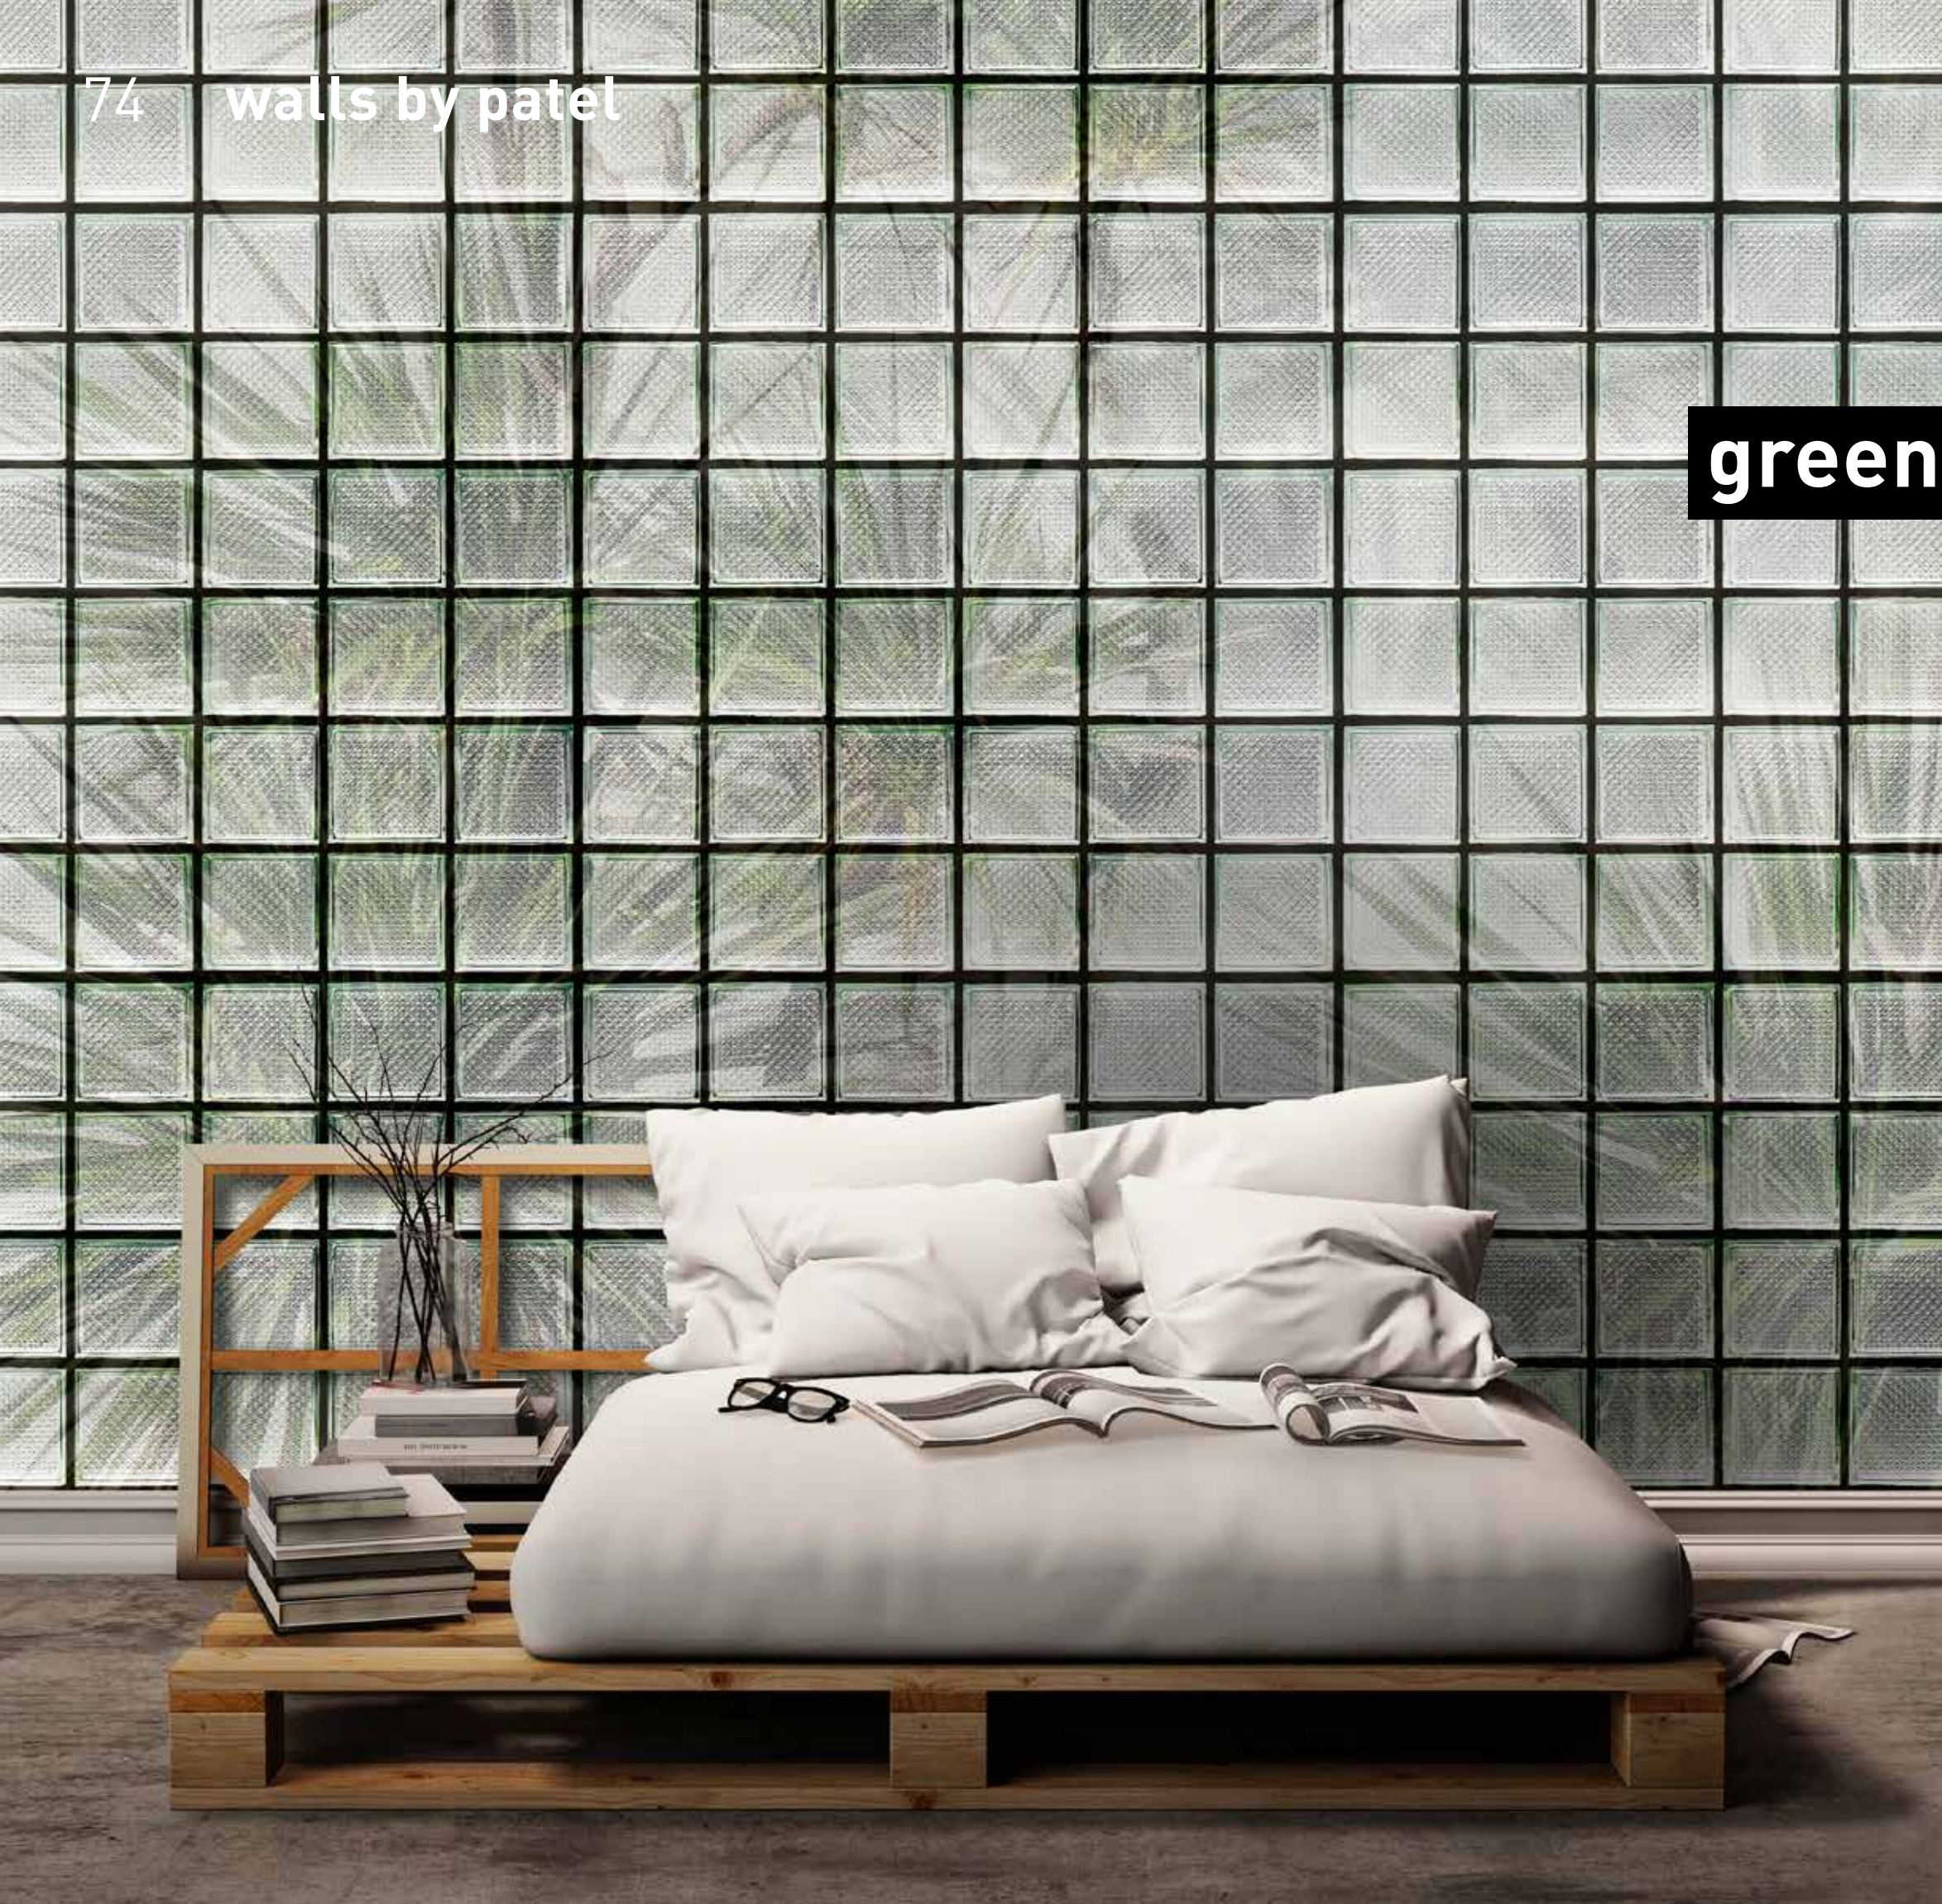

greenhouse

Kombinierfähige Designs
Combineable designs

greenhouse 1

- DD122072 200 g/m² ›Vlies Premium‹
- DD122073 130 g/m² ›Vlies Matt‹
- DD122074 ›Strukturvlies Plus‹
- DD122075 200 g/m² ›Mica‹