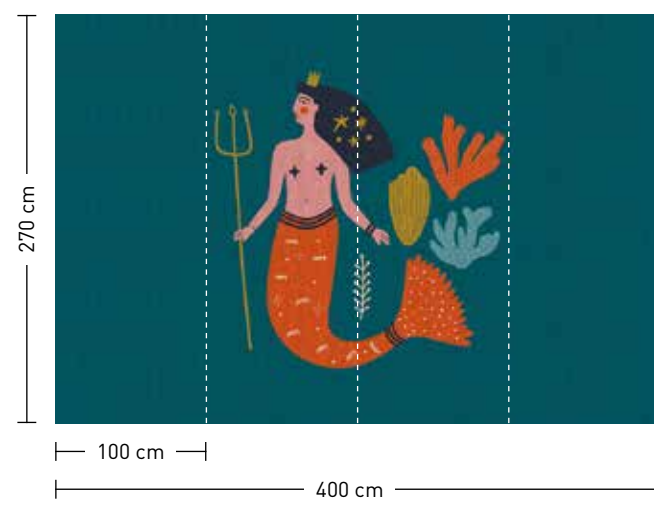

down under 2

- DD122460 200 g/m² ›Vlies Premium‹
- DD122461 130 g/m² ›Vlies Matt‹
- DD122462 ›Strukturvlies Plus‹
- DD122463 200 g/m² ›Mica‹