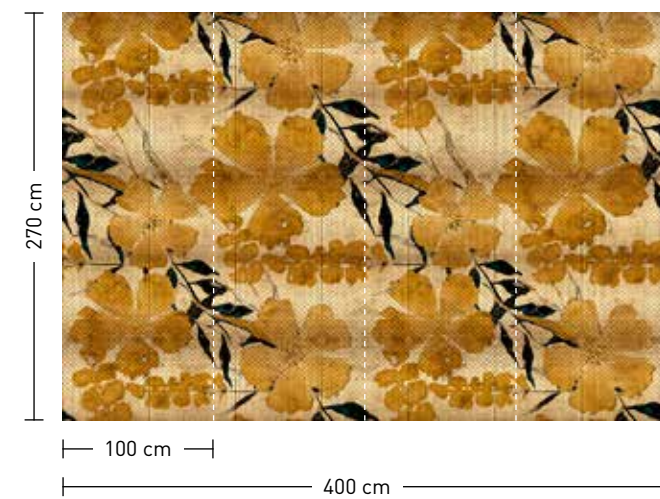

odessa 1

- DD122976 200 g/m² »Vlies Premium«
- DD122977 130 g/m² »Vlies Matt«
- DD122978 »Strukturvlies Plus«
- DD122979 200 g/m² »Mica«

odessa 2

- DD122980 200 g/m² »Vlies Premium«
- DD122981 130 g/m² »Vlies Matt«
- DD122982 »Strukturvlies Plus«
- DD122983 200 g/m² »Mica«

odessa 3

- DD122984 200 g/m² »Vlies Premium«
- DD122985 130 g/m² »Vlies Matt«
- DD122986 »Strukturvlies Plus«
- DD122987 200 g/m² »Mica«

odessa

Rapportierfähige Designs:
horizontal endlos erweiterbar
Repeatable designs:
horizontally endlessly extendable

formate

Standard: 400 x 270 cm
Individuell: Ihr Wunschformat

bestellung

Achtstellige Motiv-Material-Nr.
und ggf. die Angabe Ihres
Wunschformats (Breite x Höhe)

dimensions

Standard: 400 x 270 cm
Individual: your desired format

order

Eight-digit material-motif code
and your desired format when
needed (width x height)