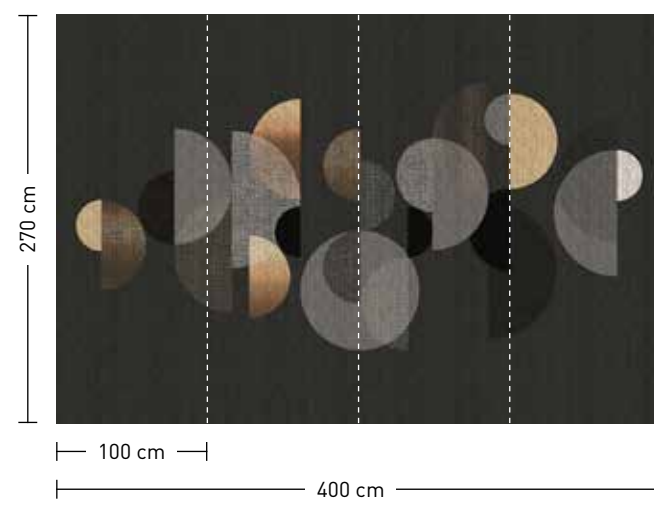

chelsea 1

DD122284 200 g/m² ›Vlies Premium‹
DD122285 130 g/m² ›Vlies Matt‹
DD122286 ›Strukturvlies Plus‹
DD122287 200 g/m² ›Mica‹