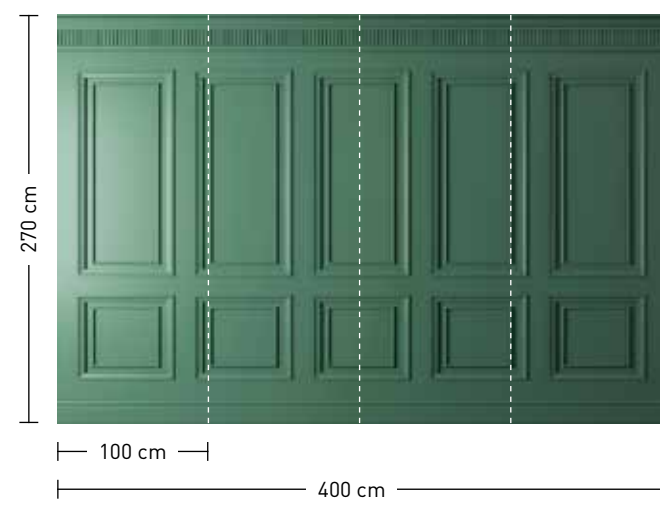

Achtstellige Motiv-Material-Nr. und ggf. die Angabe Ihres Wunschformats (Breite x Höhe)

dimensions

Standard: 400 x 270 cm
 Individual: your desired format

order

Eight-digit material-motif code and your desired format when needed [width x height]