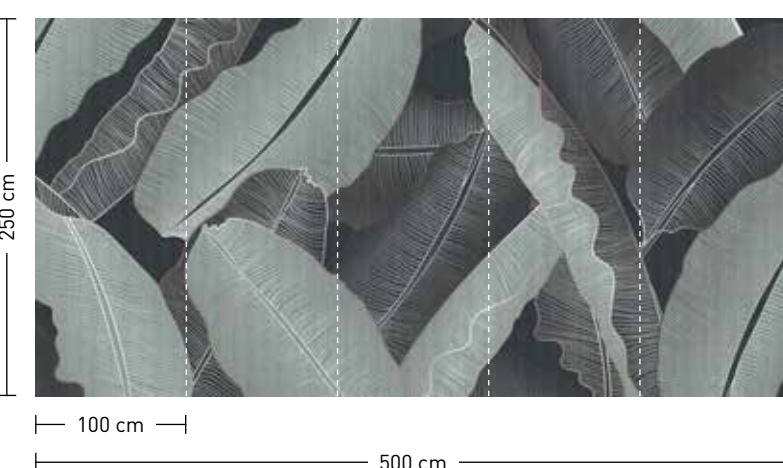

under cover 1

DD122960 200 g/m² ›Vlies Premium‹
DD122961 130 g/m² ›Vlies Matt‹
DD122962 ›Strukturvlies Plus‹
DD122963 200 g/m² ›Mica‹