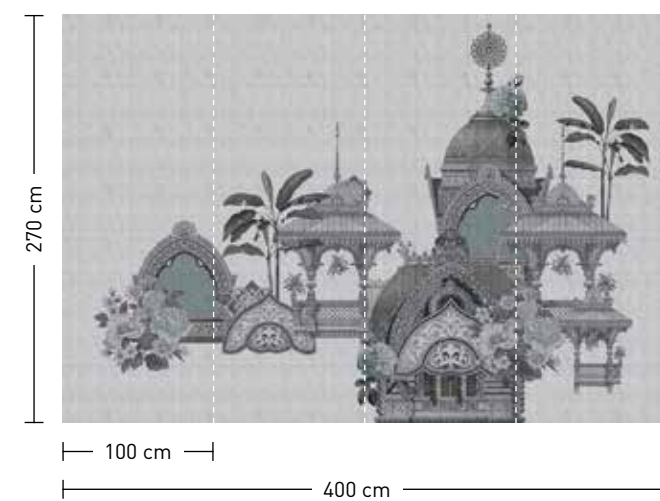

jaipur 3

- DD121832 200 g/m² -Vlies Premium<
- DD121833 130 g/m² -Vlies Matt<
- DD121834 >Strukturvlies Plus<
- DD121835 200 g/m² -Mica<