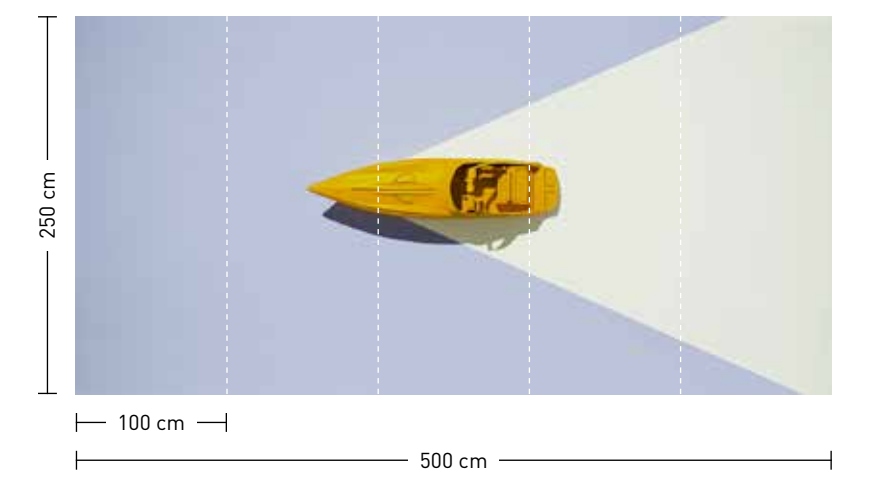

key west 2

- DD121820 200 g/m² ›Vlies Premium‹
- DD121821 130 g/m² ›Vlies Matt‹
- DD121822 ›Strukturvlies Plus‹
- DD121823 200 g/m² ›Mica‹