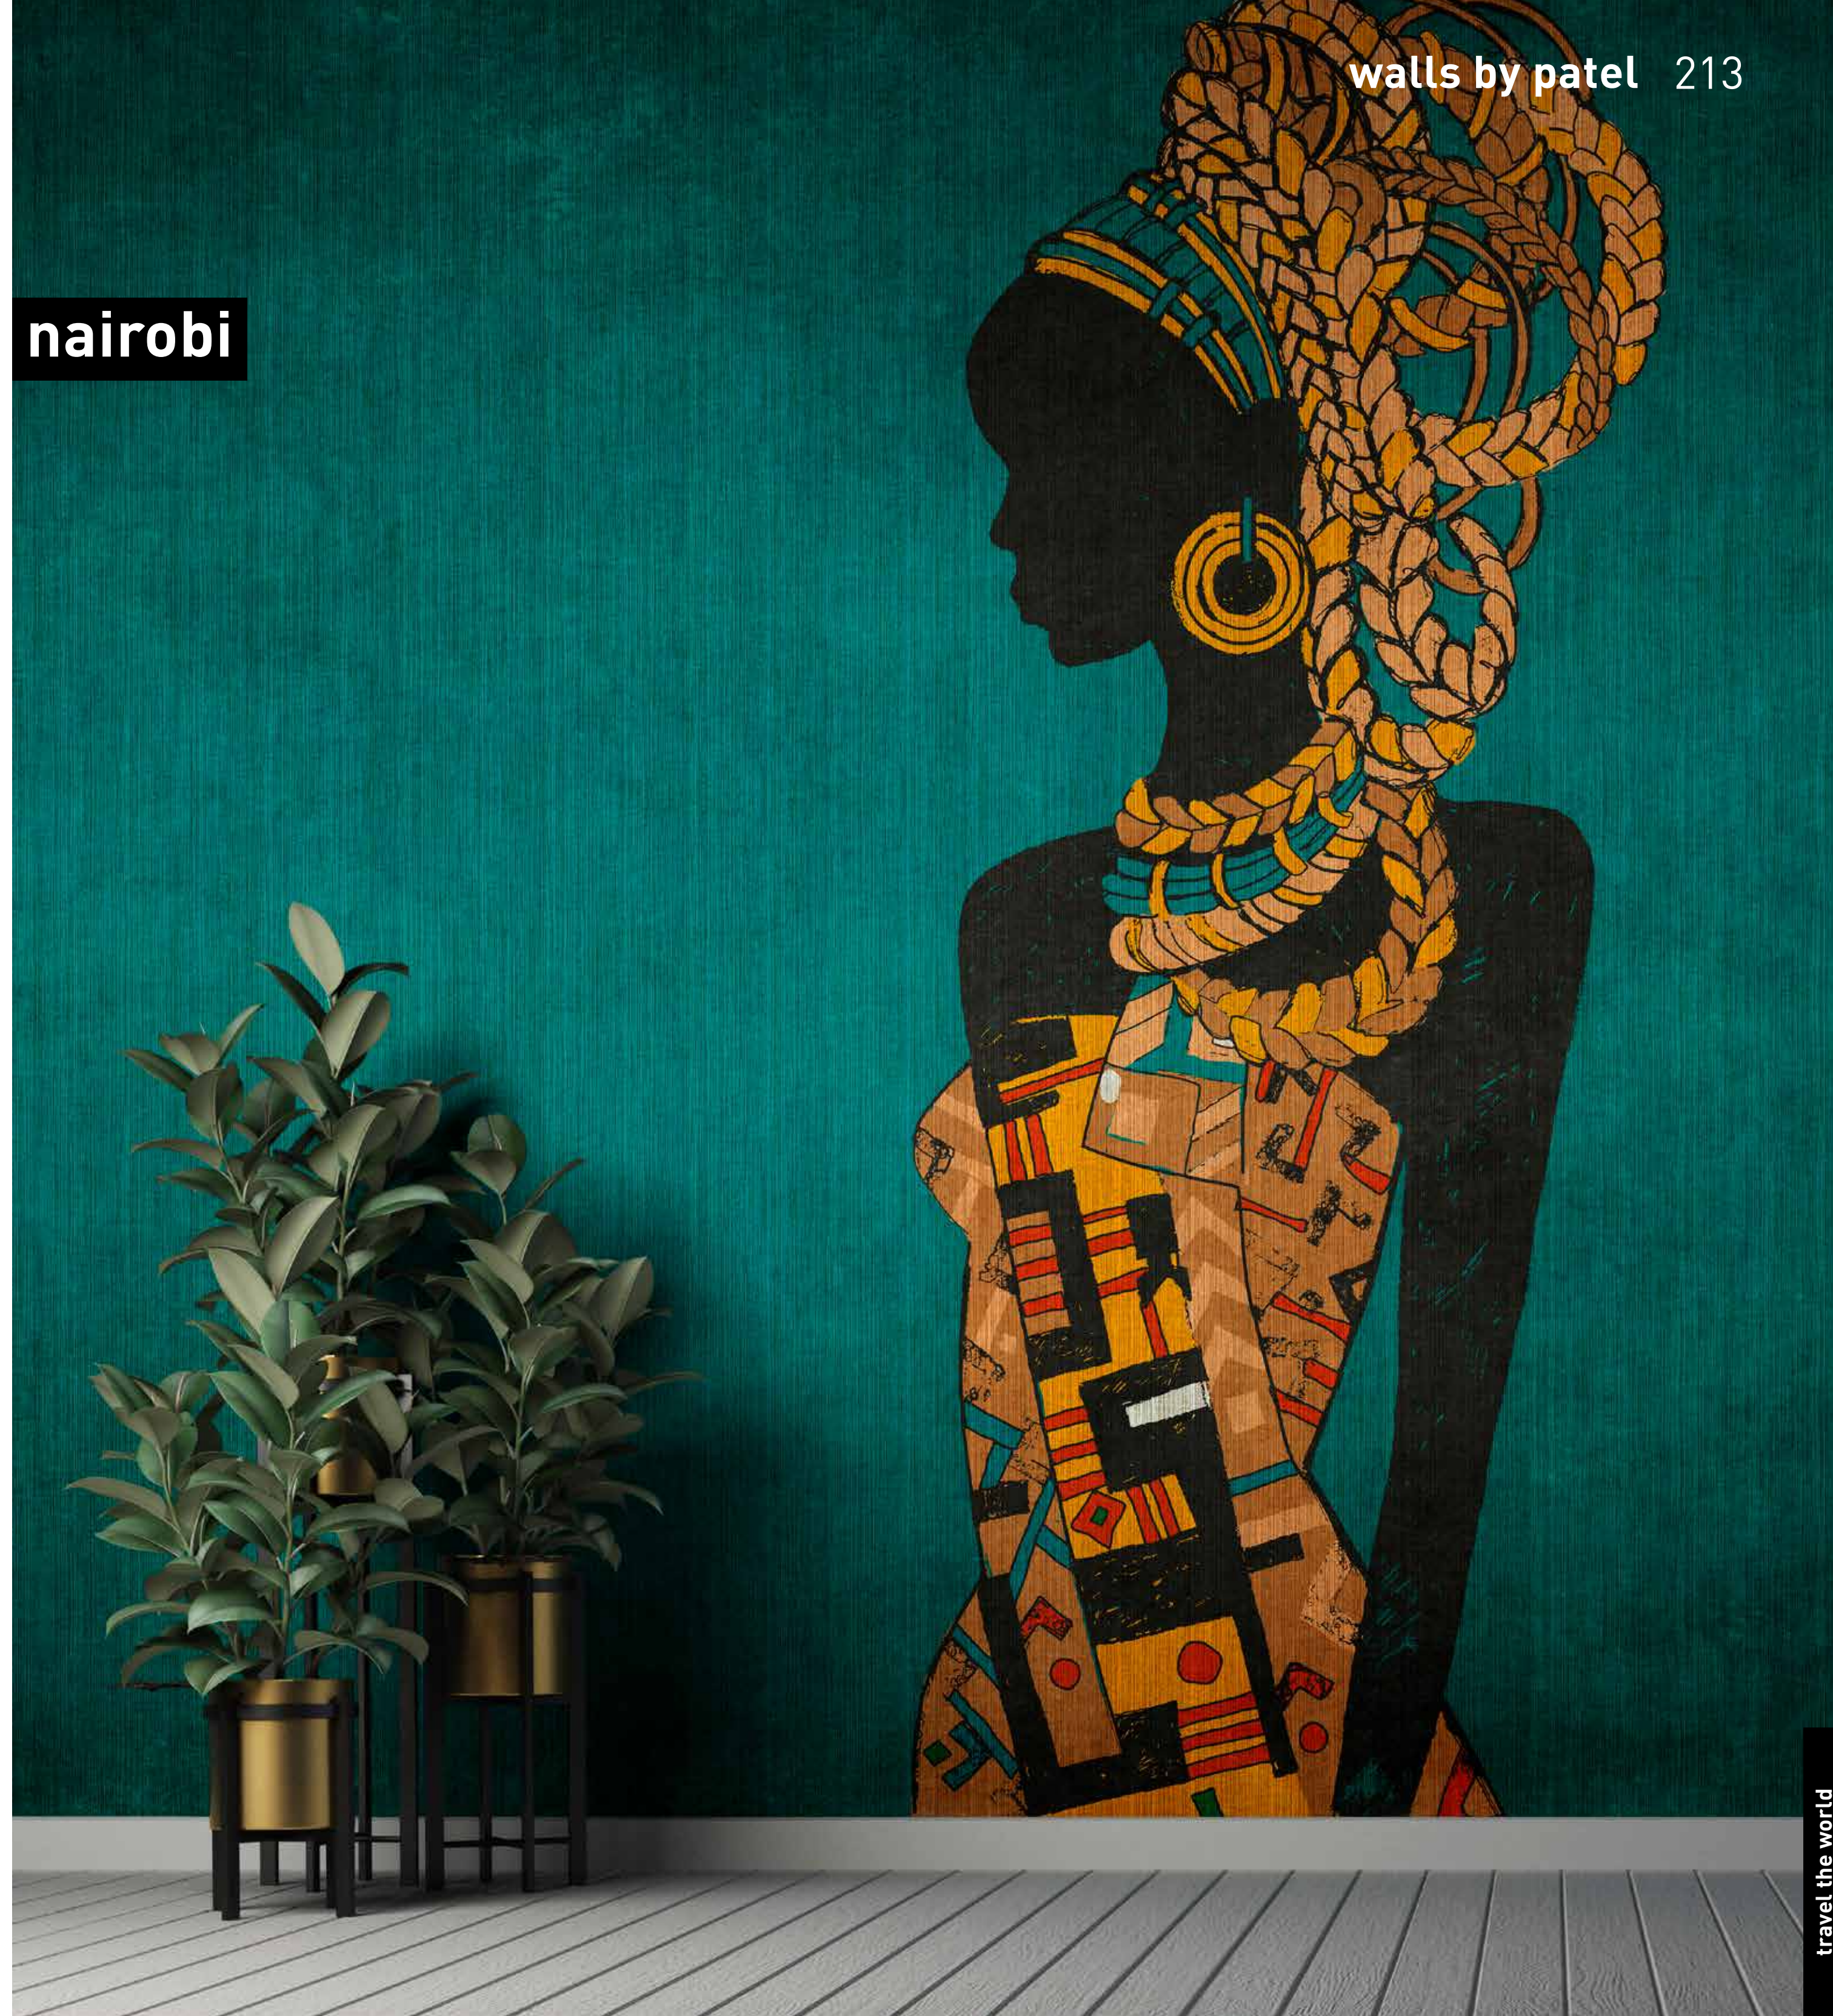

DD122784 200 g/m² ›Vlies Premium‹
DD122785 130 g/m² ›Vlies Matt‹
DD122786 ›Strukturvlies Plus‹
DD122787 200 g/m² ›Mica‹

DD122788 200 g/m² ›Vlies Premium‹
DD122789 130 g/m² ›Vlies Matt‹
DD122790 ›Strukturvlies Plus‹
DD122791 200 g/m² ›Mica‹

formate

Standard: 500 x 270 cm
Individuell: Ihr Wunschformat

bestellung

Achtstellige Motiv-Material-Nr. und ggf. die Angabe Ihres Wunschformats (Breite x Höhe)

dimensions

Standard: 500 x 270 cm
Individual: your desired format

order

Eight-digit material-motif code and your desired format when needed (width x height)

S

Motive mit Textilfadenstruktur (Detailsicht s. Seite 252)
Motifs with textile thread structure (for details see page 252)

nairobi