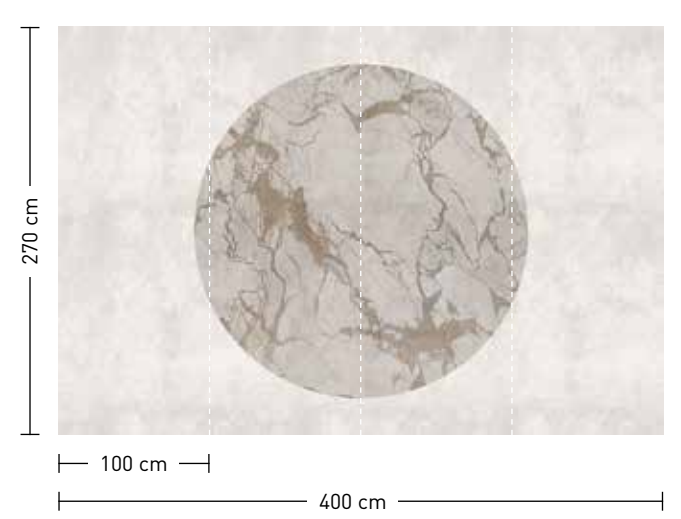

mercurio

venus

create drama

mercurio 1
 DD122356 200 g/m² ›Vlies Premium‹
 DD122357 130 g/m² ›Vlies Matt‹
 DD122358 ›Strukturvlies Plus‹
 DD122359 200 g/m² ›Mica‹

mercurio 2
 DD122360 200 g/m² ›Vlies Premium‹
 DD122361 130 g/m² ›Vlies Matt‹
 DD122362 ›Strukturvlies Plus‹
 DD122363 200 g/m² ›Mica‹