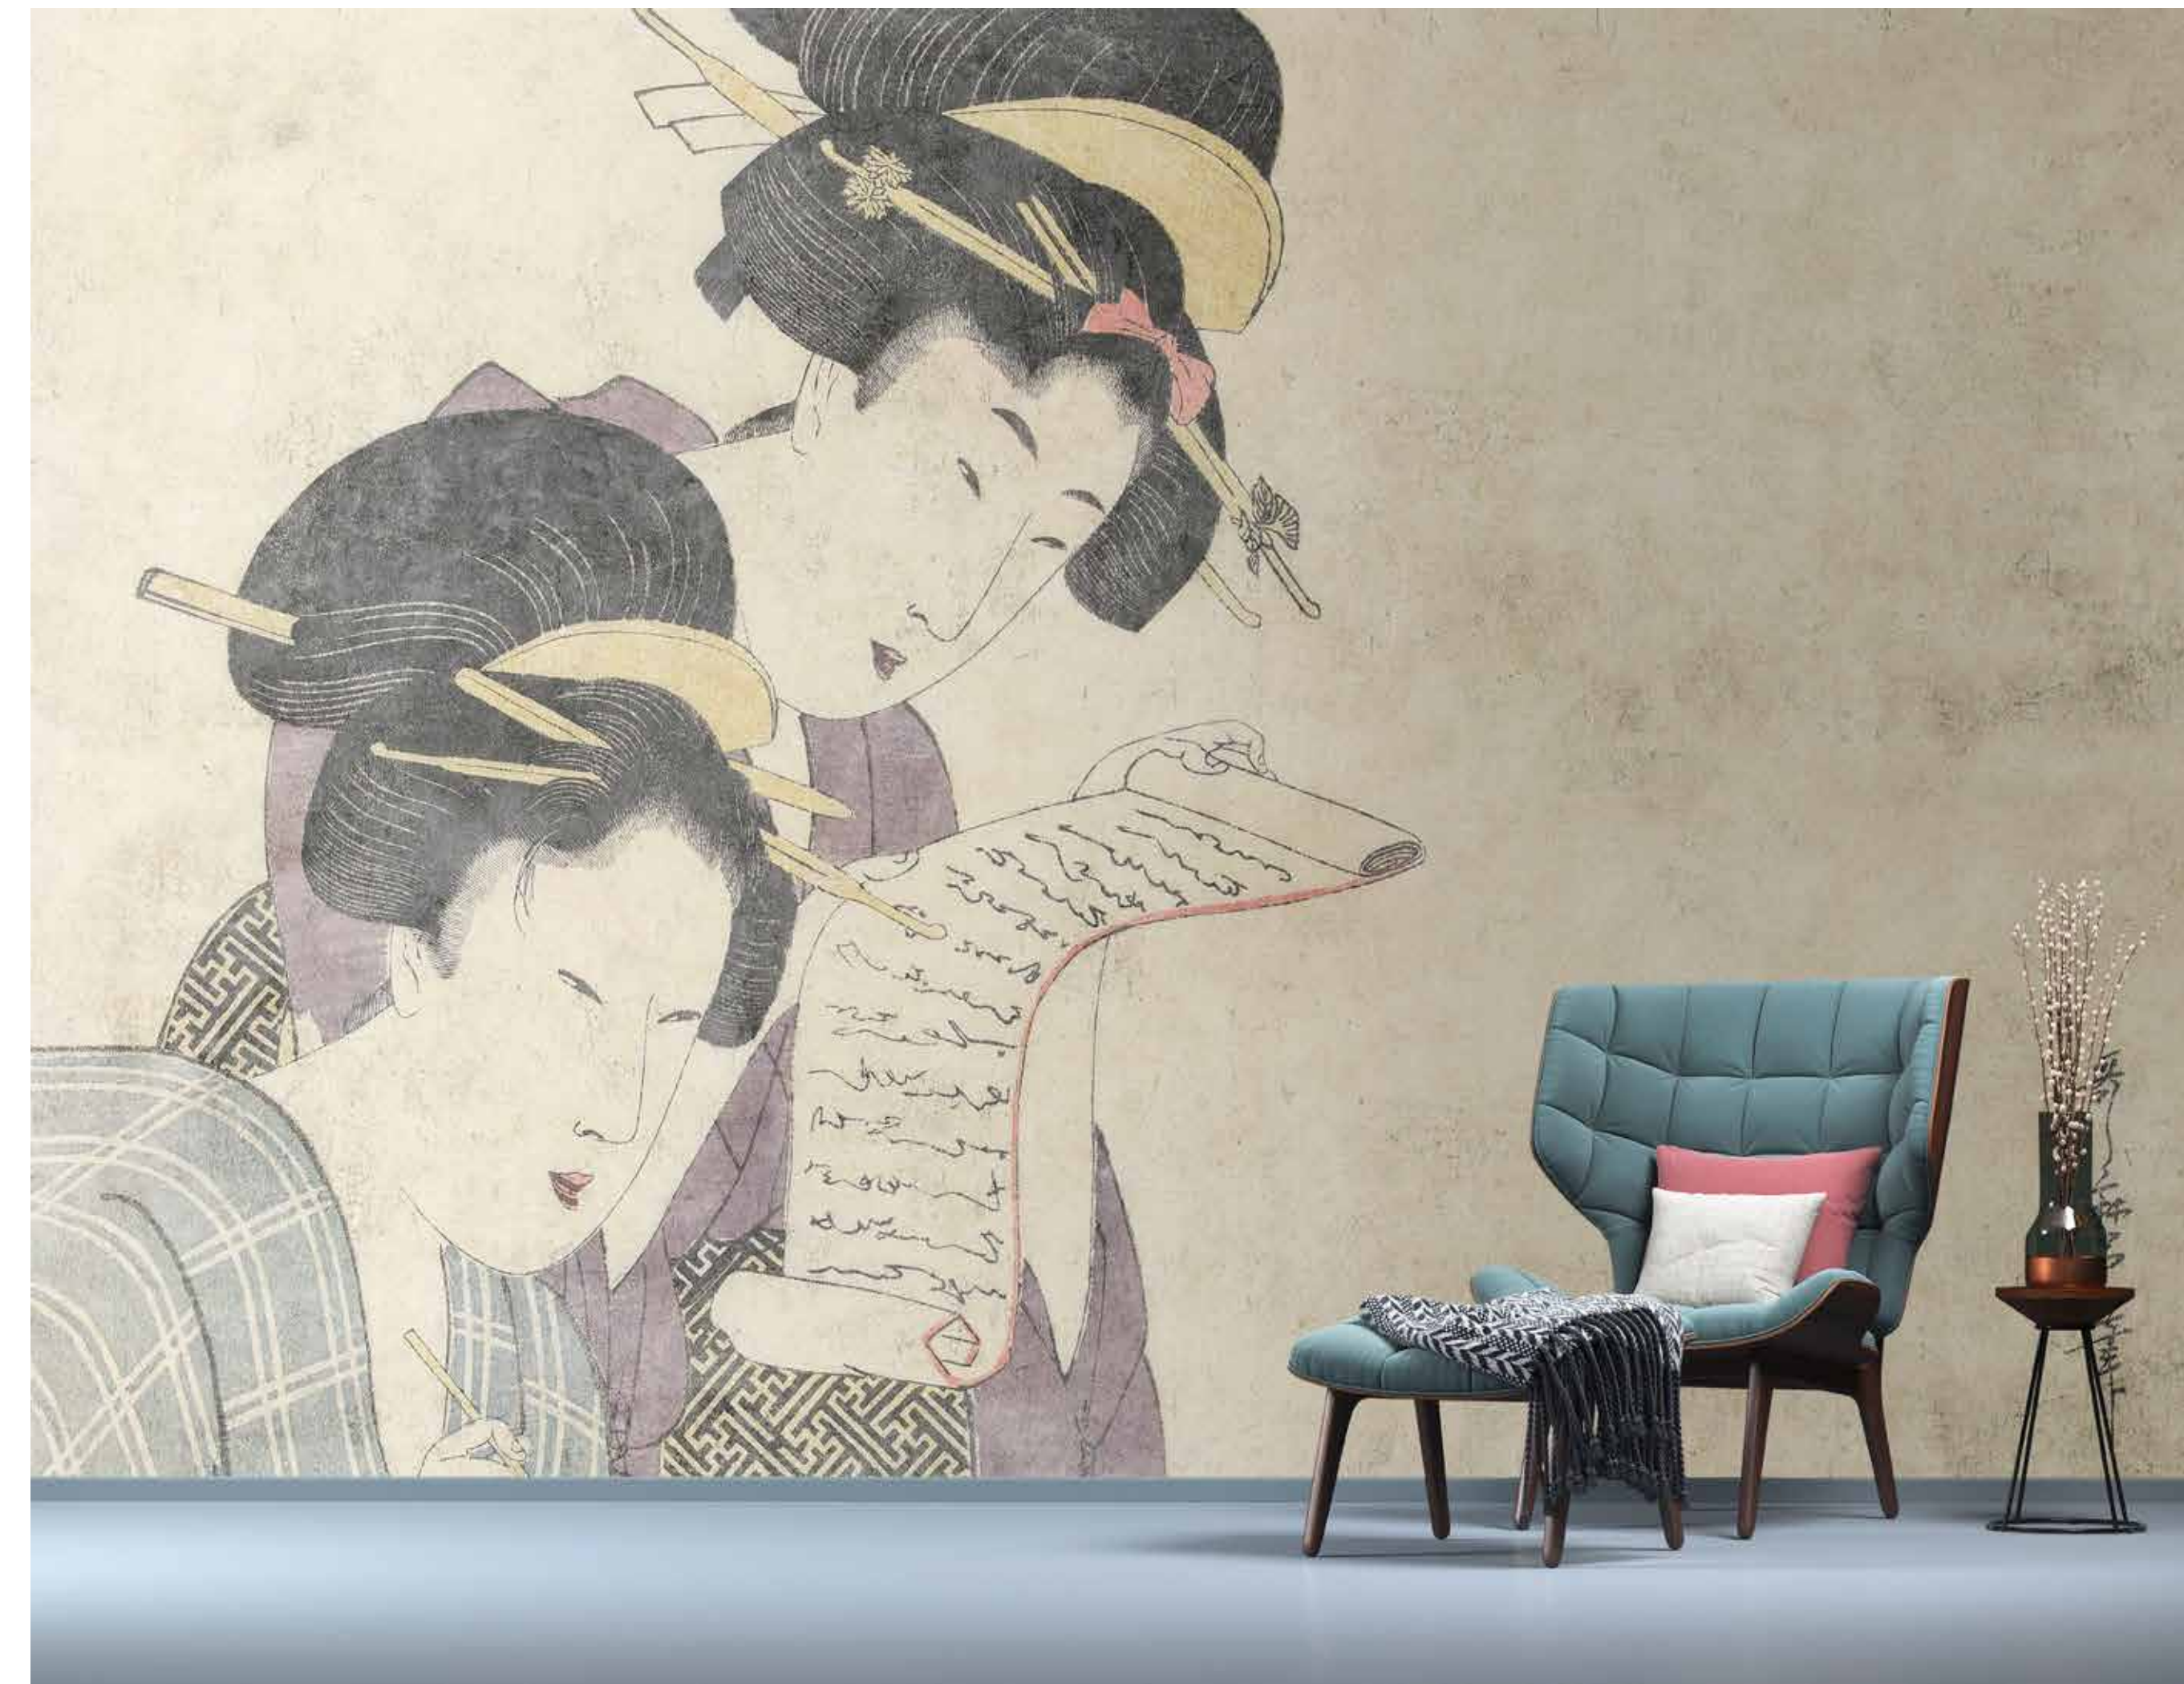

osaka

formate

Standard: 400 x 270 cm
Individuell: Ihr Wunschformat

bestellung

Achtstellige Motiv-Material-Nr. und ggf. die Angabe Ihres Wunschformats (Breite x Höhe)

dimensions

Standard: 400 x 270 cm
Individual: your desired format

order

Eight-digit material-motif code and your desired format when needed (width x height)

S

Motive mit geweißter Putzstruktur (Detailsicht s. Seite 252)
Motifs with whitened plaster structure (for details see page 252)