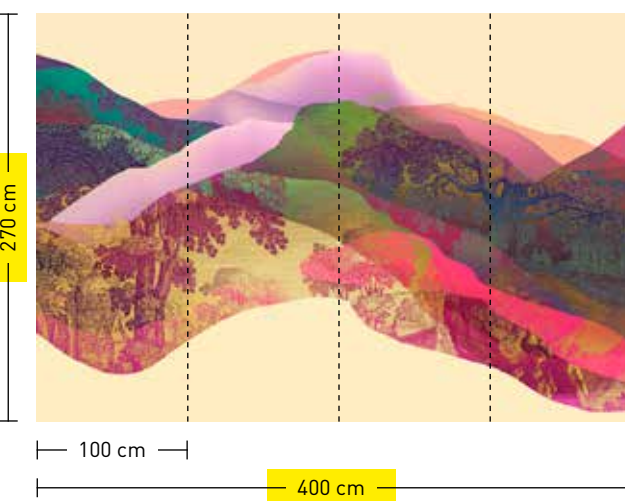

On the right, the correct procedure is exemplified. If you need assistance, please contact your local agent.

qualität quality

Alle Wandbilder sind in individuellen Größen und auf vier verschiedenen Tapetenqualitäten erhältlich. Unsere geruchsneutralen Drucke eignen sich dabei auch für sensible Umgebungen. Die Kombination der von uns verwendeten wasserbasierten Latextinten und bewährten Vliestapeten schafft brillante Wanddekore mit herausragender Bildqualität und einem attraktiven, umweltfreundlichen Profil. Darüber hinaus sind die Digitaldrucke von walls by patel schwer entflammbar, gut lichtbeständig, waschbeständig sowie später restlos trocken abziehbar. Sie erfüllen zusätzlich alle aktuellen Objektorforderungen.

All the murals are available in individual sizes and in four different wallpaper qualities. Our odourless prints are also suitable for sensitive environments. The combination of the water-based latex inks which we use with proven non-woven wallpapers creates brilliant designs with outstanding image quality and an attractive, environmentally friendly profile. In addition, the digital prints by walls by patel are flame-retardant, light fast, washable, and completely dry-strippable. They meet all current architectural requirements.

Bestellbeispiel Standardformat
Order example standard format

magic mountain 2

DD121800 200 g/m² ›Vlies Premium‹
DD121801 130 g/m² ›Vlies Matt‹
DD121802 ›Strukturvlies Plus‹
DD121803 200 g/m² ›Mica‹

Sie haben die Fläche für Ihre Tapete definiert und sich für die Standardgröße und das Material 200 g/m² Vlies Premium entschieden: **›Motiv DD121800 – Format B 400 x H 270 cm‹.**

You have defined the area for your wallpaper and opted for the standard size and the material 200 g/m² Vlies Premium: **›motif DD121800 – format w 400 x h 270 cm‹.**

Bestellbeispiel Individualformat
Order example individual format