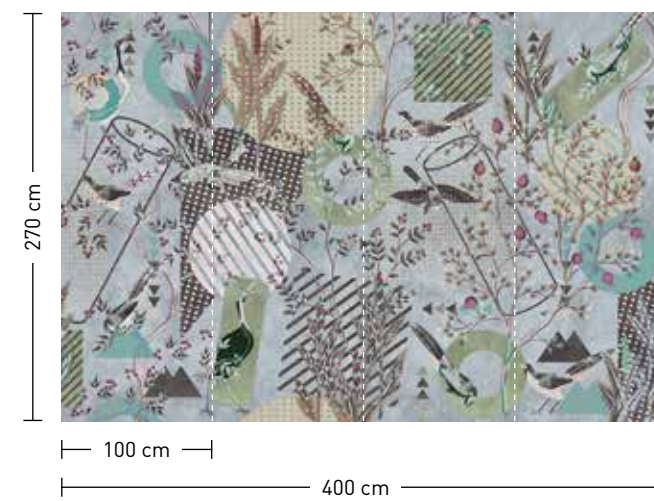

bird's playground 2
DD121856 200 g/m² ›Vlies Premium‹
DD121857 130 g/m² ›Vlies Matt‹
DD121858 ›Strukturvlies Plus‹
DD121859 200 g/m² ›Mica‹