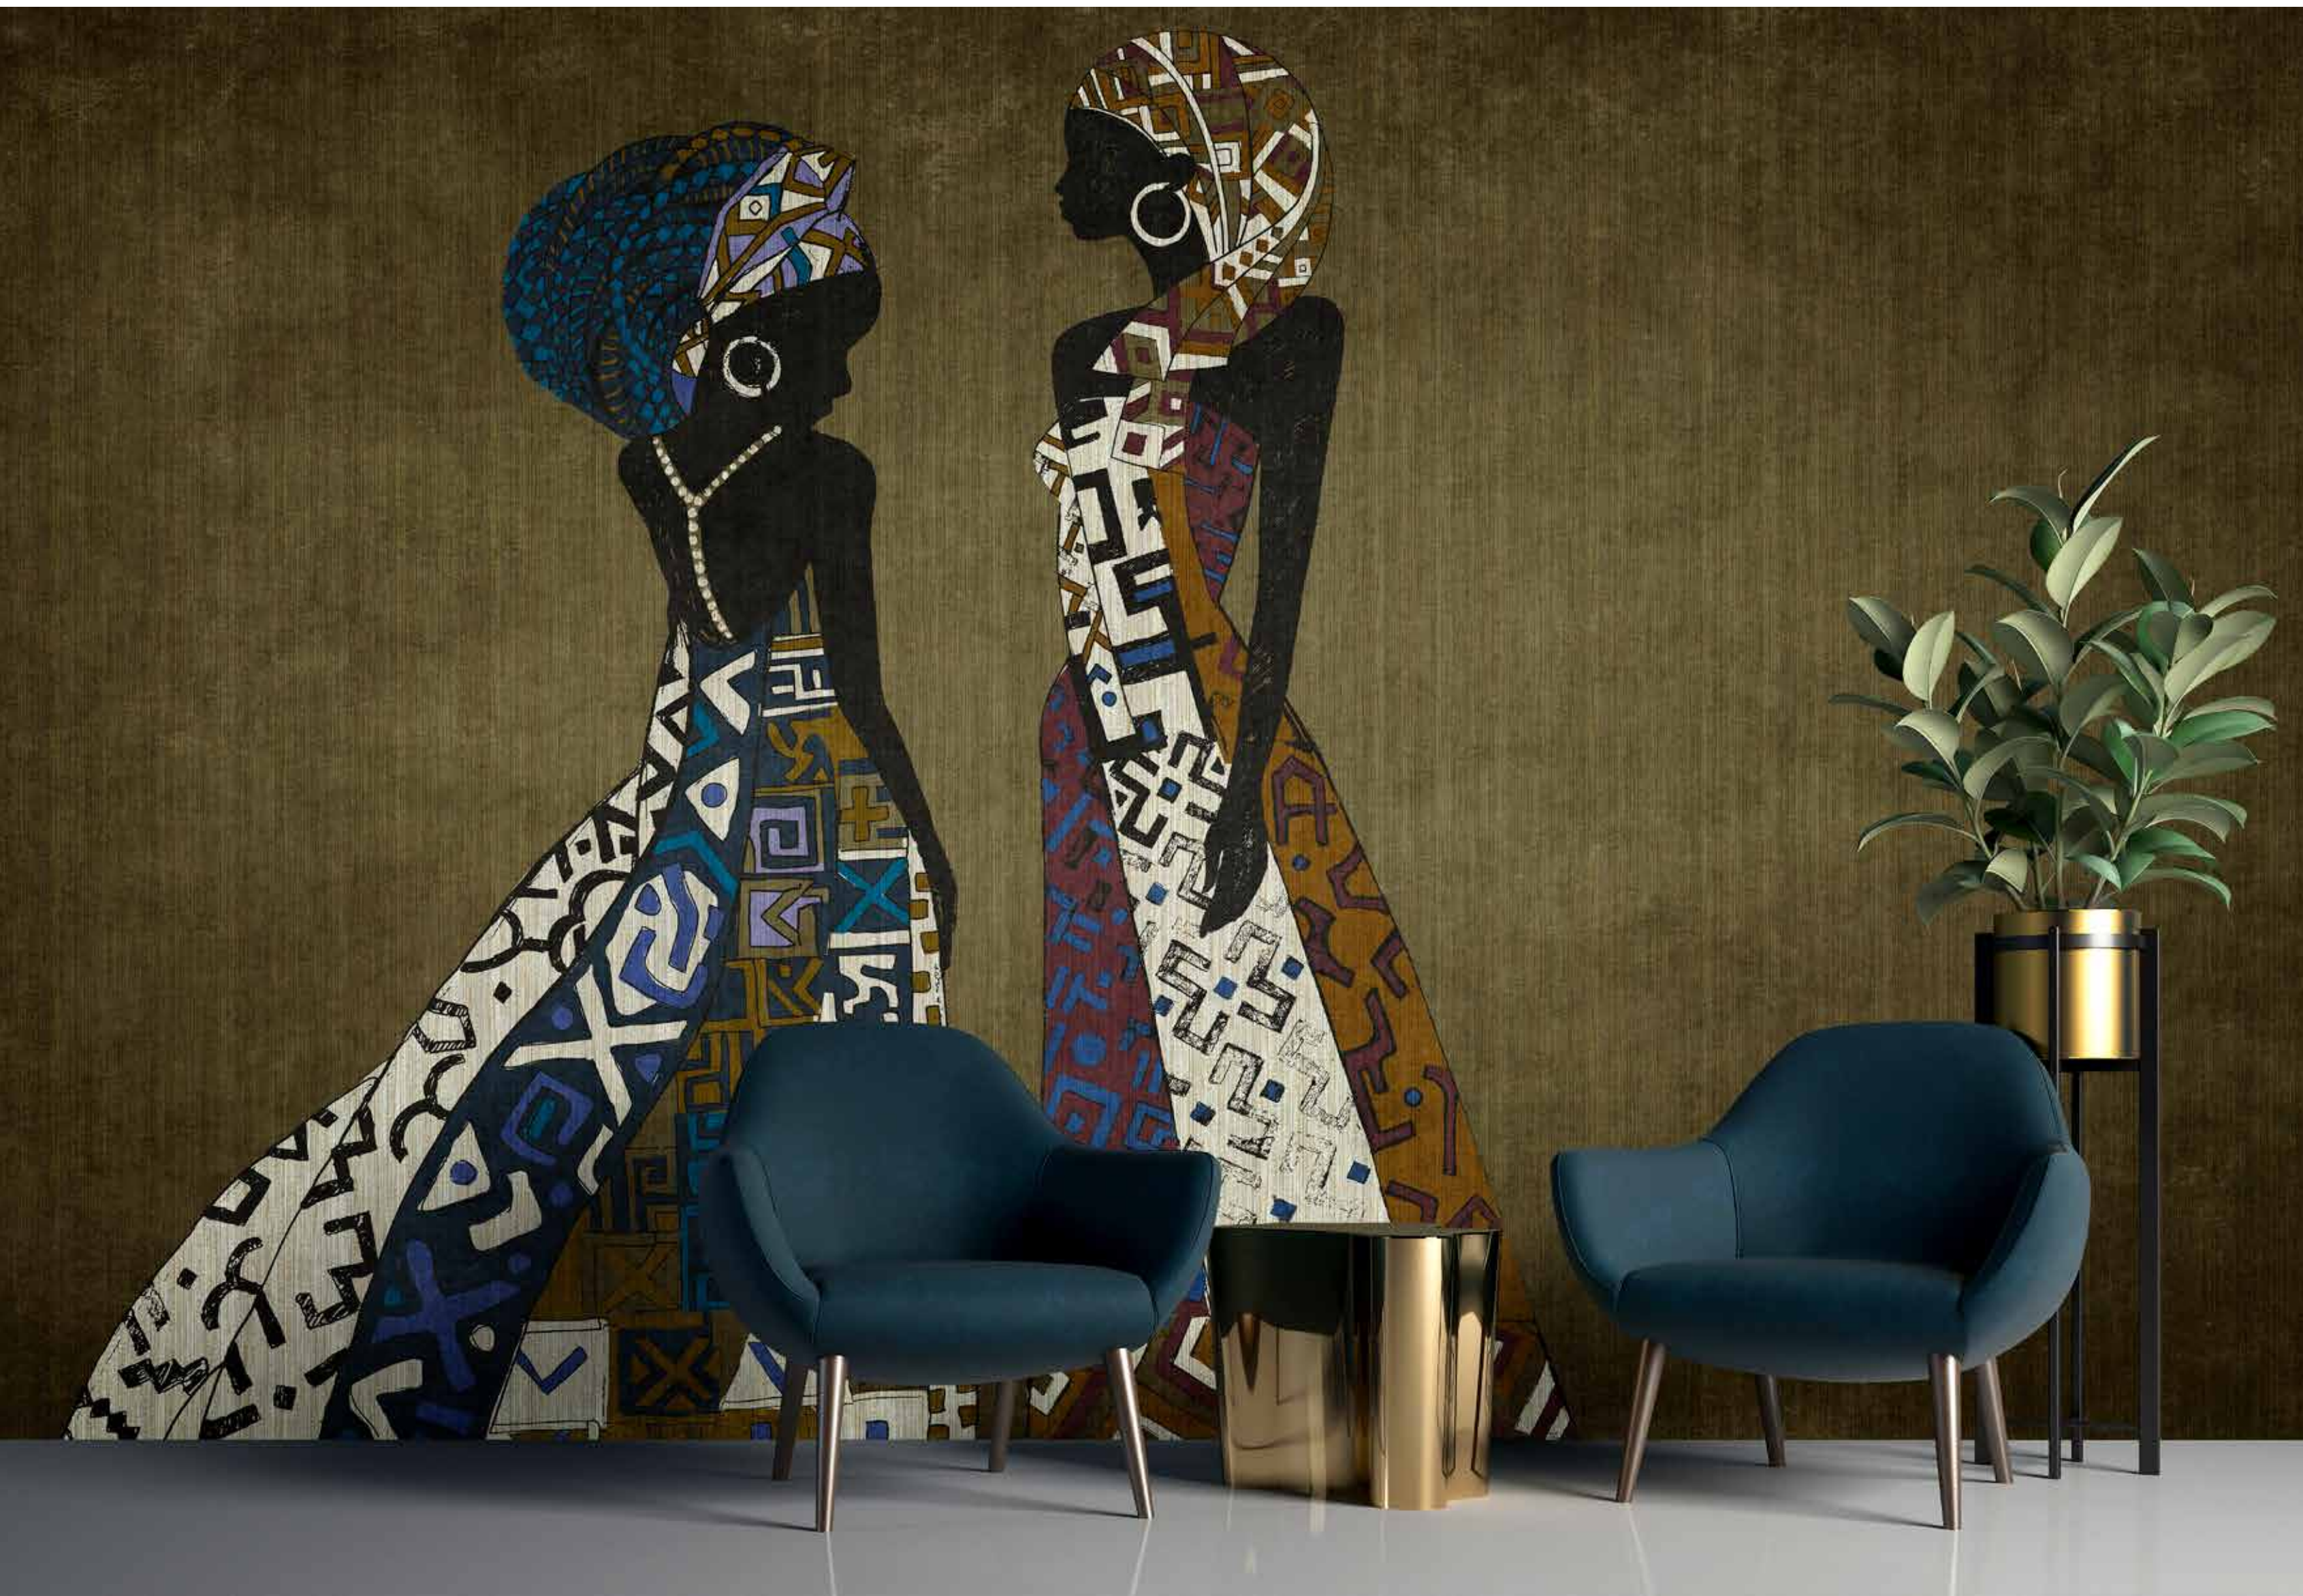

S

Motive mit Textilfadenstruktur
[Detailansicht s. Seite 252]
Motifs with textile thread structure
[for details see page 252]