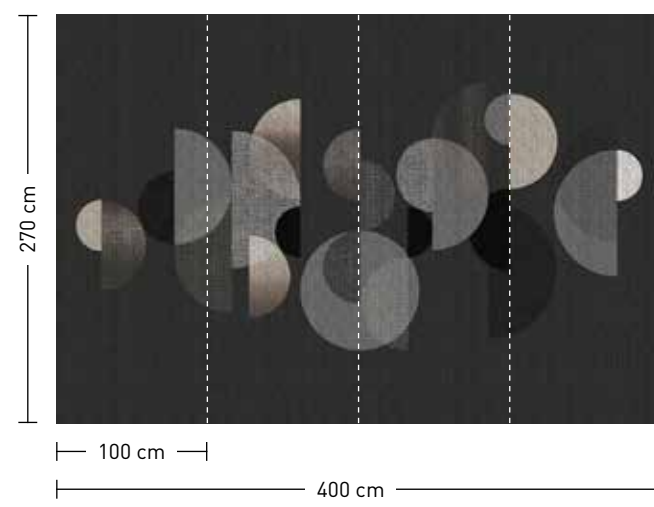

chelsea 2

DD122288 200 g/m² ›Vlies Premium‹
DD122289 130 g/m² ›Vlies Matt‹
DD122290 ›Strukturvlies Plus‹
DD122291 200 g/m² ›Mica‹

S

Motive mit Textilfadenstruktur
(Detailsicht s. Seite 252)
Motifs with textile thread structure
(for details see page 252)

formate

Standard: 400 x 270 cm
Individuell: Ihr Wunschformat

bestellung

Achtstellige Motiv-Material-Nr.
und ggf. die Angabe Ihres
Wunschformats (Breite x Höhe)

dimensions

Standard: 400 x 270 cm
Individual: your desired format