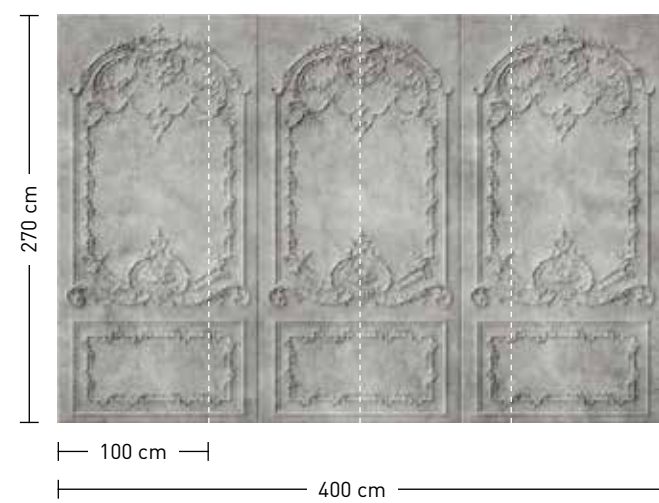

versailles 2

- DD122696 200 g/m² ›Vlies Premium‹
- DD122697 130 g/m² ›Vlies Matt‹
- DD122698 ›Strukturvlies Plus‹
- DD122699 200 g/m² ›Mica‹