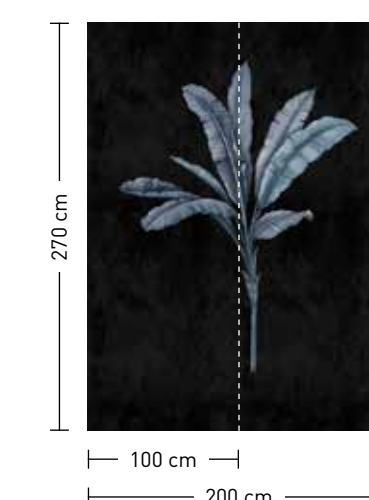

fiji 2

DD122504 200 g/m² ›Vlies Premium‹
DD122505 130 g/m² ›Vlies Matt‹
DD122506 ›Strukturvlies Plus‹
DD122507 200 g/m² ›Mica‹