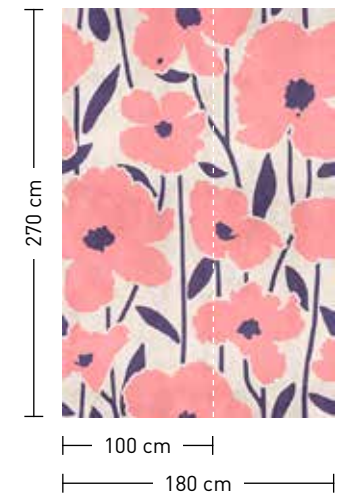

flower market 1
DD122548 200 g/m² ›Vlies Premium‹
DD122549 130 g/m² ›Vlies Matt‹
DD122550 ›Strukturvlies Plus‹
DD122551 200 g/m² ›Mica‹