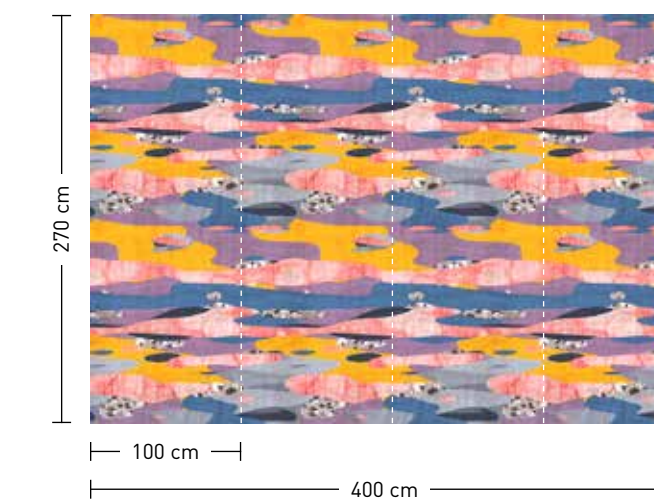

zimbabwe 3
DD122776 200 g/m² ›Vlies Premium‹
DD122777 130 g/m² ›Vlies Matt‹
DD122778 ›Strukturvlies Plus‹
DD122779 200 g/m² ›Mica‹