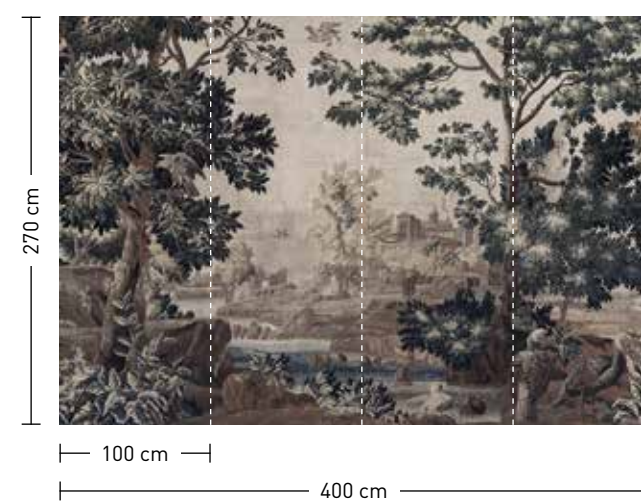

Kombinierfähige Designs
Combineable designs

formate

Standard: 400 x 270 cm
Individuell: Ihr Wunschformat

bestellung

Achtstellige Motiv-Material-Nr.
und ggf. die Angabe Ihres
Wunschformats (Breite x Höhe)

dimensions

Standard: 400 x 270 cm
Individuell: your desired format

order

Eight-digit material-motif code
and your desired format when
needed (width x height)

gobelin gallery

gobelin gallery 1

- DD122184 200 g/m² ›Vlies Premium‹
- DD122185 130 g/m² ›Vlies Matt‹
- DD122186 ›Strukturvlies Plus‹
- DD122187 200 g/m² ›Mica‹

gobelin gallery 2

- DD122188 200 g/m² ›Vlies Premium‹
- DD122189 130 g/m² ›Vlies Matt‹
- DD122190 ›Strukturvlies Plus‹
- DD122191 200 g/m² ›Mica‹