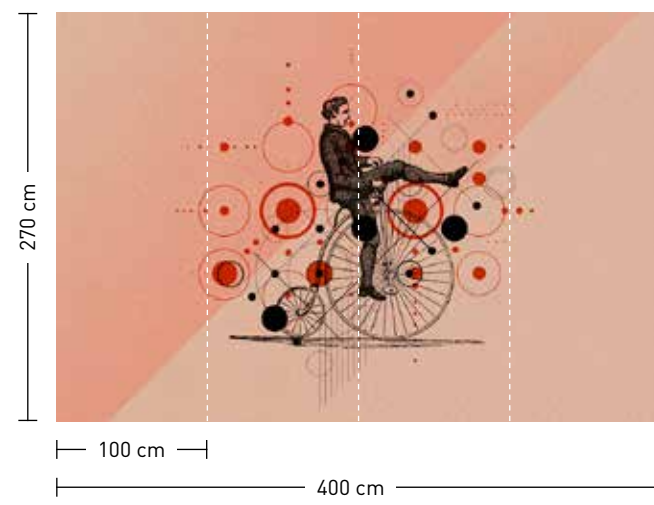

tour de france 2

DD121864 200 g/m² ›Vlies Premium‹
 DD121865 130 g/m² ›Vlies Matt‹
 DD121866 ›Strukturvlies Plus‹
 DD121867 200 g/m² ›Mica‹

formate

Standard: 400 x 270 cm
 Individuell: Ihr Wunschformat

bestellung