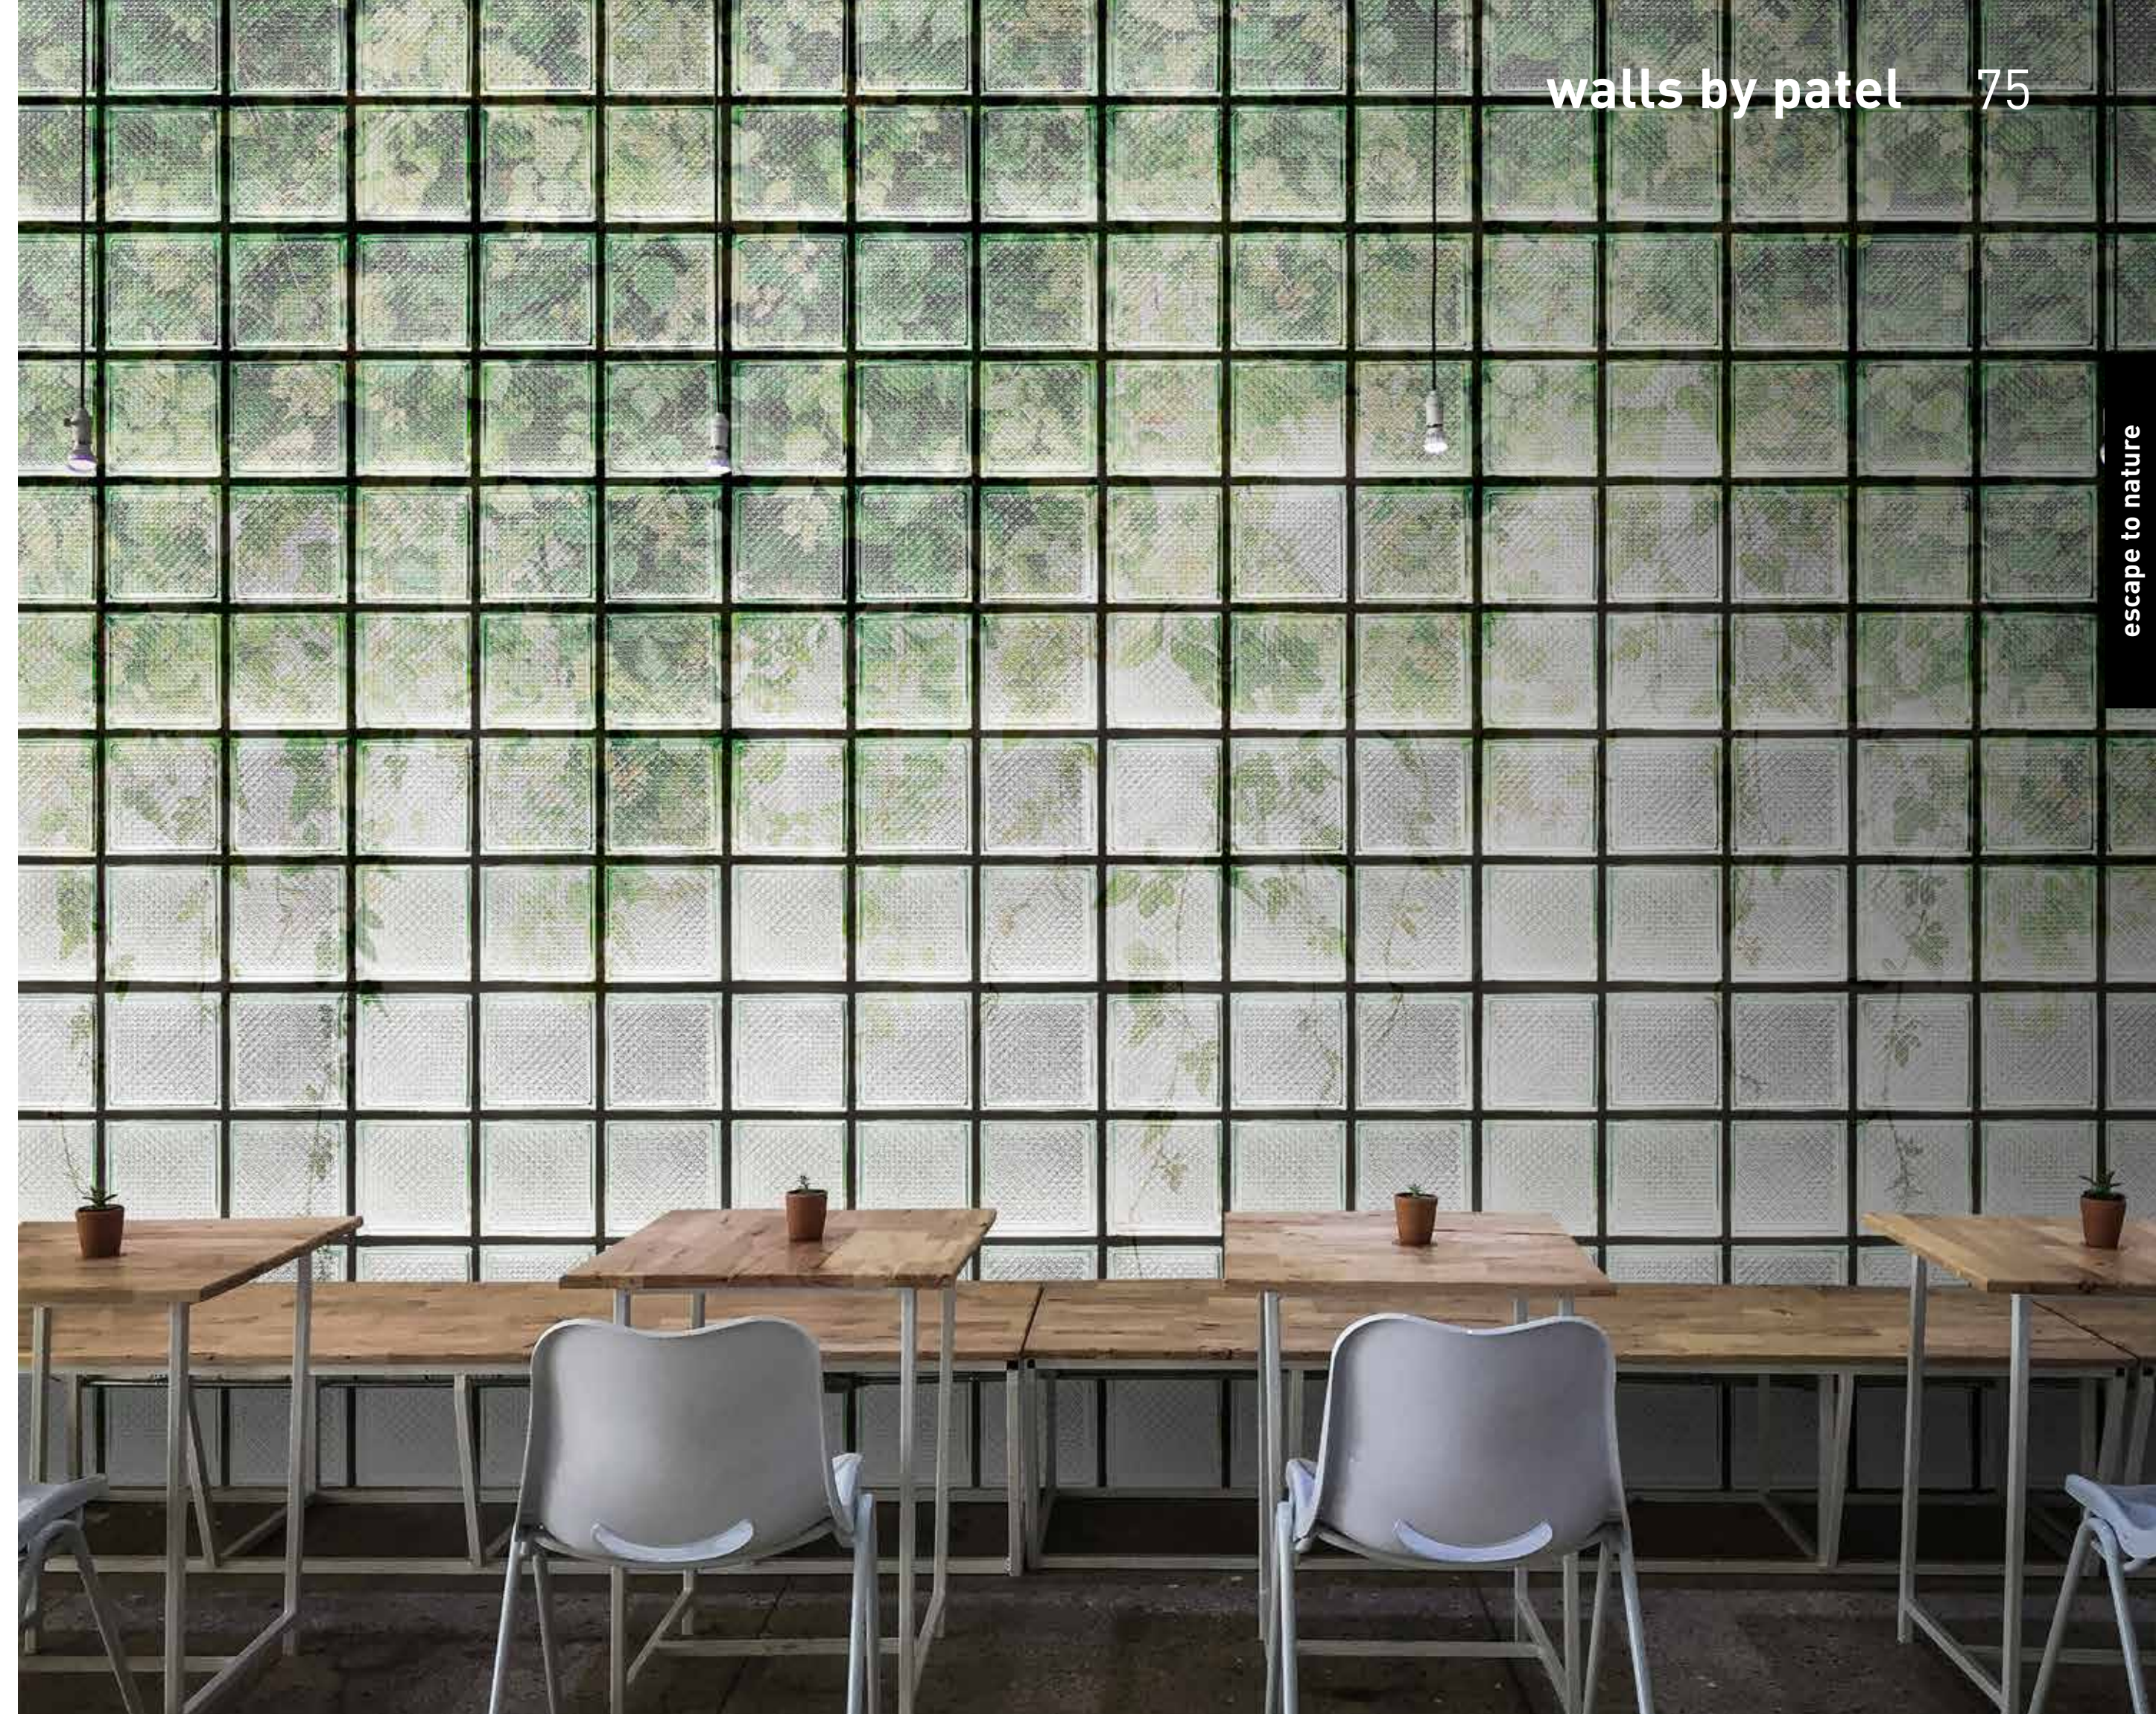

escape to nature

formate

Standard: 400 x 270 cm
Individuell: Ihr Wunschformat

bestellung

Achtstellige Motiv-Material-Nr. und ggf. die Angabe Ihres Wunschformats (Breite x Höhe)

dimensions

Standard: 400 x 270 cm
Individual: your desired format

order

Eight-digit material-motif code and your desired format when needed [width x height]

greenhouse 2

- DD122076 200 g/m² ›Vlies Premium‹
- DD122077 130 g/m² ›Vlies Matt‹
- DD122078 ›Strukturvlies Plus‹
- DD122079 200 g/m² ›Mica‹

greenhouse 3

- DD122080 200 g/m² ›Vlies Premium‹
- DD122081 130 g/m² ›Vlies Matt‹
- DD122082 ›Strukturvlies Plus‹
- DD122083 200 g/m² ›Mica‹