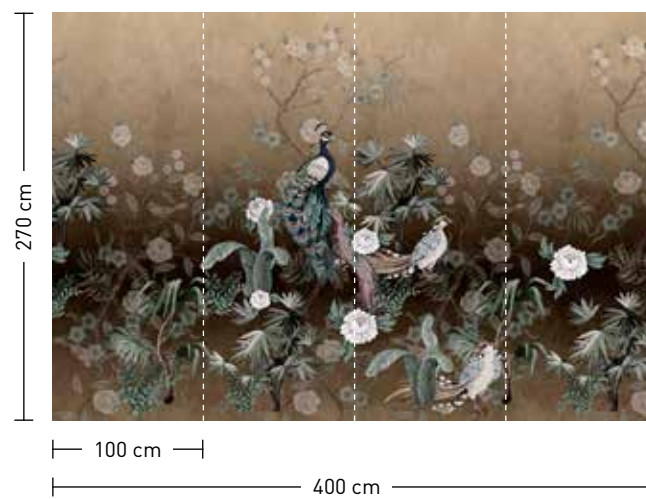

peacock island 2
DD122952 200 g/m² ›Vlies Premium‹
DD122953 130 g/m² ›Vlies Matt‹
DD122954 ›Strukturvlies Plus‹
DD122955 200 g/m² ›Mica‹