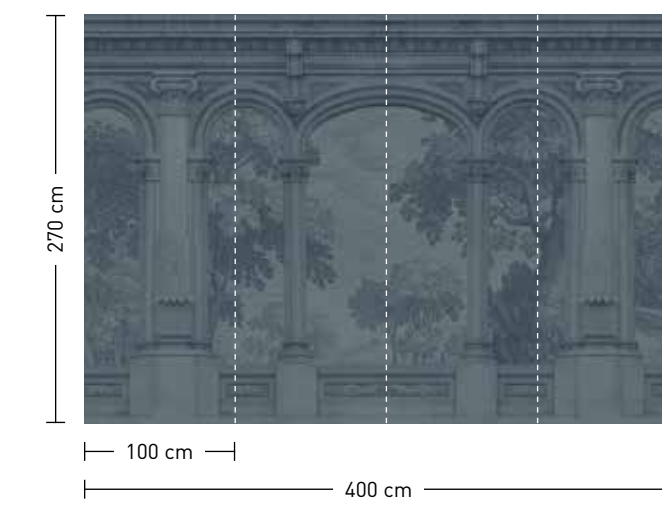

order

Eight-digit material-motif code and your desired format when needed [width x height]

roma 4

DD122220 200 g/m² ›Vlies Premium‹
DD122221 130 g/m² ›Vlies Matt‹
DD122222 ›Strukturvlies Plus‹
DD122223 200 g/m² ›Mica‹