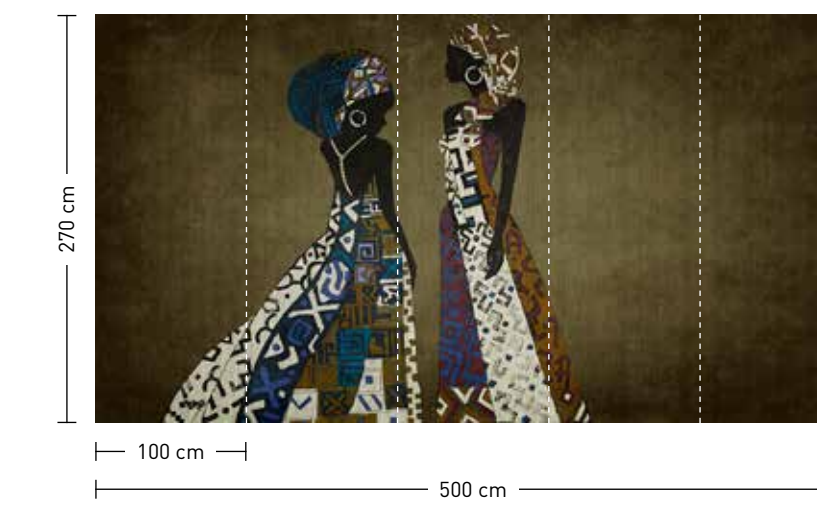

nairobi 3

DD122792 200 g/m² ›Vlies Premium‹
DD122793 130 g/m² ›Vlies Matt‹
DD122794 ›Strukturvlies Plus‹
DD122795 200 g/m² ›Mica‹