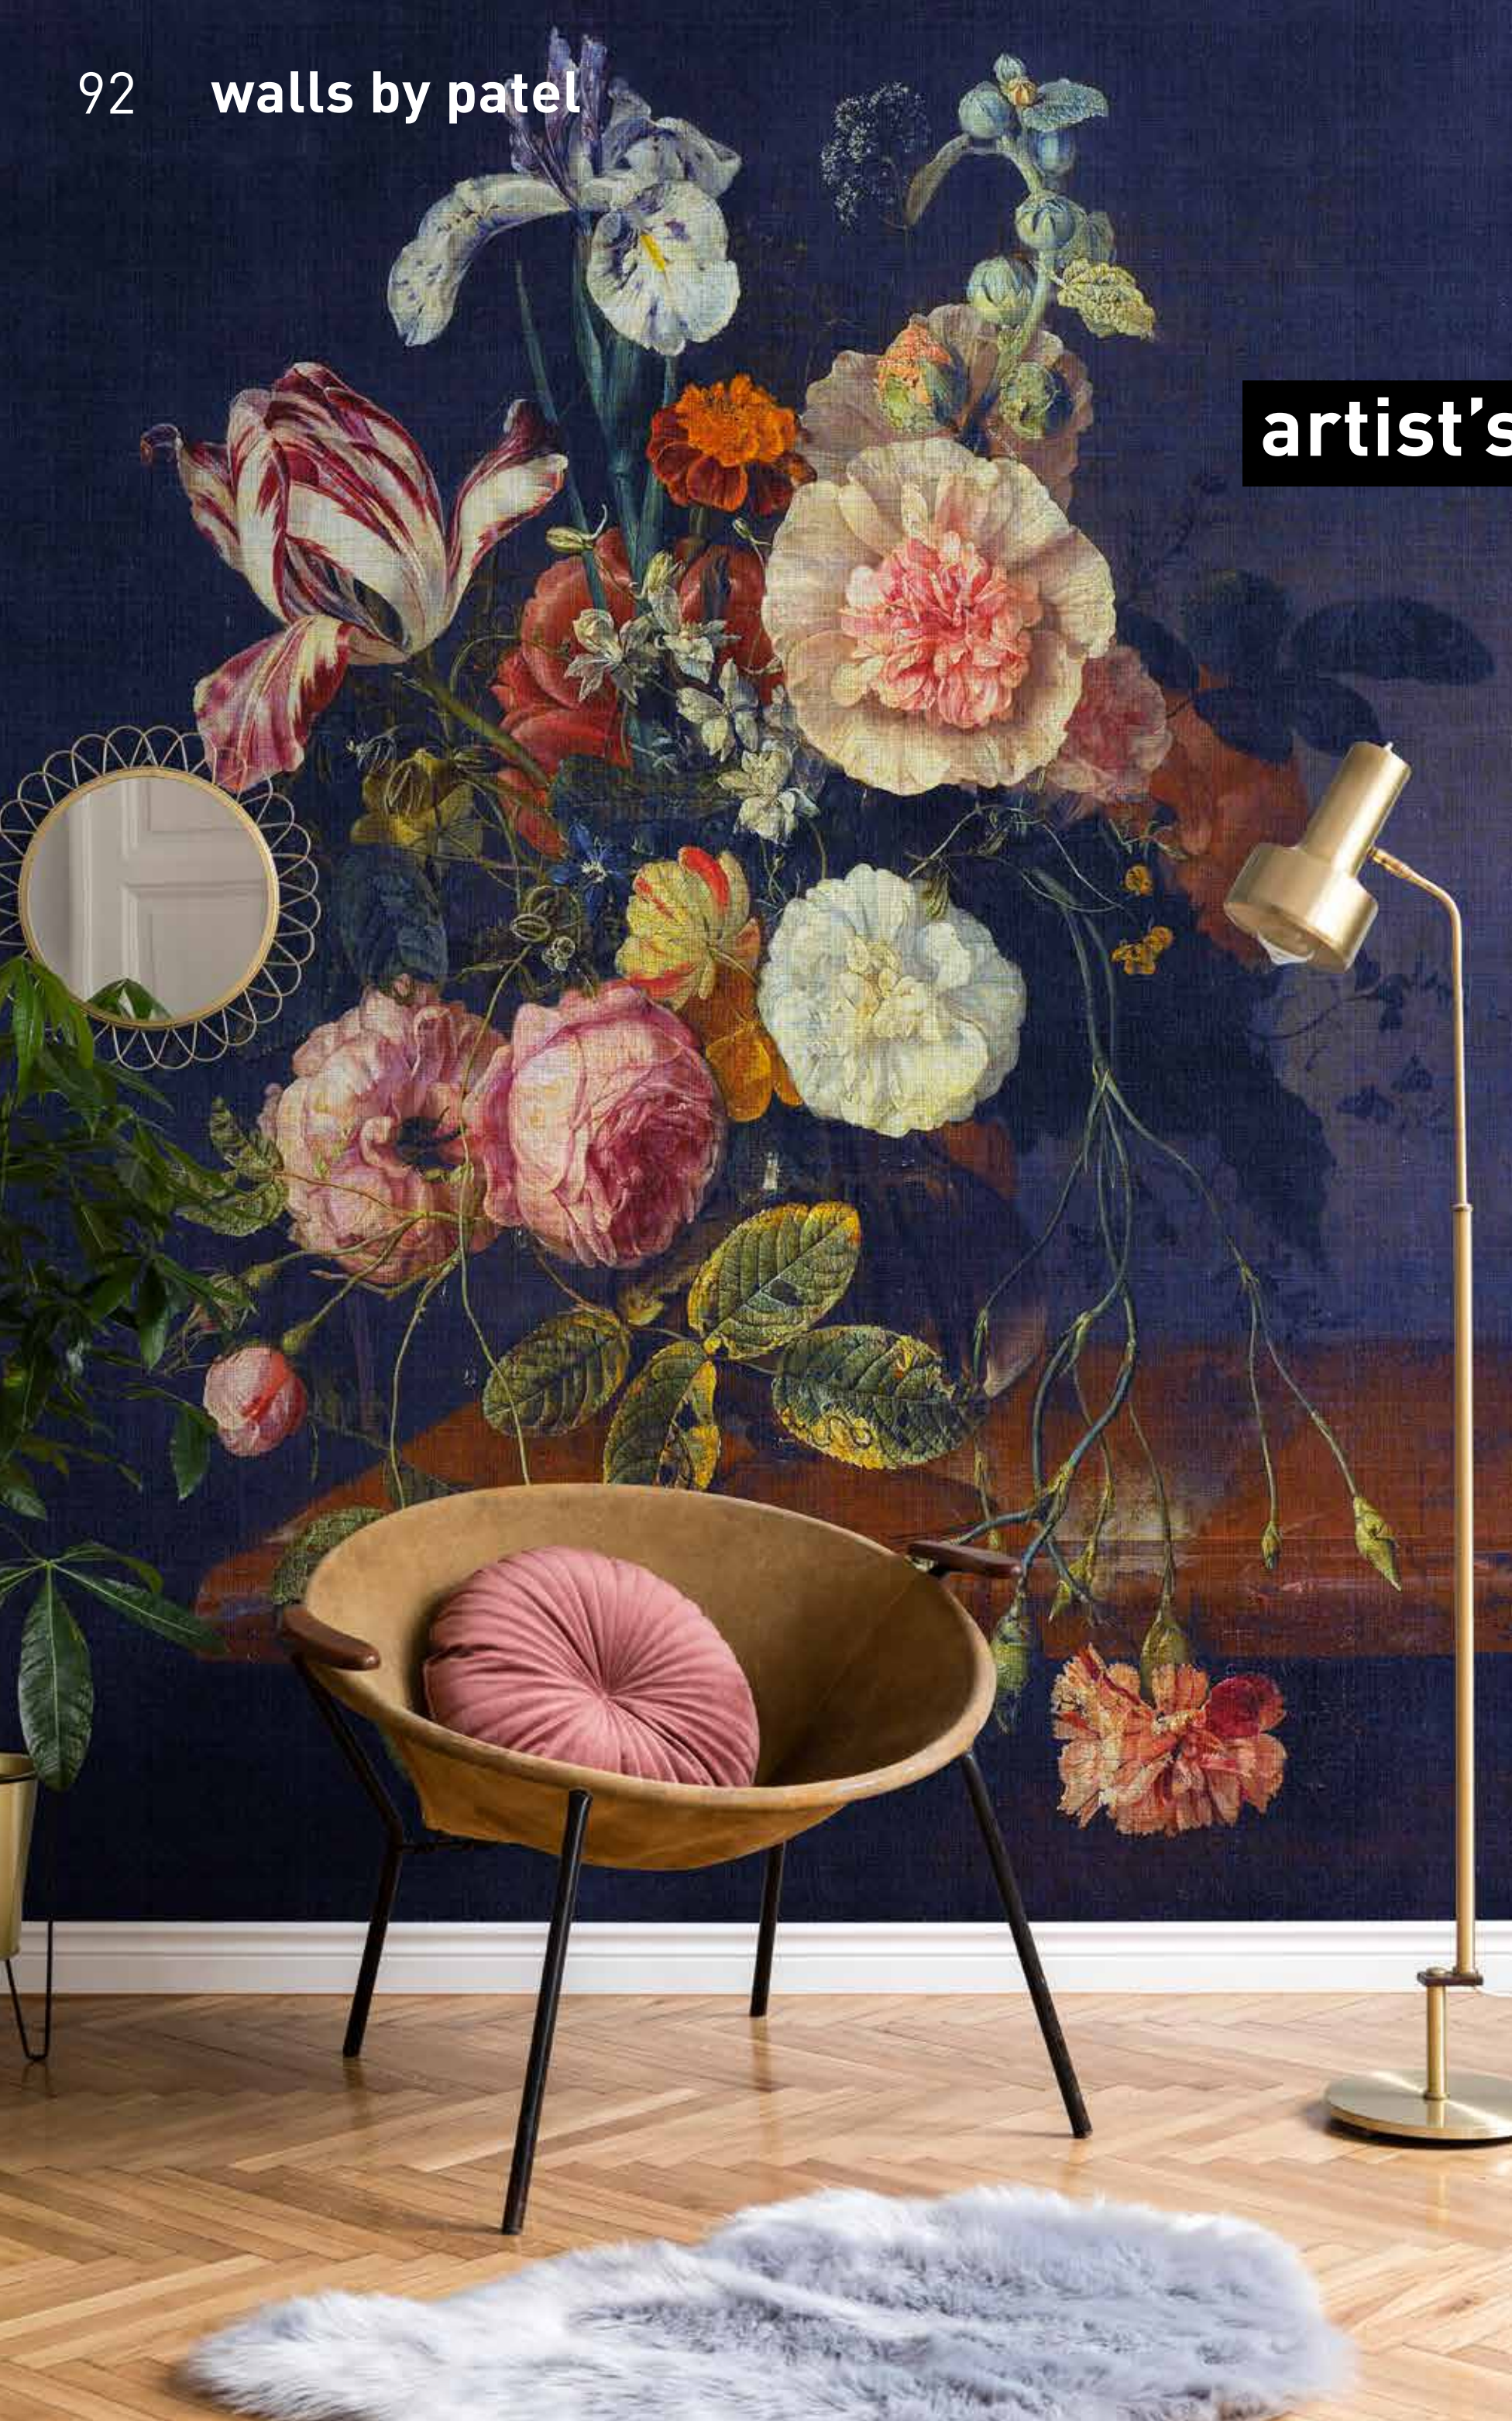

artist's studio