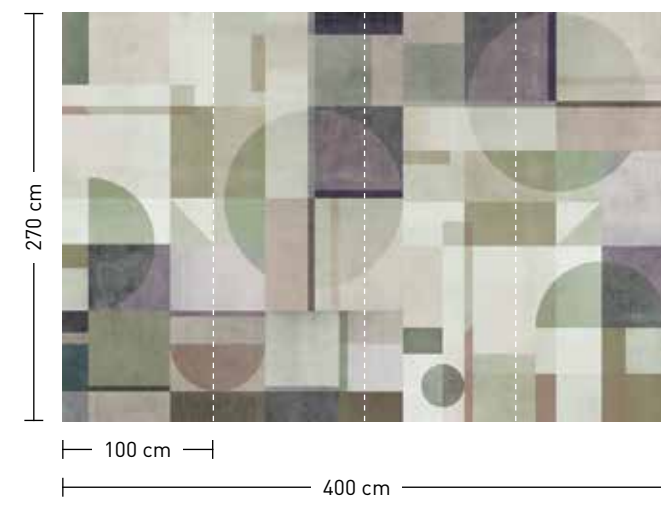

piazza 1

DD122484 200 g/m² ›Vlies Premium‹
DD122485 130 g/m² ›Vlies Matt‹
DD122486 ›Strukturvlies Plus‹
DD122487 200 g/m² ›Mica‹