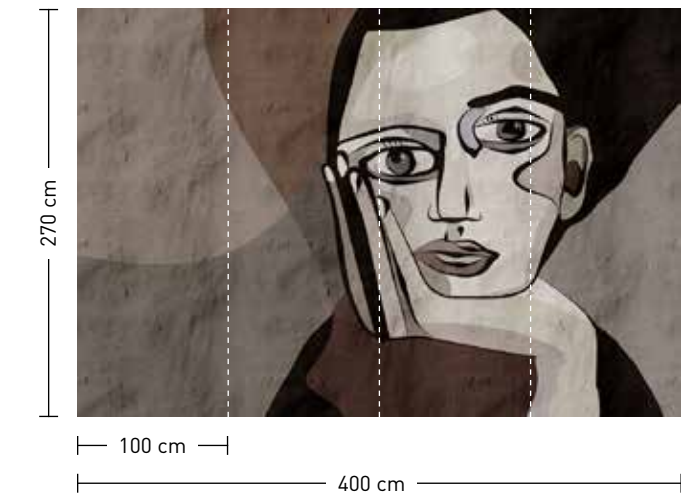

think tank 2
DD122532 200 g/m² ›Vlies Premium‹
DD122533 130 g/m² ›Vlies Matt‹
DD122534 ›Strukturvlies Plus‹
DD122535 200 g/m² ›Mica‹

search for the artisans