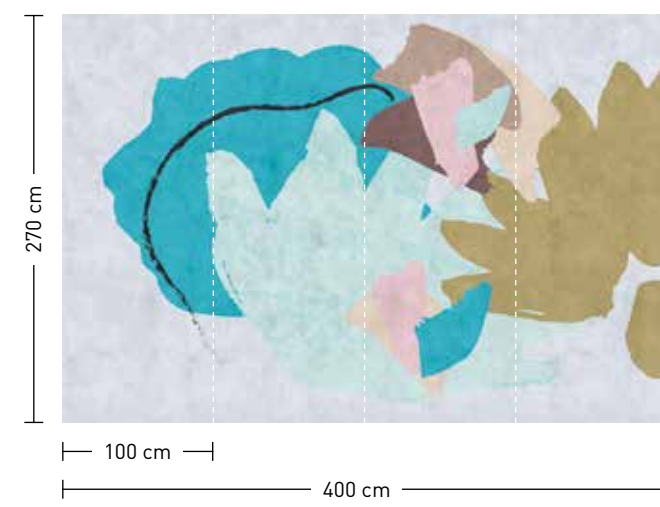

floral collage

floral collage 1
DD114122 200 g/m² ›Vlies Premium‹
DD114123 130 g/m² ›Vlies Matt‹
DD114124 ›Strukturvlies Plus‹
DD114125 200 g/m² ›Mica‹