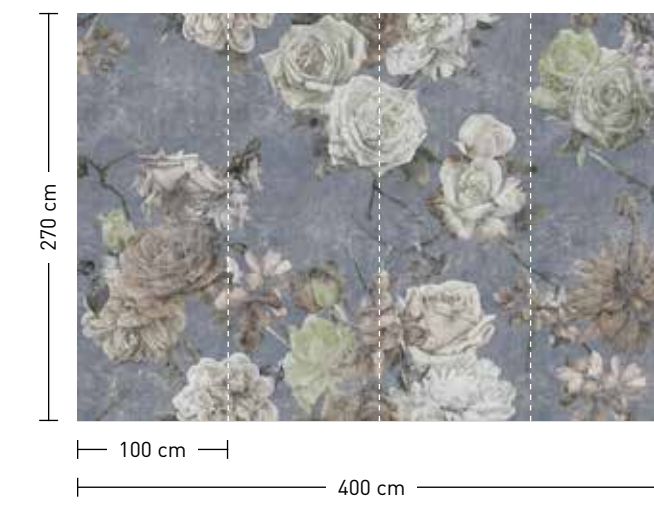

sleeping beauty 3

- DD114397 200 g/m² ›Vlies Premium‹
- DD114398 130 g/m² ›Vlies Matt‹
- DD114399 ›Strukturvlies Plus‹
- DD114400 200 g/m² ›Mica‹