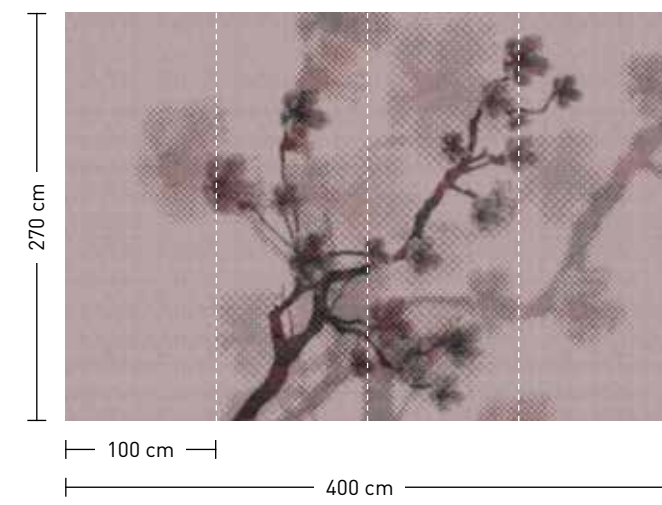

twigs 3
DD114207 200 g/m² ›Vlies Premium‹
DD114208 130 g/m² ›Vlies Matt‹
DD114209 ›Strukturvlies Plus‹
DD114210 200 g/m² ›Mica‹