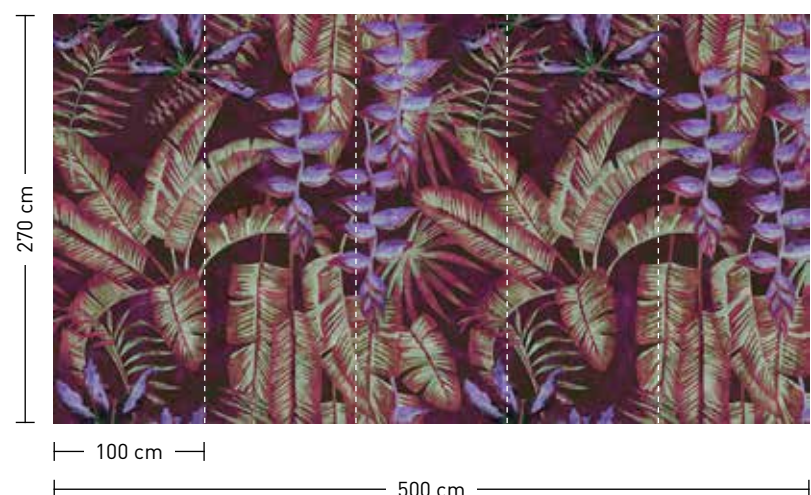

100 cm 270 cm 500 cm

tropicana 3

DD114072 200 g/m² ›Vlies Premium‹
DD114073 130 g/m² ›Vlies Matt‹
DD114074 ›Strukturvlies Plus‹
DD114075 200 g/m² ›Mica‹