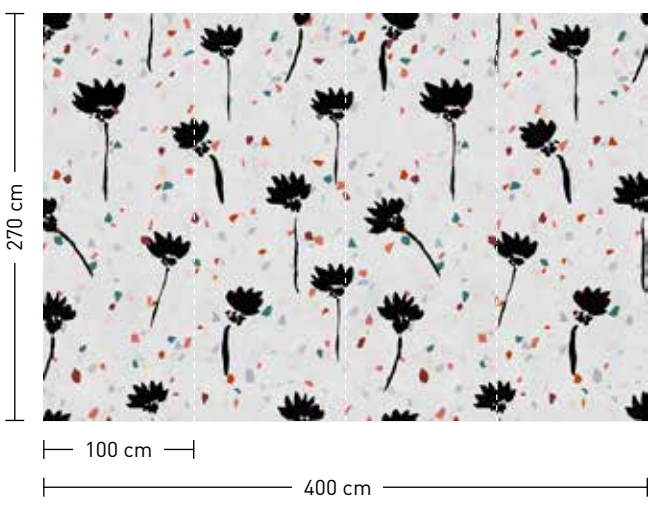

terrazzo 2
DD113632 200 g/m² ›Vlies Premium‹
DD113633 130 g/m² ›Vlies Matt‹
DD113634 ›Strukturvlies Plus‹
DD113635 200 g/m² ›Mica‹