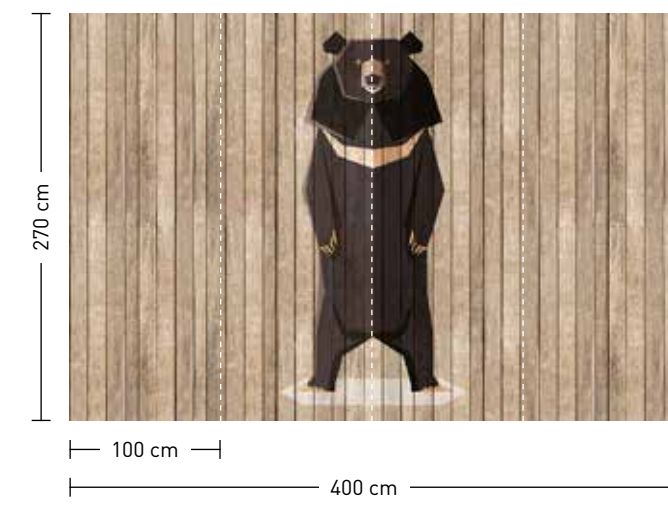

born to be wild 1

- DD113397 200 g/m² »Vlies Premium«
- DD113398 130 g/m² »Vlies Matt«
- DD113399 »Strukturvlies Plus«
- DD113400 200 g/m² »Mica«