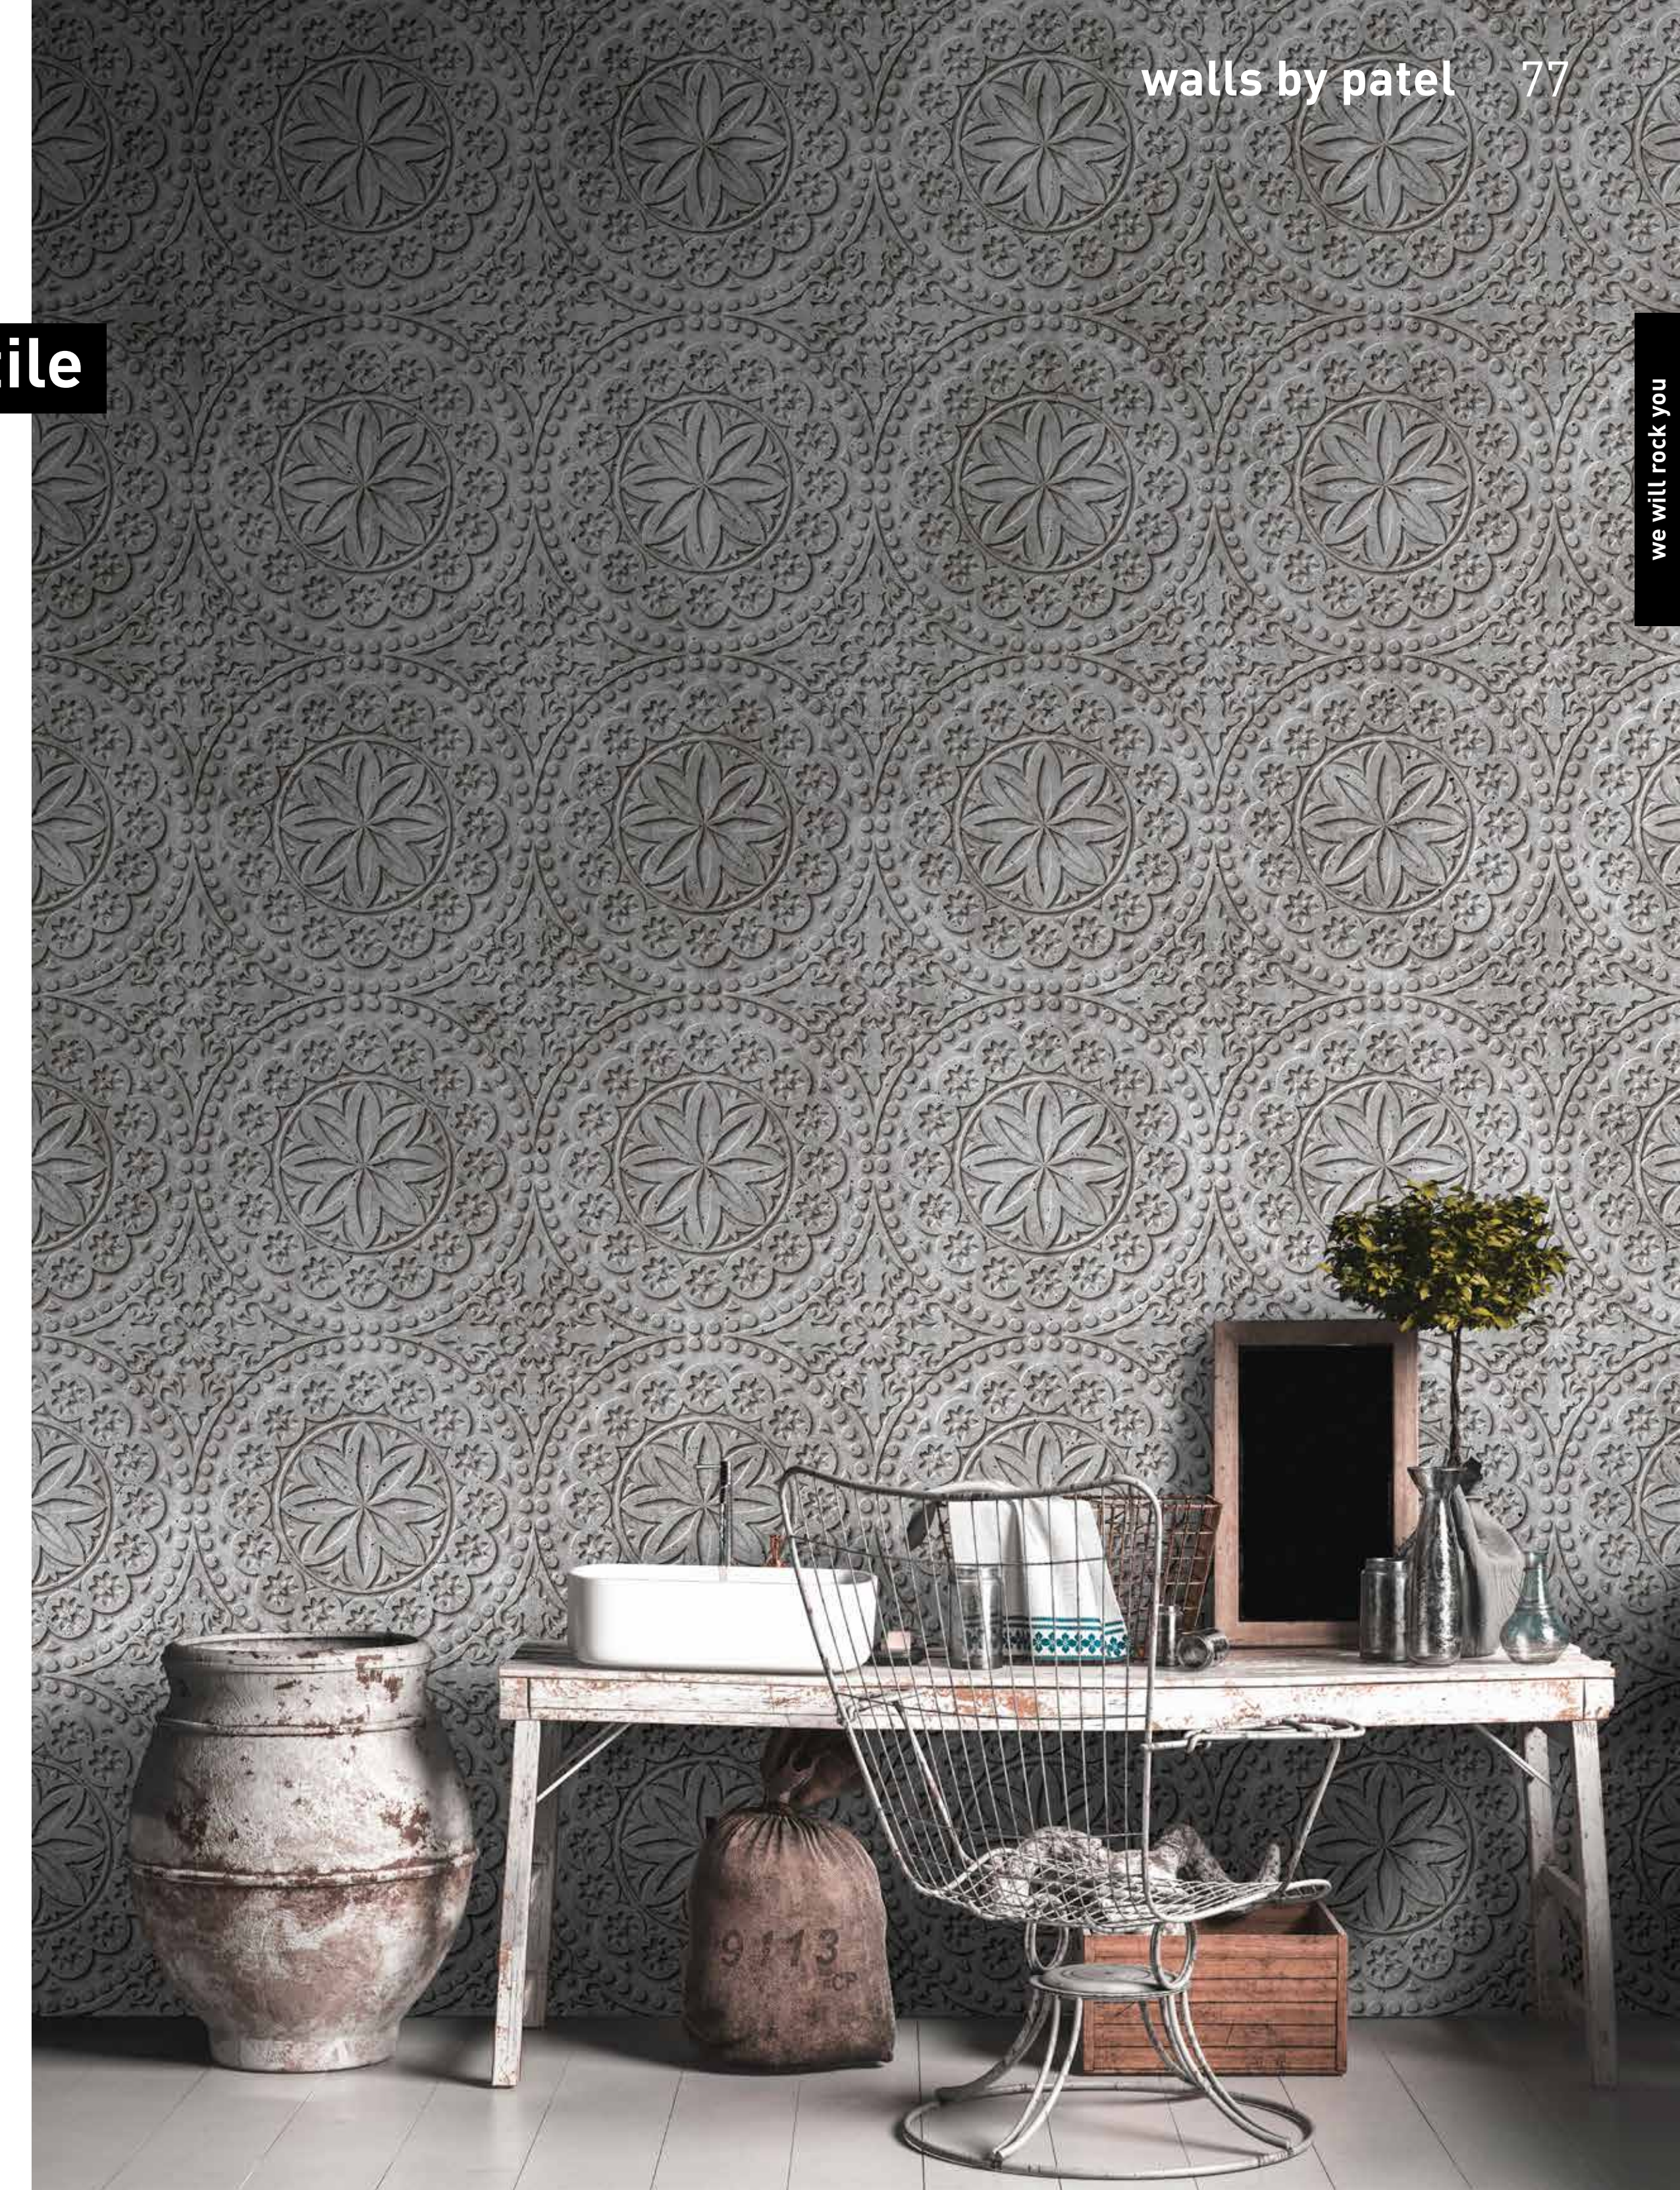

tile

we will rock you

formate

Standard: 500 x 250 cm
Individuell: Ihr Wunschformat

bestellung

Achtstellige Motiv-Material-Nr.
und ggf. die Angabe Ihres
Wunschformats (Breite x Höhe)

dimensions

Standard: 500 x 250 cm
Individual: your desired format

order

Eight-digit material-motif code
and your desired format when
needed (width x height)