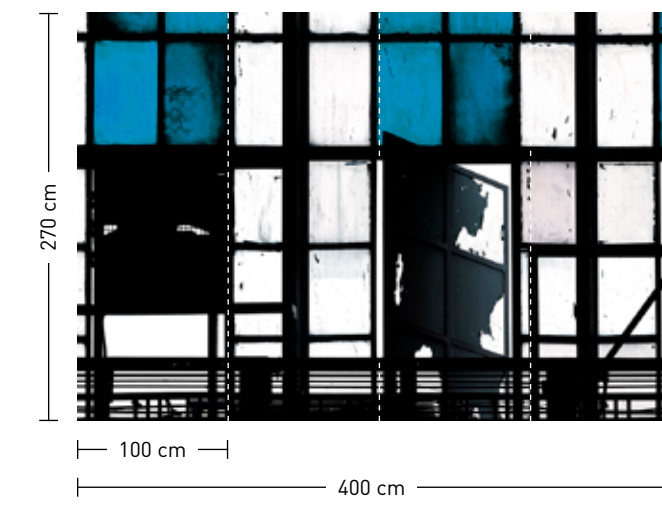

bronx 3

- DD113307 200 g/m² ›Vlies Premium‹
- DD113308 130 g/m² ›Vlies Matt‹
- DD113309 ›Strukturvlies Plus‹
- DD113310 200 g/m² ›Mica‹