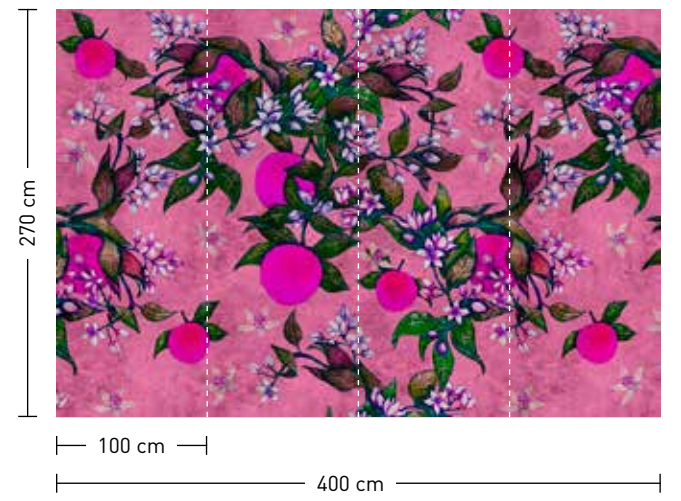

grapefruit tree 2
DD114262 200 g/m² ›Vlies Premium‹
DD114263 130 g/m² ›Vlies Matt‹
DD114264 ›Strukturvlies Plus‹
DD114265 200 g/m² ›Mica‹