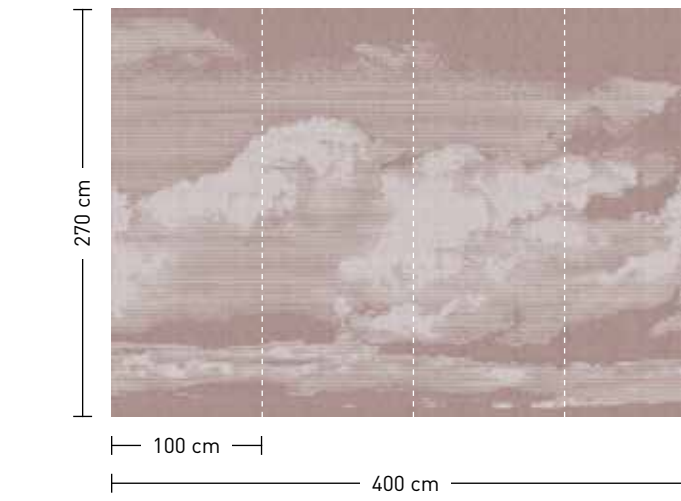

clouds 3
DD113782 200 g/m² ›Vlies Premium‹
DD113783 130 g/m² ›Vlies Matt‹
DD113784 ›Strukturvlies Plus‹
DD113785 200 g/m² ›Mica‹