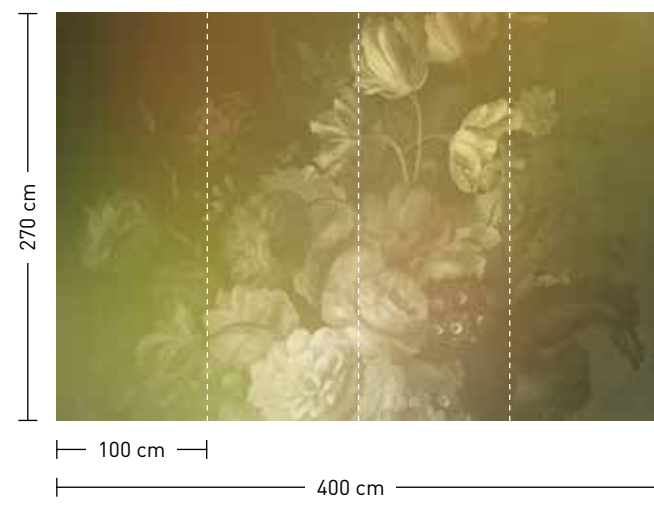

dutch pastel 2
DD114182 200 g/m² ›Vlies Premium‹
DD114183 130 g/m² ›Vlies Matt‹
DD114184 ›Strukturvlies Plus‹
DD114185 200 g/m² ›Mica‹