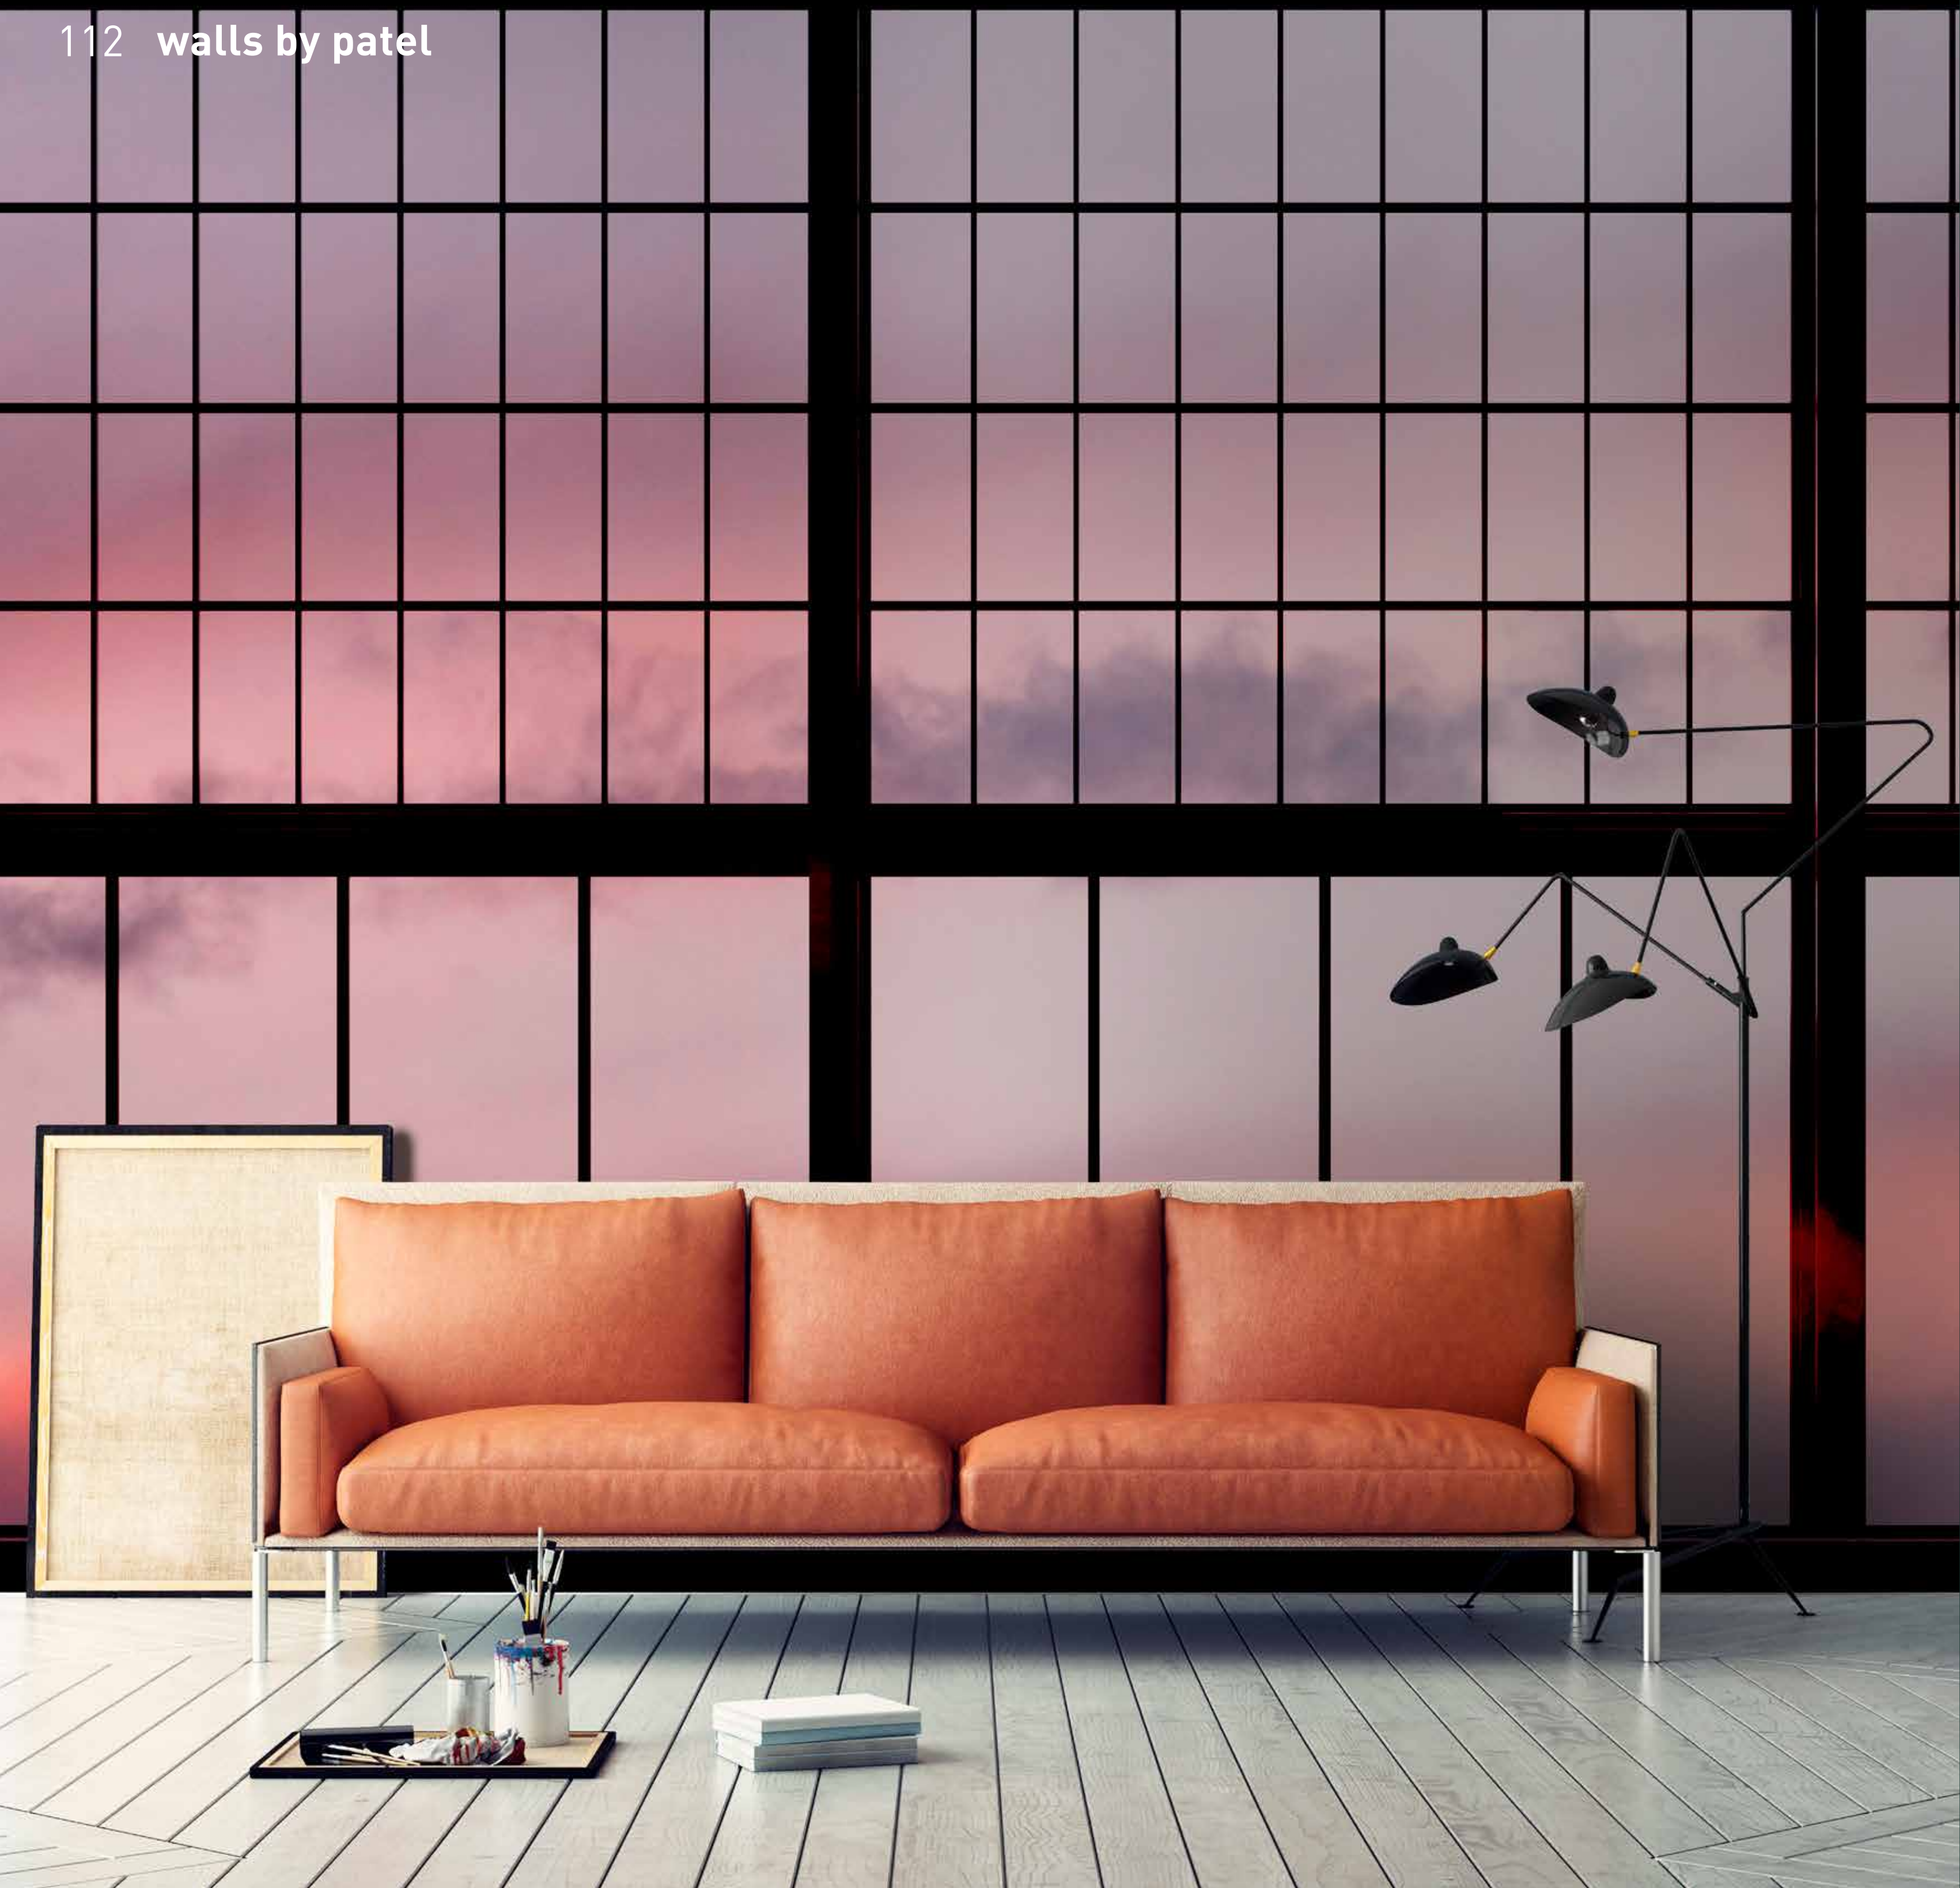

sky

into the great wide open

formate

Standard: 400 x 270 cm
Individuell: Ihr Wunschformat

bestellung

Achtstellige Motiv-Material-Nr. und ggf. die Angabe Ihres Wunschformats (Breite x Höhe)

dimensions

Standard: 400 x 270 cm
Individual: your desired format

order

Eight-digit material-motif code and your desired format when needed (width x height)