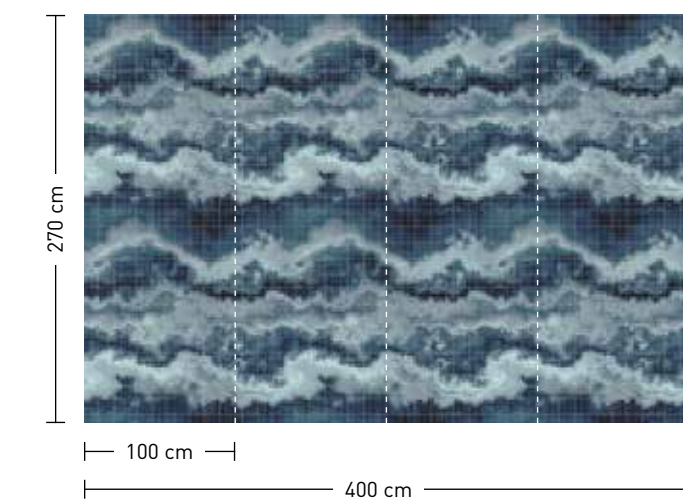

mosaic 1

- DD113592 200 g/m² »Vlies Premium«
- DD113593 130 g/m² »Vlies Matt«
- DD113594 »Strukturvlies Plus«
- DD113595 200 g/m² »Mica«