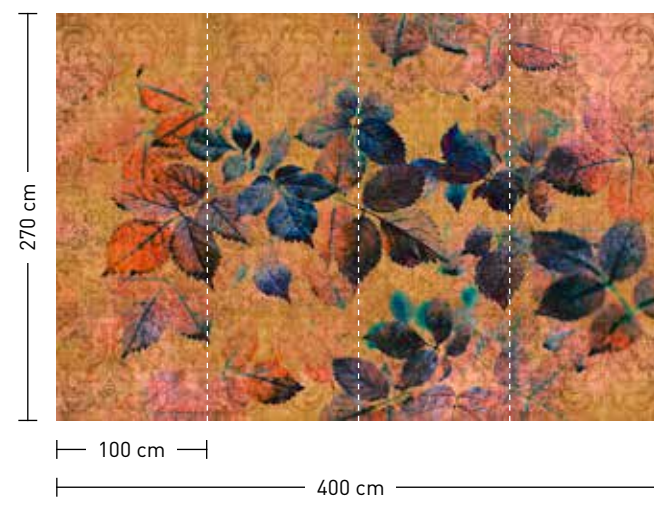

indian summer 2