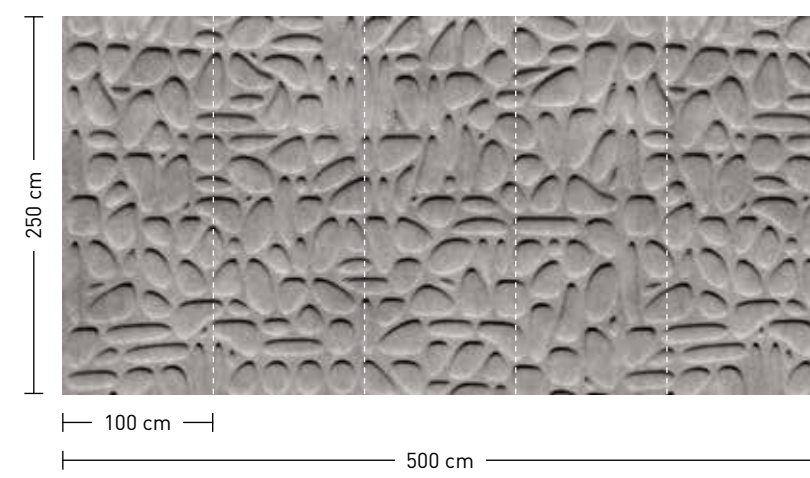

maze 1
DD113547 200 g/m² ›Vlies Premium‹
DD113548 130 g/m² ›Vlies Matt‹
DD113549 ›Strukturvlies Plus‹
DD113550 200 g/m² ›Mica‹

formate
Standard: 500 / 200 / 100 x 250 cm
Individuell: Ihr Wunschformat

bestellung
Achtstellige Motiv-Material-Nr.
und ggf. die Angabe Ihres
Wunschformats (Breite x Höhe)

dimensions
Standard: 500 / 200 / 100 x 250 cm
Individual: your desired format

order
Eight-digit material-motif code
and your desired format when
needed (width x height)