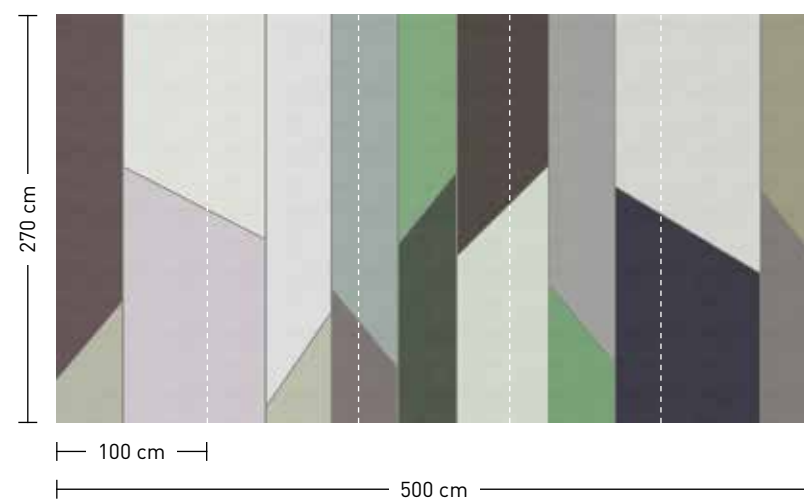

geometry 3

DD114522 200 g/m² ›Vlies Premium‹
DD114523 130 g/m² ›Vlies Matt‹
DD114524 ›Strukturvlies Plus‹
DD114525 200 g/m² ›Mica‹

Rapportfähige Designs:
in Breite endlos erweiterbar
Repeatable designs:
endlessly extendable in width

Motive mit gerippter
Papierstruktur
(Detailansicht s. Seite 17)
Motifs with ribbed
paper structure
(for details see page 17)