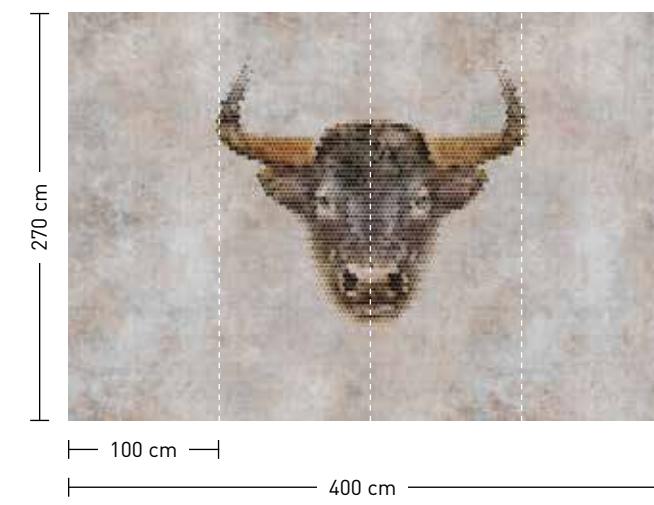

order

Eight-digit material-motif code and your desired format when needed (width x height)

big three 3
DD113502 200 g/m² ›Vlies Premium‹
DD113503 130 g/m² ›Vlies Matt‹
DD113504 ›Strukturvlies Plus‹
DD113505 200 g/m² ›Mica‹