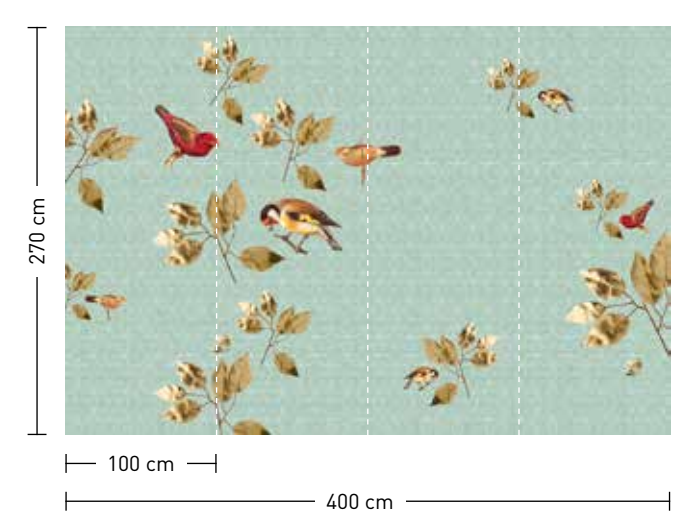

brilliant birds 2

DD114327 200 g/m² »Vlies Premium«
DD114328 130 g/m² »Vlies Matt«
DD114329 »Strukturvlies Plus«
DD114330 200 g/m² »Mica«