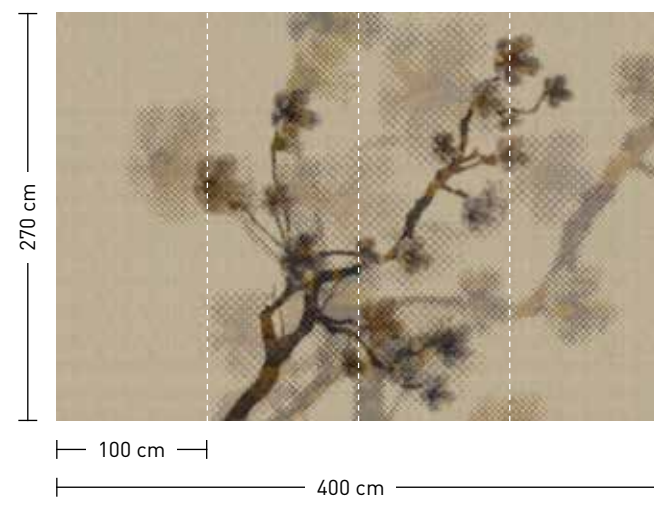

twigs 2
DD114202 200 g/m² ›Vlies Premium‹
DD114203 130 g/m² ›Vlies Matt‹
DD114204 ›Strukturvlies Plus‹
DD114205 200 g/m² ›Mica‹