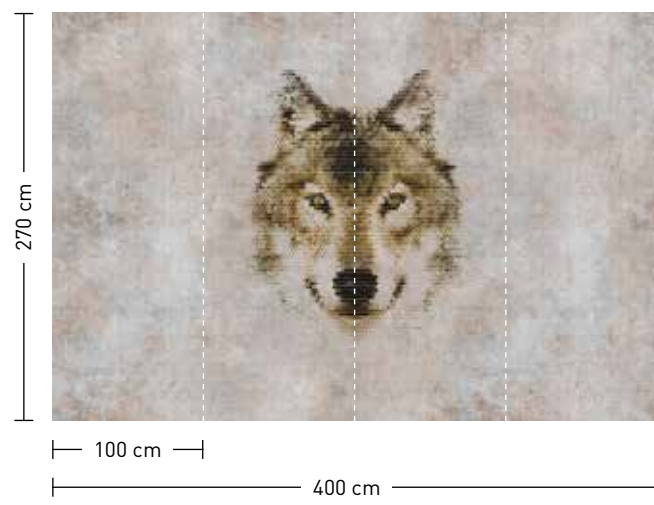

big three 1
DD113492 200 g/m² ›Vlies Premium‹
DD113493 130 g/m² ›Vlies Matt‹
DD113494 ›Strukturvlies Plus‹
DD113495 200 g/m² ›Mica‹