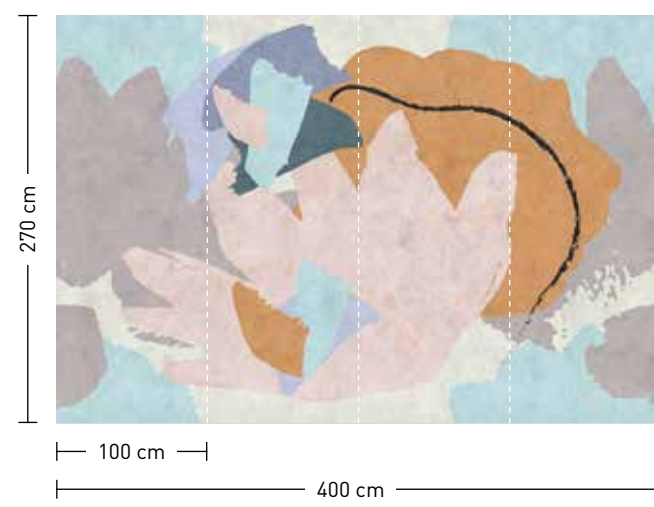

floral collage 2
DD114127 200 g/m² ›Vlies Premium‹
DD114128 130 g/m² ›Vlies Matt‹
DD114129 ›Strukturvlies Plus‹
DD114130 200 g/m² ›Mica‹

Rapportierfähige Designs:
in Breite und Höhe endlos
erweiterbar
Repeatable designs:
endlessly extendable in width
and height

Motive mit Löschpapierstruktur
(Detailansicht s. Seite 17)
Motifs with blotting paper structure
(for details see page 17)

formate

Standard: 400 x 270 cm
Individuell: Ihr Wunschformat

bestellung

Achtstellige Motiv-Material-Nr.
und ggf. die Angabe Ihres
Wunschformats (Breite x Höhe)

dimensions

Standard: 400 x 270 cm
Individual: your desired format