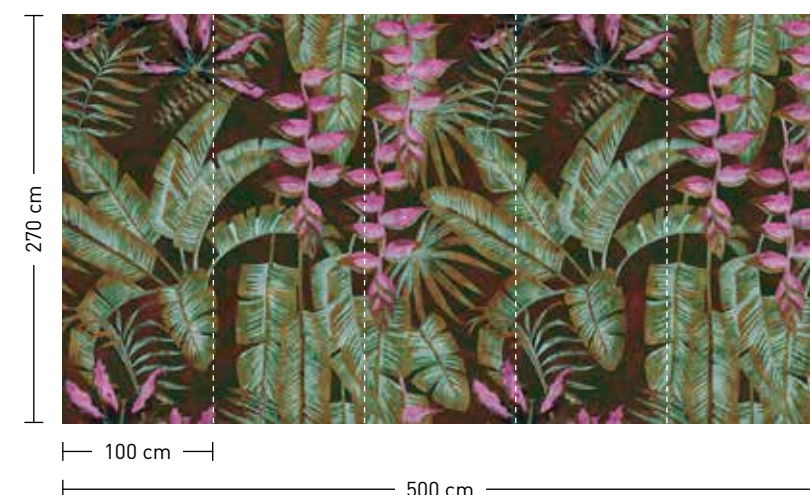

100 cm 270 cm 500 cm

tropicana 1

DD114062 200 g/m² ›Vlies Premium‹
DD114063 130 g/m² ›Vlies Matt‹
DD114064 ›Strukturvlies Plus‹
DD114065 200 g/m² ›Mica‹