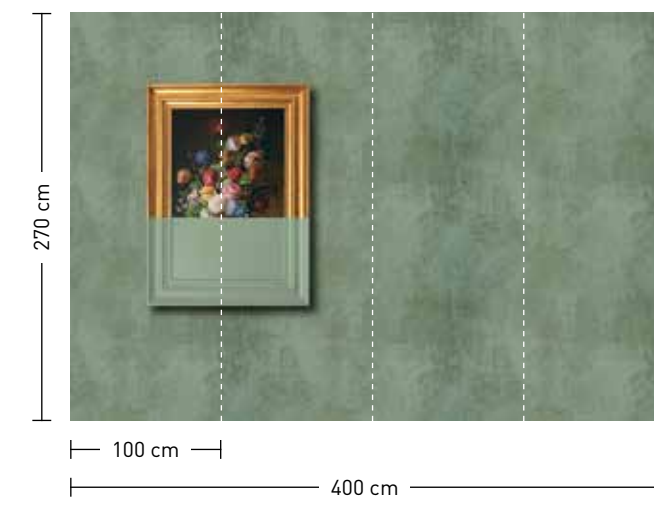

frame 3

DD114002 200 g/m² ›Vlies Premium‹
DD114003 130 g/m² ›Vlies Matt‹
DD114004 ›Strukturvlies Plus‹
DD114005 200 g/m² ›Mica‹

formate

Standard: 400 x 270 cm
Individuell: Ihr Wunschformat

bestellung

Achtstellige Motiv-Material-Nr. und ggf. die Angabe Ihres Wunschformats (Breite x Höhe)

dimensions

Standard: 400 x 270 cm
Individual: your desired format

order

Eight-digit material-motif code and your desired format when needed (width x height)

frame