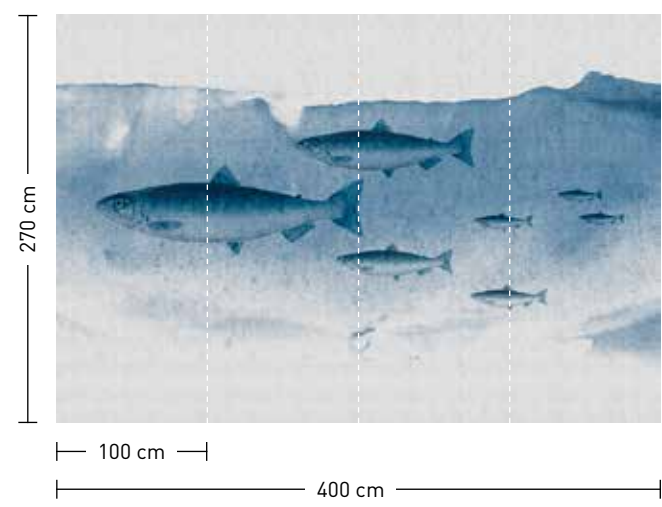

into the blue 1
DD113477 200 g/m² ›Vlies Premium‹
DD113478 130 g/m² ›Vlies Matt‹
DD113479 ›Strukturvlies Plus‹
DD113480 200 g/m² ›Mica‹