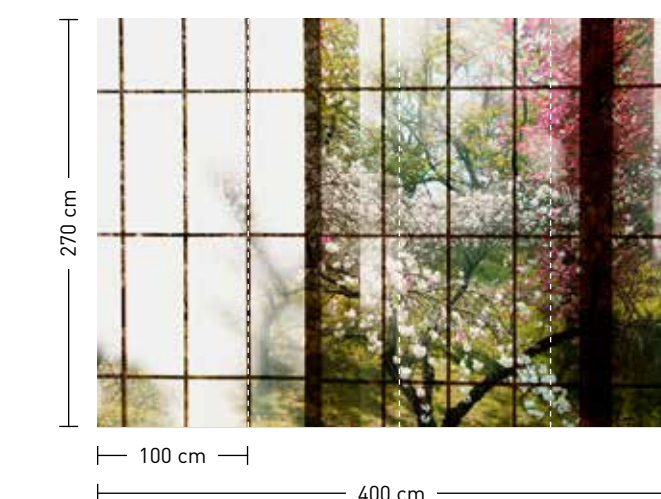

orchard 1
DD113727 200 g/m² ›Vlies Premium‹
DD113728 130 g/m² ›Vlies Matt‹
DD113729 ›Strukturvlies Plus‹
DD113730 200 g/m² ›Mica‹