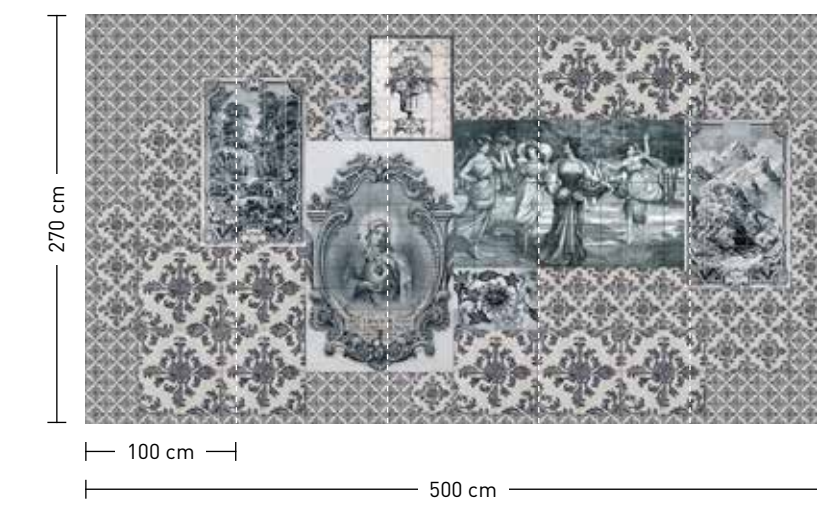

azulejos

azulejos 3
DD114027 200 g/m² ›Vlies Premium‹
DD114028 130 g/m² ›Vlies Matt‹
DD114029 ›Strukturvlies Plus‹
DD114030 200 g/m² ›Mica‹