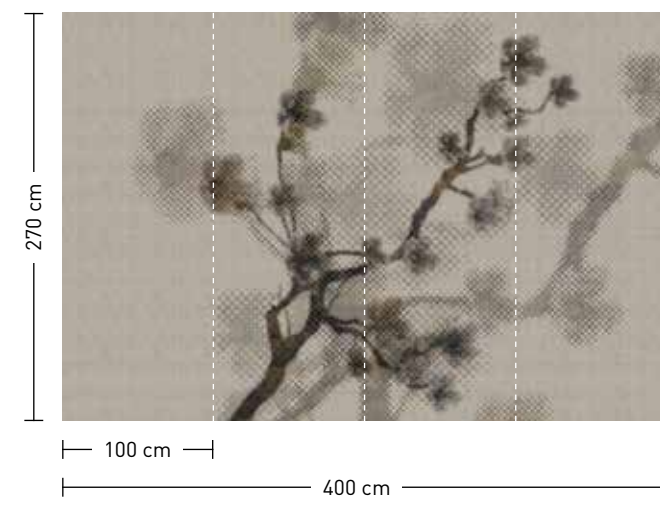

twigs 1
DD114197 200 g/m² ›Vlies Premium‹
DD114198 130 g/m² ›Vlies Matt‹
DD114199 ›Strukturvlies Plus‹
DD114200 200 g/m² ›Mica‹