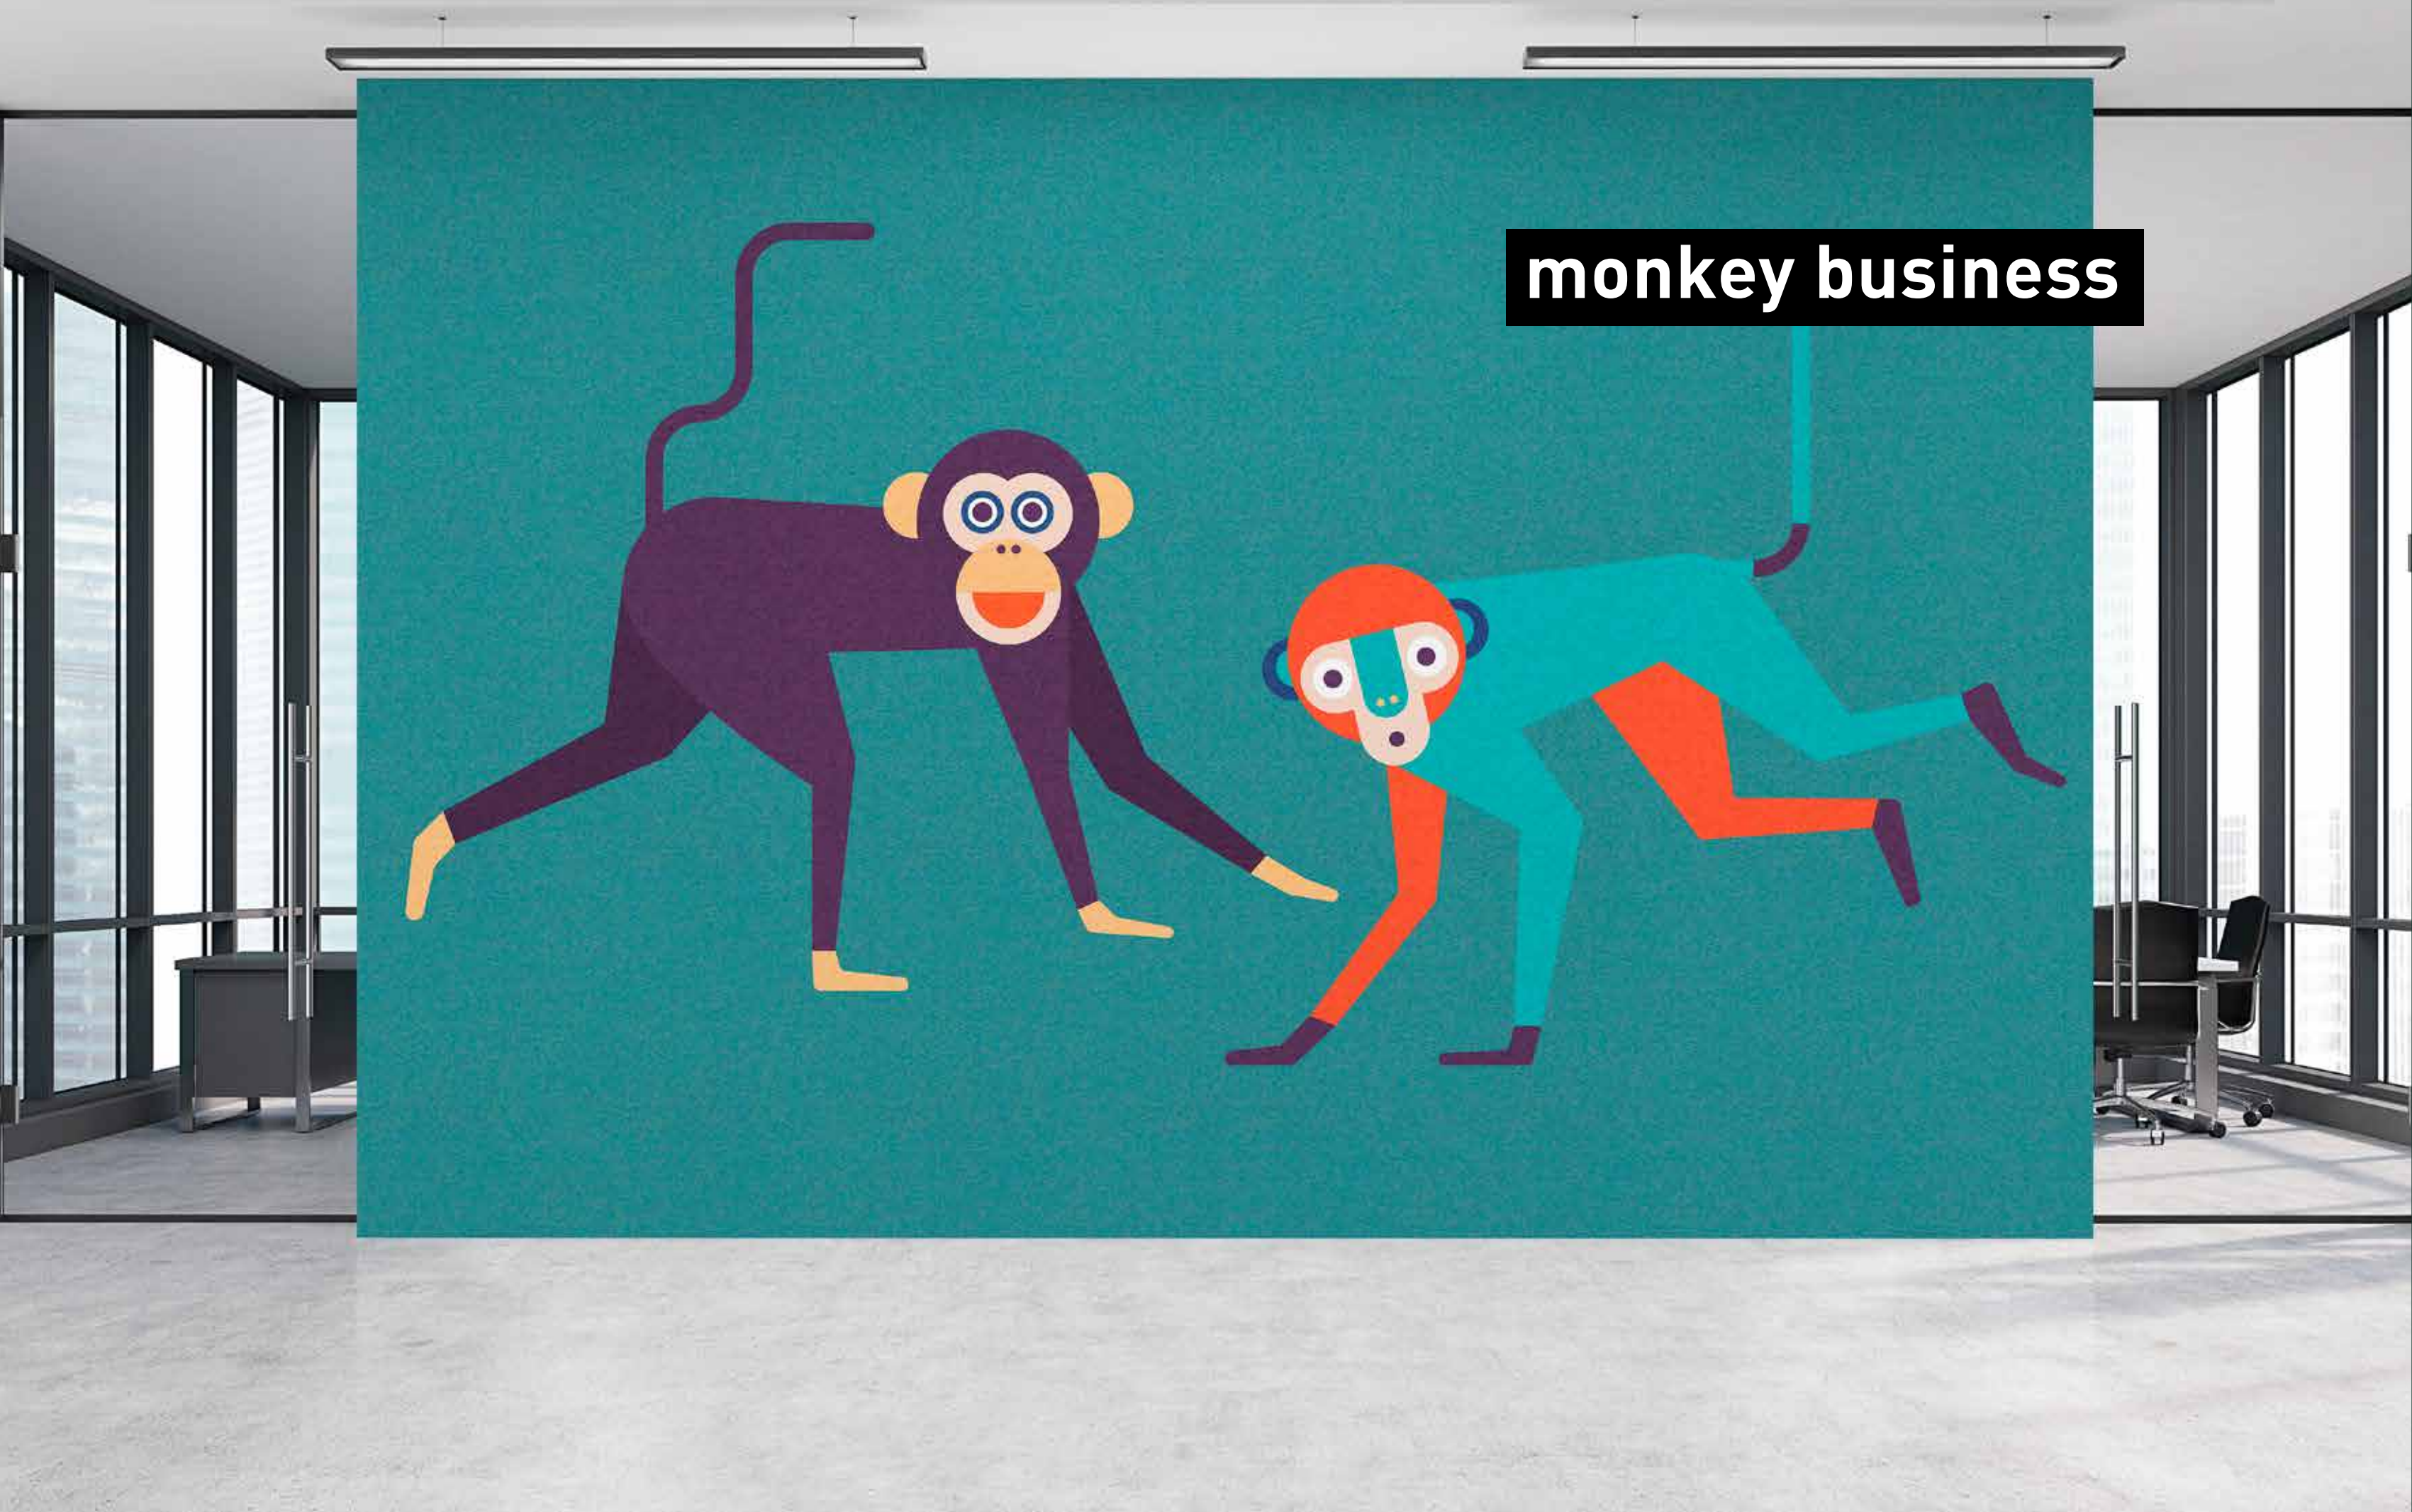

monkey business

monkey business 1

- DD113812 200 g/m² ›Vlies Premium‹
- DD113813 130 g/m² ›Vlies Matt‹
- DD113814 ›Strukturvlies Plus‹
- DD113815 200 g/m² ›Mica‹

Motive mit Pappstruktur
(Detailansicht s. Seite 17)
Motifs with craft paper structure
(for details see page 17)