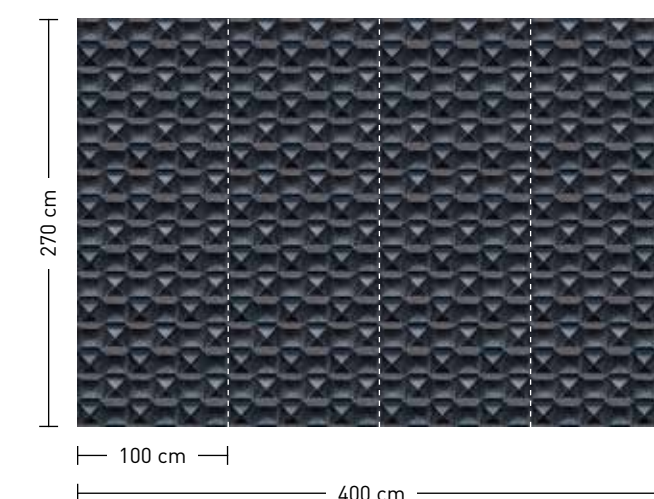

the edge 2

- DD113352 200 g/m² ›Vlies Premium‹
- DD113353 130 g/m² ›Vlies Matt‹
- DD113354 ›Strukturvlies Plus‹
- DD113355 200 g/m² ›Mica‹