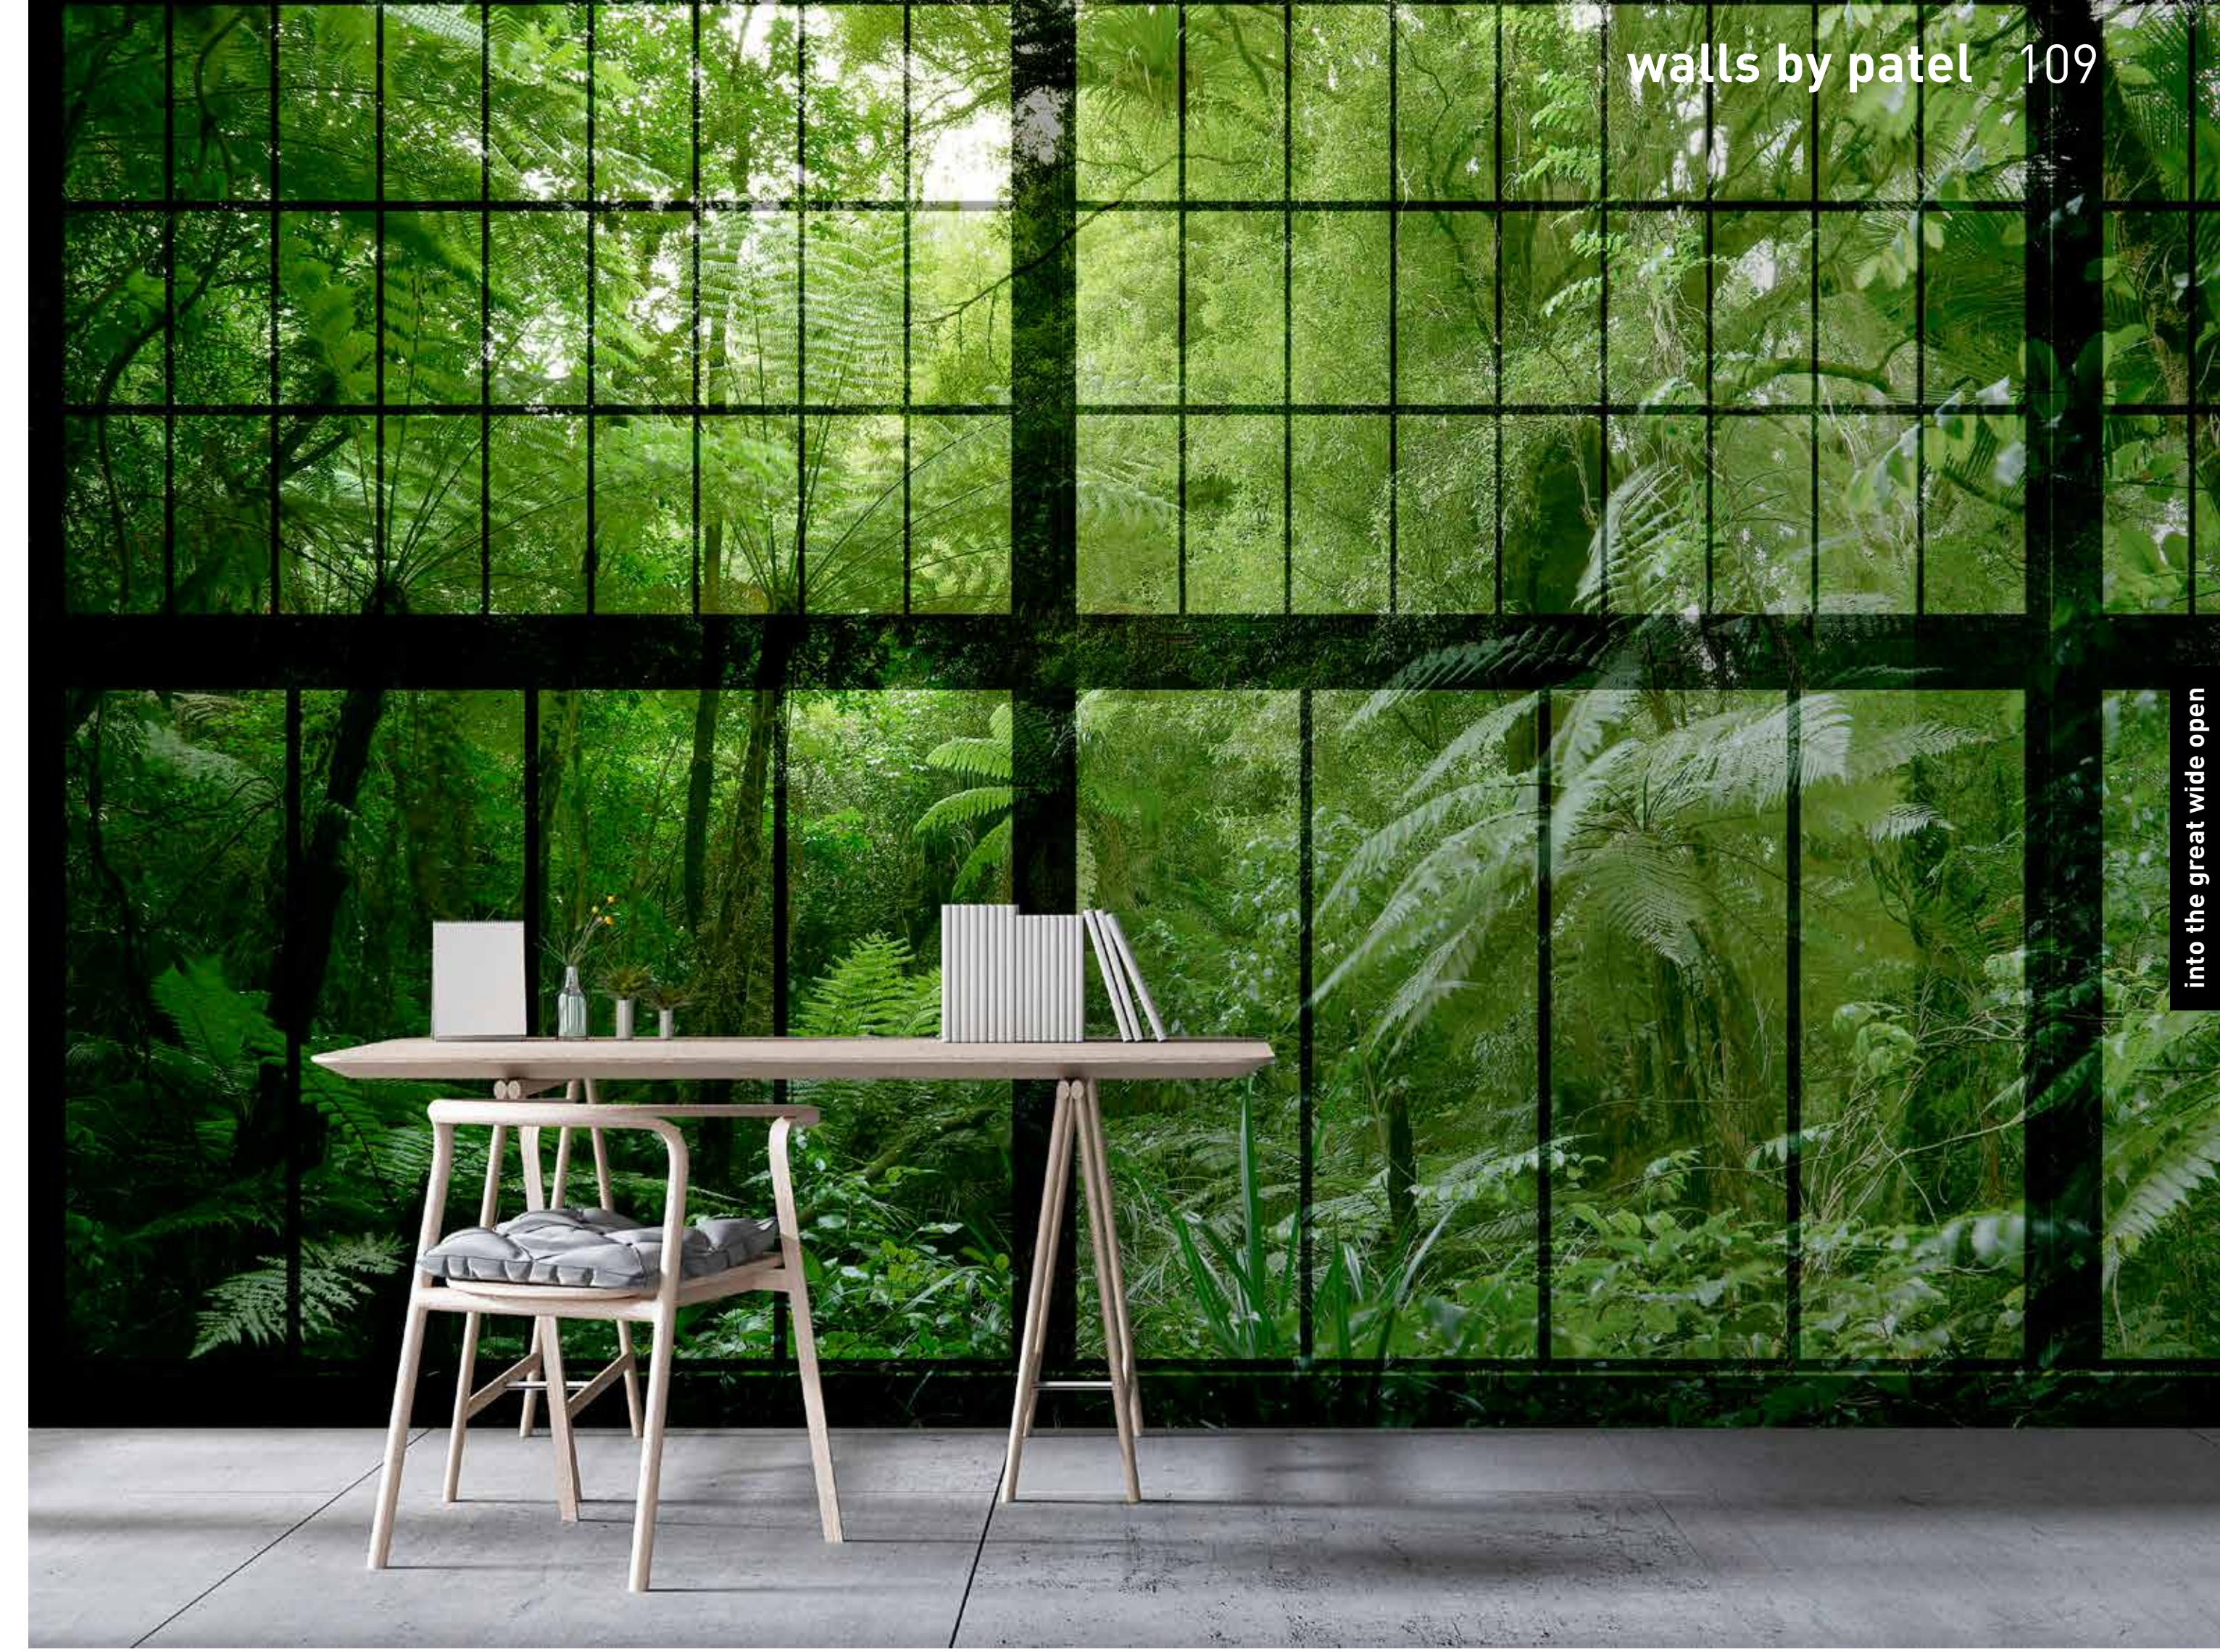

rainforest

into the great wide open

formate

Standard: 400 x 270 cm
Individuell: ihr Wunschformat

bestellung

Achtstellige Motiv-Material-Nr. und ggf. die Angabe Ihres Wunschformats (Breite x Höhe)

dimensions