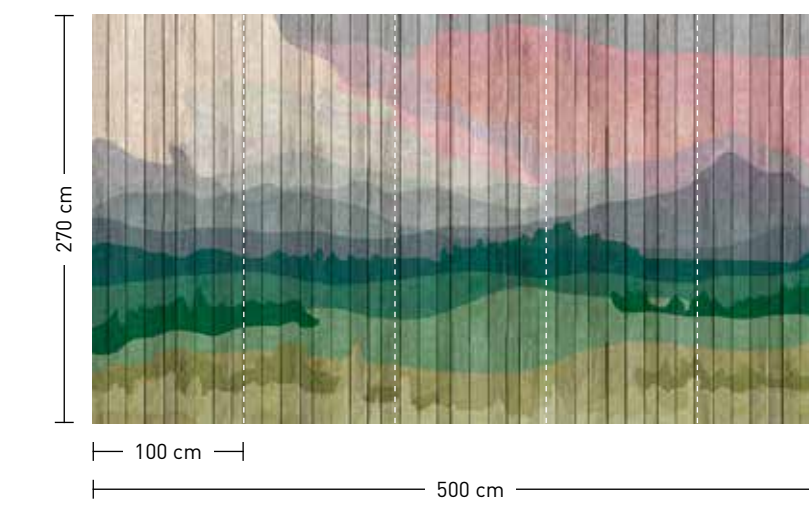

mountains 2

- DD113717 200 g/m² ›Vlies Premium‹
- DD113718 130 g/m² ›Vlies Matt‹
- DD113719 ›Strukturvlies Plus‹
- DD113720 200 g/m² ›Mica‹