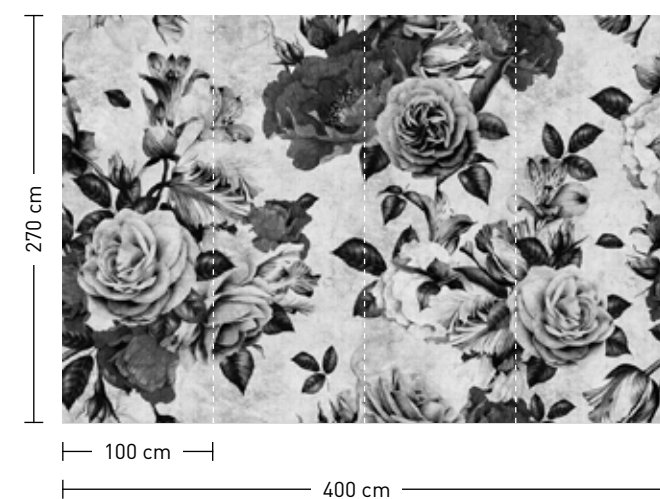

spanish rose 1
DD114152 200 g/m² ›Vlies Premium‹
DD114153 130 g/m² ›Vlies Matt‹
DD114154 ›Strukturvlies Plus‹
DD114155 200 g/m² ›Mica‹