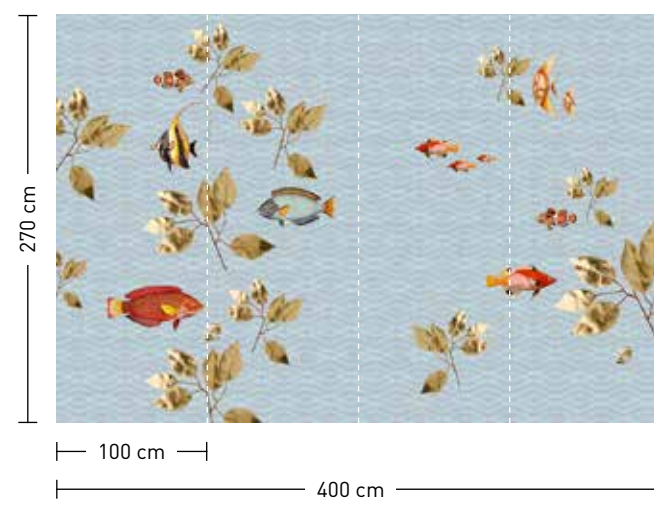

brilliant fish 1

DD114337 200 g/m² ›Vlies Premium‹
DD114338 130 g/m² ›Vlies Matt‹
DD114339 ›Strukturvlies Plus‹
DD114340 200 g/m² ›Mica‹