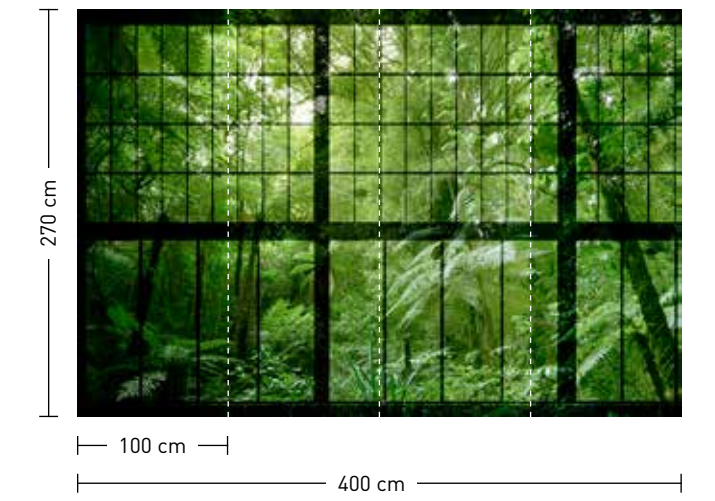

rainforest 2

- DD113742 200 g/m² »Vlies Premium«
- DD113743 130 g/m² »Vlies Matt«
- DD113744 »Strukturvlies Plus«
- DD113745 200 g/m² »Mica«