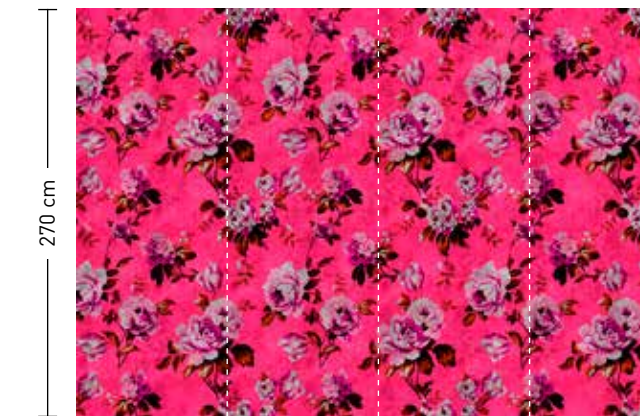

270 cm
100 cm
400 cm

wild roses 3

- DD113907 200 g/m² ›Vlies Premium‹
- DD113908 130 g/m² ›Vlies Matt‹
- DD113909 ›Strukturvlies Plus‹
- DD113910 200 g/m² ›Mica‹