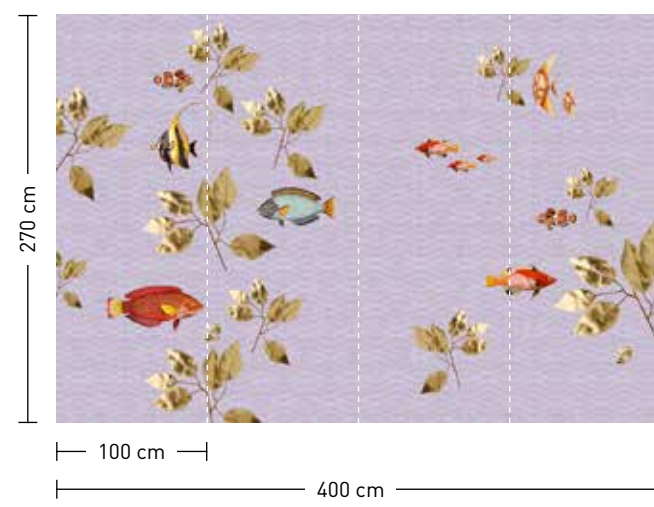

brilliant fish 2