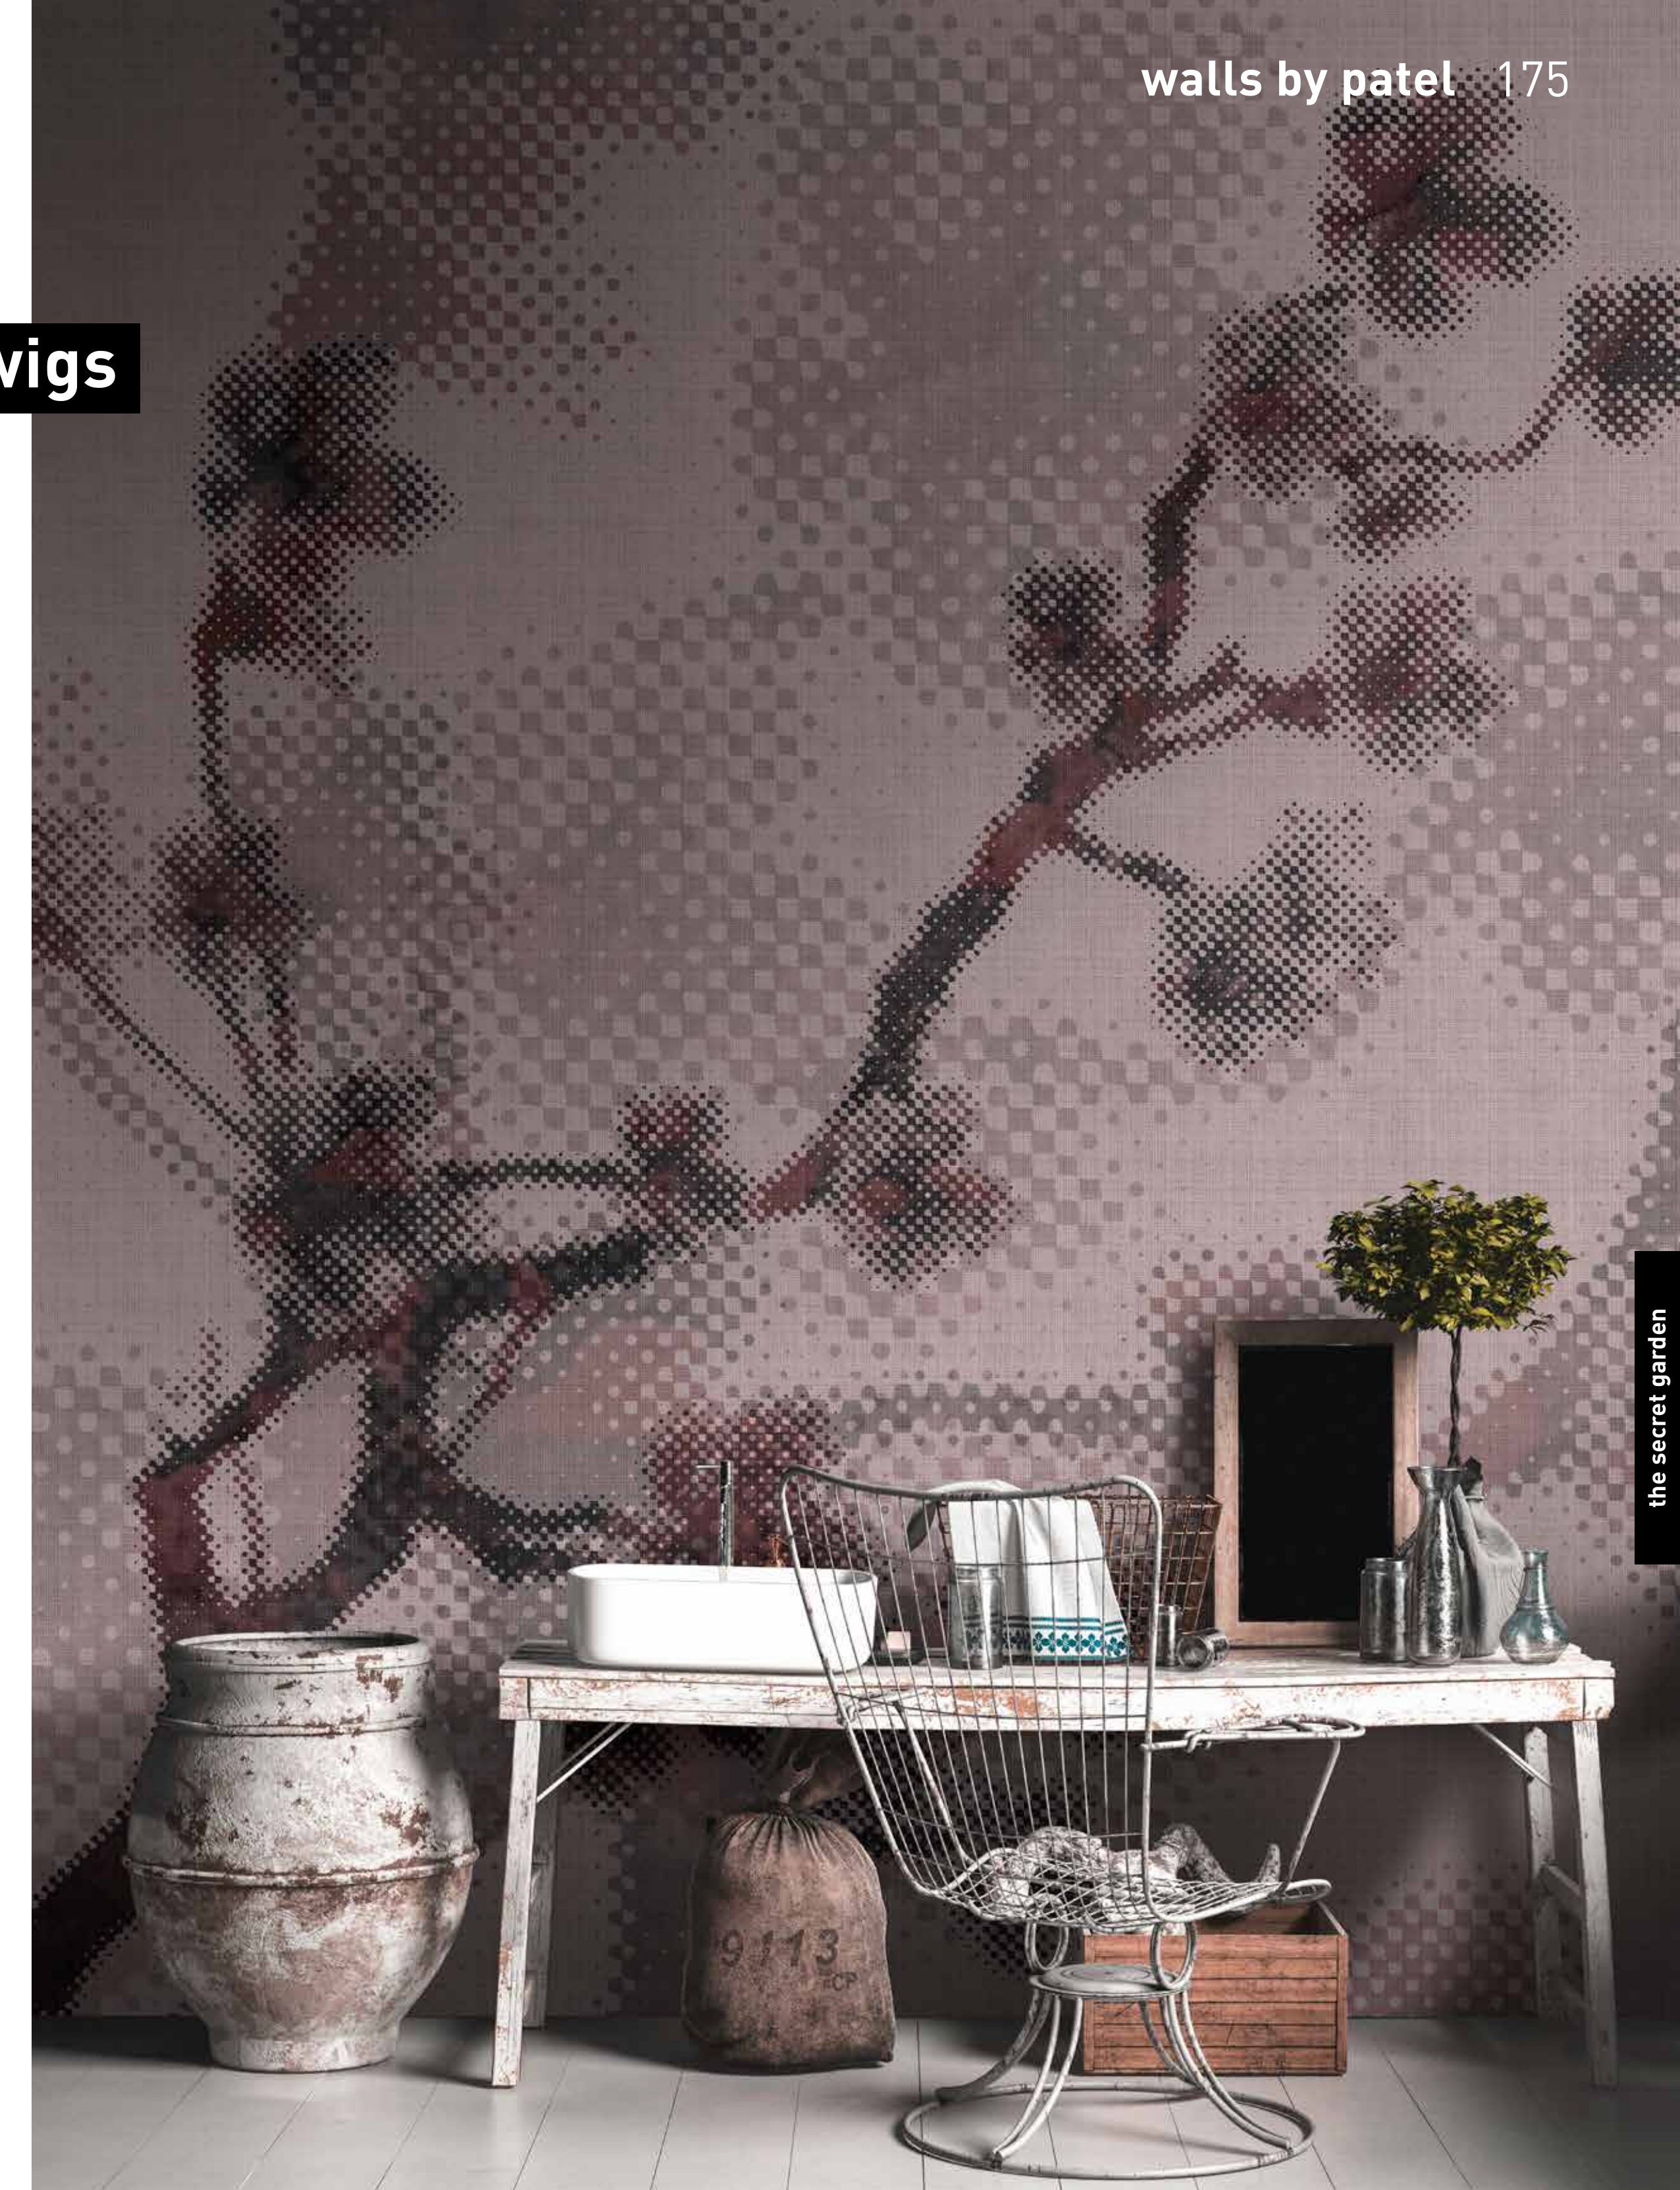

twigs

Motive mit Naturleinenstruktur
[Detailsicht s. Seite 17]
Motifs with natural linen structure
[for details see page 17]