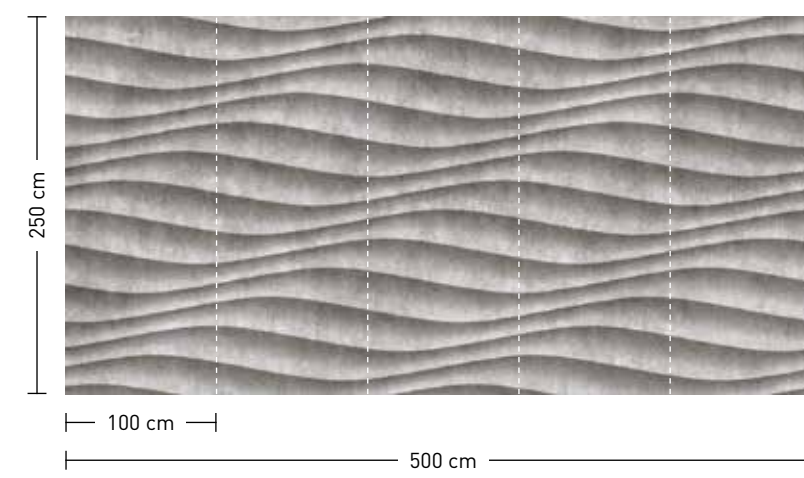

DD113512 200 g/m² ›Vlies Premium‹
DD113513 130 g/m² ›Vlies Matt‹
DD113514 ›Strukturvlies Plus‹
DD113515 200 g/m² ›Mica‹

canyon 2

DD113517 200 g/m² ›Vlies Premium‹
DD113518 130 g/m² ›Vlies Matt‹
DD113519 ›Strukturvlies Plus‹
DD113520 200 g/m² ›Mica‹

S¹

Motive mit Betonstruktur
(Detailsicht s. Seite 17)
Motifs with concrete structure
(for details see page 17)

formate

Standard: 500 x 250 cm
Individuell: Ihr Wunschformat

bestellung

Achtstellige Motiv-Material-Nr.
und ggf. die Angabe Ihres
Wunschformats (Breite x Höhe)

dimensions

Standard: 500 x 250 cm
Individual: your desired format

order

Eight-digit material-motif code
and your desired format when
needed (width x height)

canyon

we will rock you