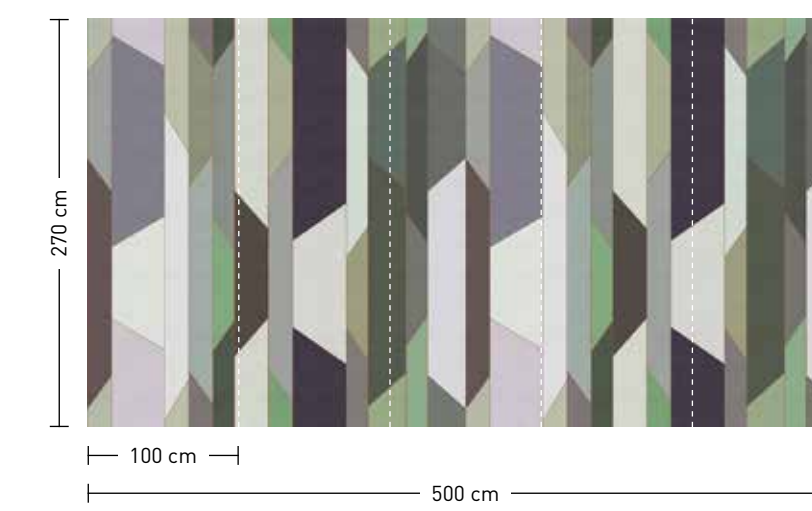

fold 1

- DD114502 200 g/m² ›Vlies Premium‹
- DD114503 130 g/m² ›Vlies Matt‹
- DD114504 ›Strukturvlies Plus‹
- DD114505 200 g/m² ›Mica‹