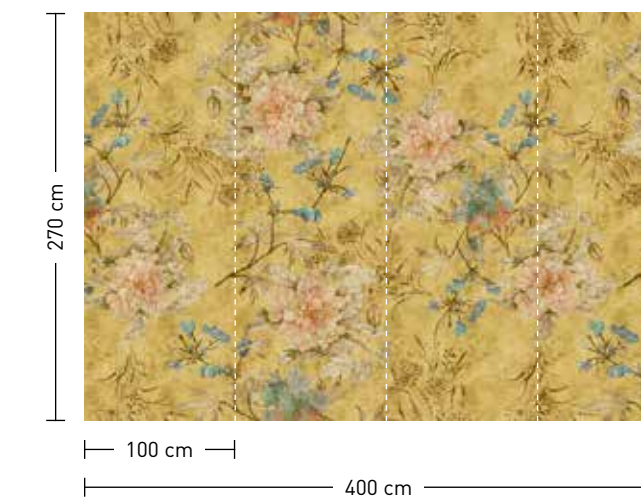

tender blossoms 2

- DD114442 200 g/m² »Vlies Premium«
- DD114443 130 g/m² »Vlies Matt«
- DD114444 »Strukturvlies Plus«
- DD114445 200 g/m² »Mica«