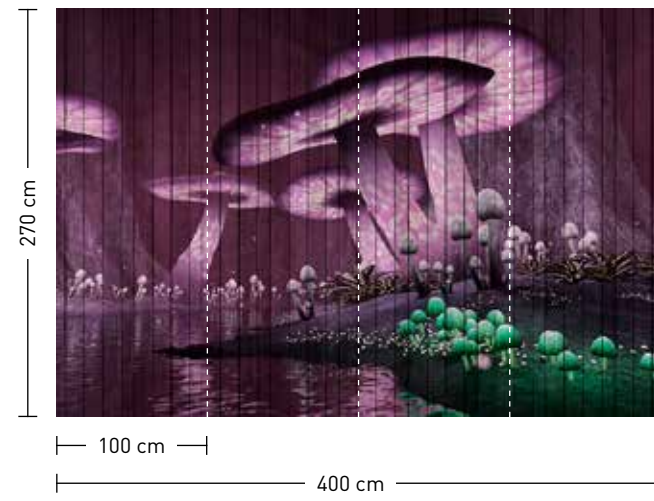

fantasy 2
DD113952 200 g/m² ›Vlies Premium‹
DD113953 130 g/m² ›Vlies Matt‹
DD113954 ›Strukturvlies Plus‹
DD113955 200 g/m² ›Mica‹

w¹

Motive mit breiter Holzpaneelstruktur (Detailsicht s. Seite 17)
Motifs with broad wood panel structure (for details see page 17)