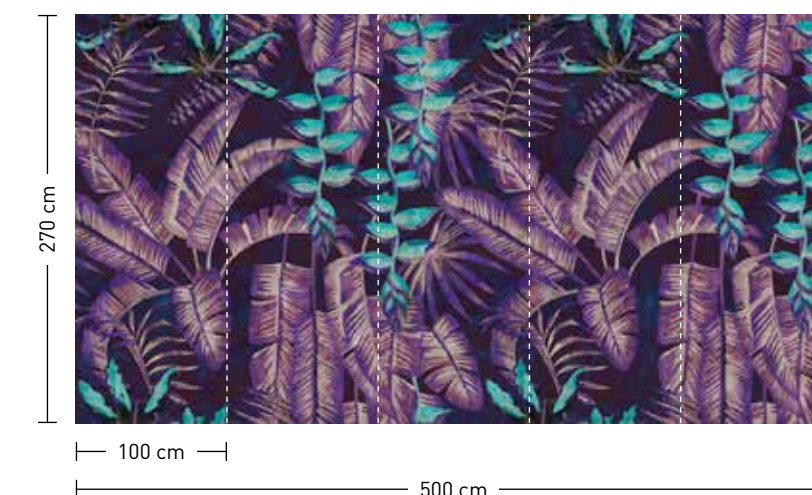

100 cm 270 cm 500 cm

tropicana 6

DD114087 200 g/m² ›Vlies Premium‹
DD114088 130 g/m² ›Vlies Matt‹
DD114089 ›Strukturvlies Plus‹
DD114090 200 g/m² ›Mica‹