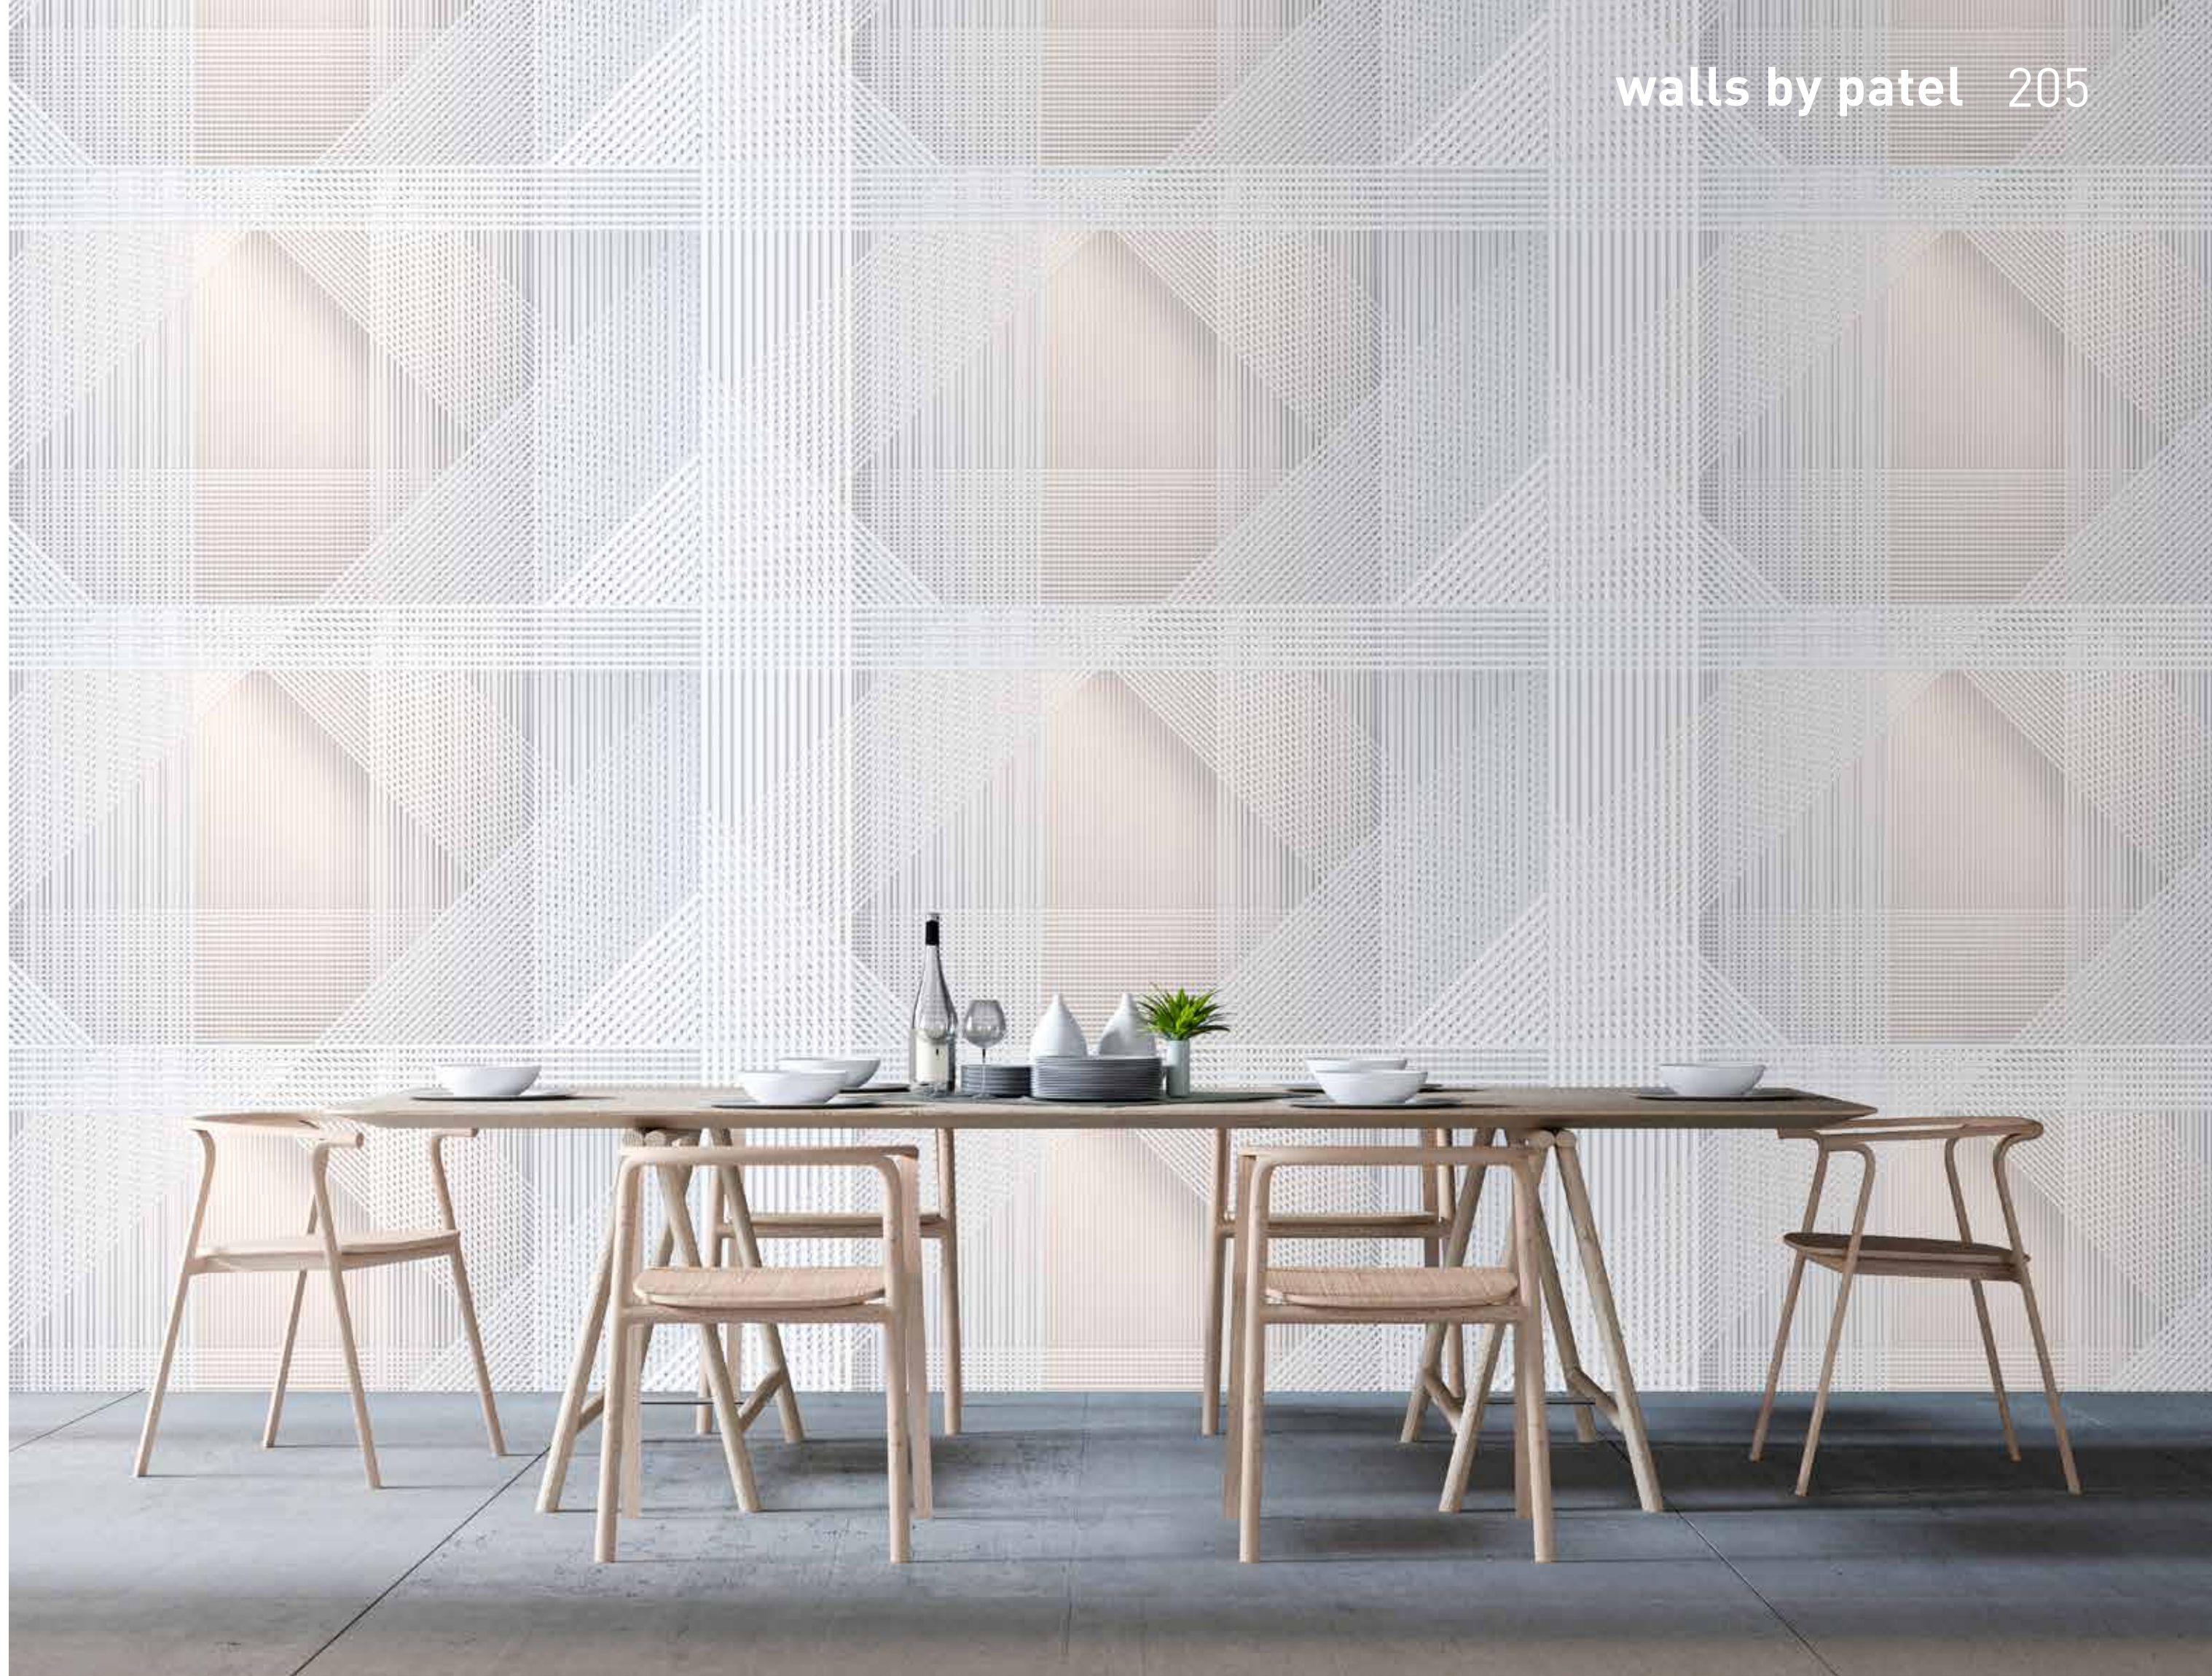

formate
Standard: 400 x 270 cm
Individuell: Ihr Wunschformat

bestellung
Achtstellige Motiv-Material-Nr.
und ggf. die Angabe Ihres
Wunschformats (Breite x Höhe)

dimensions
Standard: 400 x 270 cm
Individual: your desired format

order
Eight-digit material-motif code
and your desired format when
needed (width x height)

strings 1
DD114377 200 g/m² ›Vlies Premium‹
DD114378 130 g/m² ›Vlies Matt‹
DD114379 ›Strukturvlies Plus‹
DD114380 200 g/m² ›Mica‹

strings 2
DD114382 200 g/m² ›Vlies Premium‹
DD114383 130 g/m² ›Vlies Matt‹
DD114384 ›Strukturvlies Plus‹
DD114385 200 g/m² ›Mica‹