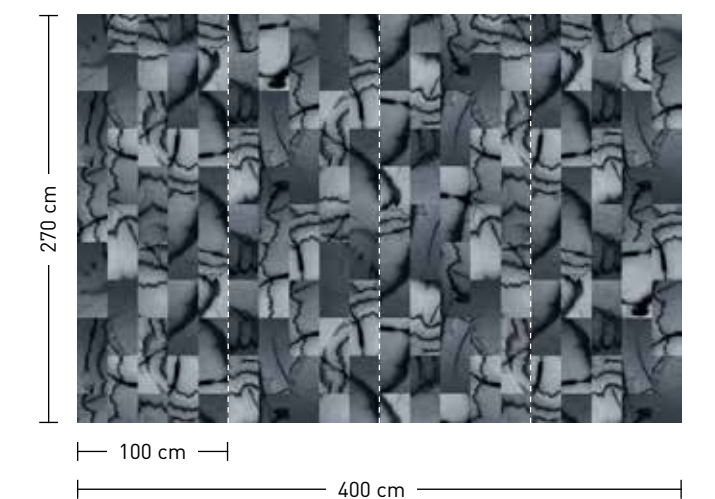

cut stone 2

- DD113607 200 g/m² »Vlies Premium«
- DD113608 130 g/m² »Vlies Matt«
- DD113609 »Strukturvlies Plus«
- DD113610 200 g/m² »Mica«