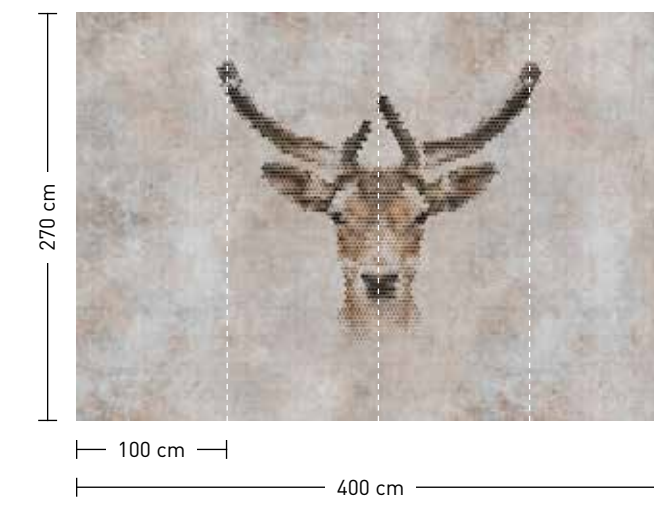

order

Eight-digit material-motif code and your desired format when needed (width x height)

big three 3
DD113502 200 g/m² ›Vlies Premium‹
DD113503 130 g/m² ›Vlies Matt‹
DD113504 ›Strukturvlies Plus‹
DD113505 200 g/m² ›Mica‹