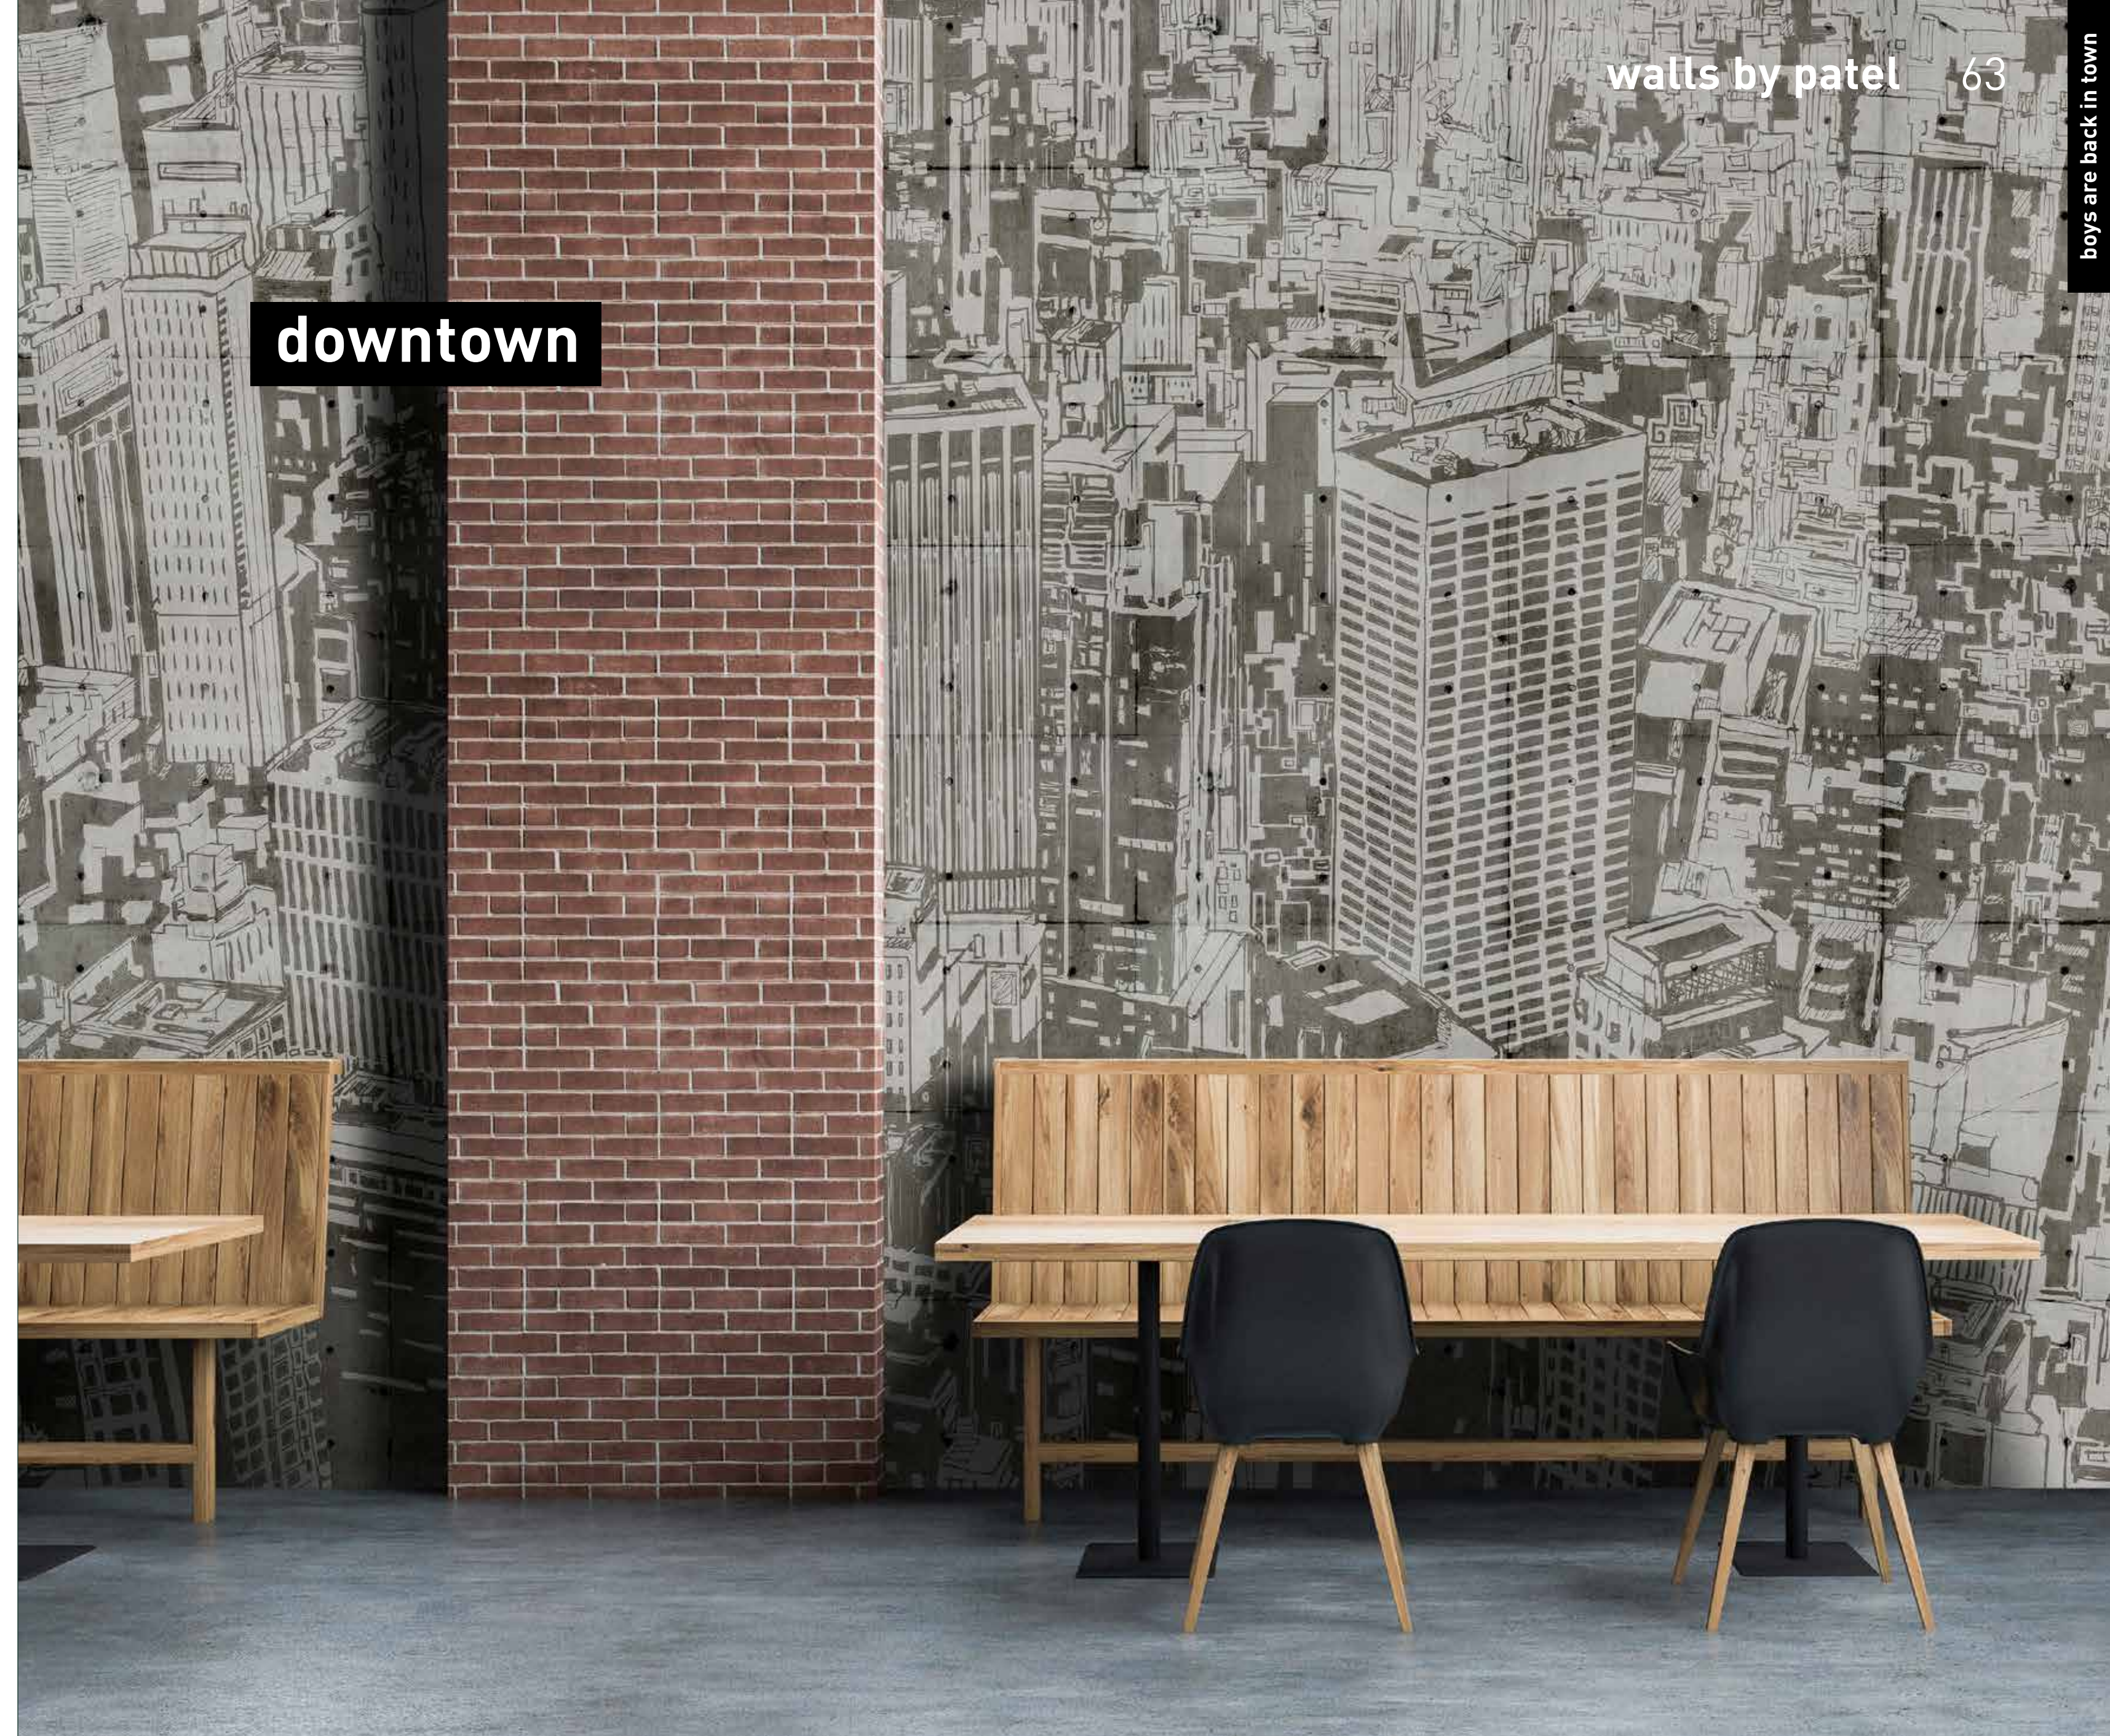

downtown 1
DD114582 200 g/m² ›Vlies Premium‹
DD114583 130 g/m² ›Vlies Matt‹
DD114584 ›Strukturvlies Plus‹
DD114585 200 g/m² ›Mica‹

downtown 2
DD114587 200 g/m² ›Vlies Premium‹
DD114588 130 g/m² ›Vlies Matt‹
DD114589 ›Strukturvlies Plus‹
DD114590 200 g/m² ›Mica‹

S¹
Motive mit Betonstruktur (Detailansicht s. Seite 17)
Motifs with concrete structure (for details see page 17)

formate
Standard: 400 x 270 cm
Individuell: Ihr Wunschformat

bestellung
Achtstellige Motiv-Material-Nr. und ggf. die Angabe Ihres Wunschformats (Breite x Höhe)

dimensions
Standard: 400 x 270 cm
Individual: your desired format

order
Eight-digit material-motif code and your desired format when needed (width x height)