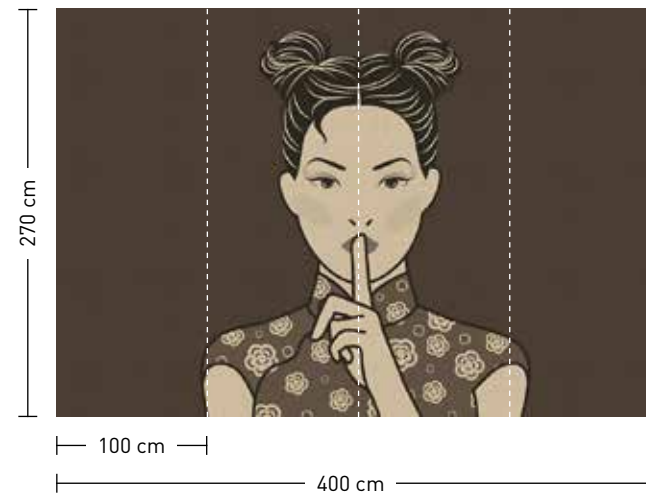

himari 2
DD113792 200 g/m² ›Vlies Premium‹
DD113793 130 g/m² ›Vlies Matt‹
DD113794 ›Strukturvlies Plus‹
DD113795 200 g/m² ›Mica‹