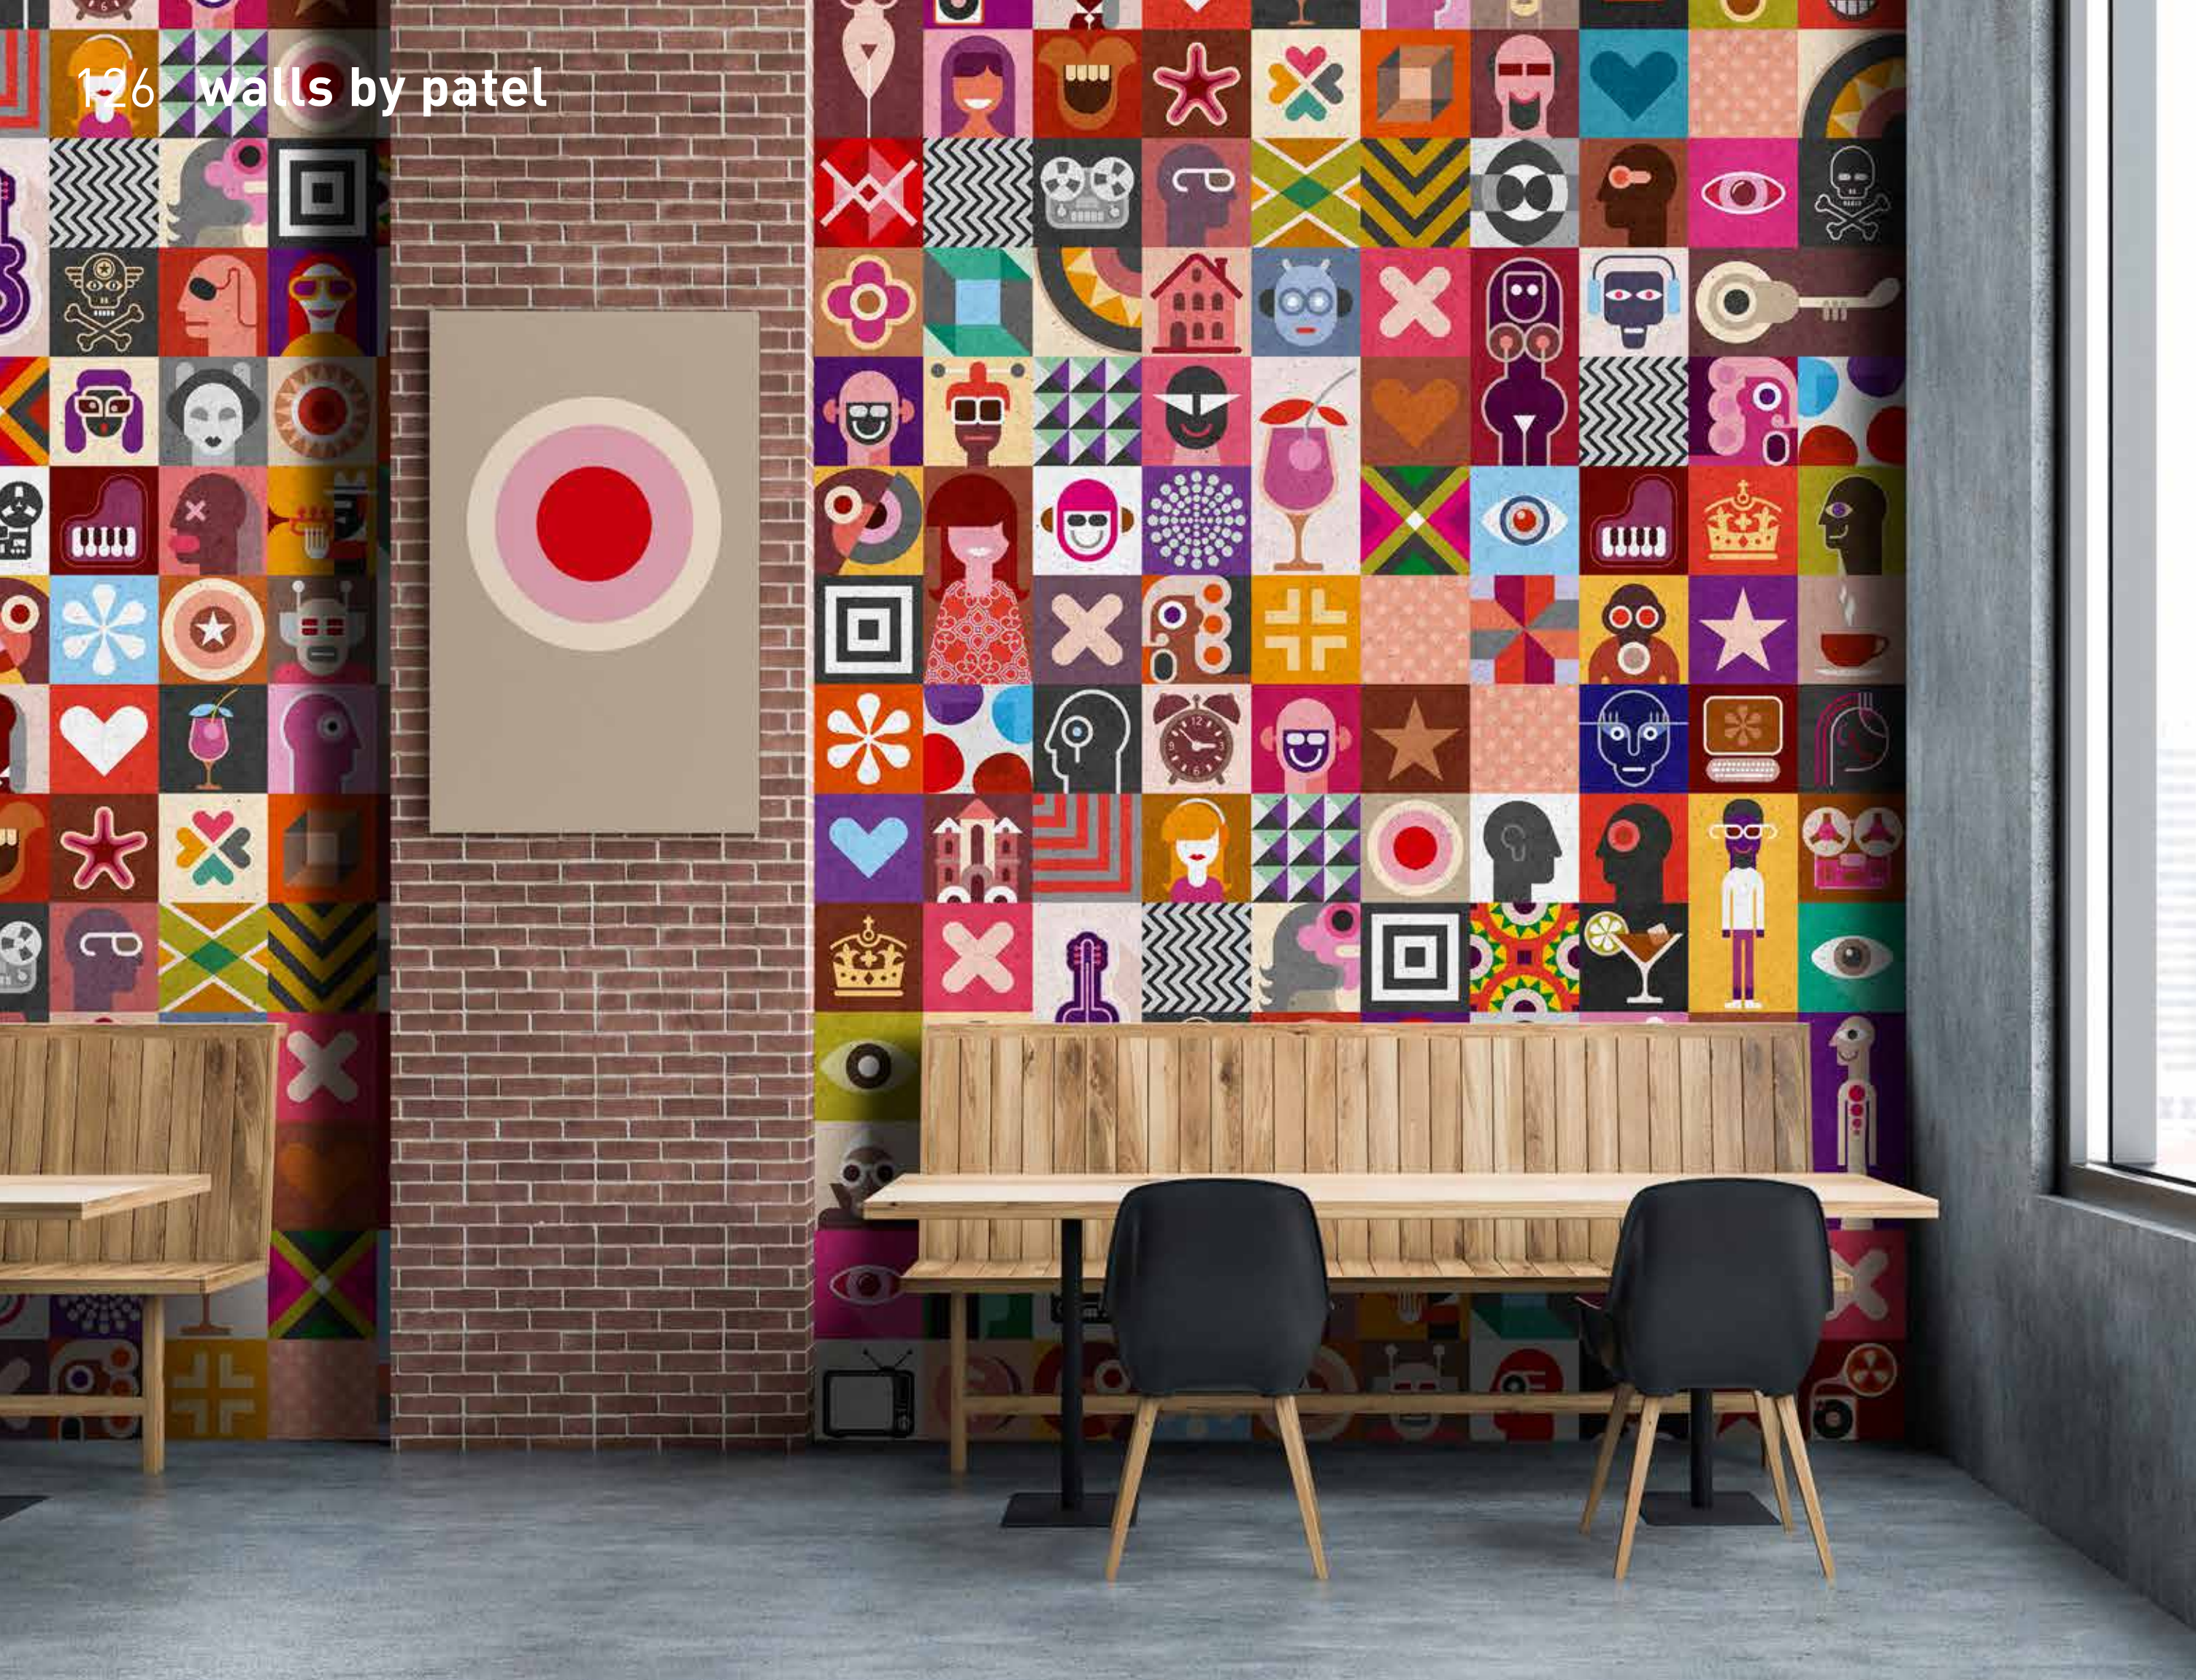

DD113847 200 g/m² ›Vlies Premium‹
DD113848 130 g/m² ›Vlies Matt‹
DD113849 ›Strukturvlies Plus‹
DD113850 200 g/m² ›Mica‹

DD113852 200 g/m² ›Vlies Premium‹
DD113853 130 g/m² ›Vlies Matt‹
DD113854 ›Strukturvlies Plus‹
DD113855 200 g/m² ›Mica‹

Rapportierfähige Designs:
in Breite und Höhe endlos
erweiterbar
Repeatable designs:
endlessly extendable in width
and height

Motive mit Betonstruktur
(Detailansicht s. Seite 17)
Motifs with concrete structure
(for details see page 17)

formate

Standard: 400 x 270 cm
Individuell: Ihr Wunschformat

bestellung

Achtstellige Motiv-Material-Nr.
und ggf. die Angabe Ihres
Wunschformats (Breite x Höhe)

dimensions

Standard: 400 x 270 cm
Individual: your desired format

order

Eight-digit material-motif code
and your desired format when
needed (width x height)

come as you are

girls just want to have fun