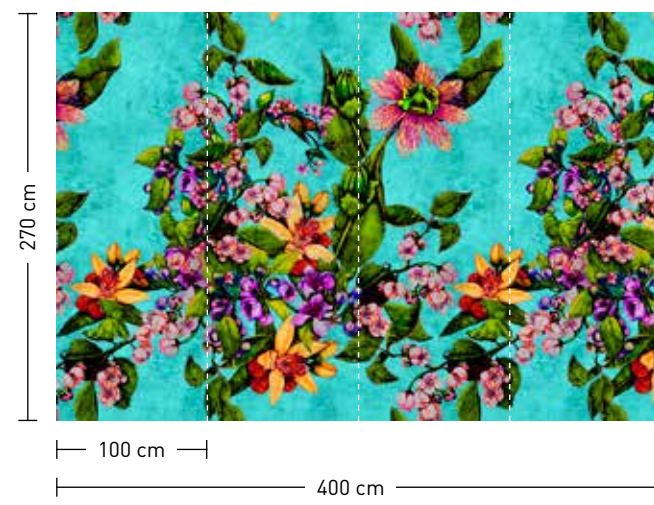

tropical passion

tropical passion 1
DD114242 200 g/m² ›Vlies Premium‹
DD114243 130 g/m² ›Vlies Matt‹
DD114244 ›Strukturvlies Plus‹
DD114245 200 g/m² ›Mica‹