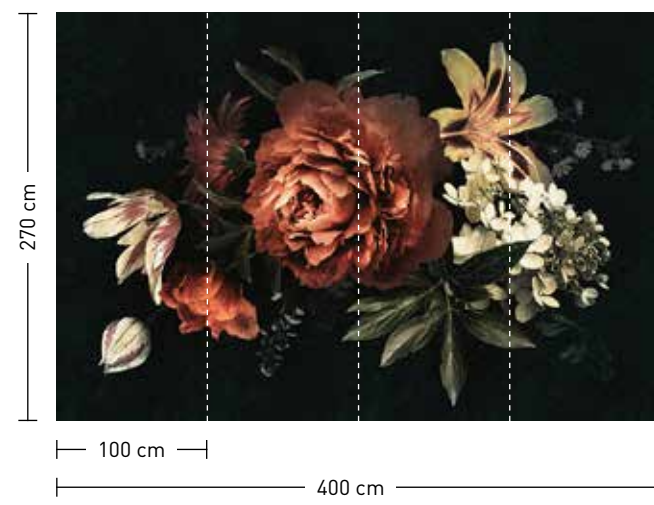

drama queen 1

DD114162 200 g/m² ›Vlies Premium‹
DD114163 130 g/m² ›Vlies Matt‹
DD114164 ›Strukturvlies Plus‹
DD114165 200 g/m² ›Mica‹