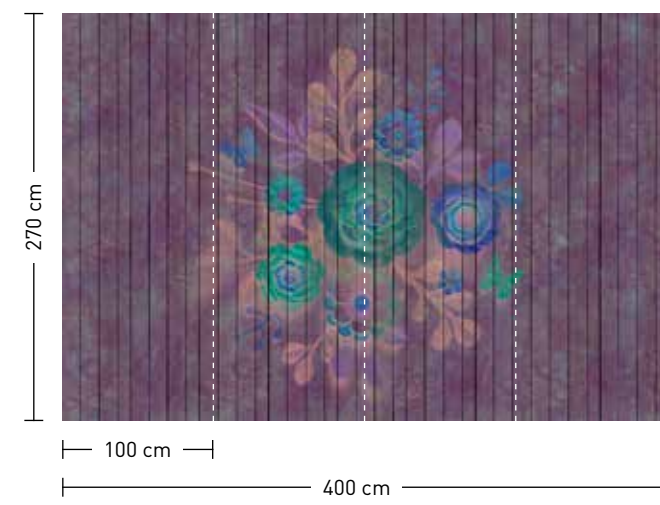

spray bouquet 1

DD113457 200 g/m² »Vlies Premium«
DD113458 130 g/m² »Vlies Matt«
DD113459 »Strukturvlies Plus«
DD113460 200 g/m² »Mica«