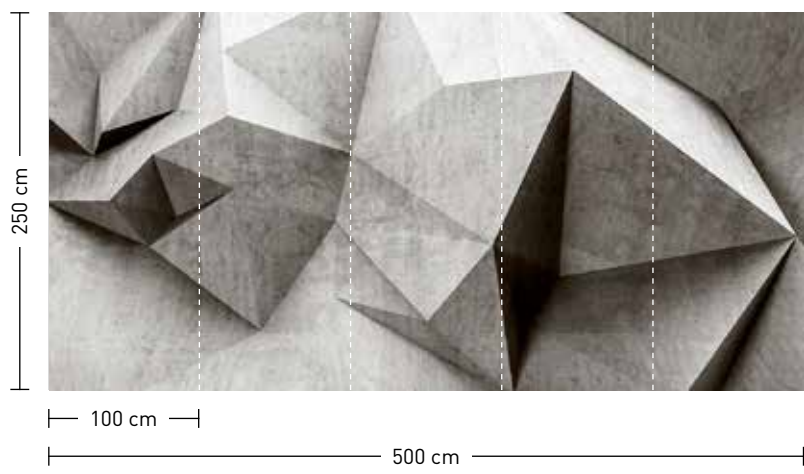

boulder

s1

Motiv mit Betonstruktur
(Detailansicht s. Seite 17)
Motif with concrete structure
(for details see page 17)

formate

Standard: 500 x 250 cm
Individuell: Ihr Wunschformat

bestellung

Achtstellige Motiv-Material-Nr.
und ggf. die Angabe Ihres
Wunschformats (Breite x Höhe)

dimensions

Standard: 500 x 250 cm
Individual: your desired format

order

Eight-digit material-motif code
and your desired format when
needed (width x height)

boulder 1

- DD113522 200 g/m² ›Vlies Premium‹
- DD113523 130 g/m² ›Vlies Matt‹
- DD113524 ›Strukturvlies Plus‹
- DD113525 200 g/m² ›Mica‹