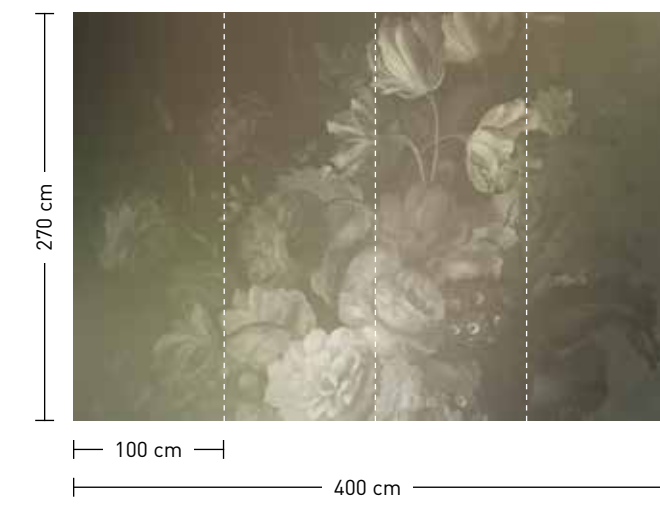

dutch pastel

dutch pastel 4
DD114192 200 g/m² ›Vlies Premium‹
DD114193 130 g/m² ›Vlies Matt‹
DD114194 ›Strukturvlies Plus‹
DD114195 200 g/m² ›Mica‹