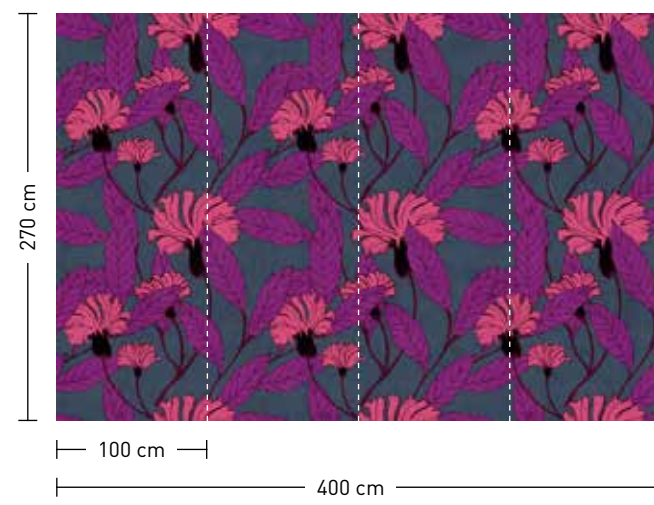

cloves 2

DD114597 200 g/m² ›Vlies Premium‹
DD114598 130 g/m² ›Vlies Matt‹
DD114599 ›Strukturvlies Plus‹
DD114600 200 g/m² ›Mica‹

formate

Standard: 400 x 270 cm
Individuell: ihr Wunschformat

bestellung

Achtstellige Motiv-Material-Nr. und ggf. die Angabe Ihres Wunschformats (Breite x Höhe)

dimensions

Standard: 400 x 270 cm
Individual: your desired format

order

Eight-digit material-motif code and your desired format when needed (width x height)