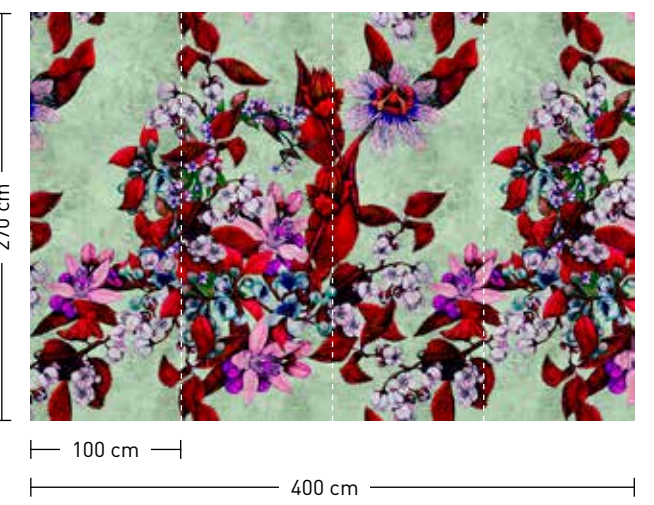

tropical passion 3
DD114252 200 g/m² ›Vlies Premium‹
DD114253 130 g/m² ›Vlies Matt‹
DD114254 ›Strukturvlies Plus‹
DD114255 200 g/m² ›Mica‹

formate
Standard: 400 x 270 cm
Individuell: Ihr Wunschformat

bestellung
Achtstellige Motiv-Material-Nr. und ggf. die Angabe Ihres Wunschformats (Breite x Höhe)

dimensions
Standard: 400 x 270 cm
Individual: your desired format

order
Eight-digit material-motif code and your desired format when needed (width x height)

Rapportierfähige Designs: in Breite und Höhe endlos erweiterbar
Repeatable designs: endlessly extendable in width and height

Motive mit zerkratzter Steinstruktur [Detailsansicht s. Seite 17]
Motifs with scratched stone structure (for details see page 17)