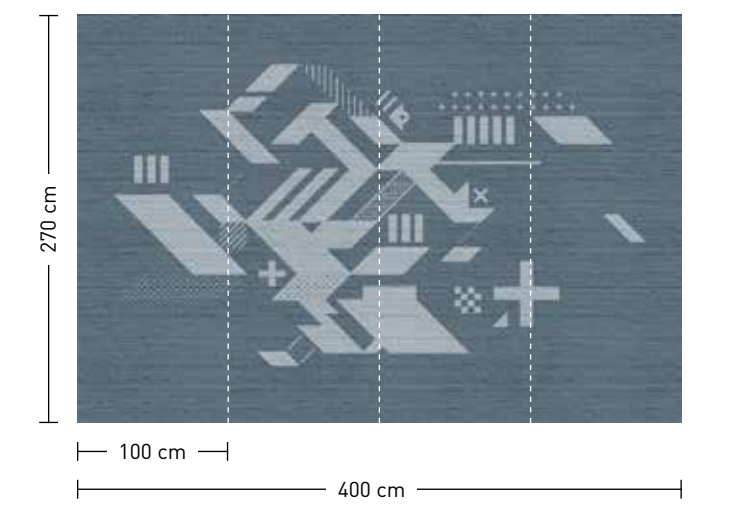

brick by brick 2

- DD113377 200 g/m² »Vlies Premium«
- DD113378 130 g/m² »Vlies Matt«
- DD113379 »Strukturvlies Plus«
- DD113380 200 g/m² »Mica«