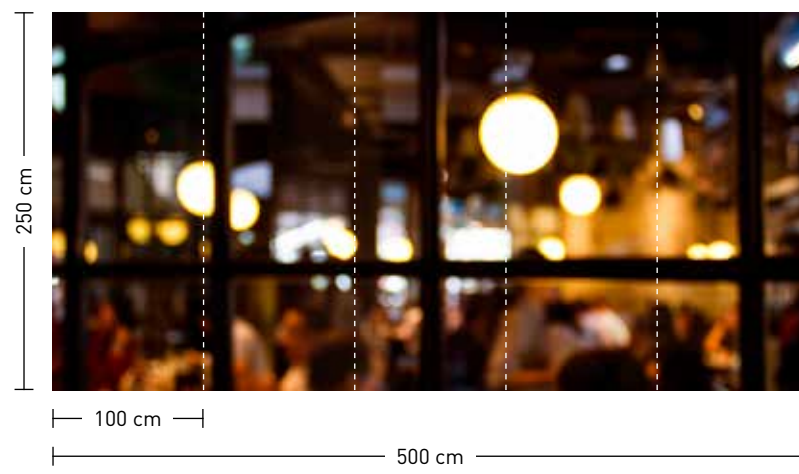

big city night 2