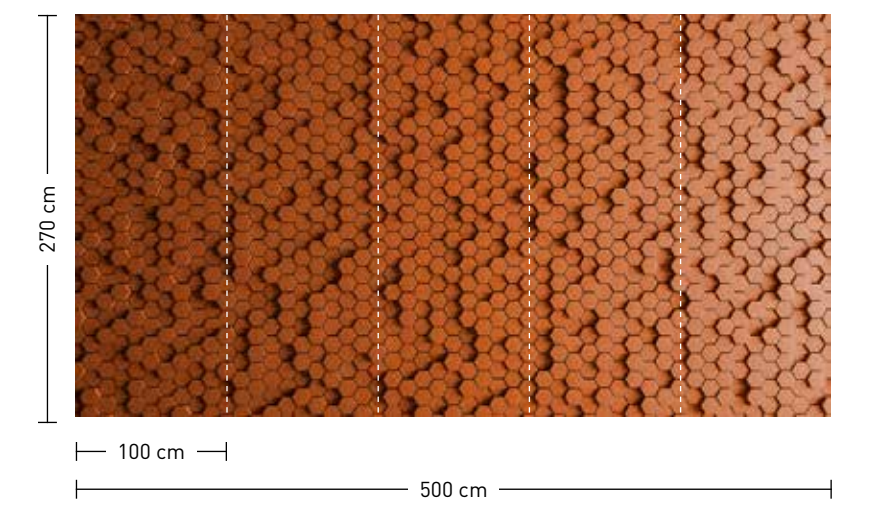

honeycomb 2

- DD113327 200 g/m² ›Vlies Premium‹
- DD113328 130 g/m² ›Vlies Matt‹
- DD113329 ›Strukturvlies Plus‹
- DD113330 200 g/m² ›Mica‹