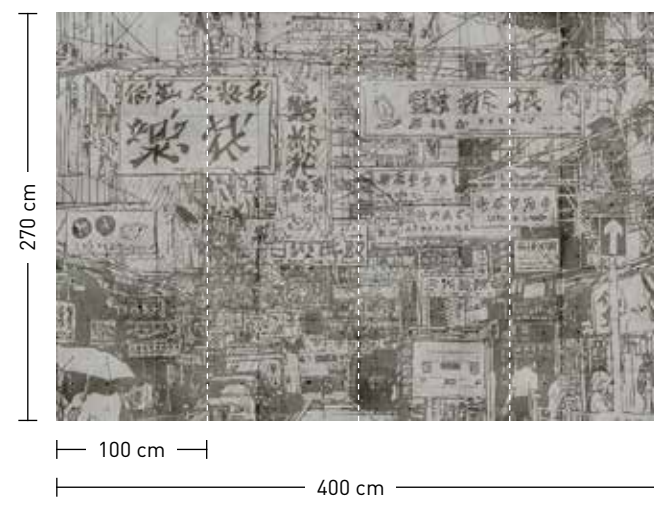

downtown 1
DD114582 200 g/m² ›Vlies Premium‹
DD114583 130 g/m² ›Vlies Matt‹
DD114584 ›Strukturvlies Plus‹
DD114585 200 g/m² ›Mica‹