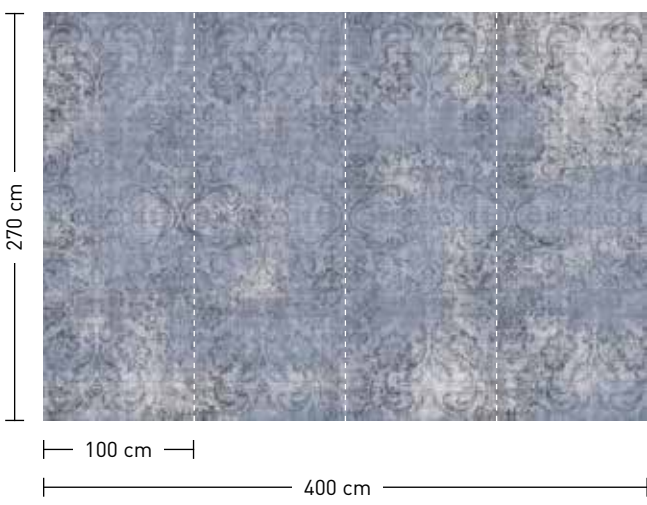

old damask 3

- DD114432 200 g/m² ›Vlies Premium‹
- DD114433 130 g/m² ›Vlies Matt‹
- DD114434 ›Strukturvlies Plus‹
- DD114435 200 g/m² ›Mica‹