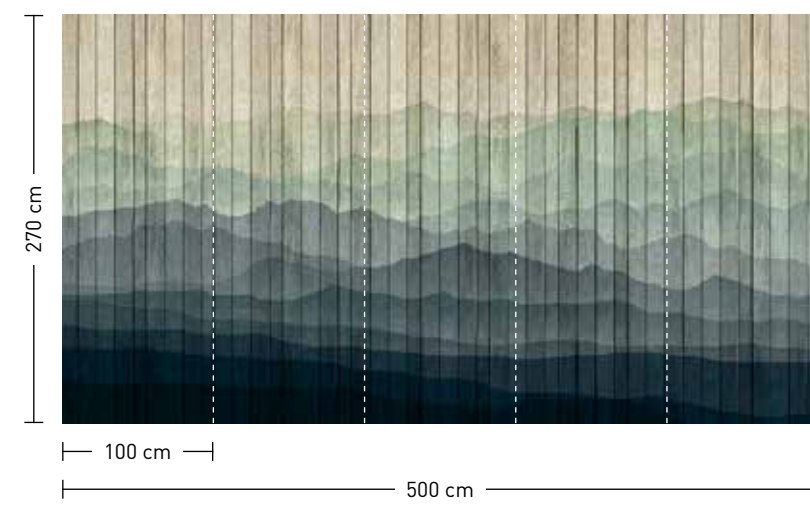

Motive mit breiter Holzpaneelstruktur (Detailansicht s. Seite 17)
Motifs with broad wood panel structure (for details see page 17)

mountains 1

- DD113712 200 g/m² ›Vlies Premium‹
- DD113713 130 g/m² ›Vlies Matt‹
- DD113714 ›Strukturvlies Plus‹
- DD113715 200 g/m² ›Mica‹