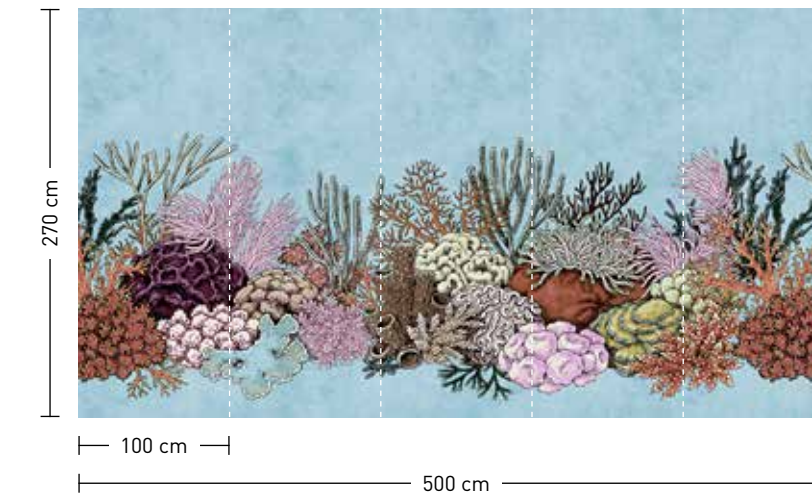

dimensions

Standard: 500 x 270 cm
Individual: your desired format

order

Eight-digit material-motif code
and your desired format when
needed (width x height)

the secret garden

octopus's garden 1

DD114267 200 g/m² ›Vlies Premium‹
DD114268 130 g/m² ›Vlies Matt‹
DD114269 ›Strukturvlies Plus‹
DD114270 200 g/m² ›Mica‹