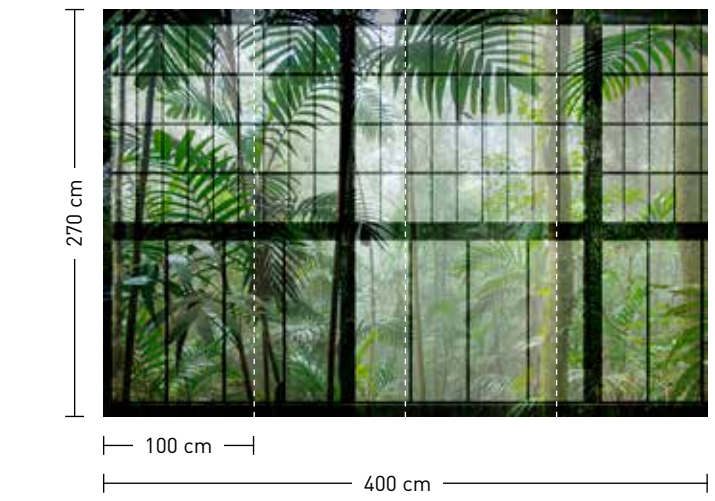

rainforest 1

- DD113737 200 g/m² »Vlies Premium«
- DD113738 130 g/m² »Vlies Matt«
- DD113739 »Strukturvlies Plus«
- DD113740 200 g/m² »Mica«