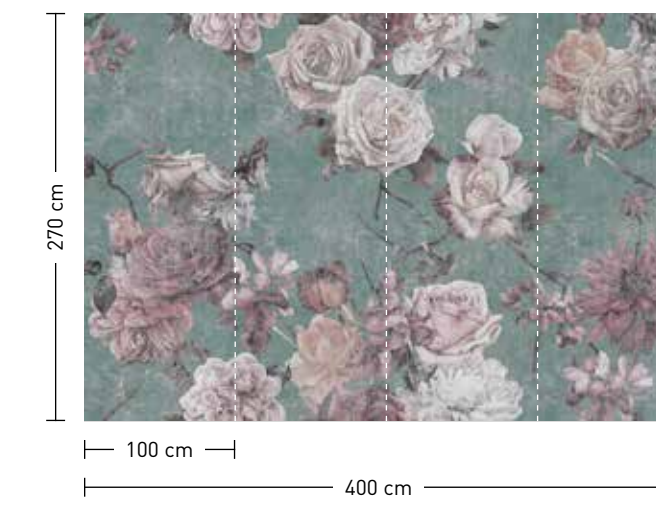

sleeping beauty

sleeping beauty 2

- DD114392 200 g/m² ›Vlies Premium‹
- DD114393 130 g/m² ›Vlies Matt‹
- DD114394 ›Strukturvlies Plus‹
- DD114395 200 g/m² ›Mica‹