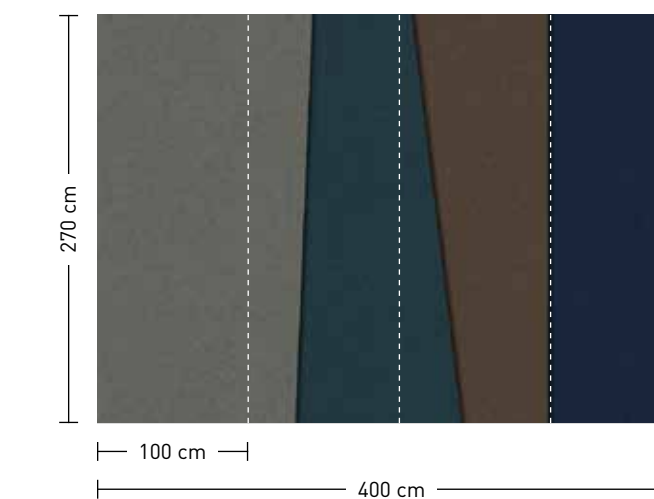

layered cardboard 2

DD114492 200 g/m² ›Vlies Premium‹
DD114493 130 g/m² ›Vlies Matt‹
DD114494 ›Strukturvlies Plus‹
DD114495 200 g/m² ›Mica‹