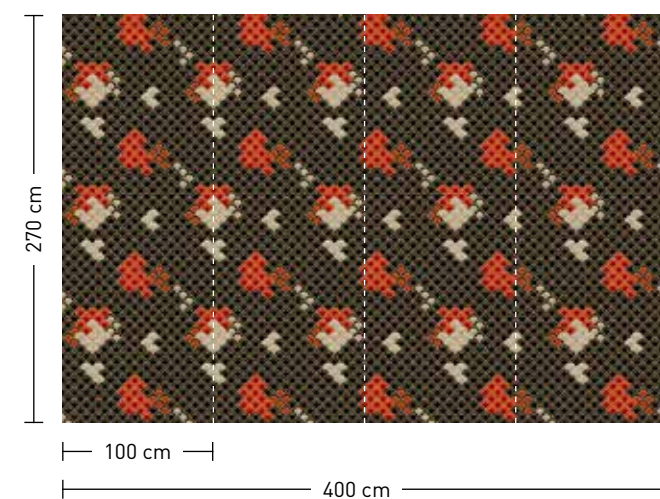

koi 1

DD113417 200 g/m² ›Vlies Premium‹
DD113418 130 g/m² ›Vlies Matt‹
DD113419 ›Strukturvlies Plus‹
DD113420 200 g/m² ›Mica‹

Rapportierfähige Designs:
in Breite und Höhe endlos
erweiterbar
Repeatable designs:
endlessly extendable in width
and height

Motive mit Pappstruktur
(Detailsicht s. Seite 17)
Motifs with craft paper structure
(for details see page 17)