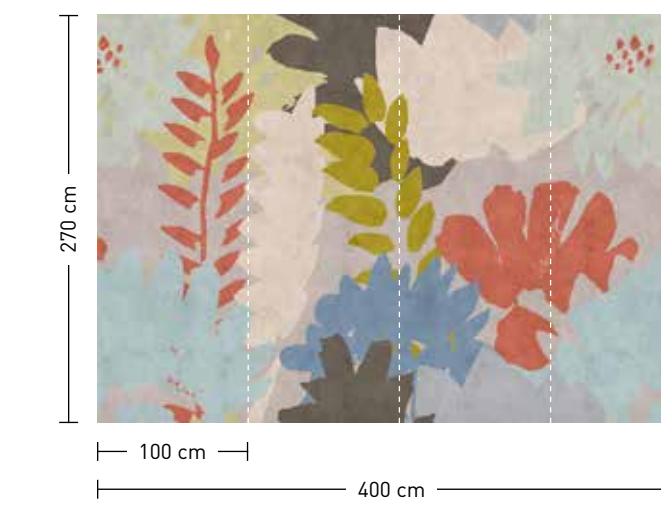

order

Eight-digit material-motif code
and your desired format when
needed (width x height)

floral collage 3
DD114132 200 g/m² ›Vlies Premium‹
DD114133 130 g/m² ›Vlies Matt‹
DD114134 ›Strukturvlies Plus‹
DD114135 200 g/m² ›Mica‹