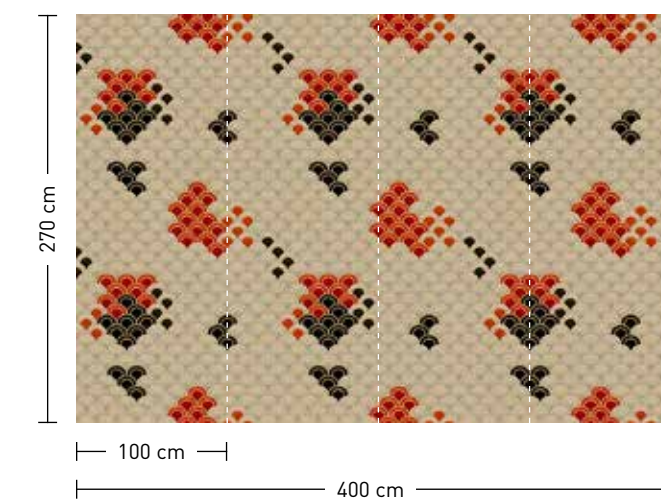

koi 2

DD113422 200 g/m² ›Vlies Premium‹
DD113423 130 g/m² ›Vlies Matt‹
DD113424 ›Strukturvlies Plus‹
DD113425 200 g/m² ›Mica‹