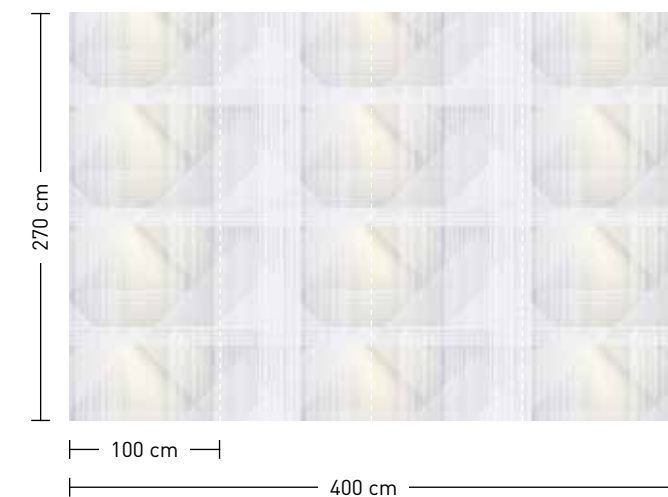

strings 1
DD114377 200 g/m² ›Vlies Premium‹
DD114378 130 g/m² ›Vlies Matt‹
DD114379 ›Strukturvlies Plus‹
DD114380 200 g/m² ›Mica‹