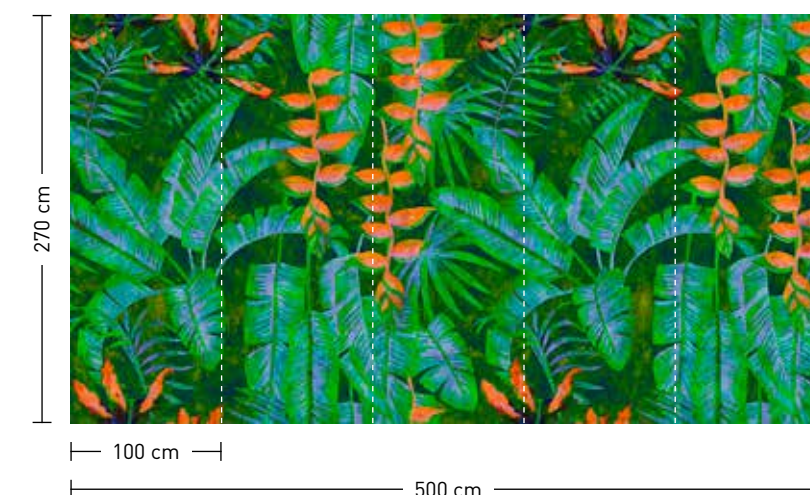

100 cm 270 cm 500 cm

tropicana 4

DD114077 200 g/m² ›Vlies Premium‹
DD114078 130 g/m² ›Vlies Matt‹
DD114079 ›Strukturvlies Plus‹
DD114080 200 g/m² ›Mica‹