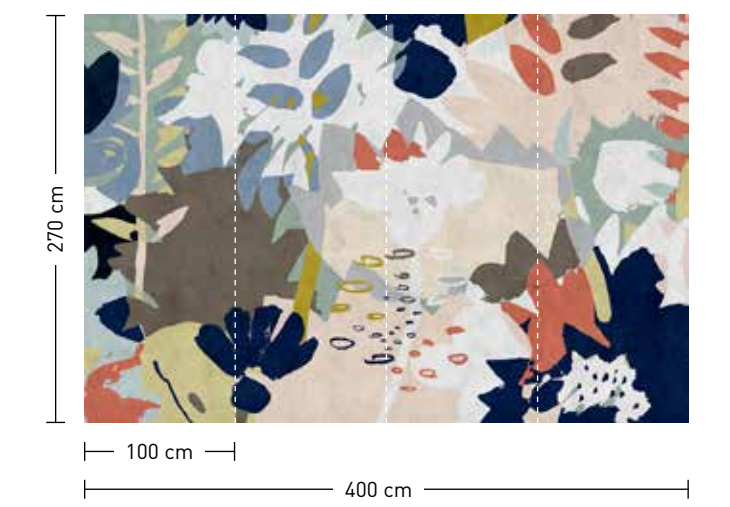

floral collage 4
DD114137 200 g/m² ›Vlies Premium‹
DD114138 130 g/m² ›Vlies Matt‹
DD114139 ›Strukturvlies Plus‹
DD114140 200 g/m² ›Mica‹