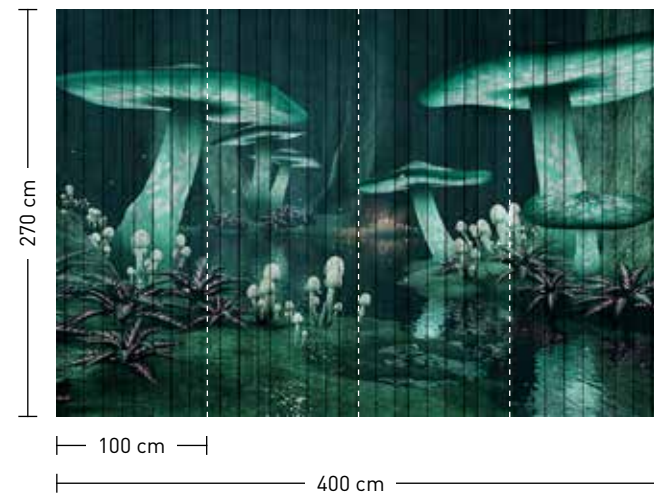

fantasy 1
DD113947 200 g/m² ›Vlies Premium‹
DD113948 130 g/m² ›Vlies Matt‹
DD113949 ›Strukturvlies Plus‹
DD113950 200 g/m² ›Mica‹