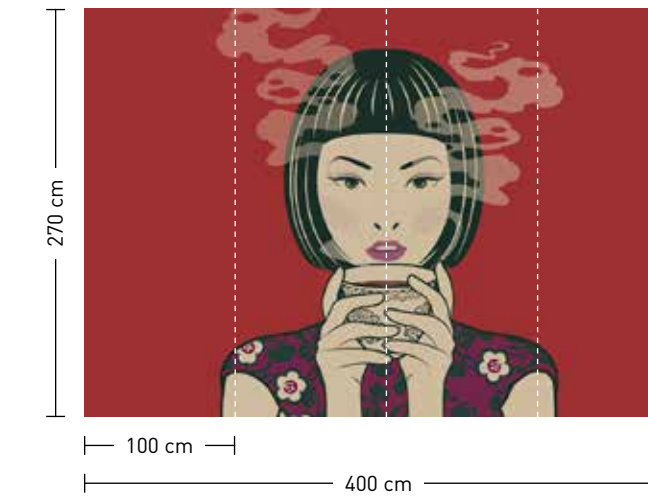

akari 1
DD113802 200 g/m² ›Vlies Premium‹
DD113803 130 g/m² ›Vlies Matt‹
DD113804 ›Strukturvlies Plus‹
DD113805 200 g/m² ›Mica‹