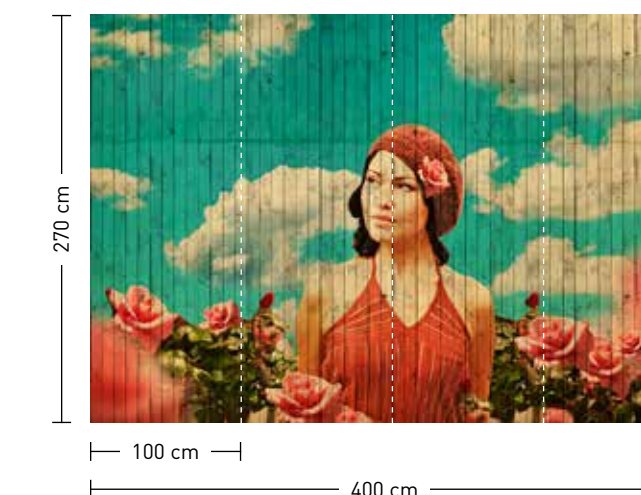

havana 2

DD113982 200 g/m² ›Vlies Premium‹
DD113983 130 g/m² ›Vlies Matt‹
DD113984 ›Strukturvlies Plus‹
DD113985 200 g/m² ›Mica‹