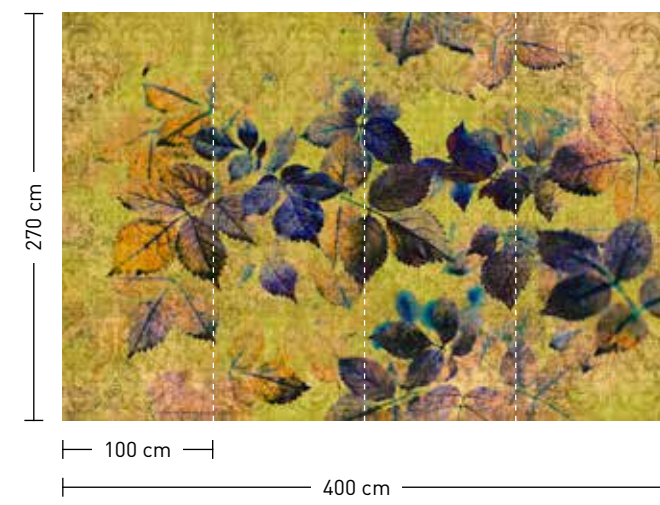

indian summer 1

DD114092 200 g/m² ›Vlies Premium‹
DD114093 130 g/m² ›Vlies Matt‹
DD114094 ›Strukturvlies Plus‹
DD114095 200 g/m² ›Mica‹