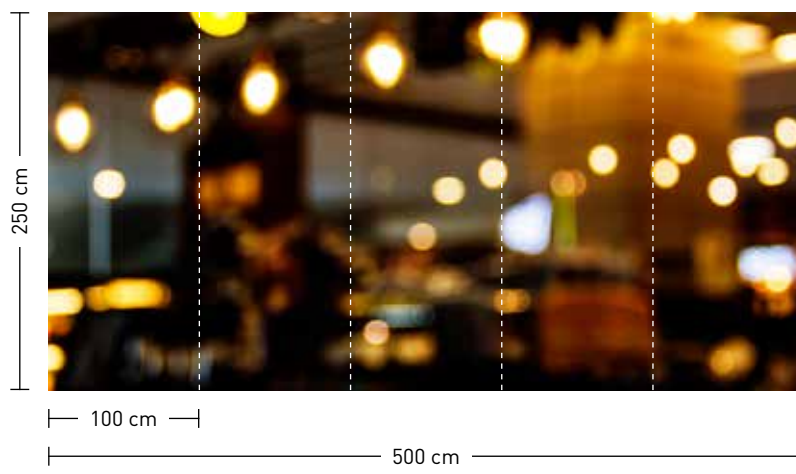

big city night

big city night 1

DD113272 200 g/m² ›Vlies Premium‹
DD113273 130 g/m² ›Vlies Matt‹
DD113274 ›Strukturvlies Plus‹
DD113275 200 g/m² ›Mica‹