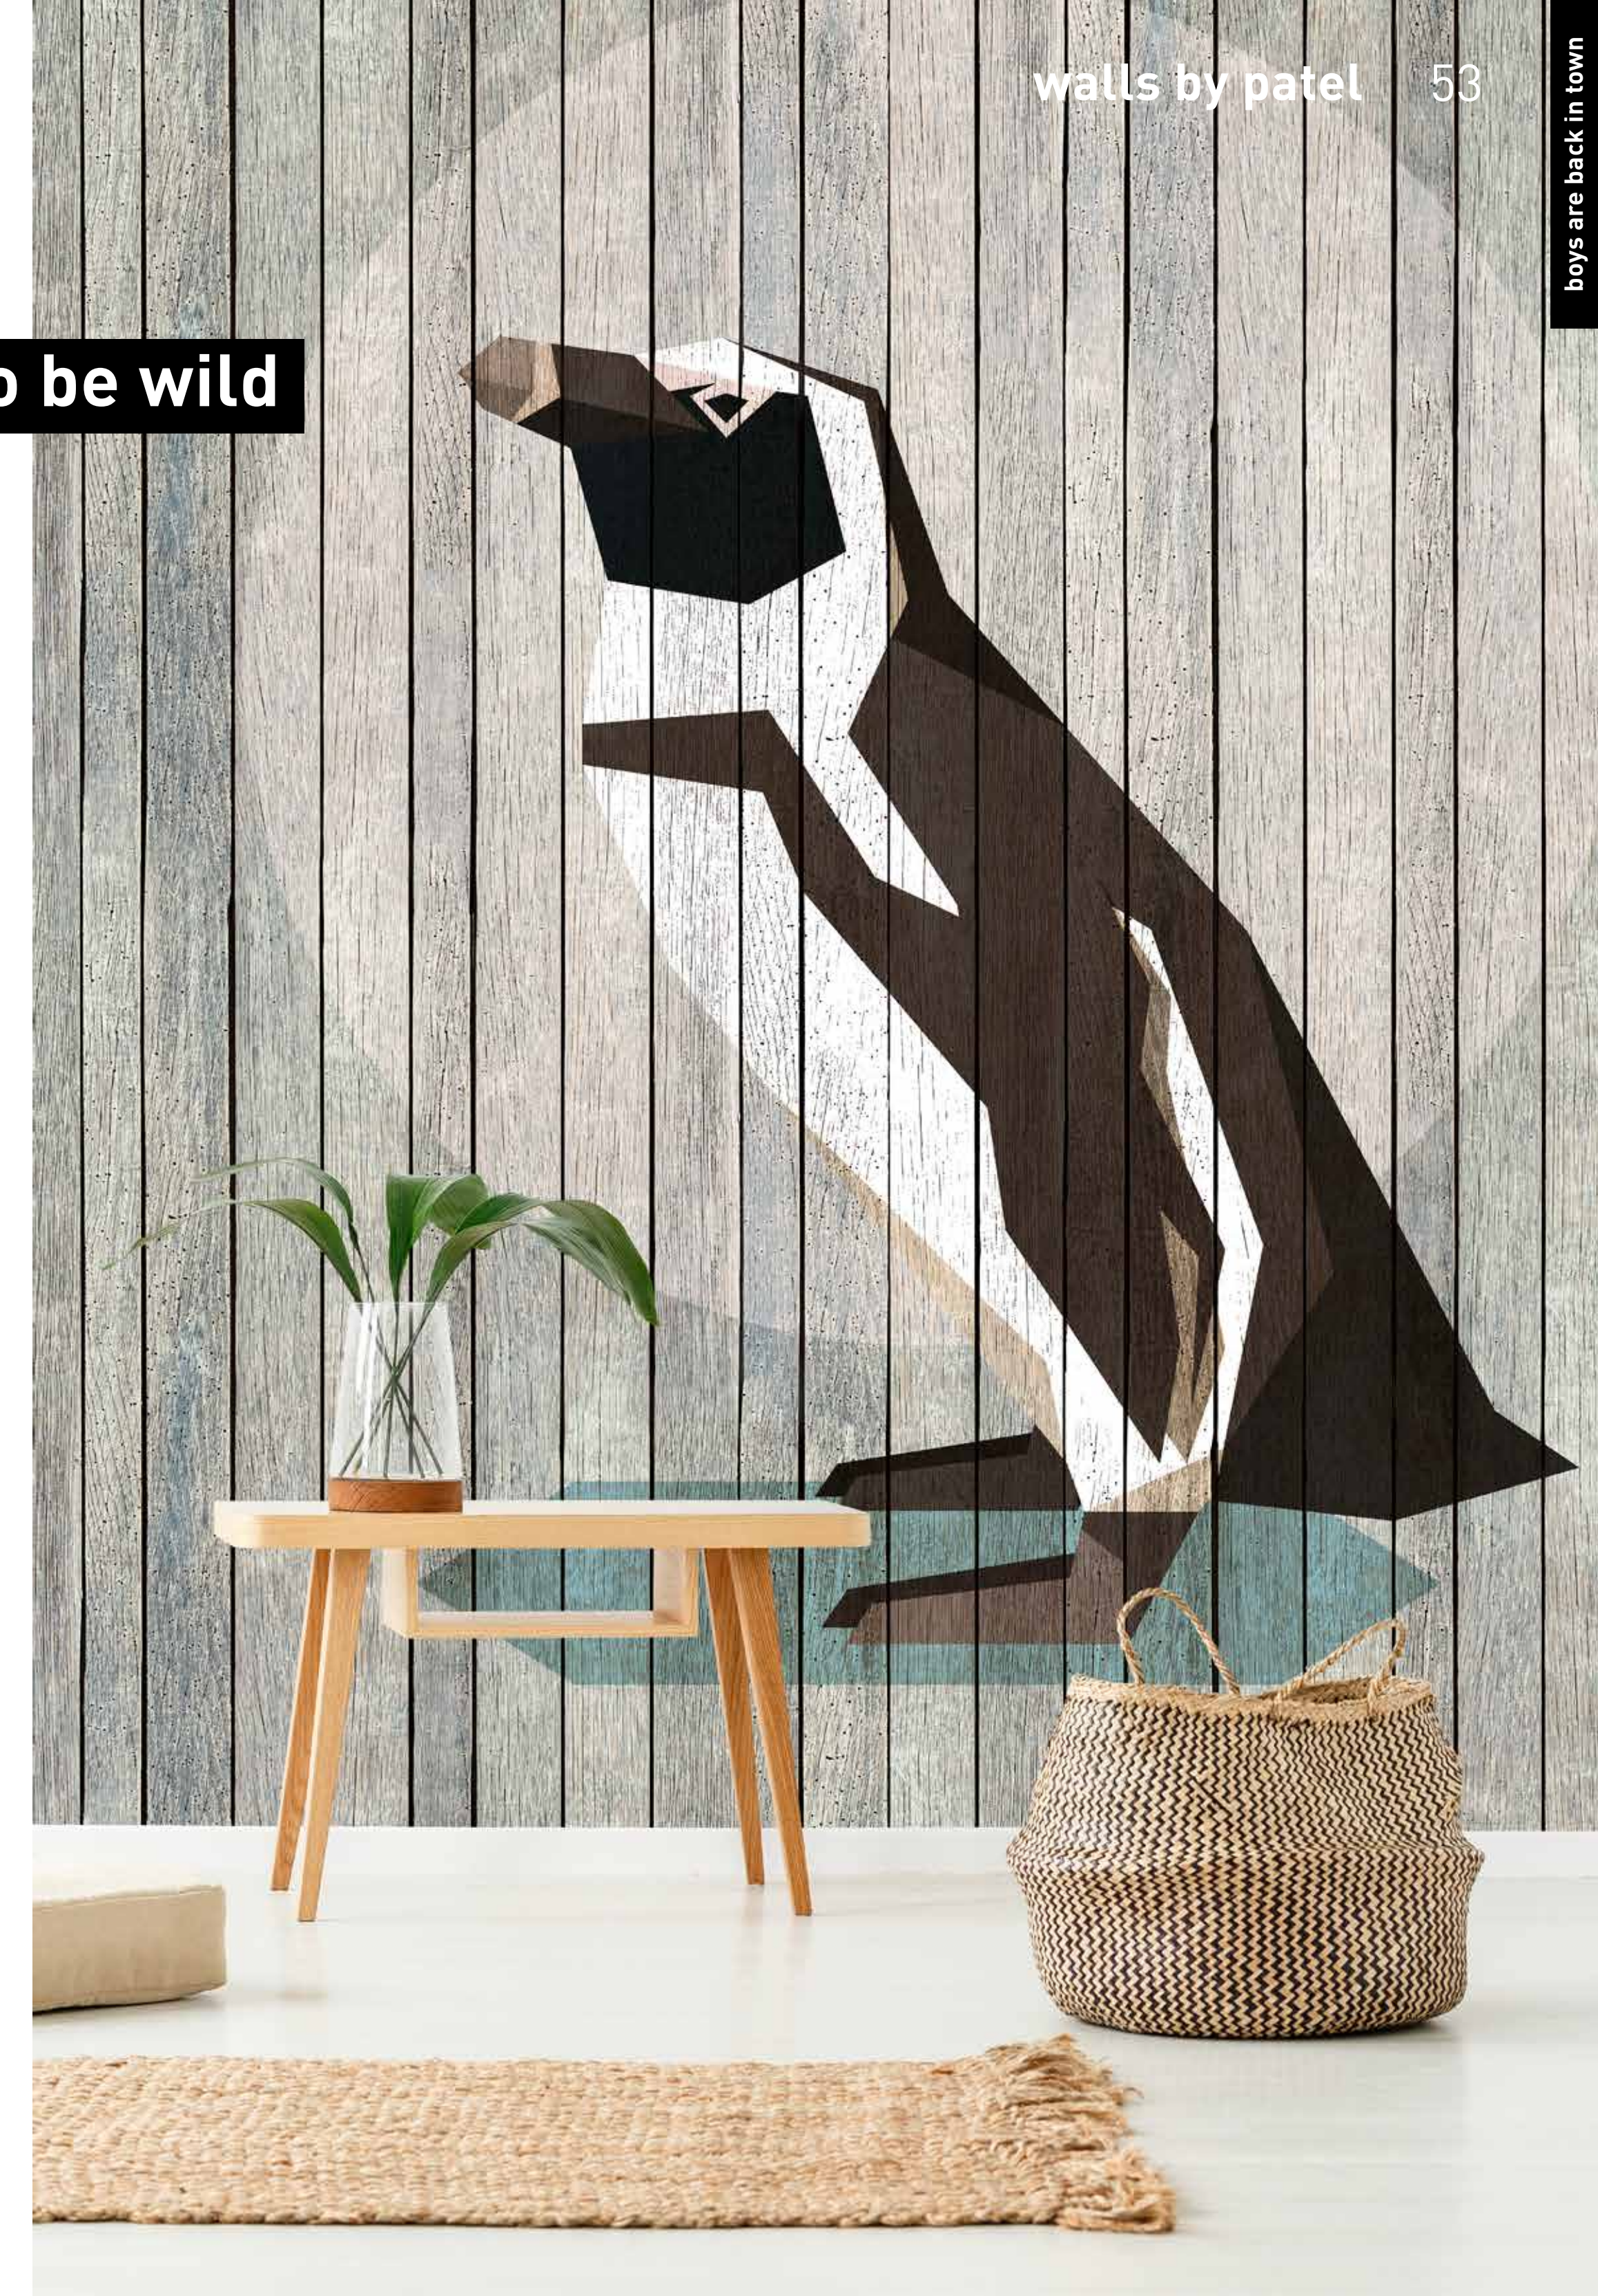

born to be wild

w¹

Motive mit breiter Holzpaneelstruktur
 (Detailansicht s. Seite 17)
 Motifs with broad wood panel structure
 (for details see page 17)

koi 1

DD113417 200 g/m² ›Vlies Premium‹
 DD113418 130 g/m² ›Vlies Matt‹
 DD113419 ›Strukturvlies Plus‹
 DD113420 200 g/m² ›Mica‹