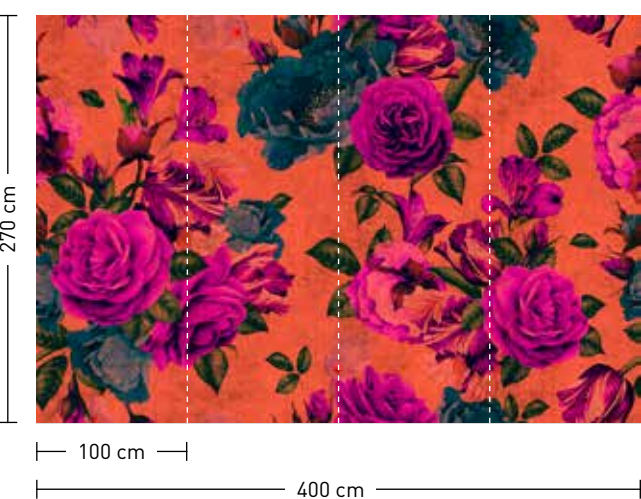

spanish rose

spanish rose 1
DD114152 200 g/m² ›Vlies Premium‹
DD114153 130 g/m² ›Vlies Matt‹
DD114154 ›Strukturvlies Plus‹
DD114155 200 g/m² ›Mica‹

spanish rose 2
DD114157 200 g/m² ›Vlies Premium‹
DD114158 130 g/m² ›Vlies Matt‹
DD114159 ›Strukturvlies Plus‹
DD114160 200 g/m² ›Mica‹

Rapportfähige Designs:
in Breite und Höhe endlos
erweiterbar
Repeatable designs:
endlessly extendable in width
and height

Motive mit Naturleinenstruktur
(Detailansicht s. Seite 17)
Motifs with natural linen structure
(for details see page 17)

formate

Standard: 400 x 270 cm
Individuell: Ihr Wunschformat

bestellung

Achtstellige Motiv-Material-Nr.
und ggf. die Angabe Ihres
Wunschformats (Breite x Höhe)

dimensions

Standard: 400 x 270 cm
Individual: your desired format

order

Eight-digit material-motif code
and your desired format when
needed (width x height)

the secret garden