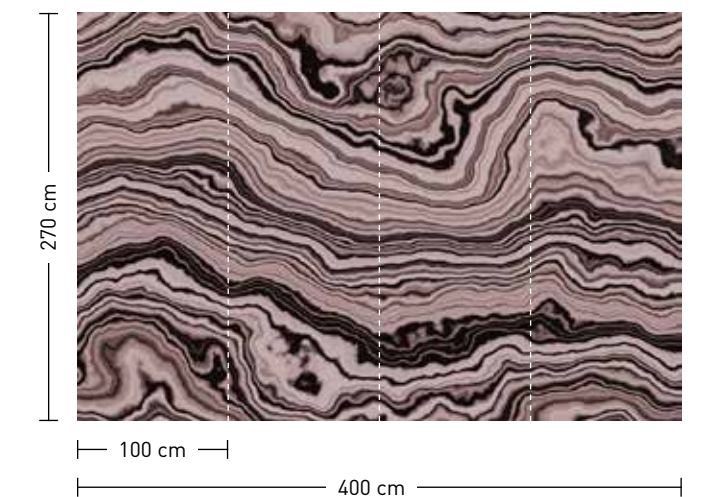

onyx 3

- DD113622 200 g/m² ›Vlies Premium‹
- DD113623 130 g/m² ›Vlies Matt‹
- DD113624 ›Strukturvlies Plus‹
- DD113625 200 g/m² ›Mica‹