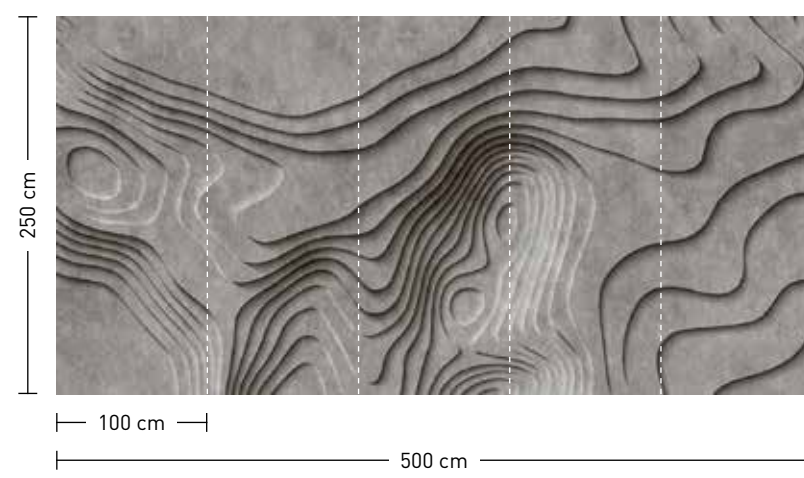

canyon 1

DD113512 200 g/m² ›Vlies Premium‹
DD113513 130 g/m² ›Vlies Matt‹
DD113514 ›Strukturvlies Plus‹
DD113515 200 g/m² ›Mica‹