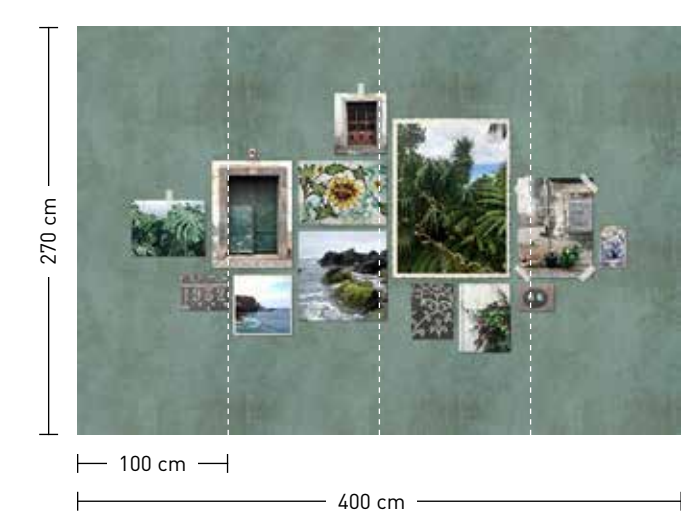

atlantic spirit 2
DD114012 200 g/m² ›Vlies Premium‹
DD114013 130 g/m² ›Vlies Matt‹
DD114014 ›Strukturvlies Plus‹
DD114015 200 g/m² ›Mica‹