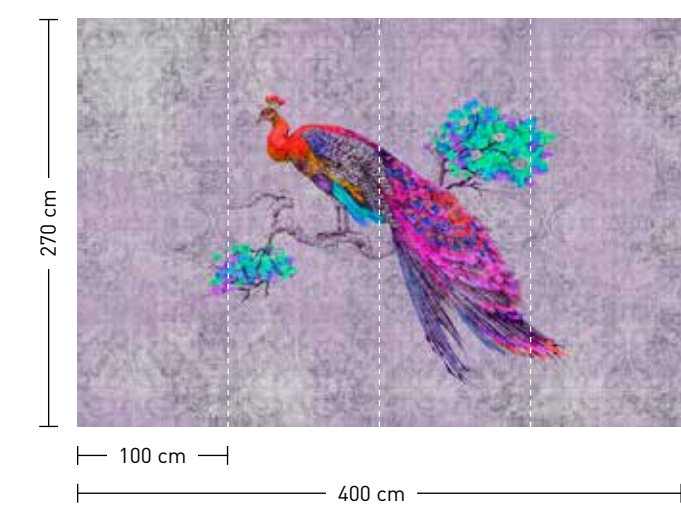

peacock 3

- DD114317 200 g/m² ›Vlies Premium‹
- DD114318 130 g/m² ›Vlies Matt‹
- DD114319 ›Strukturvlies Plus‹
- DD114320 200 g/m² ›Mica‹