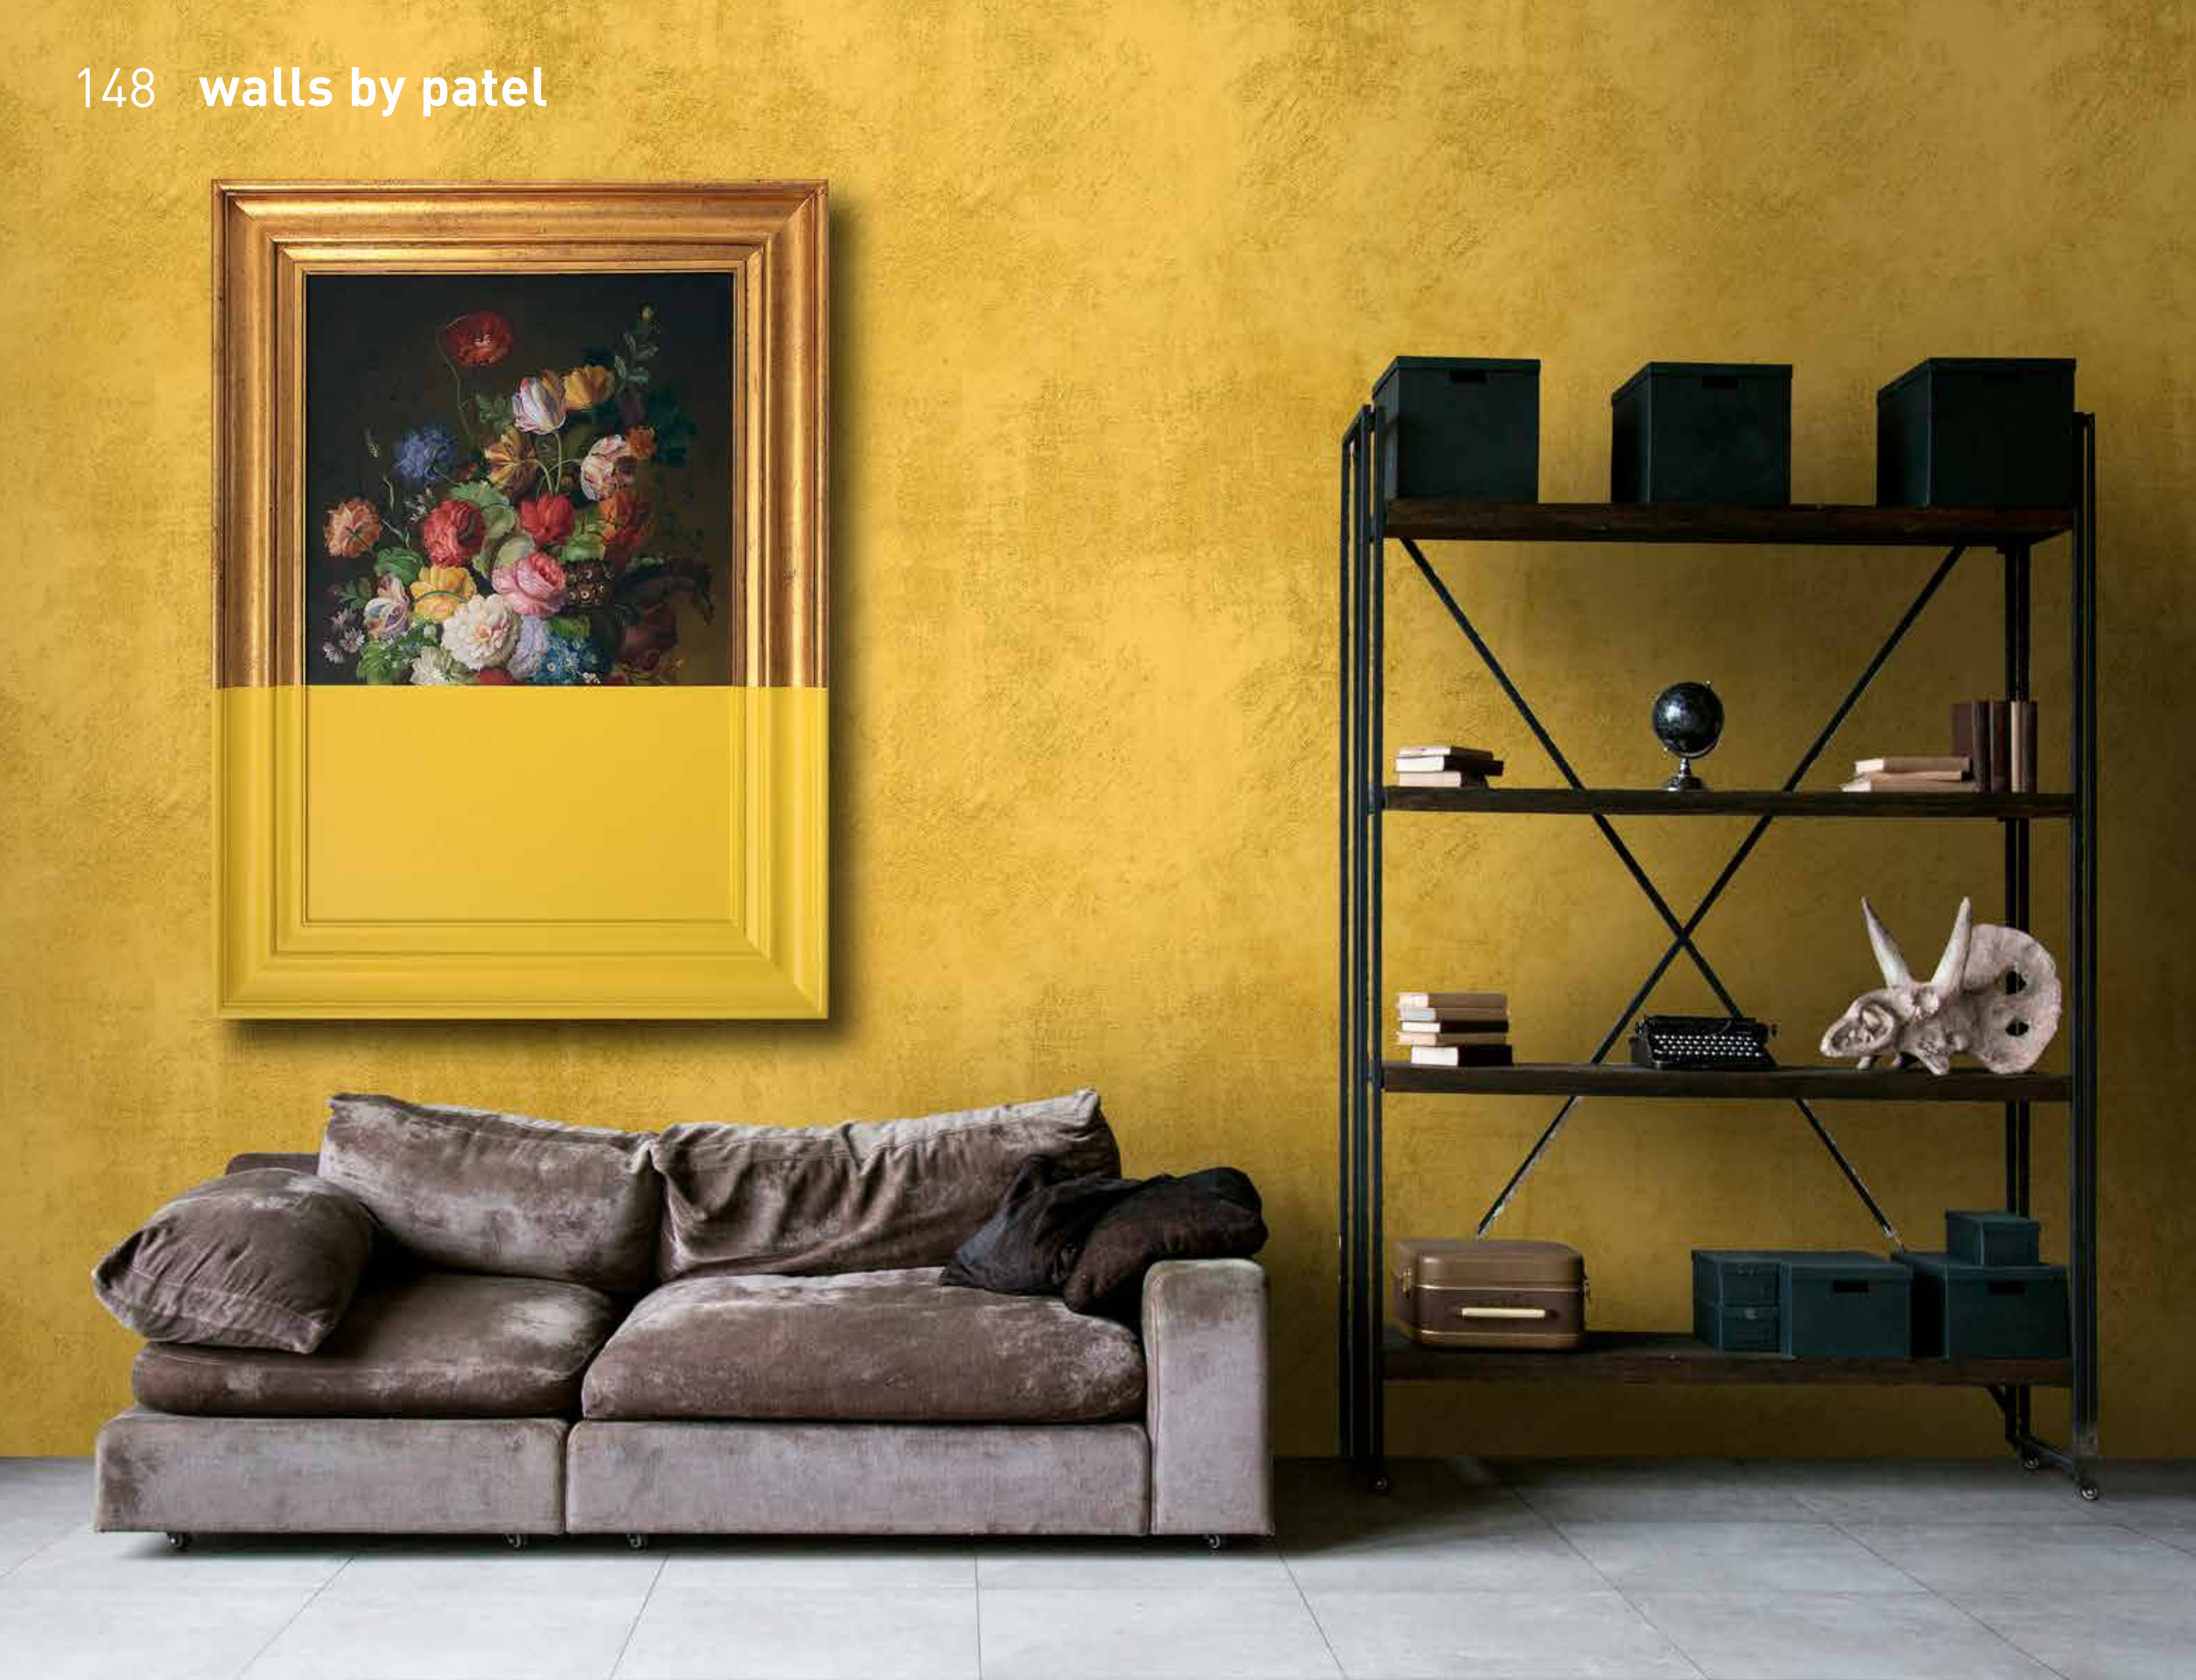

DD113992 200 g/m² ›Vlies Premium‹
DD113993 130 g/m² ›Vlies Matt‹
DD113994 ›Strukturvlies Plus‹
DD113995 200 g/m² ›Mica‹

DD113997 200 g/m² ›Vlies Premium‹
DD113998 130 g/m² ›Vlies Matt‹
DD113999 ›Strukturvlies Plus‹
DD114000 200 g/m² ›Mica‹

DD114002 200 g/m² ›Vlies Premium‹
DD114003 130 g/m² ›Vlies Matt‹
DD114004 ›Strukturvlies Plus‹
DD114005 200 g/m² ›Mica‹

formate

Standard: 400 x 270 cm
Individuell: Ihr Wunschformat

bestellung

Achtstellige Motiv-Material-Nr. und ggf. die Angabe Ihres Wunschformats (Breite x Höhe)

dimensions

Standard: 400 x 270 cm
Individual: your desired format

order

Eight-digit material-motif code and your desired format when needed (width x height)

frame

girls just want to have fun

Motive mit Wischputzstruktur
(Detailansicht s. Seite 17)
Motifs with rubbed plaster structure
(for details see page 17)