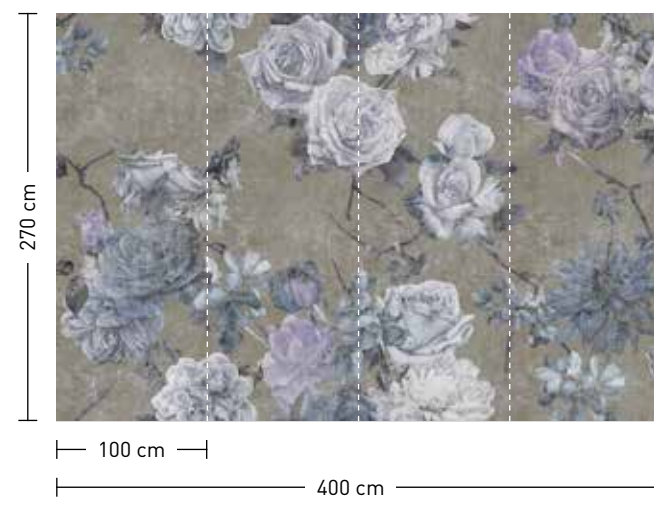

sleeping beauty 1

- DD114387 200 g/m² ›Vlies Premium‹
- DD114388 130 g/m² ›Vlies Matt‹
- DD114389 ›Strukturvlies Plus‹
- DD114390 200 g/m² ›Mica‹

Motive mit Naturleinenstruktur
(Detailansicht s. Seite 17)
Motifs with natural linen structure
(for details see page 17)