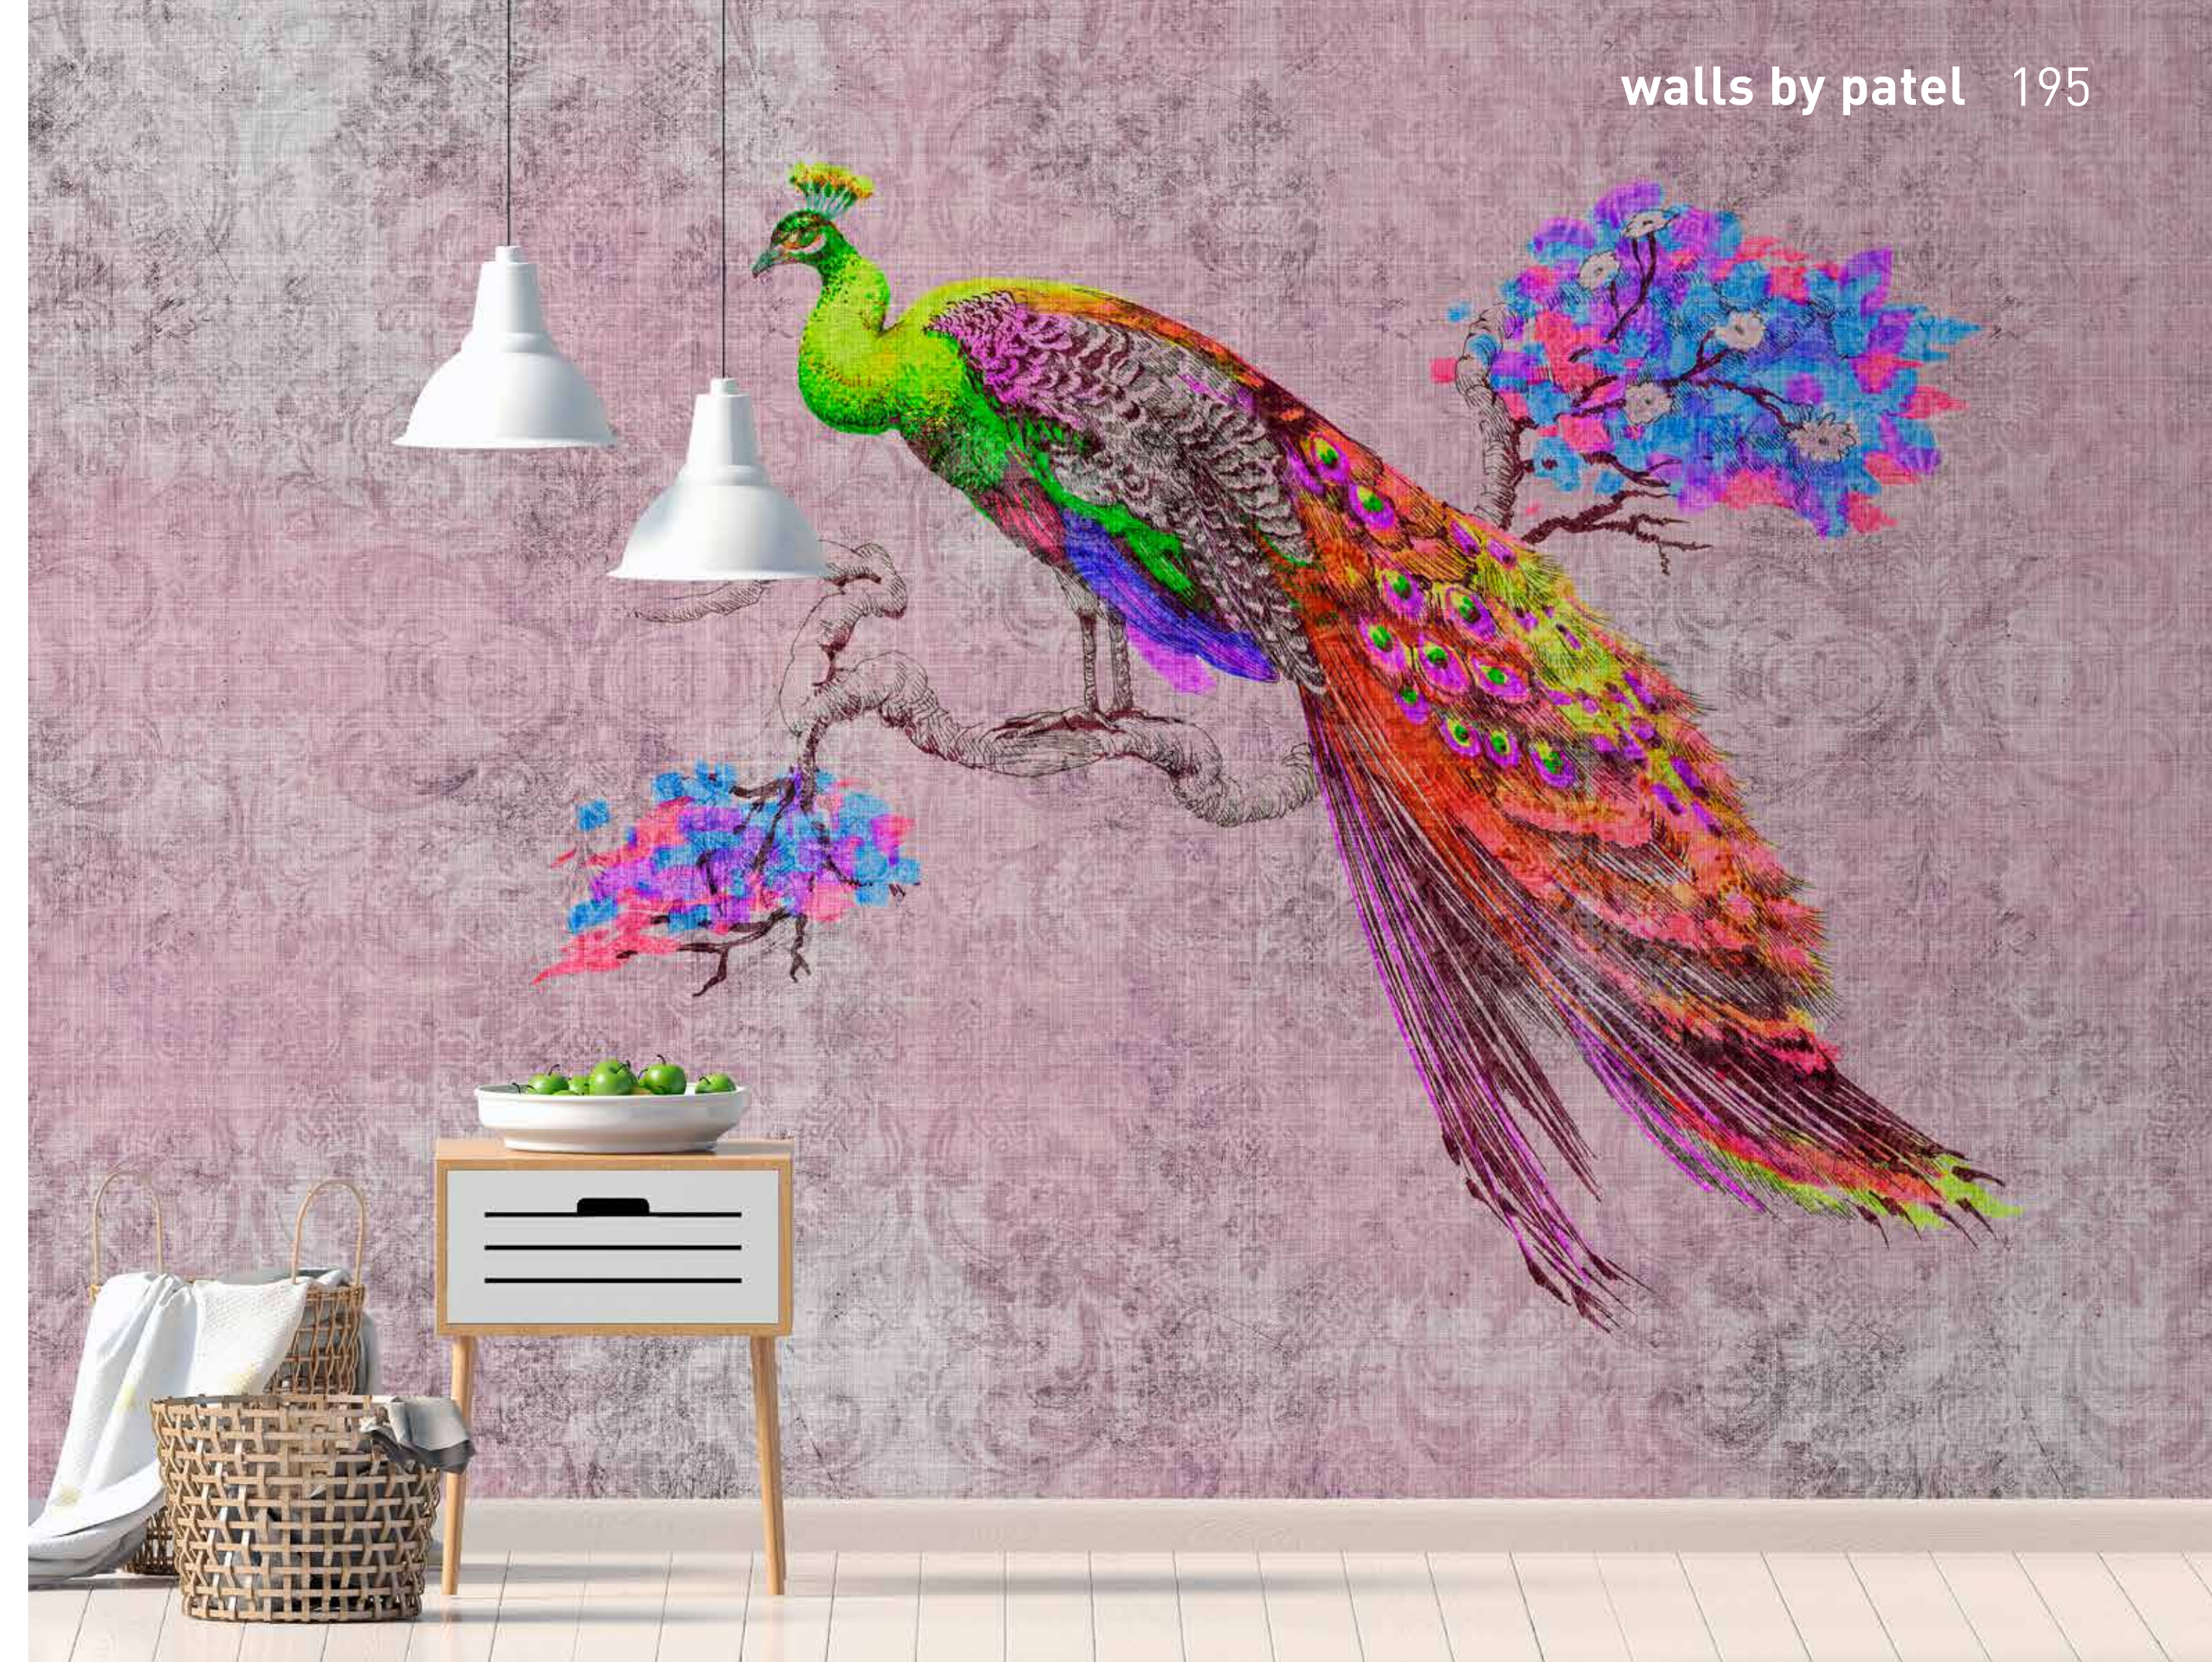

formate

Standard: 400 x 270 cm
Individuell: Ihr Wunschformat

bestellung

Achtstellige Motiv-Material-Nr. und ggf. die Angabe Ihres Wunschformats (Breite x Höhe)

dimensions

Standard: 400 x 270 cm
Individual: your desired format

order

Eight-digit material-motif code and your desired format when needed (width x height)

- DD114307 200 g/m² ›Vlies Premium‹
- DD114308 130 g/m² ›Vlies Matt‹
- DD114309 ›Strukturvlies Plus‹
- DD114310 200 g/m² ›Mica‹

- DD114312 200 g/m² ›Vlies Premium‹
- DD114313 130 g/m² ›Vlies Matt‹
- DD114314 ›Strukturvlies Plus‹
- DD114315 200 g/m² ›Mica‹