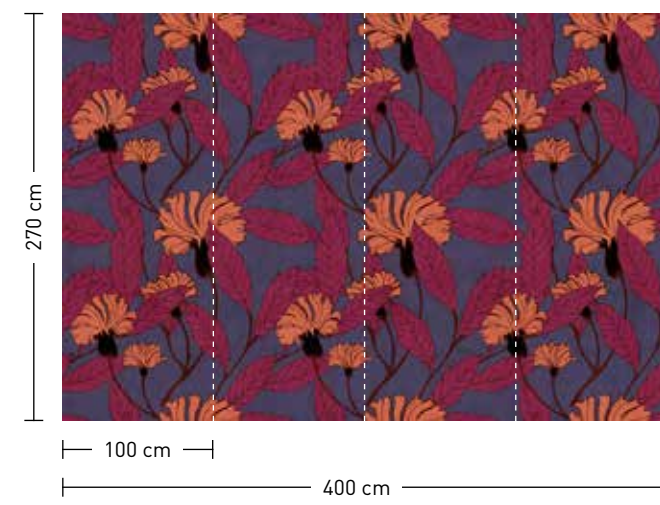

cloves 1

DD114592 200 g/m² ›Vlies Premium‹
DD114593 130 g/m² ›Vlies Matt‹
DD114594 ›Strukturvlies Plus‹
DD114595 200 g/m² ›Mica‹