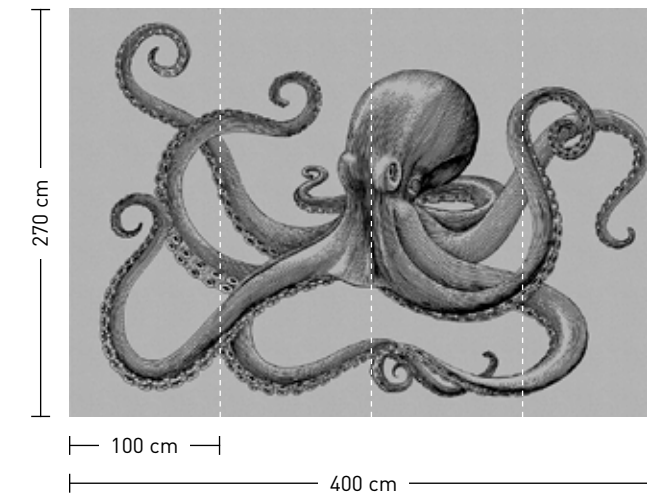

jules 2

- DD114287 200 g/m² ›Vlies Premium‹
- DD114288 130 g/m² ›Vlies Matt‹
- DD114289 ›Strukturvlies Plus‹
- DD114290 200 g/m² ›Mica‹