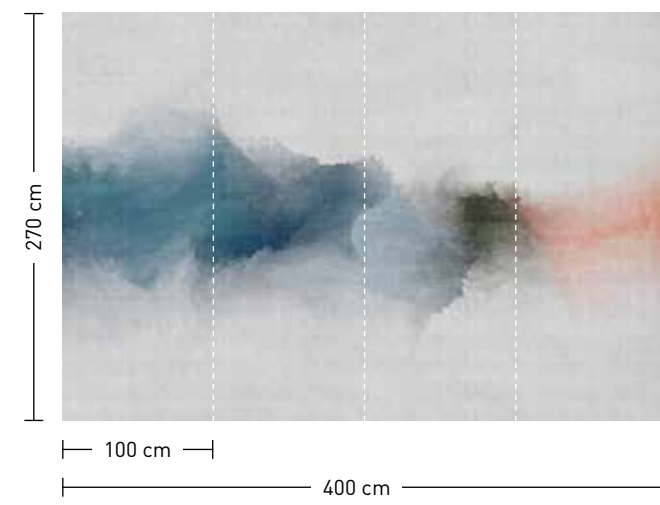

daydream 1

DD114362 200 g/m² ›Vlies Premium‹
DD114363 130 g/m² ›Vlies Matt‹
DD114364 ›Strukturvlies Plus‹
DD114365 200 g/m² ›Mica‹