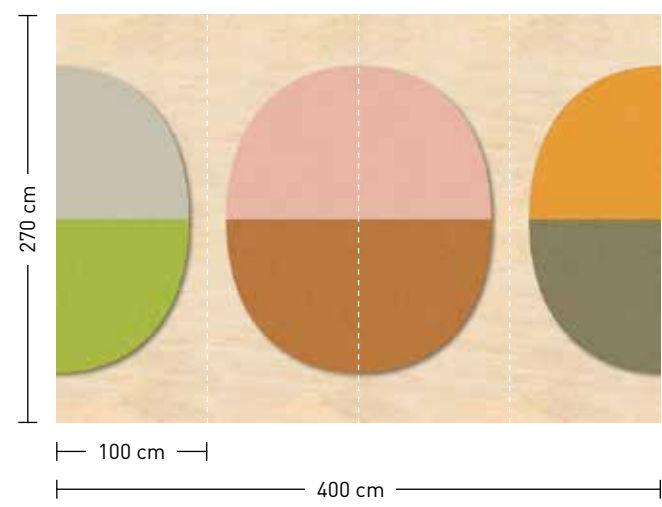

split ovals 1

DD114552 200 g/m² ›Vlies Premium‹
DD114553 130 g/m² ›Vlies Matt‹
DD114554 ›Strukturvlies Plus‹
DD114555 200 g/m² ›Mica‹