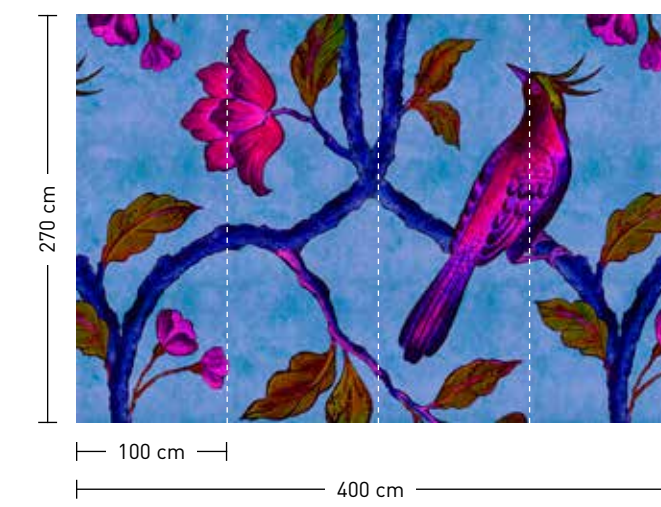

t¹

Motive mit Naturleinenstruktur (Detailansicht s. Seite 17)
 Motifs with natural linen structure (for details see page 17)

bird of paradise

girls just want to have fun

formate

Standard: 400 x 270 cm
 Individuell: Ihr Wunschformat

bestellung

Achtstellige Motiv-Material-Nr. und ggf. die Angabe Ihres Wunschformats (Breite x Höhe)

dimensions

Standard: 400 x 270 cm
 Individual: your desired format

order

Eight-digit material-motif code and your desired format when needed (width x height)