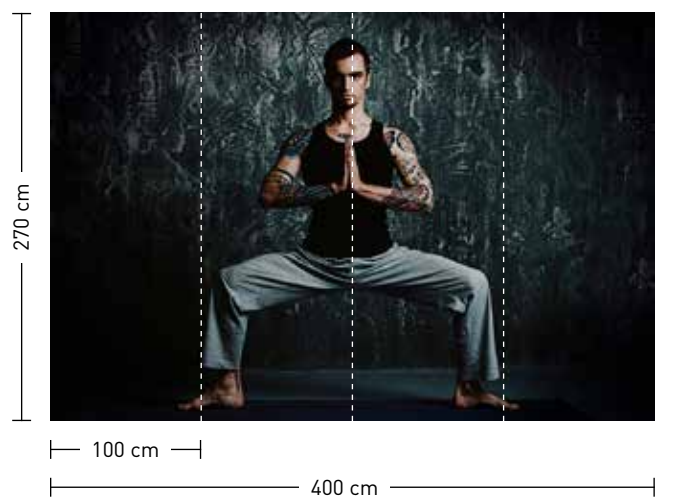

order

Eight-digit material-motif code
and your desired format when
needed (width x height)

chandra 1

- DD113267 200 g/m² »Vlies Premium«
- DD113268 130 g/m² »Vlies Matt«
- DD113269 »Strukturvlies Plus«
- DD113270 200 g/m² »Mica«