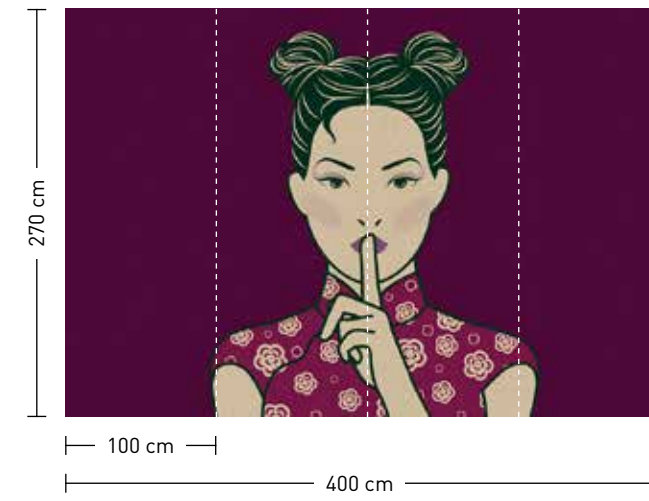

himari 3
DD113797 200 g/m² ›Vlies Premium‹
DD113798 130 g/m² ›Vlies Matt‹
DD113799 ›Strukturvlies Plus‹
DD113800 200 g/m² ›Mica‹

p²
Motive mit Pappstruktur
(Detailansicht s. Seite 17)
Motifs with craft paper structure
(for details see page 17)

formate
Standard: 400 x 270 cm
Individuell: Ihr Wunschformat

bestellung
Achtstellige Motiv-Material-Nr.
und ggf. die Angabe Ihres
Wunschformats (Breite x Höhe)

dimensions
Standard: 400 x 270 cm
Individual: your desired format

order
Eight-digit material-motif code
and your desired format when
needed (width x height)