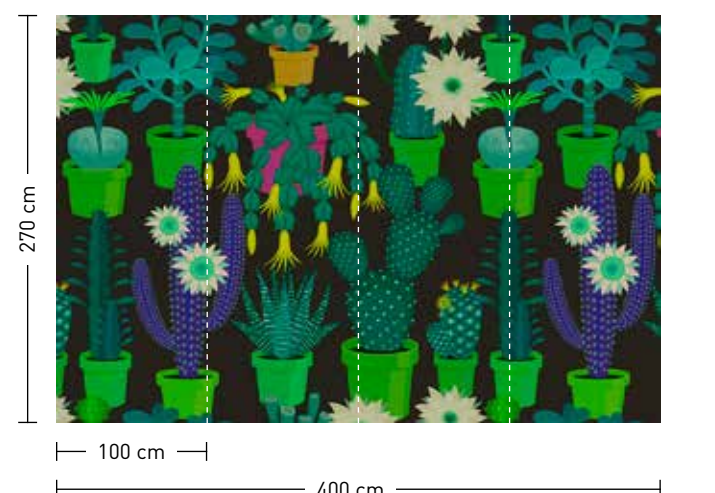

dimensions

Standard: 400 x 270 cm
Individual: your desired format

order

Eight-digit material-motif code
and your desired format when
needed (width x height)

cactus garden 1
DD114142 200 g/m² ›Vlies Premium‹
DD114143 130 g/m² ›Vlies Matt‹
DD114144 ›Strukturvlies Plus‹
DD114145 200 g/m² ›Mica‹