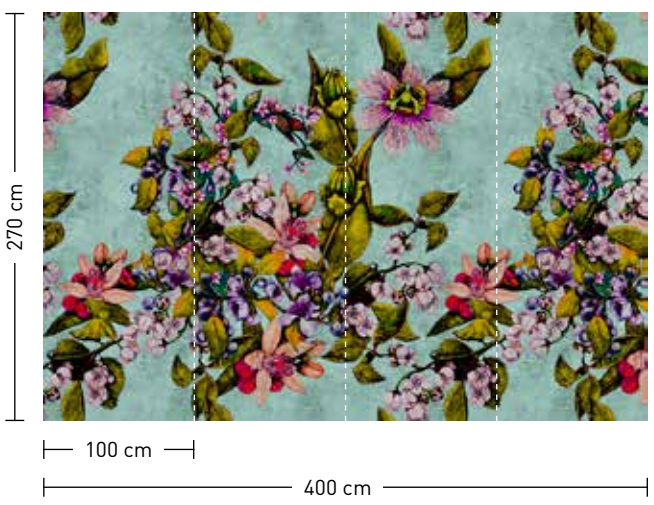

tropical passion 2
DD114247 200 g/m² ›Vlies Premium‹
DD114248 130 g/m² ›Vlies Matt‹
DD114249 ›Strukturvlies Plus‹
DD114250 200 g/m² ›Mica‹