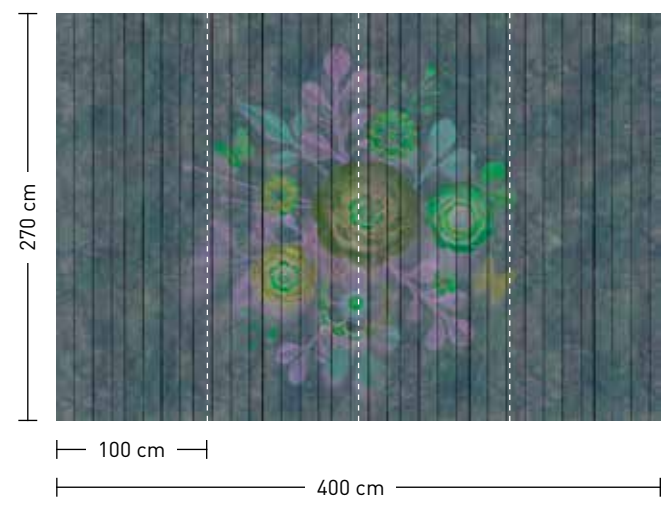

spray bouquet 2

DD113462 200 g/m² »Vlies Premium«
DD113463 130 g/m² »Vlies Matt«
DD113464 »Strukturvlies Plus«
DD113465 200 g/m² »Mica«

Motive mit breiter Holzpaneelstruktur (Detailsicht s. Seite 17)
Motifs with broad wood panel structure (for details see page 17)

formate

Standard: 400 x 270 cm
Individuell: Ihr Wunschformat

bestellung

Achtstellige Motiv-Material-Nr. und ggf. die Angabe Ihres Wunschformats (Breite x Höhe)

dimensions

Standard: 400 x 270 cm
Individual: your desired format

order

Eight-digit material-motif code and your desired format when needed (width x height)