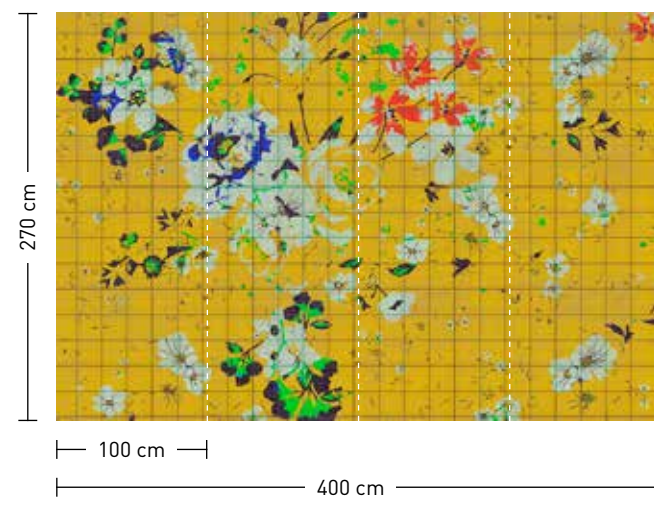

flower plaid 1
DD113822 200 g/m² ›Vlies Premium‹
DD113823 130 g/m² ›Vlies Matt‹
DD113824 ›Strukturvlies Plus‹
DD113825 200 g/m² ›Mica‹