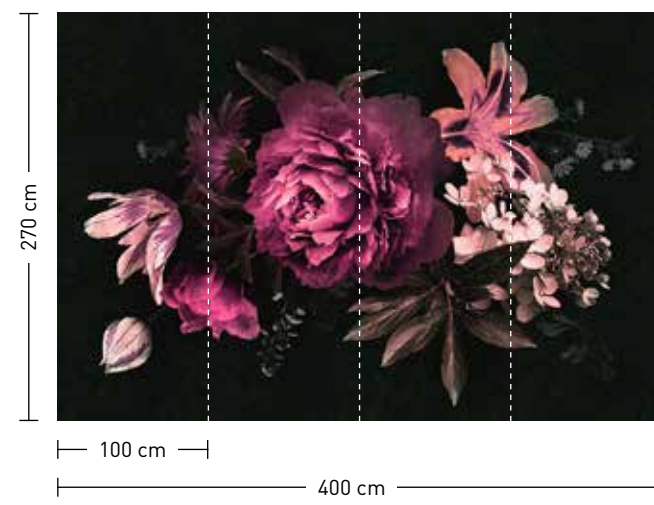

drama queen 3

DD114172 200 g/m² ›Vlies Premium‹
DD114173 130 g/m² ›Vlies Matt‹
DD114174 ›Strukturvlies Plus‹
DD114175 200 g/m² ›Mica‹