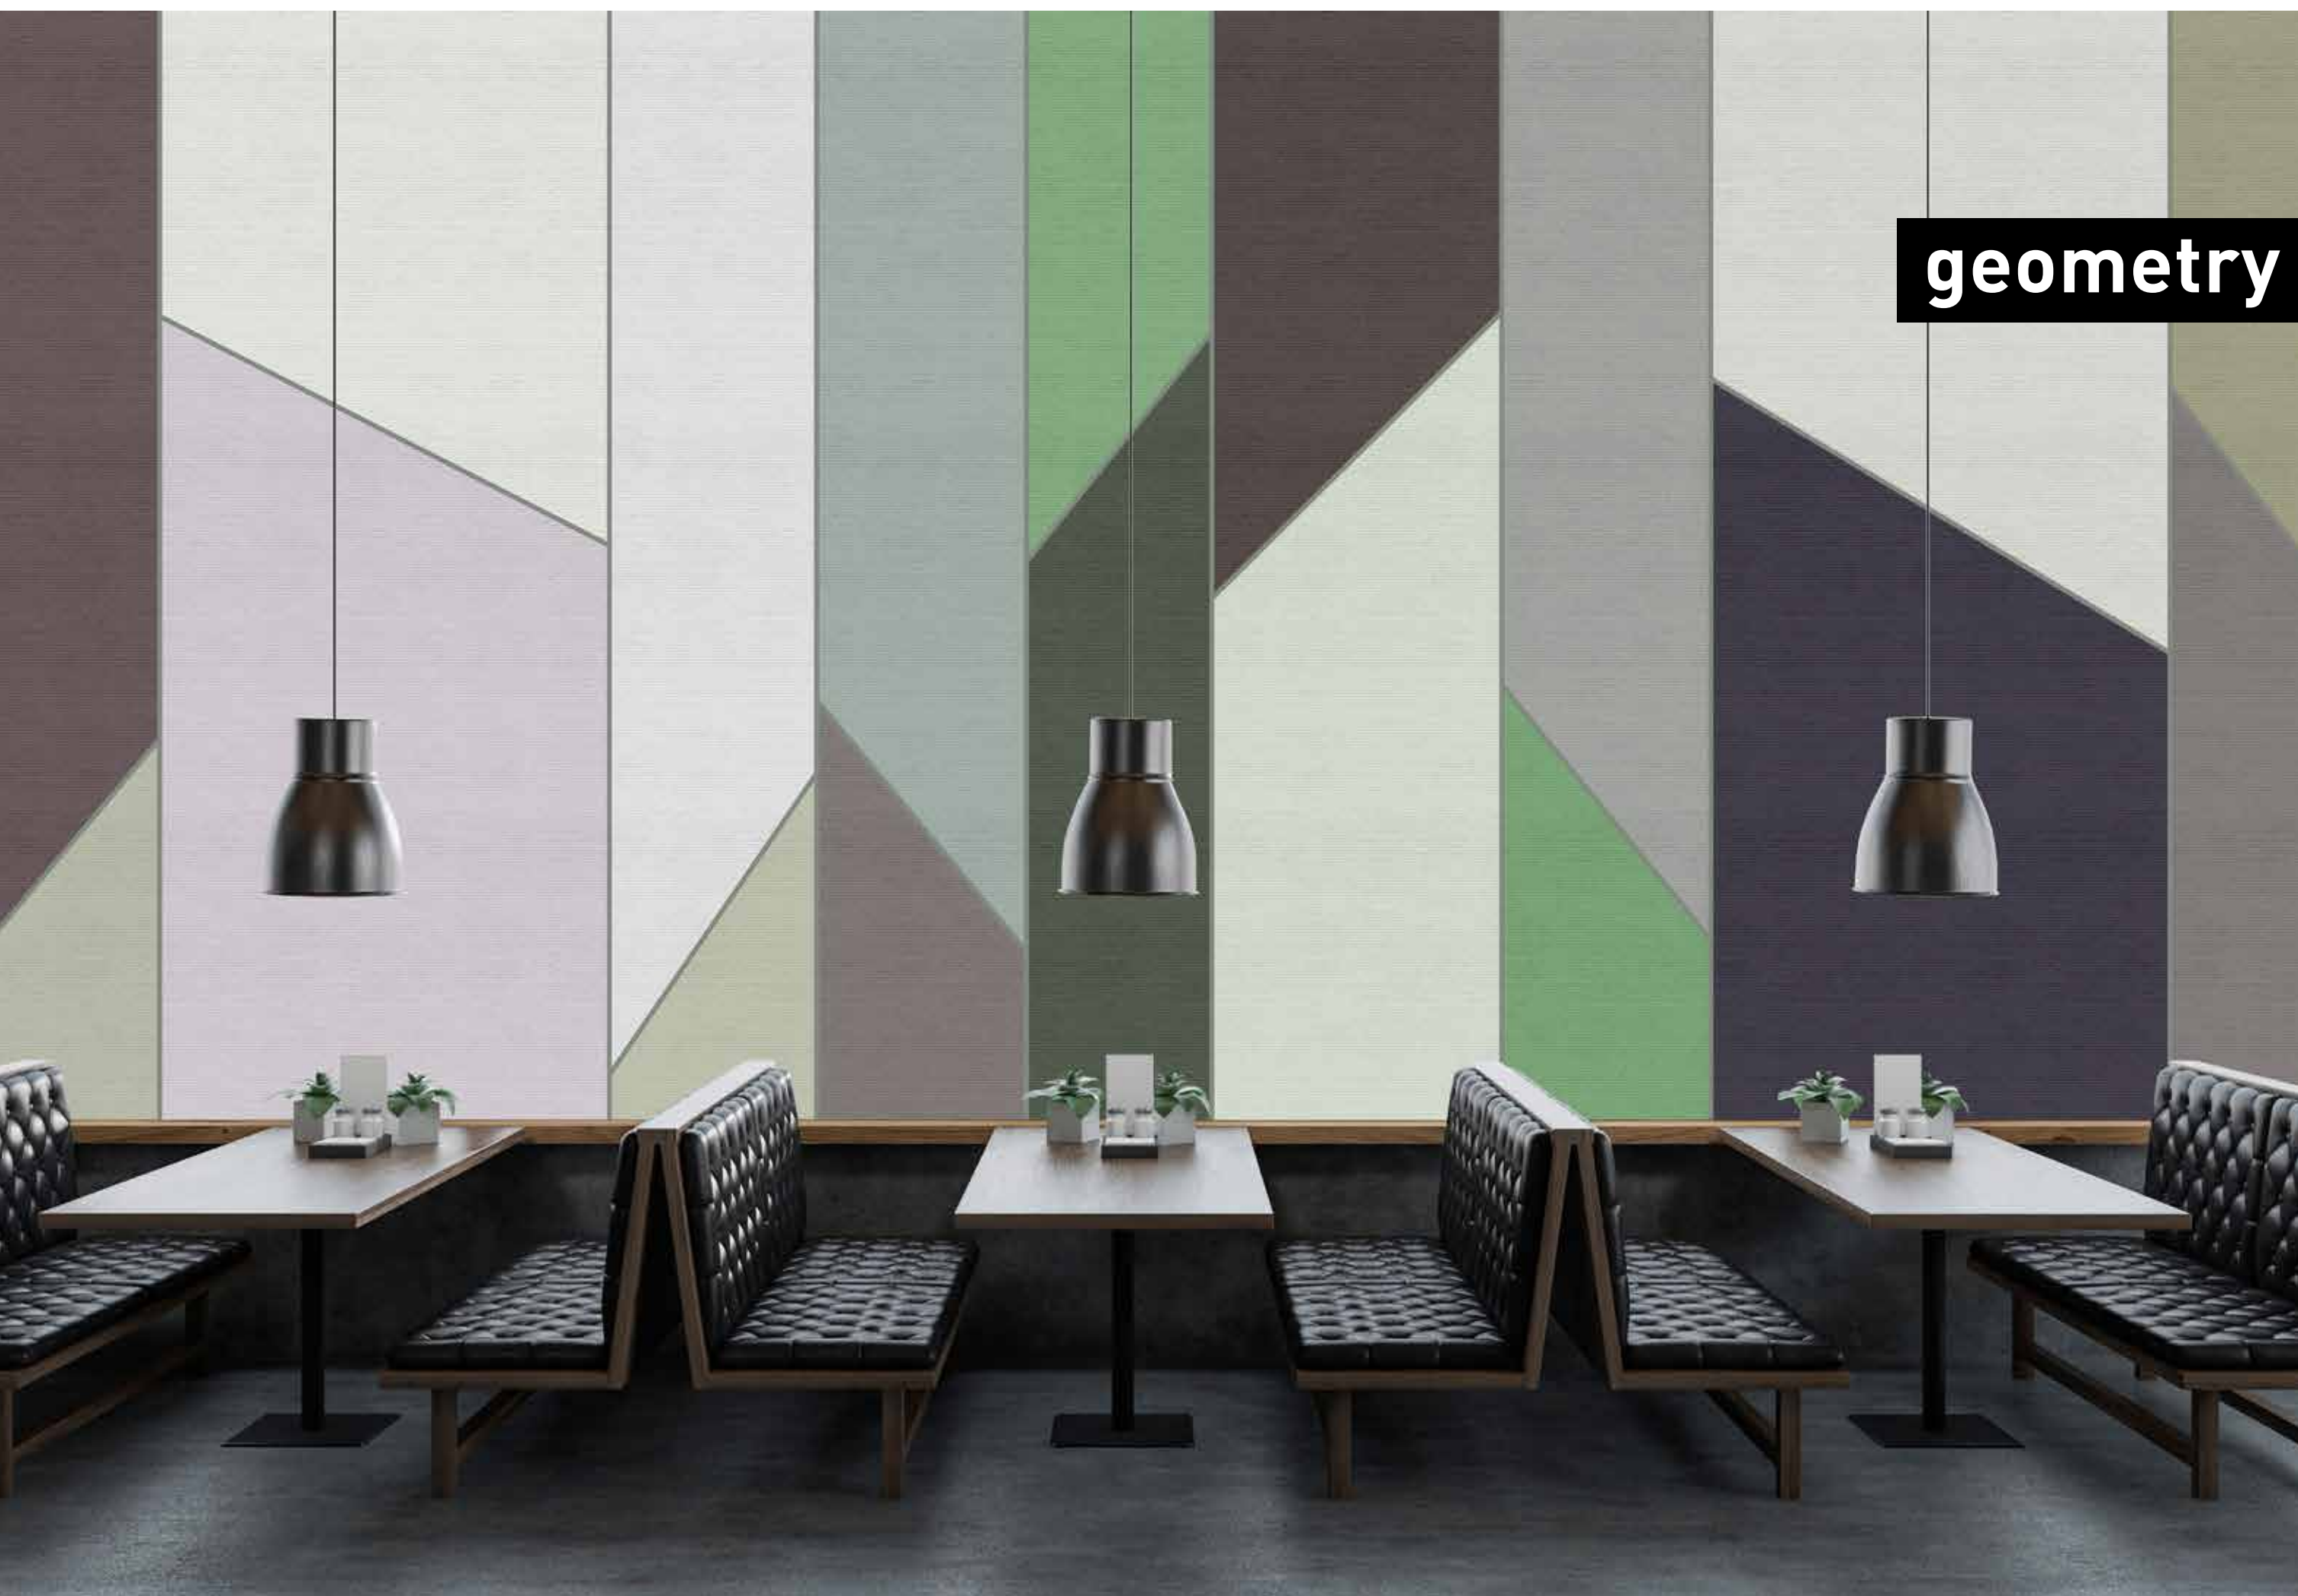

geometry

geometry 3

DD114522 200 g/m² ›Vlies Premium‹
DD114523 130 g/m² ›Vlies Matt‹
DD114524 ›Strukturvlies Plus‹
DD114525 200 g/m² ›Mica‹

Rapportfähige Designs:
in Breite endlos erweiterbar
Repeatable designs:
endlessly extendable in width

Motive mit gerippter
Papierstruktur
(Detailansicht s. Seite 17)
Motifs with ribbed
paper structure
(for details see page 17)

formate

Standard: 500 x 270 cm
Individuell: Ihr Wunschformat

bestellung

Achtstellige Motiv-Material-Nr.
und ggf. die Angabe Ihres
Wunschformats (Breite x Höhe)

dimensions

Standard: 500 x 270 cm
Individual: your desired format

order

Eight-digit material-motif code
and your desired format when
needed (width x height)

geometry 4

DD114527 200 g/m² ›Vlies Premium‹
DD114528 130 g/m² ›Vlies Matt‹
DD114529 ›Strukturvlies Plus‹
DD114530 200 g/m² ›Mica‹