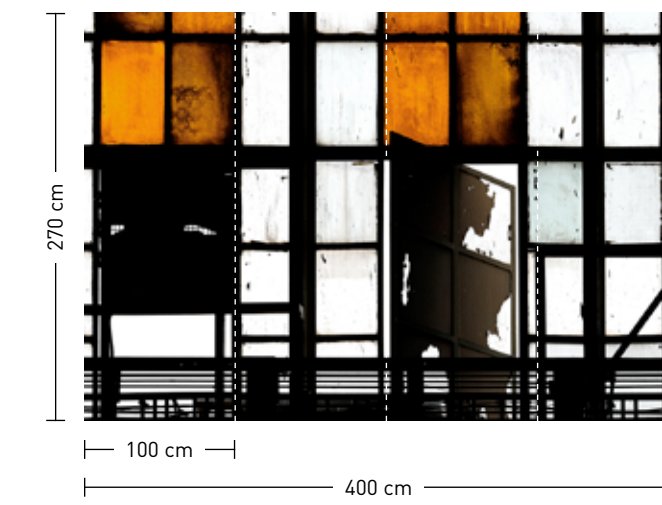

bronx

bronx 2

- DD113302 200 g/m² ›Vlies Premium‹
- DD113303 130 g/m² ›Vlies Matt‹
- DD113304 ›Strukturvlies Plus‹
- DD113305 200 g/m² ›Mica‹