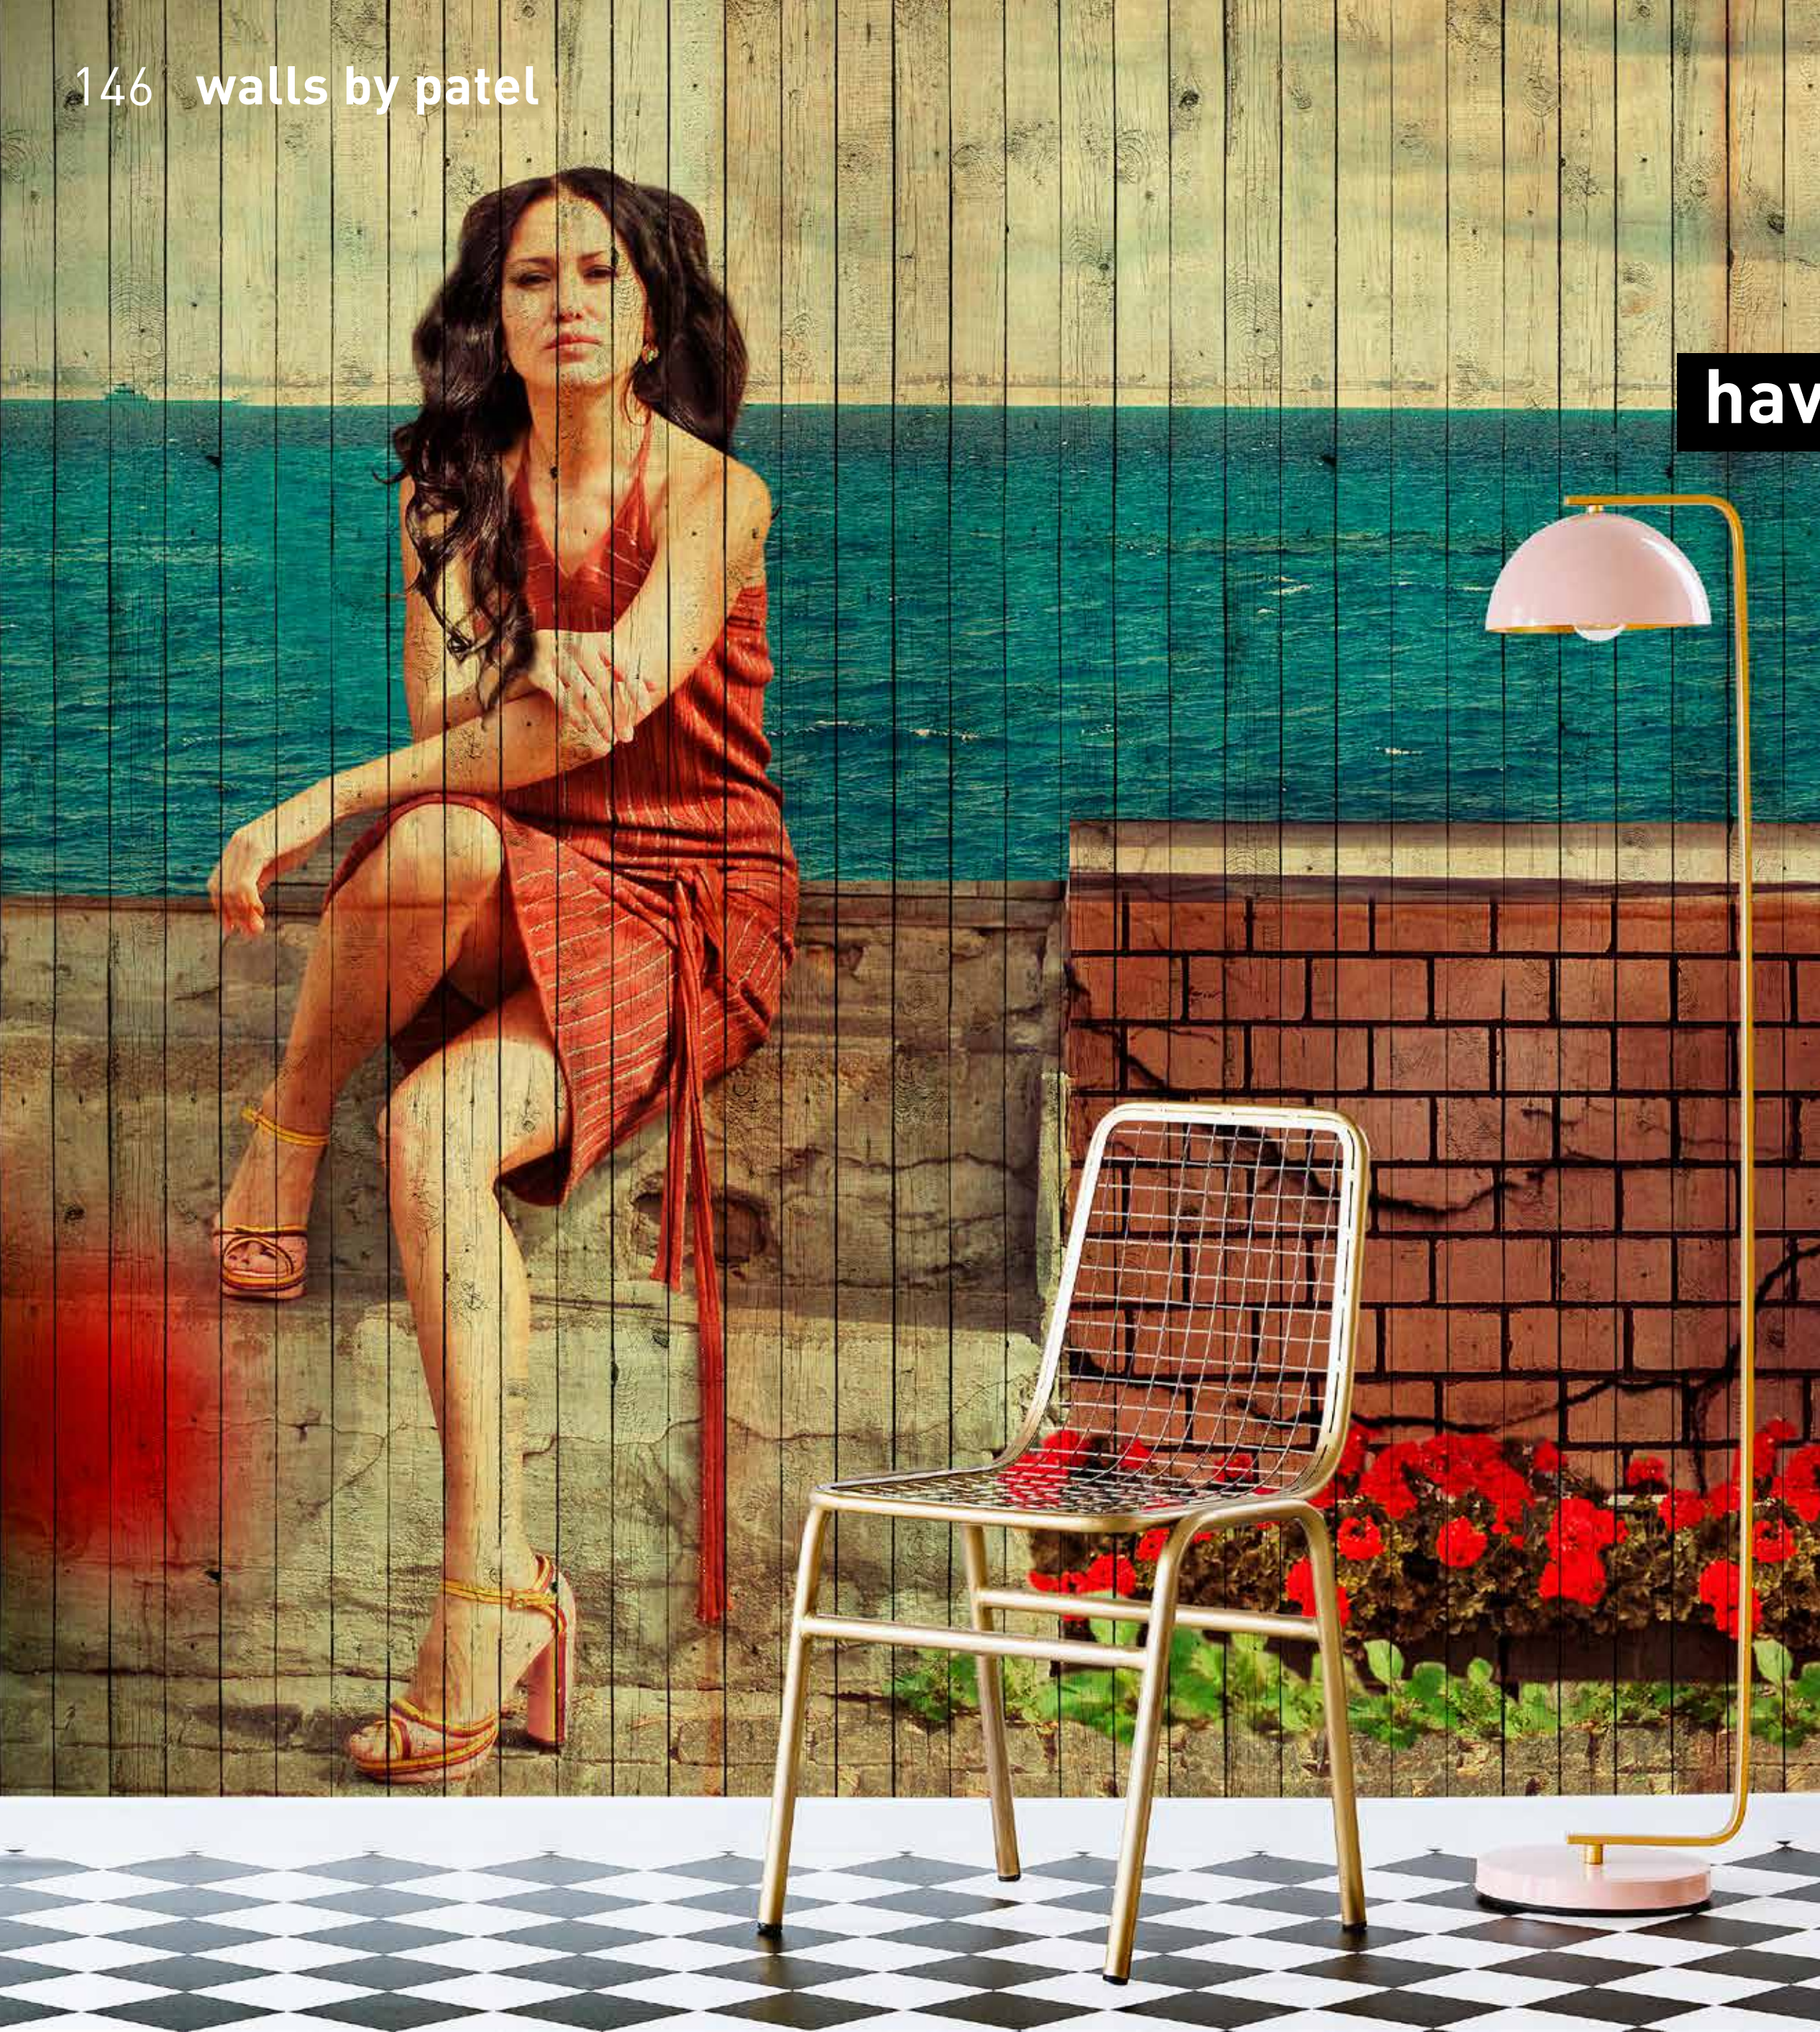

havana

Kombinierfähige Designs
Combineable designs

Motive mit schmaler
Holzpaneelstruktur
(Detailansicht s. Seite 17)
Motifs with narrow
wood panel structure
(for details see page 17)