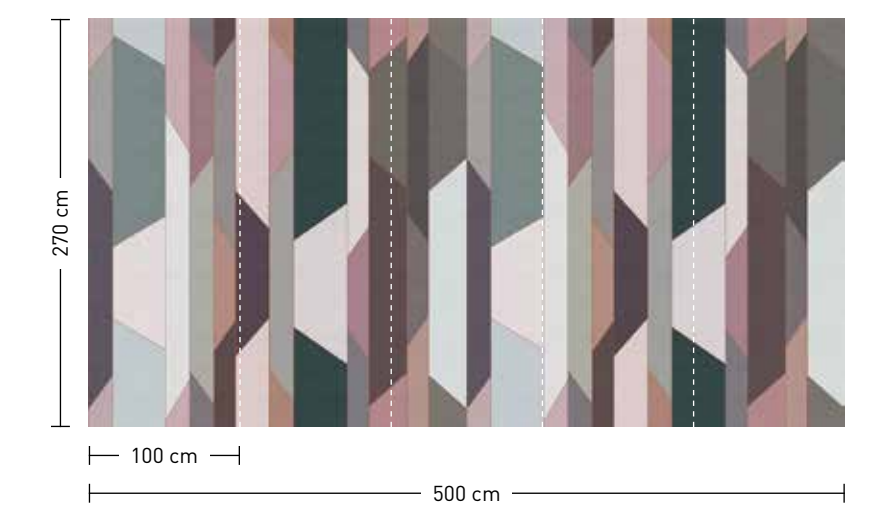

fold 2

- DD114507 200 g/m² ›Vlies Premium‹
- DD114508 130 g/m² ›Vlies Matt‹
- DD114509 ›Strukturvlies Plus‹
- DD114510 200 g/m² ›Mica‹