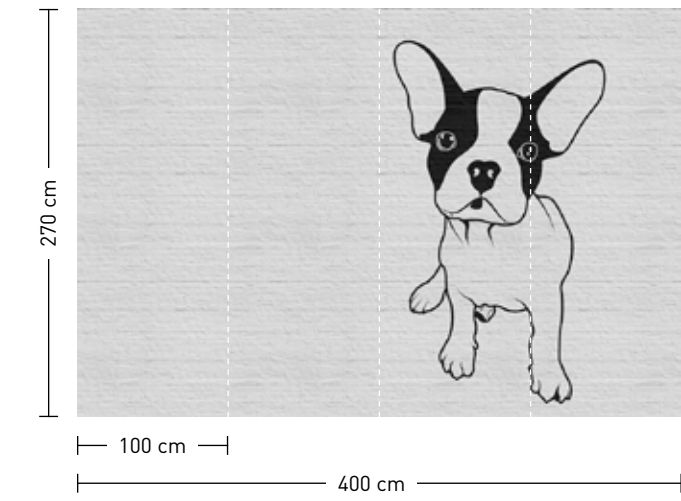

tattoo you 2
DD113892 200 g/m² »Vlies Premium«
DD113893 130 g/m² »Vlies Matt«
DD113894 »Strukturvlies Plus«
DD113895 200 g/m² »Mica«