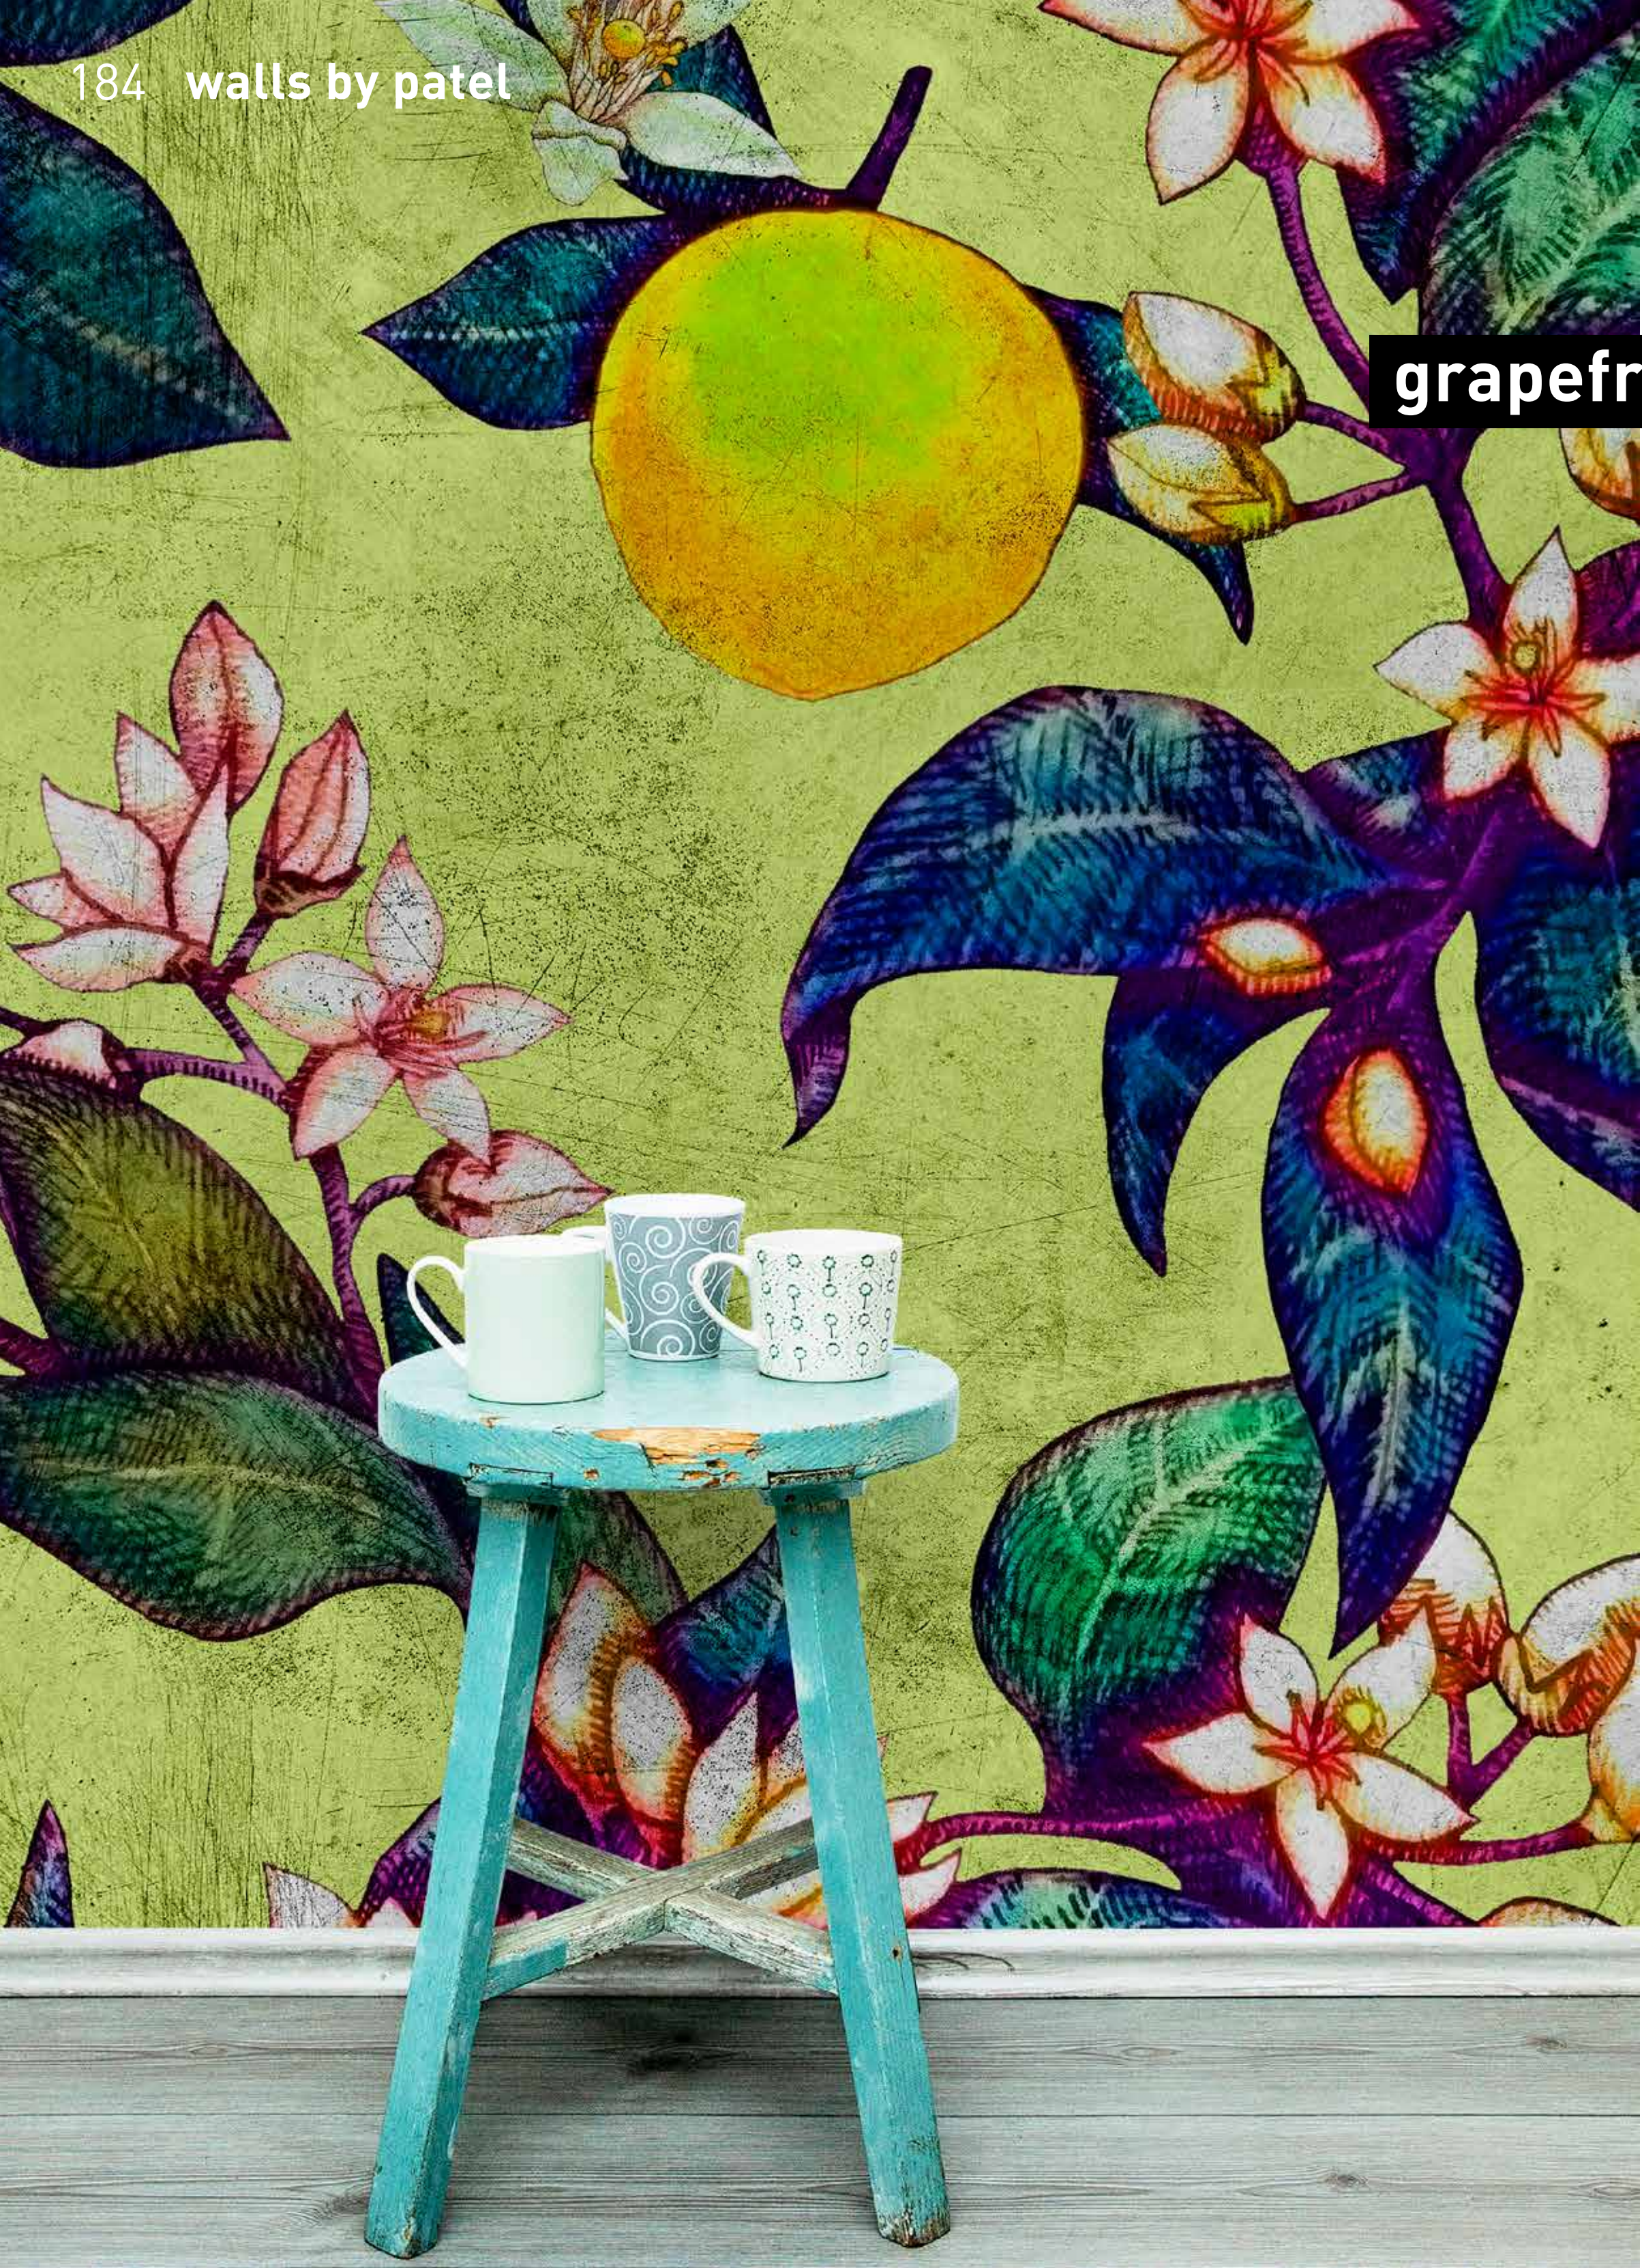

grapefruit tree

Rapportierfähige Designs:
in Breite und Höhe endlos
erweiterbar
Repeatable designs:
endlessly extendable in width
and height

Motive mit zerkratzter Steinstruktur
[Detailsicht s. Seite 17]
Motifs with scratched stone structure
[for details see page 17]