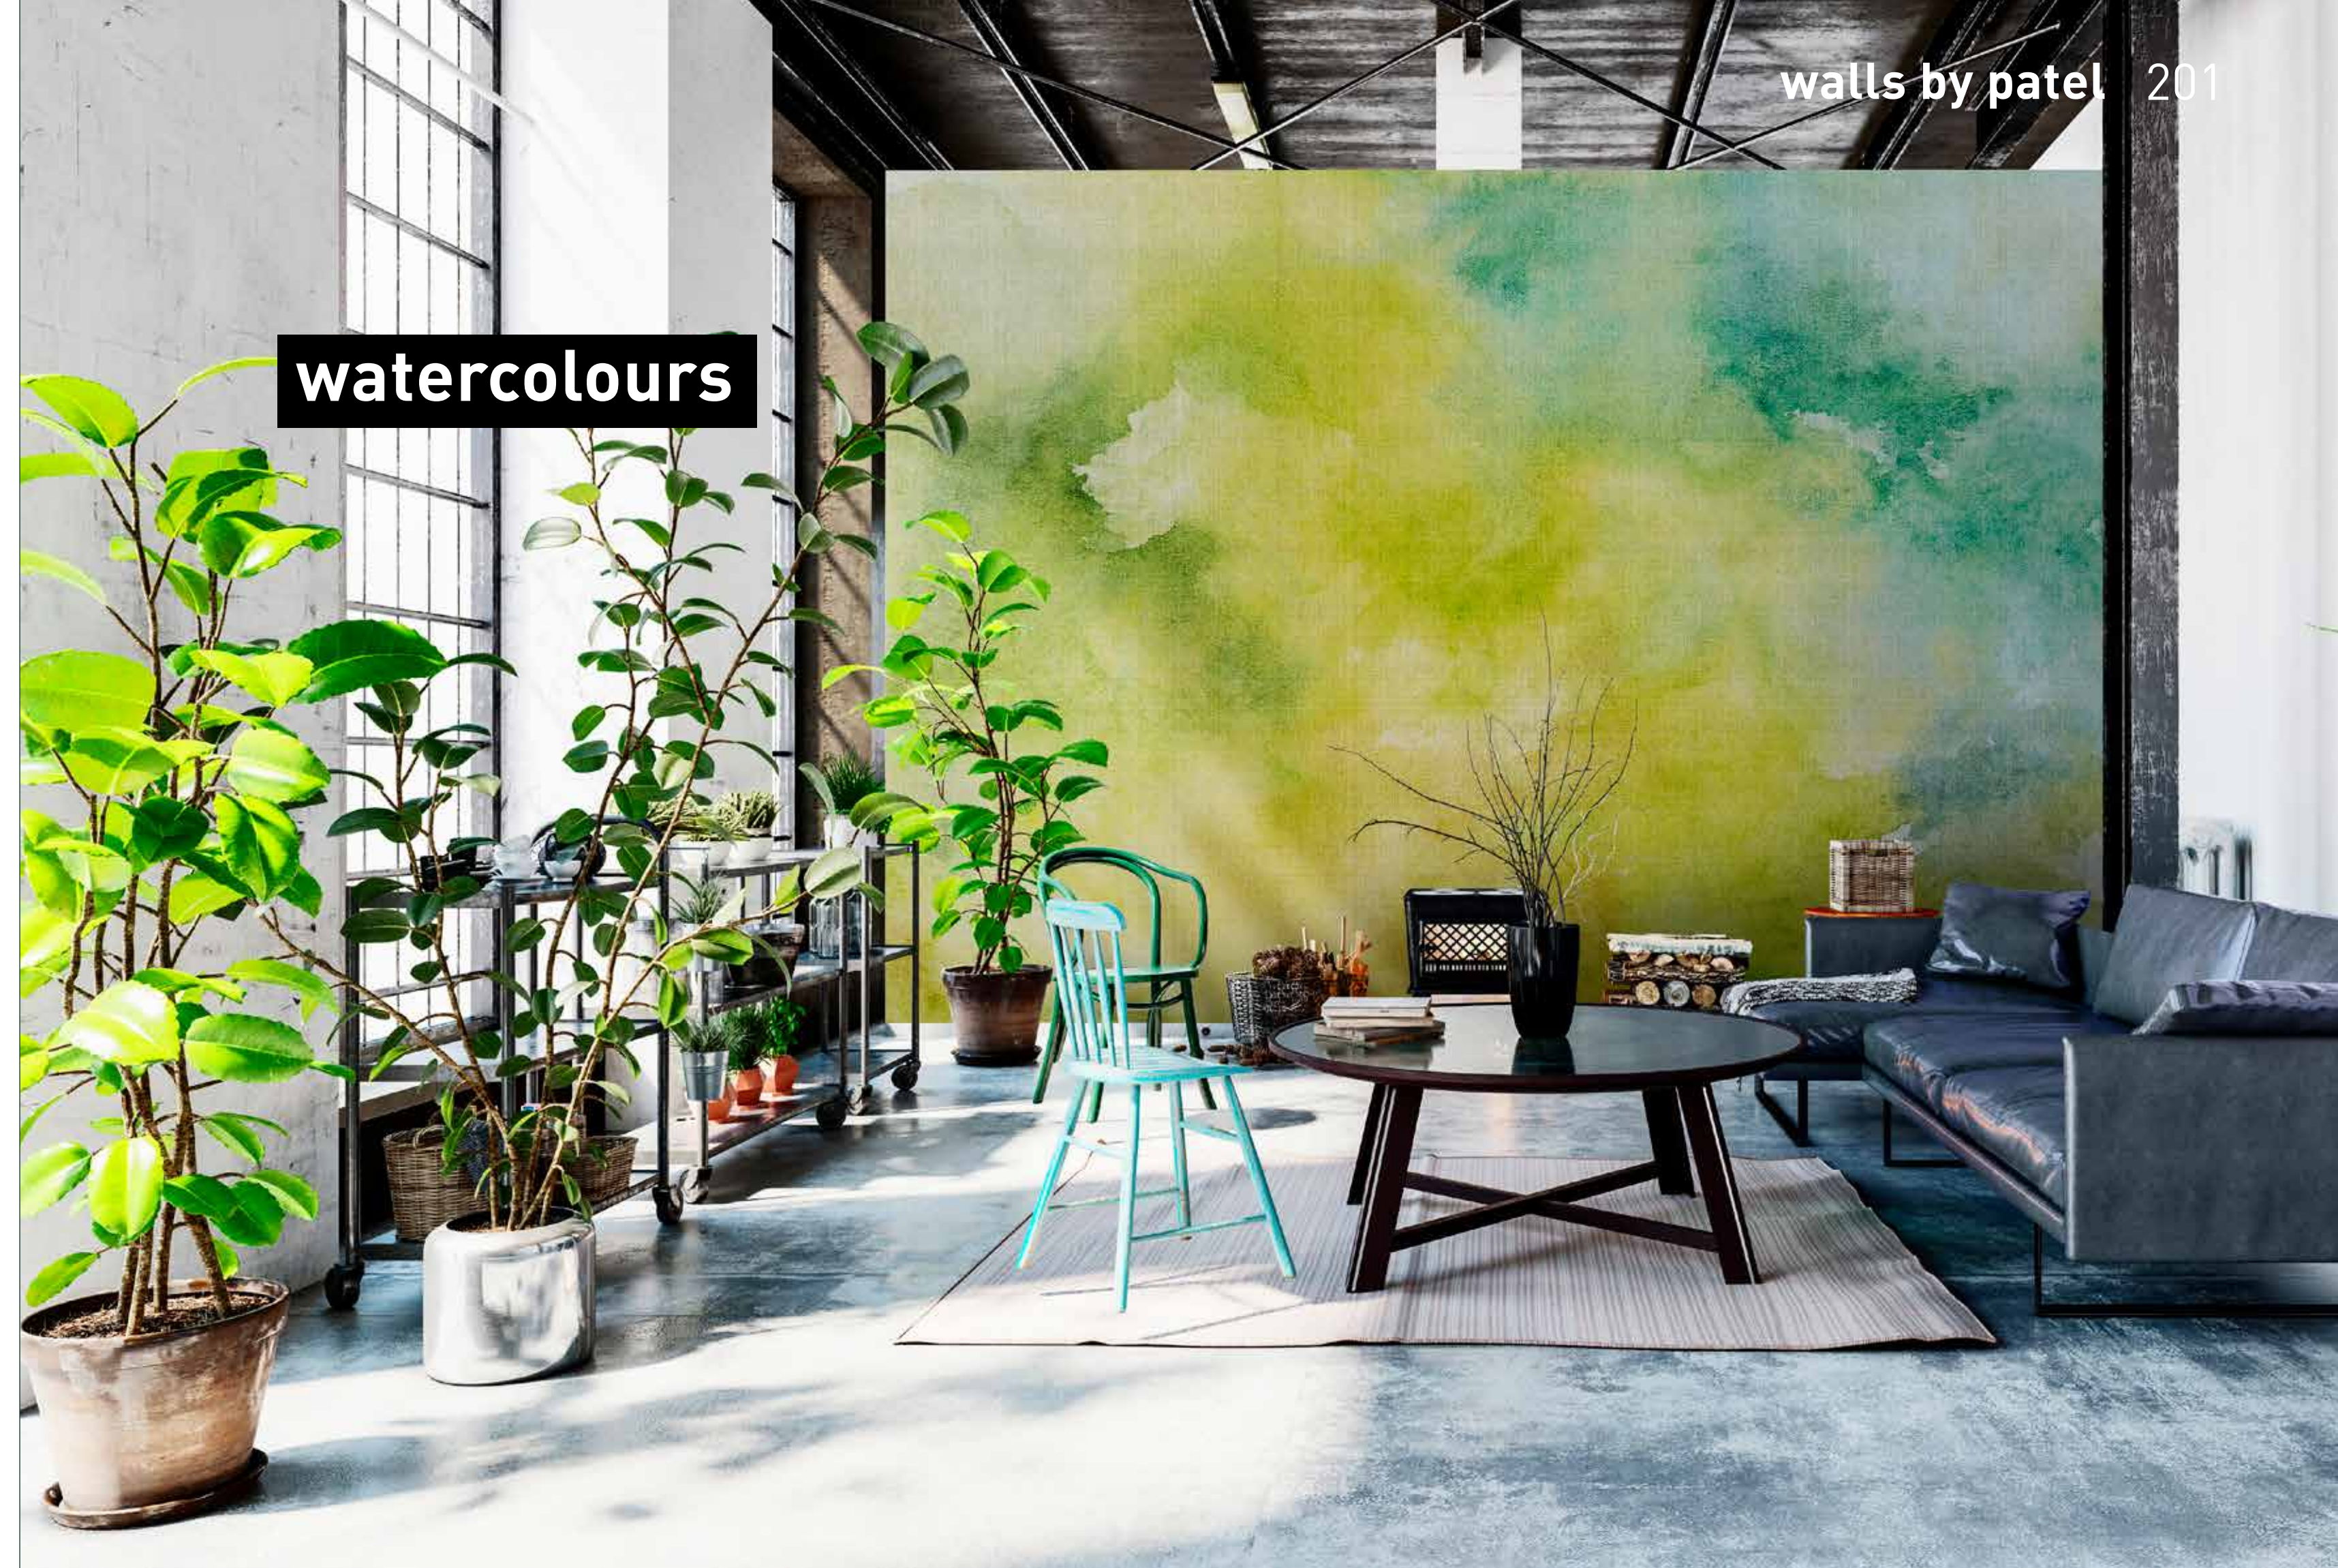

- DD114347 200 g/m² ›Vlies Premium‹
- DD114348 130 g/m² ›Vlies Matt‹
- DD114349 ›Strukturvlies Plus‹
- DD114350 200 g/m² ›Mica‹

- DD114352 200 g/m² ›Vlies Premium‹
- DD114353 130 g/m² ›Vlies Matt‹
- DD114354 ›Strukturvlies Plus‹
- DD114355 200 g/m² ›Mica‹

formate

Standard: 400 x 270 cm
Individuell: Ihr Wunschformat

bestellung

Achtstellige Motiv-Material-Nr. und ggf. die Angabe Ihres Wunschformats (Breite x Höhe)

dimensions

Standard: 400 x 270 cm
Individual: your desired format

order

Eight-digit material-motif code and your desired format when needed [width x height]

Motive mit Naturleinenstruktur
(Detailsicht s. Seite 17)
Motifs with natural linen structure
(for details see page 17)

- DD114357 200 g/m² ›Vlies Premium‹
- DD114358 130 g/m² ›Vlies Matt‹
- DD114359 ›Strukturvlies Plus‹
- DD114360 200 g/m² ›Mica‹