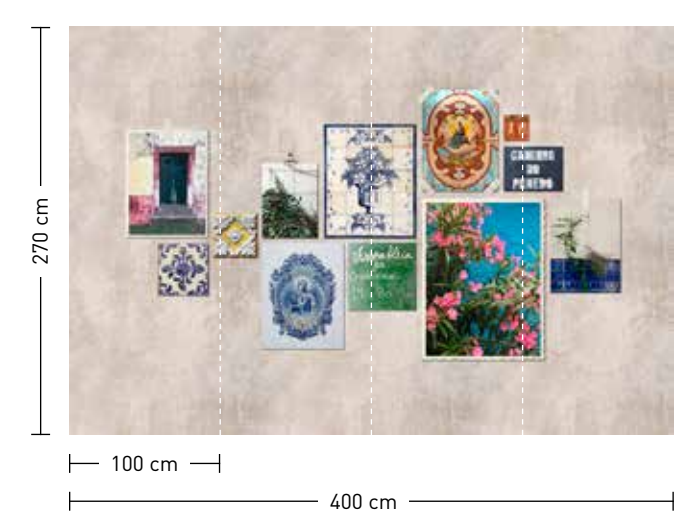

atlantic spirit 1
DD114007 200 g/m² ›Vlies Premium‹
DD114008 130 g/m² ›Vlies Matt‹
DD114009 ›Strukturvlies Plus‹
DD114010 200 g/m² ›Mica‹