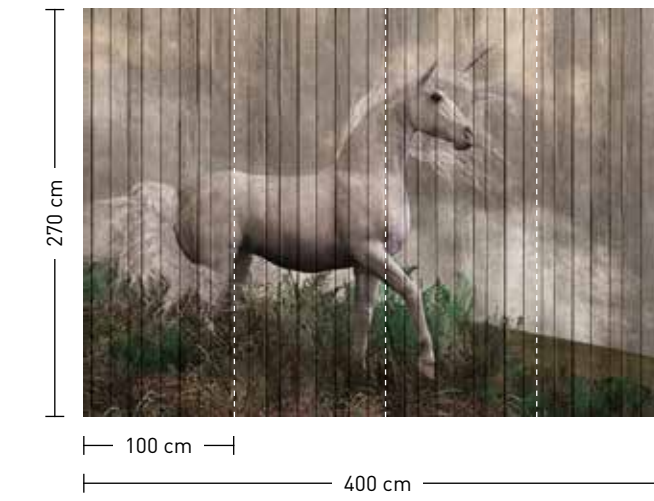

bestellung

Achtstellige Motiv-Material-Nr. und ggf. die Angabe Ihres Wunschformats (Breite x Höhe)

dimensions

Standard: 400 / 200 x 270 cm
 Individual: your desired format

order

Eight-digit material-motif code and your desired format when needed (width x height)