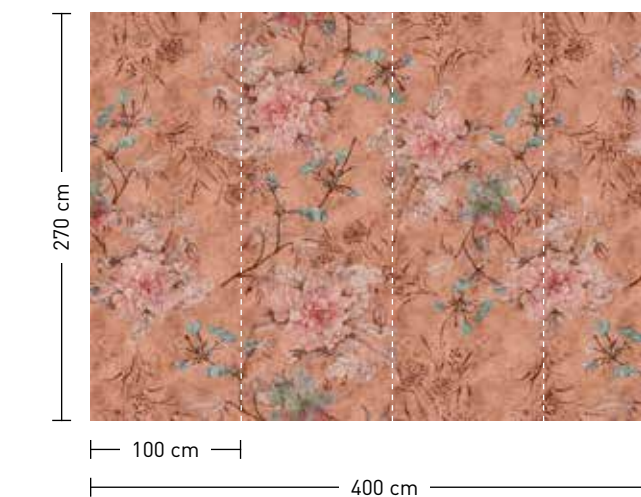

tender blossoms 3

- DD114447 200 g/m² »Vlies Premium«
- DD114448 130 g/m² »Vlies Matt«
- DD114449 »Strukturvlies Plus«
- DD114450 200 g/m² »Mica«