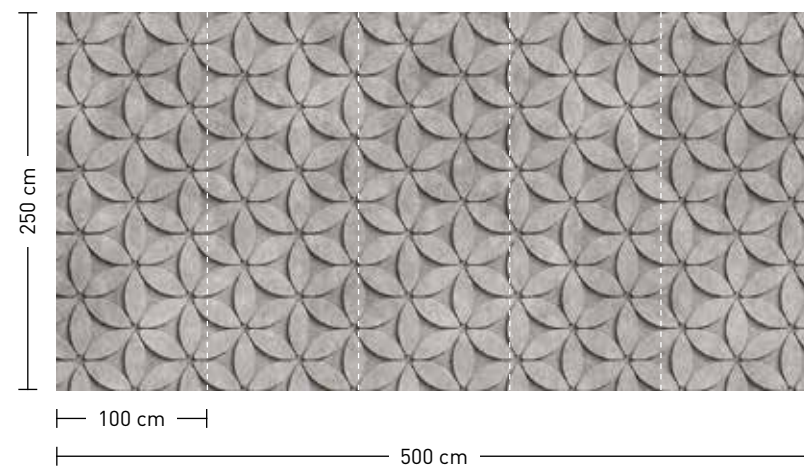

tile 1

DD113537 200 g/m² »Vlies Premium«
DD113538 130 g/m² »Vlies Matt«
DD113539 »Strukturvlies Plus«
DD113540 200 g/m² »Mica«