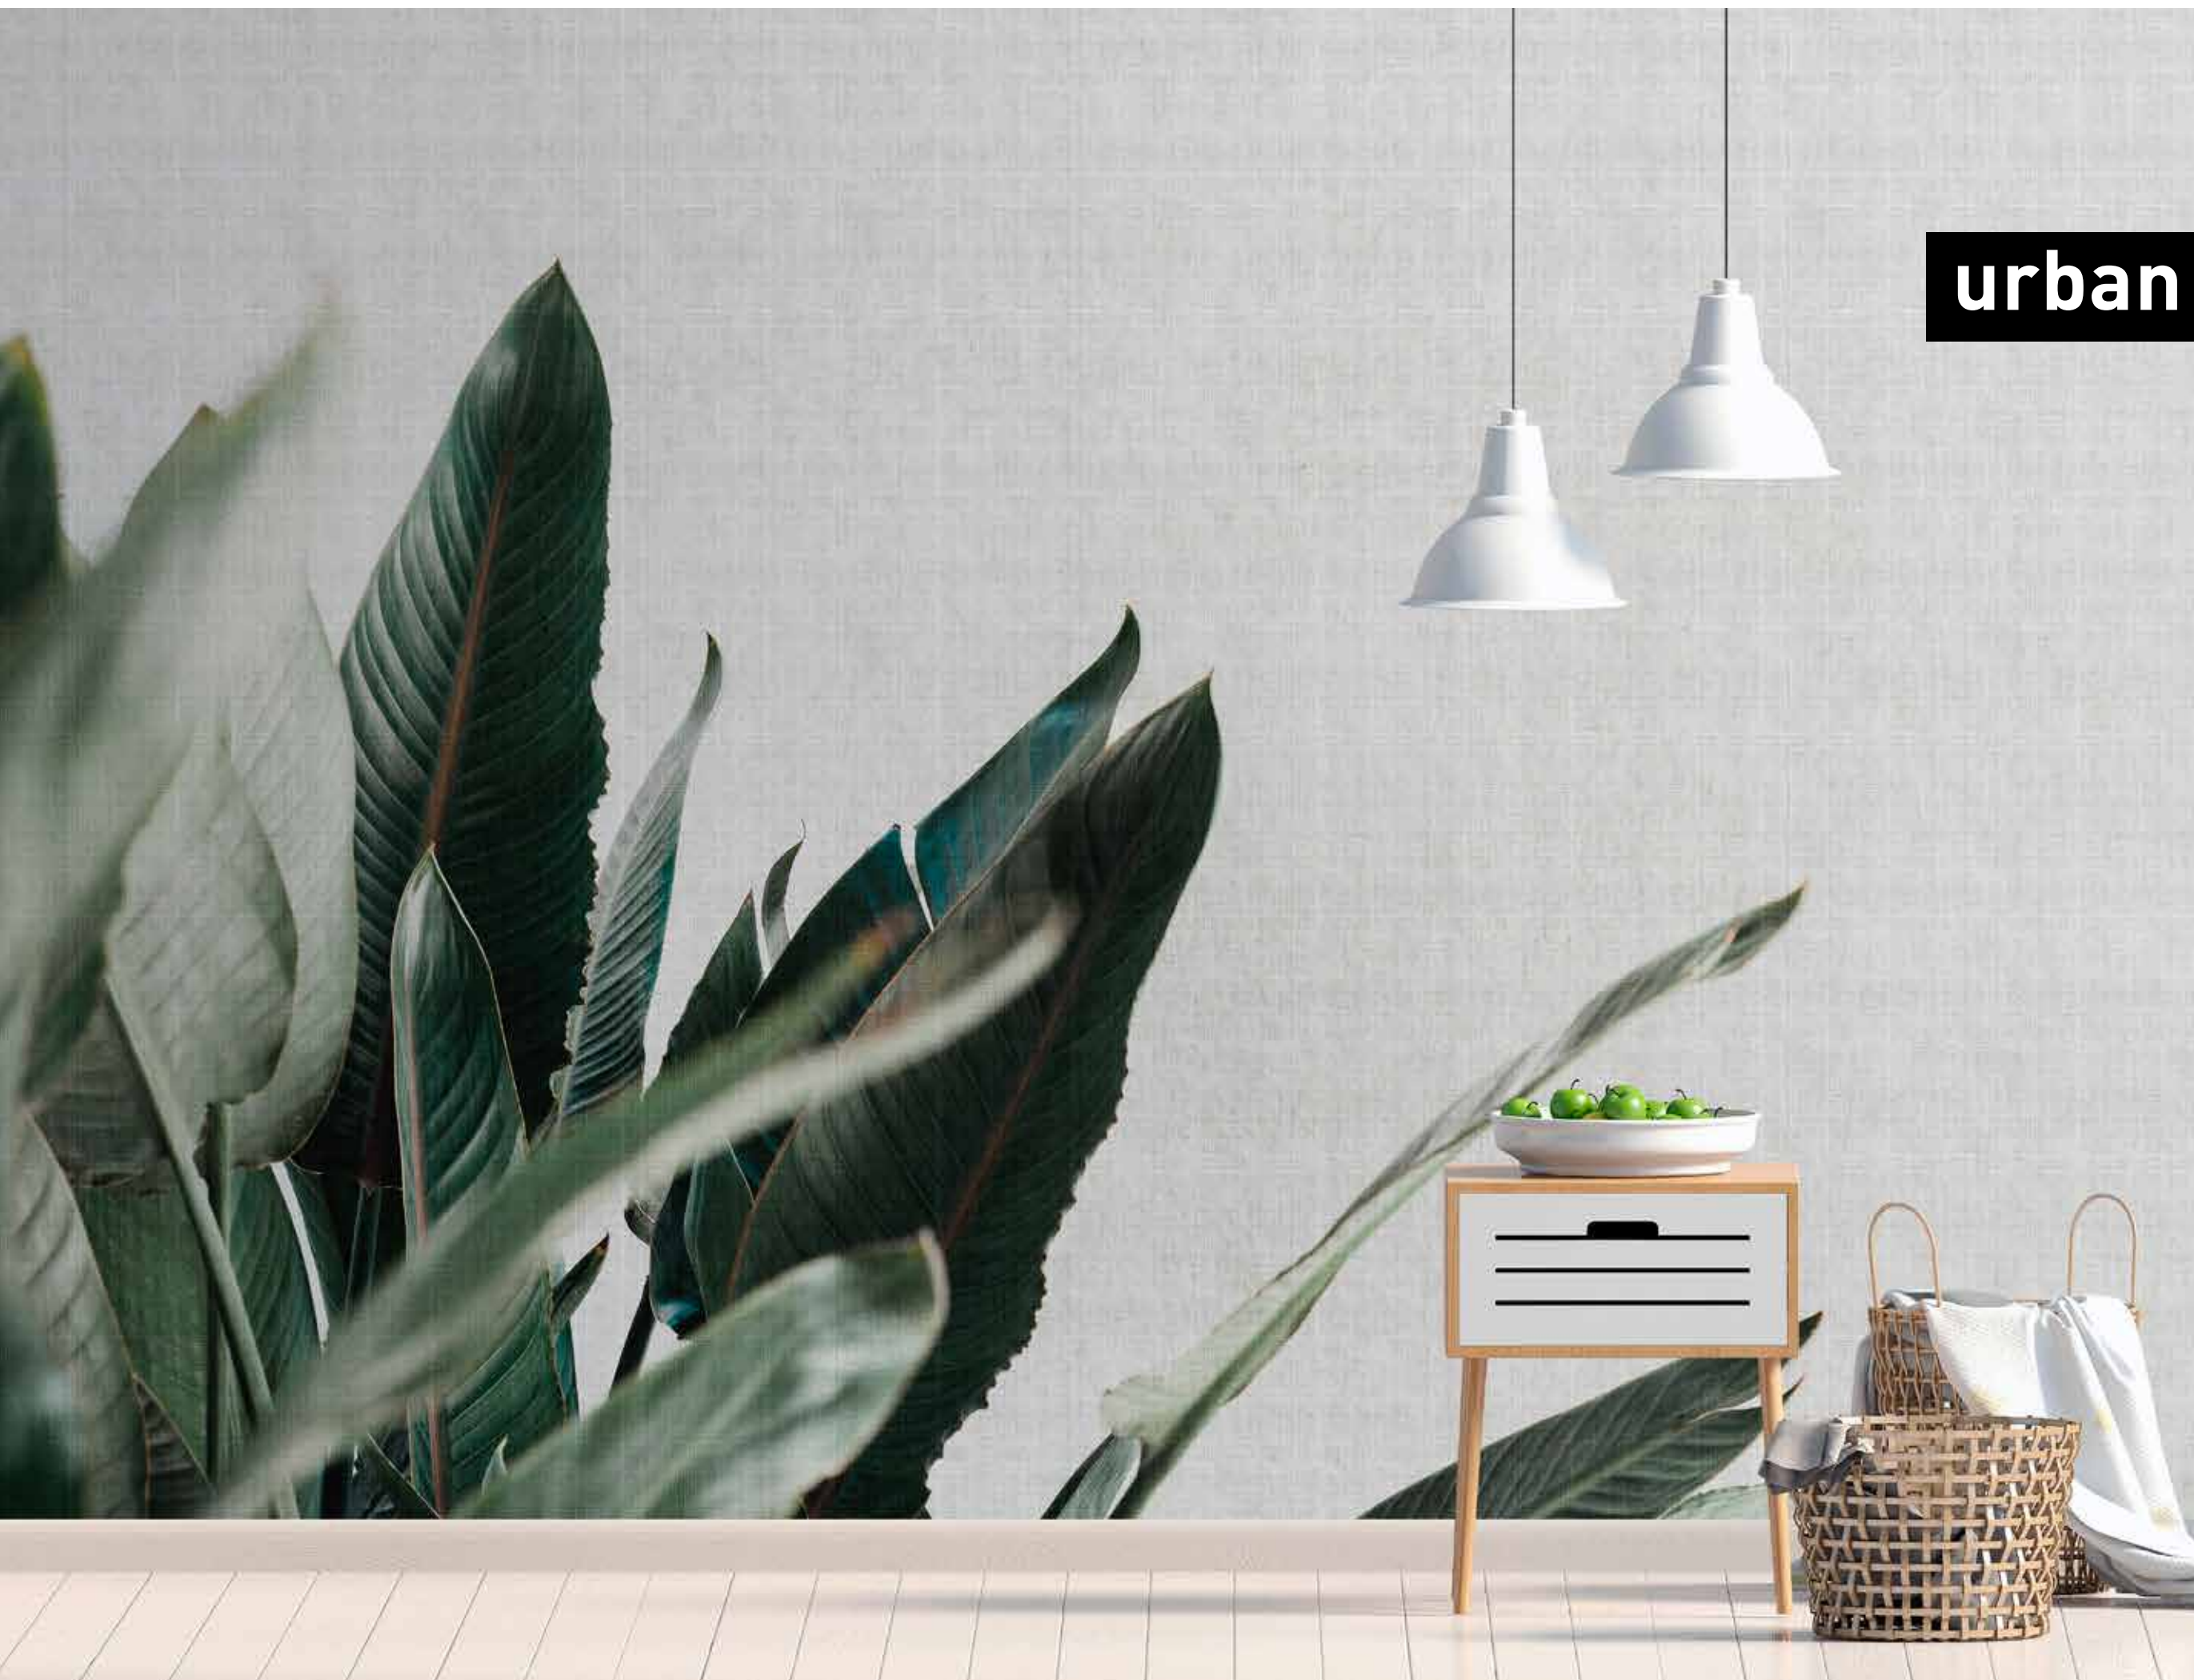

urban jungle

Motive mit Naturleinenstruktur
(Detailsicht s. Seite 17)
Motifs with natural linen structure
(for details see page 17)

formate

Standard: 400 x 270 cm
Individuell: Ihr Wunschformat

bestellung

Achtstellige Motiv-Material-Nr.
und ggf. die Angabe Ihres
Wunschformats (Breite x Höhe)

dimensions

Standard: 400 x 270 cm
Individual: your desired format

order

Eight-digit material-motif code
and your desired format when
needed (width x height)