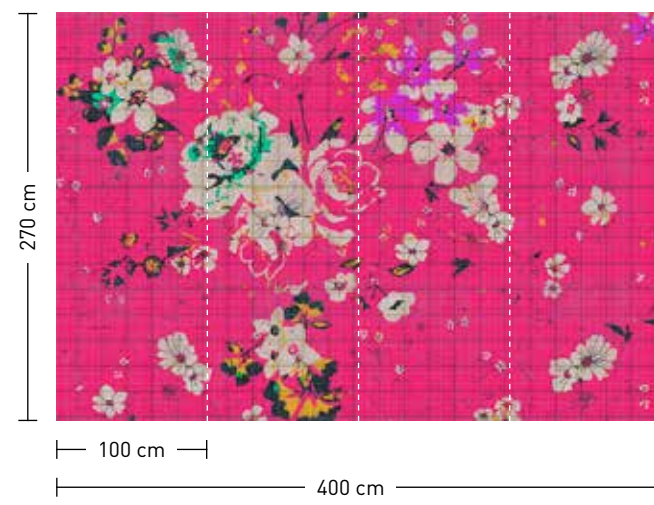

flower plaid 2
DD113827 200 g/m² ›Vlies Premium‹
DD113828 130 g/m² ›Vlies Matt‹
DD113829 ›Strukturvlies Plus‹
DD113830 200 g/m² ›Mica‹