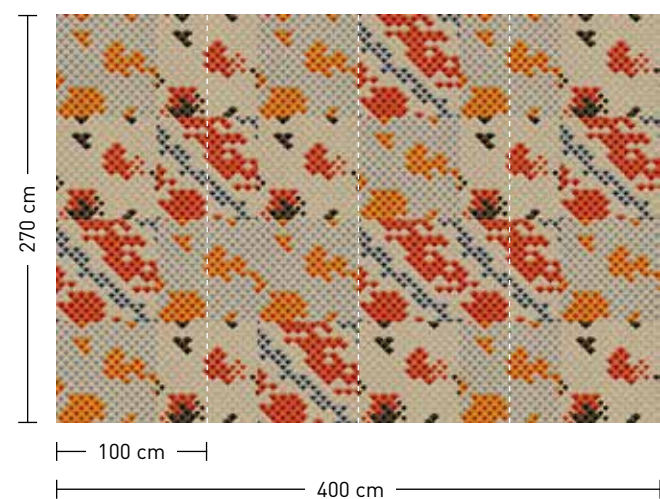

koi 3

DD113427 200 g/m² ›Vlies Premium‹
DD113428 130 g/m² ›Vlies Matt‹
DD113429 ›Strukturvlies Plus‹
DD113430 200 g/m² ›Mica‹