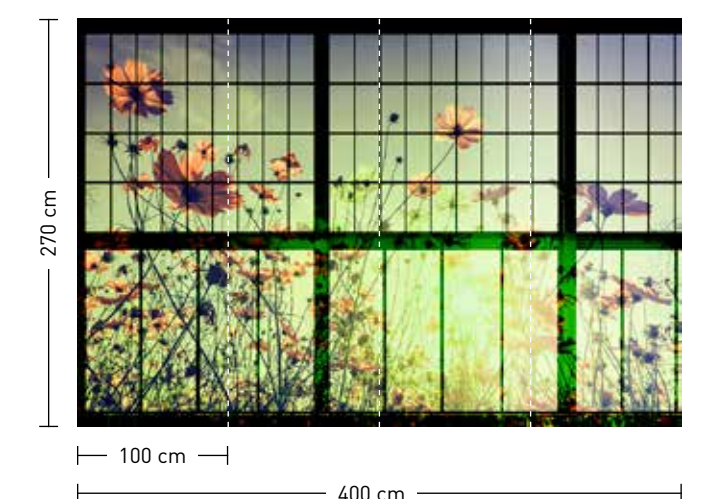

meadow 2

- DD113752 200 g/m² »Vlies Premium«
- DD113753 130 g/m² »Vlies Matt«
- DD113754 »Strukturvlies Plus«
- DD113755 200 g/m² »Mica«