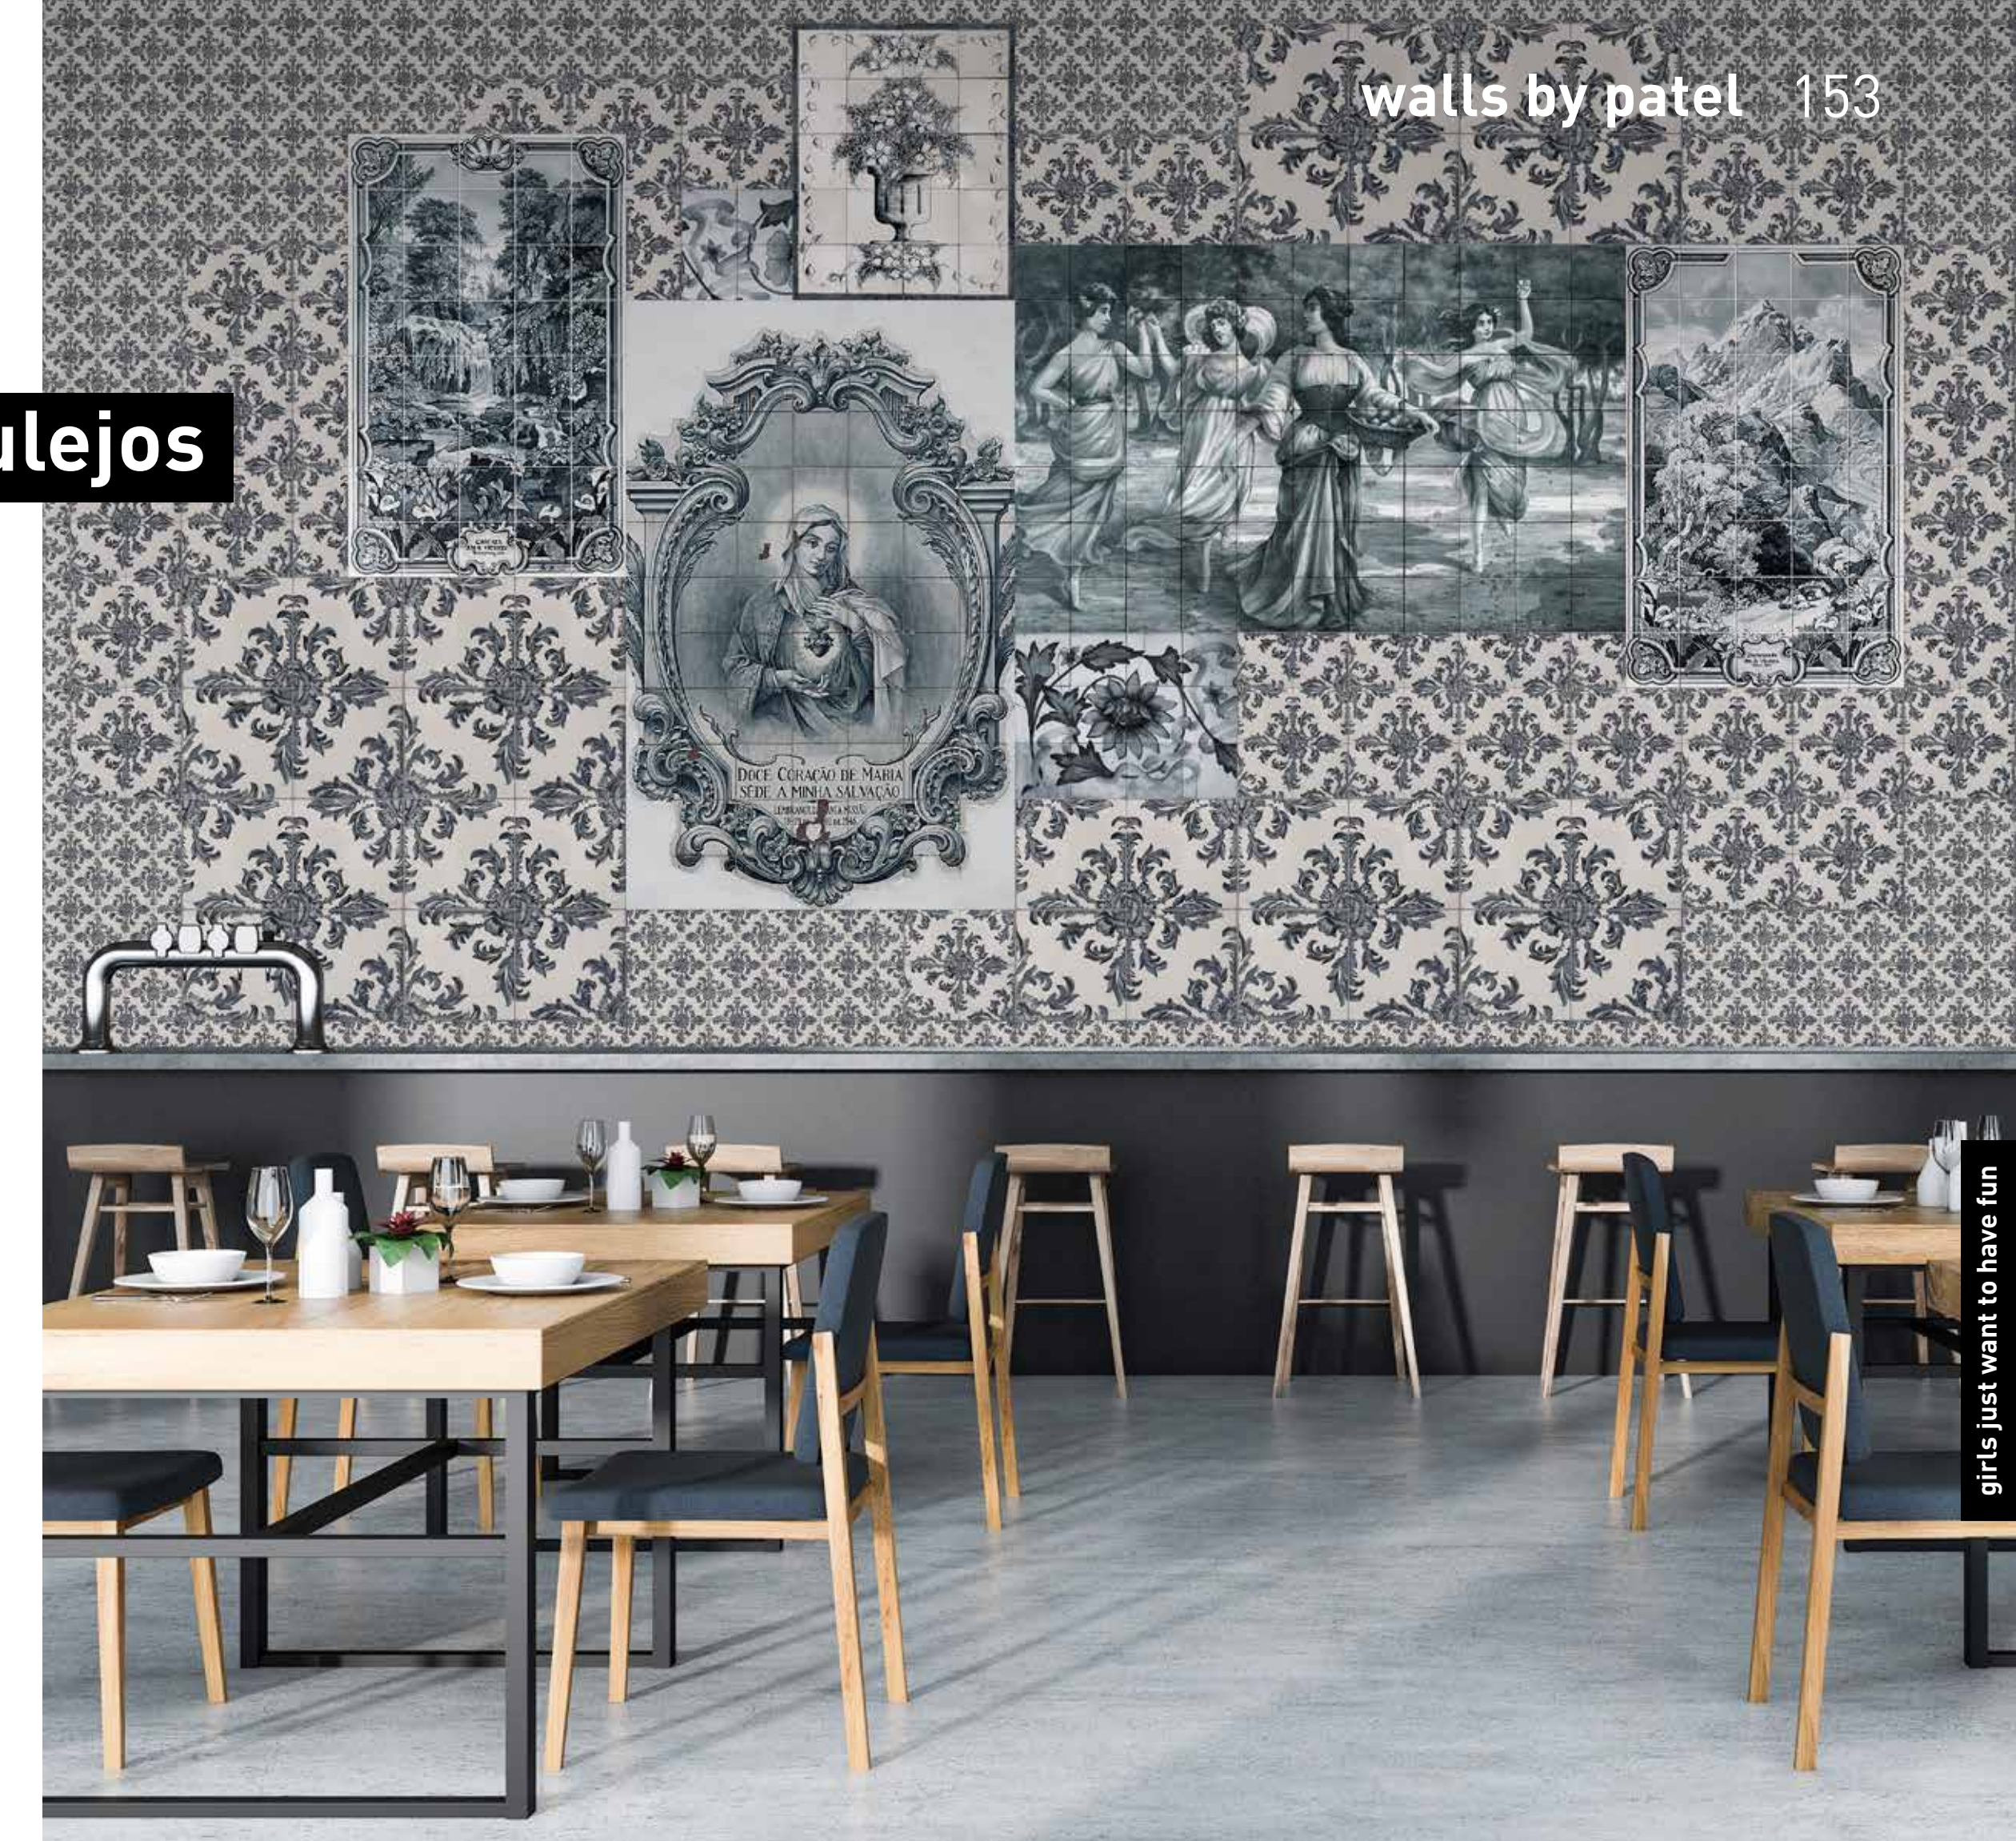

azulejos

azulejos 3
DD114027 200 g/m² ›Vlies Premium‹
DD114028 130 g/m² ›Vlies Matt‹
DD114029 ›Strukturvlies Plus‹
DD114030 200 g/m² ›Mica‹

formate
Standard: 500 / 200 x 270 cm
Individuell: Ihr Wunschformat

bestellung
Achtstellige Motiv-Material-Nr.
und ggf. die Angabe Ihres
Wunschformats (Breite x Höhe)

dimensions
Standard: 500 / 200 x 270 cm
Individual: your desired format

order
Eight-digit material-motif code
and your desired format when
needed (width x height)

girls just want to have fun