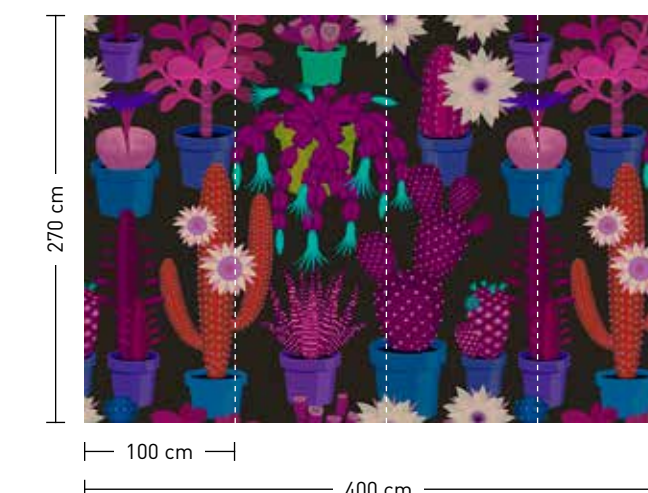

cactus garden 1
DD114142 200 g/m² ›Vlies Premium‹
DD114143 130 g/m² ›Vlies Matt‹
DD114144 ›Strukturvlies Plus‹
DD114145 200 g/m² ›Mica‹