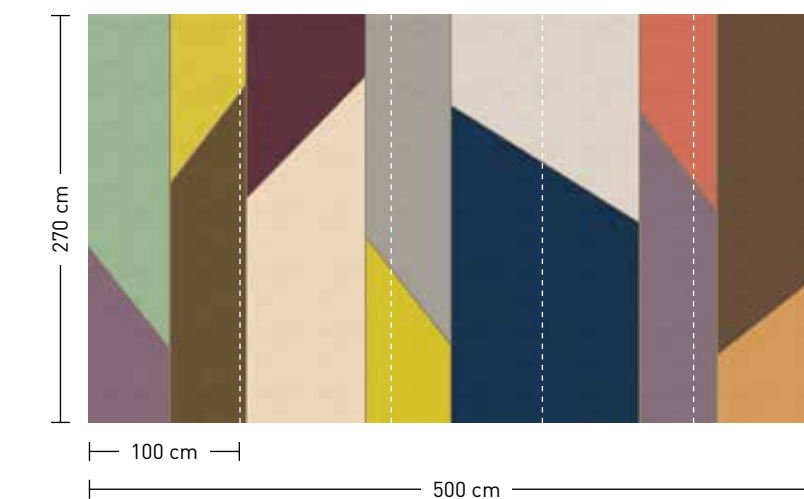

geometry 4

DD114527 200 g/m² ›Vlies Premium‹
DD114528 130 g/m² ›Vlies Matt‹
DD114529 ›Strukturvlies Plus‹
DD114530 200 g/m² ›Mica‹