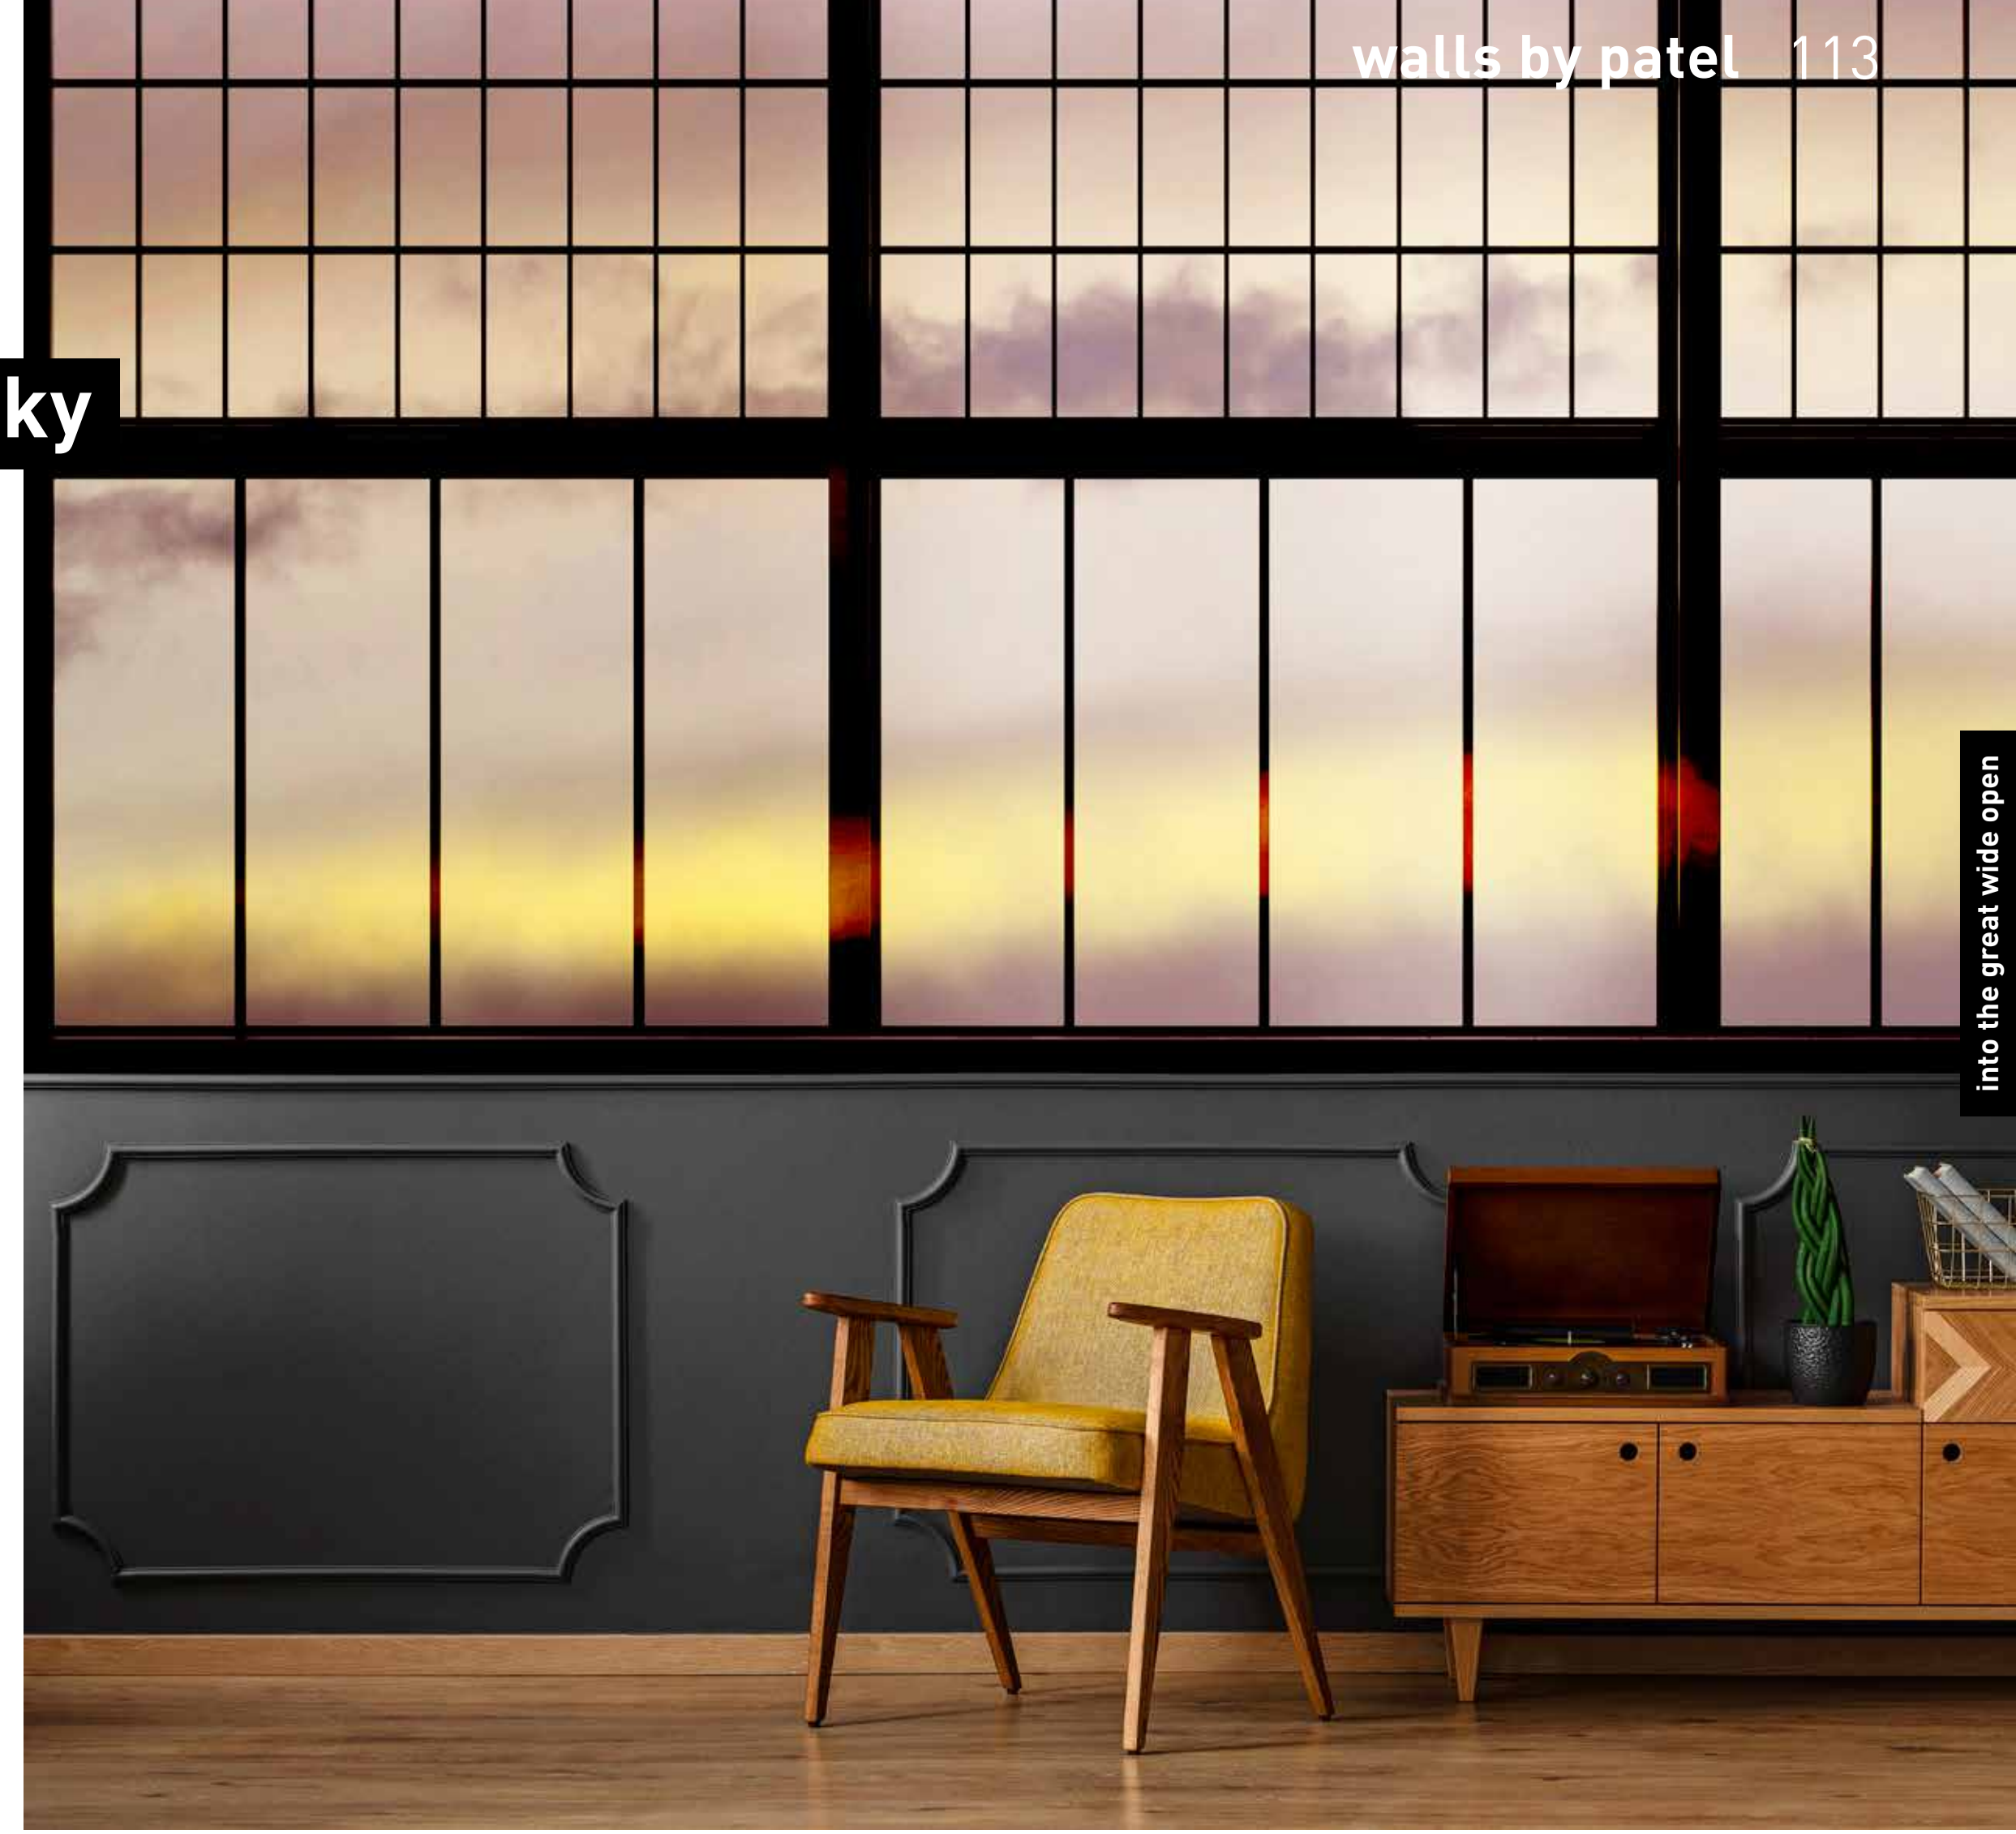

sky

into the great wide open

formate

Standard: 400 x 270 cm
Individuell: Ihr Wunschformat

bestellung

Achtstellige Motiv-Material-Nr. und ggf. die Angabe Ihres Wunschformats (Breite x Höhe)

dimensions

Standard: 400 x 270 cm
Individual: your desired format

order

Eight-digit material-motif code and your desired format when needed (width x height)