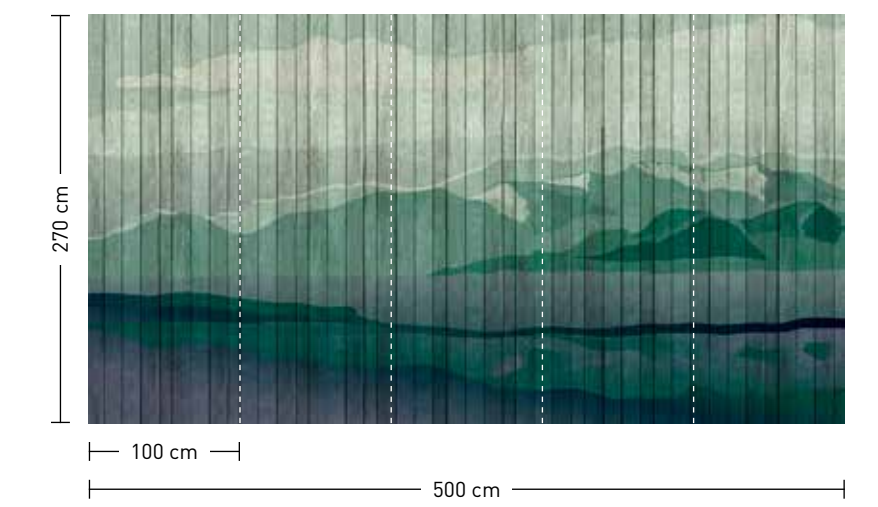

mountains 3

- DD113722 200 g/m² ›Vlies Premium‹
- DD113723 130 g/m² ›Vlies Matt‹
- DD113724 ›Strukturvlies Plus‹
- DD113725 200 g/m² ›Mica‹