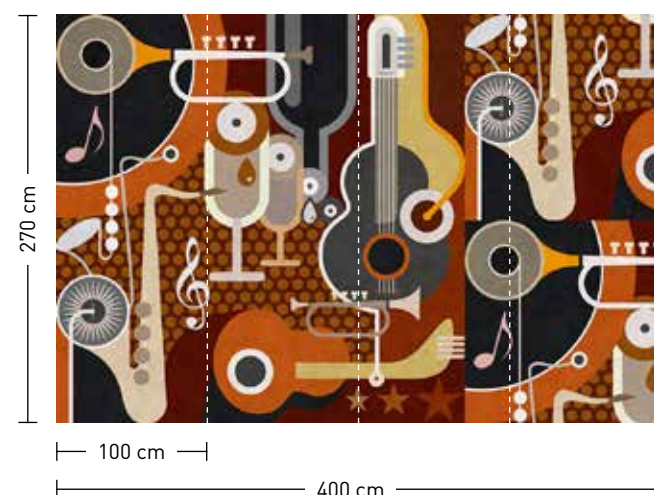

wall of sound 1

DD113332 200 g/m² ›Vlies Premium‹
DD113333 130 g/m² ›Vlies Matt‹
DD113334 ›Strukturvlies Plus‹
DD113335 200 g/m² ›Mica‹

S¹

Motive mit Betonstruktur
(Detailansicht s. Seite 17)
Motifs with concrete structure
(for details see page 17)