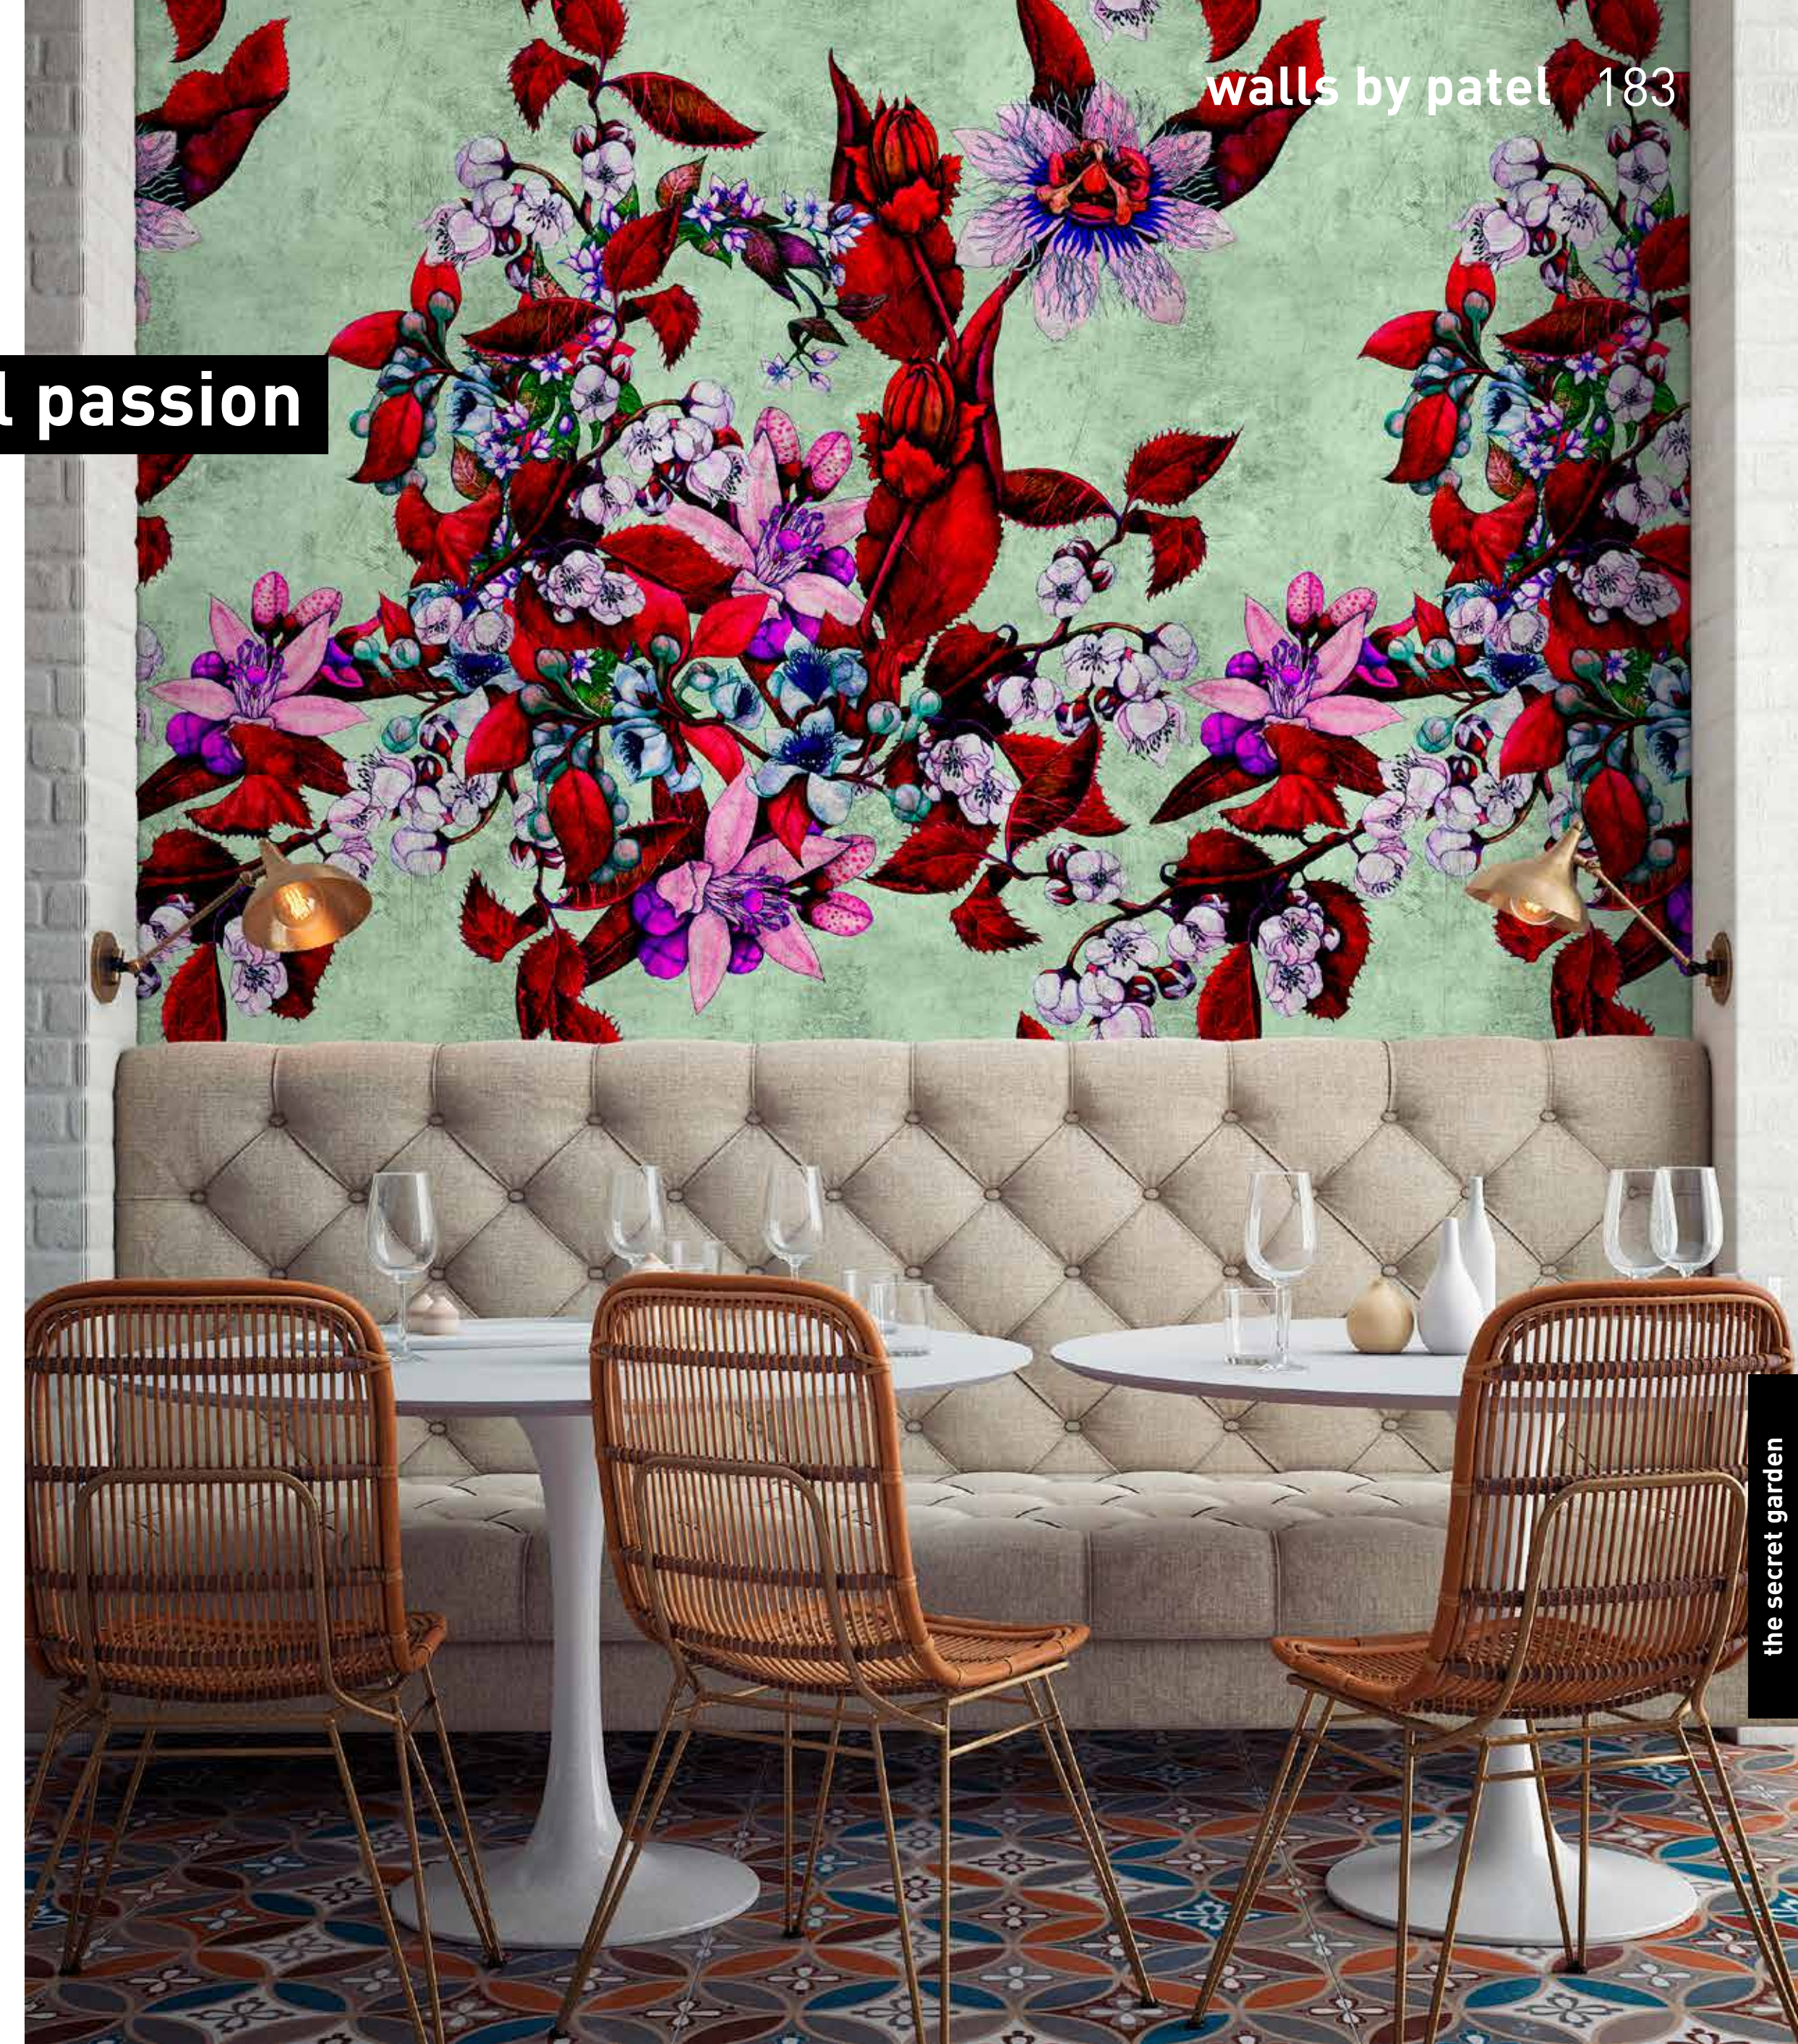

tropical passion

formate
Standard: 400 x 270 cm
Individuell: Ihr Wunschformat

bestellung
Achtstellige Motiv-Material-Nr. und ggf. die Angabe Ihres Wunschformats (Breite x Höhe)

dimensions
Standard: 400 x 270 cm
Individual: your desired format

order
Eight-digit material-motif code and your desired format when needed (width x height)

Rapportierfähige Designs: in Breite und Höhe endlos erweiterbar
Repeatable designs: endlessly extendable in width and height

Motive mit zerkratzter Steinstruktur [Detailsansicht s. Seite 17]
Motifs with scratched stone structure (for details see page 17)