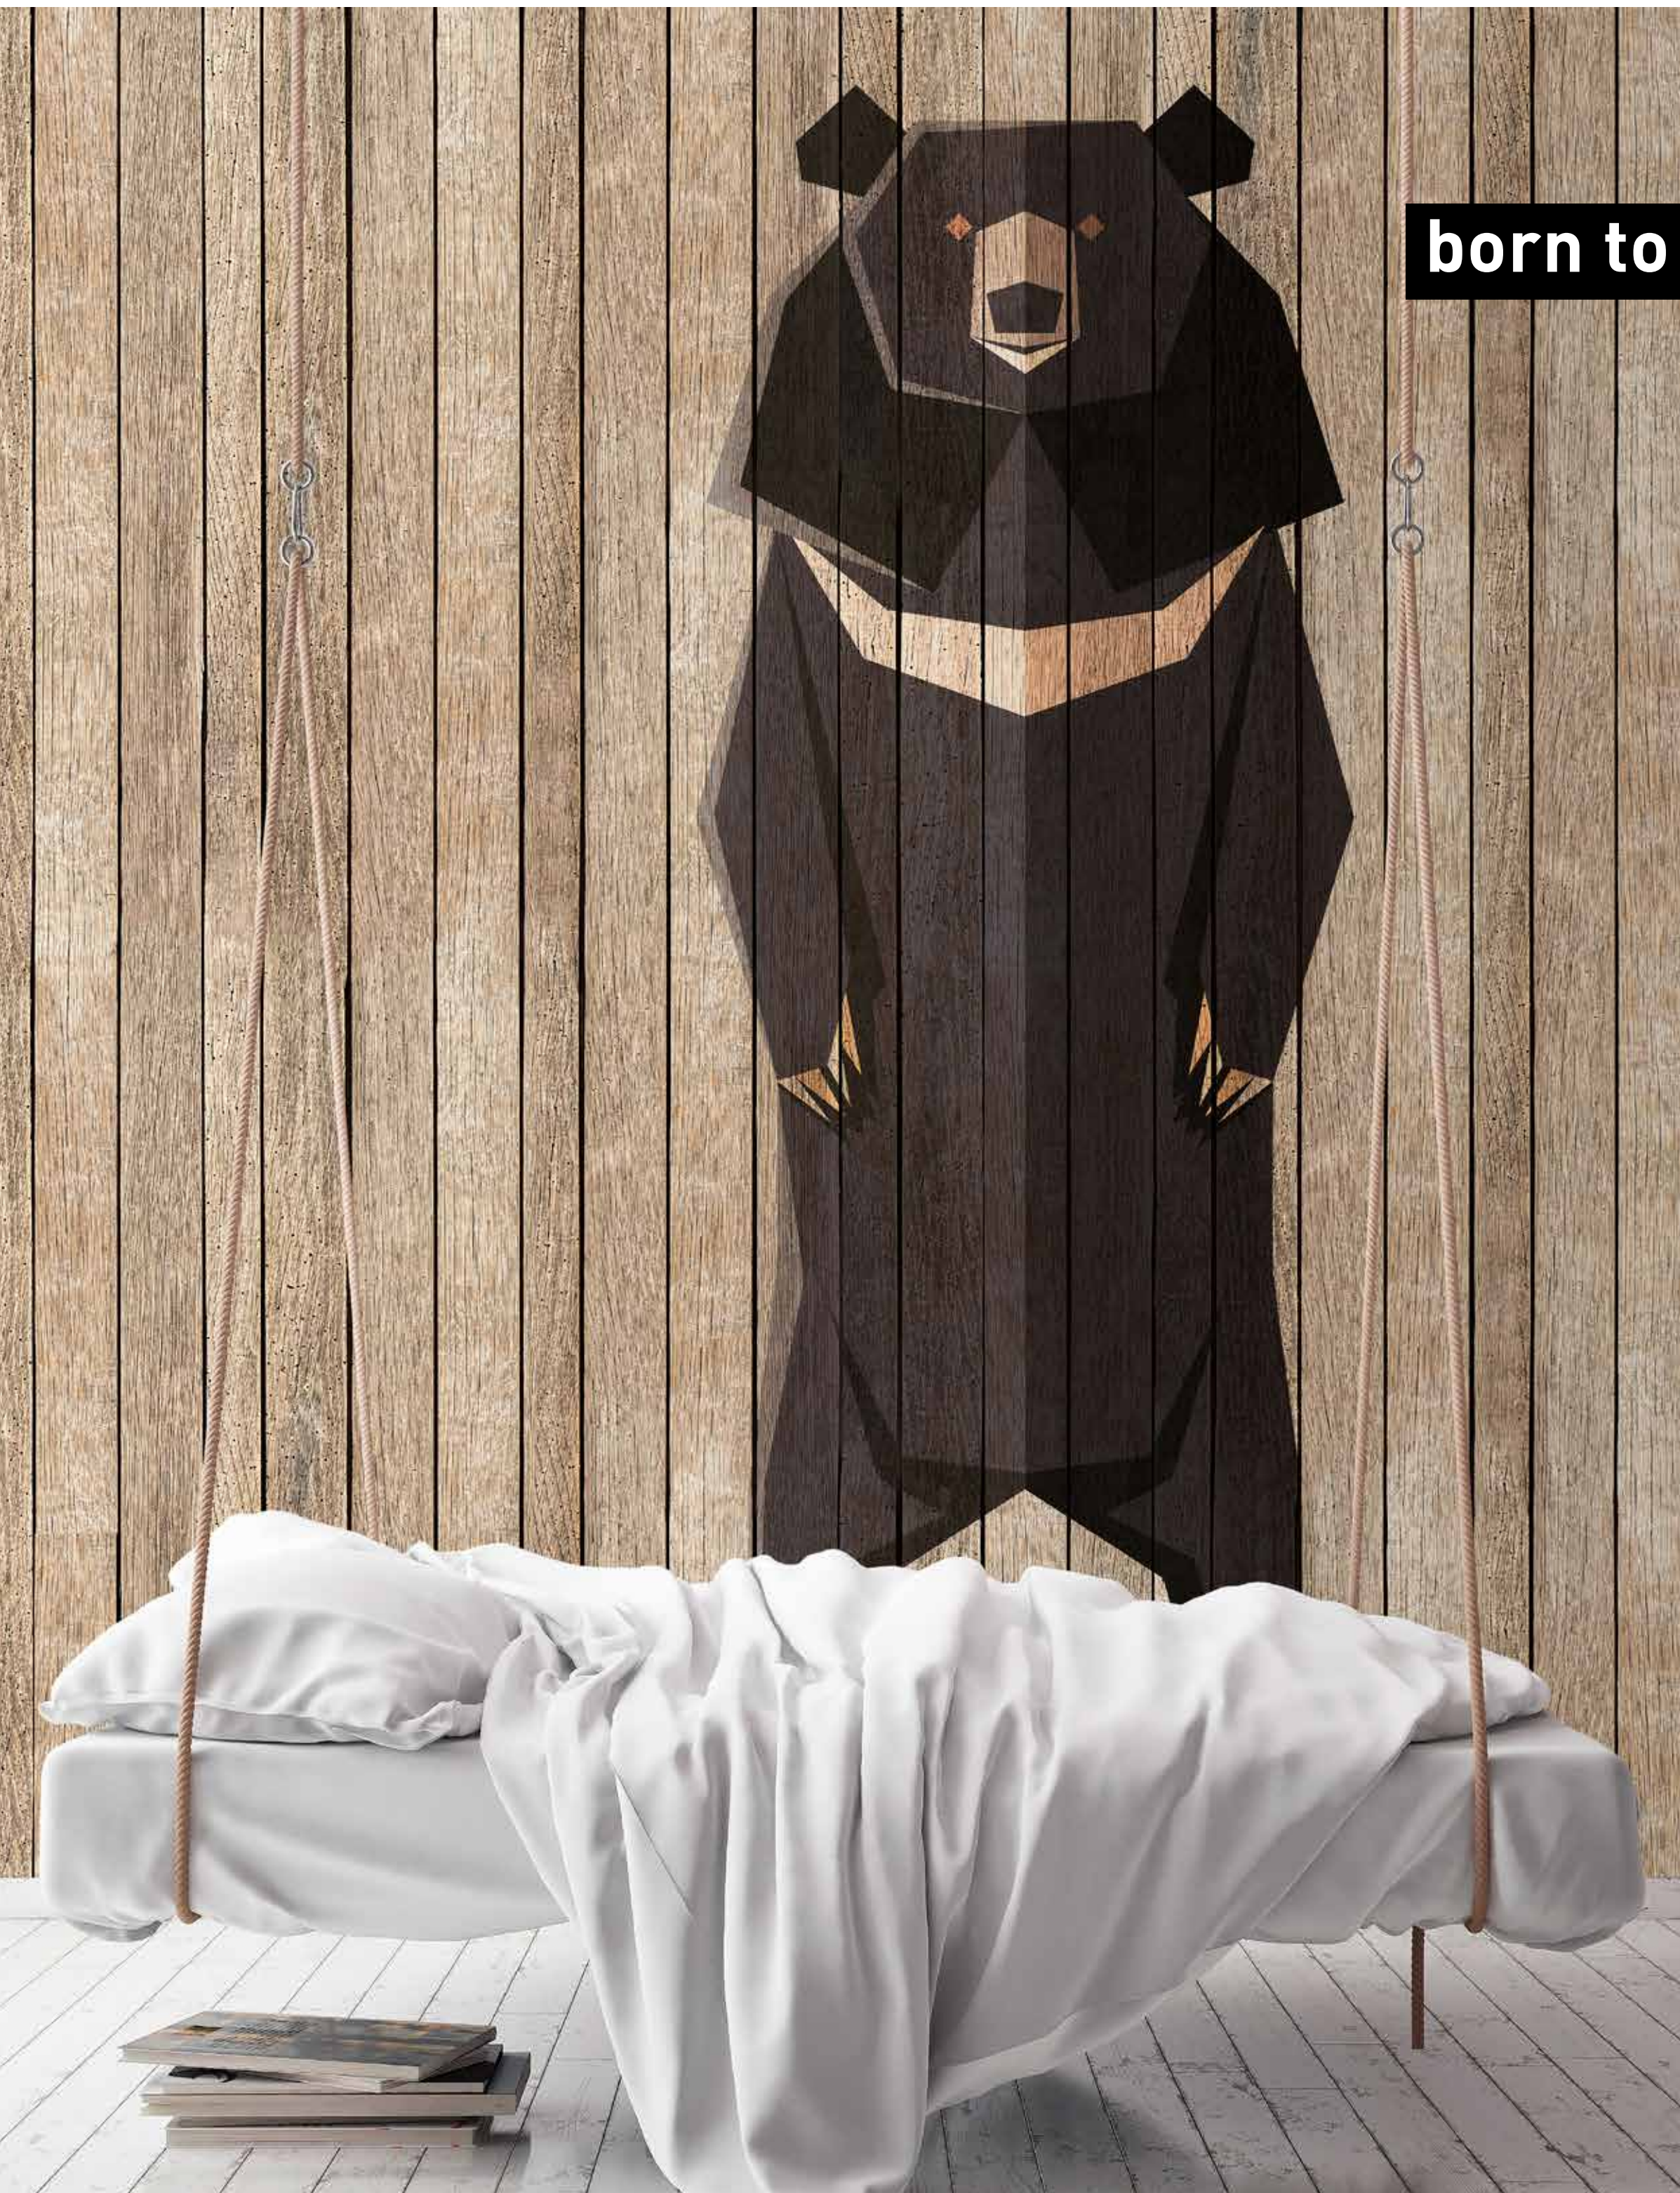

born to be wild

born to be wild 1

- DD113397 200 g/m² »Vlies Premium«
- DD113398 130 g/m² »Vlies Matt«
- DD113399 »Strukturvlies Plus«
- DD113400 200 g/m² »Mica«