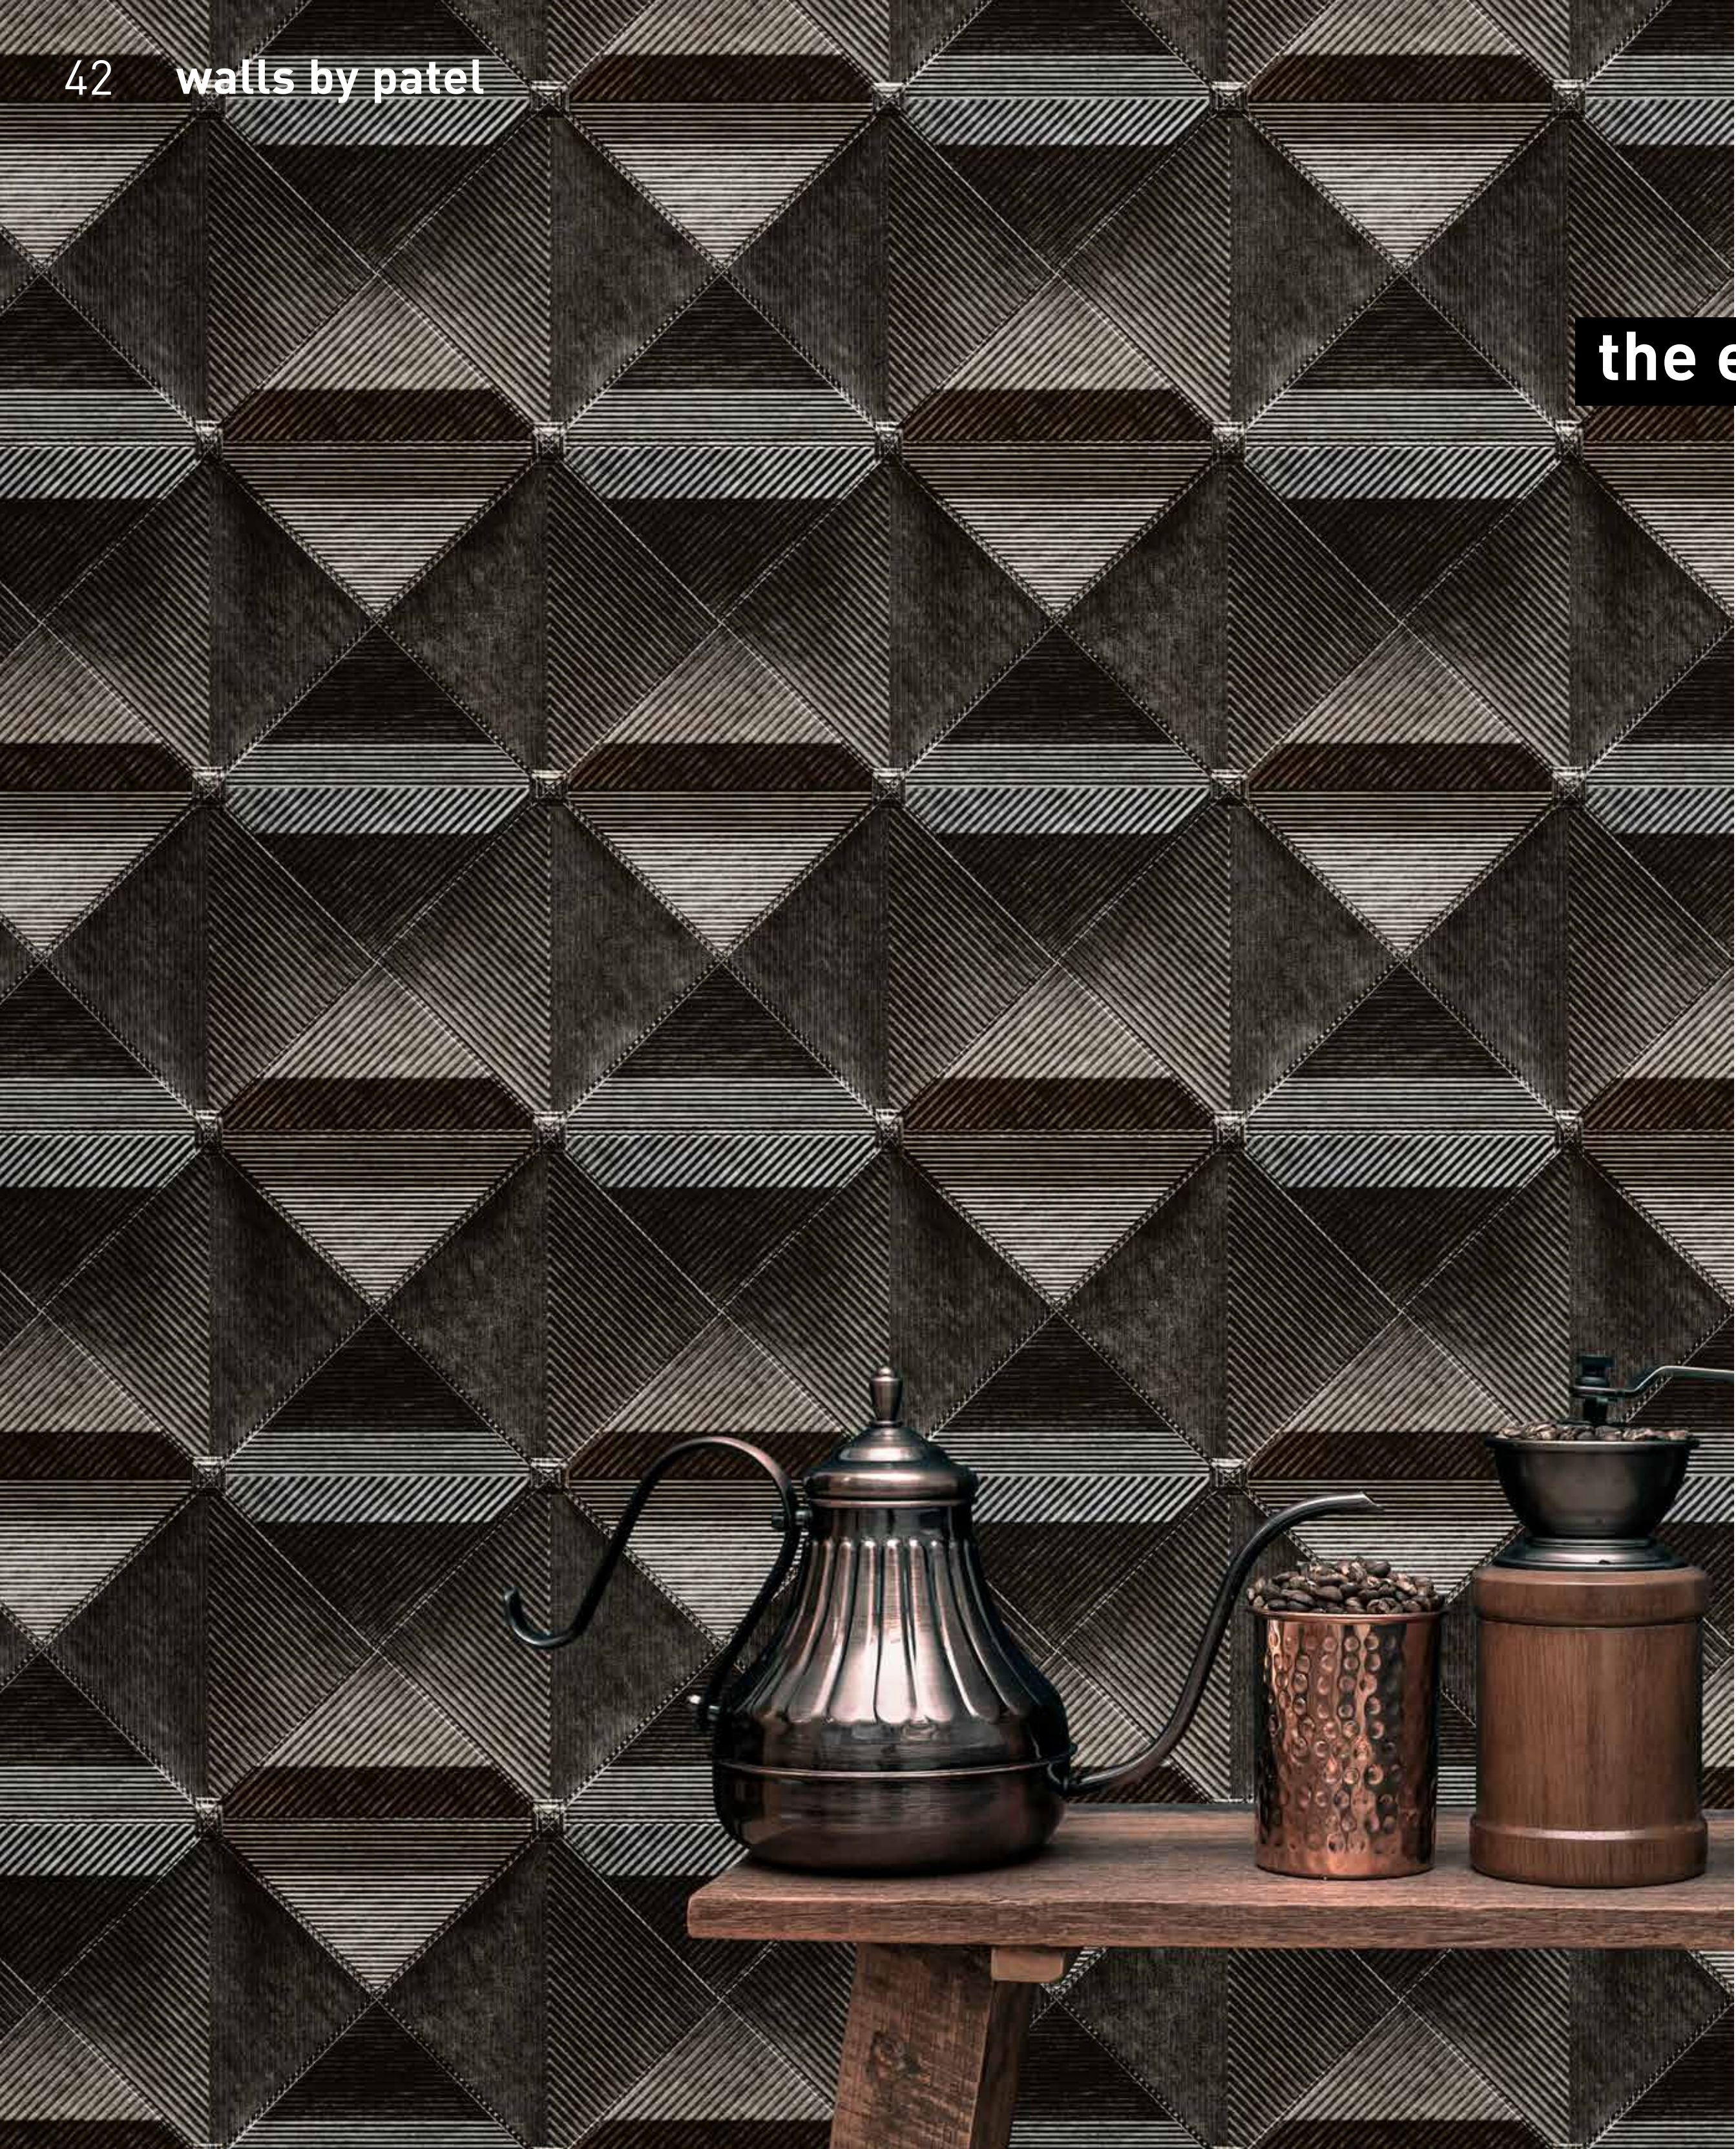

the edge

Rapportierfähige Designs:
in Breite und Höhe endlos
erweiterbar
Repeatable designs:
endlessly extendable in width
and height

formate

Standard: 400 x 270 cm
Individuell: Ihr Wunschformat

bestellung

Achtstellige Motiv-Material-Nr.
und ggf. die Angabe Ihres
Wunschformats (Breite x Höhe)

dimensions

Standard: 400 x 270 cm
Individual: your desired format

order

Eight-digit material-motif code
and your desired format when
needed (width x height)

the edge 1

- DD113347 200 g/m² ›Vlies Premium‹
- DD113348 130 g/m² ›Vlies Matt‹
- DD113349 ›Strukturvlies Plus‹
- DD113350 200 g/m² ›Mica‹

the edge 2

- DD113352 200 g/m² ›Vlies Premium‹
- DD113353 130 g/m² ›Vlies Matt‹
- DD113354 ›Strukturvlies Plus‹
- DD113355 200 g/m² ›Mica‹