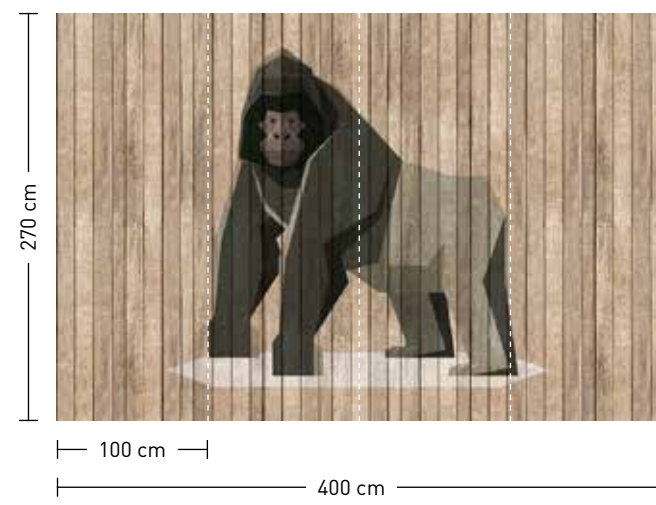

bestellung

Achtstellige Motiv-Material-Nr. und ggf. die Angabe Ihres Wunschformats (Breite x Höhe)

dimensions

Standard: 400 x 270 cm
 Individual: your desired format

order

Eight-digit material-motif code and your desired format when needed (width x height)