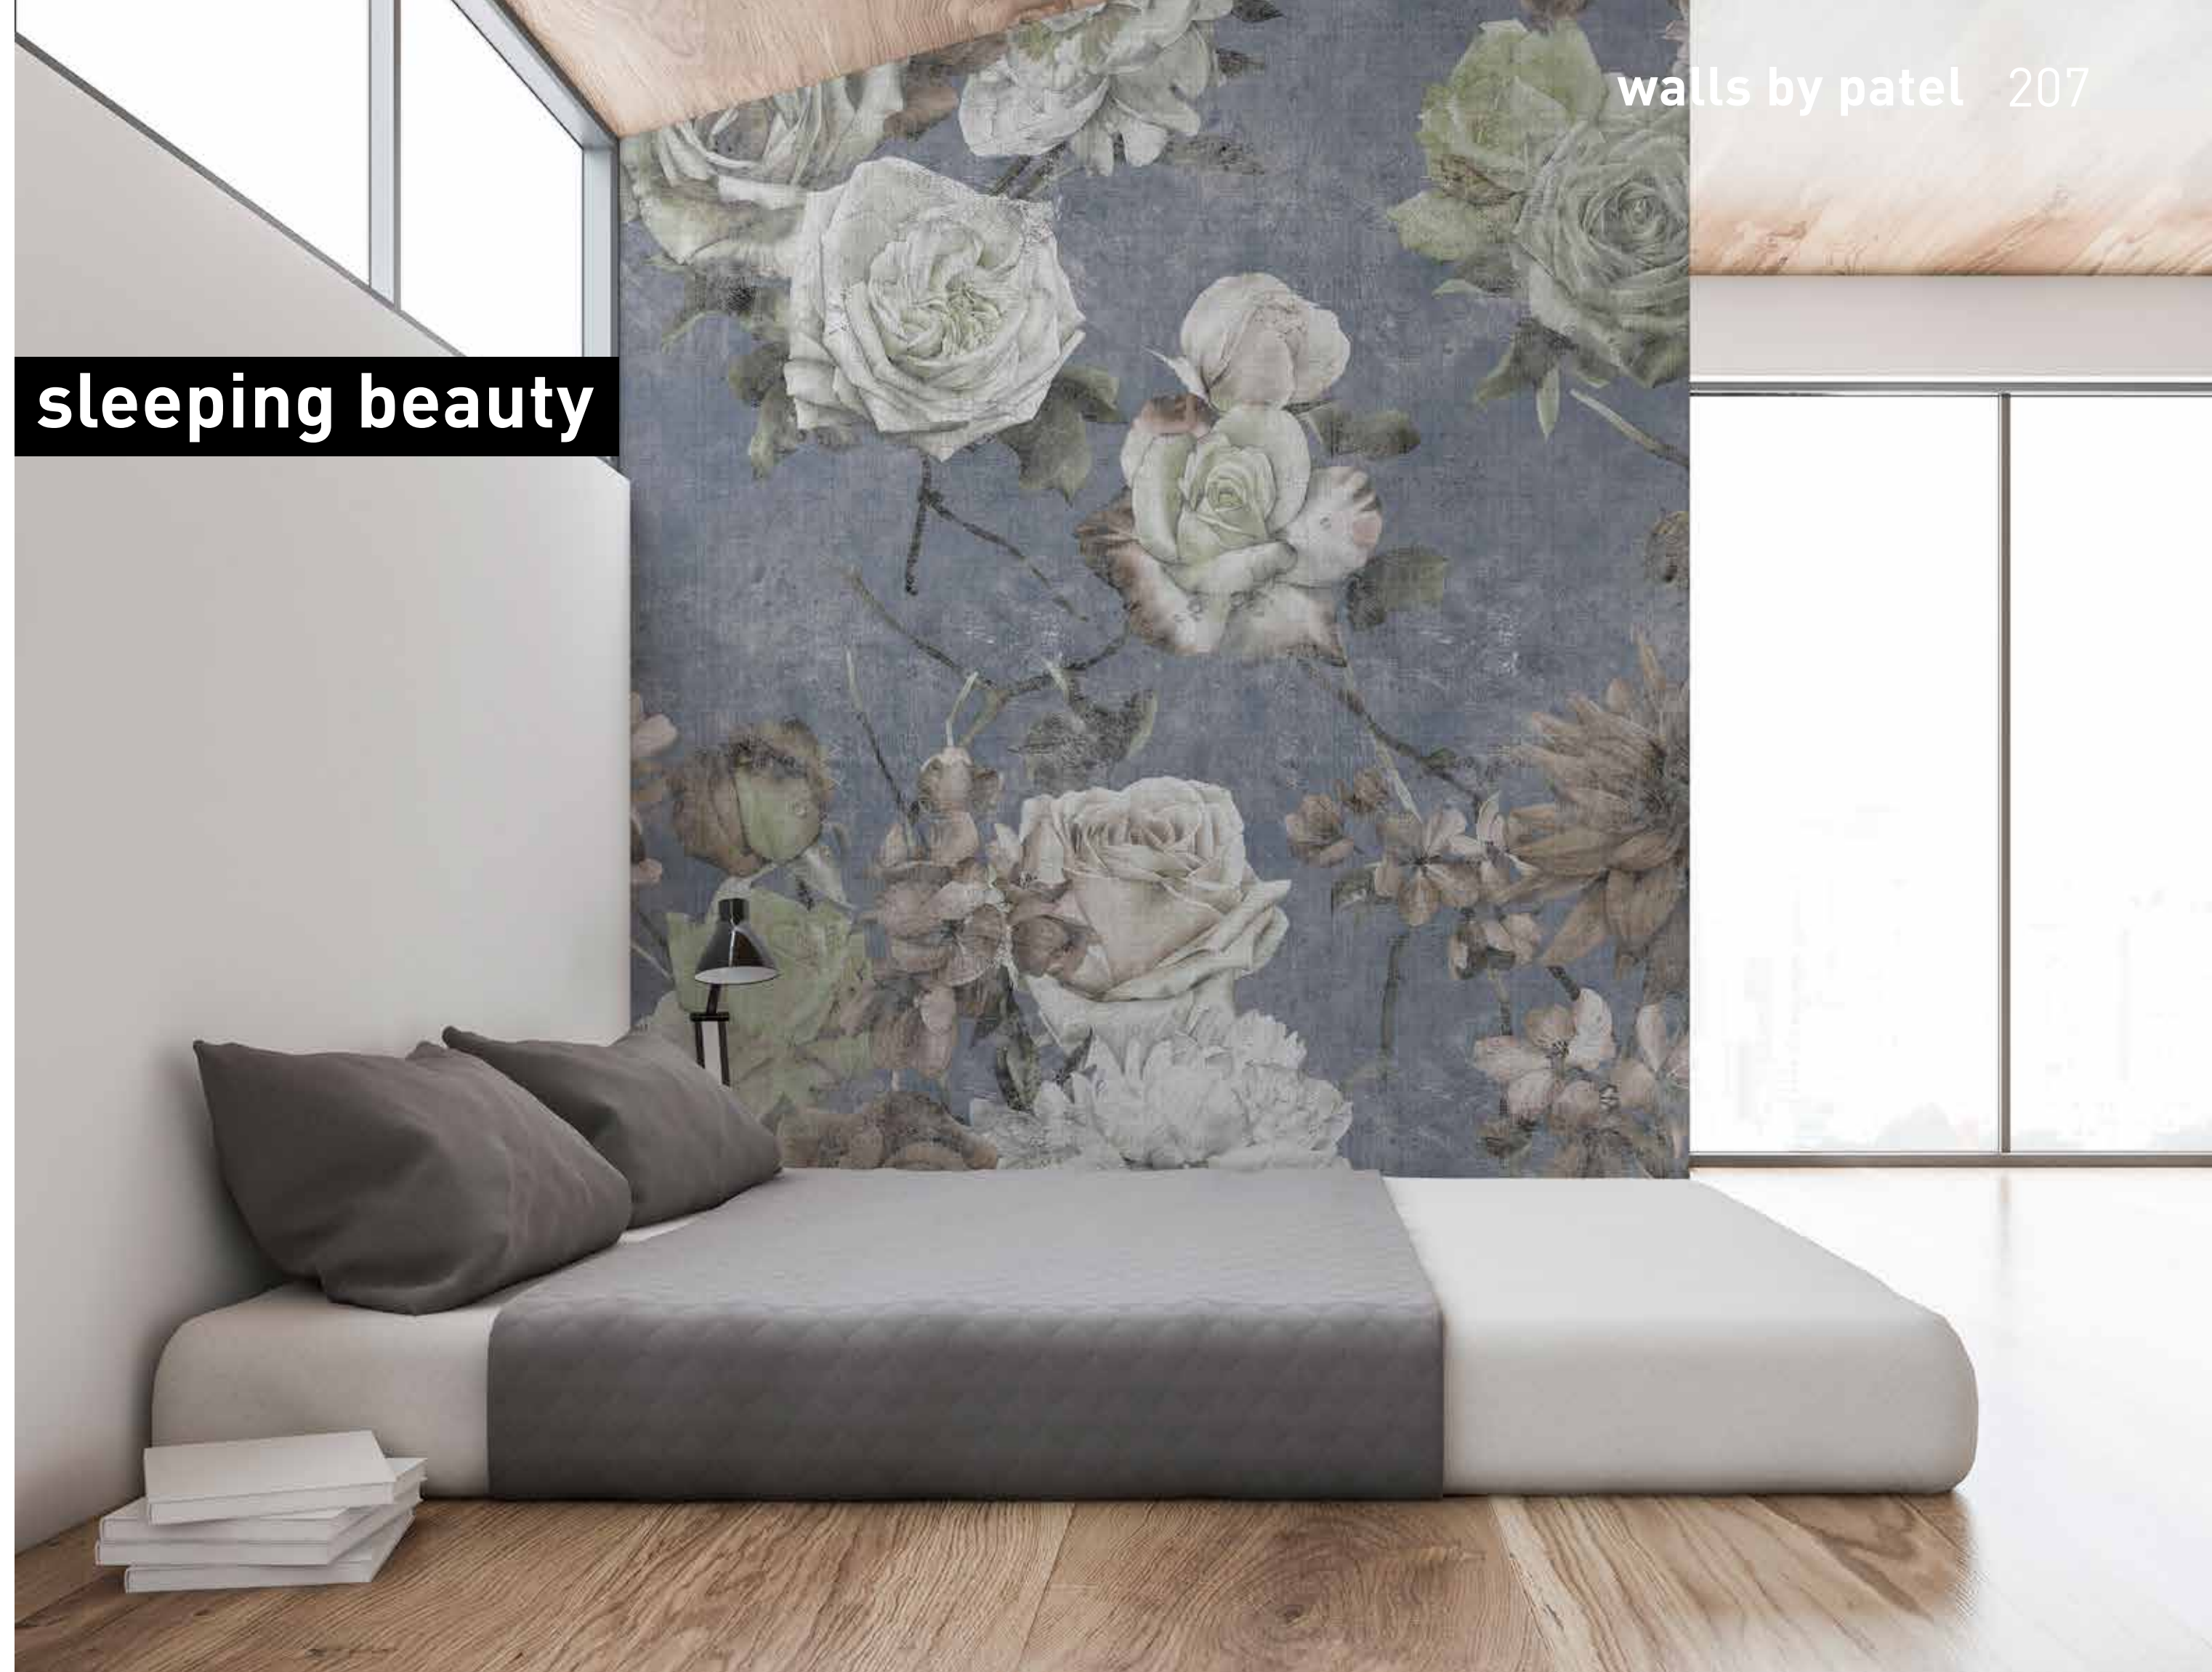

sleeping beauty

sleeping beauty 2

- DD114392 200 g/m² ›Vlies Premium‹
- DD114393 130 g/m² ›Vlies Matt‹
- DD114394 ›Strukturvlies Plus‹
- DD114395 200 g/m² ›Mica‹

sleeping beauty 3

- DD114397 200 g/m² ›Vlies Premium‹
- DD114398 130 g/m² ›Vlies Matt‹
- DD114399 ›Strukturvlies Plus‹
- DD114400 200 g/m² ›Mica‹