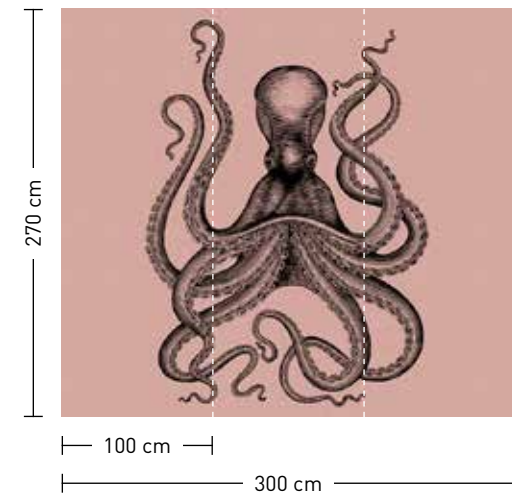

jules 1

- DD114282 200 g/m² ›Vlies Premium‹
- DD114283 130 g/m² ›Vlies Matt‹
- DD114284 ›Strukturvlies Plus‹
- DD114285 200 g/m² ›Mica‹