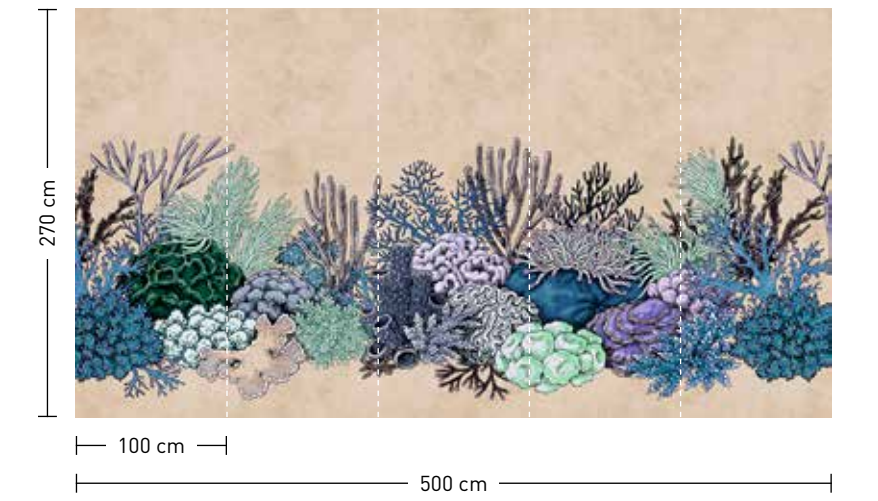

octopus's garden 3

DD114277 200 g/m² ›Vlies Premium‹
DD114278 130 g/m² ›Vlies Matt‹
DD114279 ›Strukturvlies Plus‹
DD114280 200 g/m² ›Mica‹