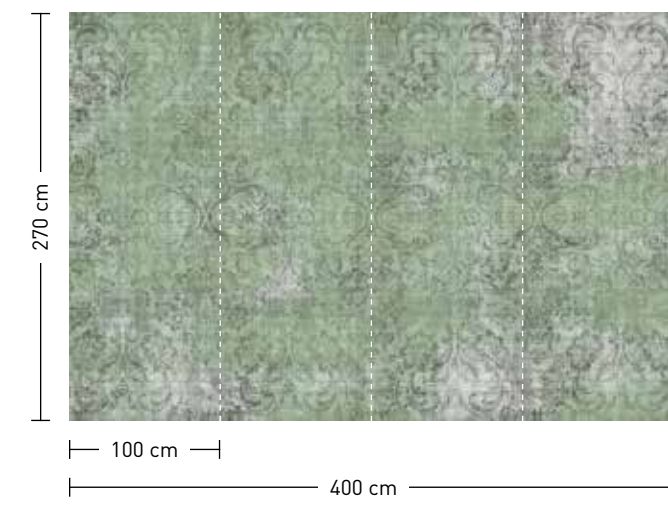

old damask

old damask 2

- DD114427 200 g/m² ›Vlies Premium‹
- DD114428 130 g/m² ›Vlies Matt‹
- DD114429 ›Strukturvlies Plus‹
- DD114430 200 g/m² ›Mica‹