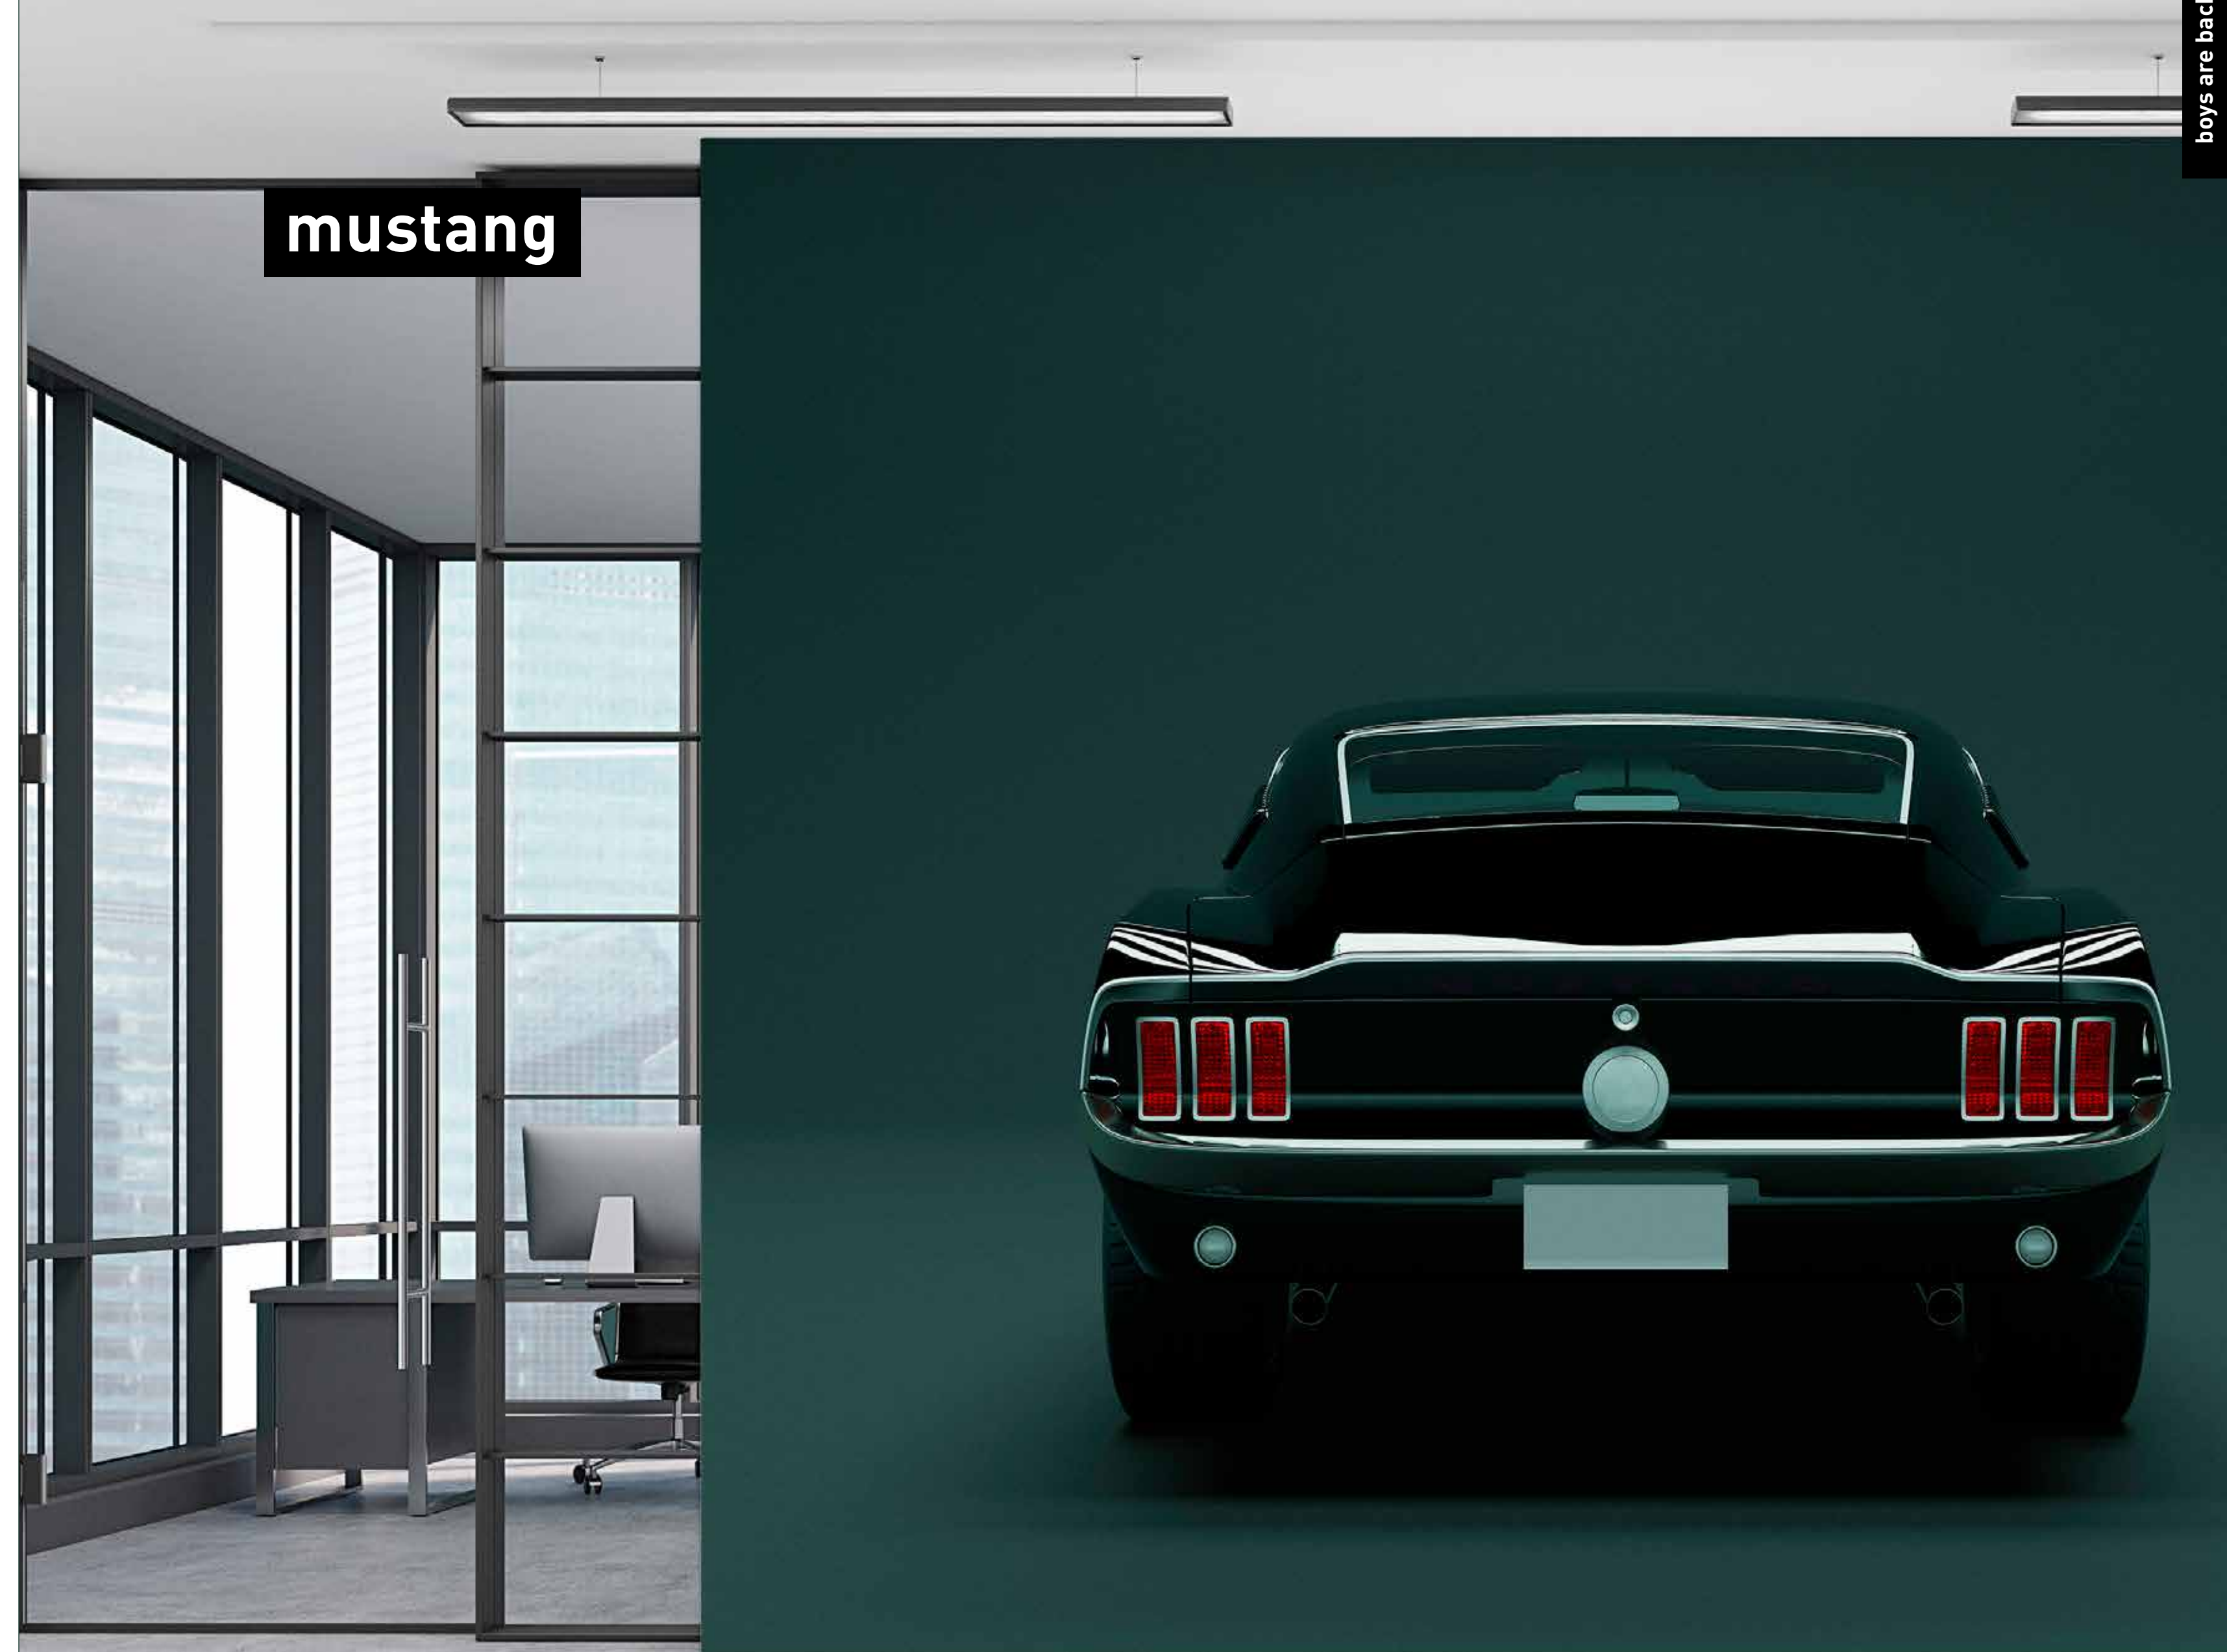

DD113237 200 g/m² ›Vlies Premium‹
DD113238 130 g/m² ›Vlies Matt‹
DD113239 ›Strukturvlies Plus‹
DD113240 200 g/m² ›Mica‹

DD113242 200 g/m² ›Vlies Premium‹
DD113243 130 g/m² ›Vlies Matt‹
DD113244 ›Strukturvlies Plus‹
DD113245 200 g/m² ›Mica‹

formate

Standard: 500 x 270 cm
Individuell: ihr Wunschformat

bestellung

Achtstellige Motiv-Material-Nr.
und ggf. die Angabe Ihres
Wunschformats (Breite x Höhe)

dimensions

Standard: 500 x 270 cm
Individual: your desired format

order

Eight-digit material-motif code
and your desired format when
needed [width x height]