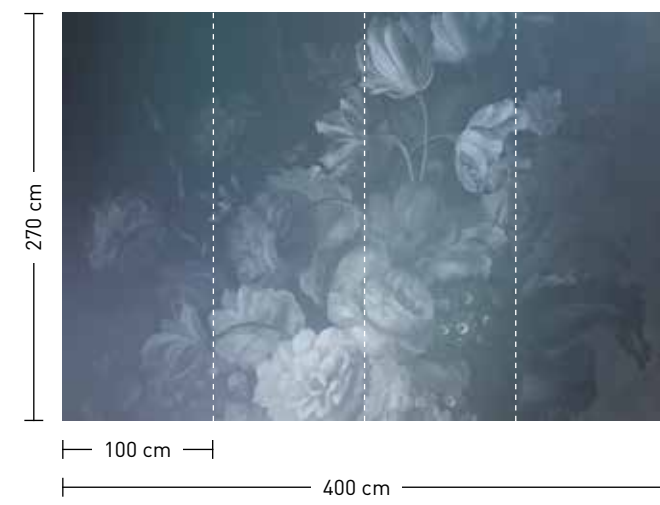

dutch pastel 1
DD114177 200 g/m² ›Vlies Premium‹
DD114178 130 g/m² ›Vlies Matt‹
DD114179 ›Strukturvlies Plus‹
DD114180 200 g/m² ›Mica‹