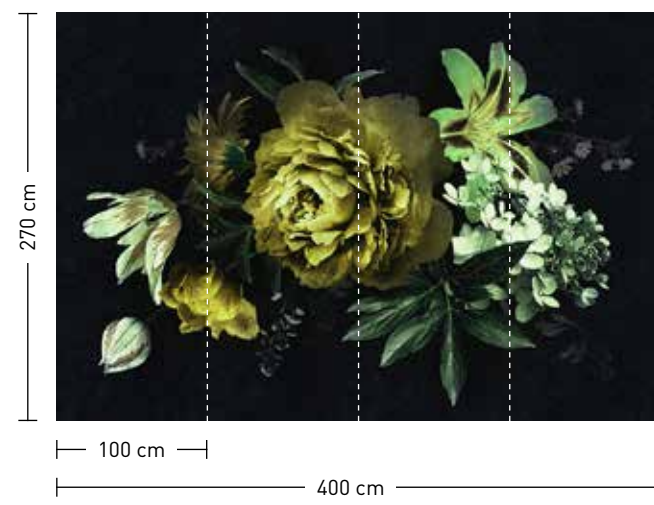

drama queen 2

DD114167 200 g/m² ›Vlies Premium‹
DD114168 130 g/m² ›Vlies Matt‹
DD114169 ›Strukturvlies Plus‹
DD114170 200 g/m² ›Mica‹