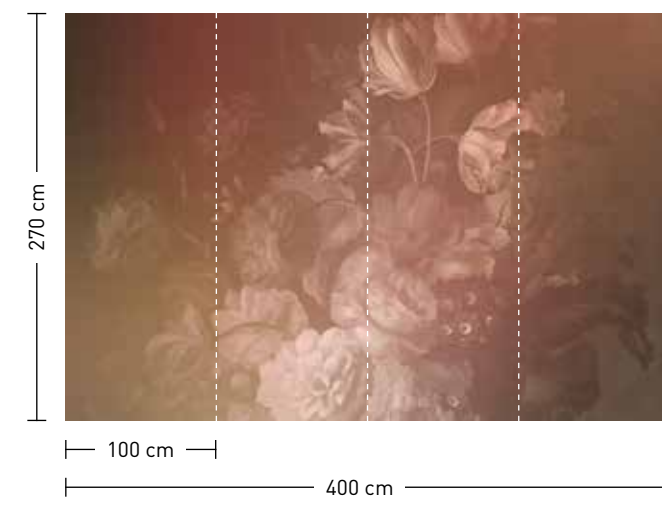

dutch pastel 3
DD114187 200 g/m² ›Vlies Premium‹
DD114188 130 g/m² ›Vlies Matt‹
DD114189 ›Strukturvlies Plus‹
DD114190 200 g/m² ›Mica‹

formate

Standard: 400 x 270 cm
Individuell: Ihr Wunschformat

bestellung

Achtstellige Motiv-Material-Nr. und ggf. die Angabe Ihres Wunschformats (Breite x Höhe)

dimensions

Standard: 400 x 270 cm
Individual: your desired format

order

Eight-digit material-motif code and your desired format when needed [width x height]