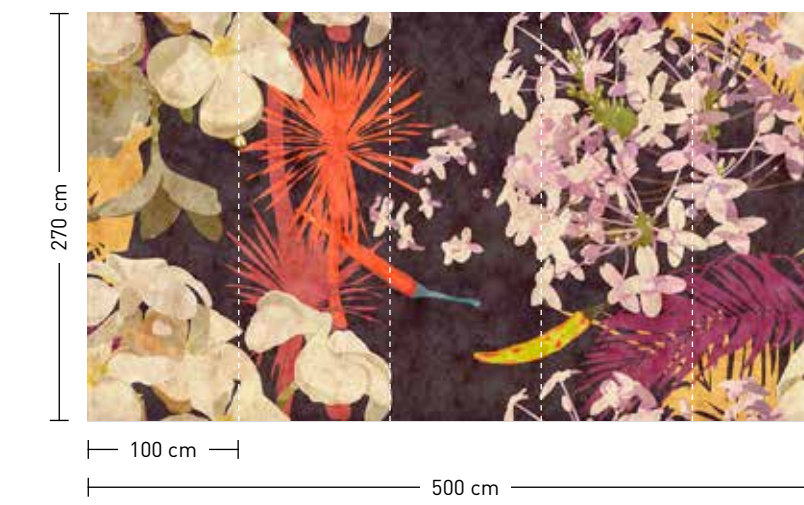

bestellung

Achtstellige Motiv-Material-Nr.
und ggf. die Angabe Ihres
Wunschformats (Breite x Höhe)

dimensions

Standard: 500 x 270 cm
Individual: your desired format

order

Eight-digit material-motif code
and your desired format when
needed (width x height)