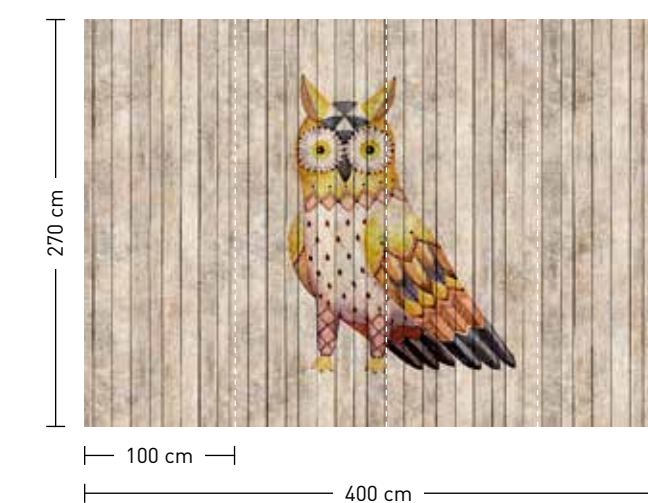

bestellung

Achtstellige Motiv-Material-Nr. und ggf. die Angabe Ihres Wunschformats (Breite x Höhe)

dimensions

Standard: 400 x 270 cm
 Individual: your desired format

order

Eight-digit material-motif code and your desired format when needed (width x height)