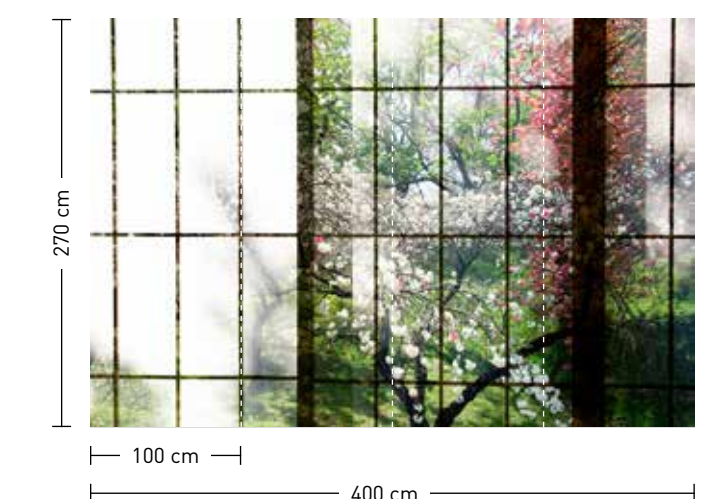

orchard 2
DD113732 200 g/m² ›Vlies Premium‹
DD113733 130 g/m² ›Vlies Matt‹
DD113734 ›Strukturvlies Plus‹
DD113735 200 g/m² ›Mica‹