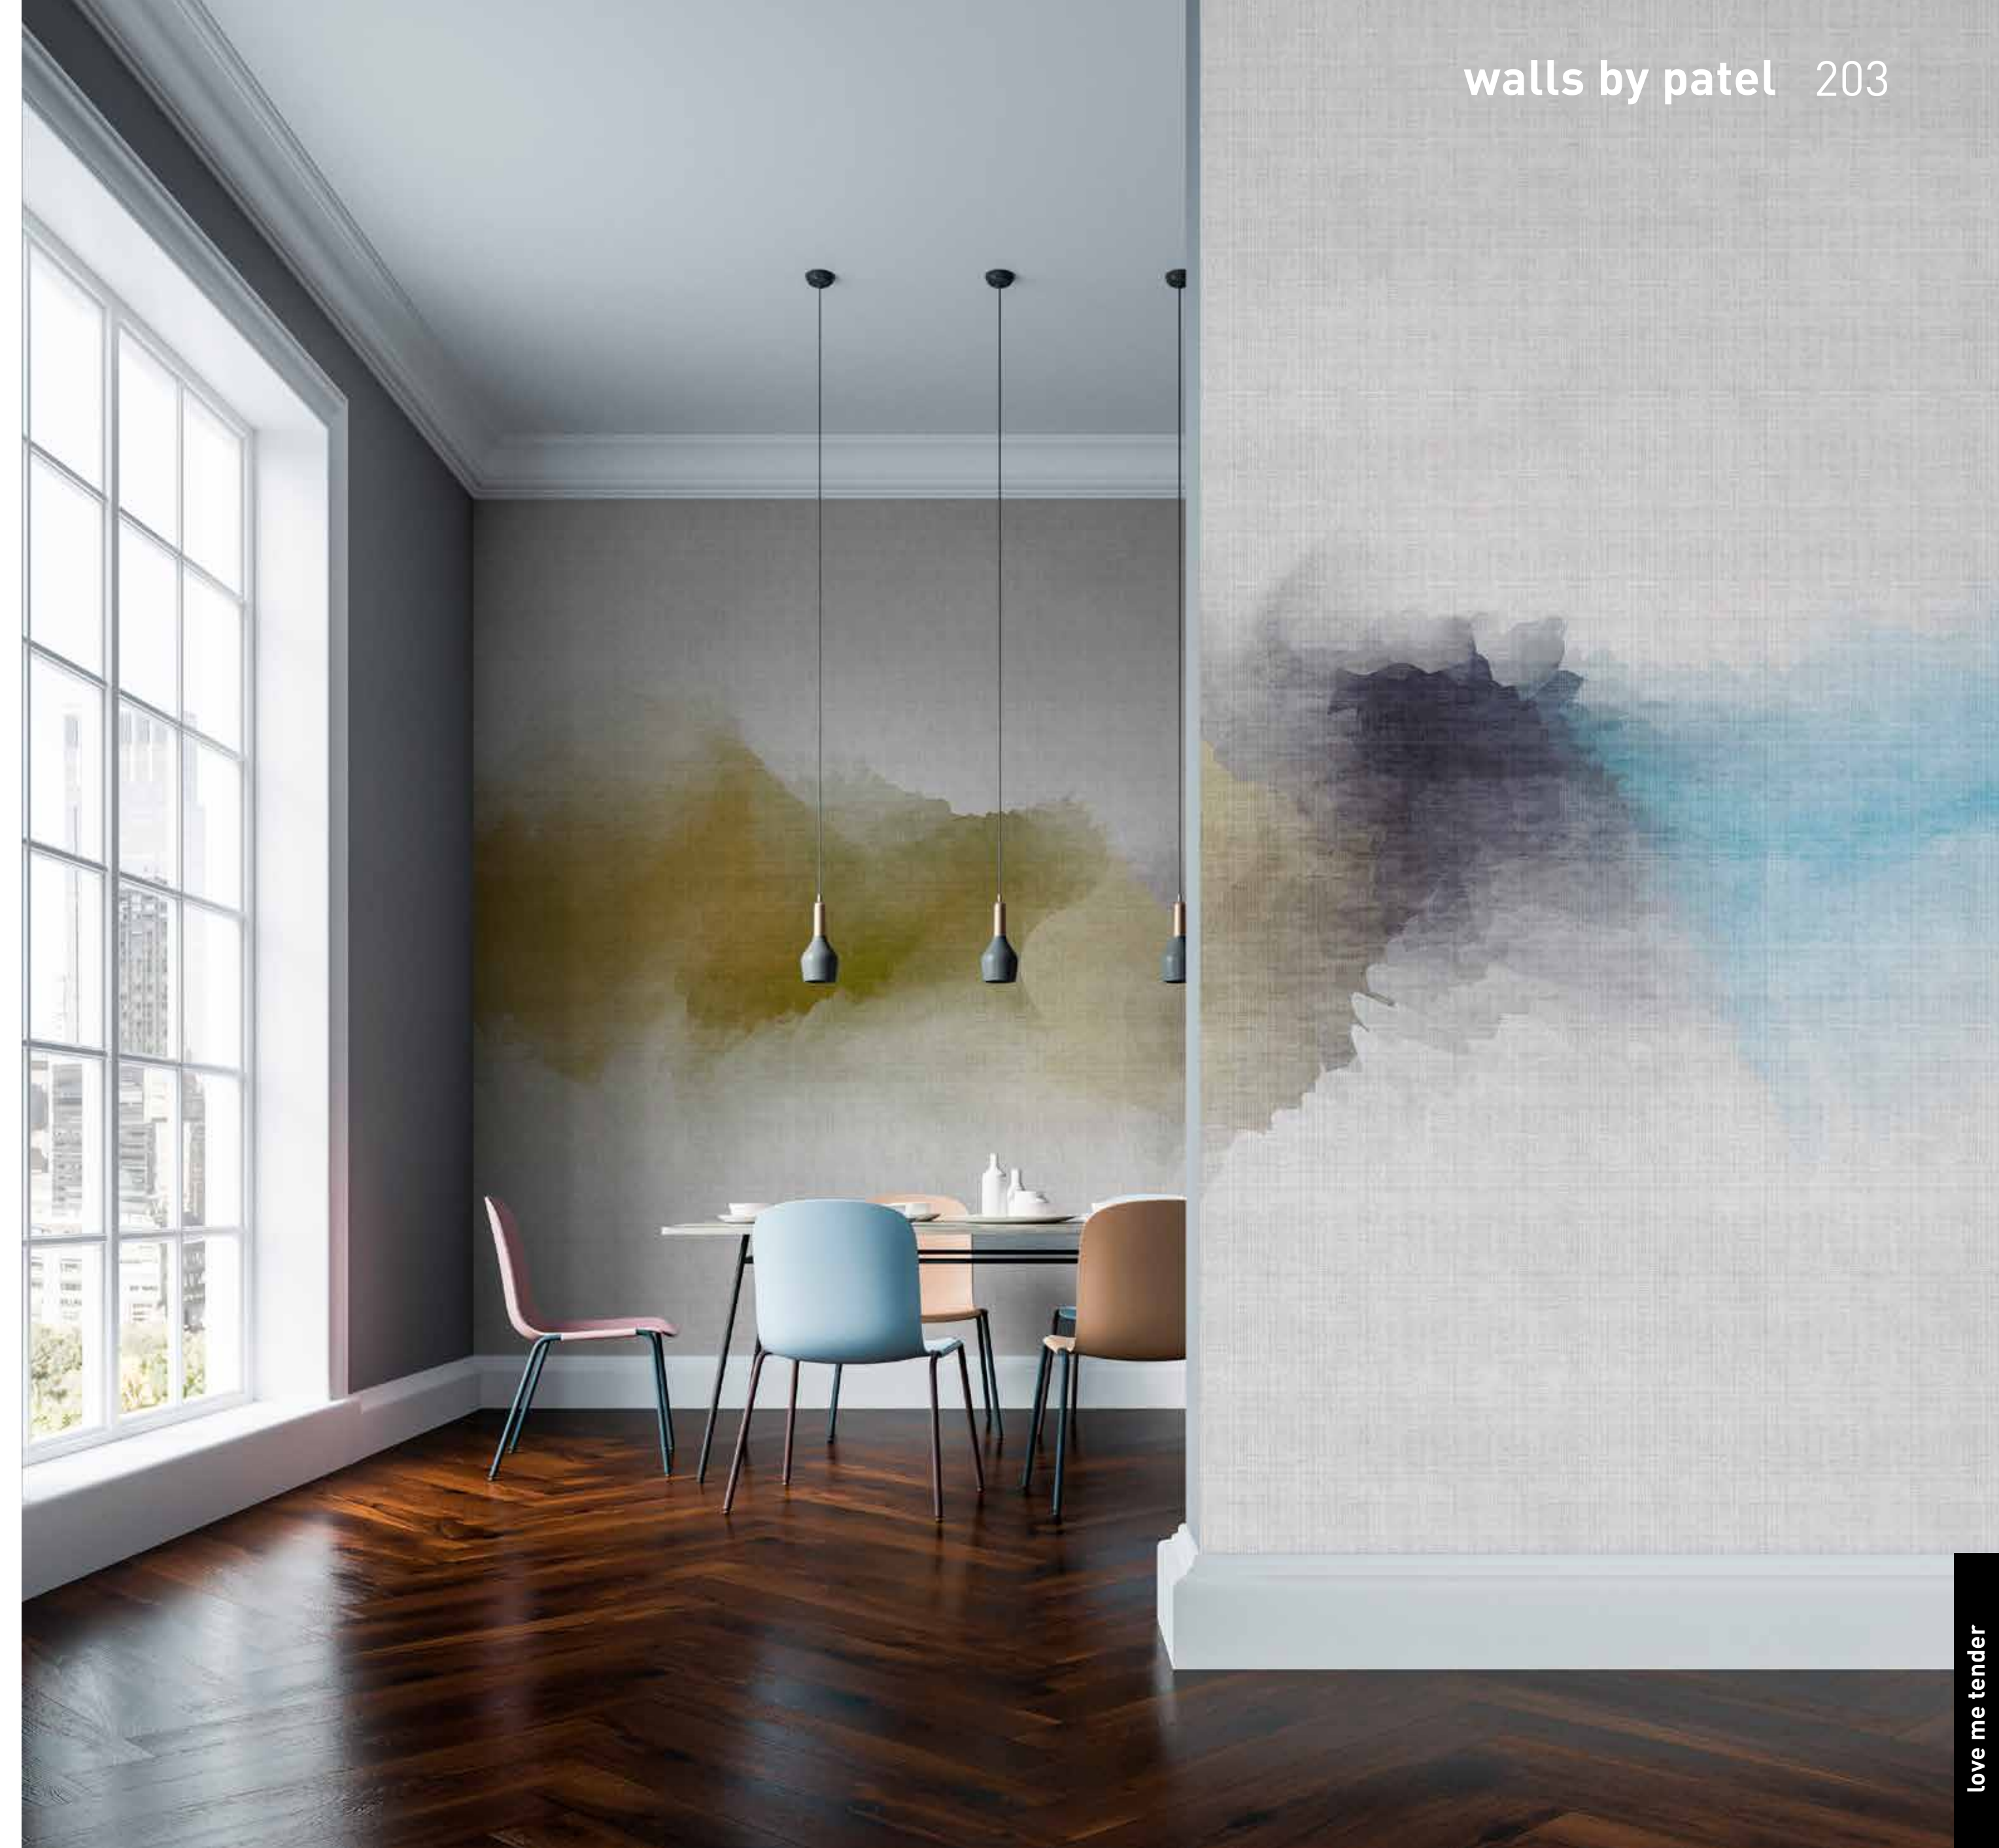

Achtstellige Motiv-Material-Nr. und ggf. die Angabe Ihres Wunschformats (Breite x Höhe)

dimensions

Standard: 400 x 270 cm
 Individual: your desired format

order

Eight-digit material-motif code and your desired format when needed (width x height)