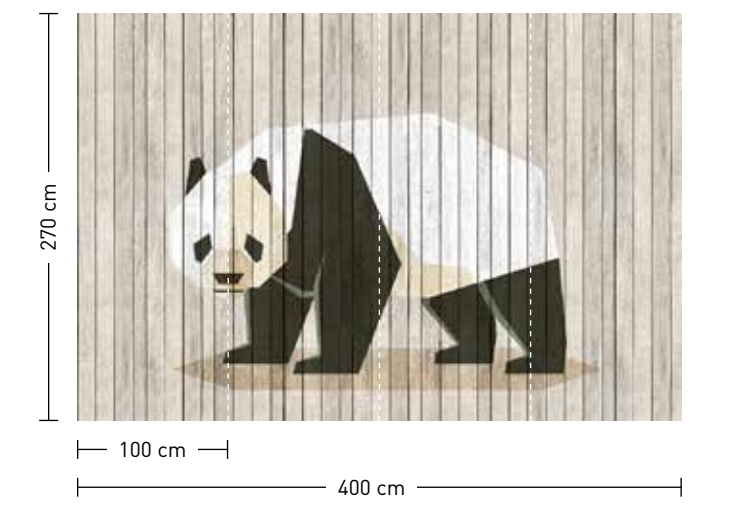

born to be wild 2

- DD113402 200 g/m² »Vlies Premium«
- DD113403 130 g/m² »Vlies Matt«
- DD113404 »Strukturvlies Plus«
- DD113405 200 g/m² »Mica«