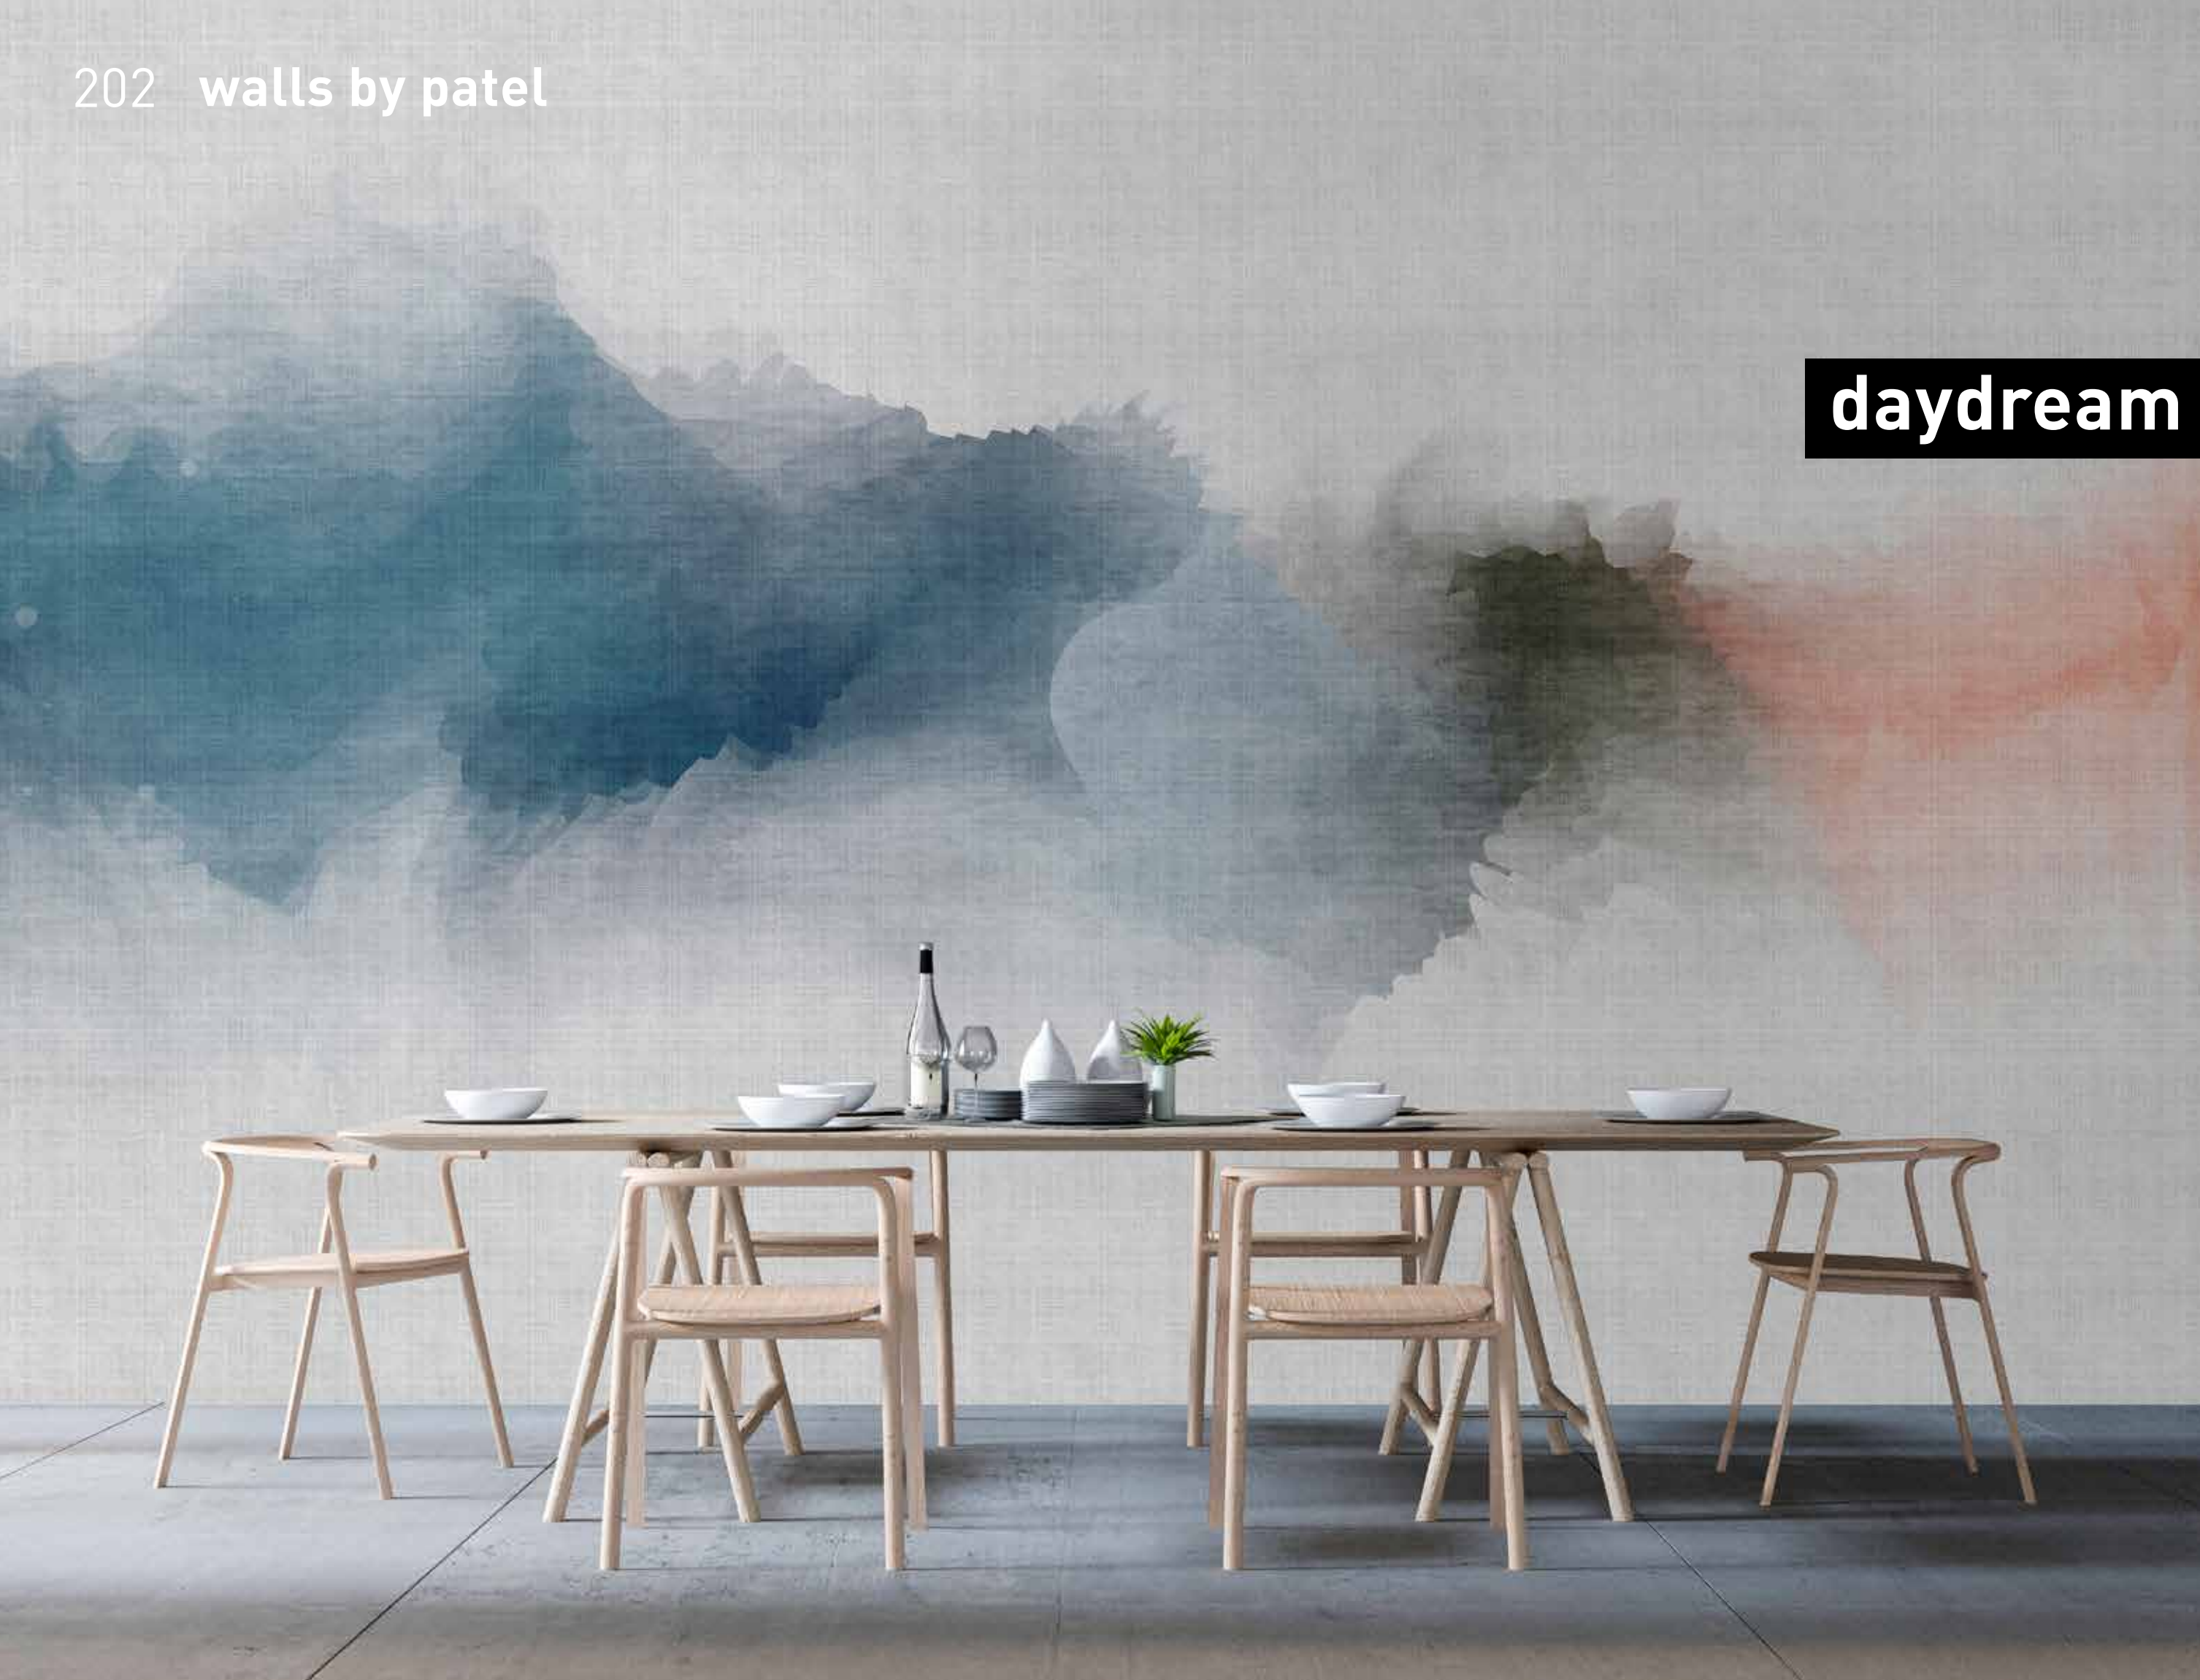

daydream

DD114362 200 g/m² ›Vlies Premium‹
DD114363 130 g/m² ›Vlies Matt‹
DD114364 ›Strukturvlies Plus‹
DD114365 200 g/m² ›Mica‹

DD114367 200 g/m² ›Vlies Premium‹
DD114368 130 g/m² ›Vlies Matt‹
DD114369 ›Strukturvlies Plus‹
DD114370 200 g/m² ›Mica‹

DD114372 200 g/m² ›Vlies Premium‹
DD114373 130 g/m² ›Vlies Matt‹
DD114374 ›Strukturvlies Plus‹
DD114375 200 g/m² ›Mica‹

formate

Standard: 400 x 270 cm
Individuell: Ihr Wunschformat

bestellung

Achtstellige Motiv-Material-Nr. und ggf. die Angabe Ihres Wunschformats (Breite x Höhe)

dimensions

Standard: 400 x 270 cm
Individual: your desired format

order

Eight-digit material-motif code and your desired format when needed (width x height)