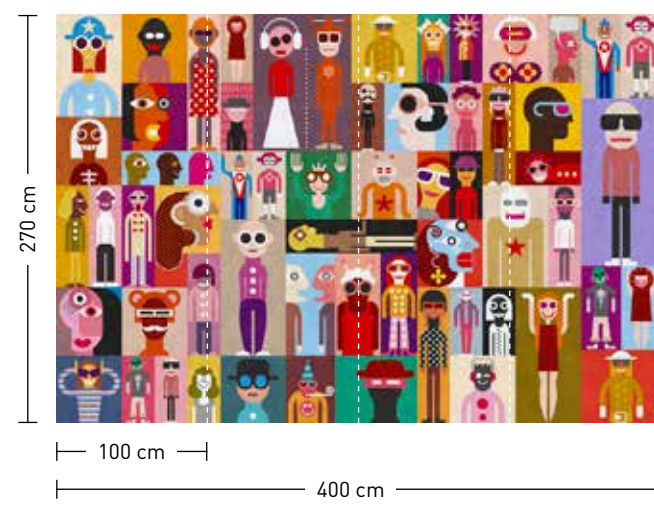

come as you are 2

DD113852 200 g/m² ›Vlies Premium‹
DD113853 130 g/m² ›Vlies Matt‹
DD113854 ›Strukturvlies Plus‹
DD113855 200 g/m² ›Mica‹

Rapportierfähige Designs:
in Breite und Höhe endlos
erweiterbar
Repeatable designs:
endlessly extendable in width
and height

Motive mit Betonstruktur
(Detailansicht s. Seite 17)
Motifs with concrete structure
(for details see page 17)

formate

Standard: 400 x 270 cm
Individuell: Ihr Wunschformat

bestellung

Achtstellige Motiv-Material-Nr.
und ggf. die Angabe Ihres
Wunschformats (Breite x Höhe)

dimensions

Standard: 400 x 270 cm
Individual: your desired format

order

Eight-digit material-motif code
and your desired format when
needed (width x height)

come as you are