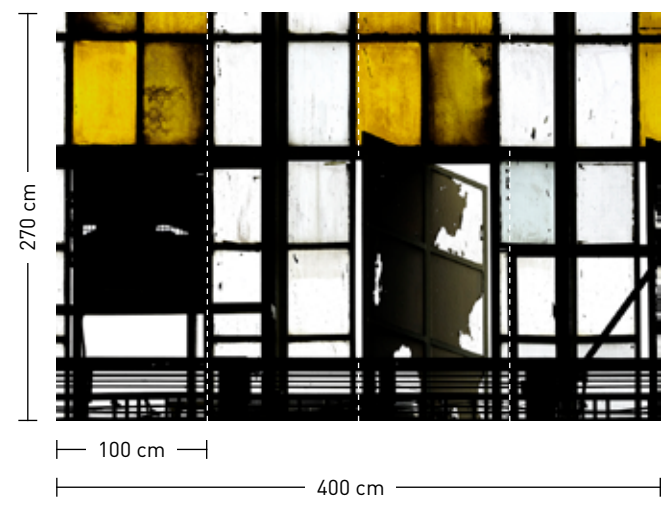

bronx 1

- DD113297 200 g/m² ›Vlies Premium‹
- DD113298 130 g/m² ›Vlies Matt‹
- DD113299 ›Strukturvlies Plus‹
- DD113300 200 g/m² ›Mica‹

formate

Standard: 400 x 270 cm
Individuell: Ihr Wunschformat

bestellung

Achtstellige Motiv-Material-Nr. und ggf. die Angabe Ihres Wunschformats (Breite x Höhe)

dimensions

Standard: 400 x 270 cm
Individual: your desired format

order

Eight-digit material-motif code and your desired format when needed [width x height]