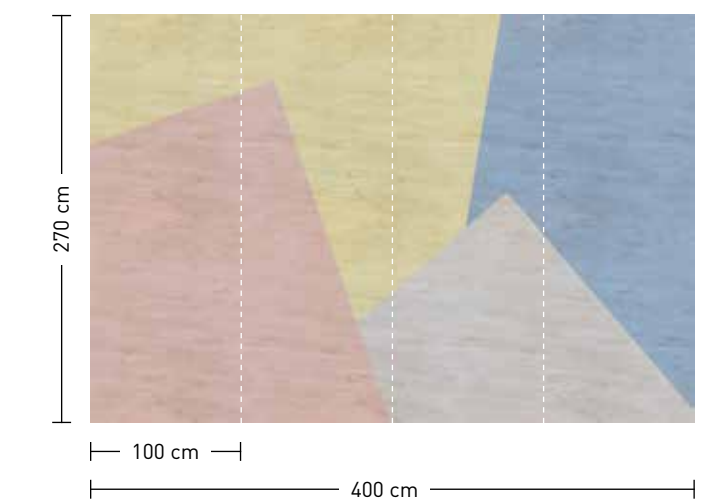

inlay 3

DD114612 200 g/m² ›Vlies Premium‹
DD114613 130 g/m² ›Vlies Matt‹
DD114614 ›Strukturvlies Plus‹
DD114615 200 g/m² ›Mica‹