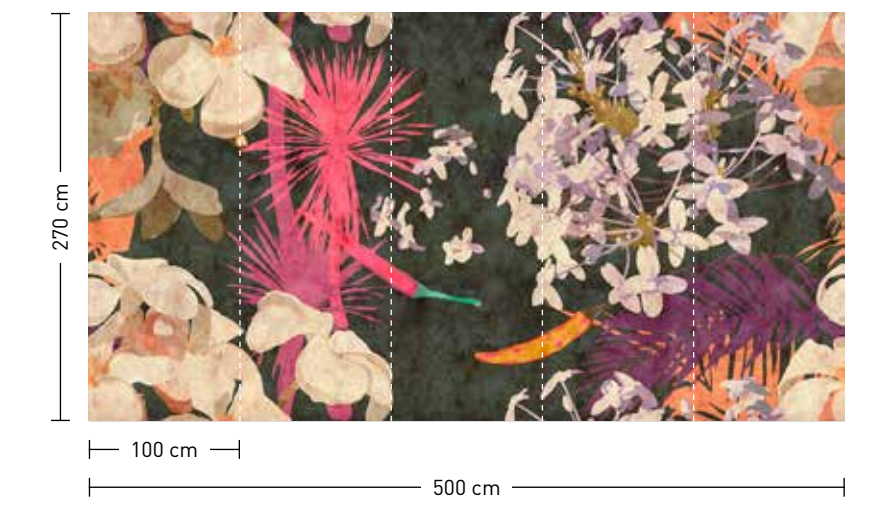

vintage bouquet 2

DD114117 200 g/m² ›Vlies Premium‹
DD114118 130 g/m² ›Vlies Matt‹
DD114119 ›Strukturvlies Plus‹
DD114120 200 g/m² ›Mica‹