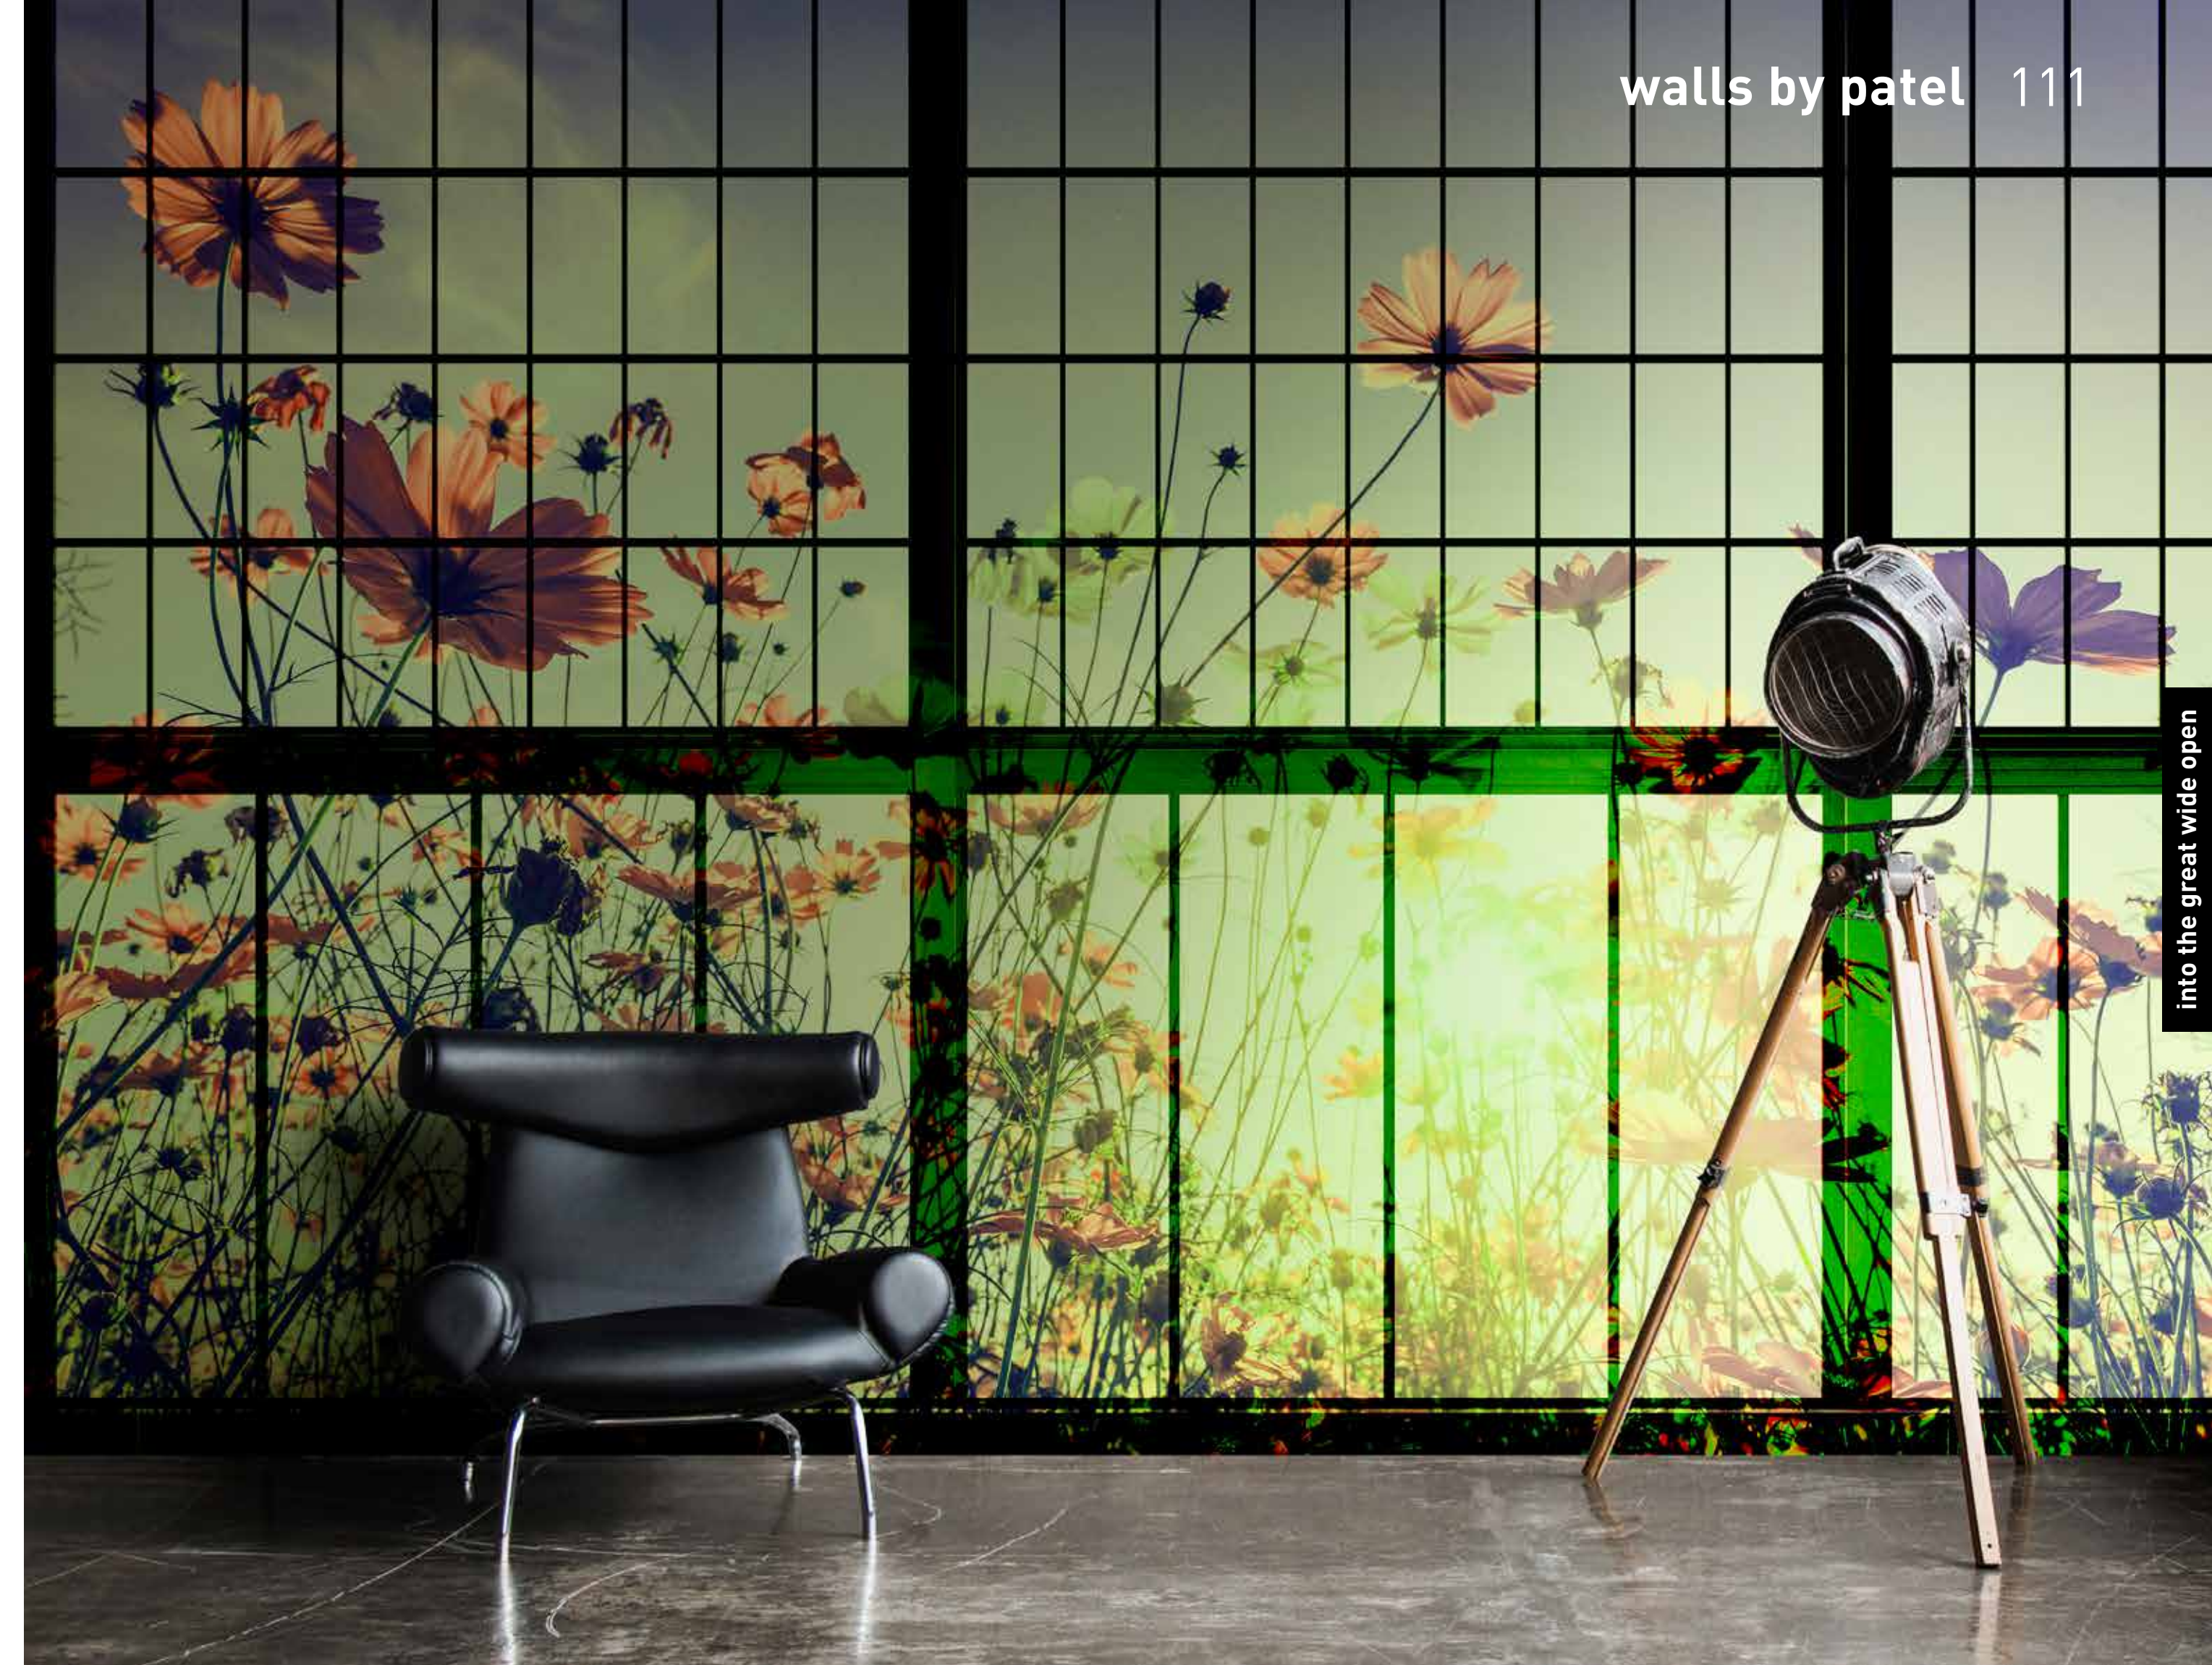

into the great wide open

formate

Standard: 400 x 270 cm
Individuell: Ihr Wunschformat

bestellung

Achtstellige Motiv-Material-Nr. und ggf. die Angabe Ihres Wunschformats (Breite x Höhe)

dimensions

Standard: 400 x 270 cm
Individual: your desired format

order

Eight-digit material-motif code and your desired format when needed (width x height)

- DD113747 200 g/m² »Vlies Premium«
- DD113748 130 g/m² »Vlies Matt«
- DD113749 »Strukturvlies Plus«
- DD113750 200 g/m² »Mica«