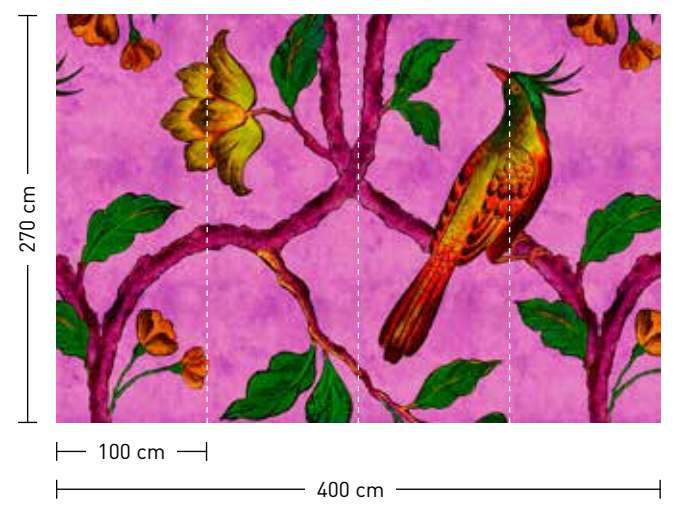

bird of paradise 2

- DD113842 200 g/m² »Vlies Premium«
- DD113843 130 g/m² »Vlies Matt«
- DD113844 »Strukturvlies Plus«
- DD113845 200 g/m² »Mica«