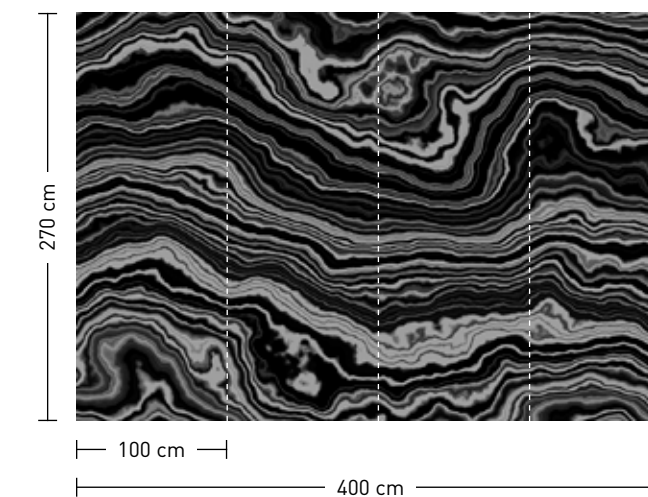

bestellung

Achtstellige Motiv-Material-Nr. und ggf. die Angabe Ihres Wunschformats (Breite x Höhe)

dimensions

Standard: 400 x 270 cm
Individual: your desired format

order

Eight-digit material-motif code and your desired format when needed (width x height)