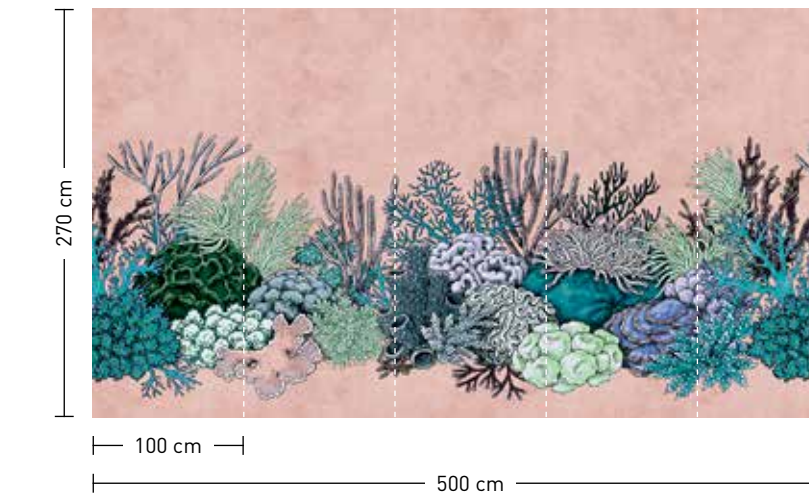

dimensions

Standard: 500 x 270 cm
Individual: your desired format

order

Eight-digit material-motif code
and your desired format when
needed (width x height)

the secret garden

octopus's garden 1

DD114267 200 g/m² ›Vlies Premium‹
DD114268 130 g/m² ›Vlies Matt‹
DD114269 ›Strukturvlies Plus‹
DD114270 200 g/m² ›Mica‹