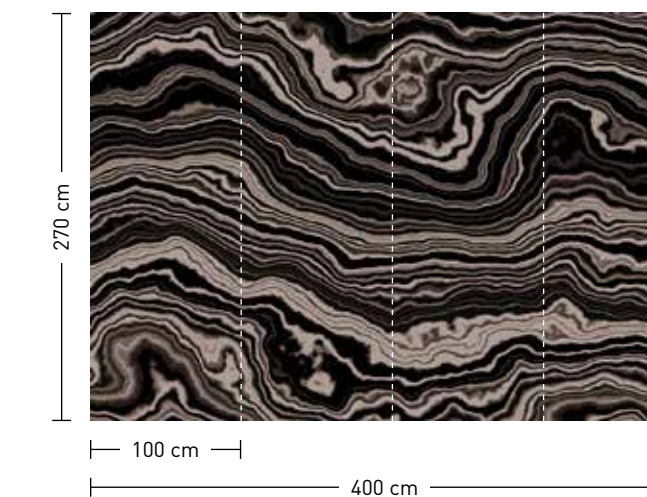

onyx 2

- DD113617 200 g/m² ›Vlies Premium‹
- DD113618 130 g/m² ›Vlies Matt‹
- DD113619 ›Strukturvlies Plus‹
- DD113620 200 g/m² ›Mica‹