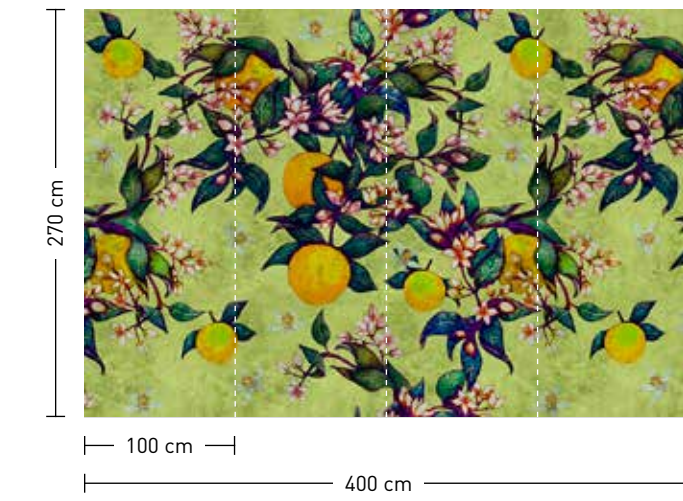

grapefruit tree 1
DD114257 200 g/m² ›Vlies Premium‹
DD114258 130 g/m² ›Vlies Matt‹
DD114259 ›Strukturvlies Plus‹
DD114260 200 g/m² ›Mica‹