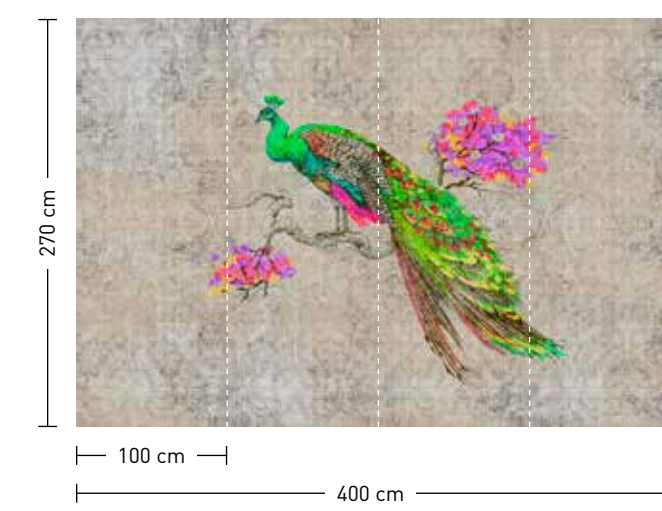

order

Eight-digit material-motif code and your desired format when needed (width x height)

peacock 1

- DD114307 200 g/m² ›Vlies Premium‹
- DD114308 130 g/m² ›Vlies Matt‹
- DD114309 ›Strukturvlies Plus‹
- DD114310 200 g/m² ›Mica‹