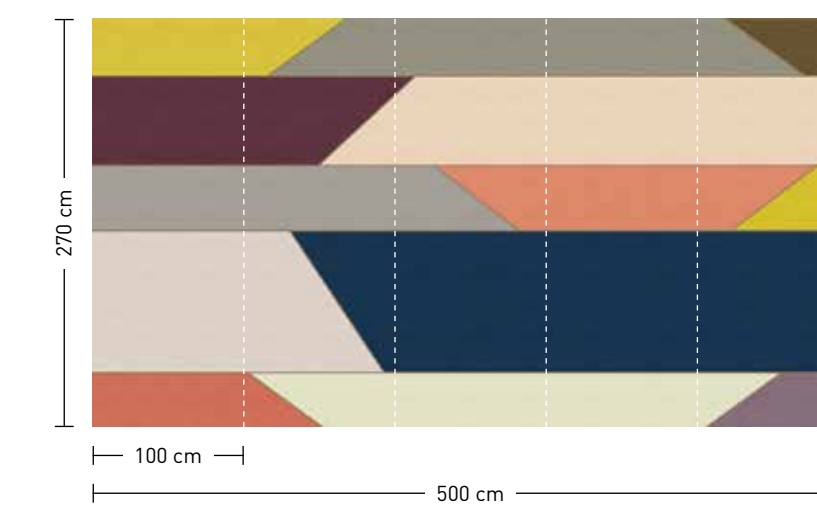

geometry 1

DD114512 200 g/m² ›Vlies Premium‹
DD114513 130 g/m² ›Vlies Matt‹
DD114514 ›Strukturvlies Plus‹
DD114515 200 g/m² ›Mica‹