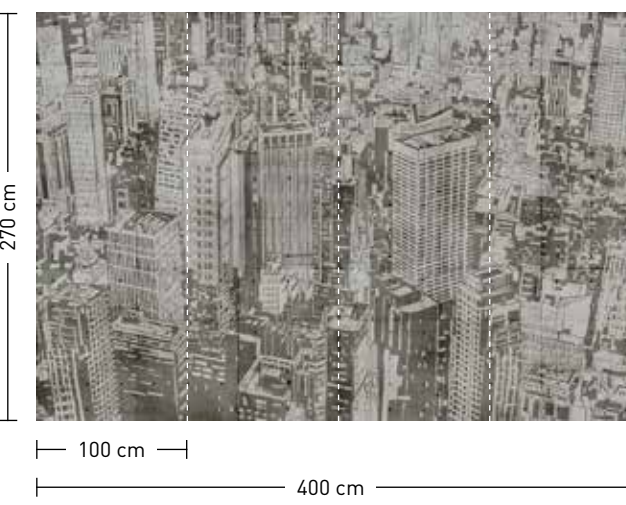

downtown 2
DD114587 200 g/m² ›Vlies Premium‹
DD114588 130 g/m² ›Vlies Matt‹
DD114589 ›Strukturvlies Plus‹
DD114590 200 g/m² ›Mica‹

S¹
Motive mit Betonstruktur (Detailansicht s. Seite 17)
Motifs with concrete structure (for details see page 17)

formate
Standard: 400 x 270 cm
Individuell: Ihr Wunschformat

bestellung
Achtstellige Motiv-Material-Nr. und ggf. die Angabe Ihres Wunschformats (Breite x Höhe)

dimensions
Standard: 400 x 270 cm
Individual: your desired format

order
Eight-digit material-motif code and your desired format when needed (width x height)