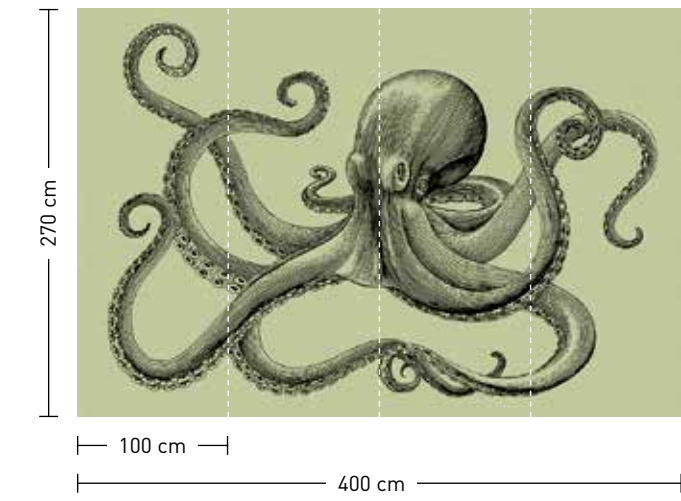

jules 3

- DD114292 200 g/m² ›Vlies Premium‹
- DD114293 130 g/m² ›Vlies Matt‹
- DD114294 ›Strukturvlies Plus‹
- DD114295 200 g/m² ›Mica‹

Kombinierfähige Designs
Combineable designs

Motive mit Pappstruktur
[Detailansicht s. Seite 17]
Motifs with craft paper structure
[for details see page 17]