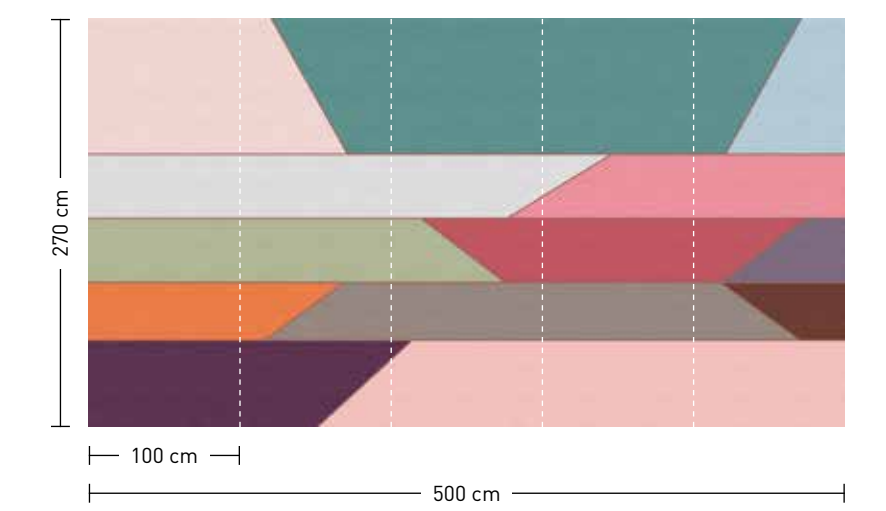

geometry 2

DD114517 200 g/m² ›Vlies Premium‹
DD114518 130 g/m² ›Vlies Matt‹
DD114519 ›Strukturvlies Plus‹
DD114520 200 g/m² ›Mica‹