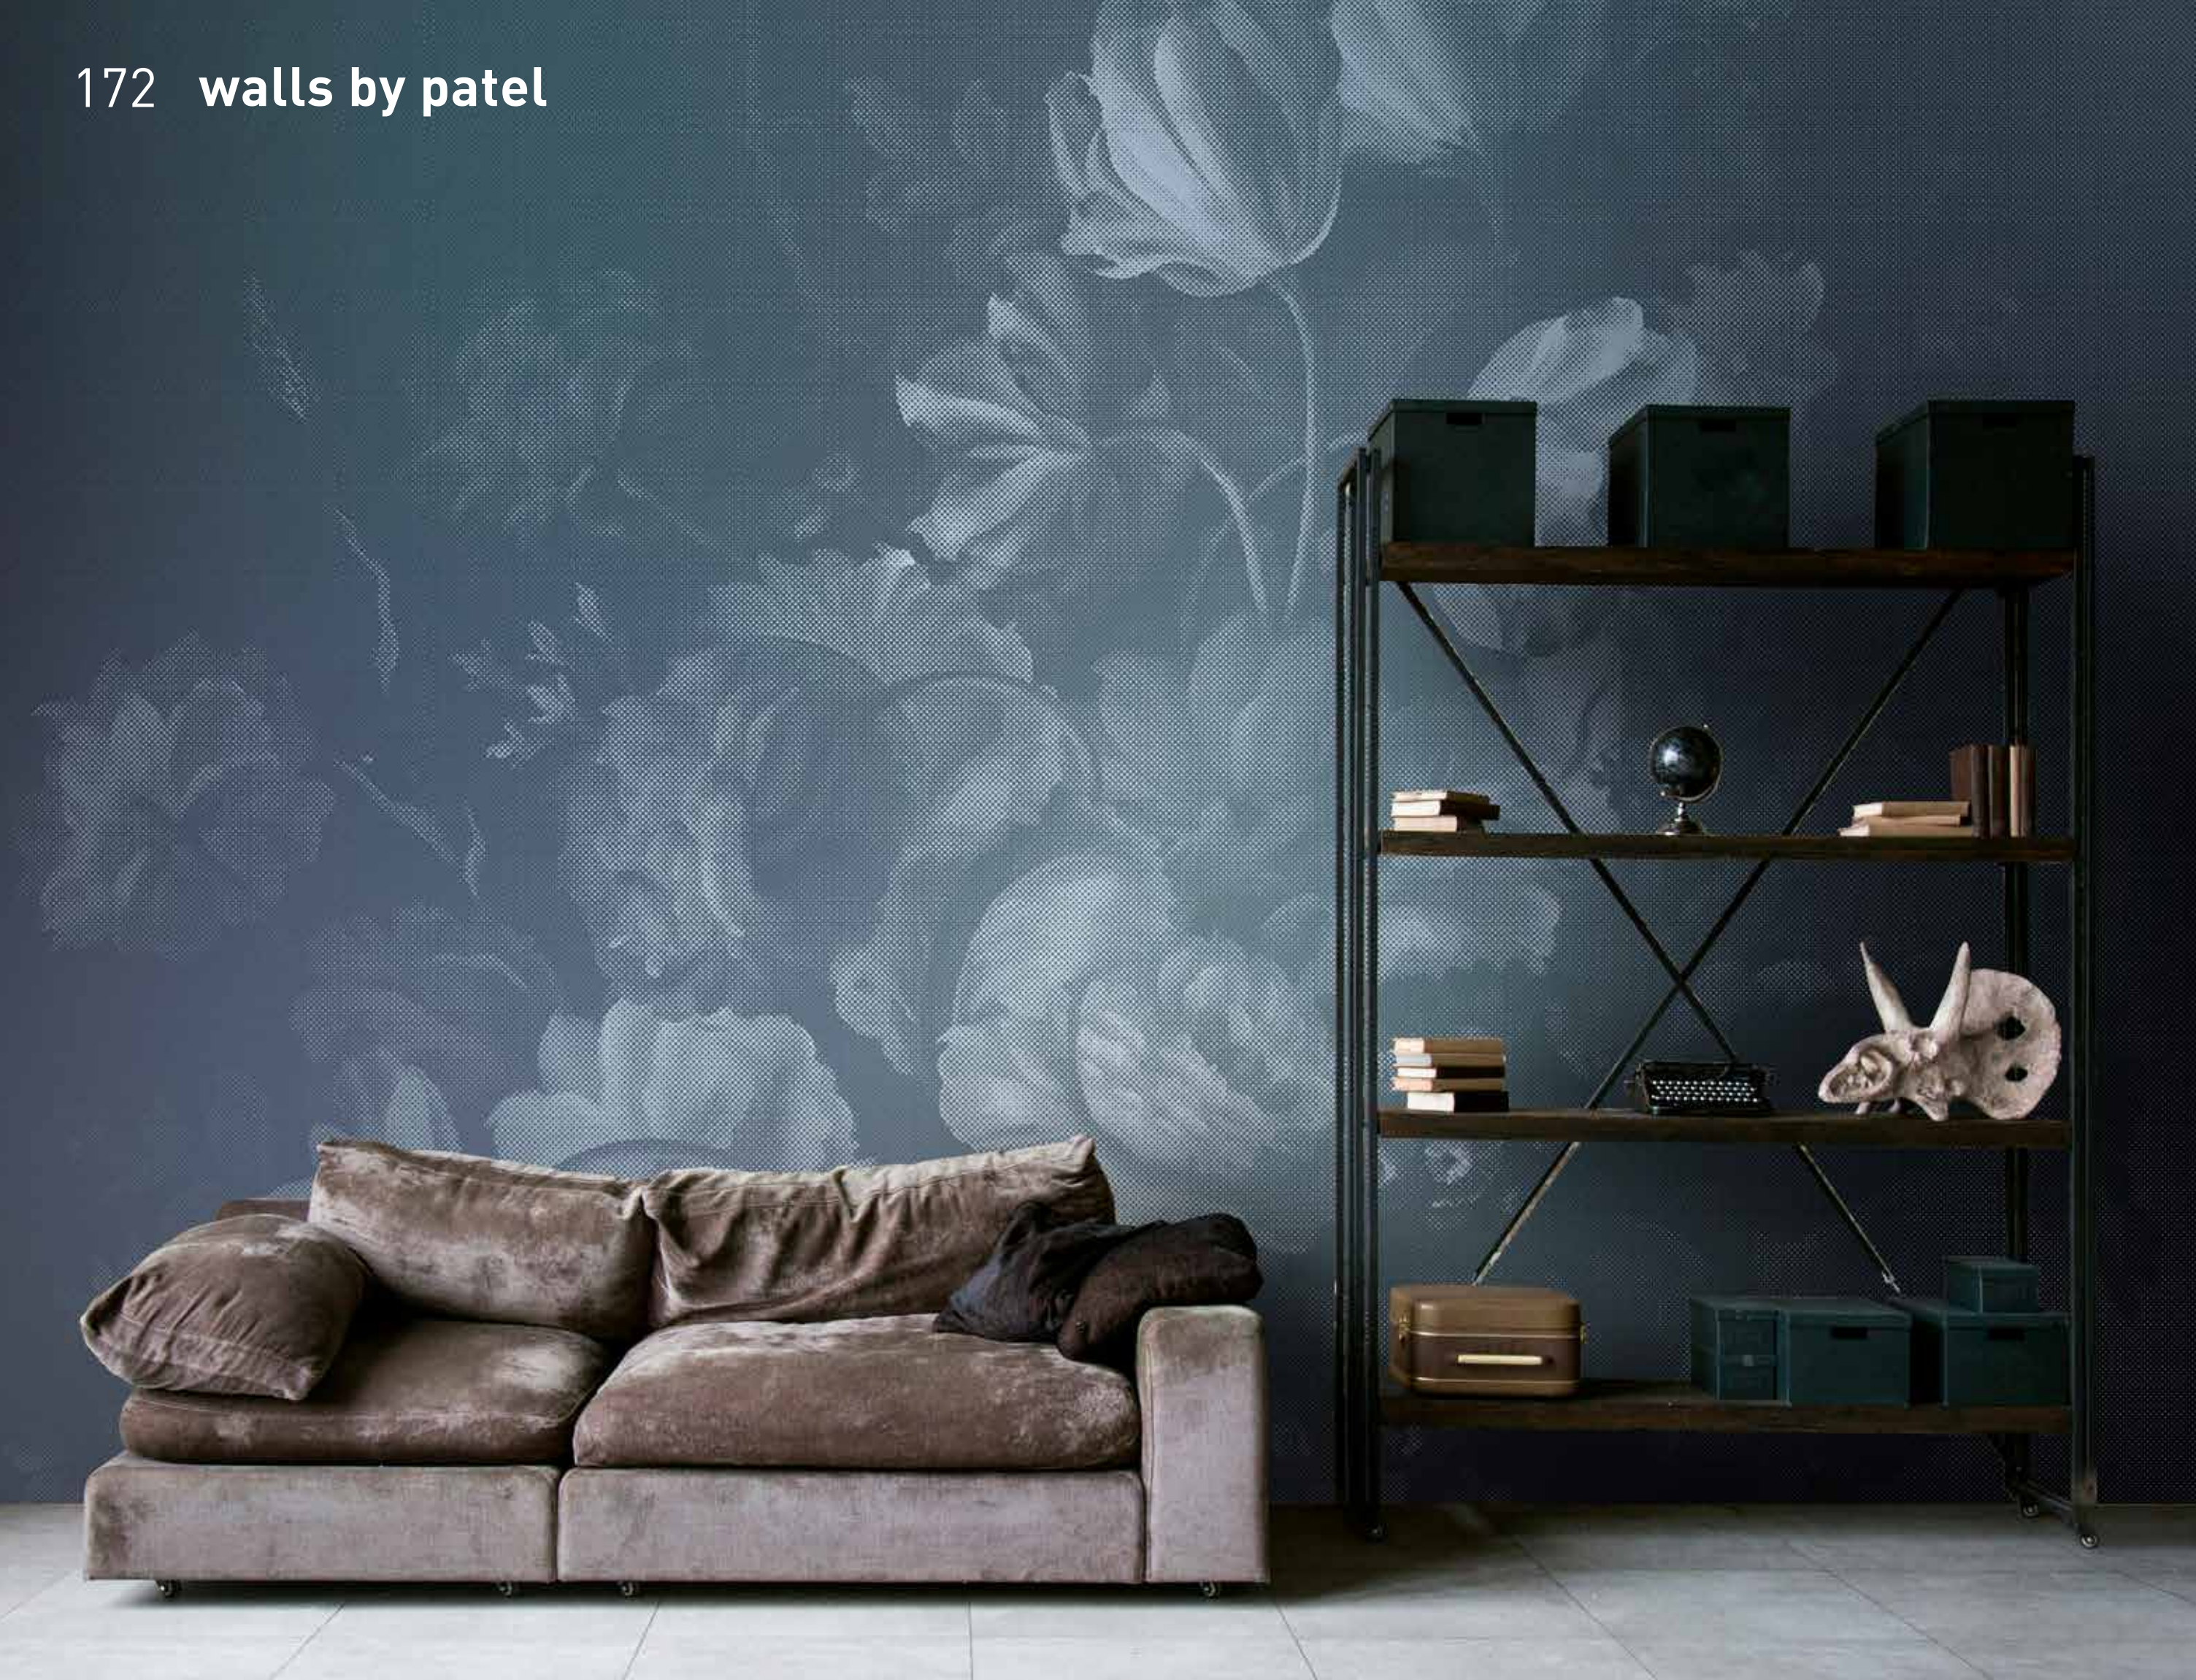

formate

Standard: 400 x 270 cm
Individuell: Ihr Wunschformat

bestellung

Achtstellige Motiv-Material-Nr. und ggf. die Angabe Ihres Wunschformats (Breite x Höhe)

dimensions

Standard: 400 x 270 cm
Individual: your desired format

order

Eight-digit material-motif code and your desired format when needed [width x height]