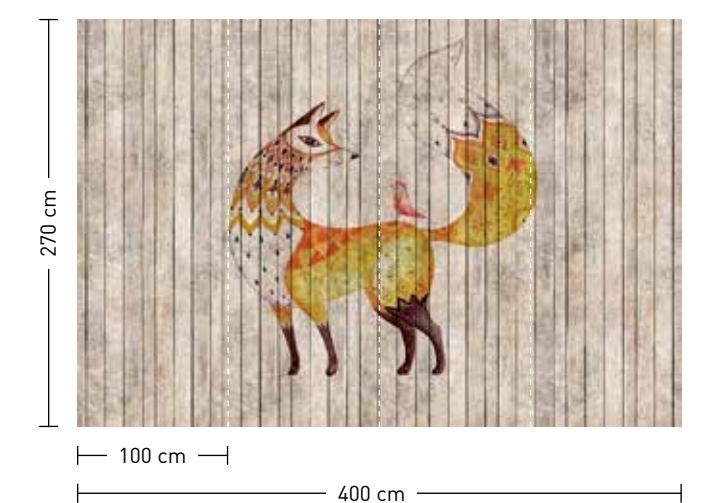

fairy tale 2

DD113972 200 g/m² ›Vlies Premium‹
DD113973 130 g/m² ›Vlies Matt‹
DD113974 ›Strukturvlies Plus‹
DD113975 200 g/m² ›Mica‹