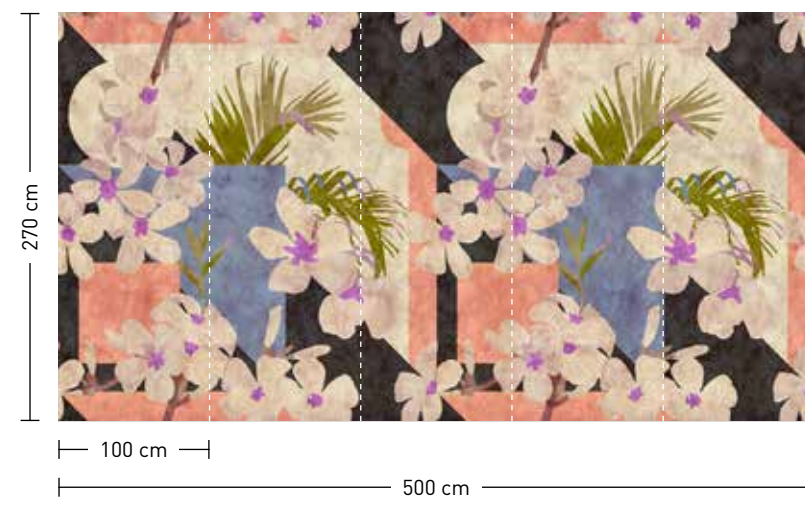

vintage bloom 2

DD114107 200 g/m² ›Vlies Premium‹
DD114108 130 g/m² ›Vlies Matt‹
DD114109 ›Strukturvlies Plus‹
DD114110 200 g/m² ›Mica‹