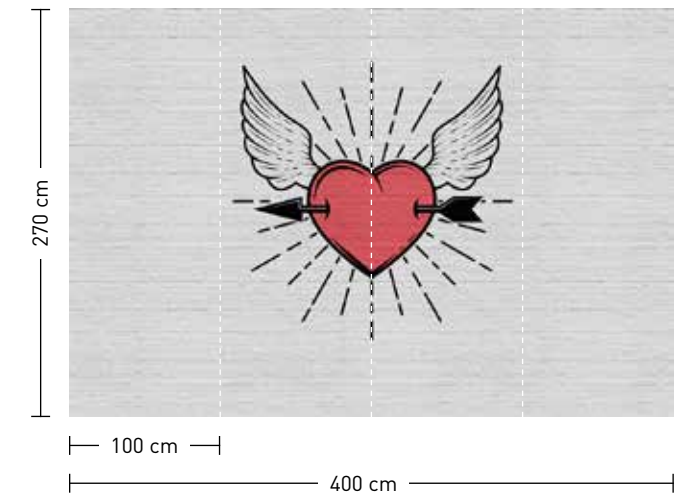

tattoo you 1
DD113887 200 g/m² »Vlies Premium«
DD113888 130 g/m² »Vlies Matt«
DD113889 »Strukturvlies Plus«
DD113890 200 g/m² »Mica«