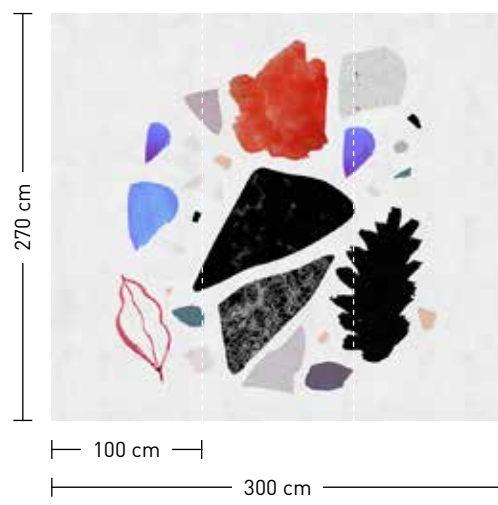

terrazzo 3
DD113637 200 g/m² ›Vlies Premium‹
DD113638 130 g/m² ›Vlies Matt‹
DD113639 ›Strukturvlies Plus‹
DD113640 200 g/m² ›Mica‹

Kombinierfähige Designs
Combineable designs

Motive mit Löschpapierstruktur
(Detailsicht s. Seite 17)
Motifs with blotting paper structure
(for details see page 17)

terrazzo

formate
Standard: 400 / 300 x 270 cm
Individuell: Ihr Wunschformat

bestellung
Achtstellige Motiv-Material-Nr.
und ggf. die Angabe Ihres
Wunschformats (Breite x Höhe)

dimensions
Standard: 400 / 300 x 270 cm
Individual: your desired format

order
Eight-digit material-motif code
and your desired format when
needed (width x height)