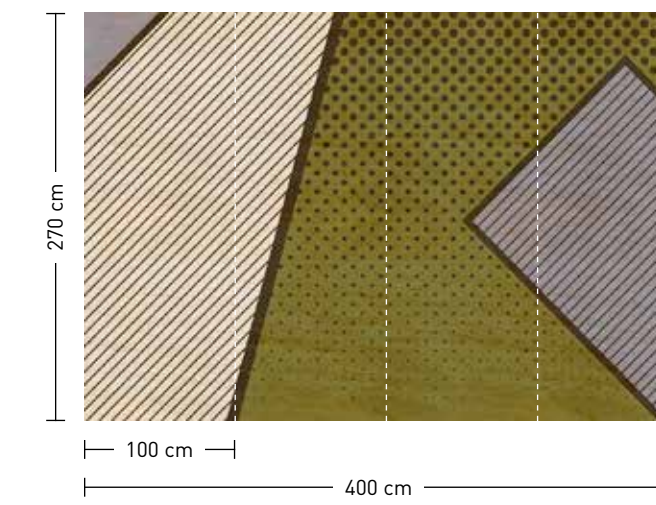

bestellung

Achtstellige Motiv-Material-Nr. und ggf. die Angabe Ihres Wunschformats (Breite x Höhe)

dimensions

Standard: 400 x 270 cm
Individual: your desired format

order

Eight-digit material-motif code and your desired format when needed [width x height]