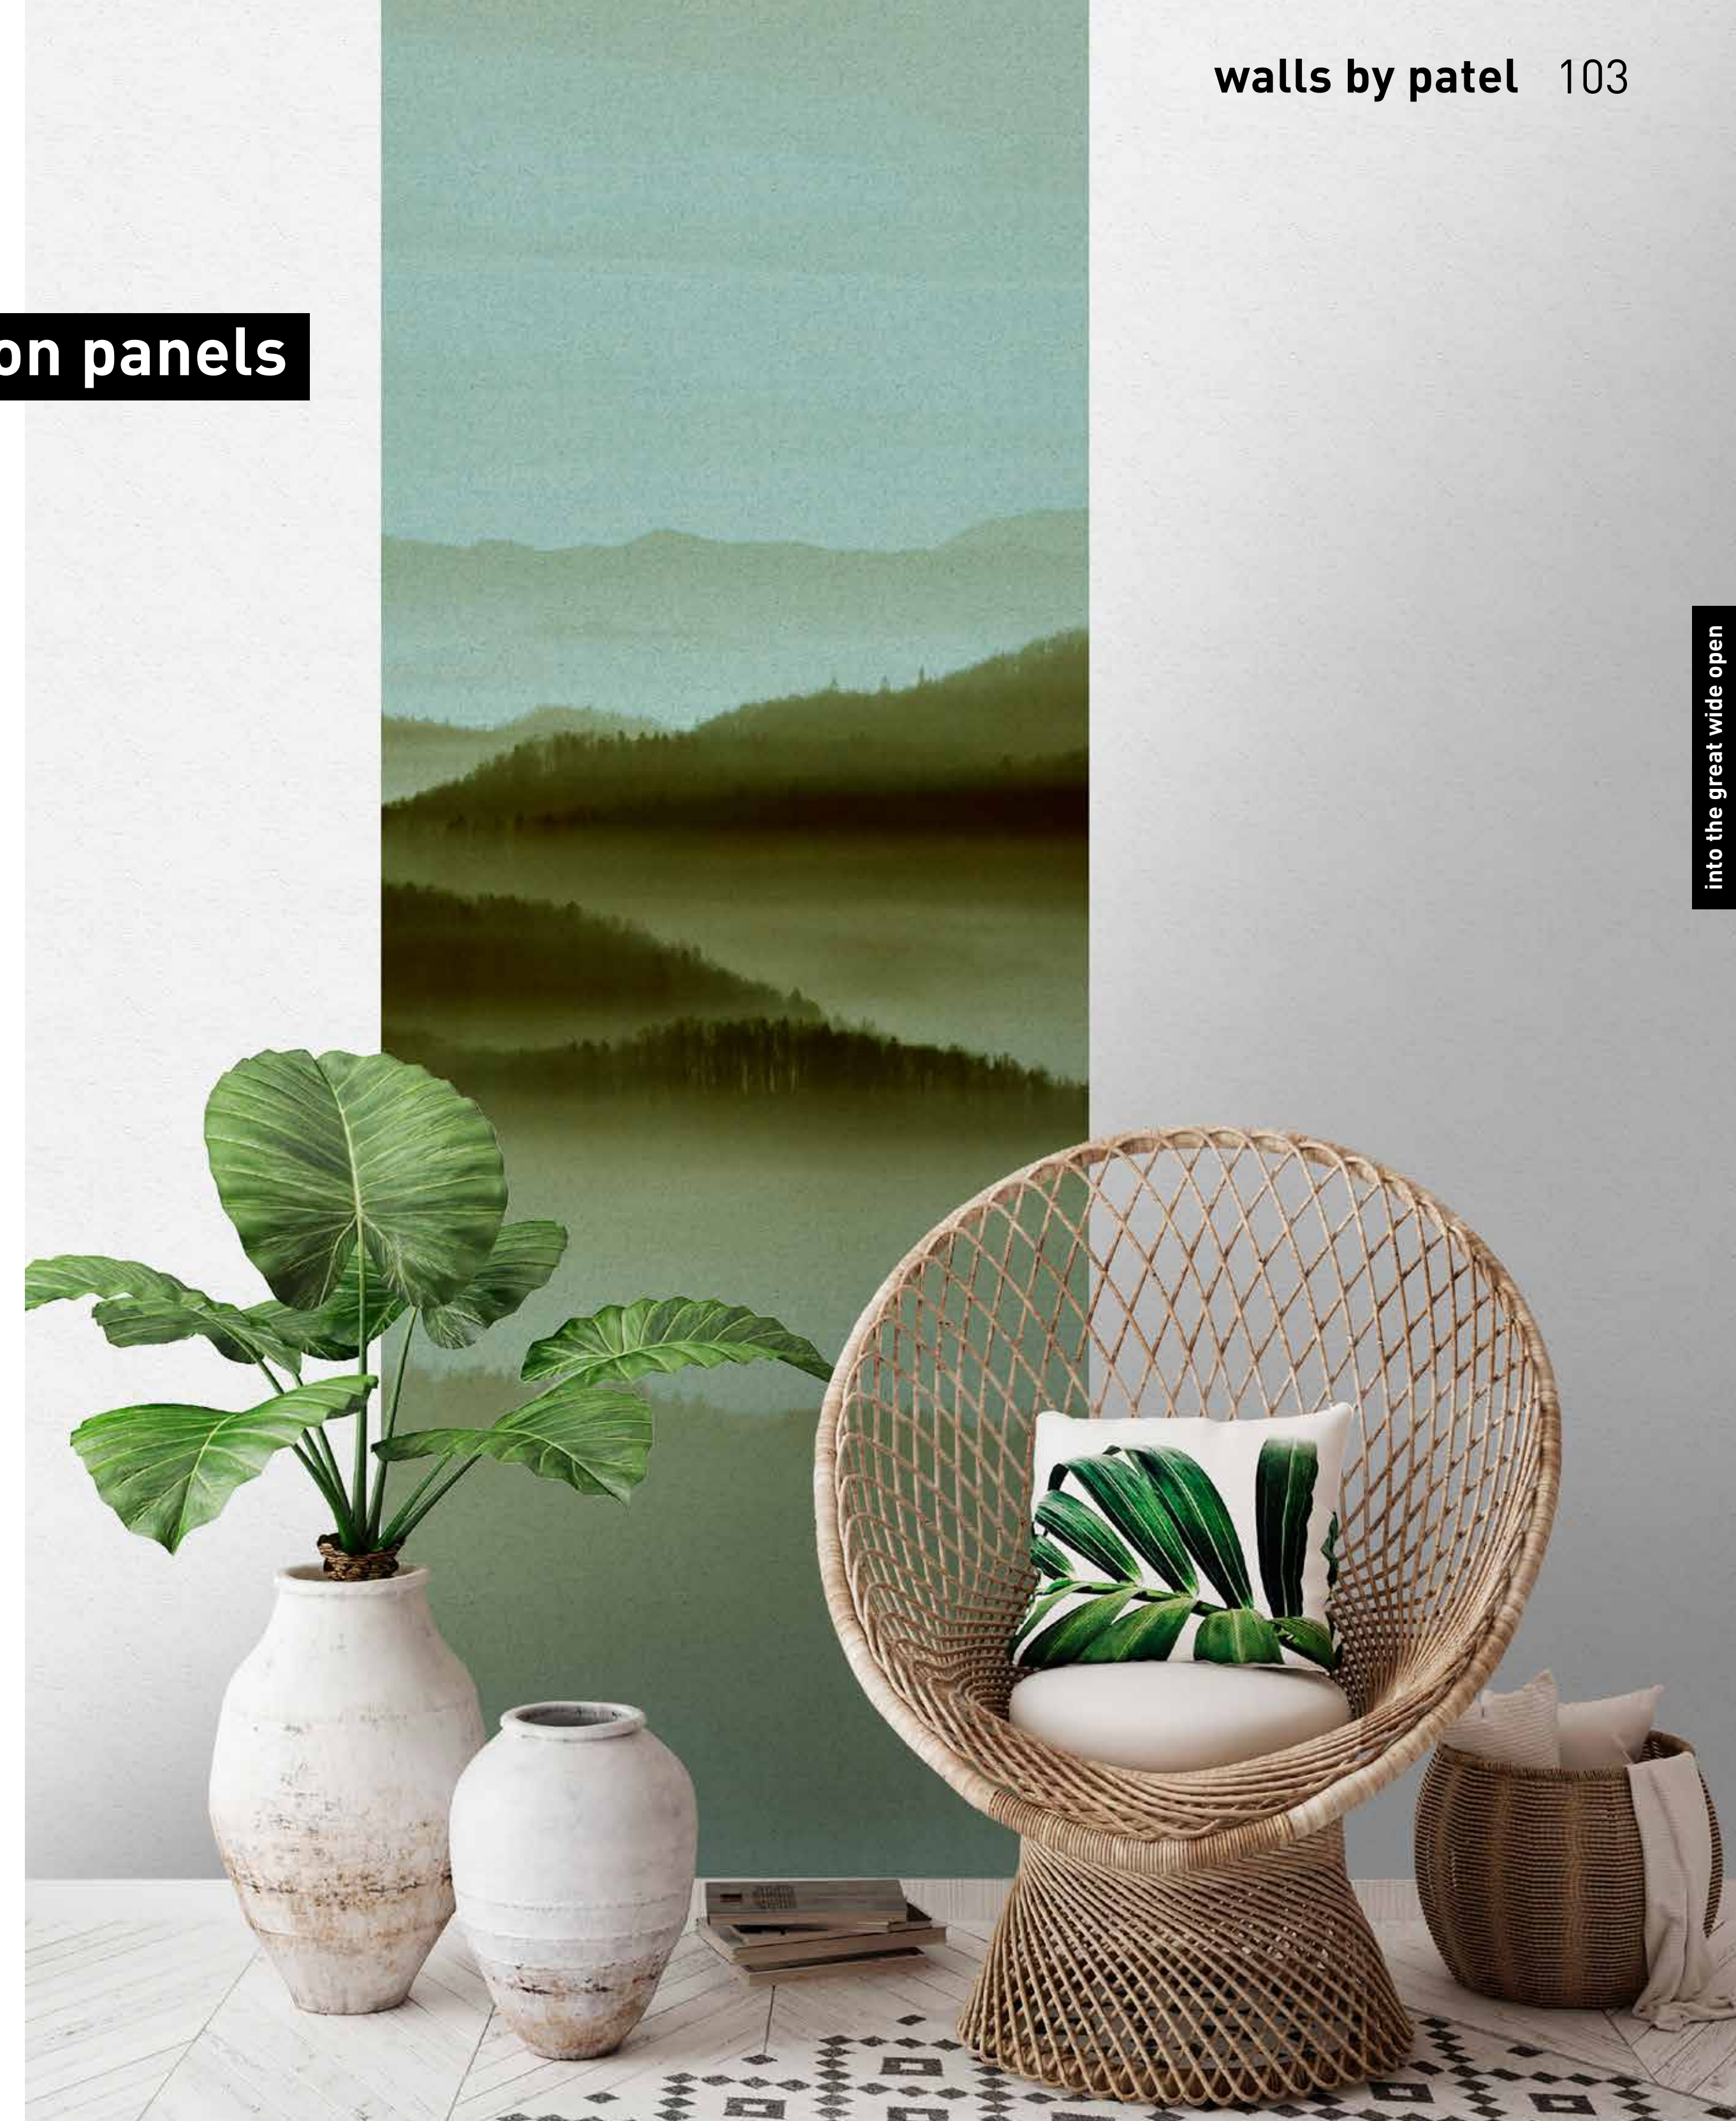

horizon panels

formate
Standard: 100 x 270 cm
Individuell: Ihr Wunschformat

bestellung
Achtstellige Motiv-Material-Nr. und ggf. die Angabe Ihres Wunschformats (Breite x Höhe)

dimensions
Standard: 100 x 270 cm
Individual: your desired format

order
Eight-digit material-motif code and your desired format when needed (width x height)

Motive mit Pappstruktur (Detailansicht s. Seite 17)
Motifs with craft paper structure (for details see page 17)