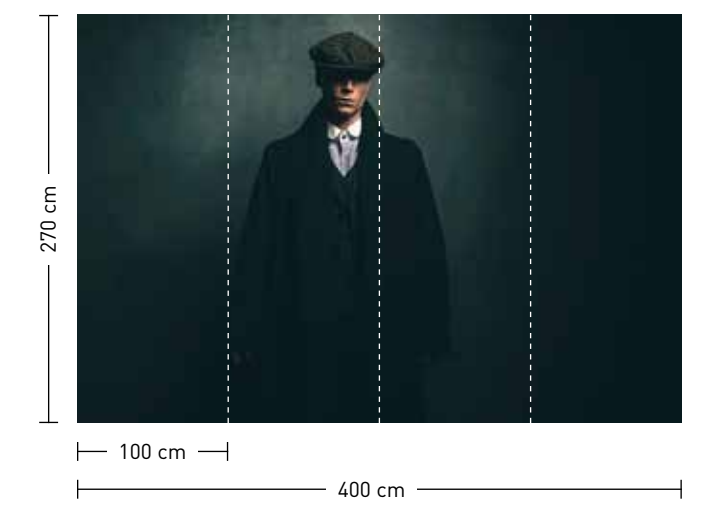

roger

formate

Standard: 400 x 270 cm
Individuell: Ihr Wunschformat

bestellung

Achtstellige Motiv-Material-Nr. und ggf. die Angabe Ihres Wunschformats (Breite x Höhe)

dimensions

Standard: 400 x 270 cm
Individual: your desired format

order

Eight-digit material-motif code and your desired format when needed (width x height)