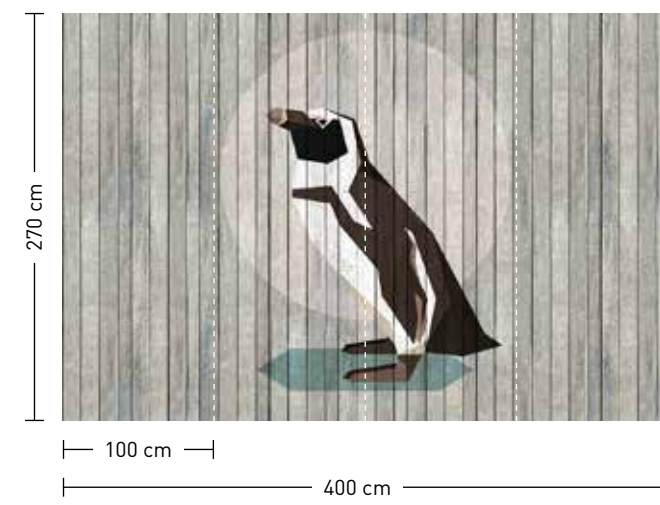

born to be wild 4

- DD113412 200 g/m² ›Vlies Premium‹
- DD113413 130 g/m² ›Vlies Matt‹
- DD113414 ›Strukturvlies Plus‹
- DD113415 200 g/m² ›Mica‹