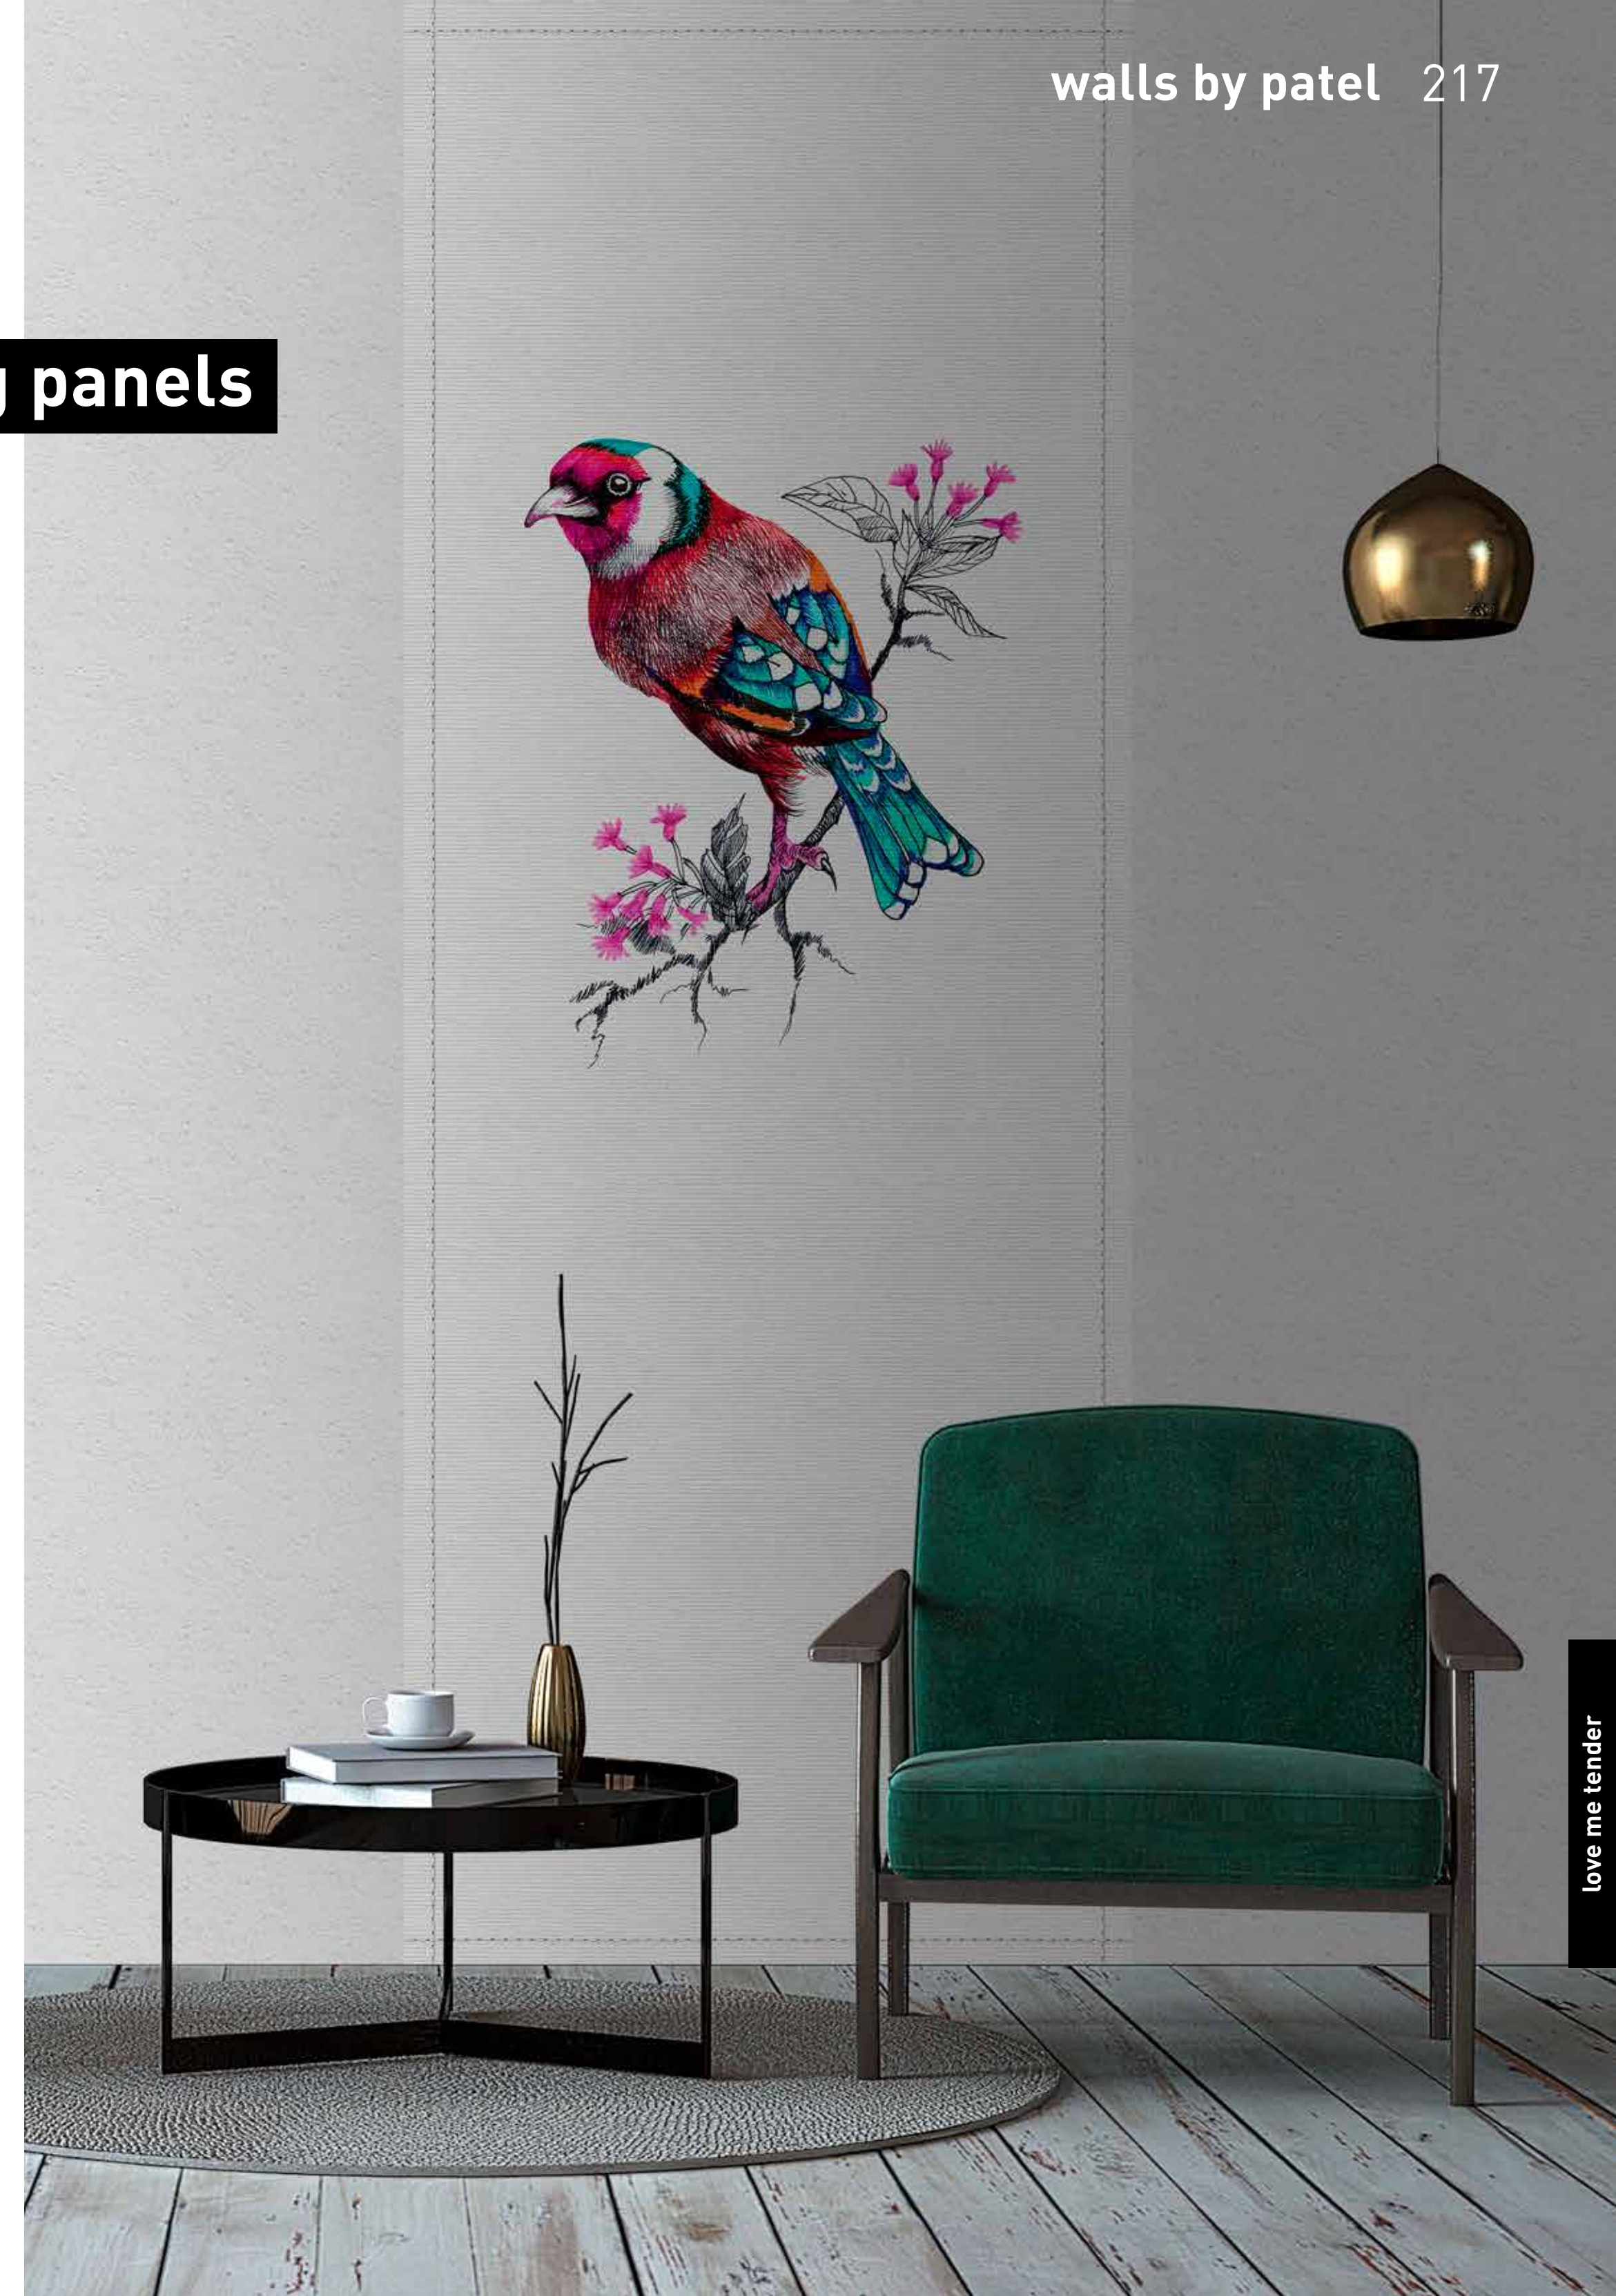

spring panels 3

DD114462 200 g/m² ›Vlies Premium‹
DD114463 130 g/m² ›Vlies Matt‹
DD114464 ›Strukturvlies Plus‹
DD114465 200 g/m² ›Mica‹