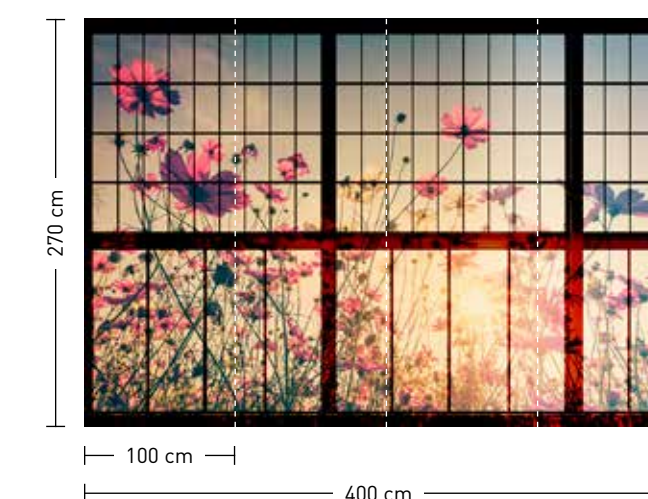

bestellung

Achtstellige Motiv-Material-Nr. und ggf. die Angabe Ihres Wunschformats (Breite x Höhe)

dimensions

Standard: 400 x 270 cm
Individual: your desired format

order

Eight-digit material-motif code and your desired format when needed (width x height)

sky

into the great wide open

formate

Standard: 400 x 270 cm
Individuell: Ihr Wunschformat

bestellung

Achtstellige Motiv-Material-Nr. und ggf. die Angabe Ihres Wunschformats (Breite x Höhe)

dimensions

Standard: 400 x 270 cm
Individual: your desired format