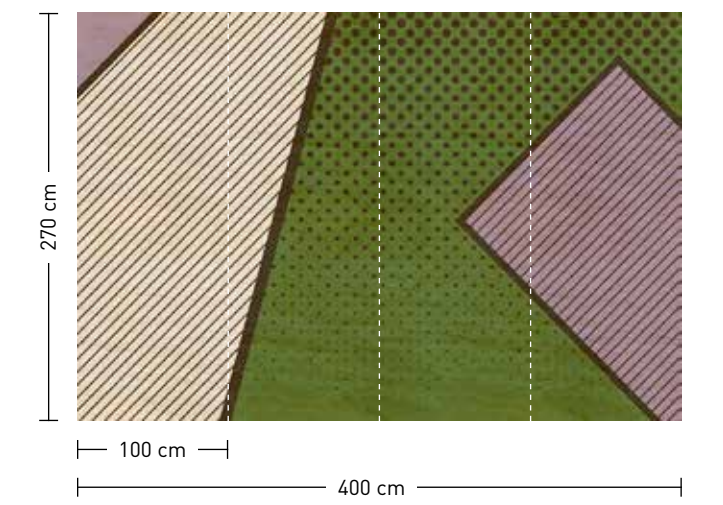

pattern play 3

- DD113452 200 g/m² ›Vlies Premium‹
- DD113453 130 g/m² ›Vlies Matt‹
- DD113454 ›Strukturvlies Plus‹
- DD113455 200 g/m² ›Mica‹