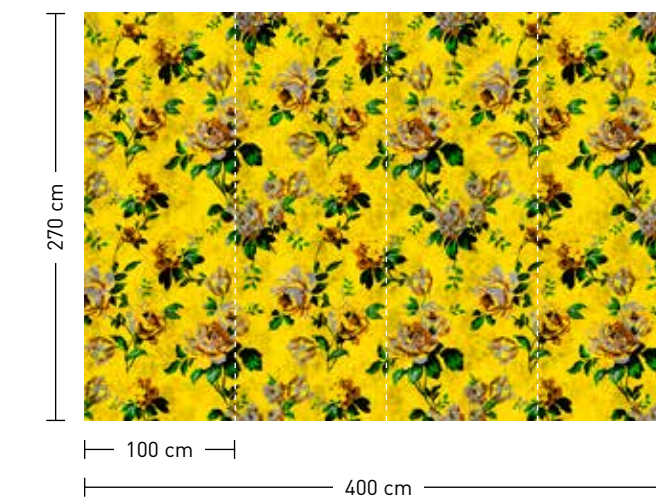

wild roses 5
DD113917 200 g/m² ›Vlies Premium‹
DD113918 130 g/m² ›Vlies Matt‹
DD113919 ›Strukturvlies Plus‹
DD113920 200 g/m² ›Mica‹