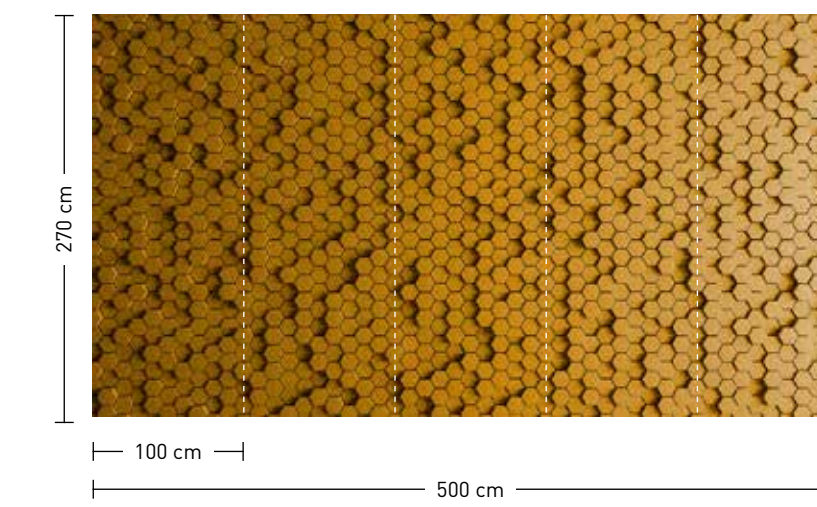

honeycomb 1

- DD113322 200 g/m² ›Vlies Premium‹
- DD113323 130 g/m² ›Vlies Matt‹
- DD113324 ›Strukturvlies Plus‹
- DD113325 200 g/m² ›Mica‹