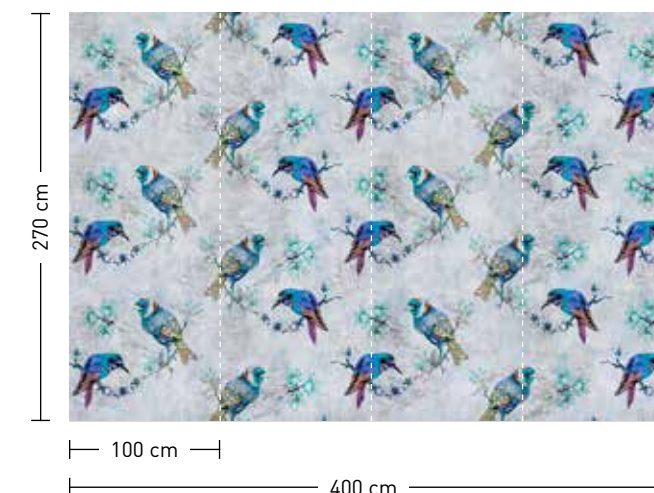

love birds 1

- DD114402 200 g/m² ›Vlies Premium‹
- DD114403 130 g/m² ›Vlies Matt‹
- DD114404 ›Strukturvlies Plus‹
- DD114405 200 g/m² ›Mica‹