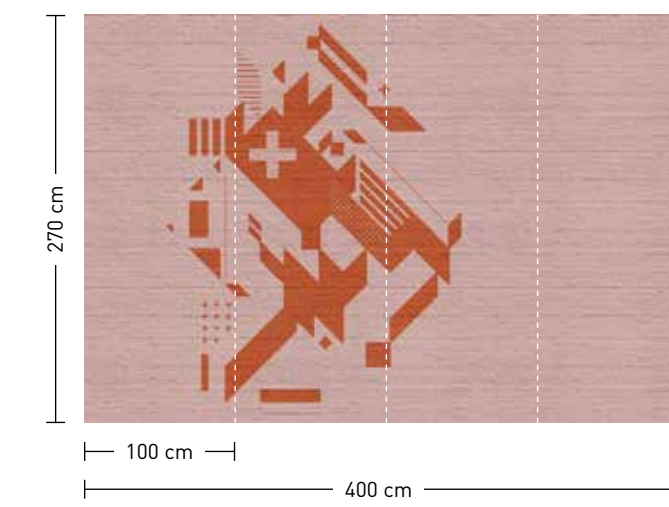

brick by brick 1

- DD113372 200 g/m² »Vlies Premium«
- DD113373 130 g/m² »Vlies Matt«
- DD113374 »Strukturvlies Plus«
- DD113375 200 g/m² »Mica«