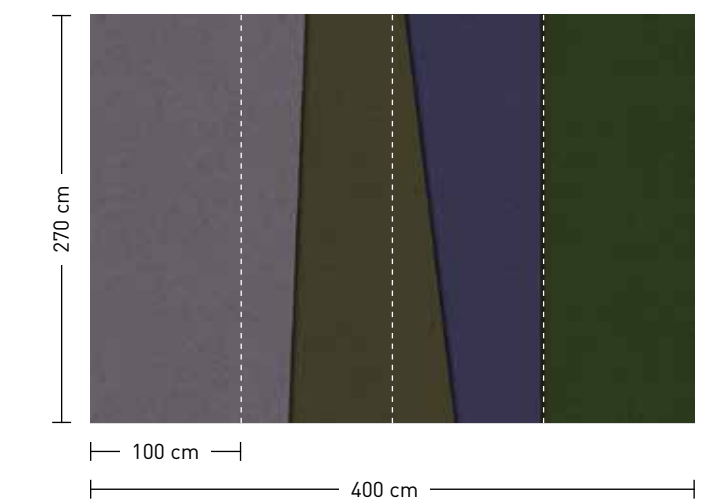

layered cardboard 3

DD114497 200 g/m² ›Vlies Premium‹
DD114498 130 g/m² ›Vlies Matt‹
DD114499 ›Strukturvlies Plus‹
DD114500 200 g/m² ›Mica‹