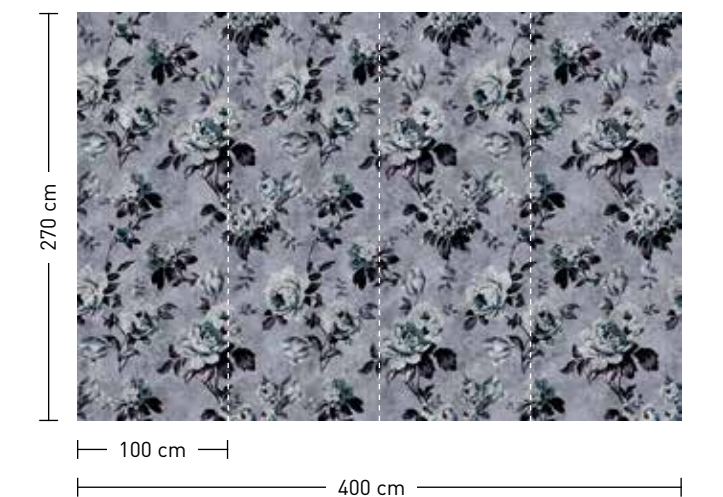

wild roses 6
DD113922 200 g/m² ›Vlies Premium‹
DD113923 130 g/m² ›Vlies Matt‹
DD113924 ›Strukturvlies Plus‹
DD113925 200 g/m² ›Mica‹