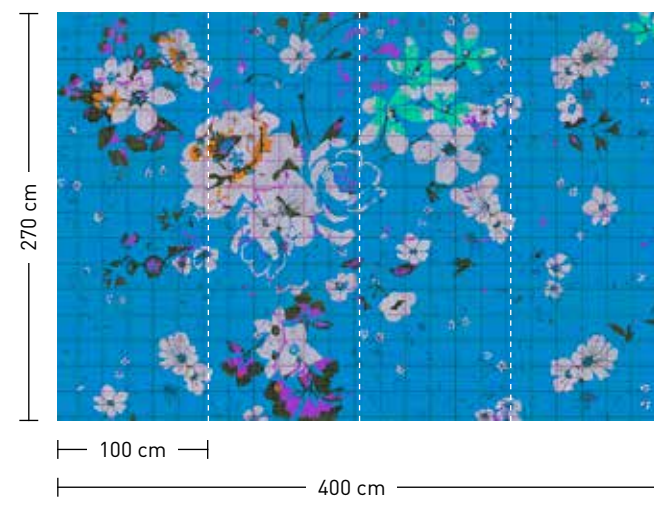

flower plaid 3
DD113832 200 g/m² ›Vlies Premium‹
DD113833 130 g/m² ›Vlies Matt‹
DD113834 ›Strukturvlies Plus‹
DD113835 200 g/m² ›Mica‹

formate

Standard: 400 x 270 cm
Individuell: Ihr Wunschformat

bestellung

Achtstellige Motiv-Material-Nr. und ggf. die Angabe Ihres Wunschformats (Breite x Höhe)

dimensions

Standard: 400 x 270 cm
Individual: your desired format

order

Eight-digit material-motif code and your desired format when needed (width x height)