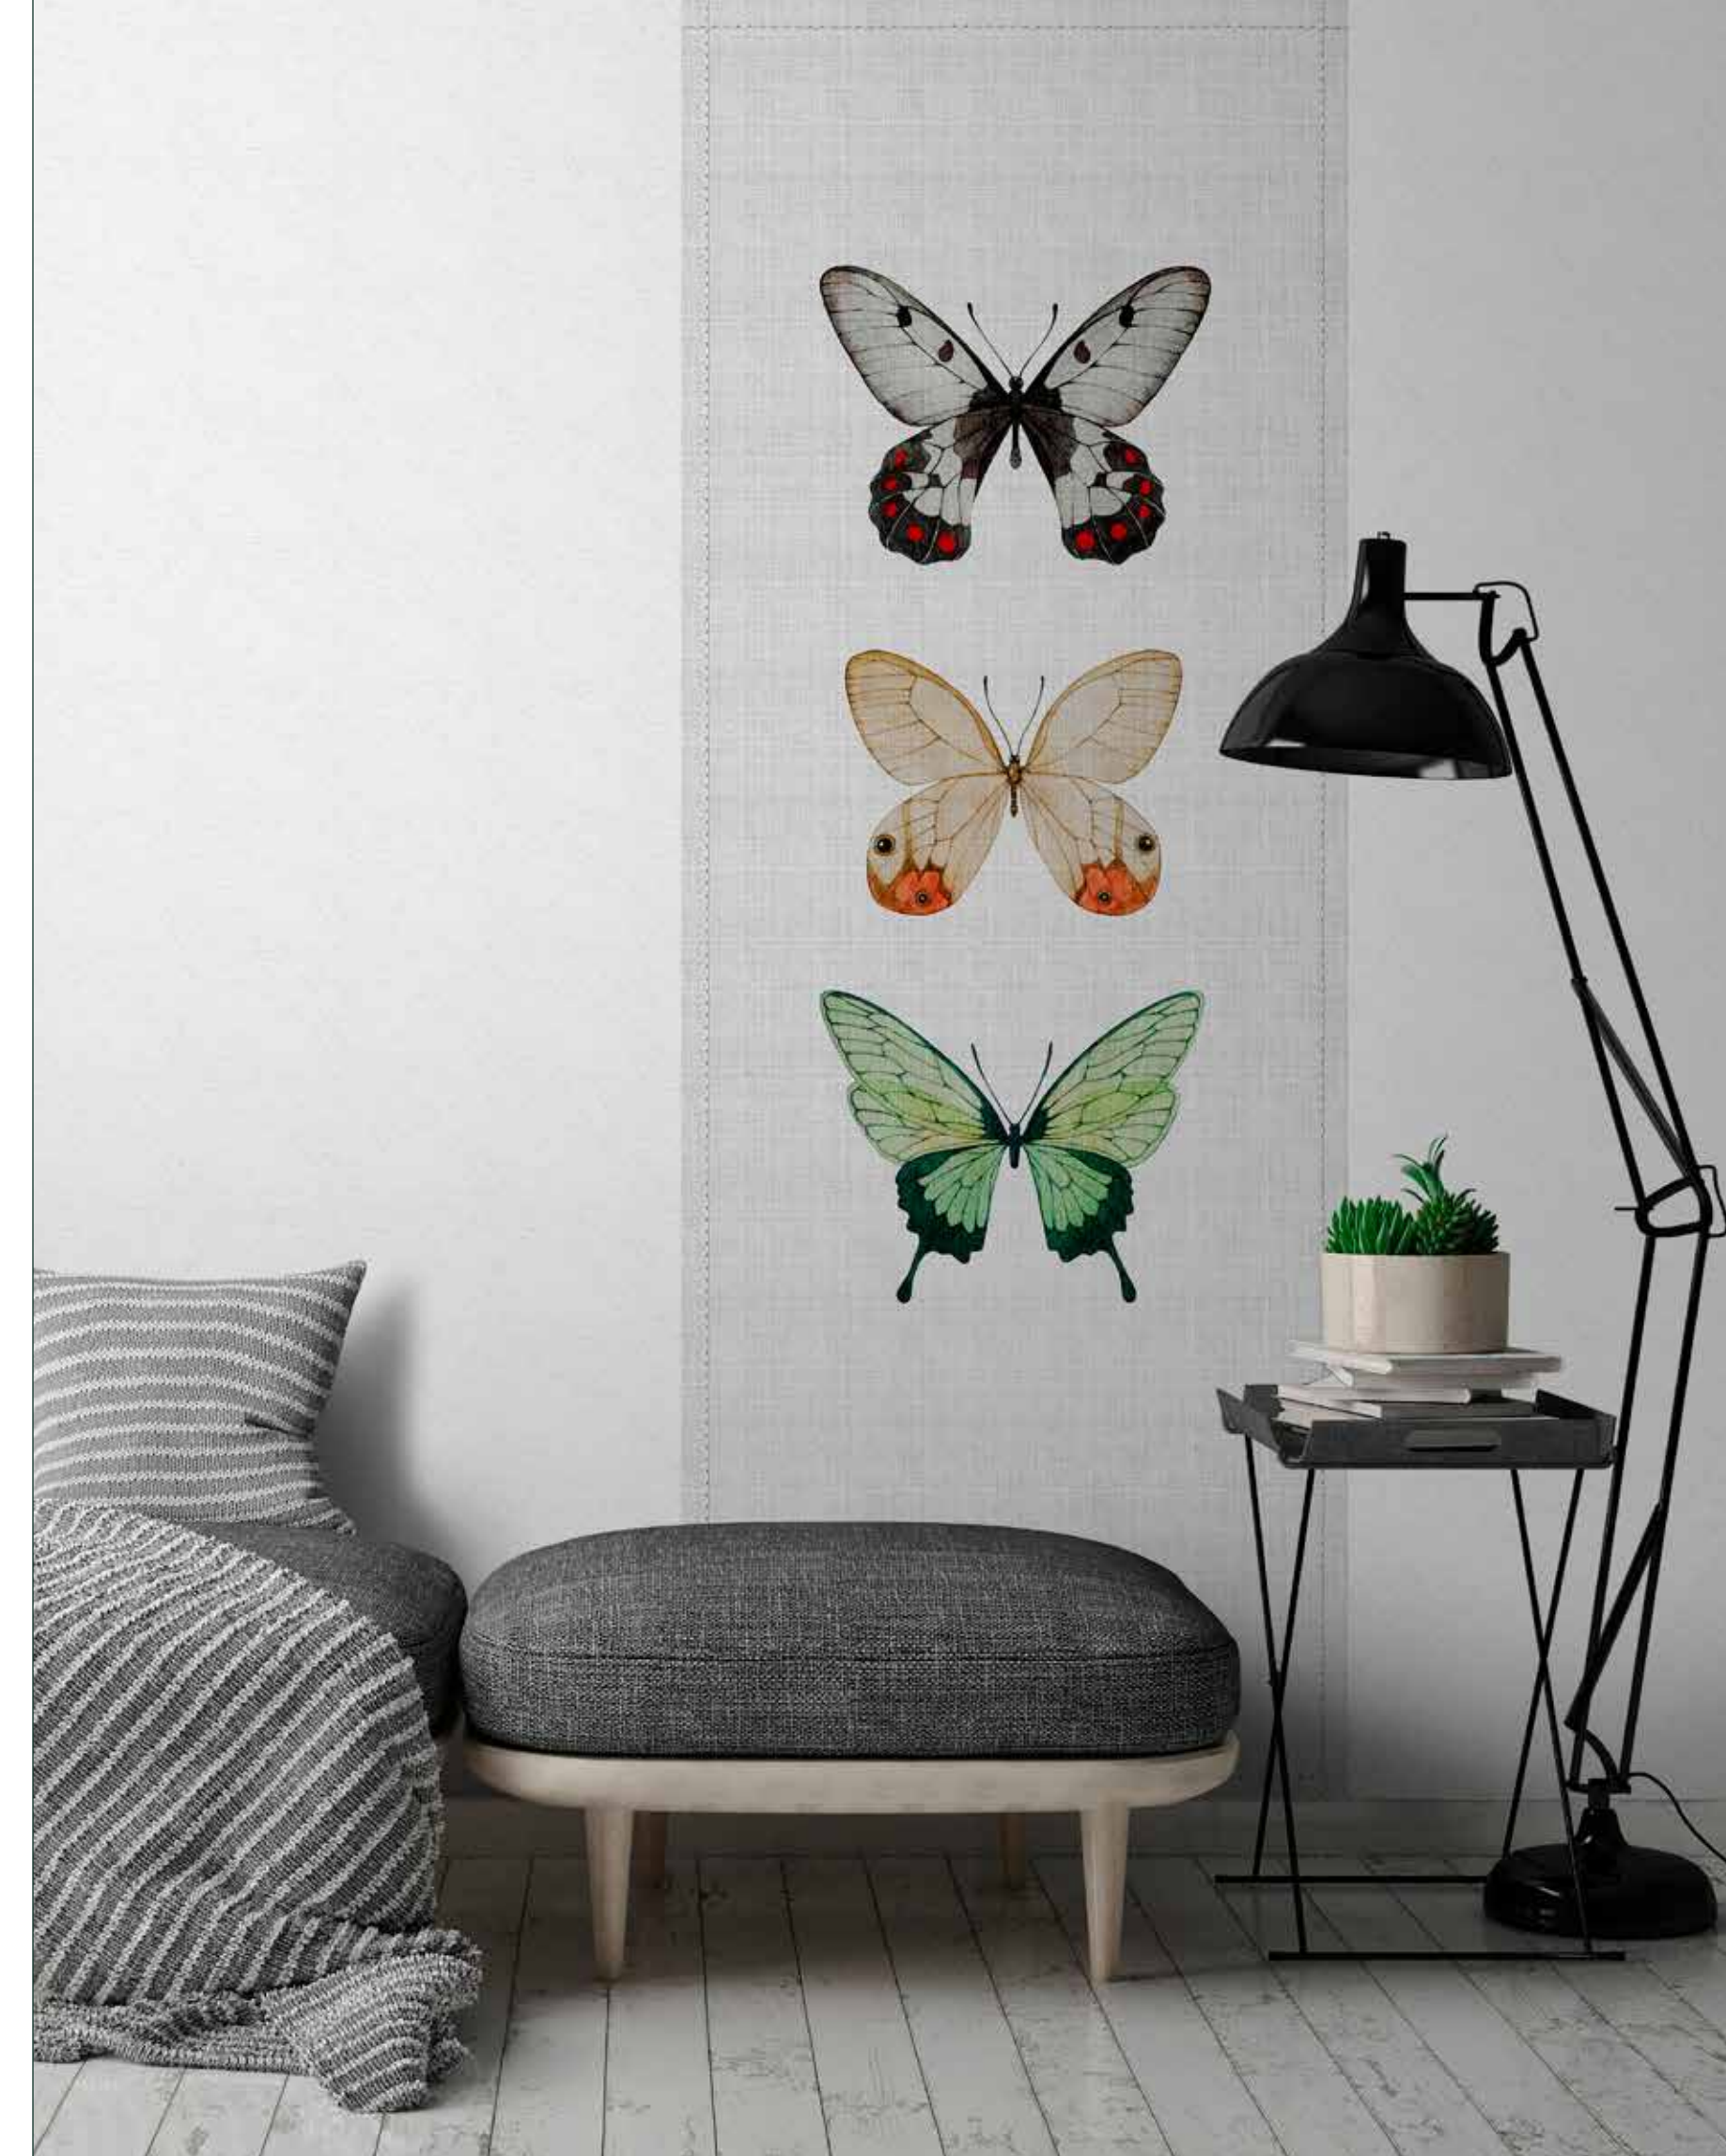

girls just want to have fun