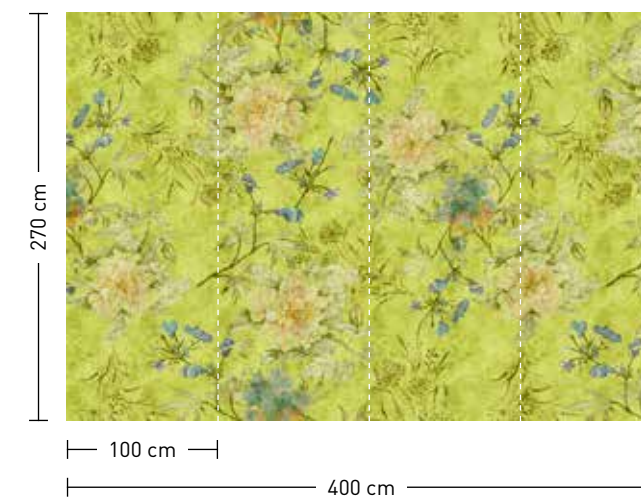

bestellung

Achtstellige Motiv-Material-Nr. und ggf. die Angabe Ihres Wunschformats (Breite x Höhe)

dimensions

Standard: 400 x 270 cm
 Individual: your desired format

order

Eight-digit material-motif code and your desired format when needed (width x height)