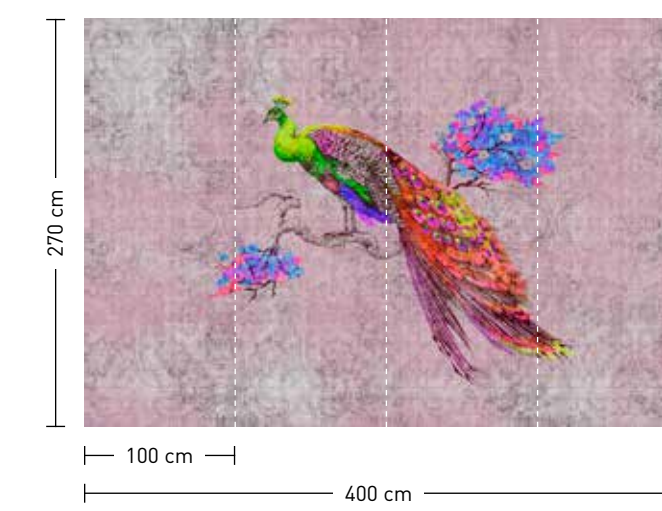

dimensions

Standard: 400 x 270 cm
 Individual: your desired format

order

Eight-digit material-motif code and your desired format when needed (width x height)

peacock 1

- DD114307 200 g/m² ›Vlies Premium‹
- DD114308 130 g/m² ›Vlies Matt‹
- DD114309 ›Strukturvlies Plus‹
- DD114310 200 g/m² ›Mica‹