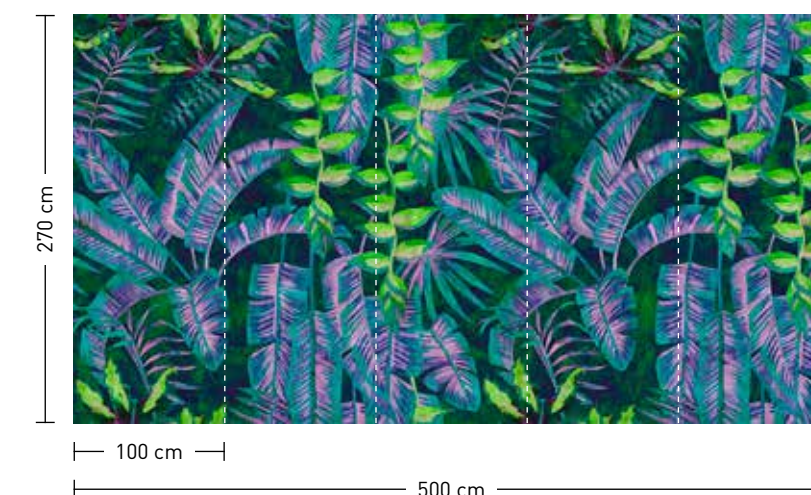

100 cm 270 cm 500 cm

tropicana 5

DD114082 200 g/m² ›Vlies Premium‹
DD114083 130 g/m² ›Vlies Matt‹
DD114084 ›Strukturvlies Plus‹
DD114085 200 g/m² ›Mica‹