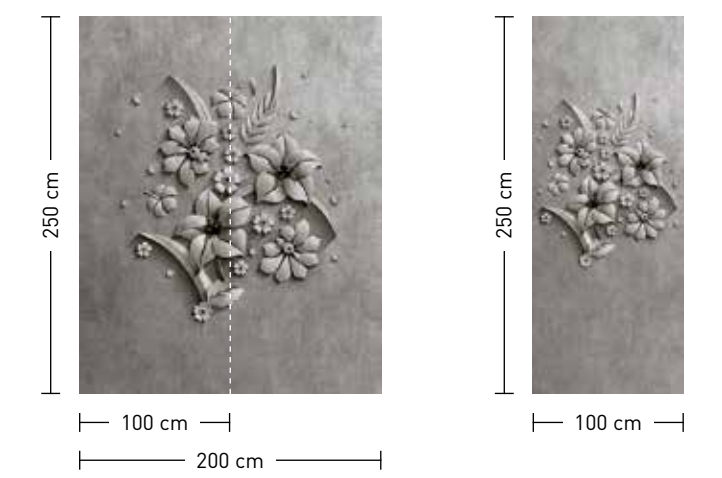

relief 1
DD113552 200 g/m² ›Vlies Premium‹
DD113553 130 g/m² ›Vlies Matt‹
DD113554 ›Strukturvlies Plus‹
DD113555 200 g/m² ›Mica‹

relief panel 1
DD113557 200 g/m² ›Vlies Premium‹
DD113558 130 g/m² ›Vlies Matt‹
DD113559 ›Strukturvlies Plus‹
DD113560 200 g/m² ›Mica‹