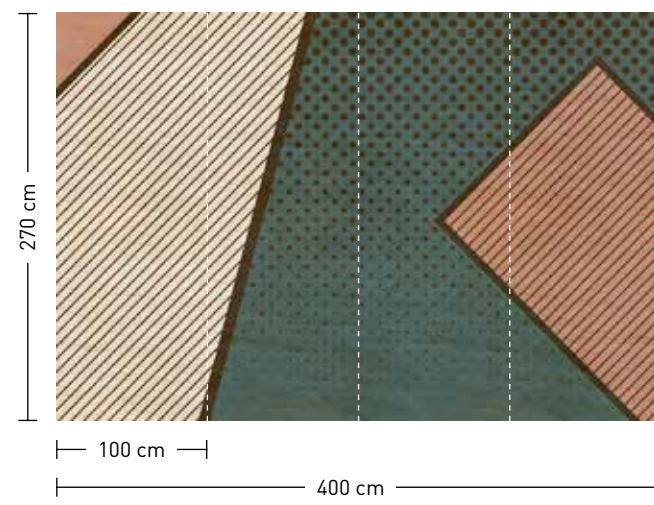

pattern play

Motive mit Sperrholzstruktur
(Detailansicht s. Seite 17)
Motifs with plywood structure
(for details see page 17)

pattern play 1

- DD113442 200 g/m² ›Vlies Premium‹
- DD113443 130 g/m² ›Vlies Matt‹
- DD113444 ›Strukturvlies Plus‹
- DD113445 200 g/m² ›Mica‹

formate

Standard: 400 x 270 cm
Individuell: Ihr Wunschformat

bestellung

Achtstellige Motiv-Material-Nr. und ggf. die Angabe Ihres Wunschformats (Breite x Höhe)

dimensions

Standard: 400 x 270 cm
Individual: your desired format