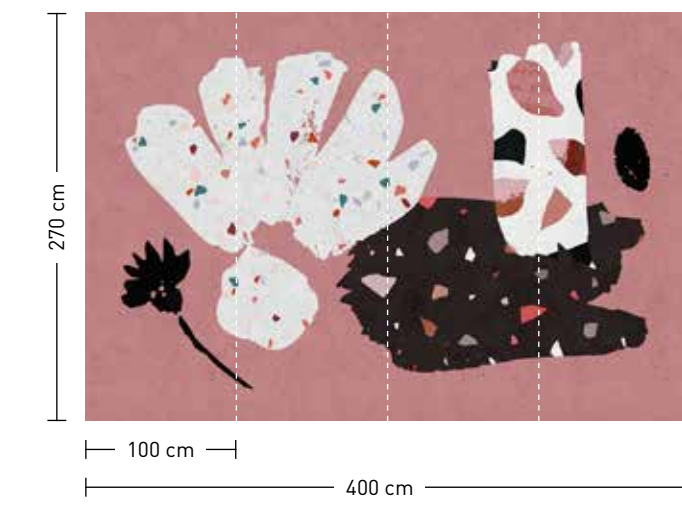

terrazzo 4
DD113642 200 g/m² ›Vlies Premium‹
DD113643 130 g/m² ›Vlies Matt‹
DD113644 ›Strukturvlies Plus‹
DD113645 200 g/m² ›Mica‹