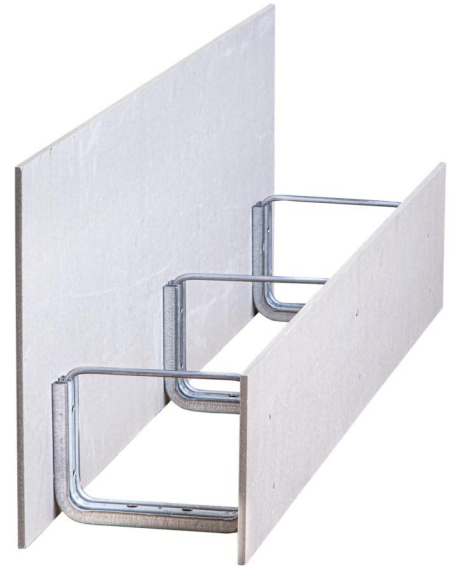

# MAKORING-DUR\_FD\_A1

Ringbalken-/Überzugschalung mit  
Deckenrand für Fertigdecken,  
Länge 120 cm

MAKORING-DUR\_FD\_A1 - Ringbalken-/Überzugschalung mit Deckenrand für Fertigdecken, mit 3 Stück verzinkten U-Bügeln mit integrierter Bügelkralle, Seitenteile aus 8 mm Faserzementplatten [Baustoffklasse A1 - nichtbrennbar, gemäß DIN 4102-1], befestigt mit verzinkten Setzbolzen  
Zubehör: 2 Stück Kunststoff-Element-Verbinder und 3 Stück Metallanker als Schalhilfe zur oberen Abspannung

## MAKORING-DUR\_FD\_A1 120 cm

Art-Nr. EAN	Art.-Bez.	Elementbreite	Elementhöhe links	Elementhöhe rechts	Deckenhöhe	Gewicht kg/m	lfdm/ Palette	Preis ab Werk
80200 4251714642338	MAKORING-DUR_FD_A1 40/17,5/20 cm	17,5 cm	40,00 cm	20,00 cm	20,00 cm	10,39 kg	57,6 m	45,25 €/m
80201 4251714642345	MAKORING-DUR_FD_A1 50/17,5/30 cm	17,5 cm	50,00 cm	30,00 cm	20,00 cm	13,87 kg	43,2 m	67,90 €/m
80202 4251714642352	MAKORING-DUR_FD_A1 60/17,5/40 cm	17,5 cm	60,00 cm	40,00 cm	20,00 cm	18,06 kg	43,2 m	94,80 €/m
80203 4251714642369	MAKORING-DUR_FD_A1 70/17,5/50 cm	17,5 cm	70,00 cm	50,00 cm	20,00 cm	21,79 kg	28,8 m	115,65 €/m

## MAKORING-DUR\_FD\_A1 120 cm

Art-Nr. EAN	Art.-Bez.	Elementbreite	Elementhöhe links	Elementhöhe rechts	Deckenhöhe	Gewicht kg/m	lfdm/ Palette	Preis ab Werk
80204 4251714642376	MAKORING-DUR_FD_A1 40/20,0/20 cm	20,0 cm	40,00 cm	20,00 cm	20,00 cm	10,44 kg	52,8 m	46,25 €/m
80205 4251714642383	MAKORING-DUR_FD_A1 50/20,0/30 cm	20,0 cm	50,00 cm	30,00 cm	20,00 cm	13,93 kg	39,6 m	69,50 €/m
80206 4251714642390	MAKORING-DUR_FD_A1 60/20,0/40 cm	20,0 cm	60,00 cm	40,00 cm	20,00 cm	18,14 kg	39,6 m	96,60 €/m
80207 4251714642406	MAKORING-DUR_FD_A1 70/20,0/50 cm	20,0 cm	70,00 cm	50,00 cm	20,00 cm	21,86 kg	26,4 m	118,00 €/m