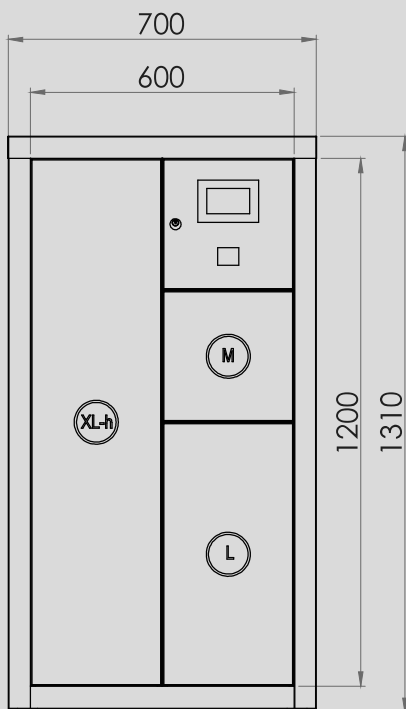

RAL 7016
Anthrazitgrau

RAL 9005
Tiefschwarz

Modul MySmartBox mit 2 Fächern

MySmartBox	Nominalmaße (B x H x T)	Fächer- teilung
STEUERUNGSFACH	300x300x400	1
M	300x300x400	1
L	300x600x400	1

DECIAYEUX
DEPUIS 1872

RAL 7016
Anthrazitgrau

RAL 9005
Tiefschwarz

Modul MySmartBox mit 3 Fächern

MySmartBox	Nominalmaße (B x H x T)	Fächer- teilung
STEUERUNGSFACH	300x300x400	1
M	300x300x400	1
L	300x600x400	1
XL-h	300x1200x400	1