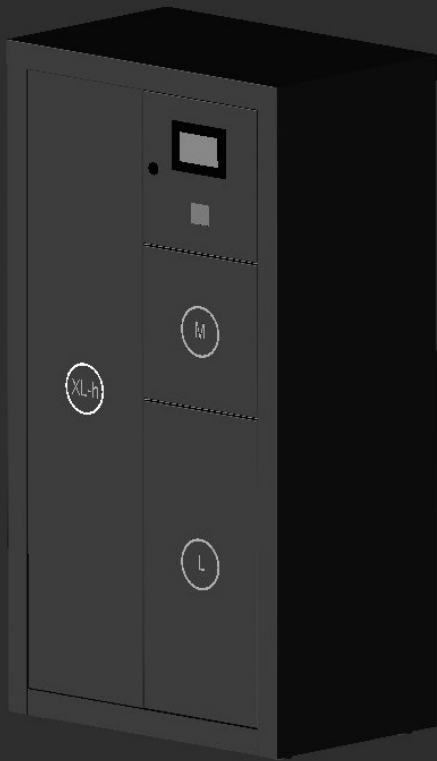

Individuell

Omnidirektionaler Barcodeleser
GSM Kommunikation
32 bit-Prozessor
Touchscreen
Optional: Notstromversorgung
Material: Feuerverzinktes Stahlblech
Farben:

RAL 9016
Verkehrsweiß

RAL 9007
Graualuminium

RAL 7016
Anthrazitgrau

RAL 9005
Tiefschwarz

Modul MySmartBox mit 2 Fächern

MySmartBox	Nominalmaße (B x H x T)	Fächer- teilung
STEUERUNGSFACH	300x300x400	1
M	300x300x400	1
L	300x600x400	1

DECIAYEUX
DEPUIS 1872

Individuell

Onnidirektionaler Barcodeleser
 GSM Kommunikation
 32 bit-Prozessor
 Touchscreen
 Optional: Notstromversorgung
 Material: Feuerverzinktes Stahlblech
 Farben:

RAL 9016
Verkehrsweiß

RAL 9007
Graualuminium

RAL 7016
Anthrazitgrau

RAL 9005
Tiefschwarz

Modul MySmartBox mit 3 Fächern

MySmartBox	Nominalmaße (B x H x T)	Fächer- teilung
STEUERUNGSFACH	300x300x400	1
M	300x300x400	1
L	300x600x400	1
XL-h	300x1200x400	1