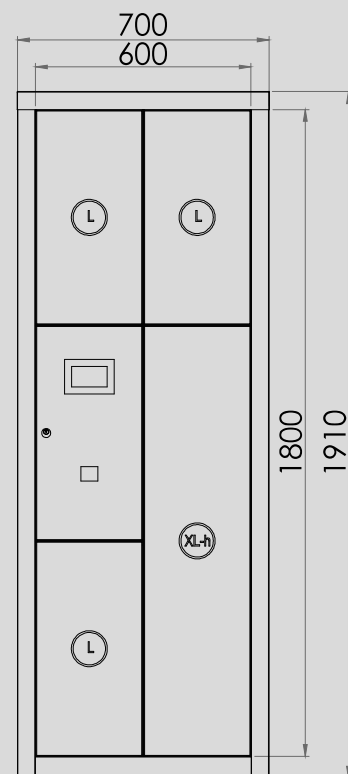

RAL 7016
Anthrazitgrau

RAL 9005
Tiefschwarz

Modul MySmartBox mit 2 Fächern

MySmartBox	Nominalmaße (B x H x T)	Fächer- teilung
STEUERUNGSFACH	300x300x400	1
M	300x300x400	1
L	300x600x400	1

DECIAYEUX
DEPUIS 1872

RAL 7016
Anthrazitgrau

RAL 9005
Tiefschwarz

Modul MySmartBox mit 3 Fächern

MySmartBox	Nominalmaße (B x H x T)	Fächer- teilung
STEUERUNGSFACH	300x300x400	1
M	300x300x400	1
L	300x600x400	1
XL-h	300x1200x400	1

RAL 7016
Anthrazitgrau

RAL 9005
Tiefschwarz

Modul MySmartBox mit 4 Fächern

MySmartBox	Nominalmaße (B x H x T)	Fächer- teilung
STEUERUNGSFACH	300x600x400	1
L	300x600x400	3
XL-h	300x1200x400	1

DECAYEUX
DEPUIS 1872