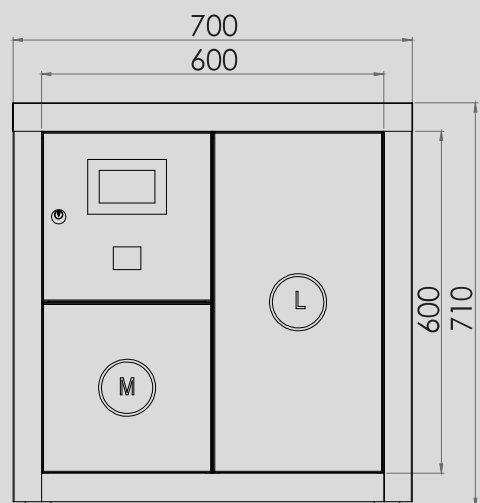

RAL 7016
Anthrazitgrau

RAL 9005
Tiefschwarz

Modul MySmartBox mit 2 Fächern

MySmartBox	Nominalmaße (B x H x T)	Fächer- teilung
STEUERUNGSFACH	300x300x400	1
M	300x300x400	1
L	300x600x400	1

DECIAYEUX
DEPUIS 1872

RAL 7016
Anthrazitgrau

RAL 9005
Tiefschwarz

Modul MySmartBox mit 3 Fächern

MySmartBox	Nominalmaße (B x H x T)	Fächer- teilung
STEUERUNGSFACH	300x300x400	1
M	300x300x400	1
L	300x600x400	1
XL-h	300x1200x400	1

RAL 7016
Anthrazitgrau

RAL 9005
Tiefschwarz

Modul MySmartBox mit 4 Fächern

MySmartBox	Nominalmaße (B x H x T)	Fächer- teilung
STEUERUNGSFACH	300x600x400	1
L	300x600x400	3
XL-h	300x1200x400	1

DECAYEUX
DEPUIS 1872