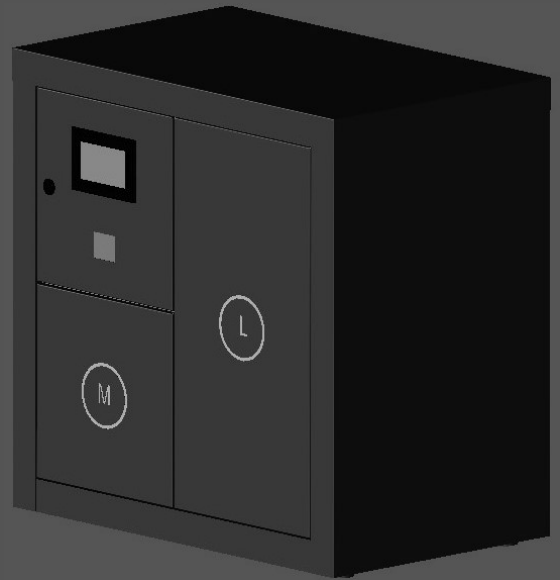

Individuell

Omnidirektionaler Barcodeleser
 GSM Kommunikation
 32 bit-Prozessor
 Touchscreen
 Optional: Notstromversorgung
 Material: Feuerverzinktes Stahlblech
 Farben:

RAL 9016
Verkehrsweiß

RAL 9007
Graualuminium

RAL 7016
Anthrazitgrau

RAL 9005
Tiefschwarz

Modul MySmartBox mit 2 Fächern

MySmartBox	Nominalmaße (B x H x T)	Fächer- teilung
STEUERUNGSFACH	300x300x400	1
M	300x300x400	1
L	300x600x400	1

DECIAYEUX
DEPUIS 1872

Individuell

Onnidirektionaler Barcodeleser
 GSM Kommunikation
 32 bit-Prozessor
 Touchscreen
 Optional: Notstromversorgung
 Material: Feuerverzinktes Stahlblech
 Farben:

RAL 9016
Verkehrsweiß

RAL 9007
Graualuminium