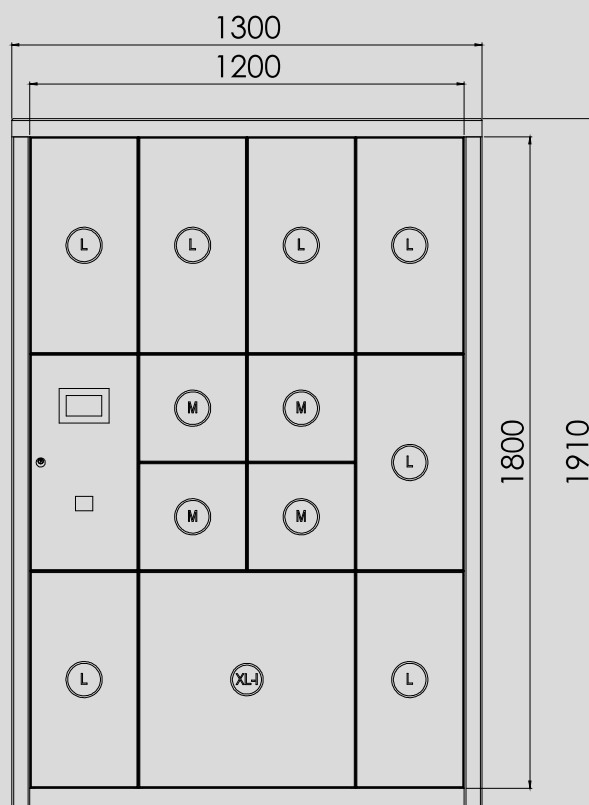

RAL 9007
Graualuminium

RAL 7016
Anthrazitgrau

RAL 9005
Tiefschwarz

Modul MySmartBox mit 12 Fächern

MySmartBox	Nominalmaße (B x H x T)	Fächer- teilung
STEUERUNGSFACH	300x600x400	1
M	300x300x400	4
L	300x600x400	7
XL-L	600x600x400	1