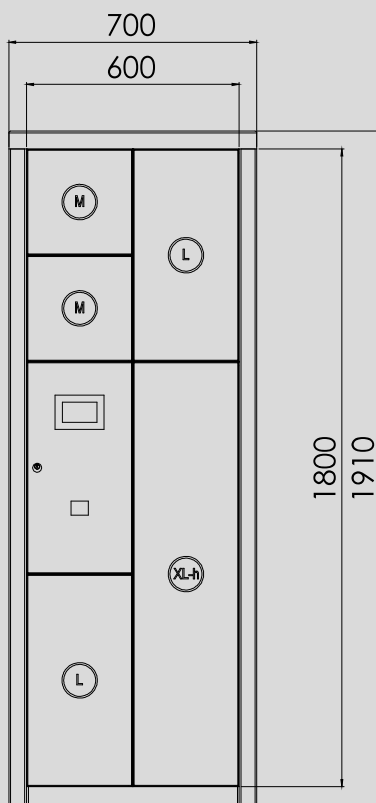

RAL 7016
Anthrazitgrau

RAL 9005
Tiefschwarz

Modul MySmartBox mit 5 Fächern

MySmartBox	Nominalmaße (B x H x T)	Fächer- teilung
STEUERUNGSFACH	300x600x400	1
M	300x300x400	2
L	300x600x400	2
XL-H	300x1200x400	1

RAL 7016
Anthrazitgrau

RAL 9005
Tiefschwarz

Modul MySmartBox mit 6 Fächern

MySmartBox	Nominalmaße (B x H x T)	Fächer- teilung
STEUERUNGSFACH	300x300x400	1
M	300x300x400	3
L	300x600x400	2
XL-L	600x600x400	1