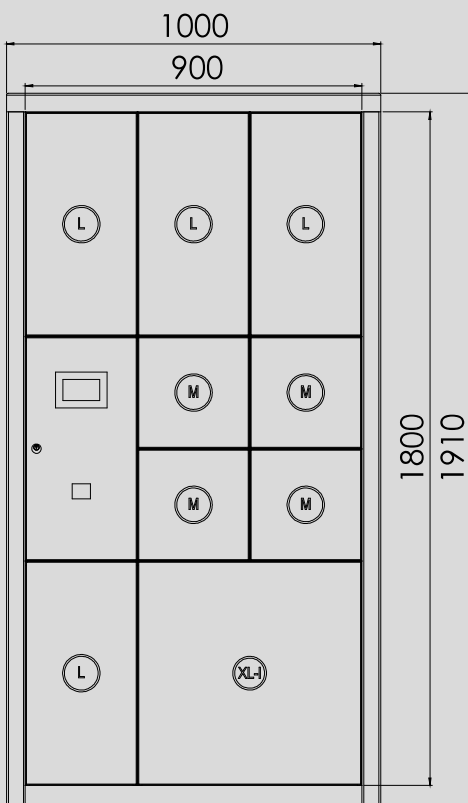

RAL 7016
Anthrazitgrau

RAL 9005
Tiefschwarz

Modul MySmartBox mit 6 Fächern

MySmartBox	Nominalmaße (B x H x T)	Fächer- teilung
STEUERUNGSFACH	300x300x400	1
M	300x300x400	3
L	300x600x400	2
XL-L	600x600x400	1

RAL 9016
Verkehrsweiß

RAL 9007
Graualuminium

RAL 7016
Anthrazitgrau

RAL 9005
Tiefschwarz

Modul MySmartBox mit 9 Fächern

MySmartBox	Nominalmaße (B x H x T)	Fächer- teilung
STEUERUNGSFACH	300x600x400	1
M	300x300x400	4
L	300x600x400	4
XL-L	300x600x400	1