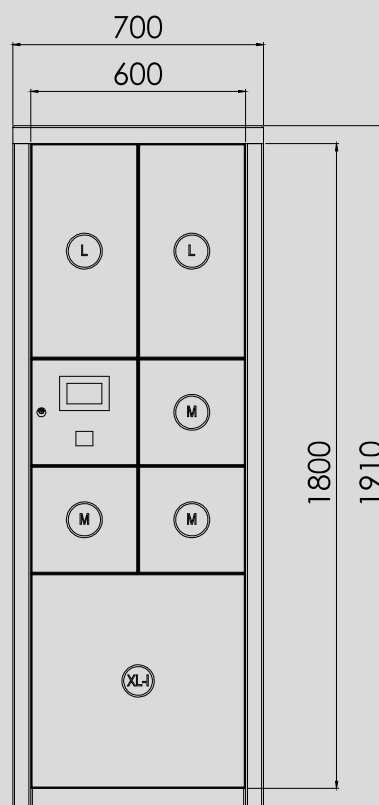

RAL 7016
Anthrazitgrau

RAL 9005
Tiefschwarz

Modul MySmartBox mit 5 Fächern

MySmartBox	Nominalmaße (B x H x T)	Fächer- teilung
STEUERUNGSFACH	300x600x400	1
M	300x300x400	2
L	300x600x400	2
XL-H	300x1200x400	1

RAL 7016
Anthrazitgrau

RAL 9005
Tiefschwarz

Modul MySmartBox mit 6 Fächern

MySmartBox	Nominalmaße (B x H x T)	Fächer- teilung
STEUERUNGSFACH	300x300x400	1
M	300x300x400	3
L	300x600x400	2
XL-L	600x600x400	1