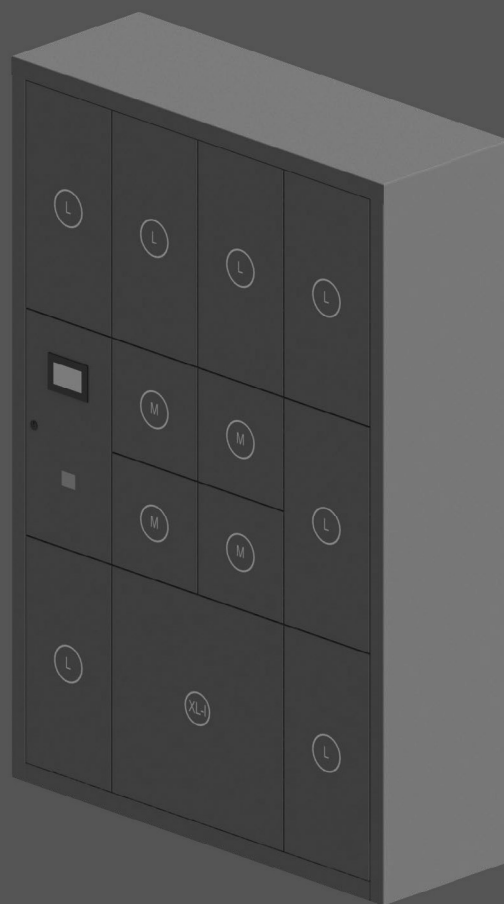

Classic

Omnidirektionaler Barcodeleser
 GSM Kommunikation
 32 bit-Prozessor
 Erweiterungskarte
 Touchscreen
 Optional: Notstromversorgung
 Material: Feuerverzinktes Stahlblech
 Farben:

RAL 9016
Verkehrsweiß

RAL 9007
Graualuminium

RAL 7016
Anthrazitgrau

RAL 9005
Tiefschwarz

Modul MySmartBox mit 12 Fächern

MySmartBox	Nominalmaße (B x H x T)	Fächer- teilung
STEUERUNGSFACH	300x600x400	1
M	300x300x400	4
L	300x600x400	7
XL-L	600x600x400	1