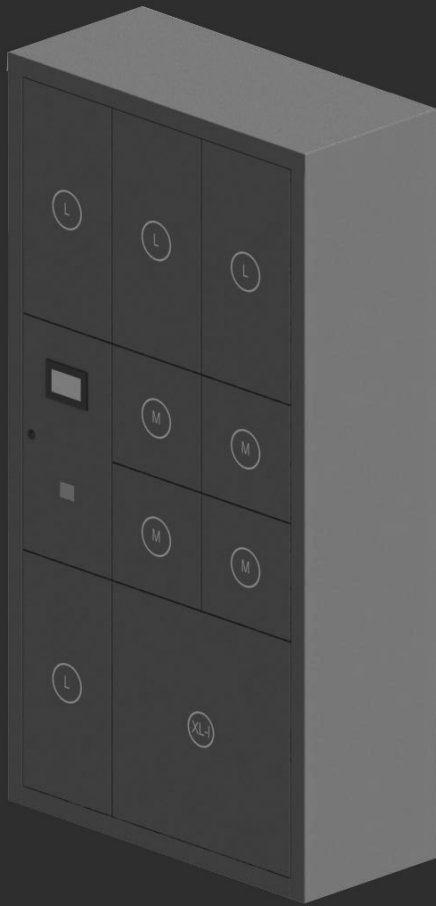

Classic

Onmidirektionaler Barcodeleser
 GSM Kommunikation
 32 bit-Prozessor
 Touchscreen
 Optional: Notstromversorgung
 Material: Feuerverzinktes Stahlblech
 Farben:

RAL 9016
Verkehrsweiß

RAL 9007
Graualuminium

Classic

Omnidirektionaler Barcodeleser
 GSM Kommunikation
 32 bit-Prozessor
 Touchscreen
 Optional: Notstromversorgung
 Material: Feuerverzinktes Stahlblech
 Farben:

RAL 9016
Verkehrsweiß

RAL 9007
Graualuminium

RAL 7016
Anthrazitgrau

RAL 9005
Tiefschwarz

Modul MySmartBox mit 6 Fächern

MySmartBox	Nominalmaße (B x H x T)	Fächer- teilung
STEUERUNGSFACH	300x300x400	1
M	300x300x400	3
L	300x600x400	2
XL-L	600x600x400	1

DECAYEUX
DEPUIS 1872

Classic

Omnidirektionaler Barcodeleser
 GSM Kommunikation
 32 bit-Prozessor
 Erweiterungskarte
 Touchscreen
 Optional: Notstromversorgung
 Material: Feuerverzinktes Stahlblech
 Farben: