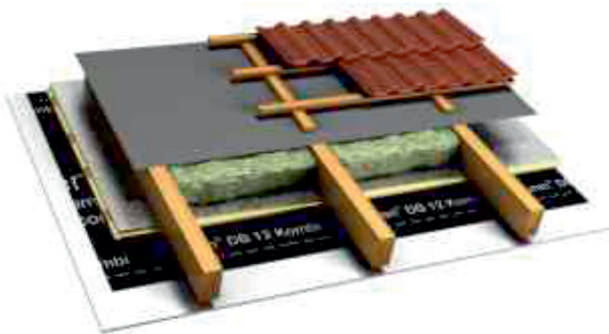

## Das Dachdämmsystem für den besten Wärmeschutz hat eine integrierte Unterkonstruktion und kann vollflächig raumsparend unter den Sparren verlegt werden.

puren<sup>®</sup> UKD aus dem Hochleistungsdämmstoff PU-Hartschaum, beidseitig mit Reinaluminium (50 µm) beschichtet. Für die direkte Befestigung der Dämmung und der raumseitigen Verkleidung (z. B. mit Gipskartonplatten) sind zusätzlich 2 Mehrschichtholzleisten in die Dämmplatten eingelassen.

puren UKD - die Hochleistungsdämmung mit integrierter Unterkonstruktion für die Befestigung der raumseitigen Verkleidung ist raumsparend und bietet mehr Raum zum Wohnen.

### Ihre Vorteile:

- höchste Dämmleistung bei geringer Materialdicke
- Anwendungstyp DI
- hervorragende Dämmleistung bei geringer Materialdicke für minimalen Raumverlust
- ideal zur Kombination mit Zwischensparrendämmungen
- umlaufend mit N+F
- 2 werkseitig eingelassene Mehrschichtholzleisten für die Befestigung der Dämmelemente und der raumseitigen Verkleidung
- saubere, rationelle Verarbeitung von innen
- optimal für hochwertigen Wohnraum unterm Dach
- ökologisches Produkt mit Umweltproduktdeklaration (EPD)

### Lieferbare Formate:

2400x620 mm (Außenmaß)

2380x620 mm (Einbaumaß)

Dicke: 50, 60, 80, 100 mm