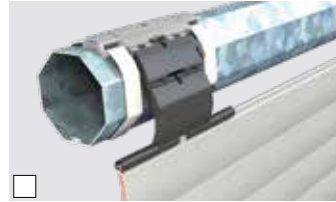

# Optische und funktionelle Highlights

Mit Gehrungsecken lassen sich Eckverbindungen perfekt realisieren.

Der Rollladenkasten kann seitlich verlängert werden um den Einsatz eines 23 mm breiten Gurtes zu ermöglichen.