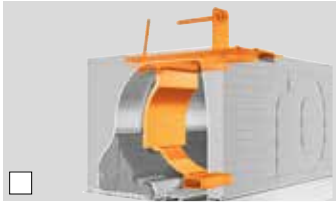

Blendrahmenstabilisierung für zusätzliche Stabilität bei breiten Fenstern