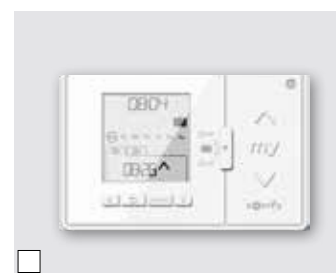

Funkzeitschaltuhr Chronis io