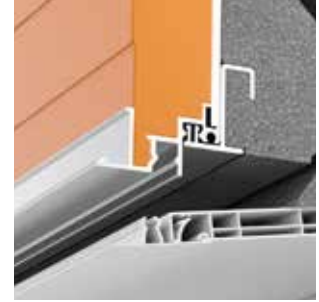

PURO 2

PURO 2.K

Der Grundkörper des Kastens ist aus PUR-Hartschaum (Polyurethan) gefertigt. Für beste Wärmewerte.

Revision von innen