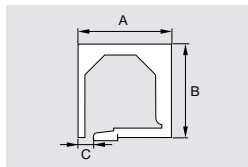

Technische Daten

Kastenformen

PURO 2