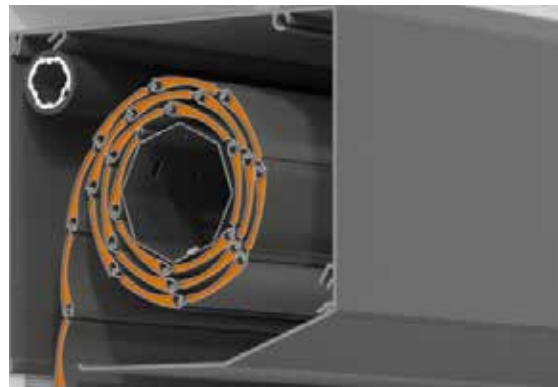

Integrierte Glas-Absturzsicherung im Vorbaurolladen

Hausverbot für lästige Plagegeister

Insektenschutz

ROMA Rollläden sind kombinierte Alleskönner. Mit dem optional vollintegrierten Insektenschutz-Rollo sperren Sie mit einem Handgriff lästige Insekten aus. Wenn Sie es tagsüber oder in der kalten Jahreszeit nicht mehr brauchen, verschwindet das Gewebe zur Gänze im Rollladenkasten. Viele ROMA Rollläden können mit Insektenschutz ausgestattet werden – sogar nachträglich.