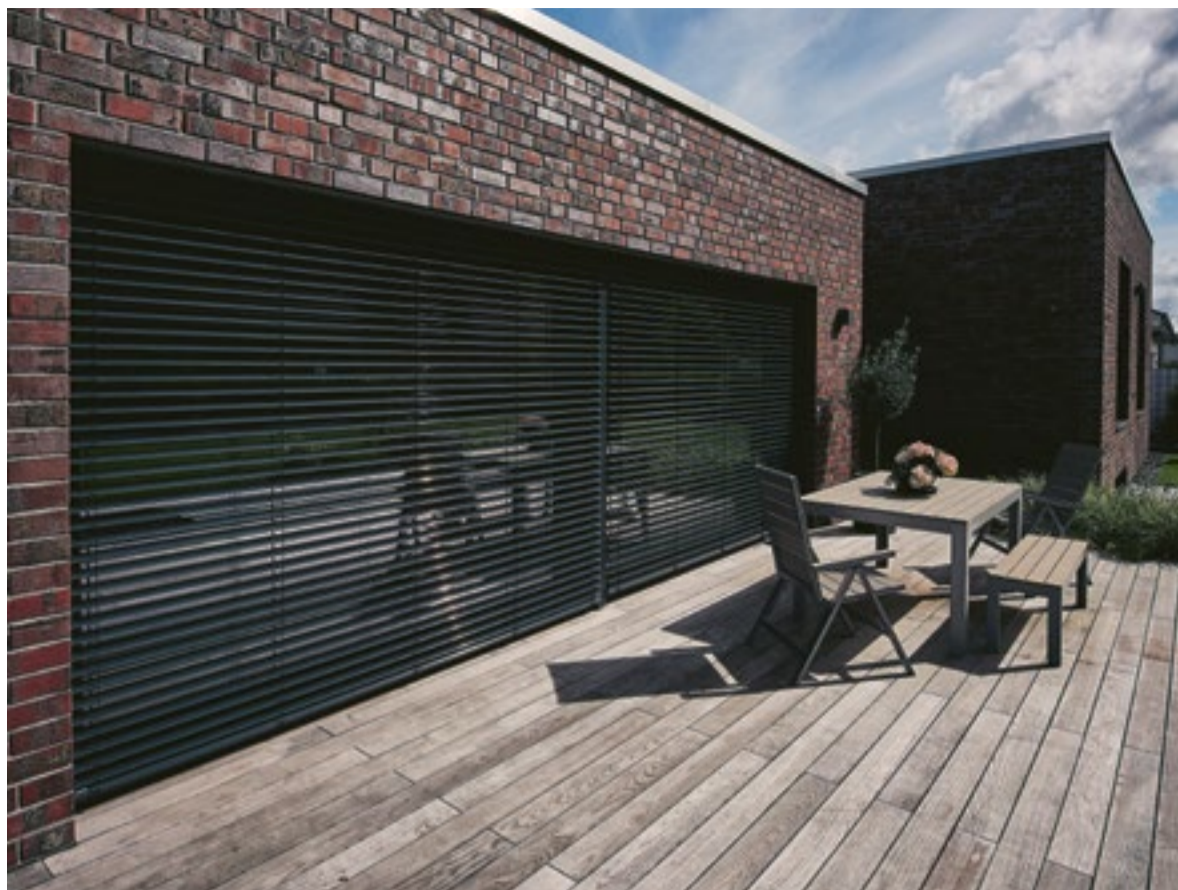

# kunst der klarheit.

▾ **Celle**

Niedersachsen

—

Sicht- und Sonnenschutz

**Raffstoren**

ROMA Comfort- &  
Design Lamelle CDL

**So viel Licht wie möglich, so viel Sichtschutz wie nötig.** Durch die flexibel steuerbare ROMA CDL lassen sich zu jeder Tages- und Nachtzeit die richtigen Ein- und Ausblicke garantieren. Egal, ob breit und kurz oder schmal und hoch. Ob ganze Front zur Terrasse hin oder als kleines Fenster. Das eigens auf die Klinkerfassade angepasste System verschwindet komplett in der Gebäudehülle – wenn man es mal offen mag...