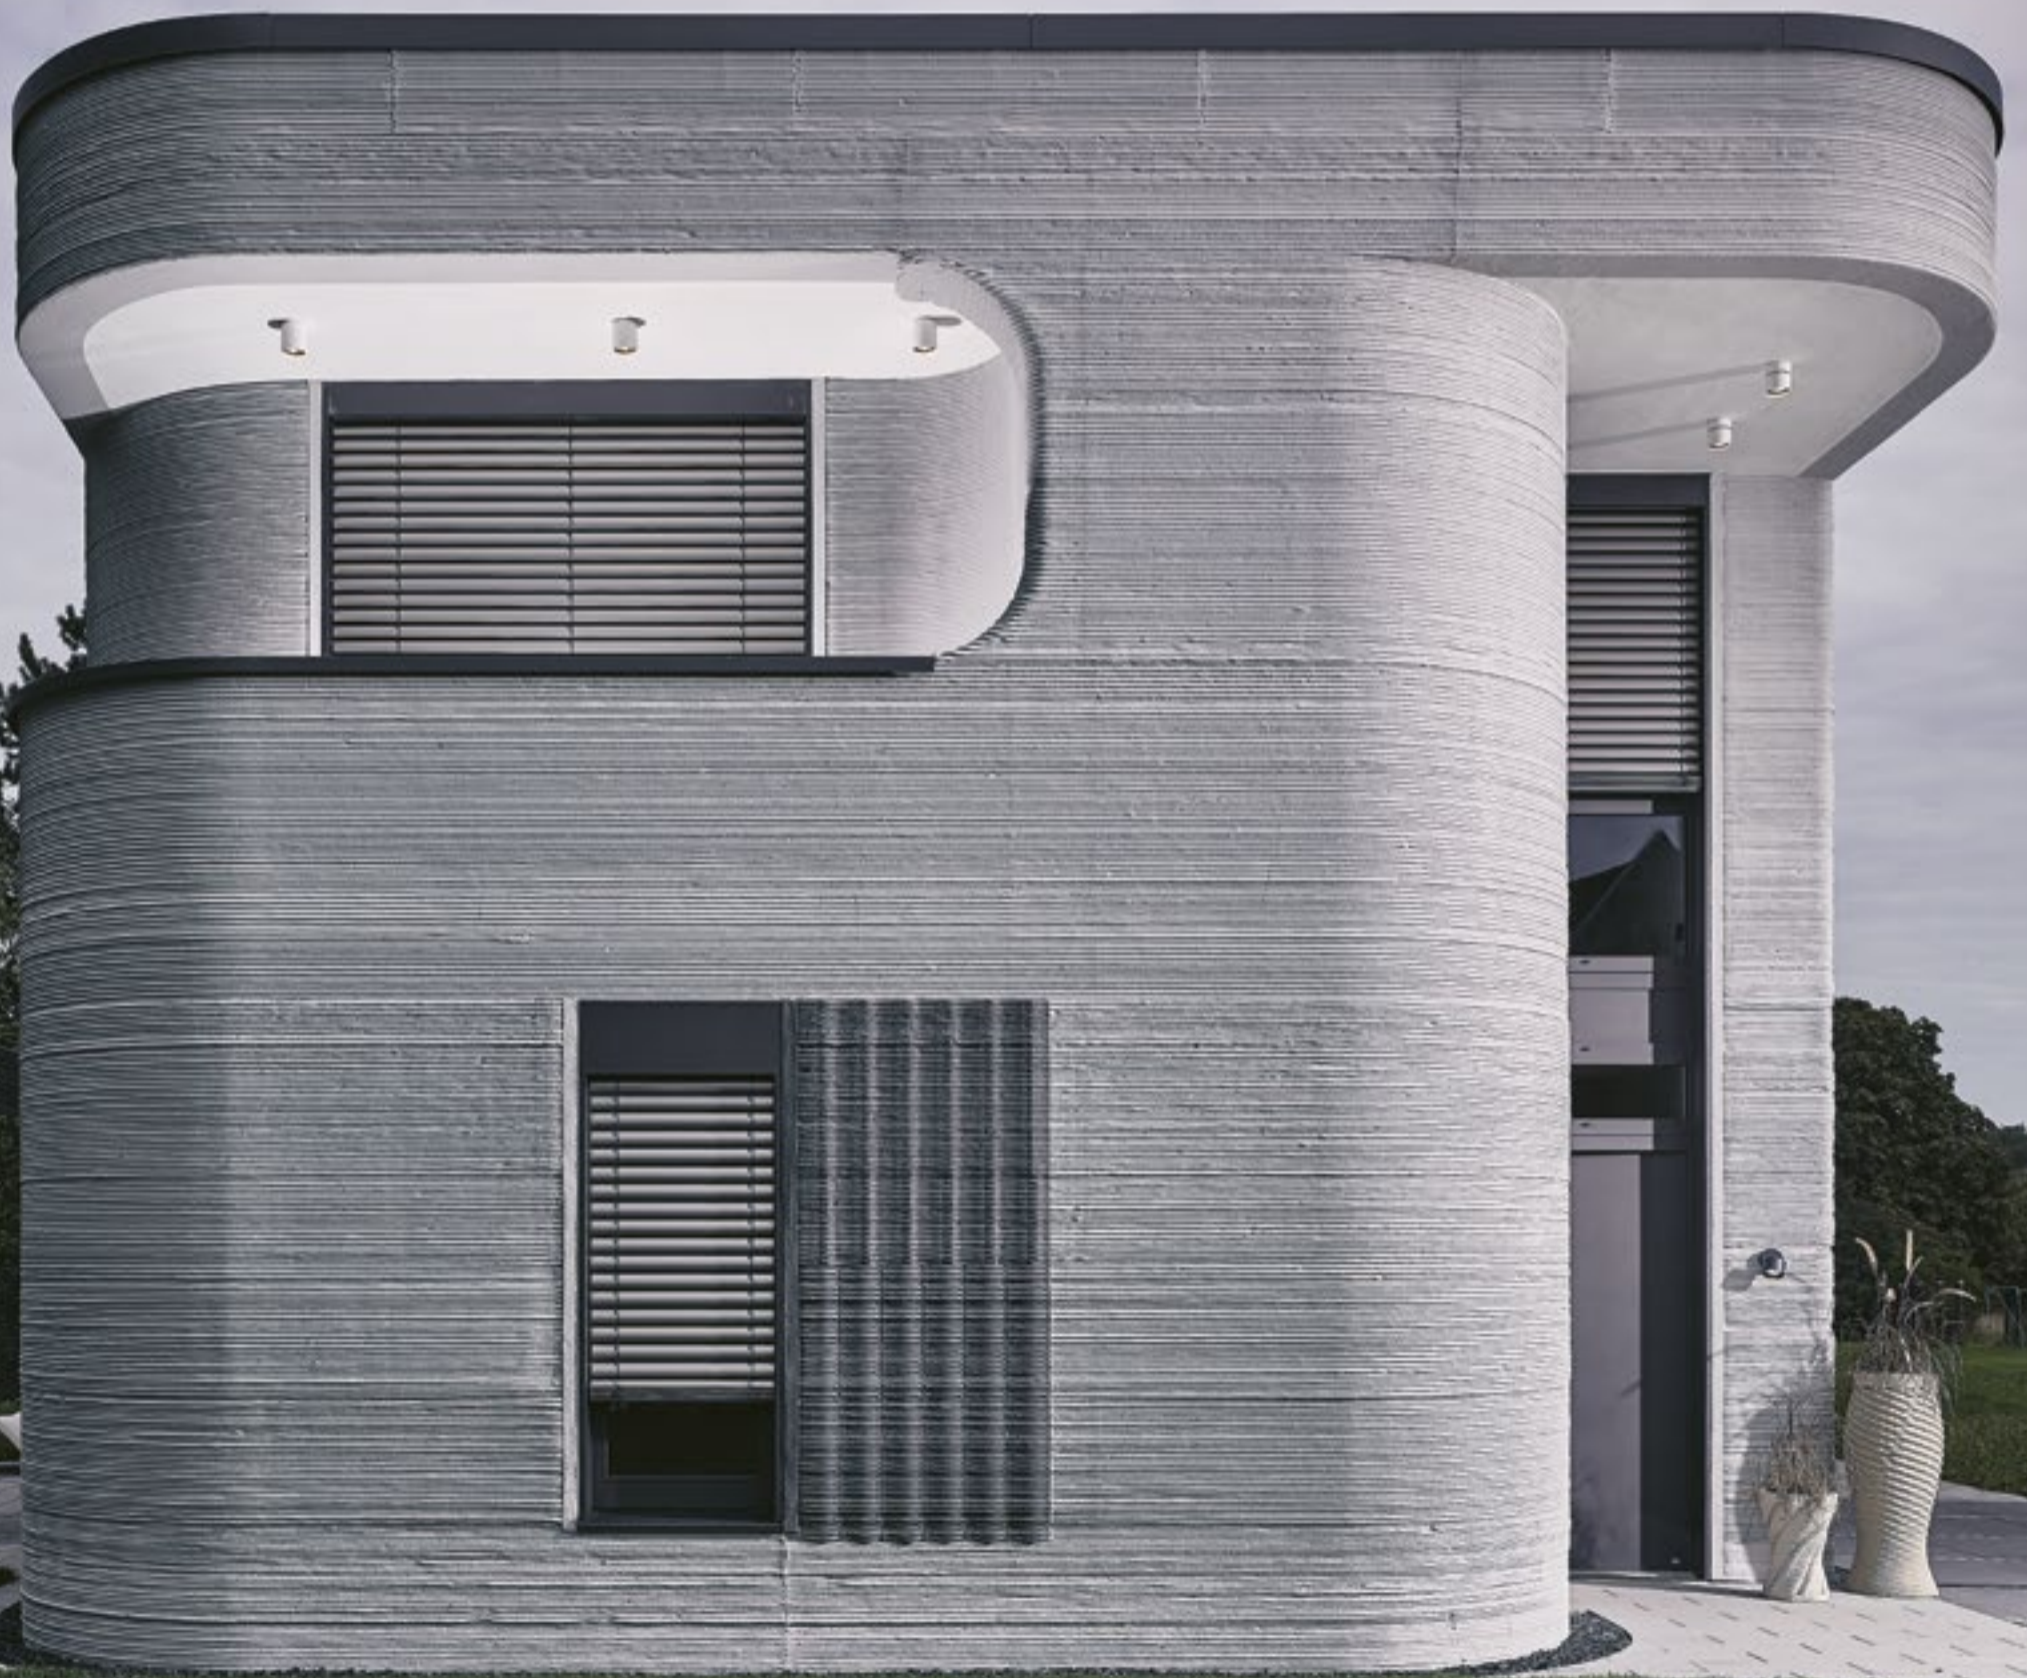

lookbook

rolladen raffstoren textilscreens

www.roma.de

roma