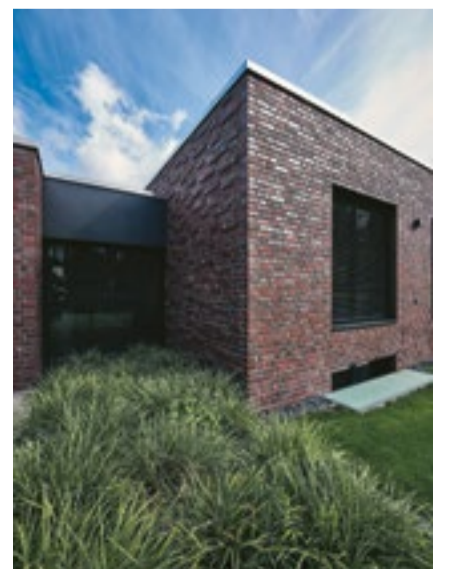

Raue Schale. Heller Kern. Zu Gast in Celle. Ein Haus in kubischer Bungalow-Bauweise, zeitlos schlicht in der Formensprache, kombiniert mit der klassischen Klinkerfassade. Dazwischen große Fensterflächen, die

Die Welt wird immer komplexer, immer aufgeregter. Die Klarheit dieses Gebäudes strahlt einen Gegenpol aus – öffnet oder verschließt sich dieser Welt auf breiter Front.

durch Raffstoren aus unserem Hause zum homogenen Element werden. Von innen öffnet sich das Gebäude zur Welt hin, je nach Position und Stellung der Lamellen. Ganz nach Stimmung.