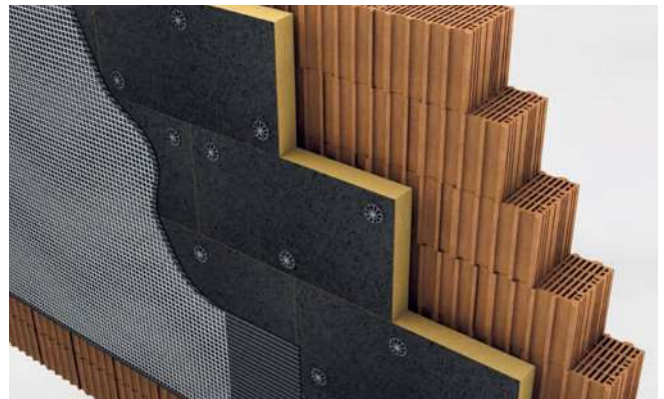

Die Vorteile

- ▶ Hervorragende Wärmeleitfähigkeit: $\lambda_D = 0,022 \text{ W/(mK)}$
- ▶ Sehr schlanke, platzsparende Konstruktionen
- ▶ Mehr Raumhöhe durch extrem niedrige Aufbauhöhe
- ▶ Ausgezeichnetes Brandverhalten
- ▶ Schnelle und einfache Verarbeitung
- ▶ Geringes Gewicht
- ▶ Ideal für Neubau und thermische Sanierung
- ▶ Über 40 % bessere Wärmedämmung im Vergleich zur EPS F
- ▶ Individuelle Zuschnitte
- ▶ Erhältlich als Dach-, Wand- und Fußbodendämmung

Weitere Produkt- und Preisinformationen auf www.austrotherm.at/produkte/austrotherm-resolution

Anwendungsgebiete von Austrotherm Resolution®	Wand					Dach					Decke				
	Fassadendämmung	Innendämmung	Kerndämmung	Hinterlüftete Fassade	Warmdach (Flachdach)	Gründach	Leichtdachkonstruktion	Gefälledach	Aufsparndämmung	Untersparndämmung	Oberste Geschosßdecke	Zwischengeschosßdecke	Decke über Keller	Decke über Durchfahrt	
Austrotherm Resolution® Block	●	●	●	●	●	●	●	●	●	●				●	
Austrotherm Resolution® Fassade	●			●					●						
Austrotherm Resolution® Flachdach						●	●	●	●	●					
Austrotherm Resolution® Boden			●	●							●	●	●	●	

Austrotherm Resolution® Boden

Mehr Raumhöhe durch extrem niedrige Aufbauhöhe

Austrotherm Resolution® Fassade

Mehr Wohnraum mit mehr Rentabilität

Austrotherm Resolution® Flachdach

Extrem geringe Aufbauhöhe bei extrem hohem Dämmwert