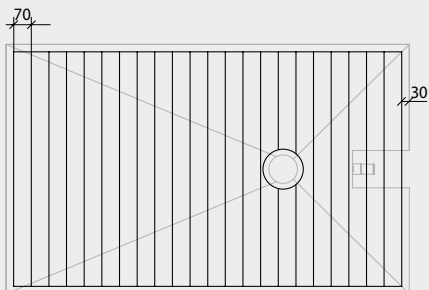

Fundo Top

für Fundo Plano | for Fundo Plano | pour Fundo Plano

wedi 610

Fundo Plano

Fundo Plano
900 x 900 mm
1,7 x wedi 610

Fundo Plano
1.200 x 900 mm
2 x wedi 610

Fundo Plano
1.600 x 1.000 mm
3 x wedi 610

- | | |
|---------------------------------------------------|------------------------------------------------------|
| <input type="checkbox"/> DE Nicht bekleben! | <input type="checkbox"/> SE Får ej klistras över! |
| <input type="checkbox"/> EN No sticking! | <input type="checkbox"/> FI Ei päälleliimausta! |
| <input type="checkbox"/> FR Ne rien coller ! | <input type="checkbox"/> DK Må ikke overklæbes! |
| <input type="checkbox"/> ES ¡No pegar! | <input type="checkbox"/> RU Не облицовывать! |
| <input type="checkbox"/> IT Non incollare! | <input type="checkbox"/> GR Μη κολλάτε τίποτα επάνω! |
| <input type="checkbox"/> NL Niet beplakken! | <input type="checkbox"/> HU Le-/ráragasztani tilos! |
| <input type="checkbox"/> PL Nie oklejać! | <input type="checkbox"/> CZ Nepolepovat! |
| <input type="checkbox"/> PT Não efetuar colagens! | <input type="checkbox"/> SI Ne prelepiti! |
| <input type="checkbox"/> NO Må ikke limes på! | <input type="checkbox"/> HR Ne oblijepiti! |