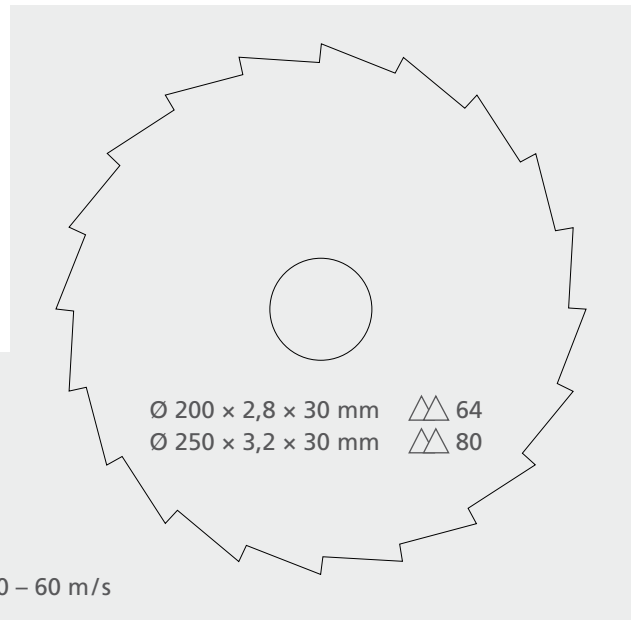

Fundo Top

für Fundo Plano | for Fundo Plano | pour Fundo Plano

wedi 610

Fundo Plano

Fundo Plano
900 x 900 mm
1,7 x wedi 610

Fundo Plano
1.200 x 900 mm
2 x wedi 610

Fundo Plano
1.600 x 1.000 mm
3 x wedi 610

- | | |
|---------------------------------------------------|------------------------------------------------------|
| <input type="checkbox"/> DE Nicht bekleben! | <input type="checkbox"/> SE Får ej klistras över! |
| <input type="checkbox"/> EN No sticking! | <input type="checkbox"/> FI Ei päälleliimausta! |
| <input type="checkbox"/> FR Ne rien coller ! | <input type="checkbox"/> DK Må ikke overklæbes! |
| <input type="checkbox"/> ES ¡No pegar! | <input type="checkbox"/> RU Не облицовывать! |
| <input type="checkbox"/> IT Non incollare! | <input type="checkbox"/> GR Μη κολλάτε τίποτα επάνω! |
| <input type="checkbox"/> NL Niet beplakken! | <input type="checkbox"/> HU Le-/ráragasztani tilos! |
| <input type="checkbox"/> PL Nie oklejać! | <input type="checkbox"/> CZ Nepolepovat! |
| <input type="checkbox"/> PT Não efetuar colagens! | <input type="checkbox"/> SI Ne prelepiti! |
| <input type="checkbox"/> NO Må ikke limes på! | <input type="checkbox"/> HR Ne oblijepiti! |