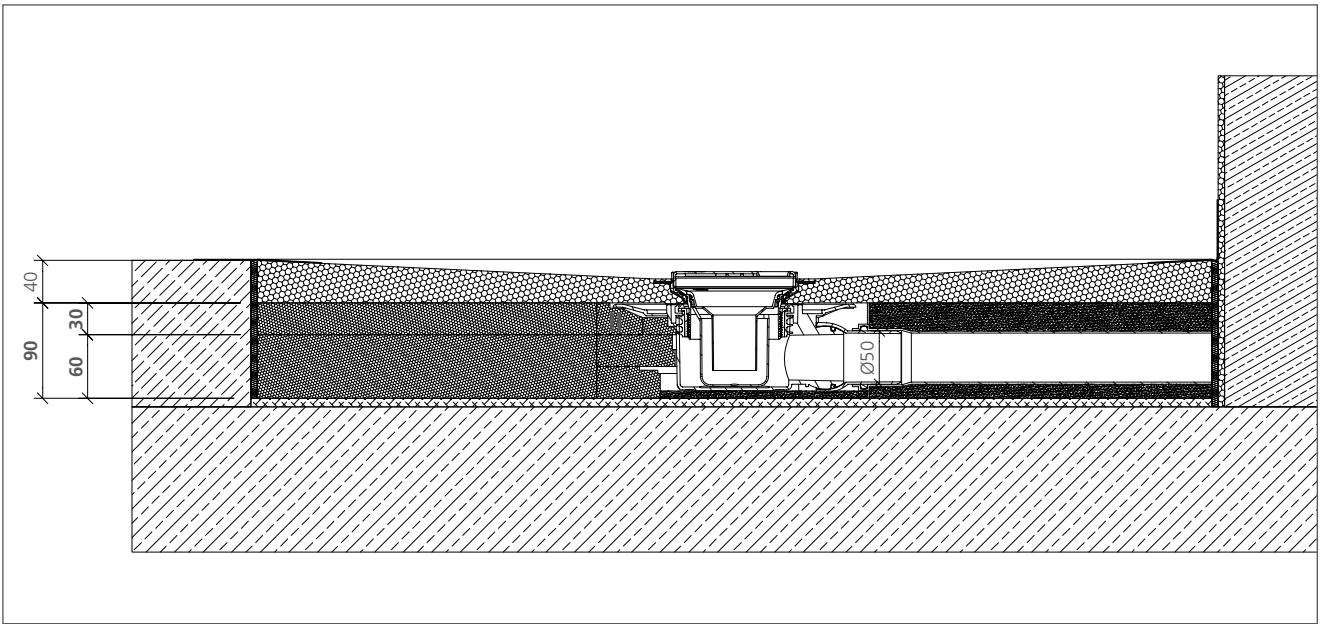

wedi Fundo Unterbau-Set

wedi Fundo substructure set | Kit de rehausse wedi Fundo

- I
- 077000007
 - 077000008
 - 077000010
 - 077000011
 - 077000012

- II
- 077500001
 - 077500002

- III
- 077000015
 - 077500003