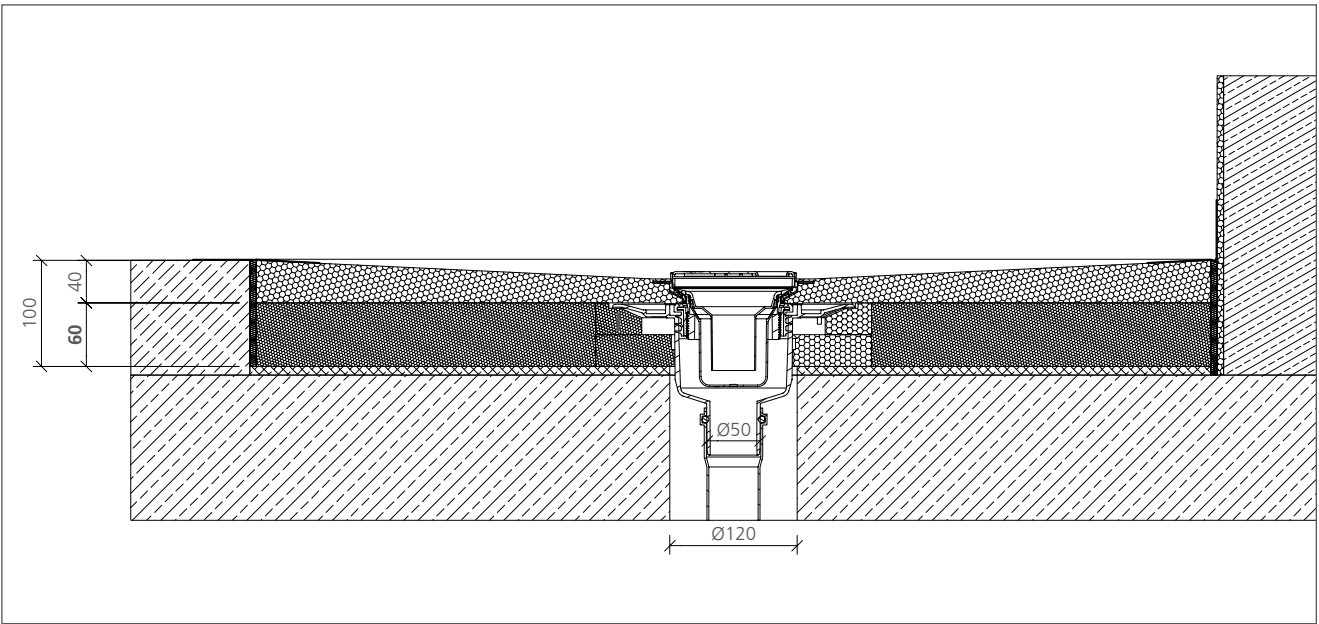

wedi Fundo Unterbau-Set

wedi Fundo substructure set | Kit de rehausse wedi Fundo

- I
- 077000007
 - 077000008
 - 077000010
 - 077000011
 - 077000012

- II
- 077500001
 - 077500002

- III
- 077000015
 - 077500003