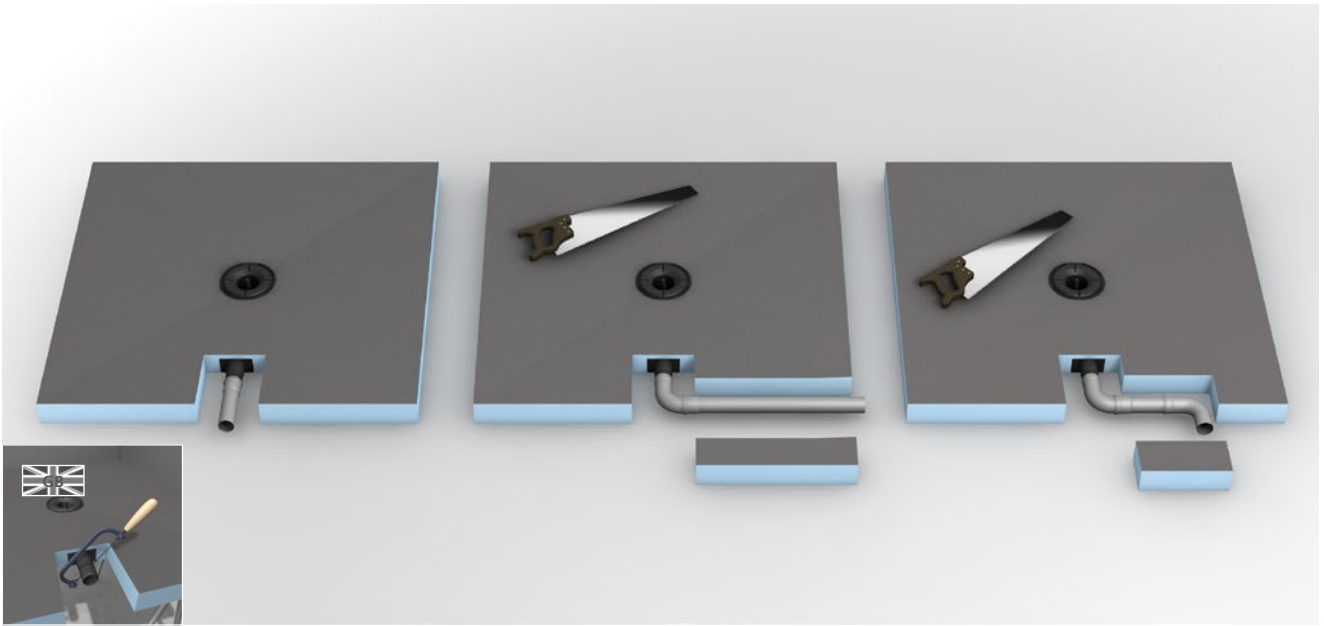

# Fundo Plano

**wedi GmbH**  
Hollefeldstraße 51  
48282 Emsdetten  
Deutschland

Telefon +49 2572 156-0  
Telefax +49 2572 156-133

info@wedi.de  
www.wedi.net