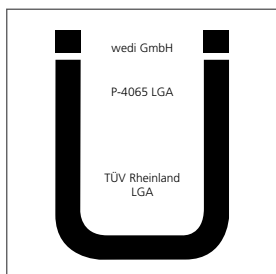

# Fundo Plano

**wedi GmbH**  
Hollefeldstraße 51  
48282 Emsdetten  
Deutschland

Telefon +49 2572 156-0  
Telefax +49 2572 156-133

info@wedi.de  
www.wedi.net