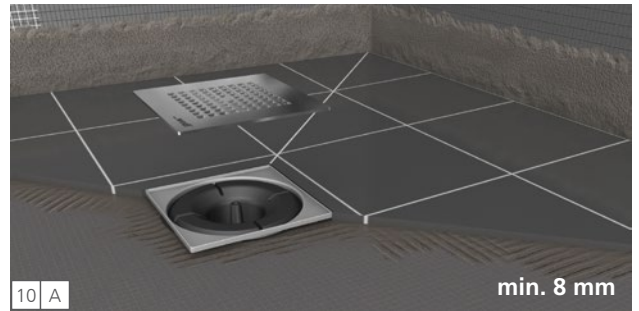

# Fundo Plano

**wedi GmbH**  
Hollefeldstraße 51  
48282 Emsdetten  
Deutschland

Telefon +49 2572 156-0  
Telefax +49 2572 156-133

info@wedi.de  
www.wedi.net