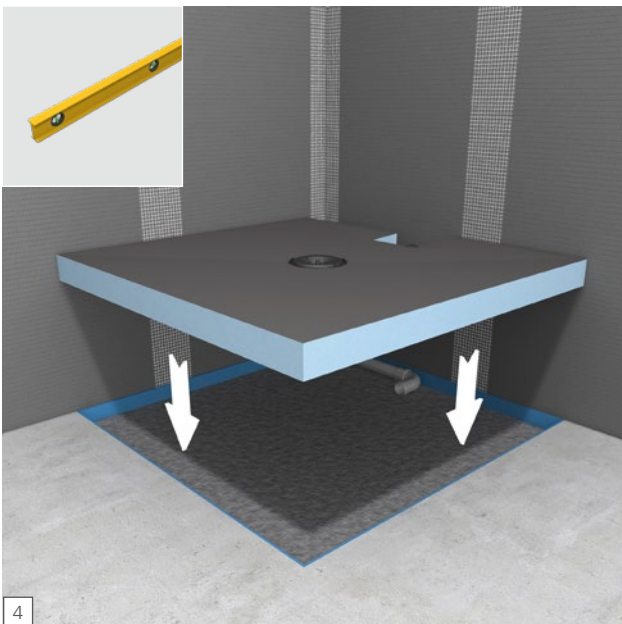

# Fundo Plano

**wedi GmbH**  
Hollefeldstraße 51  
48282 Emsdetten  
Deutschland

Telefon +49 2572 156-0  
Telefax +49 2572 156-133

info@wedi.de  
www.wedi.net