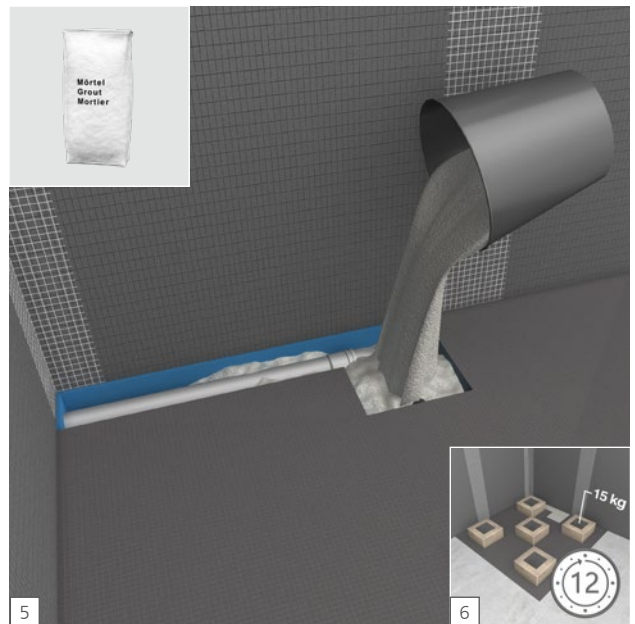

# Fundo Plano

**wedi GmbH**  
Hollefeldstraße 51  
48282 Emsdetten  
Deutschland

Telefon +49 2572 156-0  
Telefax +49 2572 156-133

info@wedi.de  
www.wedi.net