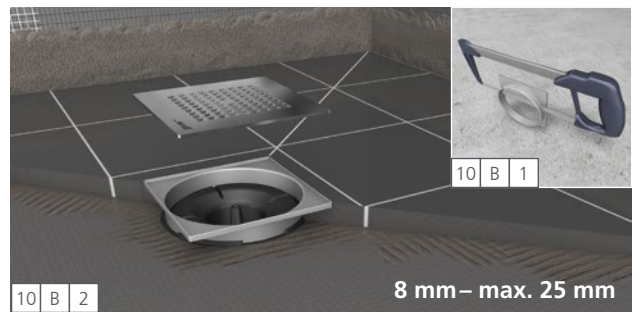

# Fundo Plano

**wedi GmbH**  
Hollefeldstraße 51  
48282 Emsdetten  
Deutschland

Telefon +49 2572 156-0  
Telefax +49 2572 156-133

info@wedi.de  
www.wedi.net