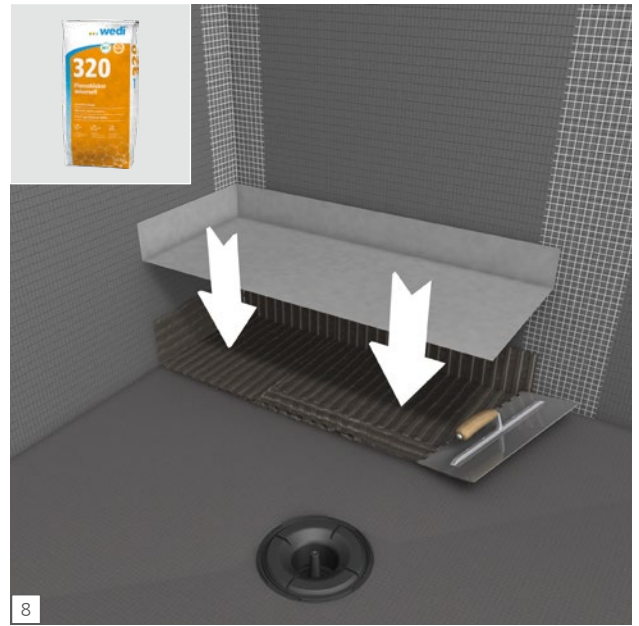

# Fundo Plano

**wedi GmbH**  
Hollefeldstraße 51  
48282 Emsdetten  
Deutschland

Telefon +49 2572 156-0  
Telefax +49 2572 156-133

info@wedi.de  
www.wedi.net