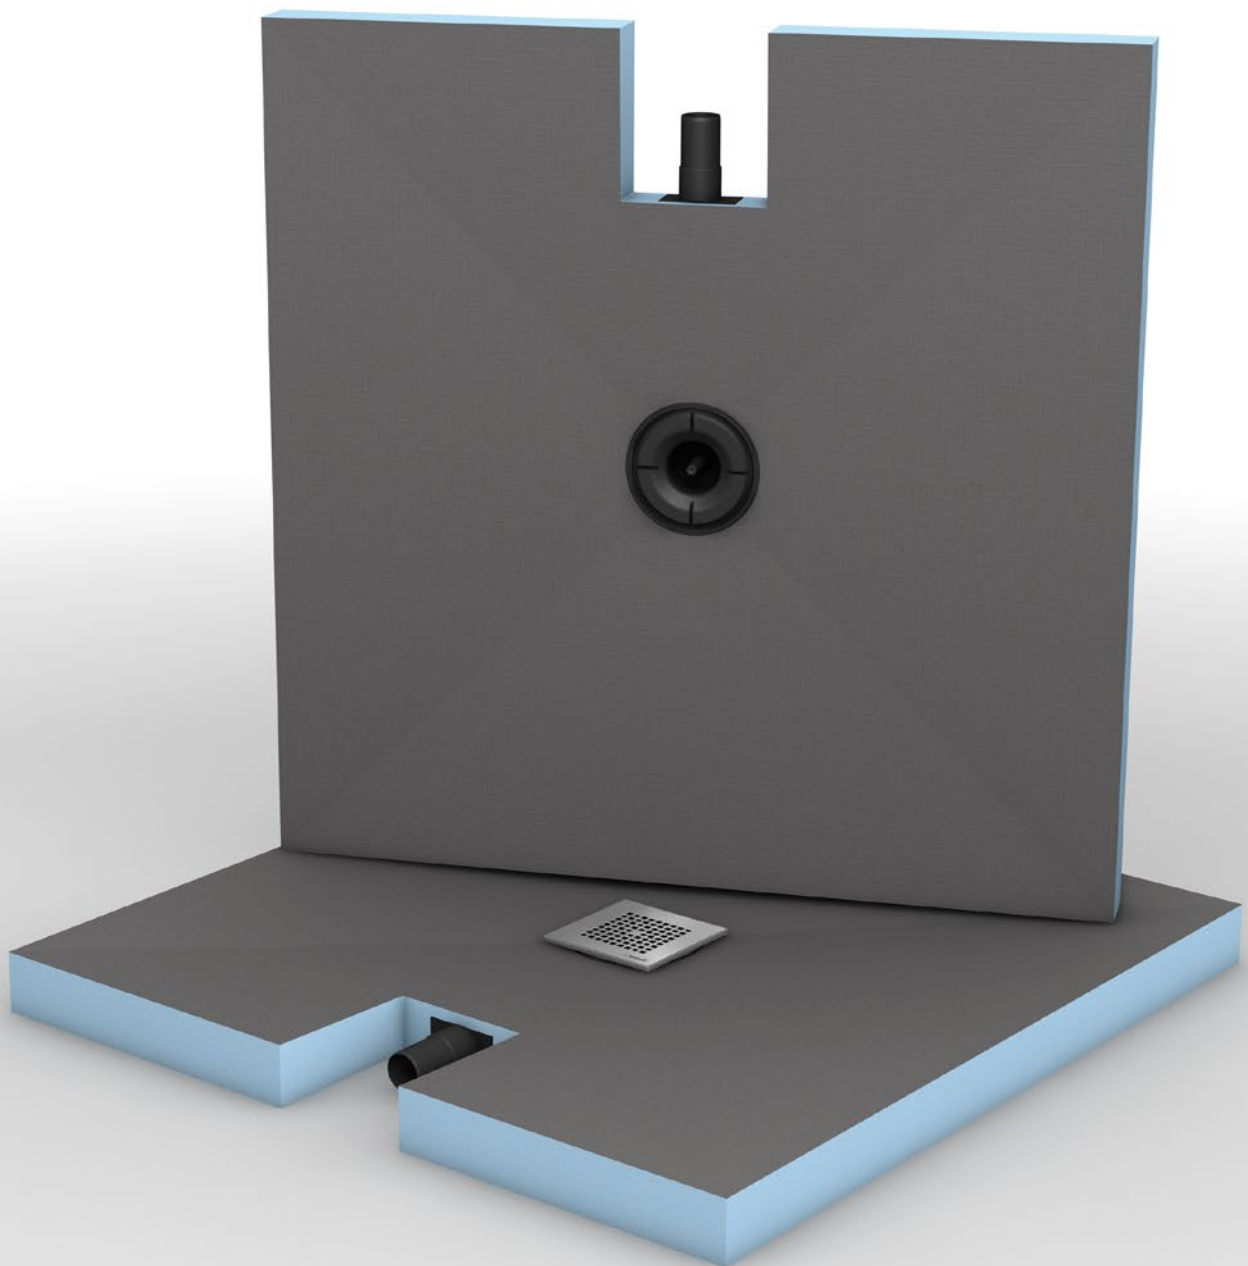

# Fundo Plano

**wedi GmbH**  
Hollefeldstraße 51  
48282 Emsdetten  
Deutschland

Telefon +49 2572 156-0  
Telefax +49 2572 156-133

info@wedi.de  
www.wedi.net