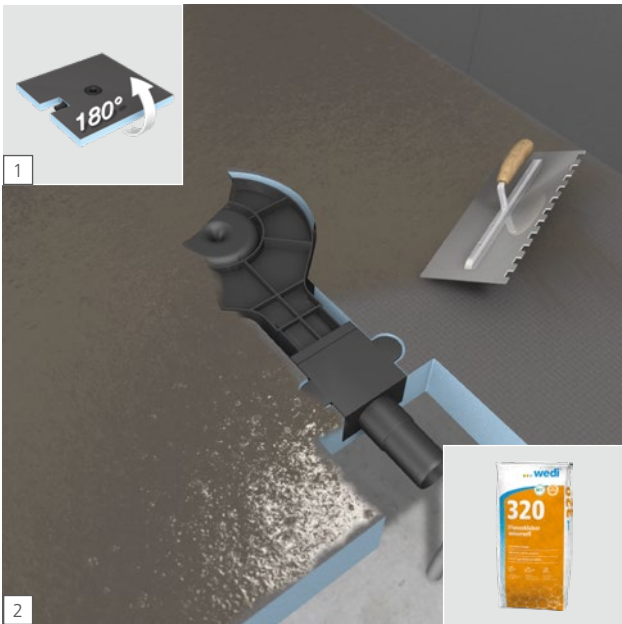

# Fundo Plano

**wedi GmbH**  
Hollefeldstraße 51  
48282 Emsdetten  
Deutschland

Telefon +49 2572 156-0  
Telefax +49 2572 156-133

info@wedi.de  
www.wedi.net