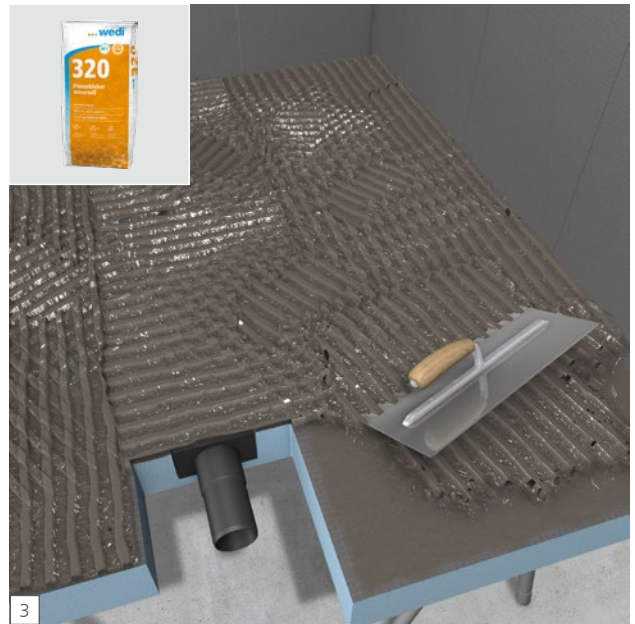

# Fundo Plano

**wedi GmbH**  
Hollefeldstraße 51  
48282 Emsdetten  
Deutschland

Telefon +49 2572 156-0  
Telefax +49 2572 156-133

info@wedi.de  
www.wedi.net