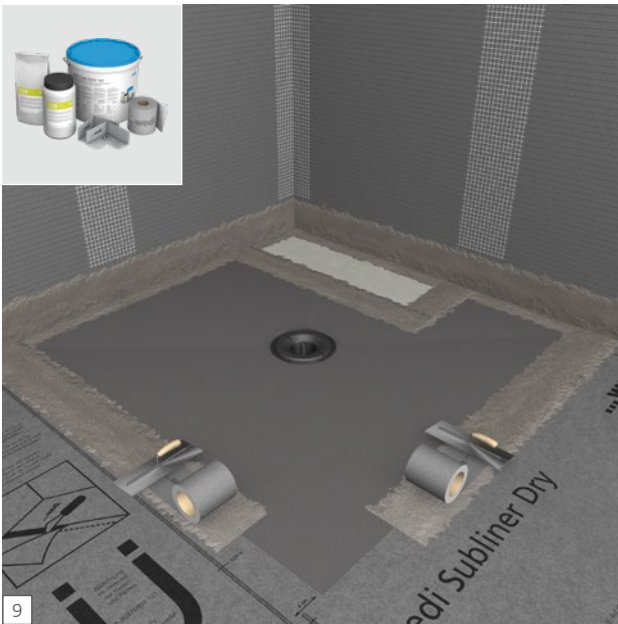

# Fundo Plano

**wedi GmbH**  
Hollefeldstraße 51  
48282 Emsdetten  
Deutschland

Telefon +49 2572 156-0  
Telefax +49 2572 156-133

info@wedi.de  
www.wedi.net