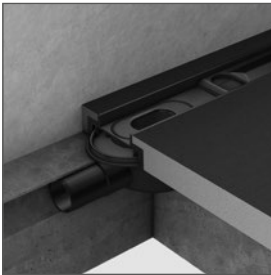

# wedi Fundo Rinnenablauf Mini Max, waagrecht, DN 40

wedi Fundo channel drain Mini Max, horizontal, DN 40 | wedi Fundo écoulement linéaire Mini Max, horizontal, DN 40 | wedi Fundo gootafvoer Mini Max, horizontaal, DN 40 | wedi Fundo scarico con canaletta Mini Max, orizzontale, DN 40 | wedi Fundo Desagüe de canal Mini Max, horizontal, DN 40 | wedi Fundo de canal com drenagem Mini Max, horizontal, DN 40 | wedi Fundo afløbsrende Mini Max, vandret, DN 40 | wedi Fundo avløpsrenne Mini Max, horisontalt, DN 40 | wedi Fundo golvränna Mini Max, vågrätt, DN 40 | wedi vodorovná žlabový odpad Fundo Mini Max, DN 40 | wedi Fundo Mini Max odpływ korytkowy poziomy, DN 40 | wedi Fundo Mini Max odvod žlijeba horizontalni, DN 40