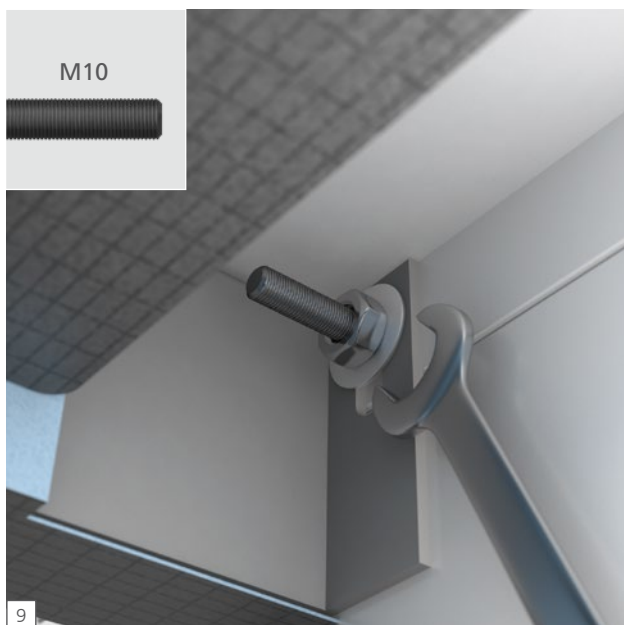

wedi Sanbath freitragender Waschtisch mit Rinne

wedi Sanbath floating wash basin with channel |

wedi Sanbath vasque avec canal d'écoulement linéaire

wedi GmbH
Hollefeldstraße 51
48282 Emsdetten
Deutschland
Telefon +49 2572 156-0
Telefax +49 2572 156-133
info@wedi.de
www.wedi.net