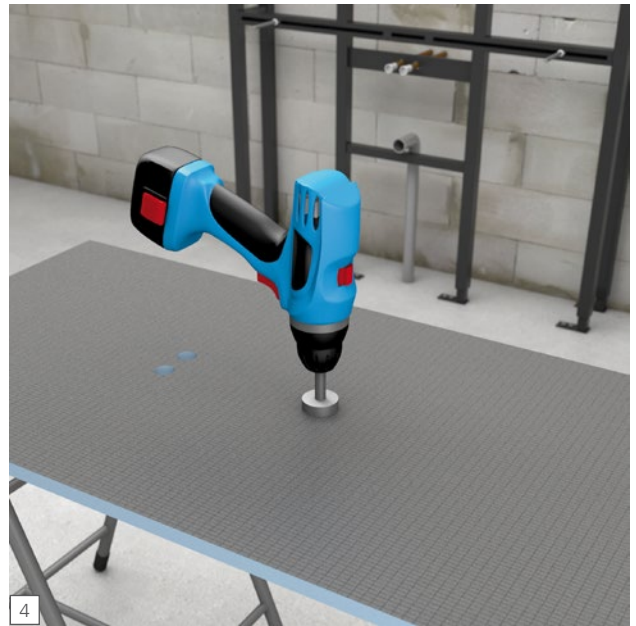

wedi Sanbath freitragender Waschtisch mit Rinne

wedi Sanbath floating wash basin with channel |

wedi Sanbath vasque avec canal d'écoulement linéaire

wedi GmbH
Hollefeldstraße 51
48282 Emsdetten
Deutschland
Telefon +49 2572 156-0
Telefax +49 2572 156-133
info@wedi.de
www.wedi.net