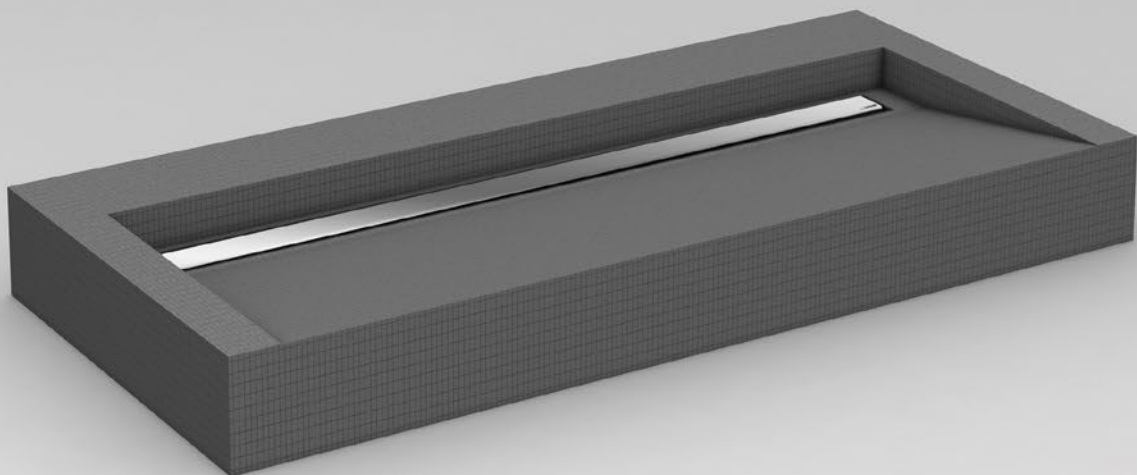

wedi Sanbath freitragender Waschtisch mit Rinne

wedi Sanbath floating wash basin with channel |

wedi Sanbath vasque avec canal d'écoulement linéaire

wedi GmbH
Hollefeldstraße 51
48282 Emsdetten
Deutschland
Telefon +49 2572 156-0
Telefax +49 2572 156-133
info@wedi.de
www.wedi.net