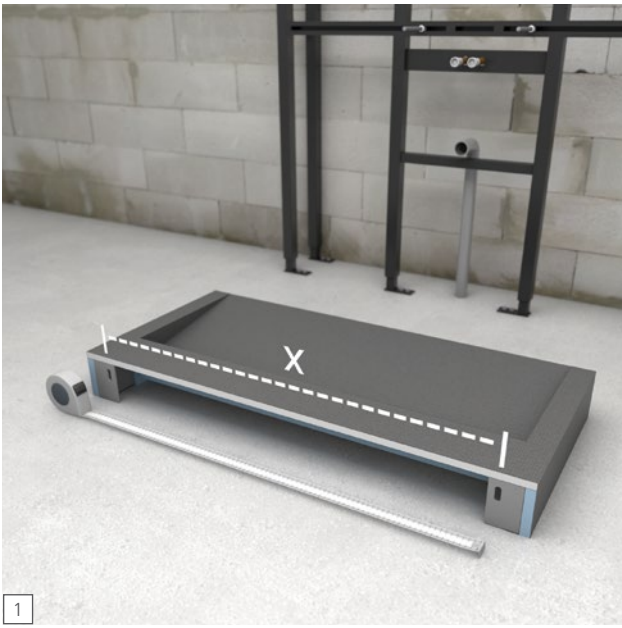

wedi Sanbath freitragender Waschtisch mit Rinne

wedi Sanbath floating wash basin with channel |

wedi Sanbath vasque avec canal d'écoulement linéaire

wedi GmbH
Hollefeldstraße 51
48282 Emsdetten
Deutschland
Telefon +49 2572 156-0
Telefax +49 2572 156-133
info@wedi.de
www.wedi.net