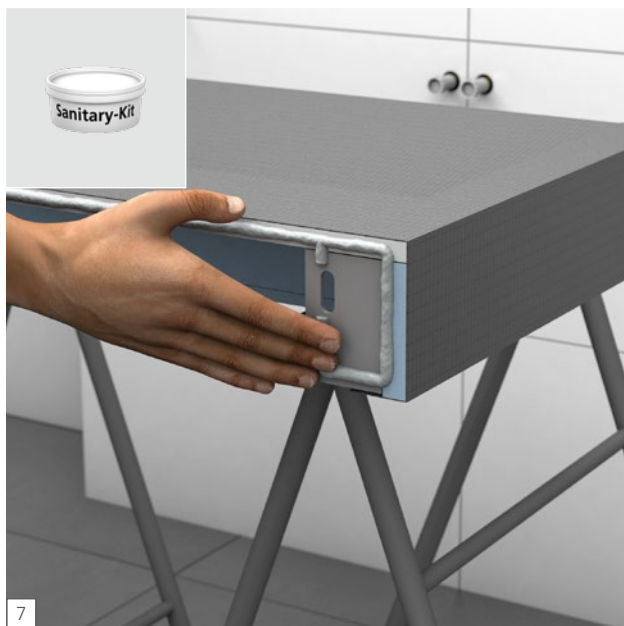

wedi Sanbath freitragender Waschtisch mit Rinne

wedi Sanbath floating wash basin with channel |

wedi Sanbath vasque avec canal d'écoulement linéaire

wedi GmbH
Hollefeldstraße 51
48282 Emsdetten
Deutschland
Telefon +49 2572 156-0
Telefax +49 2572 156-133
info@wedi.de
www.wedi.net