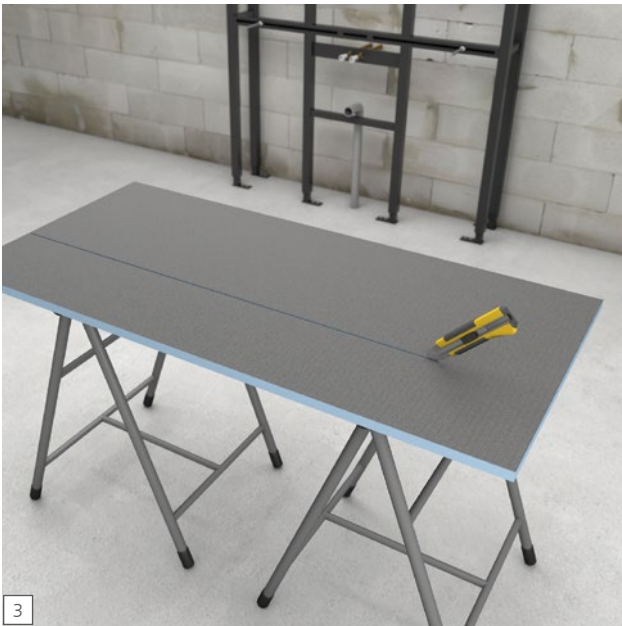

wedi Sanbath freitragender Waschtisch mit Rinne

wedi Sanbath floating wash basin with channel |

wedi Sanbath vasque avec canal d'écoulement linéaire

wedi GmbH
Hollefeldstraße 51
48282 Emsdetten
Deutschland
Telefon +49 2572 156-0
Telefax +49 2572 156-133
info@wedi.de
www.wedi.net