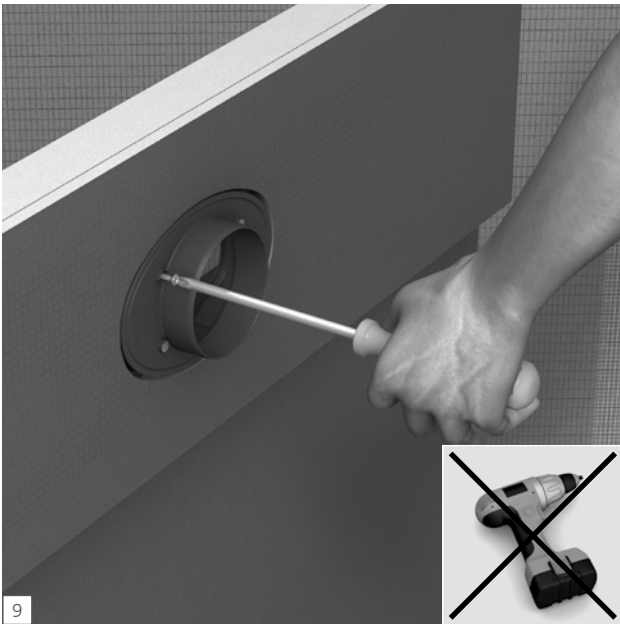

Fundo RioLigno

wedi GmbH

Hollefeldstraße 51
48282 Emsdetten
Deutschland

Telefon +49 2572 156-0
Telefax +49 2572 156-133

info@wedi.de
www.wedi.eu