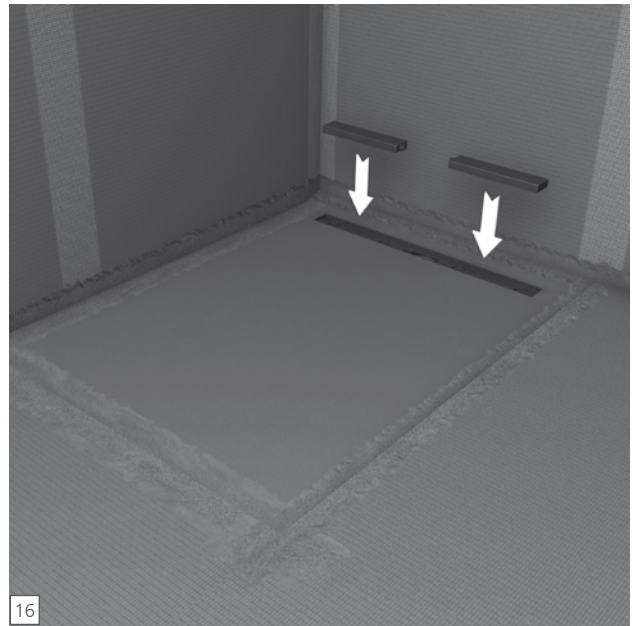

Fundo RioLigno

wedi GmbH

Hollefeldstraße 51
48282 Emsdetten
Deutschland

Telefon +49 2572 156-0
Telefax +49 2572 156-133

info@wedi.de
www.wedi.eu