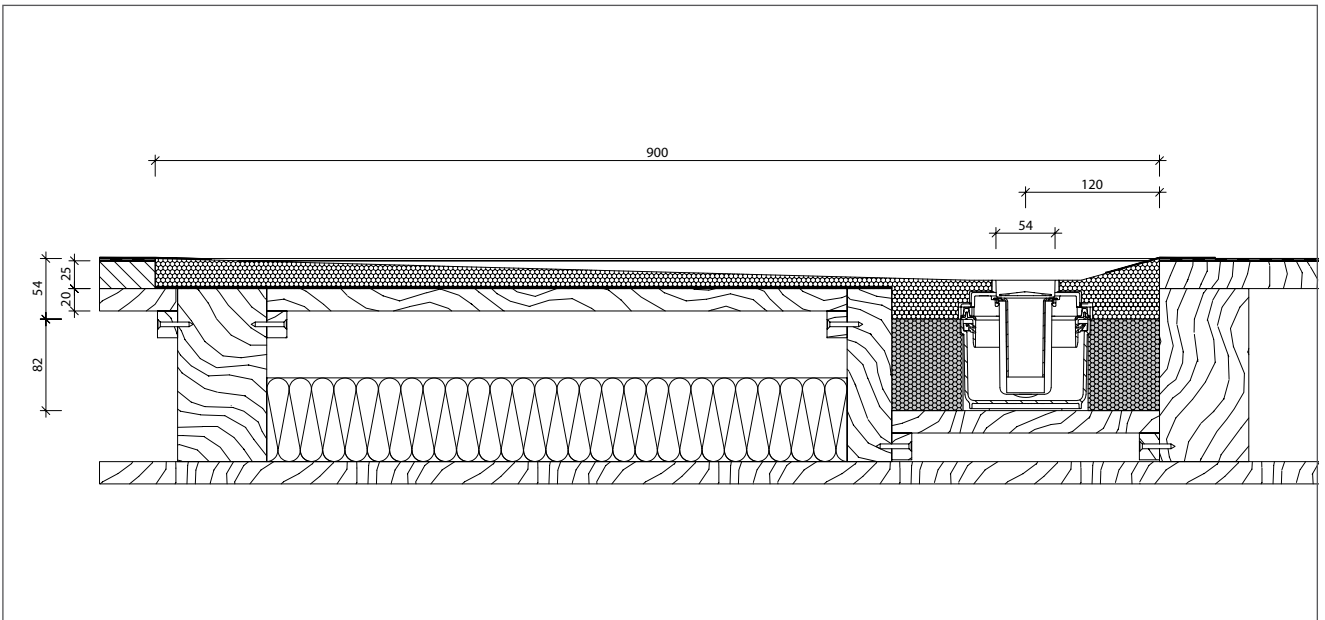

Fundo RioLigno

wedi GmbH

Hollefeldstraße 51
48282 Emsdetten
Deutschland

Telefon +49 2572 156-0
Telefax +49 2572 156-133

info@wedi.de
www.wedi.eu