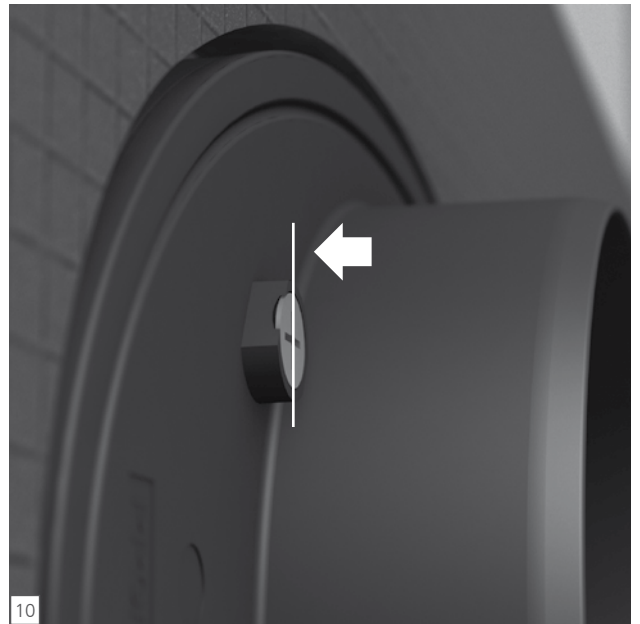

Fundo RioLigno

wedi GmbH

Hollefeldstraße 51
48282 Emsdetten
Deutschland

Telefon +49 2572 156-0
Telefax +49 2572 156-133

info@wedi.de
www.wedi.eu