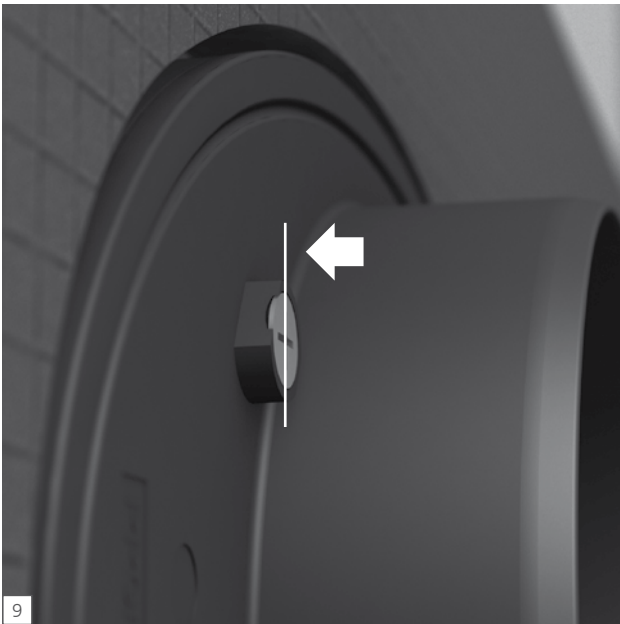

Fundo RioLigno

wedi GmbH

Hollefeldstraße 51
48282 Emsdetten
Deutschland

Telefon +49 2572 156-0
Telefax +49 2572 156-133

info@wedi.de
www.wedi.eu