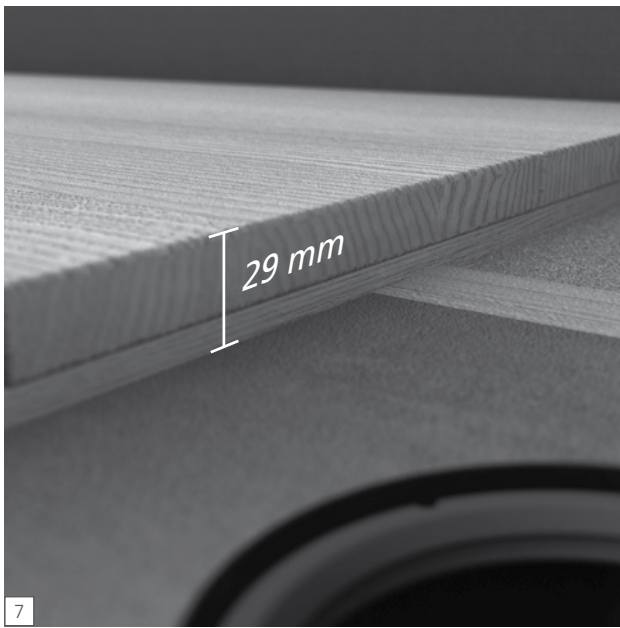

Fundo RioLigno

wedi GmbH

Hollefeldstraße 51
48282 Emsdetten
Deutschland

Telefon +49 2572 156-0
Telefax +49 2572 156-133

info@wedi.de
www.wedi.eu