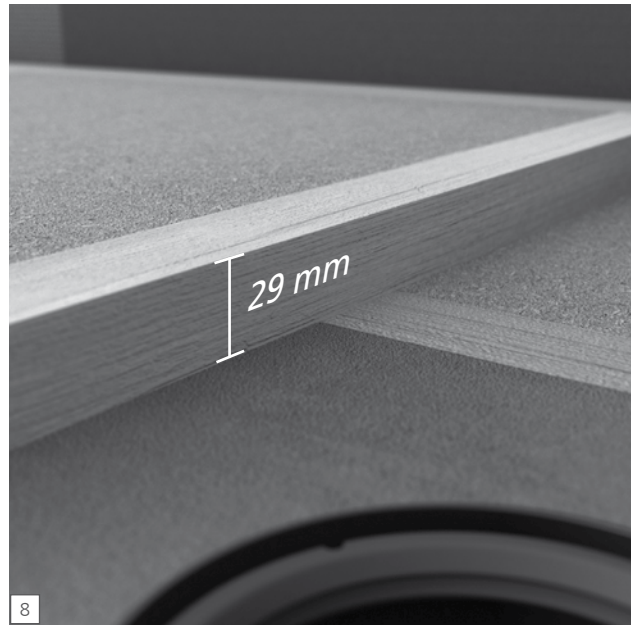

Fundo RioLigno

wedi GmbH

Hollefeldstraße 51
48282 Emsdetten
Deutschland

Telefon +49 2572 156-0
Telefax +49 2572 156-133

info@wedi.de
www.wedi.eu