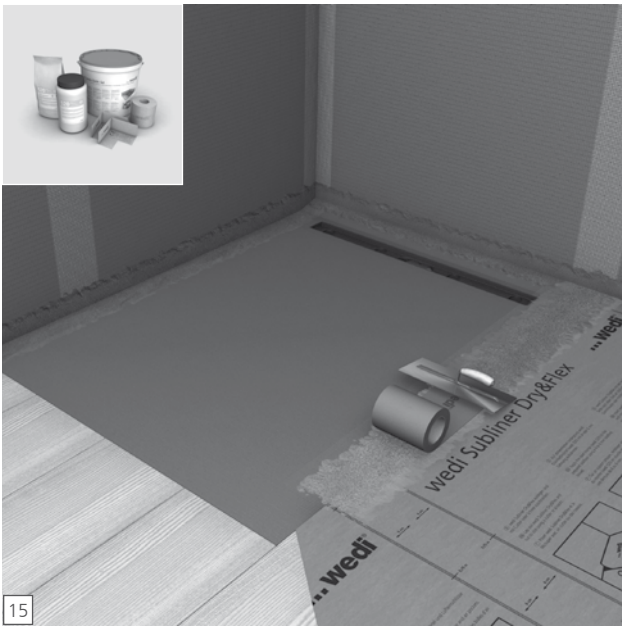

Fundo RioLigno

wedi GmbH

Hollefeldstraße 51
48282 Emsdetten
Deutschland

Telefon +49 2572 156-0
Telefax +49 2572 156-133

info@wedi.de
www.wedi.eu