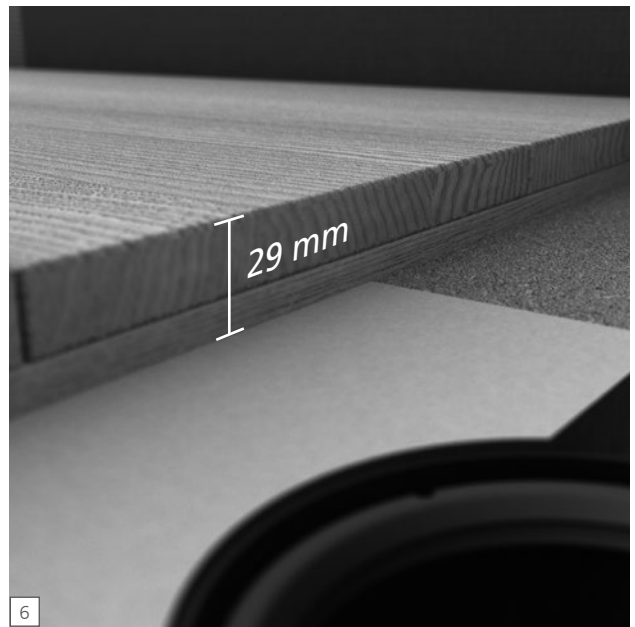

Fundo RioLigno

wedi GmbH

Hollefeldstraße 51
48282 Emsdetten
Deutschland

Telefon +49 2572 156-0
Telefax +49 2572 156-133

info@wedi.de
www.wedi.eu