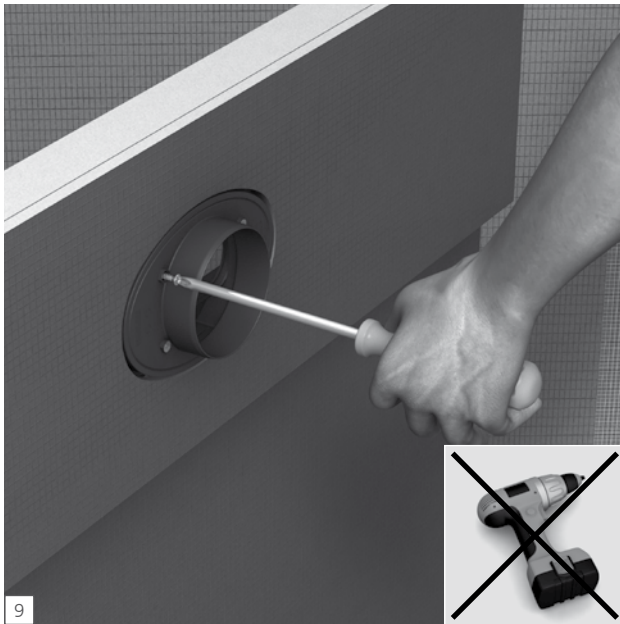

Fundo RioLigno

wedi GmbH

Hollefeldstraße 51
48282 Emsdetten
Deutschland

Telefon +49 2572 156-0
Telefax +49 2572 156-133

info@wedi.de
www.wedi.eu