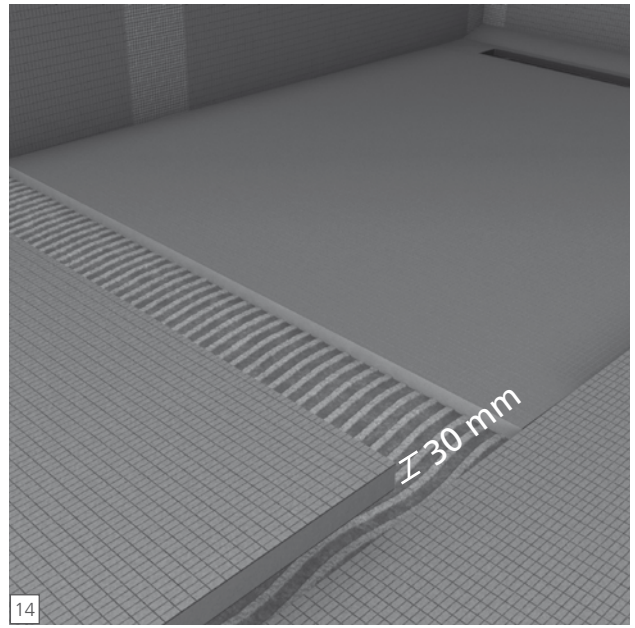

Fundo RioLigno

wedi GmbH

Hollefeldstraße 51
48282 Emsdetten
Deutschland

Telefon +49 2572 156-0
Telefax +49 2572 156-133

info@wedi.de
www.wedi.eu