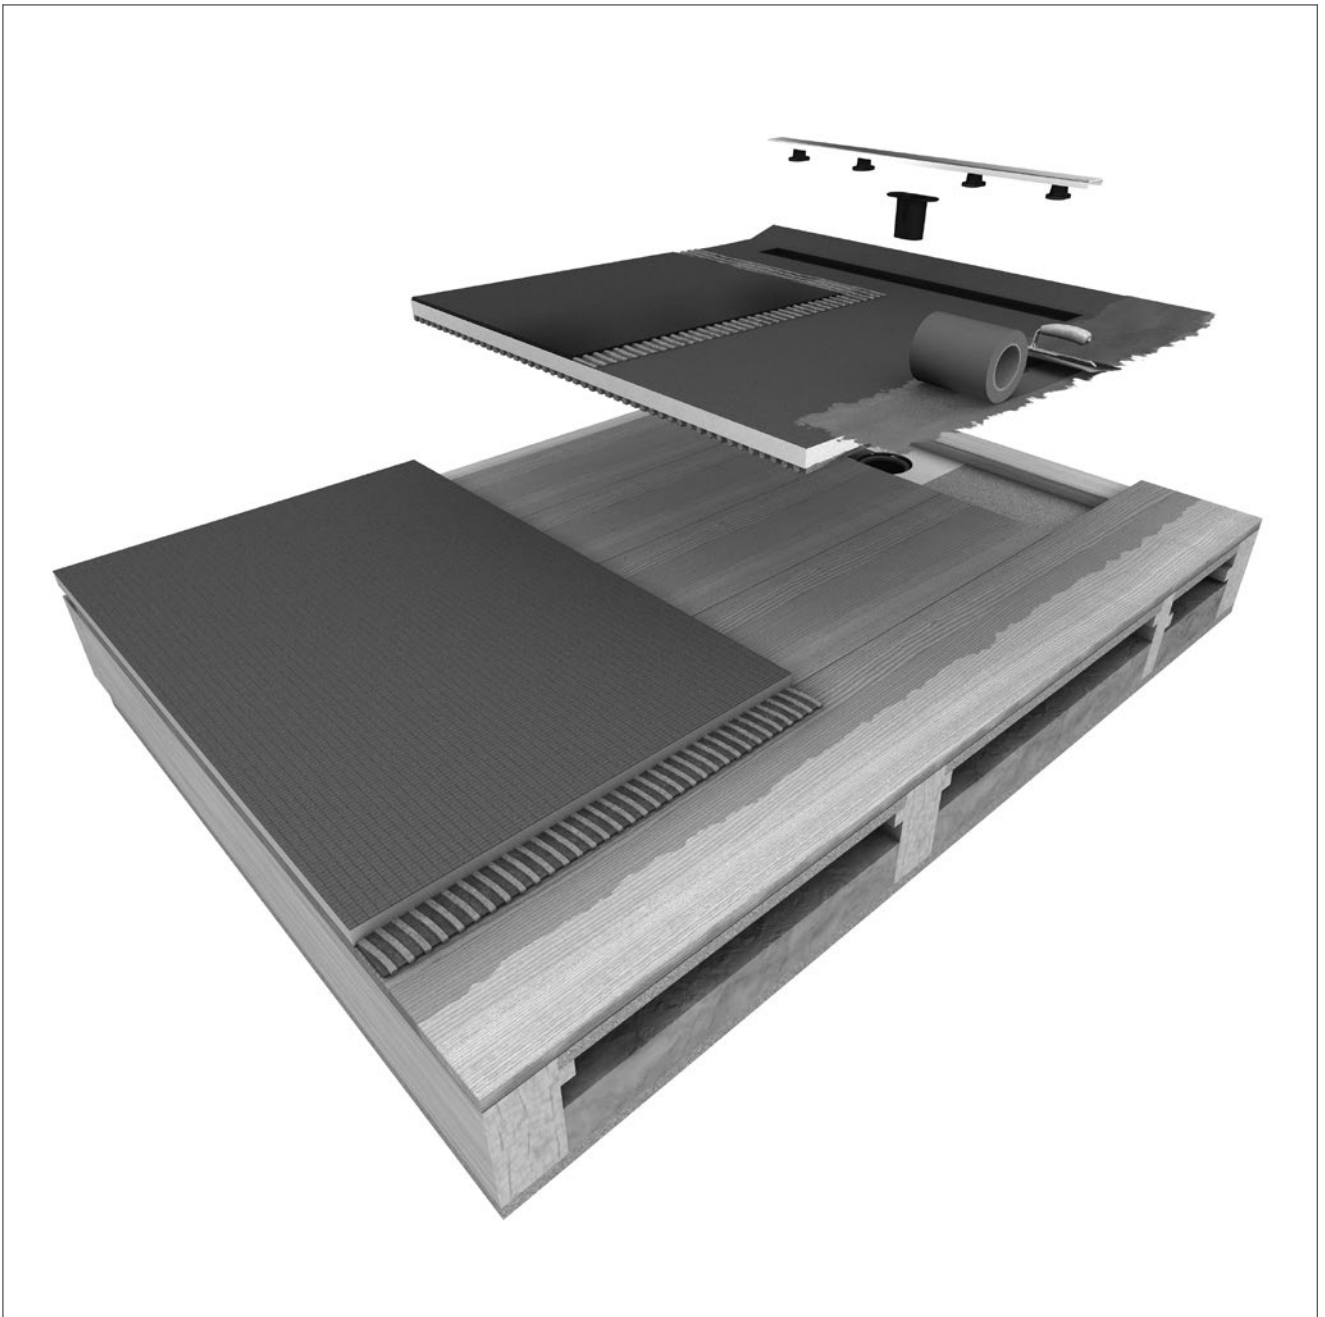

Fundo RioLigno

wedi GmbH

Hollefeldstraße 51
48282 Emsdetten
Deutschland

Telefon +49 2572 156-0
Telefax +49 2572 156-133

info@wedi.de
www.wedi.eu