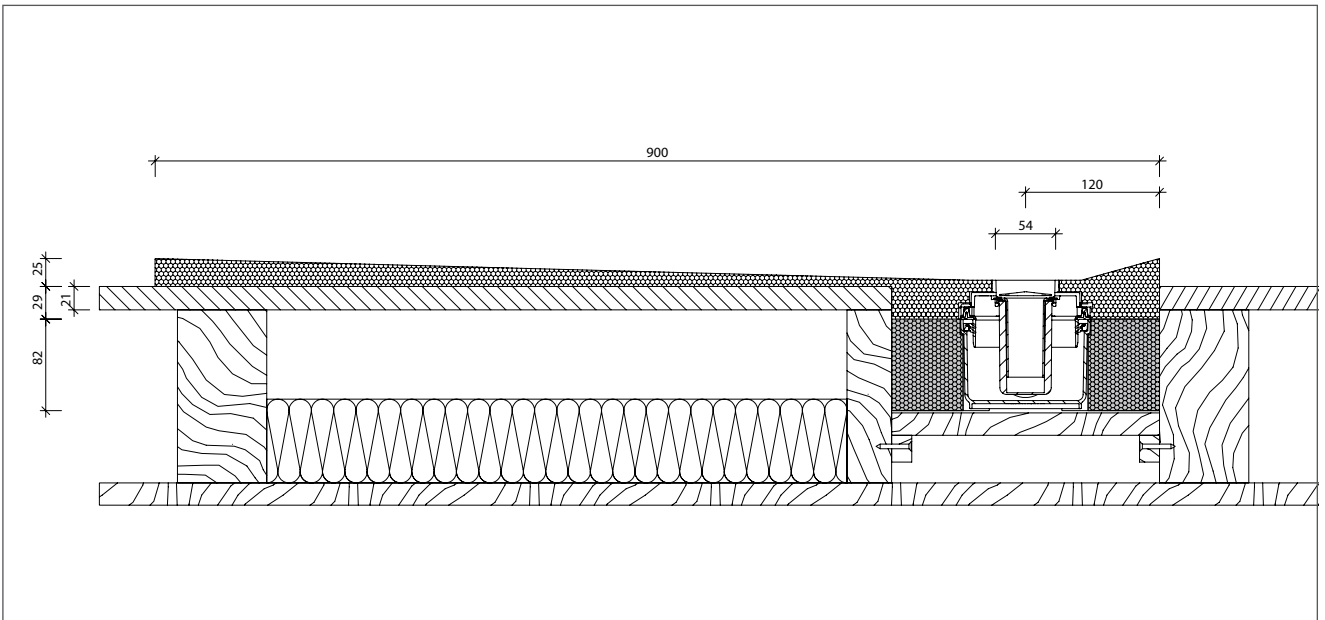

Fundo RioLigno

wedi GmbH

Hollefeldstraße 51
48282 Emsdetten
Deutschland

Telefon +49 2572 156-0
Telefax +49 2572 156-133

info@wedi.de
www.wedi.eu