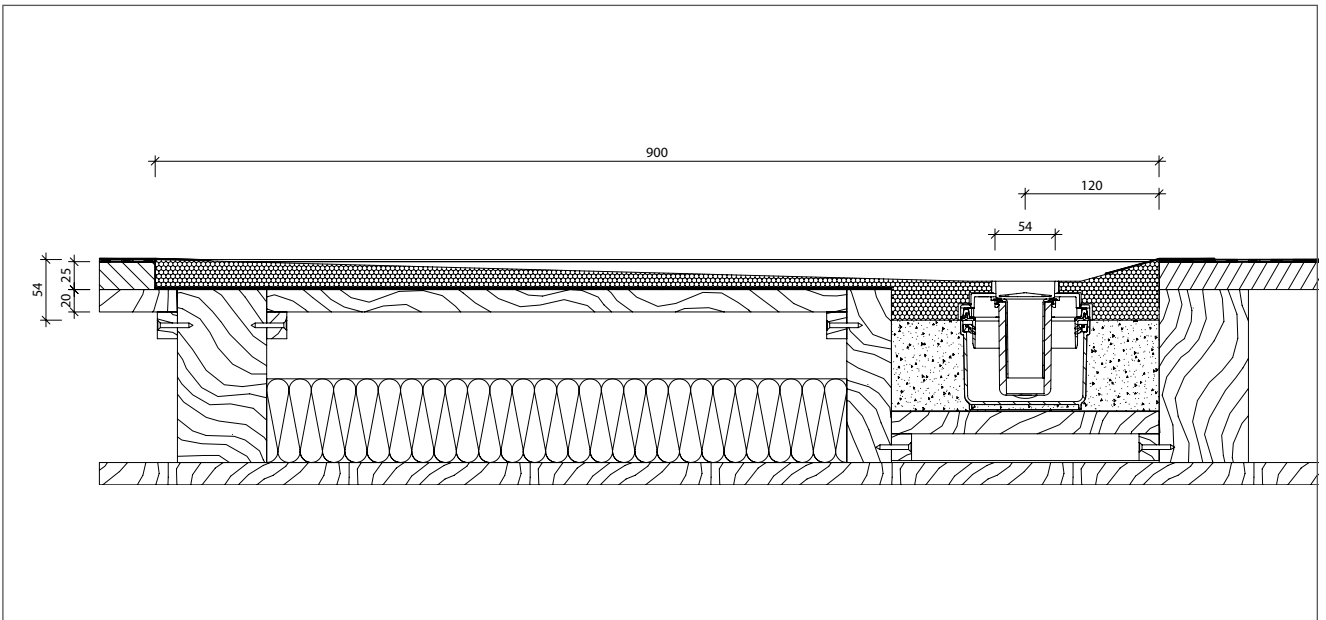

Fundo RioLigno

wedi GmbH

Hollefeldstraße 51
48282 Emsdetten
Deutschland

Telefon +49 2572 156-0
Telefax +49 2572 156-133

info@wedi.de
www.wedi.eu