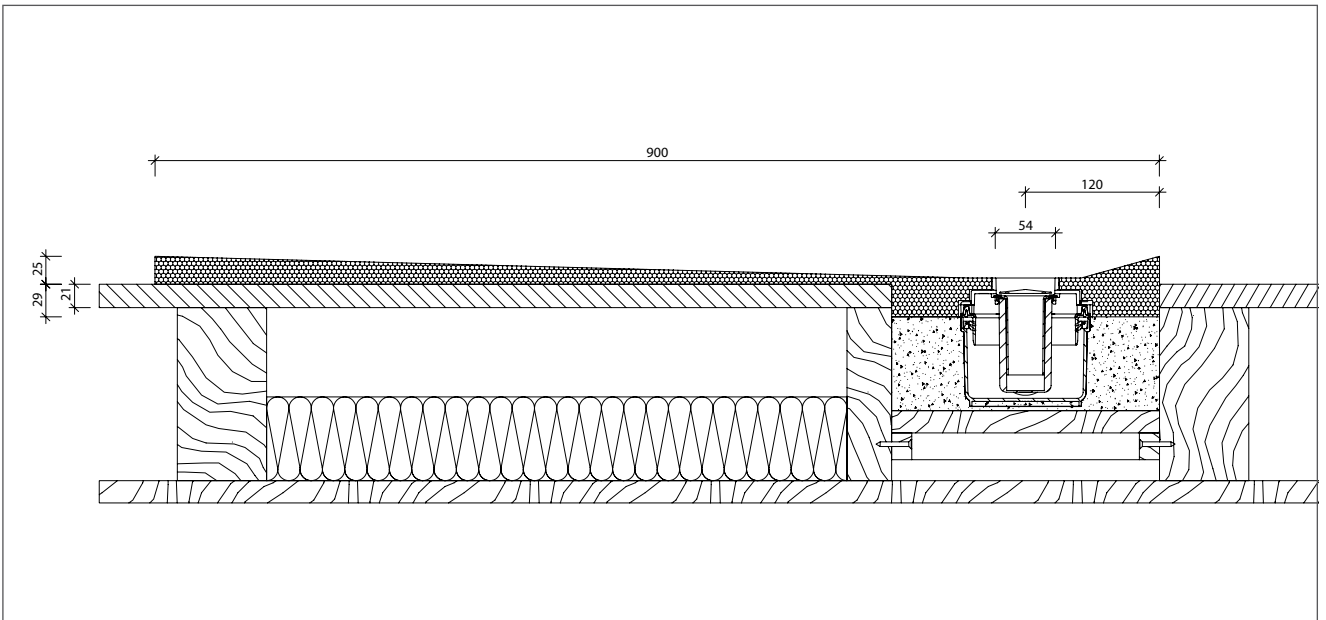

Fundo RioLigno

wedi GmbH

Hollefeldstraße 51
48282 Emsdetten
Deutschland

Telefon +49 2572 156-0
Telefax +49 2572 156-133

info@wedi.de
www.wedi.eu