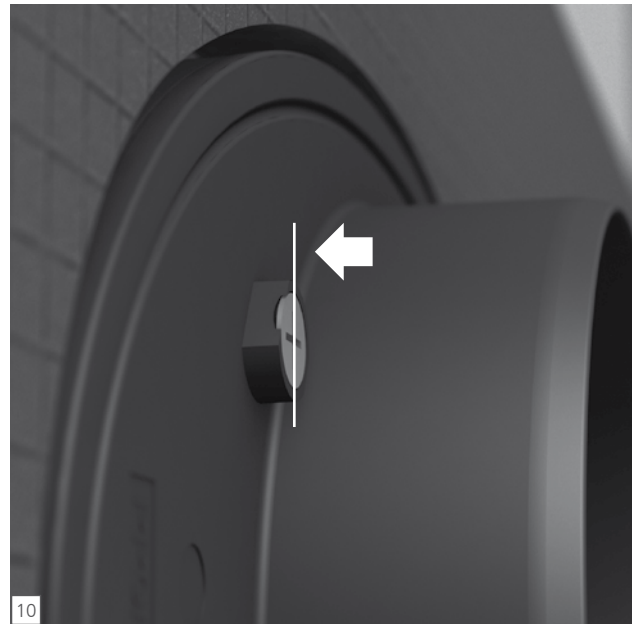

Fundo RioLigno

wedi GmbH

Hollefeldstraße 51
48282 Emsdetten
Deutschland

Telefon +49 2572 156-0
Telefax +49 2572 156-133

info@wedi.de
www.wedi.eu