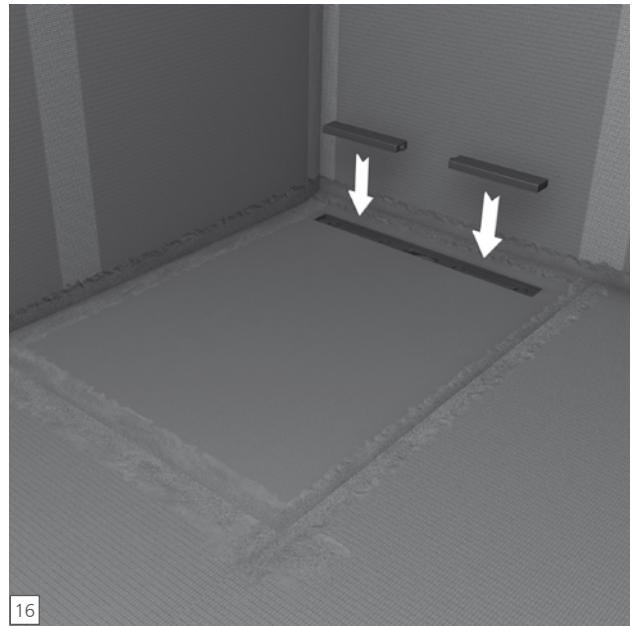

Fundo RioLigno

wedi GmbH

Hollefeldstraße 51
48282 Emsdetten
Deutschland

Telefon +49 2572 156-0
Telefax +49 2572 156-133

info@wedi.de
www.wedi.eu