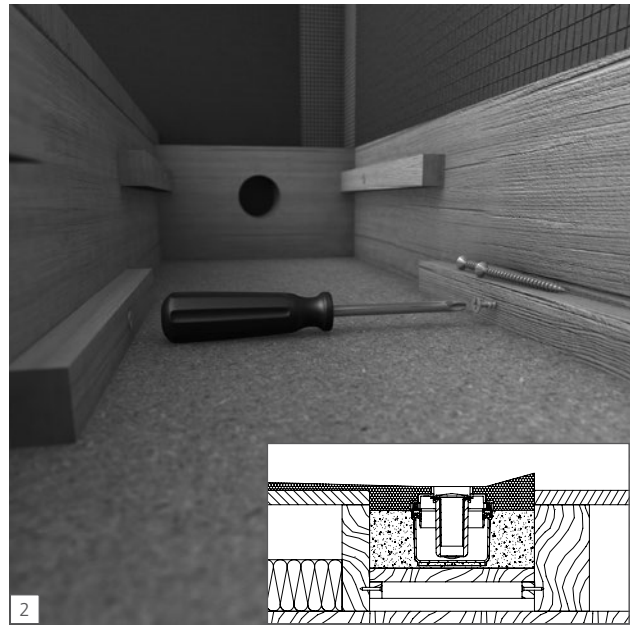

Fundo RioLigno

wedi GmbH

Hollefeldstraße 51
48282 Emsdetten
Deutschland

Telefon +49 2572 156-0
Telefax +49 2572 156-133

info@wedi.de
www.wedi.eu