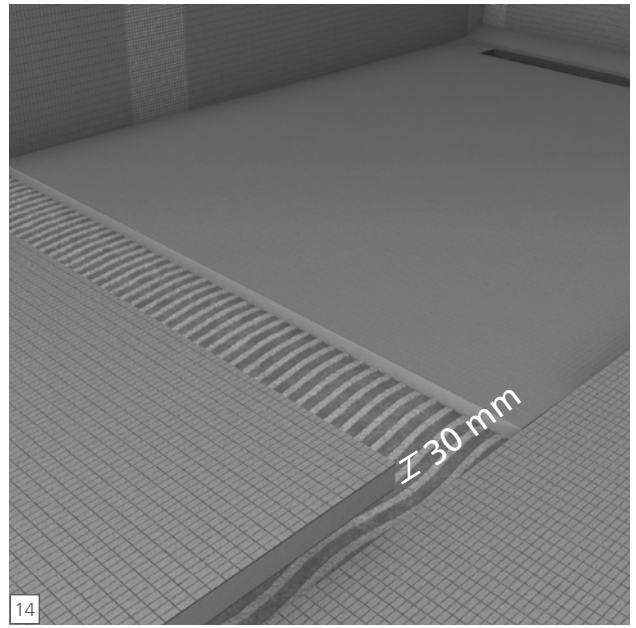

Fundo RioLigno

wedi GmbH

Hollefeldstraße 51
48282 Emsdetten
Deutschland

Telefon +49 2572 156-0
Telefax +49 2572 156-133

info@wedi.de
www.wedi.eu