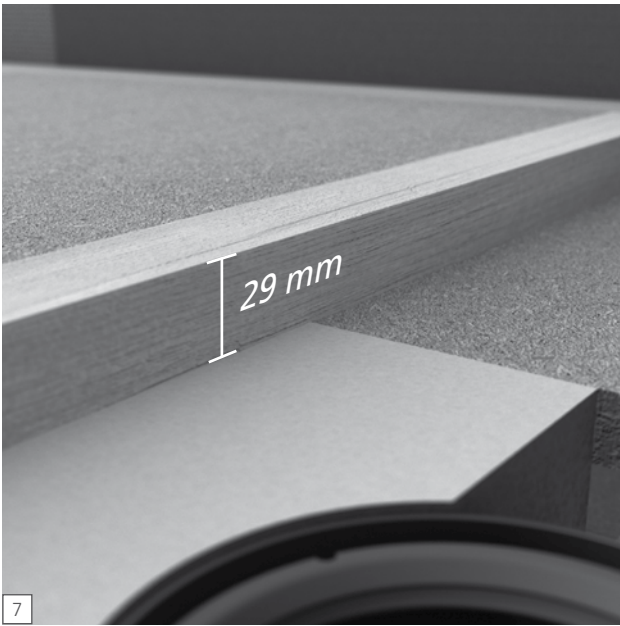

Fundo RioLigno

wedi GmbH

Hollefeldstraße 51
48282 Emsdetten
Deutschland

Telefon +49 2572 156-0
Telefax +49 2572 156-133

info@wedi.de
www.wedi.eu