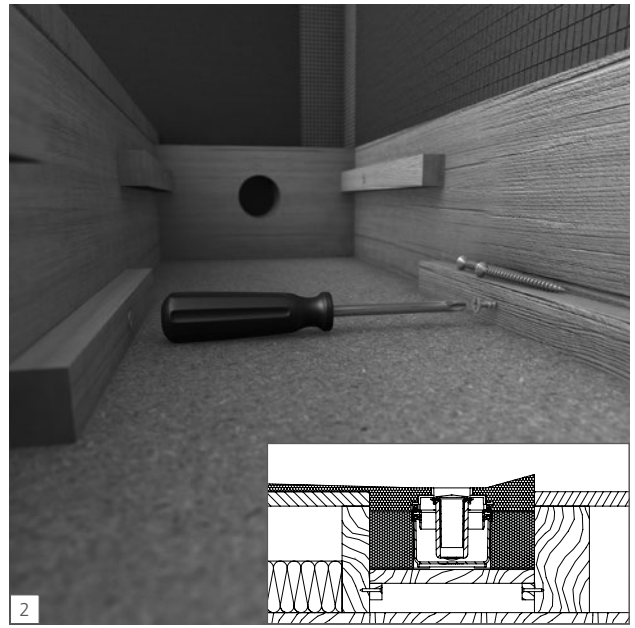

Fundo RioLigno

wedi GmbH

Hollefeldstraße 51
48282 Emsdetten
Deutschland

Telefon +49 2572 156-0
Telefax +49 2572 156-133

info@wedi.de
www.wedi.eu