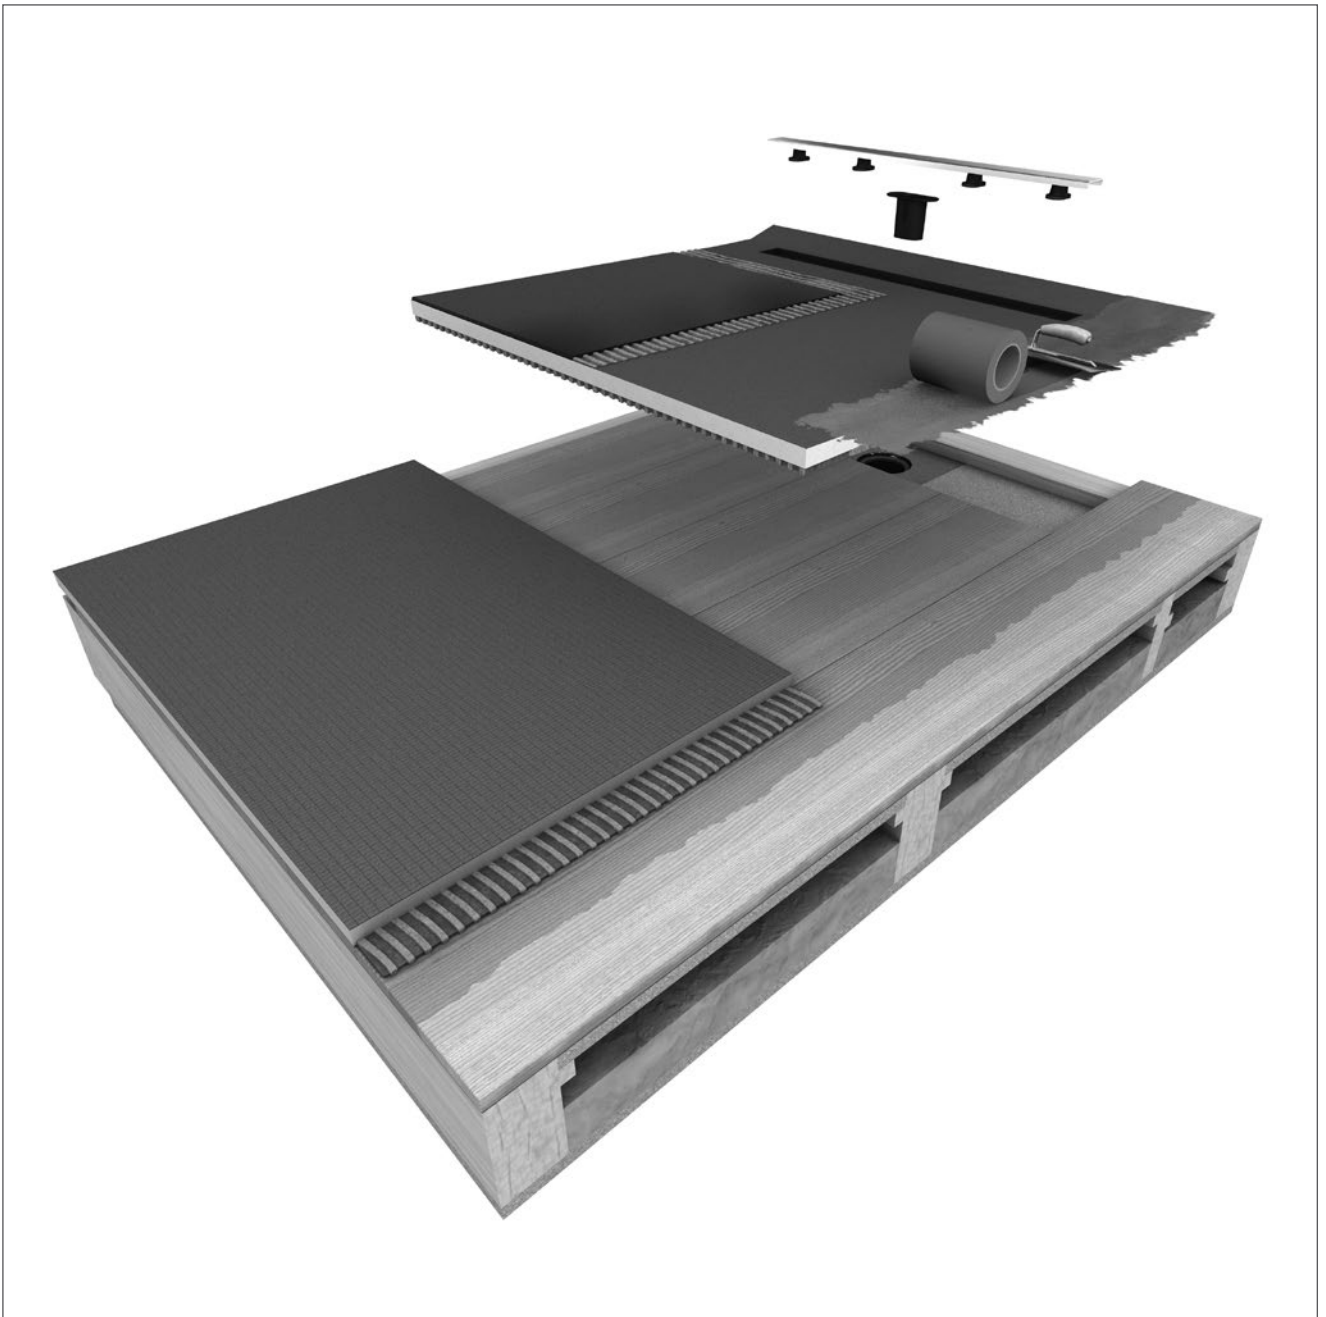

Fundo RioLigno

wedi GmbH

Hollefeldstraße 51
48282 Emsdetten
Deutschland

Telefon +49 2572 156-0
Telefax +49 2572 156-133

info@wedi.de
www.wedi.eu