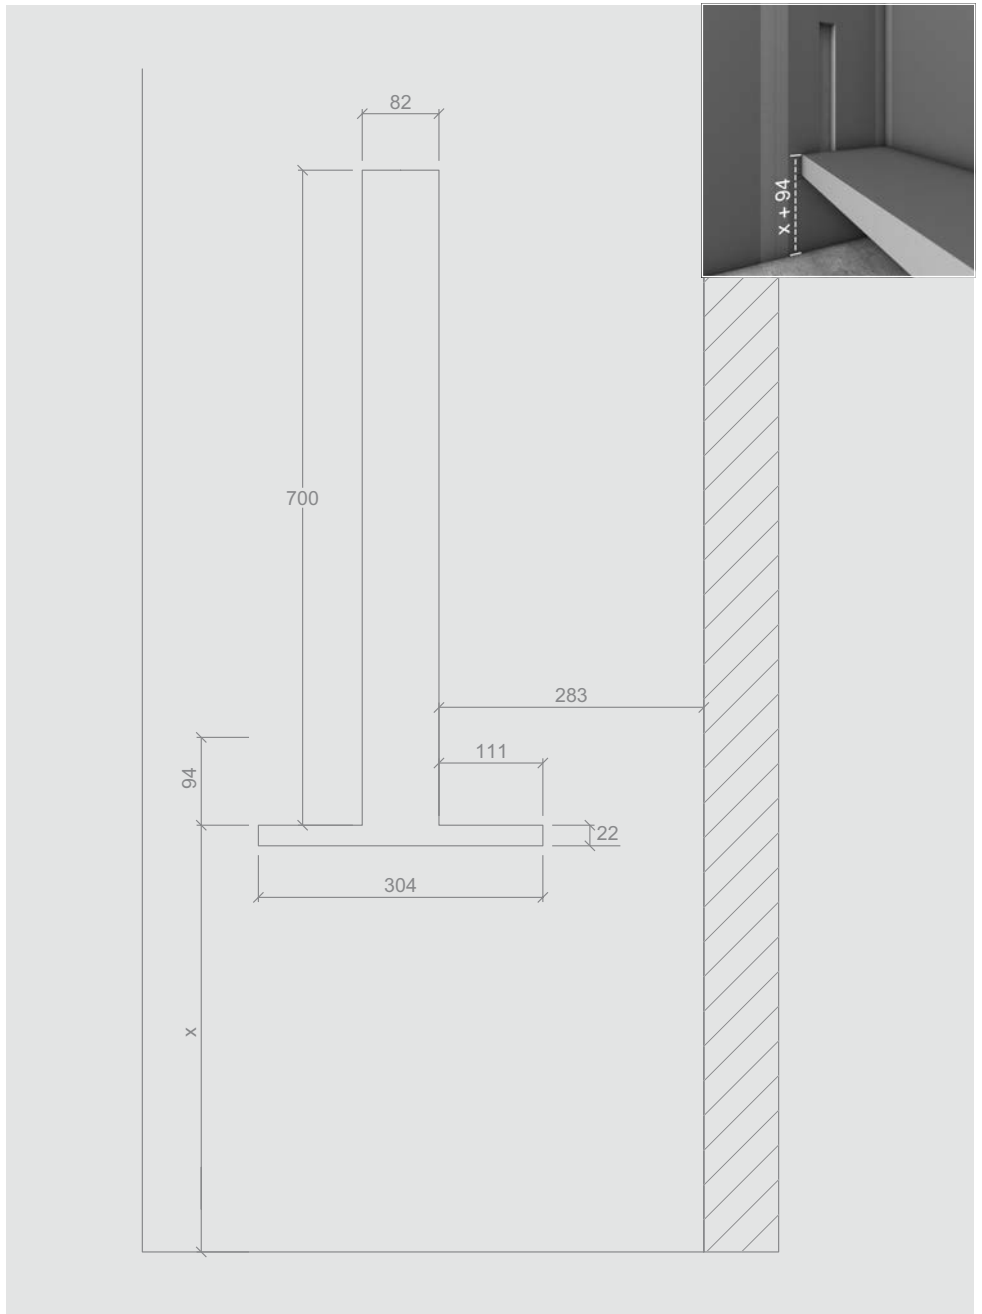

wedi Sanoasa freitragende Sitzbank

wedi Sanoasa floating bench | wedi Sanoasa banquette suspendue

- DE** Achtung! Entscheiden Sie sich für eine freitragende Sitzbank inklusive Heizelementen, sind nach Schritt 23 zusätzlich die folgenden 4 Montageschritte erforderlich.
- EN** Attention! If you opt for a free-standing bench including heating element, then the following 4 installation steps are also required after step 23.
- FR** Attention ! Optez pour une banquette indépendante avec des éléments chauffants, après l'étape 23, les 4 autres étapes de montage suivantes sont nécessaires.

DE Achtung! Entscheiden Sie sich für eine freitragende Sitzbank mit Eckausführung inklusive Heizelementen, sind nach Schritt 30 zusätzlich die folgenden 6 Montageschritte erforderlich.

EN Attention! If you opt for a free-standing bench for corner installation, then the following 6 installation steps are also required after step 30.