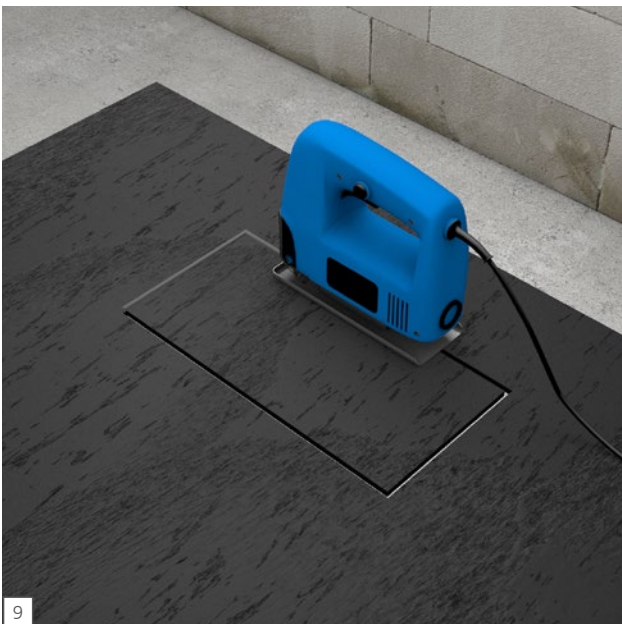

wedi I-Board® Top

wedi 610

wedi I-Board Top
1.200 x 1.245 x 6 mm
1,5 x wedi 610

wedi GmbH

Hollefeldstraße 51
48282 Emsdetten
Deutschland

Telefon +49 25 72 156-0
Telefax +49 25 72 156-133

info@wedi.de
www.wedi.net