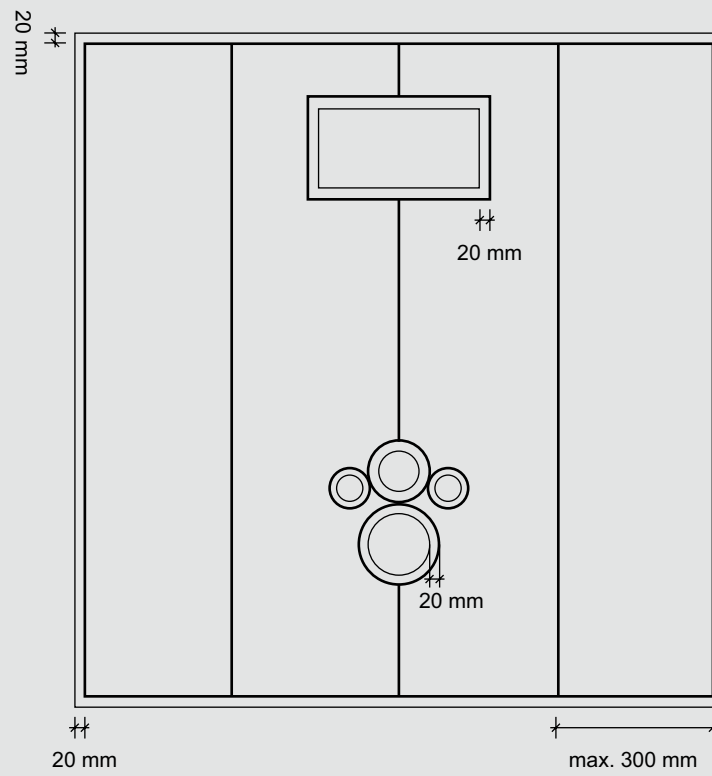

wedi I-Board® Top

wedi 610

wedi I-Board Top
1.200 x 1.245 x 6 mm
1,5 x wedi 610

wedi GmbH

Hollefeldstraße 51
48282 Emsdetten
Deutschland

Telefon +49 25 72 156-0
Telefax +49 25 72 156-133

info@wedi.de
www.wedi.net