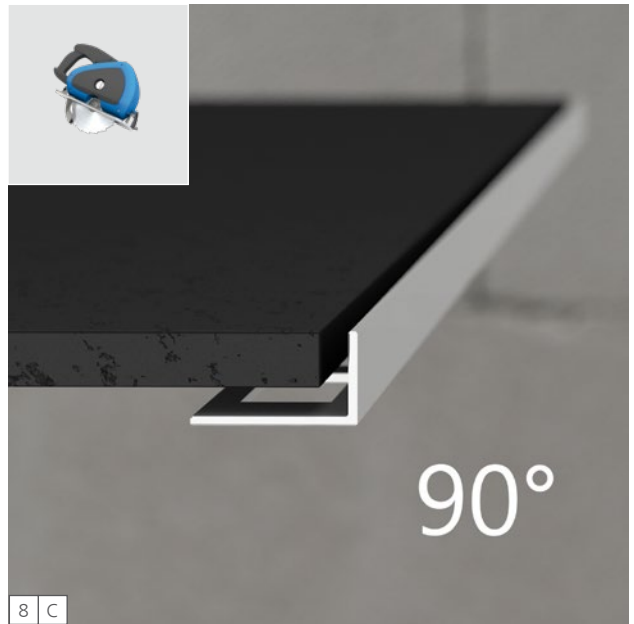

wedi I-Board® Top

wedi 610

wedi I-Board Top
1.200 x 1.245 x 6 mm
1,5 x wedi 610

wedi GmbH

Hollefeldstraße 51
48282 Emsdetten
Deutschland

Telefon +49 25 72 156-0
Telefax +49 25 72 156-133

info@wedi.de
www.wedi.net