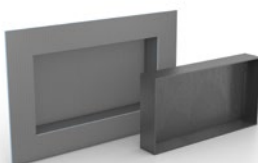

Angenehm warme Oberflächen, rutschsicher im Nassbereich

Besonders pflege- und wartungsarme Oberflächen

1 wedi Top Wall für die Wand- und Flächengestaltung

2 Fundo Top für die bodengleichen wedi Fundo Duschelemente Primo, Plano und Riolito neo

3 wedi Sanoasa Top für die wedi Sanoasa Sitzbank 3

4 wedi Sanwell Top für die wedi Sanwell Nischen und Wandelemente

5 wedi I-Board Top für die wedi I-Board WC-Vorwandinstallation

Fundo Top®

für Fundo Primo 073735170		900 × 900 × 6 mm	072010100	072010500	072010700	072010800	072010600
für Fundo Primo 073735171		1.200 × 1.200 × 6 mm	072010103	072010503	072010703	072010803	072010603
für Fundo Primo 073735174		1.200 × 900 × 6 mm	072010101	072010502	072010701	072010801	072010602
für Fundo Primo 073736174		1.200 × 900 × 6 mm	072010102	072010501	072010702	072010802	072010601
für Fundo Primo 073735150		1.400 × 900 × 6 mm	072010106	072010504	072010706	072010806	072010604
für Fundo Primo 073735152		1.600 × 1.000 × 6 mm	072010107	072010505	072010707	072010807	072010605
für Fundo Primo 073735180		1.800 × 900 × 6 mm	072010105	072010506	072010705	072010805	072010606
für Fundo Riolito neo 075100004		1.200 × 900 × 6 mm	072020100	072020500	072020700	072020800	072020600
für Fundo Riolito neo 075100034		1.600 × 1.000 × 6 mm	072020101	072020501	072020701	072020801	072020601
für Fundo Riolito neo 075100005		1.800 × 900 × 6 mm	072020102	072020502	072020702	072020802	072020602
für Fundo Plano 073735625		900 × 900 × 6 mm	072031010	072030900	072030700	072030800	072030600
für Fundo Plano 073735630, 073735631		1.200 × 900 × 6 mm	072031011	072030901	072030701	072030801	072030601
für Fundo Plano 073735621		1.600 × 1.000 × 6 mm	072031000	072030902	072030702	072030802	072030602
Fundo Top Sockelleiste		1.880 × 200 × 6 mm	072040100	072040500	072040700	072040800	072040600
Fundo Top Rinnenabdeckungs-Set		790 × 45 × 13 mm	072000100	072000500	072000700	072000800	072000600