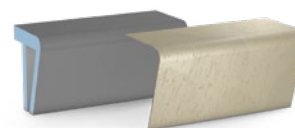

lich in den fünf stilvollen, aufeinander abgestimmten Farben Pure Weiß, Stone Grau, Sahara Beige, Concrete Grau und Carbon Schwarz, bieten die Designoberflächen vielfältige Einsatzmöglichkeiten in Dusche und Bad – für Neubau, Renovierung sowie Modernisierung.

Angenehm warme Oberflächen, rutschsicher im Nassbereich

Besonders pflege- und wartungsarme Oberflächen

1 wedi Top Wall für die Wand- und Flächengestaltung

2 Fundo Top für die bodengleichen wedi Fundo Duschelemente Primo, Plano und Riolito neo