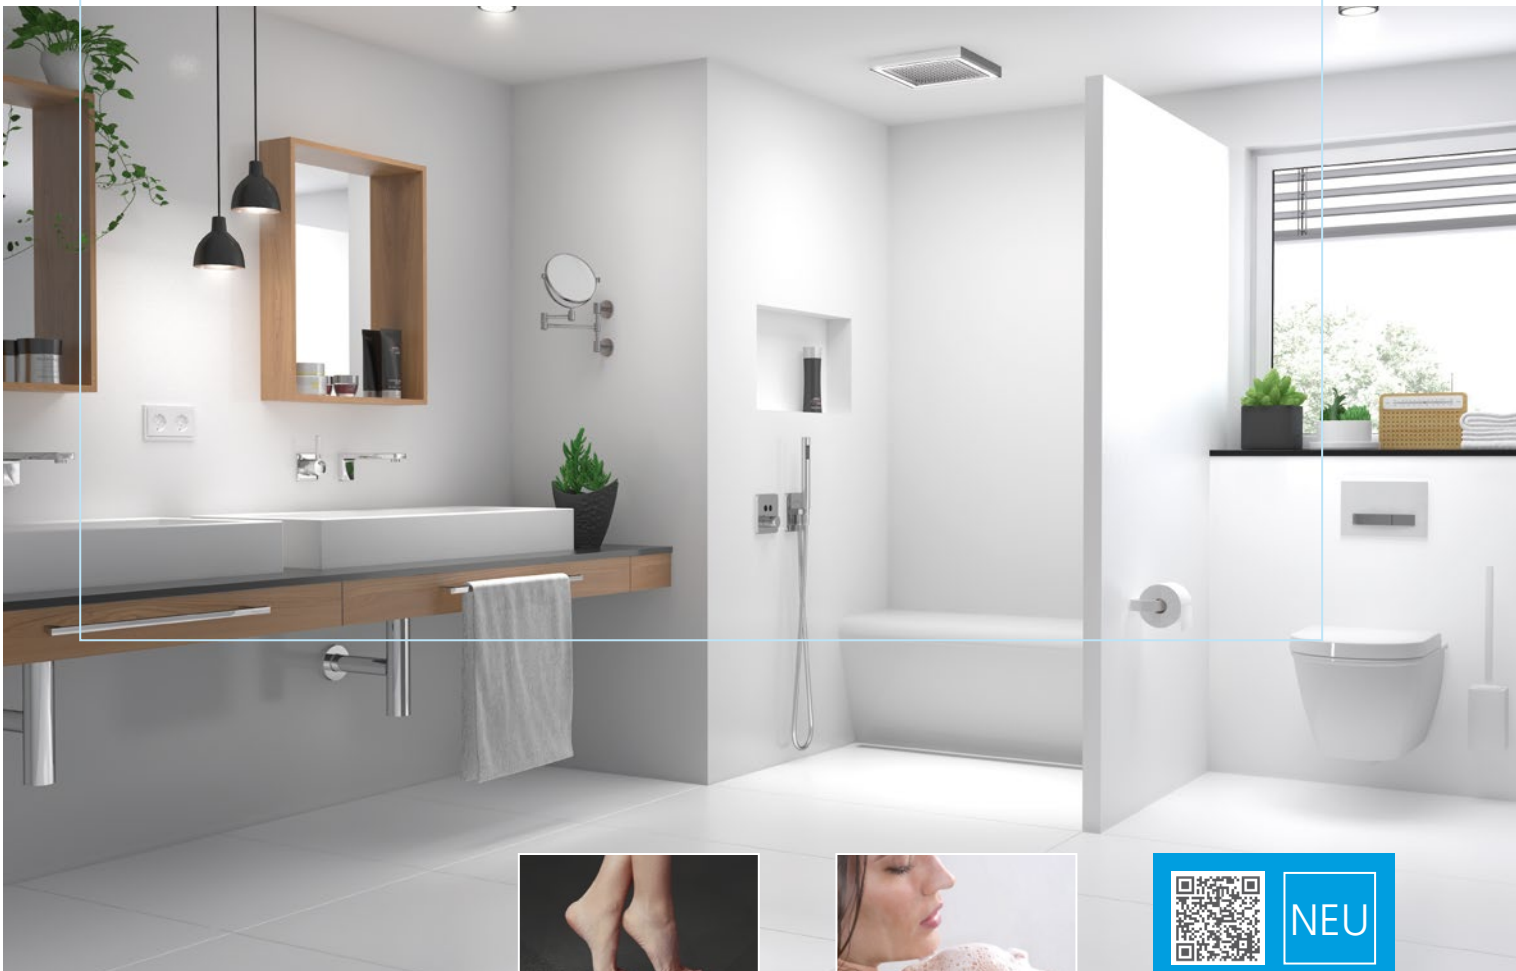

wedi Top Line Designoberflächen

Die fugenfreie Gestaltungsmöglichkeit für Dusche & Bad

NEU

wedi Top Wall

Jetzt auch in der Farbe
Pure Weiß erhältlich!

wedi Top Line

Einfach Top!

wedi Top Line bietet mit exakt auf das wedi System abgestimmten Designoberflächen eine Vielzahl attraktiver Gestaltungsmöglichkeiten – großformatig und fugenfrei, speziell für wedi Fundo Duschesysteme sowie wedi Wand-, Design- und Funktionselemente. Erhält-

lich in den fünf stilvollen, aufeinander abgestimmten Farben Pure Weiß, Stone Grau, Sahara Beige, Concrete Grau und Carbon Schwarz, bieten die Designoberflächen vielfältige Einsatzmöglichkeiten in Dusche und Bad – für Neubau, Renovierung sowie Modernisierung.

Modernes Design, großformatig und fugenfrei

Umfangreiches Sortiment, fünf aufeinander abgestimmte Farben und Texturen

Schnelle und sichere Installation ohne Schmutz und Lärm

Schutz vor Schimmel und Bakterien dank antibakterieller Oberfläche

Angenehm warme Oberflächen, rutschsicher im Nassbereich

Besonders pflege- und wartungsarme Oberflächen

1 wedi Top Wall für die Wand- und Flächengestaltung

2 Fundo Top für die bodengleichen wedi Fundo Duschelemente Primo, Plano und Riolito neo