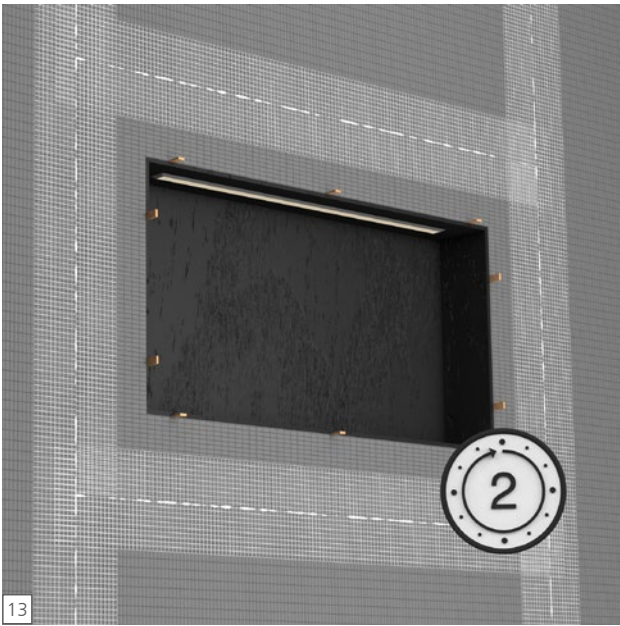

# wedi Sanwell® Top & wedi Sanwell® Top LED Nische

wedi Sanwell Top & wedi Sanwell Top LED Niche

wedi Sanwell Top & wedi Sanwell Top LED Niche

wedi 610

wedi Sanwell Top & wedi Sanwell Top LED Nische |  
wedi Sanwell Top & wedi Sanwell Top LED Nische |  
wedi Sanwell Top & wedi Sanwell Top LED Nische  
0,3 × wedi 610