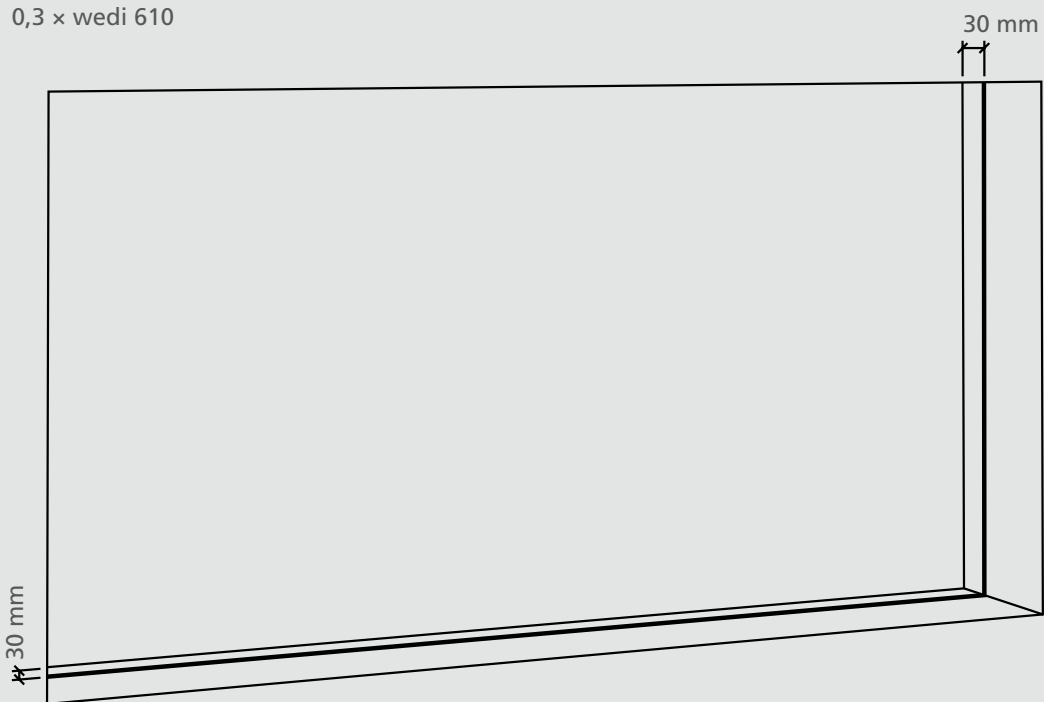

# wedi Sanwell® Top & wedi Sanwell® Top LED Nische

wedi Sanwell Top & wedi Sanwell Top LED Niche

wedi Sanwell Top & wedi Sanwell Top LED Niche

wedi 610

wedi Sanwell Top & wedi Sanwell Top LED Nische |  
wedi Sanwell Top & wedi Sanwell Top LED Nische |  
wedi Sanwell Top & wedi Sanwell Top LED Nische  
0,3 × wedi 610