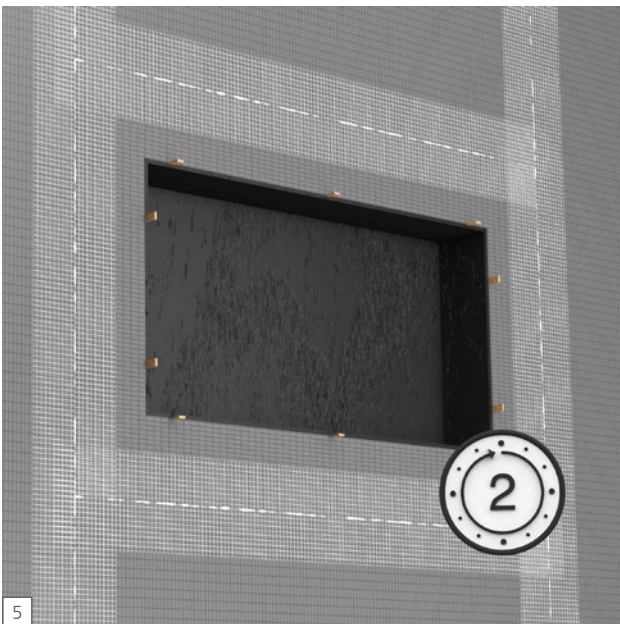

# wedi Sanwell® Top & wedi Sanwell® Top LED Nische

wedi Sanwell Top & wedi Sanwell Top LED Niche

wedi Sanwell Top & wedi Sanwell Top LED Niche

wedi 610

wedi Sanwell Top & wedi Sanwell Top LED Nische |  
wedi Sanwell Top & wedi Sanwell Top LED Nische |  
wedi Sanwell Top & wedi Sanwell Top LED Nische  
0,3 × wedi 610