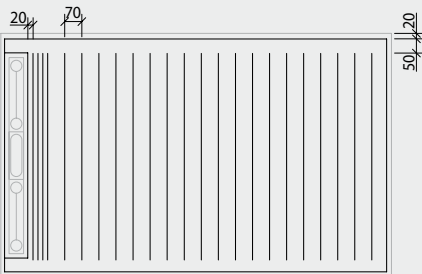

Fundo Top

für Fundo Riolito Neo | for Fundo Riolito Neo | pour Fundo Riolito Neo

wedi 610

Fundo Riolito Neo

Fundo Riolito Neo
1.200 × 900 mm
2,2 × wedi 610

Fundo Riolito Neo
1.800 × 900 mm
3,1 × wedi 610

Fundo Riolito Neo
1.600 × 1.000 mm
3,2 × wedi 610