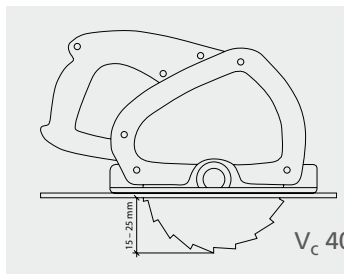

Fundo Top

für Fundo Riolito Neo | for Fundo Riolito Neo | pour Fundo Riolito Neo

wedi 610

Fundo Riolito Neo

Fundo Riolito Neo
1.200 × 900 mm
2,2 × wedi 610

Fundo Riolito Neo
1.800 × 900 mm
3,1 × wedi 610

Fundo Riolito Neo
1.600 × 1.000 mm
3,2 × wedi 610