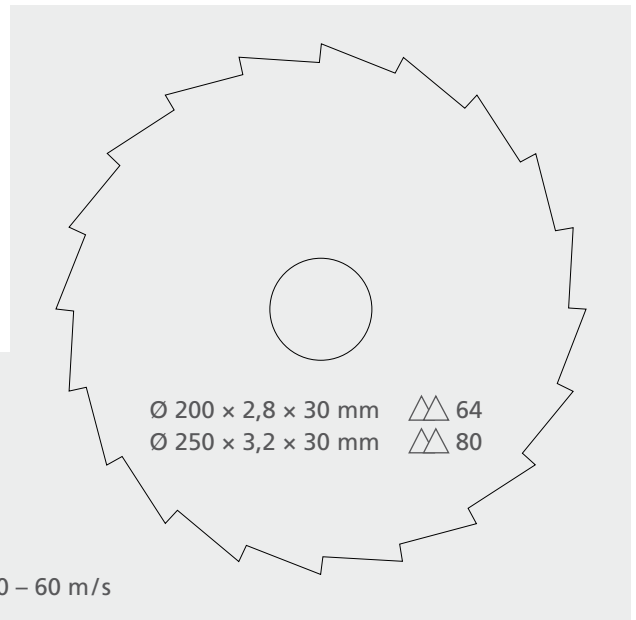

Fundo Top

für Fundo Riolito Neo | for Fundo Riolito Neo | pour Fundo Riolito Neo

wedi 610

Fundo Riolito Neo

Fundo Riolito Neo
1.200 × 900 mm
2,2 × wedi 610

Fundo Riolito Neo
1.800 × 900 mm
3,1 × wedi 610

Fundo Riolito Neo
1.600 × 1.000 mm
3,2 × wedi 610