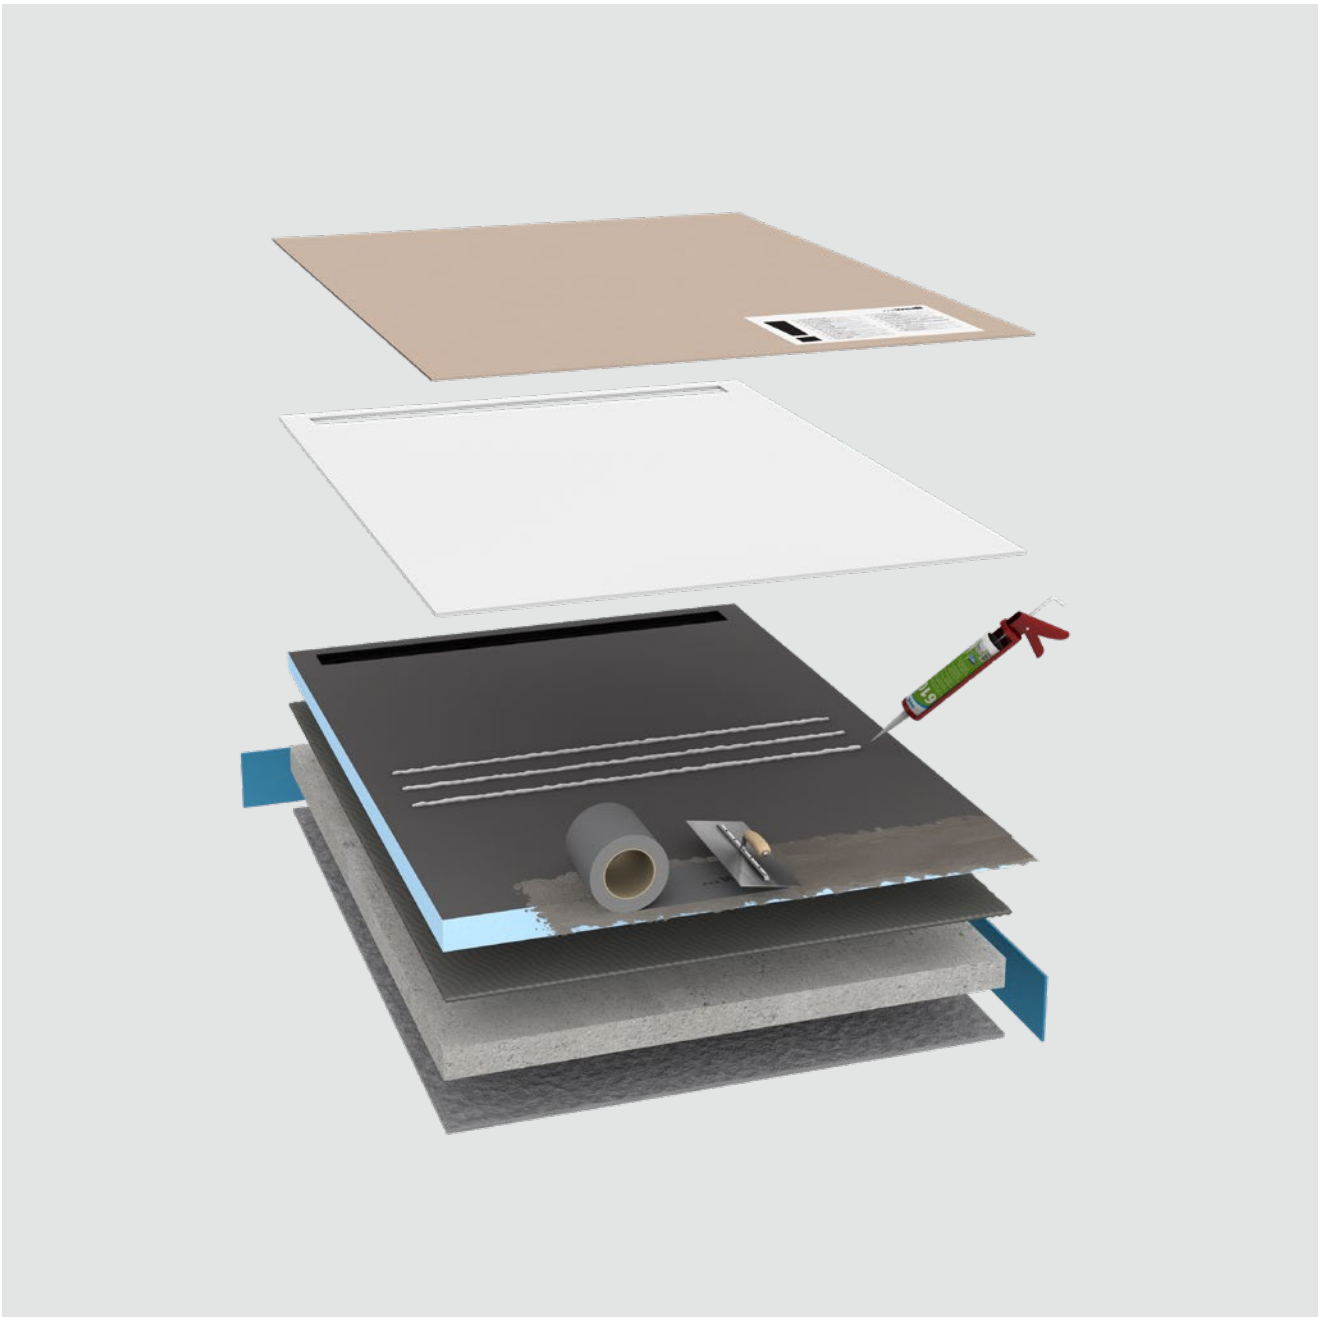

Fundo Top

für Fundo Riolito Neo | for Fundo Riolito Neo | pour Fundo Riolito Neo

wedi 610

Fundo Riolito Neo

Fundo Riolito Neo
1.200 × 900 mm
2,2 × wedi 610

Fundo Riolito Neo
1.800 × 900 mm
3,1 × wedi 610

Fundo Riolito Neo
1.600 × 1.000 mm
3,2 × wedi 610