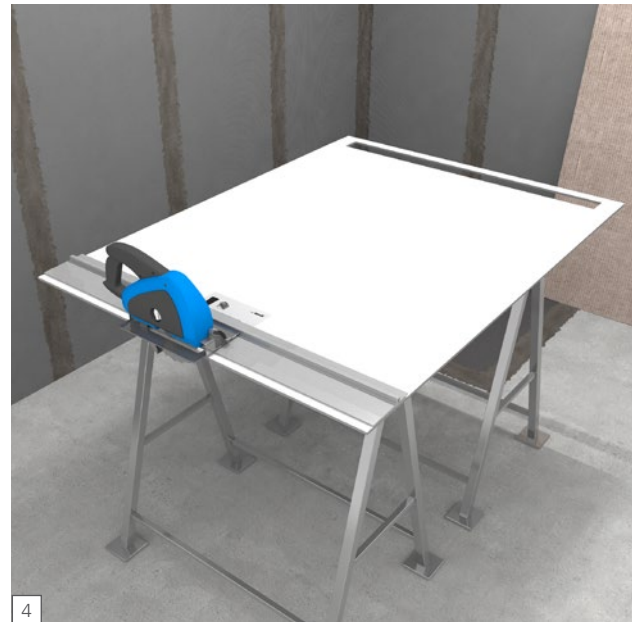

Fundo Top

für Fundo Riolito Neo | for Fundo Riolito Neo | pour Fundo Riolito Neo

wedi 610

Fundo Riolito Neo

Fundo Riolito Neo
1.200 × 900 mm
2,2 × wedi 610

Fundo Riolito Neo
1.800 × 900 mm
3,1 × wedi 610

Fundo Riolito Neo
1.600 × 1.000 mm
3,2 × wedi 610