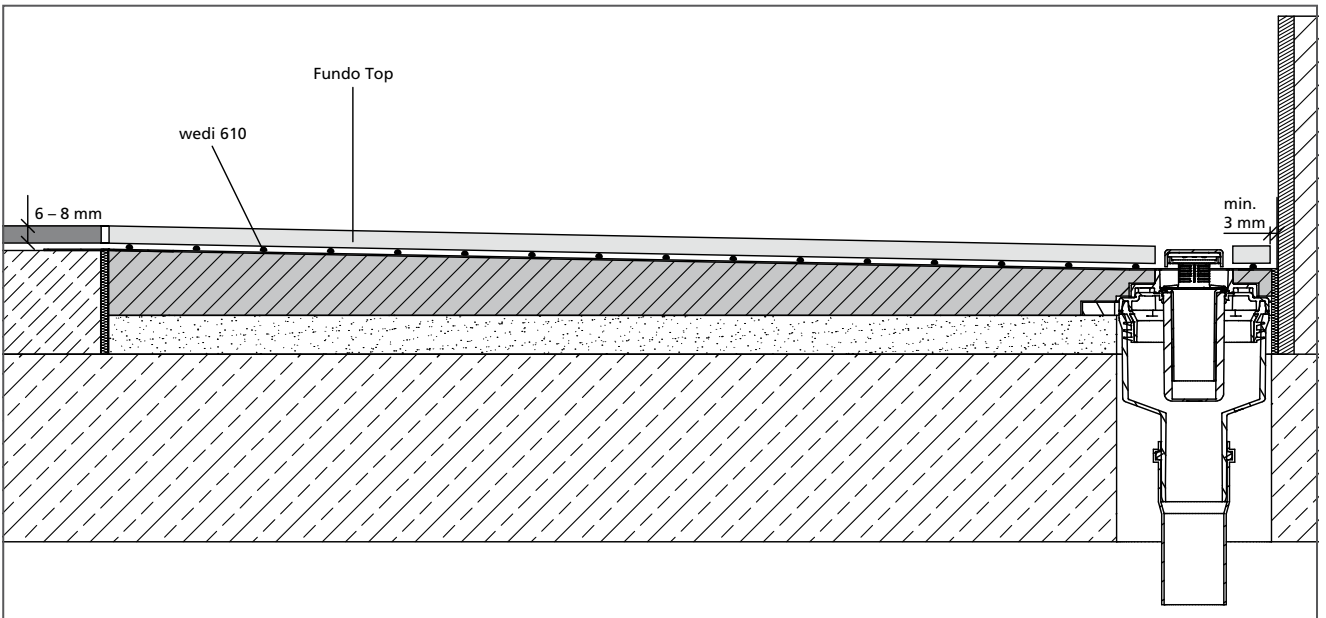

Fundo Top

für Fundo Riolito Neo | for Fundo Riolito Neo | pour Fundo Riolito Neo

wedi 610

Fundo Riolito Neo

Fundo Riolito Neo
1.200 × 900 mm
2,2 × wedi 610

Fundo Riolito Neo
1.800 × 900 mm
3,1 × wedi 610

Fundo Riolito Neo
1.600 × 1.000 mm
3,2 × wedi 610