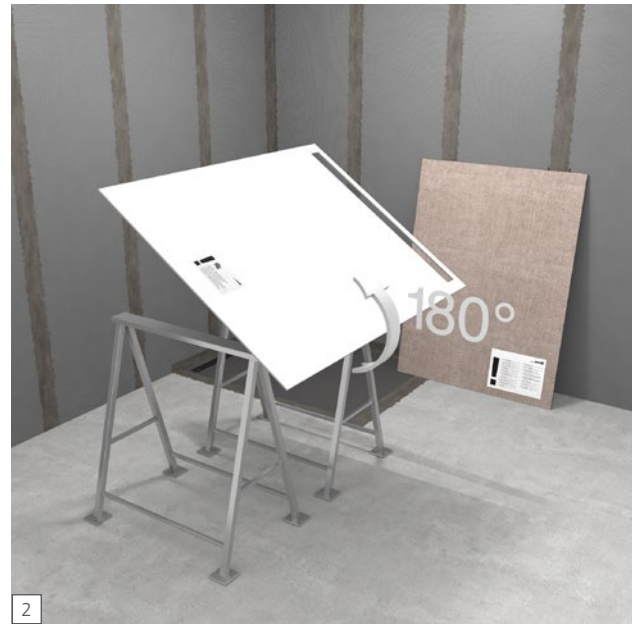

Fundo Top

für Fundo Riolito Neo | for Fundo Riolito Neo | pour Fundo Riolito Neo

wedi 610

Fundo Riolito Neo

Fundo Riolito Neo
1.200 × 900 mm
2,2 × wedi 610

Fundo Riolito Neo
1.800 × 900 mm
3,1 × wedi 610

Fundo Riolito Neo
1.600 × 1.000 mm
3,2 × wedi 610