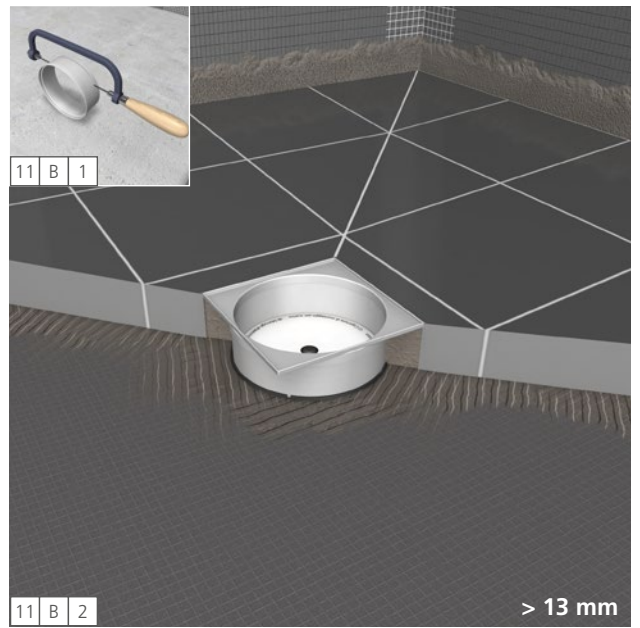

# Fundo Integro

**wedi GmbH**

Hollefeldstraße 51  
48282 Emsdetten  
Deutschland

Telefon +49 2572 156-0  
Telefax +49 2572 156-133

info@wedi.de  
www.wedi.eu