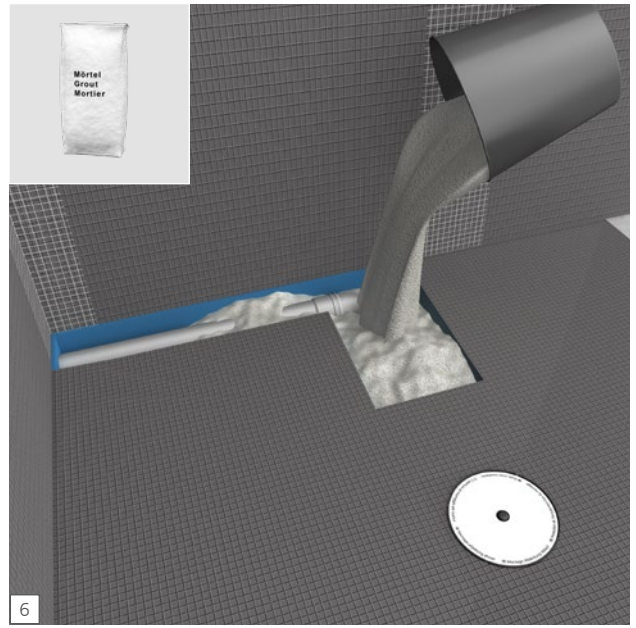

# Fundo Integro

**wedi GmbH**

Hollefeldstraße 51  
48282 Emsdetten  
Deutschland

Telefon +49 2572 156-0  
Telefax +49 2572 156-133

info@wedi.de  
www.wedi.eu