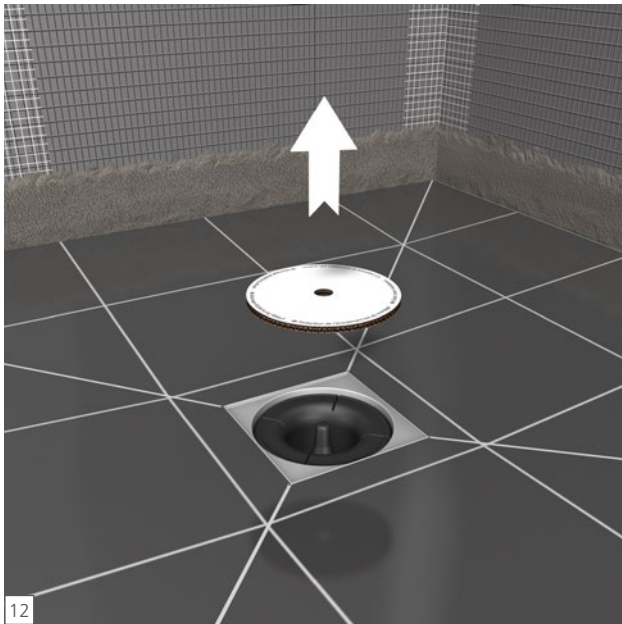

# Fundo Integro

**wedi GmbH**

Hollefeldstraße 51  
48282 Emsdetten  
Deutschland

Telefon +49 2572 156-0  
Telefax +49 2572 156-133

info@wedi.de  
www.wedi.eu