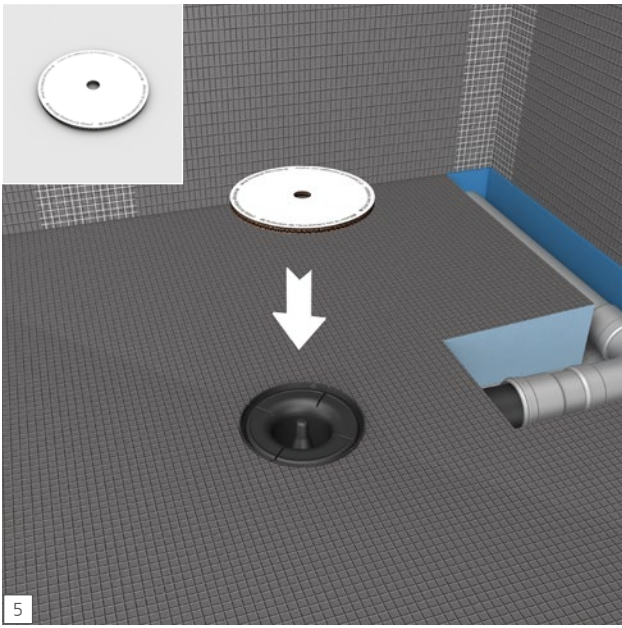

# Fundo Integro

**wedi GmbH**

Hollefeldstraße 51  
48282 Emsdetten  
Deutschland

Telefon +49 2572 156-0  
Telefax +49 2572 156-133

info@wedi.de  
www.wedi.eu