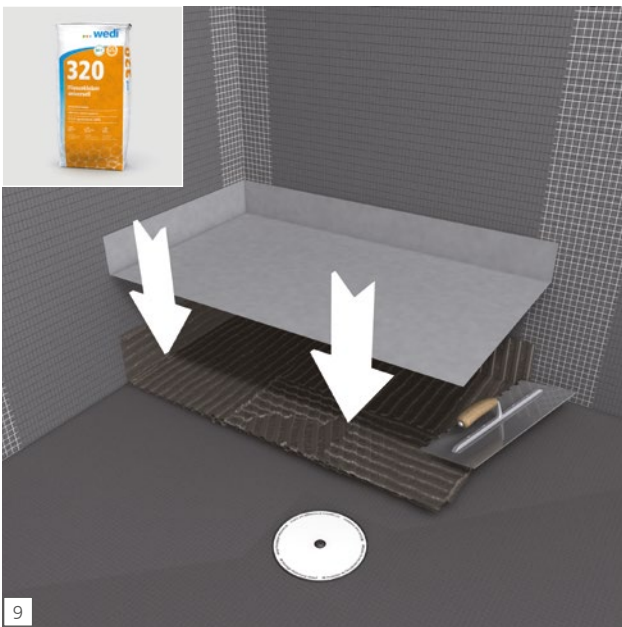

# Fundo Integro

**wedi GmbH**

Hollefeldstraße 51  
48282 Emsdetten  
Deutschland

Telefon +49 2572 156-0  
Telefax +49 2572 156-133

info@wedi.de  
www.wedi.eu