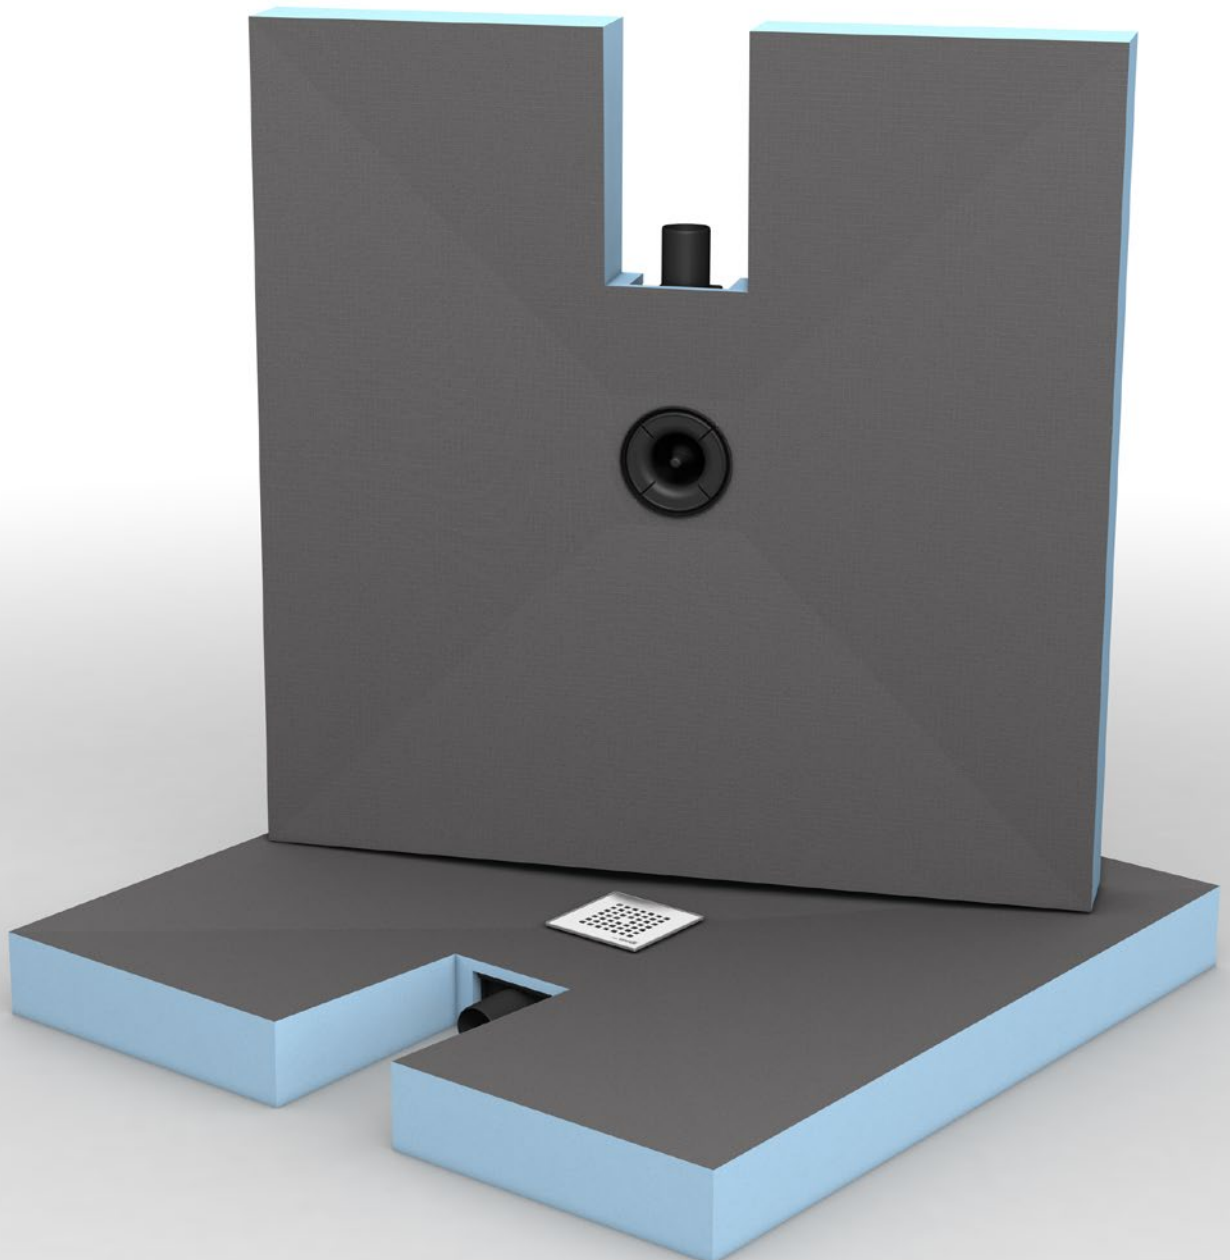

# Fundo Integro

**wedi GmbH**

Hollefeldstraße 51  
48282 Emsdetten  
Deutschland

Telefon +49 2572 156-0  
Telefax +49 2572 156-133

info@wedi.de  
www.wedi.eu