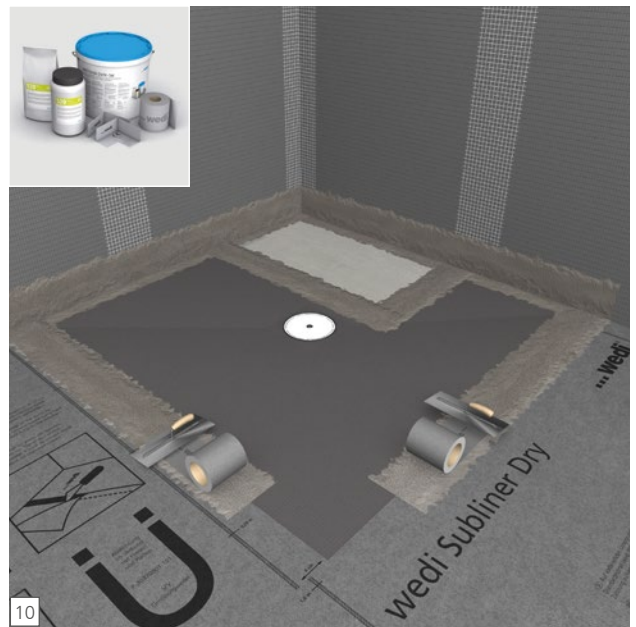

# Fundo Integro

**wedi GmbH**

Hollefeldstraße 51  
48282 Emsdetten  
Deutschland

Telefon +49 2572 156-0  
Telefax +49 2572 156-133

info@wedi.de  
www.wedi.eu