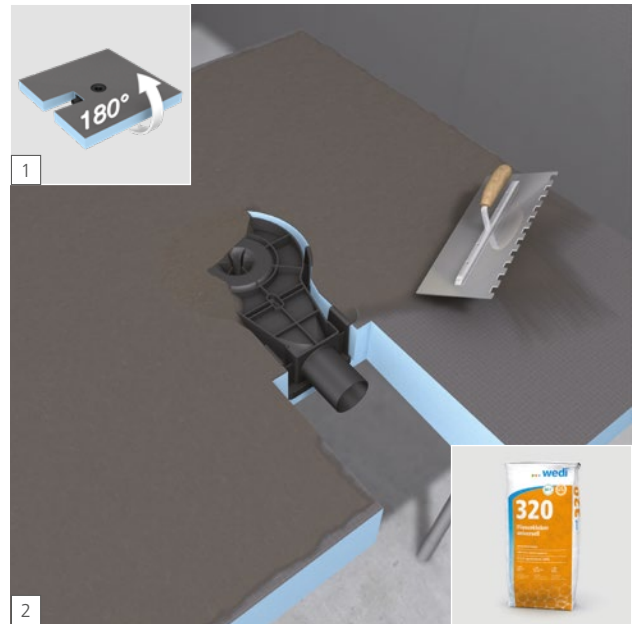

# Fundo Integro

**wedi GmbH**

Hollefeldstraße 51  
48282 Emsdetten  
Deutschland

Telefon +49 2572 156-0  
Telefax +49 2572 156-133

info@wedi.de  
www.wedi.eu