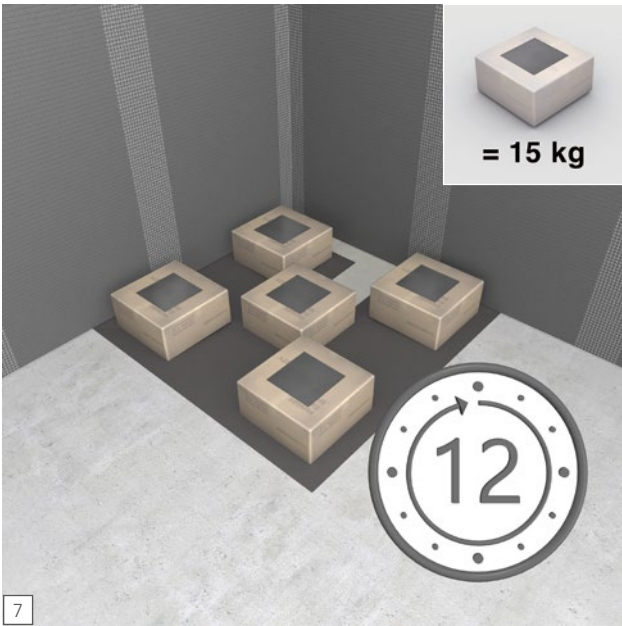

# Fundo Integro

**wedi GmbH**

Hollefeldstraße 51  
48282 Emsdetten  
Deutschland

Telefon +49 2572 156-0  
Telefax +49 2572 156-133

info@wedi.de  
www.wedi.eu