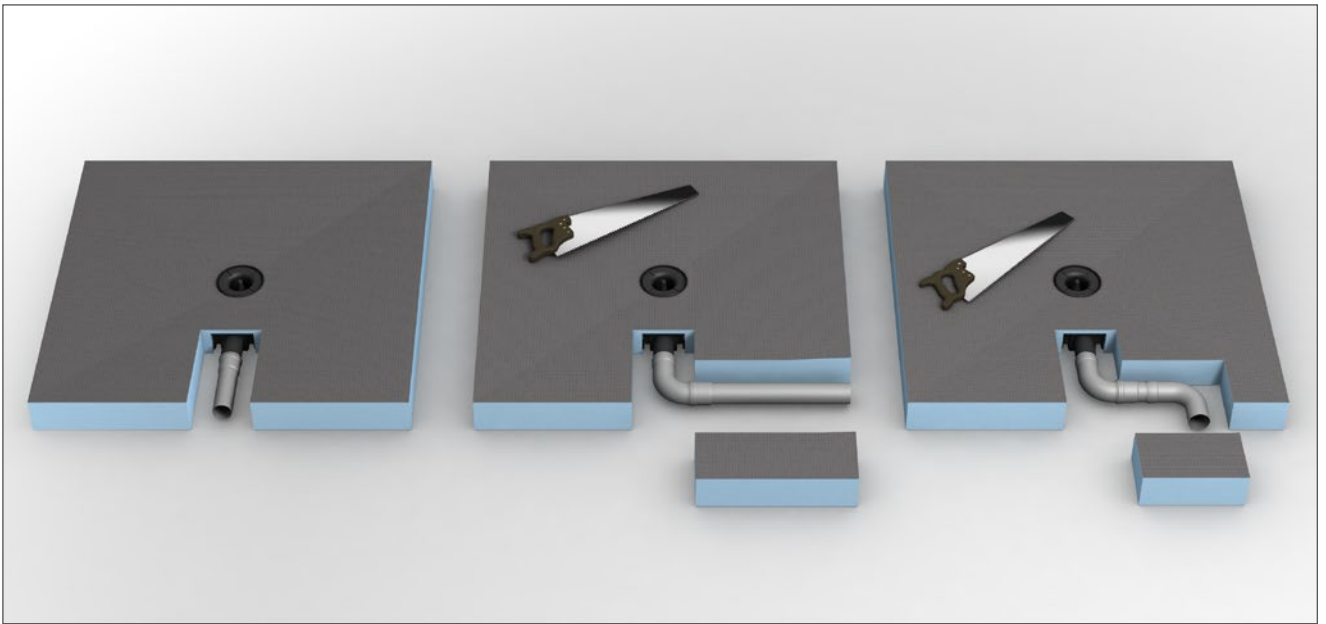

# Fundo Integro

**wedi GmbH**

Hollefeldstraße 51  
48282 Emsdetten  
Deutschland

Telefon +49 2572 156-0  
Telefax +49 2572 156-133

info@wedi.de  
www.wedi.eu