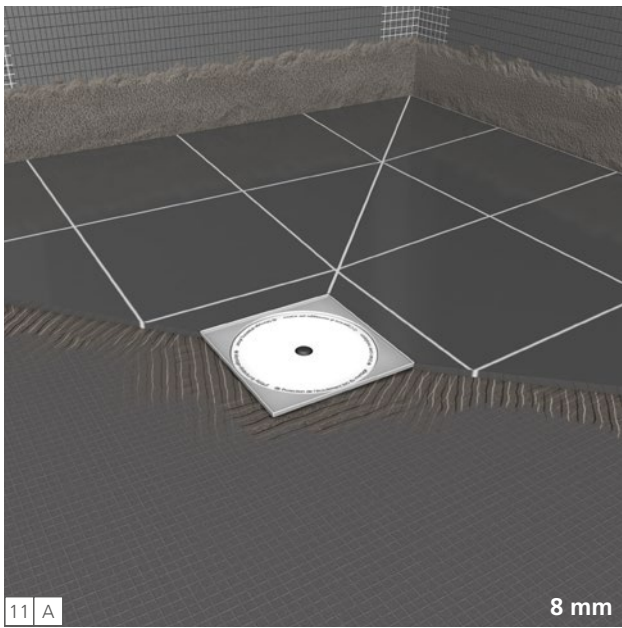

# Fundo Integro

**wedi GmbH**

Hollefeldstraße 51  
48282 Emsdetten  
Deutschland

Telefon +49 2572 156-0  
Telefax +49 2572 156-133

info@wedi.de  
www.wedi.eu