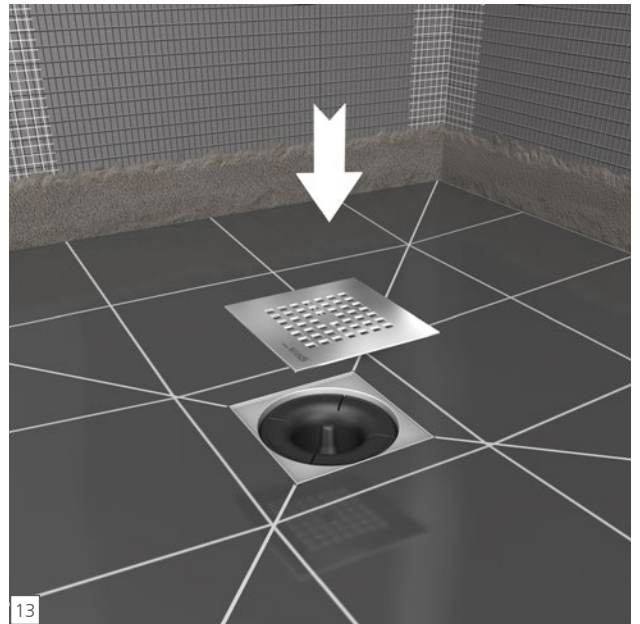

# Fundo Integro

**wedi GmbH**

Hollefeldstraße 51  
48282 Emsdetten  
Deutschland

Telefon +49 2572 156-0  
Telefax +49 2572 156-133

info@wedi.de  
www.wedi.eu