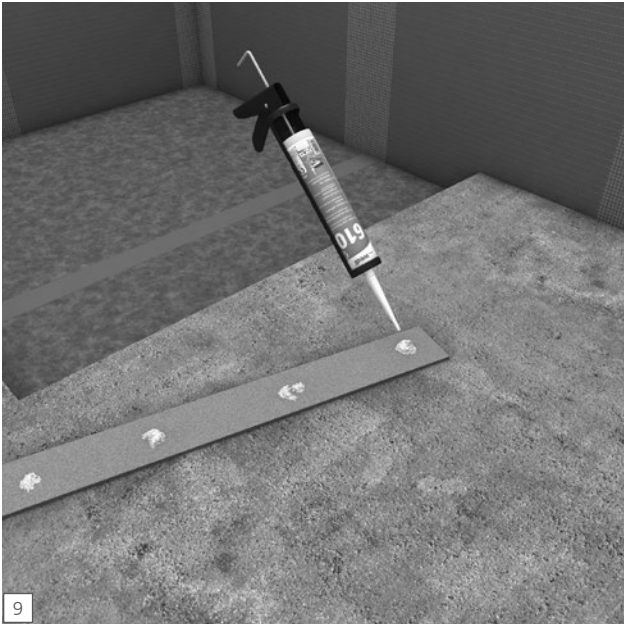

wedi Nonstep ProS

wedi GmbH

Hollefeldstraße 51
48282 Emsdetten
Deutschland

Telefon +49 2572 156-0
Telefax +49 2572 156-133

info@wedi.de
www.wedi.eu