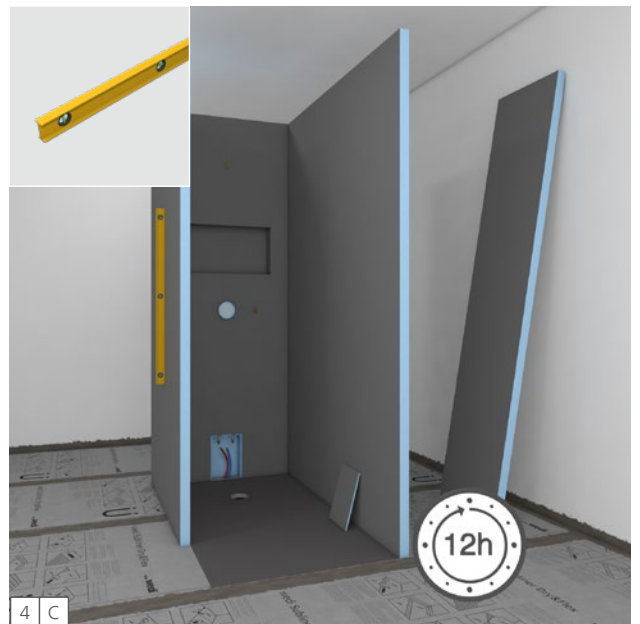

wedi Sanwell Duschwandmodul

wedi Sanwell shower wall module | wedi Sanwell cloison modulaire

wedi GmbH

Hollefeldstraße 51
48282 Emsdetten
Deutschland

Telefon +49 25 72 156-0
Telefax +49 25 72 156-133

info@wedi.de
www.wedi.net