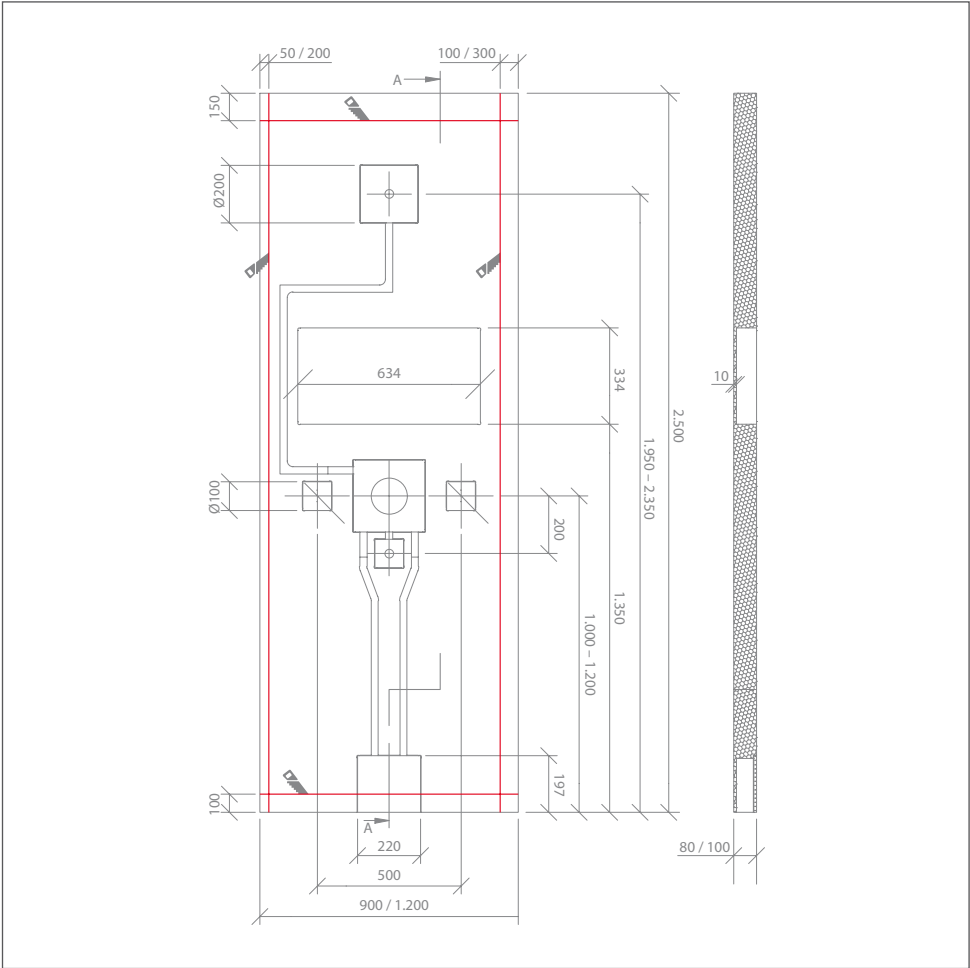

wedi Sanwell Duschwandmodul

wedi Sanwell shower wall module | wedi Sanwell cloison modulaire

wedi GmbH

Hollefeldstraße 51
48282 Emsdetten
Deutschland

Telefon +49 25 72 156-0
Telefax +49 25 72 156-133

info@wedi.de
www.wedi.net