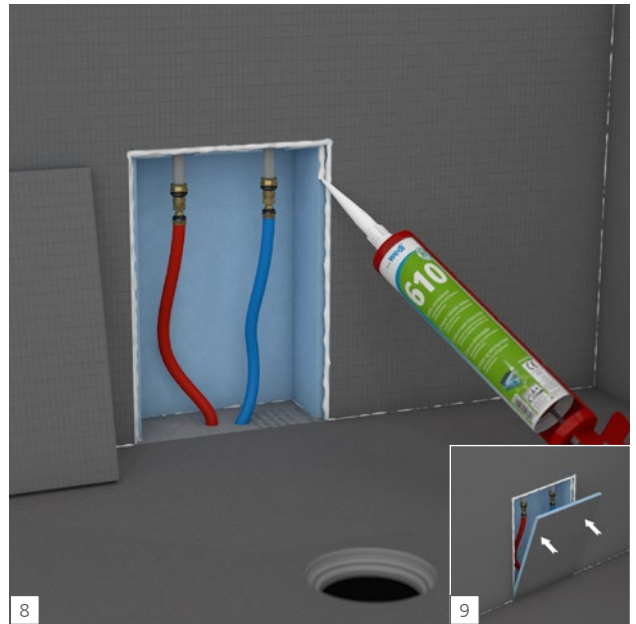

wedi Sanwell Duschwandmodul

wedi Sanwell shower wall module | wedi Sanwell cloison modulaire

wedi GmbH

Hollefeldstraße 51
48282 Emsdetten
Deutschland

Telefon +49 25 72 156-0
Telefax +49 25 72 156-133

info@wedi.de
www.wedi.net