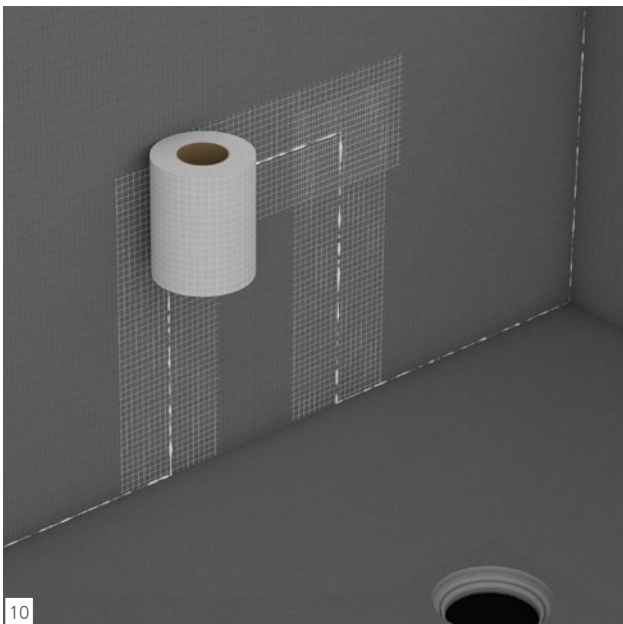

wedi Sanwell Duschwandmodul

wedi Sanwell shower wall module | wedi Sanwell cloison modulaire

wedi GmbH

Hollefeldstraße 51
48282 Emsdetten
Deutschland

Telefon +49 25 72 156-0
Telefax +49 25 72 156-133

info@wedi.de
www.wedi.net