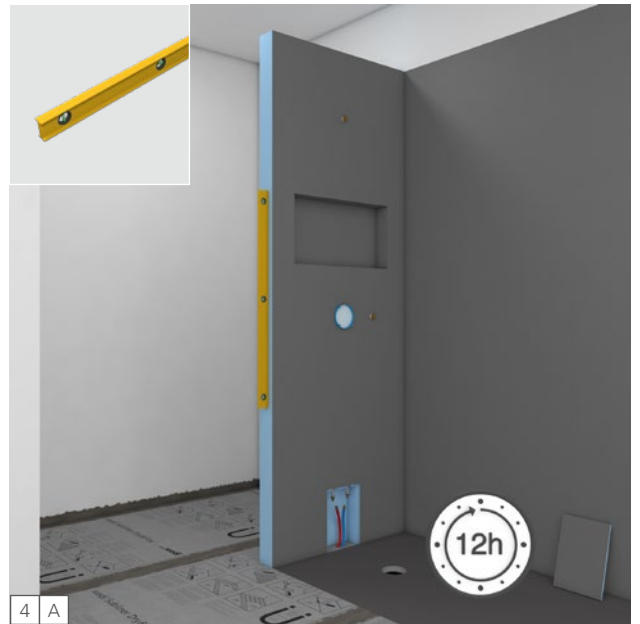

wedi Sanwell Duschwandmodul

wedi Sanwell shower wall module | wedi Sanwell cloison modulaire

wedi GmbH

Hollefeldstraße 51
48282 Emsdetten
Deutschland

Telefon +49 25 72 156-0
Telefax +49 25 72 156-133

info@wedi.de
www.wedi.net