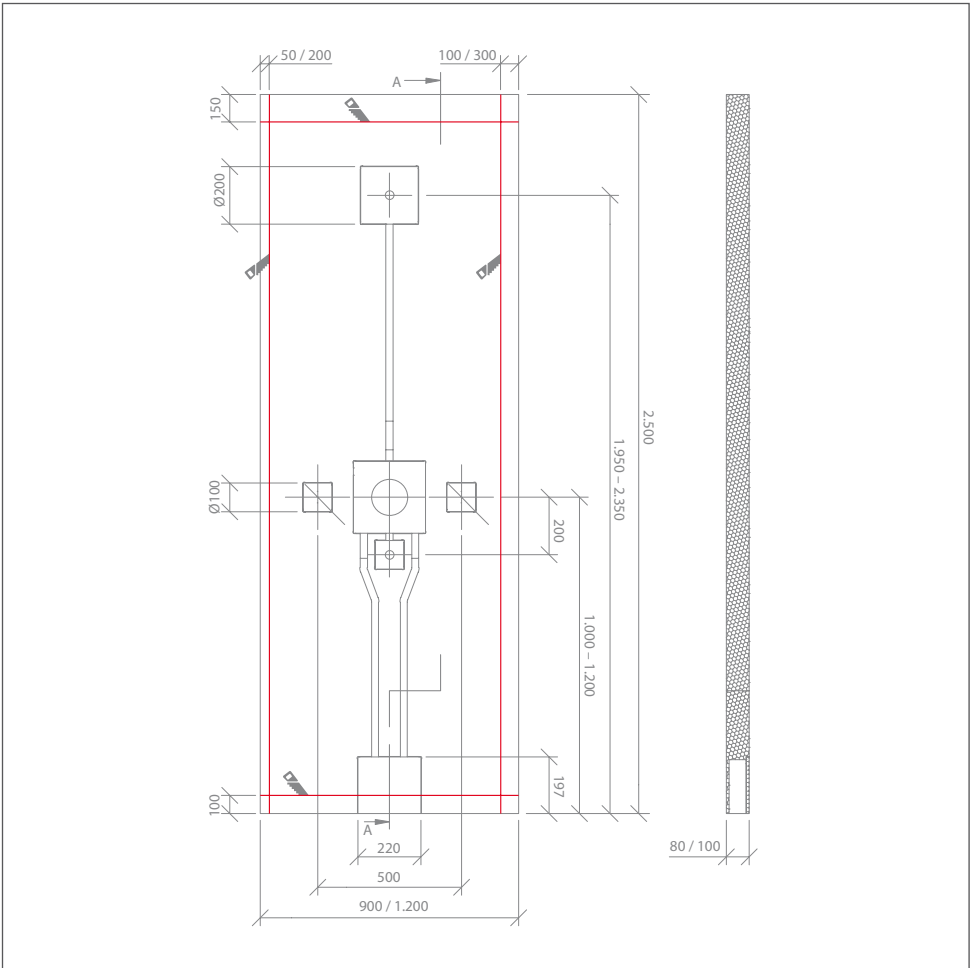

wedi Sanwell Duschwandmodul

wedi Sanwell shower wall module | wedi Sanwell cloison modulaire

wedi GmbH

Hollefeldstraße 51
48282 Emsdetten
Deutschland

Telefon +49 25 72 156-0
Telefax +49 25 72 156-133

info@wedi.de
www.wedi.net