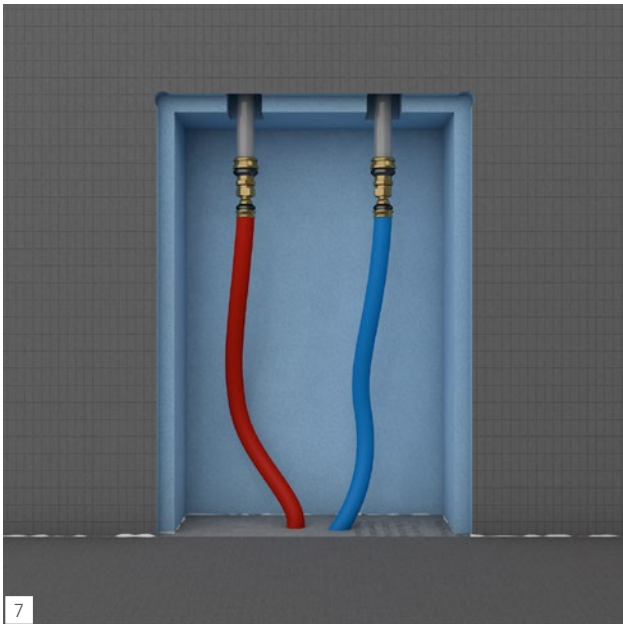

wedi Sanwell Duschwandmodul

wedi Sanwell shower wall module | wedi Sanwell cloison modulaire

wedi GmbH

Hollefeldstraße 51
48282 Emsdetten
Deutschland

Telefon +49 25 72 156-0
Telefax +49 25 72 156-133

info@wedi.de
www.wedi.net