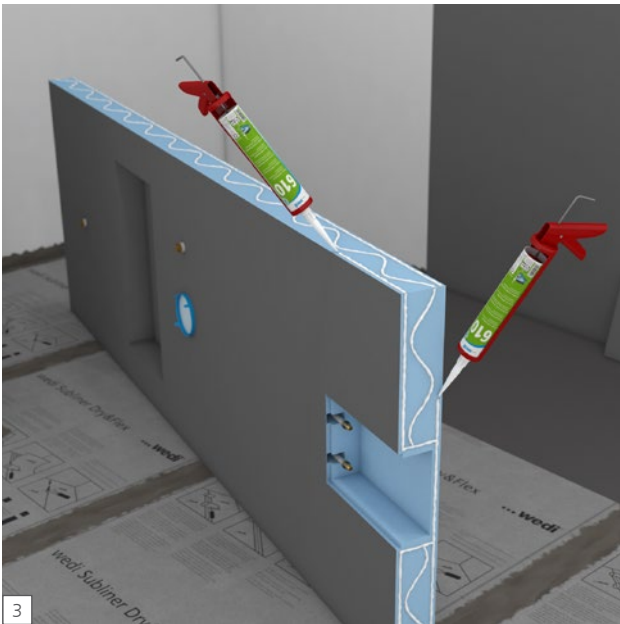

wedi Sanwell Duschwandmodul

wedi Sanwell shower wall module | wedi Sanwell cloison modulaire

wedi GmbH

Hollefeldstraße 51
48282 Emsdetten
Deutschland

Telefon +49 25 72 156-0
Telefax +49 25 72 156-133

info@wedi.de
www.wedi.net