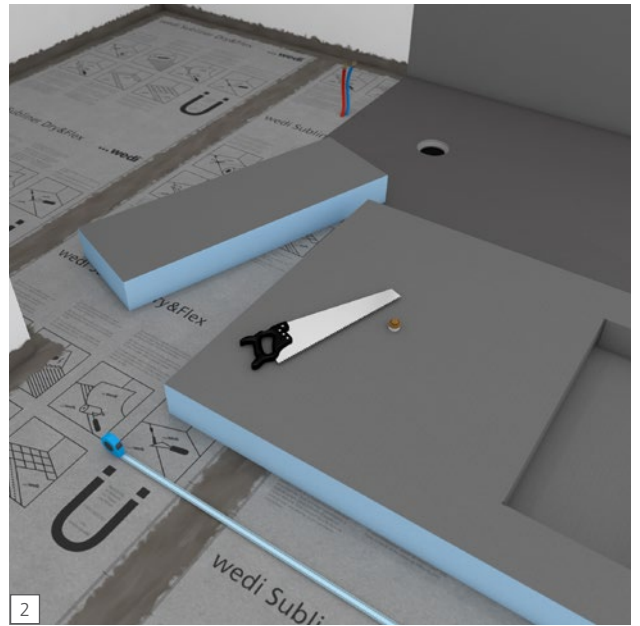

wedi Sanwell Duschwandmodul

wedi Sanwell shower wall module | wedi Sanwell cloison modulaire

wedi GmbH

Hollefeldstraße 51
48282 Emsdetten
Deutschland

Telefon +49 25 72 156-0
Telefax +49 25 72 156-133

info@wedi.de
www.wedi.net