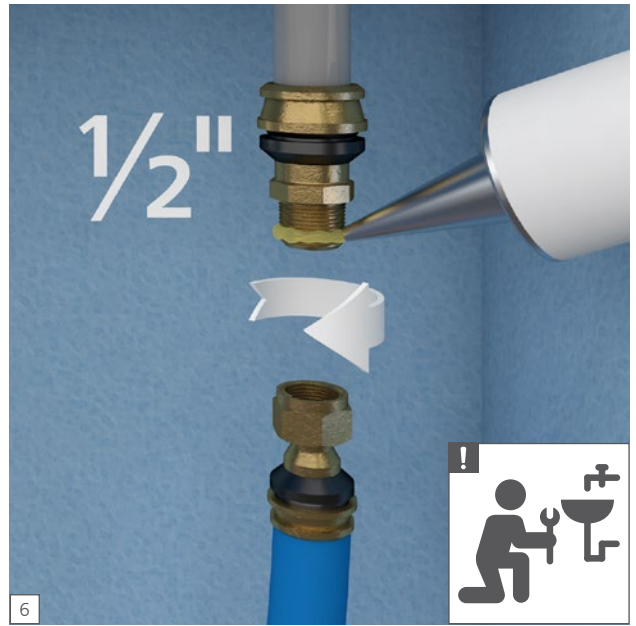

wedi Sanwell Duschwandmodul

wedi Sanwell shower wall module | wedi Sanwell cloison modulaire

wedi GmbH

Hollefeldstraße 51
48282 Emsdetten
Deutschland

Telefon +49 25 72 156-0
Telefax +49 25 72 156-133

info@wedi.de
www.wedi.net