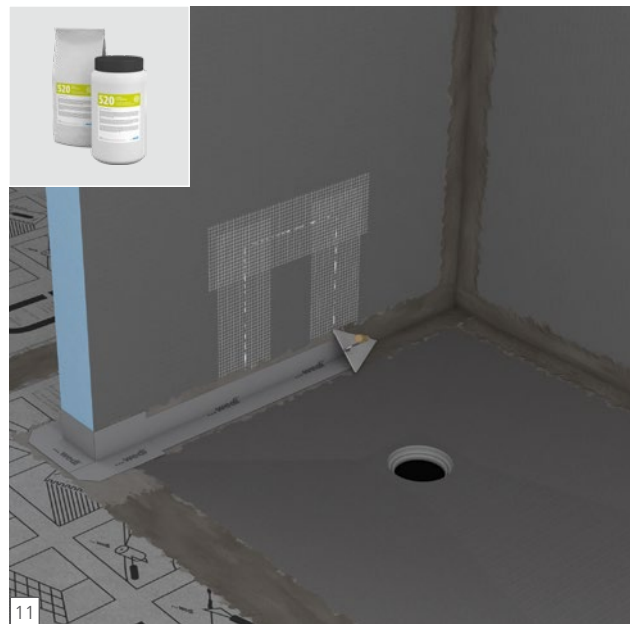

wedi Sanwell Duschwandmodul

wedi Sanwell shower wall module | wedi Sanwell cloison modulaire

wedi GmbH

Hollefeldstraße 51
48282 Emsdetten
Deutschland

Telefon +49 25 72 156-0
Telefax +49 25 72 156-133

info@wedi.de
www.wedi.net