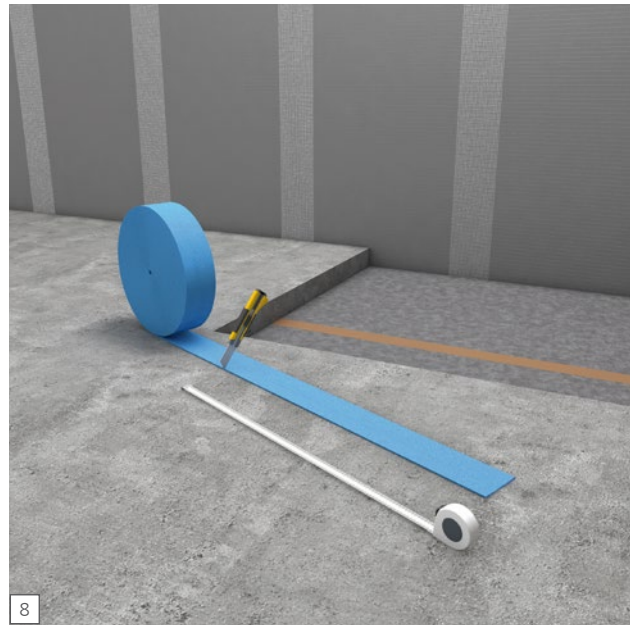

# wedi Nonstep® ProS

**wedi GmbH**

Hollefeldstraße 51  
48282 Emsdetten  
Deutschland

Telefon +49 25 72 156-0  
Telefax +49 25 72 156-133

info@wedi.de  
www.wedi.net