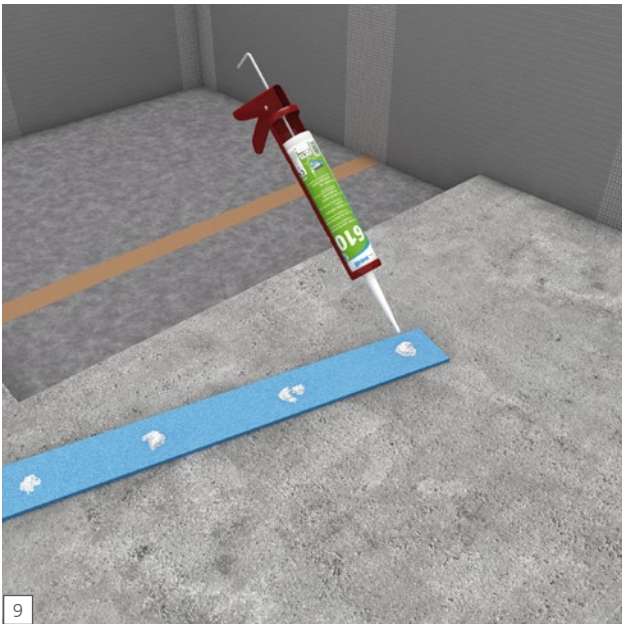

# wedi Nonstep® ProS

**wedi GmbH**

Hollefeldstraße 51  
48282 Emsdetten  
Deutschland

Telefon +49 25 72 156-0  
Telefax +49 25 72 156-133

info@wedi.de  
www.wedi.net