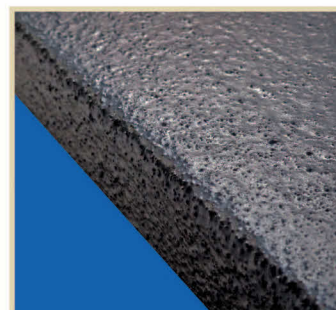

Beschichtete Seitenkanten (Aufpreis)

Die Seitenkanten können ggf. auch umlaufend mit dem Oberflächendekor beschichtet werden, sowohl im Standarddekor als auch in einem RAL - Farbtou Ihrer Wahl.