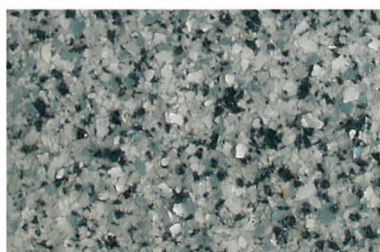

Unsere farbigen Dekore gewährleisten durch ihre spezielle Verarbeitungsweise eine **besonders dauerhafte und abriebsfeste Oberfläche**, die sich farblich optimal an die Fassade Ihres Bauvorhabens anpasst.

Folgende Standarddekore stehen zur Auswahl:

dekore | standard

*granit dunkel*

*granit hell*

*gran canaria*

*hellgrün*

*dunkelgrün*

*monzonit*

*salz und pfeffer*

*dunkelblau*

*hellblau*

*syenit*

*hellbraun*

*dunkelbraun*

16 farbige  
standarddekore

Folgende Sonderdekore stehen zur Auswahl: