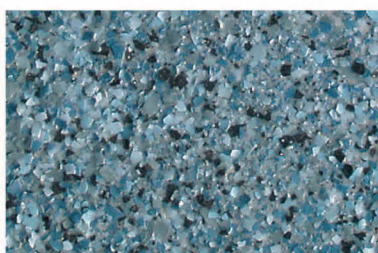

Unsere farbigen Dekore gewährleisten durch ihre spezielle Verarbeitungsweise eine **besonders dauerhafte und abriebsfeste Oberfläche**, die sich farblich optimal an die Fassade Ihres Bauvorhabens anpasst.

Folgende Standarddekore stehen zur Auswahl:

dekore | standard

*granit dunkel*

*granit hell*

*gran canaria*

*hellgrün*

*dunkelgrün*

*monzonit*

*salz und pfeffer*

*dunkelblau*

*hellblau*

*syenit*

*hellbraun*

*dunkelbraun*

16 farbige  
standarddekore

Folgende Sonderdekore stehen zur Auswahl: