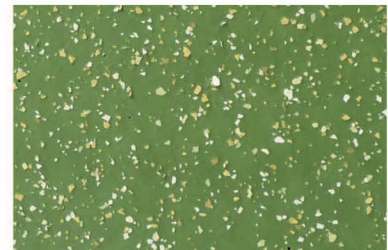

grün/braun

RAL - Farben

Für individuelle Oberflächenbeschichtungen Preise bitte separat erfragen. Bitte UV-Beständigkeit für bestimmte RAL-Farben beachten.