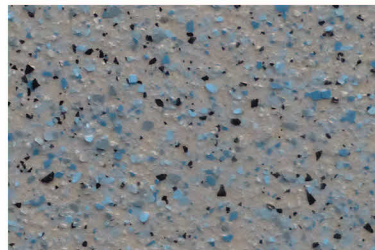

Folgende Sonderdekore stehen zur Auswahl:

Sonderdekore

Unsere Rabattaktionen, Preise separat auf Anfrage & begrenzte Verfügbarkeit. Verschiedene Bestellungen können farblich leicht voneinander abweichen!

grau/blau

RAL - Farben

Für individuelle Oberflächenbeschichtungen Preise bitte separat erfragen. Bitte UV-Beständigkeit für bestimmte RAL-Farben beachten.

Beispielauswahl: weitere RAL- Farbtöne auf Anfrage