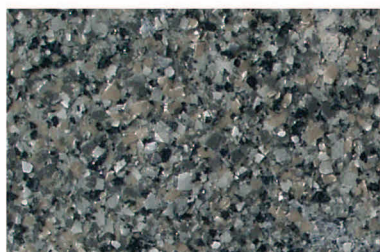

Folgende Standarddekore stehen zur Auswahl:

dekore | standard

granit dunkel