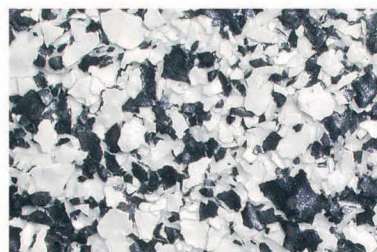

Des Weiteren können unsere Plattenoberflächen auch **in einem RAL - Farbton Ihrer Wahl** beschichtet werden (Hinweis: Bitte beachten Sie dabei die UV-Beständigkeit des jeweilig gewünschten Farbtons, ggf. ist Rücksprache zu halten).

Unsere farbigen Dekore gewährleisten durch ihre spezielle Verarbeitungsweise eine **besonders dauerhafte und abriebsfeste Oberfläche**, die sich farblich optimal an die Fassade Ihres Bauvorhabens anpasst.

Folgende Standarddekore stehen zur Auswahl:

dekore | standard

*granit dunkel*

*granit hell*

*gran canaria*

*hellgrün*

*dunkelgrün*

*monzonit*

*salz und pfeffer*

*dunkelblau*

*hellblau*

*syenit*

*hellbraun*

*dunkelbraun*

16 farbige  
standarddekore

Folgende Sonderdekore stehen zur Auswahl: