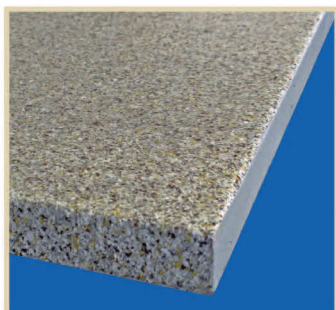

Beschichtete Seitenkanten (Aufpreis)

Die Seitenkanten können ggf. auch umlaufend mit dem Oberflächendekor beschichtet werden, sowohl im Standarddekor als auch in einem RAL - Farbtou Ihrer Wahl.