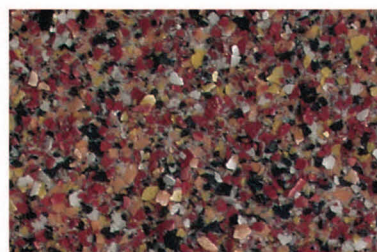

Unsere farbigen Dekore gewährleisten durch ihre spezielle Verarbeitungsweise eine **besonders dauerhafte und abriebsfeste Oberfläche**, die sich farblich optimal an die Fassade Ihres Bauvorhabens anpasst.

Folgende Standarddekore stehen zur Auswahl:

dekore | standard

*granit dunkel*

*granit hell*

*gran canaria*

*hellgrün*

*dunkelgrün*

*monzonit*

*salz und pfeffer*

*dunkelblau*

*hellblau*

*syenit*

*hellbraun*

*dunkelbraun*

16 farbige  
standarddekore

Folgende Sonderdekore stehen zur Auswahl: