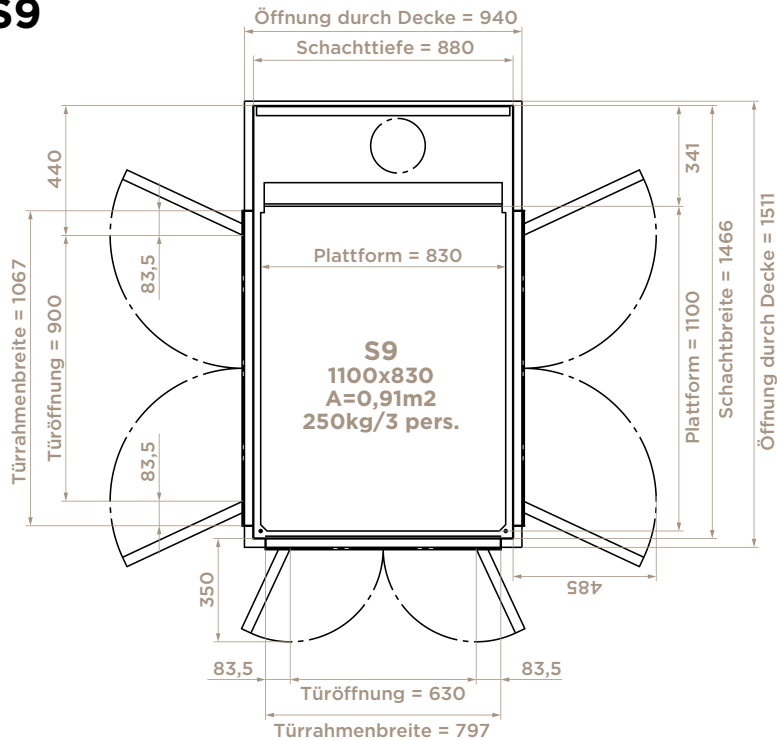

ZEICHNUNGEN

Für genaue Details zum Einbau siehe das Handbuch zur Vorbereitung des Einbaus.

S5

S8

S9