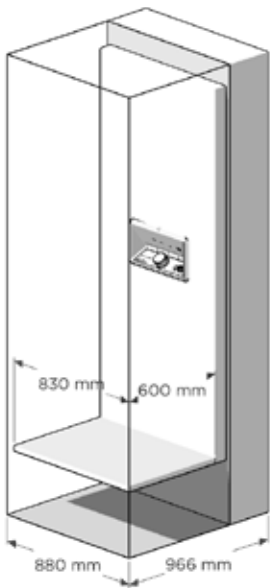

AUFZUGGRÖSSE

S5

Größe: 600 x 830
Außenmaße: 966 x 880
Tragfähigkeit: 250 kg / 2 Pers.

S8

Größe: 1000 x 830
Außenmaße: 1366 x 880
Tragfähigkeit: 250 kg / 3 Pers.

S9

Größe: 1100 x 830
Außenmaße: 1466 x 880
Tragfähigkeit: 250 kg / 3 Pers.

(mm)

Der Aritco HomeLift ist in fünf verschiedenen Größen erhältlich.

Die Größen S5, S8 und S9 haben alle eine sehr schmale Mastseite, wodurch diese Größen für Häuser mit begrenztem Raum ideal sind. Die größeren Größen, S12 und S15, sind, wenn Platz

vorhanden ist, auch perfekt für den Transport von größeren Gegenständen mit dem Aufzug.

Größe: Innenmaße des Aufzugs
Außenmaße: Außenmaße des Aufzugs (Schachtgröße)

Für eine detaillierte Zeichnung siehe Seite 32.

S12

Größe: 1000 x 1200
Außenmaße: 1366 x 1250
Tragfähigkeit: 400 kg / 5 Pers.

S15

Größe: 1100 x 1400
Außenmaße: 1466 x 1450
Tragfähigkeit: 400 kg / 5 Pers.

(mm)

ZEICHNUNGEN

Für genaue Details zum Einbau siehe das Handbuch zur Vorbereitung des Einbaus.