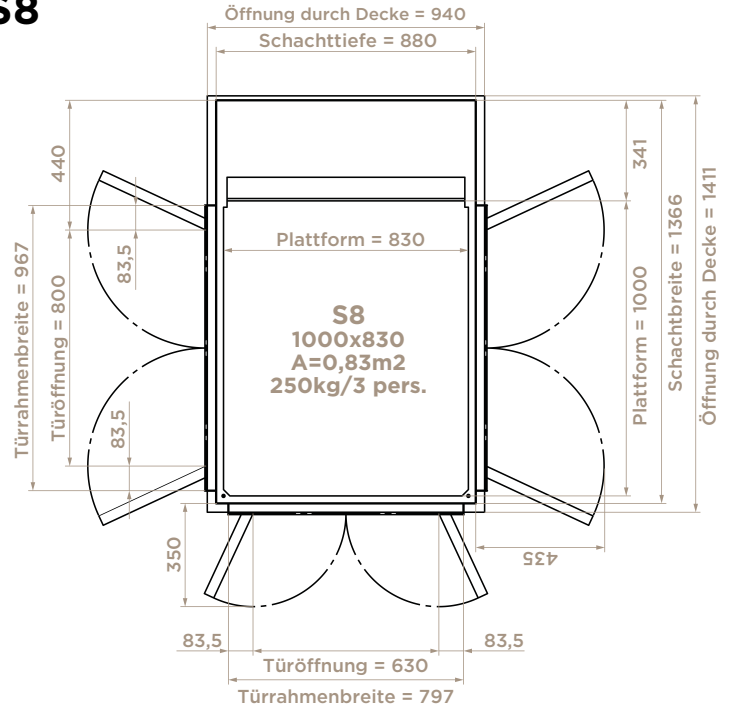

ZEICHNUNGEN

Für genaue Details zum Einbau siehe das Handbuch zur Vorbereitung des Einbaus.

S5

S8

S9