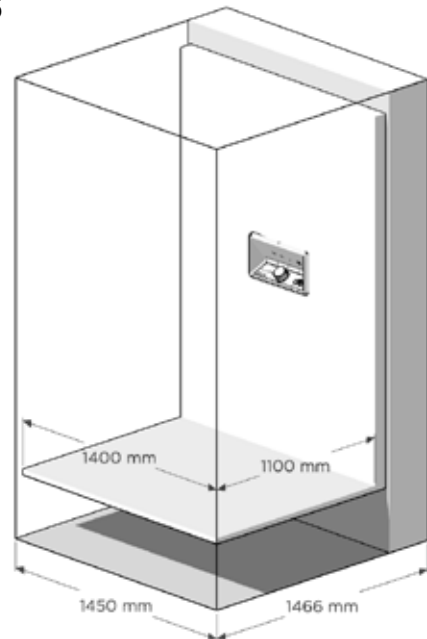

AUFZUGGRÖSSE

S5

Größe: 600 x 830
Außenmaße: 966 x 880
Tragfähigkeit: 250 kg / 2 Pers.

S8

Größe: 1000 x 830
Außenmaße: 1366 x 880
Tragfähigkeit: 250 kg / 3 Pers.

S9

Größe: 1100 x 830
Außenmaße: 1466 x 880
Tragfähigkeit: 250 kg / 3 Pers.

(mm)

Der Aritco HomeLift ist in fünf verschiedenen Größen erhältlich.

Die Größen S5, S8 und S9 haben alle eine sehr schmale Mastseite, wodurch diese Größen für Häuser mit begrenztem Raum ideal sind. Die größeren Größen, S12 und S15, sind, wenn Platz

vorhanden ist, auch perfekt für den Transport von größeren Gegenständen mit dem Aufzug.

Größe: Innenmaße des Aufzugs
Außenmaße: Außenmaße des Aufzugs (Schachtgröße)

Für eine detaillierte Zeichnung siehe Seite 32.

S12

Größe: 1000 x 1200
Außenmaße: 1366 x 1250
Tragfähigkeit: 400 kg / 5 Pers.

S15

Größe: 1100 x 1400
Außenmaße: 1466 x 1450
Tragfähigkeit: 400 kg / 5 Pers.

(mm)

ZEICHNUNGEN

Für genaue Details zum Einbau siehe das Handbuch zur Vorbereitung des Einbaus.