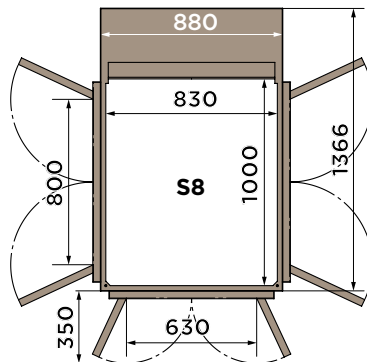

AUFZUGGRÖSSE

S5

Größe: 600 x 830
Außenmaße: 966 x 880
Tragfähigkeit: 250 kg / 2 Pers.

S8

Größe: 1000 x 830
Außenmaße: 1366 x 880
Tragfähigkeit: 250 kg / 3 Pers.

S9

Größe: 1100 x 830
Außenmaße: 1466 x 880
Tragfähigkeit: 250 kg / 3 Pers.

(mm)

Der Aritco HomeLift ist in fünf verschiedenen Größen erhältlich.

Die Größen S5, S8 und S9 haben alle eine sehr schmale Mastseite, wodurch diese Größen für Häuser mit begrenztem Raum ideal sind. Die größeren Größen, S12 und S15, sind, wenn Platz

vorhanden ist, auch perfekt für den Transport von größeren Gegenständen mit dem Aufzug.

Größe: Innenmaße des Aufzugs
Außenmaße: Außenmaße des Aufzugs (Schachtgröße)

Für eine detaillierte Zeichnung siehe Seite 32.

S12

Größe: 1000 x 1200
Außenmaße: 1366 x 1250
Tragfähigkeit: 400 kg / 5 Pers.

S15

Größe: 1100 x 1400
Außenmaße: 1466 x 1450
Tragfähigkeit: 400 kg / 5 Pers.

(mm)

ZEICHNUNGEN

Für genaue Details zum Einbau siehe das Handbuch zur Vorbereitung des Einbaus.