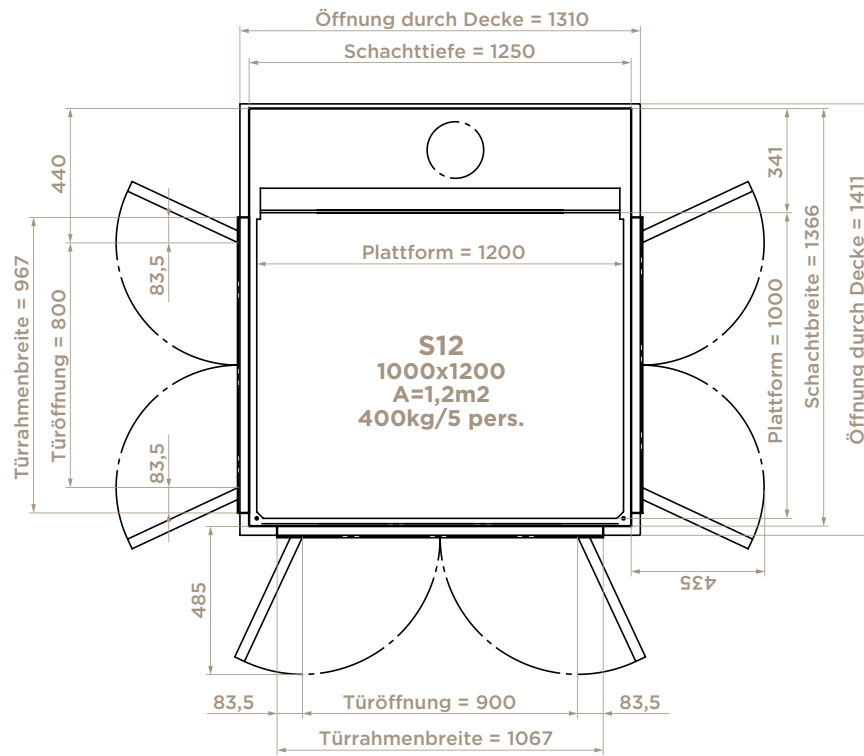

AUFZUGGRÖSSE

S5

Größe: 600 x 830
Außenmaße: 966 x 880
Tragfähigkeit: 250 kg / 2 Pers.

S8

Größe: 1000 x 830
Außenmaße: 1366 x 880
Tragfähigkeit: 250 kg / 3 Pers.

S9

Größe: 1100 x 830
Außenmaße: 1466 x 880
Tragfähigkeit: 250 kg / 3 Pers.

vorhanden ist, auch perfekt für den Transport von größeren Gegenständen mit dem Aufzug.

Größe: Innenmaße des Aufzugs
Außenmaße: Außenmaße des Aufzugs (Schachtgröße)

Für eine detaillierte Zeichnung siehe Seite 32.

S12

Größe: 1000 x 1200
Außenmaße: 1366 x 1250
Tragfähigkeit: 400 kg / 5 Pers.

S15

Größe: 1100 x 1400
Außenmaße: 1466 x 1450
Tragfähigkeit: 400 kg / 5 Pers.

(mm)

ZEICHNUNGEN

Für genaue Details zum Einbau siehe das Handbuch zur Vorbereitung des Einbaus.

S5

S8

S9

S12

S15