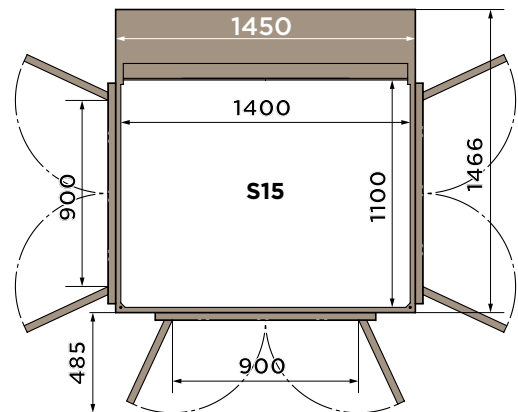

AUFZUGGRÖSSE

S5

Größe: 600 x 830
Außenmaße: 966 x 880
Tragfähigkeit: 250 kg / 2 Pers.

S8

Größe: 1000 x 830
Außenmaße: 1366 x 880
Tragfähigkeit: 250 kg / 3 Pers.

S9

Größe: 1100 x 830
Außenmaße: 1466 x 880
Tragfähigkeit: 250 kg / 3 Pers.

(mm)

Der Aritco HomeLift ist in fünf verschiedenen Größen erhältlich.

Die Größen S5, S8 und S9 haben alle eine sehr schmale Mastseite, wodurch diese Größen für Häuser mit begrenztem Raum ideal sind. Die größeren Größen, S12 und S15, sind, wenn Platz

vorhanden ist, auch perfekt für den Transport von größeren Gegenständen mit dem Aufzug.

Größe: Innenmaße des Aufzugs
Außenmaße: Außenmaße des Aufzugs (Schachtgröße)

Für eine detaillierte Zeichnung siehe Seite 32.

S12

Größe: 1000 x 1200
Außenmaße: 1366 x 1250
Tragfähigkeit: 400 kg / 5 Pers.

S15

Größe: 1100 x 1400
Außenmaße: 1466 x 1450
Tragfähigkeit: 400 kg / 5 Pers.

(mm)

ZEICHNUNGEN

Für genaue Details zum Einbau siehe das Handbuch zur Vorbereitung des Einbaus.