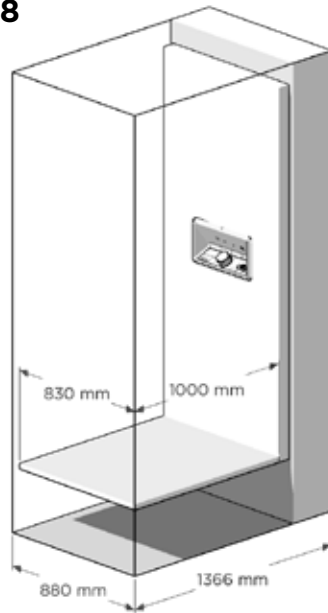

AUFZUGGRÖSSE

S5

Größe: 600 x 830
Außenmaße: 966 x 880
Tragfähigkeit: 250 kg / 2 Pers.

S8

Größe: 1000 x 830
Außenmaße: 1366 x 880
Tragfähigkeit: 250 kg / 3 Pers.

S9

Größe: 1100 x 830
Außenmaße: 1466 x 880
Tragfähigkeit: 250 kg / 3 Pers.

(mm)

Der Aritco HomeLift ist in fünf verschiedenen Größen erhältlich.

Die Größen S5, S8 und S9 haben alle eine sehr schmale Mastseite, wodurch diese Größen für Häuser mit begrenztem Raum ideal sind. Die größeren Größen, S12 und S15, sind, wenn Platz

vorhanden ist, auch perfekt für den Transport von größeren Gegenständen mit dem Aufzug.

Größe: Innenmaße des Aufzugs
Außenmaße: Außenmaße des Aufzugs (Schachtgröße)

Für eine detaillierte Zeichnung siehe Seite 32.

S12

Größe: 1000 x 1200
Außenmaße: 1366 x 1250
Tragfähigkeit: 400 kg / 5 Pers.

S15

Größe: 1100 x 1400
Außenmaße: 1466 x 1450
Tragfähigkeit: 400 kg / 5 Pers.

(mm)

ZEICHNUNGEN

Für genaue Details zum Einbau siehe das Handbuch zur Vorbereitung des Einbaus.