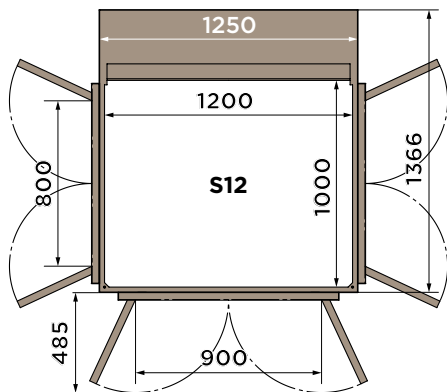

AUFZUGGRÖSSE

S5

Größe: 600 x 830
Außenmaße: 966 x 880
Tragfähigkeit: 250 kg / 2 Pers.

S8

Größe: 1000 x 830
Außenmaße: 1366 x 880
Tragfähigkeit: 250 kg / 3 Pers.

S9

Größe: 1100 x 830
Außenmaße: 1466 x 880
Tragfähigkeit: 250 kg / 3 Pers.

(mm)

Der Aritco HomeLift ist in fünf verschiedenen Größen erhältlich.

Die Größen S5, S8 und S9 haben alle eine sehr schmale Mastseite, wodurch diese Größen für Häuser mit begrenztem Raum ideal sind. Die größeren Größen, S12 und S15, sind, wenn Platz

vorhanden ist, auch perfekt für den Transport von größeren Gegenständen mit dem Aufzug.

Größe: Innenmaße des Aufzugs
Außenmaße: Außenmaße des Aufzugs (Schachtgröße)

Für eine detaillierte Zeichnung siehe Seite 32.

S12

Größe: 1000 x 1200
Außenmaße: 1366 x 1250
Tragfähigkeit: 400 kg / 5 Pers.

S15

Größe: 1100 x 1400
Außenmaße: 1466 x 1450
Tragfähigkeit: 400 kg / 5 Pers.

(mm)

ZEICHNUNGEN

Für genaue Details zum Einbau siehe das Handbuch zur Vorbereitung des Einbaus.