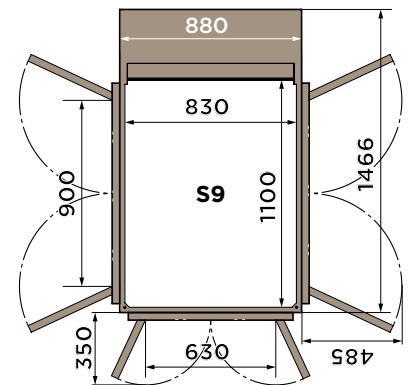

AUFZUGGRÖSSE

S5

Größe: 600 x 830
Außenmaße: 966 x 880
Tragfähigkeit: 250 kg / 2 Pers.

S8

Größe: 1000 x 830
Außenmaße: 1366 x 880
Tragfähigkeit: 250 kg / 3 Pers.

S9

Größe: 1100 x 830
Außenmaße: 1466 x 880
Tragfähigkeit: 250 kg / 3 Pers.

(mm)

Der Aritco HomeLift ist in fünf verschiedenen Größen erhältlich.

Die Größen S5, S8 und S9 haben alle eine sehr schmale Mastseite, wodurch diese Größen für Häuser mit begrenztem Raum ideal sind. Die größeren Größen, S12 und S15, sind, wenn Platz

vorhanden ist, auch perfekt für den Transport von größeren Gegenständen mit dem Aufzug.

Größe: Innenmaße des Aufzugs
Außenmaße: Außenmaße des Aufzugs (Schachtgröße)

Für eine detaillierte Zeichnung siehe Seite 32.

S12

Größe: 1000 x 1200
Außenmaße: 1366 x 1250
Tragfähigkeit: 400 kg / 5 Pers.

S15

Größe: 1100 x 1400
Außenmaße: 1466 x 1450
Tragfähigkeit: 400 kg / 5 Pers.

(mm)

ZEICHNUNGEN

Für genaue Details zum Einbau siehe das Handbuch zur Vorbereitung des Einbaus.