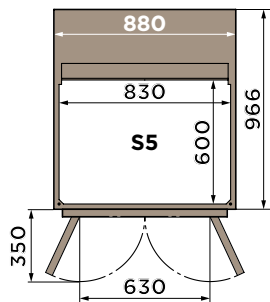

AUFZUGGRÖSSE

S5

Größe: 600 x 830
Außenmaße: 966 x 880
Tragfähigkeit: 250 kg / 2 Pers.

S8

Größe: 1000 x 830
Außenmaße: 1366 x 880
Tragfähigkeit: 250 kg / 3 Pers.

S9

Größe: 1100 x 830
Außenmaße: 1466 x 880
Tragfähigkeit: 250 kg / 3 Pers.

(mm)

Der Aritco HomeLift ist in fünf verschiedenen Größen erhältlich.

Die Größen S5, S8 und S9 haben alle eine sehr schmale Mastseite, wodurch diese Größen für Häuser mit begrenztem Raum ideal sind. Die größeren Größen, S12 und S15, sind, wenn Platz

vorhanden ist, auch perfekt für den Transport von größeren Gegenständen mit dem Aufzug.

Größe: Innenmaße des Aufzugs
Außenmaße: Außenmaße des Aufzugs (Schachtgröße)

Für eine detaillierte Zeichnung siehe Seite 32.

S12

Größe: 1000 x 1200
Außenmaße: 1366 x 1250
Tragfähigkeit: 400 kg / 5 Pers.

S15

Größe: 1100 x 1400
Außenmaße: 1466 x 1450
Tragfähigkeit: 400 kg / 5 Pers.

(mm)

ZEICHNUNGEN

Für genaue Details zum Einbau siehe das Handbuch zur Vorbereitung des Einbaus.