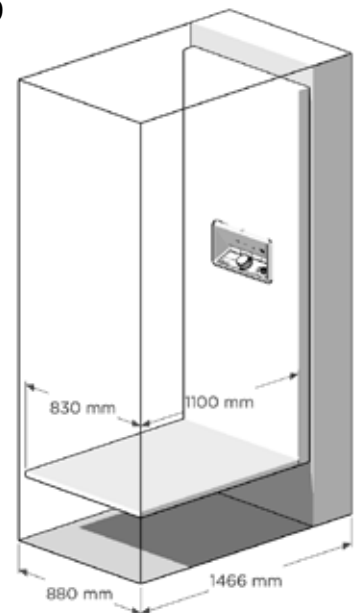

AUFZUGGRÖSSE

S5

Größe: 600 x 830
Außenmaße: 966 x 880
Tragfähigkeit: 250 kg / 2 Pers.

S8

Größe: 1000 x 830
Außenmaße: 1366 x 880
Tragfähigkeit: 250 kg / 3 Pers.

S9

Größe: 1100 x 830
Außenmaße: 1466 x 880
Tragfähigkeit: 250 kg / 3 Pers.

(mm)

Der Aritco HomeLift ist in fünf verschiedenen Größen erhältlich.

Die Größen S5, S8 und S9 haben alle eine sehr schmale Mastseite, wodurch diese Größen für Häuser mit begrenztem Raum ideal sind. Die größeren Größen, S12 und S15, sind, wenn Platz

vorhanden ist, auch perfekt für den Transport von größeren Gegenständen mit dem Aufzug.

Größe: Innenmaße des Aufzugs
Außenmaße: Außenmaße des Aufzugs (Schachtgröße)

Für eine detaillierte Zeichnung siehe Seite 32.

S12

Größe: 1000 x 1200
Außenmaße: 1366 x 1250
Tragfähigkeit: 400 kg / 5 Pers.

S15

Größe: 1100 x 1400
Außenmaße: 1466 x 1450
Tragfähigkeit: 400 kg / 5 Pers.

(mm)

ZEICHNUNGEN

Für genaue Details zum Einbau siehe das Handbuch zur Vorbereitung des Einbaus.