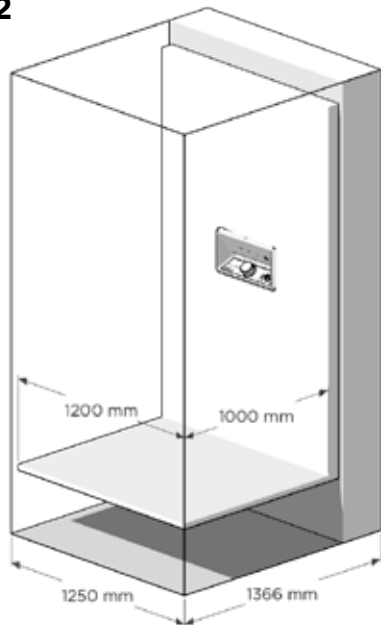

AUFZUGGRÖSSE

S5

Größe: 600 x 830
Außenmaße: 966 x 880
Tragfähigkeit: 250 kg / 2 Pers.

S8

Größe: 1000 x 830
Außenmaße: 1366 x 880
Tragfähigkeit: 250 kg / 3 Pers.

S9

Größe: 1100 x 830
Außenmaße: 1466 x 880
Tragfähigkeit: 250 kg / 3 Pers.

(mm)

Der Aritco HomeLift ist in fünf verschiedenen Größen erhältlich.

Die Größen S5, S8 und S9 haben alle eine sehr schmale Mastseite, wodurch diese Größen für Häuser mit begrenztem Raum ideal sind. Die größeren Größen, S12 und S15, sind, wenn Platz

vorhanden ist, auch perfekt für den Transport von größeren Gegenständen mit dem Aufzug.

Größe: Innenmaße des Aufzugs
Außenmaße: Außenmaße des Aufzugs (Schachtgröße)

Für eine detaillierte Zeichnung siehe Seite 32.

S12

Größe: 1000 x 1200
Außenmaße: 1366 x 1250
Tragfähigkeit: 400 kg / 5 Pers.

S15

Größe: 1100 x 1400
Außenmaße: 1466 x 1450
Tragfähigkeit: 400 kg / 5 Pers.

(mm)

ZEICHNUNGEN

Für genaue Details zum Einbau siehe das Handbuch zur Vorbereitung des Einbaus.