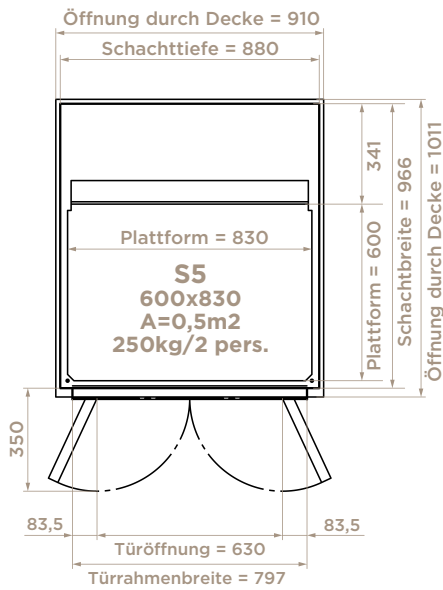

ZEICHNUNGEN

Für genaue Details zum Einbau siehe das Handbuch zur Vorbereitung des Einbaus.

S5