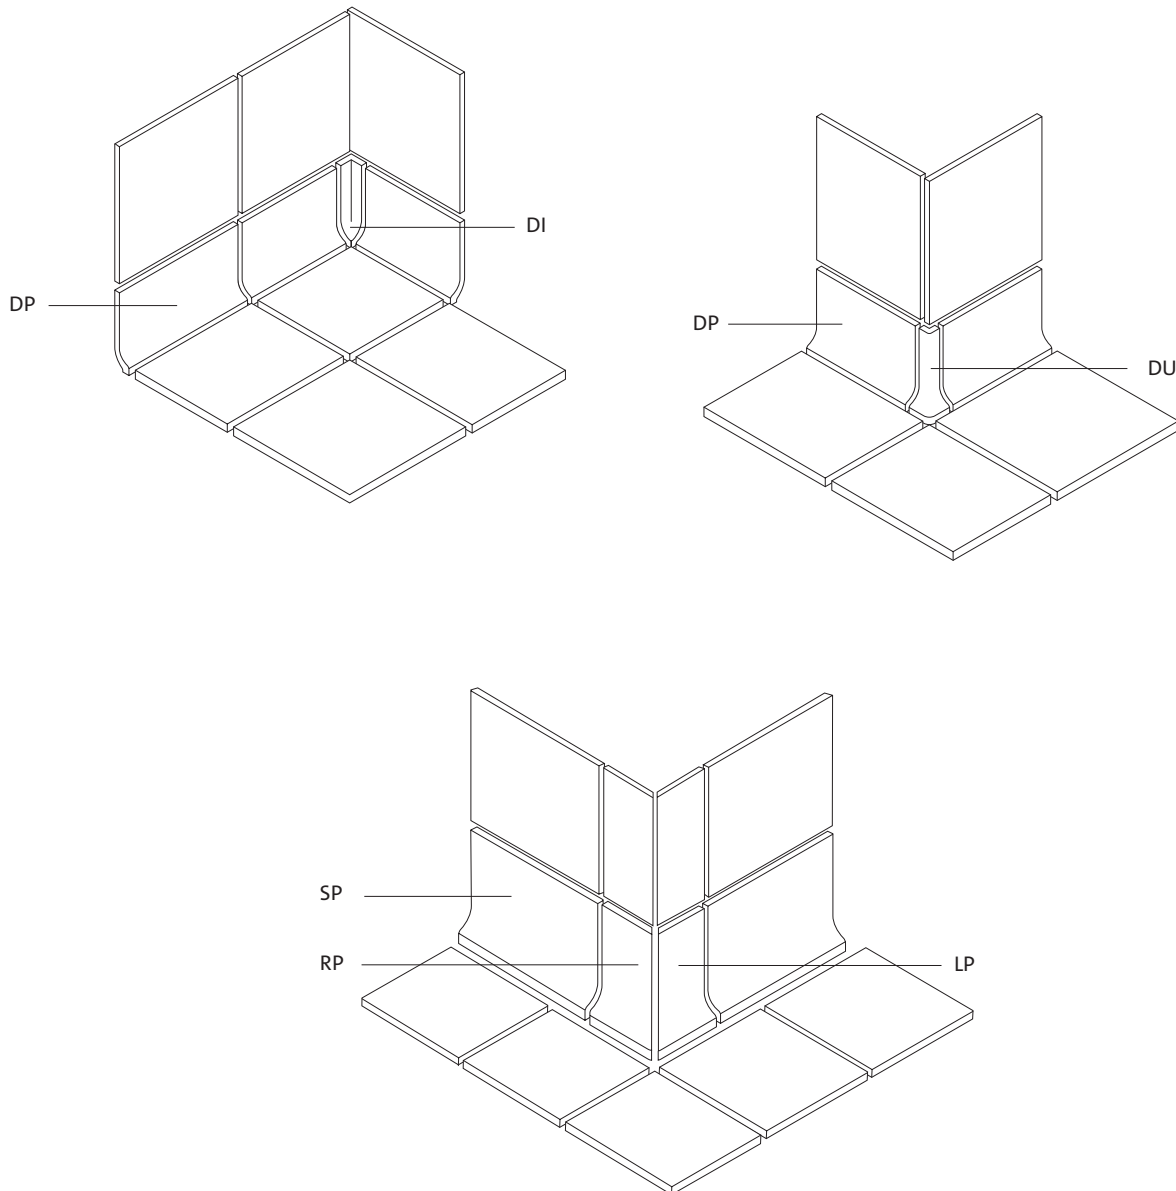

Mosa.

Formteile Global Collection / Globalgrip

Wandlösungen

Außer Wand- und Bodenfliesen bietet Global Collection / Globalgrip passendes Zubehör wie Rand- und Eckverkleidungen für Wandfliesen.

- HI** Rinnleiste, innen glasiert
- II** Innenecke für HI, innen glasiert
- UI** Innenecke für HI, innen glasiert

DP dünner Hohlkehlsöckel

DI Innenecke für DP

DU Außenecke für DP

SP Hohlkehlsöckel

LP Außenecke links für SP

RP Außenecke rechts für SP