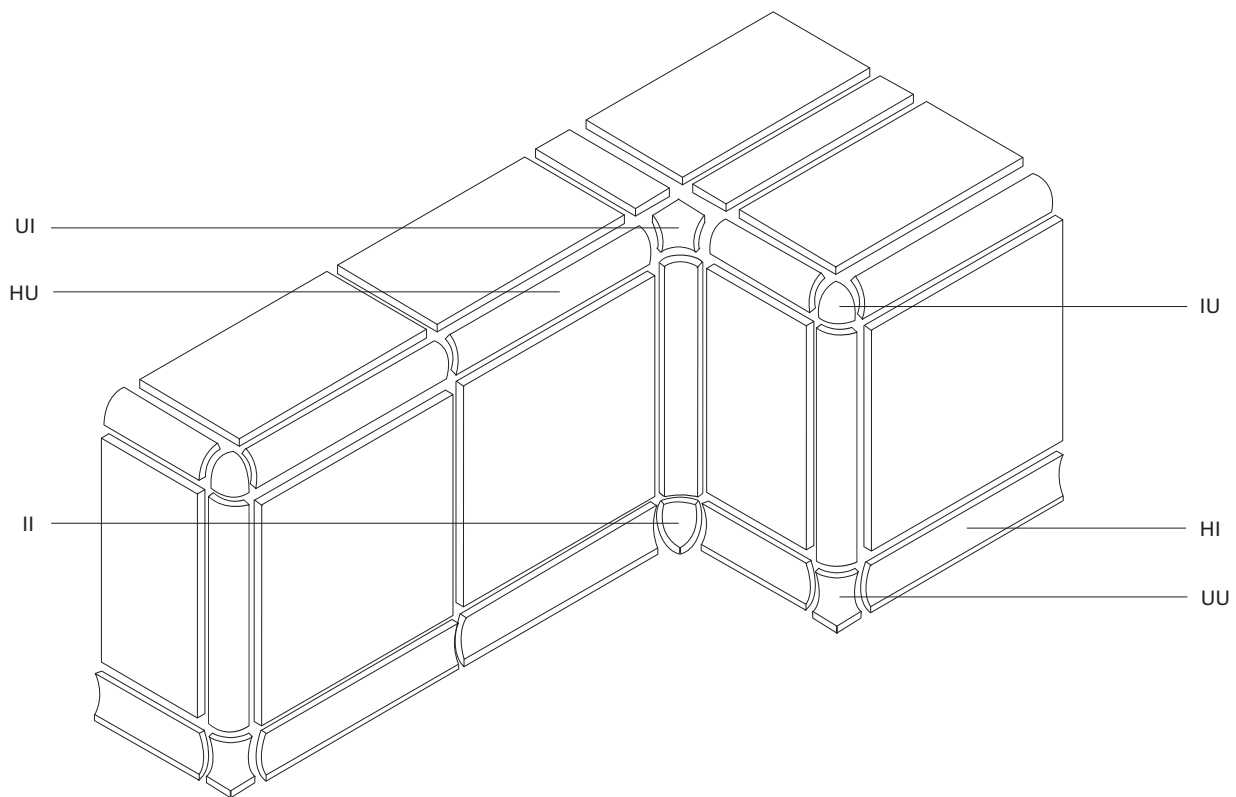

Mosa.

Formteile Global Collection / Globalgrip

Wandlösungen

Außer Wand- und Bodenfliesen bietet Global Collection / Globalgrip passendes Zubehör wie Rand- und Eckverkleidungen für Wandfliesen.

- HI** Rinnleiste, innen glasiert
- II** Innenecke für HI, innen glasiert
- UI** Innenecke für HI, innen glasiert

DP dünner Hohlkehlsöckel

DI Innenecke für DP

DU Außenecke für DP

SP Hohlkehlsöckel

LP Außenecke links für SP

RP Außenecke rechts für SP